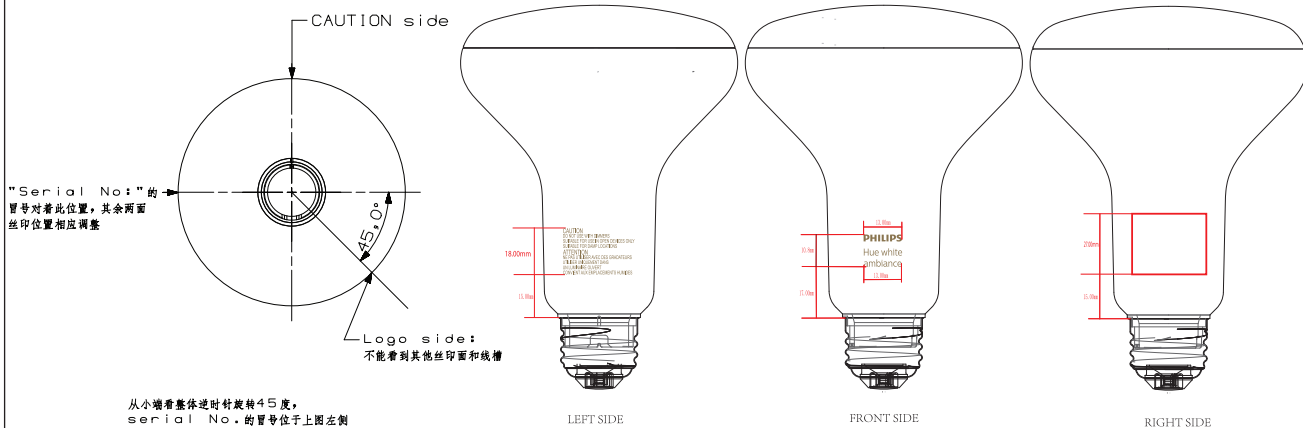

Machine & Product Documentation Lighting	(Product family) LED Lamp	(Document type) Brand/Marking/Packing

Cliche/灯印1: 3241 648 21111
Dimension/尺寸:
Color/颜色: Pantone gold 871C

CAUTION — 字体高度 2MM
DO NOT USE WITH DIMMERS
SUITABLE FOR USE IN OPEN DEVICES ONLY
SUITABLE FOR DAMP LOCATIONS

ATTENTION — 字体高度 2MM
NE PAS UTILISER AVEC DES GRADATEURS
UTILISER UNIQUEMENT DANS
UN LUMINAIRE OUVERT
CONVIENT AUX EMPLACEMENTS HUMIDES

Hue white ambiance 字高>=2.1mm
680 Lumens
BR30 8W 78mA
110-130Vac 50/60Hz
FCC ID: 2AGBW9290012596X
IC: 20812-2596X 字高>1.5mm高度
Model:9290012596
Made in China

Serial No.:   生产日期 date code

ABC123 123
高2mm

Position/位置:

Content tolerance:±0.5mm
Position tolerance:±0.5mm

For position only

(12 nc)	3241 648 21111	Tone BR30	
Author/作者	Date/日期	Change number/更改编码	Revision description/更改描述
zoe	2016-04-11		Update
zoe	2016-04-13		Update
zoe	2016-04-14		Update