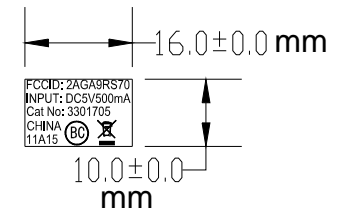

FCCID: 2AGA9RS70
INPUT: DC5V500mA
Cat No: 3301704
CHINA (BC) (X)
11A15

FCCID: 2AGA9RS70
INPUT: DC5V500mA
Cat No: 3301705
CHINA (BC) (X)
11A15

FCCID: 2AGA9RS70
INPUT: DC5V500mA
Cat No: 3301705
CHINA (BC) (X)
11A15