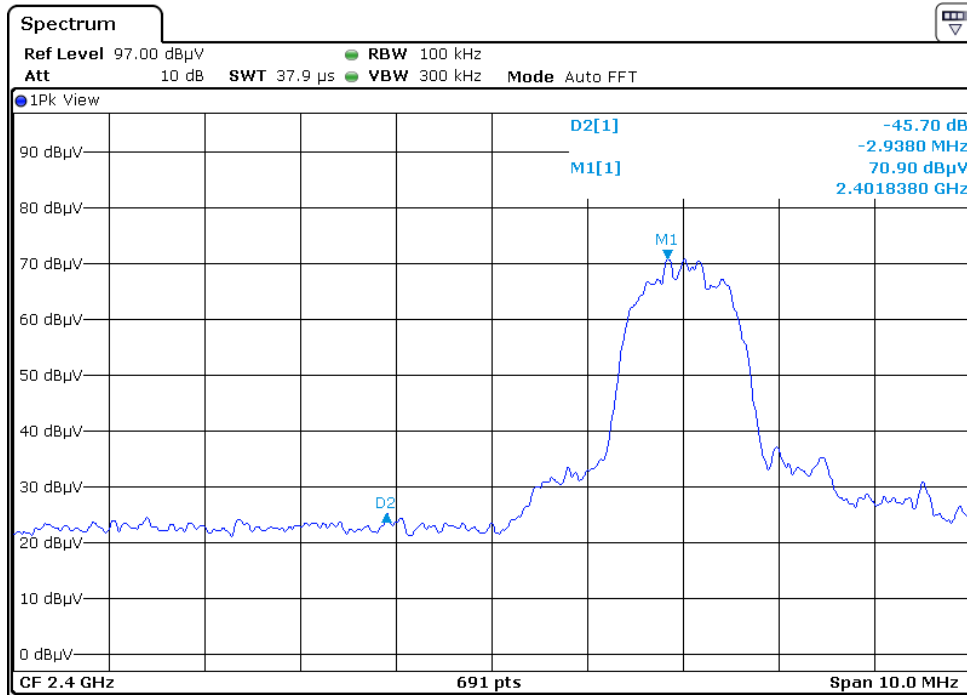

Bandedge Plot

BT 2.1+EDR

BT 4.0