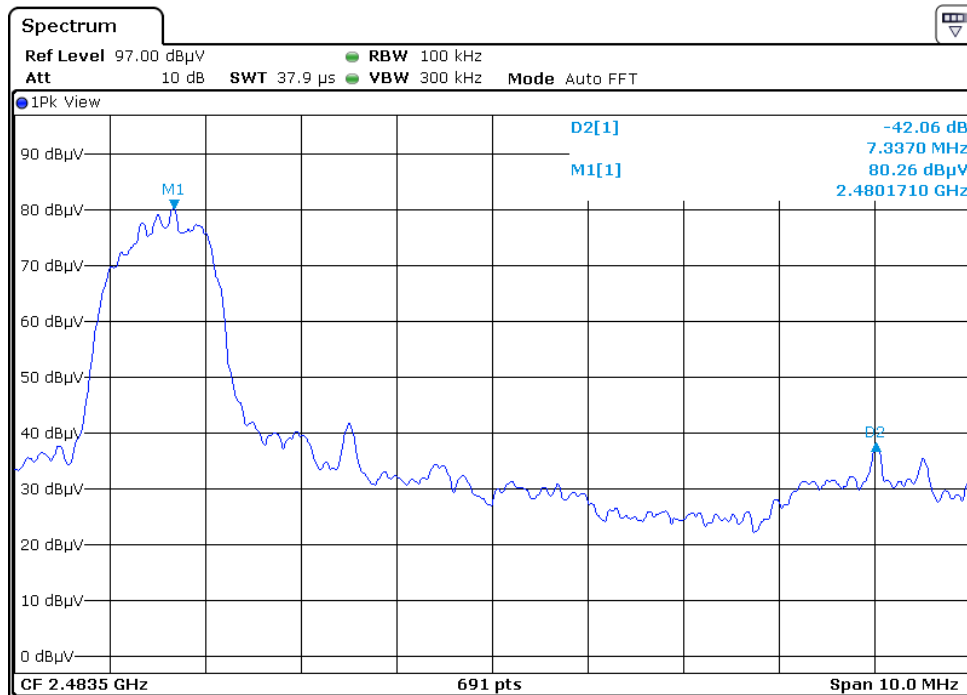

Bandedge Plot

BT 2.1+EDR

BT 4.0