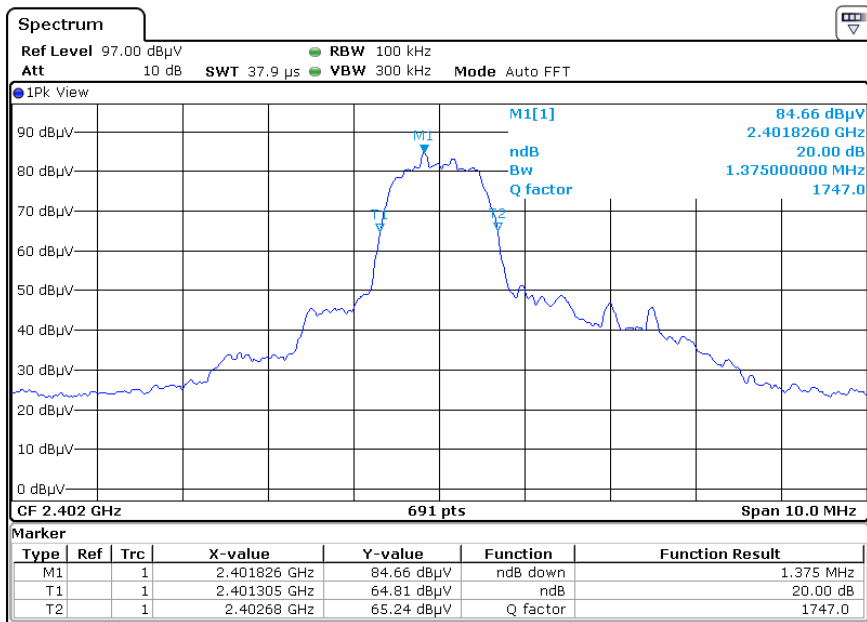

BW Plot BT 3.0+EDR

BT 4.0 BLE