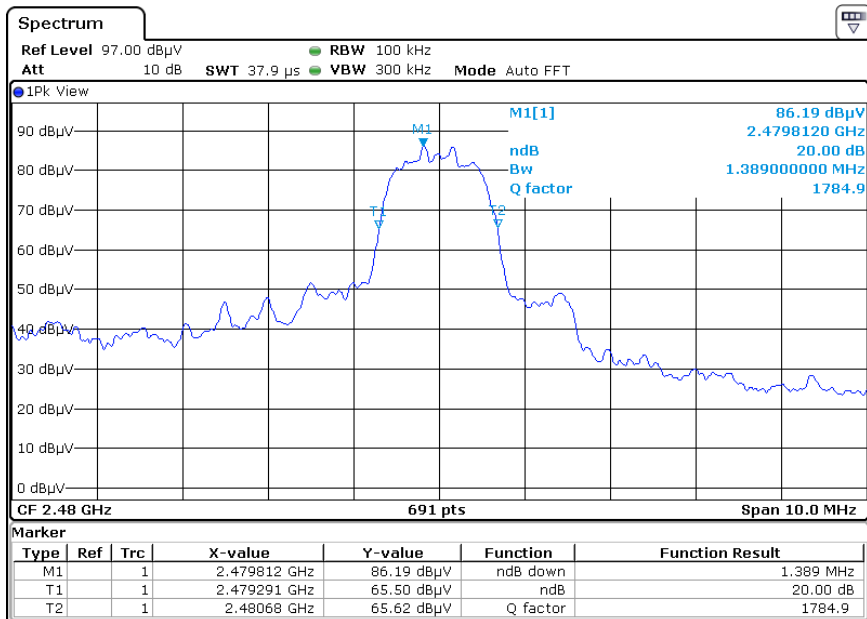

BW Plot BT 3.0+EDR

BT 4.0 BLE