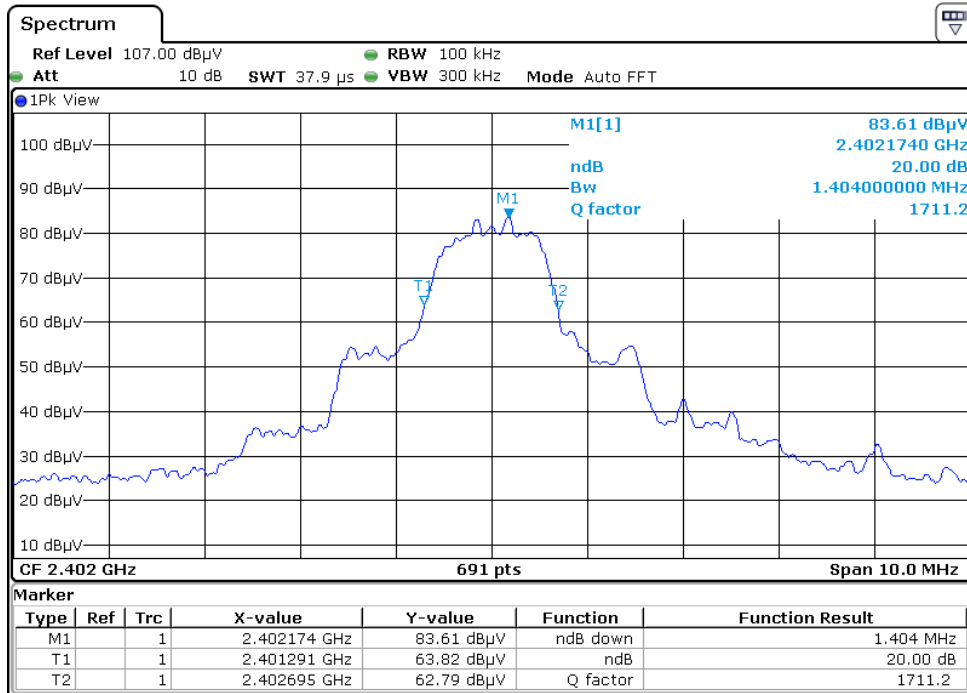

BW Plot BT 3.0+EDR

BT 4.0 BLE