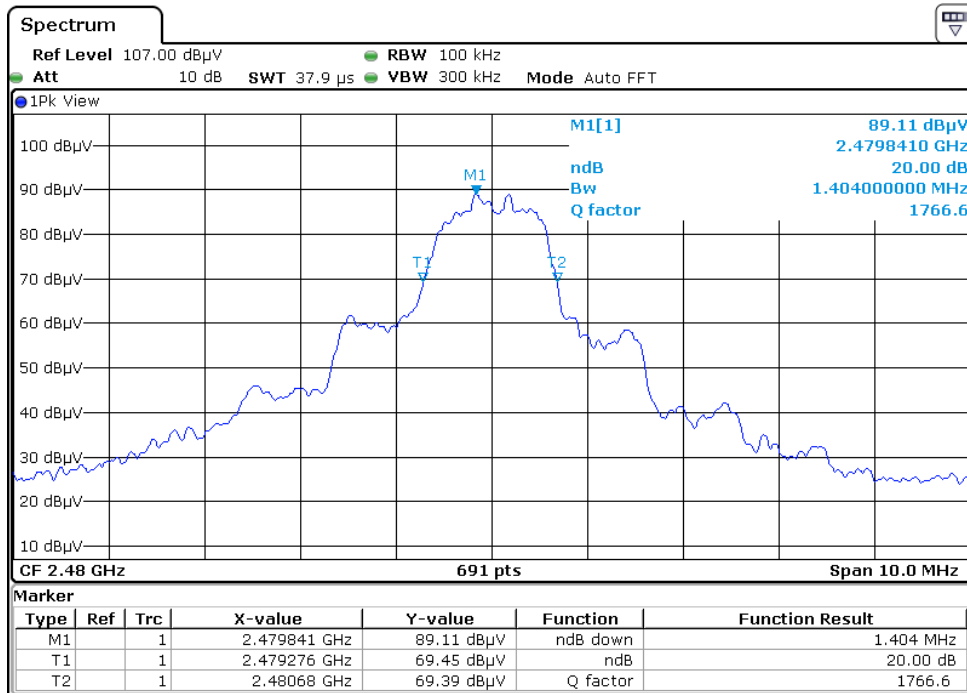

BW Plot BT 3.0+EDR

BT 4.0 BLE