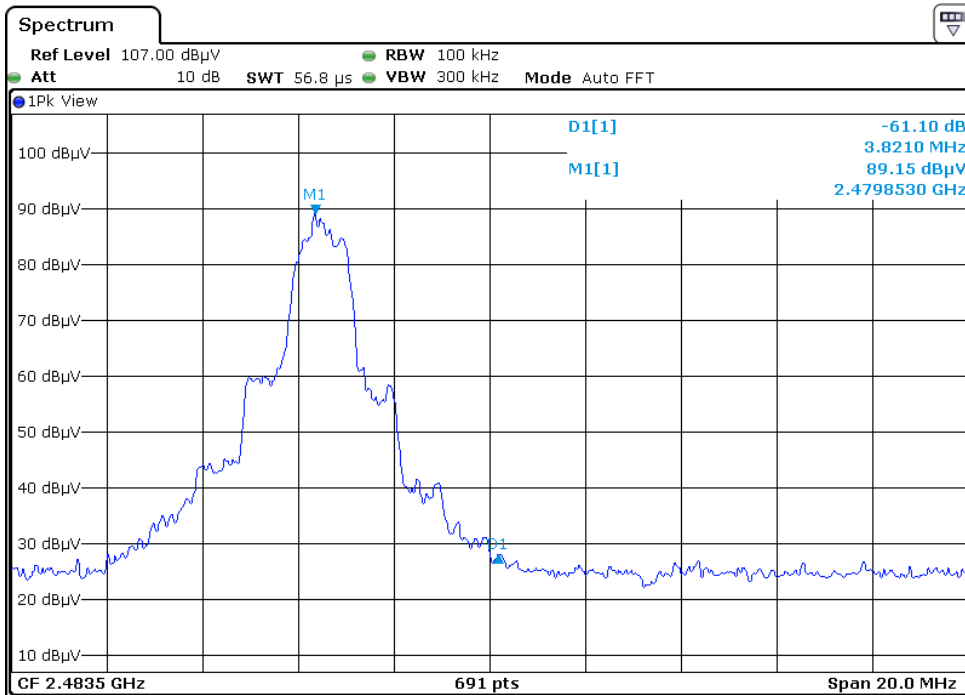

Bandedge Plot

BT 3.0+EDR

BT 4.0 BLE