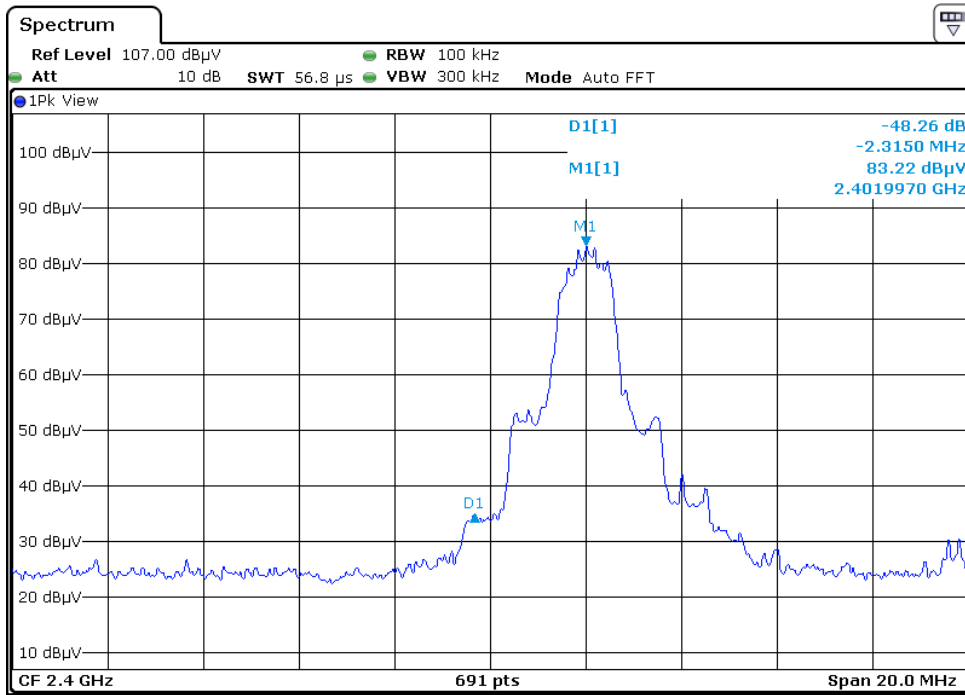

Bandedge Plot

BT 3.0+EDR

BT 4.0 BLE