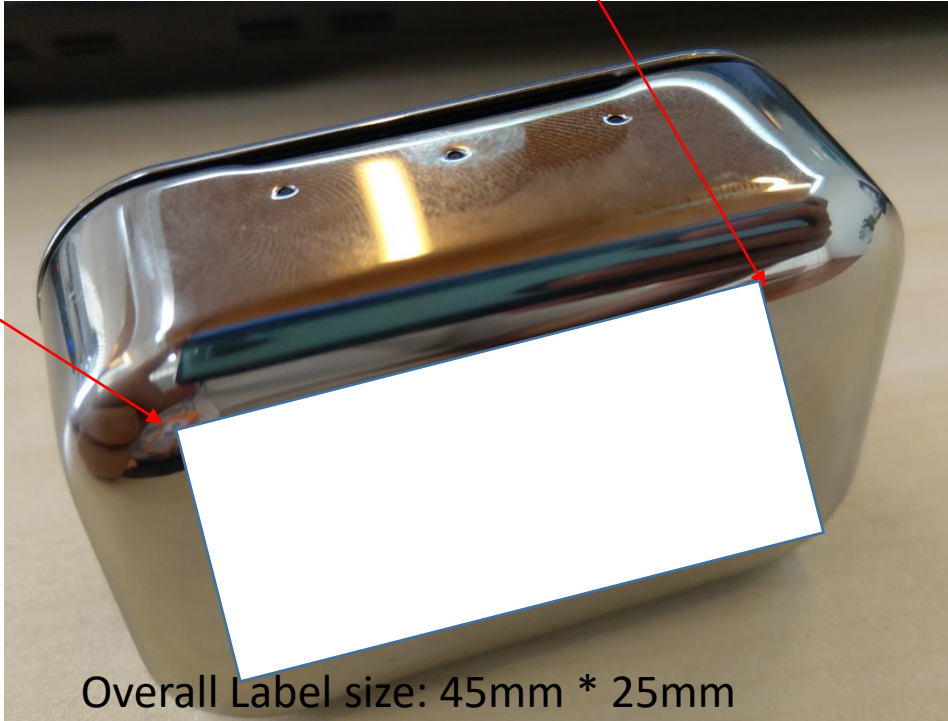

製造商 New Audio LLC.
型號 Model No.: MW07

FCC ID: 2AGA7MW07R
FCC ID: 2AGA7MW07L

Input: 5.0V  1.6A

IC: 20773-MW07
2018-08

 018-180254

 D18-0051018

6mm

Overall Label size: 45mm * 25mm