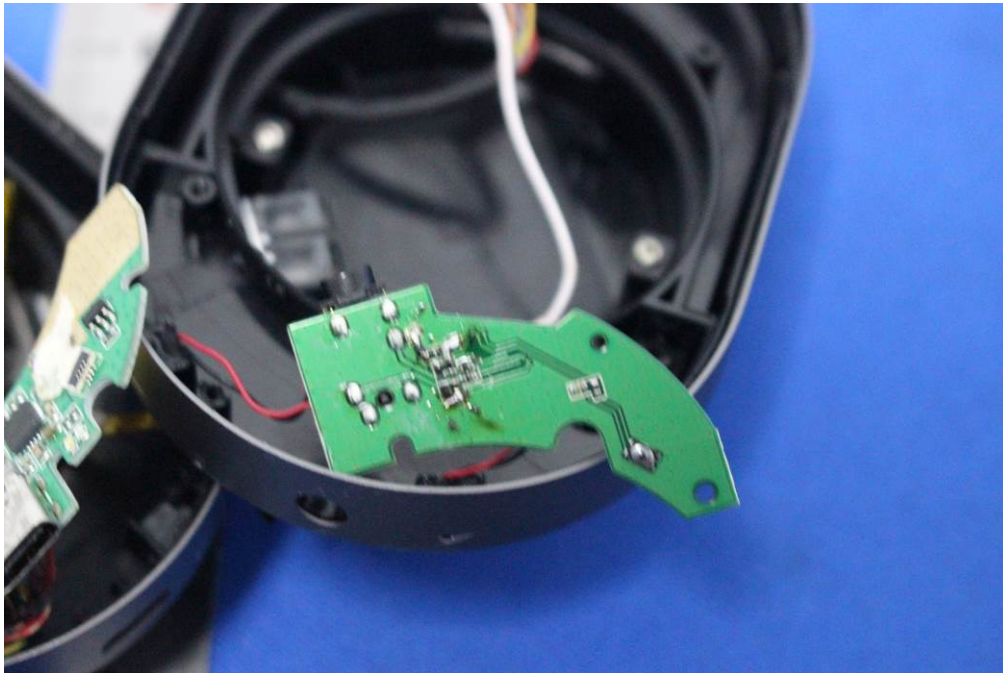

Internal Photos for SZEM1902011012CR

FCC ID:2AGA7-MW65

1 EUT Constructional Details

Antenna: