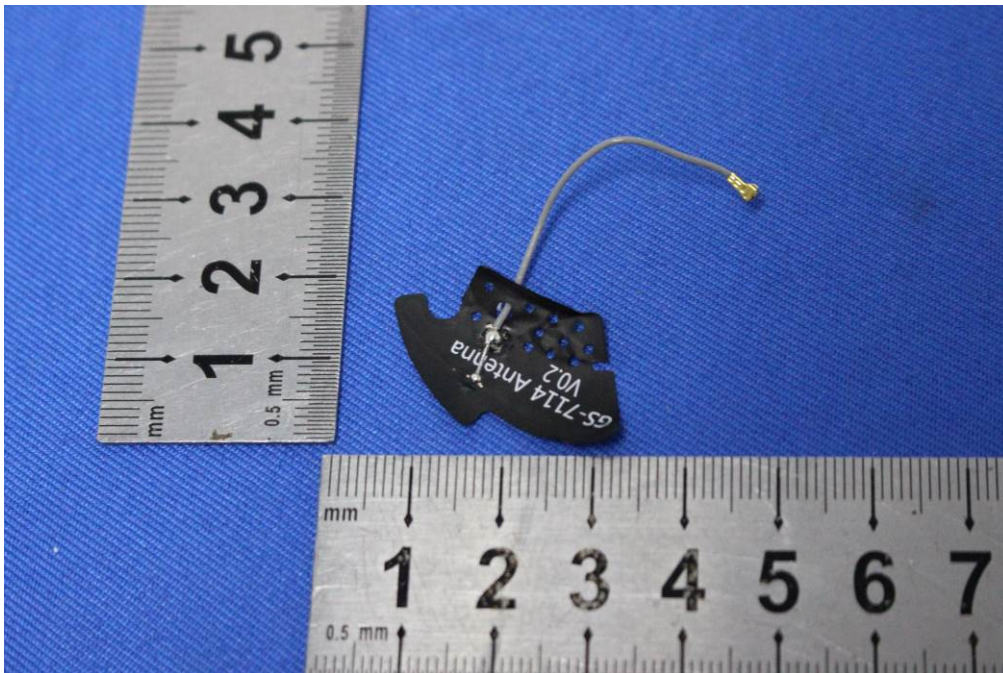

Internal Photos for SZEM1902011012CR

FCC ID:2AGA7-MW65

1 EUT Constructional Details

Antenna: