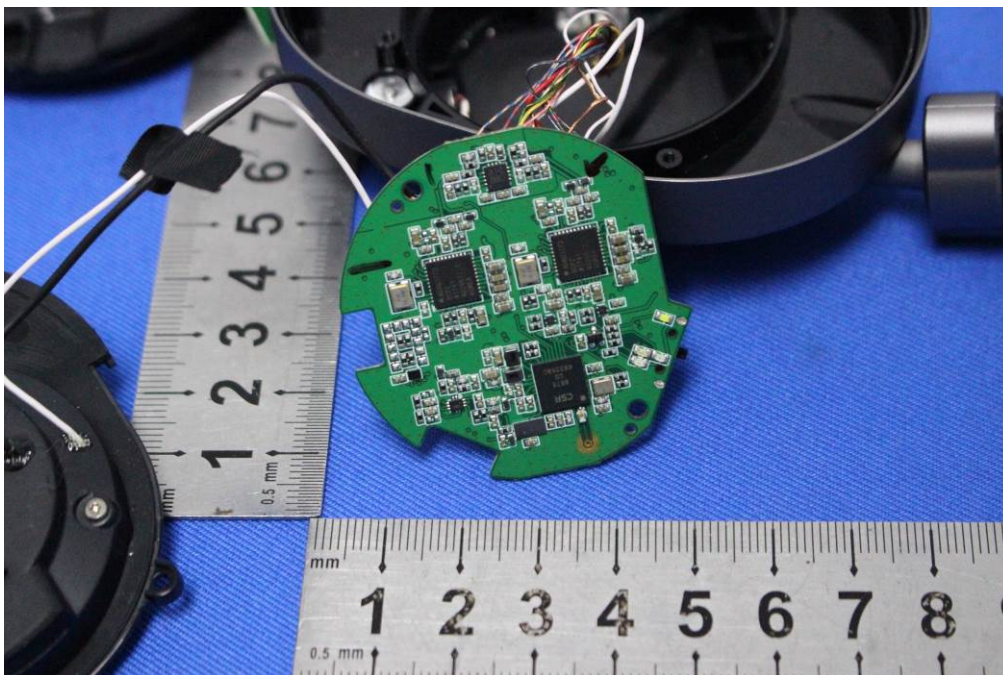

Internal Photos for SZEM1902011012CR

FCC ID:2AGA7-MW65

1 EUT Constructional Details

Antenna: