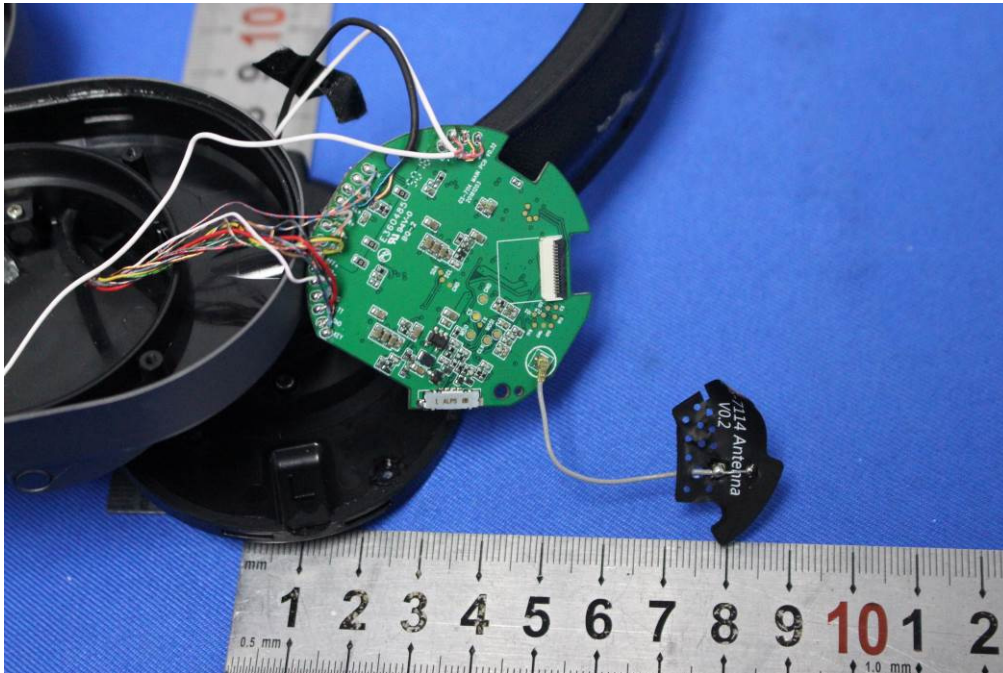

Internal Photos for SZEM1902011012CR

FCC ID:2AGA7-MW65

1 EUT Constructional Details

Antenna: