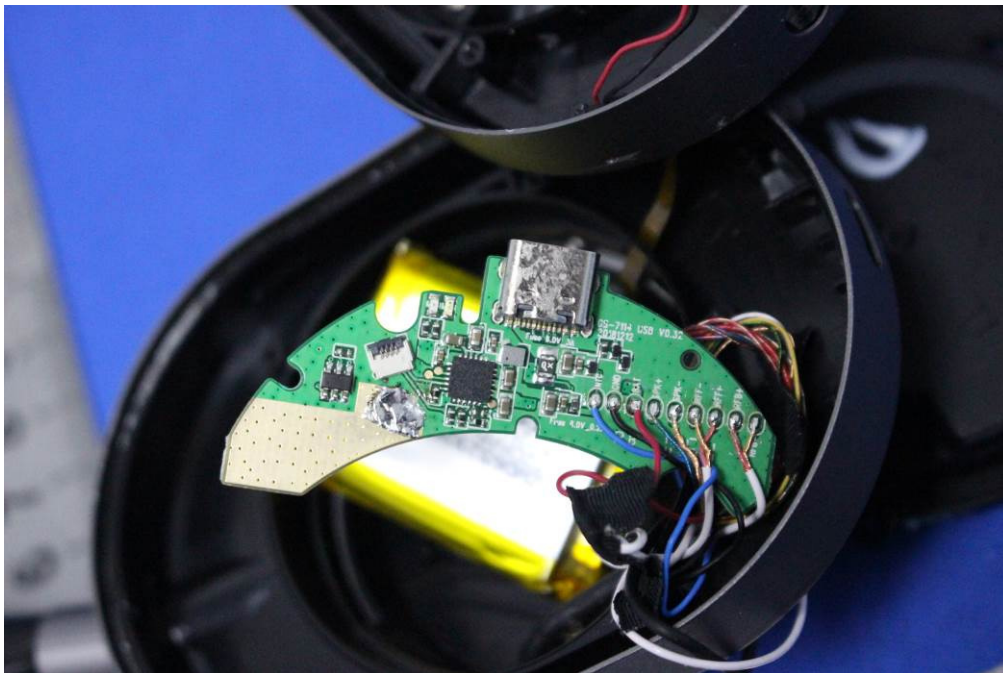

Internal Photos for SZEM1902011012CR

FCC ID:2AGA7-MW65

1 EUT Constructional Details

Antenna: