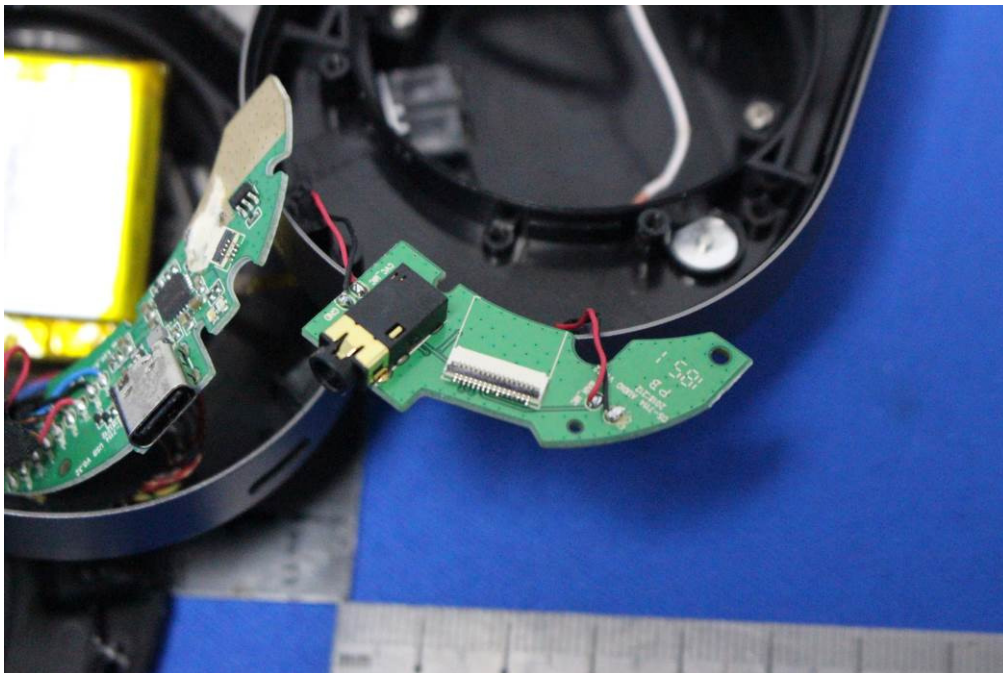

Internal Photos for SZEM1902011012CR

FCC ID:2AGA7-MW65

1 EUT Constructional Details

Antenna: