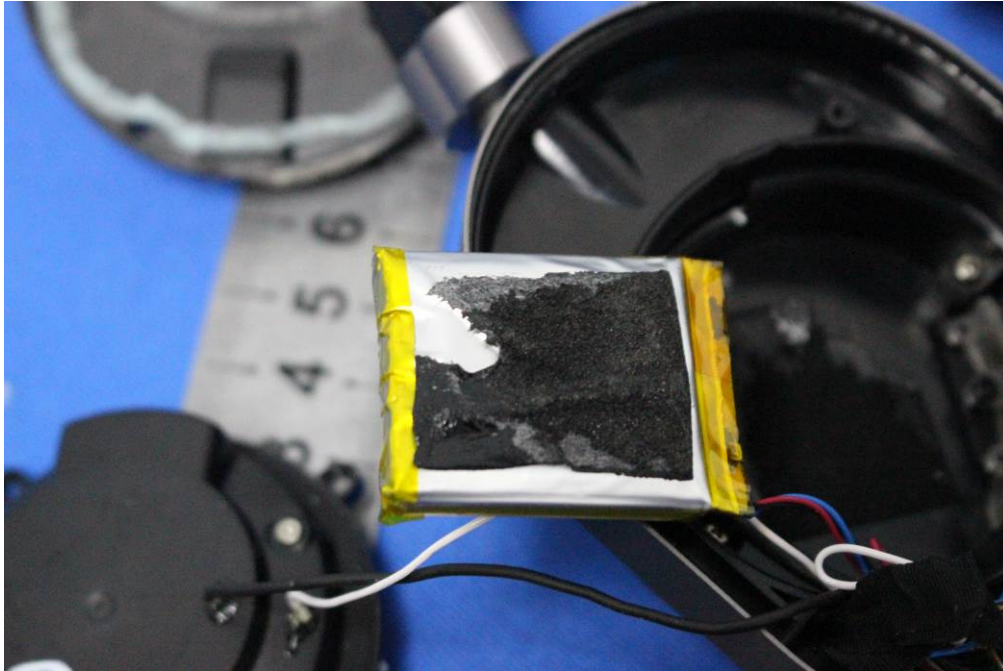

Internal Photos for SZEM1902011012CR

FCC ID:2AGA7-MW65

1 EUT Constructional Details

Antenna: