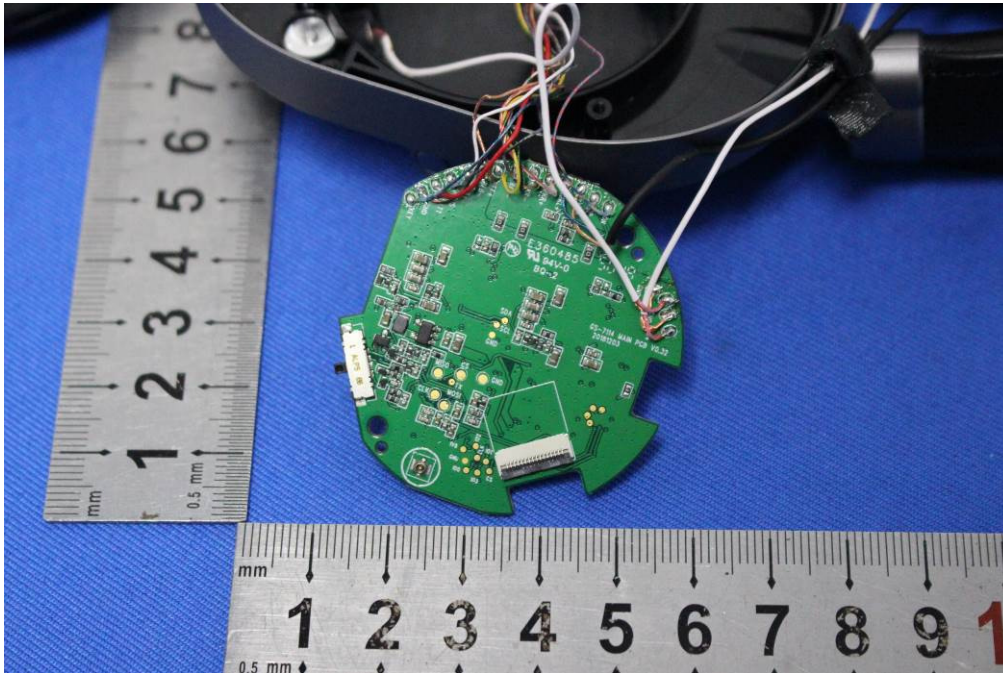

Internal Photos for SZEM1902011012CR

FCC ID:2AGA7-MW65

1 EUT Constructional Details

Antenna: