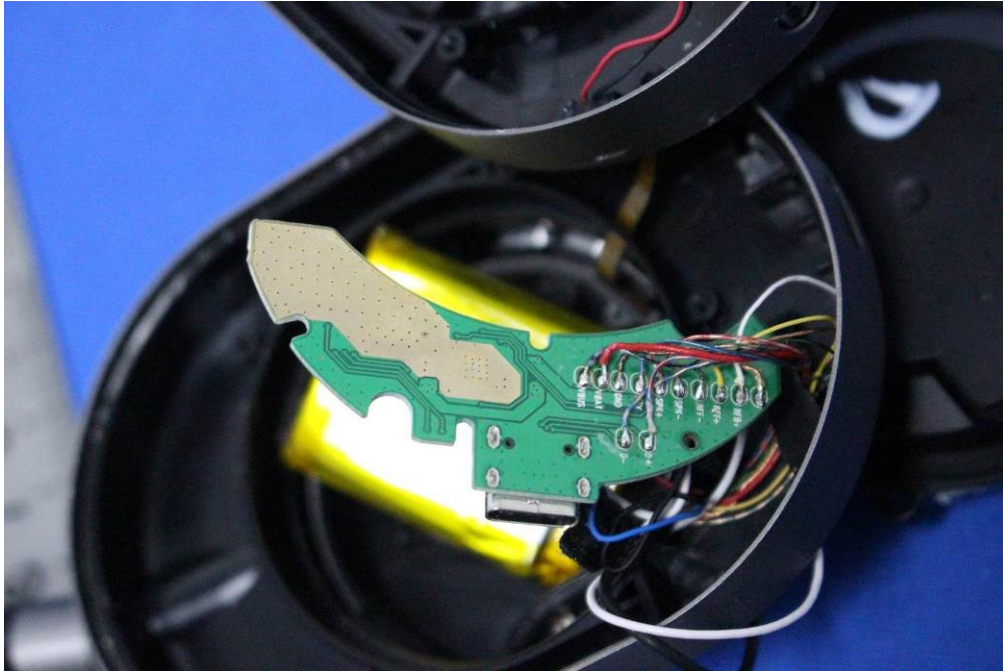

Internal Photos for SZEM1902011012CR

FCC ID:2AGA7-MW65

1 EUT Constructional Details

Antenna: