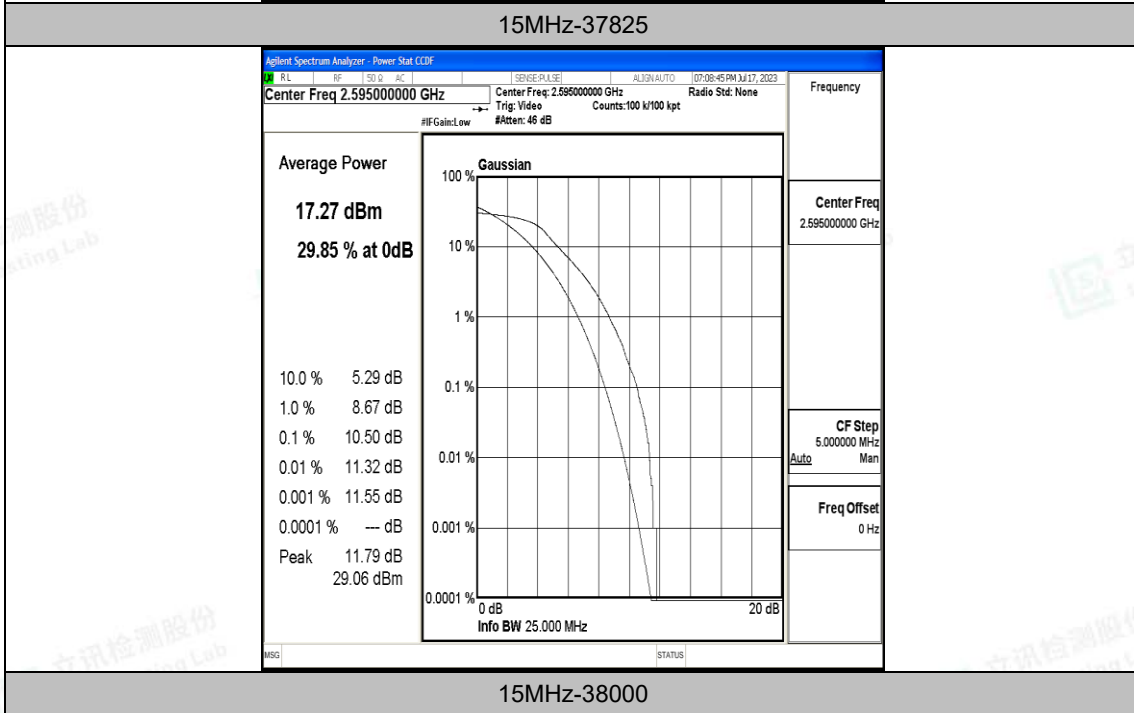

Test Graphs

10MHz-37800

10MHz-37800

10MHz-38000

5MHz-37775

10MHz-38000

10MHz-38200

20MHz-37850