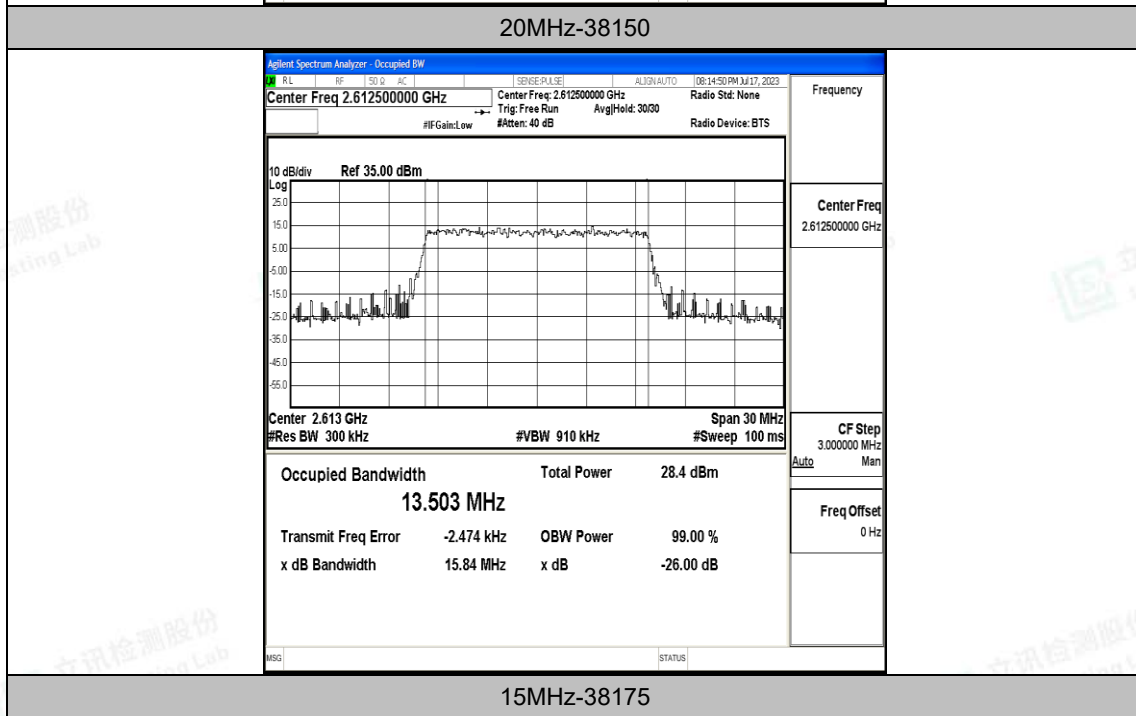

20MHz-38000

20MHz-38000

20MHz-38150

15MHz-38175

20MHz-37850

5MHz-38000

5MHz-38000

5MHz-38225