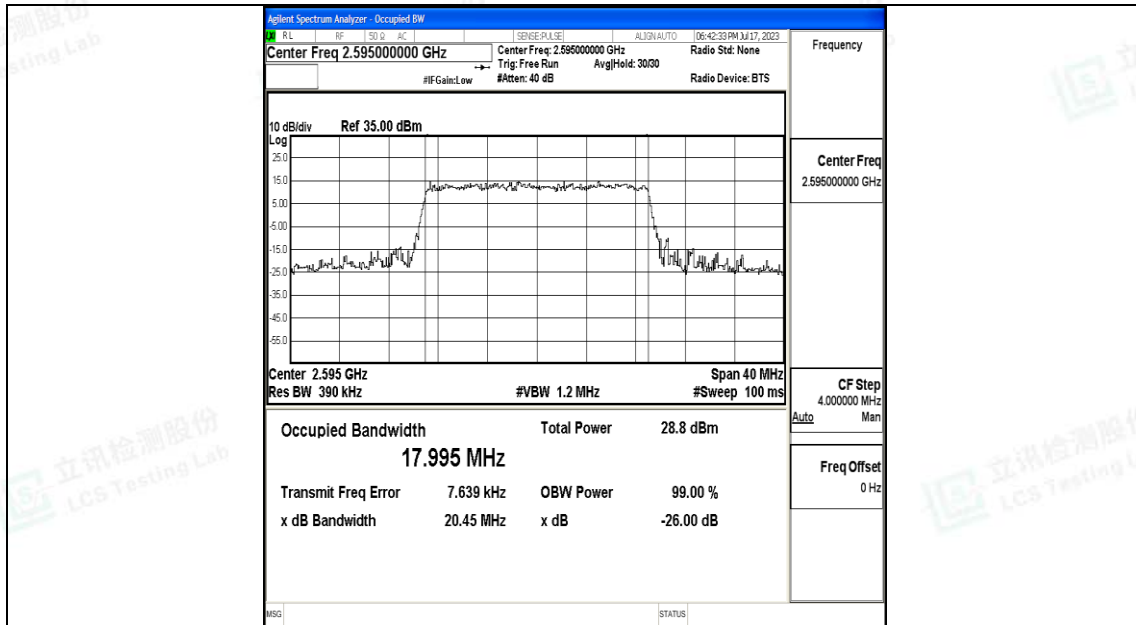

20MHz-38000

20MHz-38150