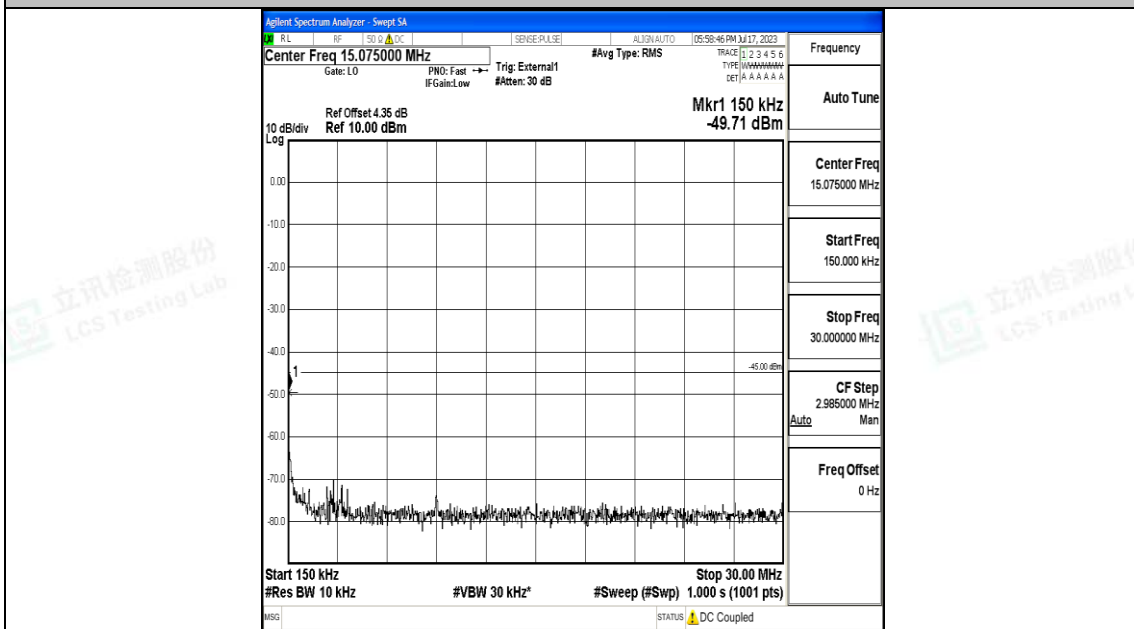

Band38_5MHz_QPSK_37775_1RB#0_0.15~30_0.15~30