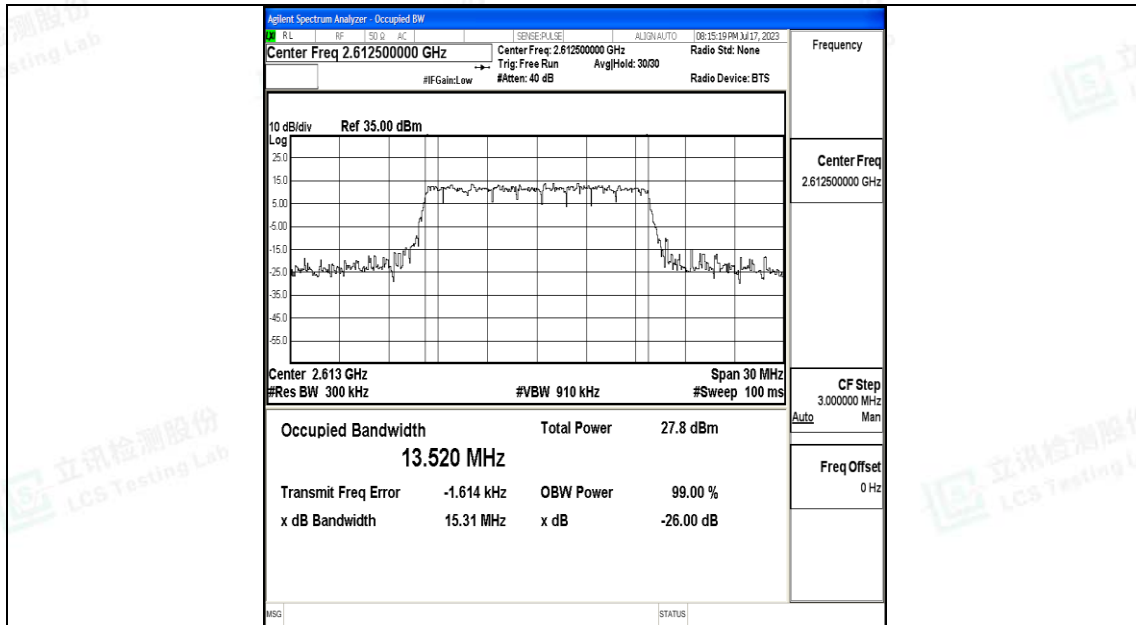

20MHz-38000

20MHz-38000

20MHz-38150

15MHz-38175

20MHz-37850

5MHz-38000

5MHz-38000

5MHz-38225