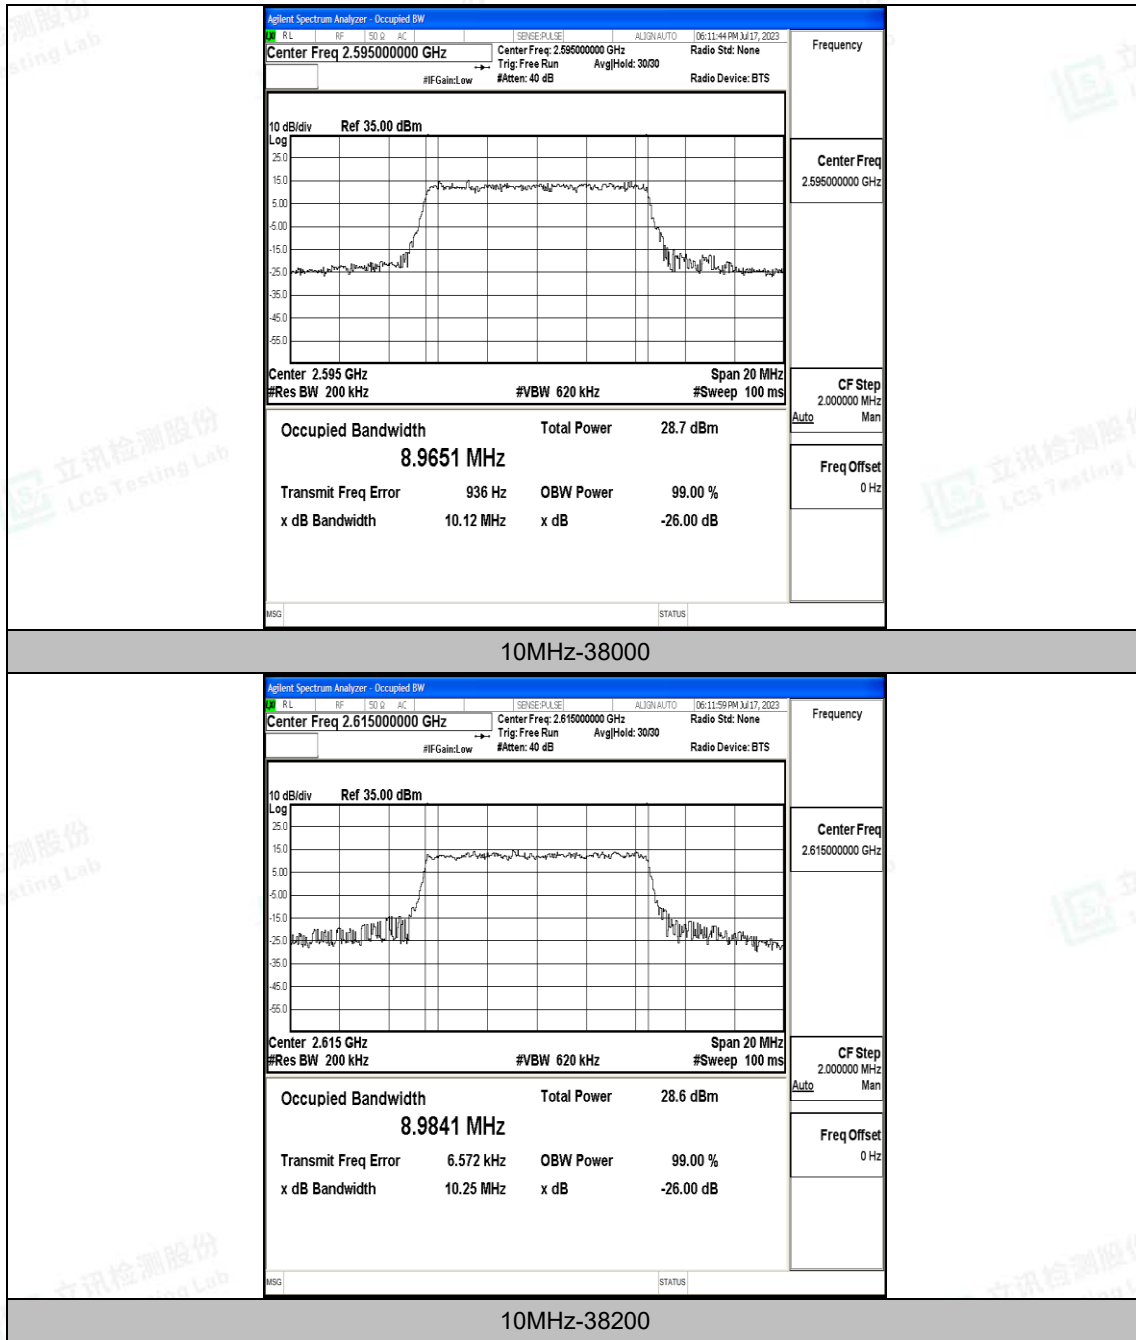

Test Graphs

10MHz-38200

15MHz-37825

15MHz-37825

15MHz-38000

5MHz-37775

5MHz-37775

20MHz-37850