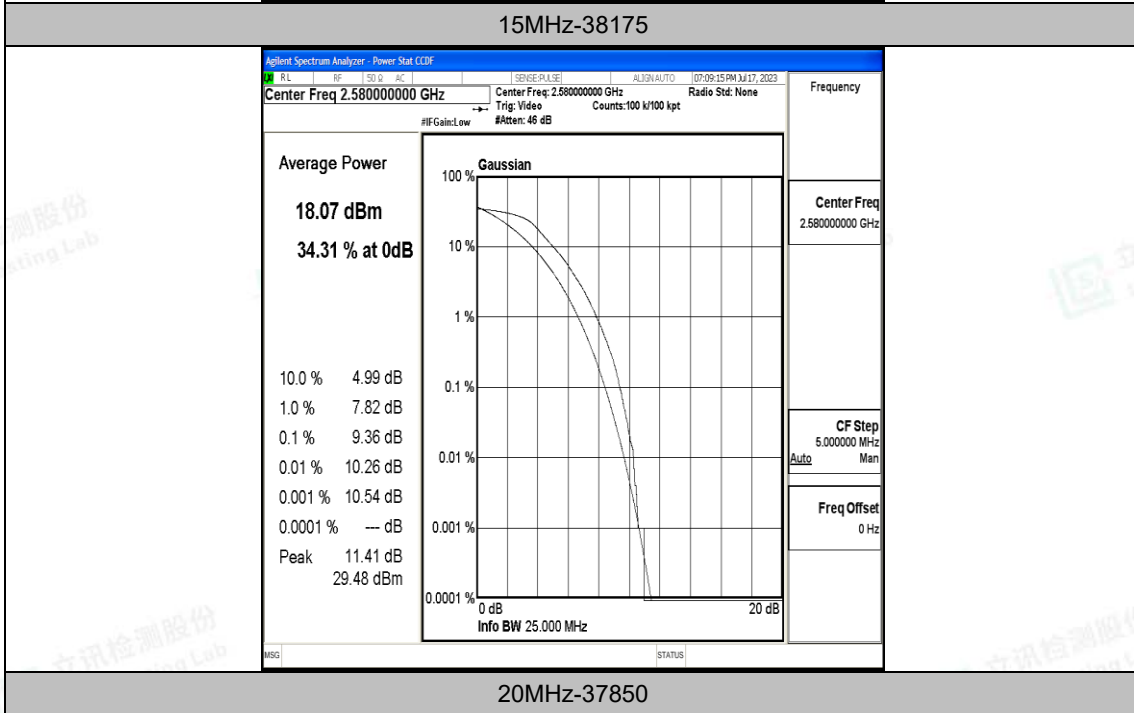

Test Graphs

10MHz-37800

10MHz-37800

10MHz-38000

5MHz-37775

10MHz-38000

10MHz-38200

20MHz-37850