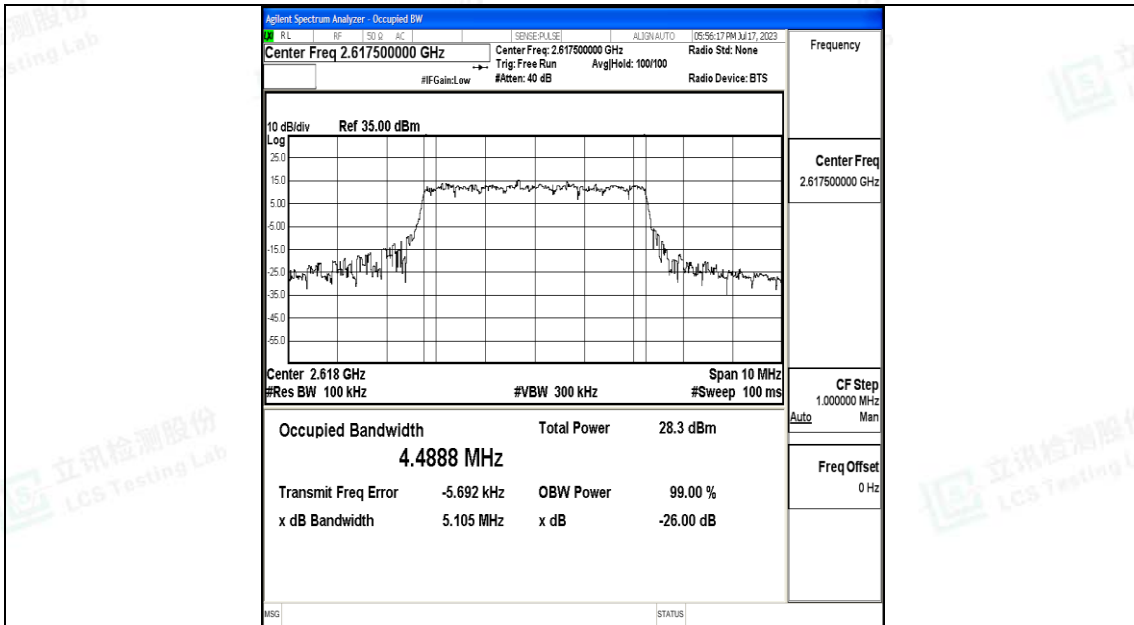

20MHz-38000

20MHz-38000

20MHz-38150

15MHz-38175

20MHz-37850

5MHz-38000

5MHz-38000

5MHz-38225