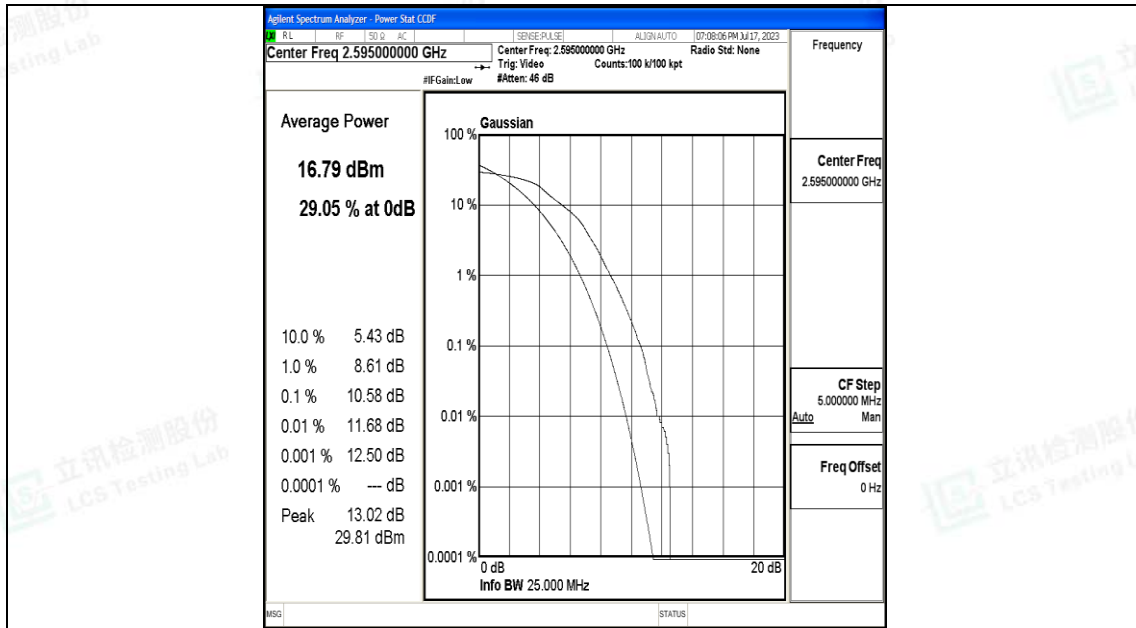

Test Graphs

10MHz-37800

10MHz-37800

10MHz-38000

5MHz-37775

10MHz-38000

10MHz-38200

20MHz-37850