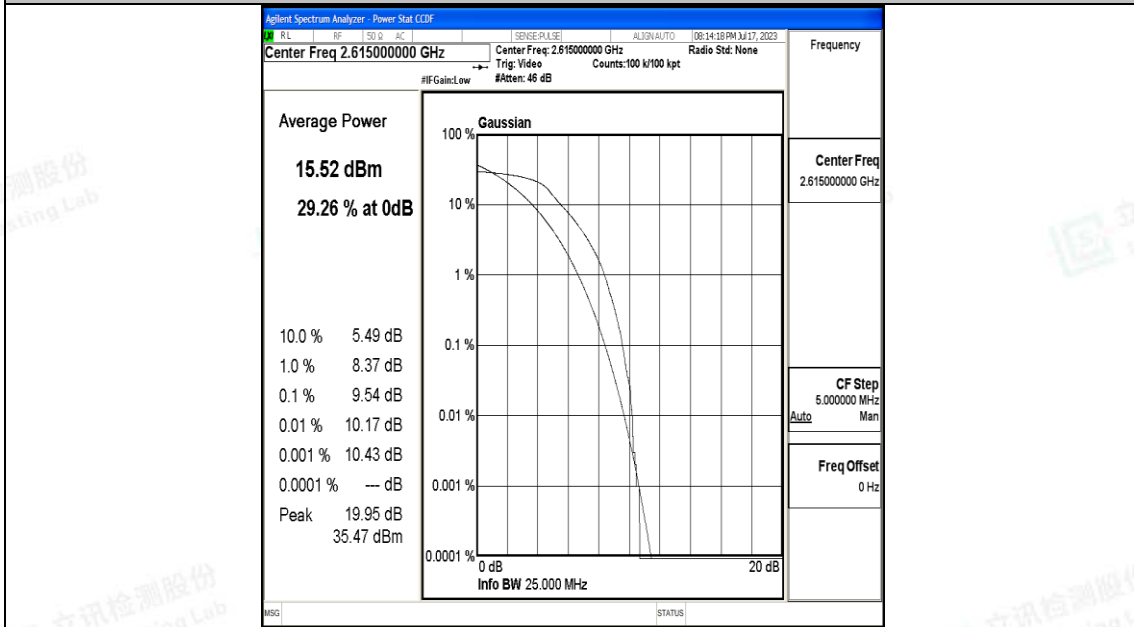

Test Graphs

10MHz-37800

10MHz-37800

10MHz-38000

5MHz-37775

10MHz-38000

10MHz-38200

20MHz-37850