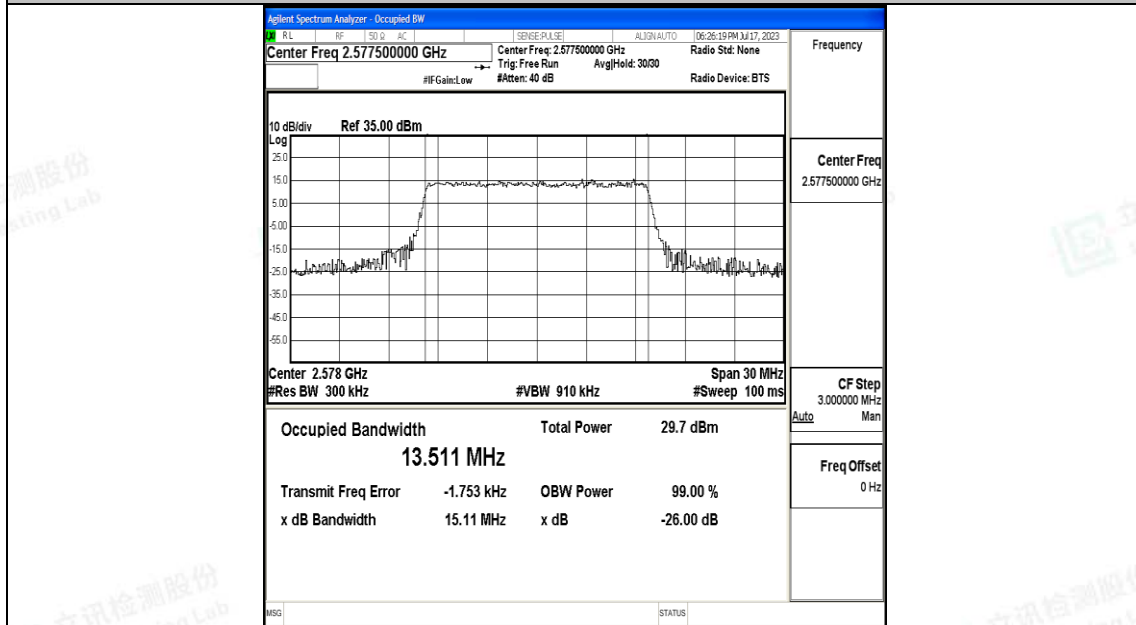

Test Graphs

10MHz-38200

15MHz-37825

15MHz-37825

15MHz-38000

5MHz-37775

5MHz-37775

20MHz-37850