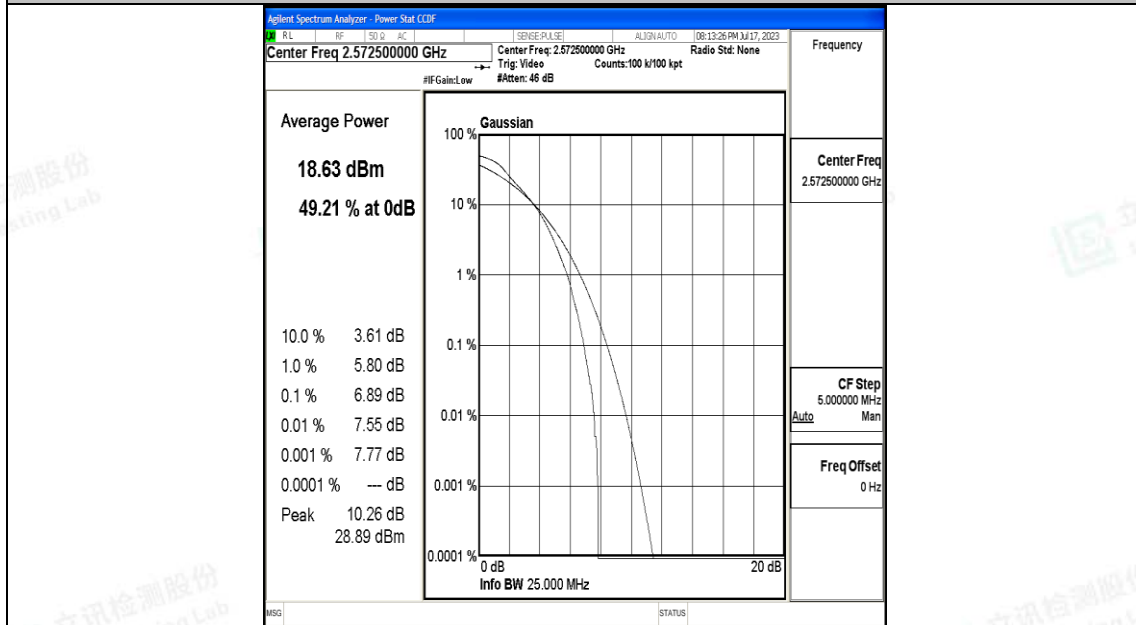

Test Graphs

10MHz-37800

10MHz-37800

10MHz-38000

5MHz-37775

10MHz-38000

10MHz-38200

20MHz-37850