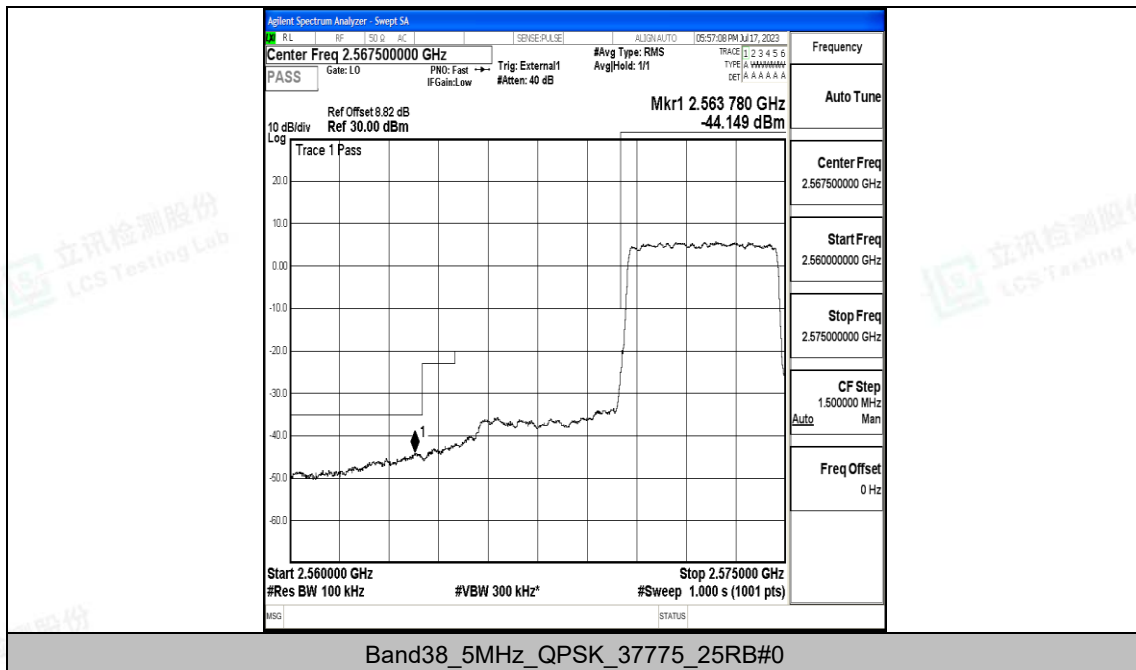

H.4 Band Edge

Test Result

Band	Bandwidth	Modulation	Channel	RB Configuration	Peak Frequency	Result(dBm)	Verdict
Band38	5MHz	QPSK	37775	25RB#0	2563.78	-44.15	PASS
Band38	5MHz	16QAM	37775	25RB#0	2563.80	-44.87	PASS
Band38	5MHz	QPSK	38225	25RB#0	2626.09	-44.06	PASS
Band38	5MHz	16QAM	38225	25RB#0	2626.09	-44.65	PASS
Band38	10MHz	QPSK	37800	50RB#0	2559.85	-41.42	PASS
Band38	10MHz	16QAM	37800	50RB#0	2559.98	-41.16	PASS
Band38	10MHz	QPSK	38200	50RB#0	2630.55	-40.53	PASS
Band38	10MHz	16QAM	38200	50RB#0	2630.05	-40.07	PASS
Band38	15MHz	QPSK	37825	75RB#0	2554.66	-39.19	PASS
Band38	15MHz	16QAM	37825	75RB#0	2554.73	-38.59	PASS
Band38	15MHz	QPSK	38175	75RB#0	2635.10	-39.70	PASS
Band38	15MHz	16QAM	38175	75RB#0	2636.05	-39.09	PASS
Band38	20MHz	QPSK	37850	100RB#0	2549.91	-39.66	PASS
Band38	20MHz	16QAM	37850	100RB#0	2549.73	-39.59	PASS
Band38	20MHz	QPSK	38150	100RB#0	2640.55	-39.91	PASS
Band38	20MHz	16QAM	38150	100RB#0	2640.01	-39.53	PASS

Test Graphs