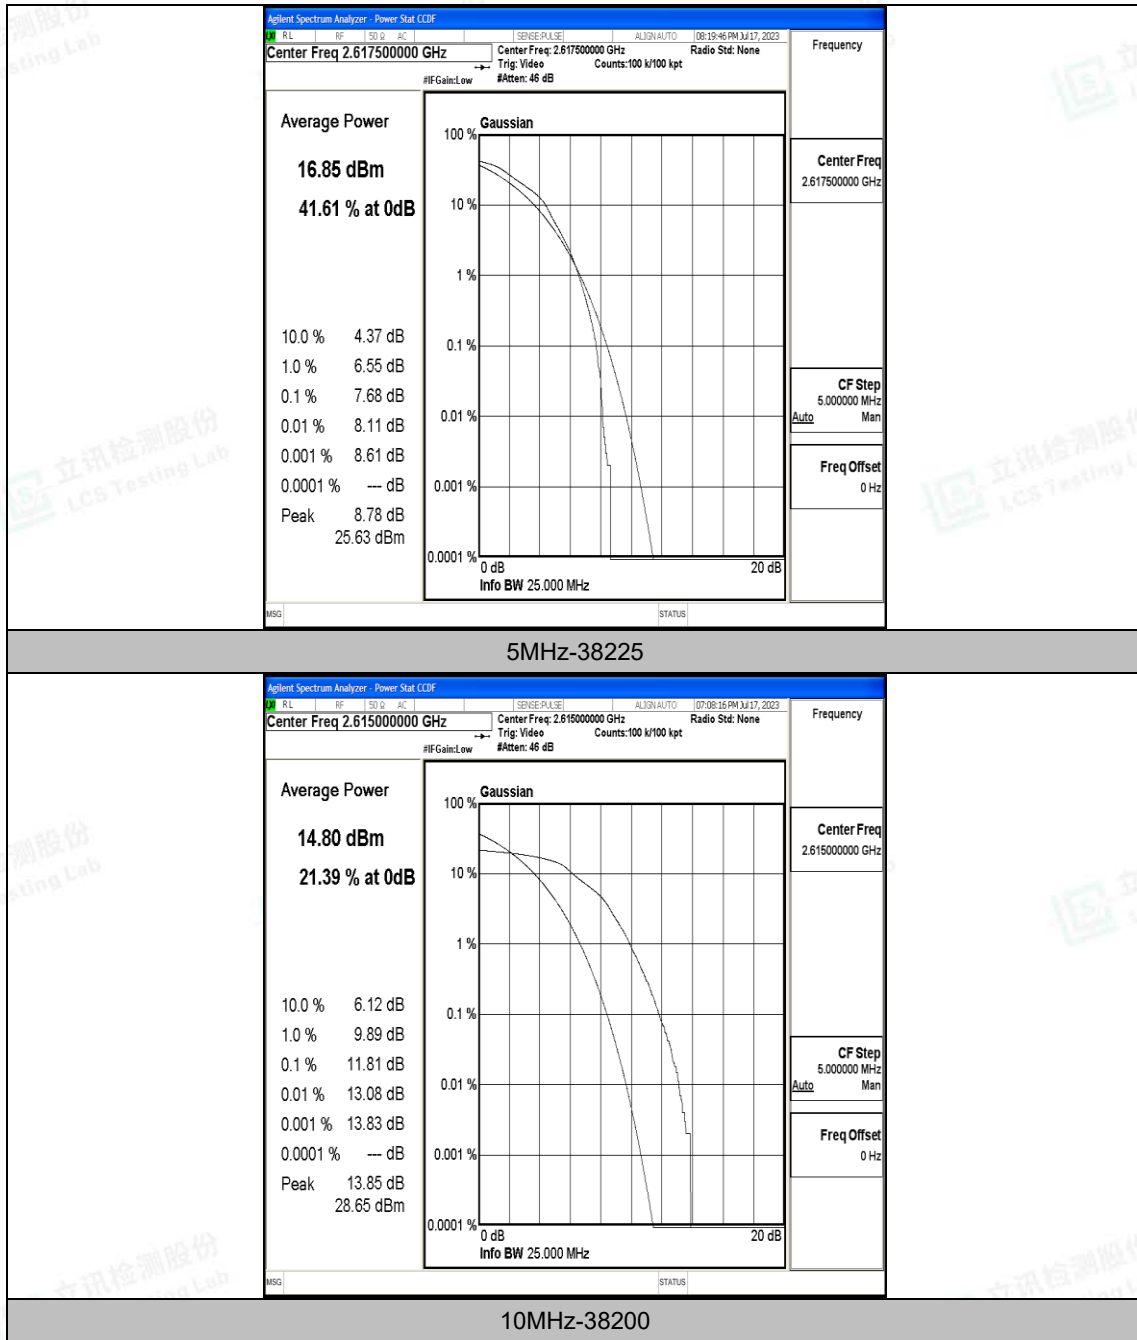

Test Graphs

10MHz-37800

10MHz-37800

10MHz-38000

5MHz-37775

10MHz-38000

10MHz-38200

20MHz-37850