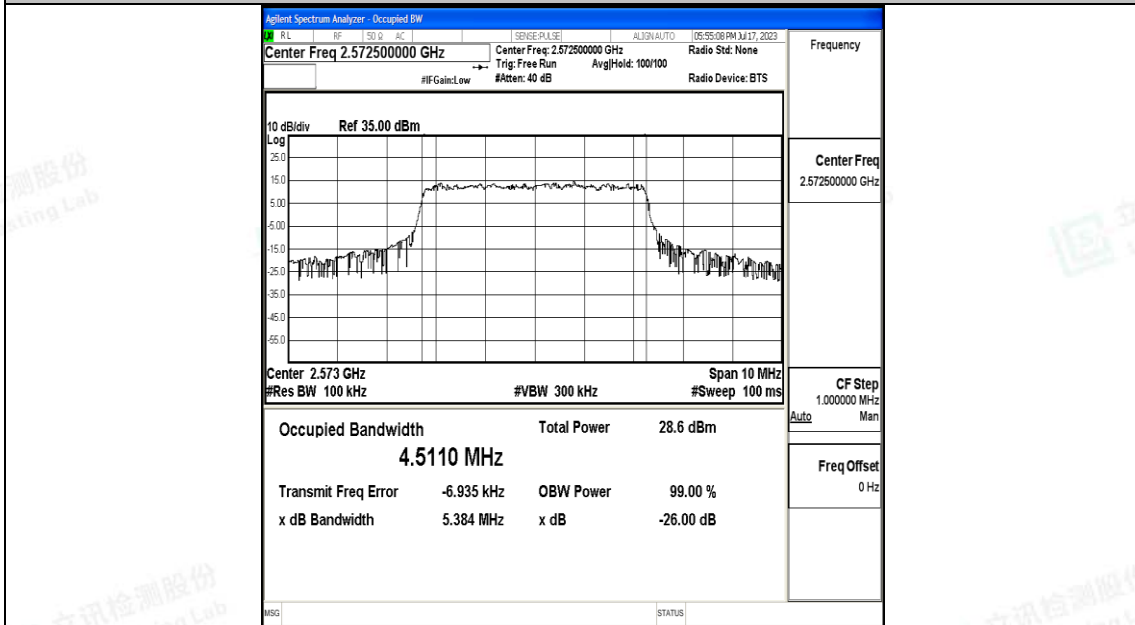

Test Graphs

10MHz-38200

15MHz-37825

15MHz-37825

15MHz-38000

5MHz-37775

5MHz-37775

20MHz-37850