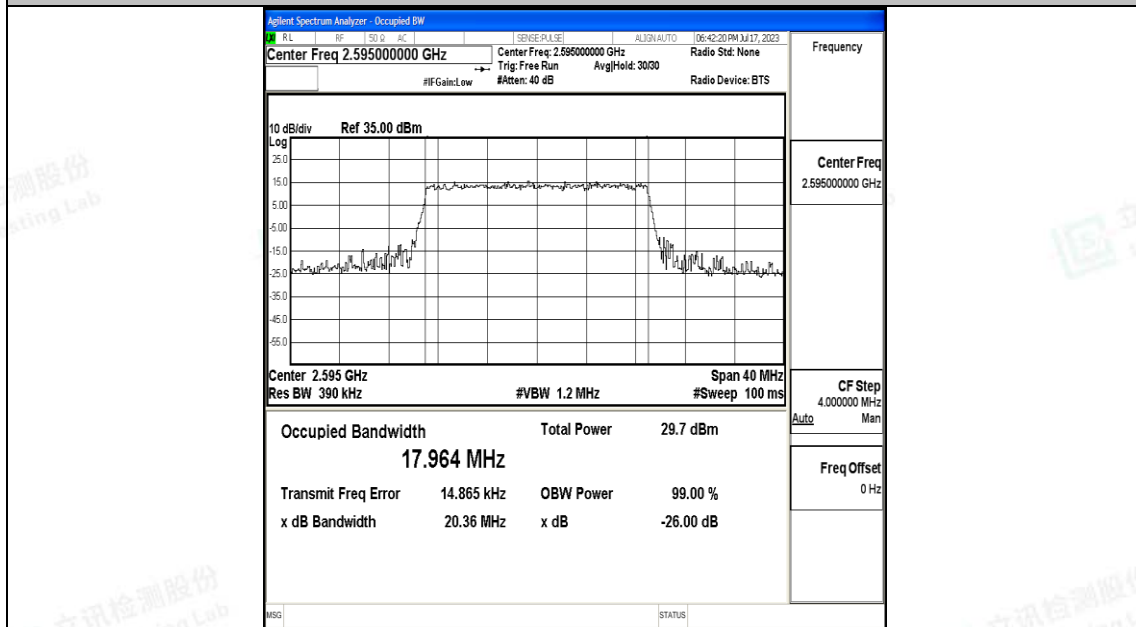

Test Graphs

10MHz-38200

15MHz-37825

15MHz-37825

15MHz-38000

5MHz-37775

5MHz-37775

20MHz-37850