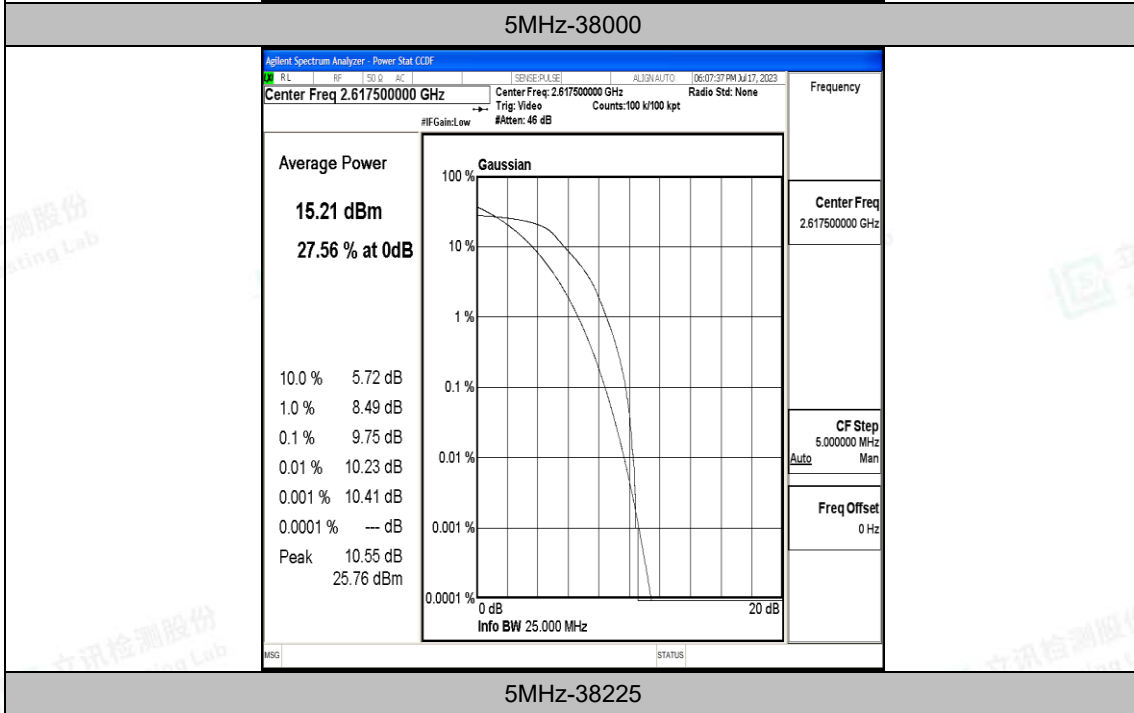

Test Graphs

10MHz-37800

10MHz-37800

10MHz-38000

5MHz-37775

10MHz-38000

10MHz-38200

20MHz-37850