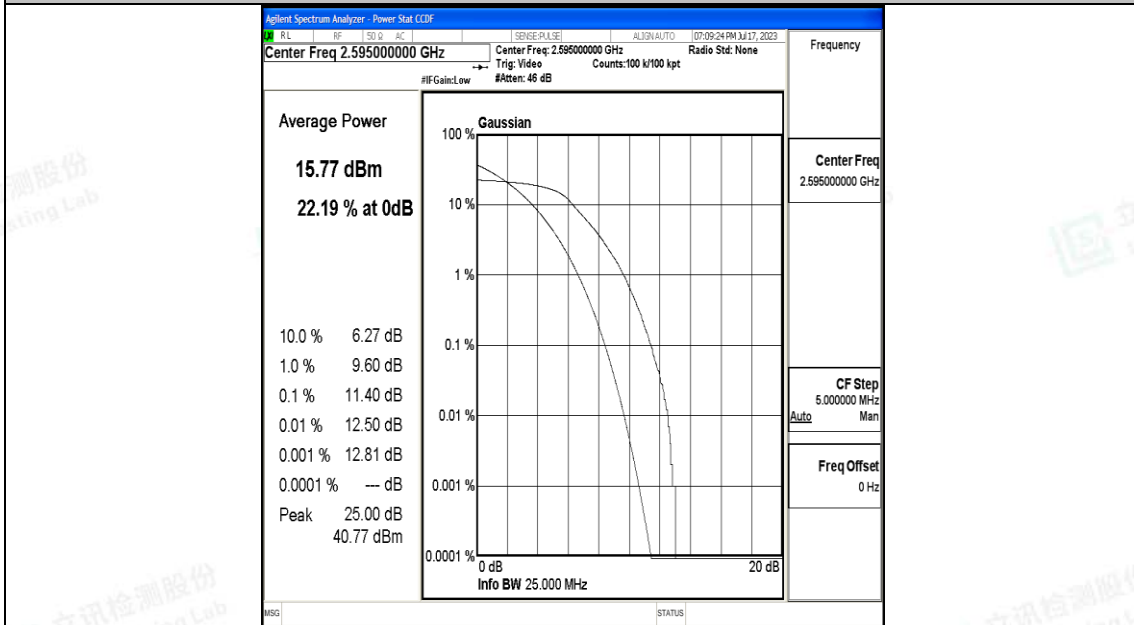

Test Graphs

10MHz-37800

10MHz-37800

10MHz-38000

5MHz-37775

10MHz-38000

10MHz-38200

20MHz-37850