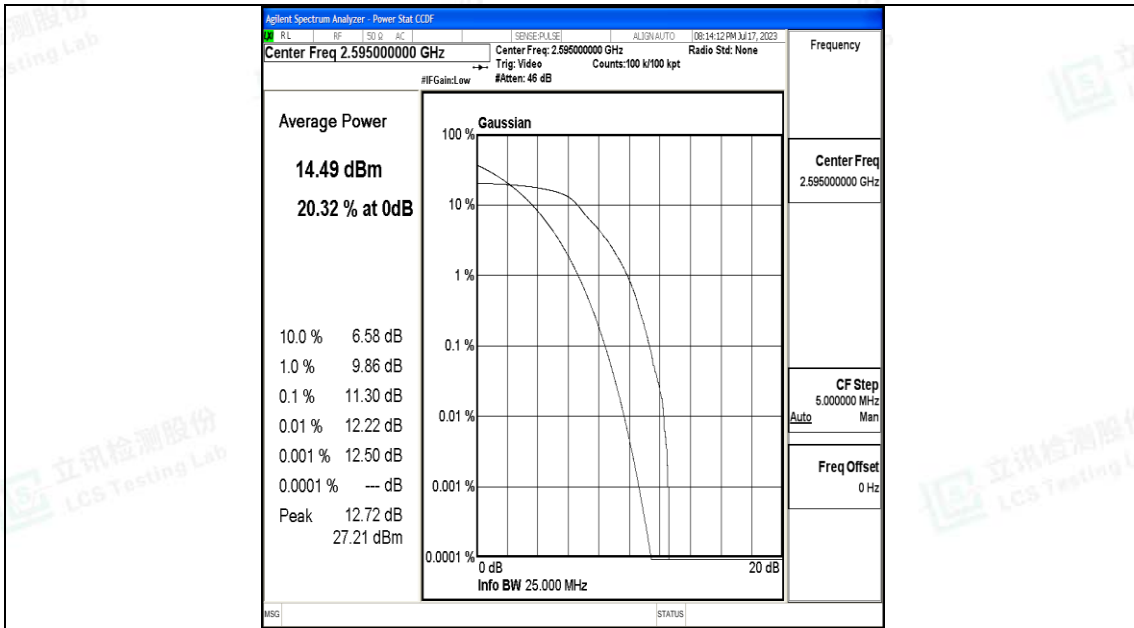

Test Graphs

10MHz-37800

10MHz-37800

10MHz-38000

5MHz-37775

10MHz-38000

10MHz-38200

20MHz-37850