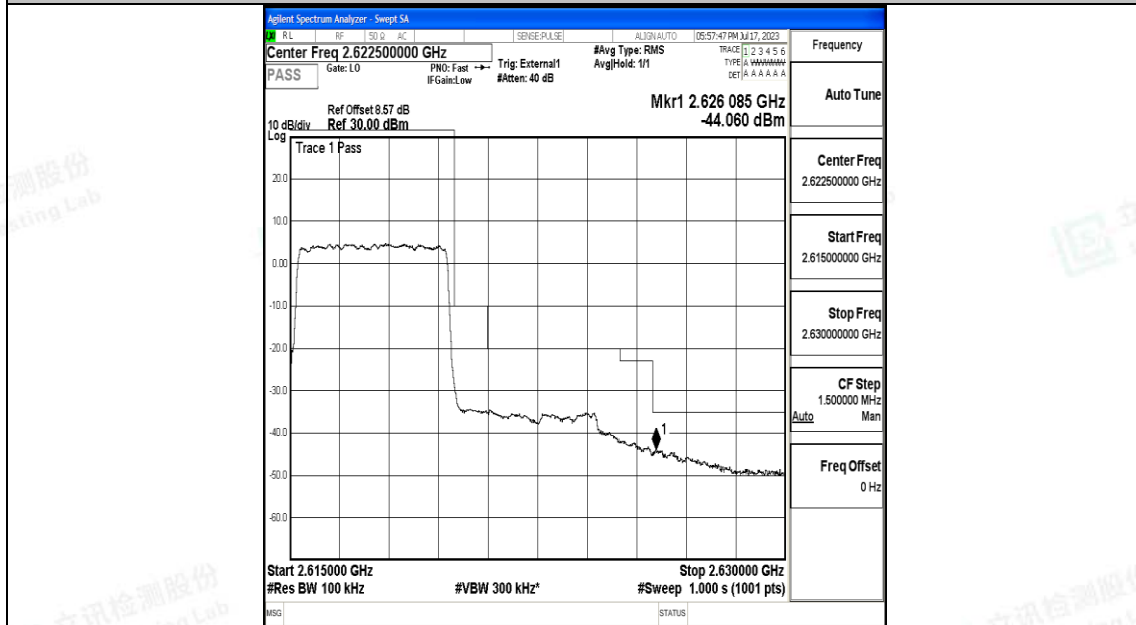

Band38_5MHz_QPSK_38225_25RB#0