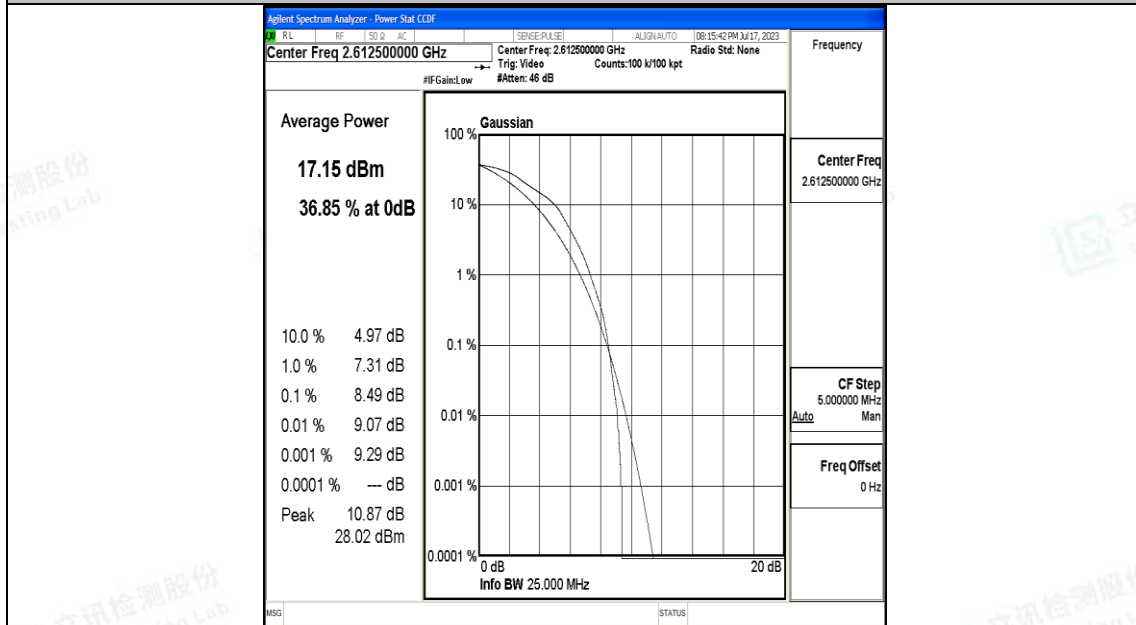

15MHz-38000