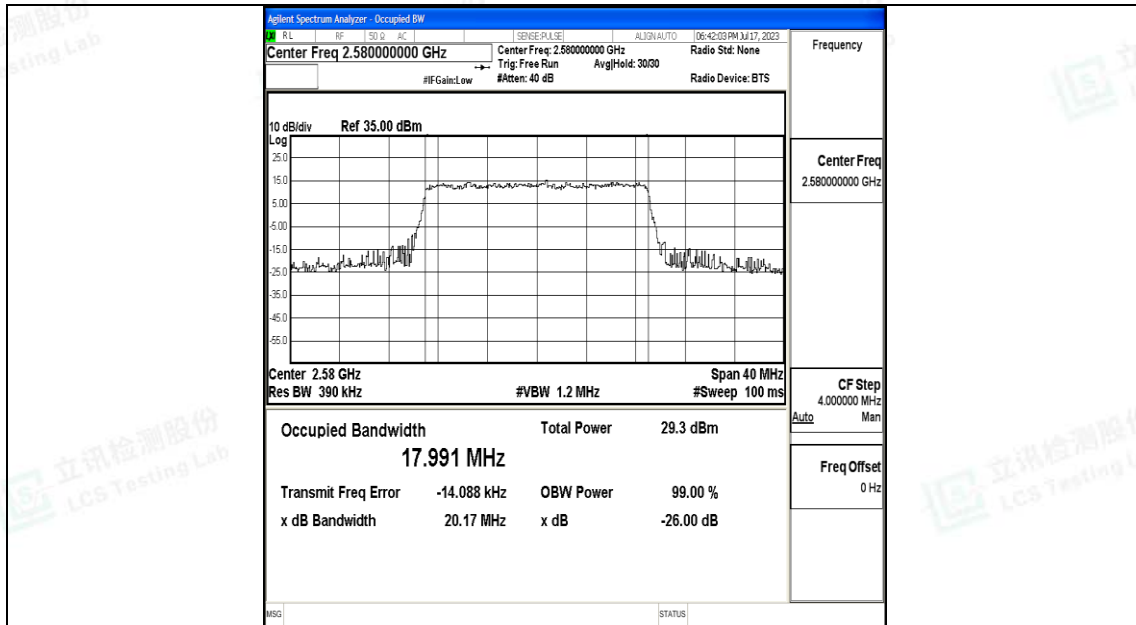

Test Graphs

10MHz-38200

15MHz-37825

15MHz-37825

15MHz-38000

5MHz-37775

5MHz-37775

20MHz-37850