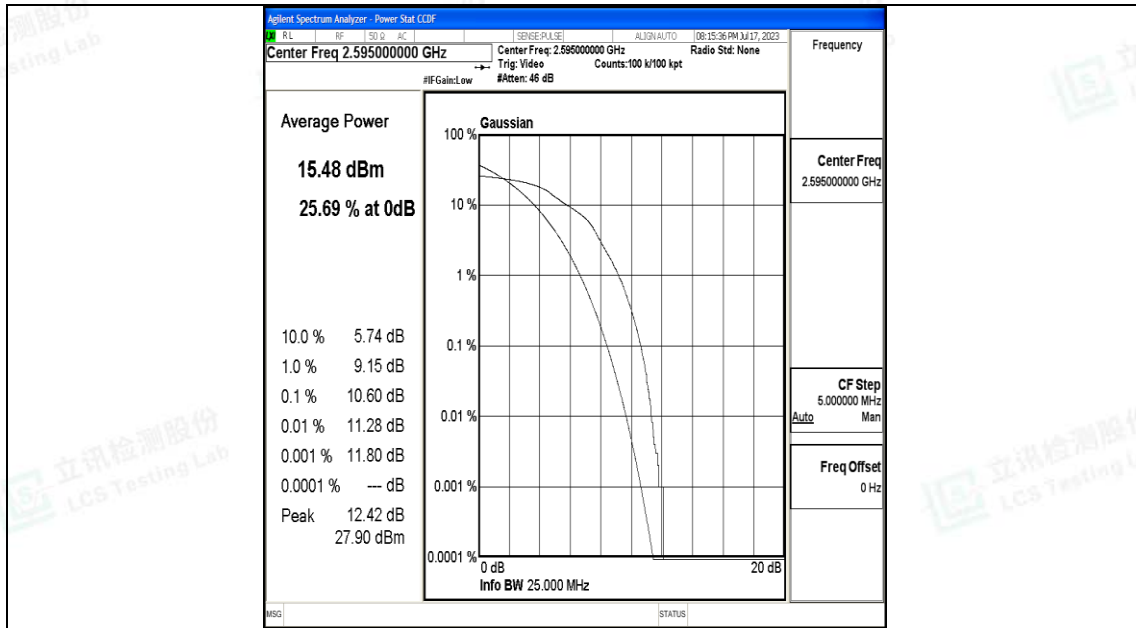

15MHz-38000

15MHz-38175