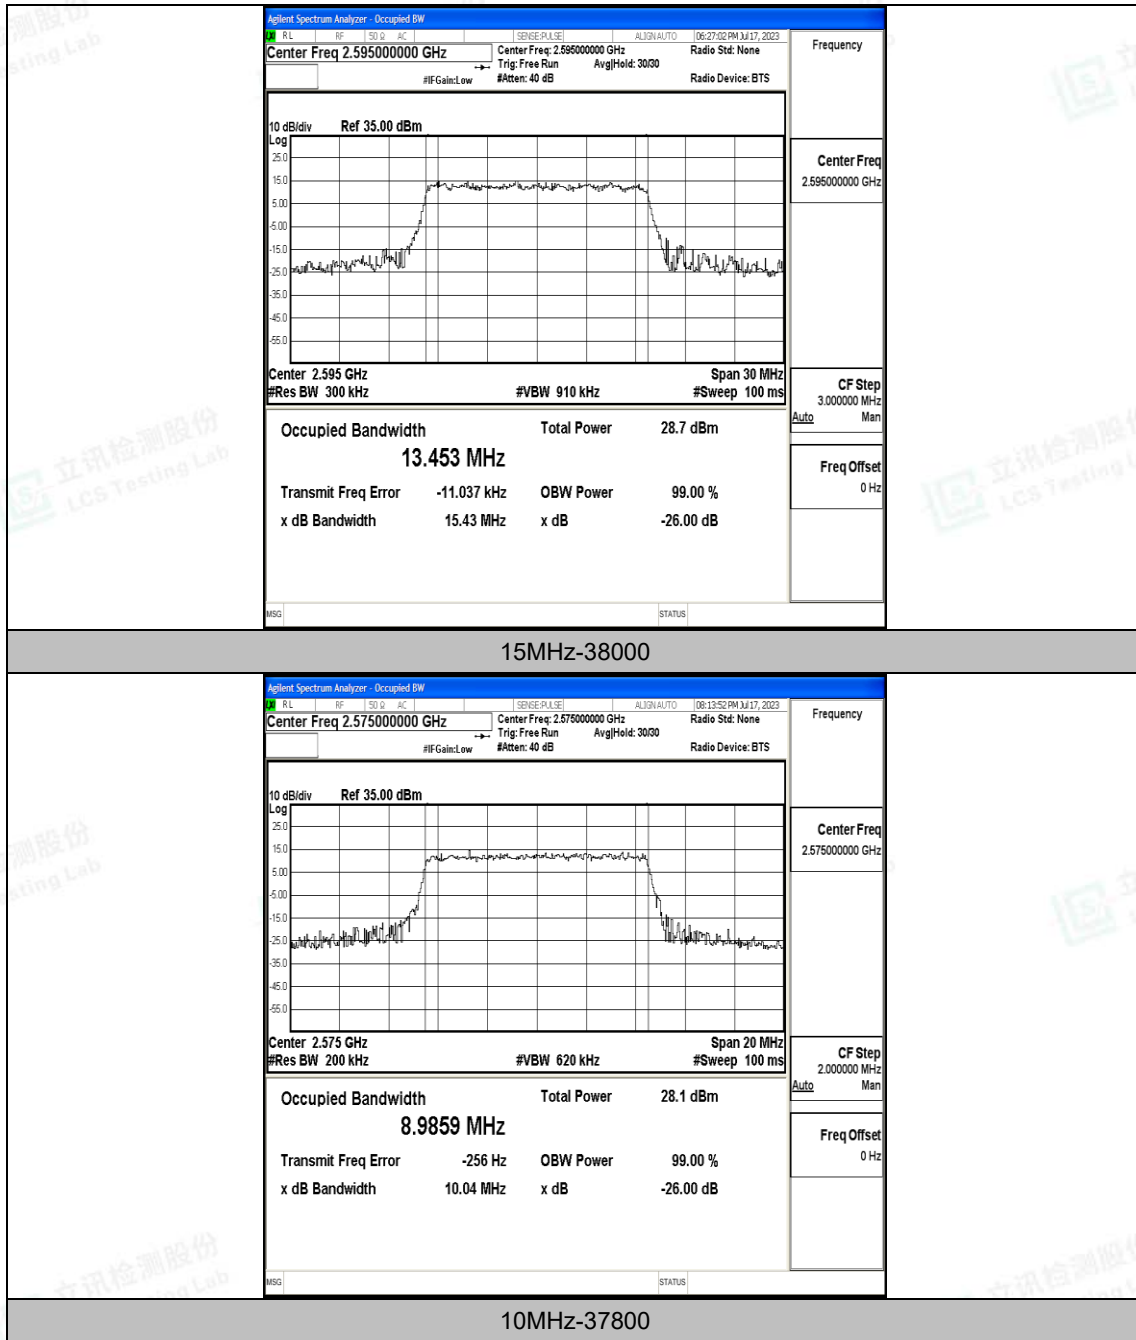

Test Graphs

10MHz-38200

15MHz-37825

15MHz-37825

15MHz-38000

5MHz-37775

5MHz-37775

20MHz-37850