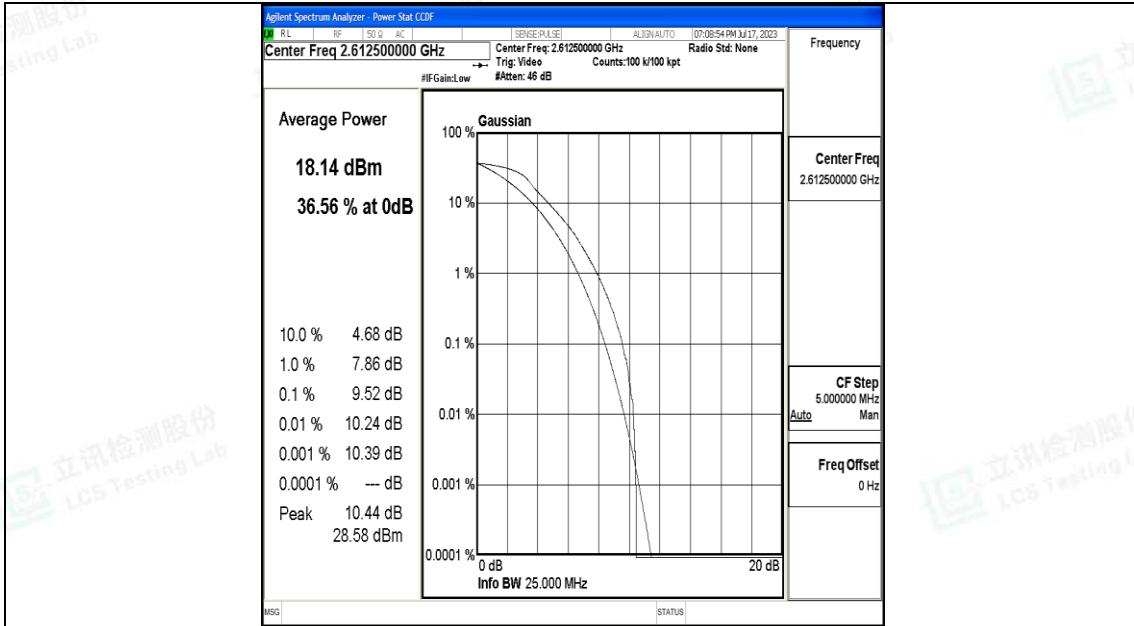

Test Graphs

10MHz-37800

10MHz-37800

10MHz-38000

5MHz-37775

10MHz-38000

10MHz-38200

20MHz-37850