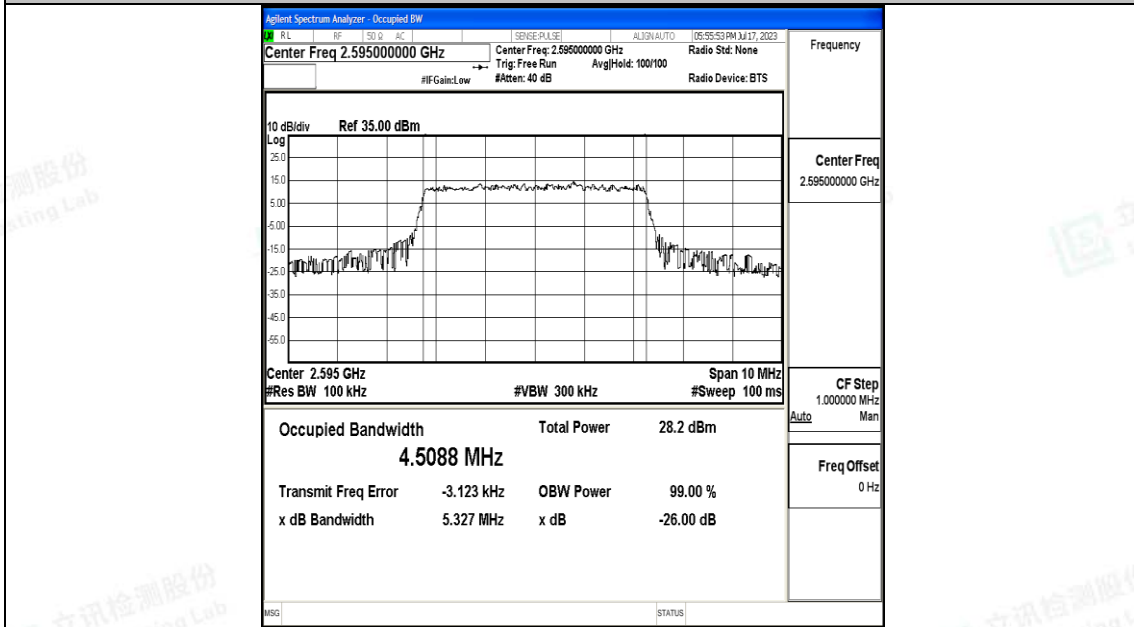

20MHz-38000

20MHz-38000

20MHz-38150

15MHz-38175

20MHz-37850

5MHz-38000

5MHz-38000

5MHz-38225