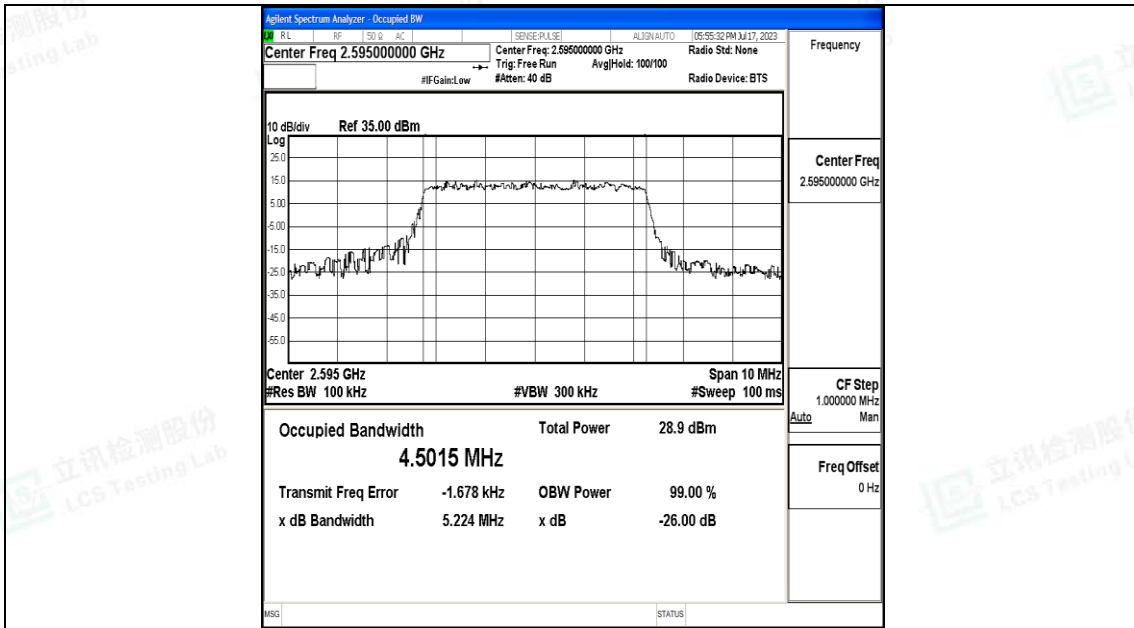

20MHz-38000

20MHz-38000

20MHz-38150

15MHz-38175

20MHz-37850

5MHz-38000

5MHz-38000

5MHz-38225