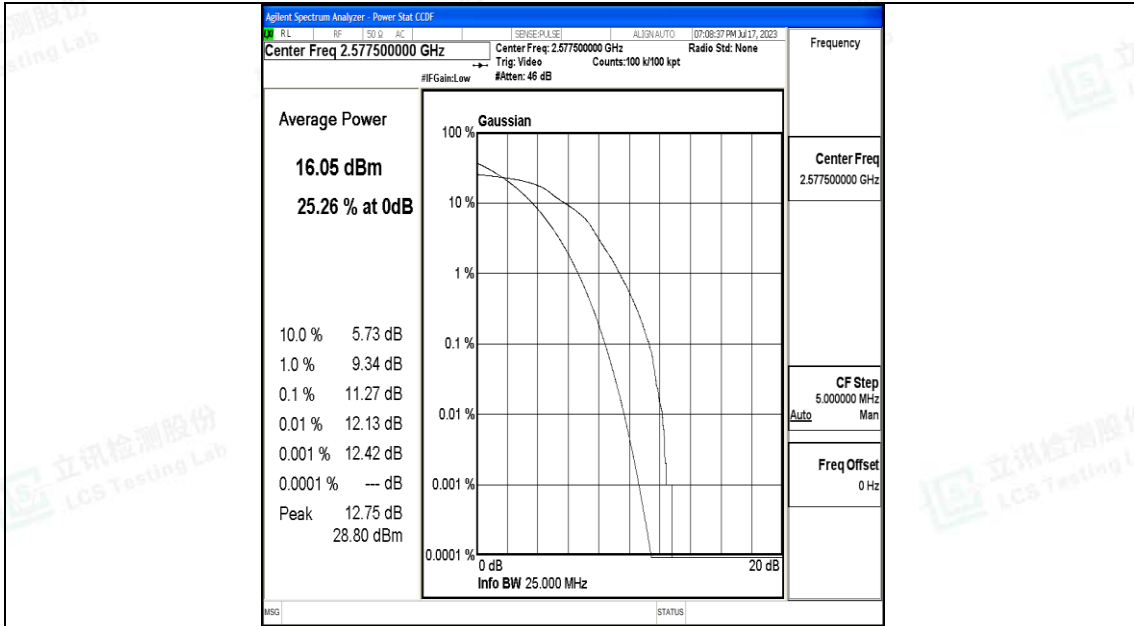

Test Graphs

10MHz-37800

10MHz-37800

10MHz-38000

5MHz-37775

10MHz-38000

10MHz-38200

20MHz-37850