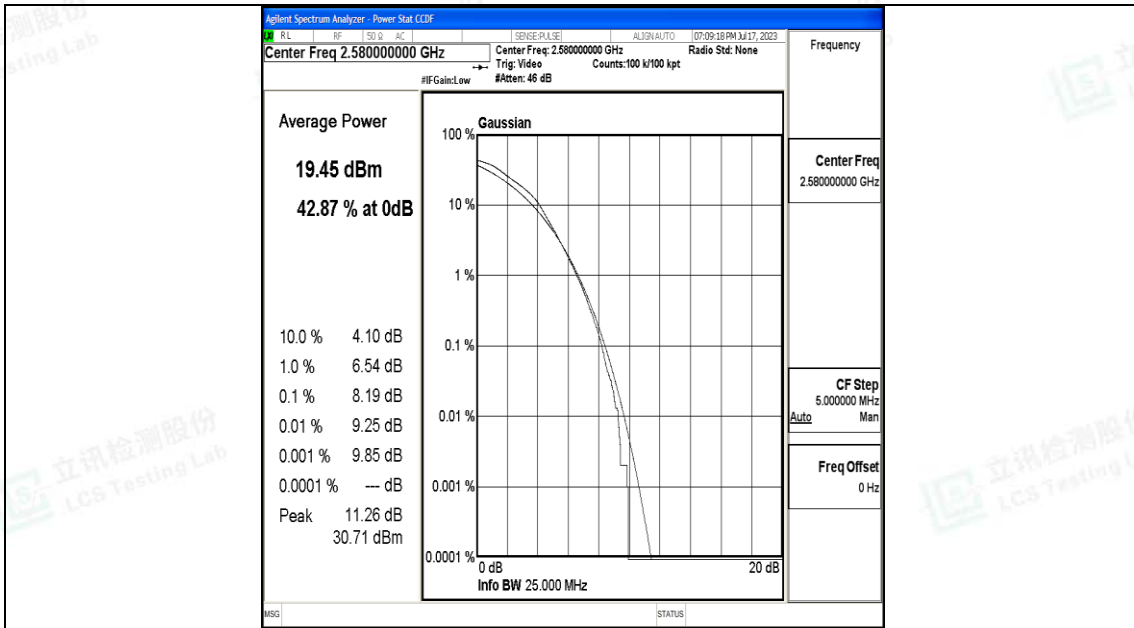

Test Graphs

10MHz-37800

10MHz-37800

10MHz-38000

5MHz-37775

10MHz-38000

10MHz-38200

20MHz-37850