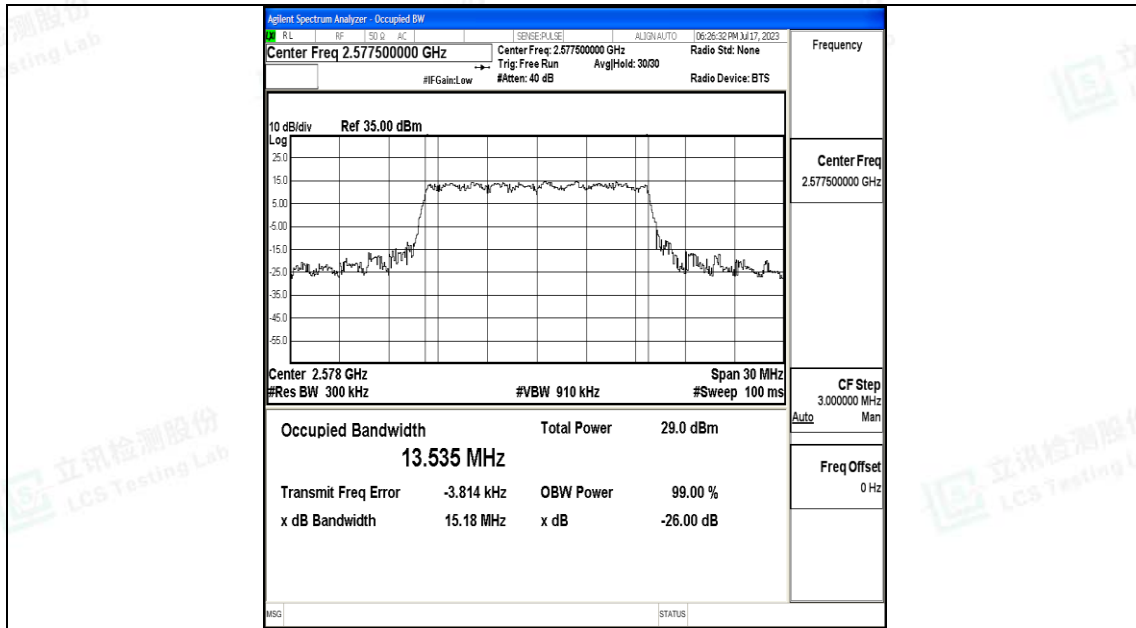

Test Graphs

10MHz-38200

15MHz-37825

15MHz-37825

15MHz-38000

5MHz-37775

5MHz-37775

20MHz-37850