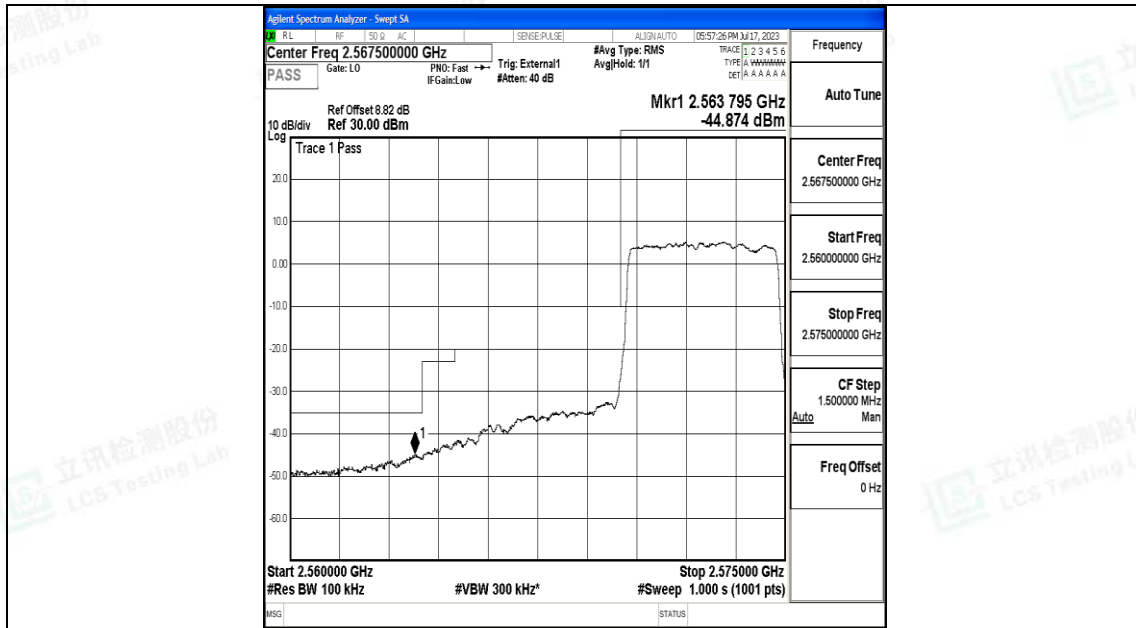

Band38_5MHz_16QAM_37775_25RB#0