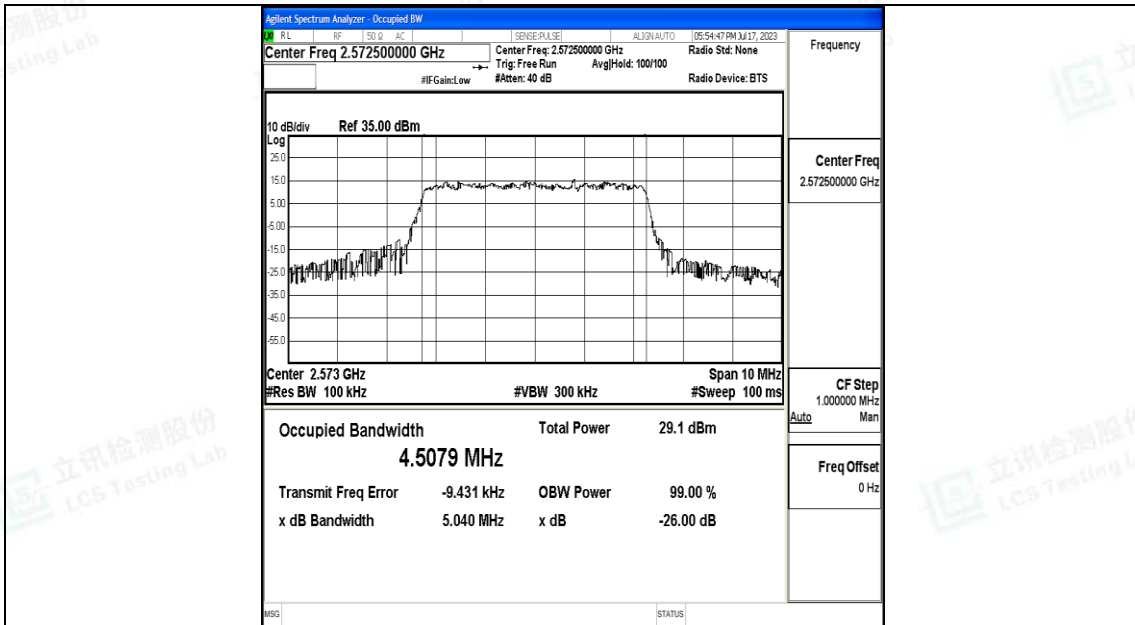

Test Graphs

10MHz-38200

15MHz-37825

15MHz-37825

15MHz-38000

5MHz-37775

5MHz-37775

20MHz-37850