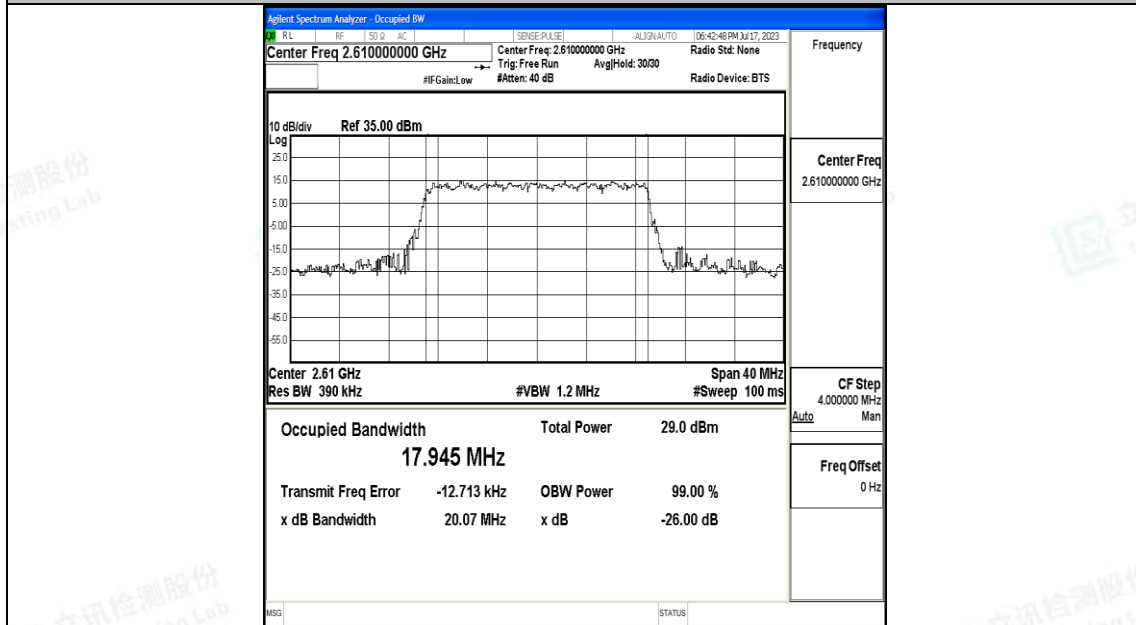

20MHz-38000