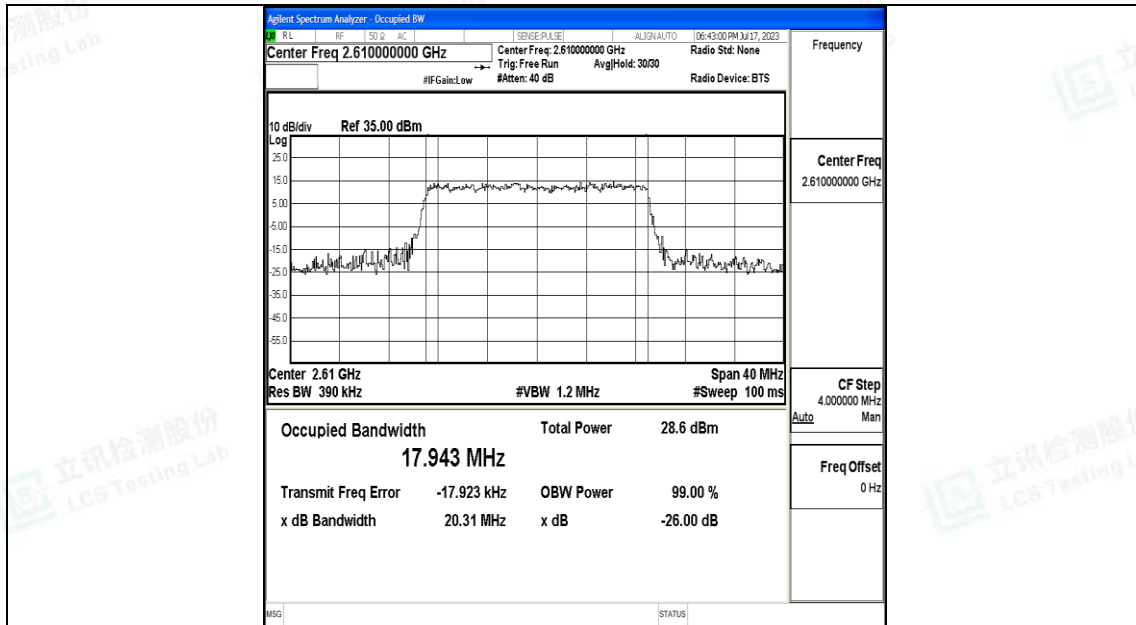

20MHz-38000

20MHz-38000

20MHz-38150

15MHz-38175

20MHz-37850

5MHz-38000

5MHz-38000

5MHz-38225