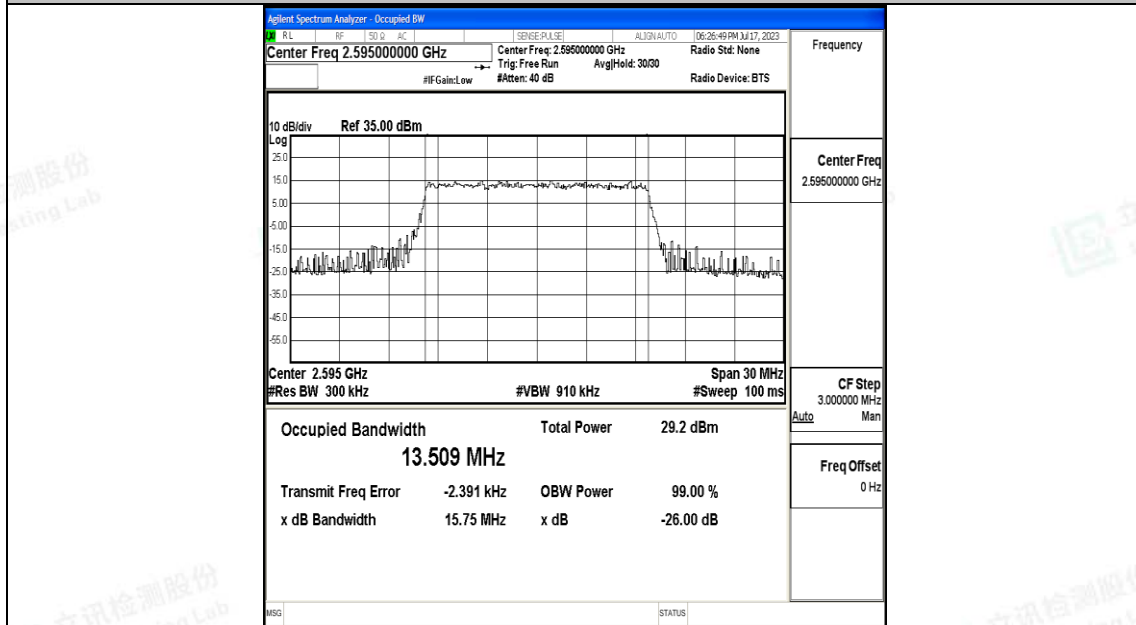

Test Graphs

10MHz-38200

15MHz-37825

15MHz-37825

15MHz-38000

5MHz-37775

5MHz-37775

20MHz-37850