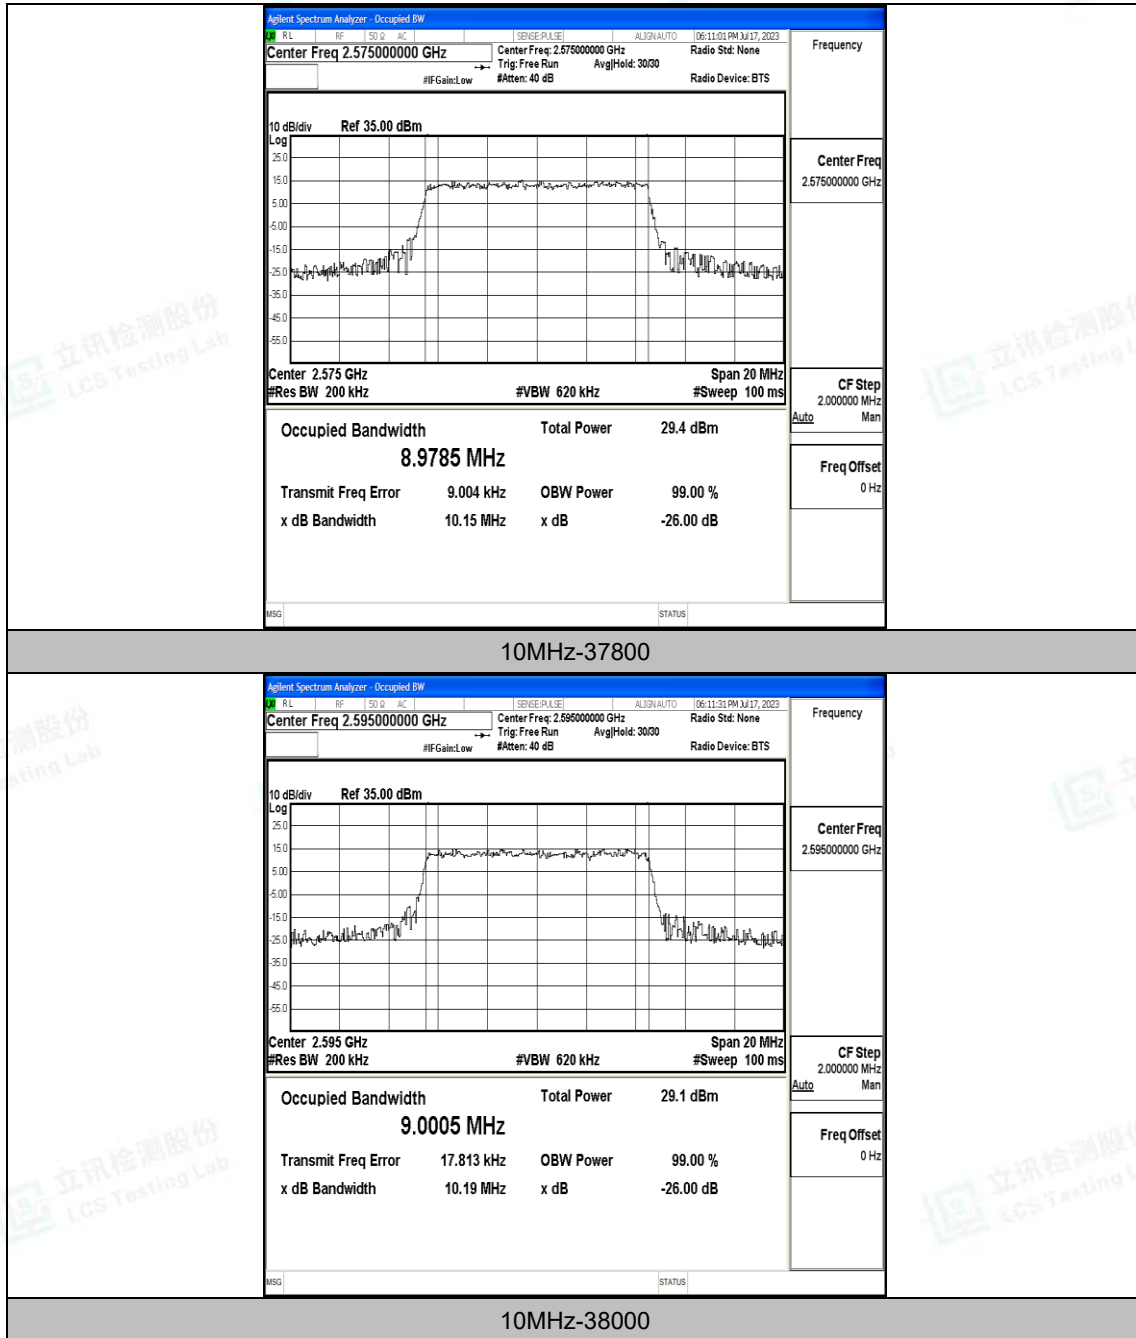

Test Graphs

10MHz-38200

15MHz-37825

15MHz-37825

15MHz-38000

5MHz-37775

5MHz-37775

20MHz-37850