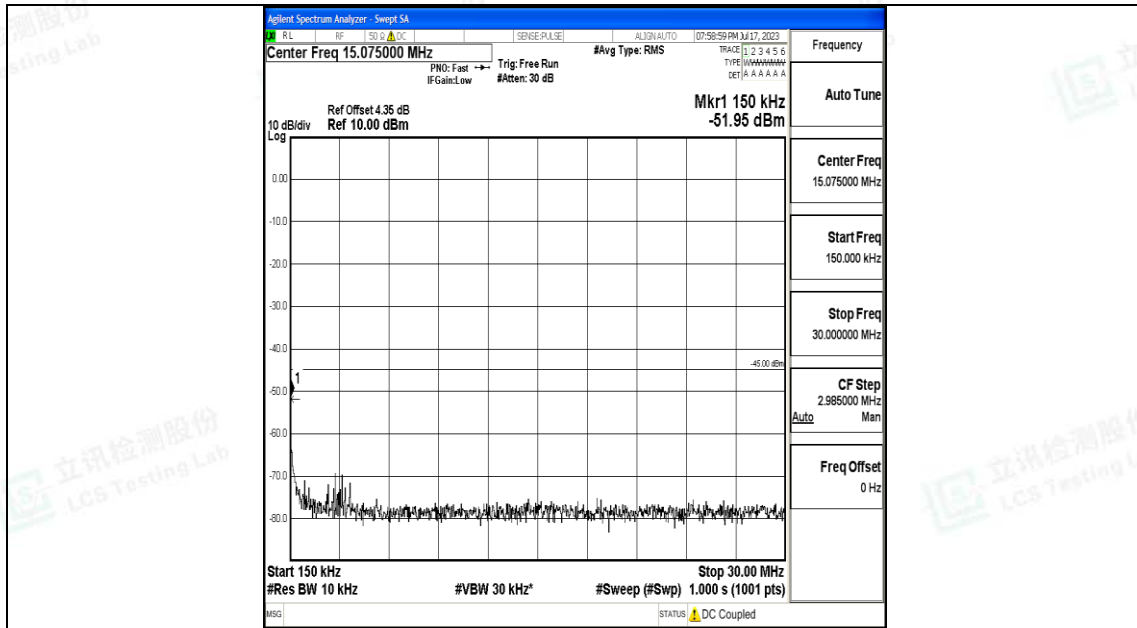

Band7_20MHz_QPSK_20850_1RB#0_30~1000_30~1000

Band7_20MHz_QPSK_20850_1RB#0_1000~20000_1000~20000

Band7_20MHz_QPSK_20850_1RB#0_20000~27000_20000~27000

Band7_20MHz_16QAM_20850_1RB#0_0.009~0.15_0.009~0.15

Band7_20MHz_16QAM_20850_1RB#0_0.15~30_0.15~30