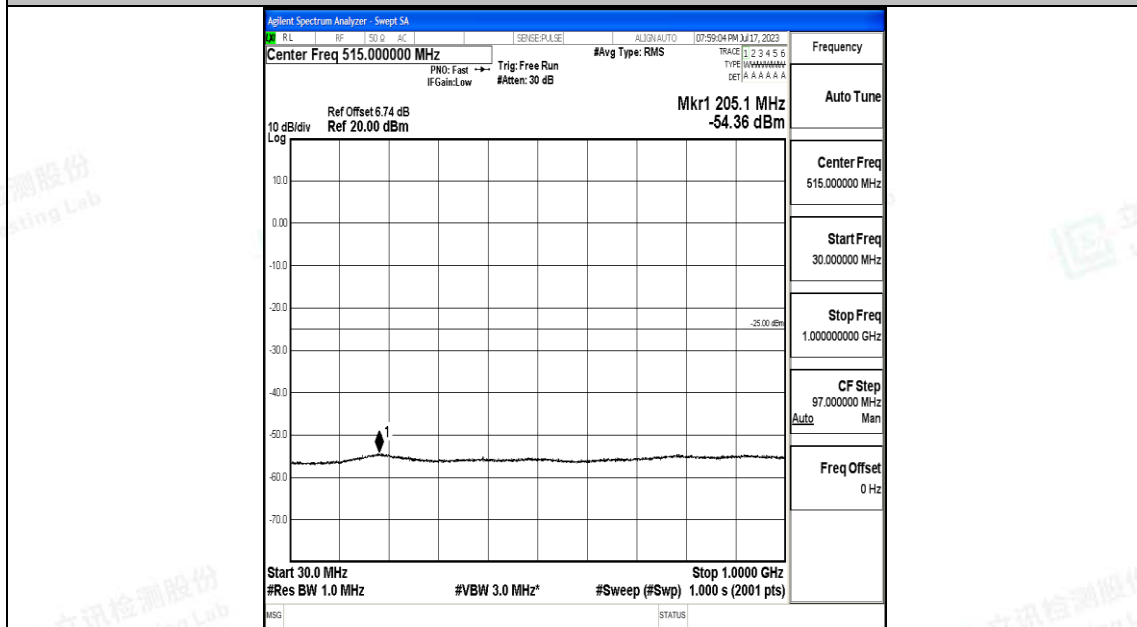

Band7_20MHz_QPSK_20850_1RB#0_30~1000_30~1000

Band7_20MHz_QPSK_20850_1RB#0_1000~20000_1000~20000

Band7_20MHz_QPSK_20850_1RB#0_20000~27000_20000~27000

Band7_20MHz_16QAM_20850_1RB#0_0.009~0.15_0.009~0.15

Band7_20MHz_16QAM_20850_1RB#0_0.15~30_0.15~30