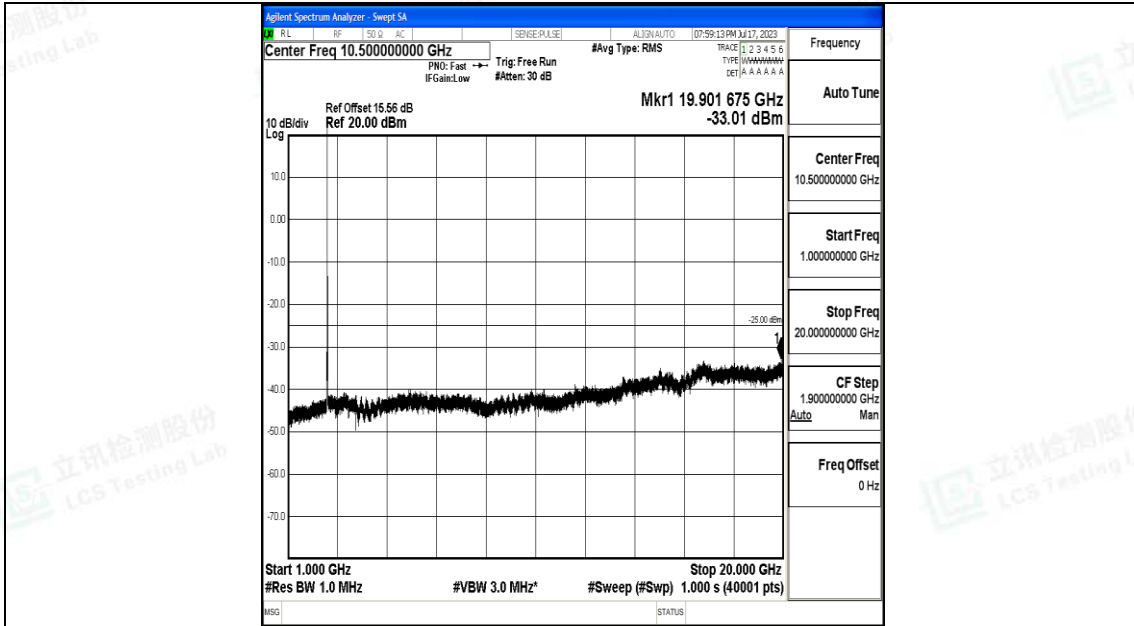

Band7_20MHz_16QAM_20850_1RB#0_30~1000_30~1000

Band7_20MHz_16QAM_20850_1RB#0_1000~20000_1000~20000