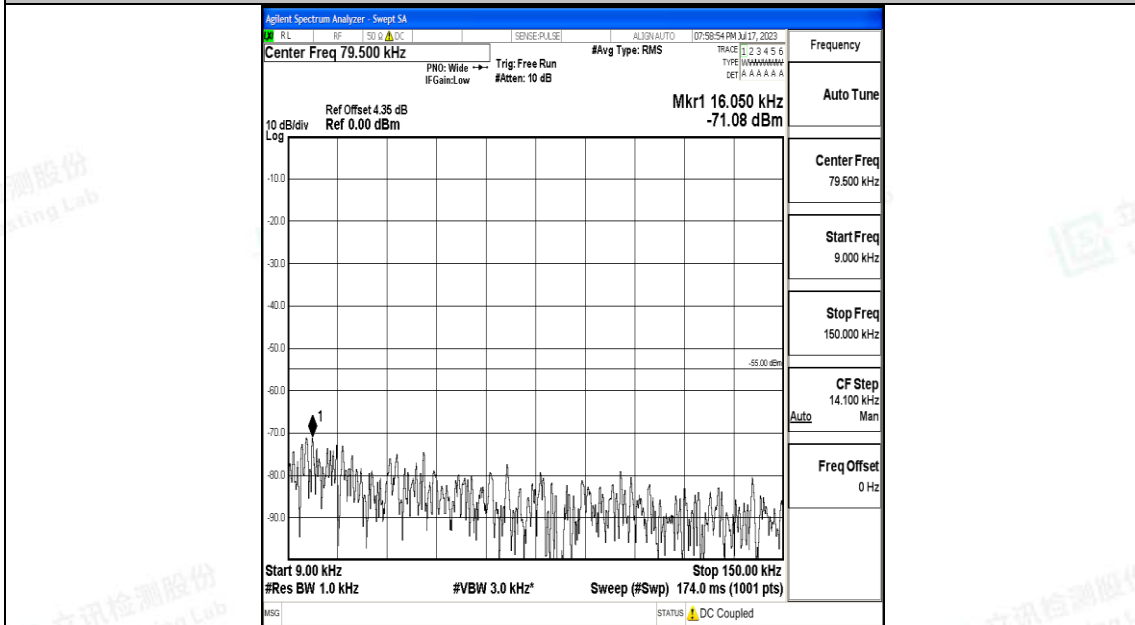

Band7_20MHz_QPSK_20850_1RB#0_30~1000_30~1000

Band7_20MHz_QPSK_20850_1RB#0_1000~20000_1000~20000

Band7_20MHz_QPSK_20850_1RB#0_20000~27000_20000~27000

Band7_20MHz_16QAM_20850_1RB#0_0.009~0.15_0.009~0.15

Band7_20MHz_16QAM_20850_1RB#0_0.15~30_0.15~30