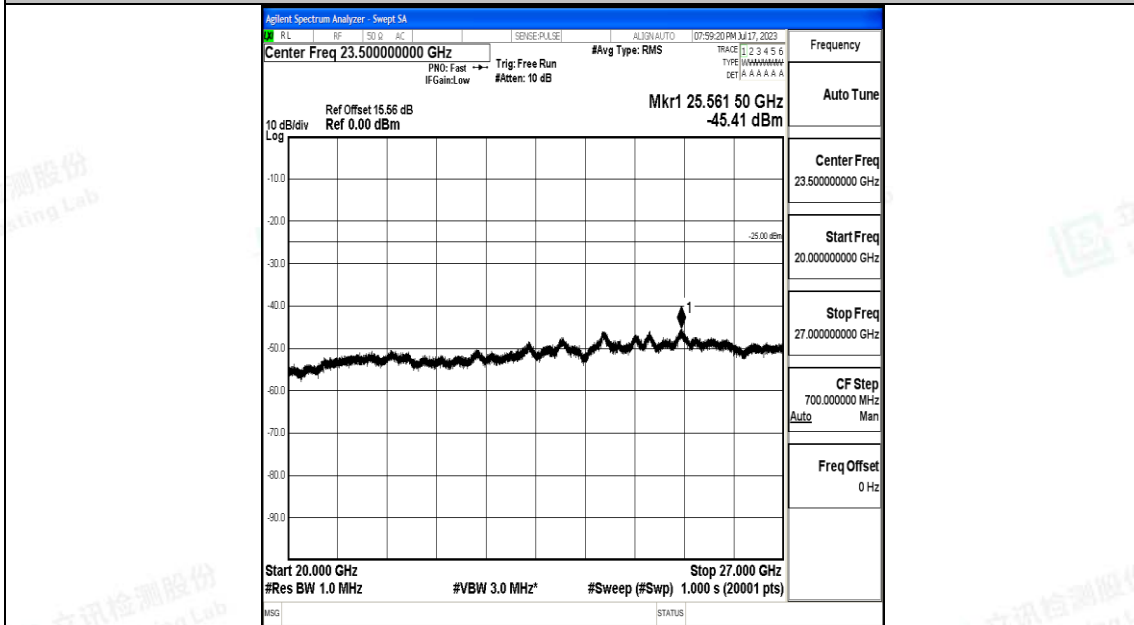

Band7_20MHz_16QAM_20850_1RB#0_1000~20000_1000~20000

Band7_20MHz_16QAM_20850_1RB#0_20000~27000_20000~27000