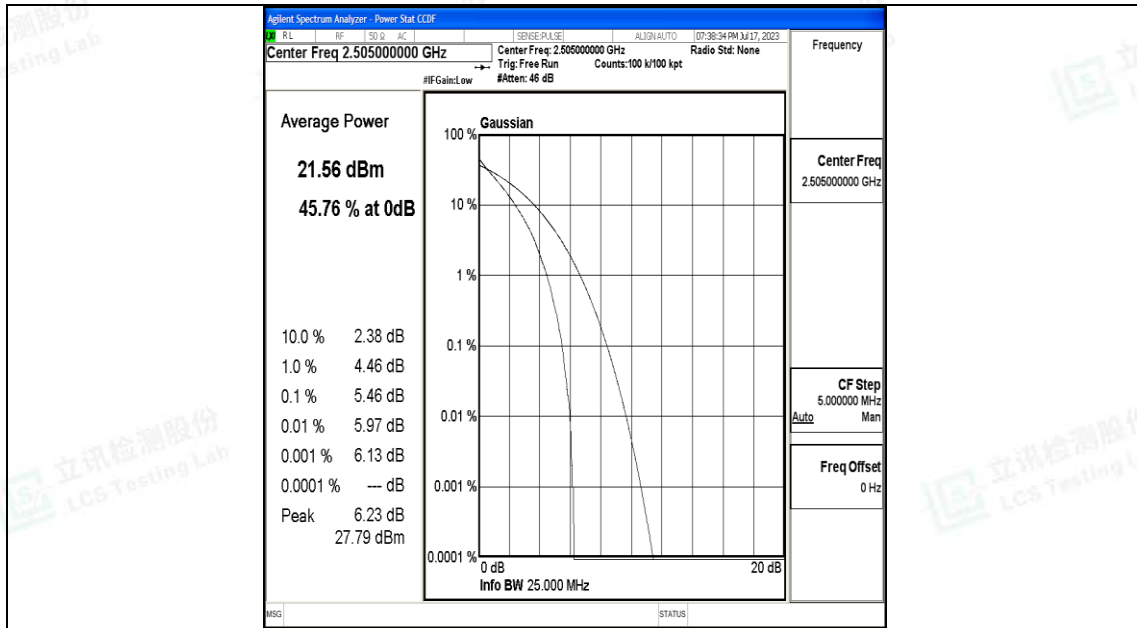

Test Graphs

5MHz-21425

5MHz-21425

10MHz-20800

10MHz-20800

10MHz-21100

10MHz-21100

10MHz-21400