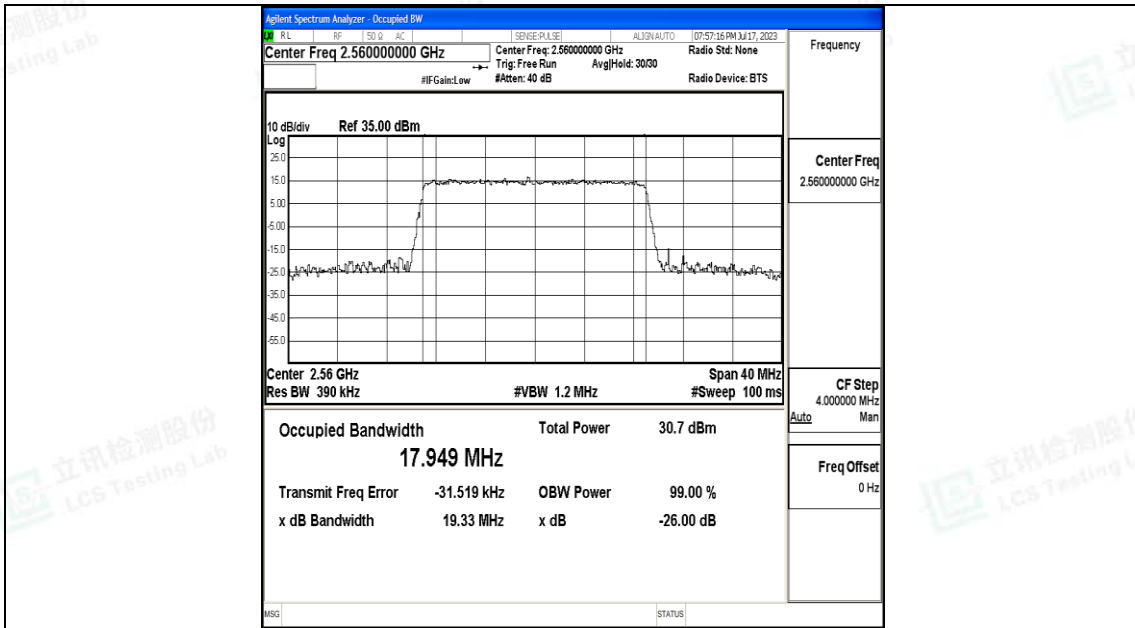

20MHz-20850

20MHz-21100

20MHz-21100

20MHz-21350

20MHz-21350

G.4 Band Edge

Test Result

Band	Bandwidth	Modulation	Channel	RB Configuration	Peak Frequency	Result(dBm)	Verdict
Band7	5MHz	QPSK	21425	25RB#0	2576.03	-44.70	PASS
Band7	5MHz	16QAM	21425	25RB#0	2576.10	-45.45	PASS
Band7	10MHz	QPSK	20800	50RB#0	2489.83	-44.69	PASS
Band7	10MHz	16QAM	20800	50RB#0	2489.88	-45.60	PASS
Band7	10MHz	QPSK	21400	50RB#0	2580.08	-42.02	PASS
Band7	10MHz	16QAM	21400	50RB#0	2580.08	-43.52	PASS
Band7	15MHz	QPSK	20825	75RB#0	2484.69	-44.76	PASS
Band7	15MHz	16QAM	20825	75RB#0	2484.59	-45.31	PASS
Band7	15MHz	QPSK	21375	75RB#0	2585.28	-41.57	PASS
Band7	5MHz	QPSK	20775	25RB#0	2489.34	-49.63	PASS
Band7	5MHz	16QAM	20775	25RB#0	2490.28	-50.12	PASS
Band7	15MHz	16QAM	21375	75RB#0	2585.21	-43.07	PASS
Band7	20MHz	QPSK	20850	100RB#0	2479.41	-45.20	PASS
Band7	20MHz	16QAM	20850	100RB#0	2480.00	-45.29	PASS
Band7	20MHz	QPSK	21350	100RB#0	2591.00	-44.07	PASS
Band7	20MHz	16QAM	21350	100RB#0	2590.01	-44.09	PASS