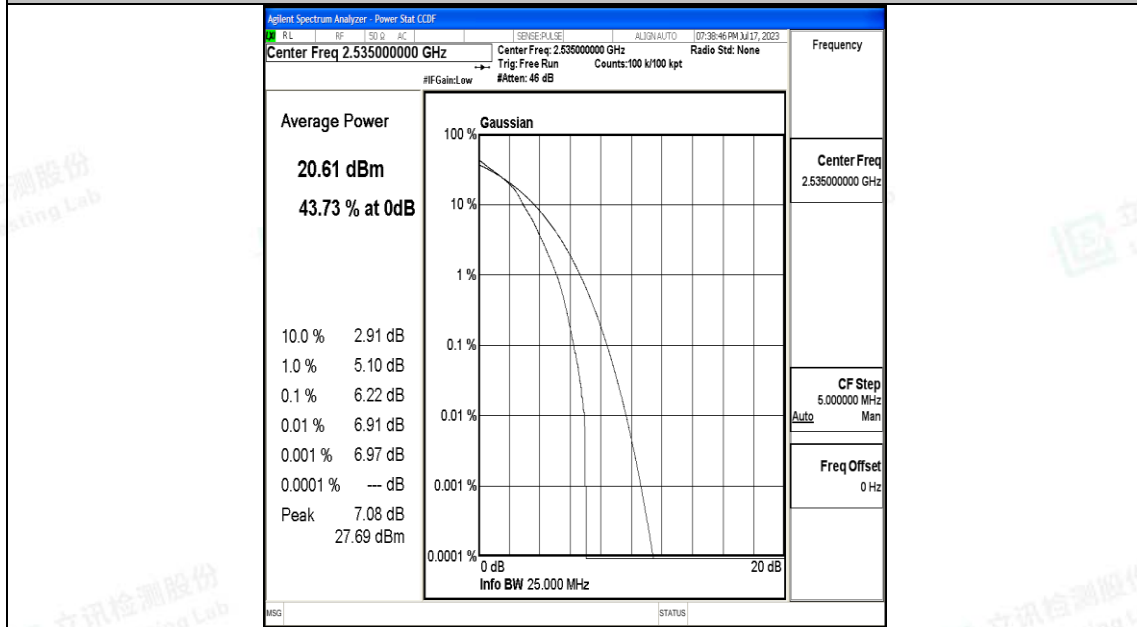

Test Graphs

5MHz-21425

5MHz-21425

10MHz-20800

10MHz-20800

10MHz-21100

10MHz-21100

10MHz-21400