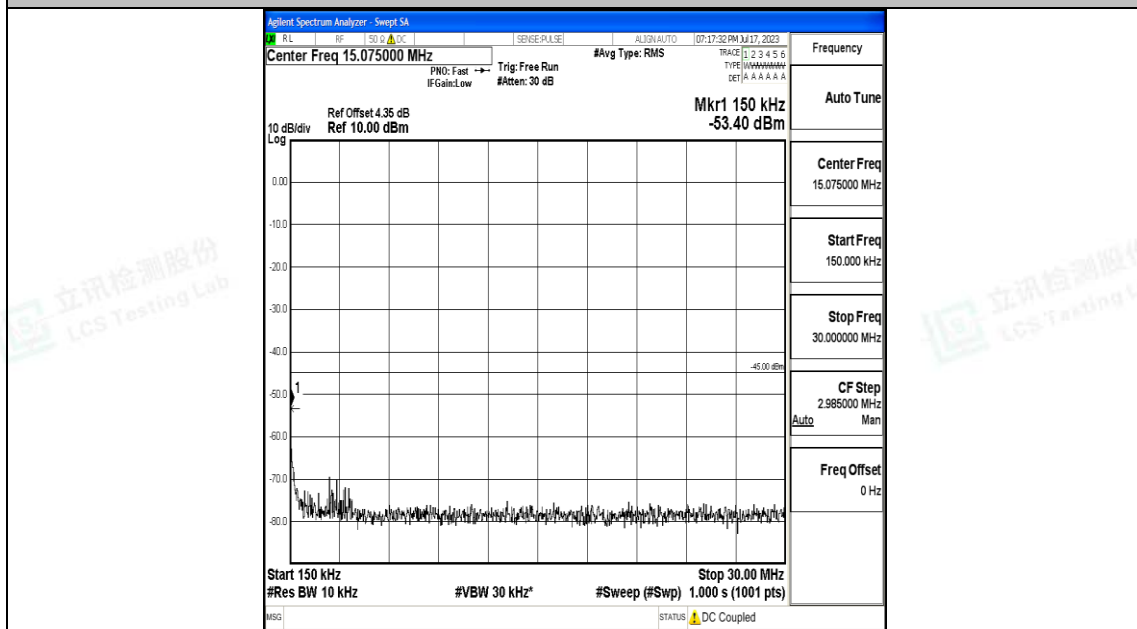

Band7_5MHz_16QAM_20775_1RB#0_0.15~30_0.15~30