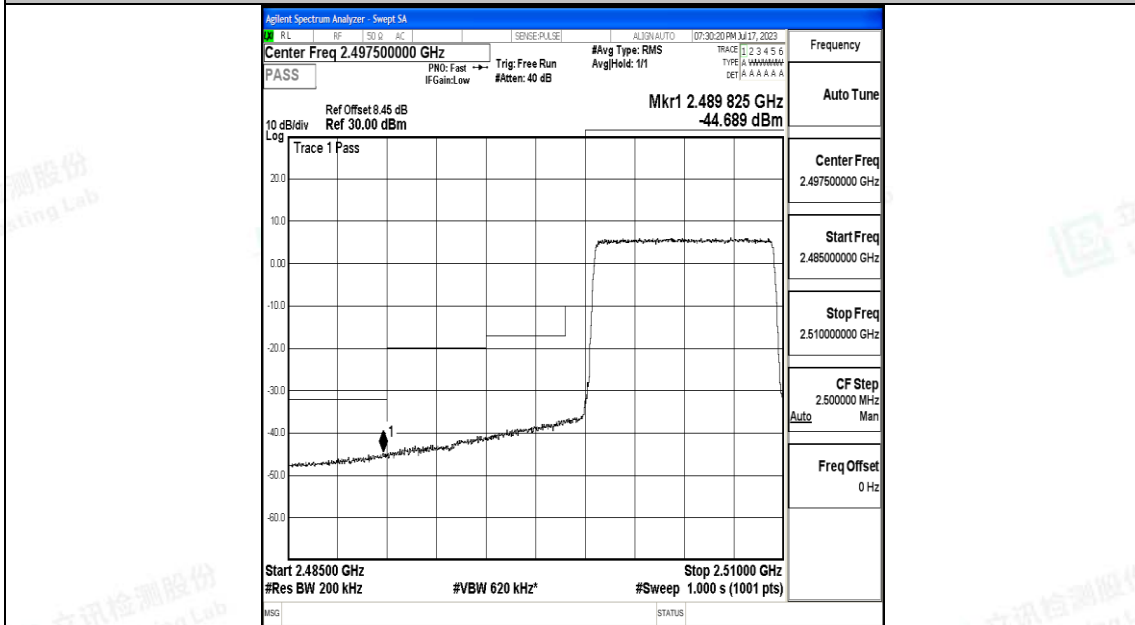

Band7_10MHz_QPSK_20800_50RB#0