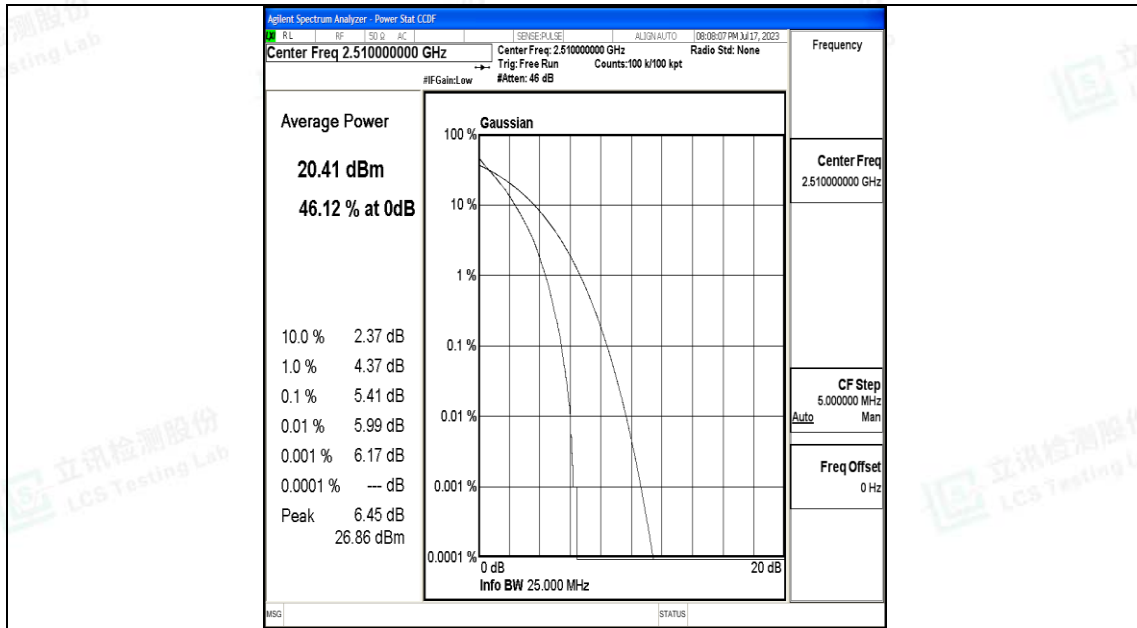

20MHz-20850

20MHz-20850