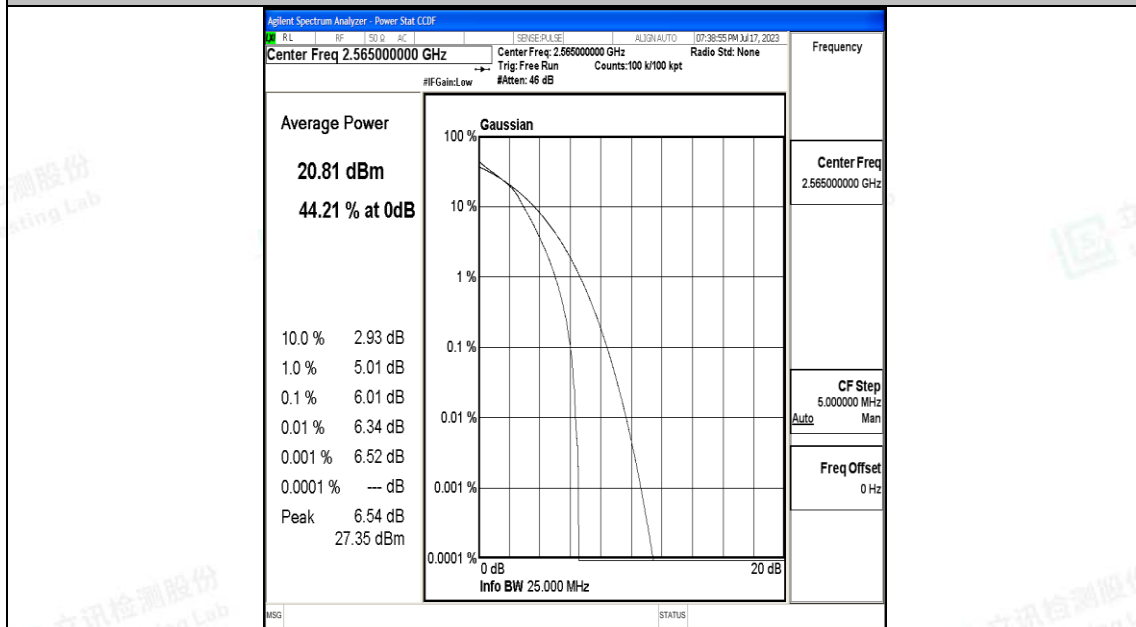

Test Graphs

5MHz-21425

5MHz-21425

10MHz-20800

10MHz-20800

10MHz-21100

10MHz-21100

10MHz-21400