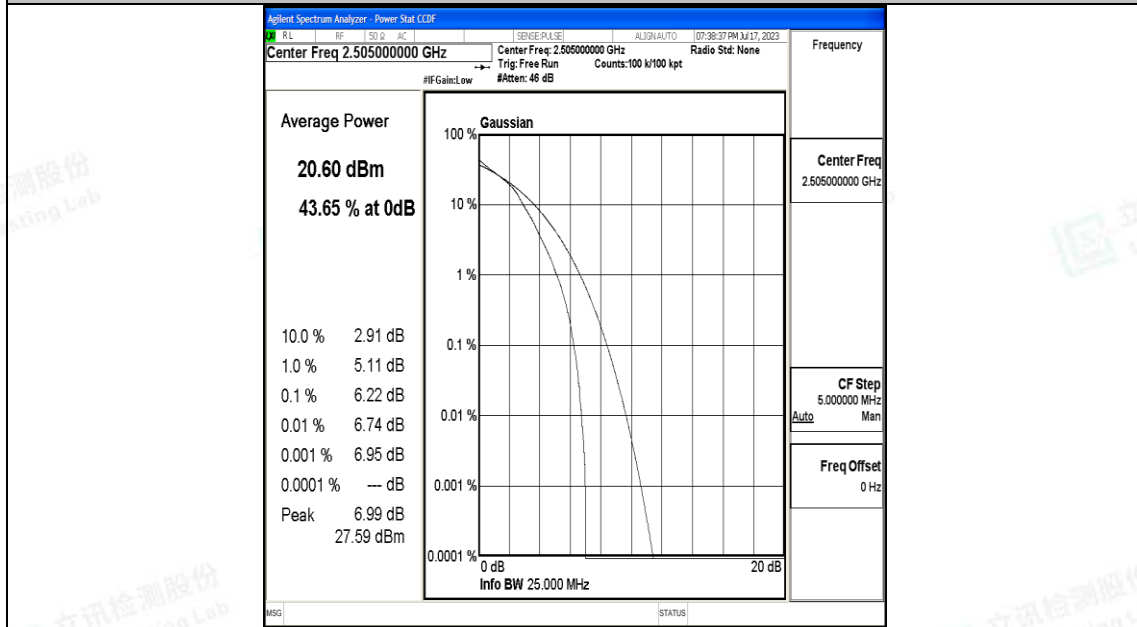

Test Graphs

5MHz-21425

5MHz-21425

10MHz-20800

10MHz-20800

10MHz-21100

10MHz-21100

10MHz-21400