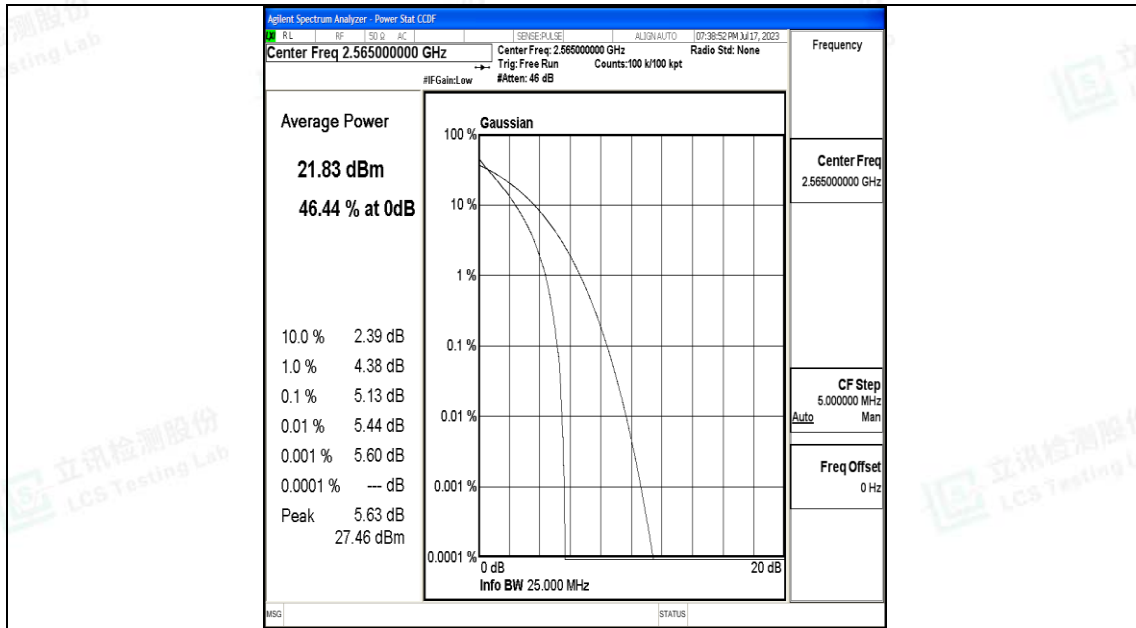

Test Graphs

5MHz-21425

5MHz-21425

10MHz-20800

10MHz-20800

10MHz-21100

10MHz-21100

10MHz-21400