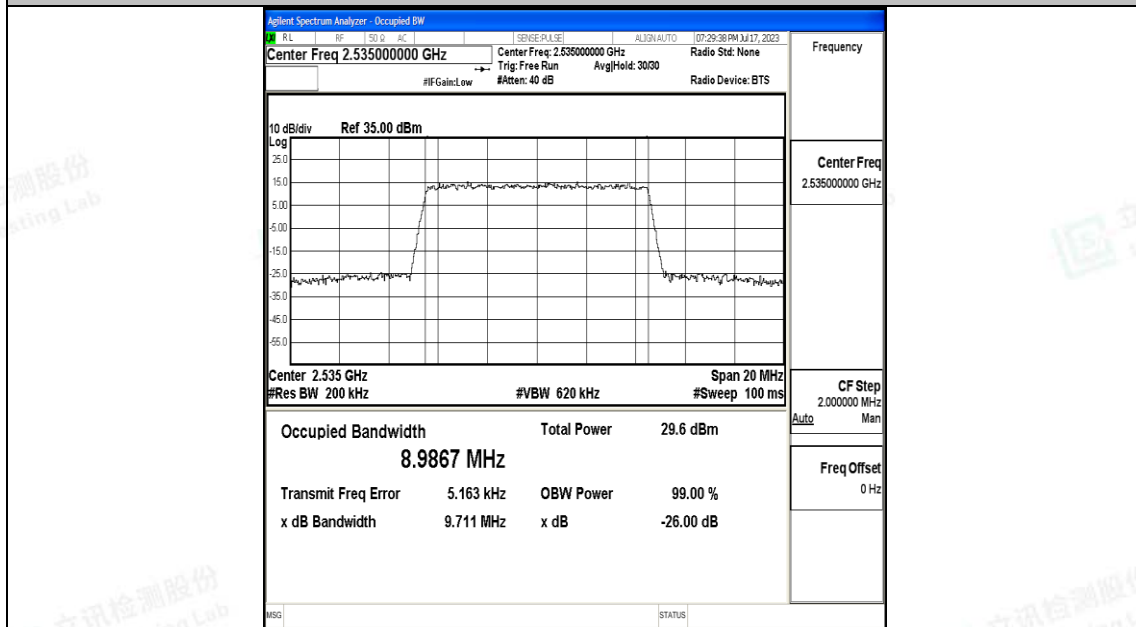

Test Graphs

5MHz-21425

5MHz-21425

10MHz-20800

10MHz-20800

10MHz-21100

10MHz-21100

10MHz-21400