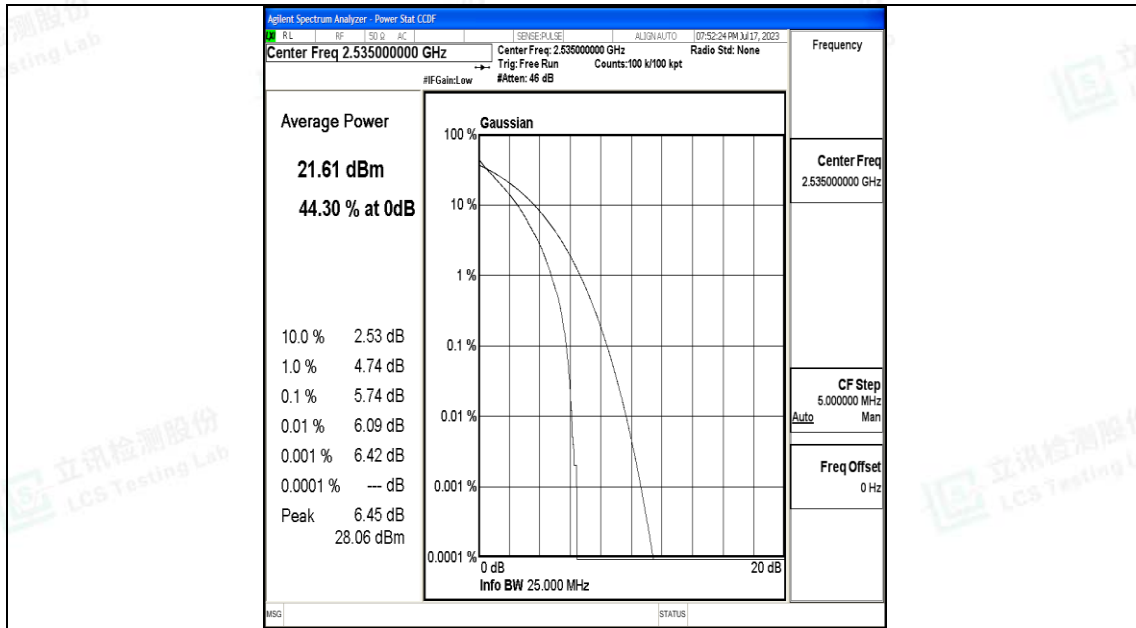

15MHz-21100

15MHz-21100