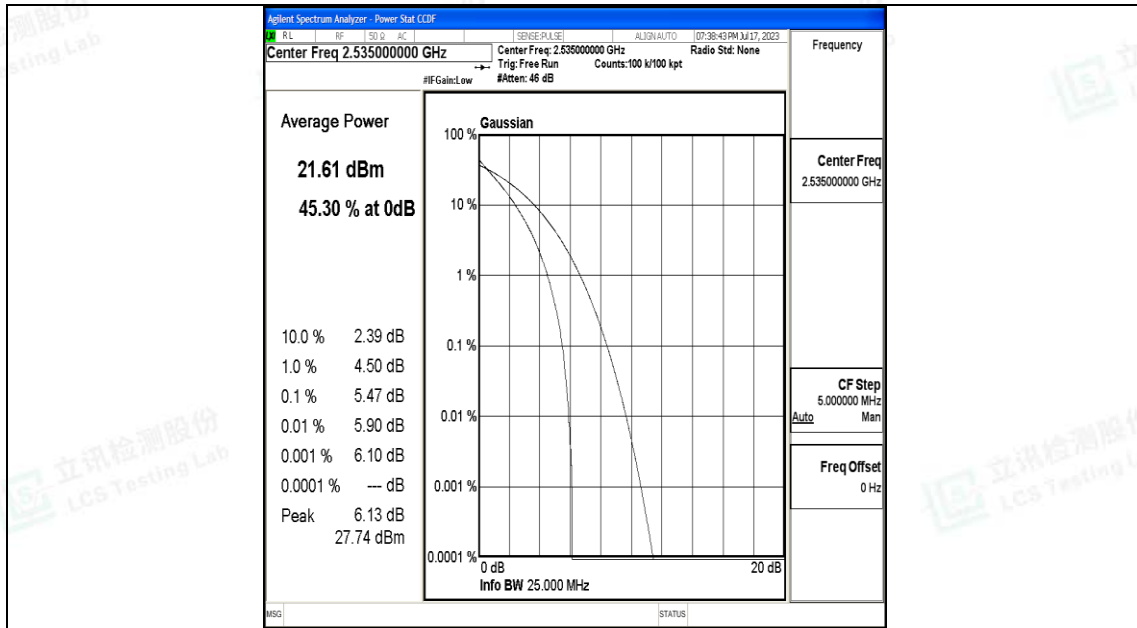

Test Graphs

5MHz-21425

5MHz-21425

10MHz-20800

10MHz-20800

10MHz-21100

10MHz-21100

10MHz-21400