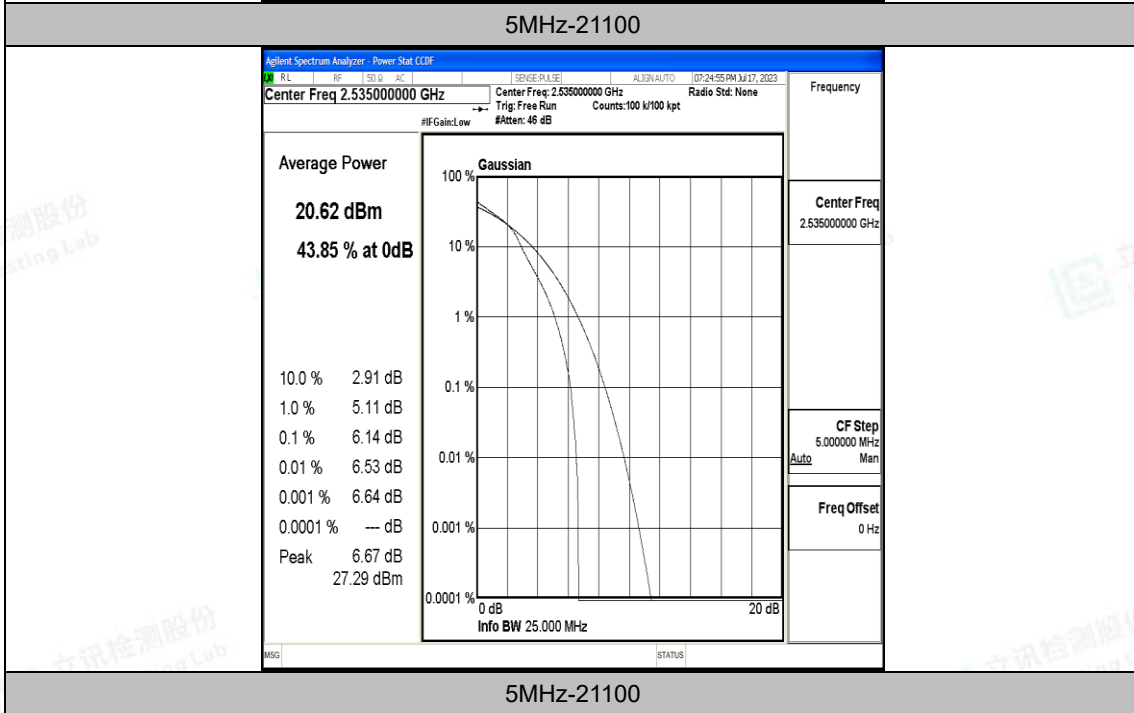

Test Graphs

5MHz-21425

5MHz-21425

10MHz-20800

10MHz-20800

10MHz-21100

10MHz-21100

10MHz-21400