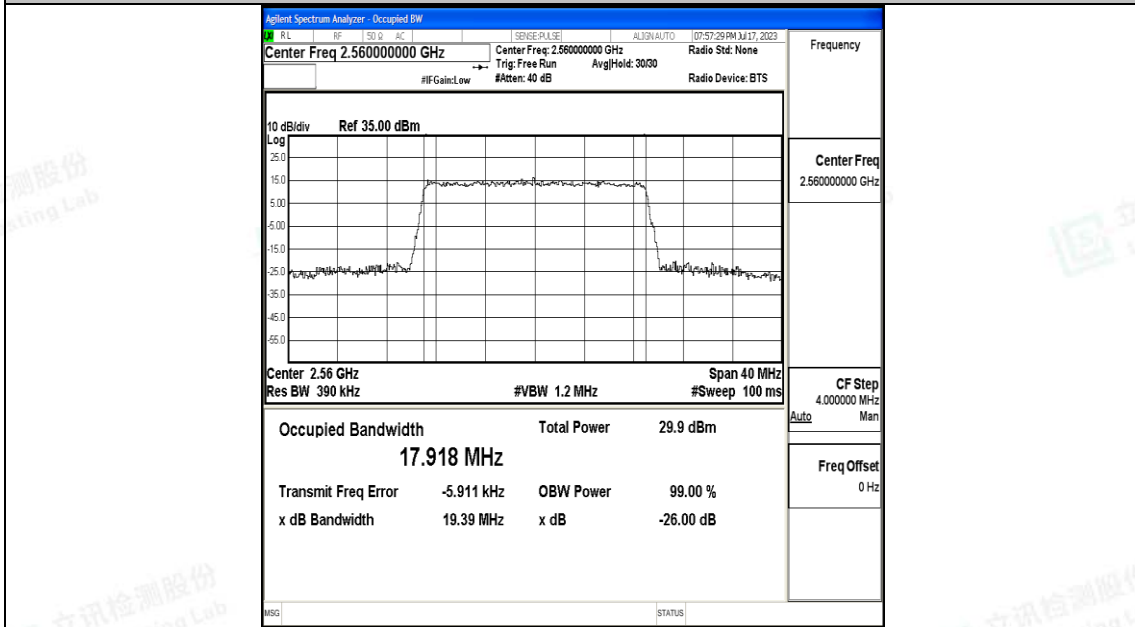

20MHz-20850

20MHz-21100

20MHz-21100

20MHz-21350

20MHz-21350

G.4 Band Edge

Test Result

Band	Bandwidth	Modulation	Channel	RB Configuration	Peak Frequency	Result(dBm)	Verdict
Band7	5MHz	QPSK	21425	25RB#0	2576.03	-44.70	PASS
Band7	5MHz	16QAM	21425	25RB#0	2576.10	-45.45	PASS
Band7	10MHz	QPSK	20800	50RB#0	2489.83	-44.69	PASS
Band7	10MHz	16QAM	20800	50RB#0	2489.88	-45.60	PASS
Band7	10MHz	QPSK	21400	50RB#0	2580.08	-42.02	PASS
Band7	10MHz	16QAM	21400	50RB#0	2580.08	-43.52	PASS
Band7	15MHz	QPSK	20825	75RB#0	2484.69	-44.76	PASS
Band7	15MHz	16QAM	20825	75RB#0	2484.59	-45.31	PASS
Band7	15MHz	QPSK	21375	75RB#0	2585.28	-41.57	PASS
Band7	5MHz	QPSK	20775	25RB#0	2489.34	-49.63	PASS
Band7	5MHz	16QAM	20775	25RB#0	2490.28	-50.12	PASS
Band7	15MHz	16QAM	21375	75RB#0	2585.21	-43.07	PASS
Band7	20MHz	QPSK	20850	100RB#0	2479.41	-45.20	PASS
Band7	20MHz	16QAM	20850	100RB#0	2480.00	-45.29	PASS
Band7	20MHz	QPSK	21350	100RB#0	2591.00	-44.07	PASS
Band7	20MHz	16QAM	21350	100RB#0	2590.01	-44.09	PASS