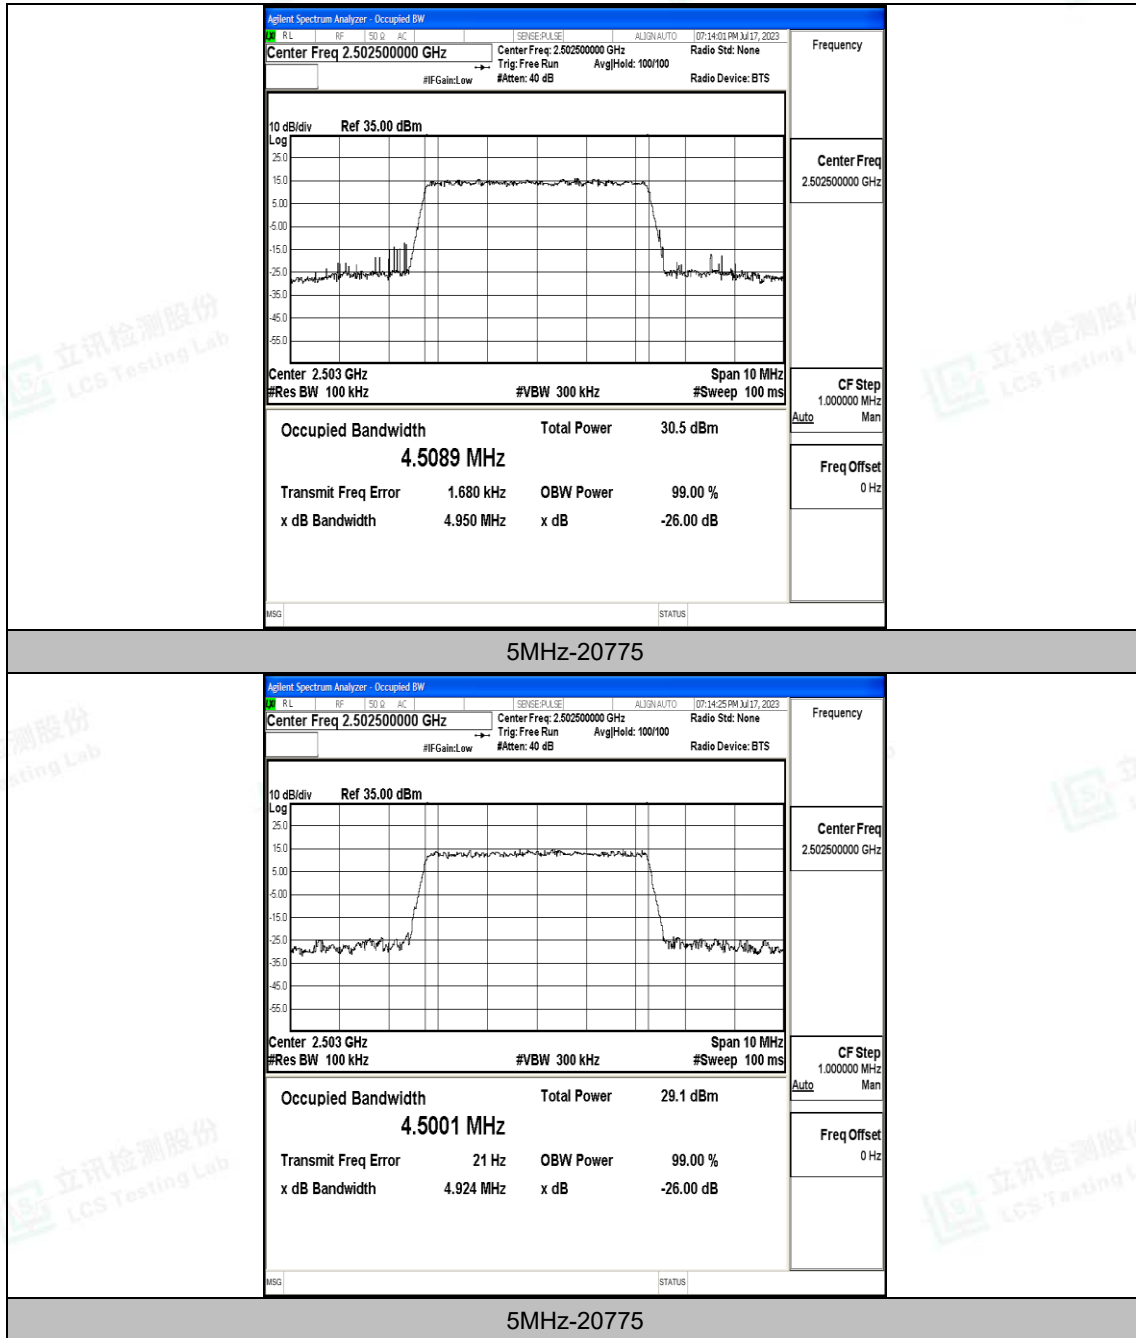

Test Graphs

5MHz-21425

5MHz-21425

10MHz-20800

10MHz-20800

10MHz-21100

10MHz-21100

10MHz-21400