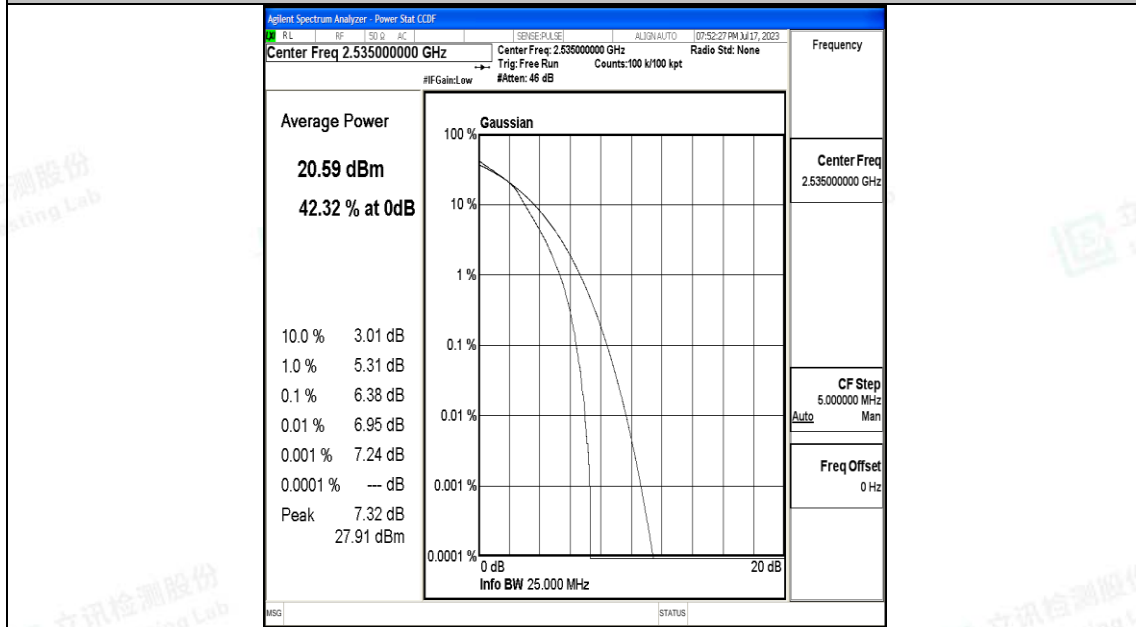

15MHz-21100