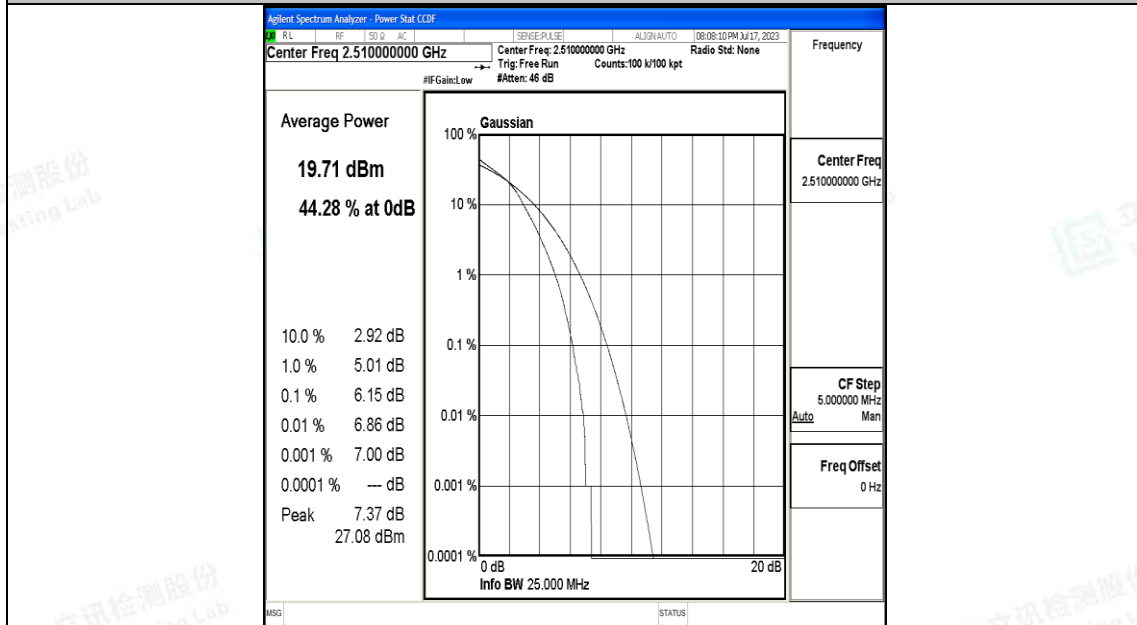

20MHz-20850