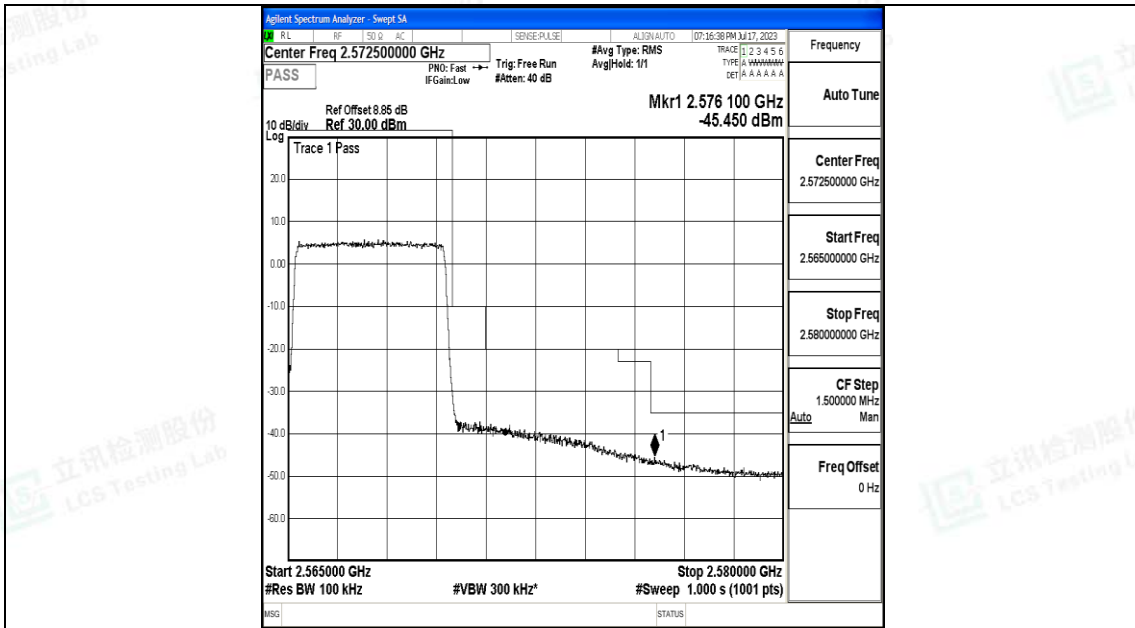

Band7_5MHz_16QAM_21425_25RB#0