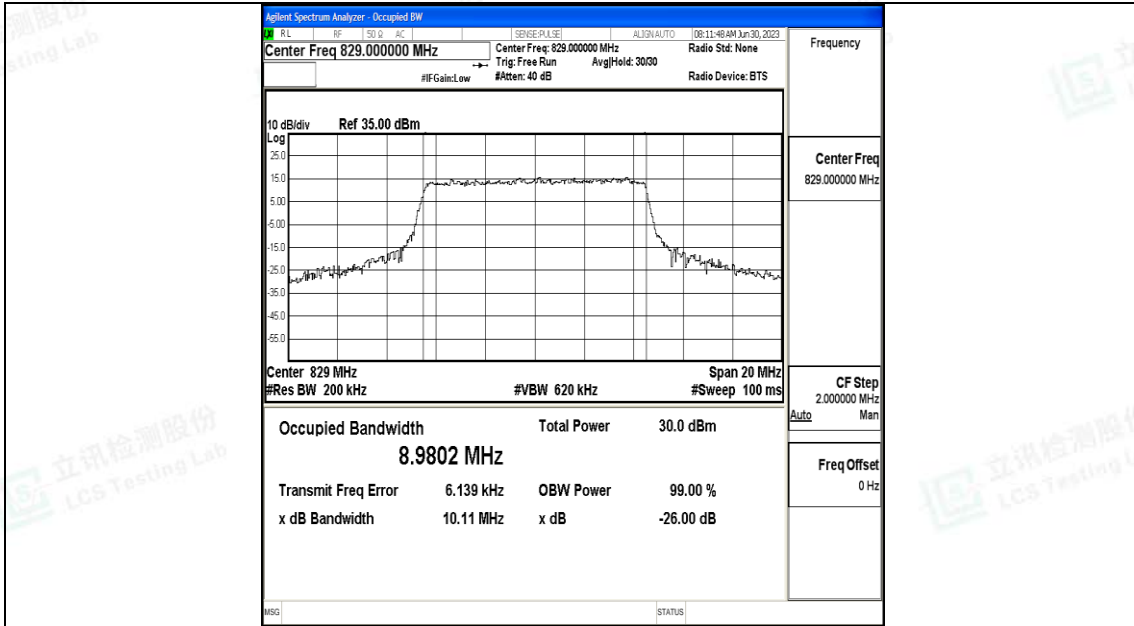

10MHz-20450

10MHz-20450