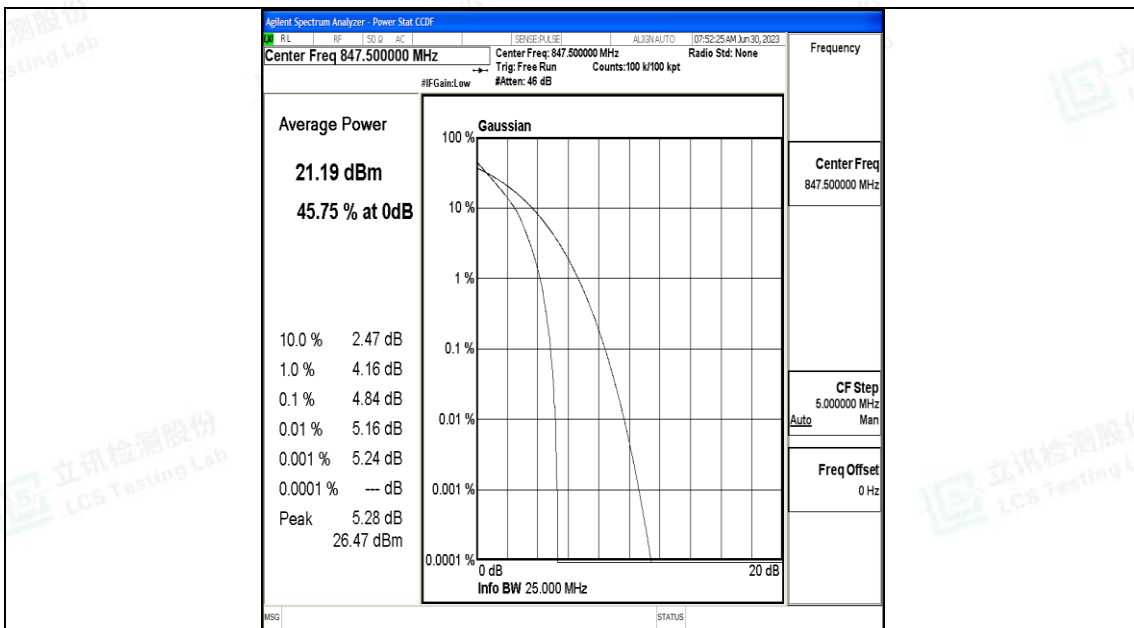

### Test Graphs

1.4MHz-20643

1.4MHz-20643

3MHz-20525

3MHz-20525

10MHz-20525

10MHz-20525

10MHz-20600