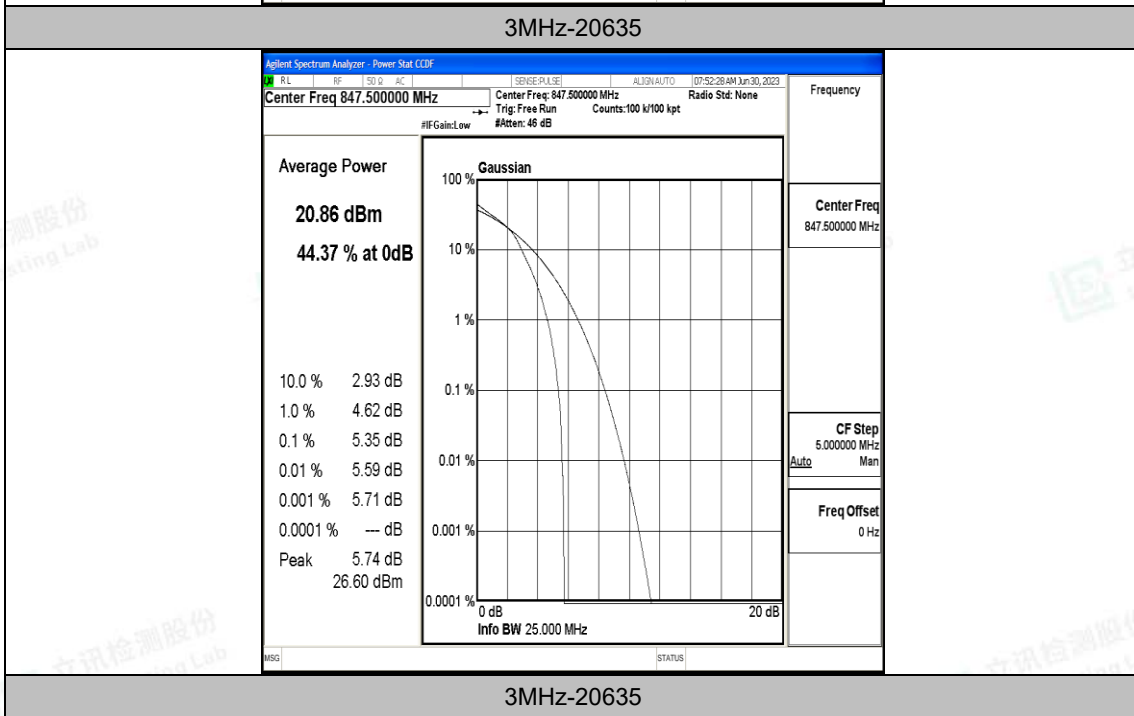

### Test Graphs

1.4MHz-20643

1.4MHz-20643

3MHz-20525

3MHz-20525

10MHz-20525

10MHz-20525

10MHz-20600

10MHz-20600