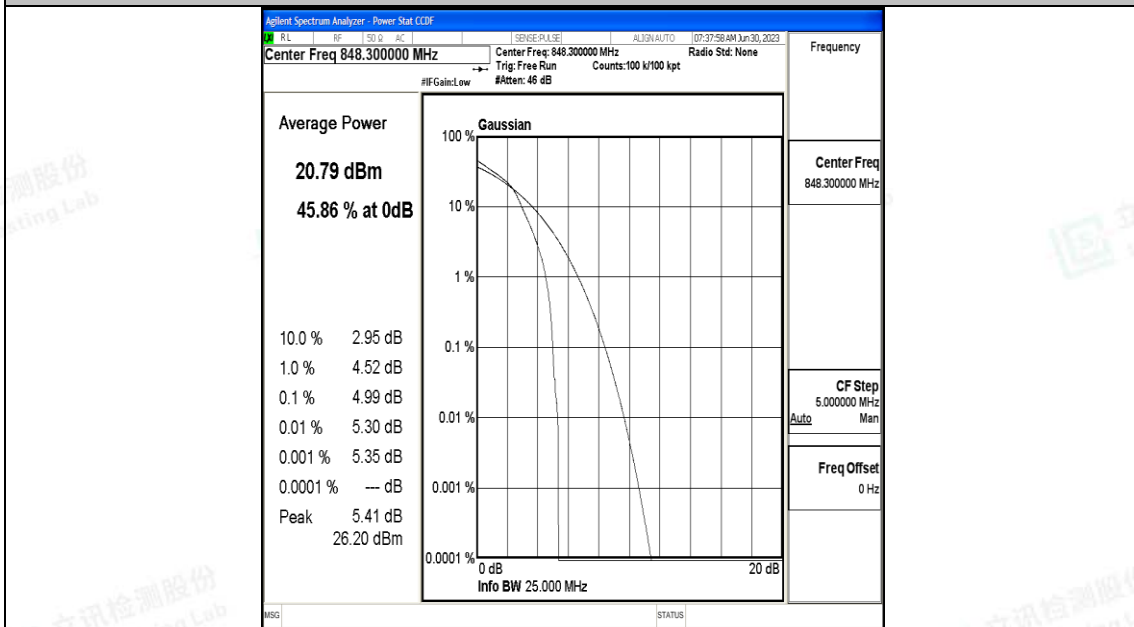

### Test Graphs

1.4MHz-20643

1.4MHz-20643

3MHz-20525

3MHz-20525

10MHz-20525

10MHz-20525

10MHz-20600