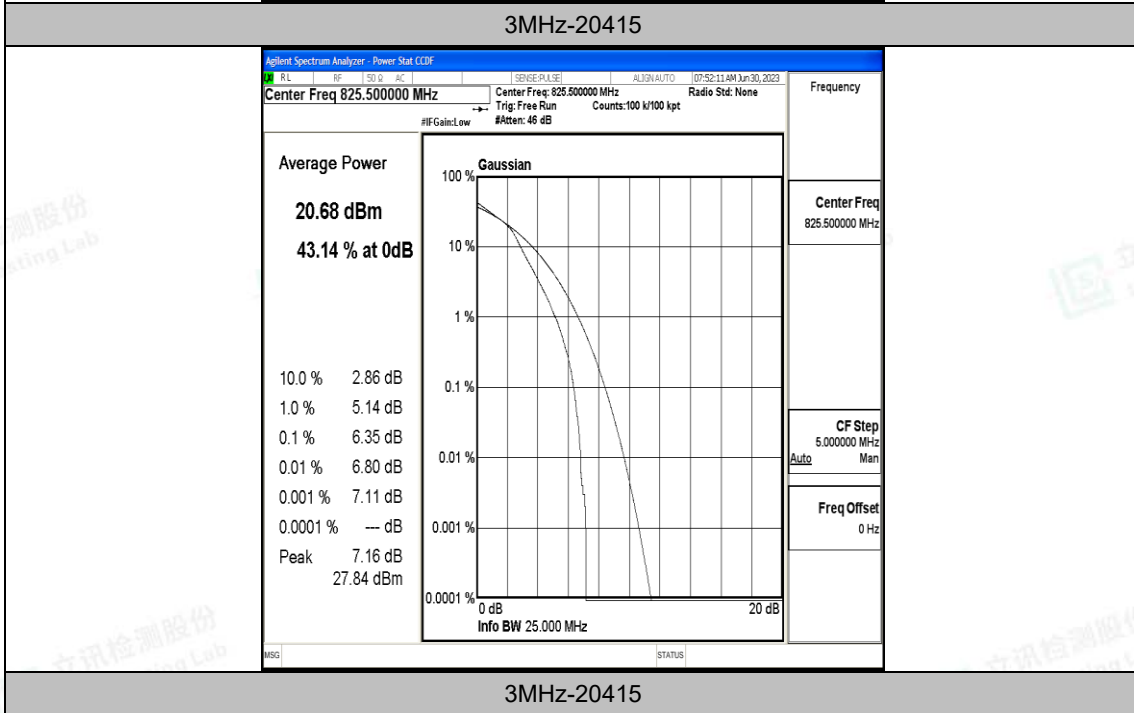

### Test Graphs

1.4MHz-20643

1.4MHz-20643

3MHz-20525

3MHz-20525

10MHz-20525

10MHz-20525

10MHz-20600

10MHz-20600