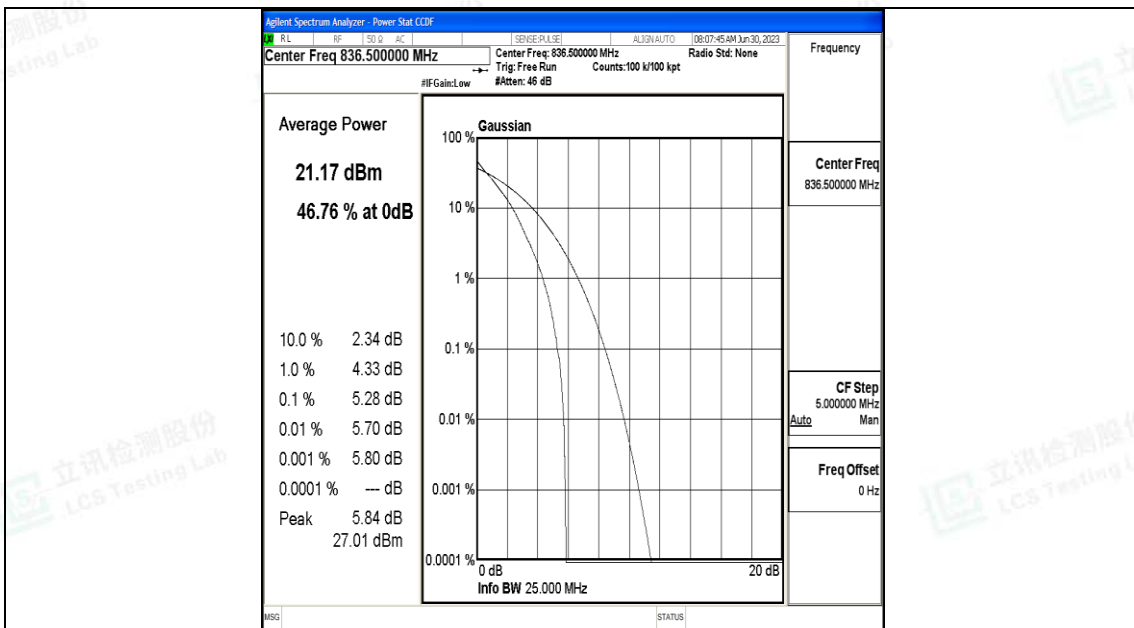

### Test Graphs

1.4MHz-20643

1.4MHz-20643

3MHz-20525

3MHz-20525

10MHz-20525

10MHz-20525

10MHz-20600