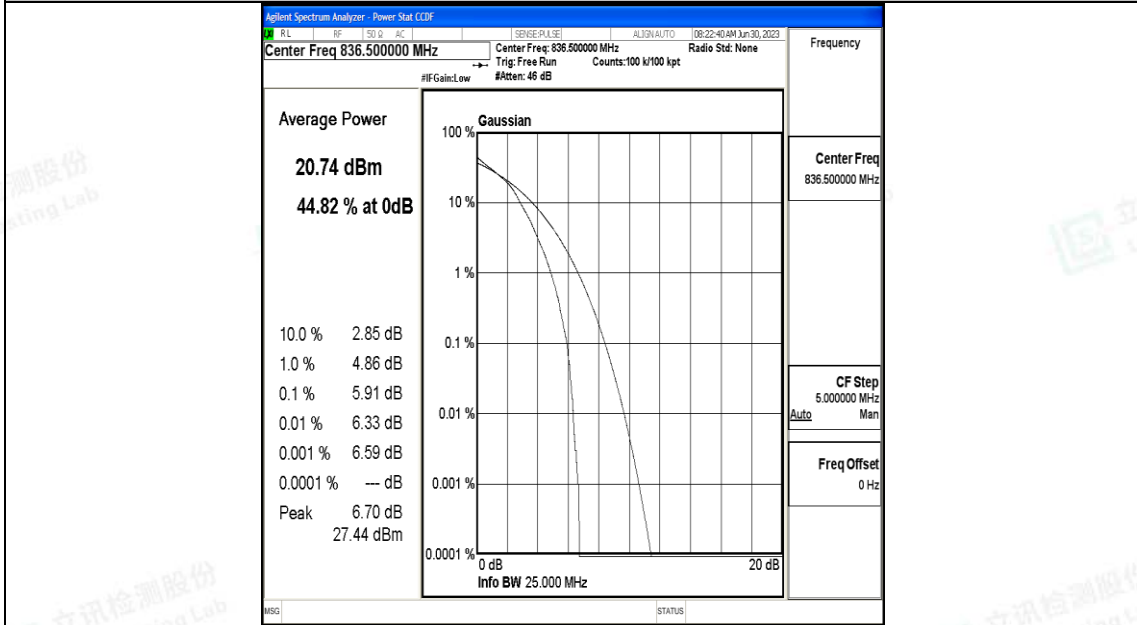

### Test Graphs

1.4MHz-20643

1.4MHz-20643

3MHz-20525

3MHz-20525

10MHz-20525

10MHz-20525

10MHz-20600