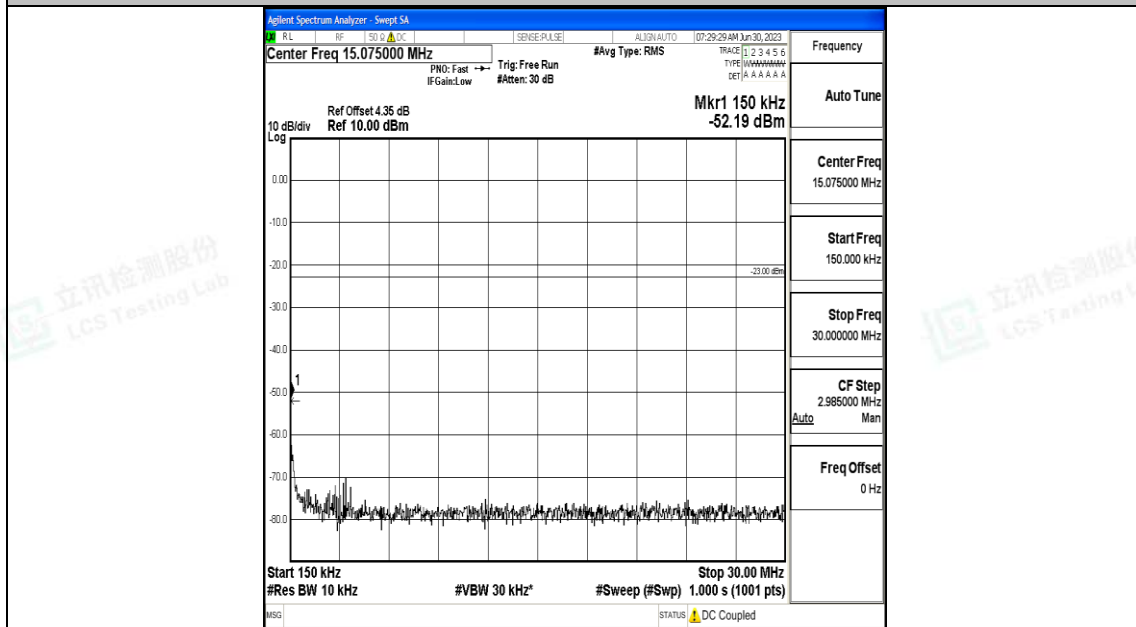

Band5_1.4MHz_QPSK_20407_1RB#0_0.15~30_0.15~30