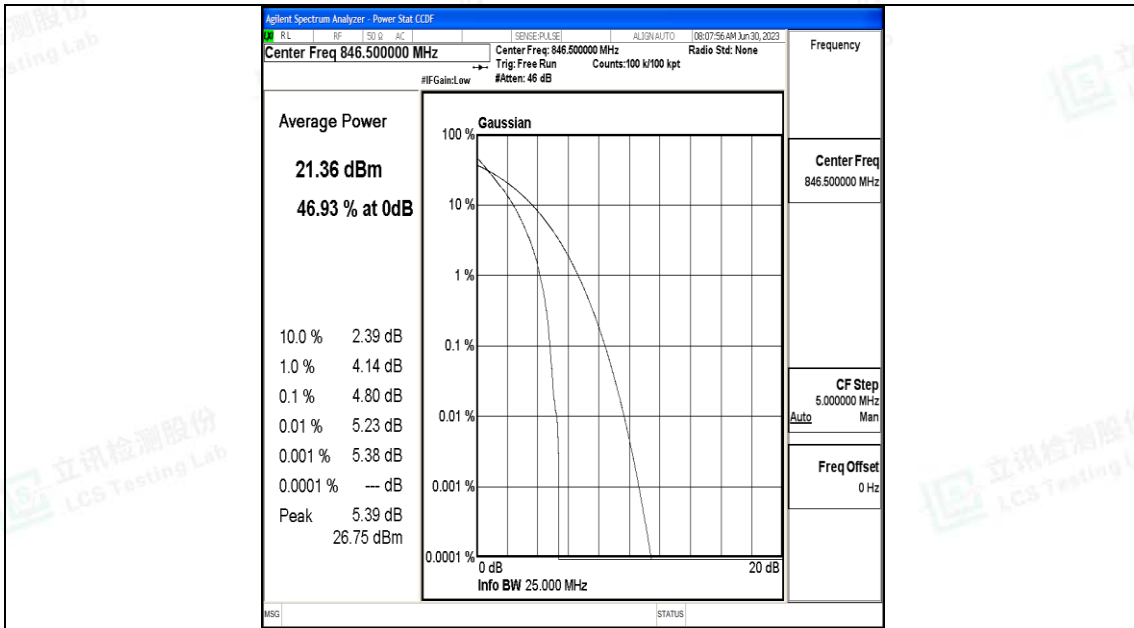

### Test Graphs

1.4MHz-20643

1.4MHz-20643

3MHz-20525

3MHz-20525

10MHz-20525

10MHz-20525

10MHz-20600