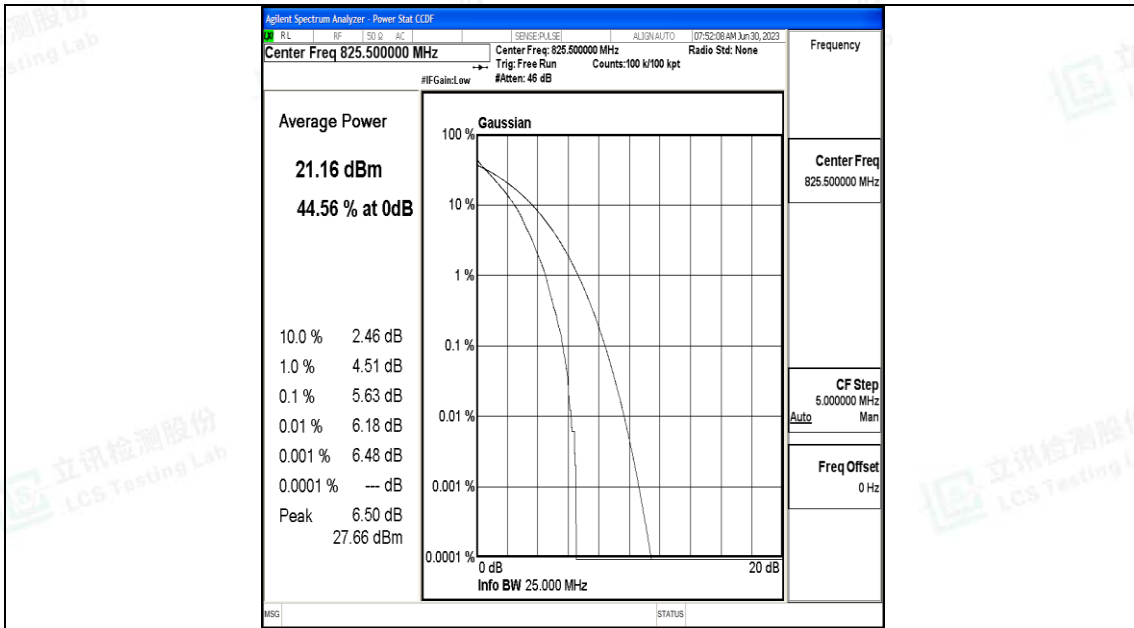

### Test Graphs

1.4MHz-20643

1.4MHz-20643

3MHz-20525

3MHz-20525

10MHz-20525

10MHz-20525

10MHz-20600