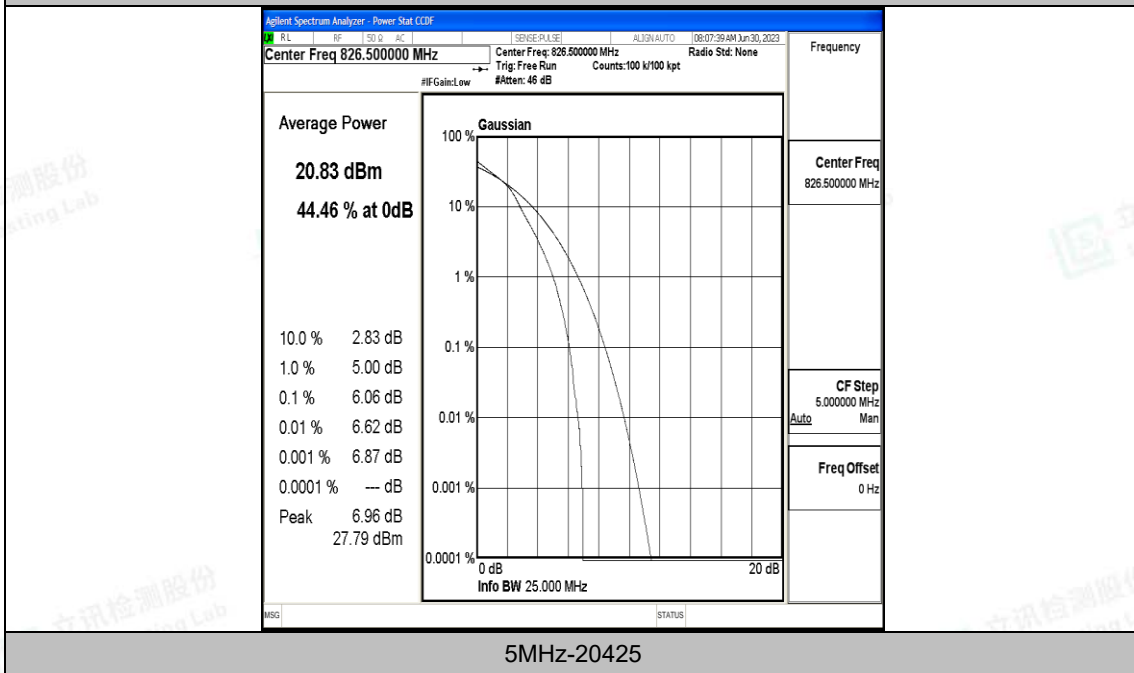

### Test Graphs

1.4MHz-20643

1.4MHz-20643

3MHz-20525

3MHz-20525

10MHz-20525

10MHz-20525

10MHz-20600