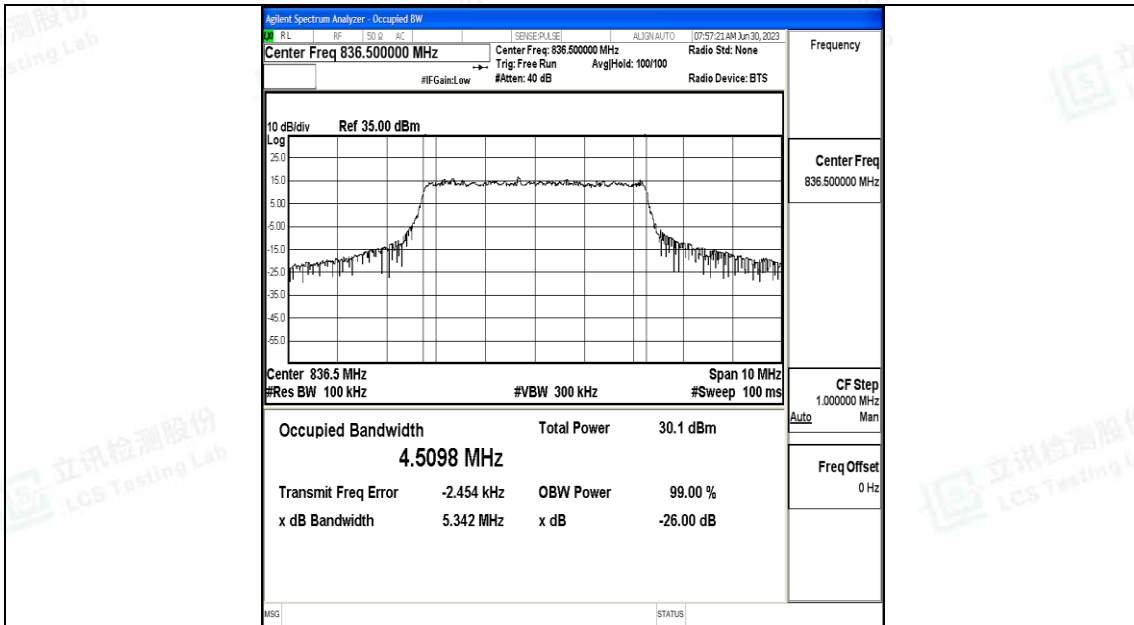

5MHz-20525

5MHz-20525