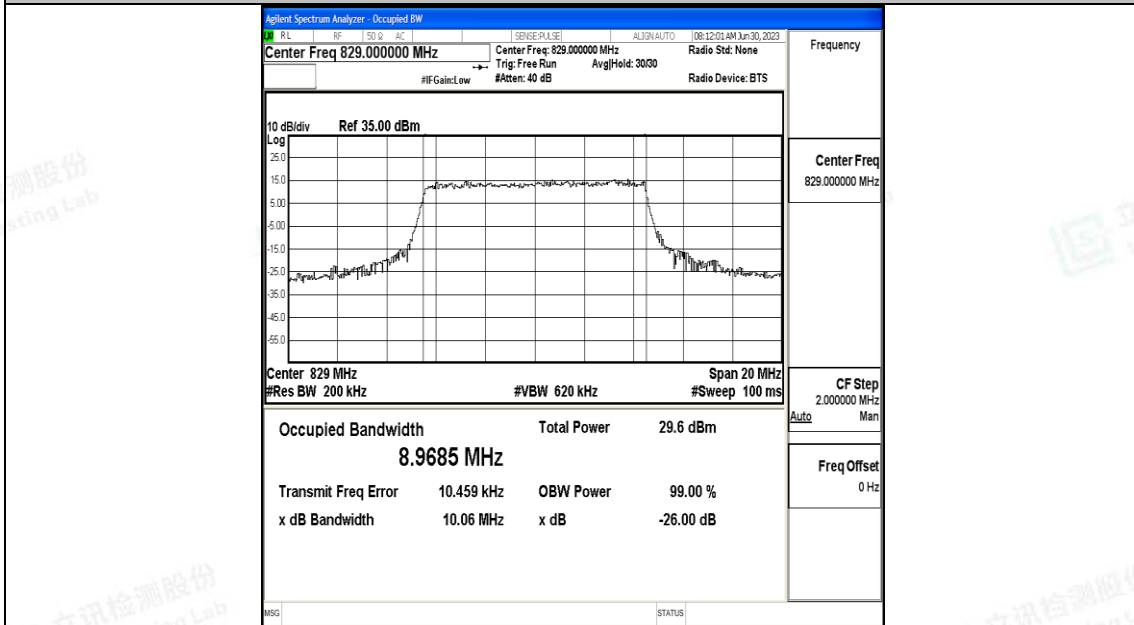

10MHz-20450