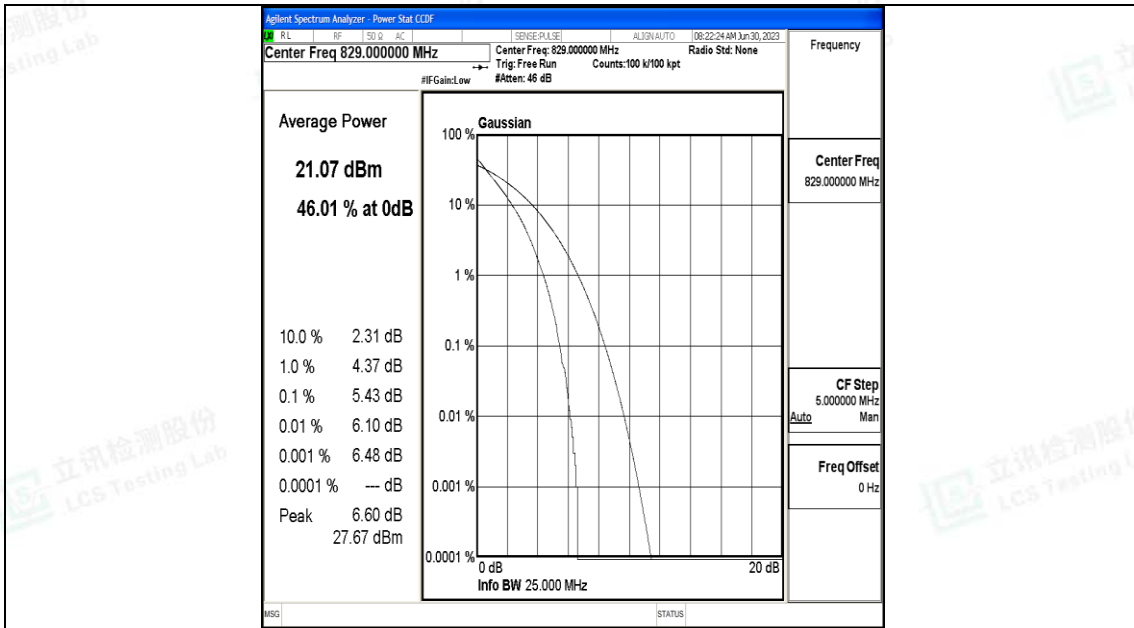

### Test Graphs

1.4MHz-20643

1.4MHz-20643

3MHz-20525

3MHz-20525

10MHz-20525

10MHz-20525

10MHz-20600