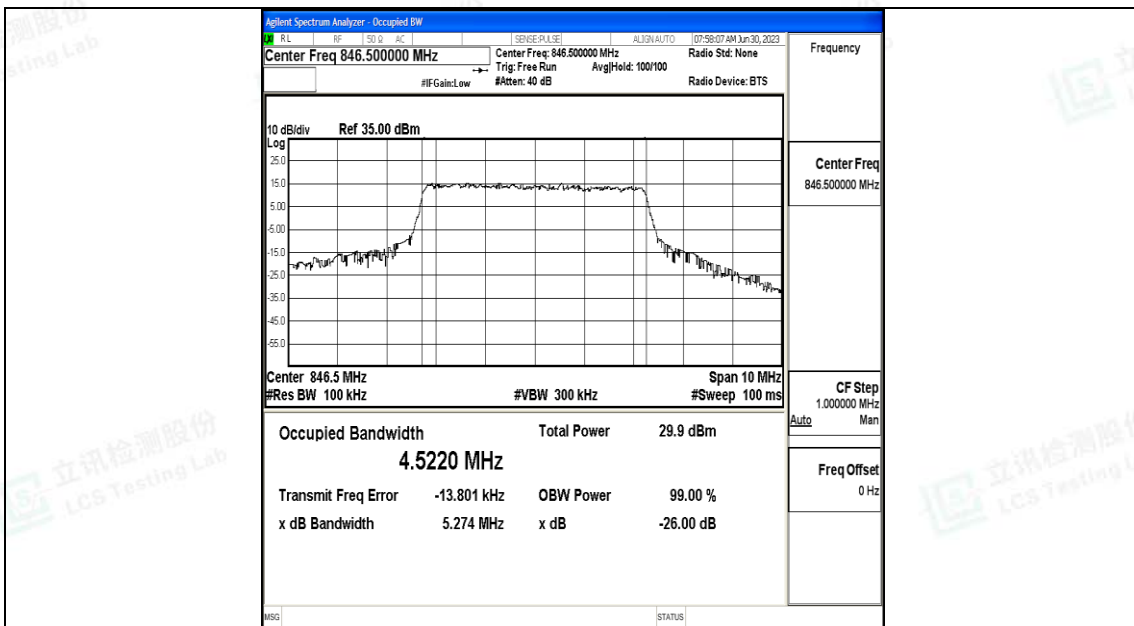

5MHz-20625

5MHz-20625