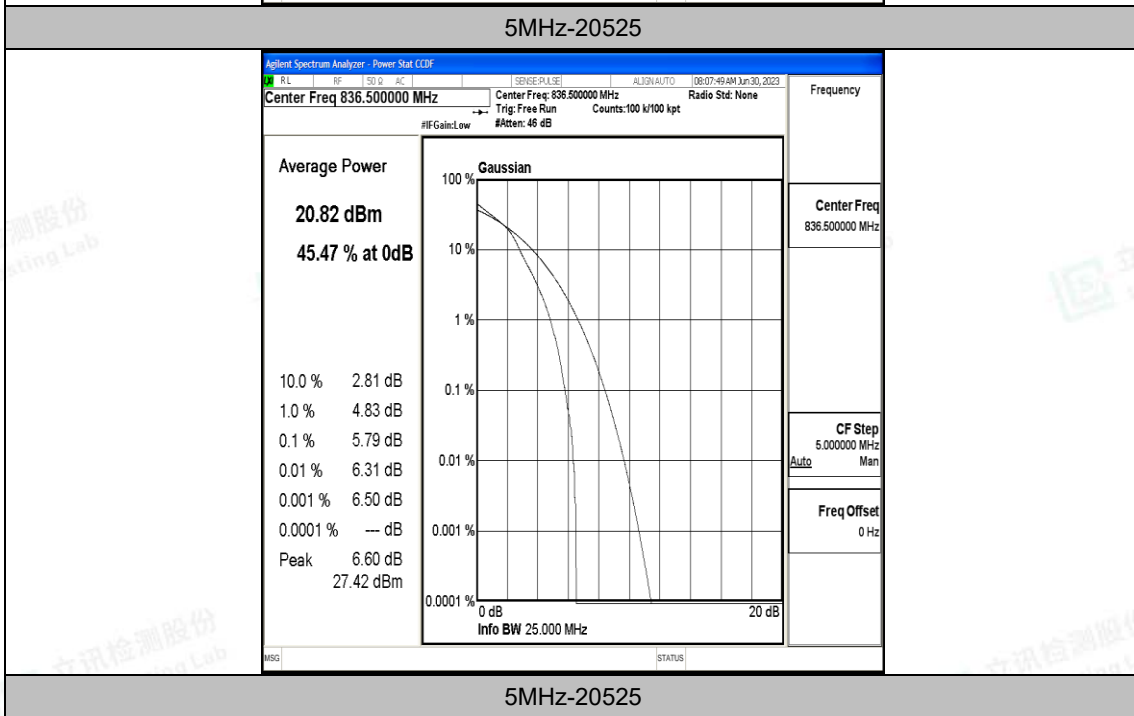

### Test Graphs

1.4MHz-20643

1.4MHz-20643

3MHz-20525

3MHz-20525

10MHz-20525

10MHz-20525

10MHz-20600

10MHz-20600