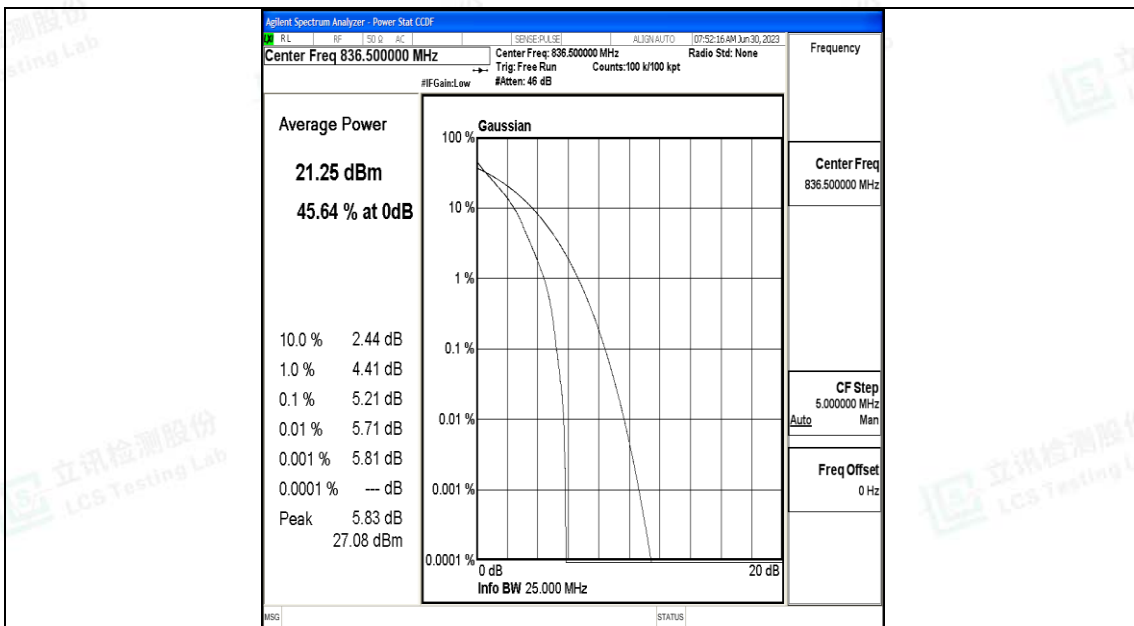

### Test Graphs

1.4MHz-20643

1.4MHz-20643

3MHz-20525

3MHz-20525

10MHz-20525

10MHz-20525

10MHz-20600