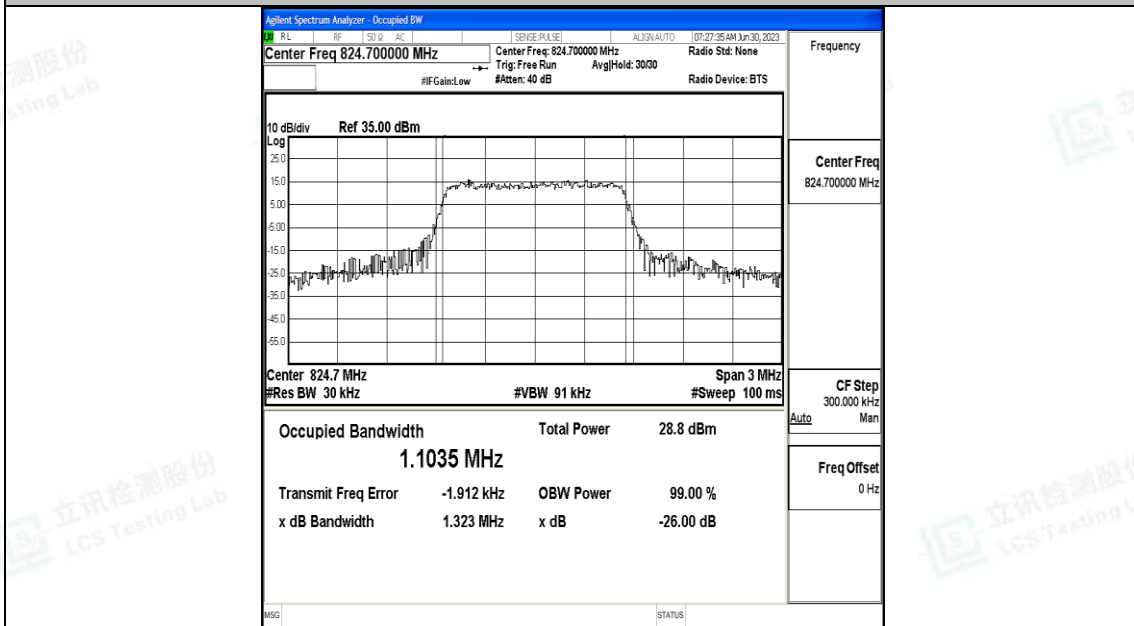

1.4MHz-20407