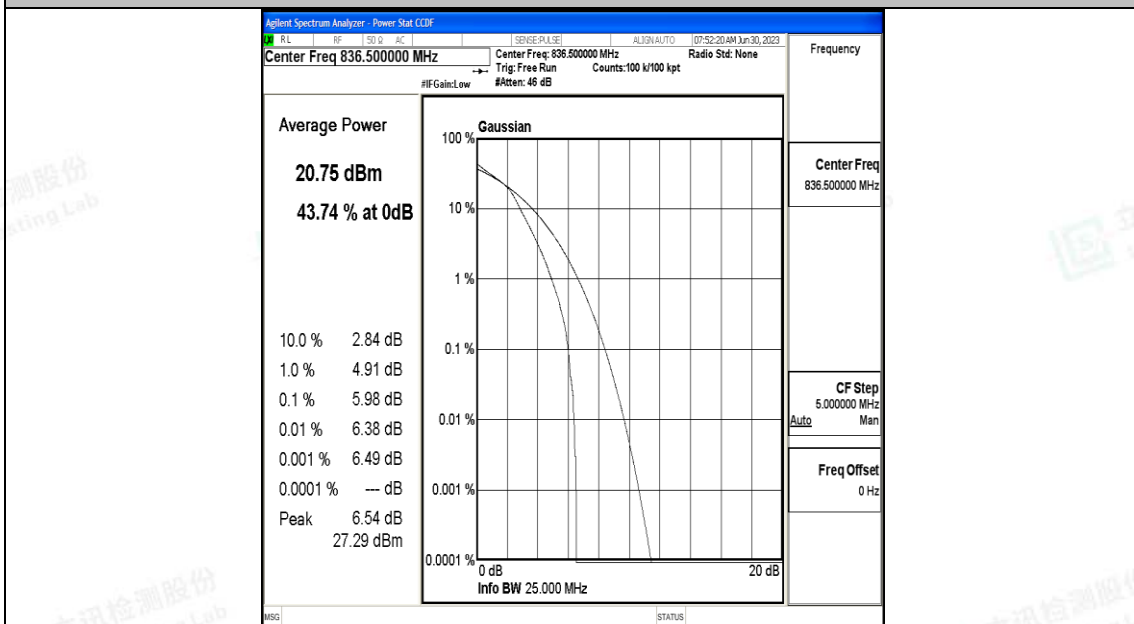

### Test Graphs

1.4MHz-20643

1.4MHz-20643

3MHz-20525

3MHz-20525

10MHz-20525

10MHz-20525

10MHz-20600