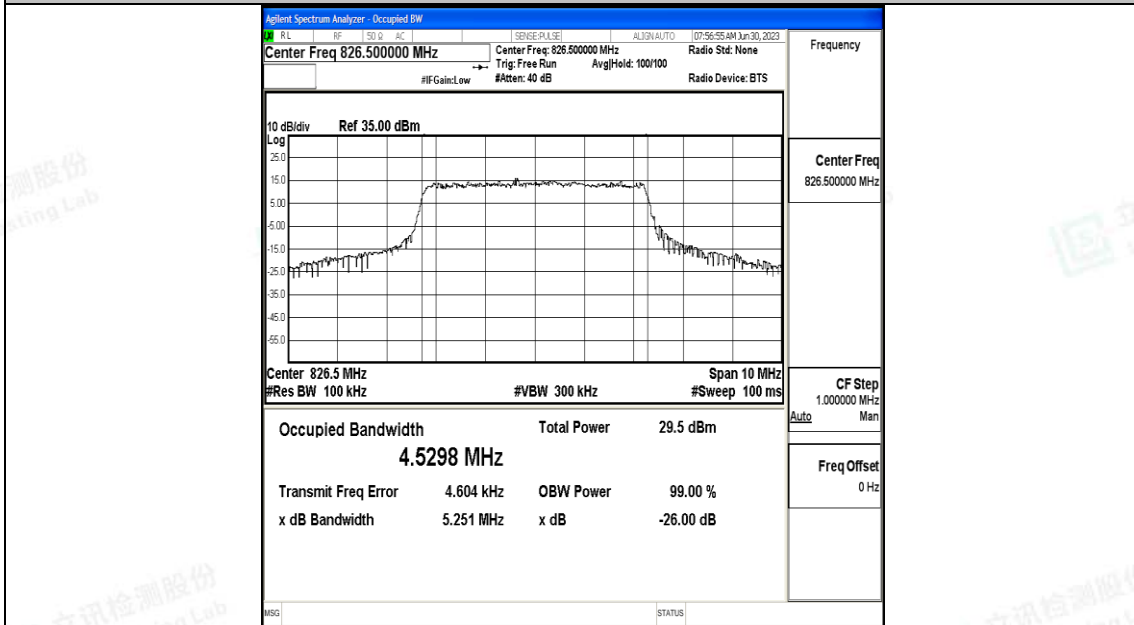

5MHz-20425