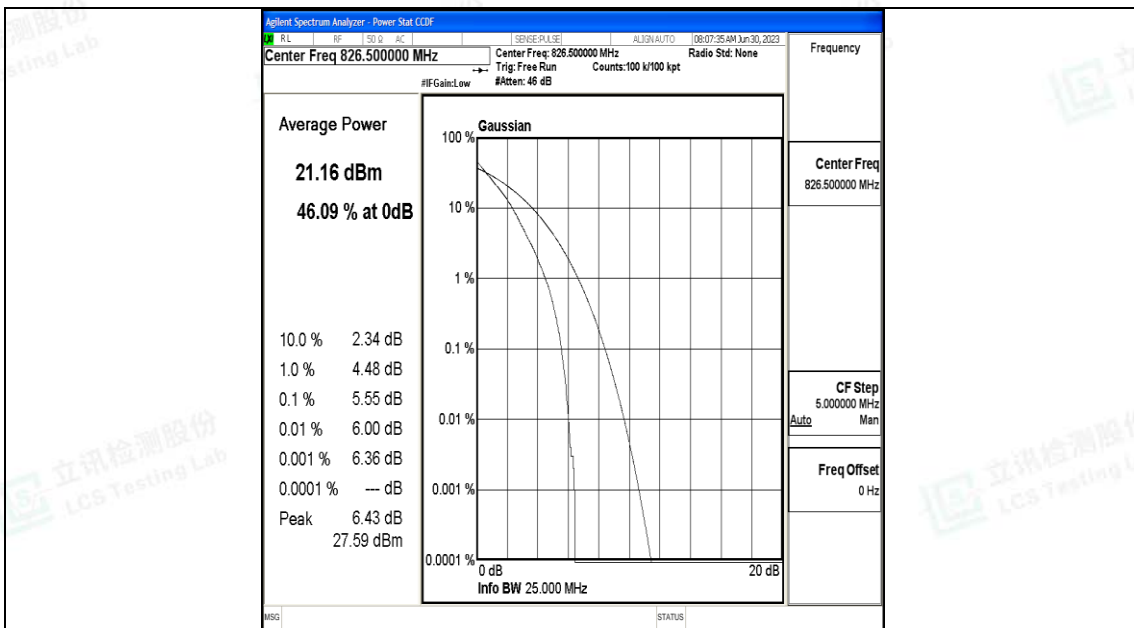

### Test Graphs

1.4MHz-20643

1.4MHz-20643

3MHz-20525

3MHz-20525

10MHz-20525

10MHz-20525

10MHz-20600