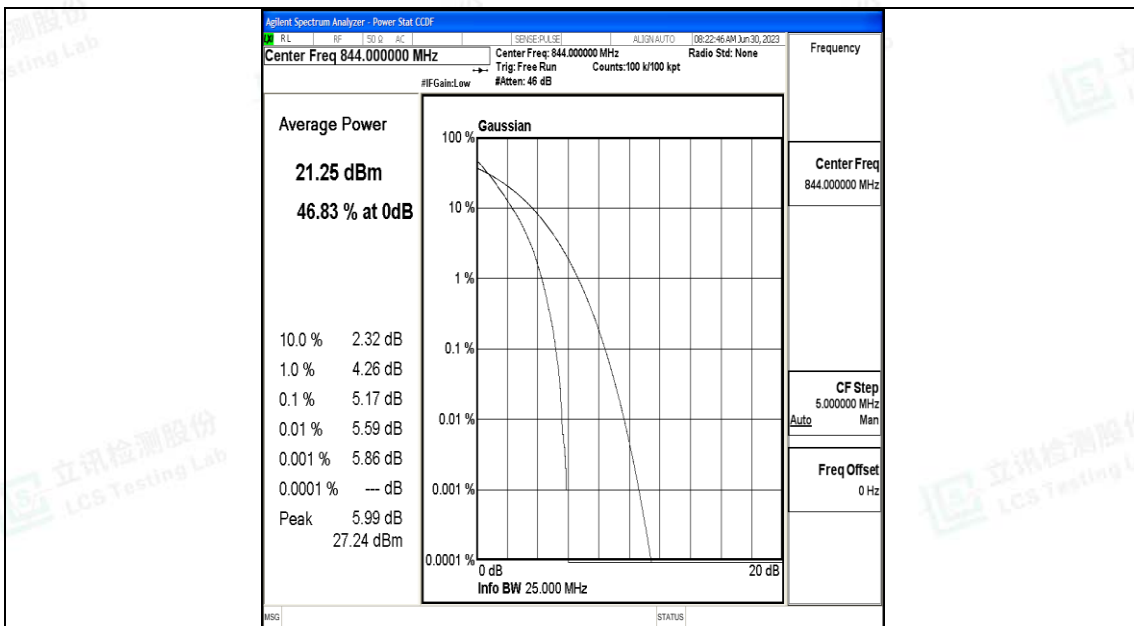

### Test Graphs

1.4MHz-20643

1.4MHz-20643

3MHz-20525

3MHz-20525

10MHz-20525

10MHz-20525

10MHz-20600