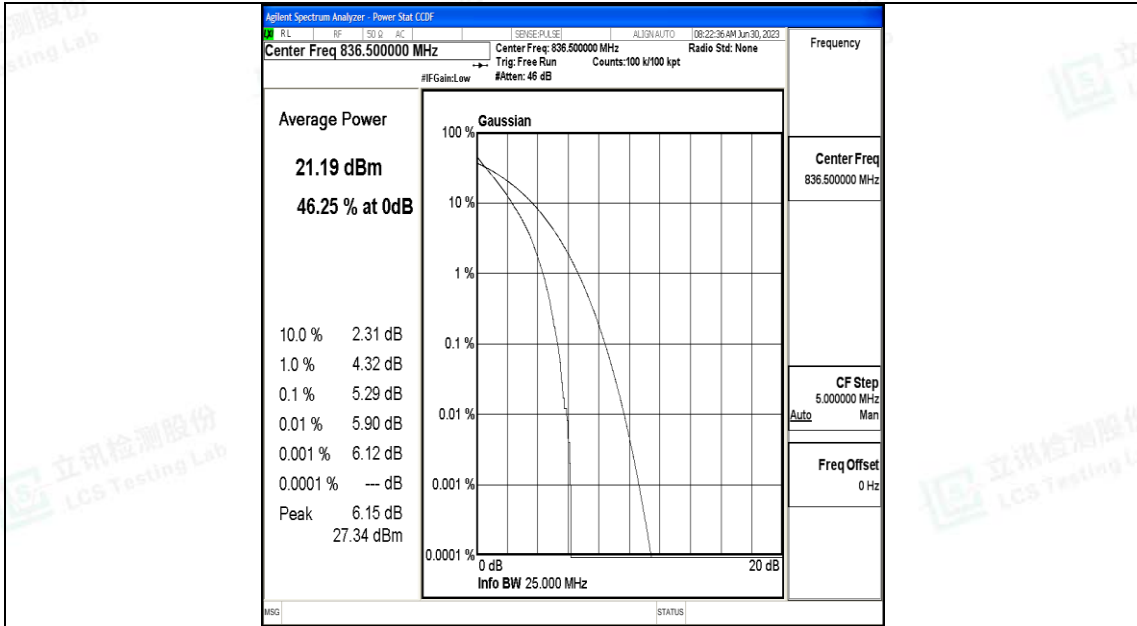

### Test Graphs

1.4MHz-20643

1.4MHz-20643

3MHz-20525

3MHz-20525

10MHz-20525

10MHz-20525

10MHz-20600