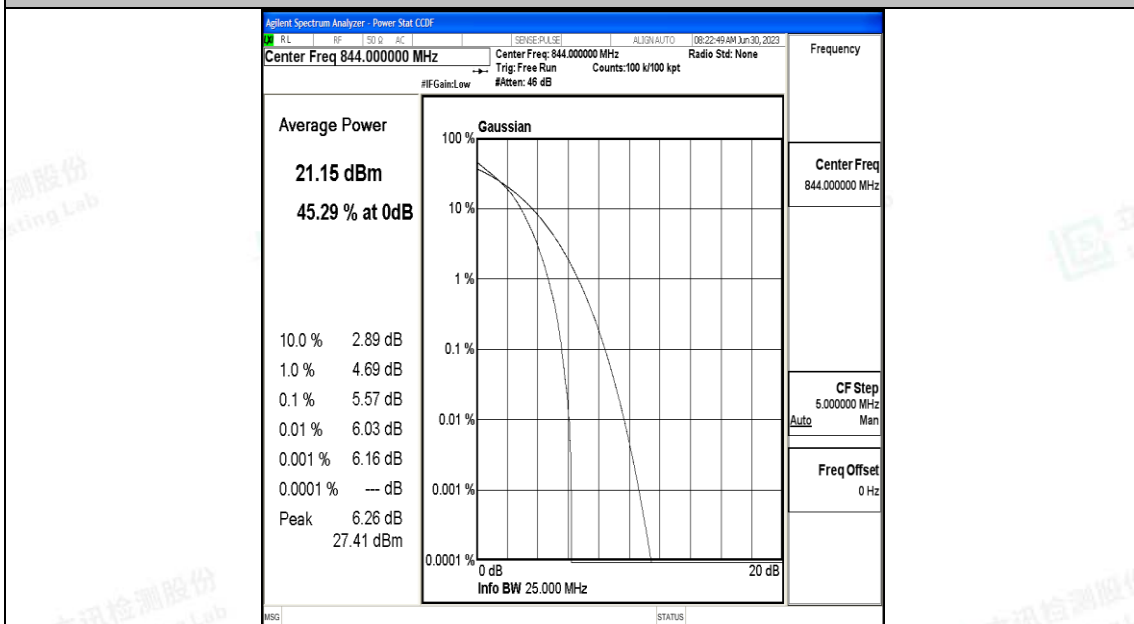

### Test Graphs

1.4MHz-20643

1.4MHz-20643

3MHz-20525

3MHz-20525

10MHz-20525

10MHz-20525

10MHz-20600