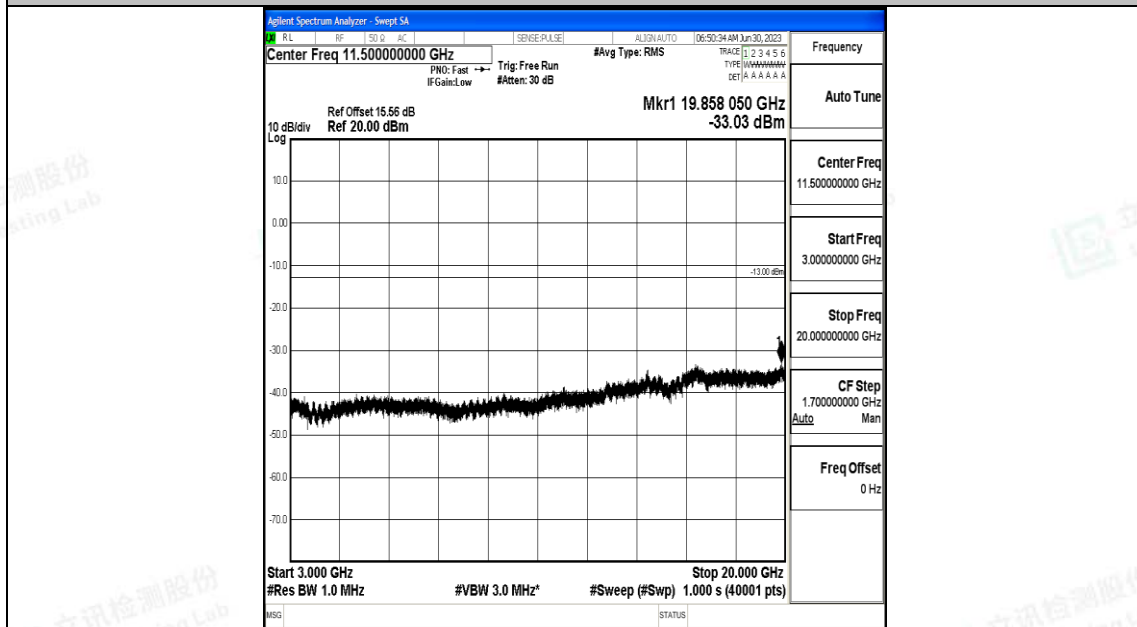

Band4\_10MHz\_16QAM\_20350\_1RB#0\_1000~3000\_1000~3000

Band4\_10MHz\_16QAM\_20350\_1RB#0\_3000~20000\_3000~20000