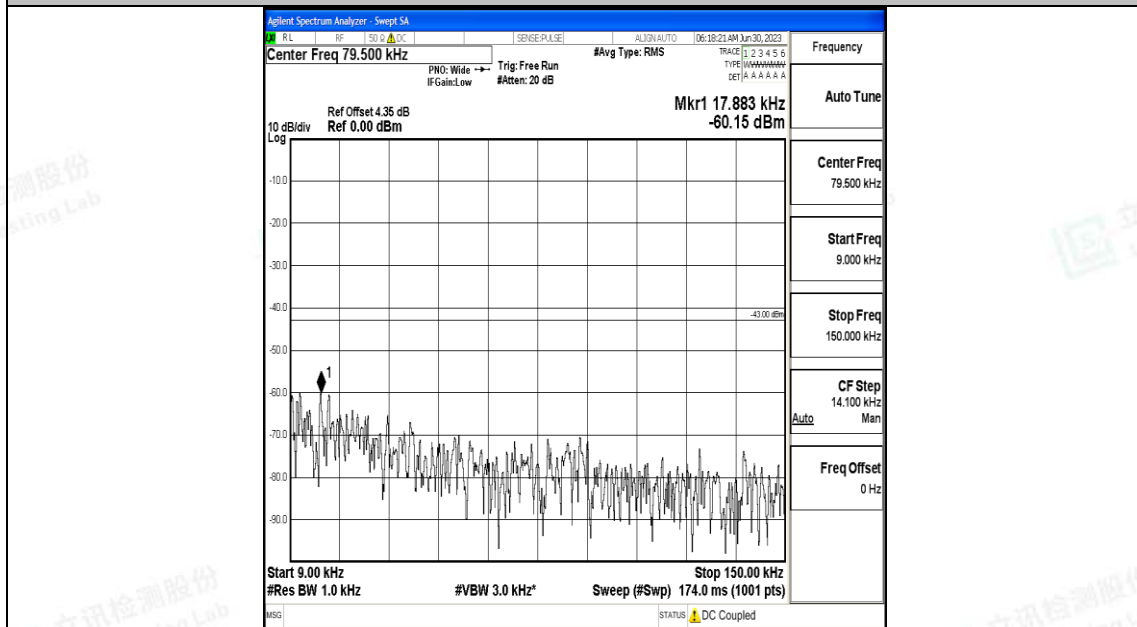

Band4\_3MHz\_QPSK\_19965\_1RB#0\_30~1000\_30~1000

Band4\_3MHz\_QPSK\_19965\_1RB#0\_1000~3000\_1000~3000

Band4\_3MHz\_QPSK\_19965\_1RB#0\_3000~20000\_3000~20000

Band4\_3MHz\_16QAM\_19965\_1RB#0\_0.009~0.15\_0.009~0.15