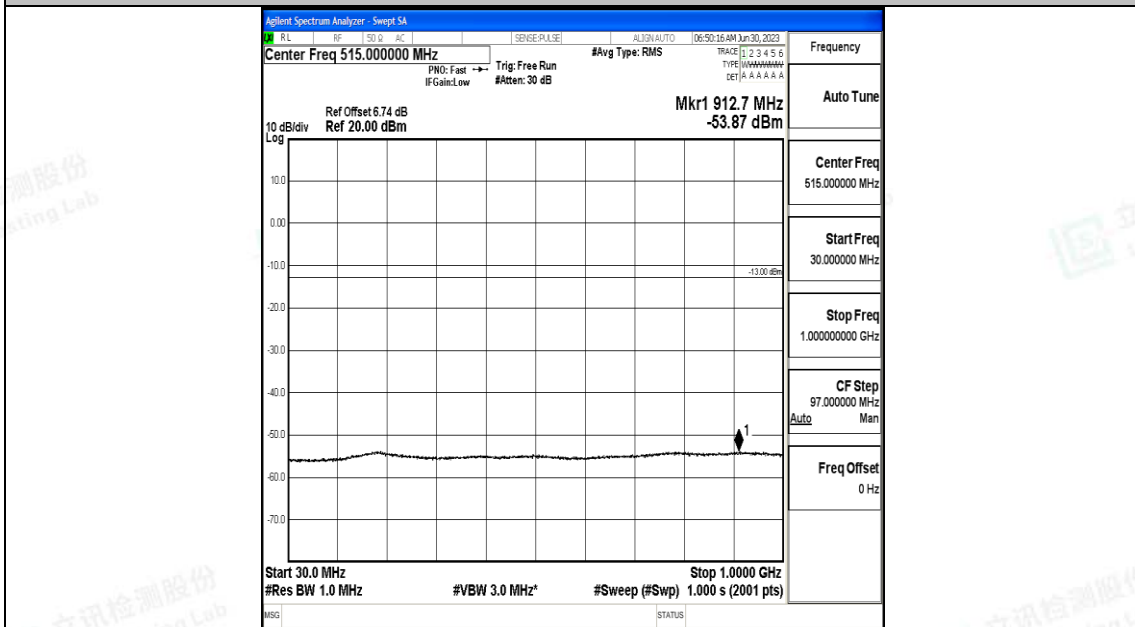

Band4\_10MHz\_QPSK\_20350\_1RB#0\_30~1000\_30~1000

Band4\_10MHz\_QPSK\_20350\_1RB#0\_1000~3000\_1000~3000

Band4\_10MHz\_16QAM\_20350\_1RB#0\_0.15~30\_0.15~30

Band4\_10MHz\_16QAM\_20350\_1RB#0\_30~1000\_30~1000