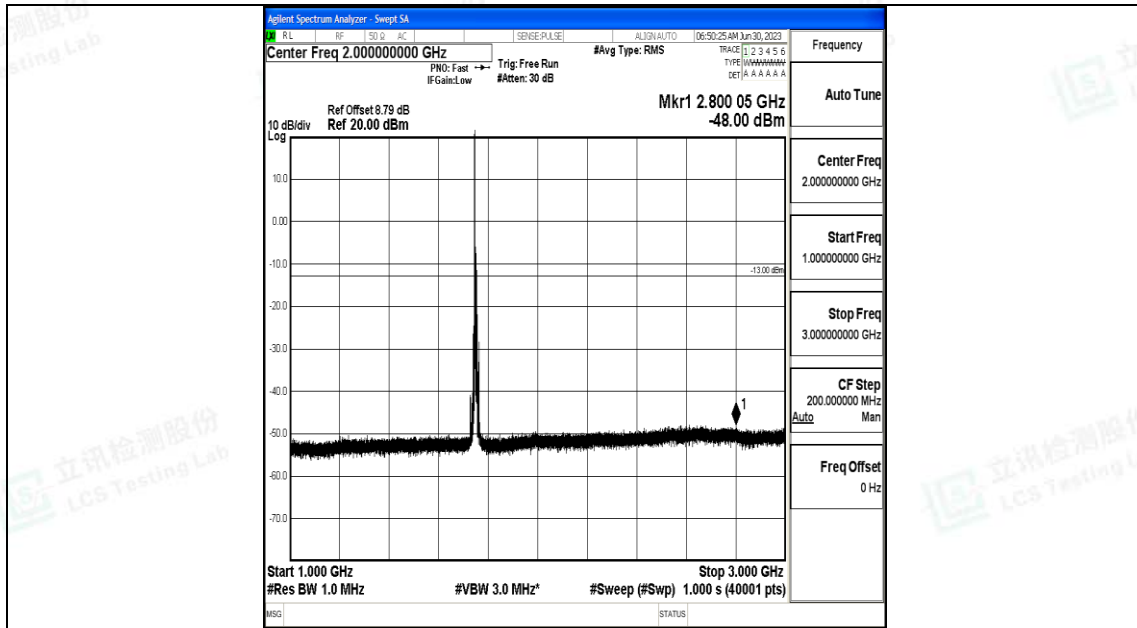

Band4\_10MHz\_QPSK\_20350\_1RB#0\_30~1000\_30~1000

Band4\_10MHz\_QPSK\_20350\_1RB#0\_1000~3000\_1000~3000

Band4\_10MHz\_16QAM\_20350\_1RB#0\_0.15~30\_0.15~30

Band4\_10MHz\_16QAM\_20350\_1RB#0\_30~1000\_30~1000