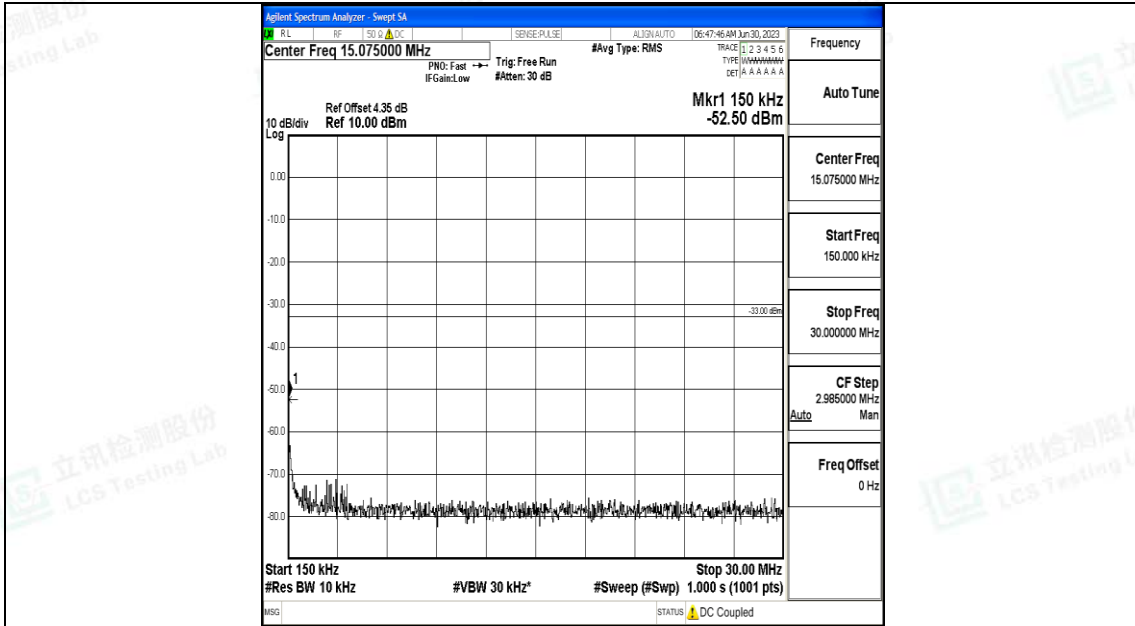

Band4\_10MHz\_QPSK\_20000\_1RB#0\_30~1000\_30~1000

Band4\_10MHz\_QPSK\_20000\_1RB#0\_1000~3000\_1000~3000

Band4\_10MHz\_QPSK\_20000\_1RB#0\_3000~20000\_3000~20000

Band4\_10MHz\_16QAM\_20000\_1RB#0\_0.009~0.15\_0.009~0.15