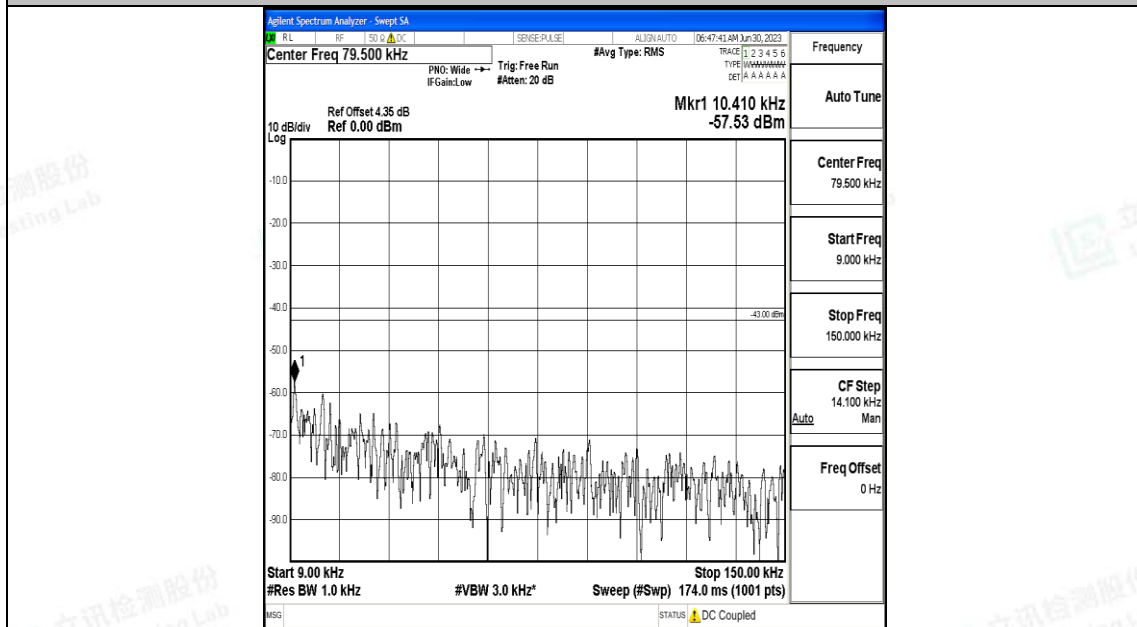

Band4\_10MHz\_QPSK\_20000\_1RB#0\_30~1000\_30~1000

Band4\_10MHz\_QPSK\_20000\_1RB#0\_1000~3000\_1000~3000

Band4\_10MHz\_QPSK\_20000\_1RB#0\_3000~20000\_3000~20000

Band4\_10MHz\_16QAM\_20000\_1RB#0\_0.009~0.15\_0.009~0.15