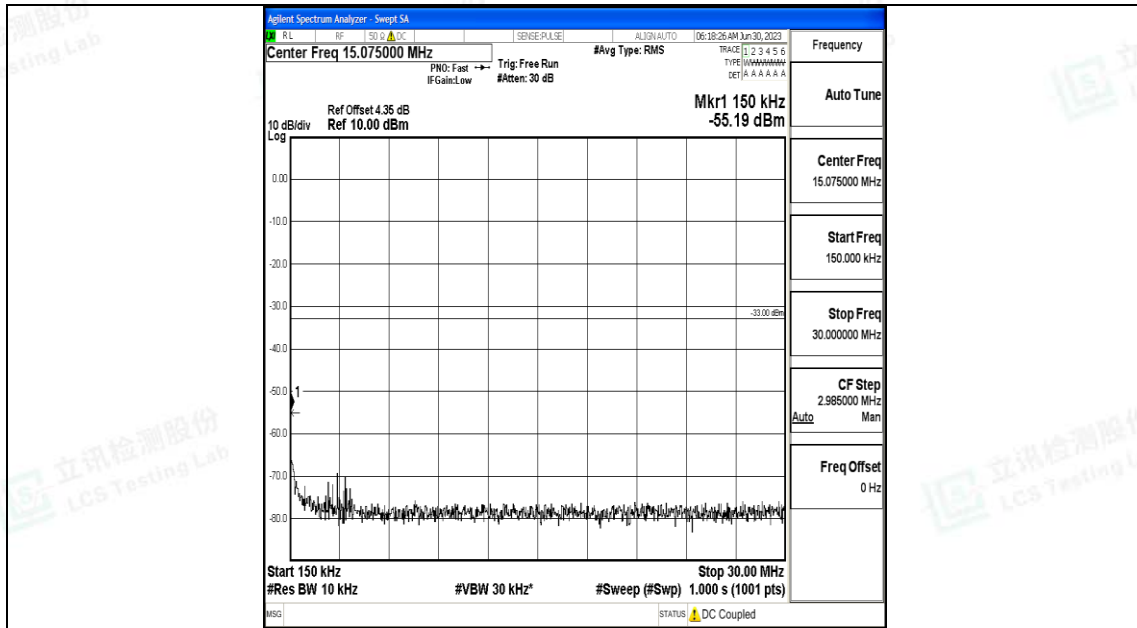

Band4\_3MHz\_QPSK\_19965\_1RB#0\_30~1000\_30~1000

Band4\_3MHz\_QPSK\_19965\_1RB#0\_1000~3000\_1000~3000

Band4\_3MHz\_QPSK\_19965\_1RB#0\_3000~20000\_3000~20000

Band4\_3MHz\_16QAM\_19965\_1RB#0\_0.009~0.15\_0.009~0.15