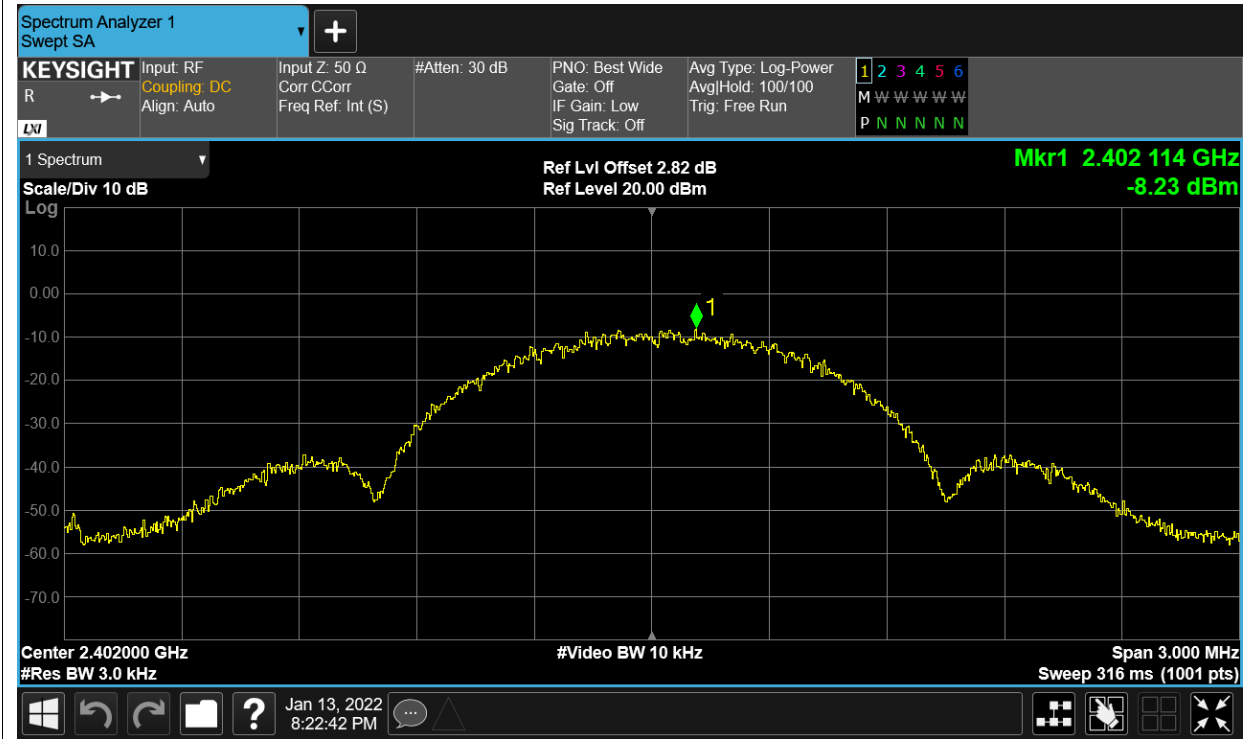

Test Graphs

PSD NVNT BLE 2402MHz Ant1