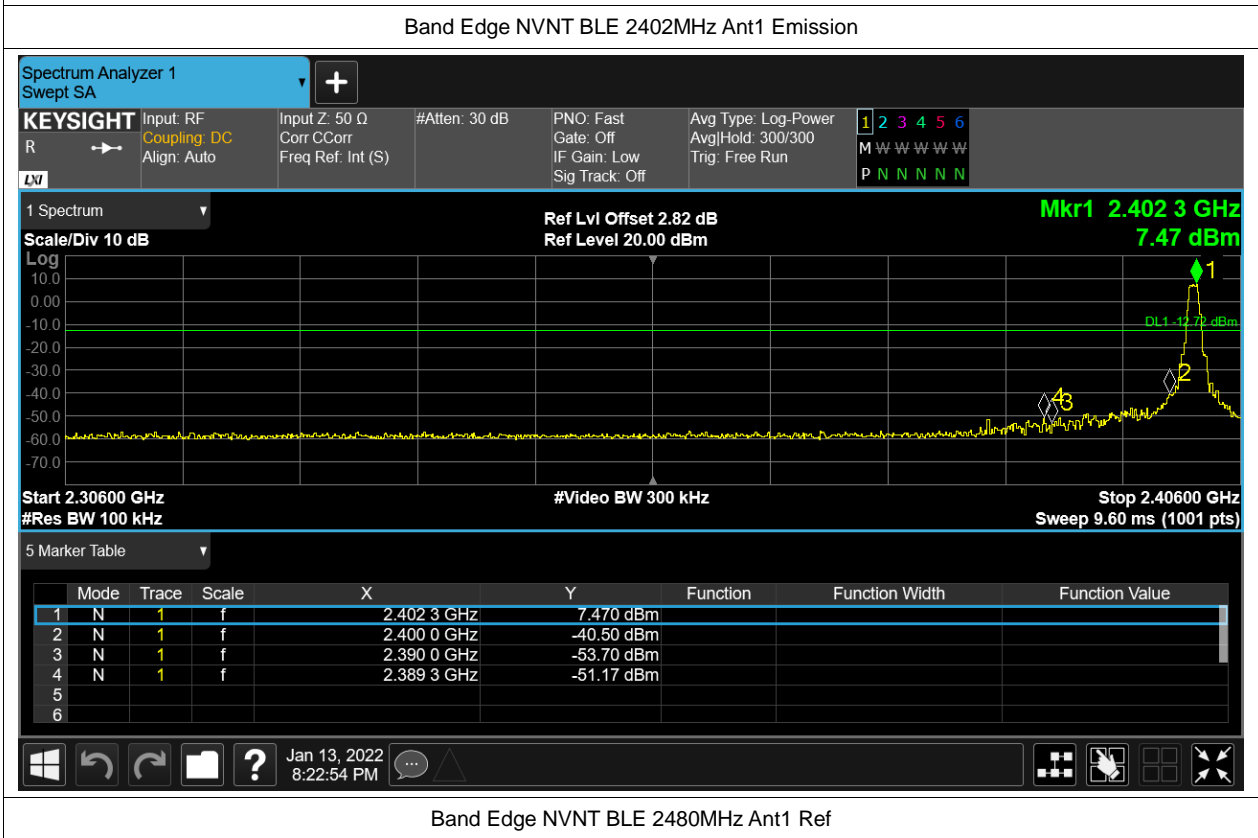

PSD NVNT BLE 2440MHz Ant1

PSD NVNT BLE 2480MHz Ant1

Band Edge

Condition	Mode	Frequency (MHz)	Antenna	Max Value (dBc)	Limit (dBc)	Verdict
NVNT	BLE	2402	Ant1	-58.44	-20	Pass
NVNT	BLE	2480	Ant1	-53.74	-20	Pass

Band Edge NVNT BLE 2480MHz Ant1 Ref

Band Edge NVNT BLE 2480MHz Ant1 Emission

Conducted RF Spurious Emission

Condition	Mode	Frequency (MHz)	Antenna	Max Value (dBc)	Limit (dBc)	Verdict
NVNT	BLE	2402	Ant1	-57.44	-20	Pass
NVNT	BLE	2440	Ant1	-58.2	-20	Pass
NVNT	BLE	2480	Ant1	-56.94	-20	Pass

Test Graphs

Tx. Spurious NVNT BLE 2402MHz Ant1 Ref

Tx. Spurious NVNT BLE 2402MHz Ant1 Emission

Tx. Spurious NVNT BLE 2440MHz Ant1 Ref

Tx. Spurious NVNT BLE 2440MHz Ant1 Emission

Tx. Spurious NVNT BLE 2480MHz Ant1 Ref

Tx. Spurious NVNT BLE 2480MHz Ant1 Emission