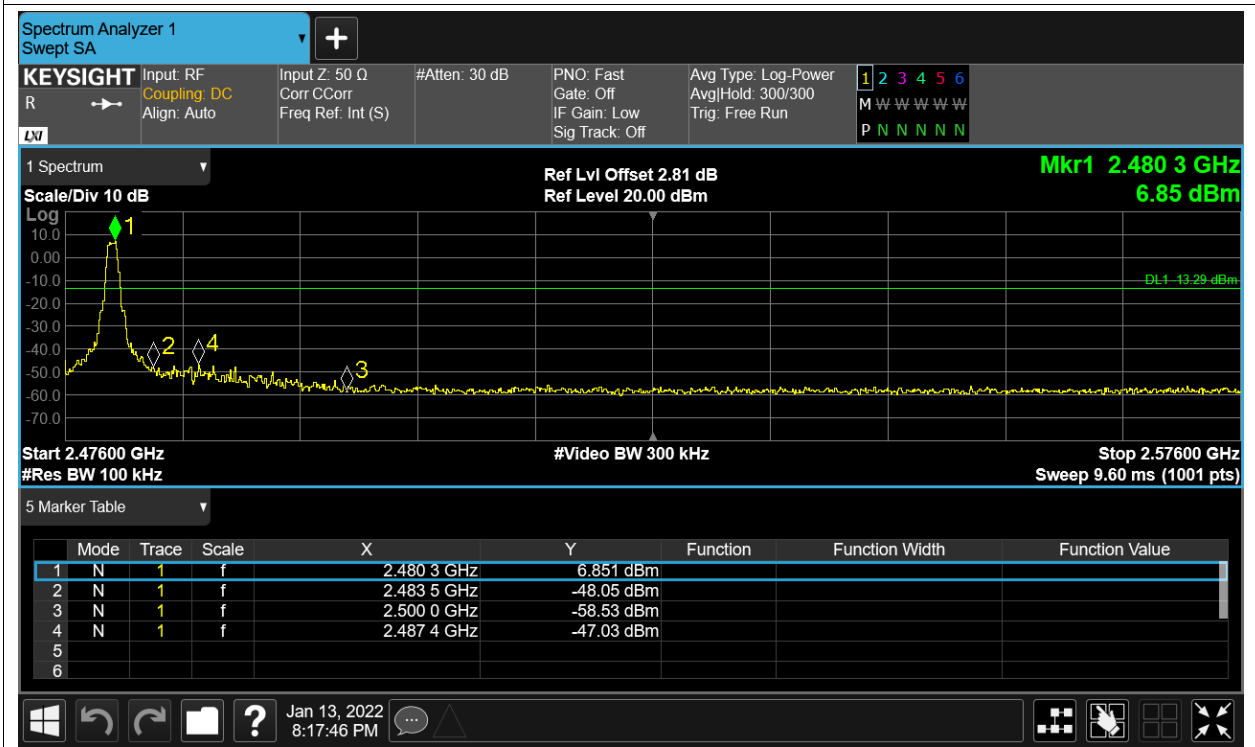

PSD NVNT BLE 2440MHz Ant1

PSD NVNT BLE 2480MHz Ant1

Band Edge

Condition	Mode	Frequency (MHz)	Antenna	Max Value (dBc)	Limit (dBc)	Verdict
NVNT	BLE	2402	Ant1	-58.44	-20	Pass
NVNT	BLE	2480	Ant1	-53.74	-20	Pass

Band Edge NVNT BLE 2480MHz Ant1 Ref

Band Edge NVNT BLE 2480MHz Ant1 Emission

Conducted RF Spurious Emission

Condition	Mode	Frequency (MHz)	Antenna	Max Value (dBc)	Limit (dBc)	Verdict
NVNT	BLE	2402	Ant1	-57.44	-20	Pass
NVNT	BLE	2440	Ant1	-58.2	-20	Pass
NVNT	BLE	2480	Ant1	-56.94	-20	Pass

Test Graphs

Tx. Spurious NVNT BLE 2402MHz Ant1 Ref

Tx. Spurious NVNT BLE 2402MHz Ant1 Emission

Tx. Spurious NVNT BLE 2440MHz Ant1 Ref

Tx. Spurious NVNT BLE 2440MHz Ant1 Emission

Tx. Spurious NVNT BLE 2480MHz Ant1 Ref