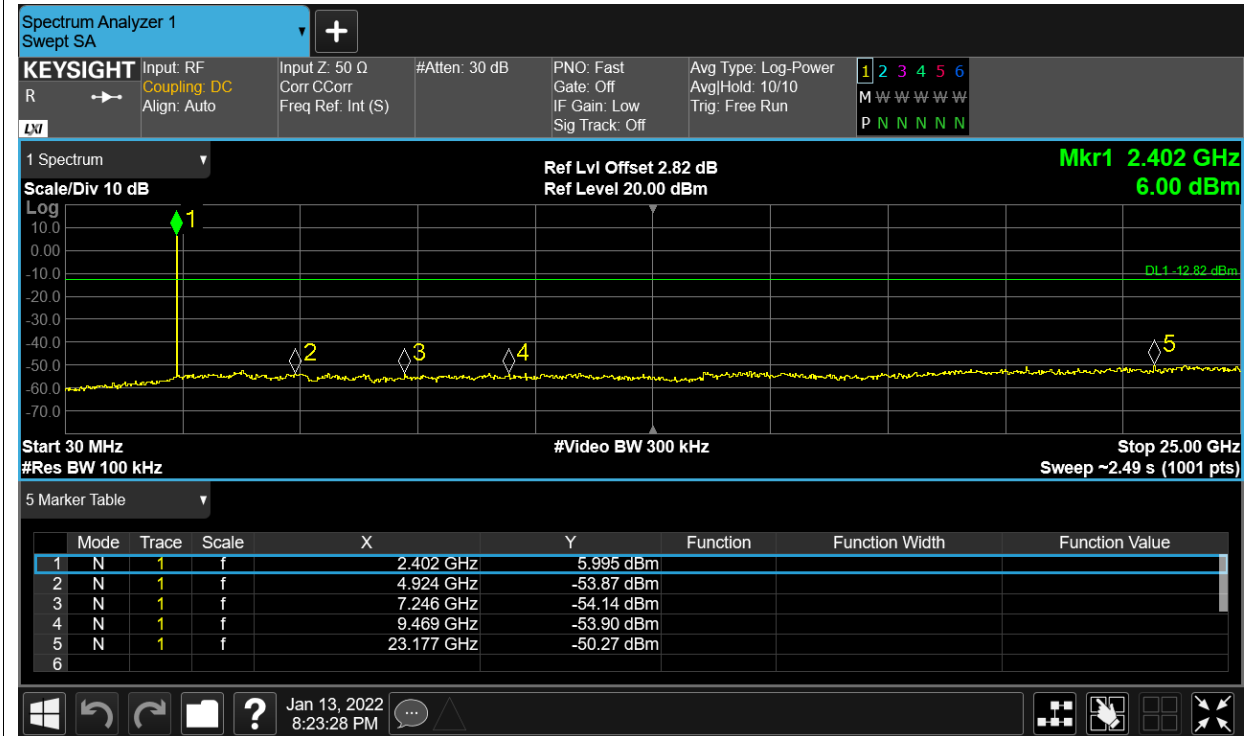

Band Edge NVNT BLE 2480MHz Ant1 Ref

Band Edge NVNT BLE 2480MHz Ant1 Emission

Conducted RF Spurious Emission

Condition	Mode	Frequency (MHz)	Antenna	Max Value (dBc)	Limit (dBc)	Verdict
NVNT	BLE	2402	Ant1	-57.44	-20	Pass
NVNT	BLE	2440	Ant1	-58.2	-20	Pass
NVNT	BLE	2480	Ant1	-56.94	-20	Pass

Test Graphs

Tx. Spurious NVNT BLE 2402MHz Ant1 Ref

Tx. Spurious NVNT BLE 2402MHz Ant1 Emission

Tx. Spurious NVNT BLE 2440MHz Ant1 Ref

Tx. Spurious NVNT BLE 2440MHz Ant1 Emission

Tx. Spurious NVNT BLE 2480MHz Ant1 Ref

Tx. Spurious NVNT BLE 2480MHz Ant1 Emission