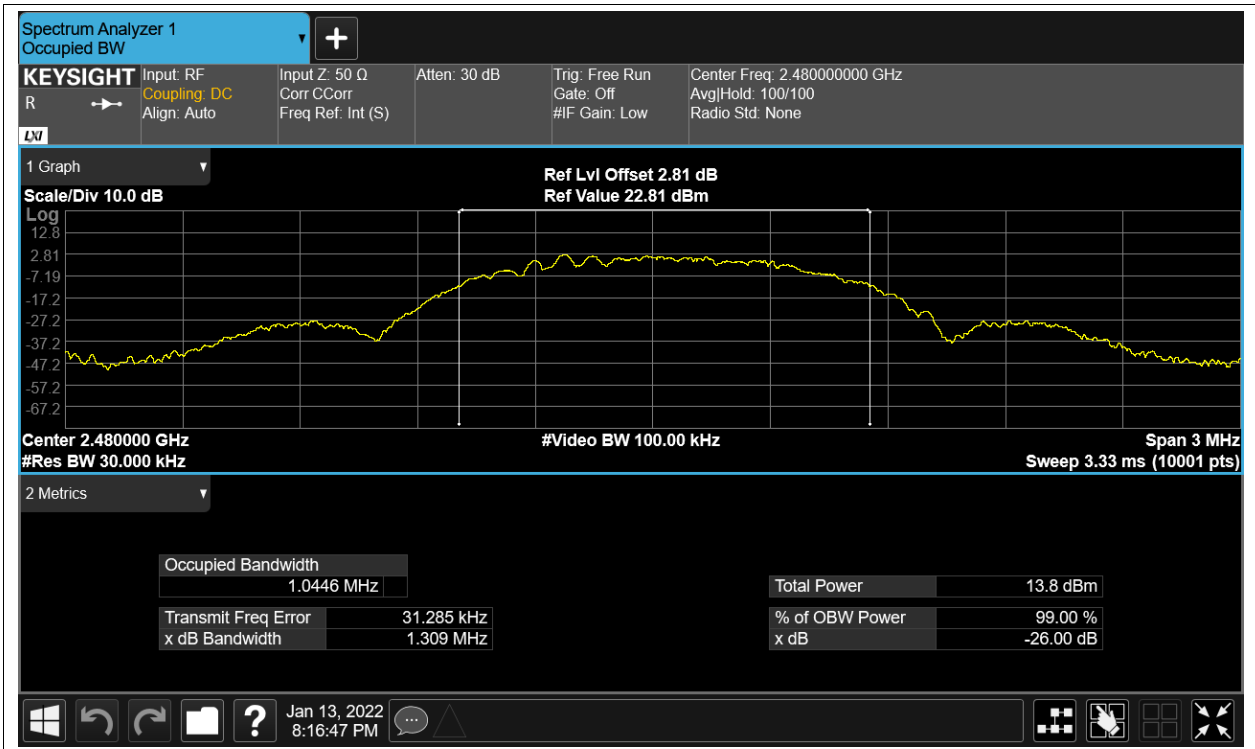

Test Graphs

Power NVNT BLE 2402MHz Ant1

Power NVNT BLE 2440MHz Ant1

Power NVNT BLE 2480MHz Ant1

-6dB Bandwidth

Condition	Mode	Frequency (MHz)	Antenna	-6 dB Bandwidth (MHz)	Limit -6 dB Bandwidth (MHz)	Verdict
NVNT	BLE	2402	Ant1	0.734	0.5	Pass
NVNT	BLE	2440	Ant1	0.732	0.5	Pass
NVNT	BLE	2480	Ant1	0.737	0.5	Pass

Occupied Channel Bandwidth

Condition	Mode	Frequency (MHz)	Antenna	99% OBW (MHz)
NVNT	BLE	2402	Ant1	1.04508985
NVNT	BLE	2440	Ant1	1.047646147
NVNT	BLE	2480	Ant1	1.044622538

Maximum Power Spectral Density Level