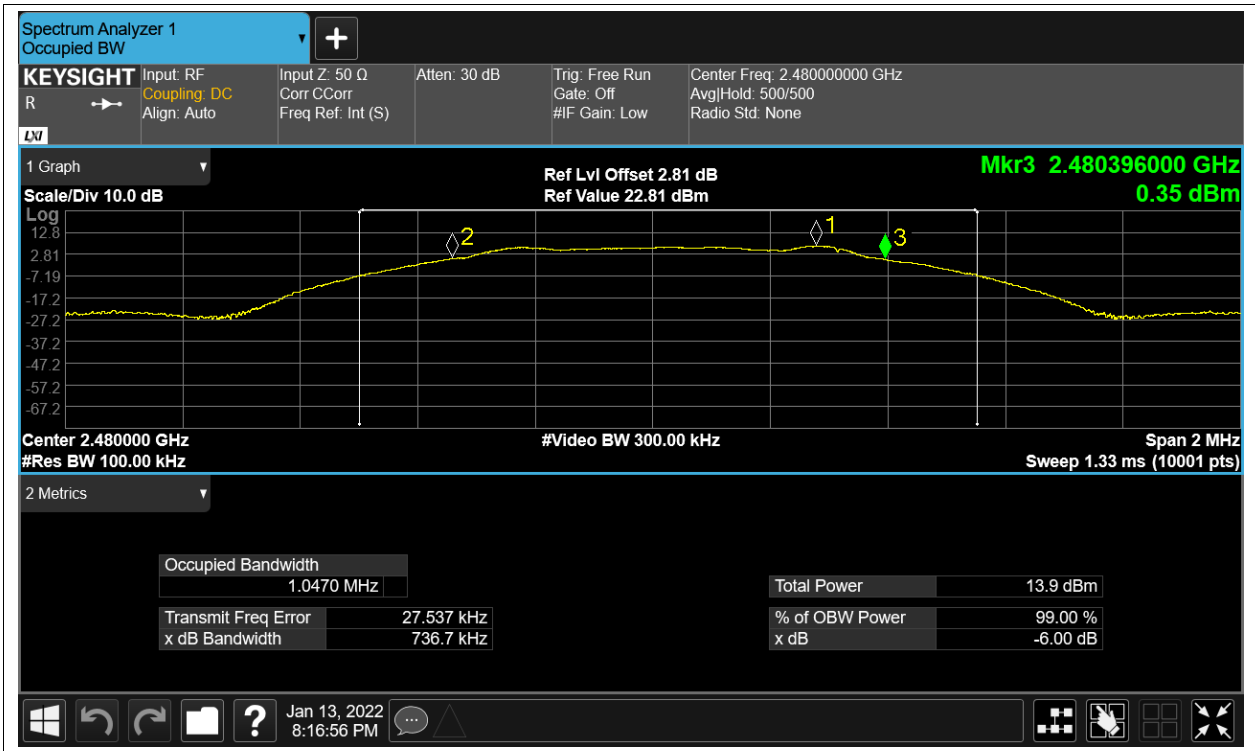

Test Graphs

Power NVNT BLE 2402MHz Ant1

Power NVNT BLE 2440MHz Ant1

Power NVNT BLE 2480MHz Ant1

-6dB Bandwidth

Condition	Mode	Frequency (MHz)	Antenna	-6 dB Bandwidth (MHz)	Limit -6 dB Bandwidth (MHz)	Verdict
NVNT	BLE	2402	Ant1	0.734	0.5	Pass
NVNT	BLE	2440	Ant1	0.732	0.5	Pass
NVNT	BLE	2480	Ant1	0.737	0.5	Pass

Occupied Channel Bandwidth

Condition	Mode	Frequency (MHz)	Antenna	99% OBW (MHz)
NVNT	BLE	2402	Ant1	1.04508985
NVNT	BLE	2440	Ant1	1.047646147
NVNT	BLE	2480	Ant1	1.044622538

Maximum Power Spectral Density Level