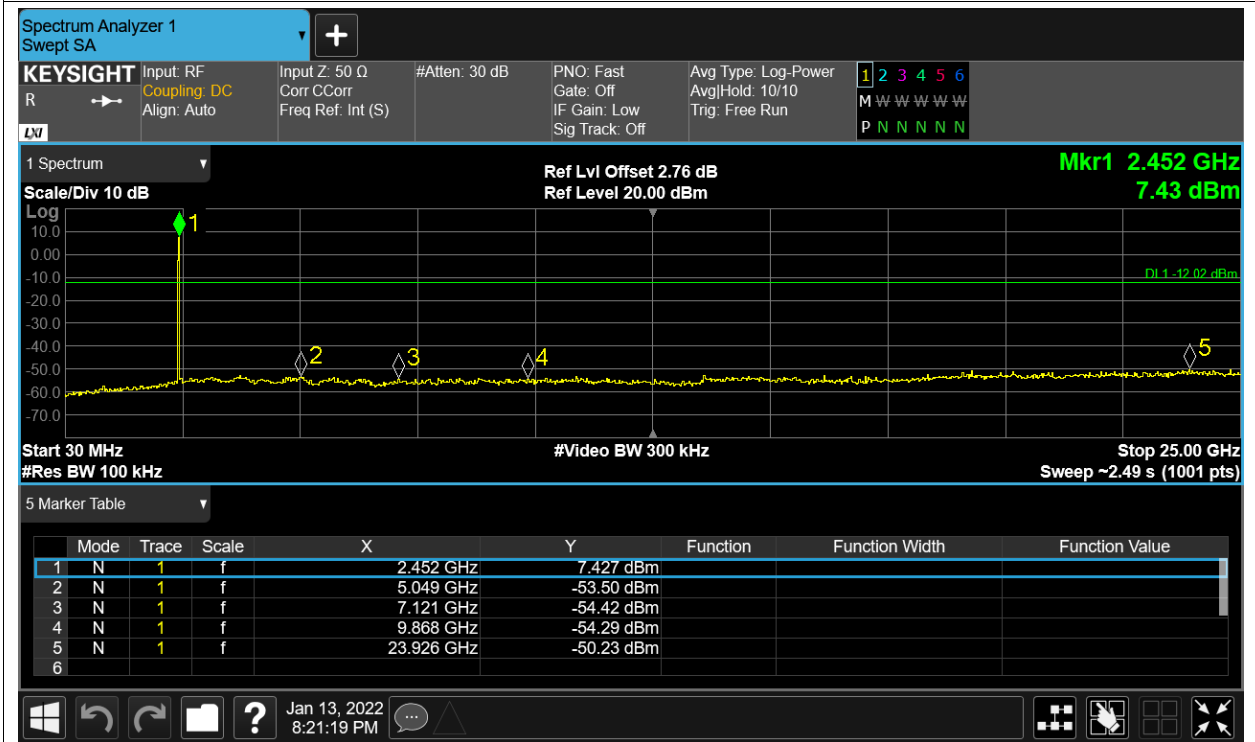

Band Edge NVNT BLE 2480MHz Ant1 Ref

Band Edge NVNT BLE 2480MHz Ant1 Emission

Conducted RF Spurious Emission

Condition	Mode	Frequency (MHz)	Antenna	Max Value (dBc)	Limit (dBc)	Verdict
NVNT	BLE	2402	Ant1	-57.44	-20	Pass
NVNT	BLE	2440	Ant1	-58.2	-20	Pass
NVNT	BLE	2480	Ant1	-56.94	-20	Pass

Test Graphs

Tx. Spurious NVNT BLE 2402MHz Ant1 Ref

Tx. Spurious NVNT BLE 2402MHz Ant1 Emission

Tx. Spurious NVNT BLE 2440MHz Ant1 Ref

Tx. Spurious NVNT BLE 2440MHz Ant1 Emission

Tx. Spurious NVNT BLE 2480MHz Ant1 Ref

Tx. Spurious NVNT BLE 2480MHz Ant1 Emission