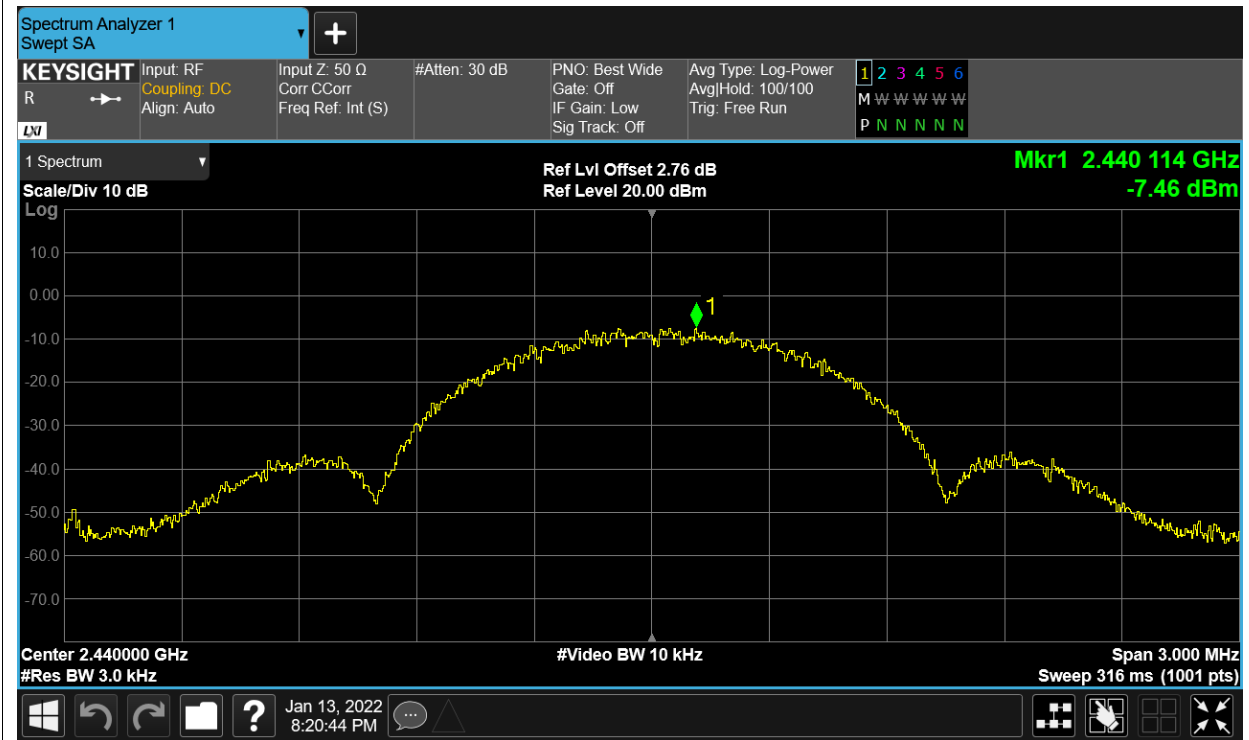

PSD NVNT BLE 2440MHz Ant1