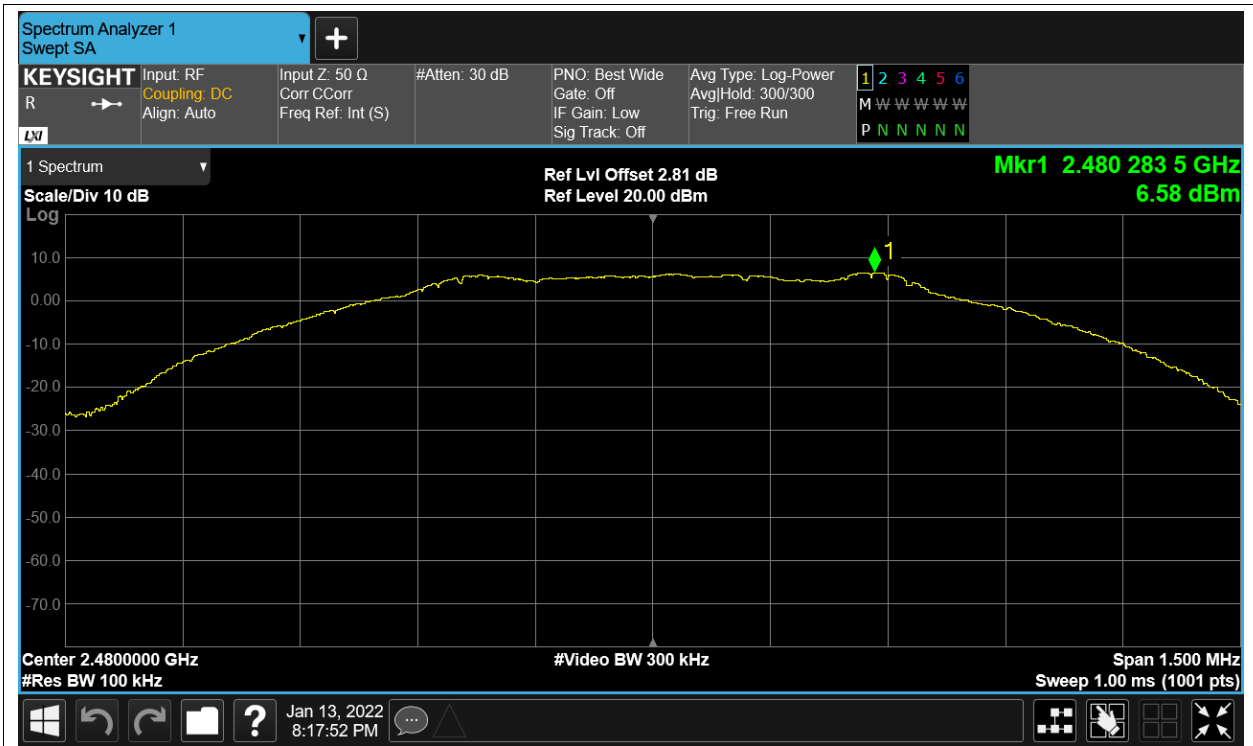

Band Edge NVNT BLE 2480MHz Ant1 Ref

Band Edge NVNT BLE 2480MHz Ant1 Emission

Conducted RF Spurious Emission

Condition	Mode	Frequency (MHz)	Antenna	Max Value (dBc)	Limit (dBc)	Verdict
NVNT	BLE	2402	Ant1	-57.44	-20	Pass
NVNT	BLE	2440	Ant1	-58.2	-20	Pass
NVNT	BLE	2480	Ant1	-56.94	-20	Pass

Test Graphs

Tx. Spurious NVNT BLE 2402MHz Ant1 Ref

Tx. Spurious NVNT BLE 2402MHz Ant1 Emission

Tx. Spurious NVNT BLE 2440MHz Ant1 Ref

Tx. Spurious NVNT BLE 2440MHz Ant1 Emission

Tx. Spurious NVNT BLE 2480MHz Ant1 Ref

Tx. Spurious NVNT BLE 2480MHz Ant1 Emission