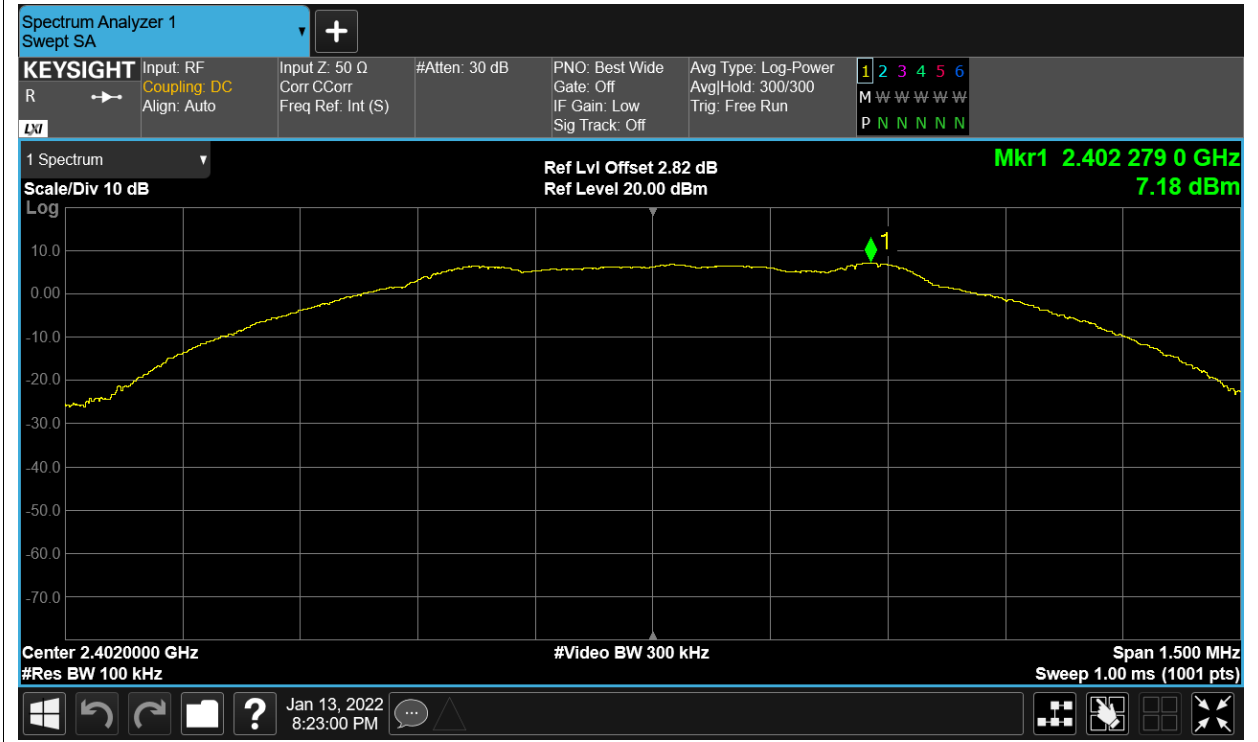

Band Edge NVNT BLE 2480MHz Ant1 Ref

Band Edge NVNT BLE 2480MHz Ant1 Emission

Conducted RF Spurious Emission

Condition	Mode	Frequency (MHz)	Antenna	Max Value (dBc)	Limit (dBc)	Verdict
NVNT	BLE	2402	Ant1	-57.44	-20	Pass
NVNT	BLE	2440	Ant1	-58.2	-20	Pass
NVNT	BLE	2480	Ant1	-56.94	-20	Pass

Test Graphs

Tx. Spurious NVNT BLE 2402MHz Ant1 Ref

Tx. Spurious NVNT BLE 2402MHz Ant1 Emission

Tx. Spurious NVNT BLE 2440MHz Ant1 Ref

Tx. Spurious NVNT BLE 2440MHz Ant1 Emission

Tx. Spurious NVNT BLE 2480MHz Ant1 Ref

Tx. Spurious NVNT BLE 2480MHz Ant1 Emission