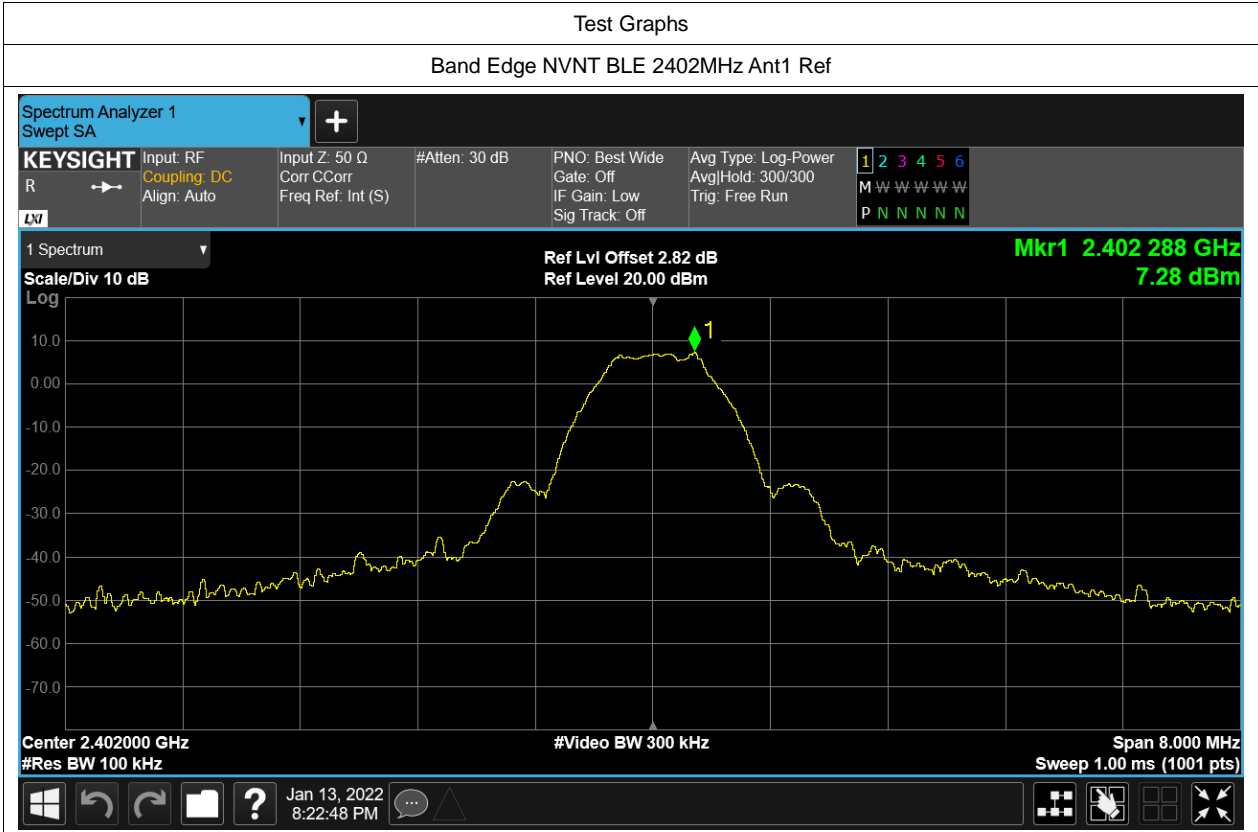

PSD NVNT BLE 2440MHz Ant1

PSD NVNT BLE 2480MHz Ant1

Band Edge

Condition	Mode	Frequency (MHz)	Antenna	Max Value (dBc)	Limit (dBc)	Verdict
NVNT	BLE	2402	Ant1	-58.44	-20	Pass
NVNT	BLE	2480	Ant1	-53.74	-20	Pass

Band Edge NVNT BLE 2480MHz Ant1 Ref

Band Edge NVNT BLE 2480MHz Ant1 Emission

Conducted RF Spurious Emission

Condition	Mode	Frequency (MHz)	Antenna	Max Value (dBc)	Limit (dBc)	Verdict
NVNT	BLE	2402	Ant1	-57.44	-20	Pass
NVNT	BLE	2440	Ant1	-58.2	-20	Pass
NVNT	BLE	2480	Ant1	-56.94	-20	Pass

Test Graphs

Tx. Spurious NVNT BLE 2402MHz Ant1 Ref

Tx. Spurious NVNT BLE 2402MHz Ant1 Emission

Tx. Spurious NVNT BLE 2440MHz Ant1 Ref

Tx. Spurious NVNT BLE 2440MHz Ant1 Emission

Tx. Spurious NVNT BLE 2480MHz Ant1 Ref

Tx. Spurious NVNT BLE 2480MHz Ant1 Emission