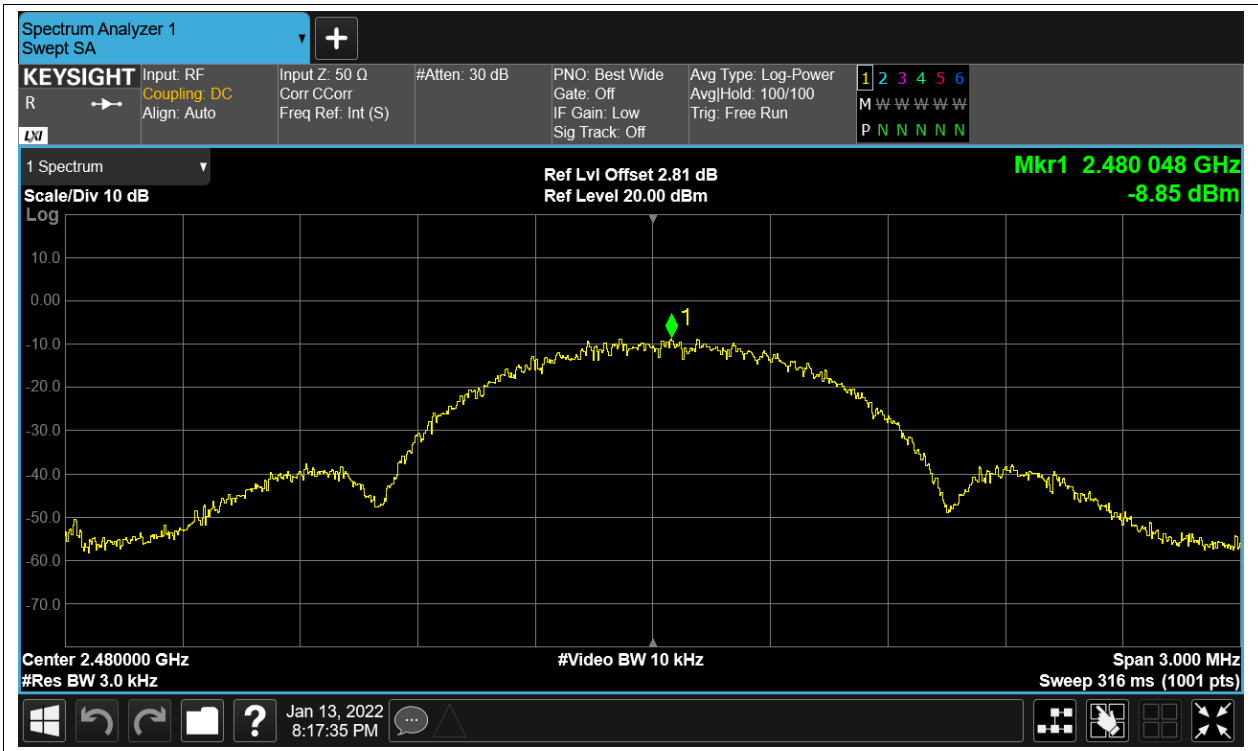

Occupied Channel Bandwidth

Condition	Mode	Frequency (MHz)	Antenna	99% OBW (MHz)
NVNT	BLE	2402	Ant1	1.04508985
NVNT	BLE	2440	Ant1	1.047646147
NVNT	BLE	2480	Ant1	1.044622538

Maximum Power Spectral Density Level

Condition	Mode	Frequency (MHz)	Antenna	Max PSD (dBm)	Limit (dBm)	Verdict
NVNT	BLE	2402	Ant1	-8.235	8	Pass
NVNT	BLE	2440	Ant1	-7.461	8	Pass
NVNT	BLE	2480	Ant1	-8.853	8	Pass

Test Graphs

PSD NVNT BLE 2402MHz Ant1

PSD NVNT BLE 2440MHz Ant1

PSD NVNT BLE 2480MHz Ant1

Band Edge

Condition	Mode	Frequency (MHz)	Antenna	Max Value (dBc)	Limit (dBc)	Verdict
NVNT	BLE	2402	Ant1	-58.44	-20	Pass
NVNT	BLE	2480	Ant1	-53.74	-20	Pass

Band Edge NVNT BLE 2480MHz Ant1 Ref

Band Edge NVNT BLE 2480MHz Ant1 Emission

Conducted RF Spurious Emission

Condition	Mode	Frequency (MHz)	Antenna	Max Value (dBc)	Limit (dBc)	Verdict
NVNT	BLE	2402	Ant1	-57.44	-20	Pass
NVNT	BLE	2440	Ant1	-58.2	-20	Pass
NVNT	BLE	2480	Ant1	-56.94	-20	Pass