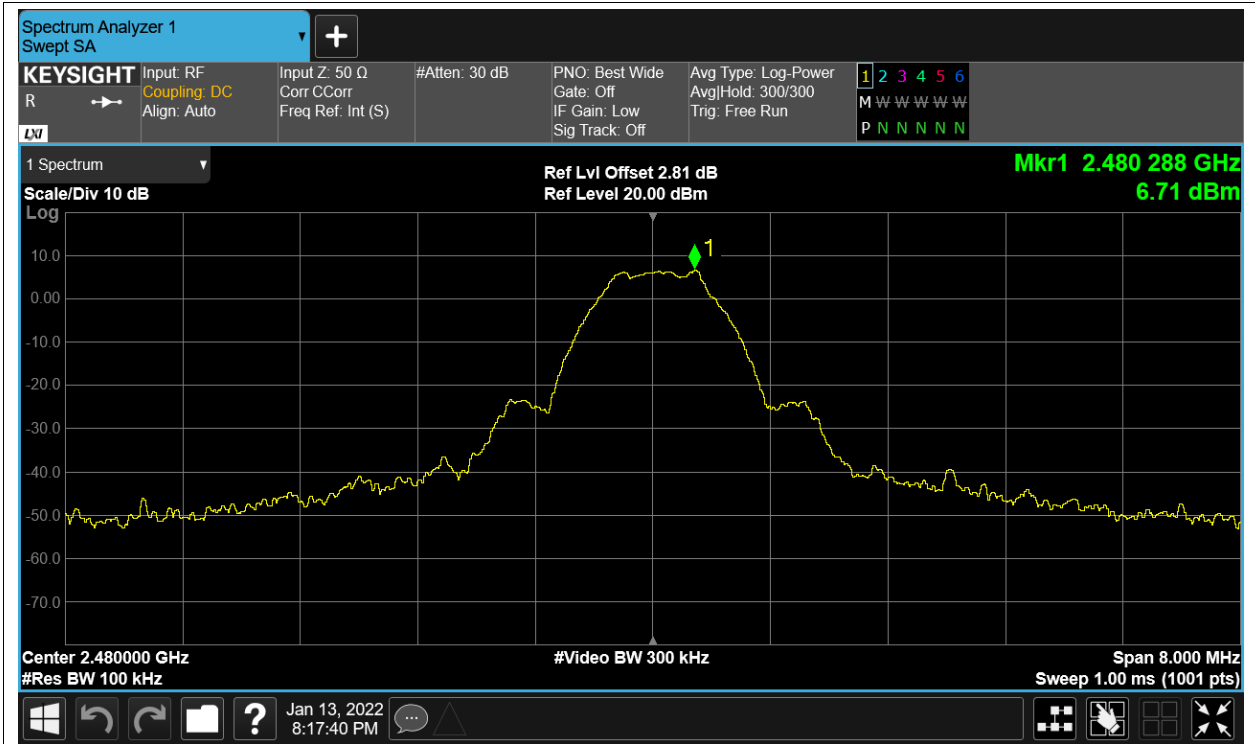

PSD NVNT BLE 2440MHz Ant1

PSD NVNT BLE 2480MHz Ant1

Band Edge

Condition	Mode	Frequency (MHz)	Antenna	Max Value (dBc)	Limit (dBc)	Verdict
NVNT	BLE	2402	Ant1	-58.44	-20	Pass
NVNT	BLE	2480	Ant1	-53.74	-20	Pass

Band Edge NVNT BLE 2480MHz Ant1 Ref

Band Edge NVNT BLE 2480MHz Ant1 Emission

Conducted RF Spurious Emission

Condition	Mode	Frequency (MHz)	Antenna	Max Value (dBc)	Limit (dBc)	Verdict
NVNT	BLE	2402	Ant1	-57.44	-20	Pass
NVNT	BLE	2440	Ant1	-58.2	-20	Pass
NVNT	BLE	2480	Ant1	-56.94	-20	Pass

Test Graphs

Tx. Spurious NVNT BLE 2402MHz Ant1 Ref

Tx. Spurious NVNT BLE 2402MHz Ant1 Emission

Tx. Spurious NVNT BLE 2440MHz Ant1 Ref

Tx. Spurious NVNT BLE 2440MHz Ant1 Emission

Tx. Spurious NVNT BLE 2480MHz Ant1 Ref

Tx. Spurious NVNT BLE 2480MHz Ant1 Emission