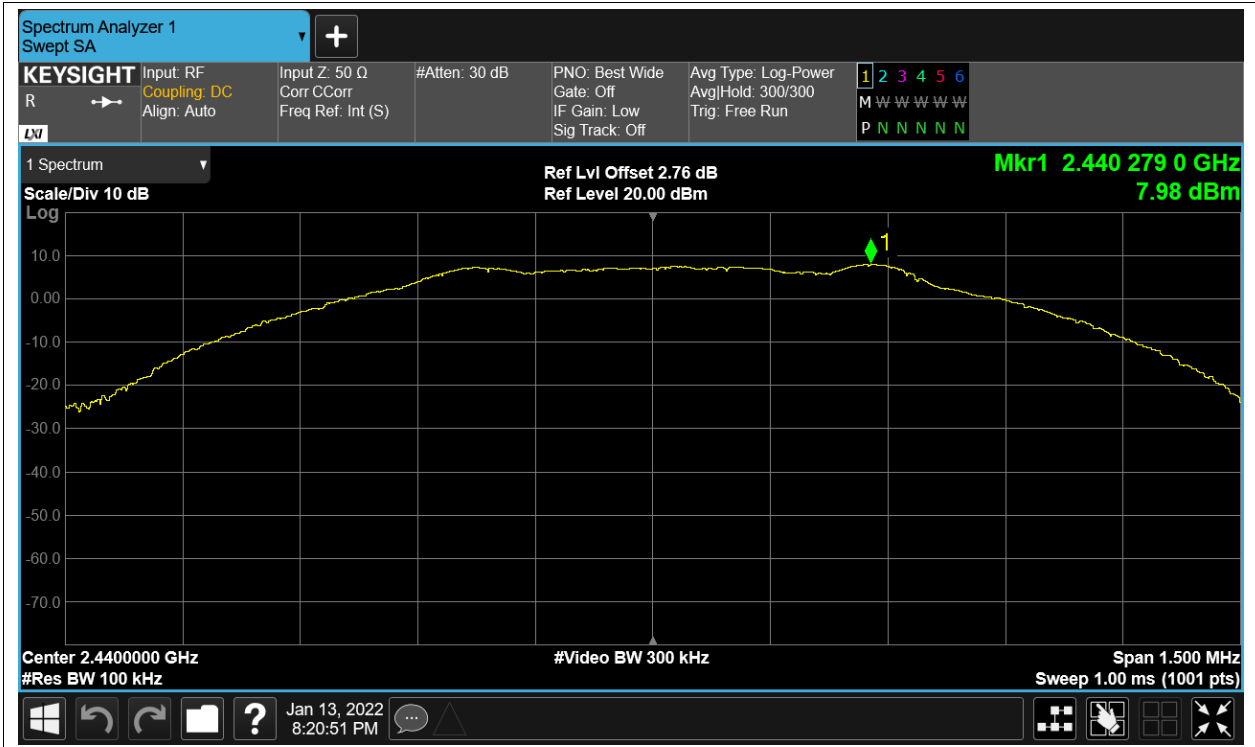

Band Edge NVNT BLE 2480MHz Ant1 Ref

Band Edge NVNT BLE 2480MHz Ant1 Emission

Conducted RF Spurious Emission

Condition	Mode	Frequency (MHz)	Antenna	Max Value (dBc)	Limit (dBc)	Verdict
NVNT	BLE	2402	Ant1	-57.44	-20	Pass
NVNT	BLE	2440	Ant1	-58.2	-20	Pass
NVNT	BLE	2480	Ant1	-56.94	-20	Pass

Test Graphs

Tx. Spurious NVNT BLE 2402MHz Ant1 Ref

Tx. Spurious NVNT BLE 2402MHz Ant1 Emission

Tx. Spurious NVNT BLE 2440MHz Ant1 Ref

Tx. Spurious NVNT BLE 2440MHz Ant1 Emission

Tx. Spurious NVNT BLE 2480MHz Ant1 Ref

Tx. Spurious NVNT BLE 2480MHz Ant1 Emission