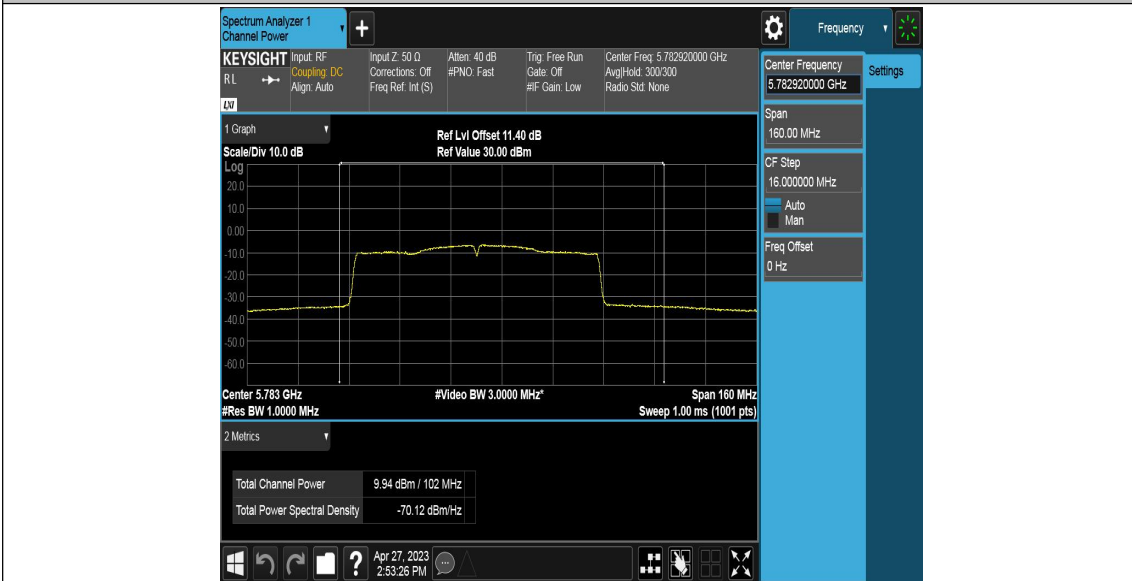

### 11AX20SISO\_Ant1\_5180