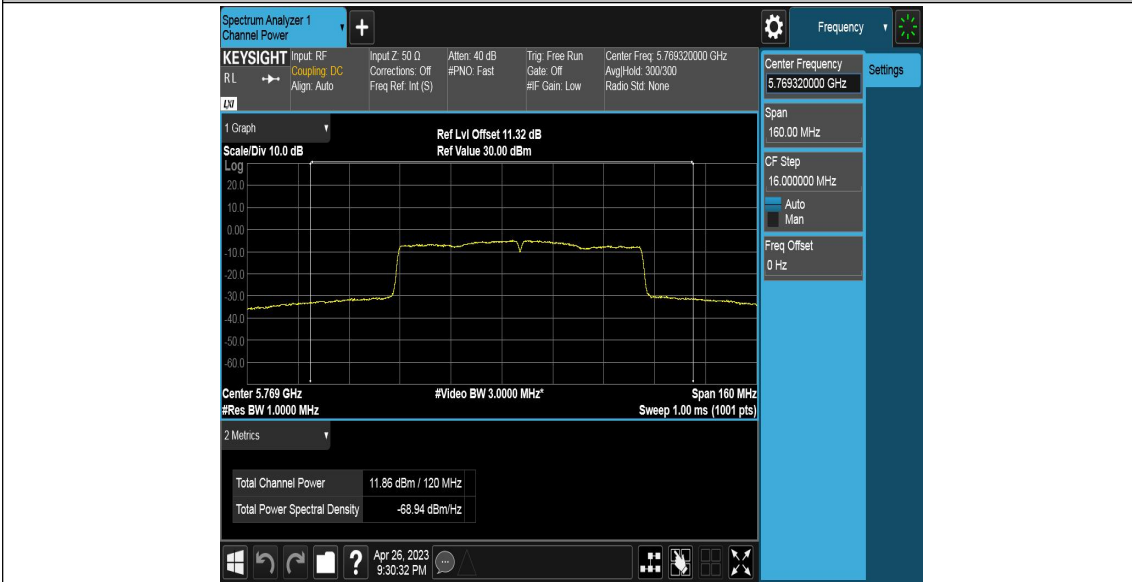

11AC80SISO_Ant1_5775

11AC80SISO_Ant2_5775