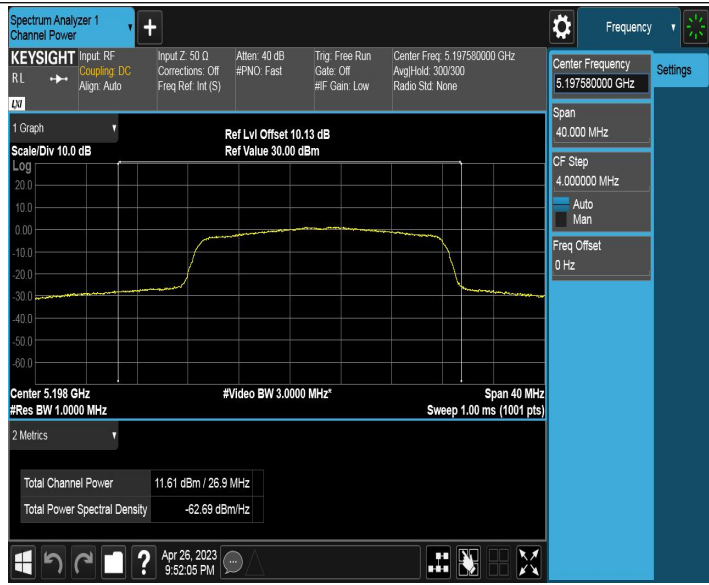

11AX20SISO_Ant2_5200