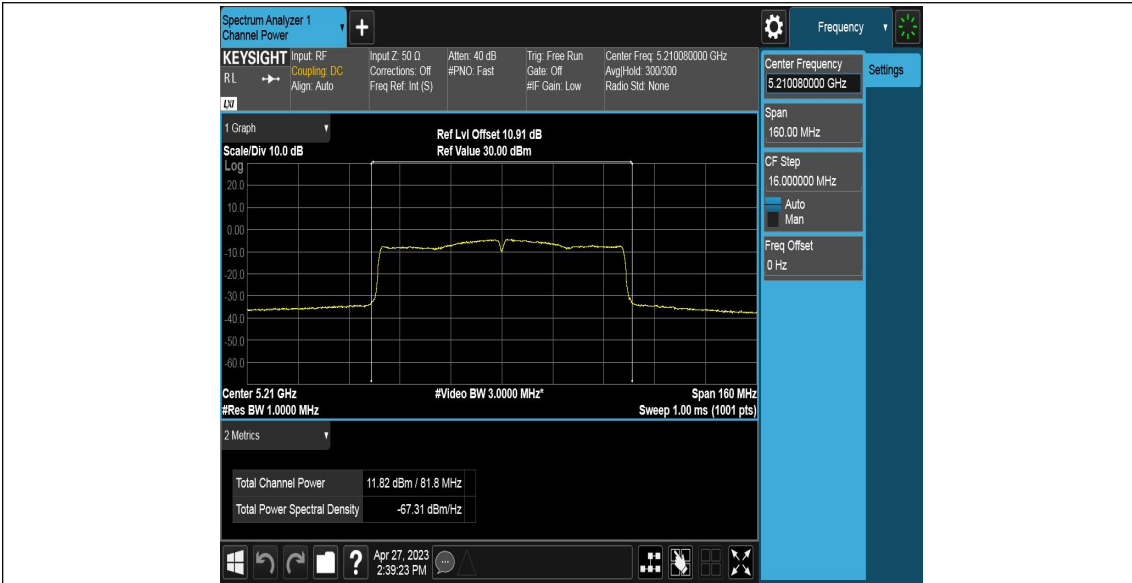

11AC80SISO_Ant1_5775