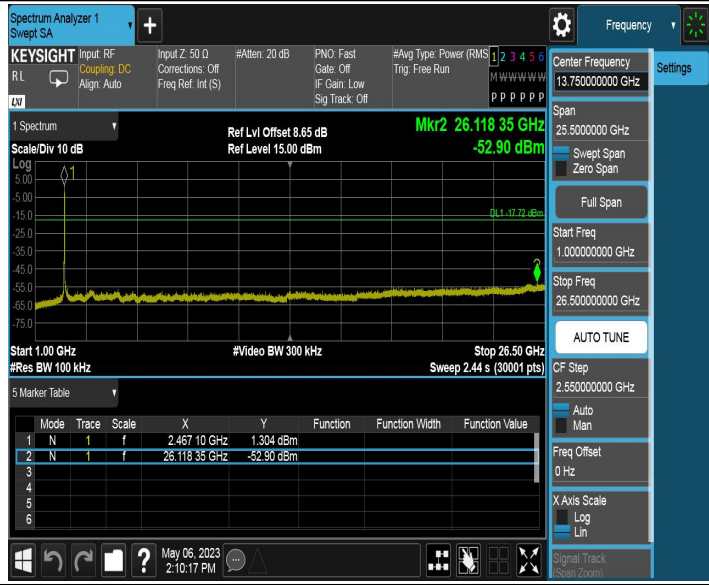

11AX20MIMO_Ant1_2462_100~26500

11AX20MIMO_Ant2_2462_0~Reference

11AX20MIMO_Ant2_2462_30~1000

11AX20MIMO_Ant2_2462_1000~26500