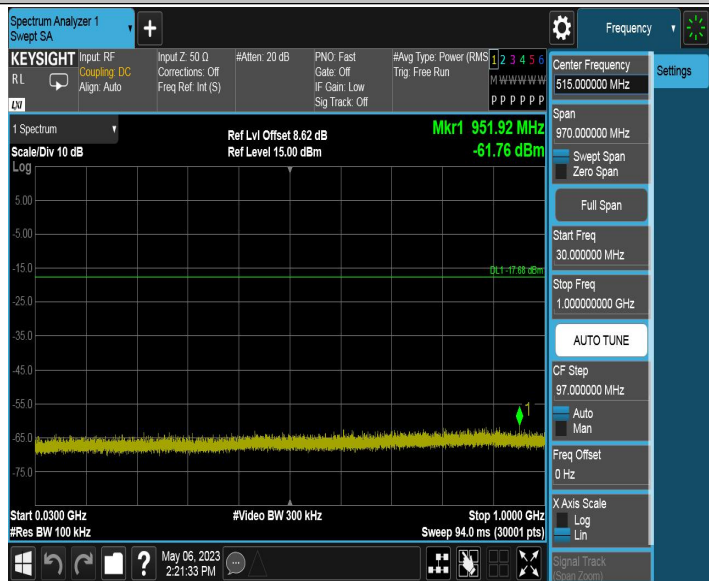

11AX20MIMO_Ant1_2462_100~26500

11AX20MIMO_Ant2_2462_0~Reference

11AX20MIMO_Ant2_2462_30~1000

11AX20MIMO_Ant2_2462_1000~26500