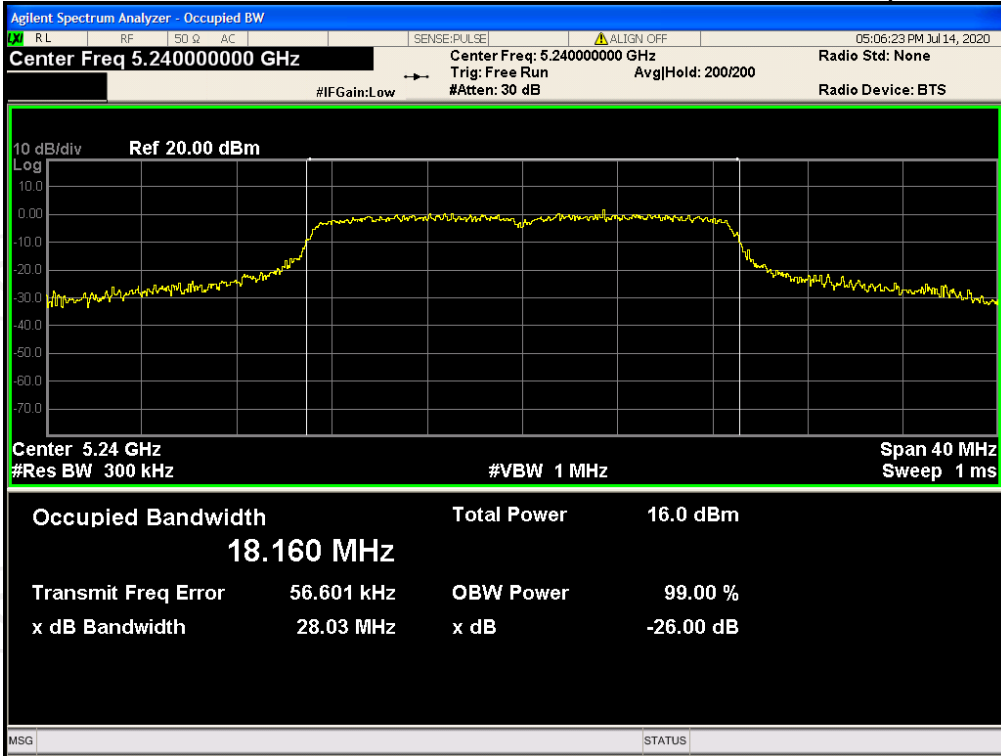

OBW NVNT 802.11a 5745MHz Ant2

OBW NVNT 802.11a 5785MHz Ant2

OBW NVNT 802.11a 5825MHz Ant2

OBW NVNT 802.11n(HT20) 5180MHz Ant2

OBW NVNT 802.11n(HT20) 5200MHz Ant2

OBW NVNT 802.11n(HT20) 5240MHz Ant2

OBW NVNT 802.11n(HT20) 5260MHz Ant2