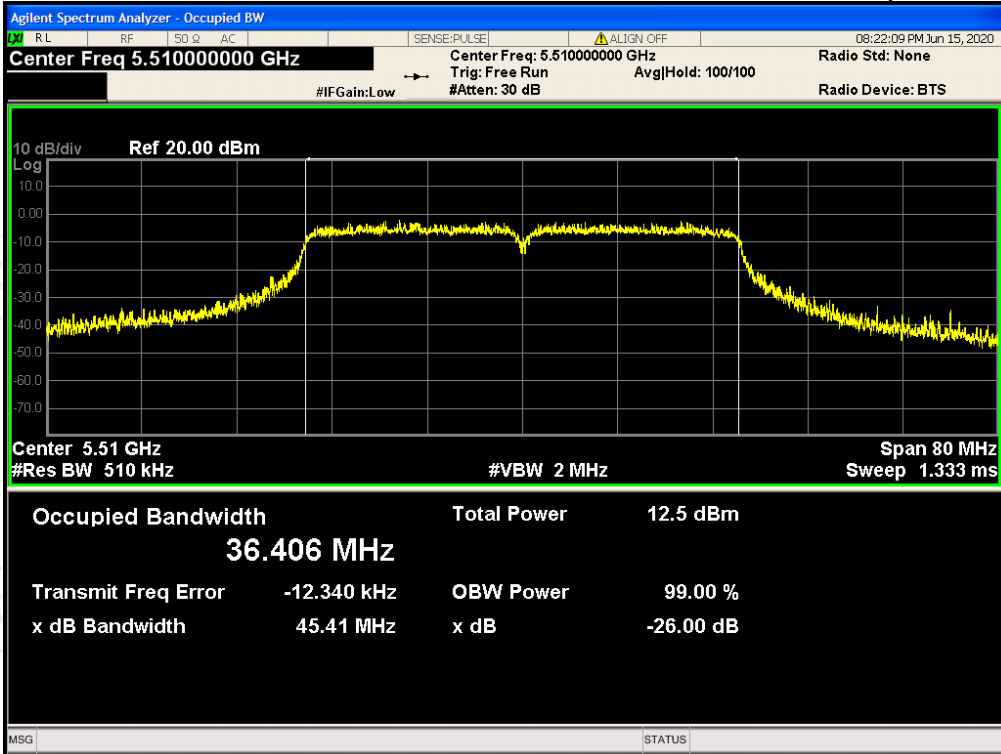

OBW NVNT 802.11n(HT40) 5510MHz Ant2