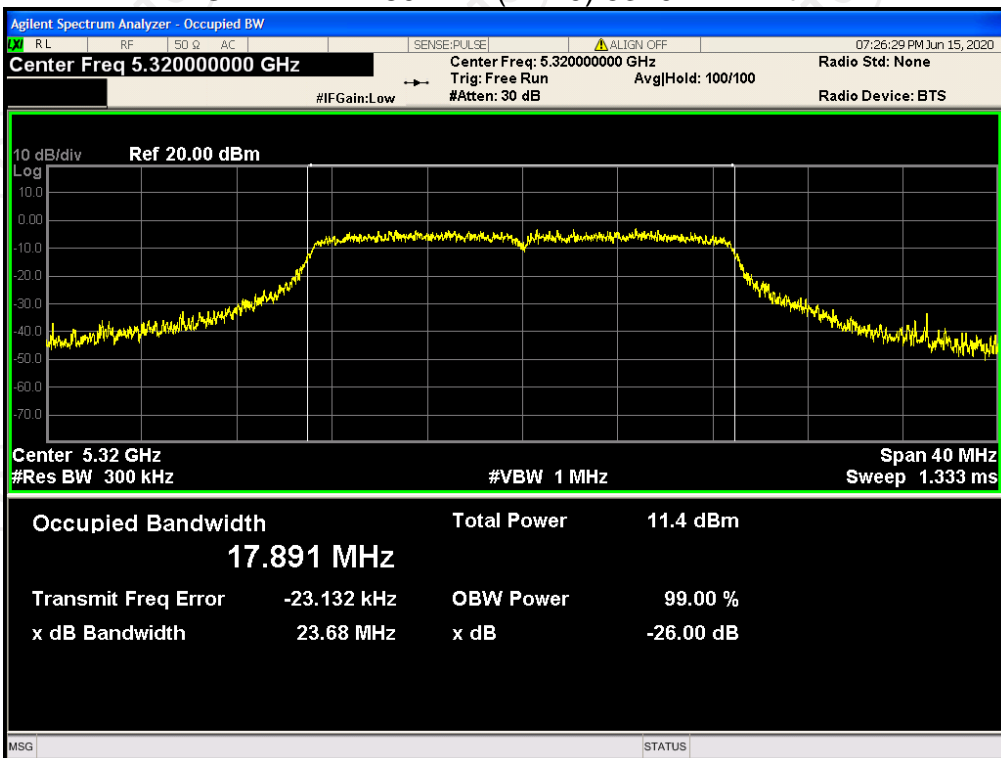

OBW NVNT 802.11n(HT20) 5320MHz Ant2