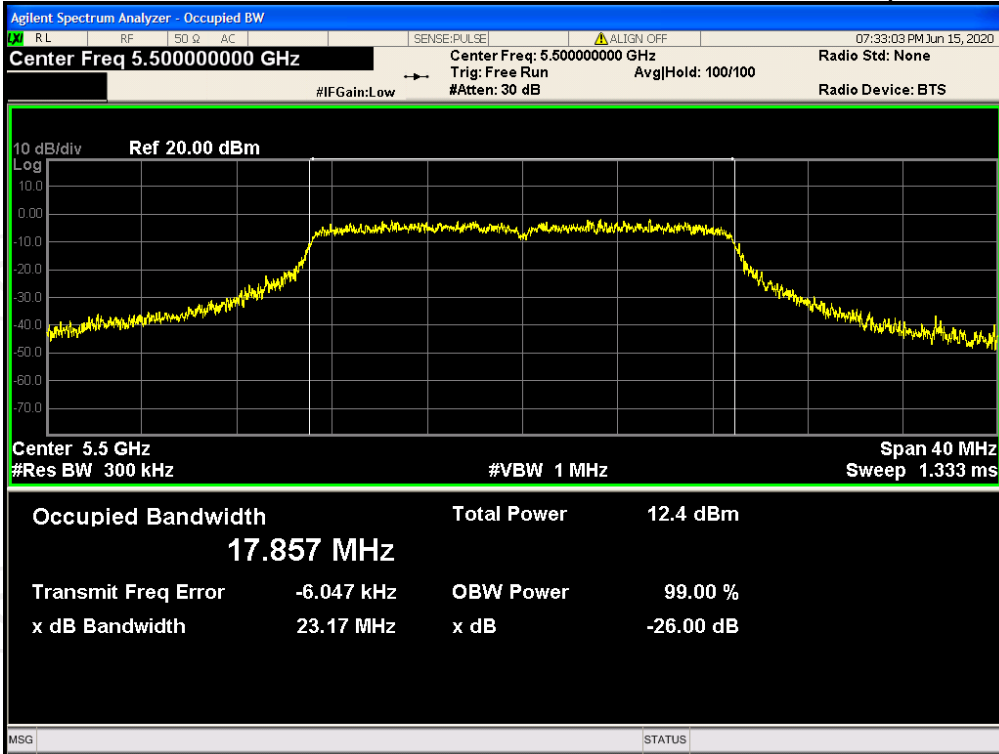

OBW NVNT 802.11n(HT20) 5500MHz Ant2