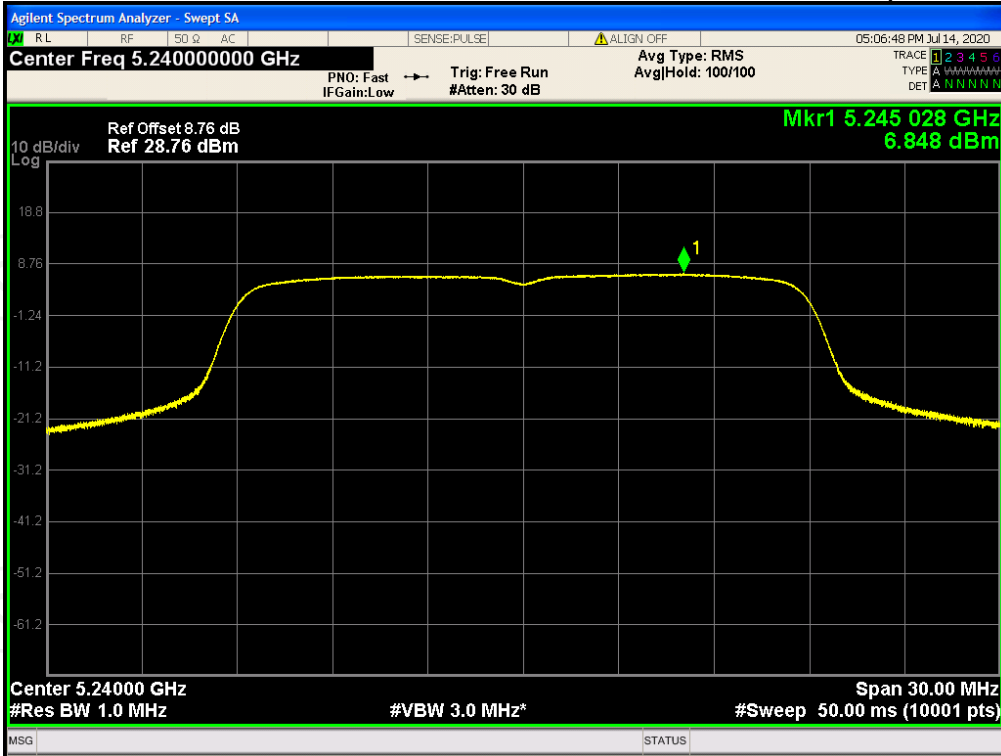

PSD NVNT 802.11a 5180MHz Ant2

PSD NVNT 802.11a 5200MHz Ant2

PSD NVNT 802.11a 5240MHz Ant2

PSD NVNT 802.11a 5260MHz Ant2

PSD NVNT 802.11a 5300MHz Ant2

PSD NVNT 802.11a 5320MHz Ant2

PSD NVNT 802.11a 5500MHz Ant2

PSD NVNT 802.11a 5600MHz Ant2

PSD NVNT 802.11a 5700MHz Ant2

PSD NVNT 802.11a 5745MHz Ant2

PSD NVNT 802.11a 5785MHz Ant2

PSD NVNT 802.11a 5825MHz Ant2

PSD NVNT 802.11n(HT20) 5180MHz Ant2

PSD NVNT 802.11n(HT20) 5260MHz Ant2

PSD NVNT 802.11n(HT20) 5300MHz Ant2

PSD NVNT 802.11n(HT20) 5320MHz Ant2

PSD NVNT 802.11n(HT20) 5500MHz Ant2

PSD NVNT 802.11n(HT20) 5600MHz Ant2

PSD NVNT 802.11n(HT20) 5700MHz Ant2

PSD NVNT 802.11n(HT20) 5745MHz Ant2