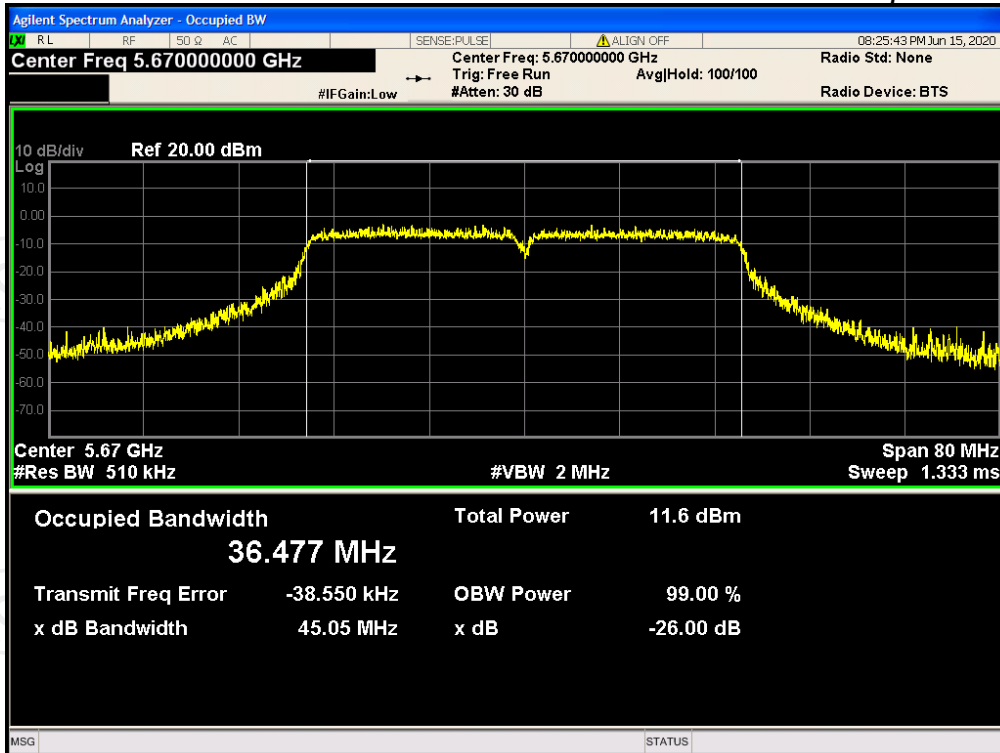

OBW NVNT 802.11n(HT40) 5670MHz Ant2