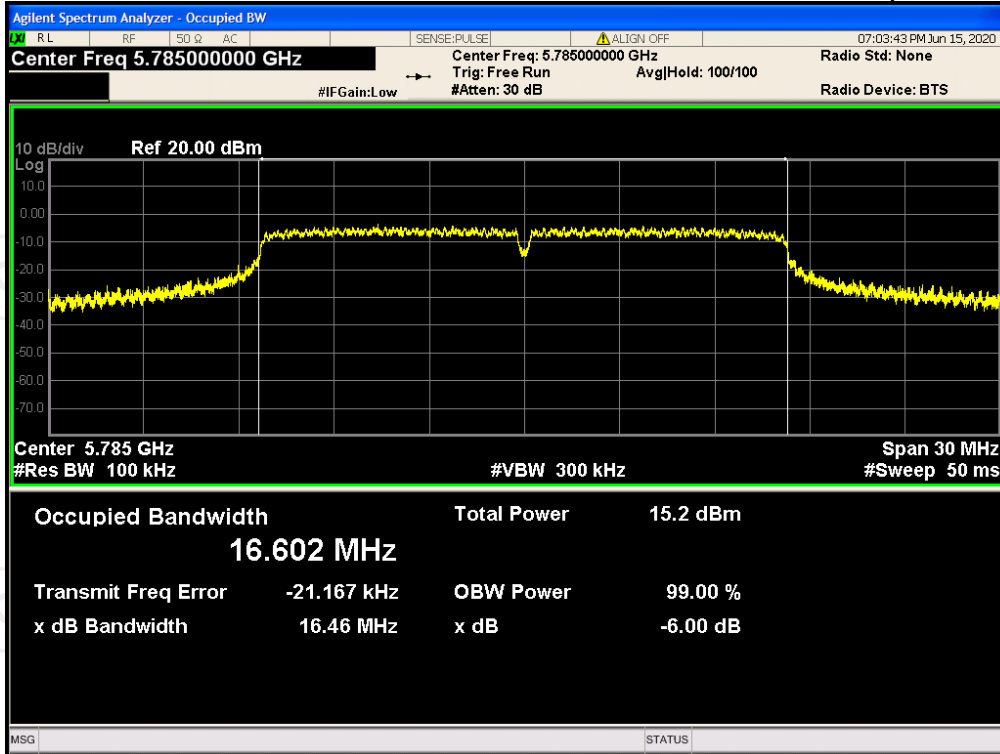

-6dB Bandwidth NVNT 802.11a 5785MHz Ant2