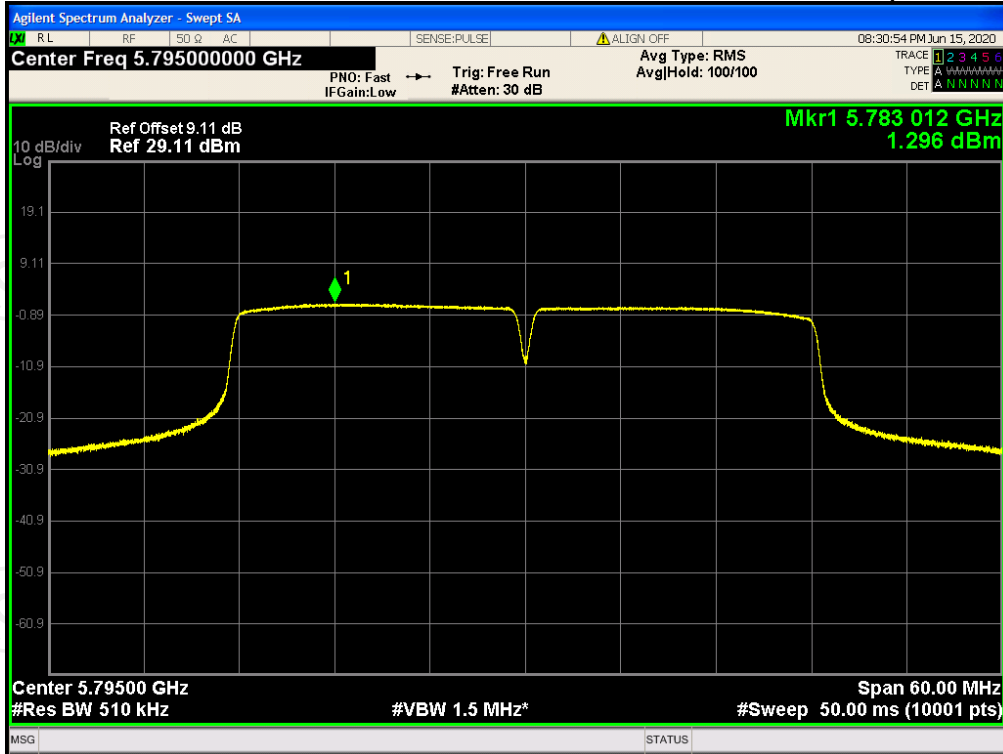

PSD NVNT 802.11n(HT20) 5785MHz Ant2

PSD NVNT 802.11n(HT20) 5825MHz Ant2

PSD NVNT 802.11n(HT40) 5190MHz Ant2

PSD NVNT 802.11n(HT40) 5230MHz Ant2

PSD NVNT 802.11n(HT40) 5270MHz Ant2

PSD NVNT 802.11n(HT40) 5310MHz Ant2

PSD NVNT 802.11n(HT40) 5510MHz Ant2

PSD NVNT 802.11n(HT40) 5590MHz Ant2

PSD NVNT 802.11n(HT40) 5670MHz Ant2

PSD NVNT 802.11n(HT40) 5755MHz Ant2

PSD NVNT 802.11n(HT40) 5795MHz Ant2