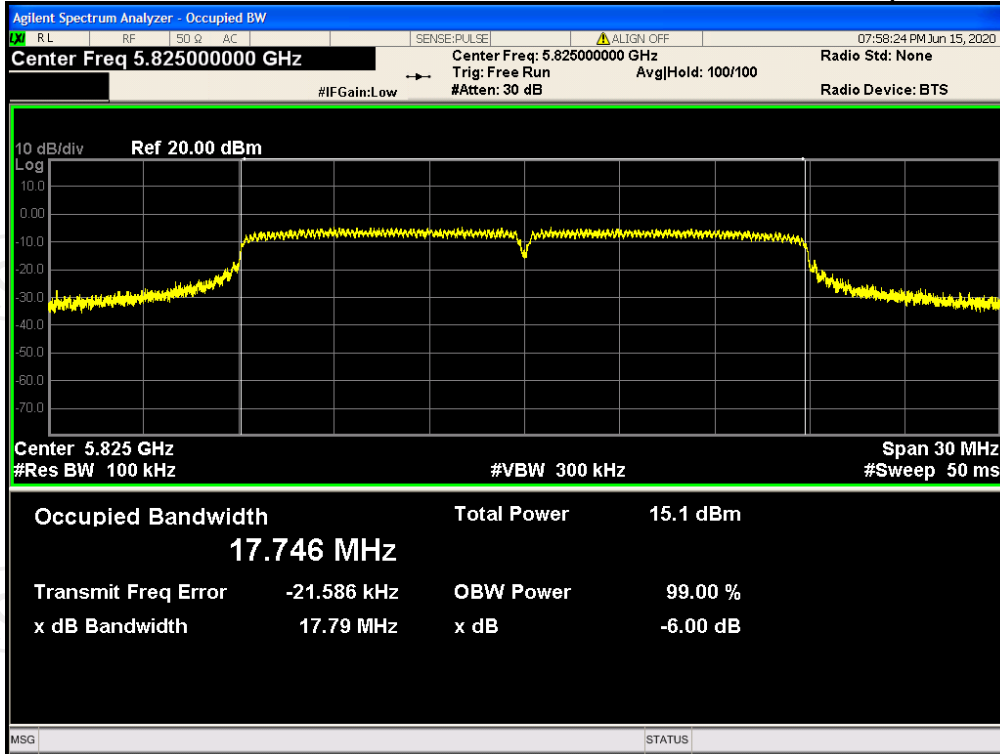

-6dB Bandwidth NVNT 802.11n(HT20) 5825MHz Ant2