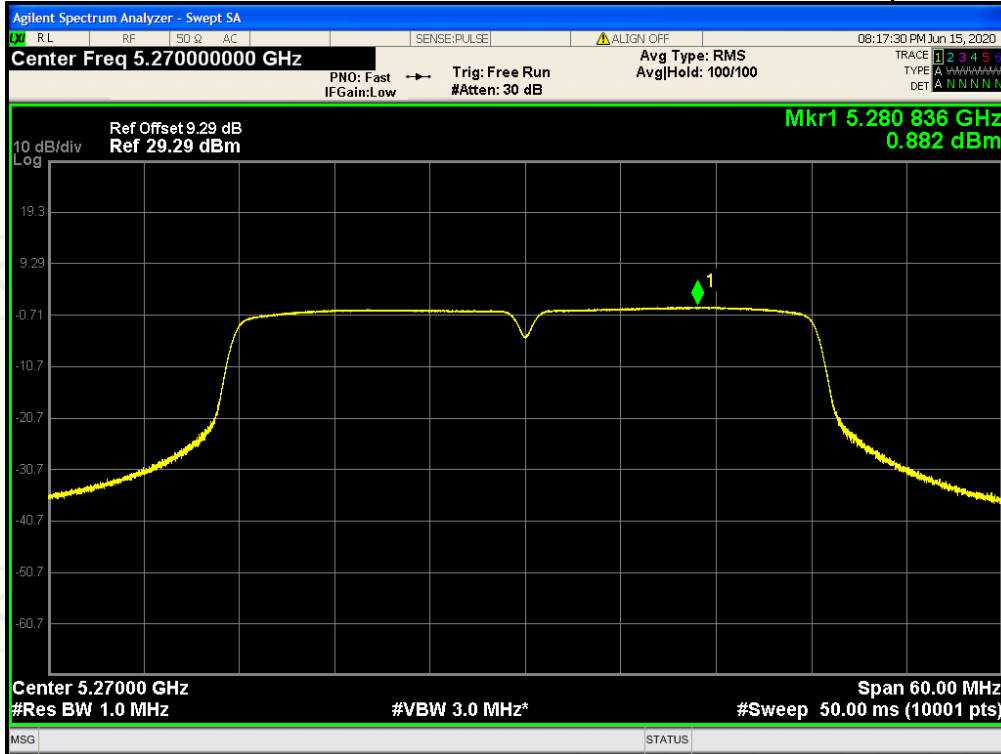

PSD NVNT 802.11n(HT20) 5300MHz Ant2

PSD NVNT 802.11n(HT20) 5320MHz Ant2

PSD NVNT 802.11n(HT20) 5500MHz Ant2

PSD NVNT 802.11n(HT20) 5600MHz Ant2

PSD NVNT 802.11n(HT20) 5700MHz Ant2

PSD NVNT 802.11n(HT20) 5745MHz Ant2

PSD NVNT 802.11n(HT20) 5785MHz Ant2

PSD NVNT 802.11n(HT20) 5825MHz Ant2

PSD NVNT 802.11n(HT40) 5190MHz Ant2

PSD NVNT 802.11n(HT40) 5230MHz Ant2

PSD NVNT 802.11n(HT40) 5270MHz Ant2

PSD NVNT 802.11n(HT40) 5310MHz Ant2

PSD NVNT 802.11n(HT40) 5510MHz Ant2

PSD NVNT 802.11n(HT40) 5590MHz Ant2

PSD NVNT 802.11n(HT40) 5670MHz Ant2

PSD NVNT 802.11n(HT40) 5755MHz Ant2

PSD NVNT 802.11n(HT40) 5795MHz Ant2