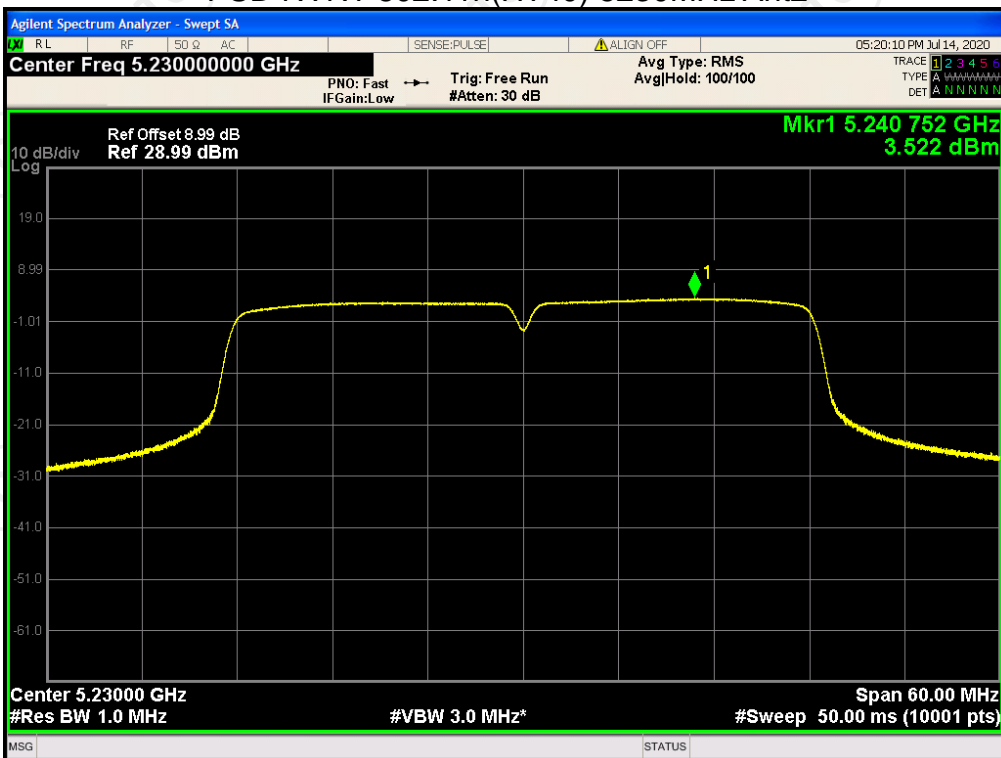

PSD NVNT 802.11n(HT20) 5300MHz Ant2

PSD NVNT 802.11n(HT20) 5320MHz Ant2

PSD NVNT 802.11n(HT20) 5500MHz Ant2

PSD NVNT 802.11n(HT20) 5600MHz Ant2

PSD NVNT 802.11n(HT20) 5700MHz Ant2

PSD NVNT 802.11n(HT20) 5745MHz Ant2

PSD NVNT 802.11n(HT20) 5785MHz Ant2

PSD NVNT 802.11n(HT20) 5825MHz Ant2

PSD NVNT 802.11n(HT40) 5190MHz Ant2

PSD NVNT 802.11n(HT40) 5230MHz Ant2

PSD NVNT 802.11n(HT40) 5270MHz Ant2

PSD NVNT 802.11n(HT40) 5310MHz Ant2

PSD NVNT 802.11n(HT40) 5510MHz Ant2

PSD NVNT 802.11n(HT40) 5590MHz Ant2

PSD NVNT 802.11n(HT40) 5670MHz Ant2

PSD NVNT 802.11n(HT40) 5755MHz Ant2

PSD NVNT 802.11n(HT40) 5795MHz Ant2