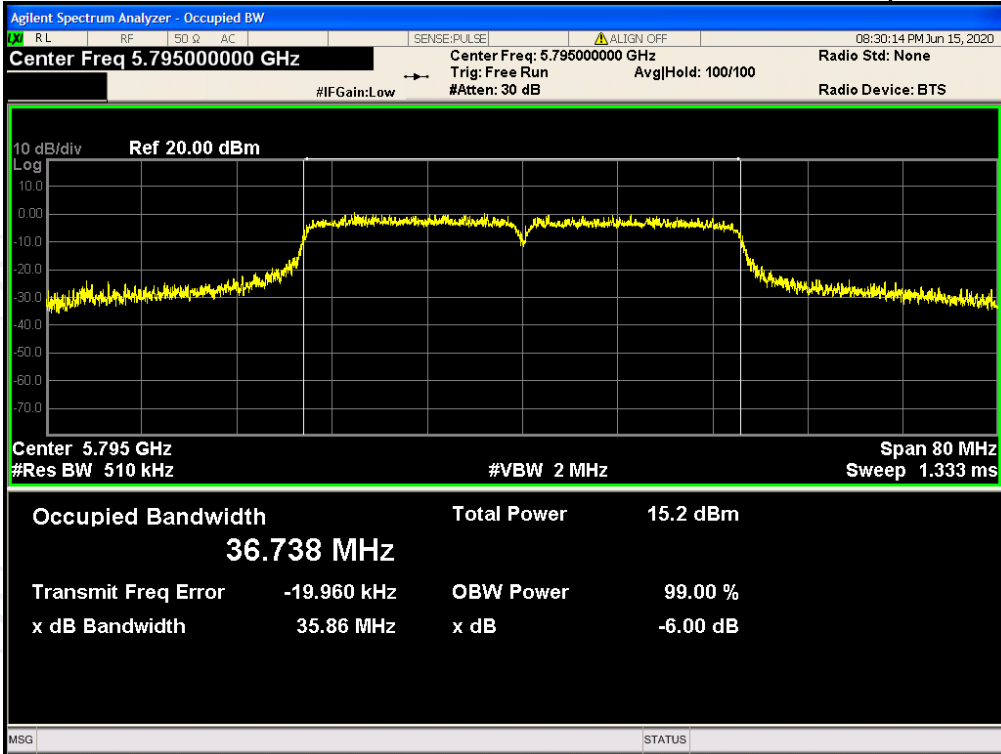

OBW NVNT 802.11n(HT40) 5510MHz Ant2

OBW NVNT 802.11n(HT40) 5590MHz Ant2

OBW NVNT 802.11n(HT40) 5670MHz Ant2

OBW NVNT 802.11n(HT40) 5755MHz Ant2

OBW NVNT 802.11n(HT40) 5795MHz Ant2