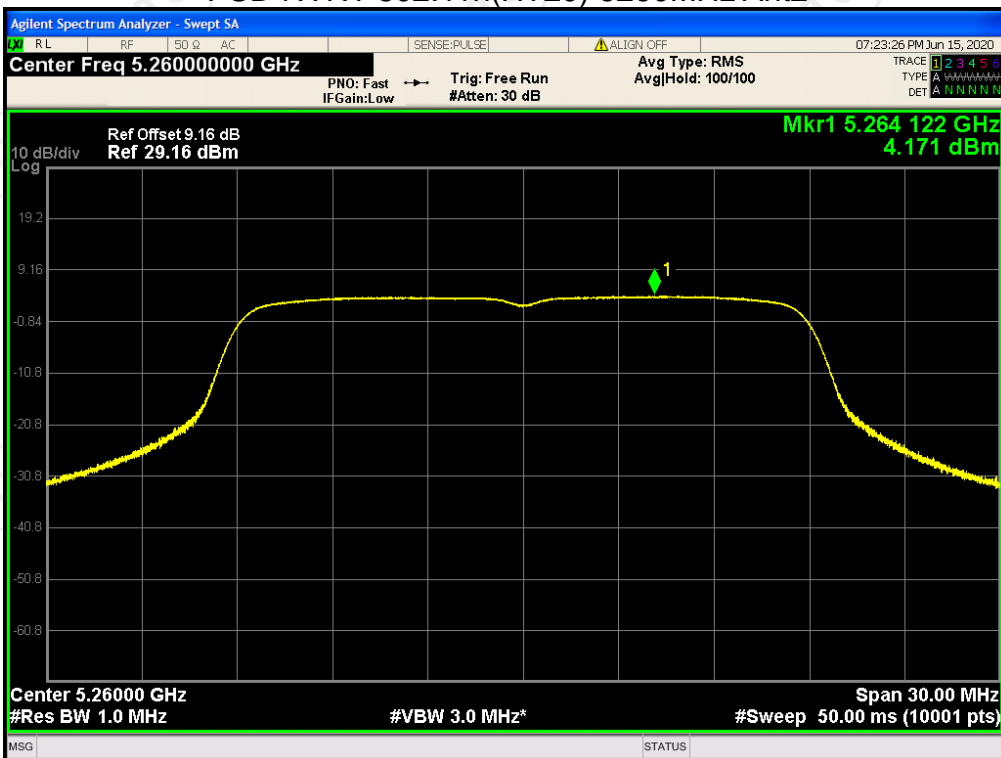

PSD NVNT 802.11a 5180MHz Ant2

PSD NVNT 802.11a 5200MHz Ant2

PSD NVNT 802.11a 5240MHz Ant2

PSD NVNT 802.11a 5260MHz Ant2

PSD NVNT 802.11a 5300MHz Ant2

PSD NVNT 802.11a 5320MHz Ant2

PSD NVNT 802.11a 5500MHz Ant2

PSD NVNT 802.11a 5600MHz Ant2

PSD NVNT 802.11a 5700MHz Ant2

PSD NVNT 802.11a 5745MHz Ant2

PSD NVNT 802.11a 5785MHz Ant2

PSD NVNT 802.11a 5825MHz Ant2

PSD NVNT 802.11n(HT20) 5180MHz Ant2

PSD NVNT 802.11n(HT20) 5260MHz Ant2

PSD NVNT 802.11n(HT20) 5300MHz Ant2

PSD NVNT 802.11n(HT20) 5320MHz Ant2

PSD NVNT 802.11n(HT20) 5500MHz Ant2

PSD NVNT 802.11n(HT20) 5600MHz Ant2

PSD NVNT 802.11n(HT20) 5700MHz Ant2

PSD NVNT 802.11n(HT20) 5745MHz Ant2