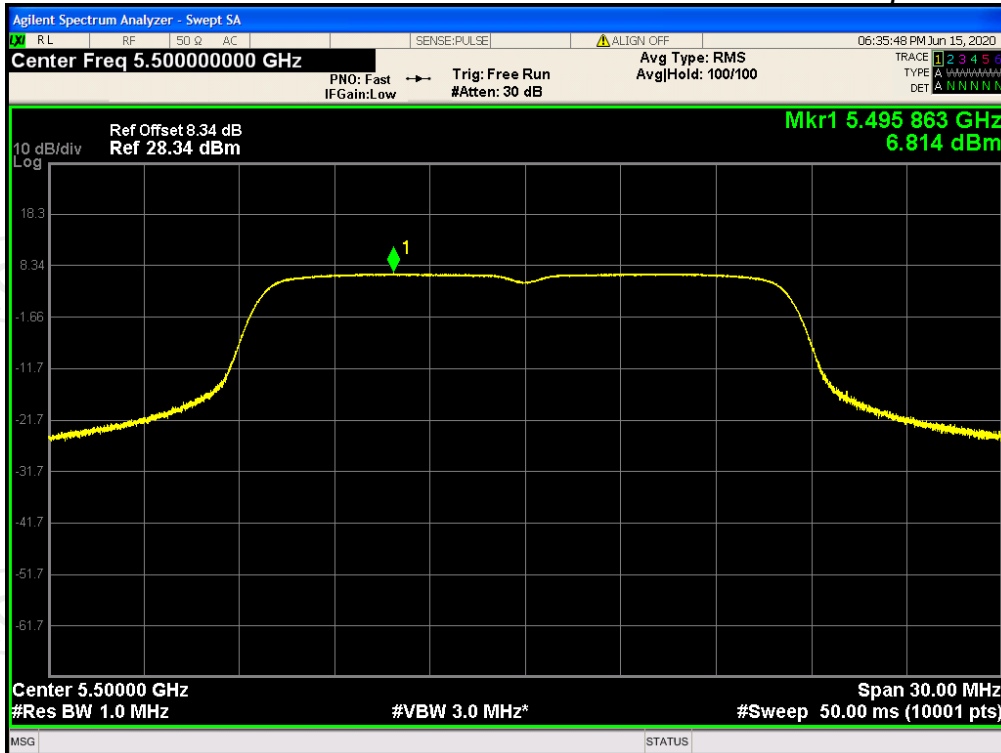

PSD NVNT 802.11a 5180MHz Ant2

PSD NVNT 802.11a 5200MHz Ant2

PSD NVNT 802.11a 5240MHz Ant2

PSD NVNT 802.11a 5260MHz Ant2

PSD NVNT 802.11a 5300MHz Ant2

PSD NVNT 802.11a 5320MHz Ant2

PSD NVNT 802.11a 5500MHz Ant2

PSD NVNT 802.11a 5600MHz Ant2

PSD NVNT 802.11a 5700MHz Ant2

PSD NVNT 802.11a 5745MHz Ant2

PSD NVNT 802.11a 5785MHz Ant2

PSD NVNT 802.11a 5825MHz Ant2

PSD NVNT 802.11n(HT20) 5180MHz Ant2

PSD NVNT 802.11n(HT20) 5260MHz Ant2