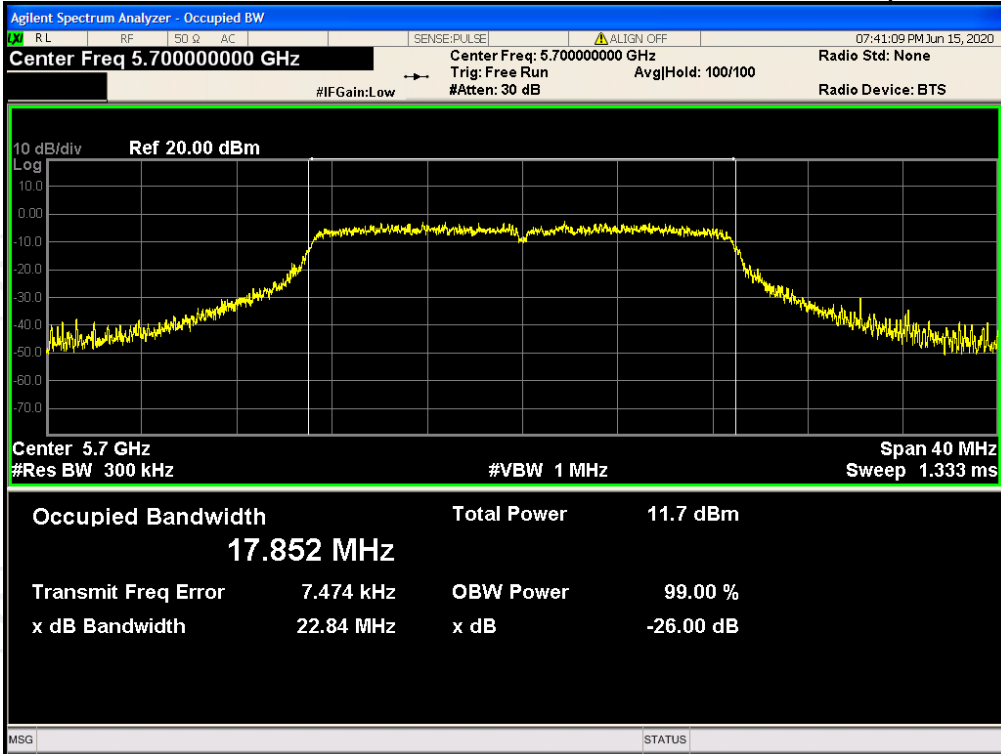

OBW NVNT 802.11n(HT20) 5300MHz Ant2

OBW NVNT 802.11n(HT20) 5320MHz Ant2

OBW NVNT 802.11n(HT20) 5500MHz Ant2

OBW NVNT 802.11n(HT20) 5600MHz Ant2

OBW NVNT 802.11n(HT20) 5700MHz Ant2

OBW NVNT 802.11n(HT20) 5745MHz Ant2