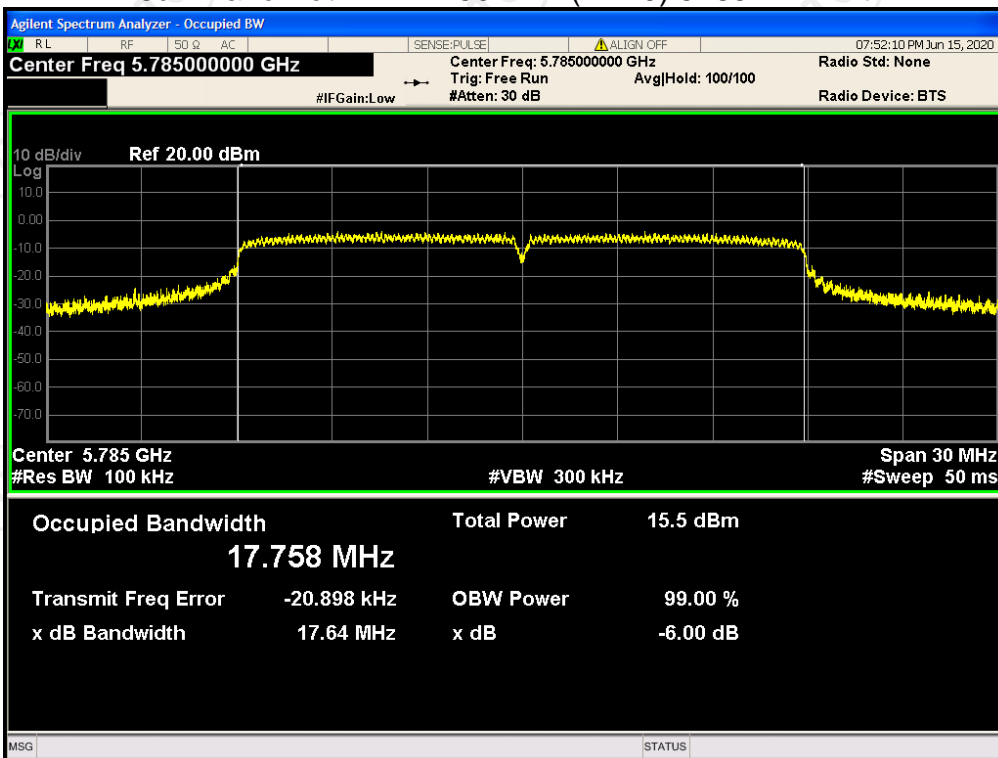

-6dB Bandwidth NVNT 802.11a 5745MHz Ant2

-6dB Bandwidth NVNT 802.11a 5785MHz Ant2

-6dB Bandwidth NVNT 802.11a 5825MHz Ant2

-6dB Bandwidth NVNT 802.11n(HT20) 5745MHz Ant2

-6dB Bandwidth NVNT 802.11n(HT20) 5785MHz Ant2