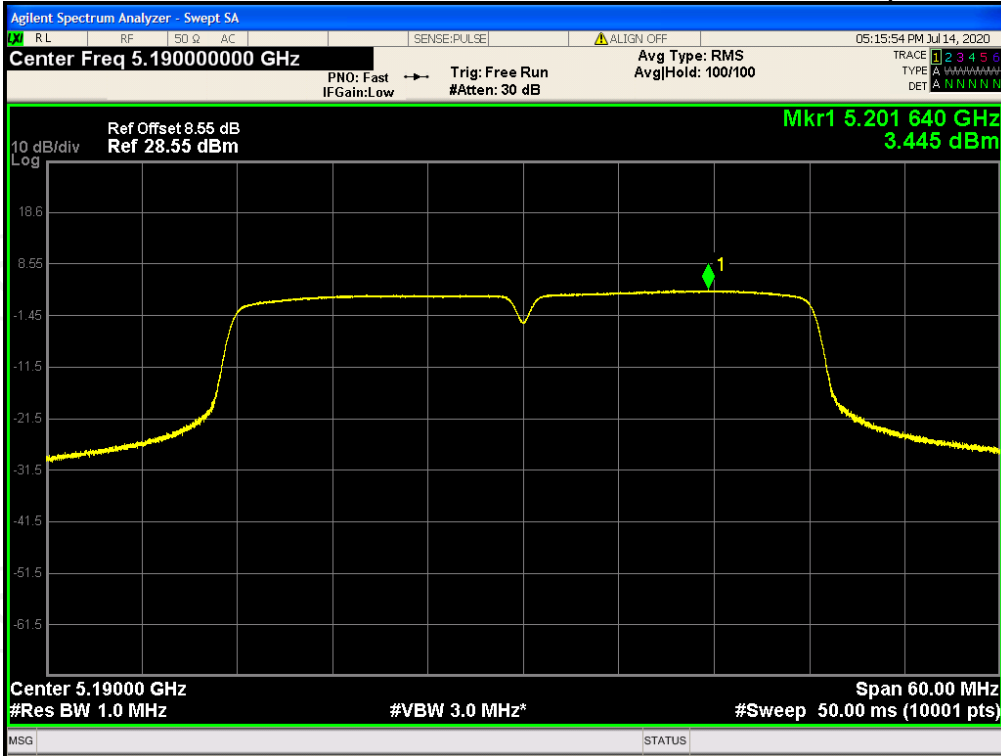

PSD NVNT 802.11a 5600MHz Ant2

PSD NVNT 802.11a 5700MHz Ant2

PSD NVNT 802.11a 5745MHz Ant2

PSD NVNT 802.11a 5785MHz Ant2

PSD NVNT 802.11a 5825MHz Ant2

PSD NVNT 802.11n(HT20) 5180MHz Ant2

PSD NVNT 802.11n(HT20) 5260MHz Ant2

PSD NVNT 802.11n(HT20) 5300MHz Ant2

PSD NVNT 802.11n(HT20) 5320MHz Ant2

PSD NVNT 802.11n(HT20) 5500MHz Ant2

PSD NVNT 802.11n(HT20) 5600MHz Ant2

PSD NVNT 802.11n(HT20) 5700MHz Ant2

PSD NVNT 802.11n(HT20) 5745MHz Ant2

PSD NVNT 802.11n(HT20) 5785MHz Ant2

PSD NVNT 802.11n(HT20) 5825MHz Ant2

PSD NVNT 802.11n(HT40) 5190MHz Ant2

PSD NVNT 802.11n(HT40) 5230MHz Ant2

PSD NVNT 802.11n(HT40) 5270MHz Ant2

PSD NVNT 802.11n(HT40) 5310MHz Ant2