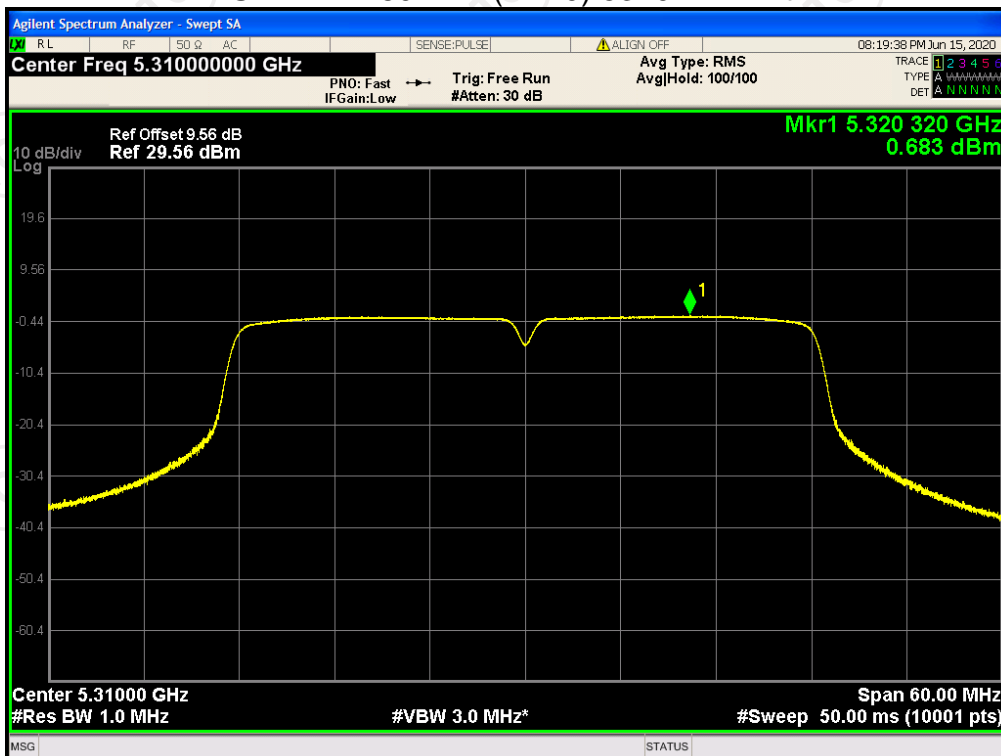

PSD NVNT 802.11n(HT20) 5300MHz Ant2

PSD NVNT 802.11n(HT20) 5320MHz Ant2

PSD NVNT 802.11n(HT20) 5500MHz Ant2

PSD NVNT 802.11n(HT20) 5600MHz Ant2

PSD NVNT 802.11n(HT20) 5700MHz Ant2

PSD NVNT 802.11n(HT20) 5745MHz Ant2

PSD NVNT 802.11n(HT20) 5785MHz Ant2

PSD NVNT 802.11n(HT20) 5825MHz Ant2

PSD NVNT 802.11n(HT40) 5190MHz Ant2

PSD NVNT 802.11n(HT40) 5230MHz Ant2

PSD NVNT 802.11n(HT40) 5270MHz Ant2

PSD NVNT 802.11n(HT40) 5310MHz Ant2

PSD NVNT 802.11n(HT40) 5510MHz Ant2

PSD NVNT 802.11n(HT40) 5590MHz Ant2

PSD NVNT 802.11n(HT40) 5670MHz Ant2

PSD NVNT 802.11n(HT40) 5755MHz Ant2

PSD NVNT 802.11n(HT40) 5795MHz Ant2