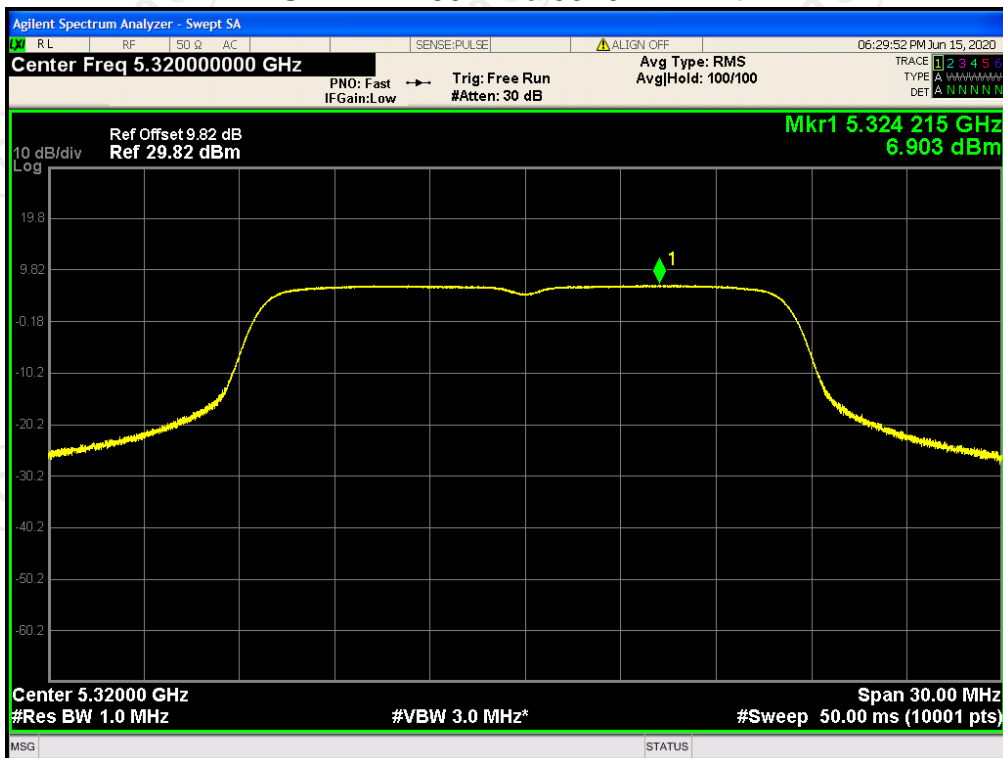

PSD NVNT 802.11a 5180MHz Ant2

PSD NVNT 802.11a 5200MHz Ant2

PSD NVNT 802.11a 5240MHz Ant2

PSD NVNT 802.11a 5260MHz Ant2

PSD NVNT 802.11a 5300MHz Ant2

PSD NVNT 802.11a 5320MHz Ant2

PSD NVNT 802.11a 5500MHz Ant2

PSD NVNT 802.11a 5600MHz Ant2

PSD NVNT 802.11a 5700MHz Ant2

PSD NVNT 802.11a 5745MHz Ant2

PSD NVNT 802.11a 5785MHz Ant2

PSD NVNT 802.11a 5825MHz Ant2

PSD NVNT 802.11n(HT20) 5180MHz Ant2

PSD NVNT 802.11n(HT20) 5260MHz Ant2