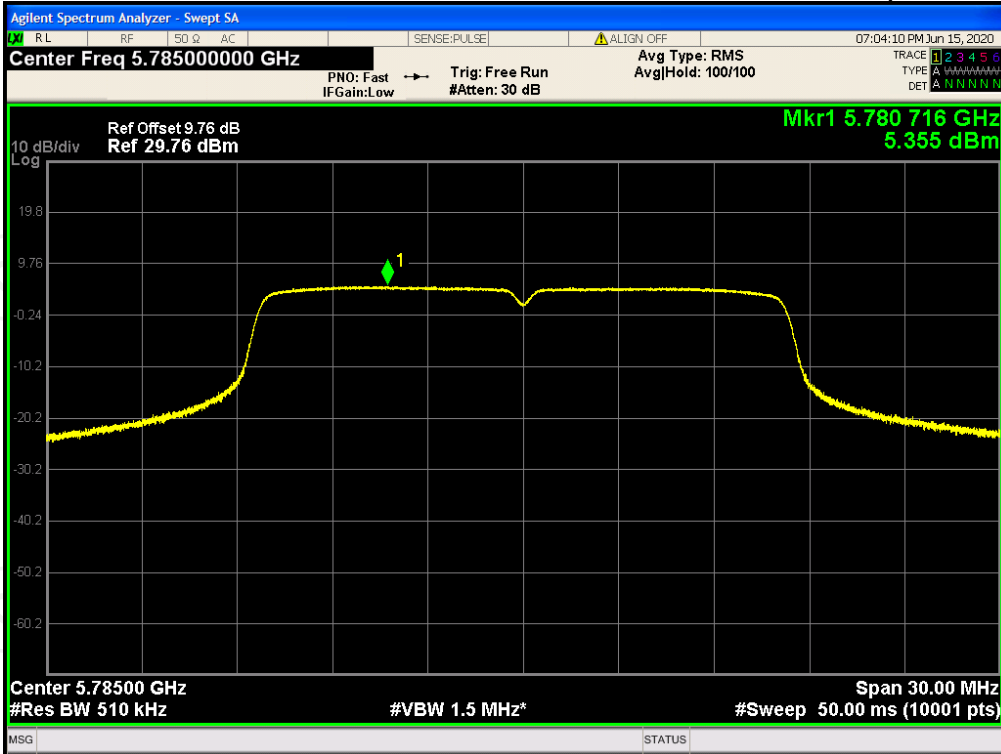

PSD NVNT 802.11a 5180MHz Ant2

PSD NVNT 802.11a 5200MHz Ant2

PSD NVNT 802.11a 5240MHz Ant2

PSD NVNT 802.11a 5260MHz Ant2

PSD NVNT 802.11a 5300MHz Ant2

PSD NVNT 802.11a 5320MHz Ant2

PSD NVNT 802.11a 5500MHz Ant2

PSD NVNT 802.11a 5600MHz Ant2

PSD NVNT 802.11a 5700MHz Ant2

PSD NVNT 802.11a 5745MHz Ant2

PSD NVNT 802.11a 5785MHz Ant2

PSD NVNT 802.11a 5825MHz Ant2

PSD NVNT 802.11n(HT20) 5180MHz Ant2

PSD NVNT 802.11n(HT20) 5260MHz Ant2

PSD NVNT 802.11n(HT20) 5300MHz Ant2

PSD NVNT 802.11n(HT20) 5320MHz Ant2

PSD NVNT 802.11n(HT20) 5500MHz Ant2

PSD NVNT 802.11n(HT20) 5600MHz Ant2

PSD NVNT 802.11n(HT20) 5700MHz Ant2

PSD NVNT 802.11n(HT20) 5745MHz Ant2