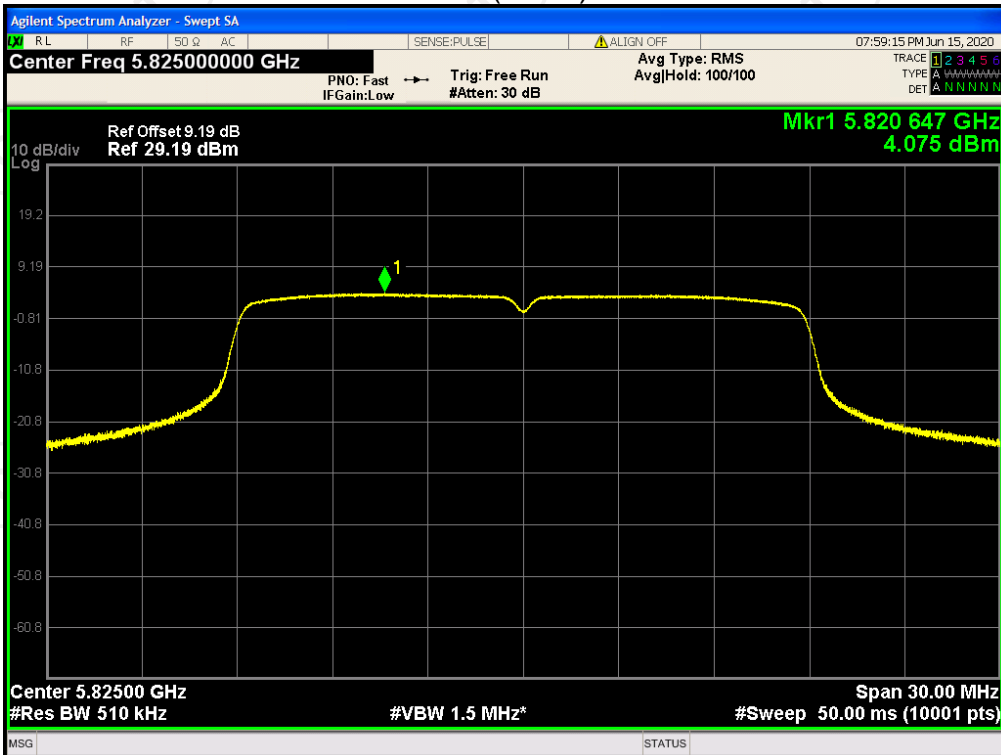

PSD NVNT 802.11a 5600MHz Ant2

PSD NVNT 802.11a 5700MHz Ant2

PSD NVNT 802.11a 5745MHz Ant2

PSD NVNT 802.11a 5785MHz Ant2

PSD NVNT 802.11a 5825MHz Ant2

PSD NVNT 802.11n(HT20) 5180MHz Ant2

PSD NVNT 802.11n(HT20) 5260MHz Ant2

PSD NVNT 802.11n(HT20) 5300MHz Ant2

PSD NVNT 802.11n(HT20) 5320MHz Ant2

PSD NVNT 802.11n(HT20) 5500MHz Ant2

PSD NVNT 802.11n(HT20) 5600MHz Ant2

PSD NVNT 802.11n(HT20) 5700MHz Ant2

PSD NVNT 802.11n(HT20) 5745MHz Ant2

PSD NVNT 802.11n(HT20) 5785MHz Ant2

PSD NVNT 802.11n(HT20) 5825MHz Ant2

PSD NVNT 802.11n(HT40) 5190MHz Ant2

PSD NVNT 802.11n(HT40) 5230MHz Ant2

PSD NVNT 802.11n(HT40) 5270MHz Ant2

PSD NVNT 802.11n(HT40) 5310MHz Ant2