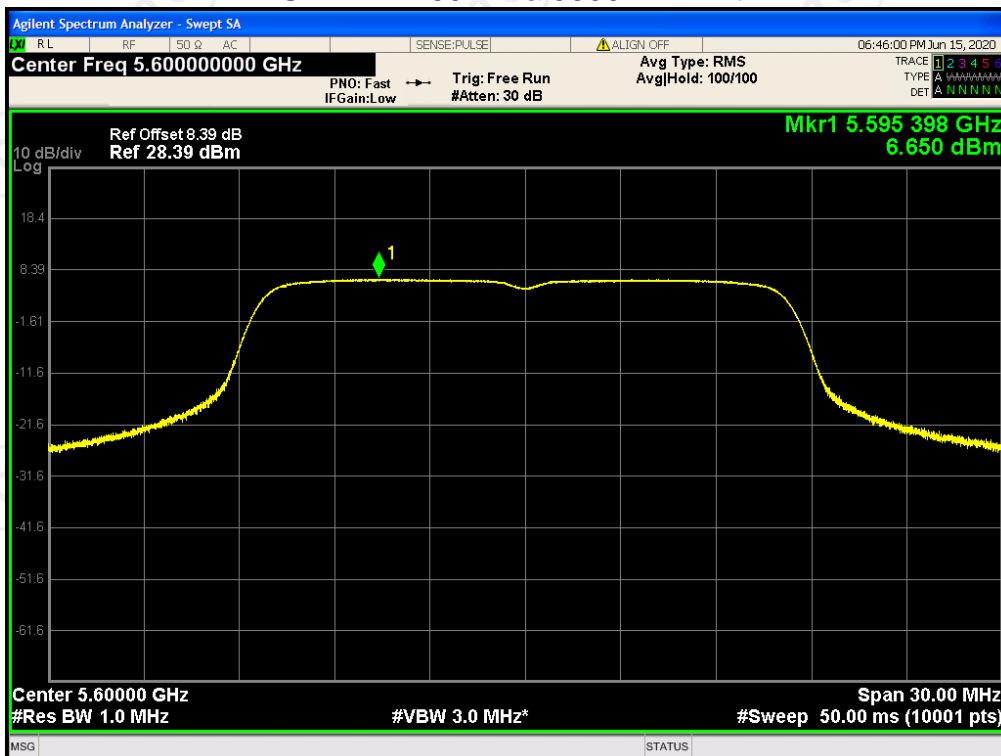

PSD NVNT 802.11a 5180MHz Ant2

PSD NVNT 802.11a 5200MHz Ant2

PSD NVNT 802.11a 5240MHz Ant2

PSD NVNT 802.11a 5260MHz Ant2

PSD NVNT 802.11a 5300MHz Ant2

PSD NVNT 802.11a 5320MHz Ant2

PSD NVNT 802.11a 5500MHz Ant2

PSD NVNT 802.11a 5600MHz Ant2

PSD NVNT 802.11a 5700MHz Ant2

PSD NVNT 802.11a 5745MHz Ant2

PSD NVNT 802.11a 5785MHz Ant2

PSD NVNT 802.11a 5825MHz Ant2

PSD NVNT 802.11n(HT20) 5180MHz Ant2

PSD NVNT 802.11n(HT20) 5260MHz Ant2