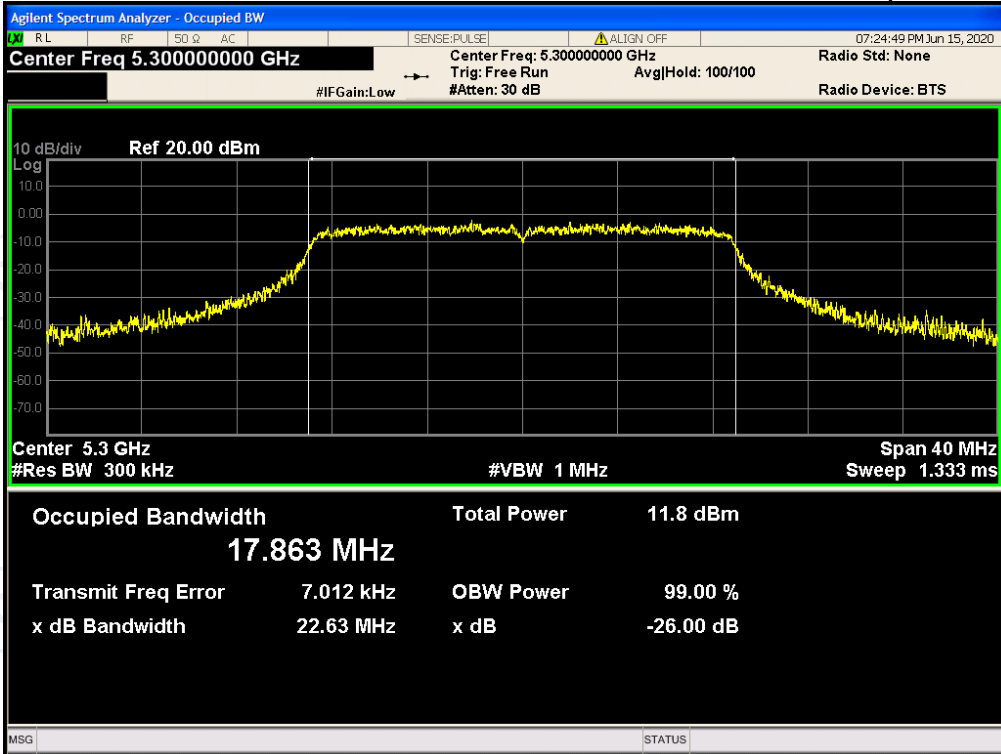

OBW NVNT 802.11n(HT20) 5300MHz Ant2