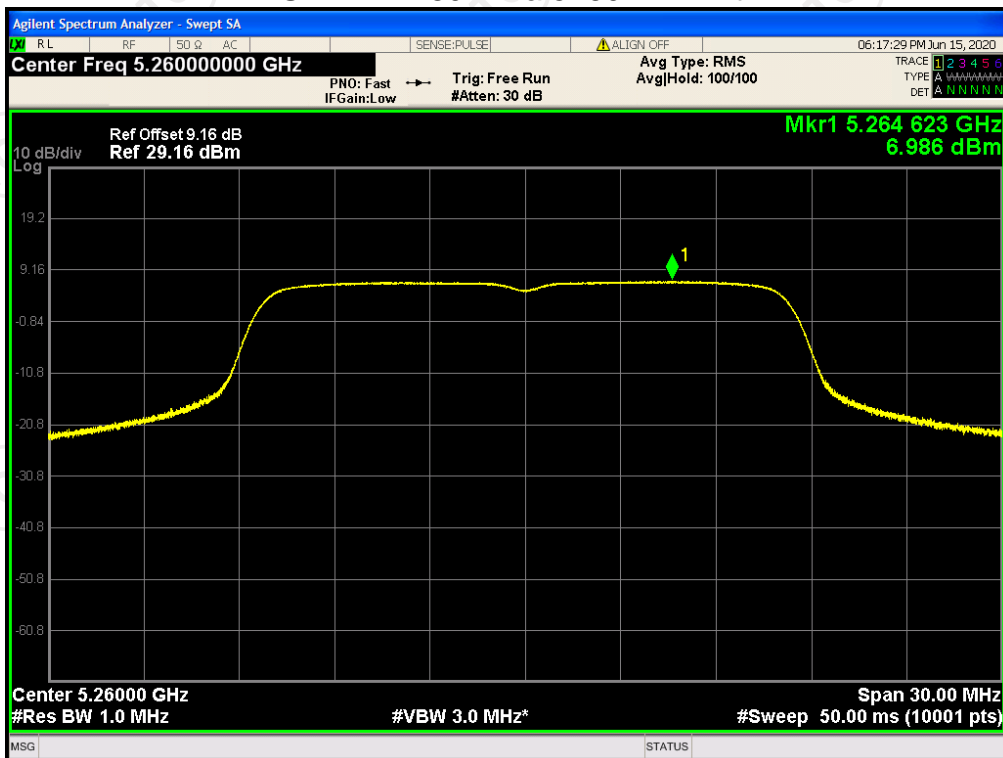

PSD NVNT 802.11a 5180MHz Ant2

PSD NVNT 802.11a 5200MHz Ant2

PSD NVNT 802.11a 5240MHz Ant2

PSD NVNT 802.11a 5260MHz Ant2

PSD NVNT 802.11a 5300MHz Ant2

PSD NVNT 802.11a 5320MHz Ant2

PSD NVNT 802.11a 5500MHz Ant2

PSD NVNT 802.11a 5600MHz Ant2

PSD NVNT 802.11a 5700MHz Ant2

PSD NVNT 802.11a 5745MHz Ant2

PSD NVNT 802.11a 5785MHz Ant2

PSD NVNT 802.11a 5825MHz Ant2

PSD NVNT 802.11n(HT20) 5180MHz Ant2

PSD NVNT 802.11n(HT20) 5260MHz Ant2