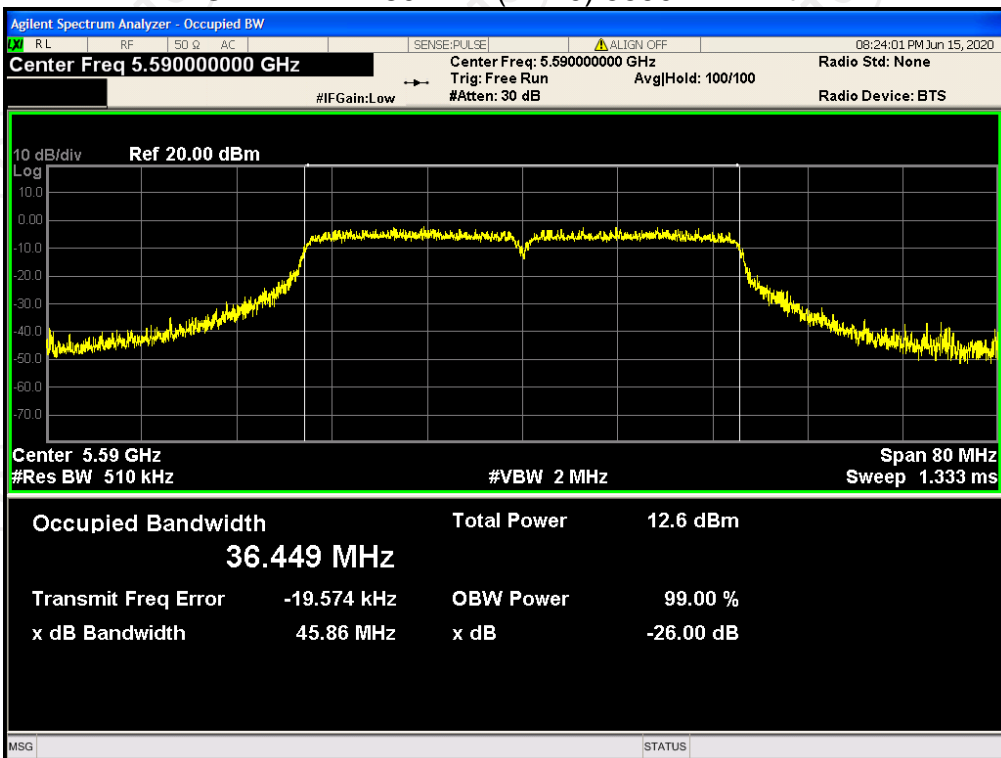

OBW NVNT 802.11n(HT40) 5590MHz Ant2