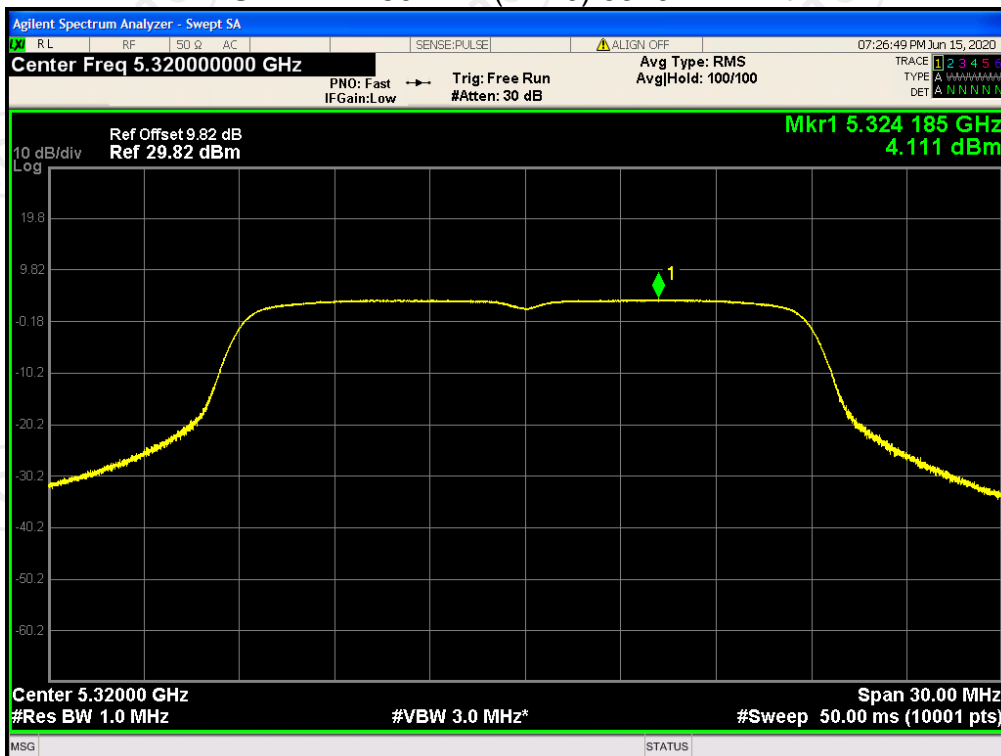

PSD NVNT 802.11a 5600MHz Ant2

PSD NVNT 802.11a 5700MHz Ant2

PSD NVNT 802.11a 5745MHz Ant2

PSD NVNT 802.11a 5785MHz Ant2

PSD NVNT 802.11a 5825MHz Ant2

PSD NVNT 802.11n(HT20) 5180MHz Ant2

PSD NVNT 802.11n(HT20) 5260MHz Ant2

PSD NVNT 802.11n(HT20) 5300MHz Ant2

PSD NVNT 802.11n(HT20) 5320MHz Ant2

PSD NVNT 802.11n(HT20) 5500MHz Ant2

PSD NVNT 802.11n(HT20) 5600MHz Ant2

PSD NVNT 802.11n(HT20) 5700MHz Ant2

PSD NVNT 802.11n(HT20) 5745MHz Ant2