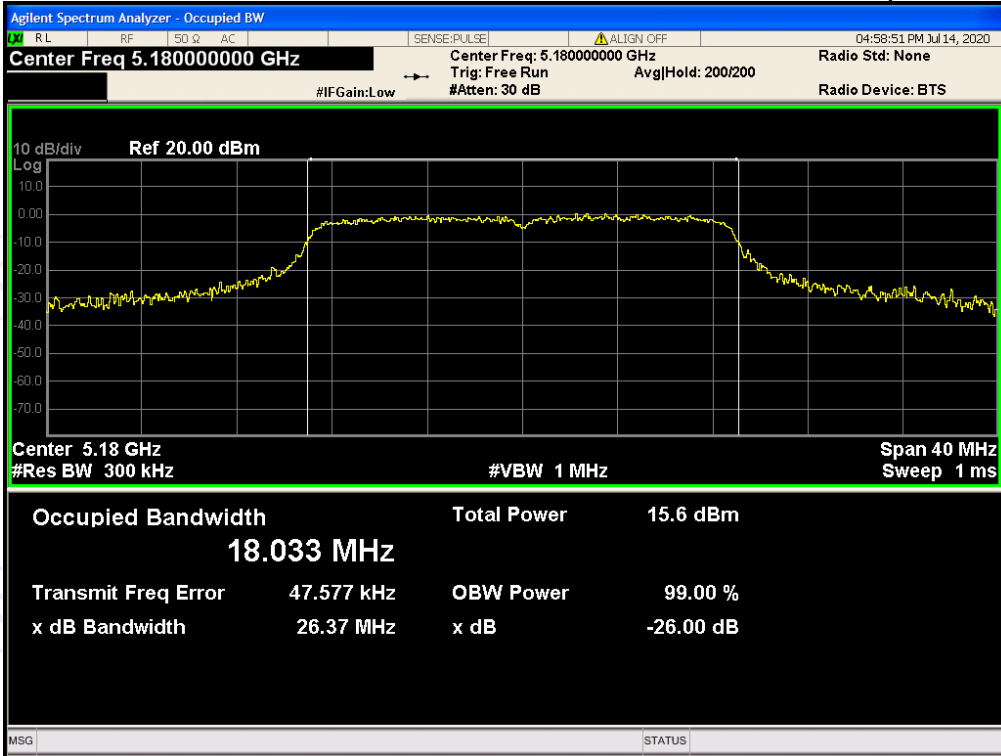

OBW NVNT 802.11a 5745MHz Ant2

OBW NVNT 802.11a 5785MHz Ant2

OBW NVNT 802.11a 5825MHz Ant2

OBW NVNT 802.11n(HT20) 5180MHz Ant2

OBW NVNT 802.11n(HT20) 5200MHz Ant2

OBW NVNT 802.11n(HT20) 5240MHz Ant2

OBW NVNT 802.11n(HT20) 5260MHz Ant2