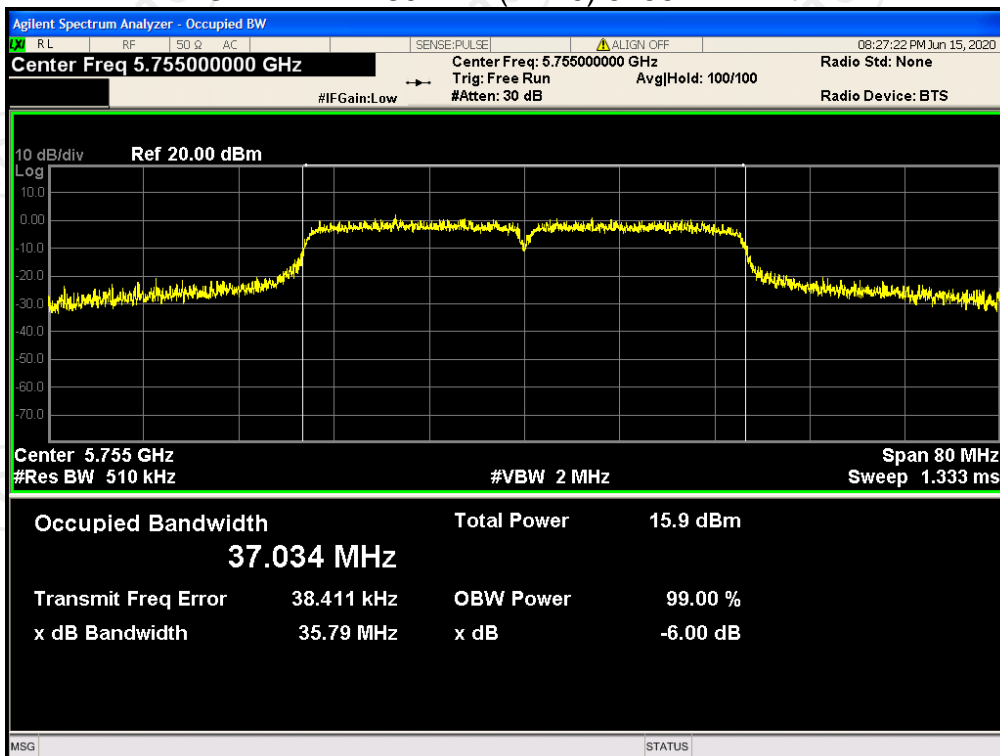

OBW NVNT 802.11n(HT40) 5510MHz Ant2

OBW NVNT 802.11n(HT40) 5590MHz Ant2

OBW NVNT 802.11n(HT40) 5670MHz Ant2

OBW NVNT 802.11n(HT40) 5755MHz Ant2

OBW NVNT 802.11n(HT40) 5795MHz Ant2