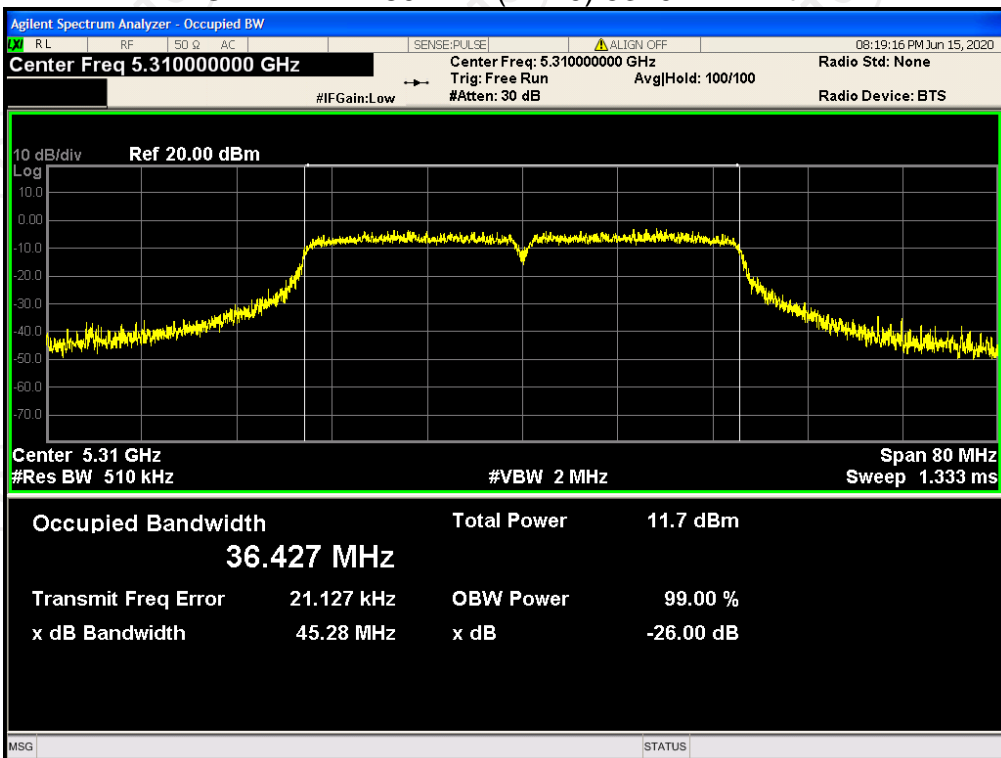

OBW NVNT 802.11n(HT20) 5785MHz Ant2

OBW NVNT 802.11n(HT20) 5825MHz Ant2

OBW NVNT 802.11n(HT40) 5190MHz Ant2

OBW NVNT 802.11n(HT40) 5230MHz Ant2

OBW NVNT 802.11n(HT40) 5270MHz Ant2

OBW NVNT 802.11n(HT40) 5310MHz Ant2