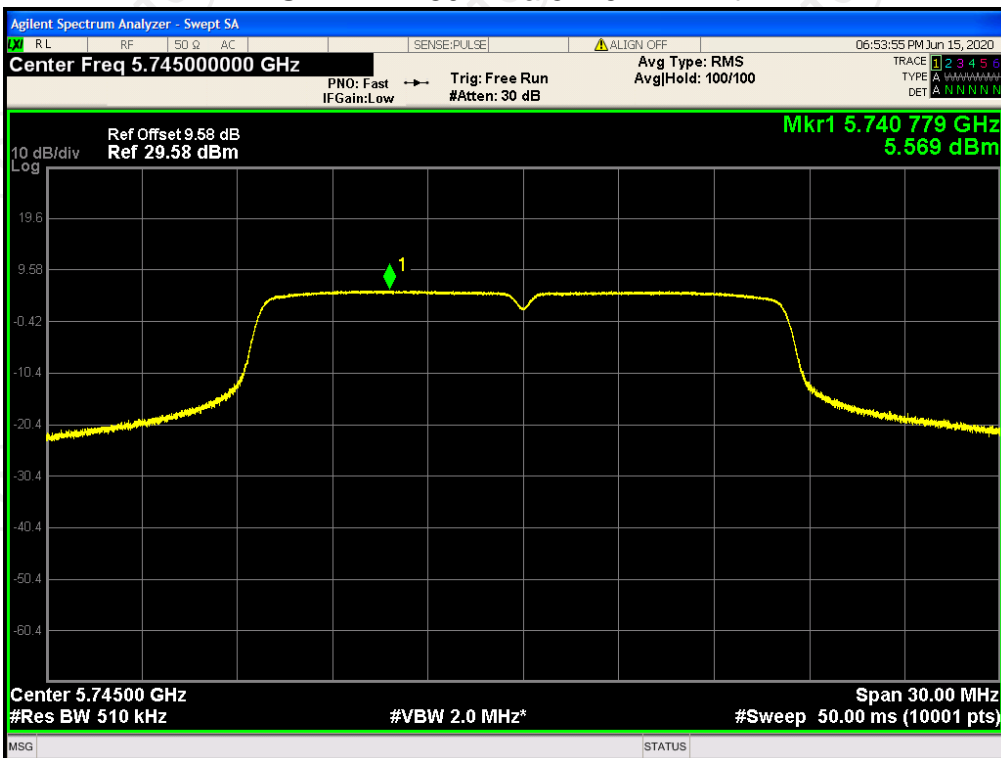

PSD NVNT 802.11a 5180MHz Ant2

PSD NVNT 802.11a 5200MHz Ant2

PSD NVNT 802.11a 5240MHz Ant2

PSD NVNT 802.11a 5260MHz Ant2

PSD NVNT 802.11a 5300MHz Ant2

PSD NVNT 802.11a 5320MHz Ant2

PSD NVNT 802.11a 5500MHz Ant2

PSD NVNT 802.11a 5600MHz Ant2

PSD NVNT 802.11a 5700MHz Ant2

PSD NVNT 802.11a 5745MHz Ant2

PSD NVNT 802.11a 5785MHz Ant2

PSD NVNT 802.11a 5825MHz Ant2

PSD NVNT 802.11n(HT20) 5180MHz Ant2

PSD NVNT 802.11n(HT20) 5260MHz Ant2