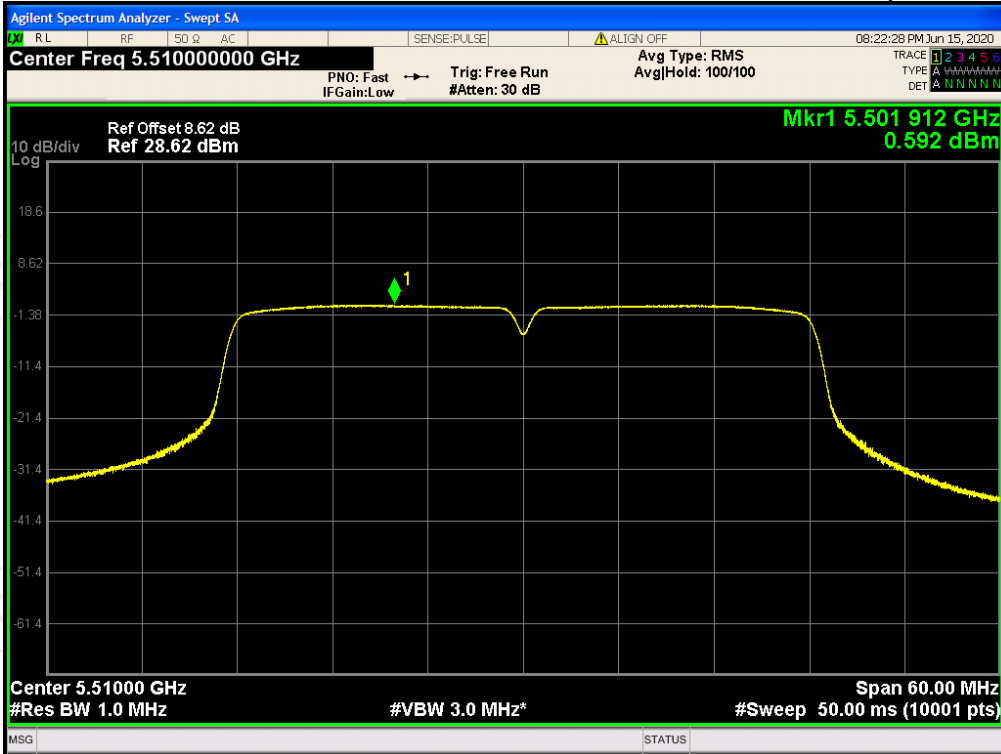

PSD NVNT 802.11n(HT20) 5300MHz Ant2

PSD NVNT 802.11n(HT20) 5320MHz Ant2

PSD NVNT 802.11n(HT20) 5500MHz Ant2

PSD NVNT 802.11n(HT20) 5600MHz Ant2

PSD NVNT 802.11n(HT20) 5700MHz Ant2

PSD NVNT 802.11n(HT20) 5745MHz Ant2

PSD NVNT 802.11n(HT20) 5785MHz Ant2

PSD NVNT 802.11n(HT20) 5825MHz Ant2

PSD NVNT 802.11n(HT40) 5190MHz Ant2

PSD NVNT 802.11n(HT40) 5230MHz Ant2

PSD NVNT 802.11n(HT40) 5270MHz Ant2

PSD NVNT 802.11n(HT40) 5310MHz Ant2

PSD NVNT 802.11n(HT40) 5510MHz Ant2

PSD NVNT 802.11n(HT40) 5590MHz Ant2

PSD NVNT 802.11n(HT40) 5670MHz Ant2

PSD NVNT 802.11n(HT40) 5755MHz Ant2

PSD NVNT 802.11n(HT40) 5795MHz Ant2