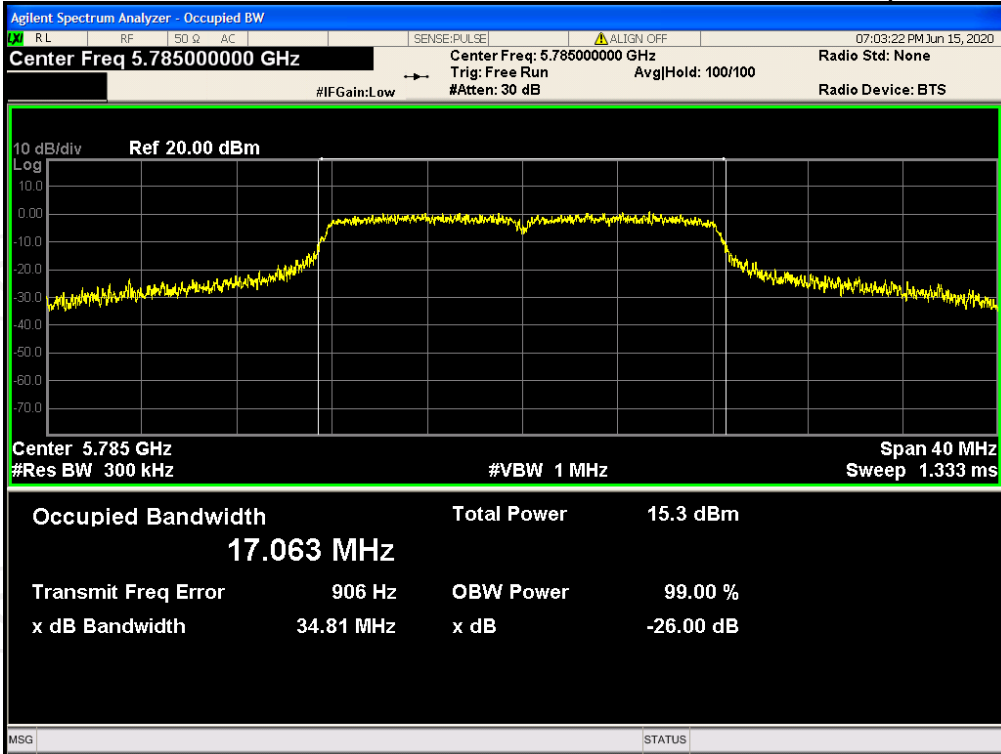

OBW NVNT 802.11a 5745MHz Ant2

OBW NVNT 802.11a 5785MHz Ant2

OBW NVNT 802.11a 5825MHz Ant2

OBW NVNT 802.11n(HT20) 5180MHz Ant2

OBW NVNT 802.11n(HT20) 5200MHz Ant2

OBW NVNT 802.11n(HT20) 5240MHz Ant2

OBW NVNT 802.11n(HT20) 5260MHz Ant2