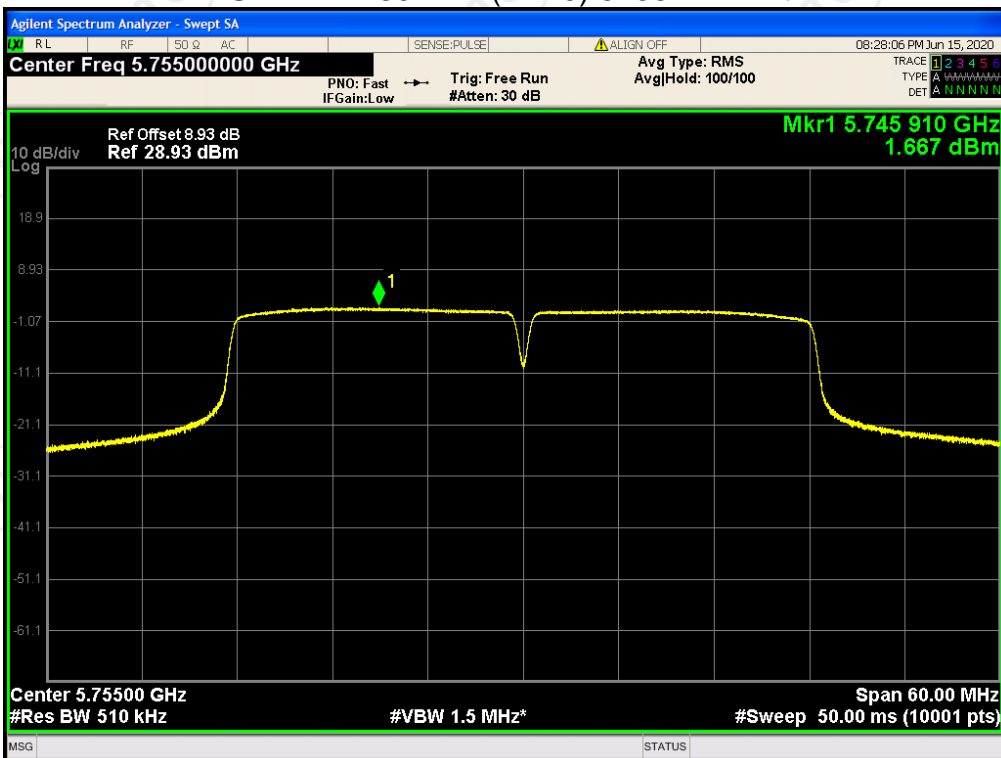

PSD NVNT 802.11n(HT40) 5510MHz Ant2

PSD NVNT 802.11n(HT40) 5590MHz Ant2

PSD NVNT 802.11n(HT40) 5670MHz Ant2

PSD NVNT 802.11n(HT40) 5755MHz Ant2

PSD NVNT 802.11n(HT40) 5795MHz Ant2