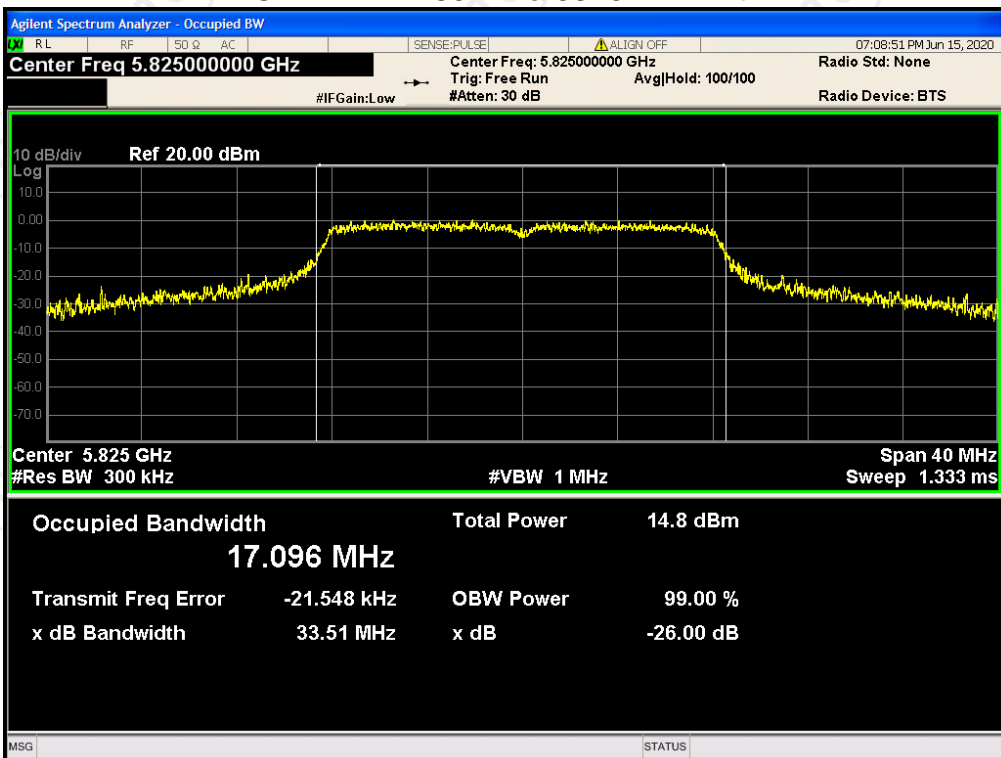

OBW NVNT 802.11a 5745MHz Ant2

OBW NVNT 802.11a 5785MHz Ant2

OBW NVNT 802.11a 5825MHz Ant2

OBW NVNT 802.11n(HT20) 5180MHz Ant2

OBW NVNT 802.11n(HT20) 5200MHz Ant2

OBW NVNT 802.11n(HT20) 5240MHz Ant2

OBW NVNT 802.11n(HT20) 5260MHz Ant2