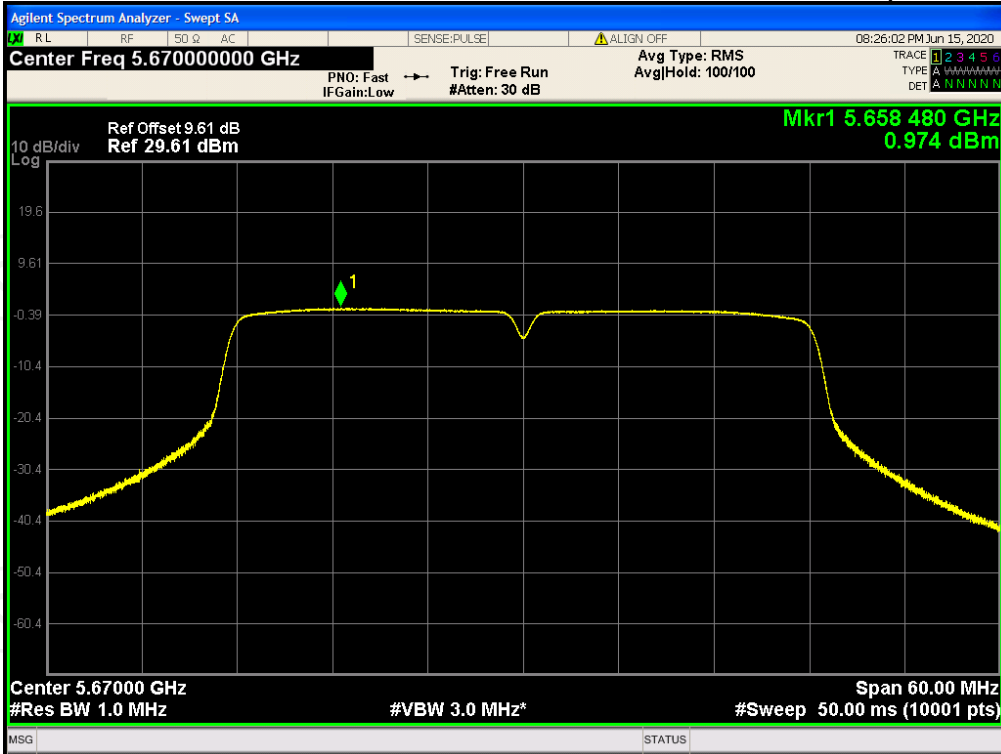

PSD NVNT 802.11n(HT20) 5300MHz Ant2

PSD NVNT 802.11n(HT20) 5320MHz Ant2

PSD NVNT 802.11n(HT20) 5500MHz Ant2

PSD NVNT 802.11n(HT20) 5600MHz Ant2

PSD NVNT 802.11n(HT20) 5700MHz Ant2

PSD NVNT 802.11n(HT20) 5745MHz Ant2

PSD NVNT 802.11n(HT20) 5785MHz Ant2

PSD NVNT 802.11n(HT20) 5825MHz Ant2

PSD NVNT 802.11n(HT40) 5190MHz Ant2

PSD NVNT 802.11n(HT40) 5230MHz Ant2

PSD NVNT 802.11n(HT40) 5270MHz Ant2

PSD NVNT 802.11n(HT40) 5310MHz Ant2

PSD NVNT 802.11n(HT40) 5510MHz Ant2

PSD NVNT 802.11n(HT40) 5590MHz Ant2

PSD NVNT 802.11n(HT40) 5670MHz Ant2

PSD NVNT 802.11n(HT40) 5755MHz Ant2

PSD NVNT 802.11n(HT40) 5795MHz Ant2