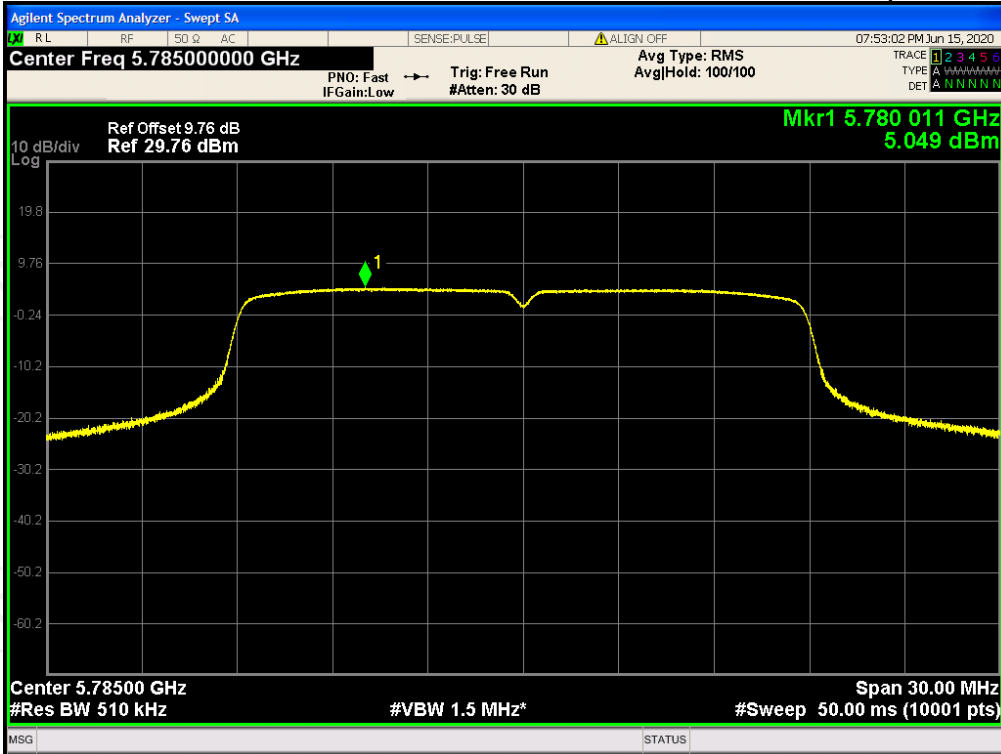

PSD NVNT 802.11a 5600MHz Ant2

PSD NVNT 802.11a 5700MHz Ant2

PSD NVNT 802.11a 5745MHz Ant2

PSD NVNT 802.11a 5785MHz Ant2

PSD NVNT 802.11a 5825MHz Ant2

PSD NVNT 802.11n(HT20) 5180MHz Ant2

PSD NVNT 802.11n(HT20) 5260MHz Ant2

PSD NVNT 802.11n(HT20) 5300MHz Ant2

PSD NVNT 802.11n(HT20) 5320MHz Ant2

PSD NVNT 802.11n(HT20) 5500MHz Ant2

PSD NVNT 802.11n(HT20) 5600MHz Ant2

PSD NVNT 802.11n(HT20) 5700MHz Ant2

PSD NVNT 802.11n(HT20) 5745MHz Ant2

PSD NVNT 802.11n(HT20) 5785MHz Ant2

PSD NVNT 802.11n(HT20) 5825MHz Ant2

PSD NVNT 802.11n(HT40) 5190MHz Ant2

PSD NVNT 802.11n(HT40) 5230MHz Ant2

PSD NVNT 802.11n(HT40) 5270MHz Ant2

PSD NVNT 802.11n(HT40) 5310MHz Ant2