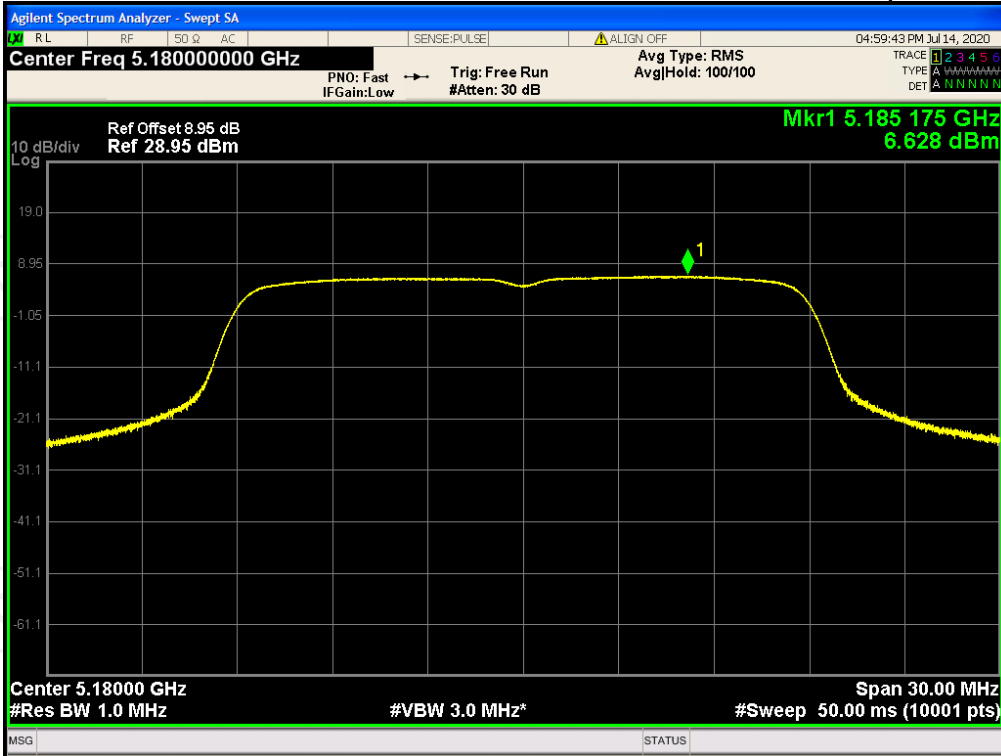

PSD NVNT 802.11a 5180MHz Ant2

PSD NVNT 802.11a 5200MHz Ant2

PSD NVNT 802.11a 5240MHz Ant2

PSD NVNT 802.11a 5260MHz Ant2

PSD NVNT 802.11a 5300MHz Ant2

PSD NVNT 802.11a 5320MHz Ant2

PSD NVNT 802.11a 5500MHz Ant2

PSD NVNT 802.11a 5600MHz Ant2

PSD NVNT 802.11a 5700MHz Ant2

PSD NVNT 802.11a 5745MHz Ant2

PSD NVNT 802.11a 5785MHz Ant2

PSD NVNT 802.11a 5825MHz Ant2

PSD NVNT 802.11n(HT20) 5180MHz Ant2

PSD NVNT 802.11n(HT20) 5260MHz Ant2

PSD NVNT 802.11n(HT20) 5300MHz Ant2

PSD NVNT 802.11n(HT20) 5320MHz Ant2

PSD NVNT 802.11n(HT20) 5500MHz Ant2

PSD NVNT 802.11n(HT20) 5600MHz Ant2

PSD NVNT 802.11n(HT20) 5700MHz Ant2

PSD NVNT 802.11n(HT20) 5745MHz Ant2