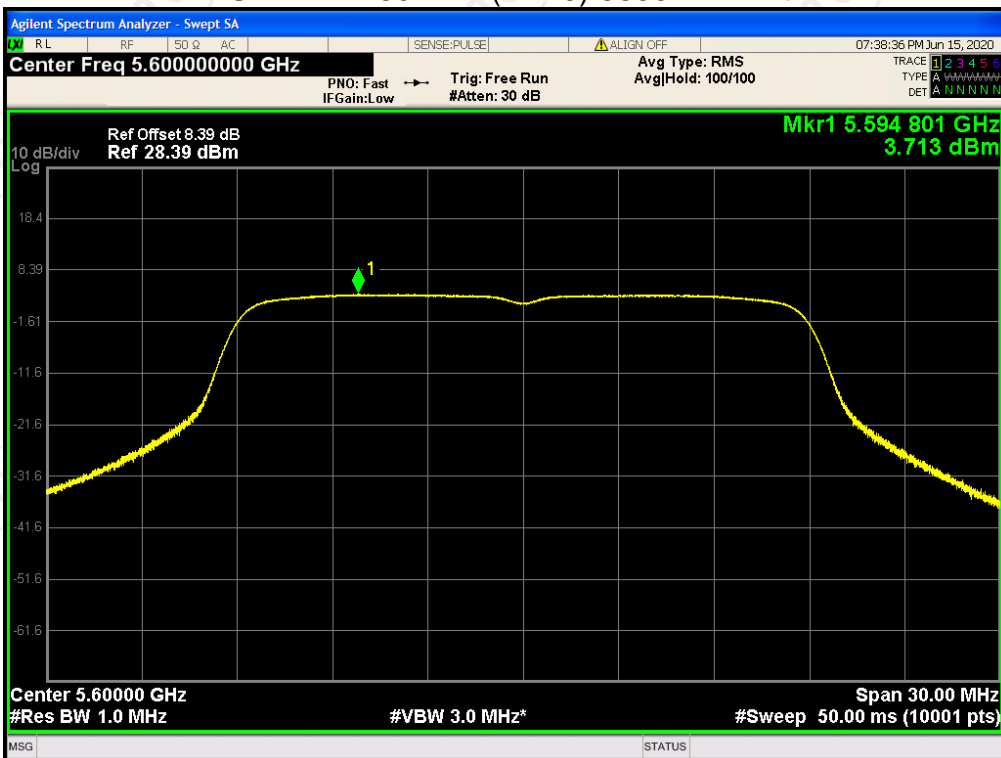

PSD NVNT 802.11a 5600MHz Ant2

PSD NVNT 802.11a 5700MHz Ant2

PSD NVNT 802.11a 5745MHz Ant2

PSD NVNT 802.11a 5785MHz Ant2

PSD NVNT 802.11a 5825MHz Ant2

PSD NVNT 802.11n(HT20) 5180MHz Ant2

PSD NVNT 802.11n(HT20) 5260MHz Ant2

PSD NVNT 802.11n(HT20) 5300MHz Ant2

PSD NVNT 802.11n(HT20) 5320MHz Ant2

PSD NVNT 802.11n(HT20) 5500MHz Ant2

PSD NVNT 802.11n(HT20) 5600MHz Ant2

PSD NVNT 802.11n(HT20) 5700MHz Ant2

PSD NVNT 802.11n(HT20) 5745MHz Ant2

PSD NVNT 802.11n(HT20) 5785MHz Ant2

PSD NVNT 802.11n(HT20) 5825MHz Ant2

PSD NVNT 802.11n(HT40) 5190MHz Ant2

PSD NVNT 802.11n(HT40) 5230MHz Ant2

PSD NVNT 802.11n(HT40) 5270MHz Ant2

PSD NVNT 802.11n(HT40) 5310MHz Ant2