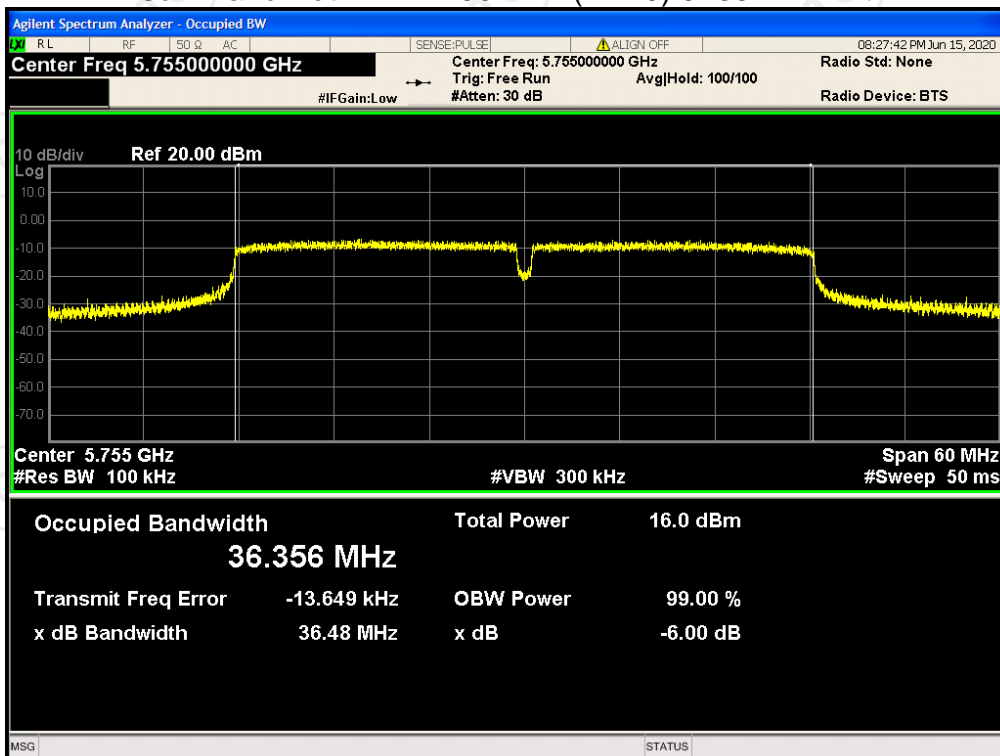

-6dB Bandwidth NVNT 802.11n(HT40) 5755MHz Ant2