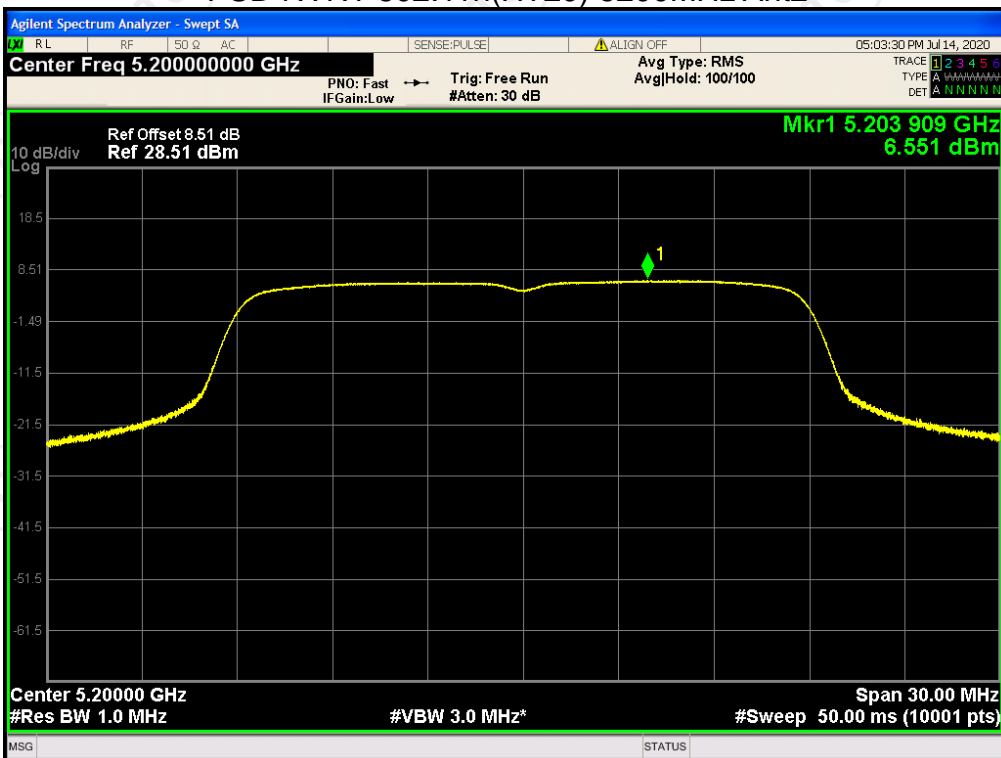

PSD NVNT 802.11a 5180MHz Ant2

PSD NVNT 802.11a 5200MHz Ant2

PSD NVNT 802.11a 5240MHz Ant2

PSD NVNT 802.11a 5260MHz Ant2

PSD NVNT 802.11a 5300MHz Ant2

PSD NVNT 802.11a 5320MHz Ant2

PSD NVNT 802.11a 5500MHz Ant2

PSD NVNT 802.11a 5600MHz Ant2

PSD NVNT 802.11a 5700MHz Ant2

PSD NVNT 802.11a 5745MHz Ant2

PSD NVNT 802.11a 5785MHz Ant2

PSD NVNT 802.11a 5825MHz Ant2

PSD NVNT 802.11n(HT20) 5180MHz Ant2

PSD NVNT 802.11n(HT20) 5260MHz Ant2

PSD NVNT 802.11n(HT20) 5300MHz Ant2

PSD NVNT 802.11n(HT20) 5320MHz Ant2

PSD NVNT 802.11n(HT20) 5500MHz Ant2

PSD NVNT 802.11n(HT20) 5600MHz Ant2

PSD NVNT 802.11n(HT20) 5700MHz Ant2

PSD NVNT 802.11n(HT20) 5745MHz Ant2