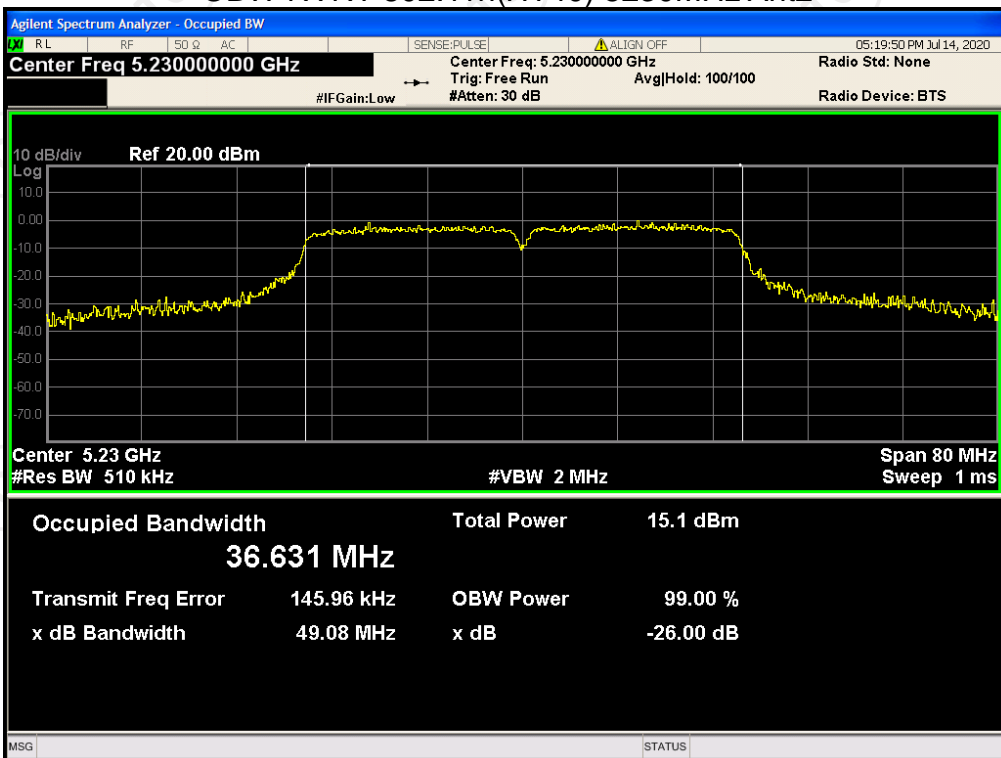

OBW NVNT 802.11n(HT20) 5785MHz Ant2

OBW NVNT 802.11n(HT20) 5825MHz Ant2

OBW NVNT 802.11n(HT40) 5190MHz Ant2

OBW NVNT 802.11n(HT40) 5230MHz Ant2

OBW NVNT 802.11n(HT40) 5270MHz Ant2

OBW NVNT 802.11n(HT40) 5310MHz Ant2