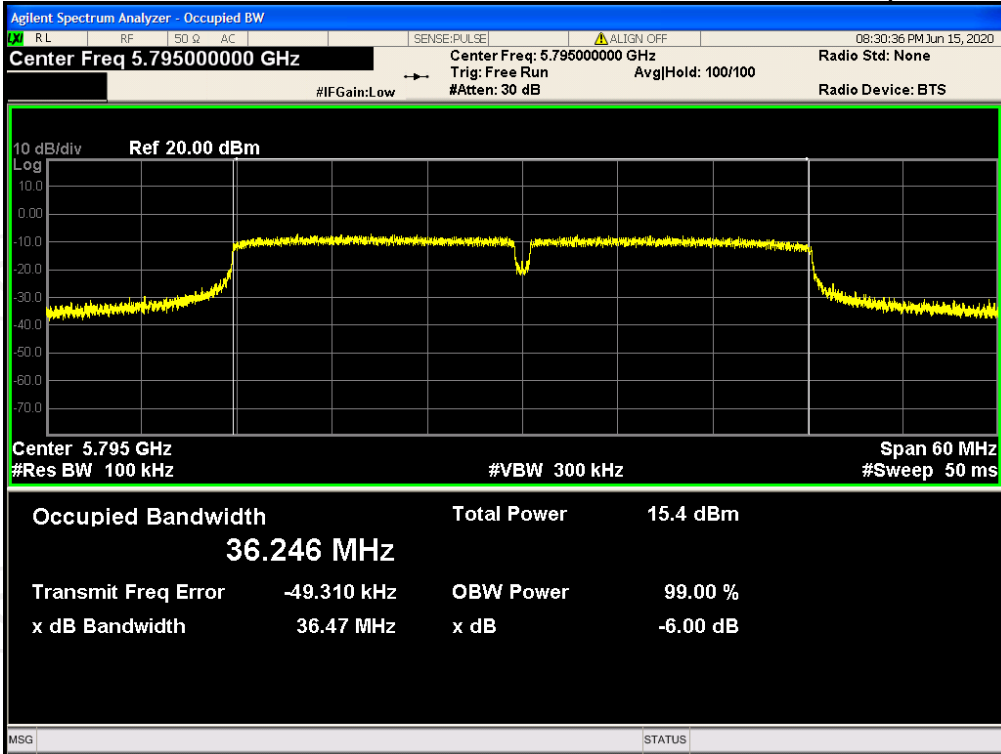

-6dB Bandwidth NVNT 802.11n(HT20) 5825MHz Ant2

-6dB Bandwidth NVNT 802.11n(HT40) 5755MHz Ant2

-6dB Bandwidth NVNT 802.11n(HT40) 5795MHz Ant2