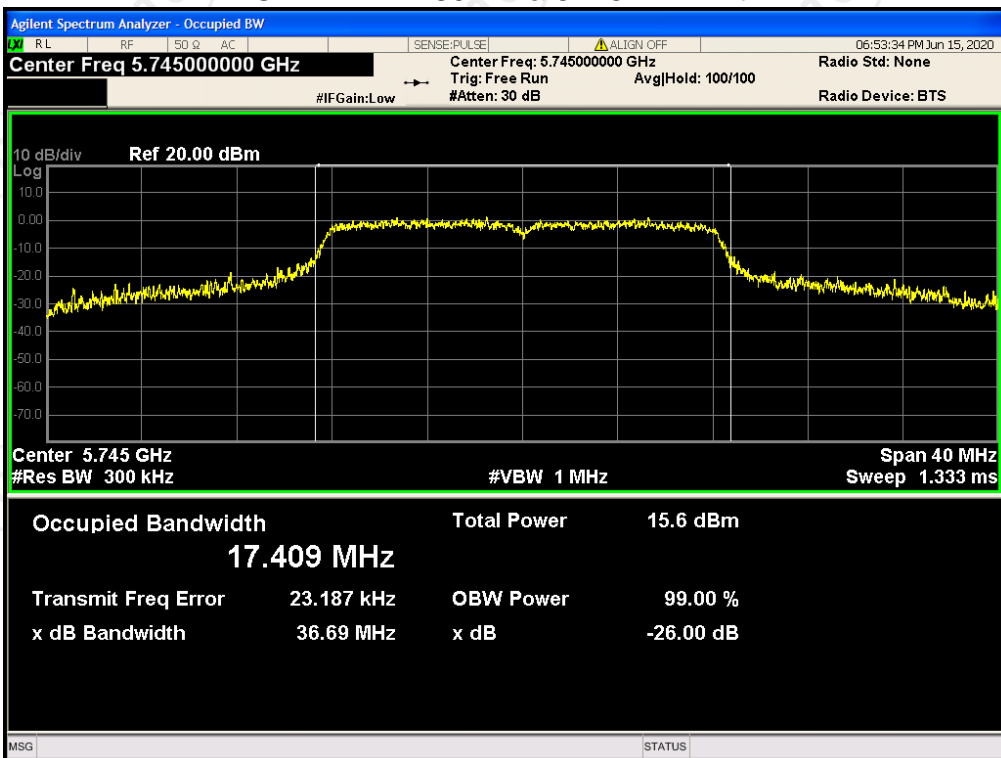

OBW NVNT 802.11a 5745MHz Ant2

OBW NVNT 802.11a 5785MHz Ant2

OBW NVNT 802.11a 5825MHz Ant2

OBW NVNT 802.11n(HT20) 5180MHz Ant2

OBW NVNT 802.11n(HT20) 5200MHz Ant2

OBW NVNT 802.11n(HT20) 5240MHz Ant2

OBW NVNT 802.11n(HT20) 5260MHz Ant2