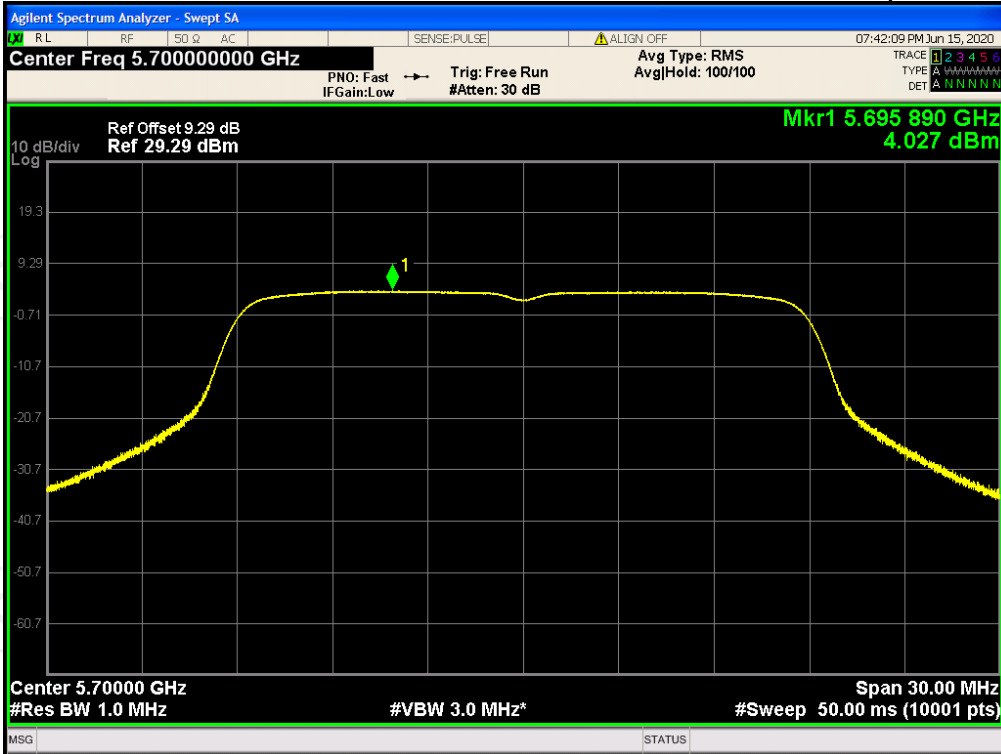

PSD NVNT 802.11a 5600MHz Ant2

PSD NVNT 802.11a 5700MHz Ant2

PSD NVNT 802.11a 5745MHz Ant2

PSD NVNT 802.11a 5785MHz Ant2

PSD NVNT 802.11a 5825MHz Ant2

PSD NVNT 802.11n(HT20) 5180MHz Ant2

PSD NVNT 802.11n(HT20) 5260MHz Ant2

PSD NVNT 802.11n(HT20) 5300MHz Ant2

PSD NVNT 802.11n(HT20) 5320MHz Ant2

PSD NVNT 802.11n(HT20) 5500MHz Ant2

PSD NVNT 802.11n(HT20) 5600MHz Ant2

PSD NVNT 802.11n(HT20) 5700MHz Ant2

PSD NVNT 802.11n(HT20) 5745MHz Ant2

PSD NVNT 802.11n(HT20) 5785MHz Ant2

PSD NVNT 802.11n(HT20) 5825MHz Ant2

PSD NVNT 802.11n(HT40) 5190MHz Ant2

PSD NVNT 802.11n(HT40) 5230MHz Ant2

PSD NVNT 802.11n(HT40) 5270MHz Ant2

PSD NVNT 802.11n(HT40) 5310MHz Ant2