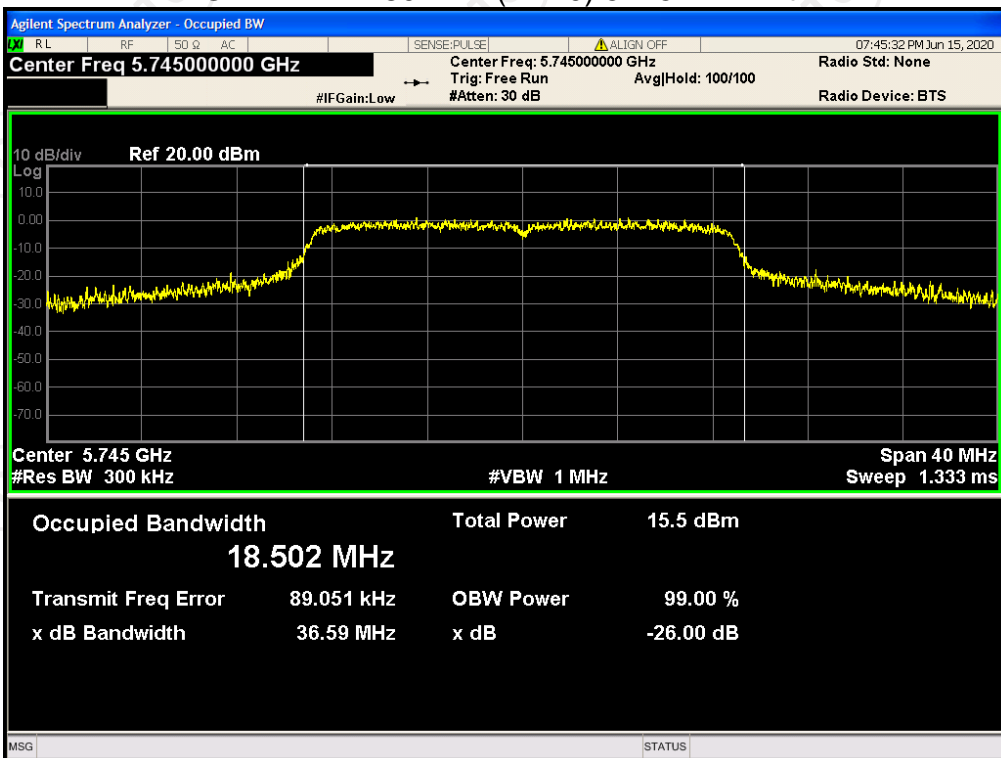

OBW NVNT 802.11n(HT20) 5300MHz Ant2

OBW NVNT 802.11n(HT20) 5320MHz Ant2

OBW NVNT 802.11n(HT20) 5500MHz Ant2

OBW NVNT 802.11n(HT20) 5600MHz Ant2

OBW NVNT 802.11n(HT20) 5700MHz Ant2

OBW NVNT 802.11n(HT20) 5745MHz Ant2