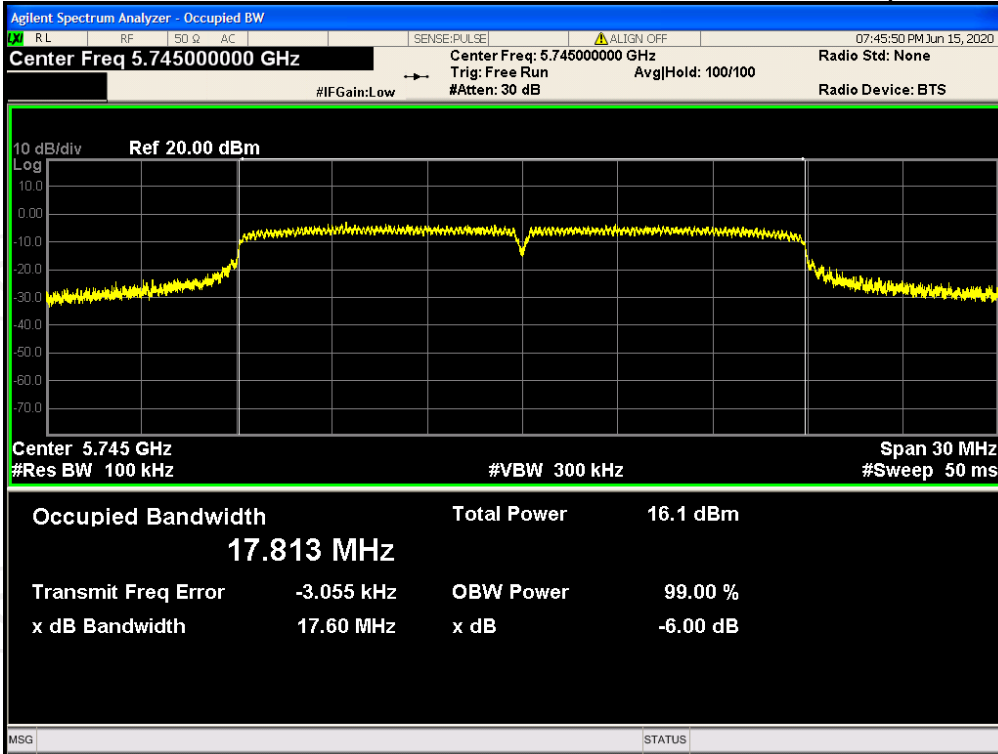

-6dB Bandwidth NVNT 802.11a 5745MHz Ant2

-6dB Bandwidth NVNT 802.11a 5785MHz Ant2

-6dB Bandwidth NVNT 802.11a 5825MHz Ant2

-6dB Bandwidth NVNT 802.11n(HT20) 5745MHz Ant2

-6dB Bandwidth NVNT 802.11n(HT20) 5785MHz Ant2