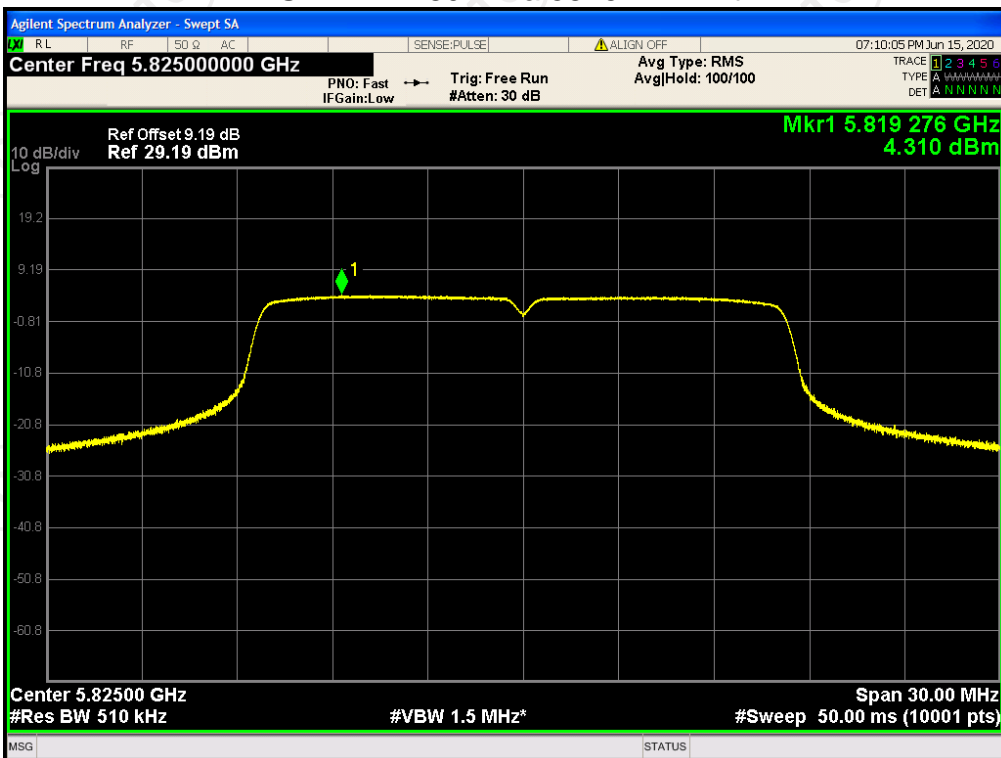

PSD NVNT 802.11a 5600MHz Ant2

PSD NVNT 802.11a 5700MHz Ant2

PSD NVNT 802.11a 5745MHz Ant2

PSD NVNT 802.11a 5785MHz Ant2

PSD NVNT 802.11a 5825MHz Ant2

PSD NVNT 802.11n(HT20) 5180MHz Ant2

PSD NVNT 802.11n(HT20) 5260MHz Ant2

PSD NVNT 802.11n(HT20) 5300MHz Ant2

PSD NVNT 802.11n(HT20) 5320MHz Ant2

PSD NVNT 802.11n(HT20) 5500MHz Ant2

PSD NVNT 802.11n(HT20) 5600MHz Ant2

PSD NVNT 802.11n(HT20) 5700MHz Ant2

PSD NVNT 802.11n(HT20) 5745MHz Ant2