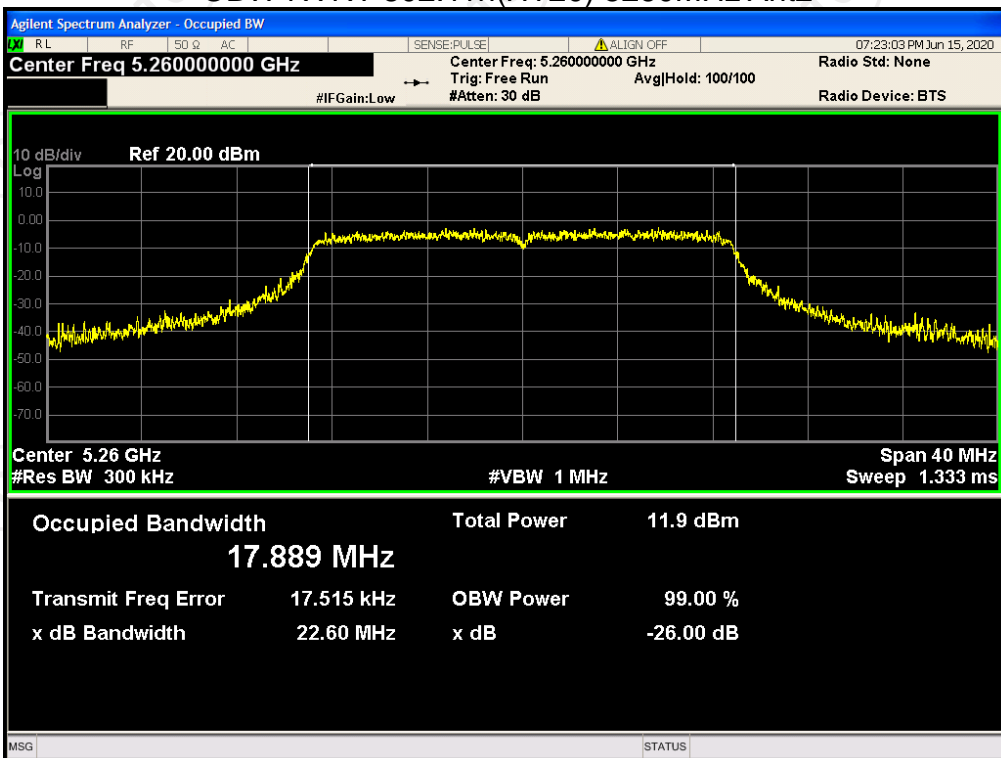

OBW NVNT 802.11a 5745MHz Ant2

OBW NVNT 802.11a 5785MHz Ant2

OBW NVNT 802.11a 5825MHz Ant2

OBW NVNT 802.11n(HT20) 5180MHz Ant2

OBW NVNT 802.11n(HT20) 5200MHz Ant2

OBW NVNT 802.11n(HT20) 5240MHz Ant2

OBW NVNT 802.11n(HT20) 5260MHz Ant2