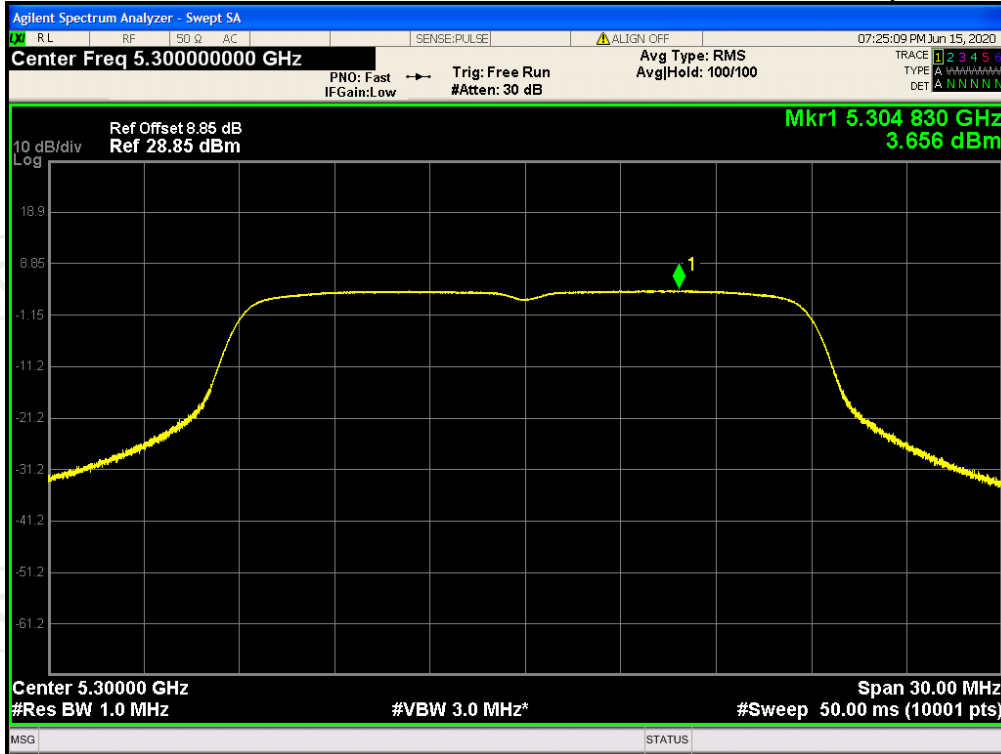

PSD NVNT 802.11a 5180MHz Ant2

PSD NVNT 802.11a 5200MHz Ant2

PSD NVNT 802.11a 5240MHz Ant2

PSD NVNT 802.11a 5260MHz Ant2

PSD NVNT 802.11a 5300MHz Ant2

PSD NVNT 802.11a 5320MHz Ant2

PSD NVNT 802.11a 5500MHz Ant2

PSD NVNT 802.11a 5600MHz Ant2

PSD NVNT 802.11a 5700MHz Ant2

PSD NVNT 802.11a 5745MHz Ant2

PSD NVNT 802.11a 5785MHz Ant2

PSD NVNT 802.11a 5825MHz Ant2

PSD NVNT 802.11n(HT20) 5180MHz Ant2

PSD NVNT 802.11n(HT20) 5260MHz Ant2

PSD NVNT 802.11n(HT20) 5300MHz Ant2

PSD NVNT 802.11n(HT20) 5320MHz Ant2

PSD NVNT 802.11n(HT20) 5500MHz Ant2

PSD NVNT 802.11n(HT20) 5600MHz Ant2

PSD NVNT 802.11n(HT20) 5700MHz Ant2

PSD NVNT 802.11n(HT20) 5745MHz Ant2