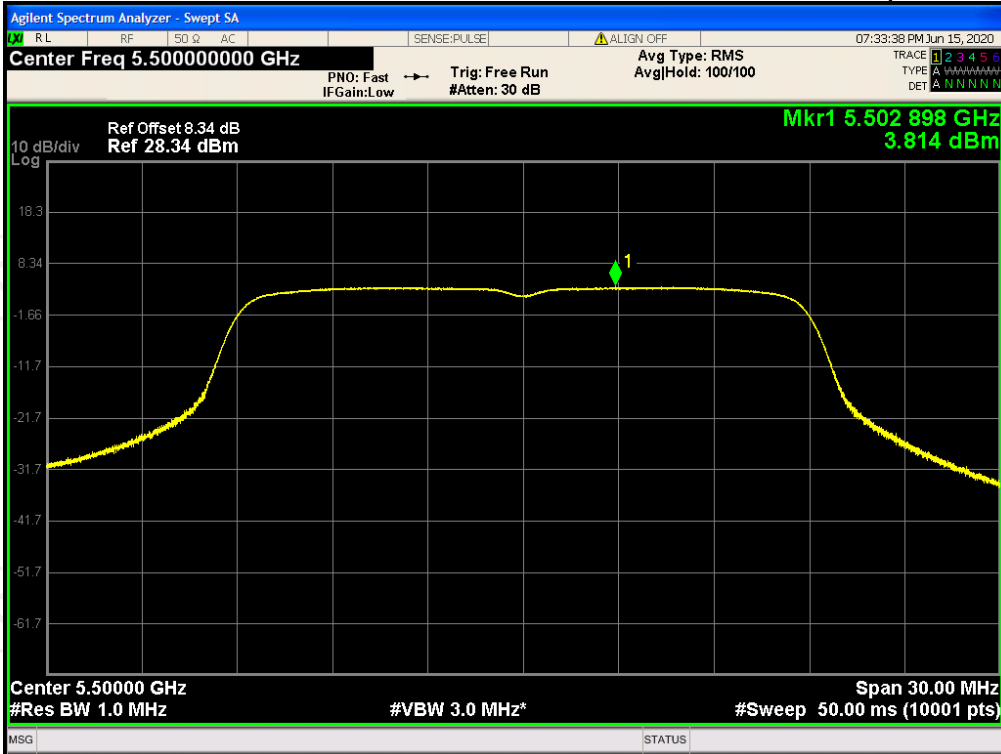

PSD NVNT 802.11a 5180MHz Ant2

PSD NVNT 802.11a 5200MHz Ant2

PSD NVNT 802.11a 5240MHz Ant2

PSD NVNT 802.11a 5260MHz Ant2

PSD NVNT 802.11a 5300MHz Ant2

PSD NVNT 802.11a 5320MHz Ant2

PSD NVNT 802.11a 5500MHz Ant2

PSD NVNT 802.11a 5600MHz Ant2

PSD NVNT 802.11a 5700MHz Ant2

PSD NVNT 802.11a 5745MHz Ant2

PSD NVNT 802.11a 5785MHz Ant2

PSD NVNT 802.11a 5825MHz Ant2

PSD NVNT 802.11n(HT20) 5180MHz Ant2

PSD NVNT 802.11n(HT20) 5260MHz Ant2

PSD NVNT 802.11n(HT20) 5300MHz Ant2

PSD NVNT 802.11n(HT20) 5320MHz Ant2

PSD NVNT 802.11n(HT20) 5500MHz Ant2

PSD NVNT 802.11n(HT20) 5600MHz Ant2

PSD NVNT 802.11n(HT20) 5700MHz Ant2

PSD NVNT 802.11n(HT20) 5745MHz Ant2