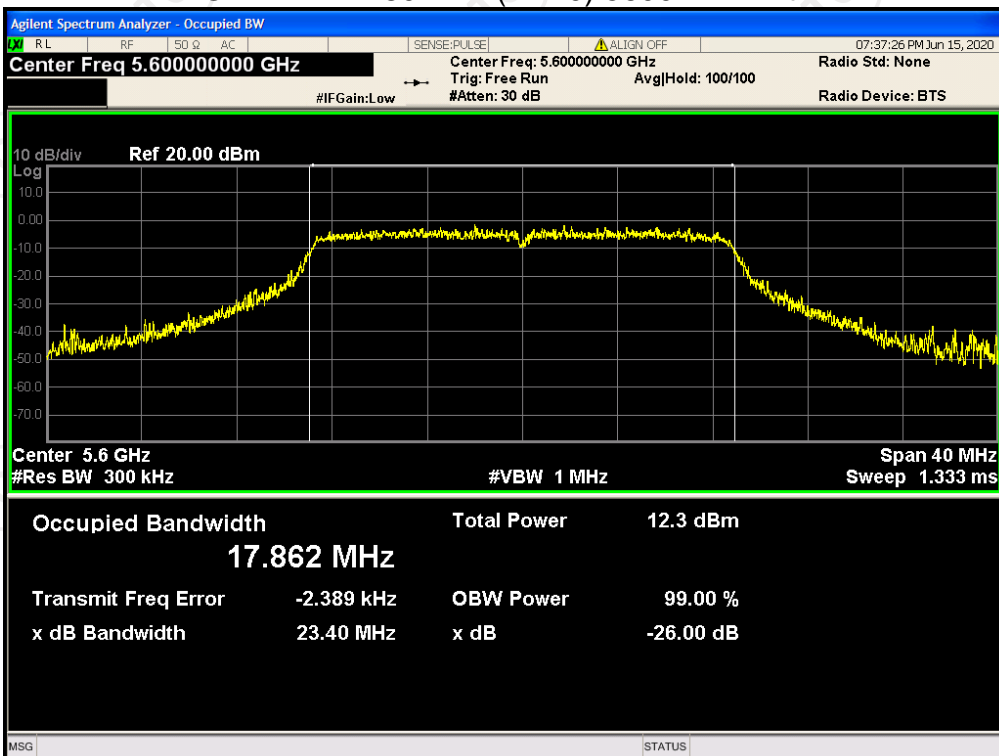

OBW NVNT 802.11n(HT20) 5300MHz Ant2

OBW NVNT 802.11n(HT20) 5320MHz Ant2

OBW NVNT 802.11n(HT20) 5500MHz Ant2

OBW NVNT 802.11n(HT20) 5600MHz Ant2

OBW NVNT 802.11n(HT20) 5700MHz Ant2

OBW NVNT 802.11n(HT20) 5745MHz Ant2