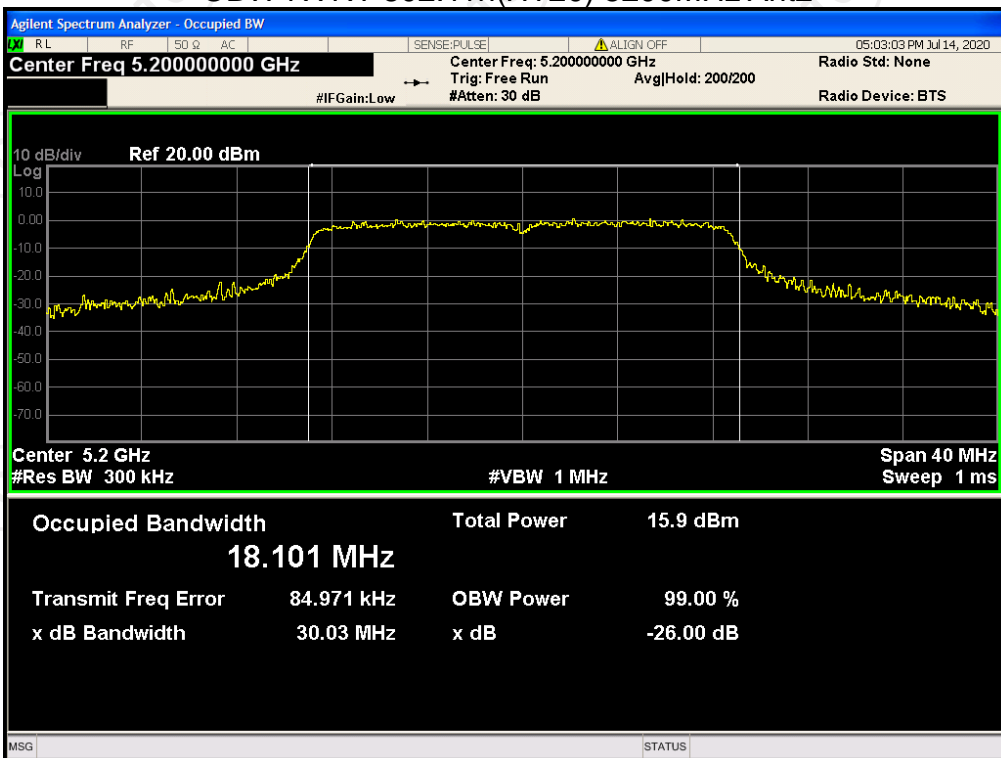

OBW NVNT 802.11a 5745MHz Ant2

OBW NVNT 802.11a 5785MHz Ant2

OBW NVNT 802.11a 5825MHz Ant2

OBW NVNT 802.11n(HT20) 5180MHz Ant2

OBW NVNT 802.11n(HT20) 5200MHz Ant2

OBW NVNT 802.11n(HT20) 5240MHz Ant2

OBW NVNT 802.11n(HT20) 5260MHz Ant2