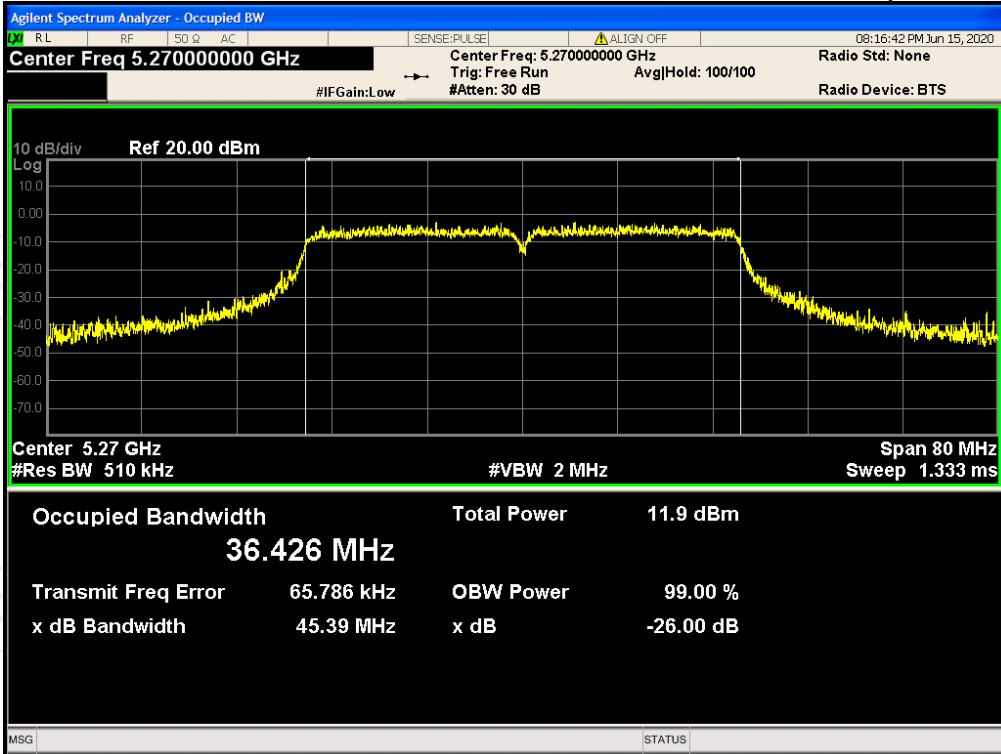

OBW NVNT 802.11n(HT20) 5785MHz Ant2

OBW NVNT 802.11n(HT20) 5825MHz Ant2

OBW NVNT 802.11n(HT40) 5190MHz Ant2

OBW NVNT 802.11n(HT40) 5230MHz Ant2

OBW NVNT 802.11n(HT40) 5270MHz Ant2

OBW NVNT 802.11n(HT40) 5310MHz Ant2