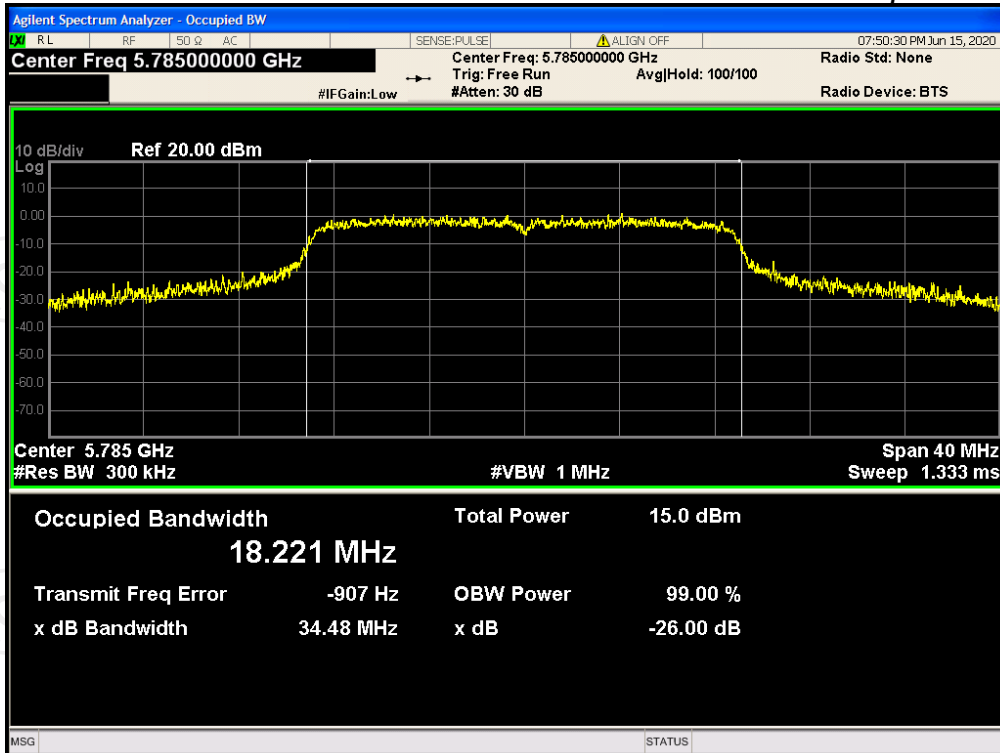

OBW NVNT 802.11n(HT20) 5785MHz Ant2