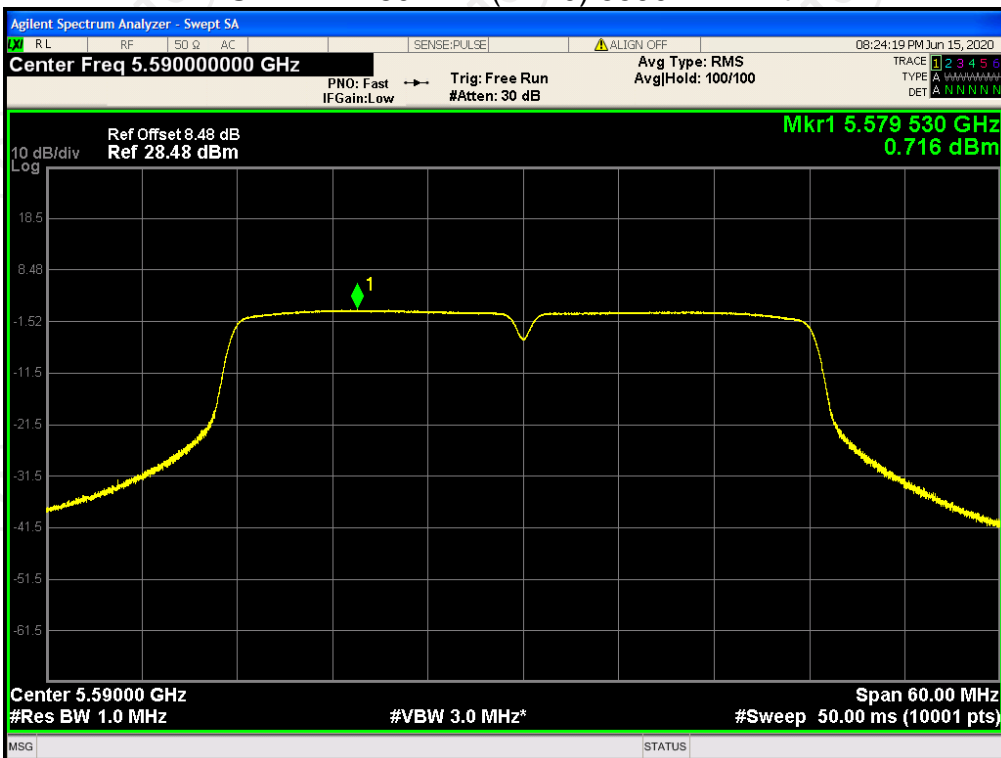

PSD NVNT 802.11n(HT20) 5300MHz Ant2

PSD NVNT 802.11n(HT20) 5320MHz Ant2

PSD NVNT 802.11n(HT20) 5500MHz Ant2

PSD NVNT 802.11n(HT20) 5600MHz Ant2

PSD NVNT 802.11n(HT20) 5700MHz Ant2

PSD NVNT 802.11n(HT20) 5745MHz Ant2

PSD NVNT 802.11n(HT20) 5785MHz Ant2

PSD NVNT 802.11n(HT20) 5825MHz Ant2

PSD NVNT 802.11n(HT40) 5190MHz Ant2

PSD NVNT 802.11n(HT40) 5230MHz Ant2

PSD NVNT 802.11n(HT40) 5270MHz Ant2

PSD NVNT 802.11n(HT40) 5310MHz Ant2

PSD NVNT 802.11n(HT40) 5510MHz Ant2

PSD NVNT 802.11n(HT40) 5590MHz Ant2

PSD NVNT 802.11n(HT40) 5670MHz Ant2

PSD NVNT 802.11n(HT40) 5755MHz Ant2

PSD NVNT 802.11n(HT40) 5795MHz Ant2