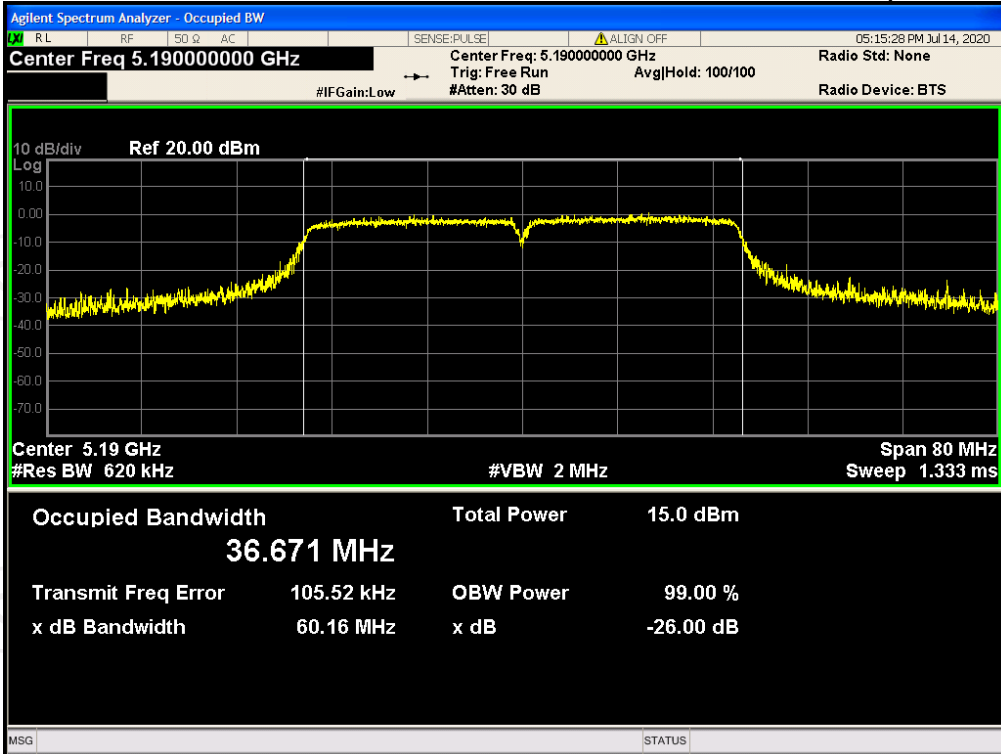

OBW NVNT 802.11n(HT20) 5785MHz Ant2

OBW NVNT 802.11n(HT20) 5825MHz Ant2

OBW NVNT 802.11n(HT40) 5190MHz Ant2

OBW NVNT 802.11n(HT40) 5230MHz Ant2

OBW NVNT 802.11n(HT40) 5270MHz Ant2

OBW NVNT 802.11n(HT40) 5310MHz Ant2