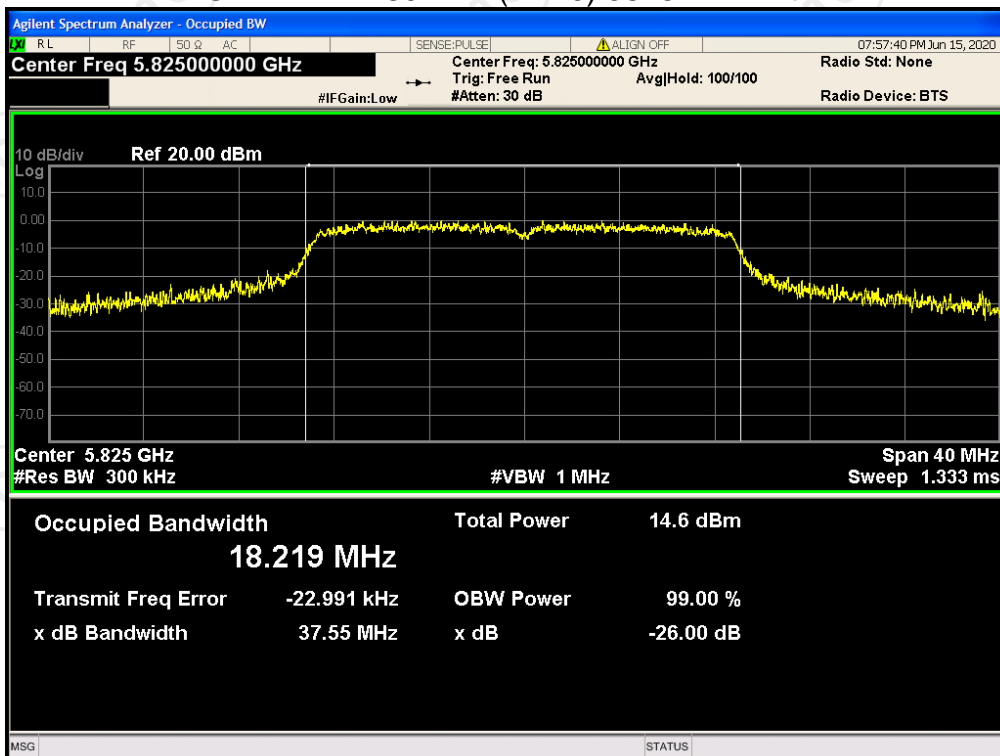

OBW NVNT 802.11n(HT20) 5825MHz Ant2