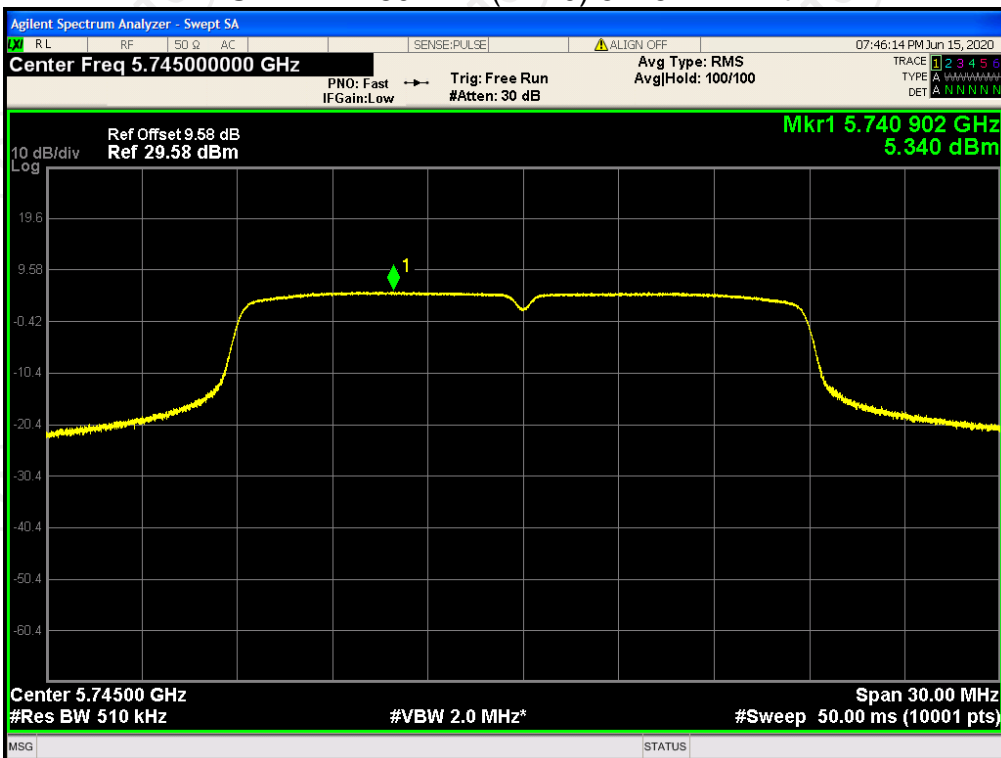

PSD NVNT 802.11n(HT20) 5300MHz Ant2

PSD NVNT 802.11n(HT20) 5320MHz Ant2

PSD NVNT 802.11n(HT20) 5500MHz Ant2

PSD NVNT 802.11n(HT20) 5600MHz Ant2

PSD NVNT 802.11n(HT20) 5700MHz Ant2

PSD NVNT 802.11n(HT20) 5745MHz Ant2

PSD NVNT 802.11n(HT20) 5785MHz Ant2

PSD NVNT 802.11n(HT20) 5825MHz Ant2

PSD NVNT 802.11n(HT40) 5190MHz Ant2

PSD NVNT 802.11n(HT40) 5230MHz Ant2

PSD NVNT 802.11n(HT40) 5270MHz Ant2

PSD NVNT 802.11n(HT40) 5310MHz Ant2