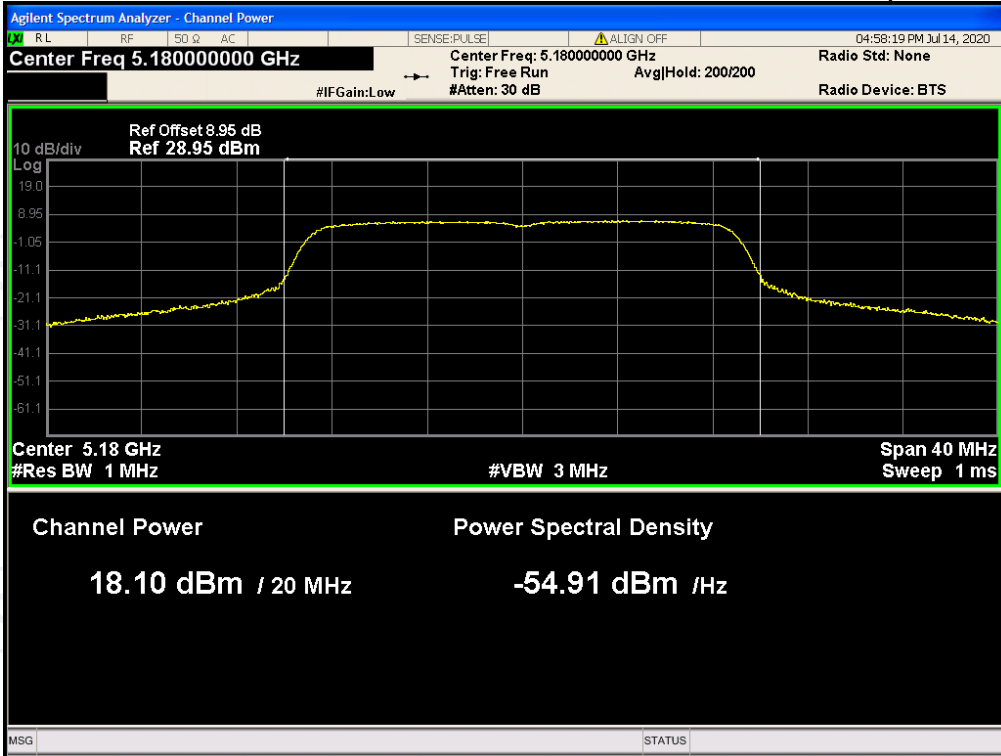

Power NVNT 802.11a 5180MHz Ant2

Power NVNT 802.11a 5200MHz Ant2

Power NVNT 802.11a 5240MHz Ant2

Power NVNT 802.11a 5260MHz Ant2

Power NVNT 802.11a 5300MHz Ant2

Power NVNT 802.11a 5320MHz Ant2

Power NVNT 802.11a 5500MHz Ant2

Power NVNT 802.11a 5600MHz Ant2

Power NVNT 802.11a 5700MHz Ant2

Power NVNT 802.11a 5745MHz Ant2

Power NVNT 802.11a 5785MHz Ant2

Power NVNT 802.11a 5825MHz Ant2

Power NVNT 802.11n(HT20) 5180MHz Ant2

Power NVNT 802.11n(HT20) 5200MHz Ant2

Power NVNT 802.11n(HT20) 5240MHz Ant2

Power NVNT 802.11n(HT20) 5260MHz Ant2

Power NVNT 802.11n(HT20) 5300MHz Ant2

Power NVNT 802.11n(HT20) 5320MHz Ant2

Power NVNT 802.11n(HT20) 5500MHz Ant2

Power NVNT 802.11n(HT20) 5600MHz Ant2