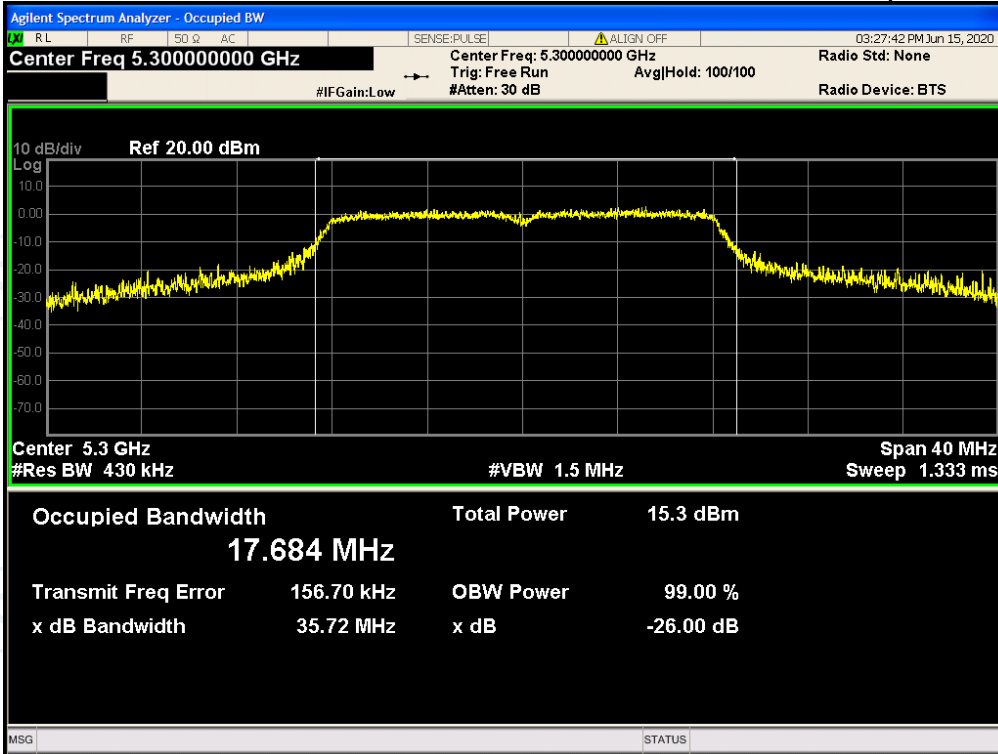

OBW NVNT 802.11a 5260MHz Ant1

OBW NVNT 802.11a 5300MHz Ant1

OBW NVNT 802.11a 5320MHz Ant1

OBW NVNT 802.11a 5500MHz Ant1

OBW NVNT 802.11a 5600MHz Ant1

OBW NVNT 802.11a 5700MHz Ant1

OBW NVNT 802.11a 5745MHz Ant1