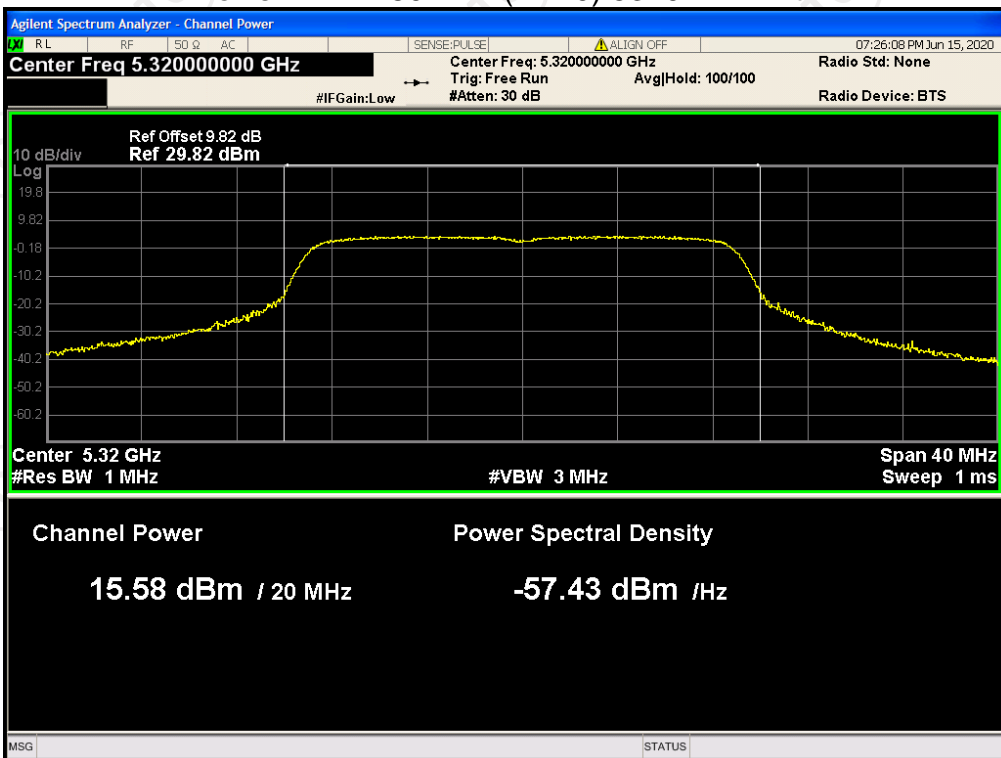

Power NVNT 802.11a 5600MHz Ant2

Power NVNT 802.11a 5700MHz Ant2

Power NVNT 802.11a 5745MHz Ant2

Power NVNT 802.11a 5785MHz Ant2

Power NVNT 802.11a 5825MHz Ant2

Power NVNT 802.11n(HT20) 5180MHz Ant2

Power NVNT 802.11n(HT20) 5200MHz Ant2

Power NVNT 802.11n(HT20) 5240MHz Ant2

Power NVNT 802.11n(HT20) 5260MHz Ant2

Power NVNT 802.11n(HT20) 5300MHz Ant2

Power NVNT 802.11n(HT20) 5320MHz Ant2

Power NVNT 802.11n(HT20) 5500MHz Ant2

Power NVNT 802.11n(HT20) 5600MHz Ant2

Power NVNT 802.11n(HT20) 5700MHz Ant2

Power NVNT 802.11n(HT20) 5745MHz Ant2

Power NVNT 802.11n(HT20) 5785MHz Ant2

Power NVNT 802.11n(HT20) 5825MHz Ant2

Power NVNT 802.11n(HT40) 5190MHz Ant2

Power NVNT 802.11n(HT40) 5230MHz Ant2