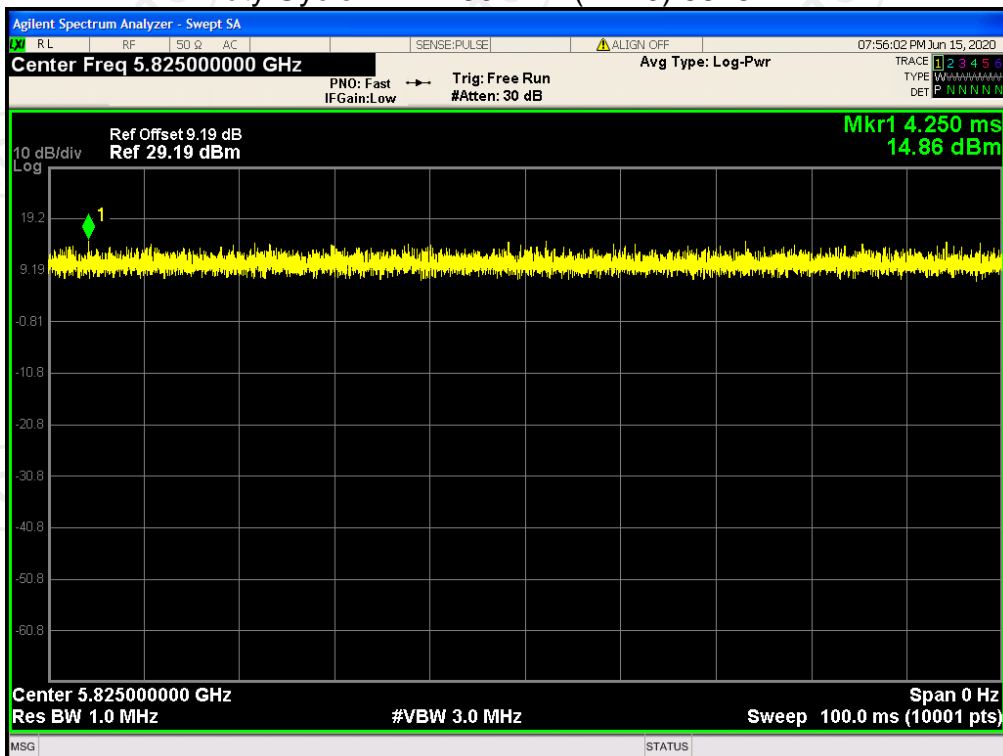

Duty Cycle NVNT 802.11n(HT20) 5700MHz

Duty Cycle NVNT 802.11n(HT20) 5745MHz

Duty Cycle NVNT 802.11n(HT20) 5785MHz

Duty Cycle NVNT 802.11n(HT20) 5825MHz

Duty Cycle NVNT 802.11n(HT40) 5190MHz

Duty Cycle NVNT 802.11n(HT40) 5230MHz