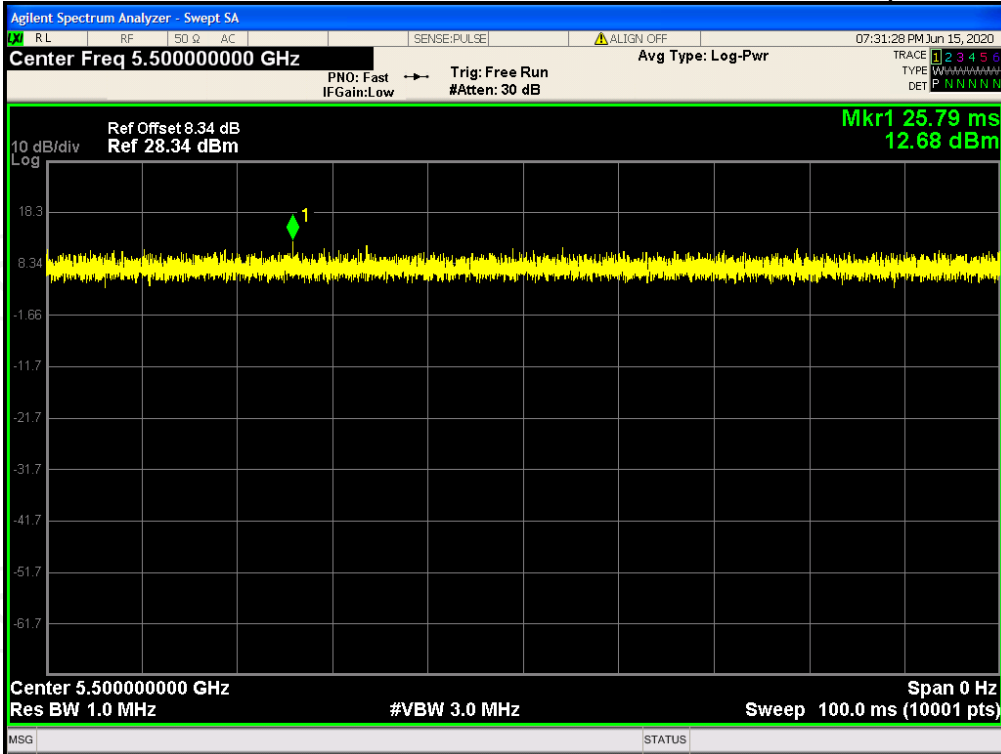

Duty Cycle NVNT 802.11n(HT20) 5240MHz

Duty Cycle NVNT 802.11n(HT20) 5260MHz

Duty Cycle NVNT 802.11n(HT20) 5300MHz

Duty Cycle NVNT 802.11n(HT20) 5320MHz

Duty Cycle NVNT 802.11n(HT20) 5500MHz

Duty Cycle NVNT 802.11n(HT20) 5600MHz