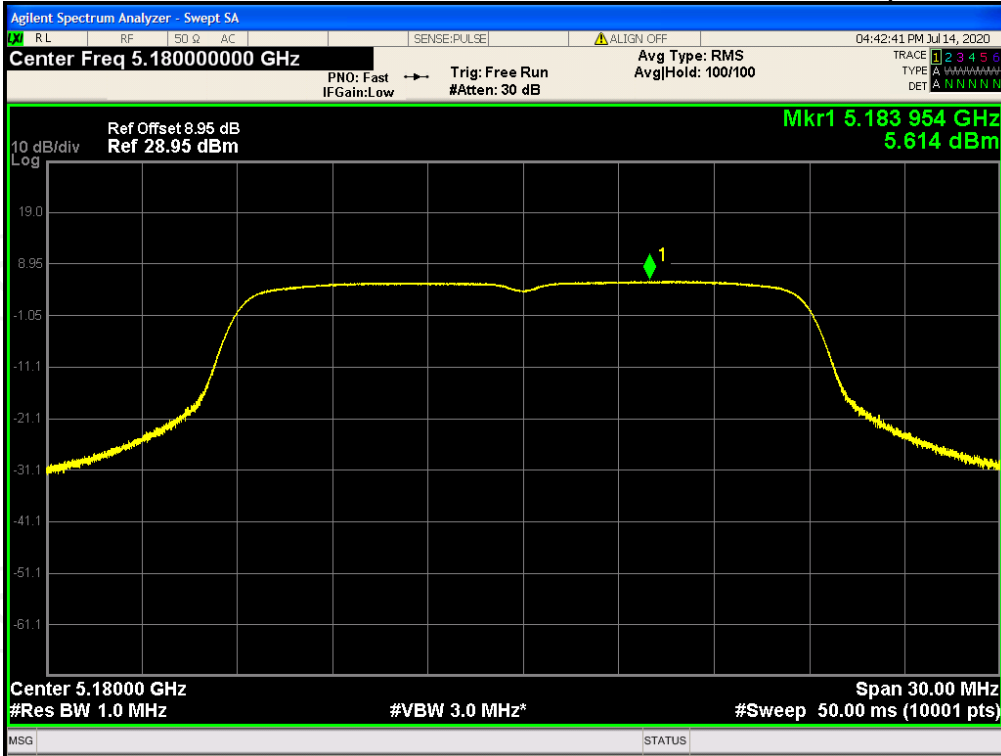

PSD NVNT 802.11a 5600MHz Ant1

PSD NVNT 802.11a 5700MHz Ant1

PSD NVNT 802.11a 5745MHz Ant1

PSD NVNT 802.11a 5785MHz Ant1

PSD NVNT 802.11a 5825MHz Ant1

PSD NVNT 802.11n(HT20) 5180MHz Ant1

PSD NVNT 802.11n(HT20) 5200MHz Ant1

PSD NVNT 802.11n(HT20) 5240MHz Ant1

PSD NVNT 802.11n(HT20) 5260MHz Ant1

PSD NVNT 802.11n(HT20) 5300MHz Ant1

PSD NVNT 802.11n(HT20) 5600MHz Ant1

PSD NVNT 802.11n(HT20) 5700MHz Ant1

PSD NVNT 802.11n(HT20) 5745MHz Ant1