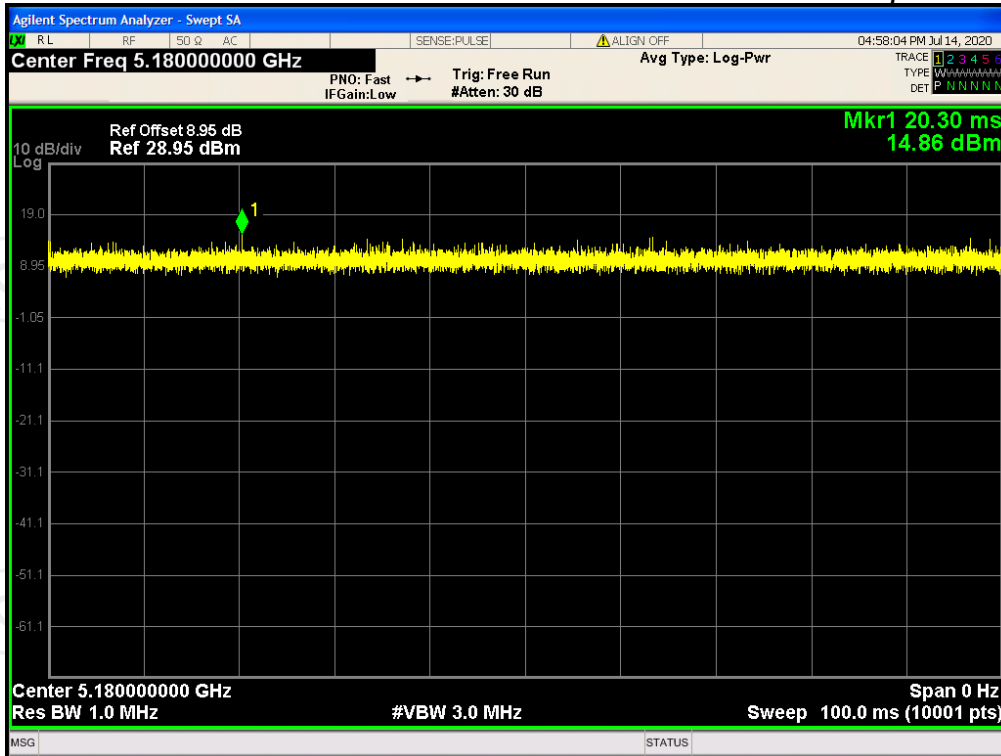

Duty Cycle NVNT 802.11a 5600MHz

Duty Cycle NVNT 802.11a 5700MHz

Duty Cycle NVNT 802.11a 5745MHz

Duty Cycle NVNT 802.11a 5785MHz

Duty Cycle NVNT 802.11a 5825MHz

Duty Cycle NVNT 802.11n(HT20) 5180MHz

Duty Cycle NVNT 802.11n(HT20) 5200MHz