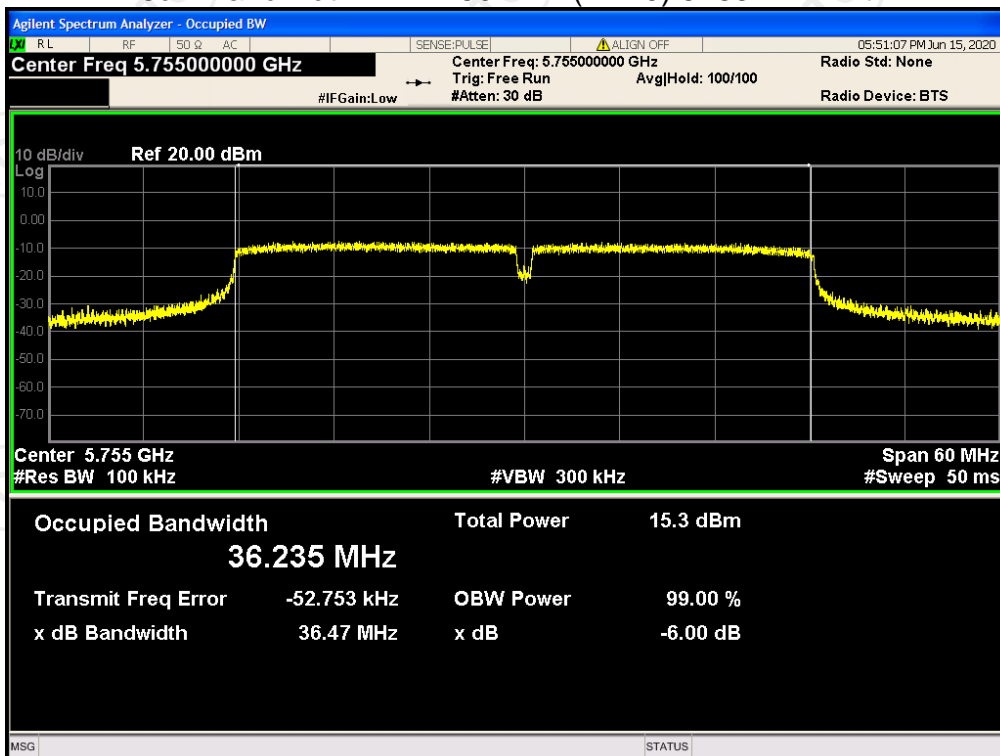

-6dB Bandwidth NVNT 802.11n(HT40) 5755MHz Ant1