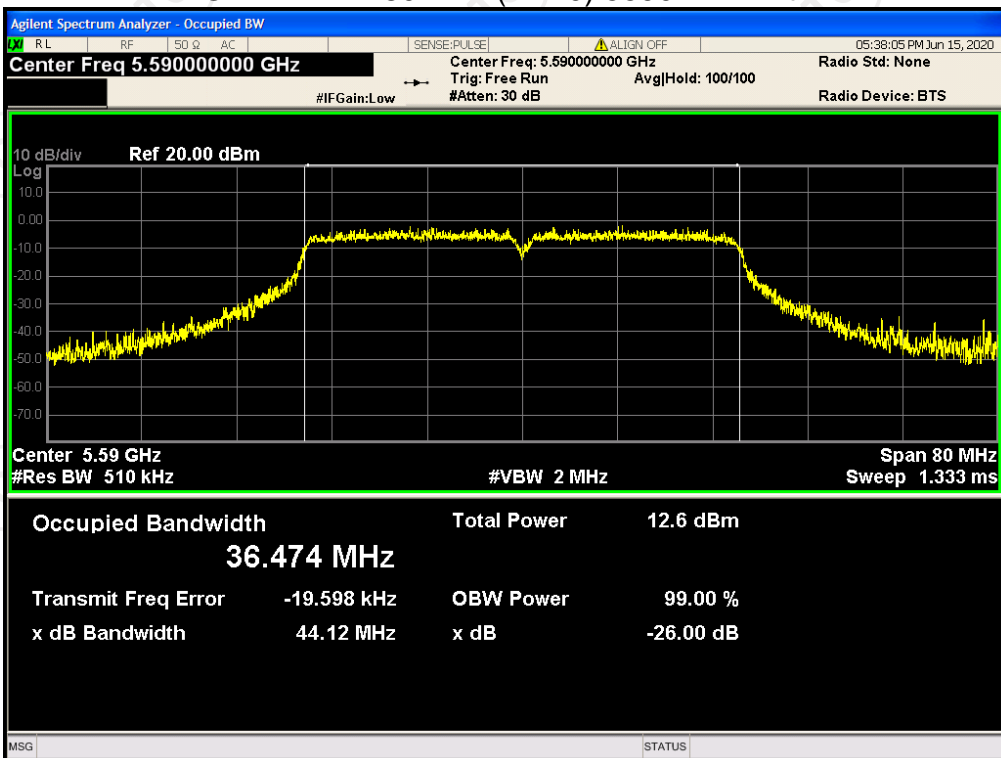

OBW NVNT 802.11n(HT40) 5590MHz Ant1