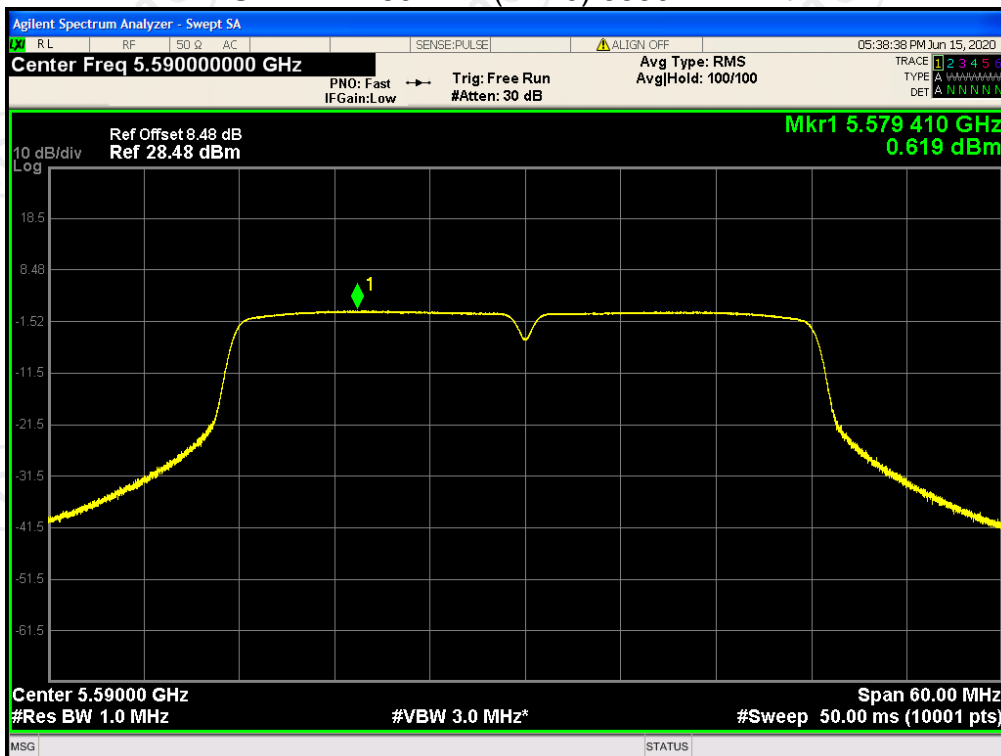

PSD NVNT 802.11n(HT40) 5590MHz Ant1