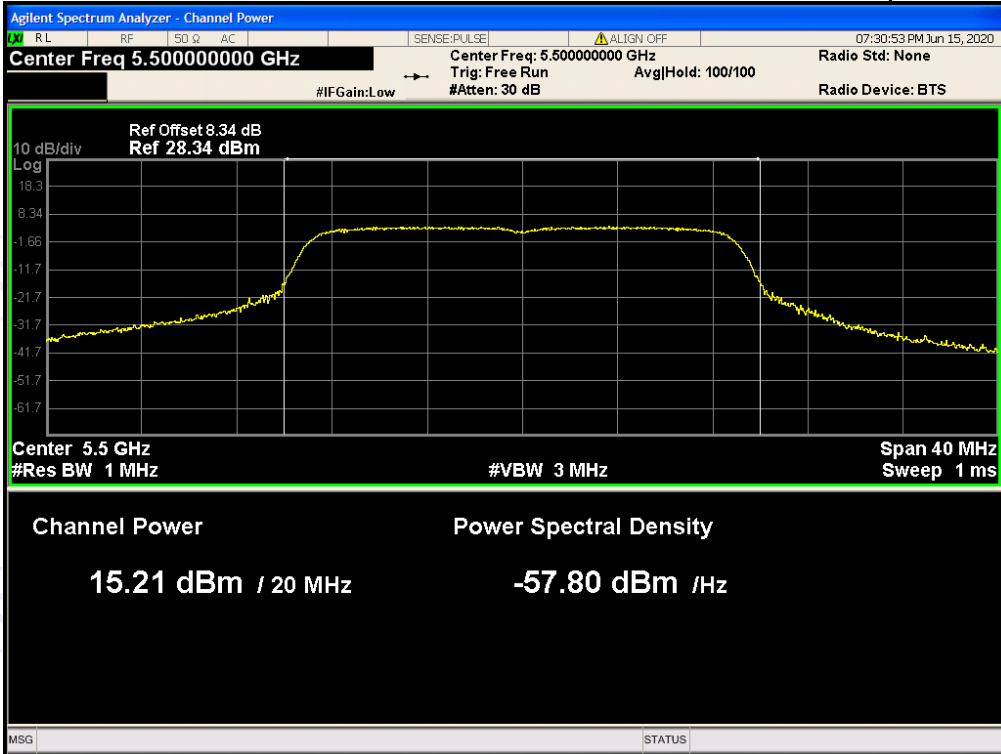

Power NVNT 802.11a 5600MHz Ant2

Power NVNT 802.11a 5700MHz Ant2

Power NVNT 802.11a 5745MHz Ant2

Power NVNT 802.11a 5785MHz Ant2

Power NVNT 802.11a 5825MHz Ant2

Power NVNT 802.11n(HT20) 5180MHz Ant2

Power NVNT 802.11n(HT20) 5200MHz Ant2

Power NVNT 802.11n(HT20) 5240MHz Ant2

Power NVNT 802.11n(HT20) 5260MHz Ant2

Power NVNT 802.11n(HT20) 5300MHz Ant2

Power NVNT 802.11n(HT20) 5320MHz Ant2

Power NVNT 802.11n(HT20) 5500MHz Ant2

Power NVNT 802.11n(HT20) 5600MHz Ant2

Power NVNT 802.11n(HT20) 5700MHz Ant2

Power NVNT 802.11n(HT20) 5745MHz Ant2

Power NVNT 802.11n(HT20) 5785MHz Ant2

Power NVNT 802.11n(HT20) 5825MHz Ant2

Power NVNT 802.11n(HT40) 5190MHz Ant2

Power NVNT 802.11n(HT40) 5230MHz Ant2