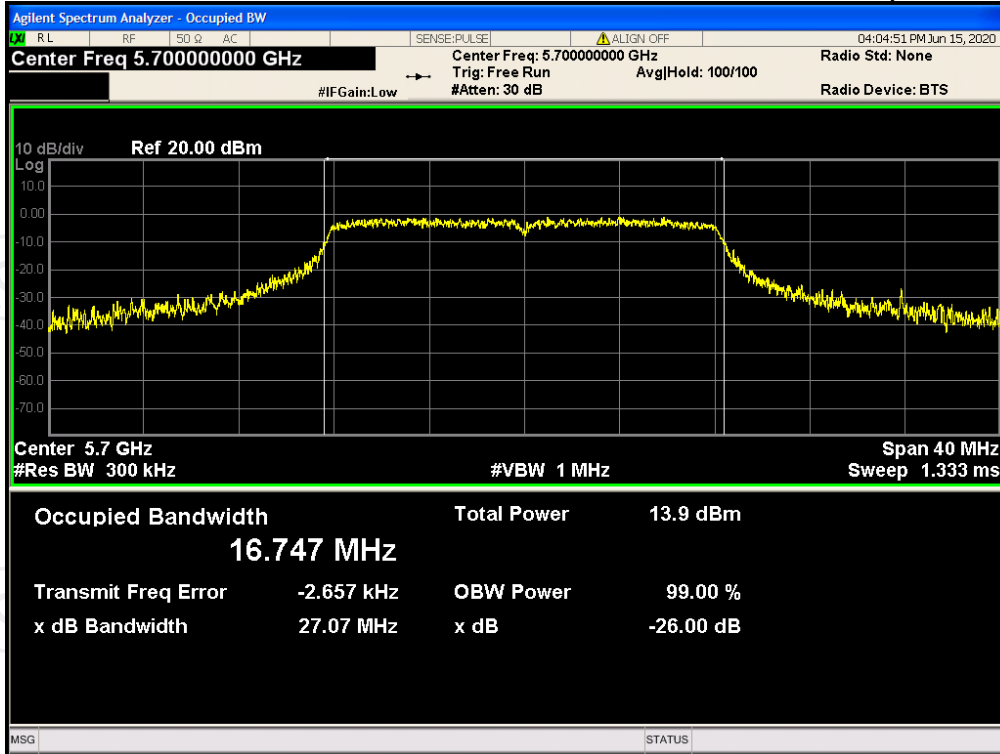

OBW NVNT 802.11a 5260MHz Ant1

OBW NVNT 802.11a 5300MHz Ant1

OBW NVNT 802.11a 5320MHz Ant1

OBW NVNT 802.11a 5500MHz Ant1

OBW NVNT 802.11a 5600MHz Ant1

OBW NVNT 802.11a 5700MHz Ant1

OBW NVNT 802.11a 5745MHz Ant1