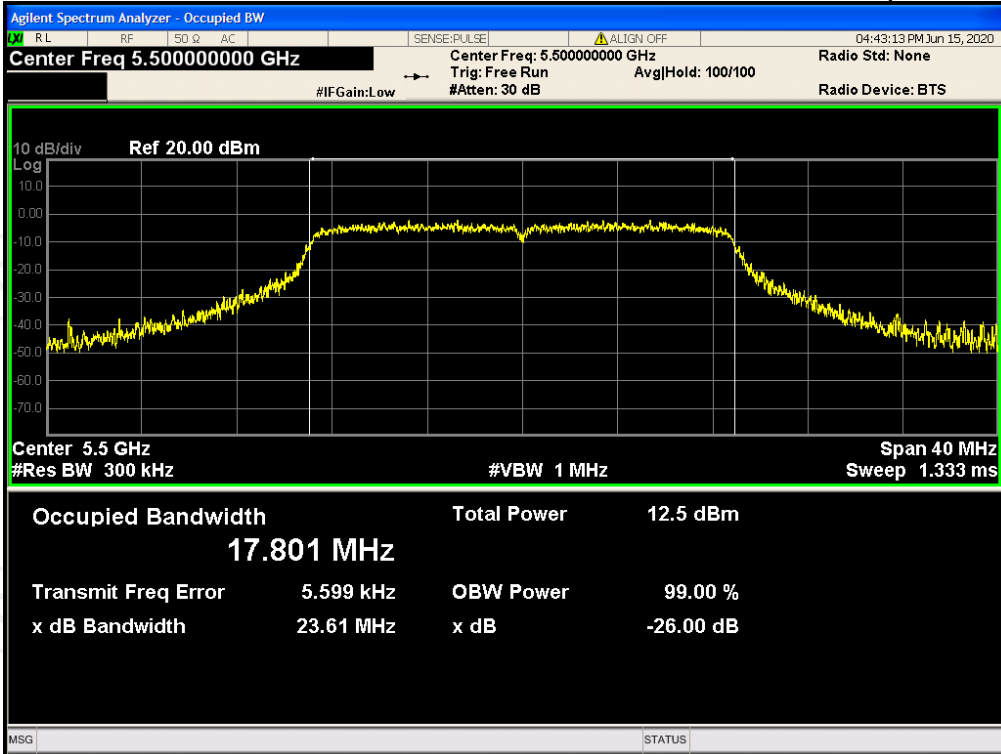

OBW NVNT 802.11n(HT20) 5500MHz Ant1