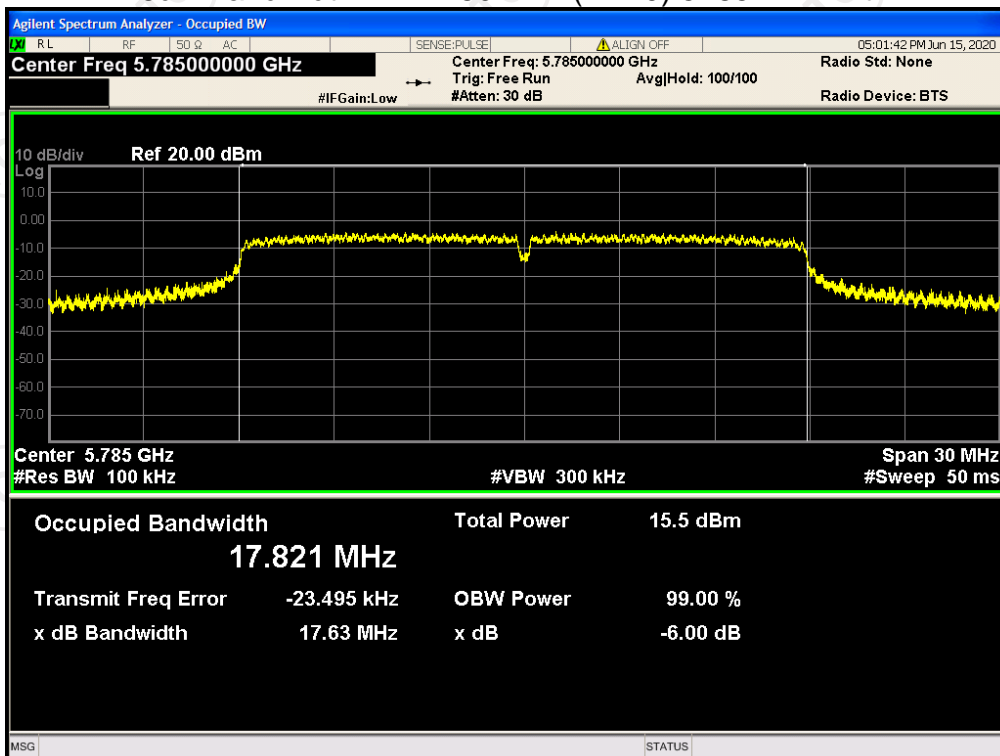

-6dB Bandwidth NVNT 802.11a 5745MHz Ant1

-6dB Bandwidth NVNT 802.11a 5785MHz Ant1

-6dB Bandwidth NVNT 802.11a 5825MHz Ant1

-6dB Bandwidth NVNT 802.11n(HT20) 5745MHz Ant1

-6dB Bandwidth NVNT 802.11n(HT20) 5785MHz Ant1