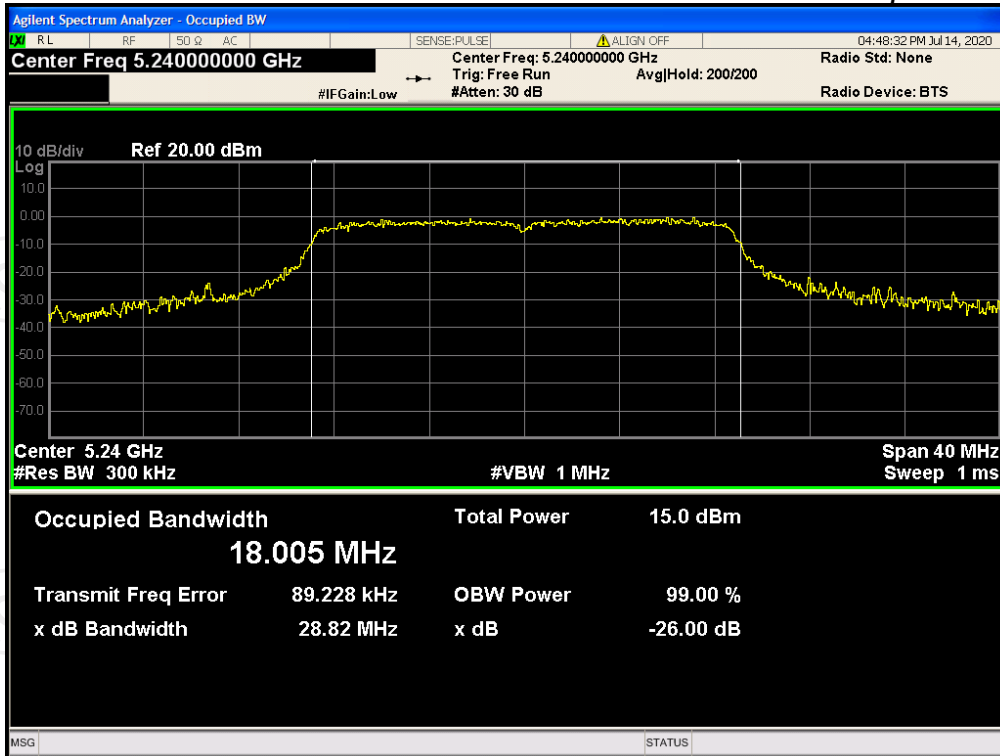

OBW NVNT 802.11a 5785MHz Ant1

OBW NVNT 802.11a 5825MHz Ant1

OBW NVNT 802.11n(HT20) 5180MHz Ant1

OBW NVNT 802.11n(HT20) 5200MHz Ant1

OBW NVNT 802.11n(HT20) 5240MHz Ant1

OBW NVNT 802.11n(HT20) 5260MHz Ant1

OBW NVNT 802.11n(HT20) 5300MHz Ant1