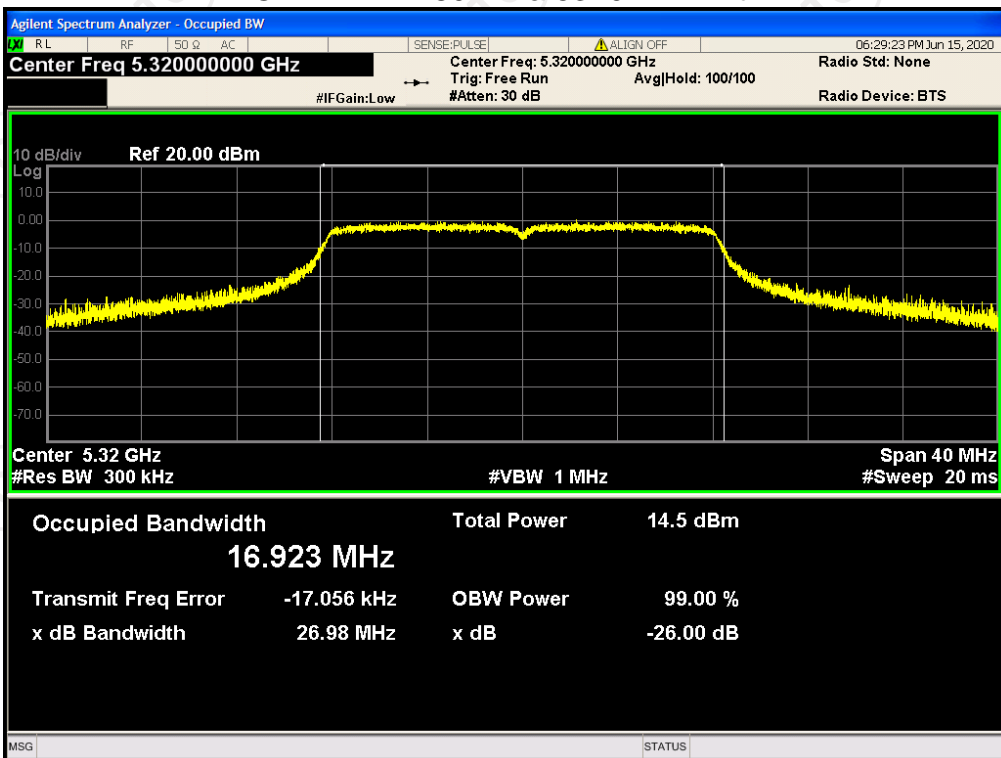

OBW NVNT 802.11a 5180MHz Ant2

OBW NVNT 802.11a 5200MHz Ant2

OBW NVNT 802.11a 5240MHz Ant2

OBW NVNT 802.11a 5260MHz Ant2

OBW NVNT 802.11a 5300MHz Ant2

OBW NVNT 802.11a 5320MHz Ant2

OBW NVNT 802.11a 5500MHz Ant2

OBW NVNT 802.11a 5600MHz Ant2

OBW NVNT 802.11a 5700MHz Ant2