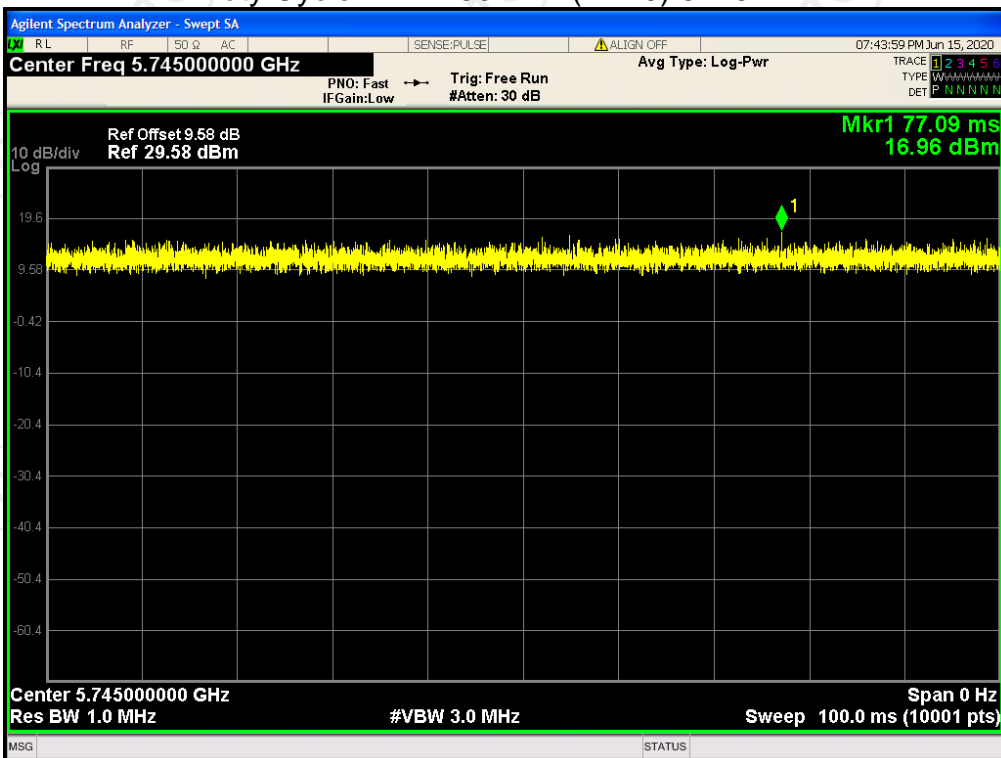

Duty Cycle NVNT 802.11n(HT20) 5745MHz