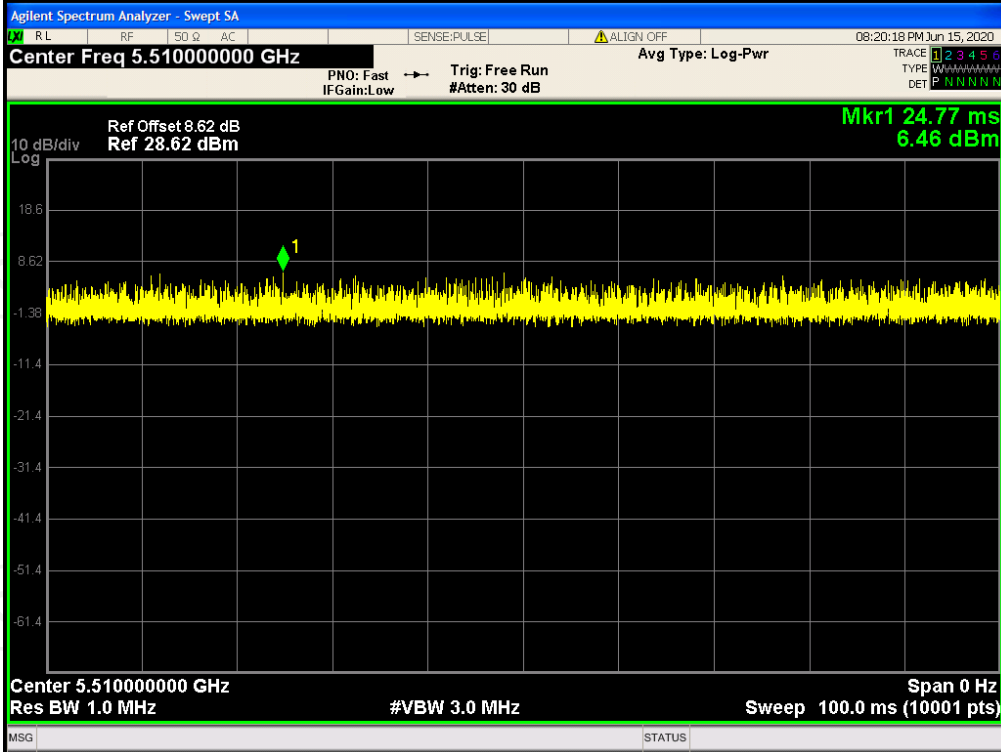

Duty Cycle NVNT 802.11n(HT40) 5510MHz