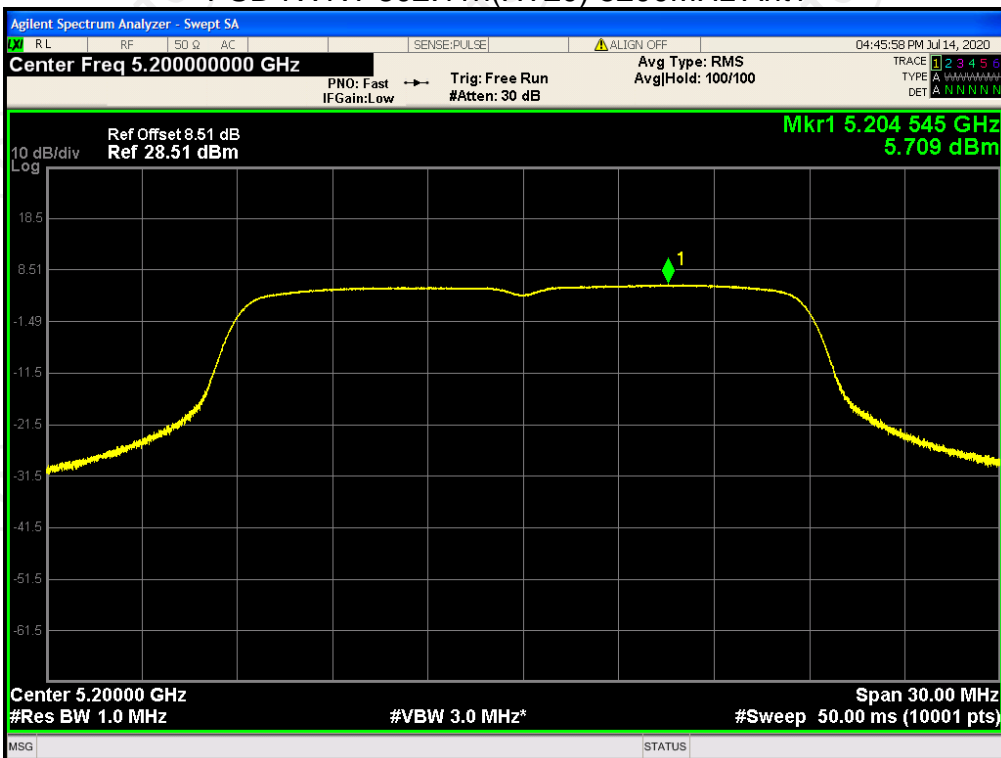

PSD NVNT 802.11a 5180MHz Ant1

PSD NVNT 802.11a 5200MHz Ant1

PSD NVNT 802.11a 5240MHz Ant1

PSD NVNT 802.11a 5260MHz Ant1

PSD NVNT 802.11a 5300MHz Ant1

PSD NVNT 802.11a 5320MHz Ant1

PSD NVNT 802.11a 5500MHz Ant1

PSD NVNT 802.11a 5600MHz Ant1

PSD NVNT 802.11a 5700MHz Ant1

PSD NVNT 802.11a 5745MHz Ant1

PSD NVNT 802.11a 5785MHz Ant1

PSD NVNT 802.11a 5825MHz Ant1

PSD NVNT 802.11n(HT20) 5180MHz Ant1

PSD NVNT 802.11n(HT20) 5200MHz Ant1

PSD NVNT 802.11n(HT20) 5240MHz Ant1

PSD NVNT 802.11n(HT20) 5260MHz Ant1

PSD NVNT 802.11n(HT20) 5300MHz Ant1

PSD NVNT 802.11n(HT20) 5600MHz Ant1

PSD NVNT 802.11n(HT20) 5700MHz Ant1

PSD NVNT 802.11n(HT20) 5745MHz Ant1