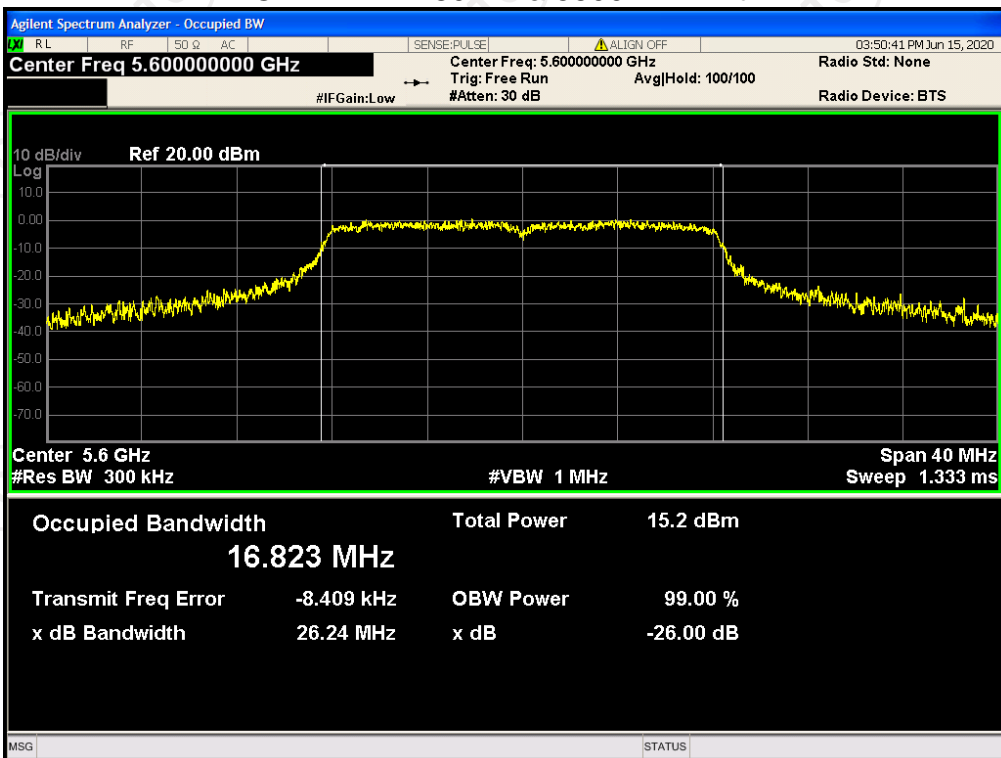

OBW NVNT 802.11a 5260MHz Ant1

OBW NVNT 802.11a 5300MHz Ant1

OBW NVNT 802.11a 5320MHz Ant1

OBW NVNT 802.11a 5500MHz Ant1

OBW NVNT 802.11a 5600MHz Ant1

OBW NVNT 802.11a 5700MHz Ant1

OBW NVNT 802.11a 5745MHz Ant1