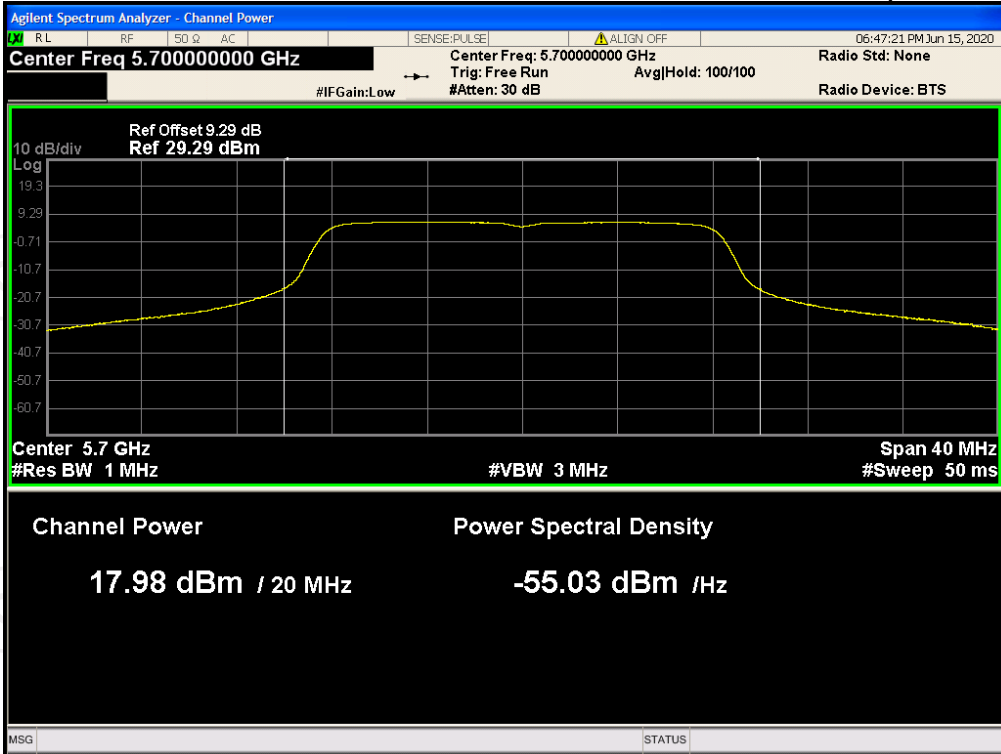

Power NVNT 802.11a 5180MHz Ant2

Power NVNT 802.11a 5200MHz Ant2

Power NVNT 802.11a 5240MHz Ant2

Power NVNT 802.11a 5260MHz Ant2

Power NVNT 802.11a 5300MHz Ant2

Power NVNT 802.11a 5320MHz Ant2

Power NVNT 802.11a 5500MHz Ant2

Power NVNT 802.11a 5600MHz Ant2

Power NVNT 802.11a 5700MHz Ant2

Power NVNT 802.11a 5745MHz Ant2

Power NVNT 802.11a 5785MHz Ant2

Power NVNT 802.11a 5825MHz Ant2

Power NVNT 802.11n(HT20) 5180MHz Ant2

Power NVNT 802.11n(HT20) 5200MHz Ant2