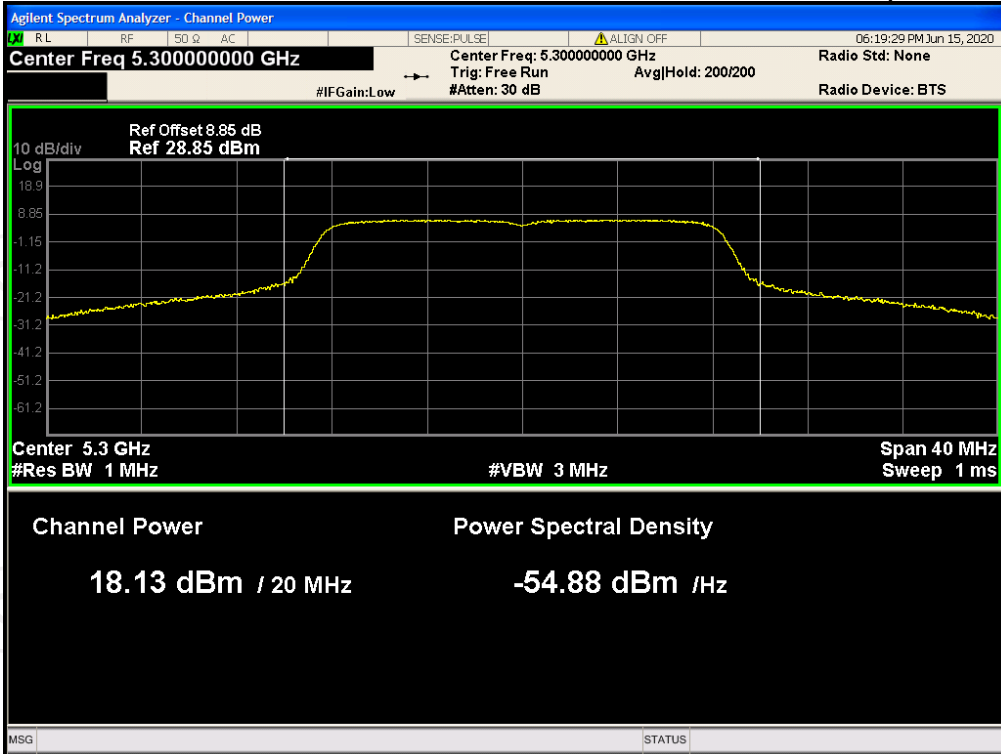

Power NVNT 802.11a 5180MHz Ant2

Power NVNT 802.11a 5200MHz Ant2

Power NVNT 802.11a 5240MHz Ant2

Power NVNT 802.11a 5260MHz Ant2

Power NVNT 802.11a 5300MHz Ant2

Power NVNT 802.11a 5320MHz Ant2

Power NVNT 802.11a 5500MHz Ant2

Power NVNT 802.11a 5600MHz Ant2

Power NVNT 802.11a 5700MHz Ant2

Power NVNT 802.11a 5745MHz Ant2

Power NVNT 802.11a 5785MHz Ant2

Power NVNT 802.11a 5825MHz Ant2

Power NVNT 802.11n(HT20) 5180MHz Ant2

Power NVNT 802.11n(HT20) 5200MHz Ant2