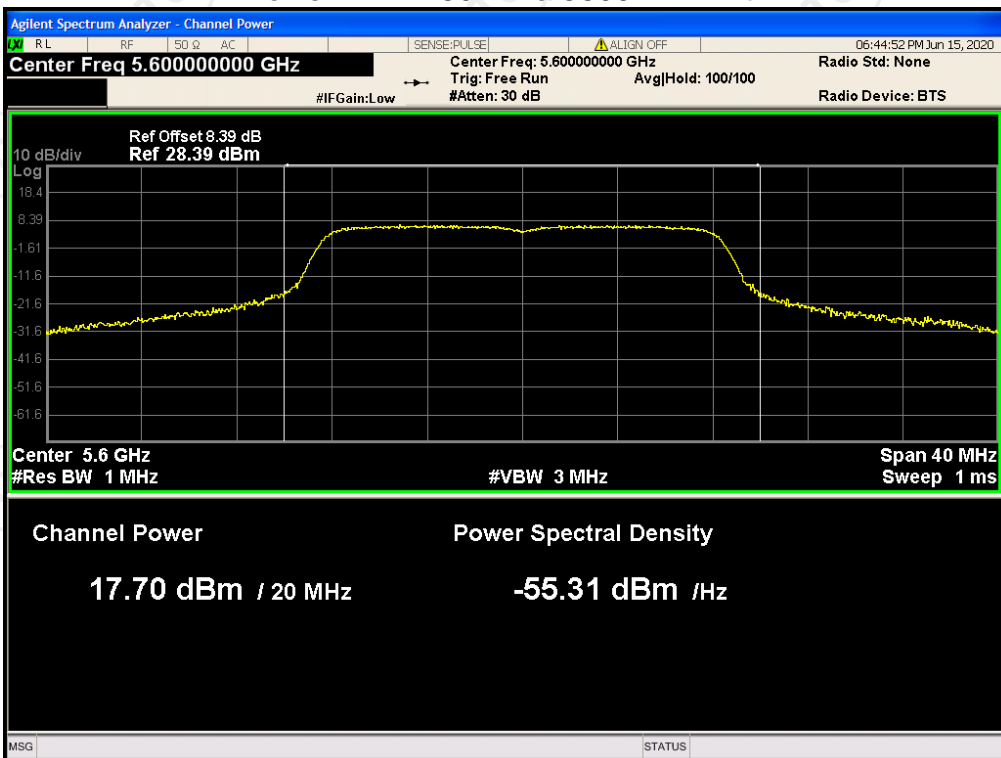

Power NVNT 802.11a 5180MHz Ant2

Power NVNT 802.11a 5200MHz Ant2

Power NVNT 802.11a 5240MHz Ant2

Power NVNT 802.11a 5260MHz Ant2

Power NVNT 802.11a 5300MHz Ant2

Power NVNT 802.11a 5320MHz Ant2

Power NVNT 802.11a 5500MHz Ant2

Power NVNT 802.11a 5600MHz Ant2

Power NVNT 802.11a 5700MHz Ant2

Power NVNT 802.11a 5745MHz Ant2

Power NVNT 802.11a 5785MHz Ant2

Power NVNT 802.11a 5825MHz Ant2

Power NVNT 802.11n(HT20) 5180MHz Ant2

Power NVNT 802.11n(HT20) 5200MHz Ant2