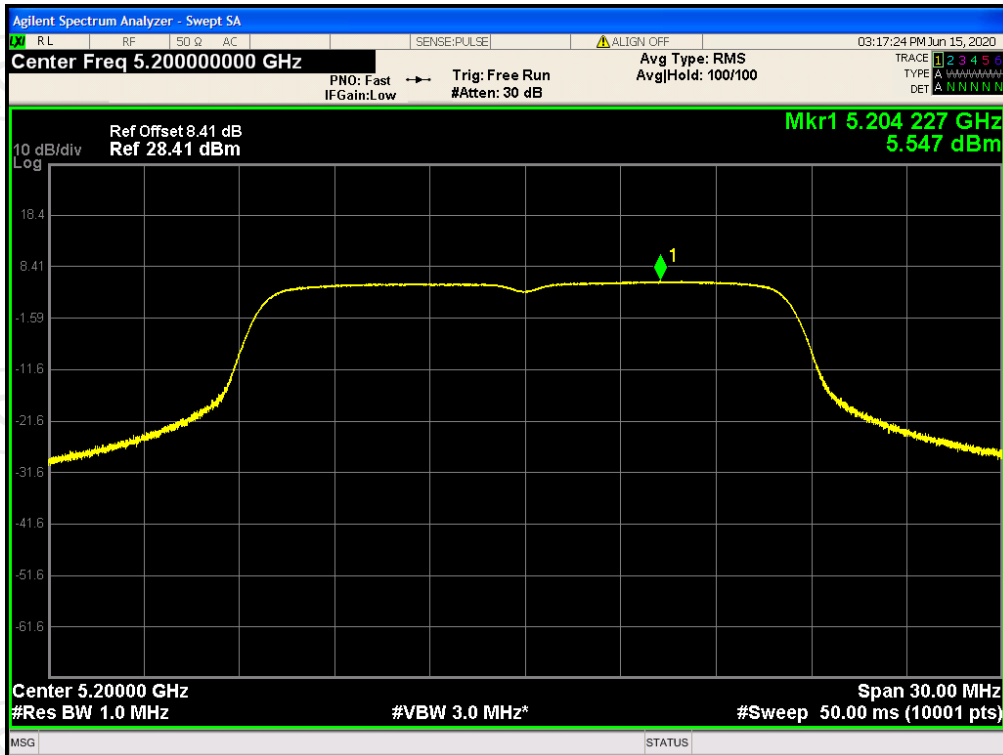

-6dB Bandwidth NVNT 802.11n(HT20) 5825MHz Ant1

-6dB Bandwidth NVNT 802.11n(HT40) 5755MHz Ant1

-6dB Bandwidth NVNT 802.11n(HT40) 5795MHz Ant1

Maximum Power Spectral Density Level

Condition	Mode	Frequency (MHz)	Antenna	Max PSD (dBm)	Limit (dBm)	Verdict
NVNT	802.11a	5180	Ant1	5.869	15.23	Pass
NVNT	802.11a	5200	Ant1	5.547	15.23	Pass
NVNT	802.11a	5240	Ant1	6.505	15.23	Pass
NVNT	802.11a	5260	Ant1	6.846	9.23	Pass
NVNT	802.11a	5300	Ant1	7.574	9.23	Pass
NVNT	802.11a	5320	Ant1	7.74	9.23	Pass
NVNT	802.11a	5500	Ant1	6.121	9.23	Pass
NVNT	802.11a	5600	Ant1	6.758	9.23	Pass
NVNT	802.11a	5700	Ant1	6.673	9.23	Pass
NVNT	802.11a	5745	Ant1	5.304	28.23	Pass
NVNT	802.11a	5785	Ant1	5.959	28.23	Pass
NVNT	802.11a	5825	Ant1	5.094	28.23	Pass
NVNT	802.11n(HT20)	5180	Ant1	5.614	15.23	Pass
NVNT	802.11n(HT20)	5200	Ant1	5.709	15.23	Pass
NVNT	802.11n(HT20)	5240	Ant1	6.027	15.23	Pass
NVNT	802.11n(HT20)	5260	Ant1	4.292	9.23	Pass
NVNT	802.11n(HT20)	5300	Ant1	4.084	9.23	Pass
NVNT	802.11n(HT20)	5320	Ant1	4.133	9.23	Pass
NVNT	802.11n(HT20)	5500	Ant1	3.736	9.23	Pass
NVNT	802.11n(HT20)	5600	Ant1	3.492	9.23	Pass
NVNT	802.11n(HT20)	5700	Ant1	4.524	9.23	Pass
NVNT	802.11n(HT20)	5745	Ant1	4.914	28.23	Pass
NVNT	802.11n(HT20)	5785	Ant1	5.341	28.23	Pass
NVNT	802.11n(HT20)	5825	Ant1	4.919	28.23	Pass
NVNT	802.11n(HT40)	5190	Ant1	2.888	15.23	Pass
NVNT	802.11n(HT40)	5230	Ant1	3.593	15.23	Pass
NVNT	802.11n(HT40)	5270	Ant1	1.518	9.23	Pass
NVNT	802.11n(HT40)	5310	Ant1	1.561	9.23	Pass
NVNT	802.11n(HT40)	5510	Ant1	0.828	9.23	Pass
NVNT	802.11n(HT40)	5590	Ant1	0.619	9.23	Pass
NVNT	802.11n(HT40)	5670	Ant1	1.218	9.23	Pass
NVNT	802.11n(HT40)	5755	Ant1	1.095	28.23	Pass
NVNT	802.11n(HT40)	5795	Ant1	1.686	28.23	Pass

PSD NVNT 802.11a 5180MHz Ant1

PSD NVNT 802.11a 5200MHz Ant1

PSD NVNT 802.11a 5240MHz Ant1

PSD NVNT 802.11a 5260MHz Ant1

PSD NVNT 802.11a 5300MHz Ant1

PSD NVNT 802.11a 5320MHz Ant1

PSD NVNT 802.11a 5500MHz Ant1