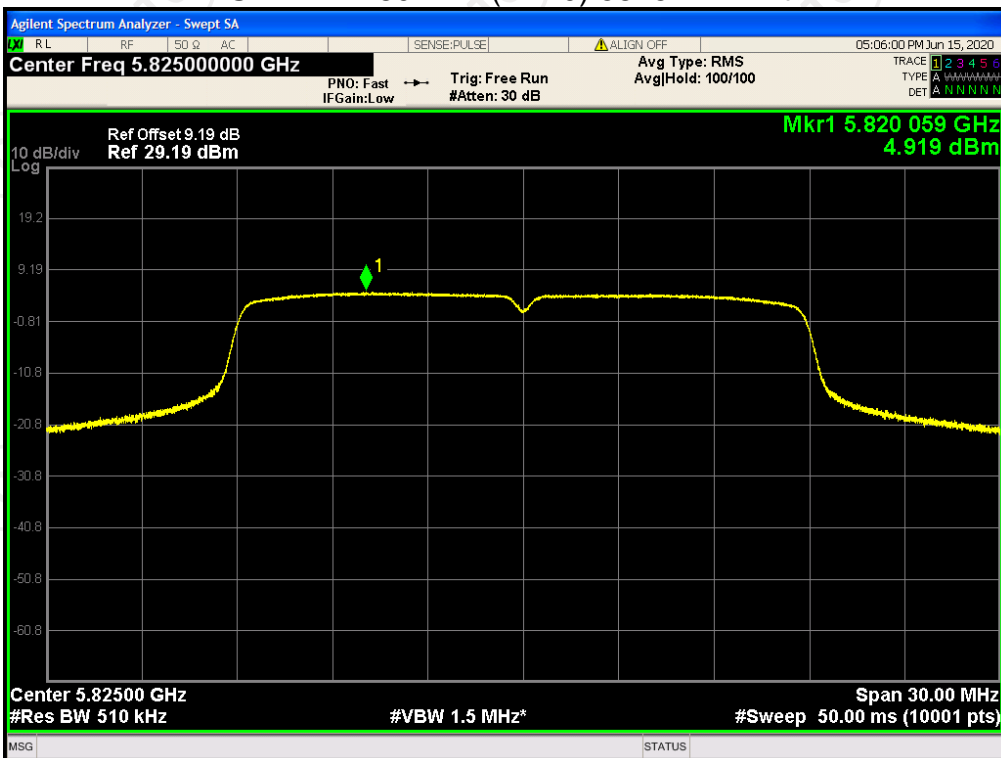

PSD NVNT 802.11n(HT20) 5240MHz Ant1

PSD NVNT 802.11n(HT20) 5260MHz Ant1

PSD NVNT 802.11n(HT20) 5300MHz Ant1

PSD NVNT 802.11n(HT20) 5600MHz Ant1

PSD NVNT 802.11n(HT20) 5700MHz Ant1

PSD NVNT 802.11n(HT20) 5745MHz Ant1

PSD NVNT 802.11n(HT20) 5785MHz Ant1

PSD NVNT 802.11n(HT20) 5825MHz Ant1

PSD NVNT 802.11n(HT40) 5190MHz Ant1

PSD NVNT 802.11n(HT40) 5230MHz Ant1

PSD NVNT 802.11n(HT40) 5270MHz Ant1

PSD NVNT 802.11n(HT40) 5310MHz Ant1