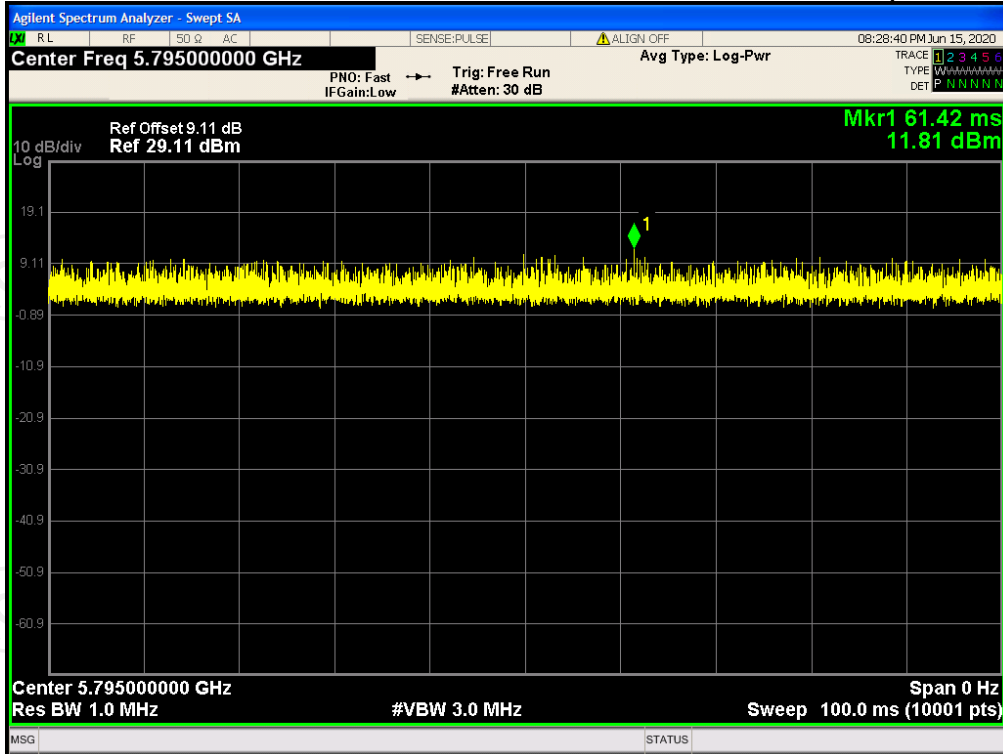

Duty Cycle NVNT 802.11n(HT40) 5795MHz