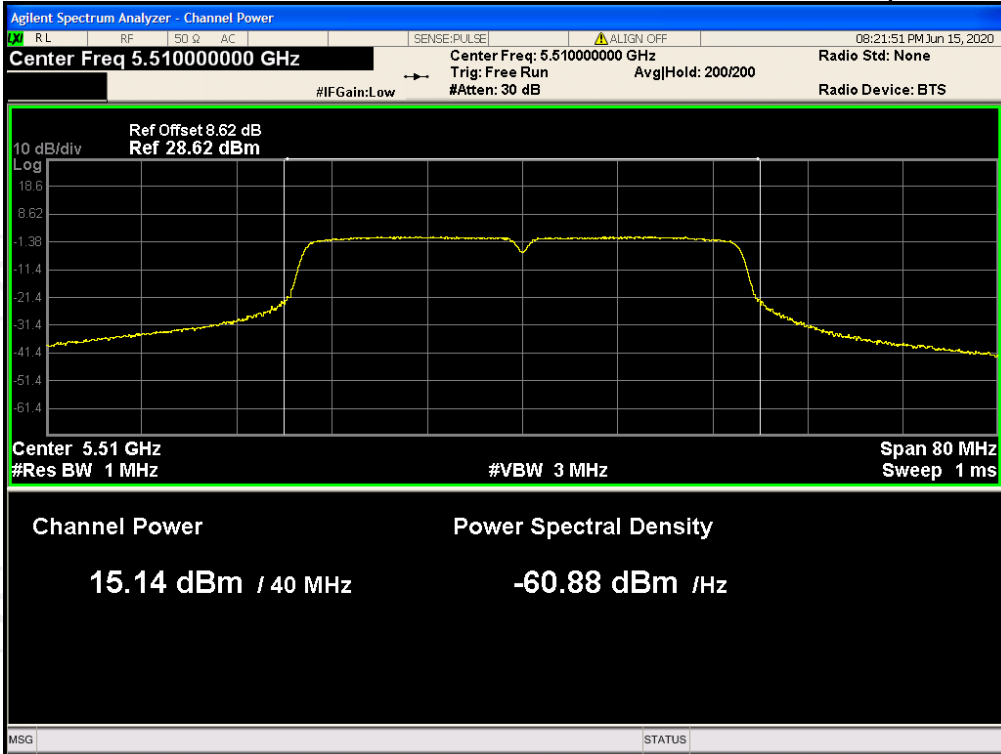

Power NVNT 802.11n(HT20) 5240MHz Ant2

Power NVNT 802.11n(HT20) 5260MHz Ant2

Power NVNT 802.11n(HT20) 5300MHz Ant2

Power NVNT 802.11n(HT20) 5320MHz Ant2

Power NVNT 802.11n(HT20) 5500MHz Ant2

Power NVNT 802.11n(HT20) 5600MHz Ant2

Power NVNT 802.11n(HT20) 5700MHz Ant2

Power NVNT 802.11n(HT20) 5745MHz Ant2

Power NVNT 802.11n(HT20) 5785MHz Ant2

Power NVNT 802.11n(HT20) 5825MHz Ant2

Power NVNT 802.11n(HT40) 5190MHz Ant2

Power NVNT 802.11n(HT40) 5230MHz Ant2

Power NVNT 802.11n(HT40) 5270MHz Ant2

Power NVNT 802.11n(HT40) 5310MHz Ant2

Power NVNT 802.11n(HT40) 5510MHz Ant2

Power NVNT 802.11n(HT40) 5590MHz Ant2

Power NVNT 802.11n(HT40) 5670MHz Ant2

Power NVNT 802.11n(HT40) 5755MHz Ant2