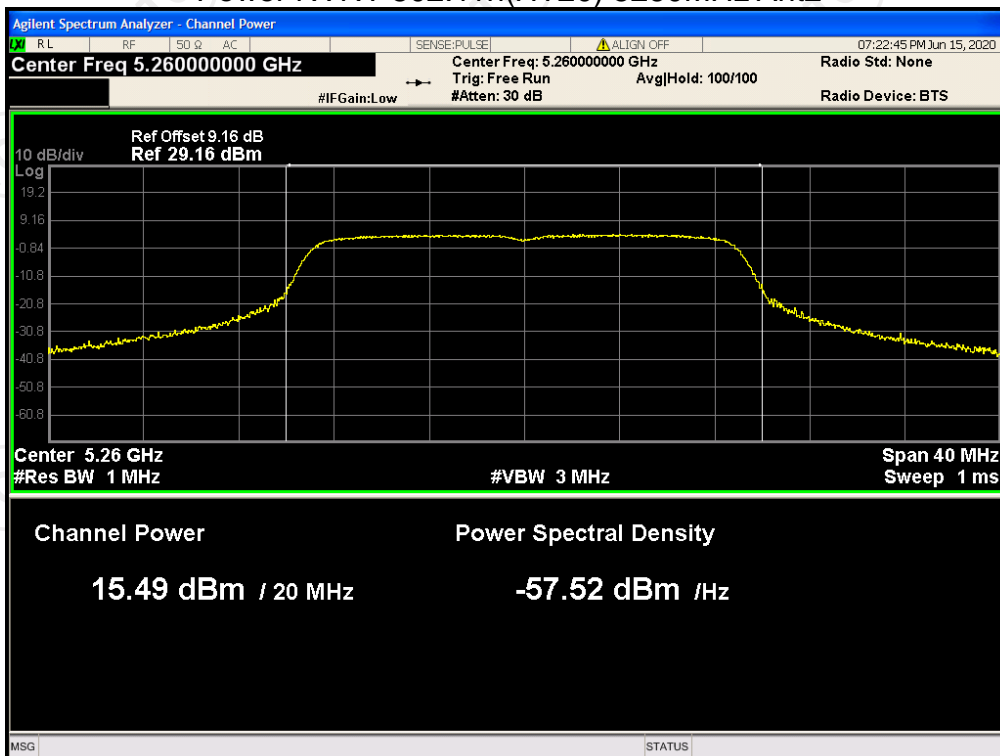

Power NVNT 802.11a 5180MHz Ant2

Power NVNT 802.11a 5200MHz Ant2

Power NVNT 802.11a 5240MHz Ant2

Power NVNT 802.11a 5260MHz Ant2

Power NVNT 802.11a 5300MHz Ant2

Power NVNT 802.11a 5320MHz Ant2

Power NVNT 802.11a 5500MHz Ant2

Power NVNT 802.11a 5600MHz Ant2

Power NVNT 802.11a 5700MHz Ant2

Power NVNT 802.11a 5745MHz Ant2

Power NVNT 802.11a 5785MHz Ant2

Power NVNT 802.11a 5825MHz Ant2

Power NVNT 802.11n(HT20) 5180MHz Ant2

Power NVNT 802.11n(HT20) 5200MHz Ant2

Power NVNT 802.11n(HT20) 5240MHz Ant2

Power NVNT 802.11n(HT20) 5260MHz Ant2

Power NVNT 802.11n(HT20) 5300MHz Ant2

Power NVNT 802.11n(HT20) 5320MHz Ant2

Power NVNT 802.11n(HT20) 5500MHz Ant2

Power NVNT 802.11n(HT20) 5600MHz Ant2