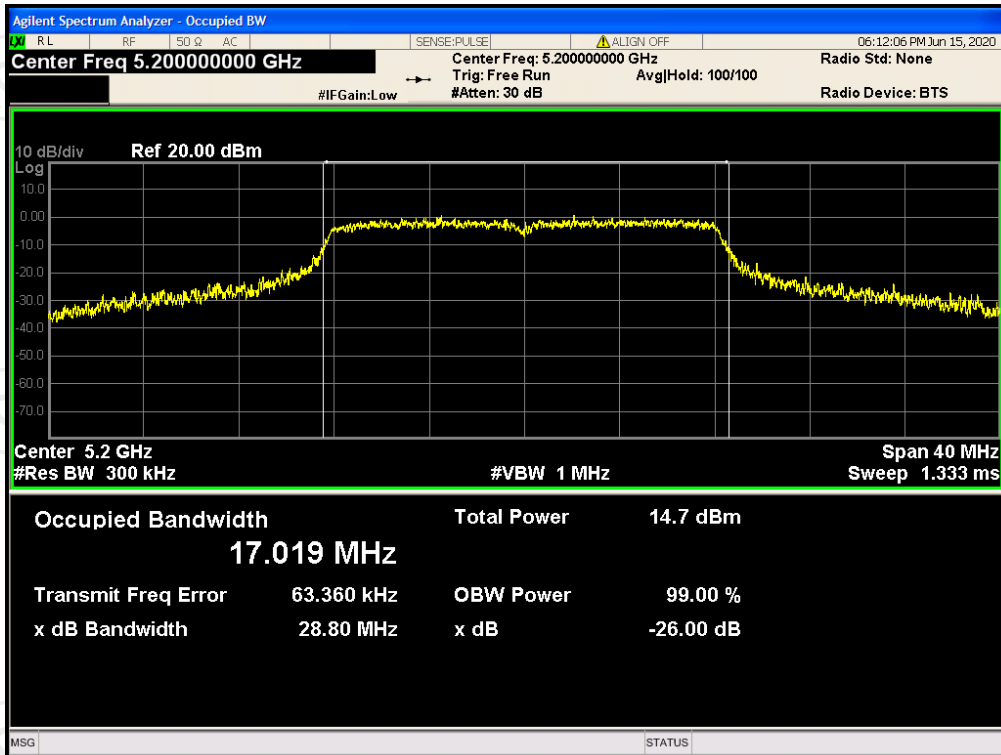

Power NVNT 802.11n(HT40) 5270MHz Ant2

Power NVNT 802.11n(HT40) 5310MHz Ant2

Power NVNT 802.11n(HT40) 5510MHz Ant2

Power NVNT 802.11n(HT40) 5590MHz Ant2

Power NVNT 802.11n(HT40) 5670MHz Ant2

Power NVNT 802.11n(HT40) 5755MHz Ant2

Power NVNT 802.11n(HT40) 5795MHz Ant2

Occupied Channel Bandwidth

Condition	Mode	Frequency (MHz)	Antenna	99% OBW (MHz)	-26 dB Bandwidth (MHz)
NVNT	802.11a	5180	Ant2	16.943	30.29
NVNT	802.11a	5200	Ant2	17.019	28.80
NVNT	802.11a	5240	Ant2	17.014	29.51
NVNT	802.11a	5260	Ant2	17.030	31.39
NVNT	802.11a	5300	Ant2	17.062	29.88
NVNT	802.11a	5320	Ant2	16.923	26.98
NVNT	802.11a	5500	Ant2	16.930	28.59
NVNT	802.11a	5600	Ant2	16.835	26.19
NVNT	802.11a	5700	Ant2	16.803	24.29
NVNT	802.11a	5745	Ant2	17.409	/
NVNT	802.11a	5785	Ant2	17.063	/
NVNT	802.11a	5825	Ant2	17.096	/
NVNT	802.11n(HT20)	5180	Ant2	18.033	26.37
NVNT	802.11n(HT20)	5200	Ant2	18.101	30.03
NVNT	802.11n(HT20)	5240	Ant2	18.160	28.03
NVNT	802.11n(HT20)	5260	Ant2	17.889	22.60
NVNT	802.11n(HT20)	5300	Ant2	17.863	22.63
NVNT	802.11n(HT20)	5320	Ant2	17.891	23.68
NVNT	802.11n(HT20)	5500	Ant2	17.857	23.17
NVNT	802.11n(HT20)	5600	Ant2	17.862	23.40
NVNT	802.11n(HT20)	5700	Ant2	17.852	22.84
NVNT	802.11n(HT20)	5745	Ant2	18.502	/
NVNT	802.11n(HT20)	5785	Ant2	18.221	/
NVNT	802.11n(HT20)	5825	Ant2	18.219	/
NVNT	802.11n(HT40)	5190	Ant2	36.671	60.16
NVNT	802.11n(HT40)	5230	Ant2	36.631	49.08
NVNT	802.11n(HT40)	5270	Ant2	36.426	45.39
NVNT	802.11n(HT40)	5310	Ant2	36.427	45.28
NVNT	802.11n(HT40)	5510	Ant2	36.406	45.41
NVNT	802.11n(HT40)	5590	Ant2	36.450	45.86
NVNT	802.11n(HT40)	5670	Ant2	36.477	45.05
NVNT	802.11n(HT40)	5755	Ant2	37.034	/
NVNT	802.11n(HT40)	5795	Ant2	36.738	/

OBW NVNT 802.11a 5180MHz Ant2

OBW NVNT 802.11a 5200MHz Ant2

OBW NVNT 802.11a 5240MHz Ant2

OBW NVNT 802.11a 5260MHz Ant2

OBW NVNT 802.11a 5300MHz Ant2

OBW NVNT 802.11a 5320MHz Ant2

OBW NVNT 802.11a 5500MHz Ant2