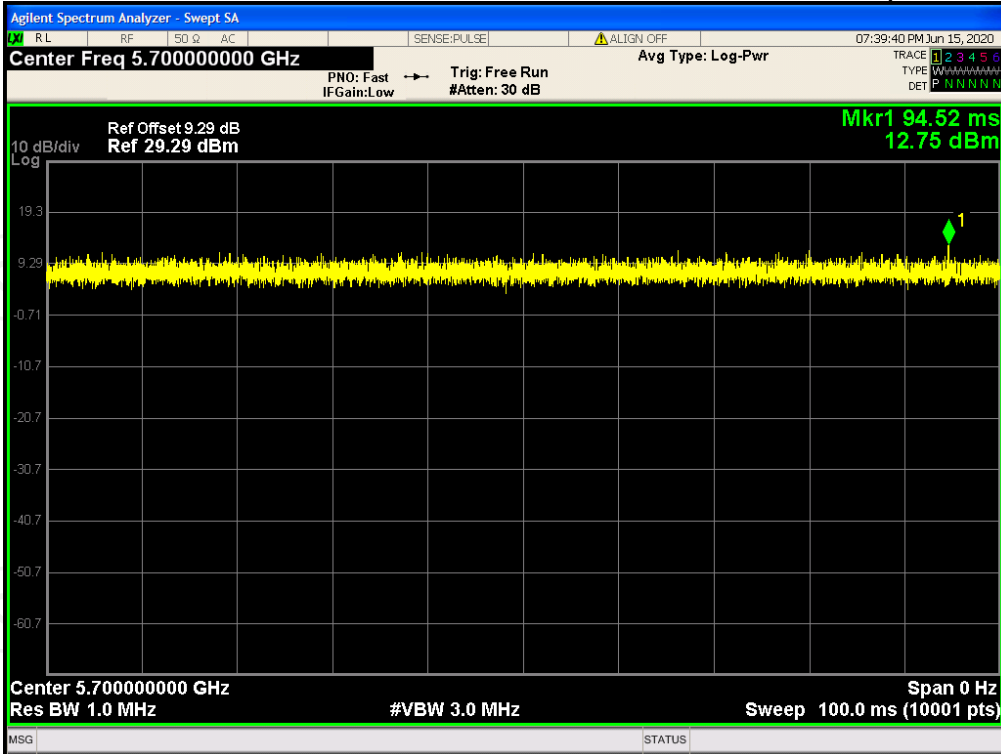

Duty Cycle NVNT 802.11n(HT20) 5700MHz