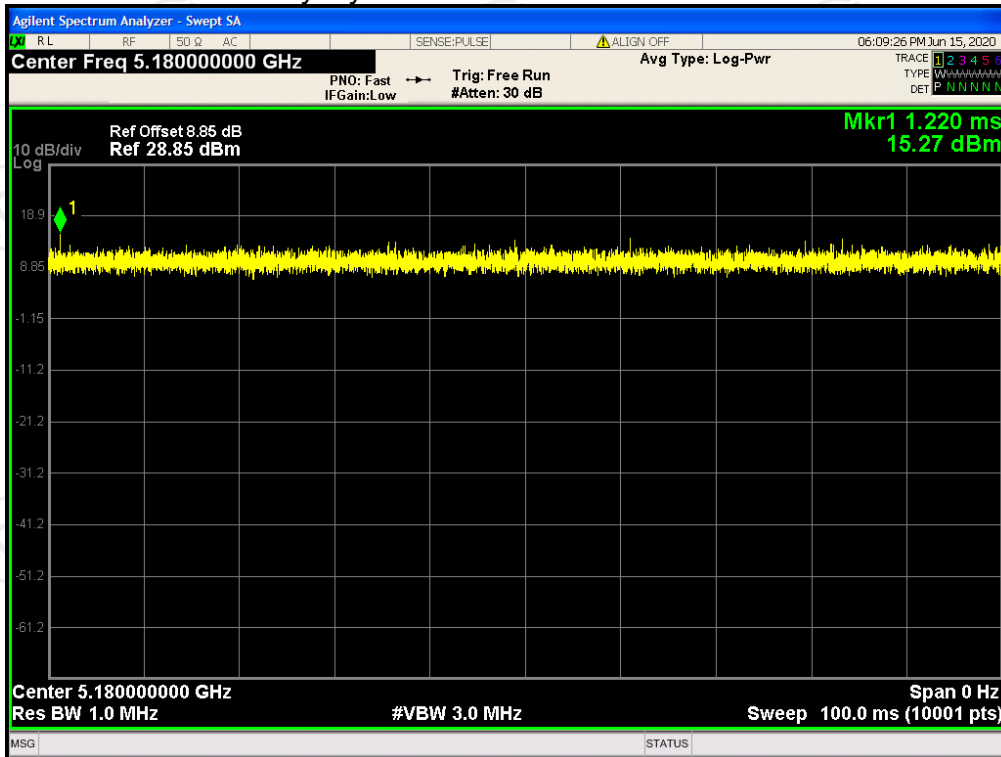

Duty Cycle NVNT 802.11a 5180MHz