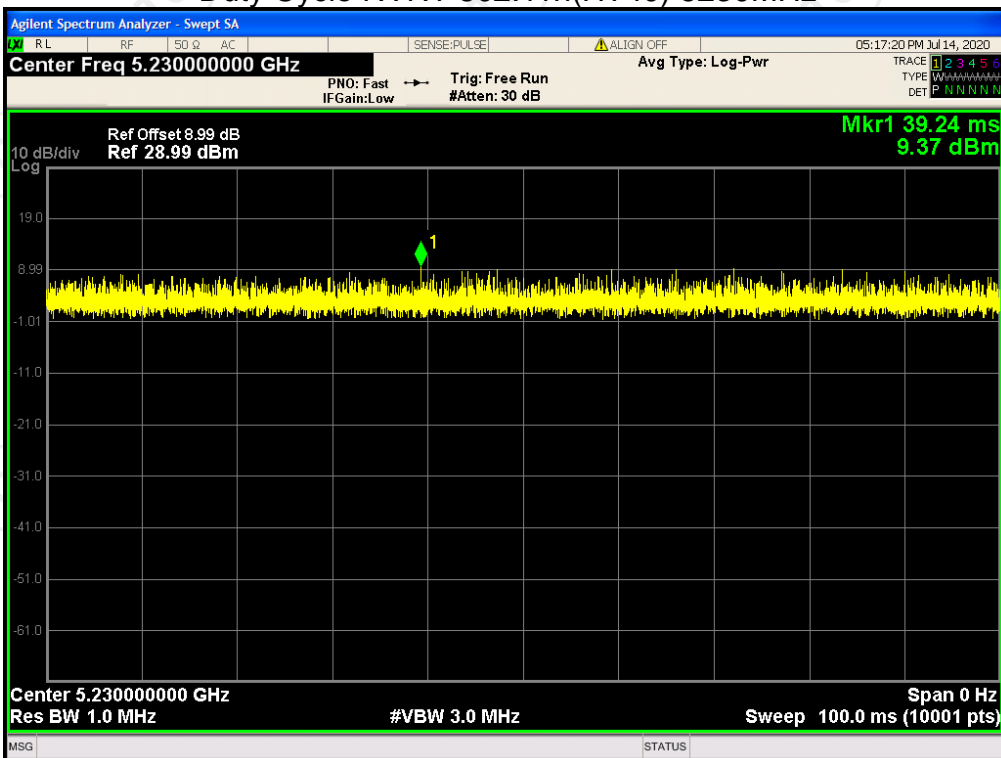

Duty Cycle NVNT 802.11n(HT20) 5700MHz

Duty Cycle NVNT 802.11n(HT20) 5745MHz

Duty Cycle NVNT 802.11n(HT20) 5785MHz

Duty Cycle NVNT 802.11n(HT20) 5825MHz

Duty Cycle NVNT 802.11n(HT40) 5190MHz

Duty Cycle NVNT 802.11n(HT40) 5230MHz