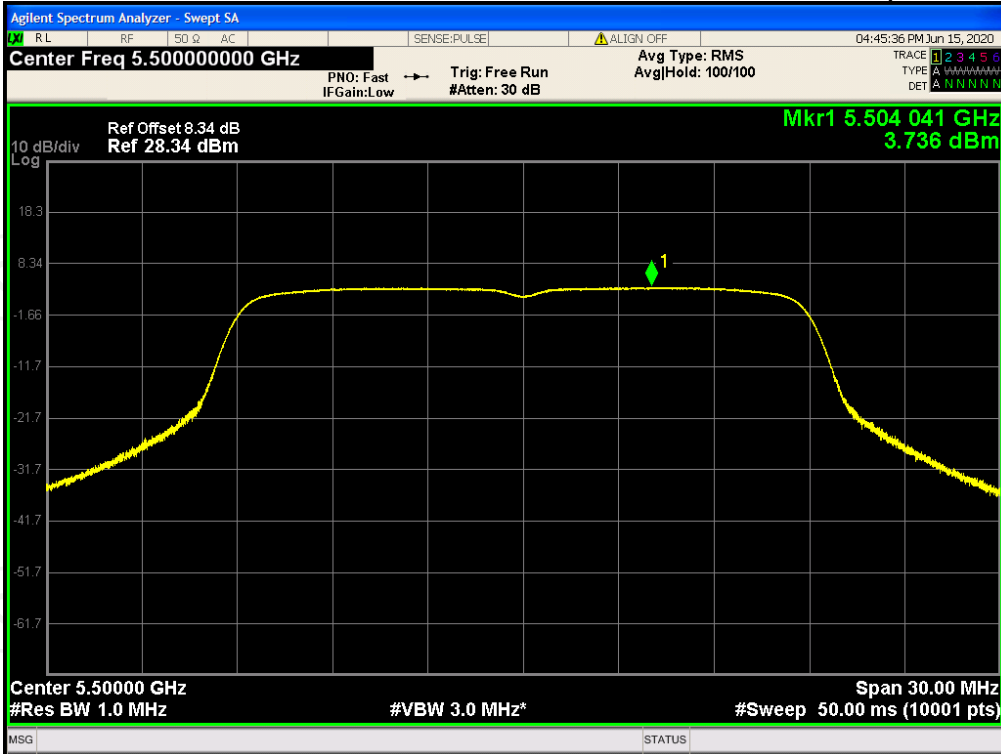

PSD NVNT 802.11n(HT20) 5240MHz Ant1

PSD NVNT 802.11n(HT20) 5260MHz Ant1

PSD NVNT 802.11n(HT20) 5300MHz Ant1

PSD NVNT 802.11n(HT20) 5600MHz Ant1

PSD NVNT 802.11n(HT20) 5700MHz Ant1

PSD NVNT 802.11n(HT20) 5745MHz Ant1

PSD NVNT 802.11n(HT20) 5785MHz Ant1

PSD NVNT 802.11n(HT20) 5825MHz Ant1

PSD NVNT 802.11n(HT40) 5190MHz Ant1

PSD NVNT 802.11n(HT40) 5230MHz Ant1

PSD NVNT 802.11n(HT40) 5270MHz Ant1

PSD NVNT 802.11n(HT40) 5310MHz Ant1