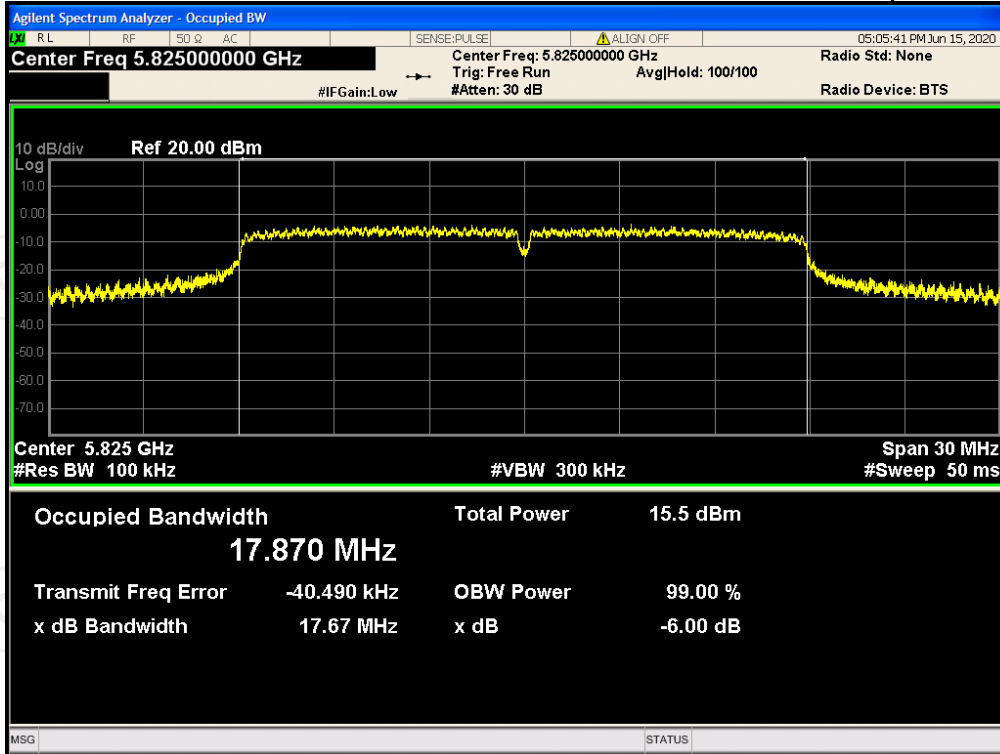

-6dB Bandwidth NVNT 802.11n(HT20) 5825MHz Ant1