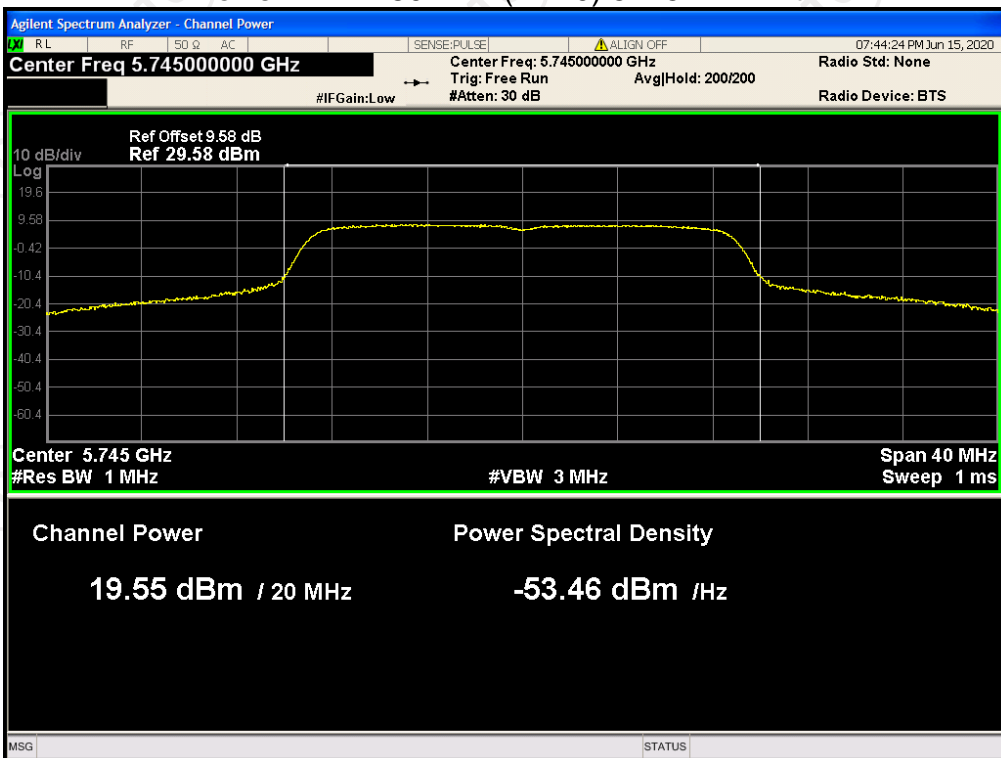

Power NVNT 802.11a 5600MHz Ant2

Power NVNT 802.11a 5700MHz Ant2

Power NVNT 802.11a 5745MHz Ant2

Power NVNT 802.11a 5785MHz Ant2

Power NVNT 802.11a 5825MHz Ant2

Power NVNT 802.11n(HT20) 5180MHz Ant2

Power NVNT 802.11n(HT20) 5200MHz Ant2

Power NVNT 802.11n(HT20) 5240MHz Ant2

Power NVNT 802.11n(HT20) 5260MHz Ant2

Power NVNT 802.11n(HT20) 5300MHz Ant2

Power NVNT 802.11n(HT20) 5320MHz Ant2

Power NVNT 802.11n(HT20) 5500MHz Ant2

Power NVNT 802.11n(HT20) 5600MHz Ant2

Power NVNT 802.11n(HT20) 5700MHz Ant2

Power NVNT 802.11n(HT20) 5745MHz Ant2

Power NVNT 802.11n(HT20) 5785MHz Ant2

Power NVNT 802.11n(HT20) 5825MHz Ant2

Power NVNT 802.11n(HT40) 5190MHz Ant2

Power NVNT 802.11n(HT40) 5230MHz Ant2