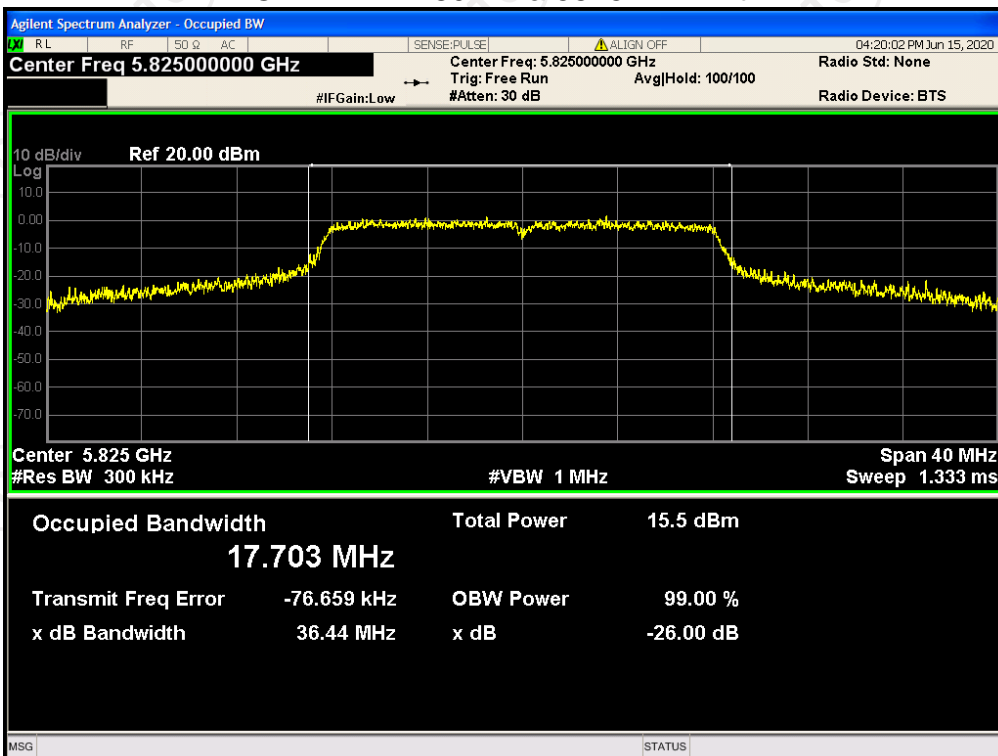

OBW NVNT 802.11a 5825MHz Ant1