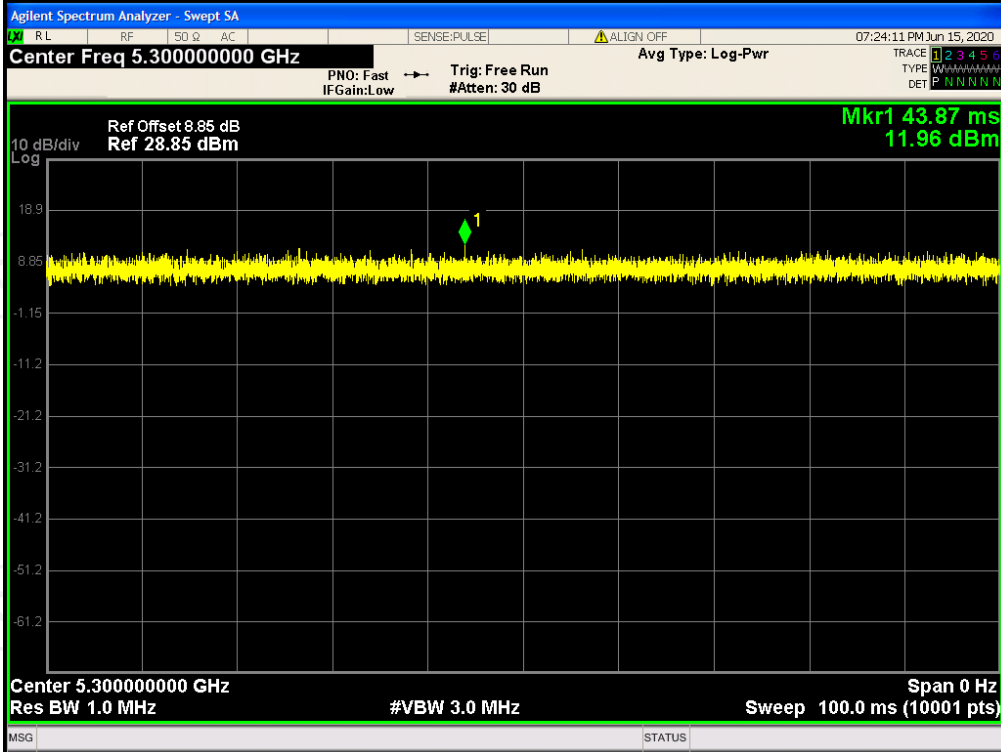

Duty Cycle NVNT 802.11n(HT20) 5300MHz