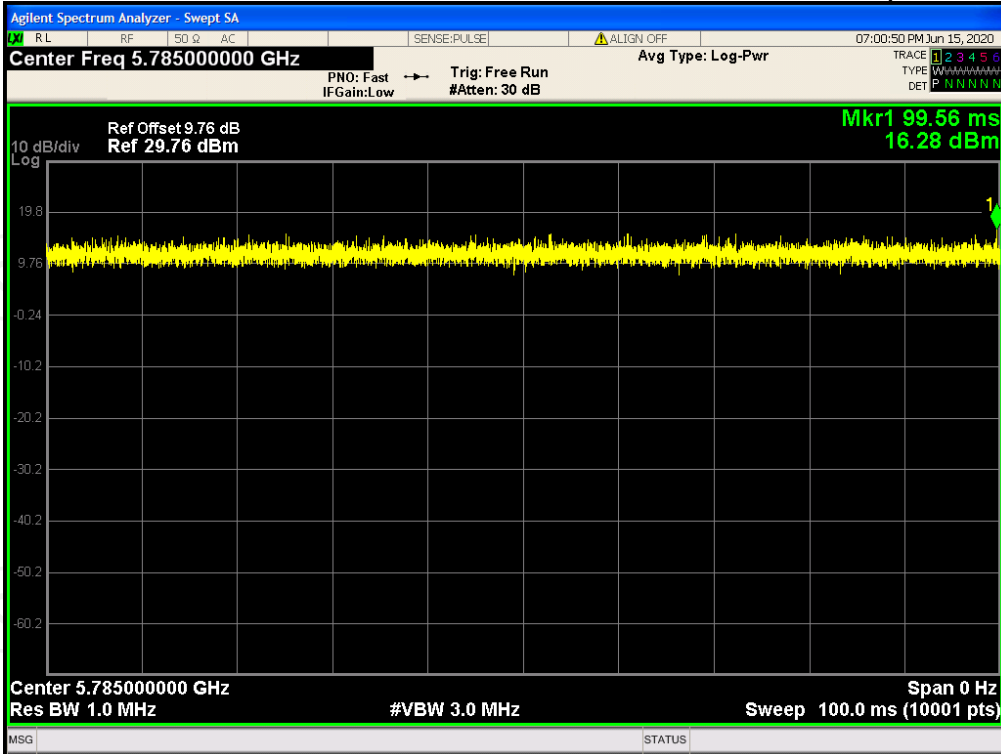

Duty Cycle NVNT 802.11a 5600MHz

Duty Cycle NVNT 802.11a 5700MHz

Duty Cycle NVNT 802.11a 5745MHz

Duty Cycle NVNT 802.11a 5785MHz

Duty Cycle NVNT 802.11a 5825MHz

Duty Cycle NVNT 802.11n(HT20) 5180MHz

Duty Cycle NVNT 802.11n(HT20) 5200MHz