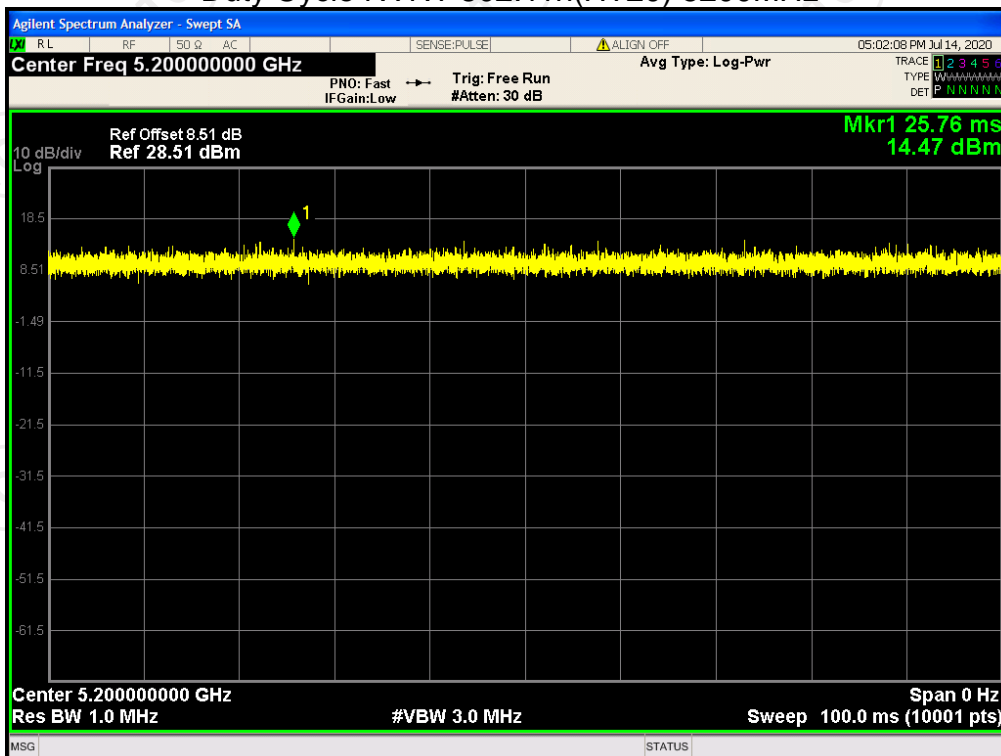

Duty Cycle NVNT 802.11a 5600MHz

Duty Cycle NVNT 802.11a 5700MHz

Duty Cycle NVNT 802.11a 5745MHz

Duty Cycle NVNT 802.11a 5785MHz

Duty Cycle NVNT 802.11a 5825MHz

Duty Cycle NVNT 802.11n(HT20) 5180MHz

Duty Cycle NVNT 802.11n(HT20) 5200MHz