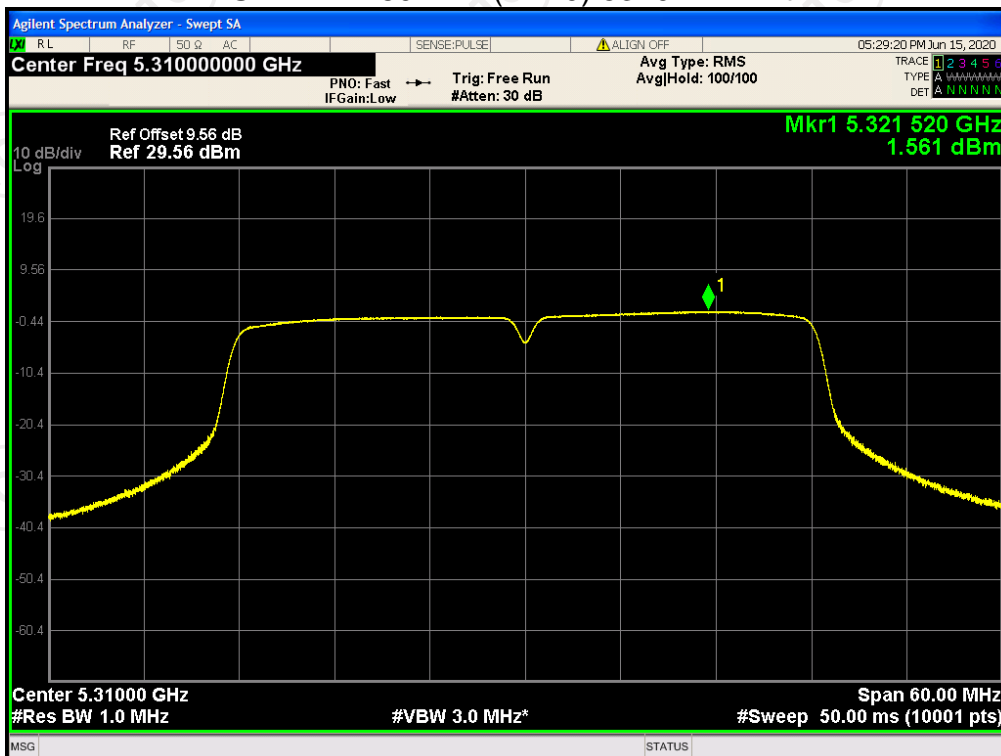

PSD NVNT 802.11n(HT20) 5785MHz Ant1

PSD NVNT 802.11n(HT20) 5825MHz Ant1

PSD NVNT 802.11n(HT40) 5190MHz Ant1

PSD NVNT 802.11n(HT40) 5230MHz Ant1

PSD NVNT 802.11n(HT40) 5270MHz Ant1

PSD NVNT 802.11n(HT40) 5310MHz Ant1