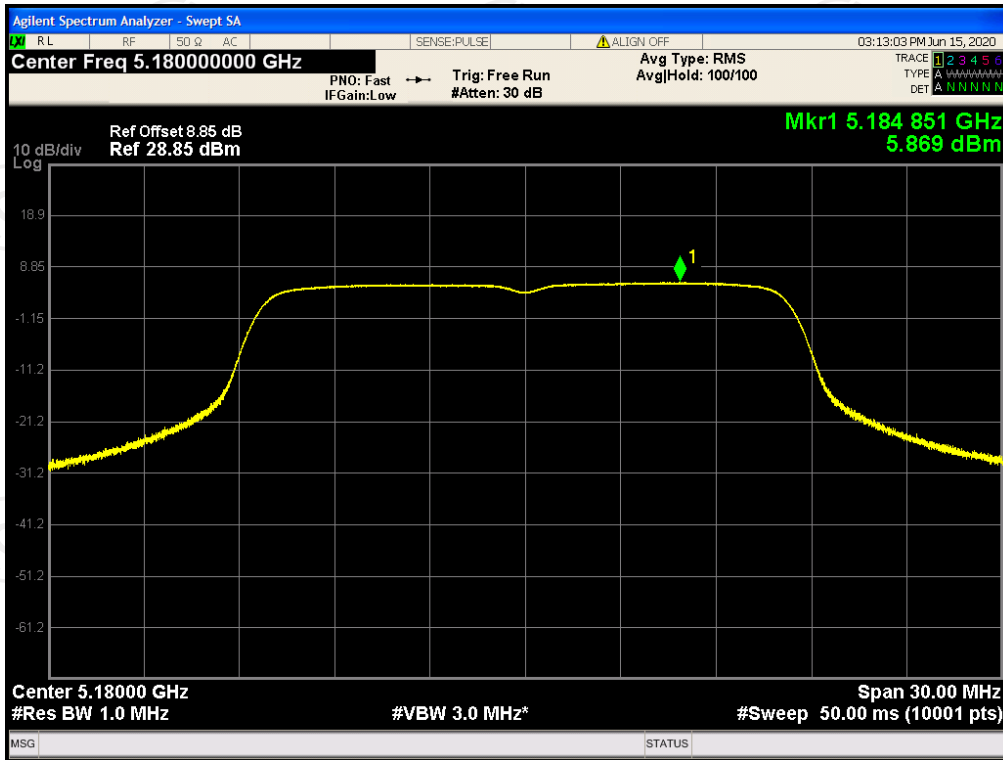

-6dB Bandwidth NVNT 802.11n(HT20) 5825MHz Ant1

-6dB Bandwidth NVNT 802.11n(HT40) 5755MHz Ant1

-6dB Bandwidth NVNT 802.11n(HT40) 5795MHz Ant1

Maximum Power Spectral Density Level

Condition	Mode	Frequency (MHz)	Antenna	Max PSD (dBm)	Limit (dBm)	Verdict
NVNT	802.11a	5180	Ant1	5.869	15.23	Pass
NVNT	802.11a	5200	Ant1	5.547	15.23	Pass
NVNT	802.11a	5240	Ant1	6.505	15.23	Pass
NVNT	802.11a	5260	Ant1	6.846	9.23	Pass
NVNT	802.11a	5300	Ant1	7.574	9.23	Pass
NVNT	802.11a	5320	Ant1	7.74	9.23	Pass
NVNT	802.11a	5500	Ant1	6.121	9.23	Pass
NVNT	802.11a	5600	Ant1	6.758	9.23	Pass
NVNT	802.11a	5700	Ant1	6.673	9.23	Pass
NVNT	802.11a	5745	Ant1	5.304	28.23	Pass
NVNT	802.11a	5785	Ant1	5.959	28.23	Pass
NVNT	802.11a	5825	Ant1	5.094	28.23	Pass
NVNT	802.11n(HT20)	5180	Ant1	5.614	15.23	Pass
NVNT	802.11n(HT20)	5200	Ant1	5.709	15.23	Pass
NVNT	802.11n(HT20)	5240	Ant1	6.027	15.23	Pass
NVNT	802.11n(HT20)	5260	Ant1	4.292	9.23	Pass
NVNT	802.11n(HT20)	5300	Ant1	4.084	9.23	Pass
NVNT	802.11n(HT20)	5320	Ant1	4.133	9.23	Pass
NVNT	802.11n(HT20)	5500	Ant1	3.736	9.23	Pass
NVNT	802.11n(HT20)	5600	Ant1	3.492	9.23	Pass
NVNT	802.11n(HT20)	5700	Ant1	4.524	9.23	Pass
NVNT	802.11n(HT20)	5745	Ant1	4.914	28.23	Pass
NVNT	802.11n(HT20)	5785	Ant1	5.341	28.23	Pass
NVNT	802.11n(HT20)	5825	Ant1	4.919	28.23	Pass
NVNT	802.11n(HT40)	5190	Ant1	2.888	15.23	Pass
NVNT	802.11n(HT40)	5230	Ant1	3.593	15.23	Pass
NVNT	802.11n(HT40)	5270	Ant1	1.518	9.23	Pass
NVNT	802.11n(HT40)	5310	Ant1	1.561	9.23	Pass
NVNT	802.11n(HT40)	5510	Ant1	0.828	9.23	Pass
NVNT	802.11n(HT40)	5590	Ant1	0.619	9.23	Pass
NVNT	802.11n(HT40)	5670	Ant1	1.218	9.23	Pass
NVNT	802.11n(HT40)	5755	Ant1	1.095	28.23	Pass
NVNT	802.11n(HT40)	5795	Ant1	1.686	28.23	Pass

PSD NVNT 802.11a 5180MHz Ant1

PSD NVNT 802.11a 5200MHz Ant1

PSD NVNT 802.11a 5240MHz Ant1

PSD NVNT 802.11a 5260MHz Ant1

PSD NVNT 802.11a 5300MHz Ant1

PSD NVNT 802.11a 5320MHz Ant1

PSD NVNT 802.11a 5500MHz Ant1