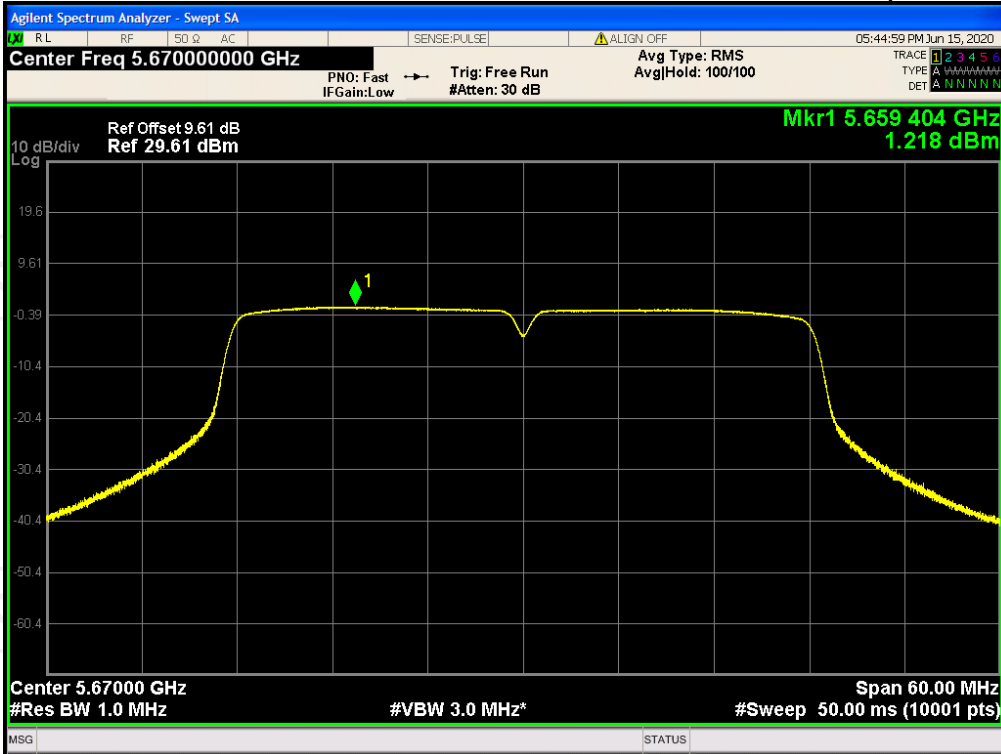

PSD NVNT 802.11n(HT40) 5670MHz Ant1