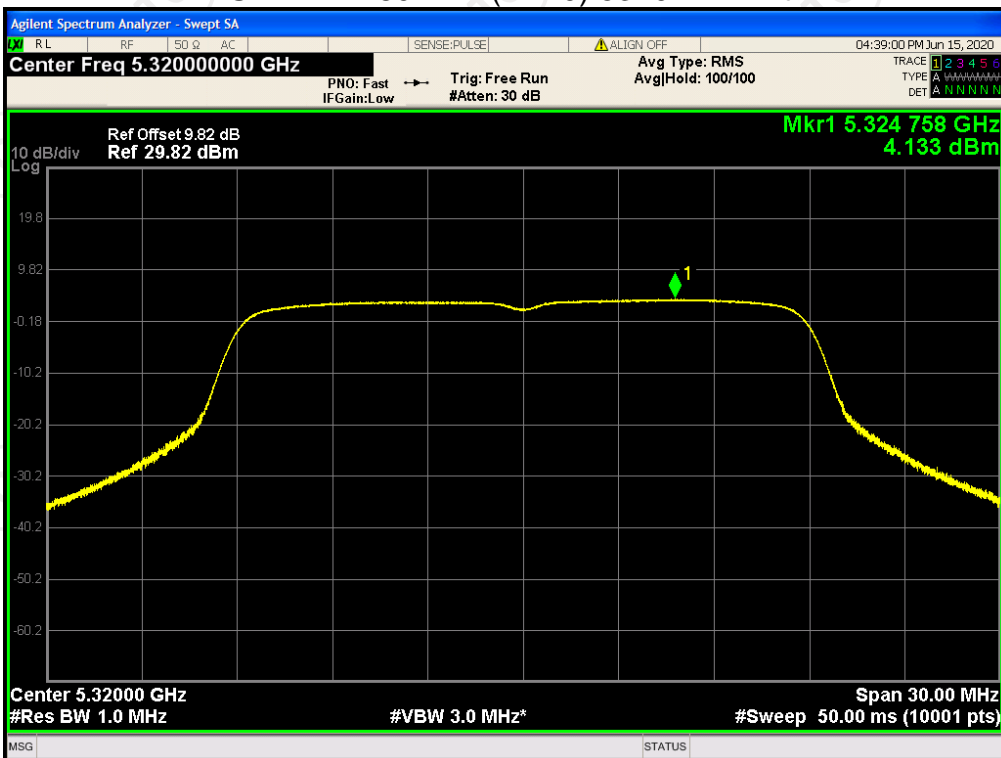

PSD NVNT 802.11a 5600MHz Ant1

PSD NVNT 802.11a 5700MHz Ant1

PSD NVNT 802.11a 5745MHz Ant1

PSD NVNT 802.11a 5785MHz Ant1

PSD NVNT 802.11a 5825MHz Ant1

PSD NVNT 802.11n(HT20) 5180MHz Ant1

PSD NVNT 802.11n(HT20) 5200MHz Ant1

PSD NVNT 802.11n(HT20) 5240MHz Ant1

PSD NVNT 802.11n(HT20) 5260MHz Ant1

PSD NVNT 802.11n(HT20) 5300MHz Ant1

PSD NVNT 802.11n(HT20) 5600MHz Ant1

PSD NVNT 802.11n(HT20) 5700MHz Ant1

PSD NVNT 802.11n(HT20) 5745MHz Ant1