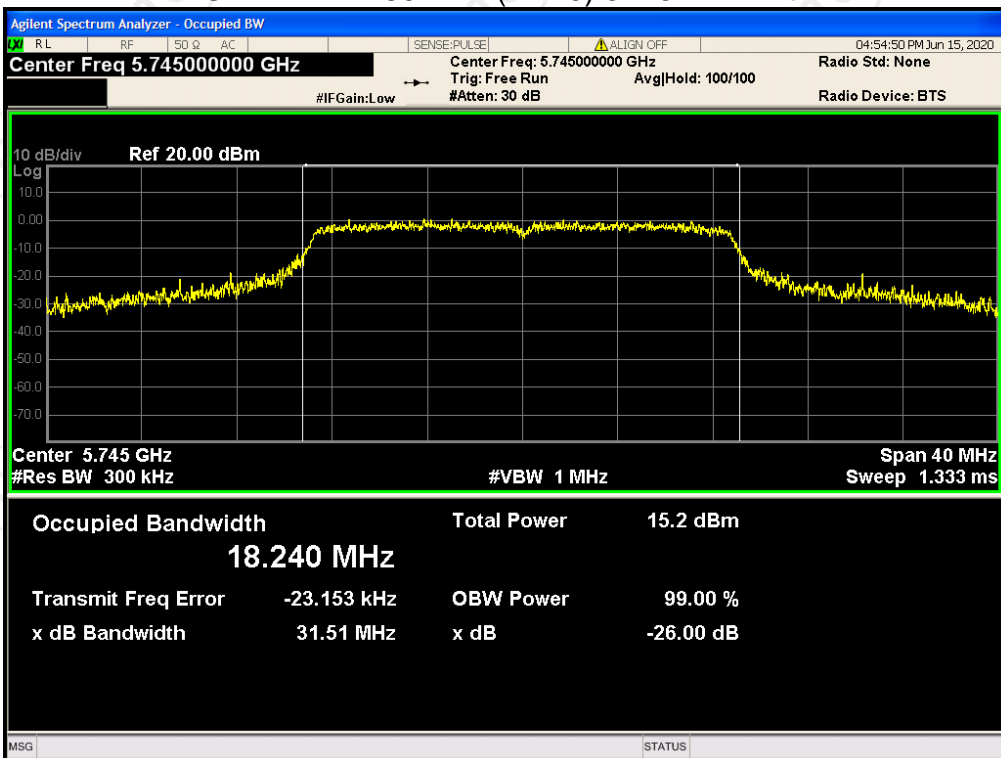

OBW NVNT 802.11n(HT20) 5320MHz Ant1

OBW NVNT 802.11n(HT20) 5500MHz Ant1

OBW NVNT 802.11n(HT20) 5600MHz Ant1

OBW NVNT 802.11n(HT20) 5700MHz Ant1

OBW NVNT 802.11n(HT20) 5745MHz Ant1

OBW NVNT 802.11n(HT20) 5785MHz Ant1