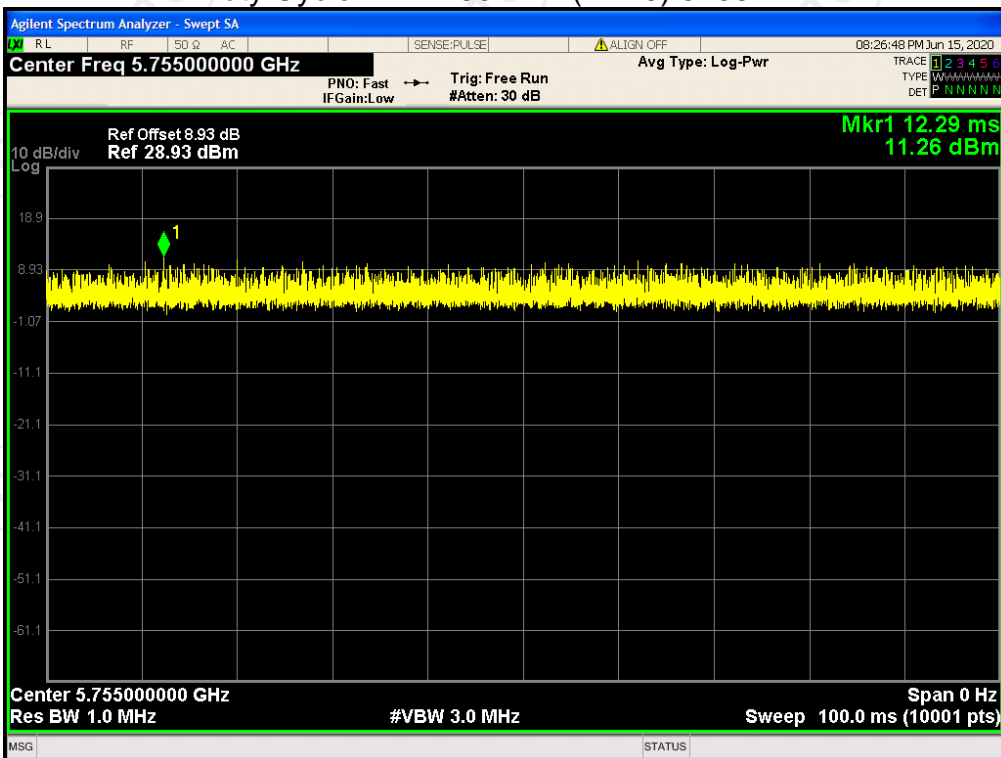

Duty Cycle NVNT 802.11n(HT40) 5270MHz

Duty Cycle NVNT 802.11n(HT40) 5310MHz

Duty Cycle NVNT 802.11n(HT40) 5510MHz

Duty Cycle NVNT 802.11n(HT40) 5590MHz

Duty Cycle NVNT 802.11n(HT40) 5670MHz

Duty Cycle NVNT 802.11n(HT40) 5755MHz