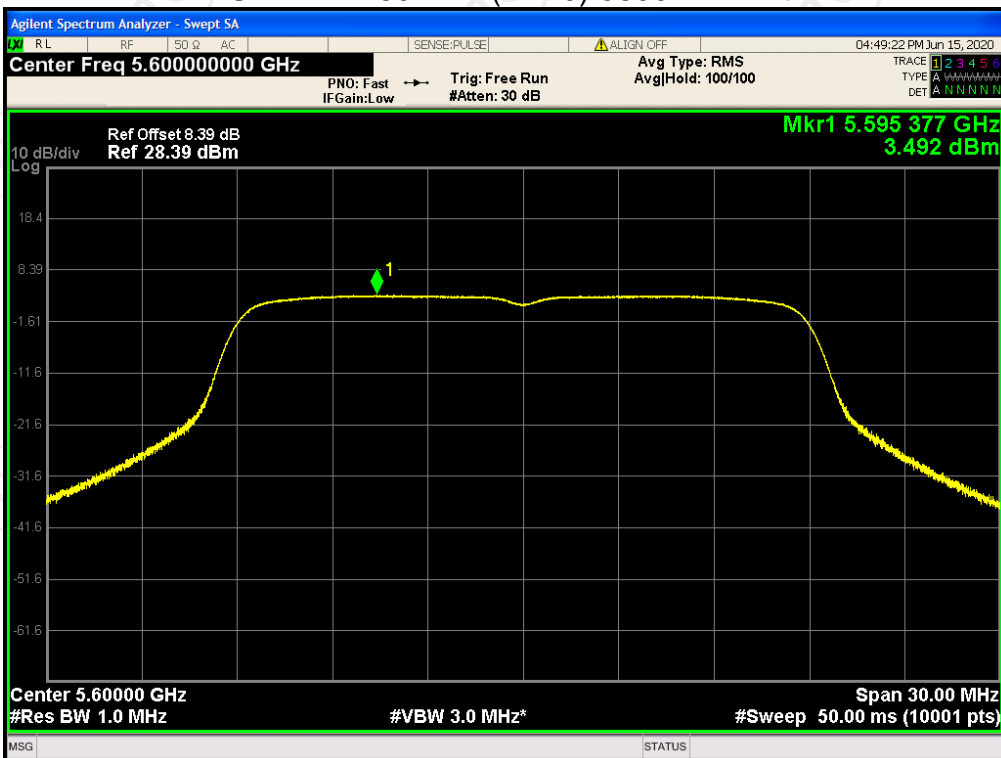

PSD NVNT 802.11n(HT20) 5240MHz Ant1

PSD NVNT 802.11n(HT20) 5260MHz Ant1

PSD NVNT 802.11n(HT20) 5300MHz Ant1

PSD NVNT 802.11n(HT20) 5600MHz Ant1

PSD NVNT 802.11n(HT20) 5700MHz Ant1

PSD NVNT 802.11n(HT20) 5745MHz Ant1

PSD NVNT 802.11n(HT20) 5785MHz Ant1

PSD NVNT 802.11n(HT20) 5825MHz Ant1

PSD NVNT 802.11n(HT40) 5190MHz Ant1

PSD NVNT 802.11n(HT40) 5230MHz Ant1

PSD NVNT 802.11n(HT40) 5270MHz Ant1

PSD NVNT 802.11n(HT40) 5310MHz Ant1