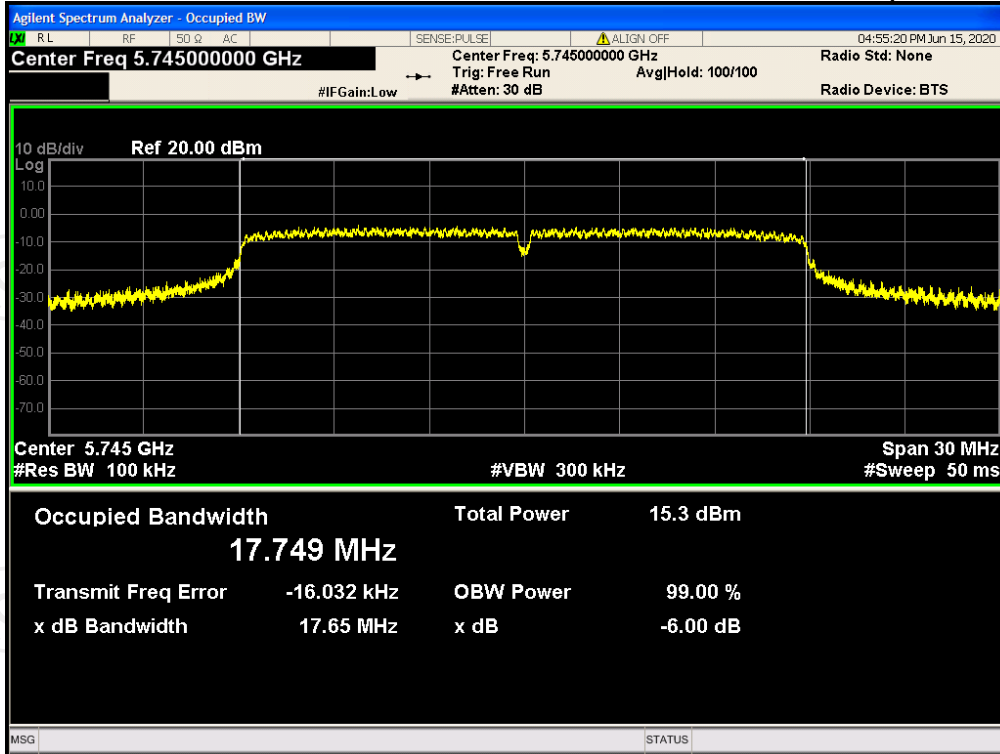

-6dB Bandwidth NVNT 802.11a 5745MHz Ant1

-6dB Bandwidth NVNT 802.11a 5785MHz Ant1

-6dB Bandwidth NVNT 802.11a 5825MHz Ant1

-6dB Bandwidth NVNT 802.11n(HT20) 5745MHz Ant1

-6dB Bandwidth NVNT 802.11n(HT20) 5785MHz Ant1