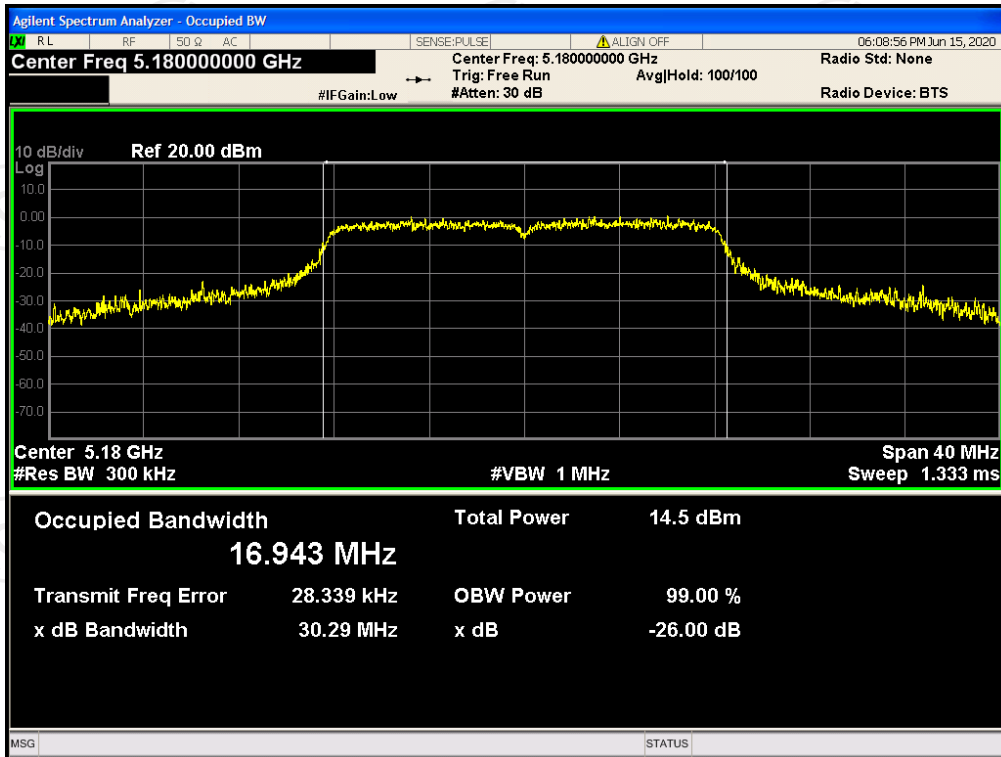

OBW NVNT 802.11a 5180MHz Ant2