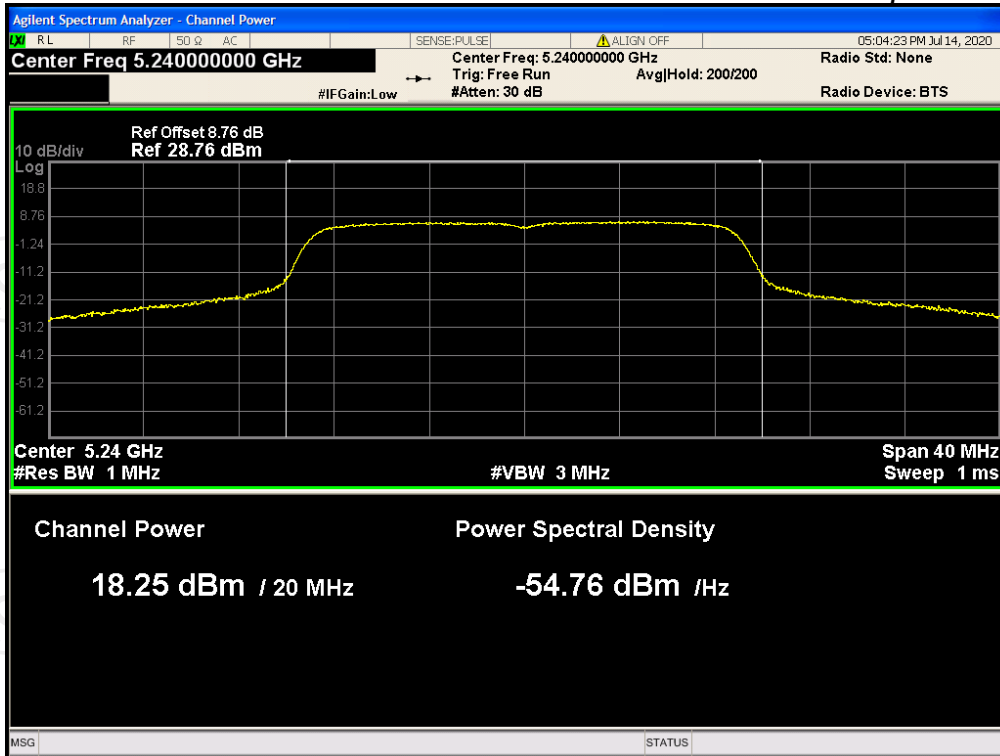

Power NVNT 802.11a 5180MHz Ant2

Power NVNT 802.11a 5200MHz Ant2

Power NVNT 802.11a 5240MHz Ant2

Power NVNT 802.11a 5260MHz Ant2

Power NVNT 802.11a 5300MHz Ant2

Power NVNT 802.11a 5320MHz Ant2

Power NVNT 802.11a 5500MHz Ant2

Power NVNT 802.11a 5600MHz Ant2

Power NVNT 802.11a 5700MHz Ant2

Power NVNT 802.11a 5745MHz Ant2

Power NVNT 802.11a 5785MHz Ant2

Power NVNT 802.11a 5825MHz Ant2

Power NVNT 802.11n(HT20) 5180MHz Ant2

Power NVNT 802.11n(HT20) 5200MHz Ant2

Power NVNT 802.11n(HT20) 5240MHz Ant2

Power NVNT 802.11n(HT20) 5260MHz Ant2

Power NVNT 802.11n(HT20) 5300MHz Ant2

Power NVNT 802.11n(HT20) 5320MHz Ant2

Power NVNT 802.11n(HT20) 5500MHz Ant2

Power NVNT 802.11n(HT20) 5600MHz Ant2