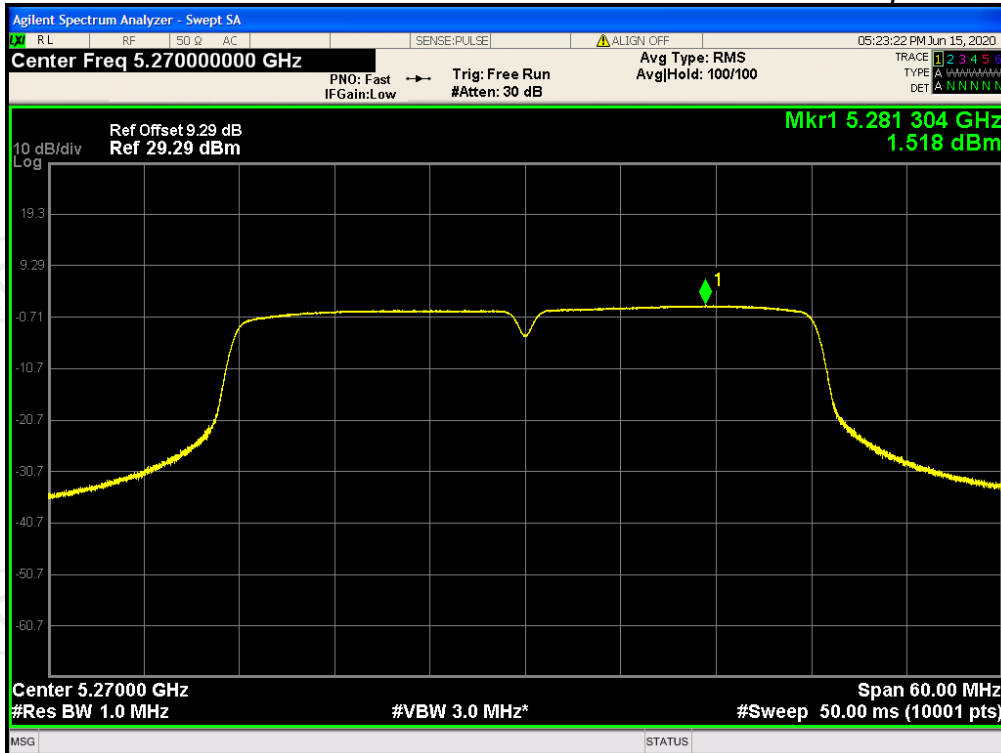

PSD NVNT 802.11n(HT20) 5785MHz Ant1

PSD NVNT 802.11n(HT20) 5825MHz Ant1

PSD NVNT 802.11n(HT40) 5190MHz Ant1

PSD NVNT 802.11n(HT40) 5230MHz Ant1

PSD NVNT 802.11n(HT40) 5270MHz Ant1

PSD NVNT 802.11n(HT40) 5310MHz Ant1