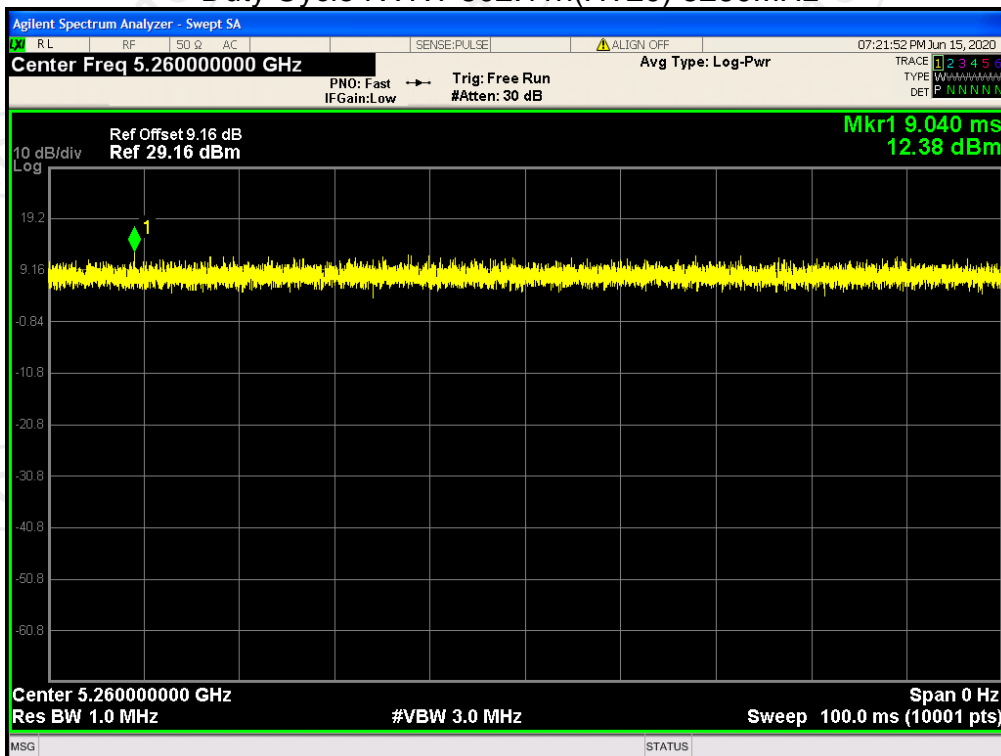

Duty Cycle NVNT 802.11n(HT20) 5260MHz