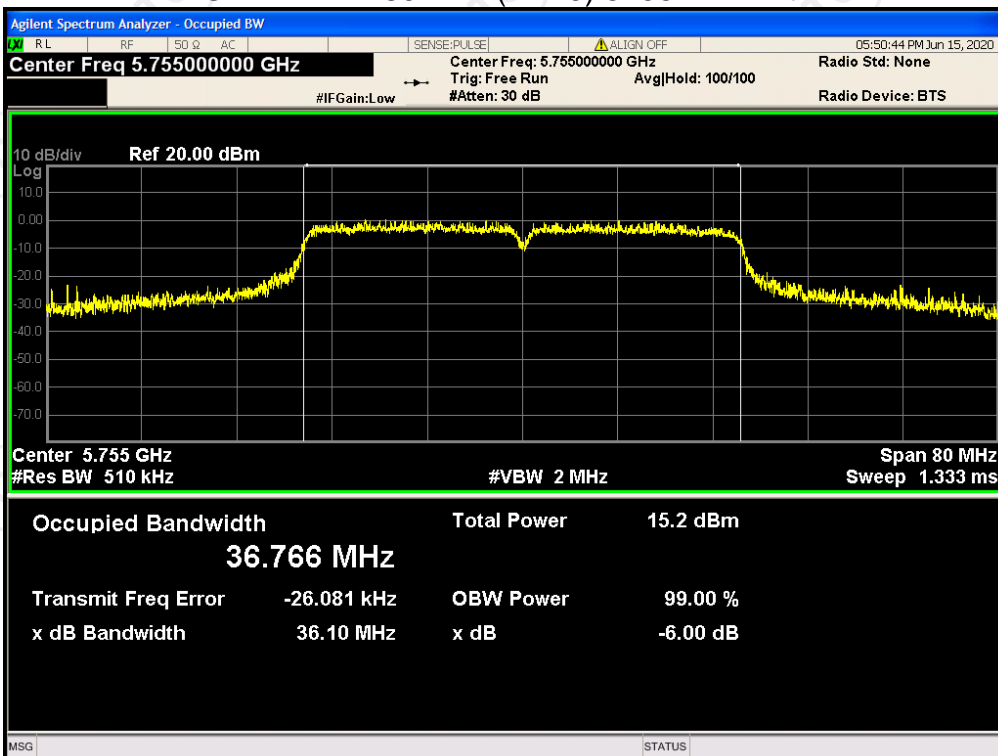

OBW NVNT 802.11n(HT40) 5755MHz Ant1