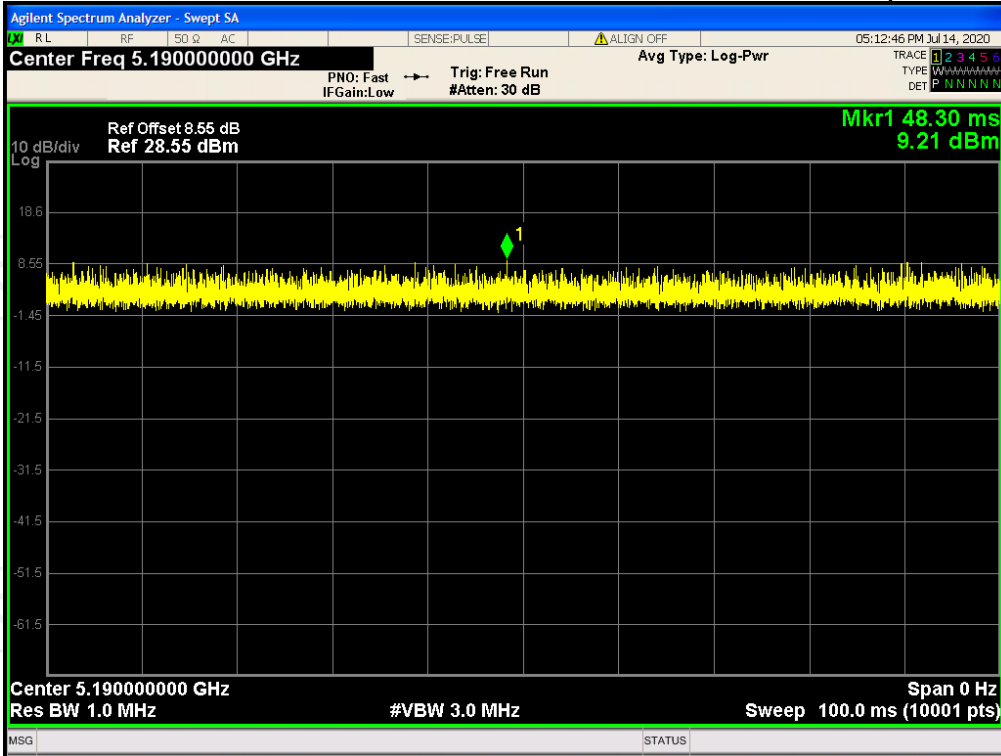

Duty Cycle NVNT 802.11n(HT20) 5700MHz

Duty Cycle NVNT 802.11n(HT20) 5745MHz

Duty Cycle NVNT 802.11n(HT20) 5785MHz

Duty Cycle NVNT 802.11n(HT20) 5825MHz

Duty Cycle NVNT 802.11n(HT40) 5190MHz

Duty Cycle NVNT 802.11n(HT40) 5230MHz