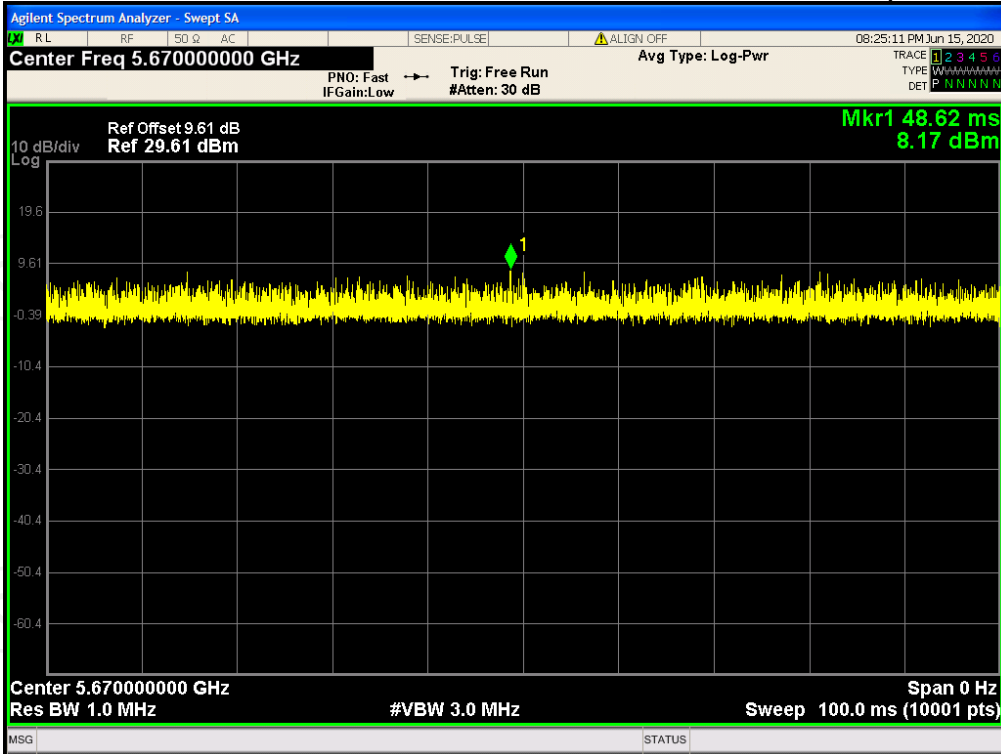

Duty Cycle NVNT 802.11n(HT40) 5270MHz

Duty Cycle NVNT 802.11n(HT40) 5310MHz

Duty Cycle NVNT 802.11n(HT40) 5510MHz

Duty Cycle NVNT 802.11n(HT40) 5590MHz

Duty Cycle NVNT 802.11n(HT40) 5670MHz

Duty Cycle NVNT 802.11n(HT40) 5755MHz