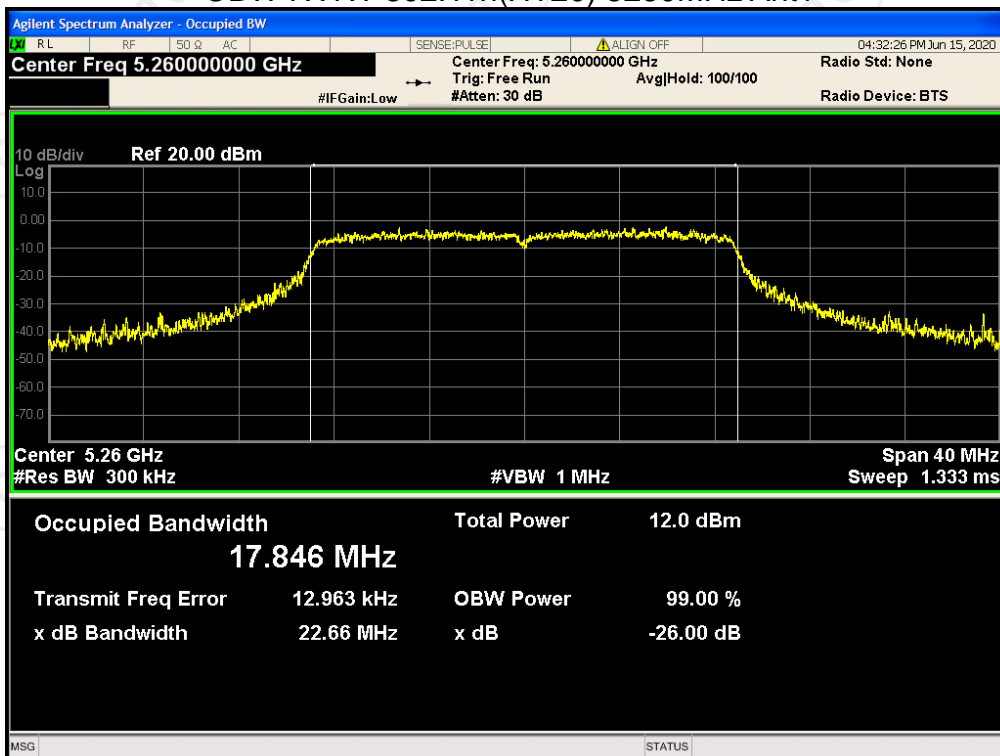

OBW NVNT 802.11a 5785MHz Ant1

OBW NVNT 802.11a 5825MHz Ant1

OBW NVNT 802.11n(HT20) 5180MHz Ant1

OBW NVNT 802.11n(HT20) 5200MHz Ant1

OBW NVNT 802.11n(HT20) 5240MHz Ant1

OBW NVNT 802.11n(HT20) 5260MHz Ant1

OBW NVNT 802.11n(HT20) 5300MHz Ant1