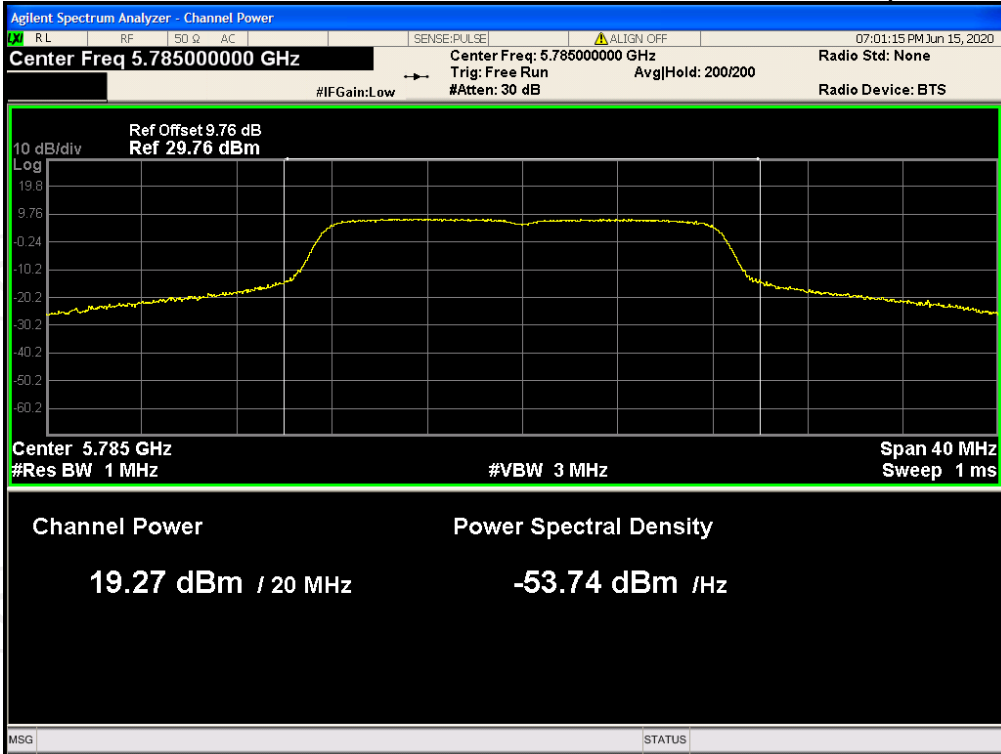

Power NVNT 802.11a 5180MHz Ant2

Power NVNT 802.11a 5200MHz Ant2

Power NVNT 802.11a 5240MHz Ant2

Power NVNT 802.11a 5260MHz Ant2

Power NVNT 802.11a 5300MHz Ant2

Power NVNT 802.11a 5320MHz Ant2

Power NVNT 802.11a 5500MHz Ant2

Power NVNT 802.11a 5600MHz Ant2

Power NVNT 802.11a 5700MHz Ant2

Power NVNT 802.11a 5745MHz Ant2

Power NVNT 802.11a 5785MHz Ant2

Power NVNT 802.11a 5825MHz Ant2

Power NVNT 802.11n(HT20) 5180MHz Ant2

Power NVNT 802.11n(HT20) 5200MHz Ant2

Power NVNT 802.11n(HT20) 5240MHz Ant2

Power NVNT 802.11n(HT20) 5260MHz Ant2

Power NVNT 802.11n(HT20) 5300MHz Ant2

Power NVNT 802.11n(HT20) 5320MHz Ant2

Power NVNT 802.11n(HT20) 5500MHz Ant2

Power NVNT 802.11n(HT20) 5600MHz Ant2