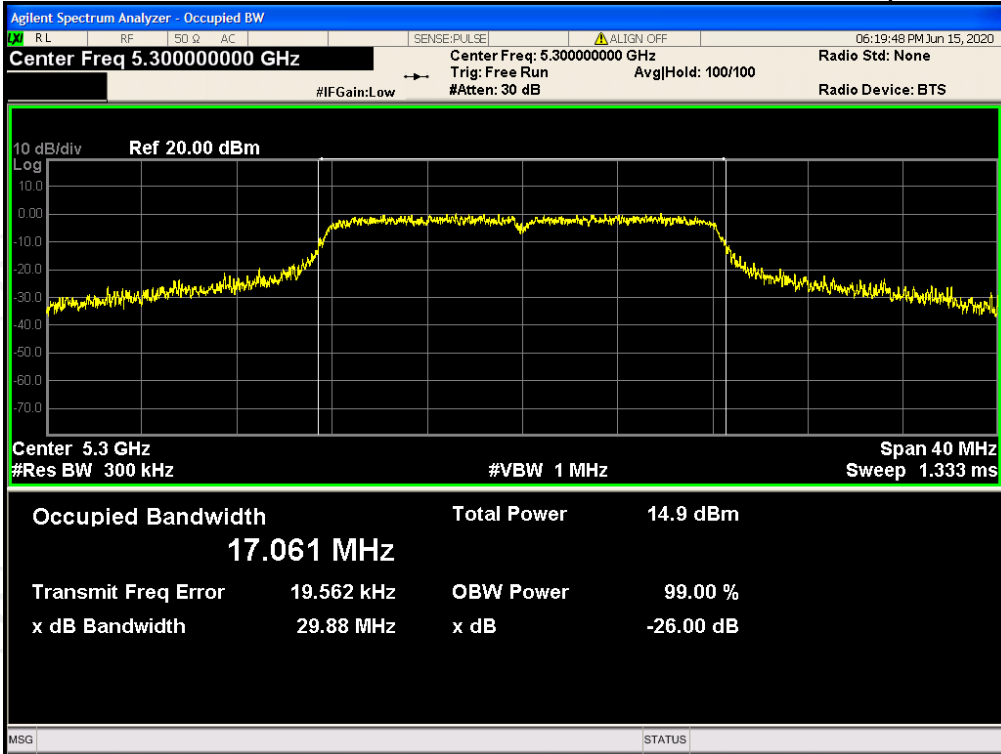

OBW NVNT 802.11a 5180MHz Ant2

OBW NVNT 802.11a 5200MHz Ant2

OBW NVNT 802.11a 5240MHz Ant2

OBW NVNT 802.11a 5260MHz Ant2

OBW NVNT 802.11a 5300MHz Ant2

OBW NVNT 802.11a 5320MHz Ant2

OBW NVNT 802.11a 5500MHz Ant2

OBW NVNT 802.11a 5600MHz Ant2

OBW NVNT 802.11a 5700MHz Ant2