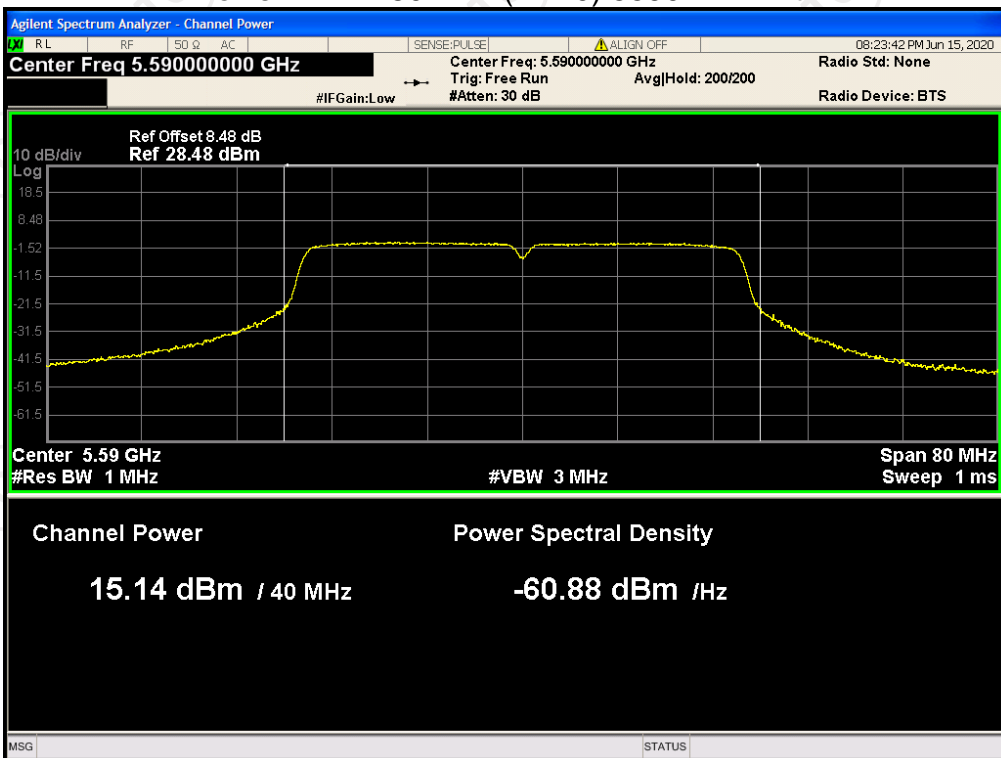

Power NVNT 802.11n(HT20) 5700MHz Ant2

Power NVNT 802.11n(HT20) 5745MHz Ant2

Power NVNT 802.11n(HT20) 5785MHz Ant2

Power NVNT 802.11n(HT20) 5825MHz Ant2

Power NVNT 802.11n(HT40) 5190MHz Ant2

Power NVNT 802.11n(HT40) 5230MHz Ant2

Power NVNT 802.11n(HT40) 5270MHz Ant2

Power NVNT 802.11n(HT40) 5310MHz Ant2

Power NVNT 802.11n(HT40) 5510MHz Ant2

Power NVNT 802.11n(HT40) 5590MHz Ant2

Power NVNT 802.11n(HT40) 5670MHz Ant2

Power NVNT 802.11n(HT40) 5755MHz Ant2