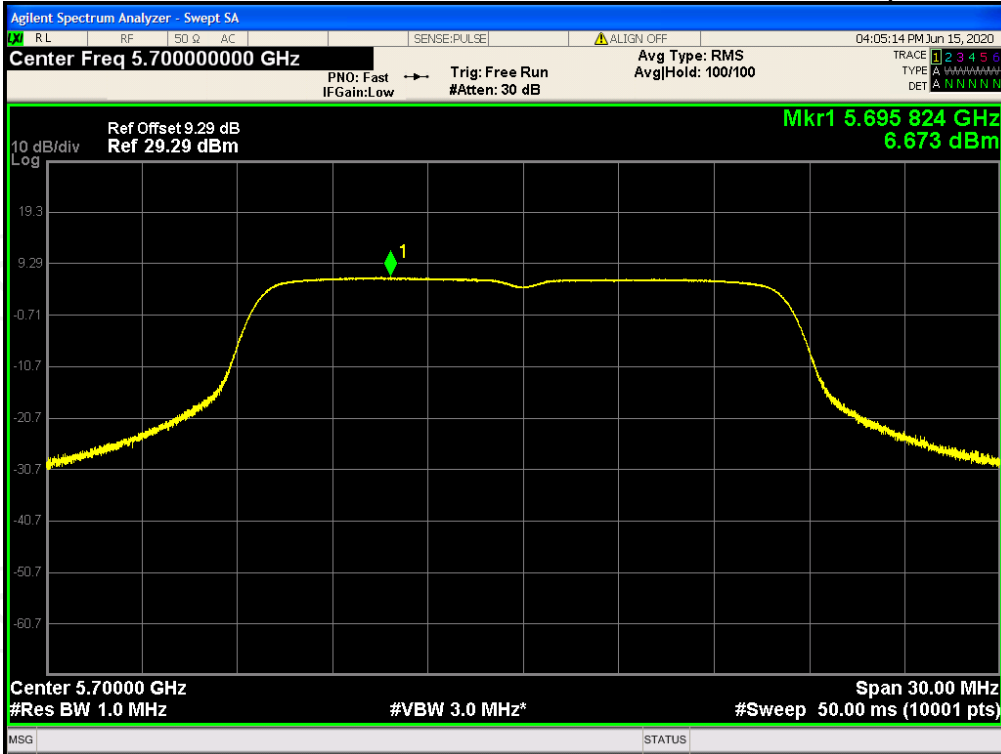

PSD NVNT 802.11a 5180MHz Ant1

PSD NVNT 802.11a 5200MHz Ant1

PSD NVNT 802.11a 5240MHz Ant1

PSD NVNT 802.11a 5260MHz Ant1

PSD NVNT 802.11a 5300MHz Ant1

PSD NVNT 802.11a 5320MHz Ant1

PSD NVNT 802.11a 5500MHz Ant1

PSD NVNT 802.11a 5600MHz Ant1

PSD NVNT 802.11a 5700MHz Ant1

PSD NVNT 802.11a 5745MHz Ant1

PSD NVNT 802.11a 5785MHz Ant1

PSD NVNT 802.11a 5825MHz Ant1

PSD NVNT 802.11n(HT20) 5180MHz Ant1

PSD NVNT 802.11n(HT20) 5200MHz Ant1