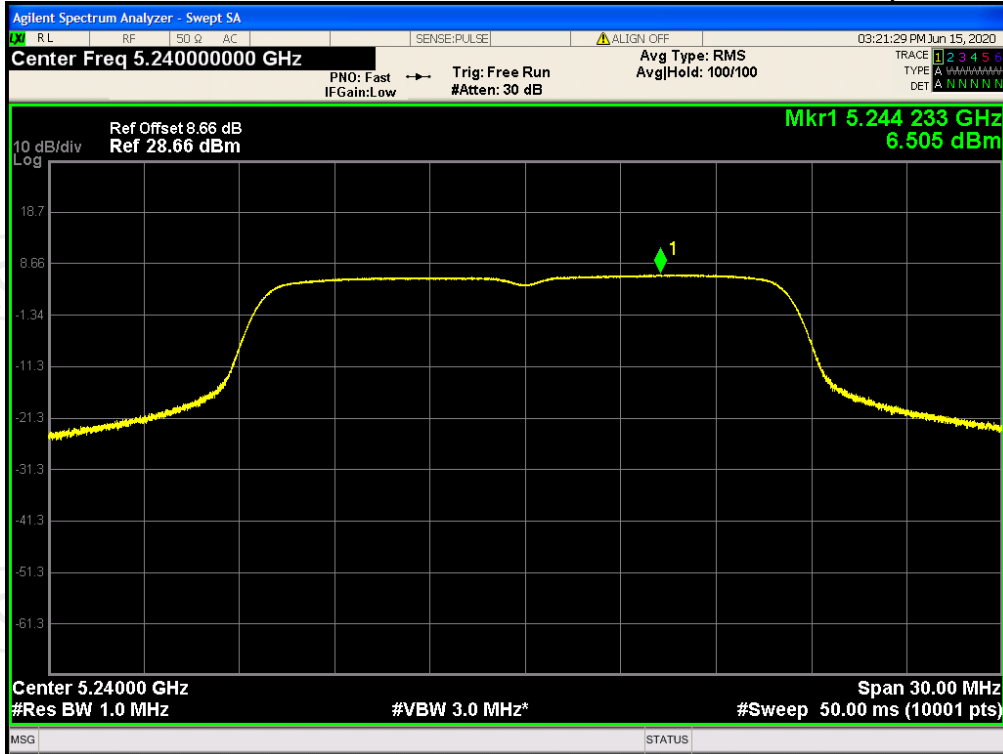

-6dB Bandwidth NVNT 802.11n(HT20) 5825MHz Ant1

-6dB Bandwidth NVNT 802.11n(HT40) 5755MHz Ant1

-6dB Bandwidth NVNT 802.11n(HT40) 5795MHz Ant1

Maximum Power Spectral Density Level

Condition	Mode	Frequency (MHz)	Antenna	Max PSD (dBm)	Limit (dBm)	Verdict
NVNT	802.11a	5180	Ant1	5.869	15.23	Pass
NVNT	802.11a	5200	Ant1	5.547	15.23	Pass
NVNT	802.11a	5240	Ant1	6.505	15.23	Pass
NVNT	802.11a	5260	Ant1	6.846	9.23	Pass
NVNT	802.11a	5300	Ant1	7.574	9.23	Pass
NVNT	802.11a	5320	Ant1	7.74	9.23	Pass
NVNT	802.11a	5500	Ant1	6.121	9.23	Pass
NVNT	802.11a	5600	Ant1	6.758	9.23	Pass
NVNT	802.11a	5700	Ant1	6.673	9.23	Pass
NVNT	802.11a	5745	Ant1	5.304	28.23	Pass
NVNT	802.11a	5785	Ant1	5.959	28.23	Pass
NVNT	802.11a	5825	Ant1	5.094	28.23	Pass
NVNT	802.11n(HT20)	5180	Ant1	5.614	15.23	Pass
NVNT	802.11n(HT20)	5200	Ant1	5.709	15.23	Pass
NVNT	802.11n(HT20)	5240	Ant1	6.027	15.23	Pass
NVNT	802.11n(HT20)	5260	Ant1	4.292	9.23	Pass
NVNT	802.11n(HT20)	5300	Ant1	4.084	9.23	Pass
NVNT	802.11n(HT20)	5320	Ant1	4.133	9.23	Pass
NVNT	802.11n(HT20)	5500	Ant1	3.736	9.23	Pass
NVNT	802.11n(HT20)	5600	Ant1	3.492	9.23	Pass
NVNT	802.11n(HT20)	5700	Ant1	4.524	9.23	Pass
NVNT	802.11n(HT20)	5745	Ant1	4.914	28.23	Pass
NVNT	802.11n(HT20)	5785	Ant1	5.341	28.23	Pass
NVNT	802.11n(HT20)	5825	Ant1	4.919	28.23	Pass
NVNT	802.11n(HT40)	5190	Ant1	2.888	15.23	Pass
NVNT	802.11n(HT40)	5230	Ant1	3.593	15.23	Pass
NVNT	802.11n(HT40)	5270	Ant1	1.518	9.23	Pass
NVNT	802.11n(HT40)	5310	Ant1	1.561	9.23	Pass
NVNT	802.11n(HT40)	5510	Ant1	0.828	9.23	Pass
NVNT	802.11n(HT40)	5590	Ant1	0.619	9.23	Pass
NVNT	802.11n(HT40)	5670	Ant1	1.218	9.23	Pass
NVNT	802.11n(HT40)	5755	Ant1	1.095	28.23	Pass
NVNT	802.11n(HT40)	5795	Ant1	1.686	28.23	Pass

PSD NVNT 802.11a 5180MHz Ant1

PSD NVNT 802.11a 5200MHz Ant1

PSD NVNT 802.11a 5240MHz Ant1

PSD NVNT 802.11a 5260MHz Ant1

PSD NVNT 802.11a 5300MHz Ant1

PSD NVNT 802.11a 5320MHz Ant1

PSD NVNT 802.11a 5500MHz Ant1