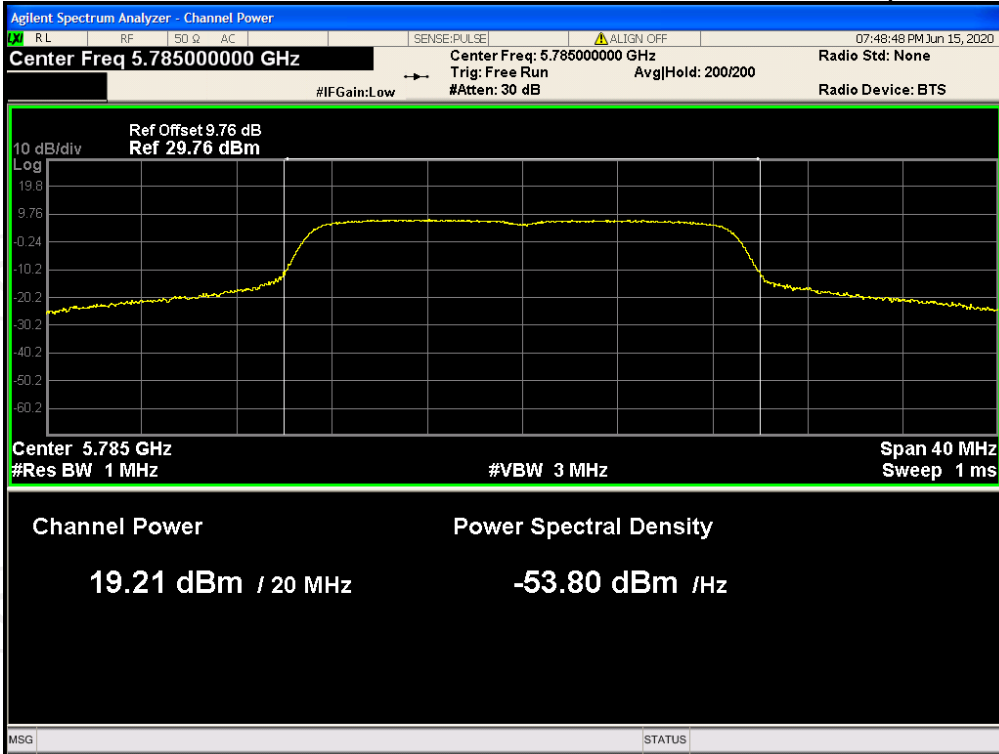

Power NVNT 802.11a 5600MHz Ant2

Power NVNT 802.11a 5700MHz Ant2

Power NVNT 802.11a 5745MHz Ant2

Power NVNT 802.11a 5785MHz Ant2

Power NVNT 802.11a 5825MHz Ant2

Power NVNT 802.11n(HT20) 5180MHz Ant2

Power NVNT 802.11n(HT20) 5200MHz Ant2

Power NVNT 802.11n(HT20) 5240MHz Ant2

Power NVNT 802.11n(HT20) 5260MHz Ant2

Power NVNT 802.11n(HT20) 5300MHz Ant2

Power NVNT 802.11n(HT20) 5320MHz Ant2

Power NVNT 802.11n(HT20) 5500MHz Ant2

Power NVNT 802.11n(HT20) 5600MHz Ant2

Power NVNT 802.11n(HT20) 5700MHz Ant2

Power NVNT 802.11n(HT20) 5745MHz Ant2

Power NVNT 802.11n(HT20) 5785MHz Ant2

Power NVNT 802.11n(HT20) 5825MHz Ant2

Power NVNT 802.11n(HT40) 5190MHz Ant2

Power NVNT 802.11n(HT40) 5230MHz Ant2