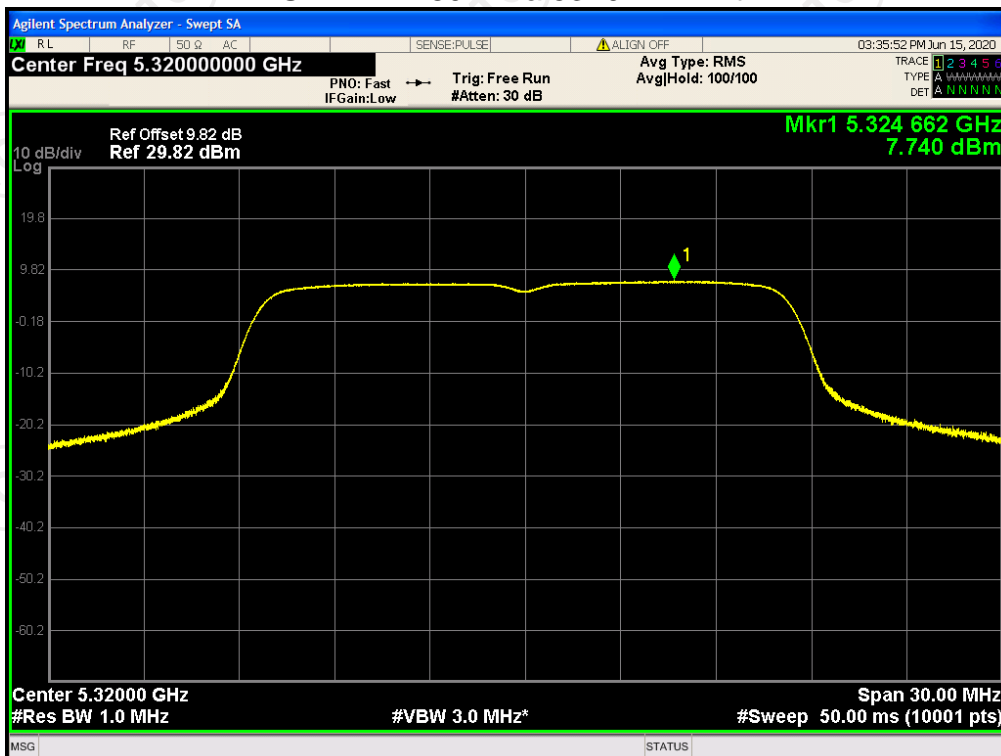

PSD NVNT 802.11a 5180MHz Ant1

PSD NVNT 802.11a 5200MHz Ant1

PSD NVNT 802.11a 5240MHz Ant1

PSD NVNT 802.11a 5260MHz Ant1

PSD NVNT 802.11a 5300MHz Ant1

PSD NVNT 802.11a 5320MHz Ant1

PSD NVNT 802.11a 5500MHz Ant1

PSD NVNT 802.11a 5600MHz Ant1

PSD NVNT 802.11a 5700MHz Ant1

PSD NVNT 802.11a 5745MHz Ant1

PSD NVNT 802.11a 5785MHz Ant1

PSD NVNT 802.11a 5825MHz Ant1

PSD NVNT 802.11n(HT20) 5180MHz Ant1

PSD NVNT 802.11n(HT20) 5200MHz Ant1