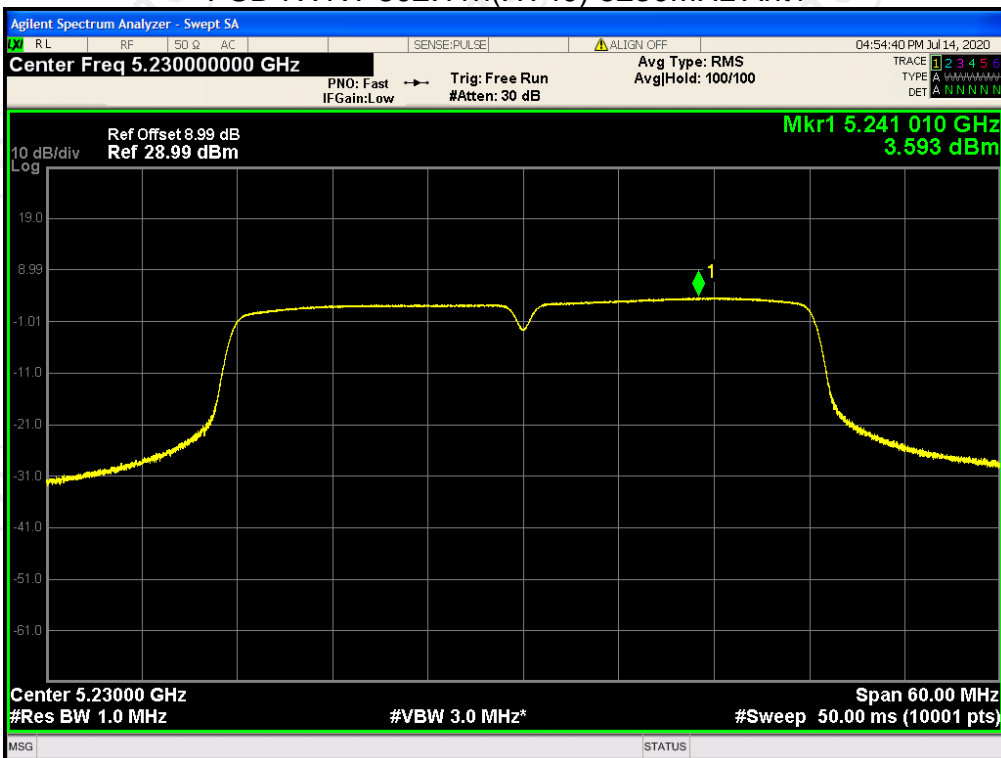

PSD NVNT 802.11n(HT20) 5785MHz Ant1

PSD NVNT 802.11n(HT20) 5825MHz Ant1

PSD NVNT 802.11n(HT40) 5190MHz Ant1

PSD NVNT 802.11n(HT40) 5230MHz Ant1

PSD NVNT 802.11n(HT40) 5270MHz Ant1

PSD NVNT 802.11n(HT40) 5310MHz Ant1