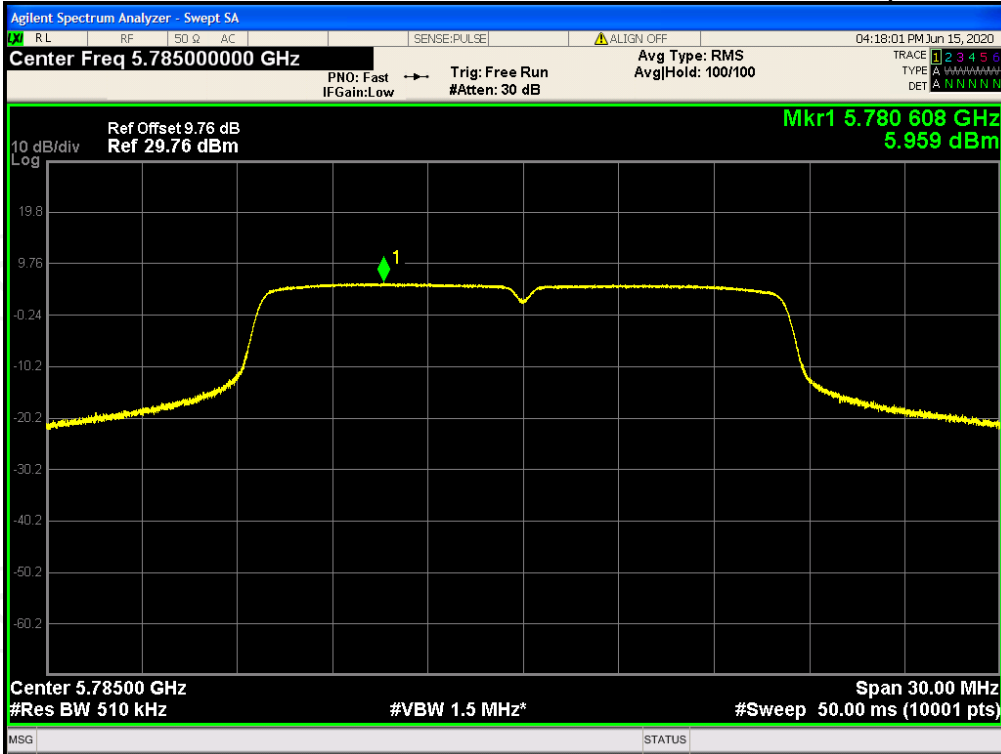

PSD NVNT 802.11a 5600MHz Ant1

PSD NVNT 802.11a 5700MHz Ant1

PSD NVNT 802.11a 5745MHz Ant1

PSD NVNT 802.11a 5785MHz Ant1

PSD NVNT 802.11a 5825MHz Ant1

PSD NVNT 802.11n(HT20) 5180MHz Ant1

PSD NVNT 802.11n(HT20) 5200MHz Ant1

PSD NVNT 802.11n(HT20) 5240MHz Ant1

PSD NVNT 802.11n(HT20) 5260MHz Ant1

PSD NVNT 802.11n(HT20) 5300MHz Ant1

PSD NVNT 802.11n(HT20) 5600MHz Ant1

PSD NVNT 802.11n(HT20) 5700MHz Ant1

PSD NVNT 802.11n(HT20) 5745MHz Ant1