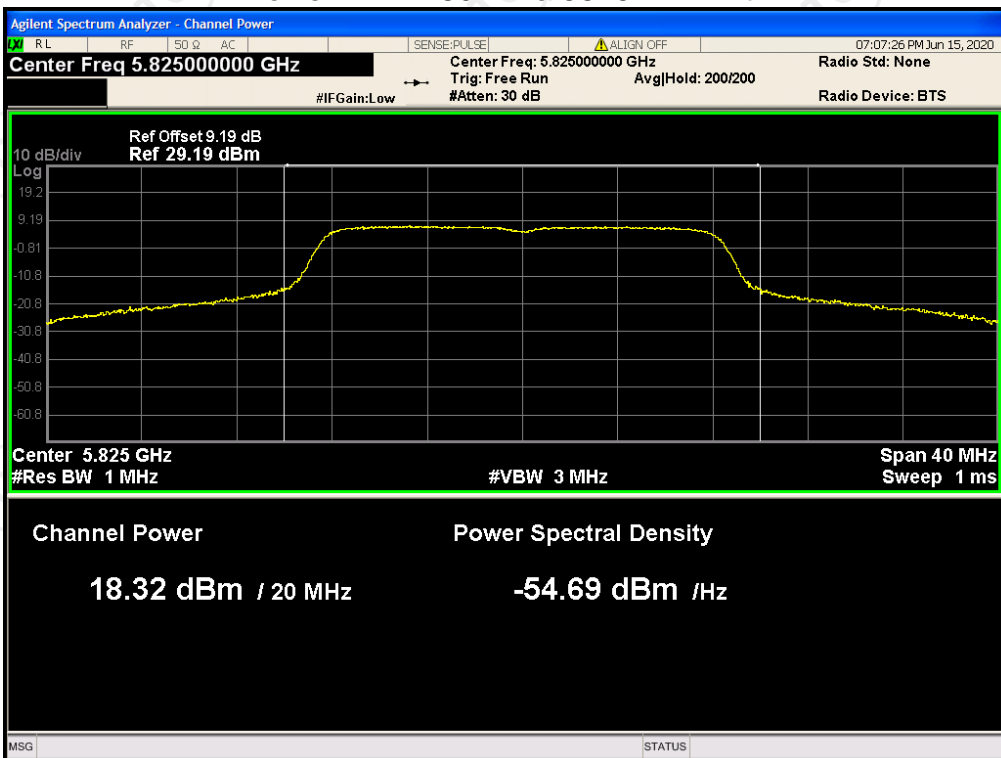

Power NVNT 802.11a 5600MHz Ant2

Power NVNT 802.11a 5700MHz Ant2

Power NVNT 802.11a 5745MHz Ant2

Power NVNT 802.11a 5785MHz Ant2

Power NVNT 802.11a 5825MHz Ant2

Power NVNT 802.11n(HT20) 5180MHz Ant2

Power NVNT 802.11n(HT20) 5200MHz Ant2

Power NVNT 802.11n(HT20) 5240MHz Ant2

Power NVNT 802.11n(HT20) 5260MHz Ant2

Power NVNT 802.11n(HT20) 5300MHz Ant2

Power NVNT 802.11n(HT20) 5320MHz Ant2

Power NVNT 802.11n(HT20) 5500MHz Ant2

Power NVNT 802.11n(HT20) 5600MHz Ant2