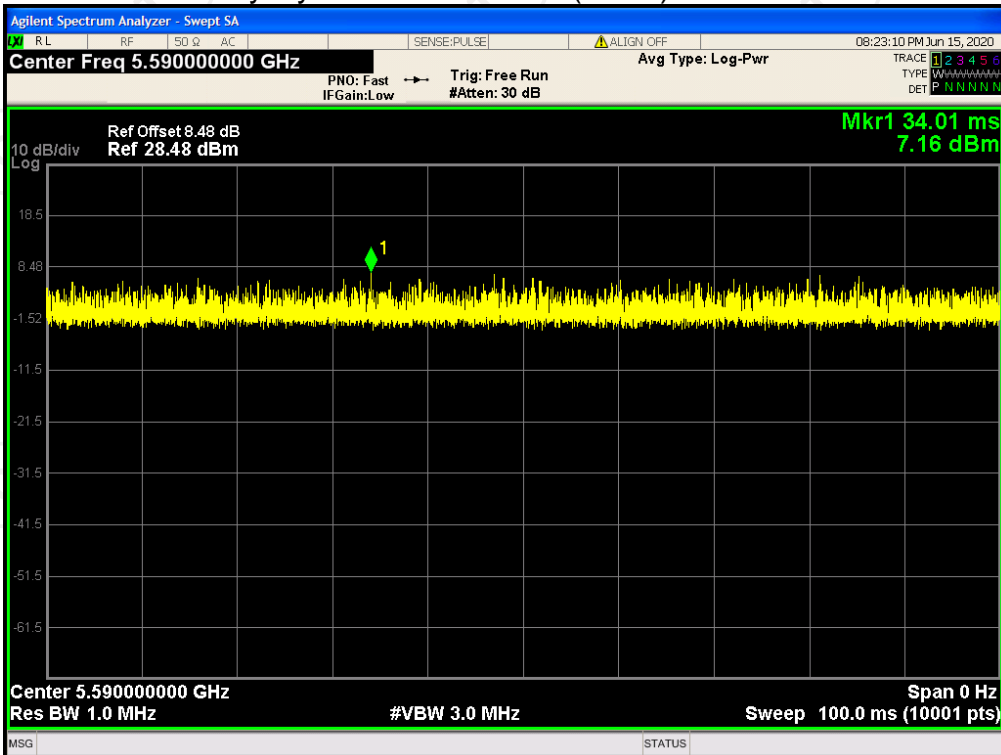

Duty Cycle NVNT 802.11n(HT40) 5270MHz

Duty Cycle NVNT 802.11n(HT40) 5310MHz

Duty Cycle NVNT 802.11n(HT40) 5510MHz

Duty Cycle NVNT 802.11n(HT40) 5590MHz

Duty Cycle NVNT 802.11n(HT40) 5670MHz

Duty Cycle NVNT 802.11n(HT40) 5755MHz