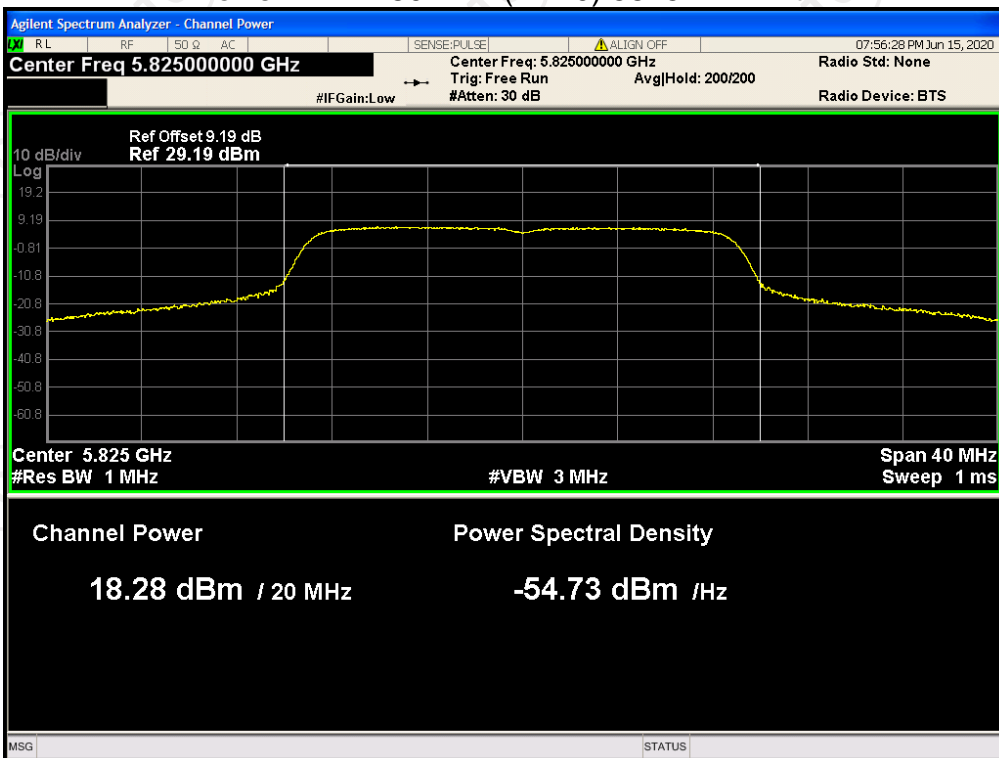

Power NVNT 802.11n(HT20) 5240MHz Ant2

Power NVNT 802.11n(HT20) 5260MHz Ant2

Power NVNT 802.11n(HT20) 5300MHz Ant2

Power NVNT 802.11n(HT20) 5320MHz Ant2

Power NVNT 802.11n(HT20) 5500MHz Ant2

Power NVNT 802.11n(HT20) 5600MHz Ant2

Power NVNT 802.11n(HT20) 5700MHz Ant2

Power NVNT 802.11n(HT20) 5745MHz Ant2

Power NVNT 802.11n(HT20) 5785MHz Ant2

Power NVNT 802.11n(HT20) 5825MHz Ant2

Power NVNT 802.11n(HT40) 5190MHz Ant2

Power NVNT 802.11n(HT40) 5230MHz Ant2

Power NVNT 802.11n(HT40) 5270MHz Ant2

Power NVNT 802.11n(HT40) 5310MHz Ant2

Power NVNT 802.11n(HT40) 5510MHz Ant2

Power NVNT 802.11n(HT40) 5590MHz Ant2

Power NVNT 802.11n(HT40) 5670MHz Ant2

Power NVNT 802.11n(HT40) 5755MHz Ant2