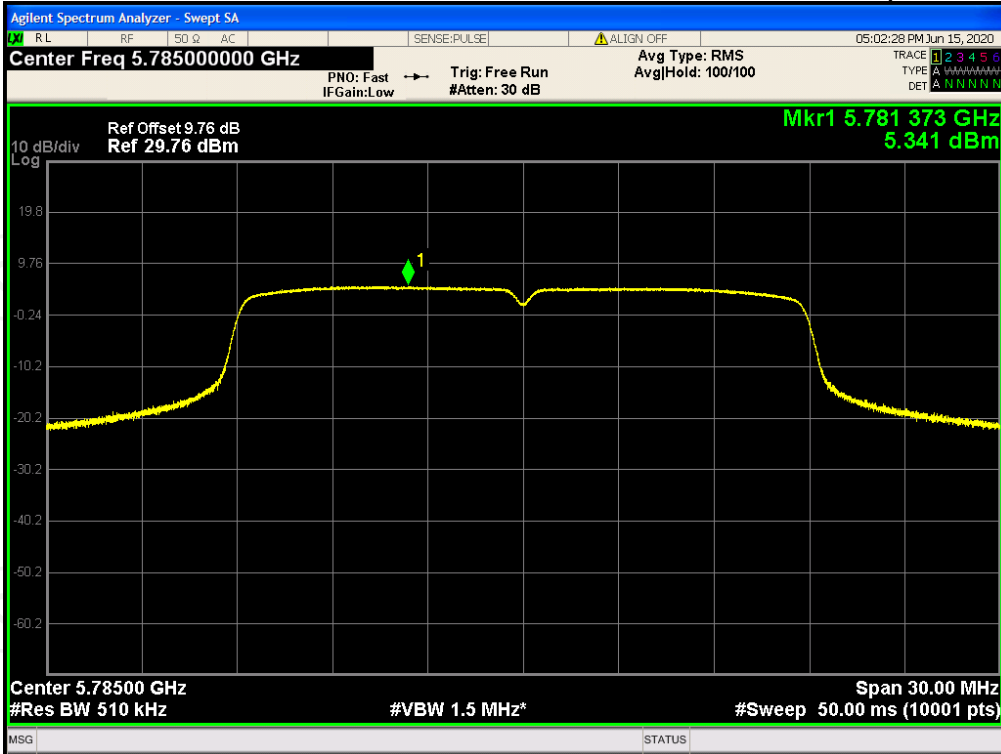

PSD NVNT 802.11n(HT20) 5240MHz Ant1

PSD NVNT 802.11n(HT20) 5260MHz Ant1

PSD NVNT 802.11n(HT20) 5300MHz Ant1

PSD NVNT 802.11n(HT20) 5600MHz Ant1

PSD NVNT 802.11n(HT20) 5700MHz Ant1

PSD NVNT 802.11n(HT20) 5745MHz Ant1

PSD NVNT 802.11n(HT20) 5785MHz Ant1

PSD NVNT 802.11n(HT20) 5825MHz Ant1

PSD NVNT 802.11n(HT40) 5190MHz Ant1

PSD NVNT 802.11n(HT40) 5230MHz Ant1

PSD NVNT 802.11n(HT40) 5270MHz Ant1

PSD NVNT 802.11n(HT40) 5310MHz Ant1