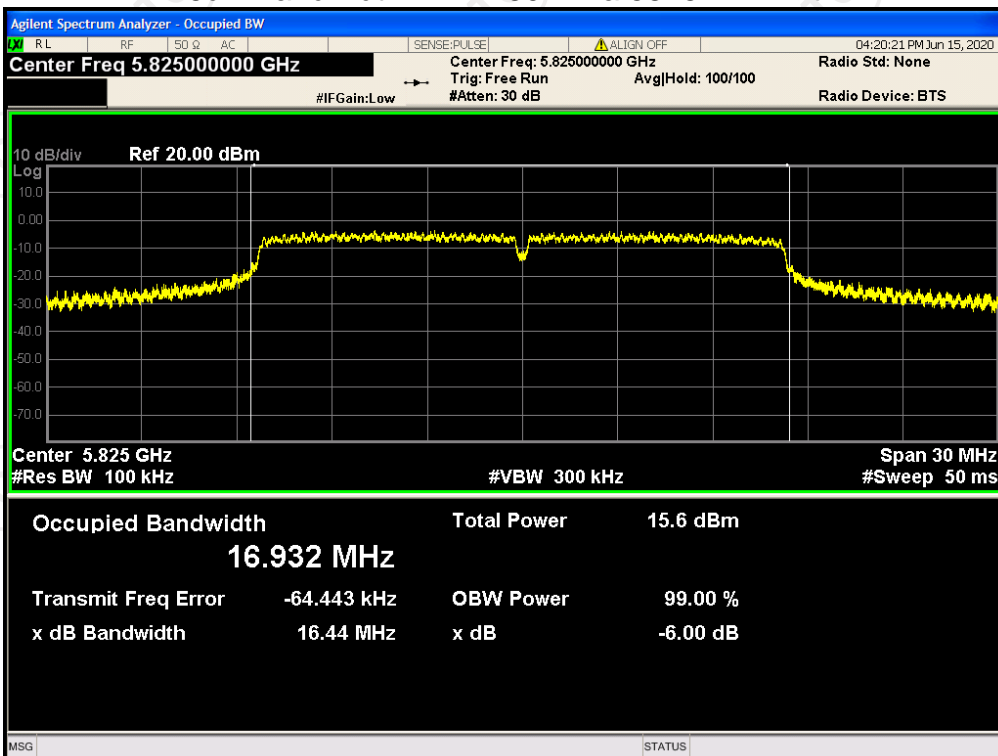

-6dB Bandwidth NVNT 802.11a 5825MHz Ant1