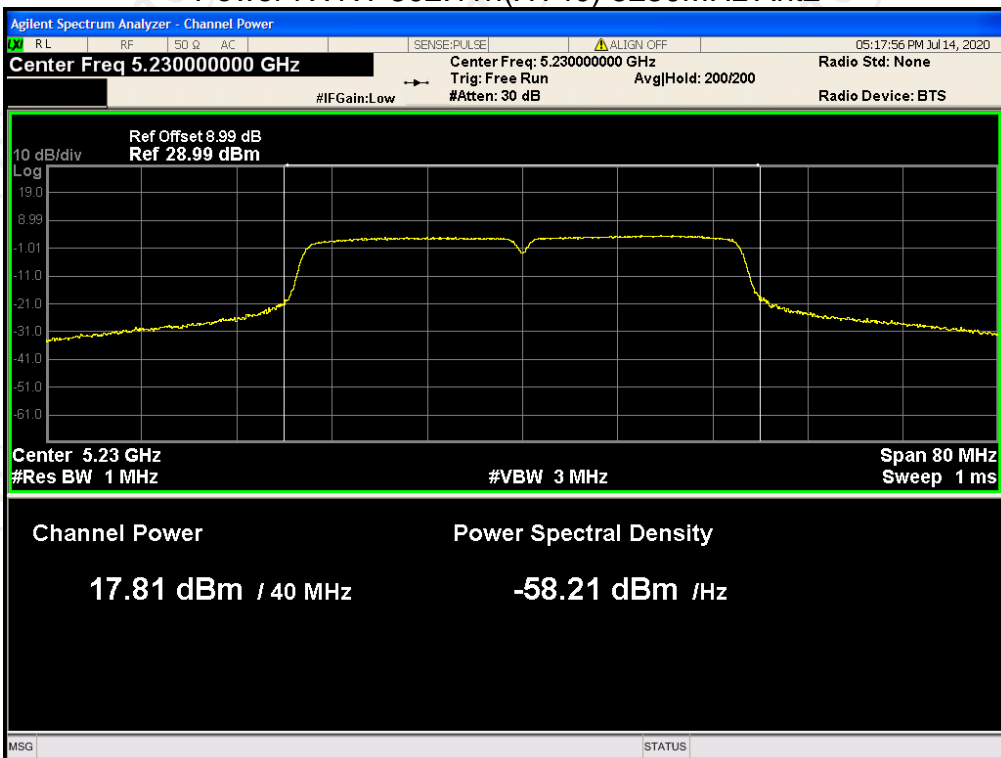

Power NVNT 802.11n(HT20) 5240MHz Ant2

Power NVNT 802.11n(HT20) 5260MHz Ant2

Power NVNT 802.11n(HT20) 5300MHz Ant2

Power NVNT 802.11n(HT20) 5320MHz Ant2

Power NVNT 802.11n(HT20) 5500MHz Ant2

Power NVNT 802.11n(HT20) 5600MHz Ant2

Power NVNT 802.11n(HT20) 5700MHz Ant2

Power NVNT 802.11n(HT20) 5745MHz Ant2

Power NVNT 802.11n(HT20) 5785MHz Ant2

Power NVNT 802.11n(HT20) 5825MHz Ant2

Power NVNT 802.11n(HT40) 5190MHz Ant2

Power NVNT 802.11n(HT40) 5230MHz Ant2

Power NVNT 802.11n(HT40) 5270MHz Ant2

Power NVNT 802.11n(HT40) 5310MHz Ant2

Power NVNT 802.11n(HT40) 5510MHz Ant2

Power NVNT 802.11n(HT40) 5590MHz Ant2

Power NVNT 802.11n(HT40) 5670MHz Ant2

Power NVNT 802.11n(HT40) 5755MHz Ant2