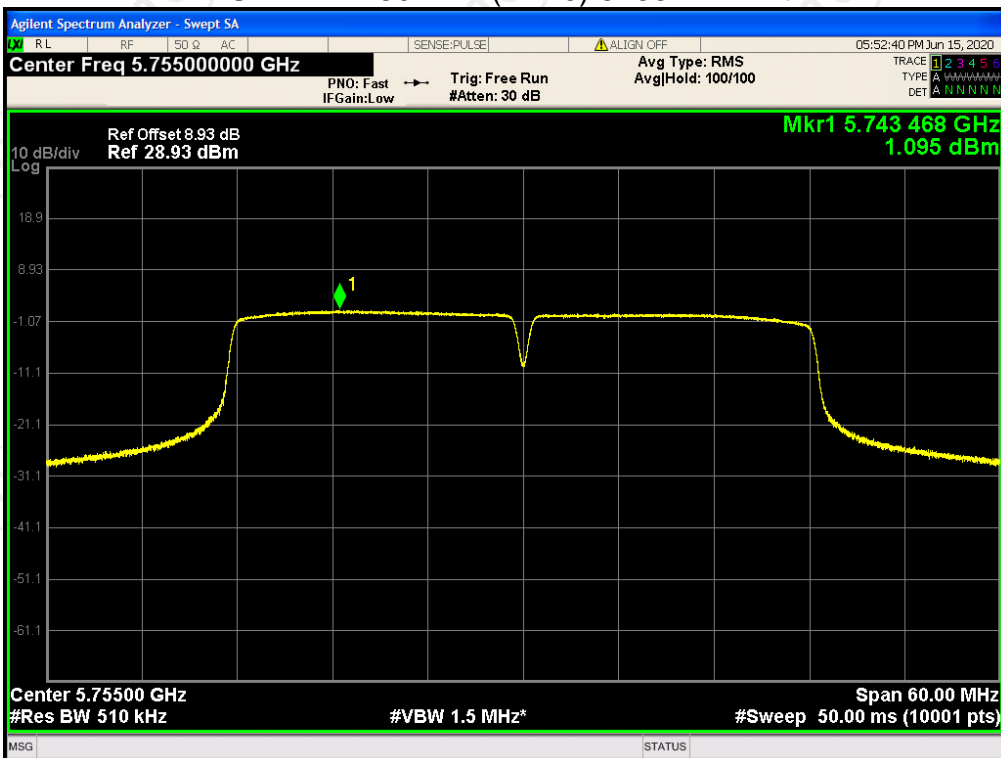

PSD NVNT 802.11n(HT40) 5510MHz Ant1

PSD NVNT 802.11n(HT40) 5590MHz Ant1

PSD NVNT 802.11n(HT40) 5670MHz Ant1

PSD NVNT 802.11n(HT40) 5755MHz Ant1

PSD NVNT 802.11n(HT40) 5795MHz Ant1

ANT2

Duty Cycle

Condition	Mode	Frequency (MHz)	Duty Cycle (%)	Correction Factor (dB)
NVNT	802.11a	5180	100	0
NVNT	802.11a	5200	100	0
NVNT	802.11a	5240	100	0
NVNT	802.11a	5260	100	0
NVNT	802.11a	5300	100	0
NVNT	802.11a	5320	100	0
NVNT	802.11a	5500	100	0
NVNT	802.11a	5600	100	0
NVNT	802.11a	5700	100	0
NVNT	802.11a	5745	100	0
NVNT	802.11a	5785	100	0
NVNT	802.11a	5825	100	0
NVNT	802.11n(HT20)	5180	100	0
NVNT	802.11n(HT20)	5200	100	0
NVNT	802.11n(HT20)	5240	100	0
NVNT	802.11n(HT20)	5260	100	0
NVNT	802.11n(HT20)	5300	100	0
NVNT	802.11n(HT20)	5320	100	0
NVNT	802.11n(HT20)	5500	100	0
NVNT	802.11n(HT20)	5600	100	0
NVNT	802.11n(HT20)	5700	100	0
NVNT	802.11n(HT20)	5745	100	0
NVNT	802.11n(HT20)	5785	100	0
NVNT	802.11n(HT20)	5825	100	0
NVNT	802.11n(HT40)	5190	100	0
NVNT	802.11n(HT40)	5230	100	0
NVNT	802.11n(HT40)	5270	100	0
NVNT	802.11n(HT40)	5310	100	0
NVNT	802.11n(HT40)	5510	100	0
NVNT	802.11n(HT40)	5590	100	0
NVNT	802.11n(HT40)	5670	100	0
NVNT	802.11n(HT40)	5755	100	0
NVNT	802.11n(HT40)	5795	100	0