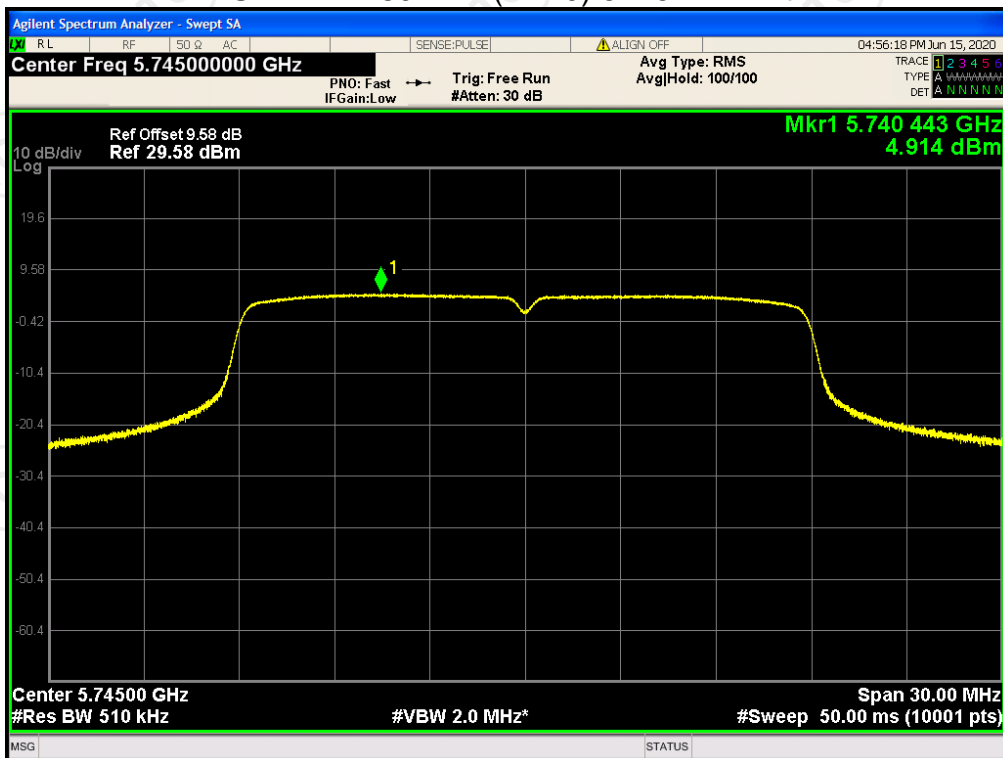

PSD NVNT 802.11n(HT20) 5240MHz Ant1

PSD NVNT 802.11n(HT20) 5260MHz Ant1

PSD NVNT 802.11n(HT20) 5300MHz Ant1

PSD NVNT 802.11n(HT20) 5600MHz Ant1

PSD NVNT 802.11n(HT20) 5700MHz Ant1

PSD NVNT 802.11n(HT20) 5745MHz Ant1

PSD NVNT 802.11n(HT20) 5785MHz Ant1

PSD NVNT 802.11n(HT20) 5825MHz Ant1

PSD NVNT 802.11n(HT40) 5190MHz Ant1

PSD NVNT 802.11n(HT40) 5230MHz Ant1

PSD NVNT 802.11n(HT40) 5270MHz Ant1

PSD NVNT 802.11n(HT40) 5310MHz Ant1