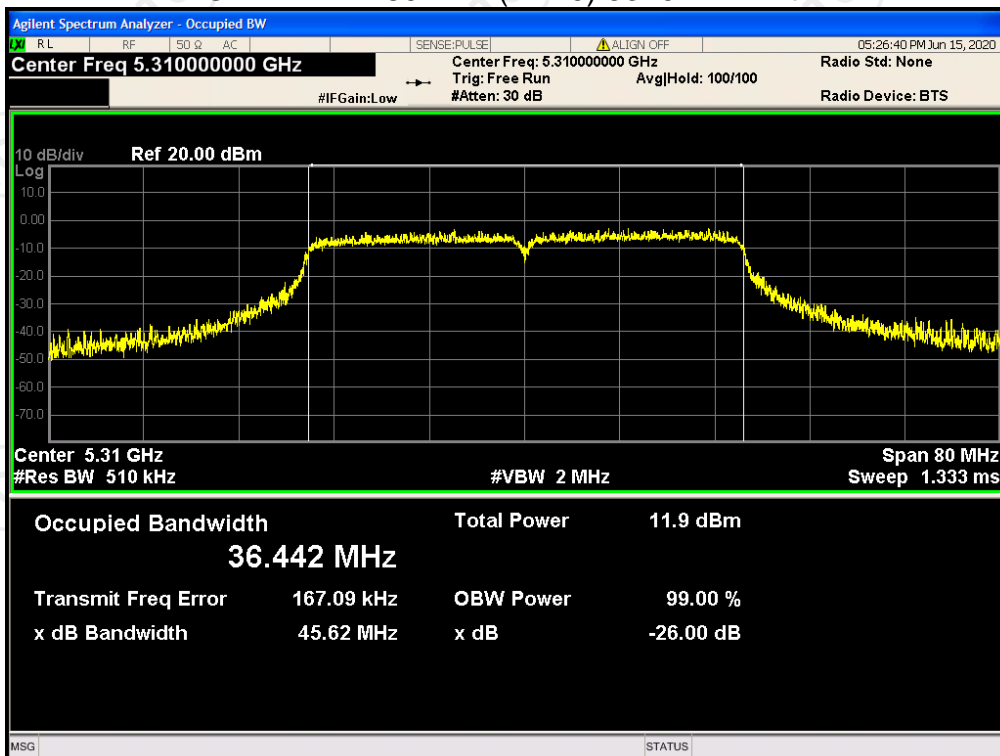

OBW NVNT 802.11n(HT20) 5825MHz Ant1

OBW NVNT 802.11n(HT40) 5190MHz Ant1

OBW NVNT 802.11n(HT40) 5230MHz Ant1

OBW NVNT 802.11n(HT40) 5270MHz Ant1

OBW NVNT 802.11n(HT40) 5310MHz Ant1

OBW NVNT 802.11n(HT40) 5510MHz Ant1