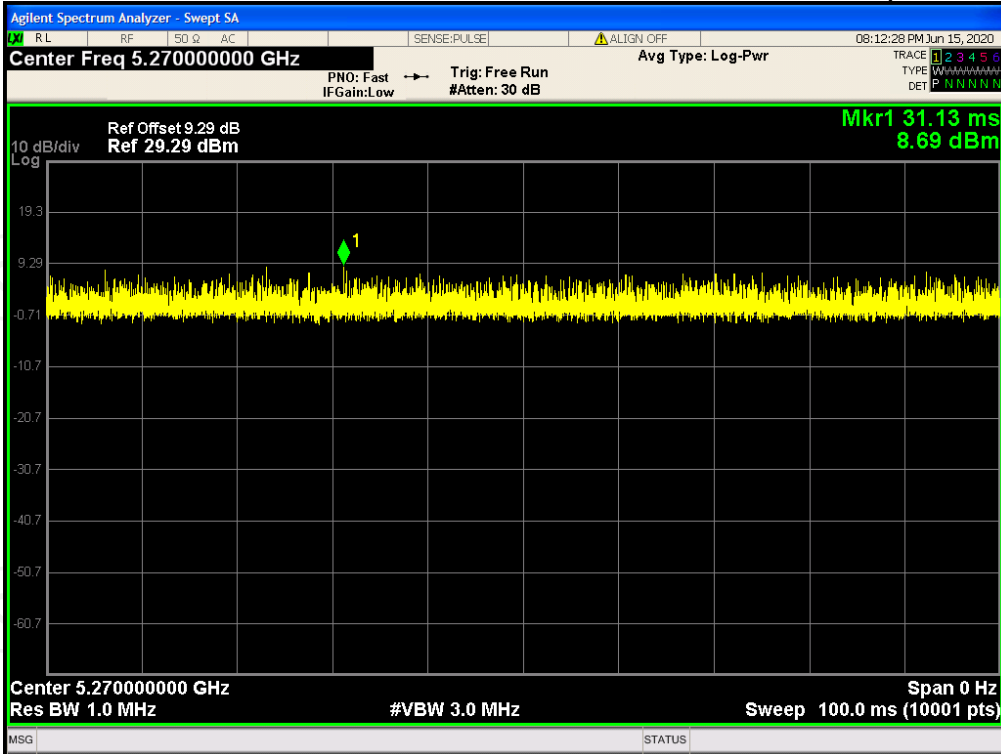

Duty Cycle NVNT 802.11n(HT40) 5270MHz