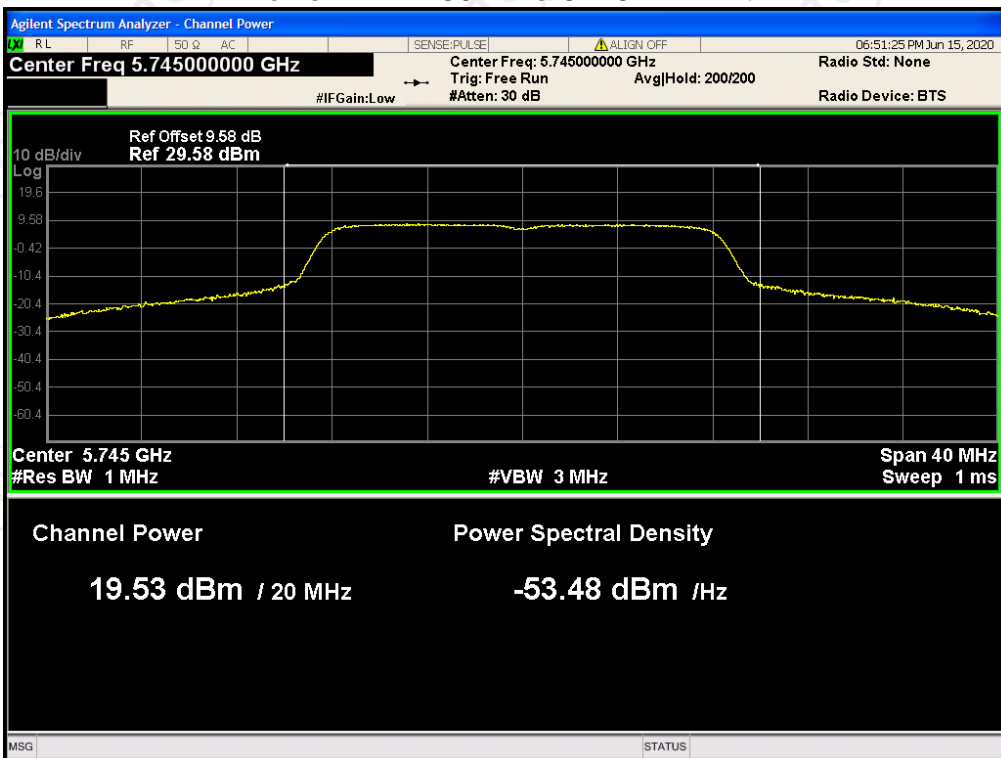

Power NVNT 802.11a 5180MHz Ant2

Power NVNT 802.11a 5200MHz Ant2

Power NVNT 802.11a 5240MHz Ant2

Power NVNT 802.11a 5260MHz Ant2

Power NVNT 802.11a 5300MHz Ant2

Power NVNT 802.11a 5320MHz Ant2

Power NVNT 802.11a 5500MHz Ant2

Power NVNT 802.11a 5600MHz Ant2

Power NVNT 802.11a 5700MHz Ant2

Power NVNT 802.11a 5745MHz Ant2

Power NVNT 802.11a 5785MHz Ant2

Power NVNT 802.11a 5825MHz Ant2

Power NVNT 802.11n(HT20) 5180MHz Ant2

Power NVNT 802.11n(HT20) 5200MHz Ant2