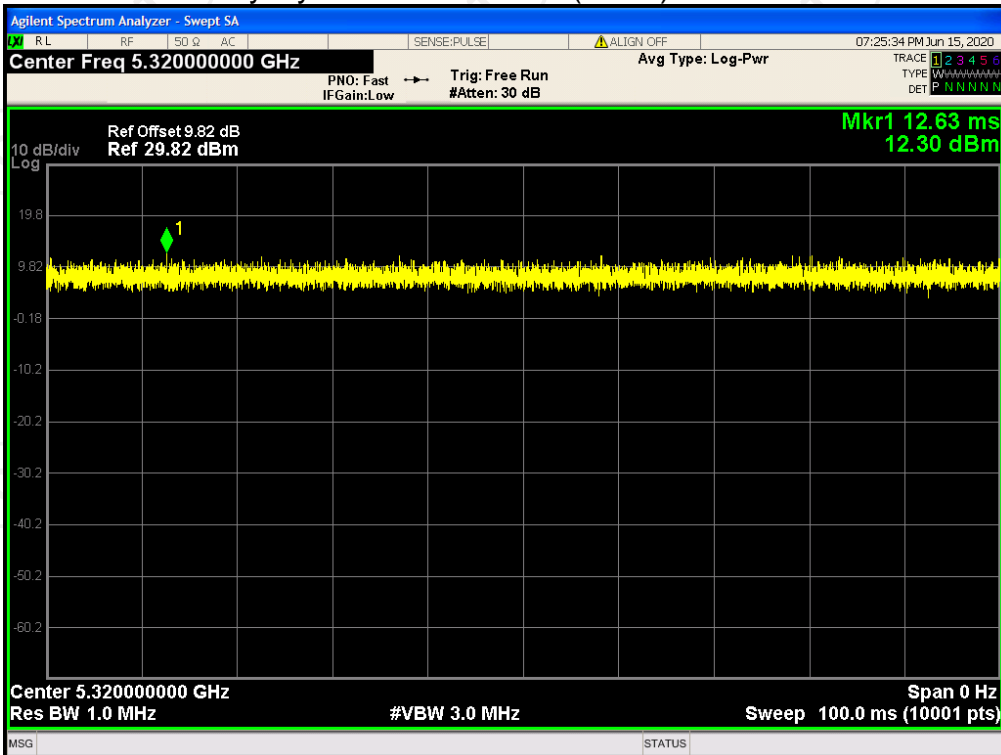

Duty Cycle NVNT 802.11n(HT20) 5240MHz

Duty Cycle NVNT 802.11n(HT20) 5260MHz

Duty Cycle NVNT 802.11n(HT20) 5300MHz

Duty Cycle NVNT 802.11n(HT20) 5320MHz

Duty Cycle NVNT 802.11n(HT20) 5500MHz

Duty Cycle NVNT 802.11n(HT20) 5600MHz