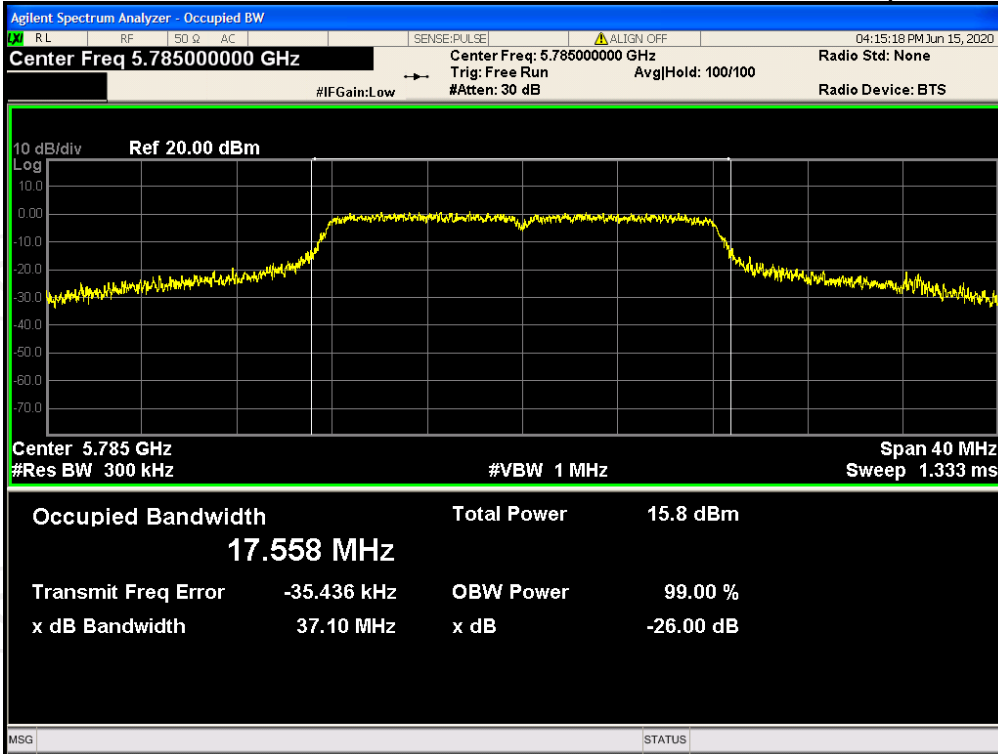

OBW NVNT 802.11a 5785MHz Ant1