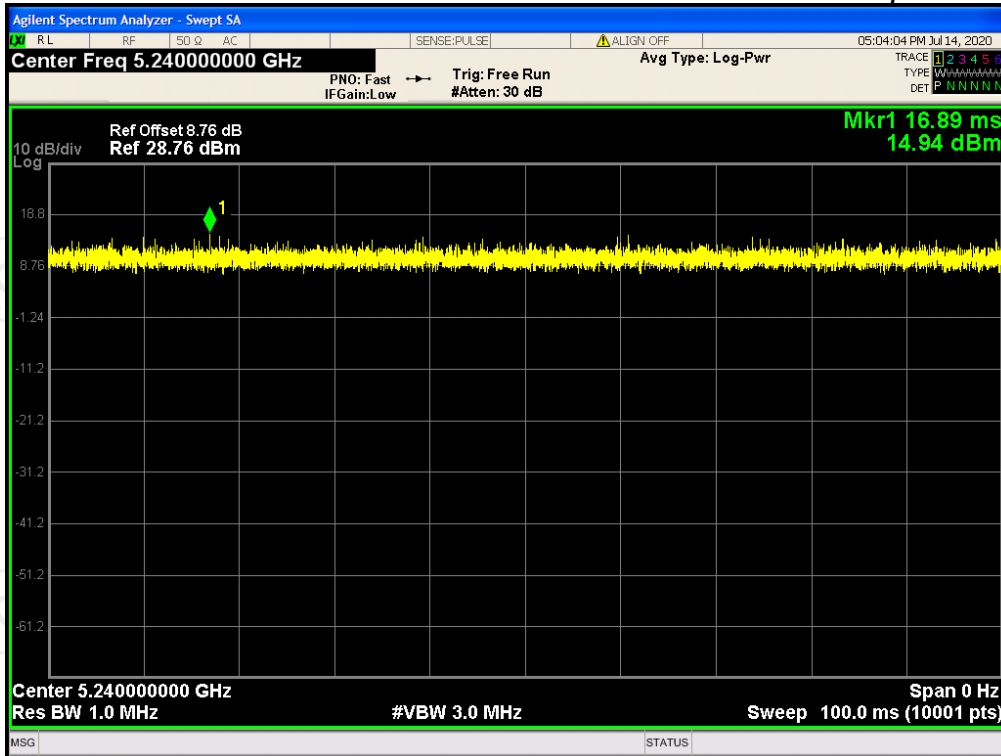

Duty Cycle NVNT 802.11n(HT20) 5240MHz