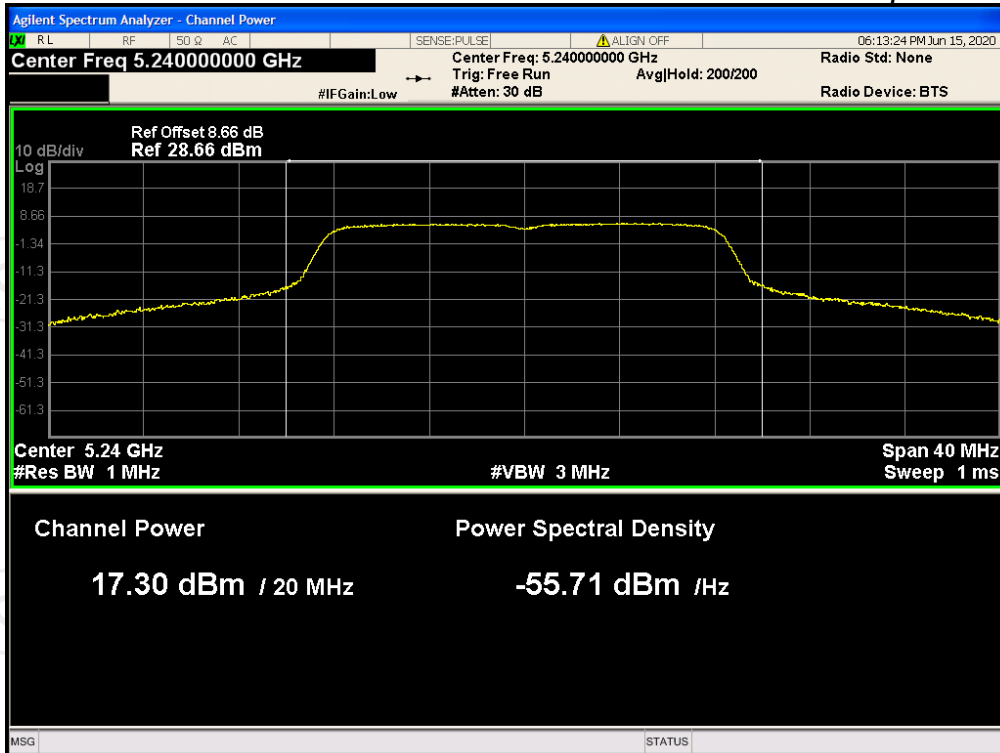

Power NVNT 802.11a 5180MHz Ant2

Power NVNT 802.11a 5200MHz Ant2

Power NVNT 802.11a 5240MHz Ant2

Power NVNT 802.11a 5260MHz Ant2

Power NVNT 802.11a 5300MHz Ant2

Power NVNT 802.11a 5320MHz Ant2

Power NVNT 802.11a 5500MHz Ant2