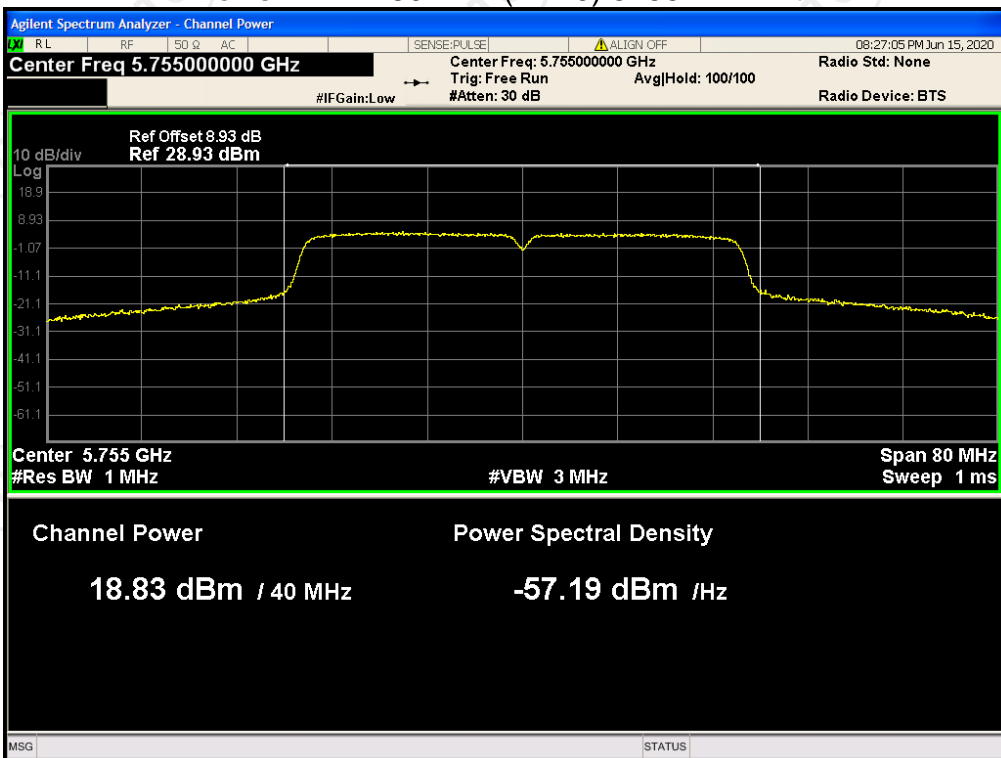

Power NVNT 802.11n(HT20) 5700MHz Ant2

Power NVNT 802.11n(HT20) 5745MHz Ant2

Power NVNT 802.11n(HT20) 5785MHz Ant2

Power NVNT 802.11n(HT20) 5825MHz Ant2

Power NVNT 802.11n(HT40) 5190MHz Ant2

Power NVNT 802.11n(HT40) 5230MHz Ant2

Power NVNT 802.11n(HT40) 5270MHz Ant2

Power NVNT 802.11n(HT40) 5310MHz Ant2

Power NVNT 802.11n(HT40) 5510MHz Ant2

Power NVNT 802.11n(HT40) 5590MHz Ant2

Power NVNT 802.11n(HT40) 5670MHz Ant2

Power NVNT 802.11n(HT40) 5755MHz Ant2