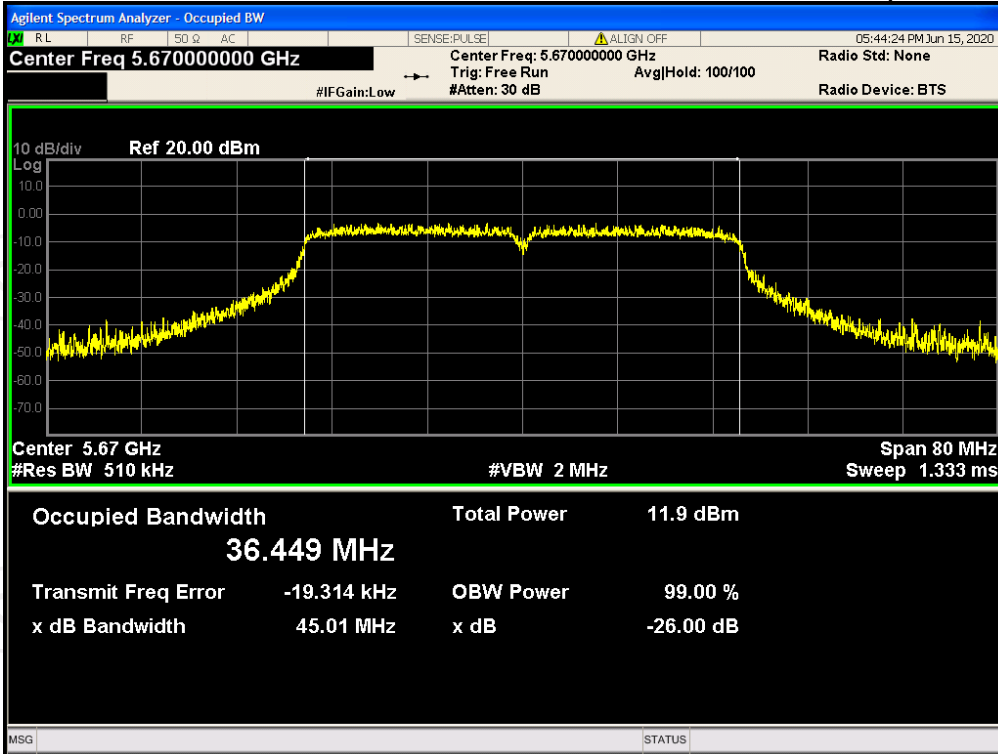

OBW NVNT 802.11n(HT40) 5670MHz Ant1