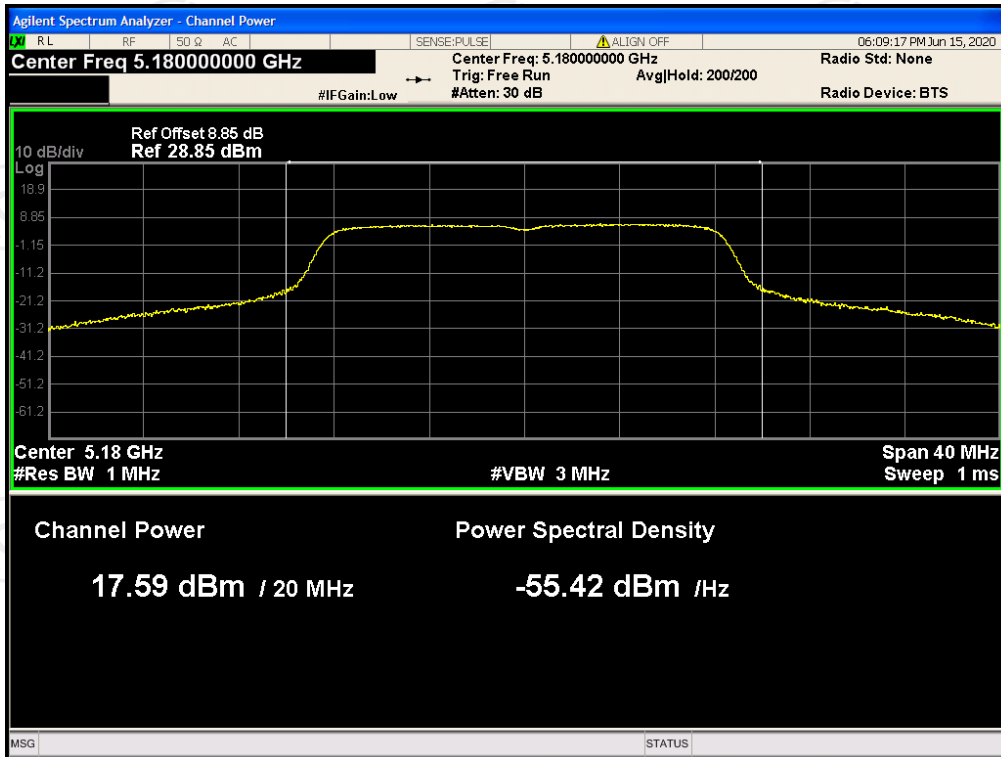

Power NVNT 802.11a 5180MHz Ant2