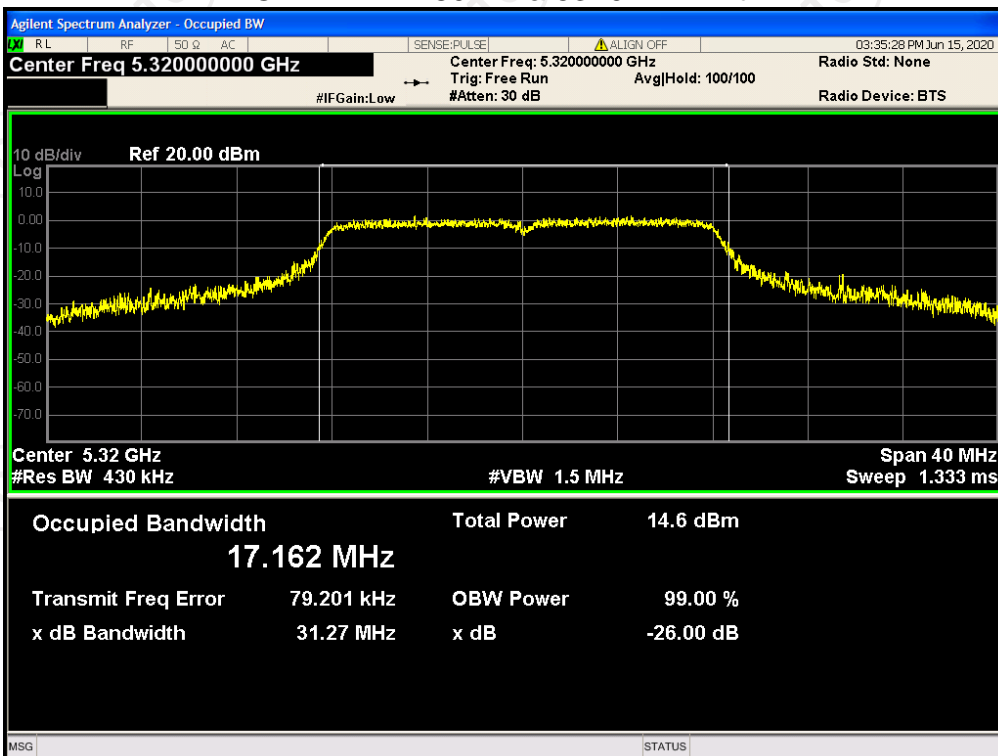

OBW NVNT 802.11a 5260MHz Ant1

OBW NVNT 802.11a 5300MHz Ant1

OBW NVNT 802.11a 5320MHz Ant1

OBW NVNT 802.11a 5500MHz Ant1

OBW NVNT 802.11a 5600MHz Ant1

OBW NVNT 802.11a 5700MHz Ant1

OBW NVNT 802.11a 5745MHz Ant1