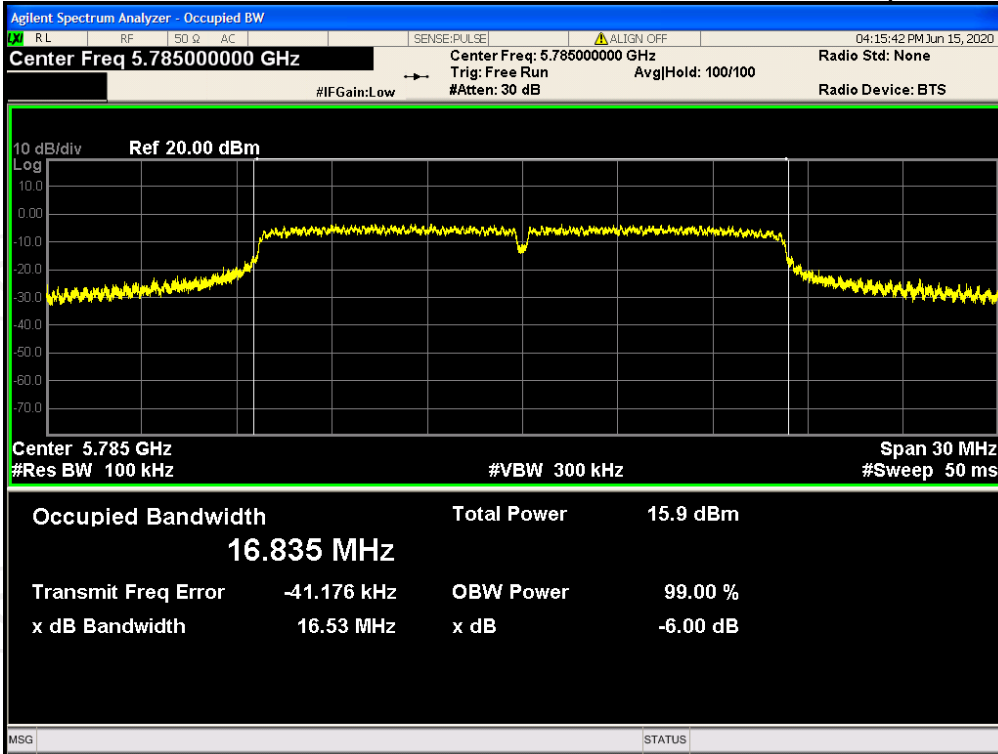

-6dB Bandwidth NVNT 802.11a 5785MHz Ant1