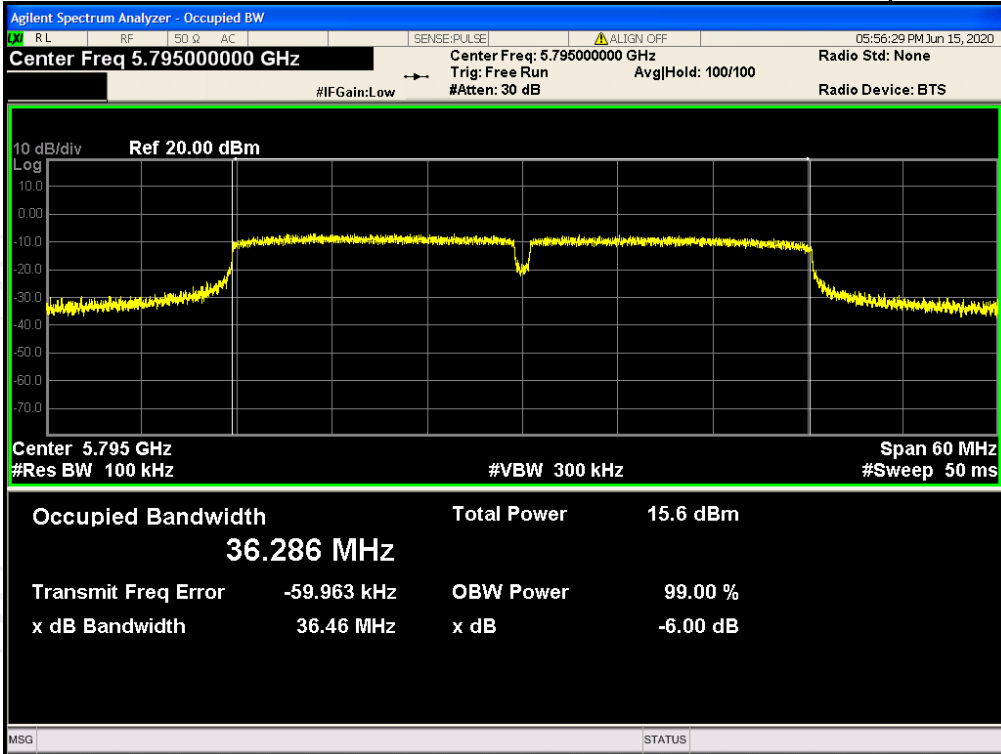

-6dB Bandwidth NVNT 802.11n(HT40) 5795MHz Ant1