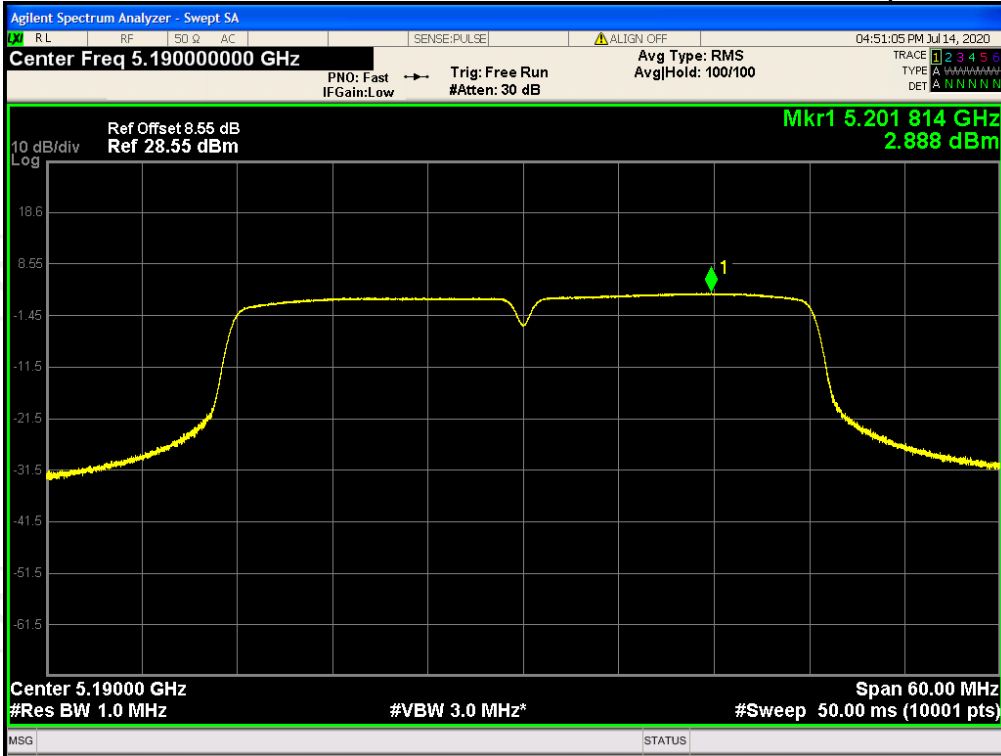

PSD NVNT 802.11n(HT20) 5240MHz Ant1

PSD NVNT 802.11n(HT20) 5260MHz Ant1

PSD NVNT 802.11n(HT20) 5300MHz Ant1

PSD NVNT 802.11n(HT20) 5600MHz Ant1

PSD NVNT 802.11n(HT20) 5700MHz Ant1

PSD NVNT 802.11n(HT20) 5745MHz Ant1

PSD NVNT 802.11n(HT20) 5785MHz Ant1

PSD NVNT 802.11n(HT20) 5825MHz Ant1

PSD NVNT 802.11n(HT40) 5190MHz Ant1

PSD NVNT 802.11n(HT40) 5230MHz Ant1

PSD NVNT 802.11n(HT40) 5270MHz Ant1

PSD NVNT 802.11n(HT40) 5310MHz Ant1