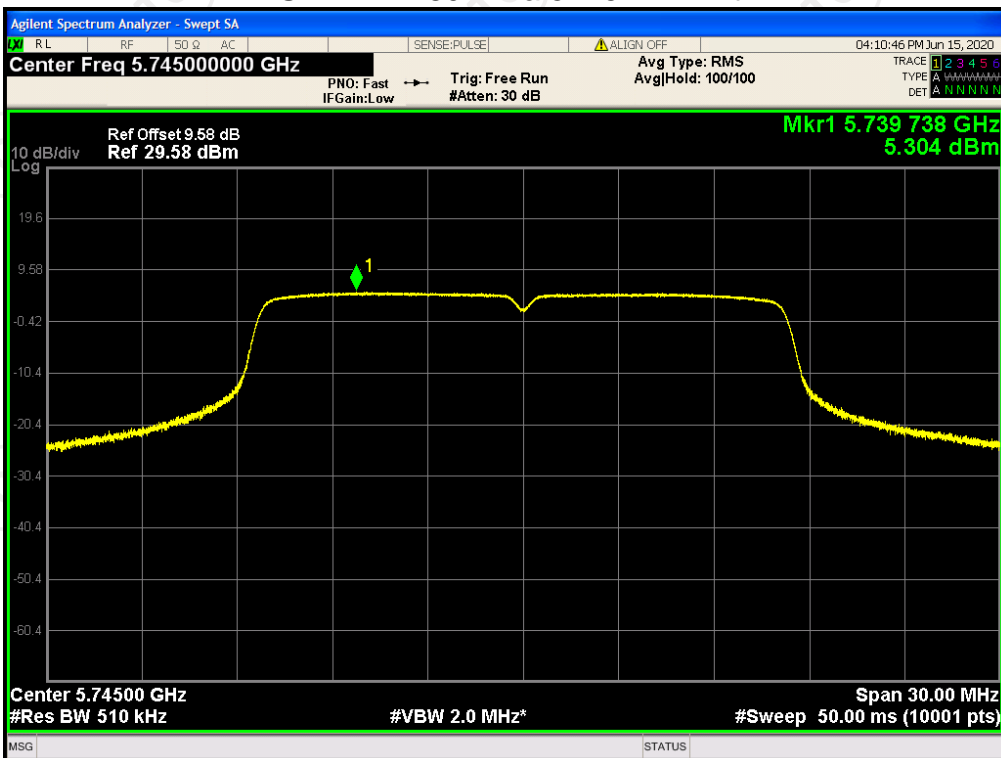

PSD NVNT 802.11a 5180MHz Ant1

PSD NVNT 802.11a 5200MHz Ant1

PSD NVNT 802.11a 5240MHz Ant1

PSD NVNT 802.11a 5260MHz Ant1

PSD NVNT 802.11a 5300MHz Ant1

PSD NVNT 802.11a 5320MHz Ant1

PSD NVNT 802.11a 5500MHz Ant1

PSD NVNT 802.11a 5600MHz Ant1

PSD NVNT 802.11a 5700MHz Ant1

PSD NVNT 802.11a 5745MHz Ant1

PSD NVNT 802.11a 5785MHz Ant1

PSD NVNT 802.11a 5825MHz Ant1

PSD NVNT 802.11n(HT20) 5180MHz Ant1

PSD NVNT 802.11n(HT20) 5200MHz Ant1