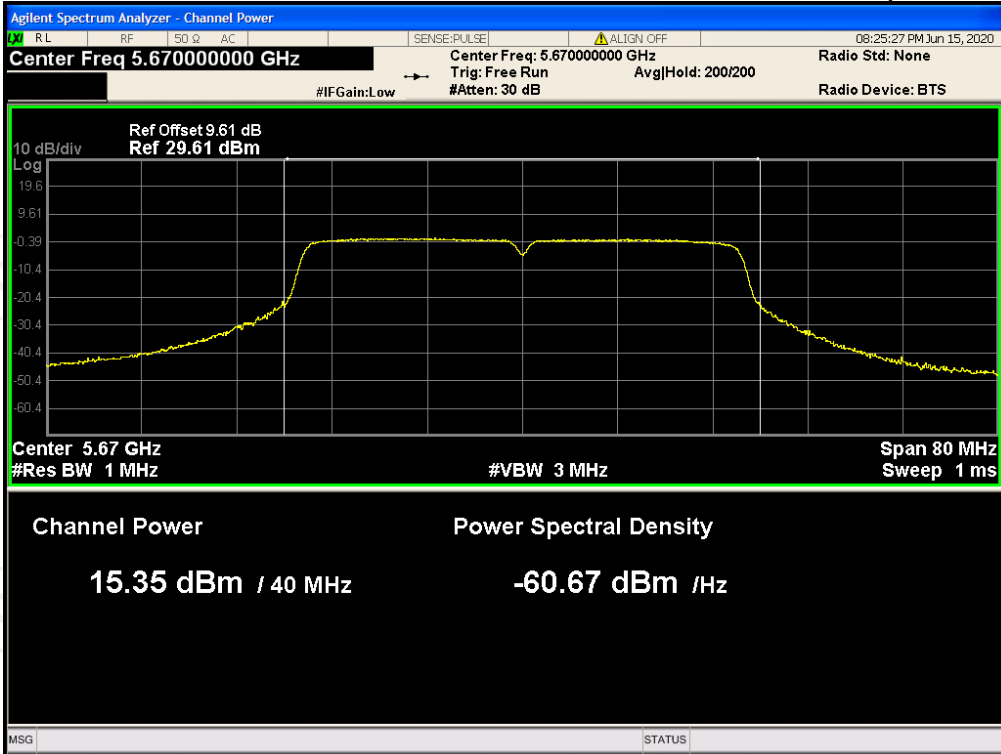

Power NVNT 802.11n(HT20) 5700MHz Ant2

Power NVNT 802.11n(HT20) 5745MHz Ant2

Power NVNT 802.11n(HT20) 5785MHz Ant2

Power NVNT 802.11n(HT20) 5825MHz Ant2

Power NVNT 802.11n(HT40) 5190MHz Ant2

Power NVNT 802.11n(HT40) 5230MHz Ant2

Power NVNT 802.11n(HT40) 5270MHz Ant2

Power NVNT 802.11n(HT40) 5310MHz Ant2

Power NVNT 802.11n(HT40) 5510MHz Ant2

Power NVNT 802.11n(HT40) 5590MHz Ant2

Power NVNT 802.11n(HT40) 5670MHz Ant2

Power NVNT 802.11n(HT40) 5755MHz Ant2

Power NVNT 802.11n(HT40) 5795MHz Ant2

Occupied Channel Bandwidth

Condition	Mode	Frequency (MHz)	Antenna	99% OBW (MHz)	-26 dB Bandwidth (MHz)
NVNT	802.11a	5180	Ant2	16.943	30.29
NVNT	802.11a	5200	Ant2	17.019	28.80
NVNT	802.11a	5240	Ant2	17.014	29.51
NVNT	802.11a	5260	Ant2	17.030	31.39
NVNT	802.11a	5300	Ant2	17.062	29.88
NVNT	802.11a	5320	Ant2	16.923	26.98
NVNT	802.11a	5500	Ant2	16.930	28.59
NVNT	802.11a	5600	Ant2	16.835	26.19
NVNT	802.11a	5700	Ant2	16.803	24.29
NVNT	802.11a	5745	Ant2	17.409	/
NVNT	802.11a	5785	Ant2	17.063	/
NVNT	802.11a	5825	Ant2	17.096	/
NVNT	802.11n(HT20)	5180	Ant2	18.033	26.37
NVNT	802.11n(HT20)	5200	Ant2	18.101	30.03
NVNT	802.11n(HT20)	5240	Ant2	18.160	28.03
NVNT	802.11n(HT20)	5260	Ant2	17.889	22.60
NVNT	802.11n(HT20)	5300	Ant2	17.863	22.63
NVNT	802.11n(HT20)	5320	Ant2	17.891	23.68
NVNT	802.11n(HT20)	5500	Ant2	17.857	23.17
NVNT	802.11n(HT20)	5600	Ant2	17.862	23.40
NVNT	802.11n(HT20)	5700	Ant2	17.852	22.84
NVNT	802.11n(HT20)	5745	Ant2	18.502	/
NVNT	802.11n(HT20)	5785	Ant2	18.221	/
NVNT	802.11n(HT20)	5825	Ant2	18.219	/
NVNT	802.11n(HT40)	5190	Ant2	36.671	60.16
NVNT	802.11n(HT40)	5230	Ant2	36.631	49.08
NVNT	802.11n(HT40)	5270	Ant2	36.426	45.39
NVNT	802.11n(HT40)	5310	Ant2	36.427	45.28
NVNT	802.11n(HT40)	5510	Ant2	36.406	45.41
NVNT	802.11n(HT40)	5590	Ant2	36.450	45.86
NVNT	802.11n(HT40)	5670	Ant2	36.477	45.05
NVNT	802.11n(HT40)	5755	Ant2	37.034	/
NVNT	802.11n(HT40)	5795	Ant2	36.738	/