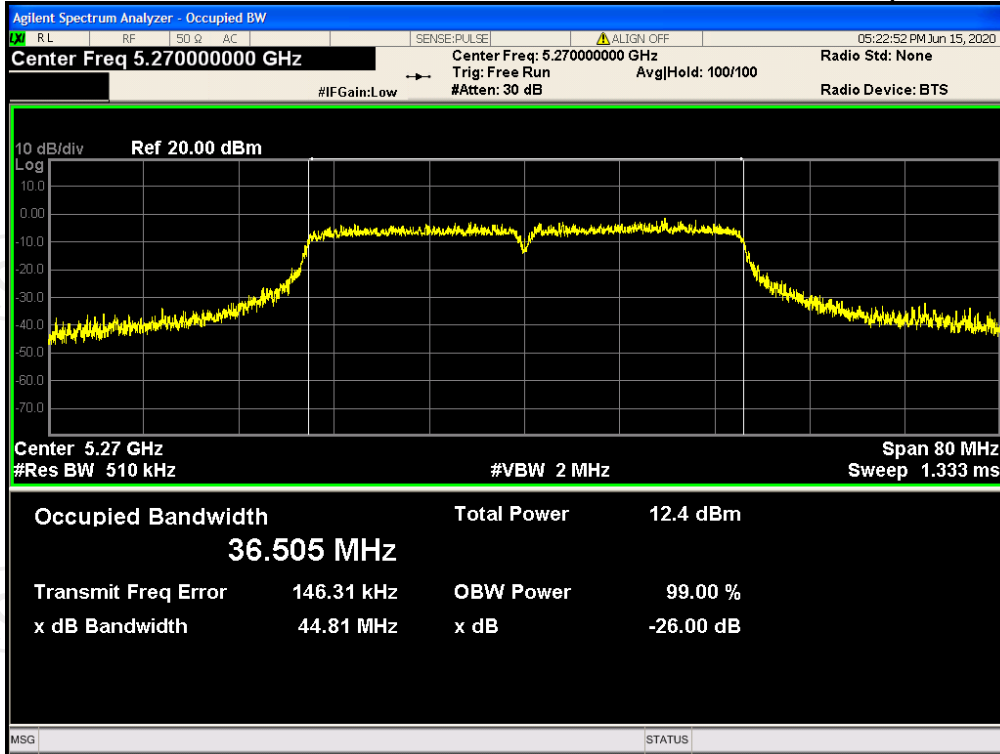

OBW NVNT 802.11n(HT20) 5825MHz Ant1

OBW NVNT 802.11n(HT40) 5190MHz Ant1

OBW NVNT 802.11n(HT40) 5230MHz Ant1

OBW NVNT 802.11n(HT40) 5270MHz Ant1

OBW NVNT 802.11n(HT40) 5310MHz Ant1

OBW NVNT 802.11n(HT40) 5510MHz Ant1