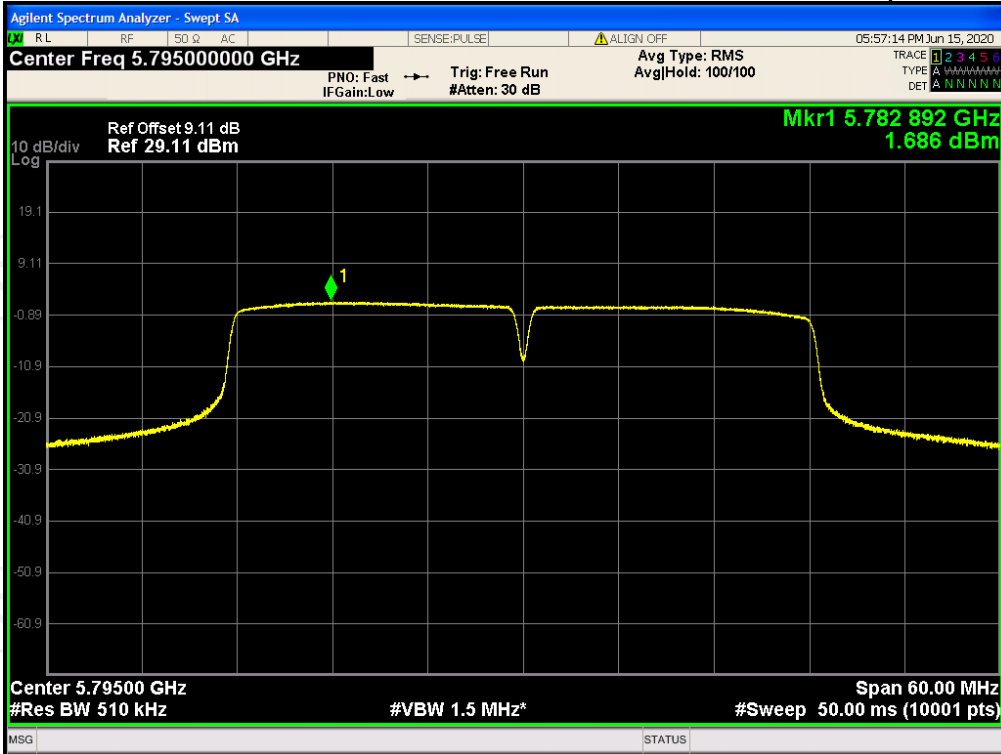

PSD NVNT 802.11n(HT40) 5510MHz Ant1

PSD NVNT 802.11n(HT40) 5590MHz Ant1

PSD NVNT 802.11n(HT40) 5670MHz Ant1

PSD NVNT 802.11n(HT40) 5755MHz Ant1

PSD NVNT 802.11n(HT40) 5795MHz Ant1

ANT2

Duty Cycle

Condition	Mode	Frequency (MHz)	Duty Cycle (%)	Correction Factor (dB)
NVNT	802.11a	5180	100	0
NVNT	802.11a	5200	100	0
NVNT	802.11a	5240	100	0
NVNT	802.11a	5260	100	0
NVNT	802.11a	5300	100	0
NVNT	802.11a	5320	100	0
NVNT	802.11a	5500	100	0
NVNT	802.11a	5600	100	0
NVNT	802.11a	5700	100	0
NVNT	802.11a	5745	100	0
NVNT	802.11a	5785	100	0
NVNT	802.11a	5825	100	0
NVNT	802.11n(HT20)	5180	100	0
NVNT	802.11n(HT20)	5200	100	0
NVNT	802.11n(HT20)	5240	100	0
NVNT	802.11n(HT20)	5260	100	0
NVNT	802.11n(HT20)	5300	100	0
NVNT	802.11n(HT20)	5320	100	0
NVNT	802.11n(HT20)	5500	100	0
NVNT	802.11n(HT20)	5600	100	0
NVNT	802.11n(HT20)	5700	100	0
NVNT	802.11n(HT20)	5745	100	0
NVNT	802.11n(HT20)	5785	100	0
NVNT	802.11n(HT20)	5825	100	0
NVNT	802.11n(HT40)	5190	100	0
NVNT	802.11n(HT40)	5230	100	0
NVNT	802.11n(HT40)	5270	100	0
NVNT	802.11n(HT40)	5310	100	0
NVNT	802.11n(HT40)	5510	100	0
NVNT	802.11n(HT40)	5590	100	0
NVNT	802.11n(HT40)	5670	100	0
NVNT	802.11n(HT40)	5755	100	0
NVNT	802.11n(HT40)	5795	100	0