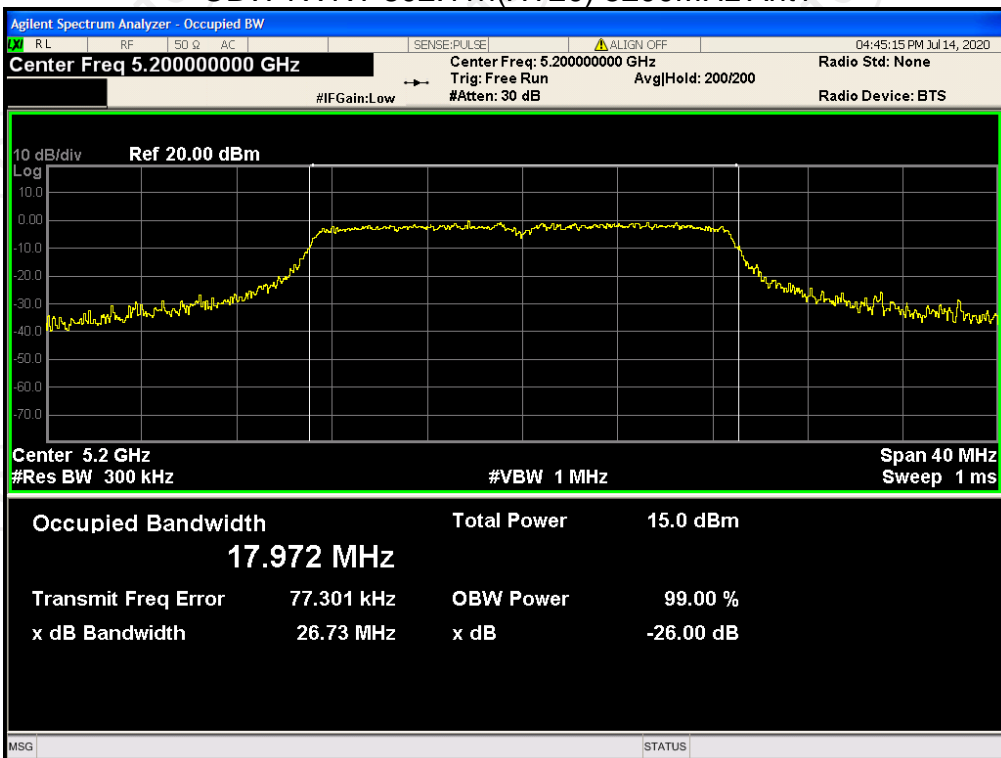

OBW NVNT 802.11a 5785MHz Ant1

OBW NVNT 802.11a 5825MHz Ant1

OBW NVNT 802.11n(HT20) 5180MHz Ant1

OBW NVNT 802.11n(HT20) 5200MHz Ant1

OBW NVNT 802.11n(HT20) 5240MHz Ant1

OBW NVNT 802.11n(HT20) 5260MHz Ant1

OBW NVNT 802.11n(HT20) 5300MHz Ant1