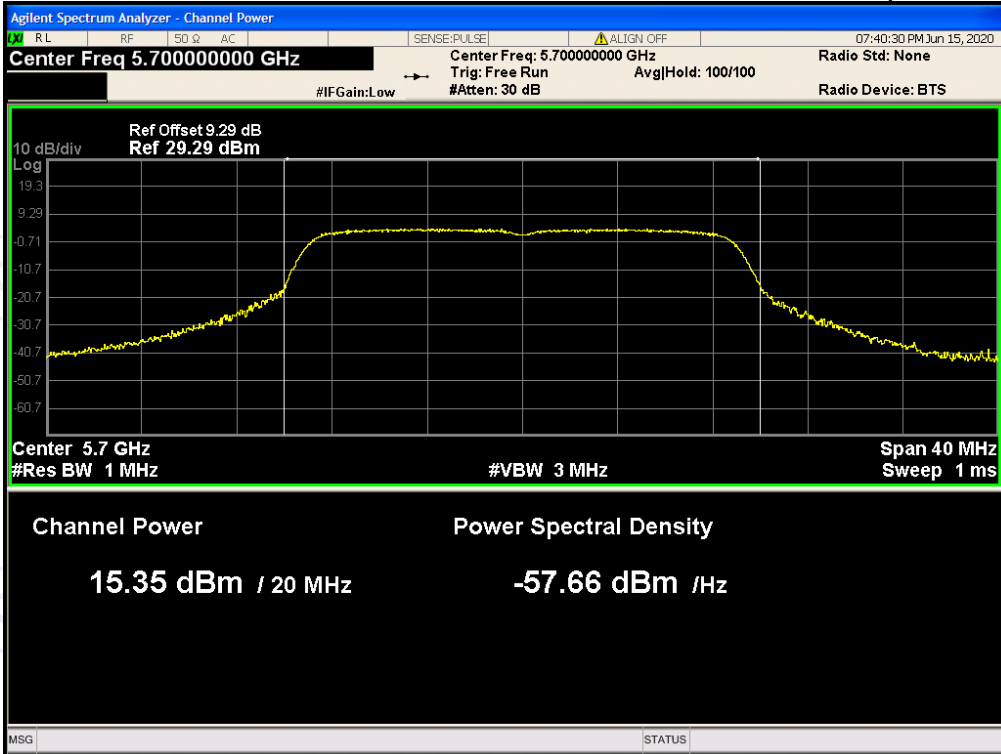

Power NVNT 802.11a 5600MHz Ant2

Power NVNT 802.11a 5700MHz Ant2

Power NVNT 802.11a 5745MHz Ant2

Power NVNT 802.11a 5785MHz Ant2

Power NVNT 802.11a 5825MHz Ant2

Power NVNT 802.11n(HT20) 5180MHz Ant2

Power NVNT 802.11n(HT20) 5200MHz Ant2

Power NVNT 802.11n(HT20) 5240MHz Ant2

Power NVNT 802.11n(HT20) 5260MHz Ant2

Power NVNT 802.11n(HT20) 5300MHz Ant2

Power NVNT 802.11n(HT20) 5320MHz Ant2

Power NVNT 802.11n(HT20) 5500MHz Ant2

Power NVNT 802.11n(HT20) 5600MHz Ant2

Power NVNT 802.11n(HT20) 5700MHz Ant2

Power NVNT 802.11n(HT20) 5745MHz Ant2

Power NVNT 802.11n(HT20) 5785MHz Ant2

Power NVNT 802.11n(HT20) 5825MHz Ant2

Power NVNT 802.11n(HT40) 5190MHz Ant2

Power NVNT 802.11n(HT40) 5230MHz Ant2