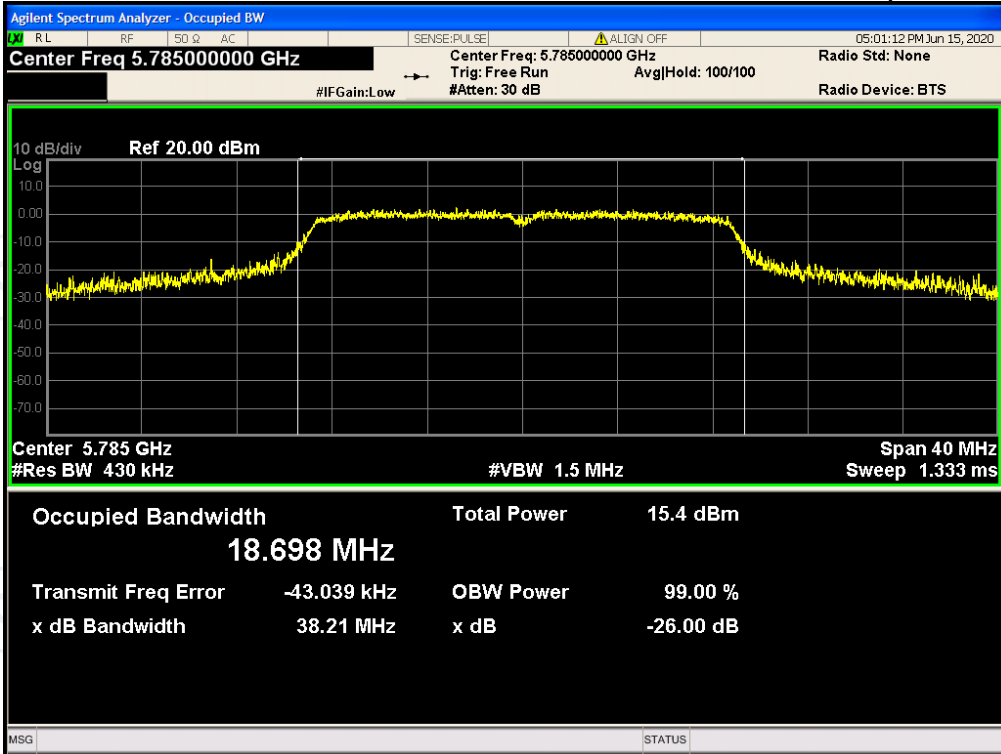

OBW NVNT 802.11n(HT20) 5320MHz Ant1

OBW NVNT 802.11n(HT20) 5500MHz Ant1

OBW NVNT 802.11n(HT20) 5600MHz Ant1

OBW NVNT 802.11n(HT20) 5700MHz Ant1

OBW NVNT 802.11n(HT20) 5745MHz Ant1

OBW NVNT 802.11n(HT20) 5785MHz Ant1