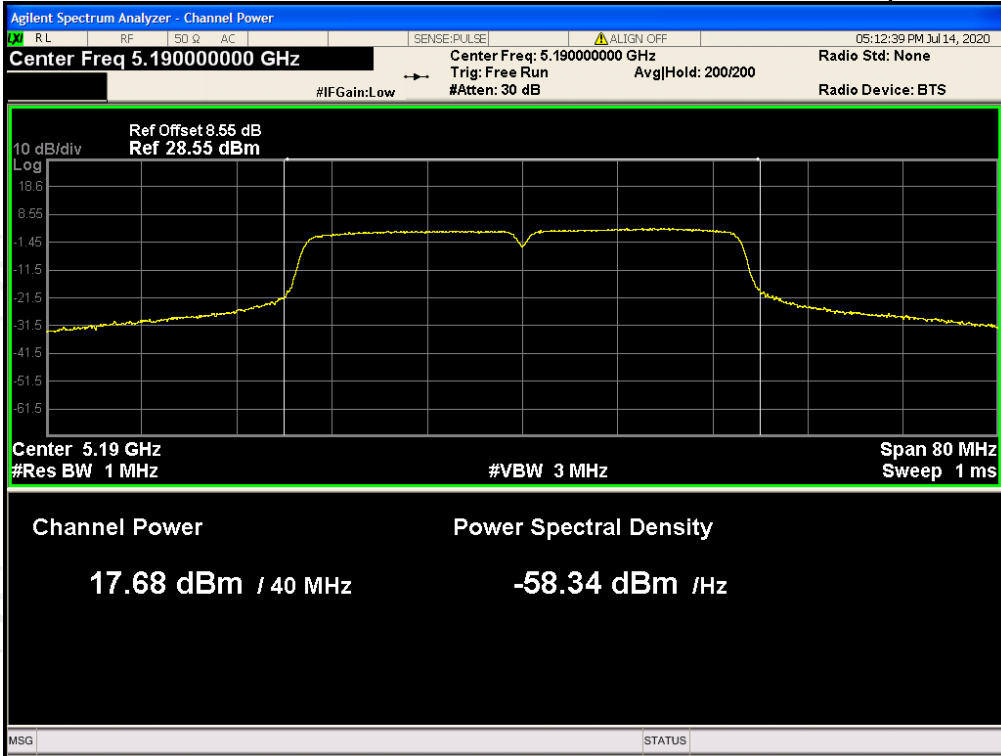

Power NVNT 802.11n(HT20) 5240MHz Ant2

Power NVNT 802.11n(HT20) 5260MHz Ant2

Power NVNT 802.11n(HT20) 5300MHz Ant2

Power NVNT 802.11n(HT20) 5320MHz Ant2

Power NVNT 802.11n(HT20) 5500MHz Ant2

Power NVNT 802.11n(HT20) 5600MHz Ant2

Power NVNT 802.11n(HT20) 5700MHz Ant2

Power NVNT 802.11n(HT20) 5745MHz Ant2

Power NVNT 802.11n(HT20) 5785MHz Ant2

Power NVNT 802.11n(HT20) 5825MHz Ant2

Power NVNT 802.11n(HT40) 5190MHz Ant2

Power NVNT 802.11n(HT40) 5230MHz Ant2

Power NVNT 802.11n(HT40) 5270MHz Ant2

Power NVNT 802.11n(HT40) 5310MHz Ant2

Power NVNT 802.11n(HT40) 5510MHz Ant2

Power NVNT 802.11n(HT40) 5590MHz Ant2

Power NVNT 802.11n(HT40) 5670MHz Ant2

Power NVNT 802.11n(HT40) 5755MHz Ant2