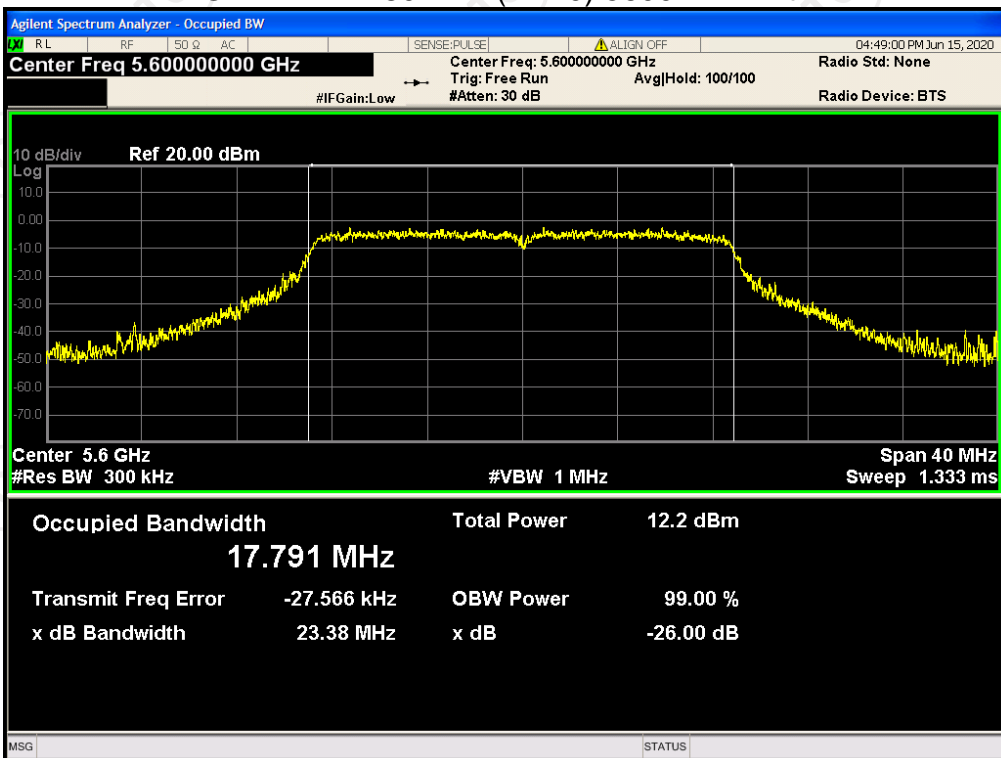

OBW NVNT 802.11n(HT20) 5600MHz Ant1