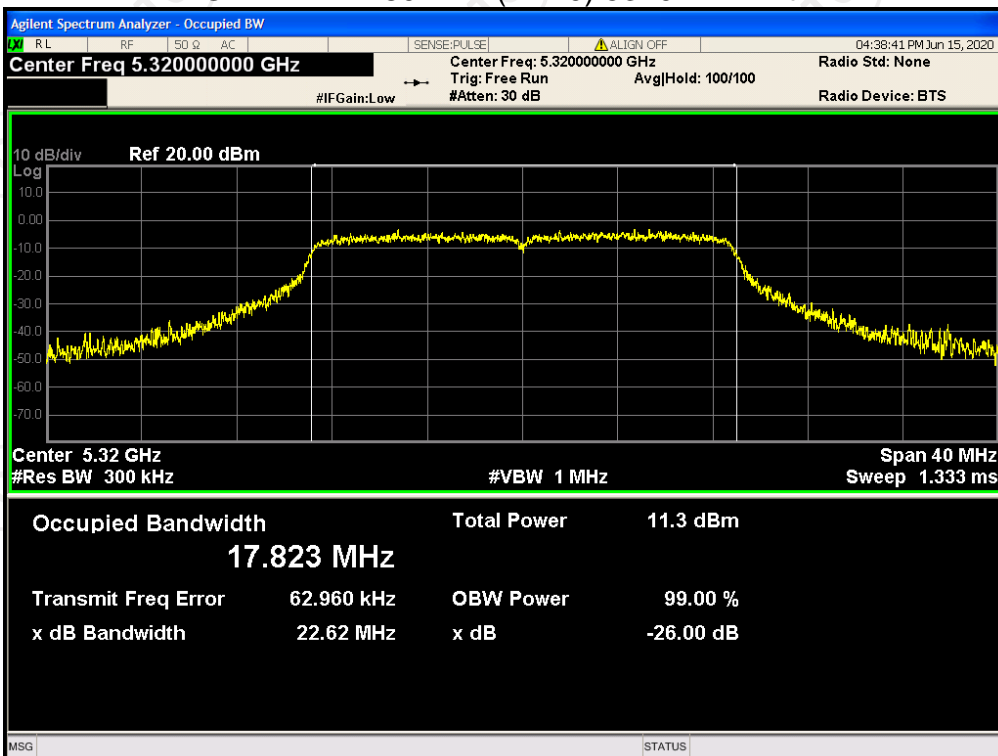

OBW NVNT 802.11n(HT20) 5320MHz Ant1