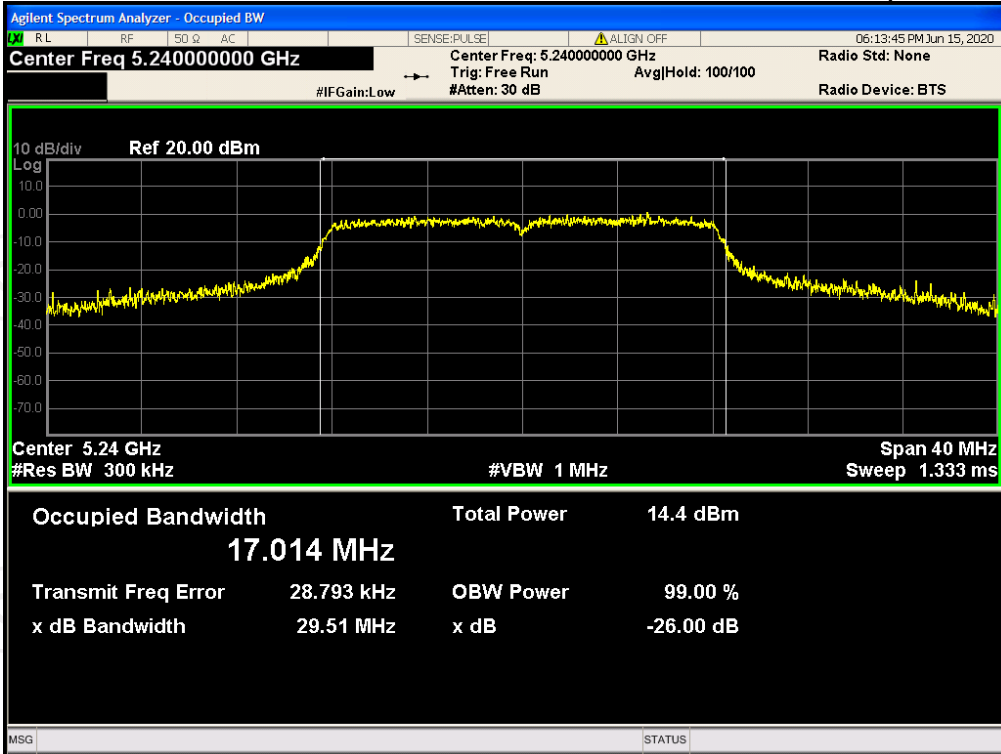

Power NVNT 802.11n(HT40) 5270MHz Ant2

Power NVNT 802.11n(HT40) 5310MHz Ant2

Power NVNT 802.11n(HT40) 5510MHz Ant2

Power NVNT 802.11n(HT40) 5590MHz Ant2

Power NVNT 802.11n(HT40) 5670MHz Ant2

Power NVNT 802.11n(HT40) 5755MHz Ant2

Power NVNT 802.11n(HT40) 5795MHz Ant2

Occupied Channel Bandwidth

Condition	Mode	Frequency (MHz)	Antenna	99% OBW (MHz)	-26 dB Bandwidth (MHz)
NVNT	802.11a	5180	Ant2	16.943	30.29
NVNT	802.11a	5200	Ant2	17.019	28.80
NVNT	802.11a	5240	Ant2	17.014	29.51
NVNT	802.11a	5260	Ant2	17.030	31.39
NVNT	802.11a	5300	Ant2	17.062	29.88
NVNT	802.11a	5320	Ant2	16.923	26.98
NVNT	802.11a	5500	Ant2	16.930	28.59
NVNT	802.11a	5600	Ant2	16.835	26.19
NVNT	802.11a	5700	Ant2	16.803	24.29
NVNT	802.11a	5745	Ant2	17.409	/
NVNT	802.11a	5785	Ant2	17.063	/
NVNT	802.11a	5825	Ant2	17.096	/
NVNT	802.11n(HT20)	5180	Ant2	18.033	26.37
NVNT	802.11n(HT20)	5200	Ant2	18.101	30.03
NVNT	802.11n(HT20)	5240	Ant2	18.160	28.03
NVNT	802.11n(HT20)	5260	Ant2	17.889	22.60
NVNT	802.11n(HT20)	5300	Ant2	17.863	22.63
NVNT	802.11n(HT20)	5320	Ant2	17.891	23.68
NVNT	802.11n(HT20)	5500	Ant2	17.857	23.17
NVNT	802.11n(HT20)	5600	Ant2	17.862	23.40
NVNT	802.11n(HT20)	5700	Ant2	17.852	22.84
NVNT	802.11n(HT20)	5745	Ant2	18.502	/
NVNT	802.11n(HT20)	5785	Ant2	18.221	/
NVNT	802.11n(HT20)	5825	Ant2	18.219	/
NVNT	802.11n(HT40)	5190	Ant2	36.671	60.16
NVNT	802.11n(HT40)	5230	Ant2	36.631	49.08
NVNT	802.11n(HT40)	5270	Ant2	36.426	45.39
NVNT	802.11n(HT40)	5310	Ant2	36.427	45.28
NVNT	802.11n(HT40)	5510	Ant2	36.406	45.41
NVNT	802.11n(HT40)	5590	Ant2	36.450	45.86
NVNT	802.11n(HT40)	5670	Ant2	36.477	45.05
NVNT	802.11n(HT40)	5755	Ant2	37.034	/
NVNT	802.11n(HT40)	5795	Ant2	36.738	/

OBW NVNT 802.11a 5180MHz Ant2

OBW NVNT 802.11a 5200MHz Ant2

OBW NVNT 802.11a 5240MHz Ant2

OBW NVNT 802.11a 5260MHz Ant2

OBW NVNT 802.11a 5300MHz Ant2

OBW NVNT 802.11a 5320MHz Ant2

OBW NVNT 802.11a 5500MHz Ant2