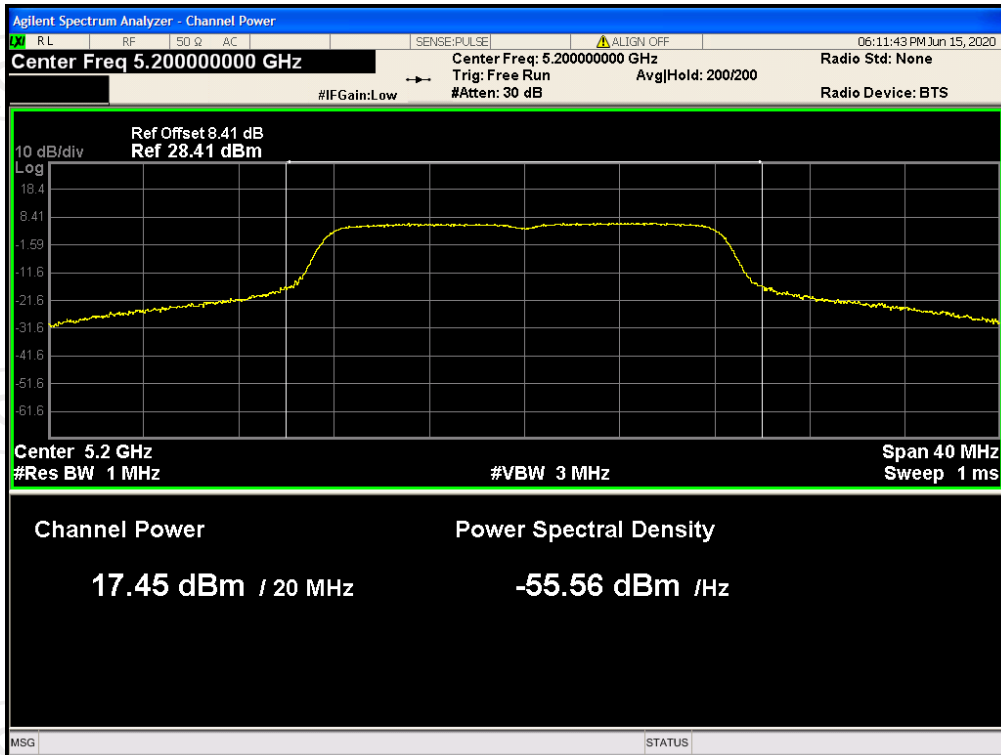

Power NVNT 802.11a 5180MHz Ant2

Power NVNT 802.11a 5200MHz Ant2

Power NVNT 802.11a 5240MHz Ant2

Power NVNT 802.11a 5260MHz Ant2

Power NVNT 802.11a 5300MHz Ant2

Power NVNT 802.11a 5320MHz Ant2

Power NVNT 802.11a 5500MHz Ant2