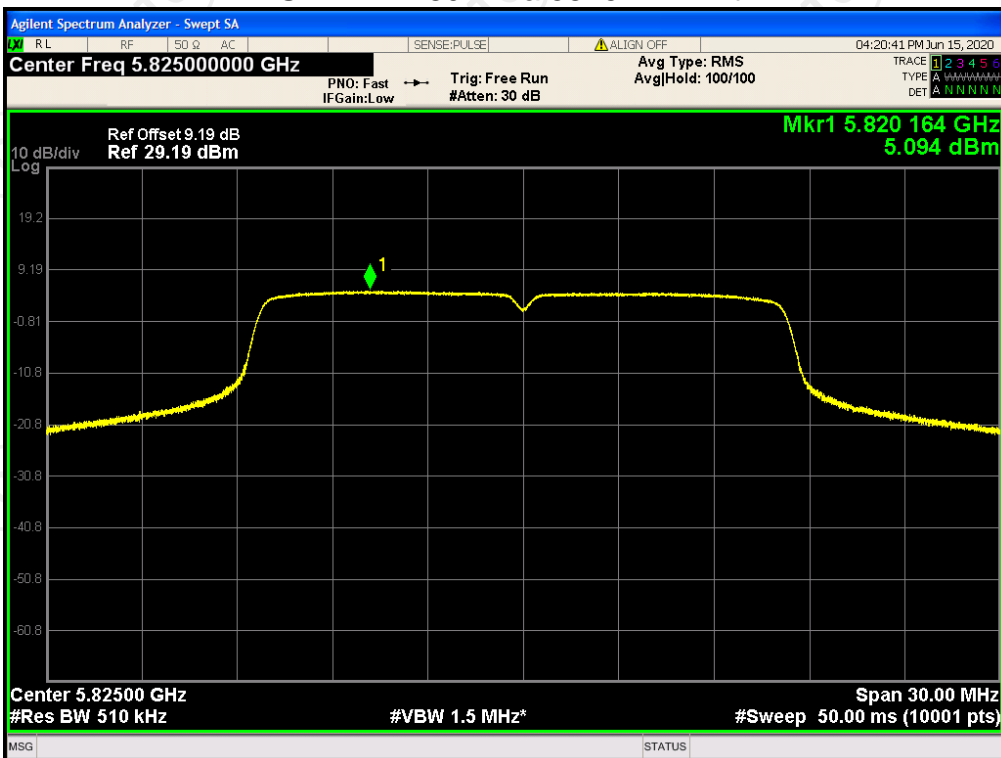

PSD NVNT 802.11a 5600MHz Ant1

PSD NVNT 802.11a 5700MHz Ant1

PSD NVNT 802.11a 5745MHz Ant1

PSD NVNT 802.11a 5785MHz Ant1

PSD NVNT 802.11a 5825MHz Ant1

PSD NVNT 802.11n(HT20) 5180MHz Ant1

PSD NVNT 802.11n(HT20) 5200MHz Ant1

PSD NVNT 802.11n(HT20) 5240MHz Ant1

PSD NVNT 802.11n(HT20) 5260MHz Ant1

PSD NVNT 802.11n(HT20) 5300MHz Ant1

PSD NVNT 802.11n(HT20) 5600MHz Ant1

PSD NVNT 802.11n(HT20) 5700MHz Ant1

PSD NVNT 802.11n(HT20) 5745MHz Ant1