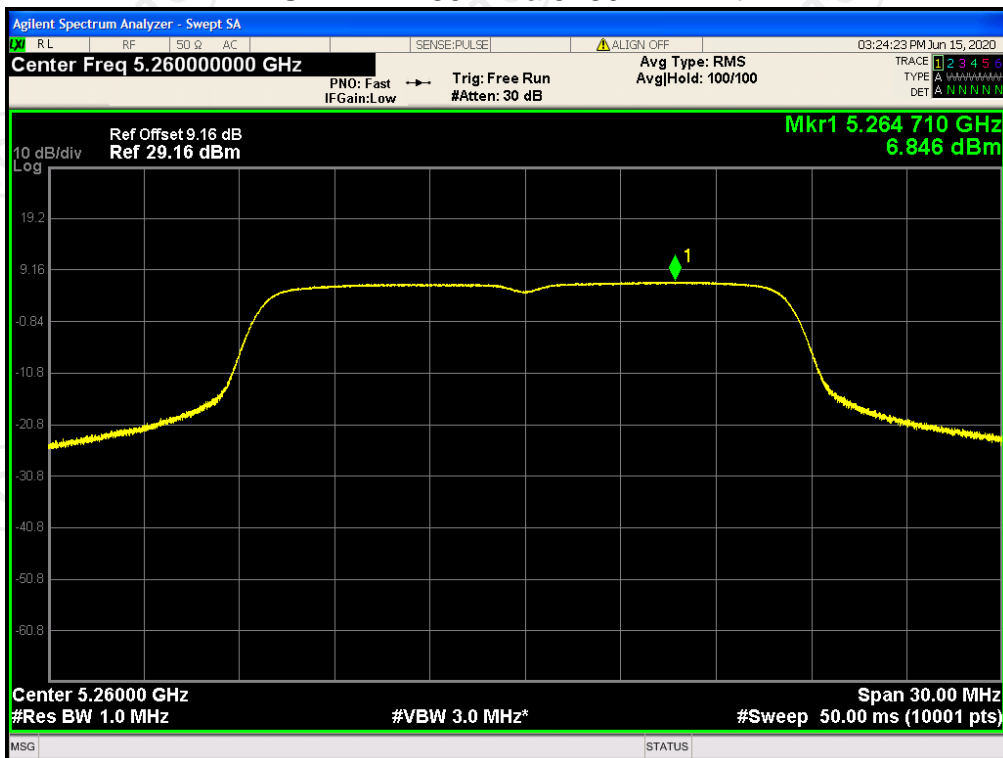

PSD NVNT 802.11a 5180MHz Ant1

PSD NVNT 802.11a 5200MHz Ant1

PSD NVNT 802.11a 5240MHz Ant1

PSD NVNT 802.11a 5260MHz Ant1

PSD NVNT 802.11a 5300MHz Ant1

PSD NVNT 802.11a 5320MHz Ant1

PSD NVNT 802.11a 5500MHz Ant1

PSD NVNT 802.11a 5600MHz Ant1

PSD NVNT 802.11a 5700MHz Ant1

PSD NVNT 802.11a 5745MHz Ant1

PSD NVNT 802.11a 5785MHz Ant1

PSD NVNT 802.11a 5825MHz Ant1

PSD NVNT 802.11n(HT20) 5180MHz Ant1

PSD NVNT 802.11n(HT20) 5200MHz Ant1