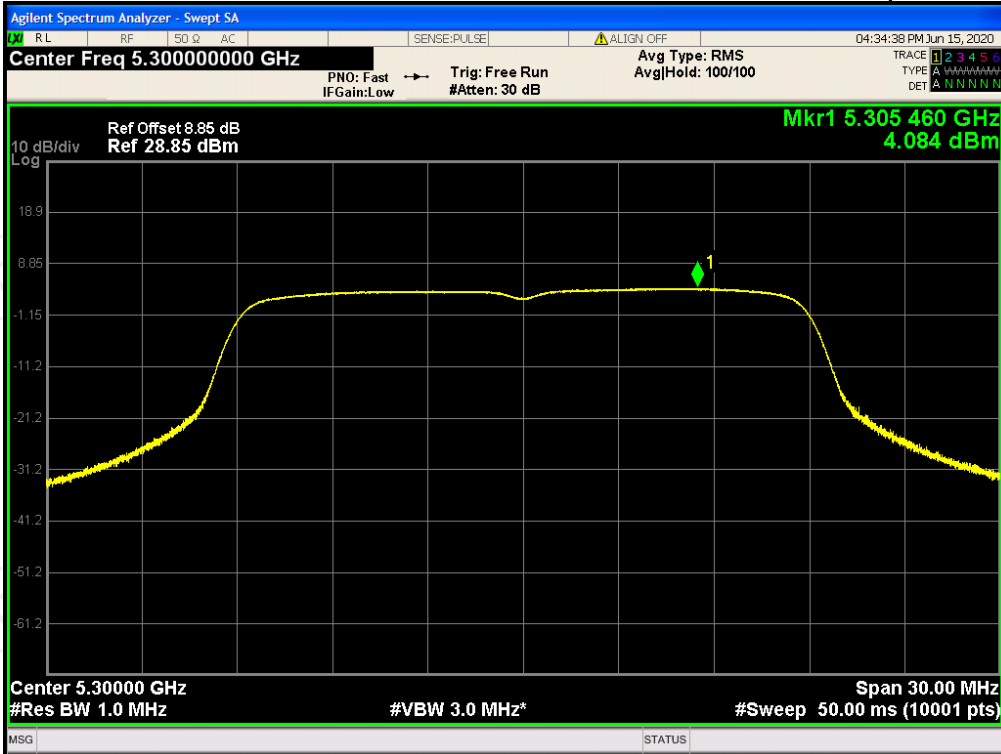

PSD NVNT 802.11a 5600MHz Ant1

PSD NVNT 802.11a 5700MHz Ant1

PSD NVNT 802.11a 5745MHz Ant1

PSD NVNT 802.11a 5785MHz Ant1

PSD NVNT 802.11a 5825MHz Ant1

PSD NVNT 802.11n(HT20) 5180MHz Ant1

PSD NVNT 802.11n(HT20) 5200MHz Ant1

PSD NVNT 802.11n(HT20) 5240MHz Ant1

PSD NVNT 802.11n(HT20) 5260MHz Ant1

PSD NVNT 802.11n(HT20) 5300MHz Ant1

PSD NVNT 802.11n(HT20) 5600MHz Ant1

PSD NVNT 802.11n(HT20) 5700MHz Ant1

PSD NVNT 802.11n(HT20) 5745MHz Ant1