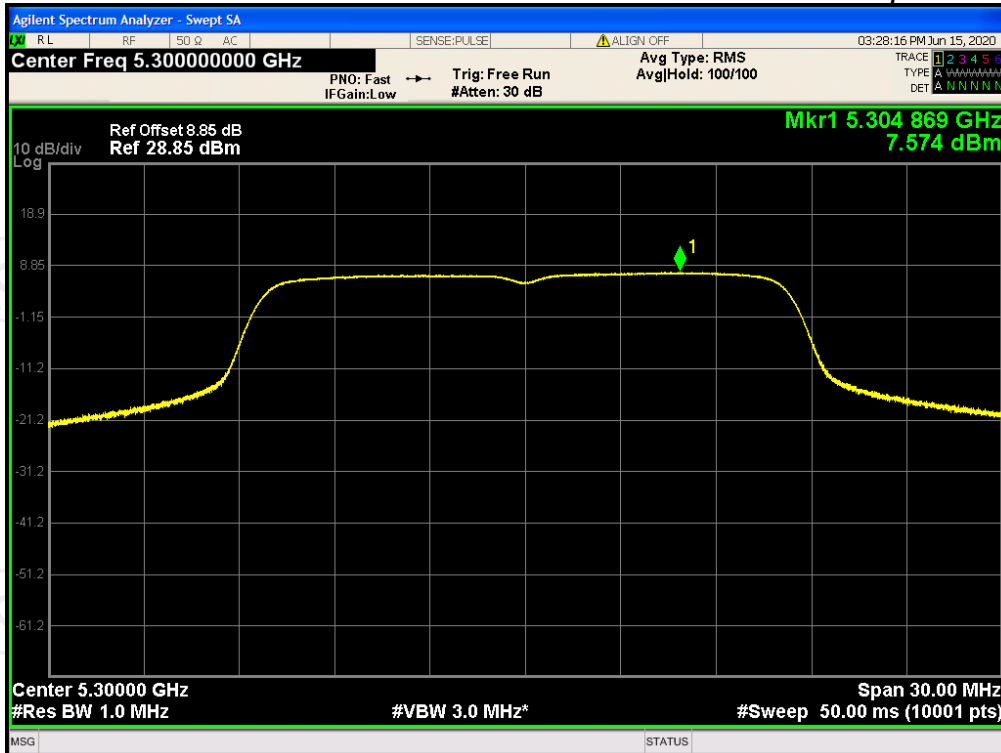

PSD NVNT 802.11a 5180MHz Ant1

PSD NVNT 802.11a 5200MHz Ant1

PSD NVNT 802.11a 5240MHz Ant1

PSD NVNT 802.11a 5260MHz Ant1

PSD NVNT 802.11a 5300MHz Ant1

PSD NVNT 802.11a 5320MHz Ant1

PSD NVNT 802.11a 5500MHz Ant1

PSD NVNT 802.11a 5600MHz Ant1

PSD NVNT 802.11a 5700MHz Ant1

PSD NVNT 802.11a 5745MHz Ant1

PSD NVNT 802.11a 5785MHz Ant1

PSD NVNT 802.11a 5825MHz Ant1

PSD NVNT 802.11n(HT20) 5180MHz Ant1

PSD NVNT 802.11n(HT20) 5200MHz Ant1