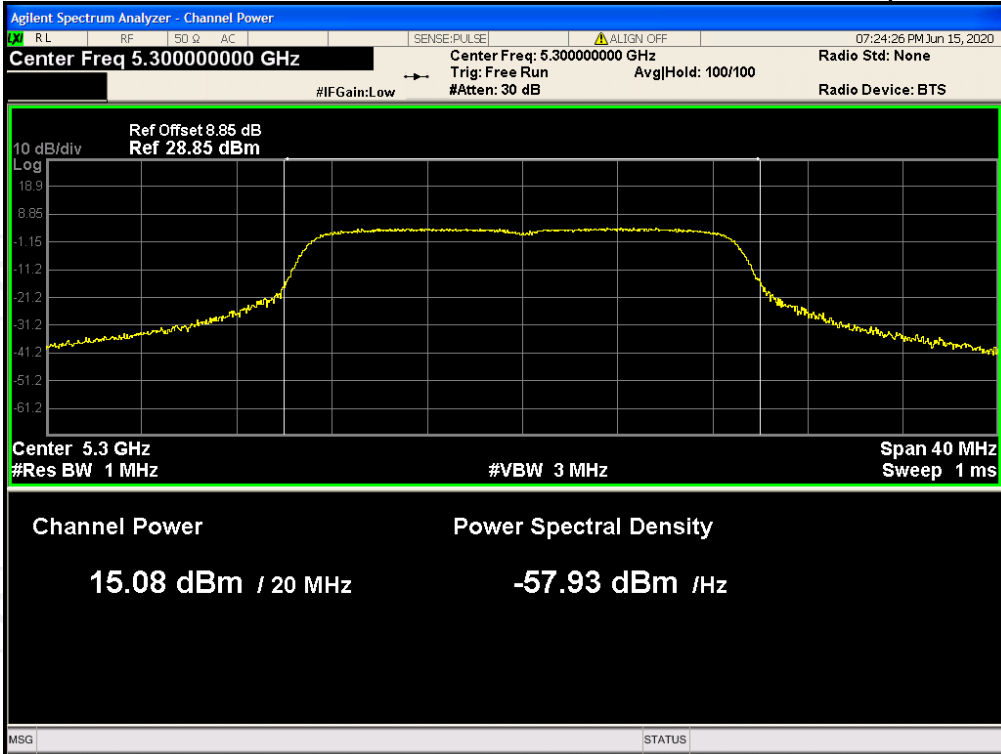

Power NVNT 802.11a 5180MHz Ant2

Power NVNT 802.11a 5200MHz Ant2

Power NVNT 802.11a 5240MHz Ant2

Power NVNT 802.11a 5260MHz Ant2

Power NVNT 802.11a 5300MHz Ant2

Power NVNT 802.11a 5320MHz Ant2

Power NVNT 802.11a 5500MHz Ant2

Power NVNT 802.11a 5600MHz Ant2

Power NVNT 802.11a 5700MHz Ant2

Power NVNT 802.11a 5745MHz Ant2

Power NVNT 802.11a 5785MHz Ant2

Power NVNT 802.11a 5825MHz Ant2

Power NVNT 802.11n(HT20) 5180MHz Ant2

Power NVNT 802.11n(HT20) 5200MHz Ant2

Power NVNT 802.11n(HT20) 5240MHz Ant2

Power NVNT 802.11n(HT20) 5260MHz Ant2

Power NVNT 802.11n(HT20) 5300MHz Ant2

Power NVNT 802.11n(HT20) 5320MHz Ant2

Power NVNT 802.11n(HT20) 5500MHz Ant2

Power NVNT 802.11n(HT20) 5600MHz Ant2