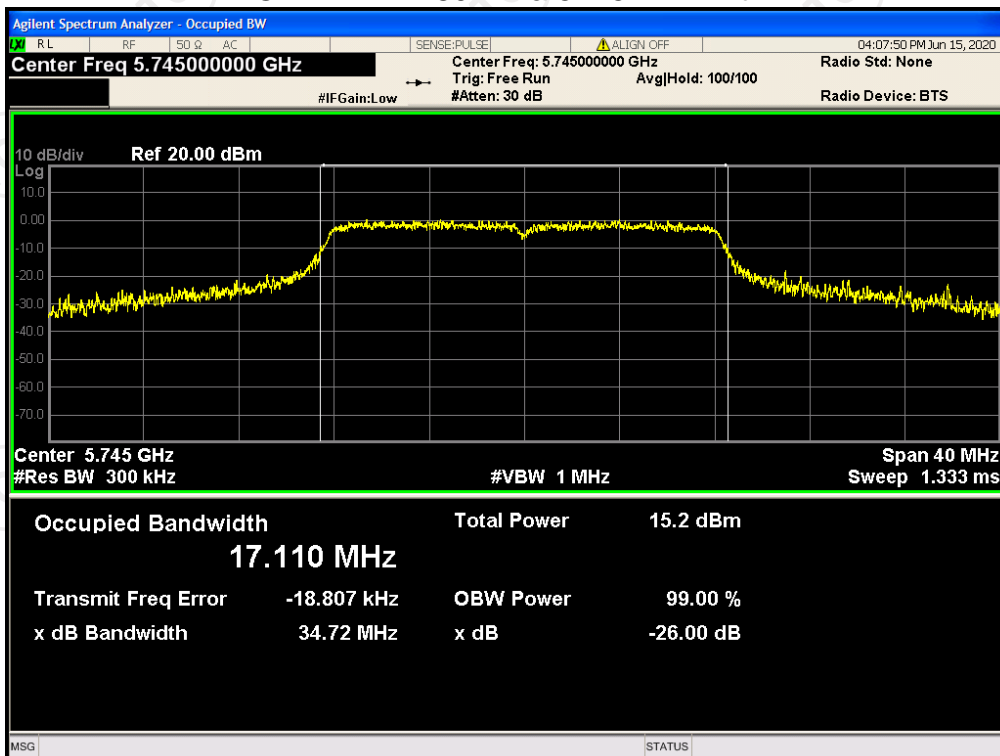

OBW NVNT 802.11a 5260MHz Ant1

OBW NVNT 802.11a 5300MHz Ant1

OBW NVNT 802.11a 5320MHz Ant1

OBW NVNT 802.11a 5500MHz Ant1

OBW NVNT 802.11a 5600MHz Ant1

OBW NVNT 802.11a 5700MHz Ant1

OBW NVNT 802.11a 5745MHz Ant1