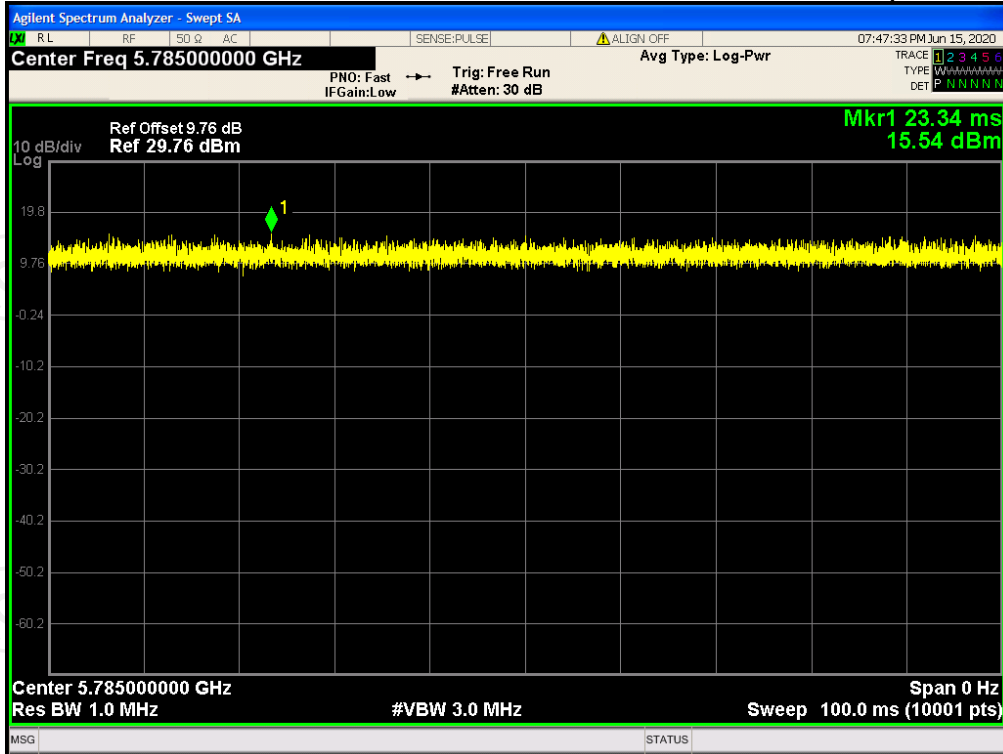

Duty Cycle NVNT 802.11n(HT20) 5785MHz