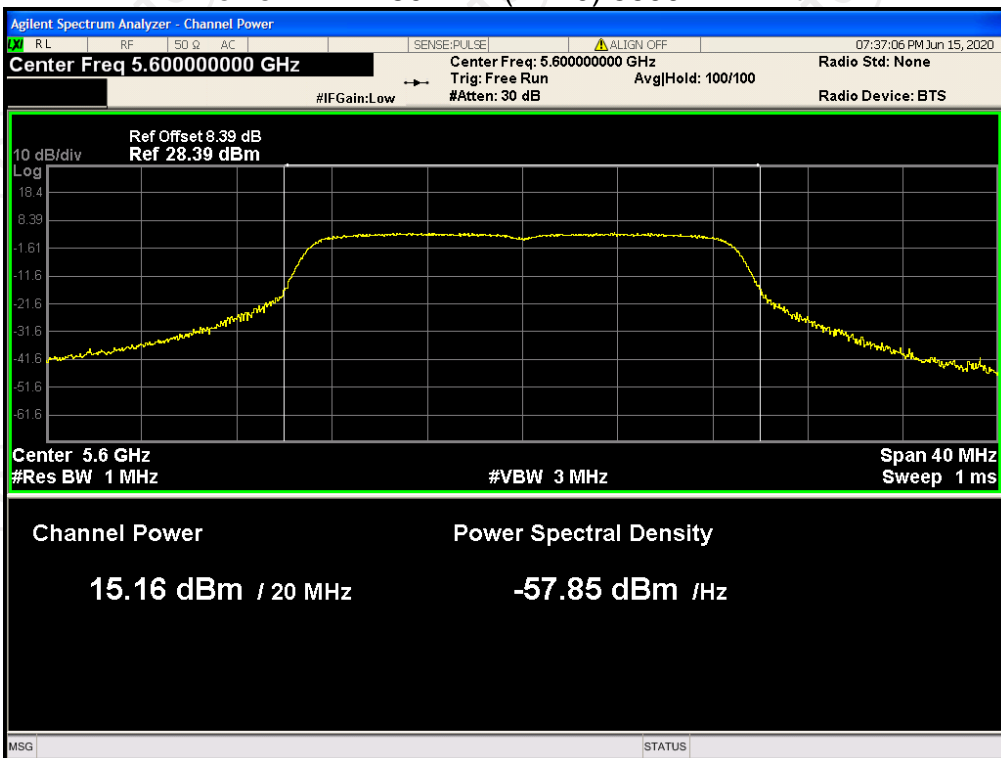

Power NVNT 802.11a 5600MHz Ant2

Power NVNT 802.11a 5700MHz Ant2

Power NVNT 802.11a 5745MHz Ant2

Power NVNT 802.11a 5785MHz Ant2

Power NVNT 802.11a 5825MHz Ant2

Power NVNT 802.11n(HT20) 5180MHz Ant2

Power NVNT 802.11n(HT20) 5200MHz Ant2

Power NVNT 802.11n(HT20) 5240MHz Ant2

Power NVNT 802.11n(HT20) 5260MHz Ant2

Power NVNT 802.11n(HT20) 5300MHz Ant2

Power NVNT 802.11n(HT20) 5320MHz Ant2

Power NVNT 802.11n(HT20) 5500MHz Ant2

Power NVNT 802.11n(HT20) 5600MHz Ant2

Power NVNT 802.11n(HT20) 5700MHz Ant2

Power NVNT 802.11n(HT20) 5745MHz Ant2

Power NVNT 802.11n(HT20) 5785MHz Ant2

Power NVNT 802.11n(HT20) 5825MHz Ant2

Power NVNT 802.11n(HT40) 5190MHz Ant2

Power NVNT 802.11n(HT40) 5230MHz Ant2