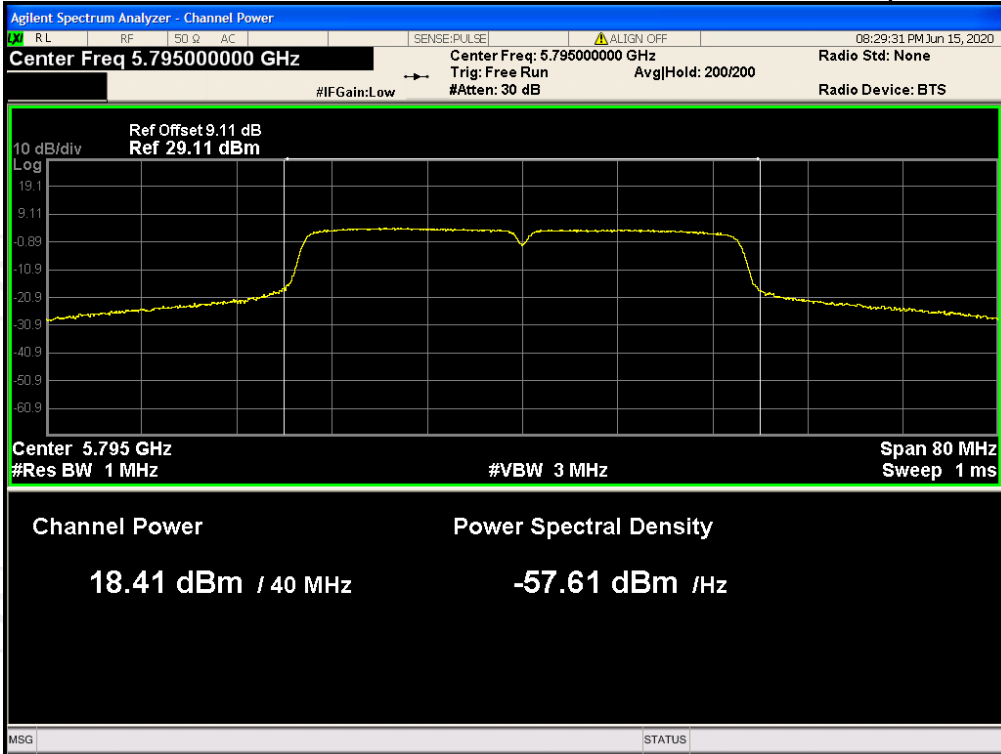

Power NVNT 802.11n(HT20) 5700MHz Ant2

Power NVNT 802.11n(HT20) 5745MHz Ant2

Power NVNT 802.11n(HT20) 5785MHz Ant2

Power NVNT 802.11n(HT20) 5825MHz Ant2

Power NVNT 802.11n(HT40) 5190MHz Ant2

Power NVNT 802.11n(HT40) 5230MHz Ant2

Power NVNT 802.11n(HT40) 5270MHz Ant2

Power NVNT 802.11n(HT40) 5310MHz Ant2

Power NVNT 802.11n(HT40) 5510MHz Ant2

Power NVNT 802.11n(HT40) 5590MHz Ant2

Power NVNT 802.11n(HT40) 5670MHz Ant2

Power NVNT 802.11n(HT40) 5755MHz Ant2

Power NVNT 802.11n(HT40) 5795MHz Ant2

Occupied Channel Bandwidth

Condition	Mode	Frequency (MHz)	Antenna	99% OBW (MHz)	-26 dB Bandwidth (MHz)
NVNT	802.11a	5180	Ant2	16.943	30.29
NVNT	802.11a	5200	Ant2	17.019	28.80
NVNT	802.11a	5240	Ant2	17.014	29.51
NVNT	802.11a	5260	Ant2	17.030	31.39
NVNT	802.11a	5300	Ant2	17.062	29.88
NVNT	802.11a	5320	Ant2	16.923	26.98
NVNT	802.11a	5500	Ant2	16.930	28.59
NVNT	802.11a	5600	Ant2	16.835	26.19
NVNT	802.11a	5700	Ant2	16.803	24.29
NVNT	802.11a	5745	Ant2	17.409	/
NVNT	802.11a	5785	Ant2	17.063	/
NVNT	802.11a	5825	Ant2	17.096	/
NVNT	802.11n(HT20)	5180	Ant2	18.033	26.37
NVNT	802.11n(HT20)	5200	Ant2	18.101	30.03
NVNT	802.11n(HT20)	5240	Ant2	18.160	28.03
NVNT	802.11n(HT20)	5260	Ant2	17.889	22.60
NVNT	802.11n(HT20)	5300	Ant2	17.863	22.63
NVNT	802.11n(HT20)	5320	Ant2	17.891	23.68
NVNT	802.11n(HT20)	5500	Ant2	17.857	23.17
NVNT	802.11n(HT20)	5600	Ant2	17.862	23.40
NVNT	802.11n(HT20)	5700	Ant2	17.852	22.84
NVNT	802.11n(HT20)	5745	Ant2	18.502	/
NVNT	802.11n(HT20)	5785	Ant2	18.221	/
NVNT	802.11n(HT20)	5825	Ant2	18.219	/
NVNT	802.11n(HT40)	5190	Ant2	36.671	60.16
NVNT	802.11n(HT40)	5230	Ant2	36.631	49.08
NVNT	802.11n(HT40)	5270	Ant2	36.426	45.39
NVNT	802.11n(HT40)	5310	Ant2	36.427	45.28
NVNT	802.11n(HT40)	5510	Ant2	36.406	45.41
NVNT	802.11n(HT40)	5590	Ant2	36.450	45.86
NVNT	802.11n(HT40)	5670	Ant2	36.477	45.05
NVNT	802.11n(HT40)	5755	Ant2	37.034	/
NVNT	802.11n(HT40)	5795	Ant2	36.738	/