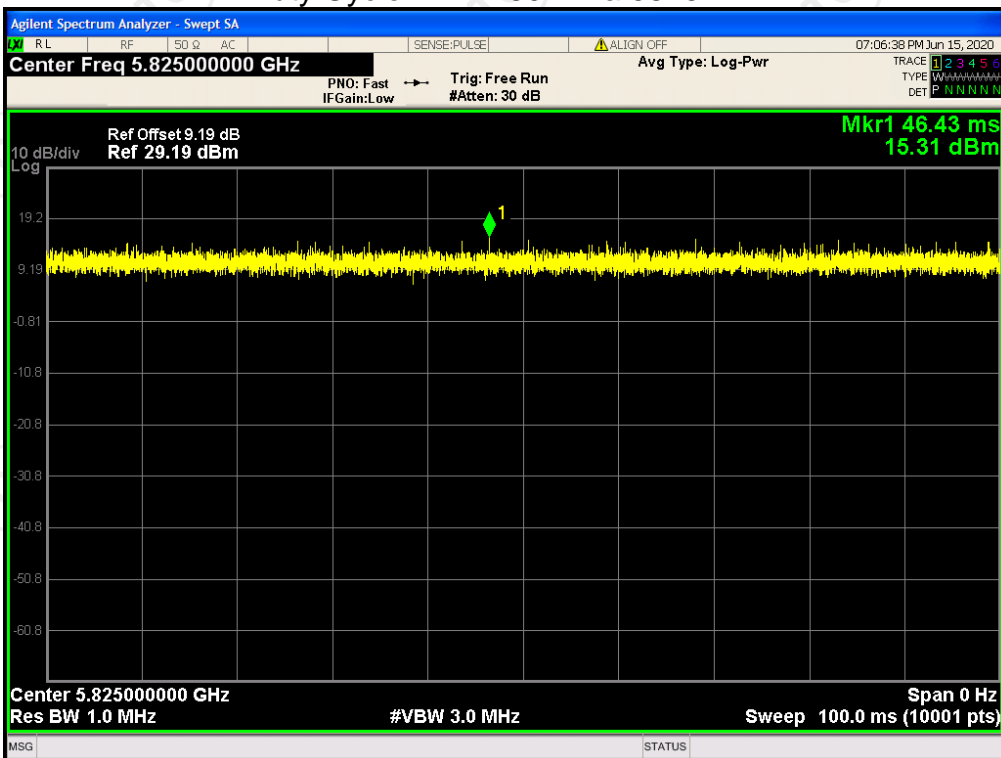

Duty Cycle NVNT 802.11a 5600MHz

Duty Cycle NVNT 802.11a 5700MHz

Duty Cycle NVNT 802.11a 5745MHz

Duty Cycle NVNT 802.11a 5785MHz

Duty Cycle NVNT 802.11a 5825MHz

Duty Cycle NVNT 802.11n(HT20) 5180MHz

Duty Cycle NVNT 802.11n(HT20) 5200MHz