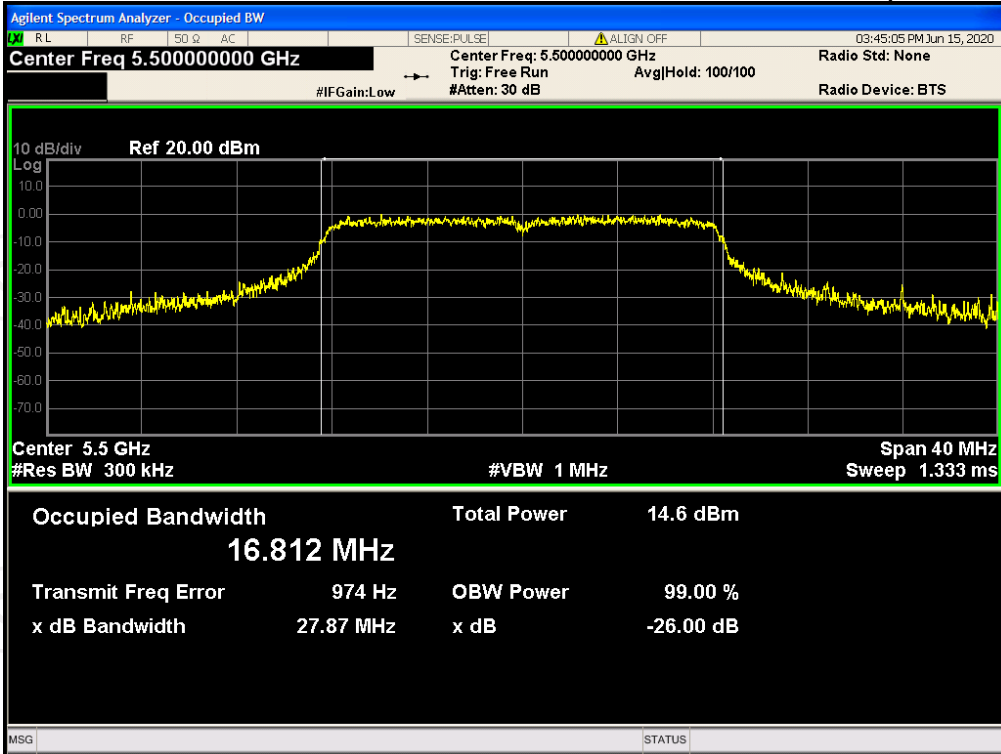

OBW NVNT 802.11a 5260MHz Ant1

OBW NVNT 802.11a 5300MHz Ant1

OBW NVNT 802.11a 5320MHz Ant1

OBW NVNT 802.11a 5500MHz Ant1

OBW NVNT 802.11a 5600MHz Ant1

OBW NVNT 802.11a 5700MHz Ant1

OBW NVNT 802.11a 5745MHz Ant1