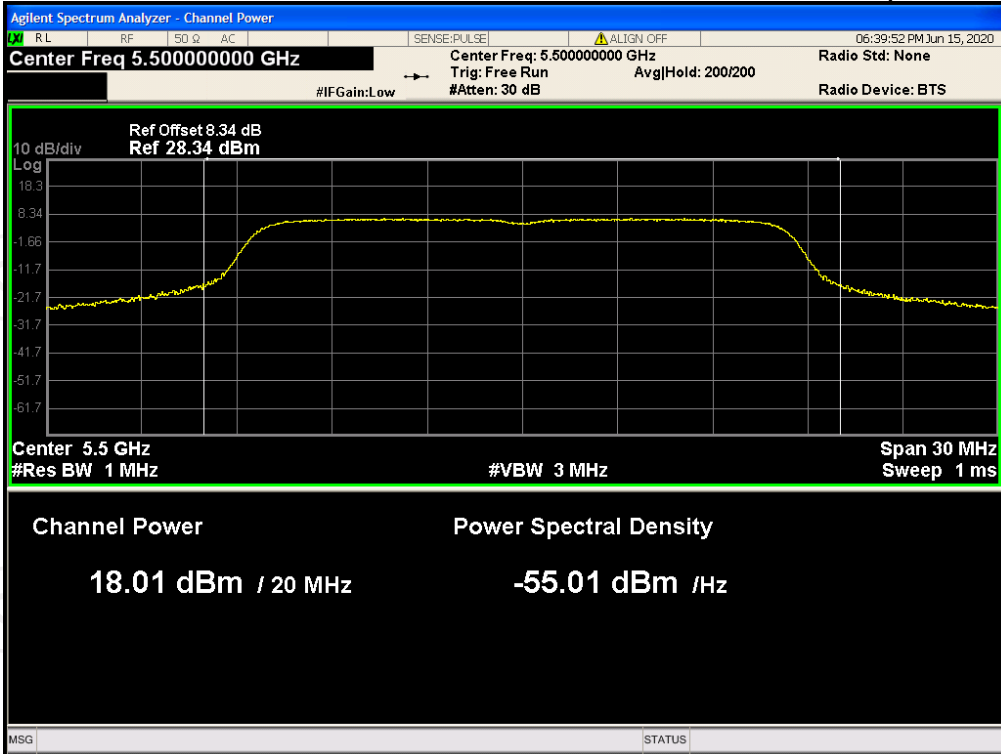

Power NVNT 802.11a 5180MHz Ant2

Power NVNT 802.11a 5200MHz Ant2

Power NVNT 802.11a 5240MHz Ant2

Power NVNT 802.11a 5260MHz Ant2

Power NVNT 802.11a 5300MHz Ant2

Power NVNT 802.11a 5320MHz Ant2

Power NVNT 802.11a 5500MHz Ant2

Power NVNT 802.11a 5600MHz Ant2

Power NVNT 802.11a 5700MHz Ant2

Power NVNT 802.11a 5745MHz Ant2

Power NVNT 802.11a 5785MHz Ant2

Power NVNT 802.11a 5825MHz Ant2

Power NVNT 802.11n(HT20) 5180MHz Ant2

Power NVNT 802.11n(HT20) 5200MHz Ant2