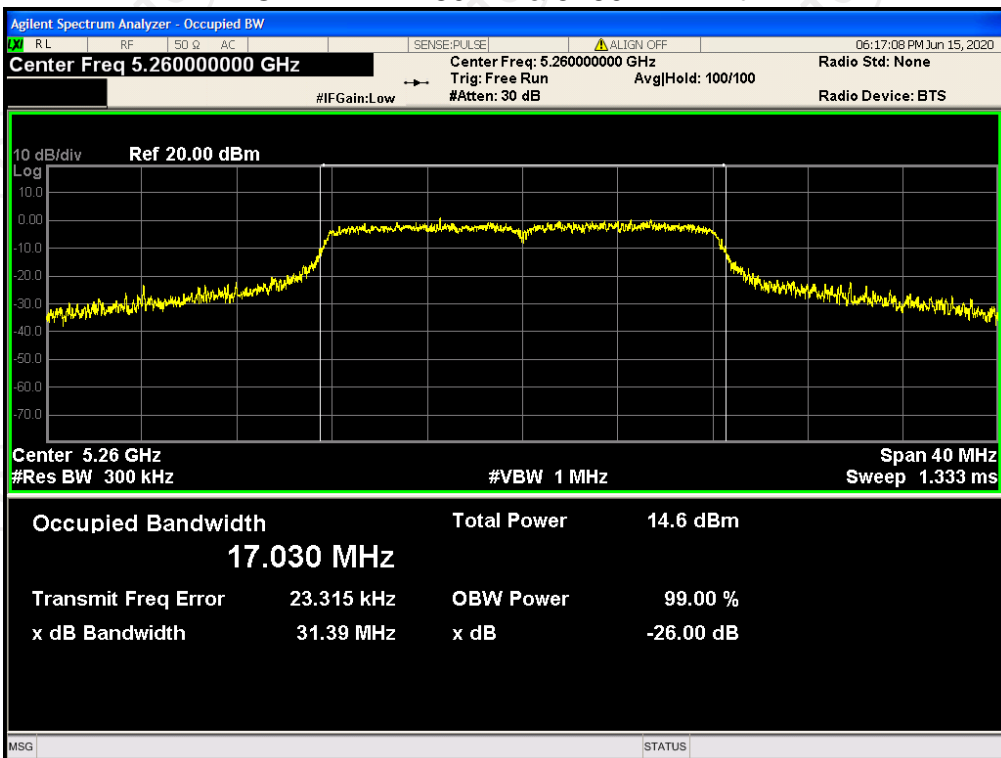

OBW NVNT 802.11a 5180MHz Ant2

OBW NVNT 802.11a 5200MHz Ant2

OBW NVNT 802.11a 5240MHz Ant2

OBW NVNT 802.11a 5260MHz Ant2

OBW NVNT 802.11a 5300MHz Ant2

OBW NVNT 802.11a 5320MHz Ant2

OBW NVNT 802.11a 5500MHz Ant2

OBW NVNT 802.11a 5600MHz Ant2

OBW NVNT 802.11a 5700MHz Ant2