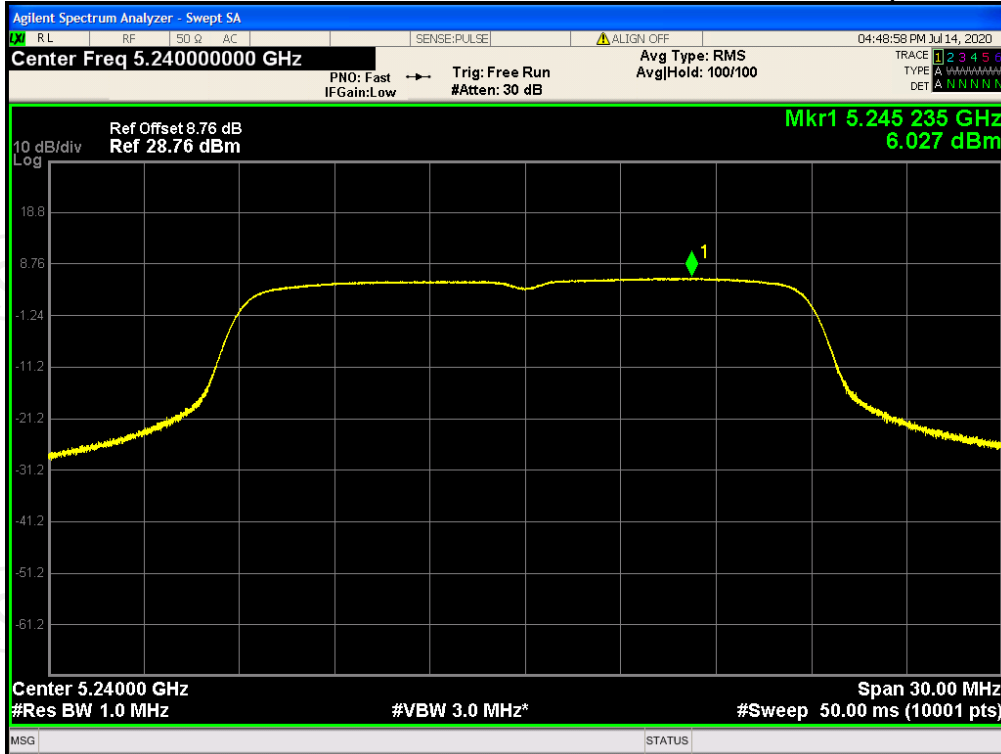

PSD NVNT 802.11a 5600MHz Ant1

PSD NVNT 802.11a 5700MHz Ant1

PSD NVNT 802.11a 5745MHz Ant1

PSD NVNT 802.11a 5785MHz Ant1

PSD NVNT 802.11a 5825MHz Ant1

PSD NVNT 802.11n(HT20) 5180MHz Ant1

PSD NVNT 802.11n(HT20) 5200MHz Ant1

PSD NVNT 802.11n(HT20) 5240MHz Ant1

PSD NVNT 802.11n(HT20) 5260MHz Ant1

PSD NVNT 802.11n(HT20) 5300MHz Ant1

PSD NVNT 802.11n(HT20) 5600MHz Ant1

PSD NVNT 802.11n(HT20) 5700MHz Ant1

PSD NVNT 802.11n(HT20) 5745MHz Ant1