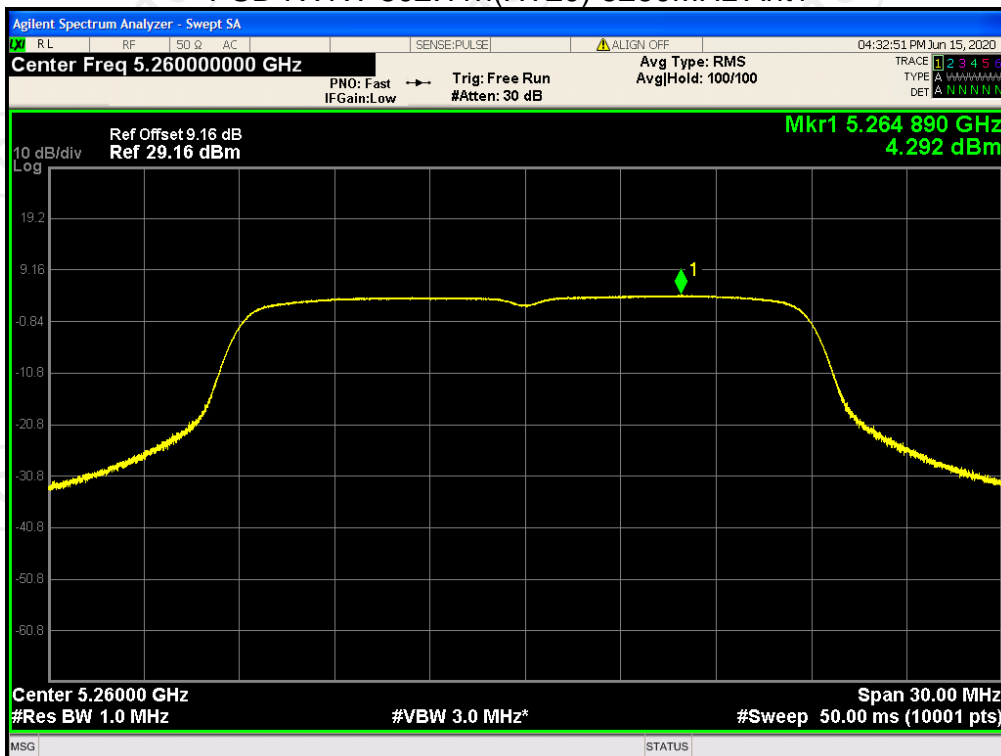

PSD NVNT 802.11a 5600MHz Ant1

PSD NVNT 802.11a 5700MHz Ant1

PSD NVNT 802.11a 5745MHz Ant1

PSD NVNT 802.11a 5785MHz Ant1

PSD NVNT 802.11a 5825MHz Ant1

PSD NVNT 802.11n(HT20) 5180MHz Ant1

PSD NVNT 802.11n(HT20) 5200MHz Ant1

PSD NVNT 802.11n(HT20) 5240MHz Ant1

PSD NVNT 802.11n(HT20) 5260MHz Ant1

PSD NVNT 802.11n(HT20) 5300MHz Ant1

PSD NVNT 802.11n(HT20) 5600MHz Ant1

PSD NVNT 802.11n(HT20) 5700MHz Ant1

PSD NVNT 802.11n(HT20) 5745MHz Ant1