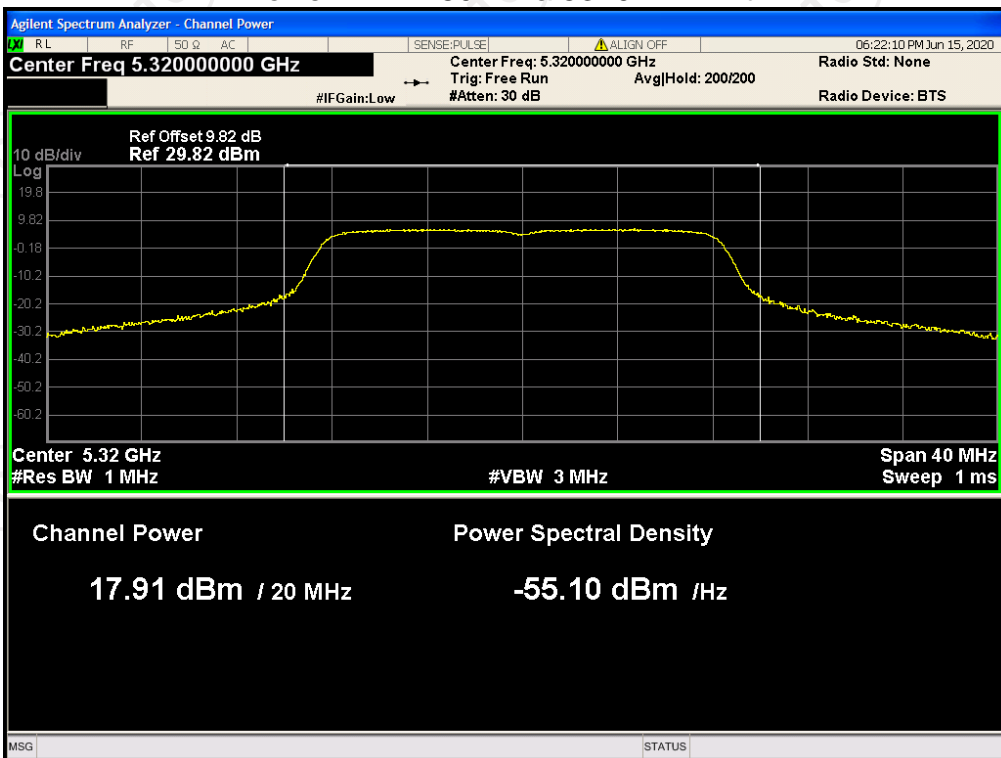

Power NVNT 802.11a 5180MHz Ant2

Power NVNT 802.11a 5200MHz Ant2

Power NVNT 802.11a 5240MHz Ant2

Power NVNT 802.11a 5260MHz Ant2

Power NVNT 802.11a 5300MHz Ant2

Power NVNT 802.11a 5320MHz Ant2

Power NVNT 802.11a 5500MHz Ant2

Power NVNT 802.11a 5600MHz Ant2

Power NVNT 802.11a 5700MHz Ant2

Power NVNT 802.11a 5745MHz Ant2

Power NVNT 802.11a 5785MHz Ant2

Power NVNT 802.11a 5825MHz Ant2

Power NVNT 802.11n(HT20) 5180MHz Ant2

Power NVNT 802.11n(HT20) 5200MHz Ant2