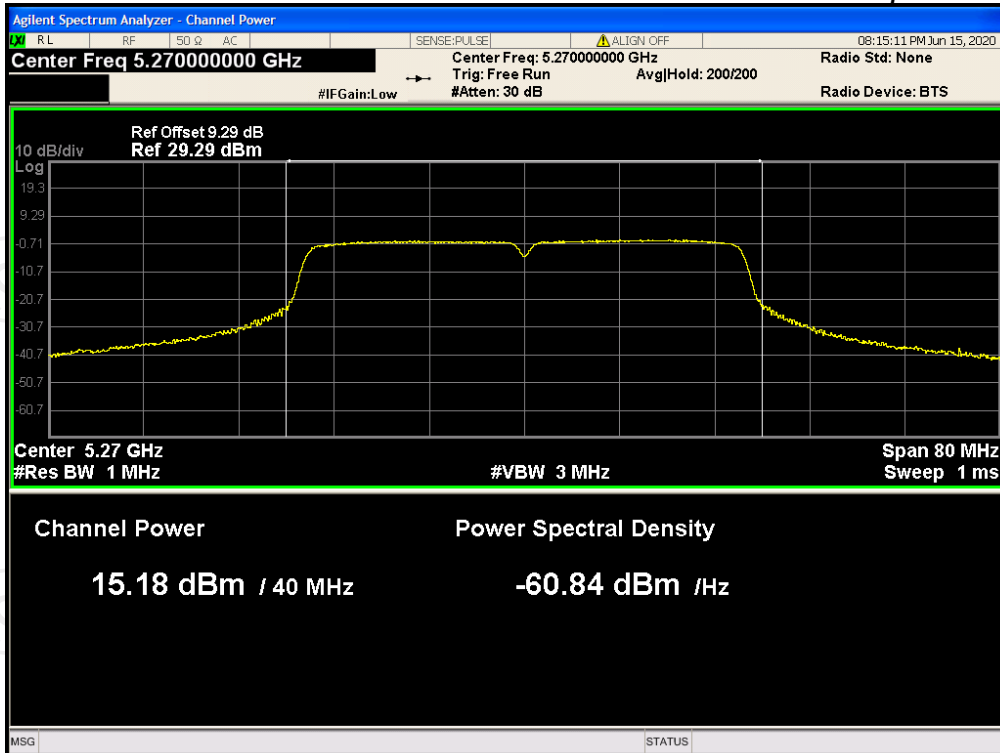

Power NVNT 802.11n(HT20) 5240MHz Ant2

Power NVNT 802.11n(HT20) 5260MHz Ant2

Power NVNT 802.11n(HT20) 5300MHz Ant2

Power NVNT 802.11n(HT20) 5320MHz Ant2

Power NVNT 802.11n(HT20) 5500MHz Ant2

Power NVNT 802.11n(HT20) 5600MHz Ant2

Power NVNT 802.11n(HT20) 5700MHz Ant2

Power NVNT 802.11n(HT20) 5745MHz Ant2

Power NVNT 802.11n(HT20) 5785MHz Ant2

Power NVNT 802.11n(HT20) 5825MHz Ant2

Power NVNT 802.11n(HT40) 5190MHz Ant2

Power NVNT 802.11n(HT40) 5230MHz Ant2

Power NVNT 802.11n(HT40) 5270MHz Ant2

Power NVNT 802.11n(HT40) 5310MHz Ant2

Power NVNT 802.11n(HT40) 5510MHz Ant2

Power NVNT 802.11n(HT40) 5590MHz Ant2

Power NVNT 802.11n(HT40) 5670MHz Ant2

Power NVNT 802.11n(HT40) 5755MHz Ant2