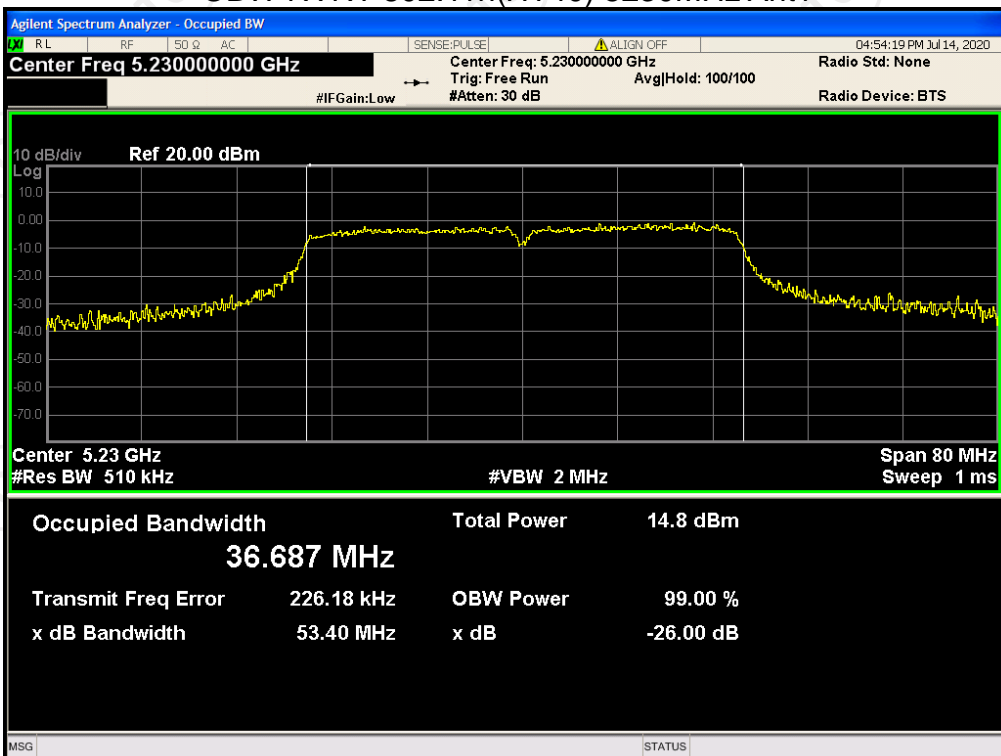

OBW NVNT 802.11n(HT40) 5230MHz Ant1