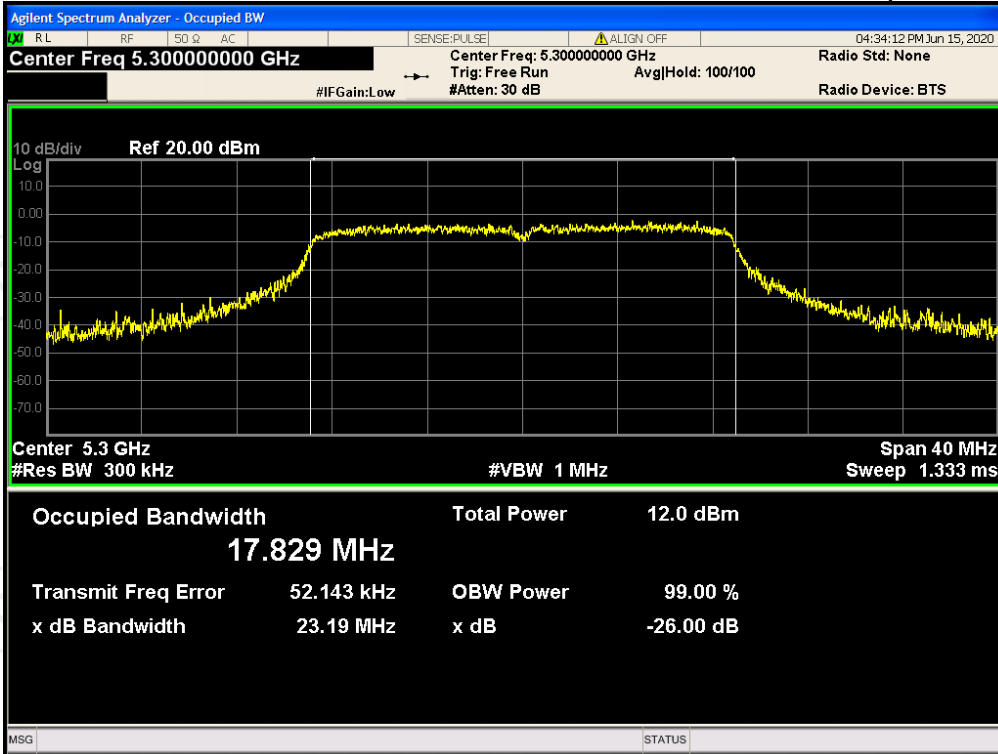

OBW NVNT 802.11a 5785MHz Ant1

OBW NVNT 802.11a 5825MHz Ant1

OBW NVNT 802.11n(HT20) 5180MHz Ant1

OBW NVNT 802.11n(HT20) 5200MHz Ant1

OBW NVNT 802.11n(HT20) 5240MHz Ant1

OBW NVNT 802.11n(HT20) 5260MHz Ant1

OBW NVNT 802.11n(HT20) 5300MHz Ant1