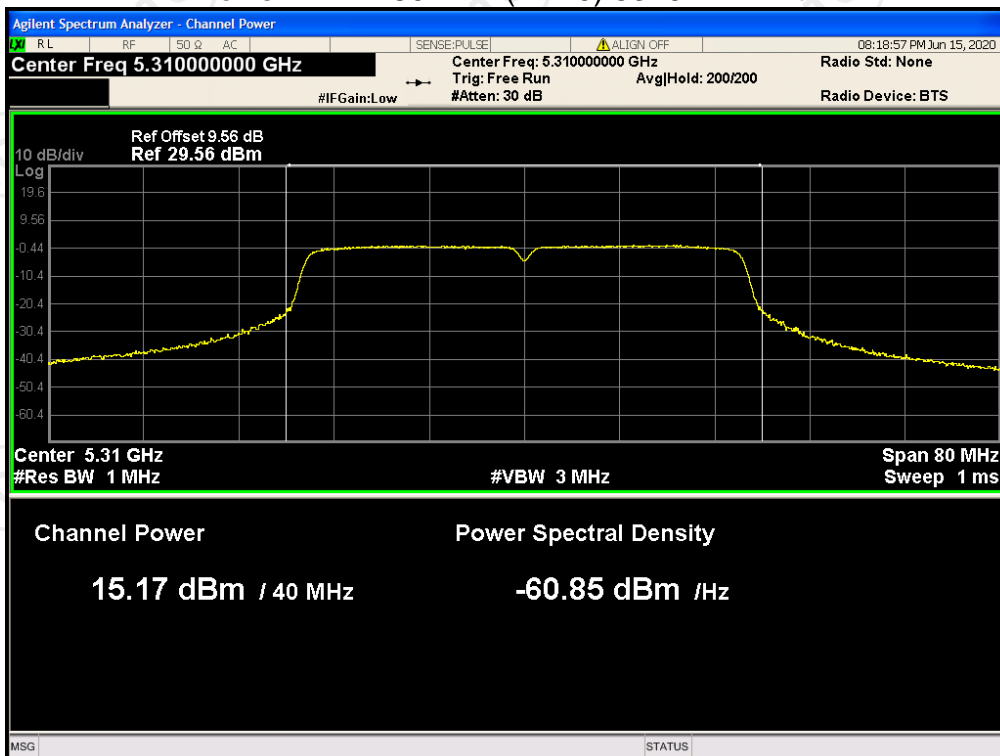

Power NVNT 802.11n(HT20) 5240MHz Ant2

Power NVNT 802.11n(HT20) 5260MHz Ant2

Power NVNT 802.11n(HT20) 5300MHz Ant2

Power NVNT 802.11n(HT20) 5320MHz Ant2

Power NVNT 802.11n(HT20) 5500MHz Ant2

Power NVNT 802.11n(HT20) 5600MHz Ant2

Power NVNT 802.11n(HT20) 5700MHz Ant2

Power NVNT 802.11n(HT20) 5745MHz Ant2

Power NVNT 802.11n(HT20) 5785MHz Ant2

Power NVNT 802.11n(HT20) 5825MHz Ant2

Power NVNT 802.11n(HT40) 5190MHz Ant2

Power NVNT 802.11n(HT40) 5230MHz Ant2

Power NVNT 802.11n(HT40) 5270MHz Ant2

Power NVNT 802.11n(HT40) 5310MHz Ant2

Power NVNT 802.11n(HT40) 5510MHz Ant2

Power NVNT 802.11n(HT40) 5590MHz Ant2

Power NVNT 802.11n(HT40) 5670MHz Ant2

Power NVNT 802.11n(HT40) 5755MHz Ant2