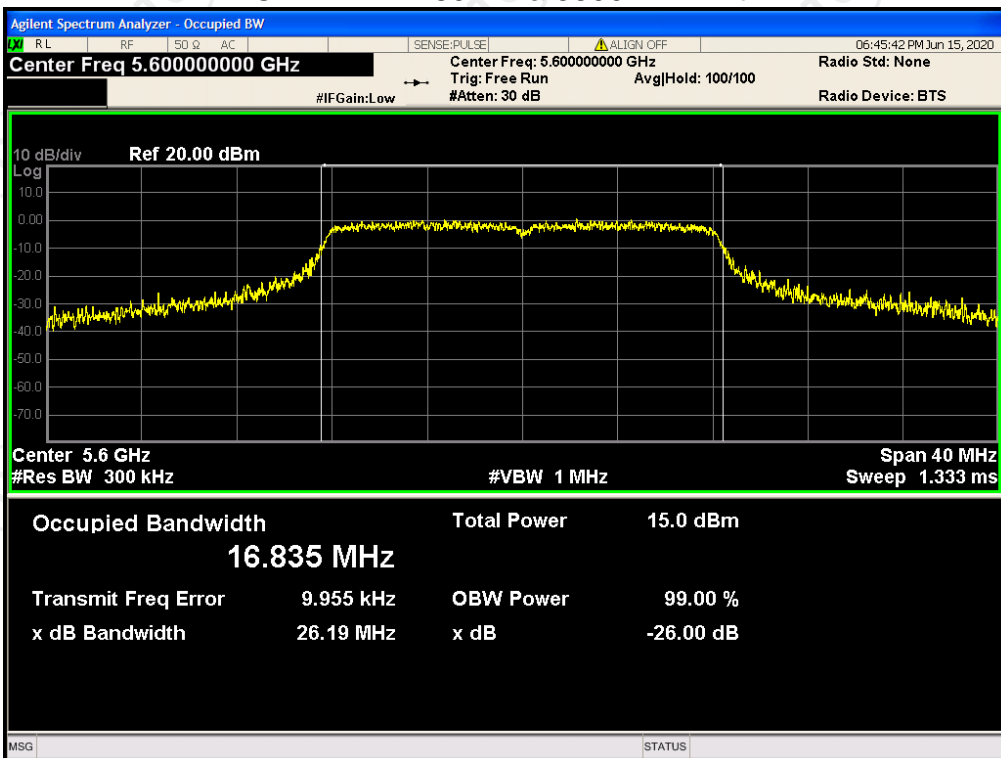

OBW NVNT 802.11a 5180MHz Ant2

OBW NVNT 802.11a 5200MHz Ant2

OBW NVNT 802.11a 5240MHz Ant2

OBW NVNT 802.11a 5260MHz Ant2

OBW NVNT 802.11a 5300MHz Ant2

OBW NVNT 802.11a 5320MHz Ant2

OBW NVNT 802.11a 5500MHz Ant2

OBW NVNT 802.11a 5600MHz Ant2

OBW NVNT 802.11a 5700MHz Ant2