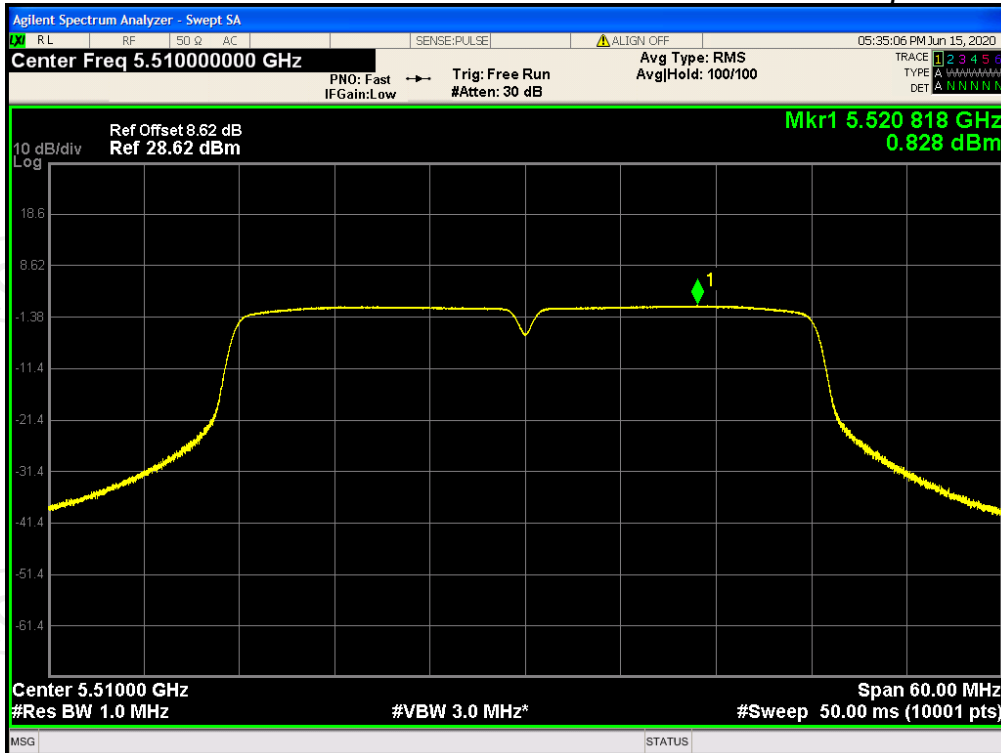

PSD NVNT 802.11n(HT40) 5510MHz Ant1