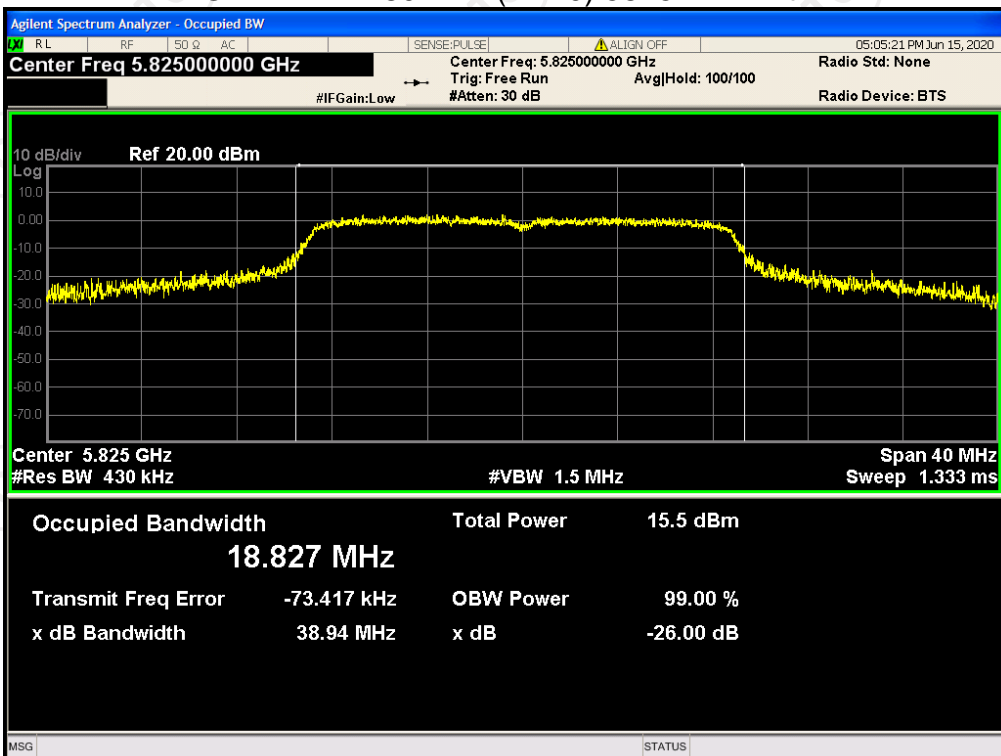

OBW NVNT 802.11n(HT20) 5825MHz Ant1