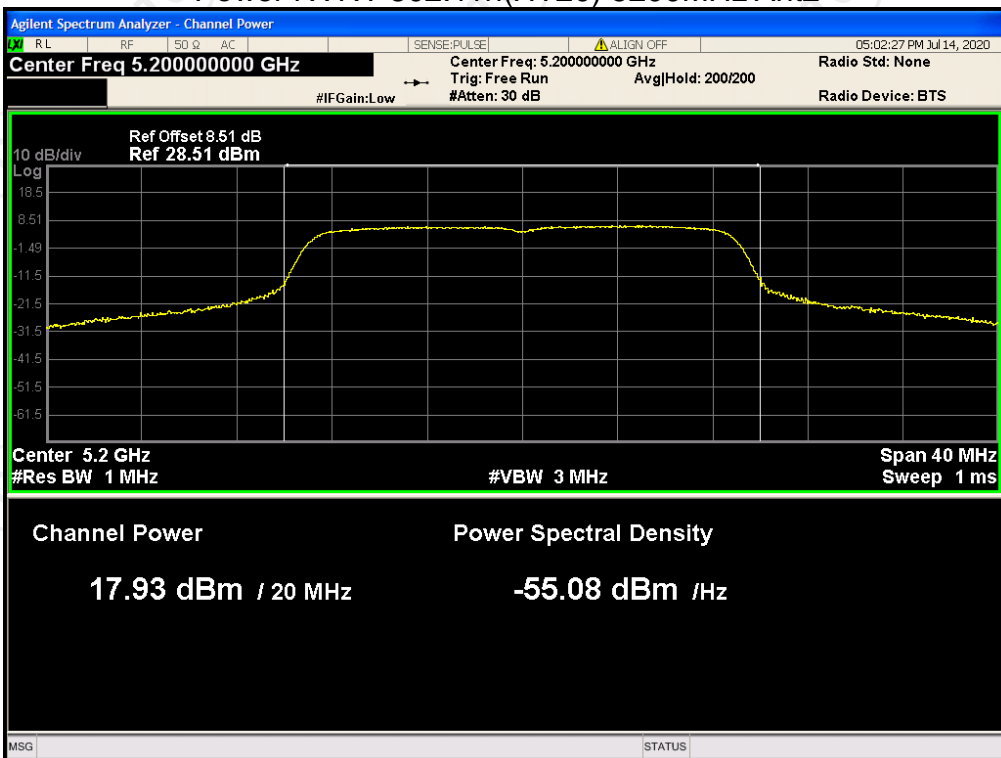

Power NVNT 802.11a 5180MHz Ant2

Power NVNT 802.11a 5200MHz Ant2

Power NVNT 802.11a 5240MHz Ant2

Power NVNT 802.11a 5260MHz Ant2

Power NVNT 802.11a 5300MHz Ant2

Power NVNT 802.11a 5320MHz Ant2

Power NVNT 802.11a 5500MHz Ant2

Power NVNT 802.11a 5600MHz Ant2

Power NVNT 802.11a 5700MHz Ant2

Power NVNT 802.11a 5745MHz Ant2

Power NVNT 802.11a 5785MHz Ant2

Power NVNT 802.11a 5825MHz Ant2

Power NVNT 802.11n(HT20) 5180MHz Ant2

Power NVNT 802.11n(HT20) 5200MHz Ant2

Power NVNT 802.11n(HT20) 5240MHz Ant2

Power NVNT 802.11n(HT20) 5260MHz Ant2

Power NVNT 802.11n(HT20) 5300MHz Ant2

Power NVNT 802.11n(HT20) 5320MHz Ant2

Power NVNT 802.11n(HT20) 5500MHz Ant2

Power NVNT 802.11n(HT20) 5600MHz Ant2