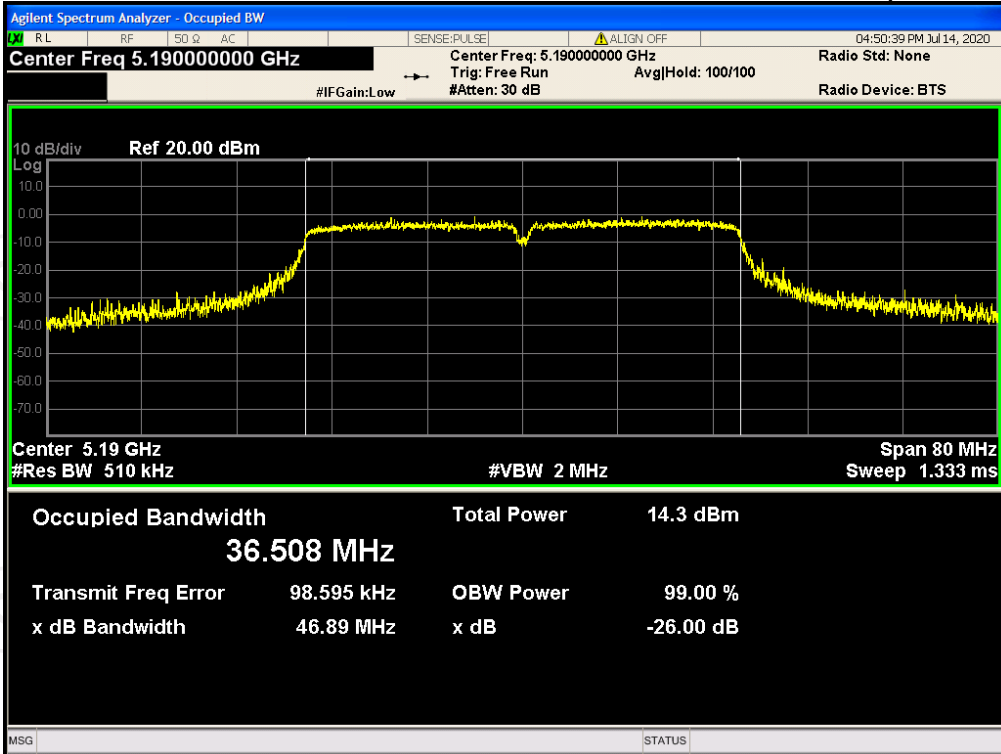

OBW NVNT 802.11n(HT40) 5190MHz Ant1