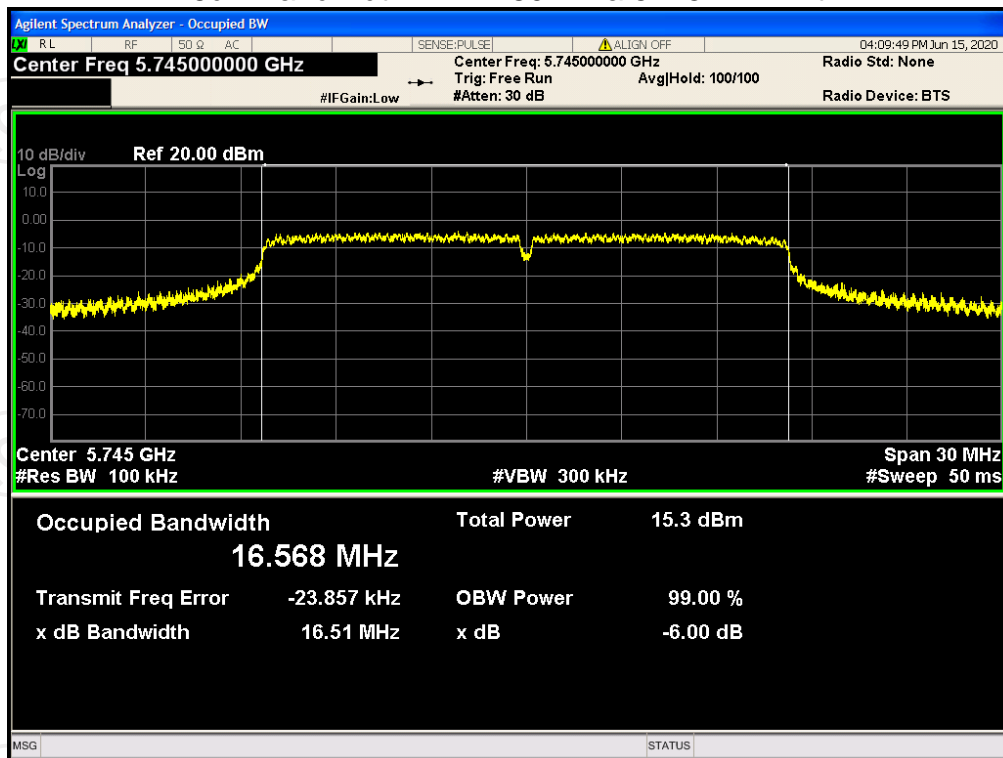

6dB Bandwidth

Condition	Mode	Frequency (MHz)	Antenna	-6 dB Bandwidth (MHz)	Limit -6 dB Bandwidth (MHz)	Verdict
NVNT	802.11a	5745	Ant1	16.51	0.5	Pass
NVNT	802.11a	5785	Ant1	16.53	0.5	Pass
NVNT	802.11a	5825	Ant1	16.44	0.5	Pass
NVNT	802.11n(HT20)	5745	Ant1	17.65	0.5	Pass
NVNT	802.11n(HT20)	5785	Ant1	17.63	0.5	Pass
NVNT	802.11n(HT20)	5825	Ant1	17.67	0.5	Pass
NVNT	802.11n(HT40)	5755	Ant1	36.47	0.5	Pass
NVNT	802.11n(HT40)	5795	Ant1	36.46	0.5	Pass

-6dB Bandwidth NVNT 802.11a 5745MHz Ant1