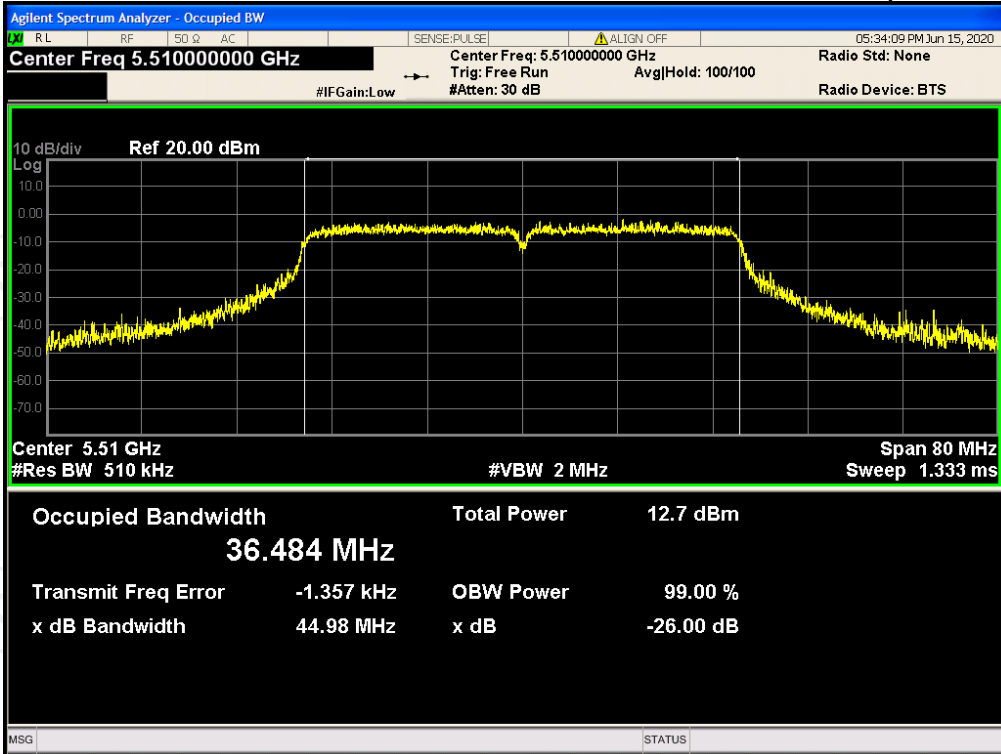

OBW NVNT 802.11n(HT20) 5825MHz Ant1

OBW NVNT 802.11n(HT40) 5190MHz Ant1

OBW NVNT 802.11n(HT40) 5230MHz Ant1

OBW NVNT 802.11n(HT40) 5270MHz Ant1

OBW NVNT 802.11n(HT40) 5310MHz Ant1

OBW NVNT 802.11n(HT40) 5510MHz Ant1