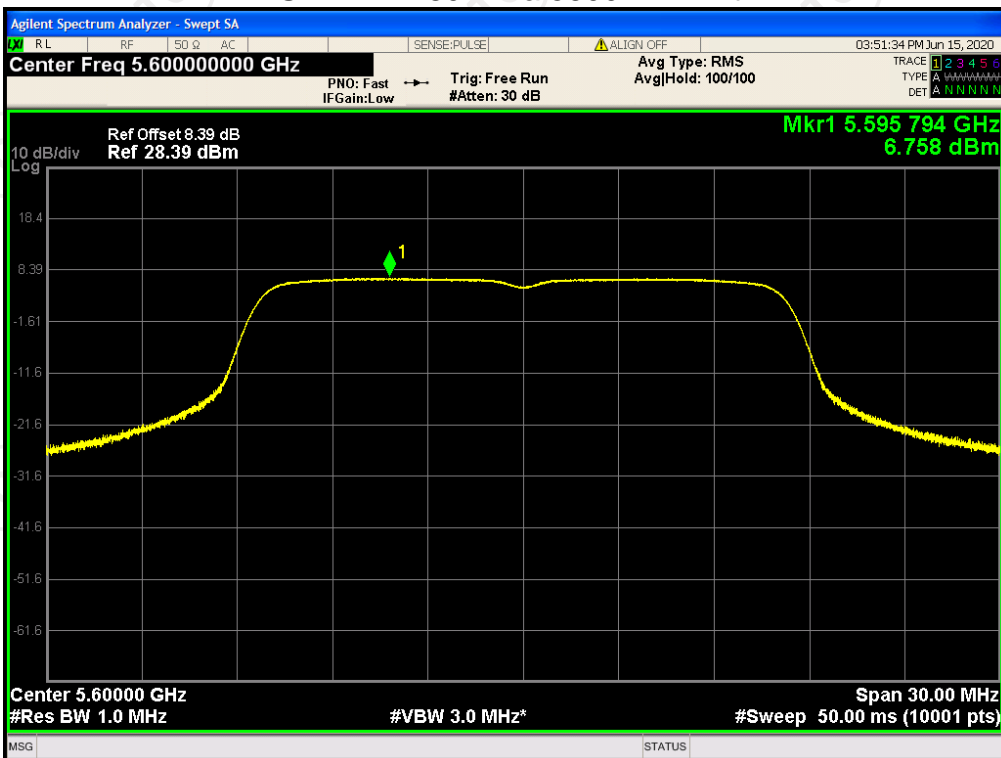

PSD NVNT 802.11a 5180MHz Ant1

PSD NVNT 802.11a 5200MHz Ant1

PSD NVNT 802.11a 5240MHz Ant1

PSD NVNT 802.11a 5260MHz Ant1

PSD NVNT 802.11a 5300MHz Ant1

PSD NVNT 802.11a 5320MHz Ant1

PSD NVNT 802.11a 5500MHz Ant1

PSD NVNT 802.11a 5600MHz Ant1

PSD NVNT 802.11a 5700MHz Ant1

PSD NVNT 802.11a 5745MHz Ant1

PSD NVNT 802.11a 5785MHz Ant1

PSD NVNT 802.11a 5825MHz Ant1

PSD NVNT 802.11n(HT20) 5180MHz Ant1

PSD NVNT 802.11n(HT20) 5200MHz Ant1