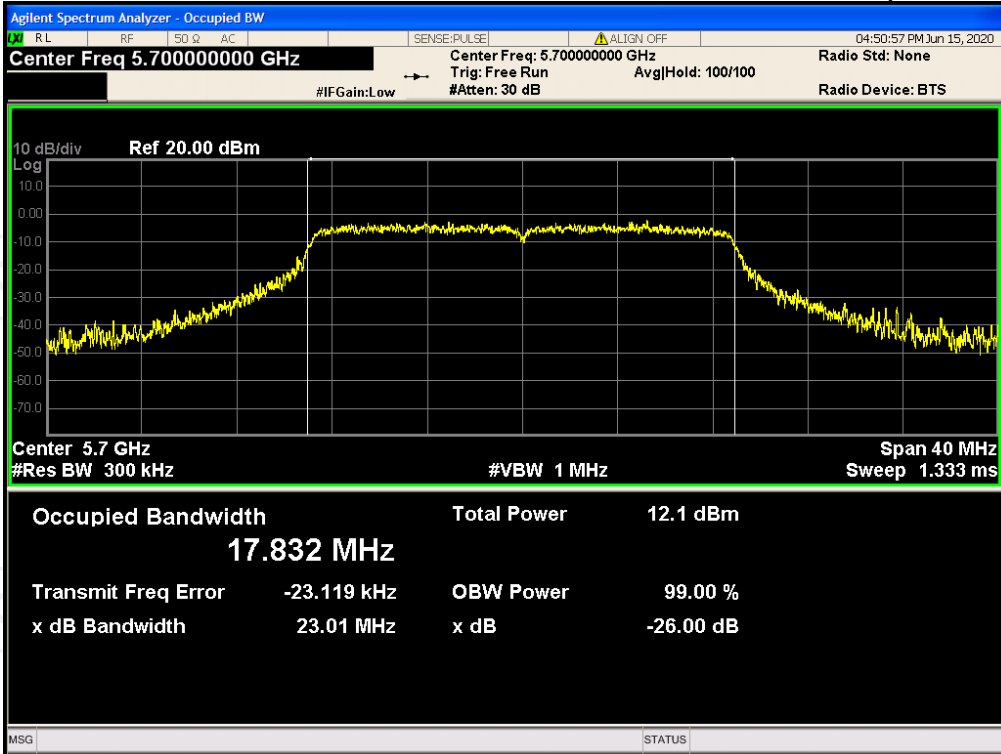

OBW NVNT 802.11n(HT20) 5320MHz Ant1

OBW NVNT 802.11n(HT20) 5500MHz Ant1

OBW NVNT 802.11n(HT20) 5600MHz Ant1

OBW NVNT 802.11n(HT20) 5700MHz Ant1

OBW NVNT 802.11n(HT20) 5745MHz Ant1

OBW NVNT 802.11n(HT20) 5785MHz Ant1