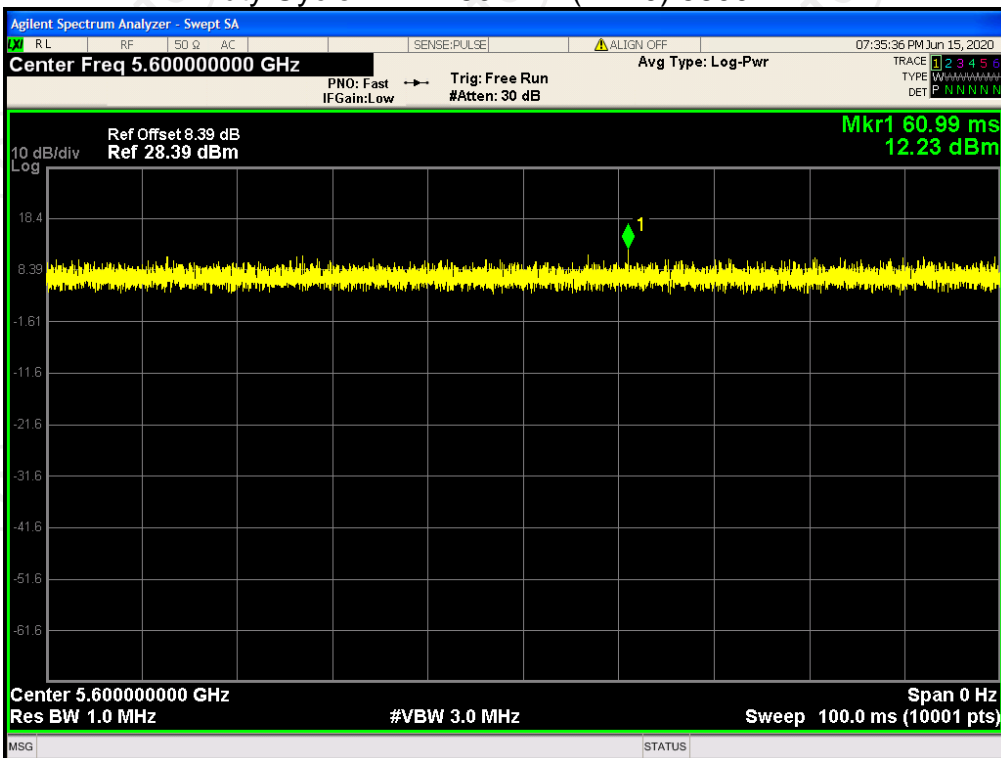

Duty Cycle NVNT 802.11n(HT20) 5240MHz

Duty Cycle NVNT 802.11n(HT20) 5260MHz

Duty Cycle NVNT 802.11n(HT20) 5300MHz

Duty Cycle NVNT 802.11n(HT20) 5320MHz

Duty Cycle NVNT 802.11n(HT20) 5500MHz

Duty Cycle NVNT 802.11n(HT20) 5600MHz