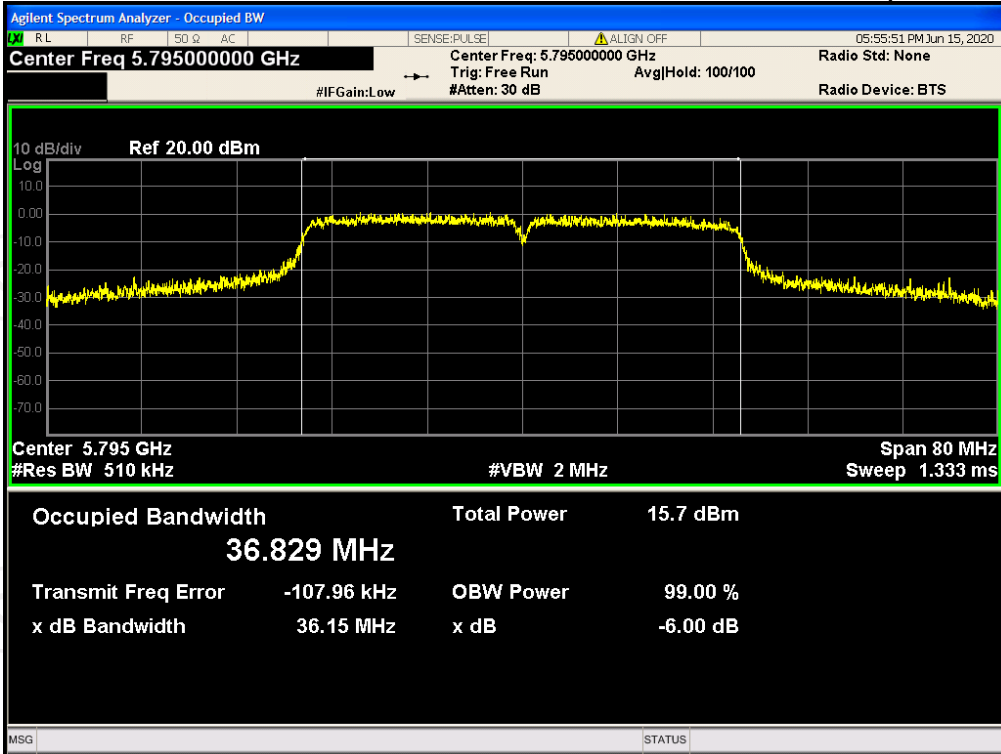

OBW NVNT 802.11n(HT40) 5590MHz Ant1

OBW NVNT 802.11n(HT40) 5670MHz Ant1

OBW NVNT 802.11n(HT40) 5755MHz Ant1

OBW NVNT 802.11n(HT40) 5795MHz Ant1

6dB Bandwidth

Condition	Mode	Frequency (MHz)	Antenna	-6 dB Bandwidth (MHz)	Limit -6 dB Bandwidth (MHz)	Verdict
NVNT	802.11a	5745	Ant1	16.51	0.5	Pass
NVNT	802.11a	5785	Ant1	16.53	0.5	Pass
NVNT	802.11a	5825	Ant1	16.44	0.5	Pass
NVNT	802.11n(HT20)	5745	Ant1	17.65	0.5	Pass
NVNT	802.11n(HT20)	5785	Ant1	17.63	0.5	Pass
NVNT	802.11n(HT20)	5825	Ant1	17.67	0.5	Pass
NVNT	802.11n(HT40)	5755	Ant1	36.47	0.5	Pass
NVNT	802.11n(HT40)	5795	Ant1	36.46	0.5	Pass