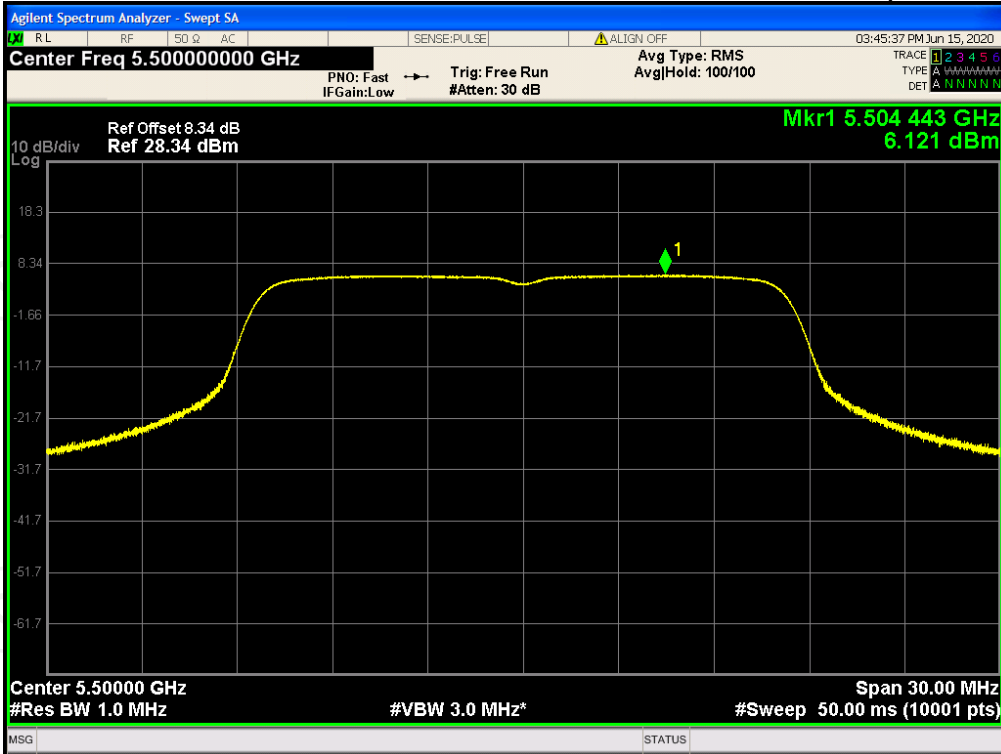

PSD NVNT 802.11a 5180MHz Ant1

PSD NVNT 802.11a 5200MHz Ant1

PSD NVNT 802.11a 5240MHz Ant1

PSD NVNT 802.11a 5260MHz Ant1

PSD NVNT 802.11a 5300MHz Ant1

PSD NVNT 802.11a 5320MHz Ant1

PSD NVNT 802.11a 5500MHz Ant1

PSD NVNT 802.11a 5600MHz Ant1

PSD NVNT 802.11a 5700MHz Ant1

PSD NVNT 802.11a 5745MHz Ant1

PSD NVNT 802.11a 5785MHz Ant1

PSD NVNT 802.11a 5825MHz Ant1

PSD NVNT 802.11n(HT20) 5180MHz Ant1

PSD NVNT 802.11n(HT20) 5200MHz Ant1