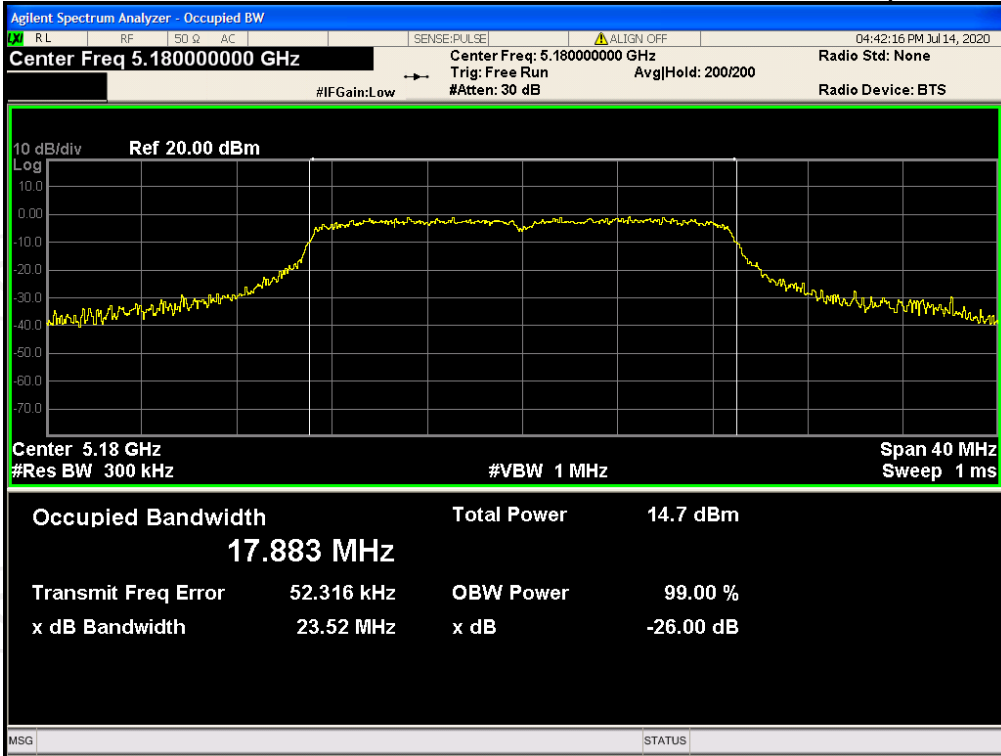

OBW NVNT 802.11n(HT20) 5180MHz Ant1