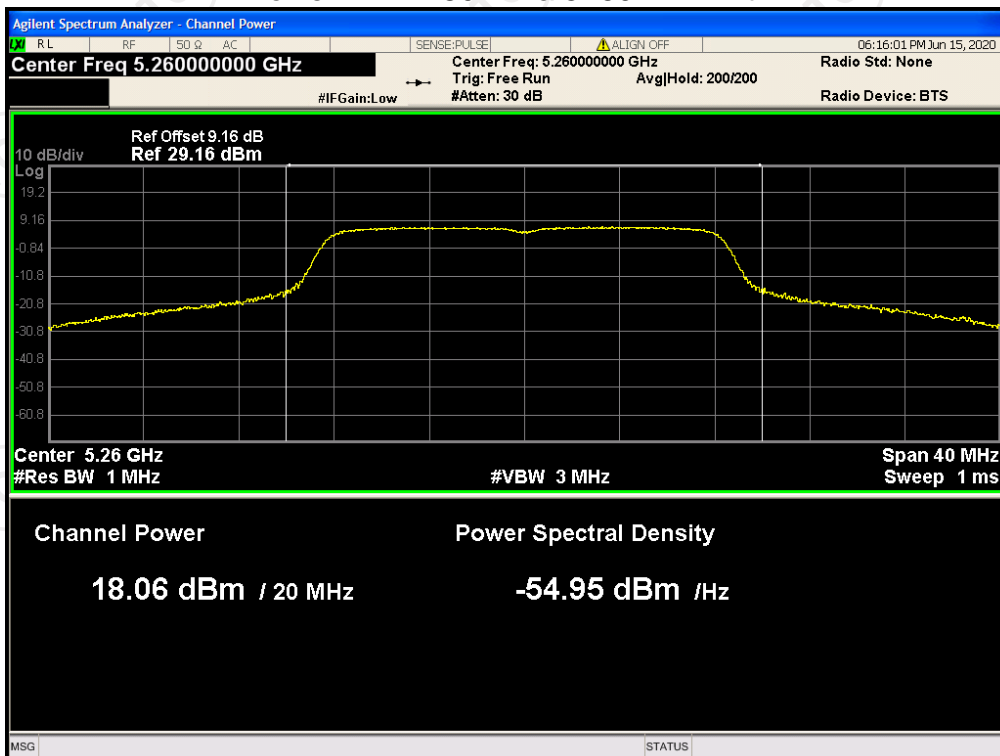

Power NVNT 802.11a 5180MHz Ant2

Power NVNT 802.11a 5200MHz Ant2

Power NVNT 802.11a 5240MHz Ant2

Power NVNT 802.11a 5260MHz Ant2

Power NVNT 802.11a 5300MHz Ant2

Power NVNT 802.11a 5320MHz Ant2

Power NVNT 802.11a 5500MHz Ant2

Power NVNT 802.11a 5600MHz Ant2

Power NVNT 802.11a 5700MHz Ant2

Power NVNT 802.11a 5745MHz Ant2

Power NVNT 802.11a 5785MHz Ant2

Power NVNT 802.11a 5825MHz Ant2

Power NVNT 802.11n(HT20) 5180MHz Ant2

Power NVNT 802.11n(HT20) 5200MHz Ant2