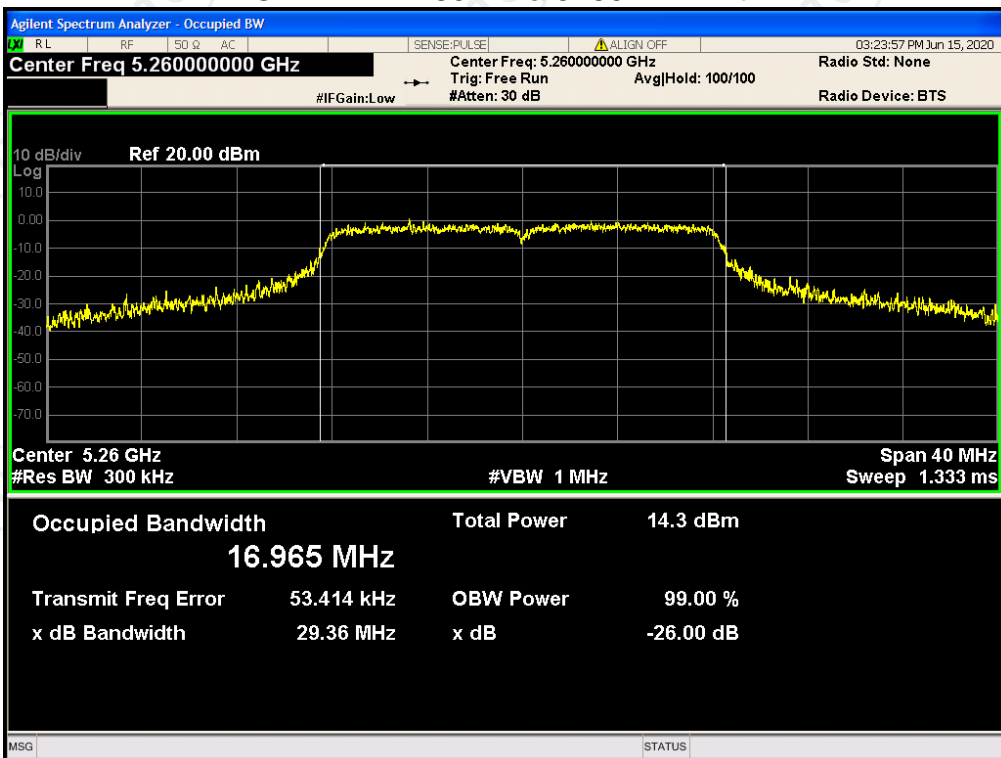

OBW NVNT 802.11a 5260MHz Ant1

OBW NVNT 802.11a 5300MHz Ant1

OBW NVNT 802.11a 5320MHz Ant1

OBW NVNT 802.11a 5500MHz Ant1

OBW NVNT 802.11a 5600MHz Ant1

OBW NVNT 802.11a 5700MHz Ant1

OBW NVNT 802.11a 5745MHz Ant1