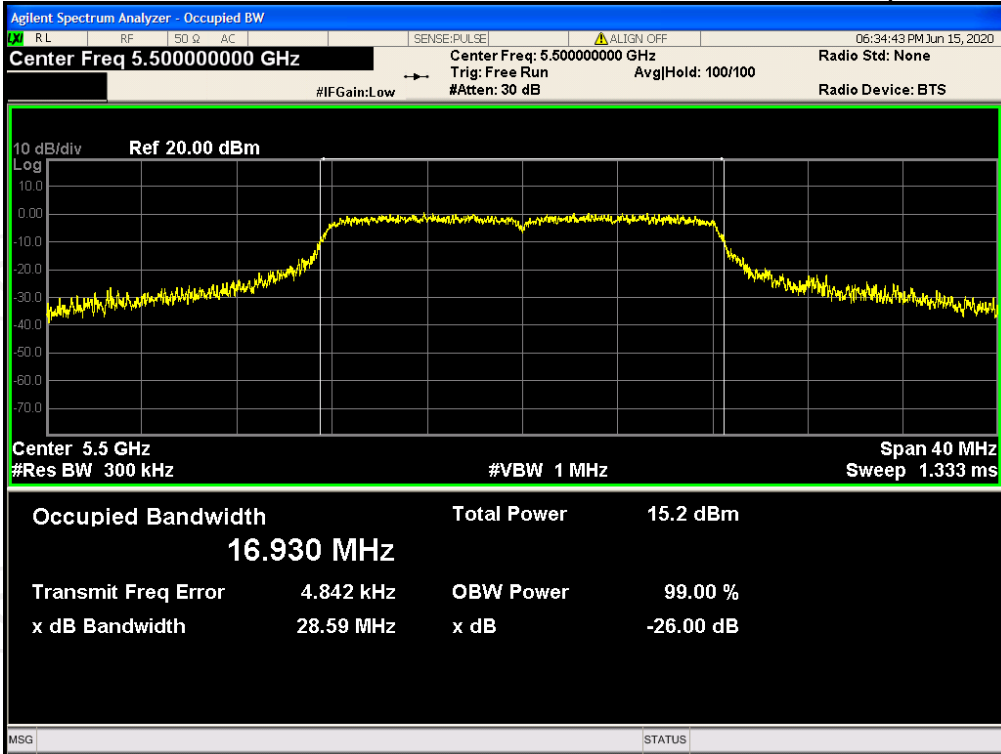

OBW NVNT 802.11a 5180MHz Ant2

OBW NVNT 802.11a 5200MHz Ant2

OBW NVNT 802.11a 5240MHz Ant2

OBW NVNT 802.11a 5260MHz Ant2

OBW NVNT 802.11a 5300MHz Ant2

OBW NVNT 802.11a 5320MHz Ant2

OBW NVNT 802.11a 5500MHz Ant2

OBW NVNT 802.11a 5600MHz Ant2

OBW NVNT 802.11a 5700MHz Ant2