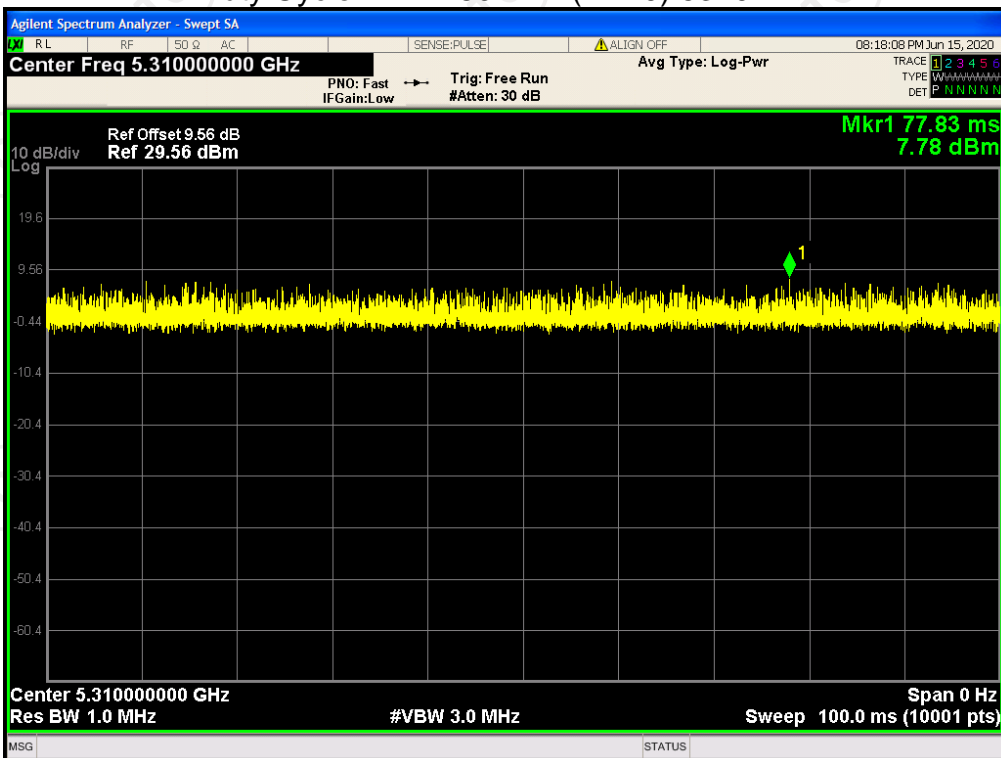

Duty Cycle NVNT 802.11n(HT40) 5310MHz