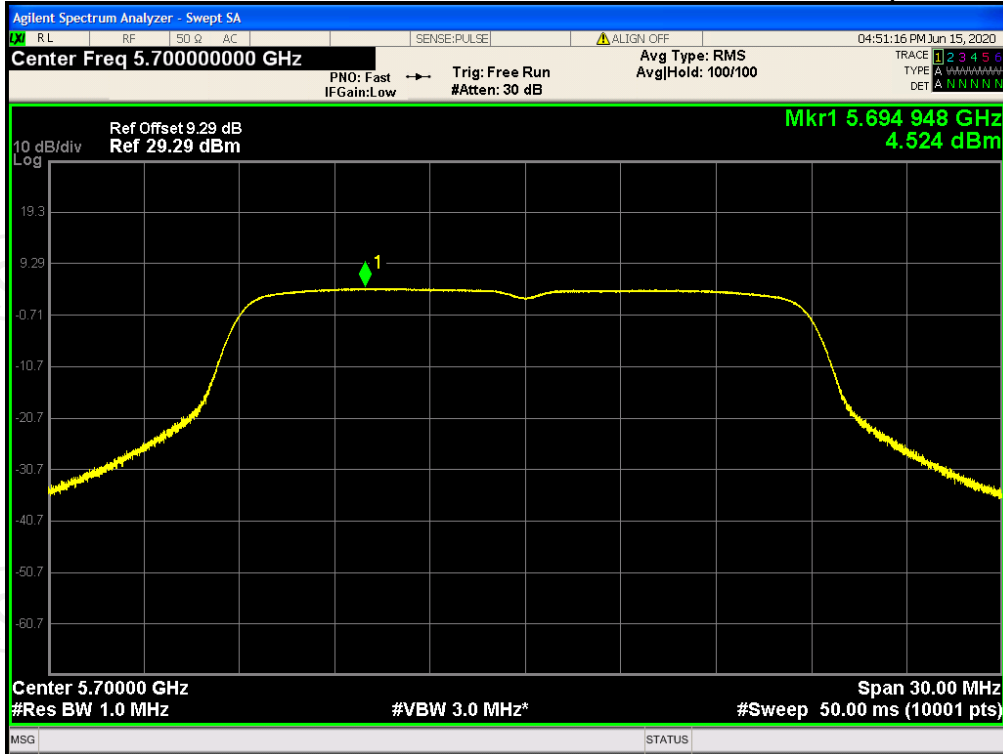

PSD NVNT 802.11n(HT20) 5240MHz Ant1

PSD NVNT 802.11n(HT20) 5260MHz Ant1

PSD NVNT 802.11n(HT20) 5300MHz Ant1

PSD NVNT 802.11n(HT20) 5600MHz Ant1

PSD NVNT 802.11n(HT20) 5700MHz Ant1

PSD NVNT 802.11n(HT20) 5745MHz Ant1

PSD NVNT 802.11n(HT20) 5785MHz Ant1

PSD NVNT 802.11n(HT20) 5825MHz Ant1

PSD NVNT 802.11n(HT40) 5190MHz Ant1

PSD NVNT 802.11n(HT40) 5230MHz Ant1

PSD NVNT 802.11n(HT40) 5270MHz Ant1

PSD NVNT 802.11n(HT40) 5310MHz Ant1