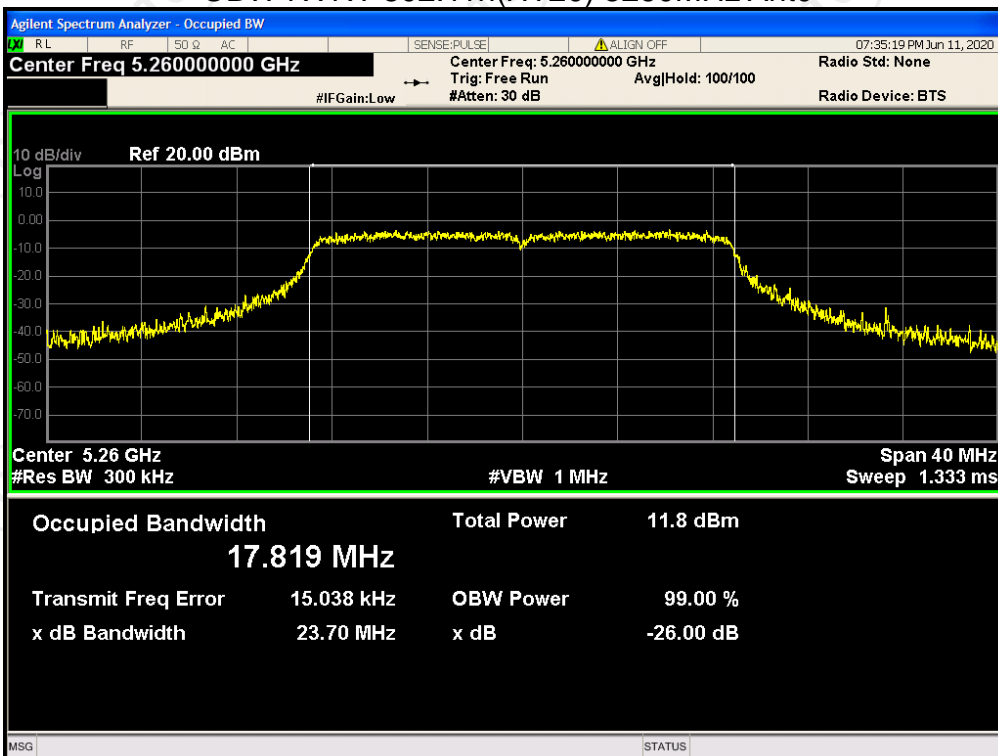

OBW NVNT 802.11n(HT20) 5260MHz Ant0