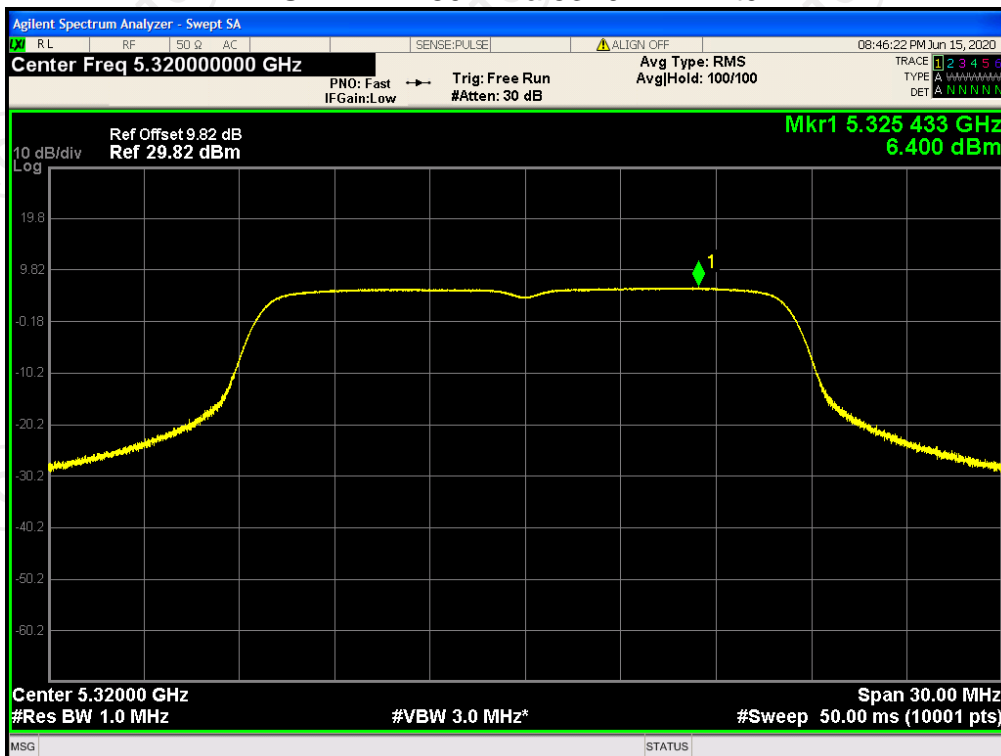

PSD NVNT 802.11a 5180MHz Ant0

PSD NVNT 802.11a 5200MHz Ant0

PSD NVNT 802.11a 5240MHz Ant0

PSD NVNT 802.11a 5260MHz Ant0

PSD NVNT 802.11a 5300MHz Ant0

PSD NVNT 802.11a 5320MHz Ant0

PSD NVNT 802.11a 5500MHz Ant0

PSD NVNT 802.11a 5600MHz Ant0

PSD NVNT 802.11a 5700MHz Ant0

PSD NVNT 802.11a 5745MHz Ant0

PSD NVNT 802.11a 5785MHz Ant0

PSD NVNT 802.11a 5825MHz Ant0

PSD NVNT 802.11n(HT20) 5180MHz Ant0

PSD NVNT 802.11n(HT20) 5200MHz Ant0