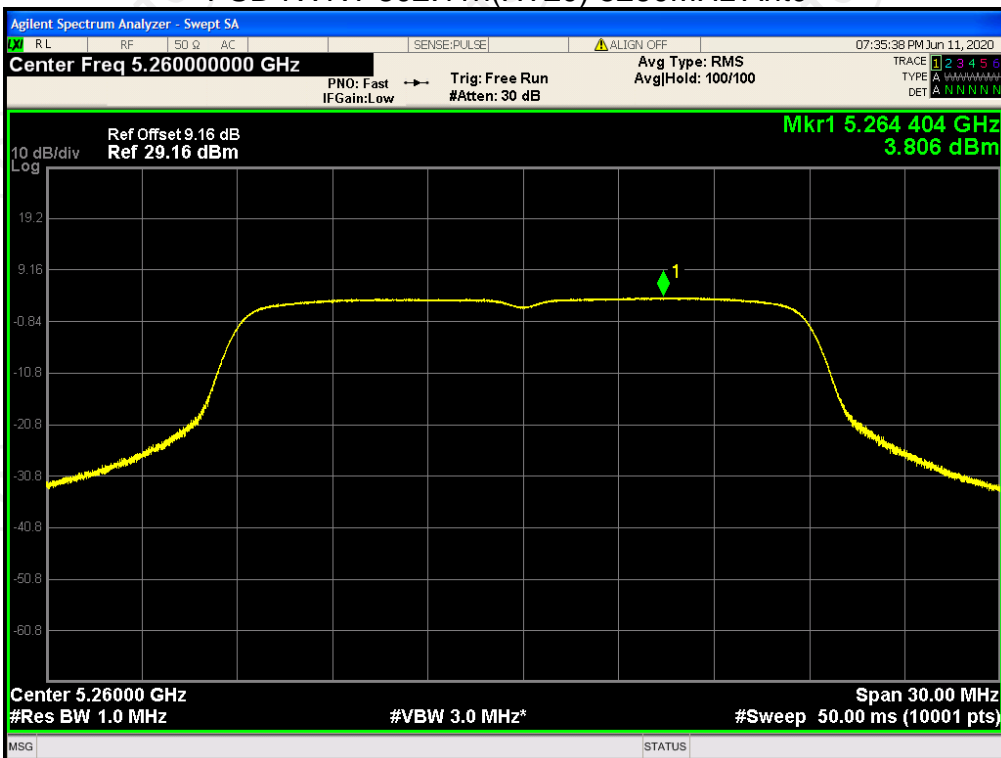

PSD NVNT 802.11a 5600MHz Ant0

PSD NVNT 802.11a 5700MHz Ant0

PSD NVNT 802.11a 5745MHz Ant0

PSD NVNT 802.11a 5785MHz Ant0

PSD NVNT 802.11a 5825MHz Ant0

PSD NVNT 802.11n(HT20) 5180MHz Ant0

PSD NVNT 802.11n(HT20) 5200MHz Ant0

PSD NVNT 802.11n(HT20) 5240MHz Ant0

PSD NVNT 802.11n(HT20) 5260MHz Ant0

PSD NVNT 802.11n(HT20) 5300MHz Ant0

PSD NVNT 802.11n(HT20) 5320MHz Ant0

PSD NVNT 802.11n(HT20) 5500MHz Ant0

PSD NVNT 802.11n(HT20) 5600MHz Ant0