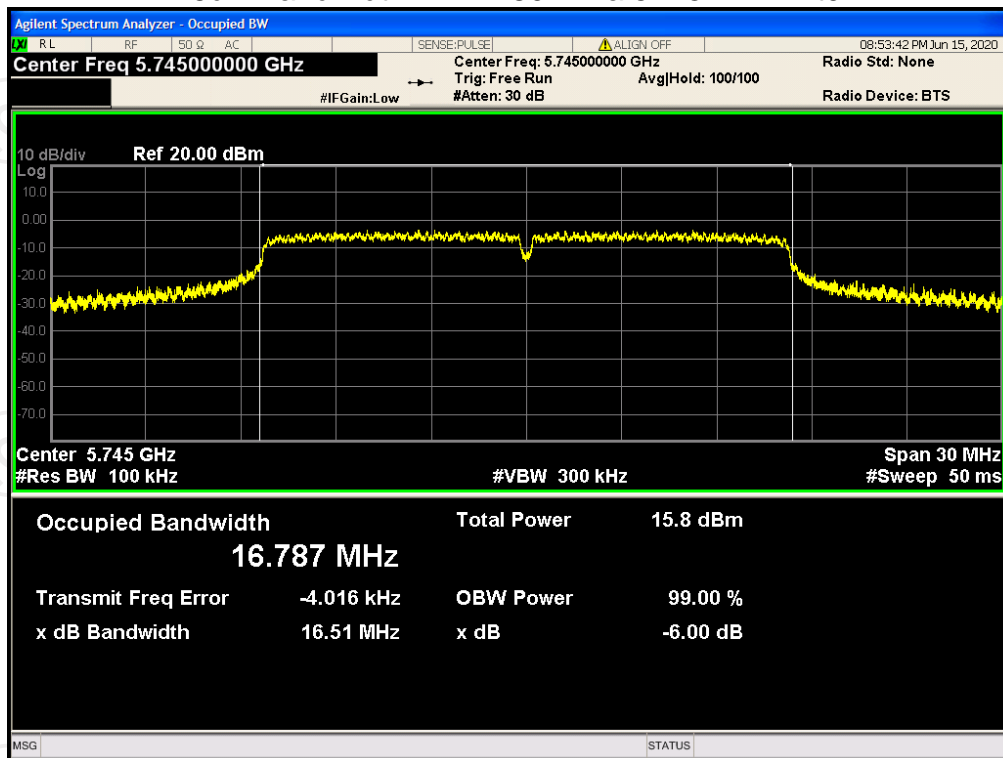

6dB Bandwidth

Condition	Mode	Frequency (MHz)	Antenna	-6 dB Bandwidth (MHz)	Limit -6 dB Bandwidth (MHz)	Verdict
NVNT	802.11a	5745	Ant0	16.51	0.5	Pass
NVNT	802.11a	5785	Ant0	16.52	0.5	Pass
NVNT	802.11a	5825	Ant0	16.52	0.5	Pass
NVNT	802.11n(HT20)	5745	Ant0	17.70	0.5	Pass
NVNT	802.11n(HT20)	5785	Ant0	17.67	0.5	Pass
NVNT	802.11n(HT20)	5825	Ant0	17.68	0.5	Pass
NVNT	802.11n(HT40)	5755	Ant0	36.43	0.5	Pass
NVNT	802.11n(HT40)	5795	Ant0	36.43	0.5	Pass

-6dB Bandwidth NVNT 802.11a 5745MHz Ant0