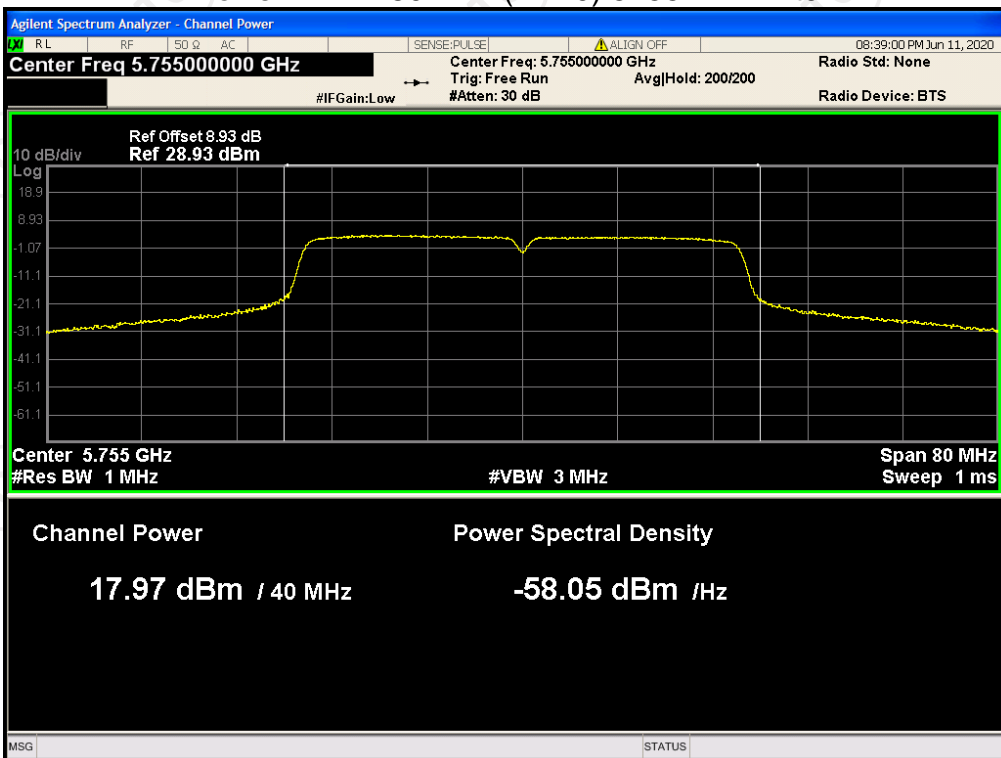

Power NVNT 802.11n(HT40) 5755MHz Ant0