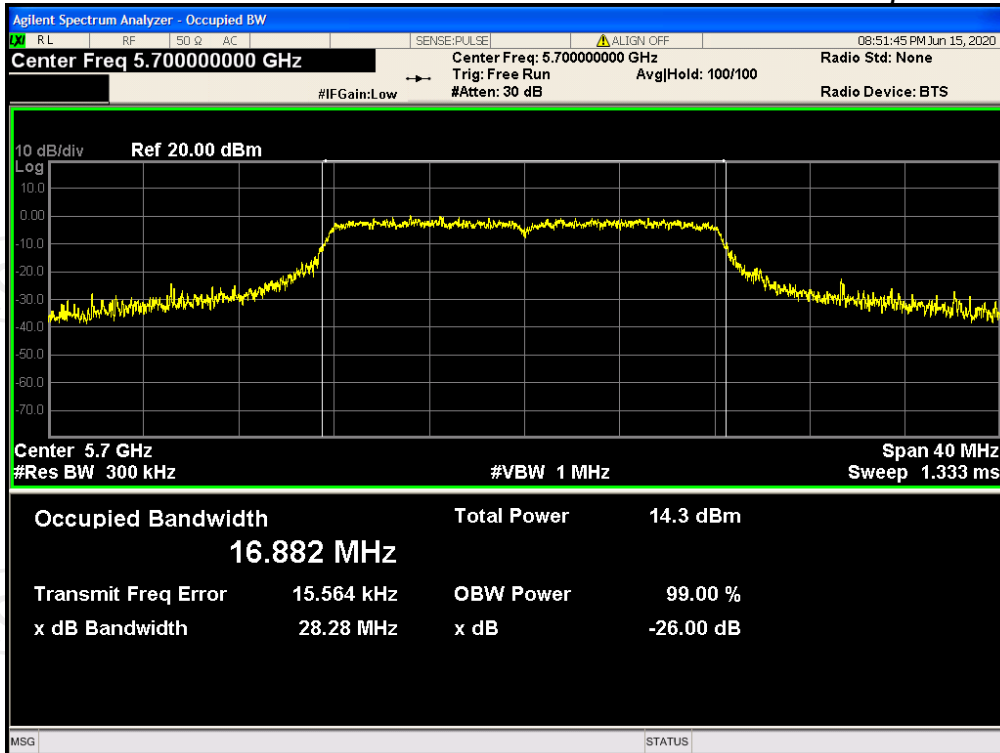

OBW NVNT 802.11a 5700MHz Ant0