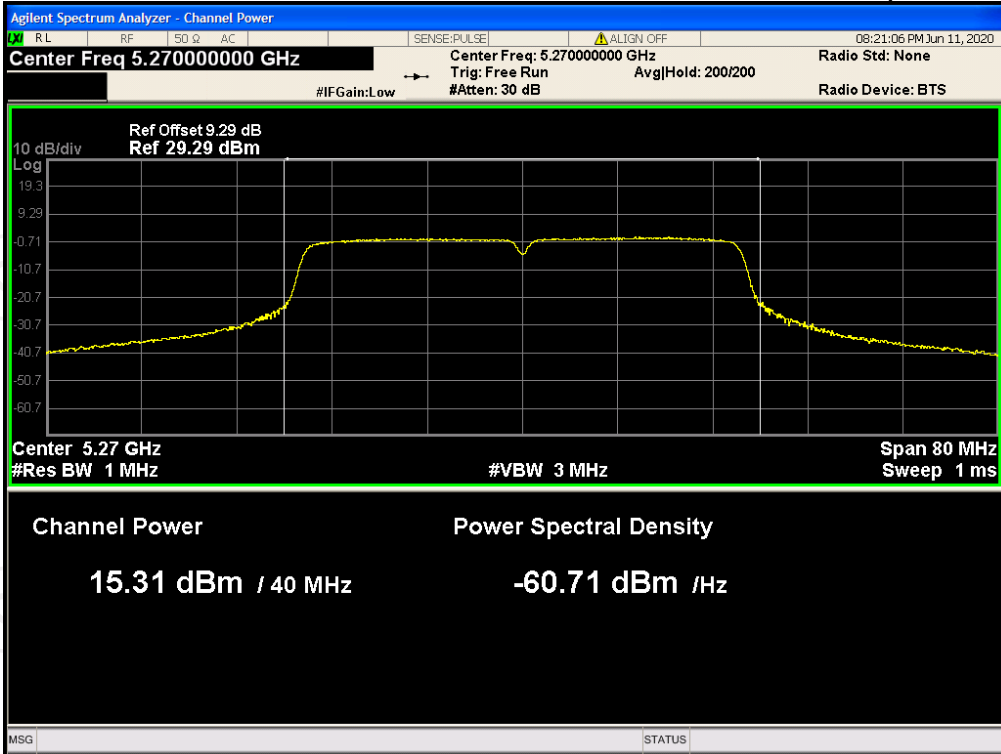

Power NVNT 802.11n(HT40) 5270MHz Ant0