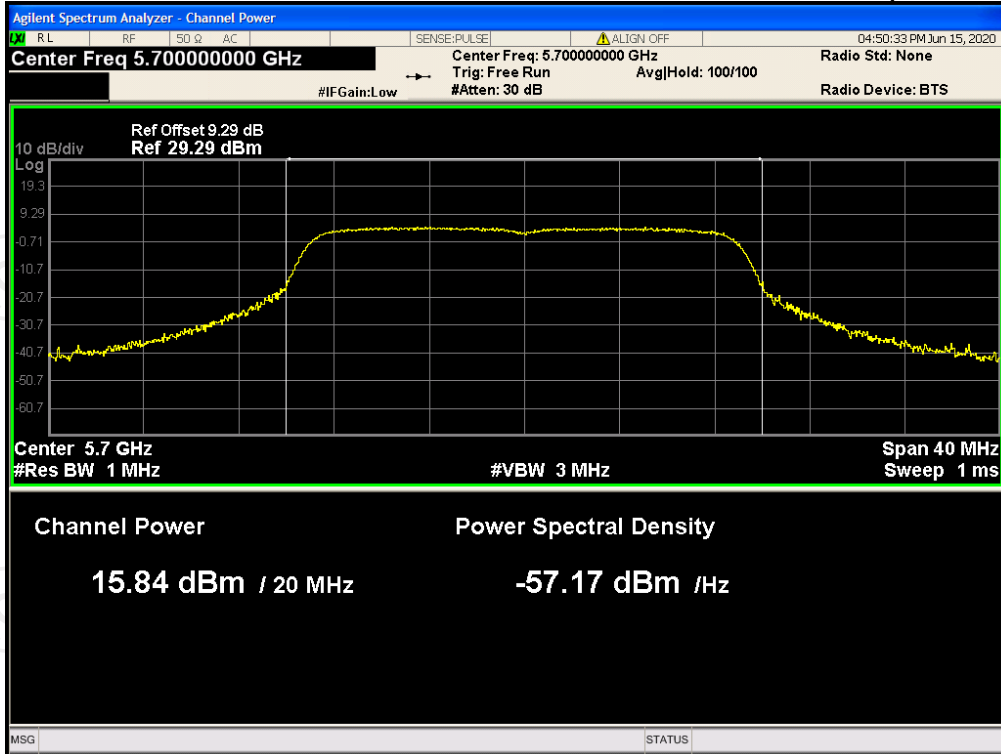

Power NVNT 802.11a 5600MHz Ant1

Power NVNT 802.11a 5700MHz Ant1

Power NVNT 802.11a 5745MHz Ant1

Power NVNT 802.11a 5785MHz Ant1

Power NVNT 802.11a 5825MHz Ant1

Power NVNT 802.11n(HT20) 5180MHz Ant1

Power NVNT 802.11n(HT20) 5200MHz Ant1

Power NVNT 802.11n(HT20) 5240MHz Ant1

Power NVNT 802.11n(HT20) 5260MHz Ant1

Power NVNT 802.11n(HT20) 5300MHz Ant1

Power NVNT 802.11n(HT20) 5320MHz Ant1

Power NVNT 802.11n(HT20) 5500MHz Ant1

Power NVNT 802.11n(HT20) 5600MHz Ant1

Power NVNT 802.11n(HT20) 5700MHz Ant1

Power NVNT 802.11n(HT20) 5745MHz Ant1

Power NVNT 802.11n(HT20) 5785MHz Ant1

Power NVNT 802.11n(HT20) 5825MHz Ant1

Power NVNT 802.11n(HT40) 5190MHz Ant1

Power NVNT 802.11n(HT40) 5230MHz Ant1