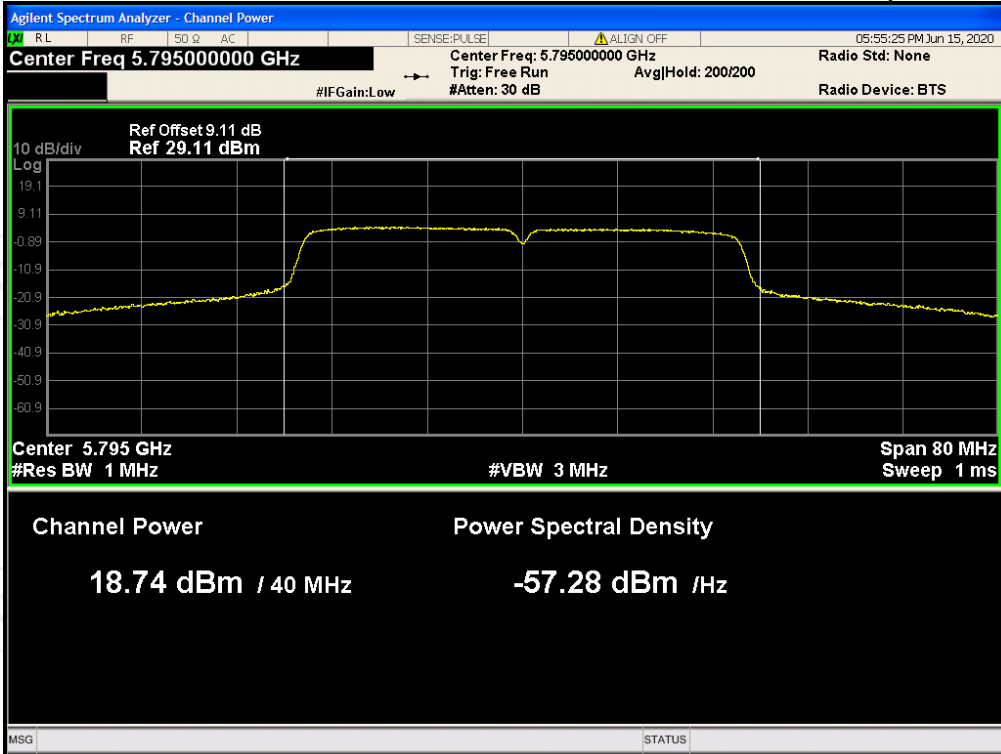

Power NVNT 802.11n(HT20) 5700MHz Ant1

Power NVNT 802.11n(HT20) 5745MHz Ant1

Power NVNT 802.11n(HT20) 5785MHz Ant1

Power NVNT 802.11n(HT20) 5825MHz Ant1

Power NVNT 802.11n(HT40) 5190MHz Ant1

Power NVNT 802.11n(HT40) 5230MHz Ant1

Power NVNT 802.11n(HT40) 5270MHz Ant1

Power NVNT 802.11n(HT40) 5310MHz Ant1

Power NVNT 802.11n(HT40) 5510MHz Ant1

Power NVNT 802.11n(HT40) 5590MHz Ant1

Power NVNT 802.11n(HT40) 5670MHz Ant1

Power NVNT 802.11n(HT40) 5755MHz Ant1

Power NVNT 802.11n(HT40) 5795MHz Ant1