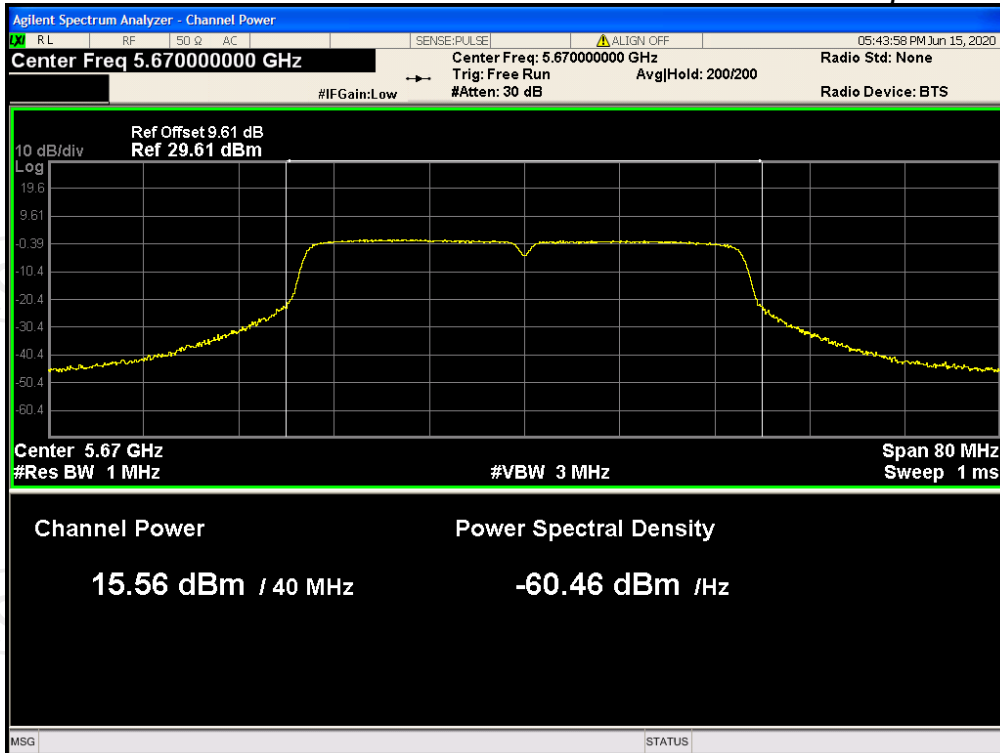

Power NVNT 802.11n(HT20) 5700MHz Ant1

Power NVNT 802.11n(HT20) 5745MHz Ant1

Power NVNT 802.11n(HT20) 5785MHz Ant1

Power NVNT 802.11n(HT20) 5825MHz Ant1

Power NVNT 802.11n(HT40) 5190MHz Ant1

Power NVNT 802.11n(HT40) 5230MHz Ant1

Power NVNT 802.11n(HT40) 5270MHz Ant1

Power NVNT 802.11n(HT40) 5310MHz Ant1

Power NVNT 802.11n(HT40) 5510MHz Ant1

Power NVNT 802.11n(HT40) 5590MHz Ant1

Power NVNT 802.11n(HT40) 5670MHz Ant1

Power NVNT 802.11n(HT40) 5755MHz Ant1

Power NVNT 802.11n(HT40) 5795MHz Ant1