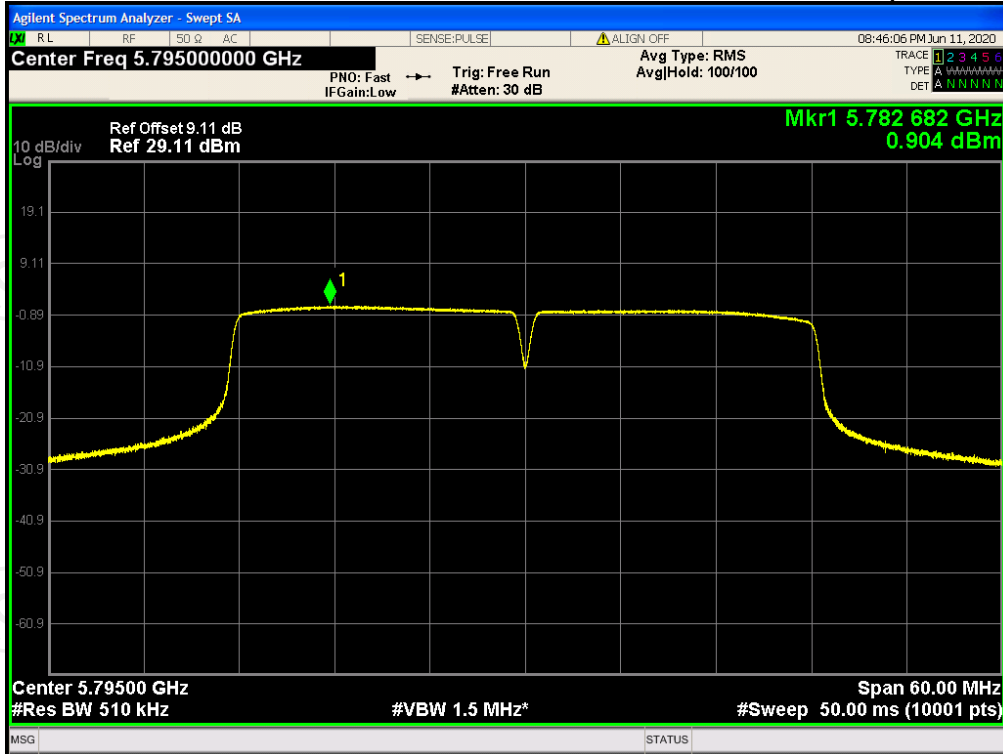

PSD NVNT 802.11n(HT40) 5510MHz Ant0

PSD NVNT 802.11n(HT40) 5590MHz Ant0

PSD NVNT 802.11n(HT40) 5670MHz Ant0

PSD NVNT 802.11n(HT40) 5755MHz Ant0

PSD NVNT 802.11n(HT40) 5795MHz Ant0

**ANT1**

**Duty Cycle**

Condition	Mode	Frequency (MHz)	Duty Cycle (%)	Correction Factor (dB)
NVNT	802.11a	5180	100	0
NVNT	802.11a	5200	100	0
NVNT	802.11a	5240	100	0
NVNT	802.11a	5260	100	0
NVNT	802.11a	5300	100	0
NVNT	802.11a	5320	100	0
NVNT	802.11a	5500	100	0
NVNT	802.11a	5600	100	0
NVNT	802.11a	5700	100	0
NVNT	802.11a	5745	100	0
NVNT	802.11a	5785	100	0
NVNT	802.11a	5825	100	0
NVNT	802.11n(HT20)	5180	100	0
NVNT	802.11n(HT20)	5200	100	0
NVNT	802.11n(HT20)	5240	100	0
NVNT	802.11n(HT20)	5260	100	0
NVNT	802.11n(HT20)	5300	100	0
NVNT	802.11n(HT20)	5320	100	0
NVNT	802.11n(HT20)	5500	100	0
NVNT	802.11n(HT20)	5600	100	0
NVNT	802.11n(HT20)	5700	100	0
NVNT	802.11n(HT20)	5745	100	0
NVNT	802.11n(HT20)	5785	100	0
NVNT	802.11n(HT20)	5825	100	0
NVNT	802.11n(HT40)	5190	100	0
NVNT	802.11n(HT40)	5230	100	0
NVNT	802.11n(HT40)	5270	100	0
NVNT	802.11n(HT40)	5310	100	0
NVNT	802.11n(HT40)	5510	100	0
NVNT	802.11n(HT40)	5590	100	0
NVNT	802.11n(HT40)	5670	100	0
NVNT	802.11n(HT40)	5755	100	0
NVNT	802.11n(HT40)	5795	100	0