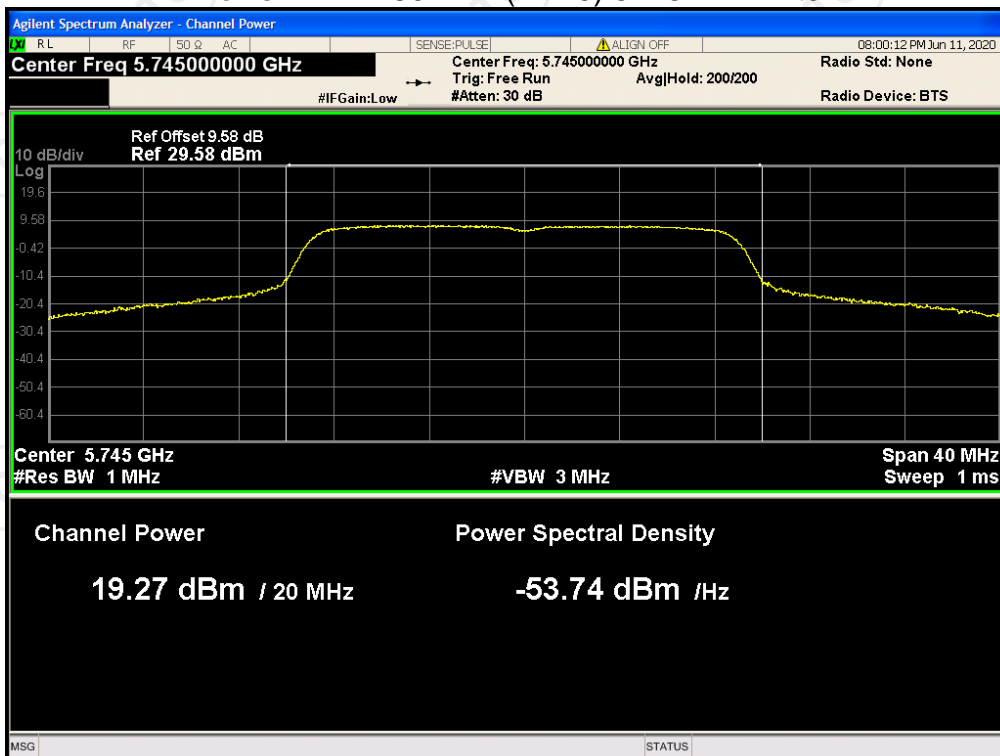

Power NVNT 802.11n(HT20) 5745MHz Ant0