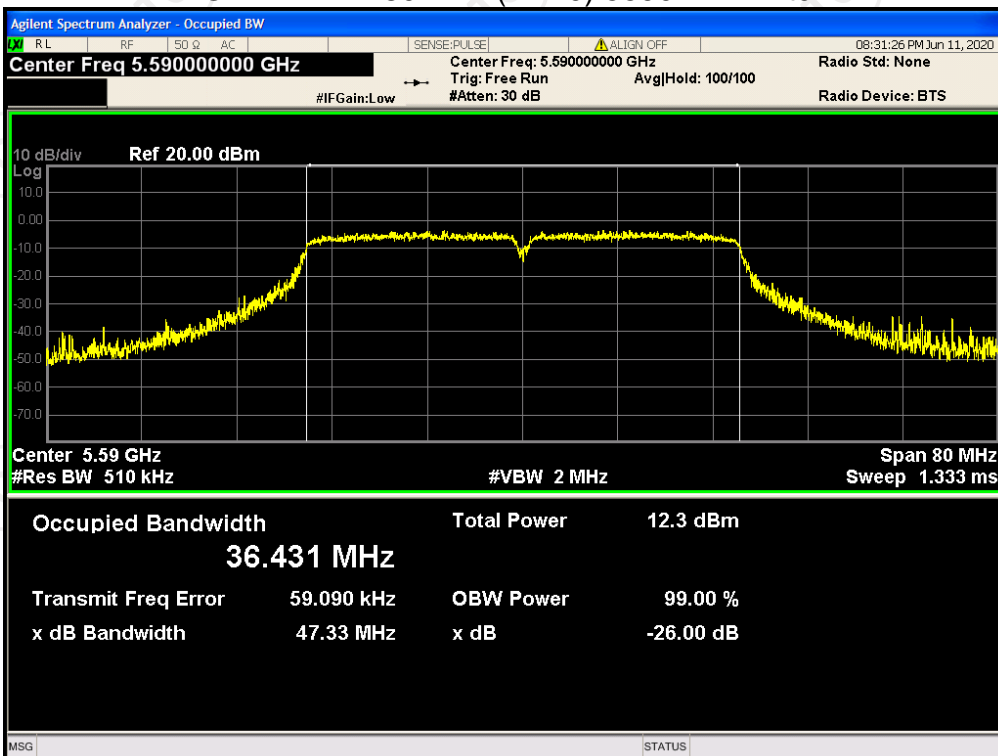

OBW NVNT 802.11n(HT40) 5270MHz Ant0

OBW NVNT 802.11n(HT40) 5310MHz Ant0

OBW NVNT 802.11n(HT40) 5510MHz Ant0

OBW NVNT 802.11n(HT40) 5590MHz Ant0

OBW NVNT 802.11n(HT40) 5670MHz Ant0

OBW NVNT 802.11n(HT40) 5755MHz Ant0