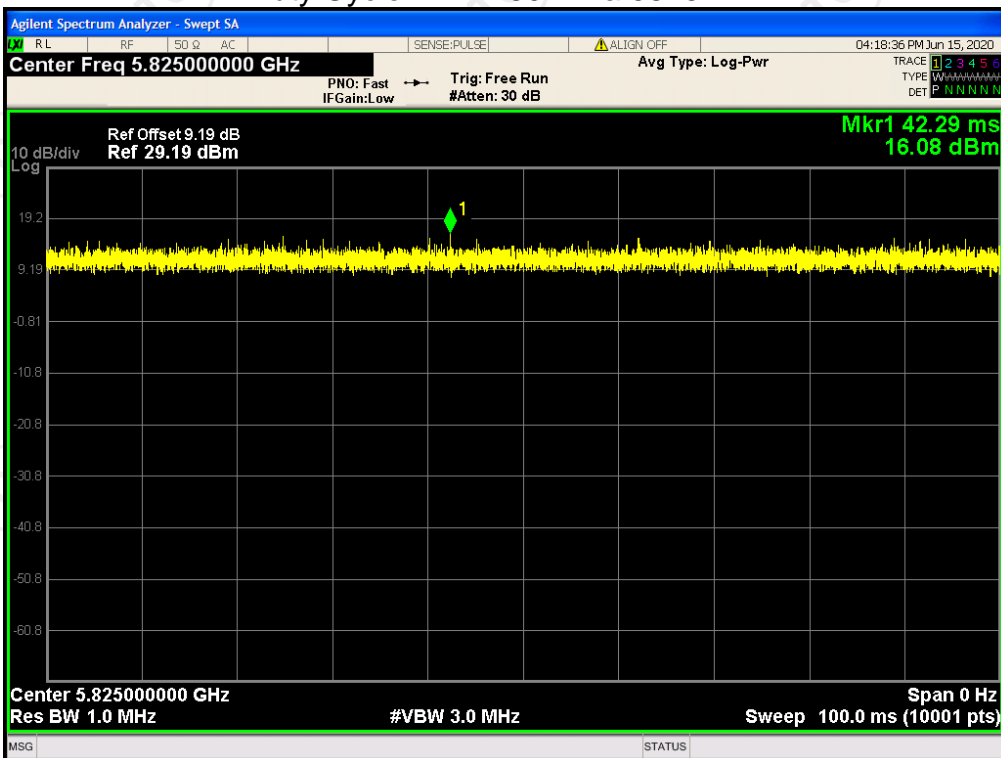

Duty Cycle NVNT 802.11a 5600MHz

Duty Cycle NVNT 802.11a 5700MHz

Duty Cycle NVNT 802.11a 5745MHz

Duty Cycle NVNT 802.11a 5785MHz

Duty Cycle NVNT 802.11a 5825MHz

Duty Cycle NVNT 802.11n(HT20) 5180MHz

Duty Cycle NVNT 802.11n(HT20) 5200MHz