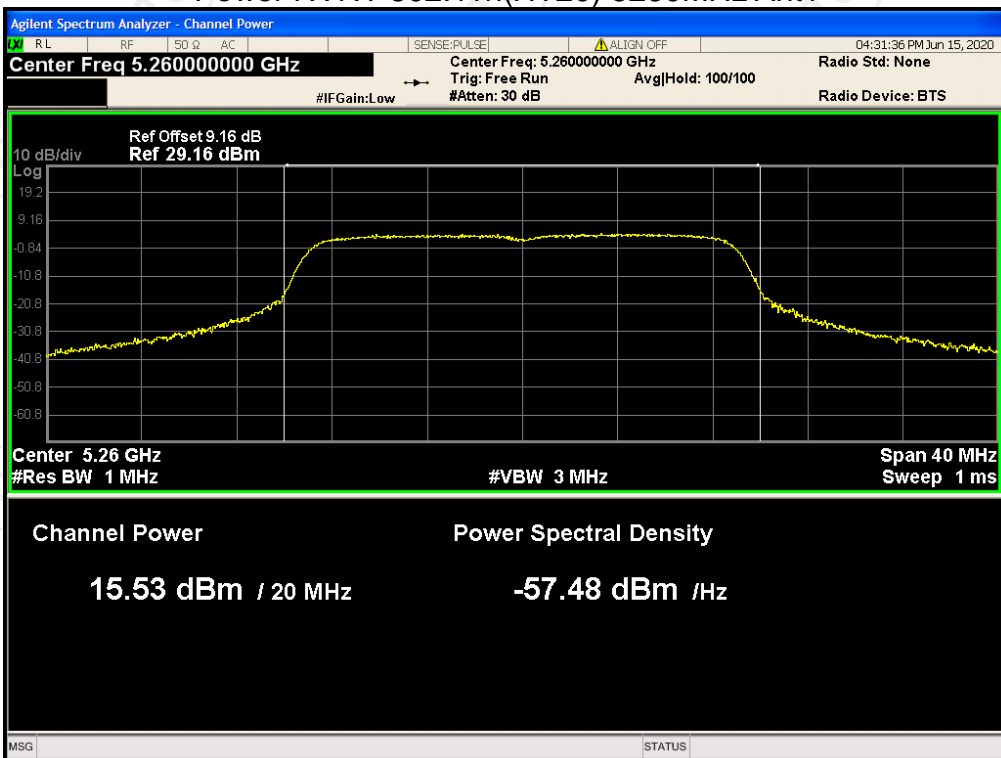

Power NVNT 802.11a 5180MHz Ant1

Power NVNT 802.11a 5200MHz Ant1

Power NVNT 802.11a 5240MHz Ant1

Power NVNT 802.11a 5260MHz Ant1

Power NVNT 802.11a 5300MHz Ant1

Power NVNT 802.11a 5320MHz Ant1

Power NVNT 802.11a 5500MHz Ant1

Power NVNT 802.11a 5600MHz Ant1

Power NVNT 802.11a 5700MHz Ant1

Power NVNT 802.11a 5745MHz Ant1

Power NVNT 802.11a 5785MHz Ant1

Power NVNT 802.11a 5825MHz Ant1

Power NVNT 802.11n(HT20) 5180MHz Ant1

Power NVNT 802.11n(HT20) 5200MHz Ant1

Power NVNT 802.11n(HT20) 5240MHz Ant1

Power NVNT 802.11n(HT20) 5260MHz Ant1

Power NVNT 802.11n(HT20) 5300MHz Ant1

Power NVNT 802.11n(HT20) 5320MHz Ant1

Power NVNT 802.11n(HT20) 5500MHz Ant1

Power NVNT 802.11n(HT20) 5600MHz Ant1