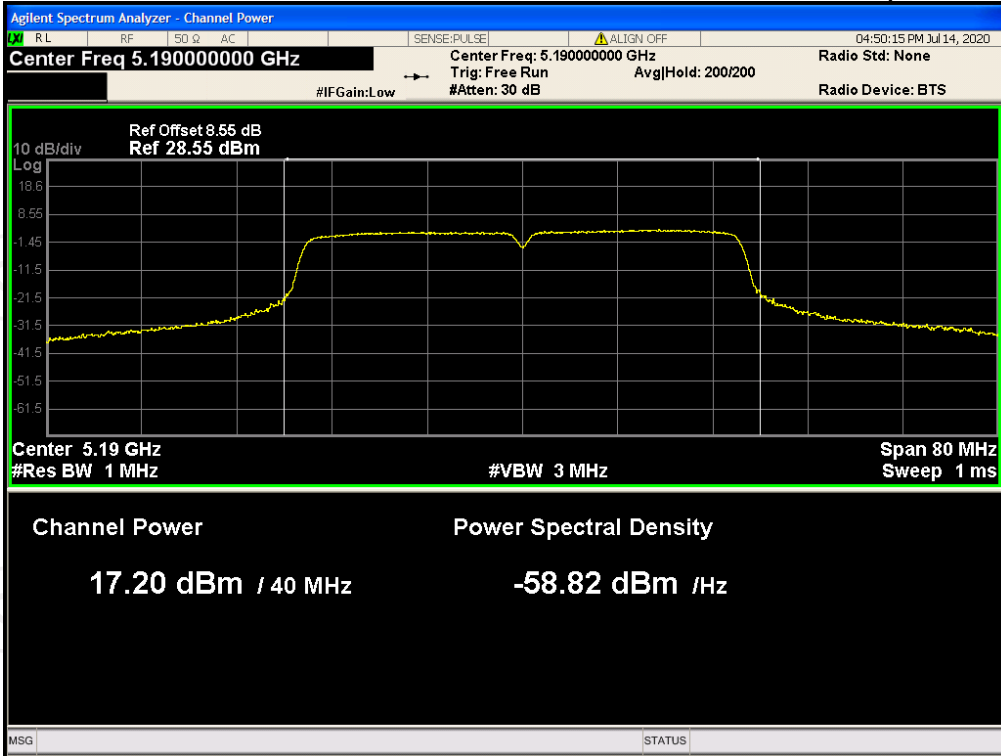

Power NVNT 802.11n(HT20) 5240MHz Ant1

Power NVNT 802.11n(HT20) 5260MHz Ant1

Power NVNT 802.11n(HT20) 5300MHz Ant1

Power NVNT 802.11n(HT20) 5320MHz Ant1

Power NVNT 802.11n(HT20) 5500MHz Ant1

Power NVNT 802.11n(HT20) 5600MHz Ant1

Power NVNT 802.11n(HT20) 5700MHz Ant1

Power NVNT 802.11n(HT20) 5745MHz Ant1

Power NVNT 802.11n(HT20) 5785MHz Ant1

Power NVNT 802.11n(HT20) 5825MHz Ant1

Power NVNT 802.11n(HT40) 5190MHz Ant1

Power NVNT 802.11n(HT40) 5230MHz Ant1

Power NVNT 802.11n(HT40) 5270MHz Ant1

Power NVNT 802.11n(HT40) 5310MHz Ant1

Power NVNT 802.11n(HT40) 5510MHz Ant1

Power NVNT 802.11n(HT40) 5590MHz Ant1

Power NVNT 802.11n(HT40) 5670MHz Ant1

Power NVNT 802.11n(HT40) 5755MHz Ant1

Power NVNT 802.11n(HT40) 5795MHz Ant1