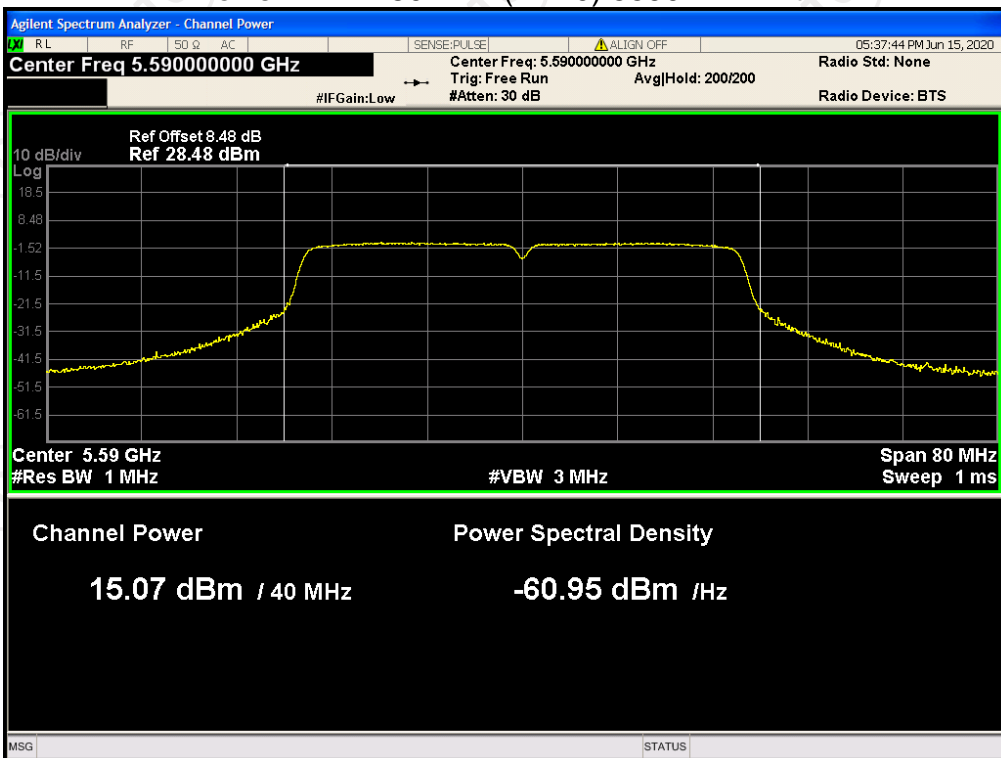

Power NVNT 802.11n(HT20) 5700MHz Ant1

Power NVNT 802.11n(HT20) 5745MHz Ant1

Power NVNT 802.11n(HT20) 5785MHz Ant1

Power NVNT 802.11n(HT20) 5825MHz Ant1

Power NVNT 802.11n(HT40) 5190MHz Ant1

Power NVNT 802.11n(HT40) 5230MHz Ant1

Power NVNT 802.11n(HT40) 5270MHz Ant1

Power NVNT 802.11n(HT40) 5310MHz Ant1

Power NVNT 802.11n(HT40) 5510MHz Ant1

Power NVNT 802.11n(HT40) 5590MHz Ant1

Power NVNT 802.11n(HT40) 5670MHz Ant1

Power NVNT 802.11n(HT40) 5755MHz Ant1

Power NVNT 802.11n(HT40) 5795MHz Ant1