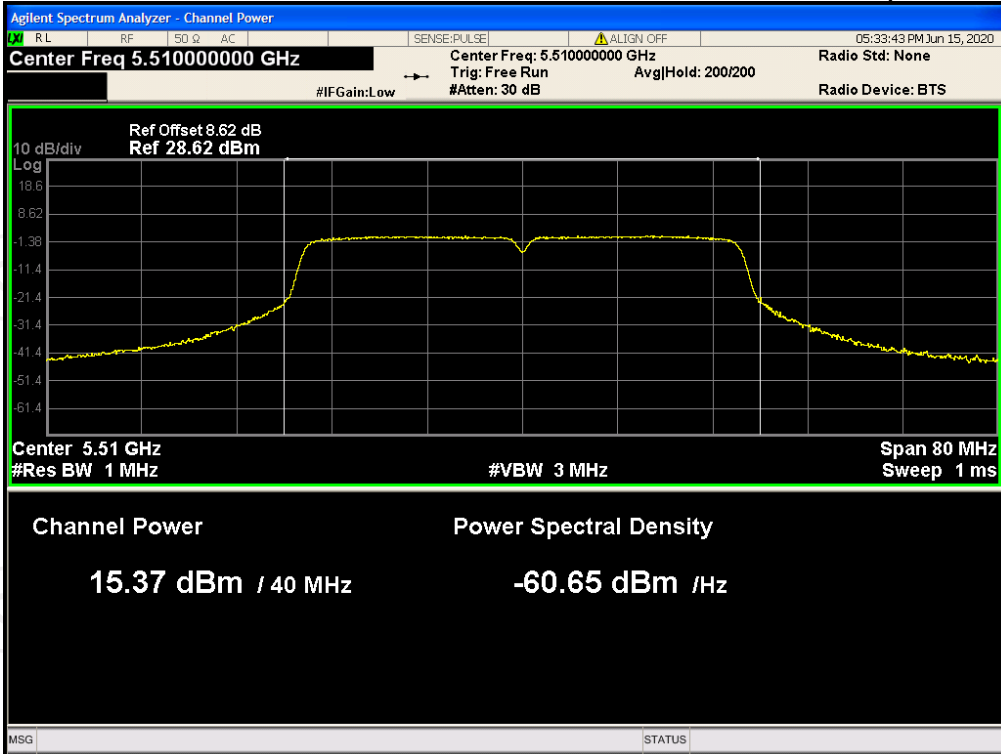

Power NVNT 802.11n(HT20) 5240MHz Ant1

Power NVNT 802.11n(HT20) 5260MHz Ant1

Power NVNT 802.11n(HT20) 5300MHz Ant1

Power NVNT 802.11n(HT20) 5320MHz Ant1

Power NVNT 802.11n(HT20) 5500MHz Ant1

Power NVNT 802.11n(HT20) 5600MHz Ant1

Power NVNT 802.11n(HT20) 5700MHz Ant1

Power NVNT 802.11n(HT20) 5745MHz Ant1

Power NVNT 802.11n(HT20) 5785MHz Ant1

Power NVNT 802.11n(HT20) 5825MHz Ant1

Power NVNT 802.11n(HT40) 5190MHz Ant1

Power NVNT 802.11n(HT40) 5230MHz Ant1

Power NVNT 802.11n(HT40) 5270MHz Ant1

Power NVNT 802.11n(HT40) 5310MHz Ant1

Power NVNT 802.11n(HT40) 5510MHz Ant1

Power NVNT 802.11n(HT40) 5590MHz Ant1

Power NVNT 802.11n(HT40) 5670MHz Ant1

Power NVNT 802.11n(HT40) 5755MHz Ant1

Power NVNT 802.11n(HT40) 5795MHz Ant1