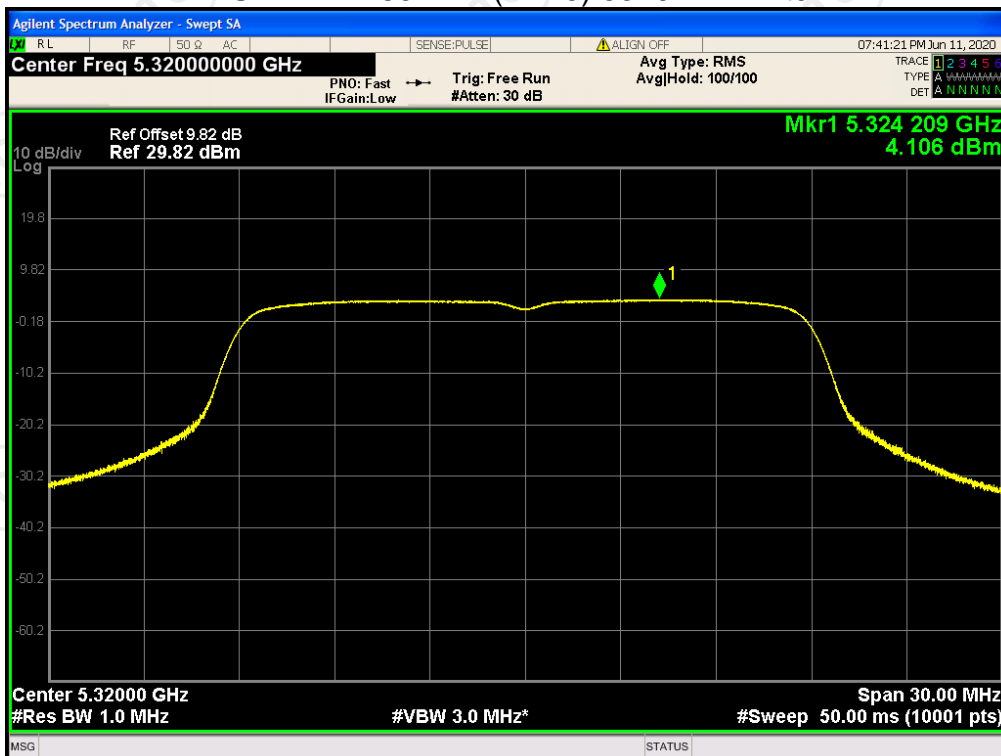

PSD NVNT 802.11n(HT20) 5240MHz Ant0

PSD NVNT 802.11n(HT20) 5260MHz Ant0

PSD NVNT 802.11n(HT20) 5300MHz Ant0

PSD NVNT 802.11n(HT20) 5320MHz Ant0

PSD NVNT 802.11n(HT20) 5500MHz Ant0

PSD NVNT 802.11n(HT20) 5600MHz Ant0

PSD NVNT 802.11n(HT20) 5700MHz Ant0

PSD NVNT 802.11n(HT20) 5745MHz Ant0

PSD NVNT 802.11n(HT20) 5785MHz Ant0

PSD NVNT 802.11n(HT20) 5825MHz Ant0

PSD NVNT 802.11n(HT40) 5190MHz Ant0

PSD NVNT 802.11n(HT40) 5310MHz Ant0