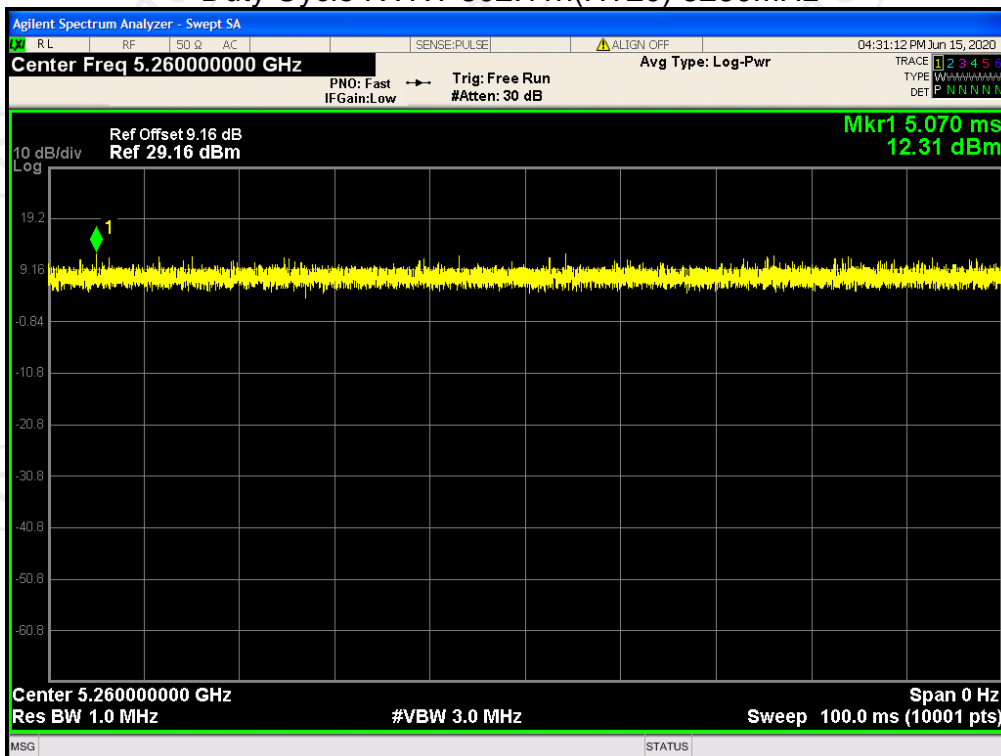

Duty Cycle NVNT 802.11n(HT20) 5260MHz