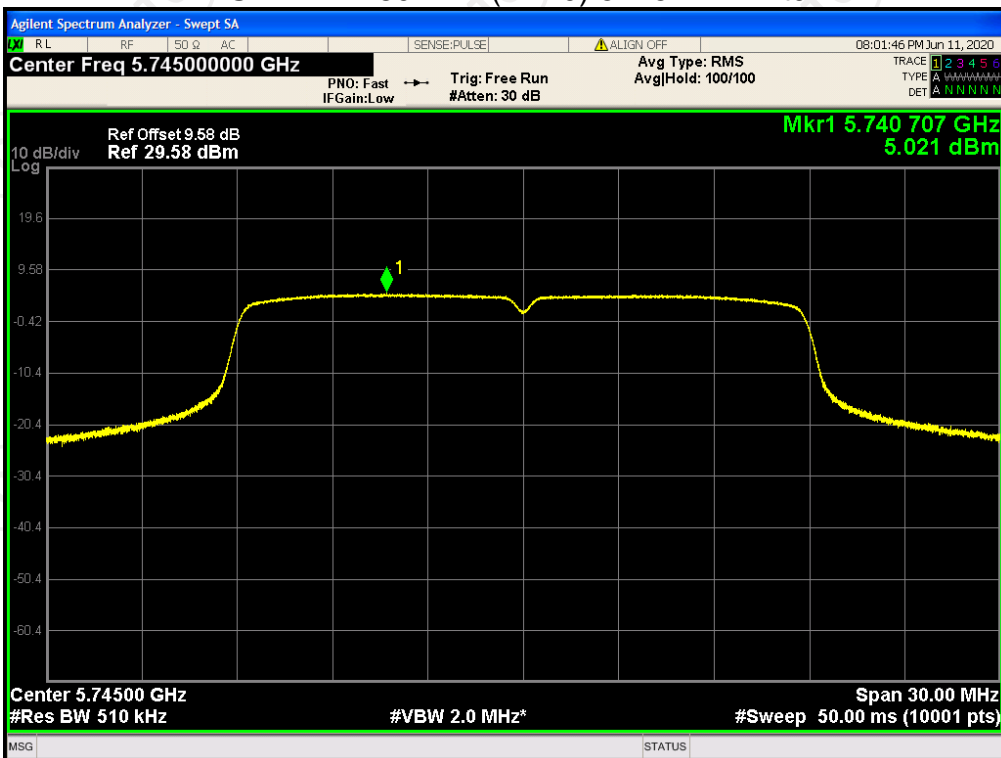

PSD NVNT 802.11n(HT20) 5240MHz Ant0

PSD NVNT 802.11n(HT20) 5260MHz Ant0

PSD NVNT 802.11n(HT20) 5300MHz Ant0

PSD NVNT 802.11n(HT20) 5320MHz Ant0

PSD NVNT 802.11n(HT20) 5500MHz Ant0

PSD NVNT 802.11n(HT20) 5600MHz Ant0

PSD NVNT 802.11n(HT20) 5700MHz Ant0

PSD NVNT 802.11n(HT20) 5745MHz Ant0

PSD NVNT 802.11n(HT20) 5785MHz Ant0

PSD NVNT 802.11n(HT20) 5825MHz Ant0

PSD NVNT 802.11n(HT40) 5190MHz Ant0

PSD NVNT 802.11n(HT40) 5310MHz Ant0