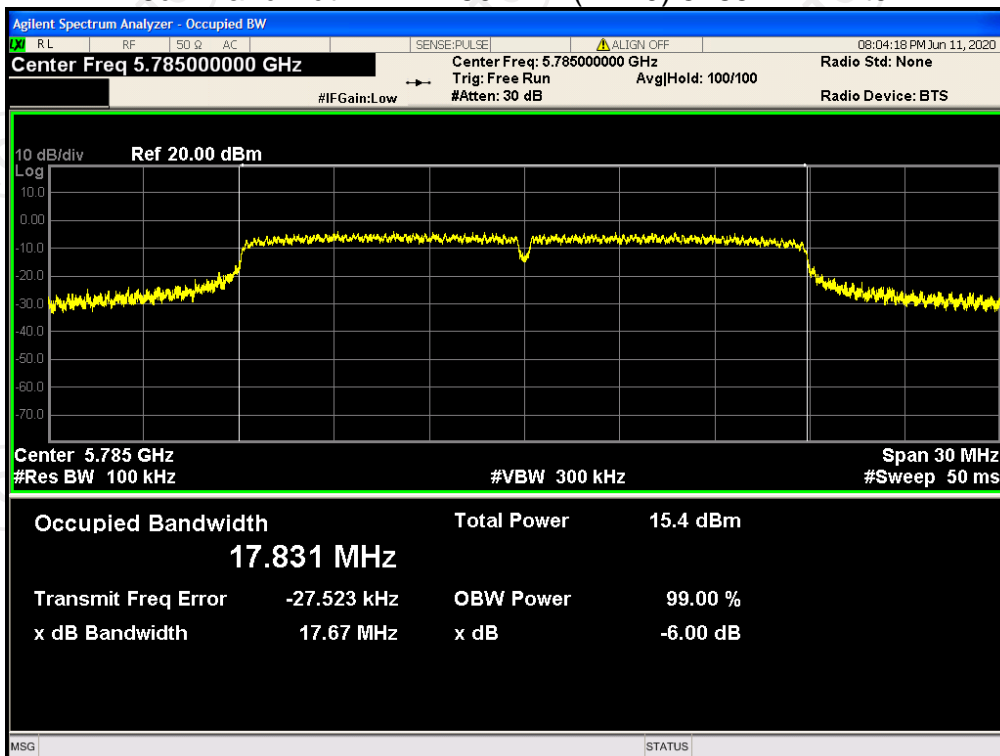

-6dB Bandwidth NVNT 802.11a 5745MHz Ant0

-6dB Bandwidth NVNT 802.11a 5785MHz Ant0

-6dB Bandwidth NVNT 802.11a 5825MHz Ant0

-6dB Bandwidth NVNT 802.11n(HT20) 5745MHz Ant0

-6dB Bandwidth NVNT 802.11n(HT20) 5785MHz Ant0