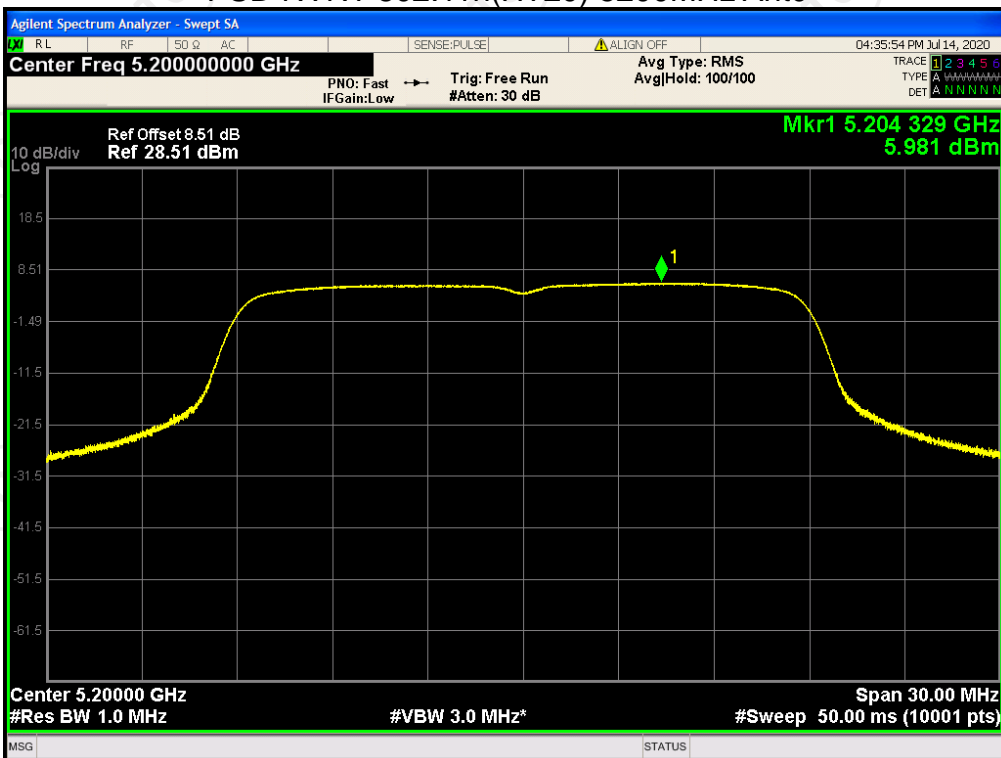

PSD NVNT 802.11a 5600MHz Ant0

PSD NVNT 802.11a 5700MHz Ant0

PSD NVNT 802.11a 5745MHz Ant0

PSD NVNT 802.11a 5785MHz Ant0

PSD NVNT 802.11a 5825MHz Ant0

PSD NVNT 802.11n(HT20) 5180MHz Ant0

PSD NVNT 802.11n(HT20) 5200MHz Ant0

PSD NVNT 802.11n(HT20) 5240MHz Ant0

PSD NVNT 802.11n(HT20) 5260MHz Ant0

PSD NVNT 802.11n(HT20) 5300MHz Ant0

PSD NVNT 802.11n(HT20) 5320MHz Ant0

PSD NVNT 802.11n(HT20) 5500MHz Ant0

PSD NVNT 802.11n(HT20) 5600MHz Ant0