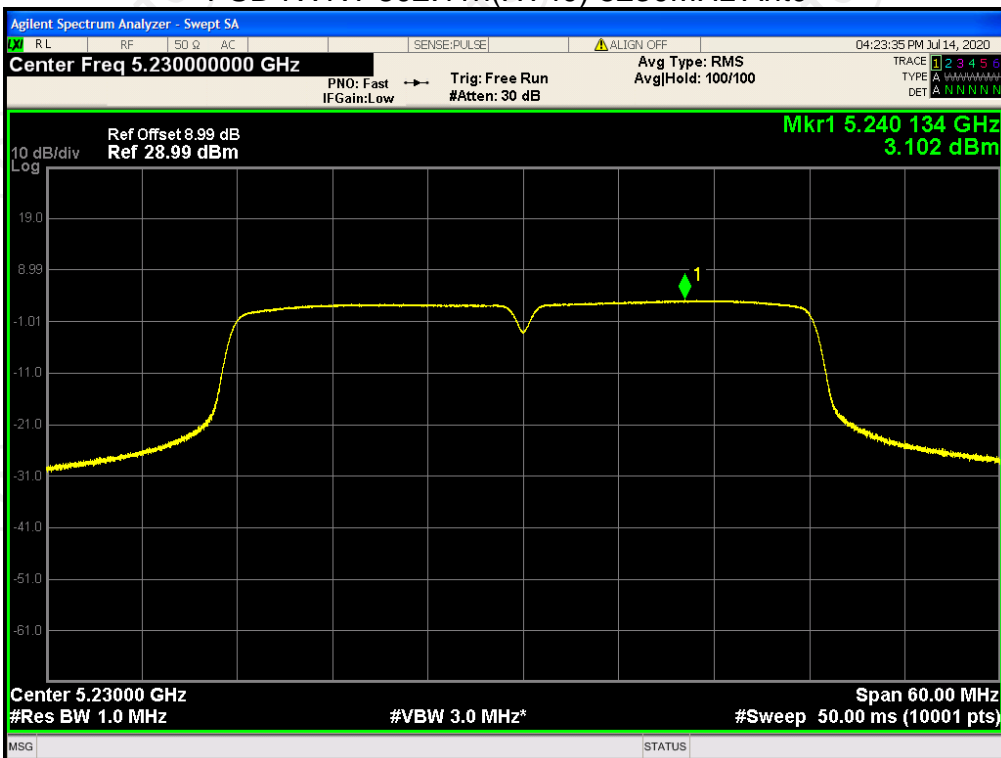

PSD NVNT 802.11n(HT20) 5700MHz Ant0

PSD NVNT 802.11n(HT20) 5745MHz Ant0

PSD NVNT 802.11n(HT20) 5785MHz Ant0

PSD NVNT 802.11n(HT20) 5825MHz Ant0

PSD NVNT 802.11n(HT40) 5190MHz Ant0

PSD NVNT 802.11n(HT40) 5310MHz Ant0