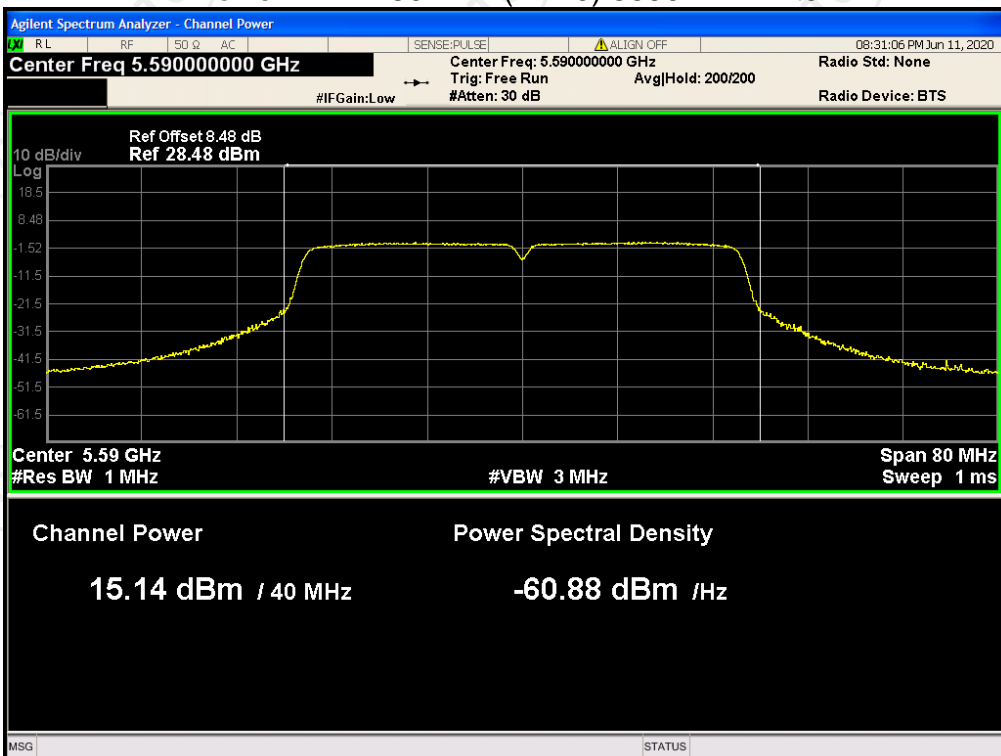

Power NVNT 802.11n(HT40) 5230MHz Ant0

Power NVNT 802.11n(HT40) 5270MHz Ant0

Power NVNT 802.11n(HT40) 5310MHz Ant0

Power NVNT 802.11n(HT40) 5510MHz Ant0

Power NVNT 802.11n(HT40) 5590MHz Ant0

Power NVNT 802.11n(HT40) 5670MHz Ant0