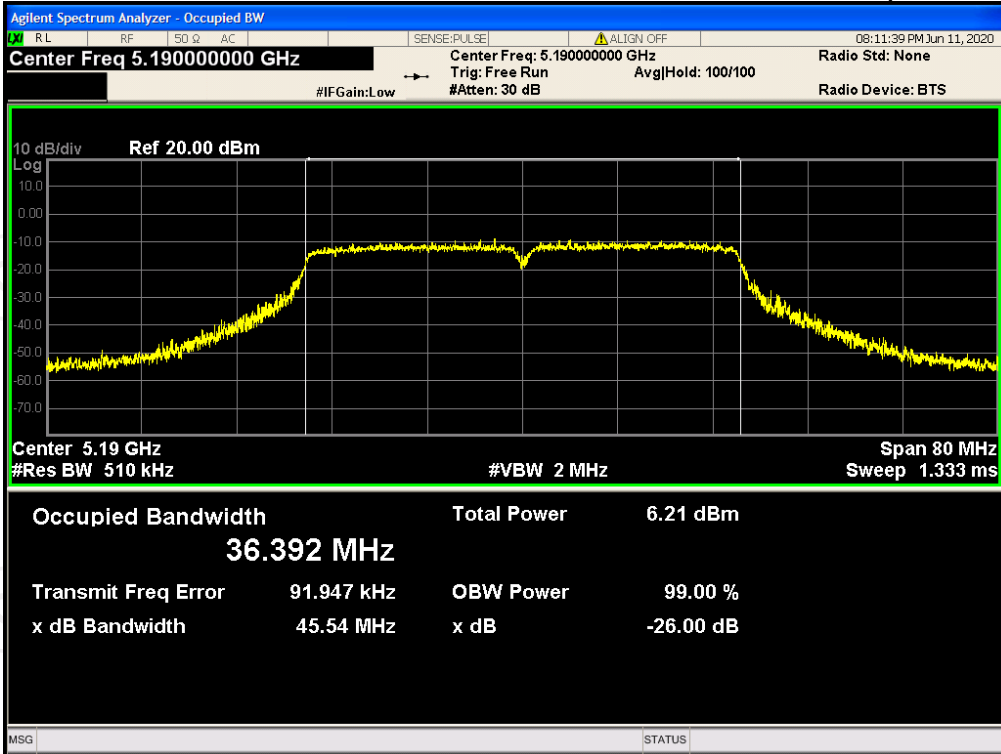

OBW NVNT 802.11n(HT20) 5700MHz Ant0

OBW NVNT 802.11n(HT20) 5745MHz Ant0

OBW NVNT 802.11n(HT20) 5785MHz Ant0

OBW NVNT 802.11n(HT20) 5825MHz Ant0

OBW NVNT 802.11n(HT40) 5190MHz Ant0

OBW NVNT 802.11n(HT40) 5230MHz Ant0