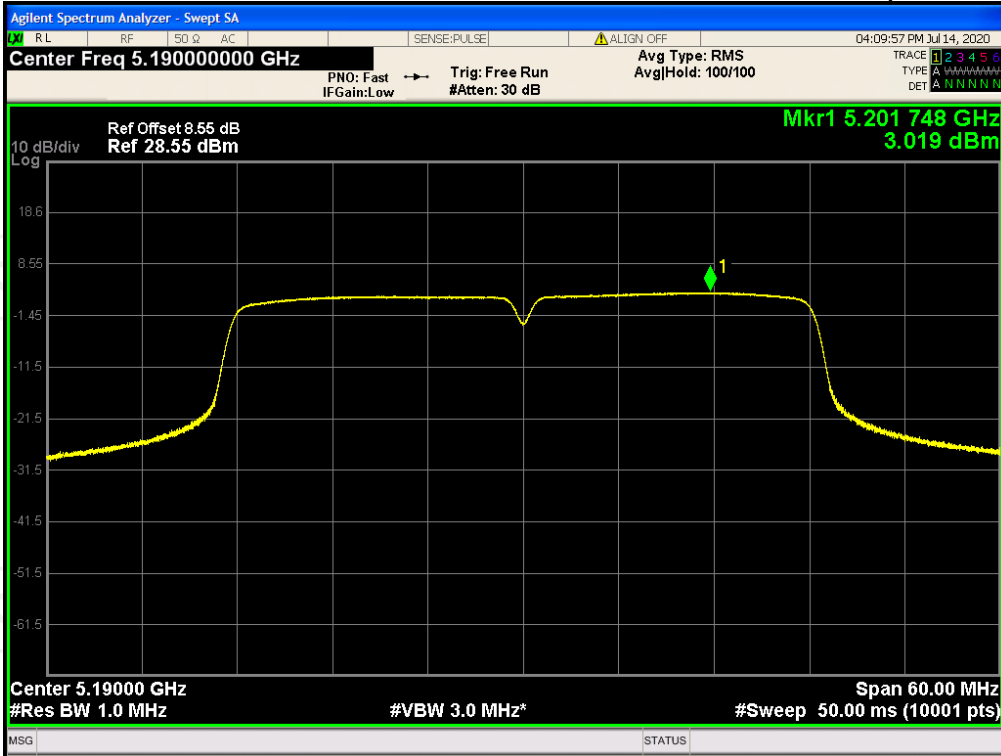

PSD NVNT 802.11n(HT20) 5700MHz Ant0

PSD NVNT 802.11n(HT20) 5745MHz Ant0

PSD NVNT 802.11n(HT20) 5785MHz Ant0

PSD NVNT 802.11n(HT20) 5825MHz Ant0

PSD NVNT 802.11n(HT40) 5190MHz Ant0

PSD NVNT 802.11n(HT40) 5310MHz Ant0