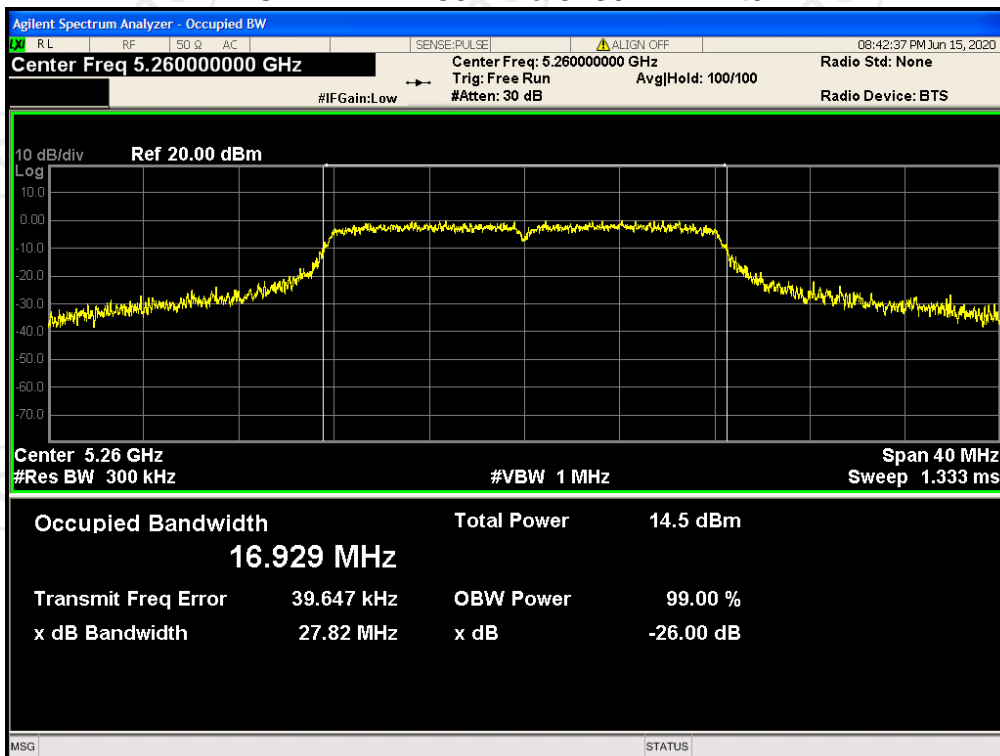

OBW NVNT 802.11a 5180MHz Ant0

OBW NVNT 802.11a 5200MHz Ant0

OBW NVNT 802.11a 5240MHz Ant0

OBW NVNT 802.11a 5260MHz Ant0

OBW NVNT 802.11a 5300MHz Ant0

OBW NVNT 802.11a 5320MHz Ant0

OBW NVNT 802.11a 5500MHz Ant0