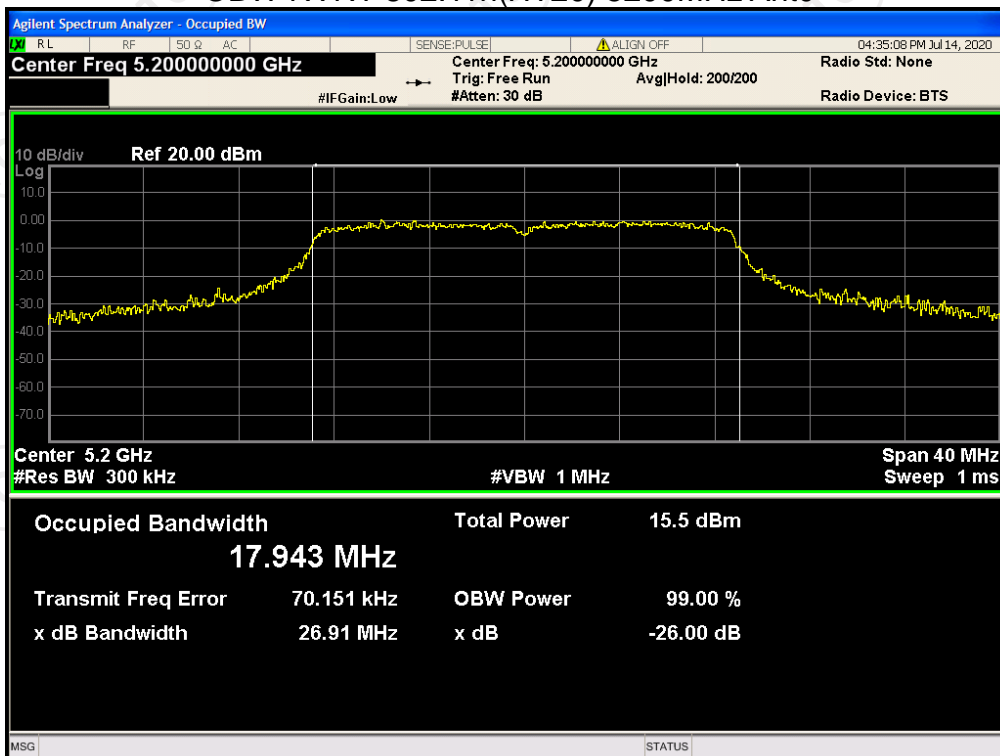

OBW NVNT 802.11a 5600MHz Ant0

OBW NVNT 802.11a 5700MHz Ant0

OBW NVNT 802.11a 5745MHz Ant0

OBW NVNT 802.11a 5785MHz Ant0

OBW NVNT 802.11a 5825MHz Ant0

OBW NVNT 802.11n(HT20) 5180MHz Ant0

OBW NVNT 802.11n(HT20) 5200MHz Ant0