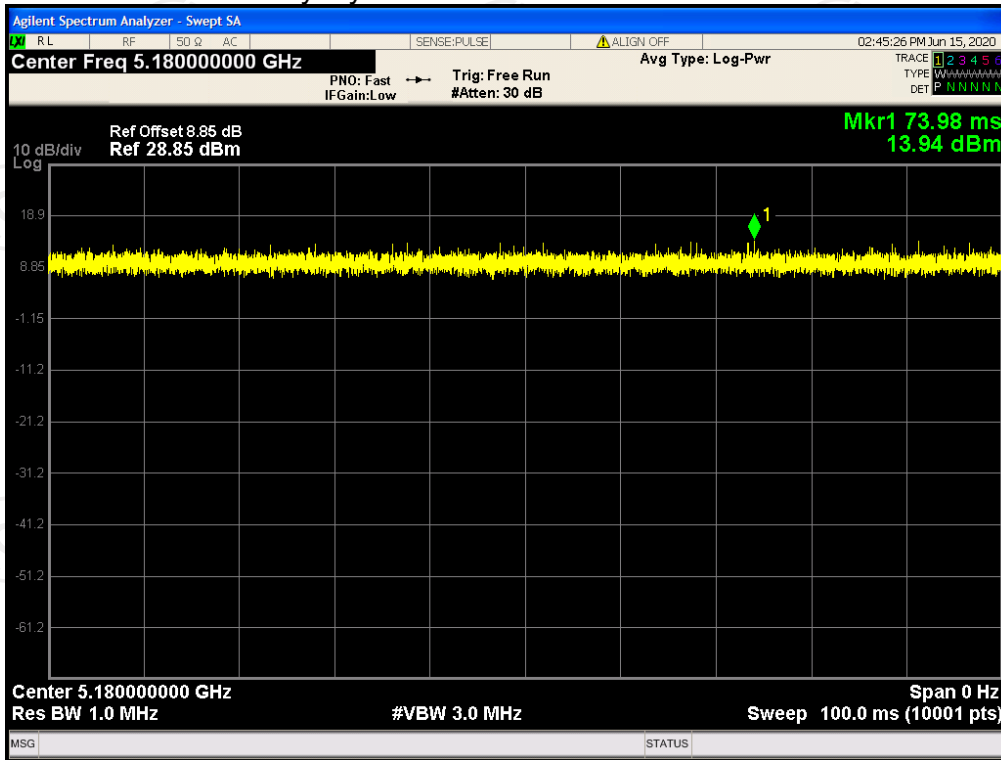

Duty Cycle NVNT 802.11a 5180MHz