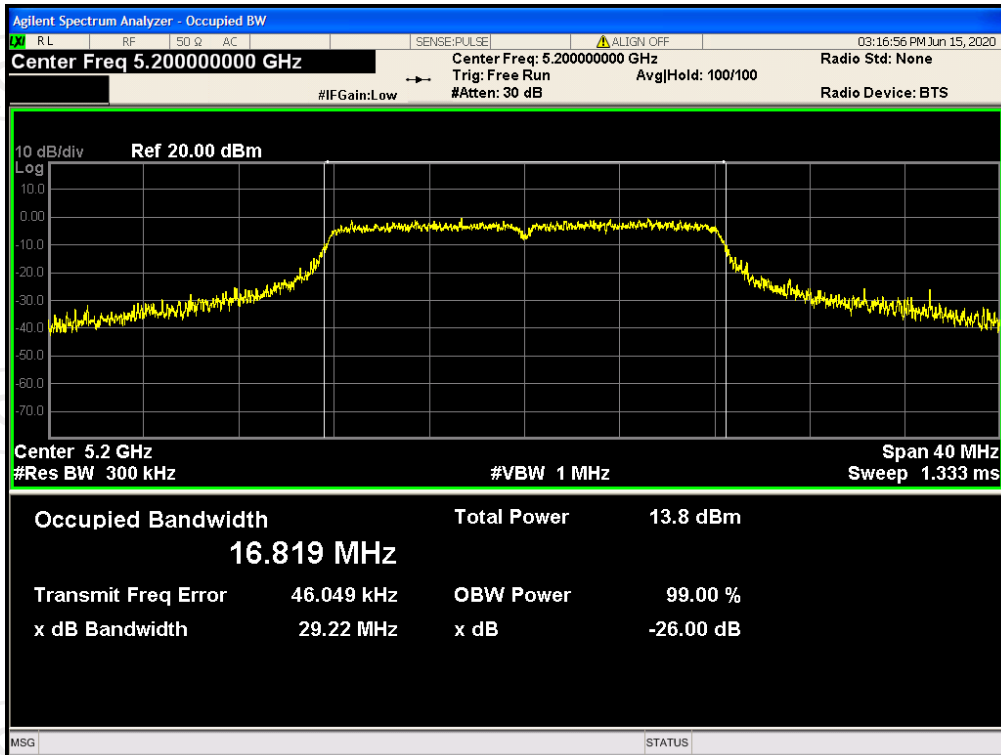

OBW NVNT 802.11a 5200MHz Ant1

OBW NVNT 802.11a 5240MHz Ant1