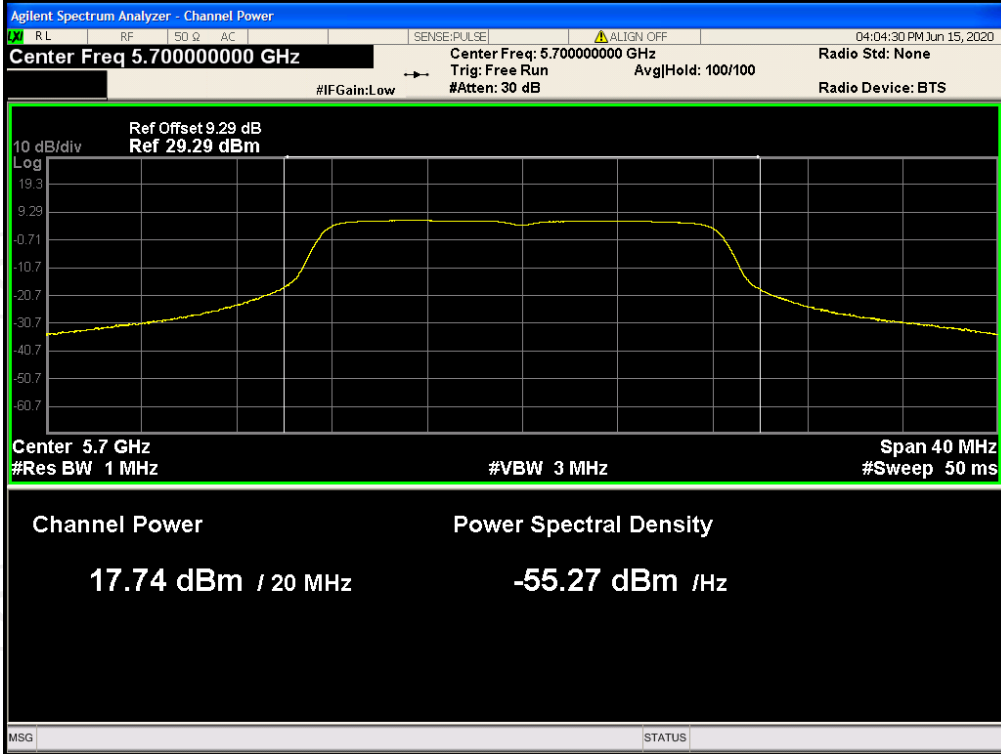

Power NVNT 802.11a 5180MHz Ant1

Power NVNT 802.11a 5200MHz Ant1

Power NVNT 802.11a 5240MHz Ant1

Power NVNT 802.11a 5260MHz Ant1

Power NVNT 802.11a 5300MHz Ant1

Power NVNT 802.11a 5320MHz Ant1

Power NVNT 802.11a 5500MHz Ant1

Power NVNT 802.11a 5600MHz Ant1

Power NVNT 802.11a 5700MHz Ant1

Power NVNT 802.11a 5745MHz Ant1

Power NVNT 802.11a 5785MHz Ant1

Power NVNT 802.11a 5825MHz Ant1

Power NVNT 802.11n(HT20) 5180MHz Ant1

Power NVNT 802.11n(HT20) 5200MHz Ant1