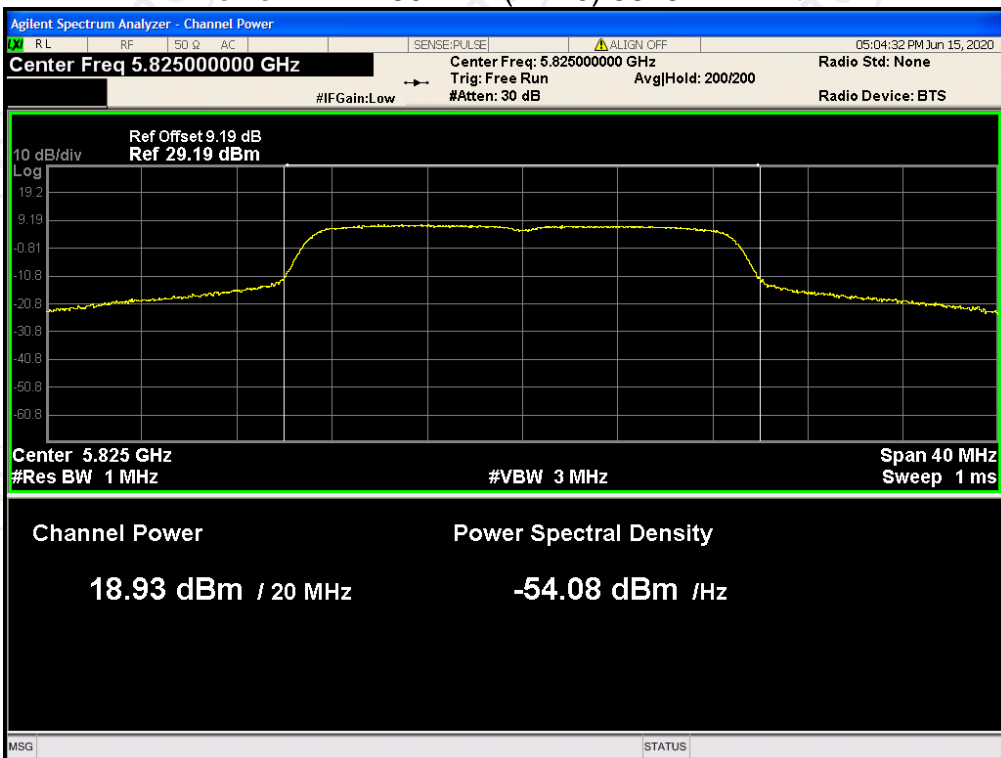

Power NVNT 802.11n(HT20) 5240MHz Ant1

Power NVNT 802.11n(HT20) 5260MHz Ant1

Power NVNT 802.11n(HT20) 5300MHz Ant1

Power NVNT 802.11n(HT20) 5320MHz Ant1

Power NVNT 802.11n(HT20) 5500MHz Ant1

Power NVNT 802.11n(HT20) 5600MHz Ant1

Power NVNT 802.11n(HT20) 5700MHz Ant1

Power NVNT 802.11n(HT20) 5745MHz Ant1

Power NVNT 802.11n(HT20) 5785MHz Ant1

Power NVNT 802.11n(HT20) 5825MHz Ant1

Power NVNT 802.11n(HT40) 5190MHz Ant1

Power NVNT 802.11n(HT40) 5230MHz Ant1

Power NVNT 802.11n(HT40) 5270MHz Ant1

Power NVNT 802.11n(HT40) 5310MHz Ant1

Power NVNT 802.11n(HT40) 5510MHz Ant1

Power NVNT 802.11n(HT40) 5590MHz Ant1

Power NVNT 802.11n(HT40) 5670MHz Ant1

Power NVNT 802.11n(HT40) 5755MHz Ant1

Power NVNT 802.11n(HT40) 5795MHz Ant1