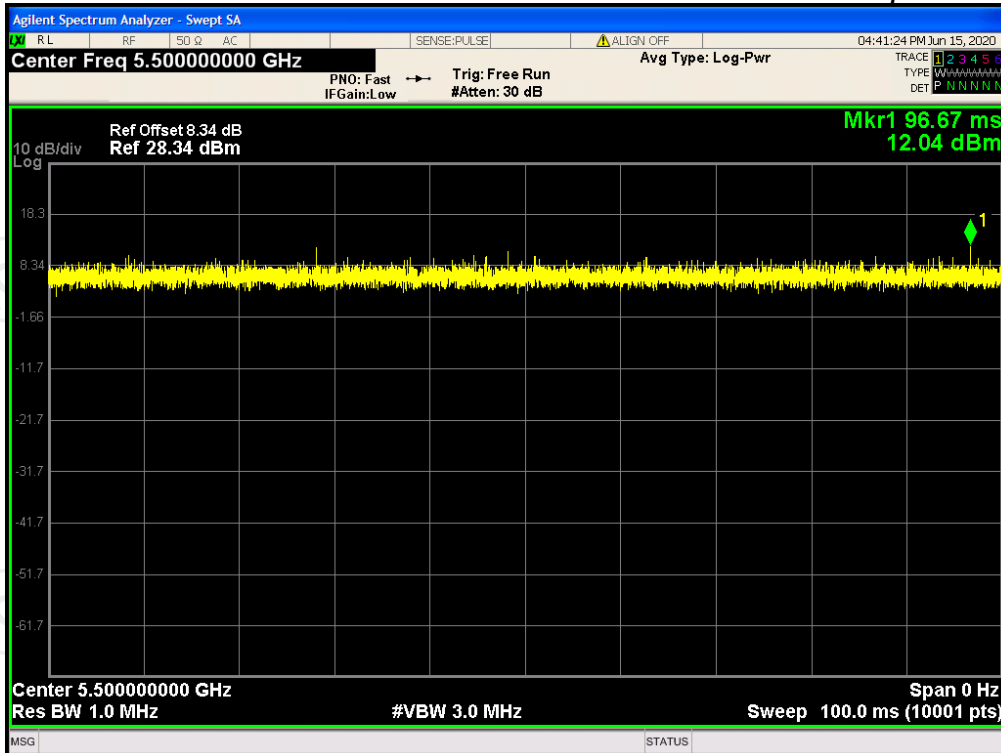

Duty Cycle NVNT 802.11n(HT20) 5240MHz

Duty Cycle NVNT 802.11n(HT20) 5260MHz

Duty Cycle NVNT 802.11n(HT20) 5300MHz

Duty Cycle NVNT 802.11n(HT20) 5600MHz

Duty Cycle NVNT 802.11n(HT20) 5700MHz

Duty Cycle NVNT 802.11n(HT20) 5745MHz