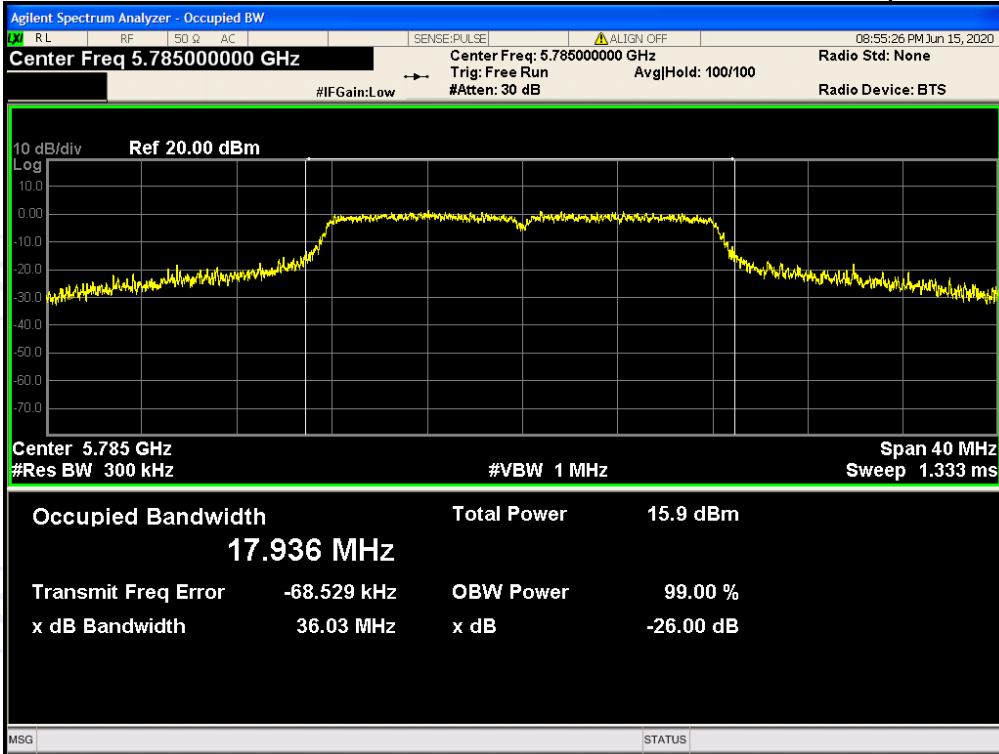

OBW NVNT 802.11a 5600MHz Ant0

OBW NVNT 802.11a 5700MHz Ant0

OBW NVNT 802.11a 5745MHz Ant0

OBW NVNT 802.11a 5785MHz Ant0

OBW NVNT 802.11a 5825MHz Ant0

OBW NVNT 802.11n(HT20) 5180MHz Ant0

OBW NVNT 802.11n(HT20) 5200MHz Ant0