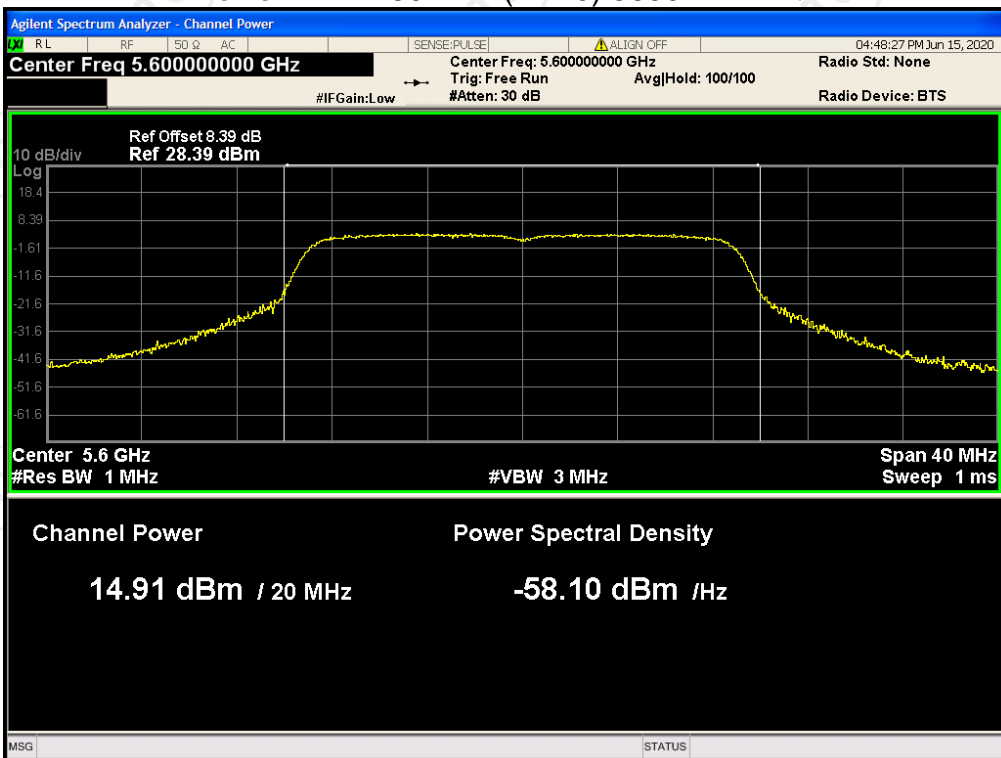

Power NVNT 802.11a 5600MHz Ant1

Power NVNT 802.11a 5700MHz Ant1

Power NVNT 802.11a 5745MHz Ant1

Power NVNT 802.11a 5785MHz Ant1

Power NVNT 802.11a 5825MHz Ant1

Power NVNT 802.11n(HT20) 5180MHz Ant1

Power NVNT 802.11n(HT20) 5200MHz Ant1

Power NVNT 802.11n(HT20) 5240MHz Ant1

Power NVNT 802.11n(HT20) 5260MHz Ant1

Power NVNT 802.11n(HT20) 5300MHz Ant1

Power NVNT 802.11n(HT20) 5320MHz Ant1

Power NVNT 802.11n(HT20) 5500MHz Ant1

Power NVNT 802.11n(HT20) 5600MHz Ant1

Power NVNT 802.11n(HT20) 5700MHz Ant1

Power NVNT 802.11n(HT20) 5745MHz Ant1

Power NVNT 802.11n(HT20) 5785MHz Ant1

Power NVNT 802.11n(HT20) 5825MHz Ant1

Power NVNT 802.11n(HT40) 5190MHz Ant1

Power NVNT 802.11n(HT40) 5230MHz Ant1