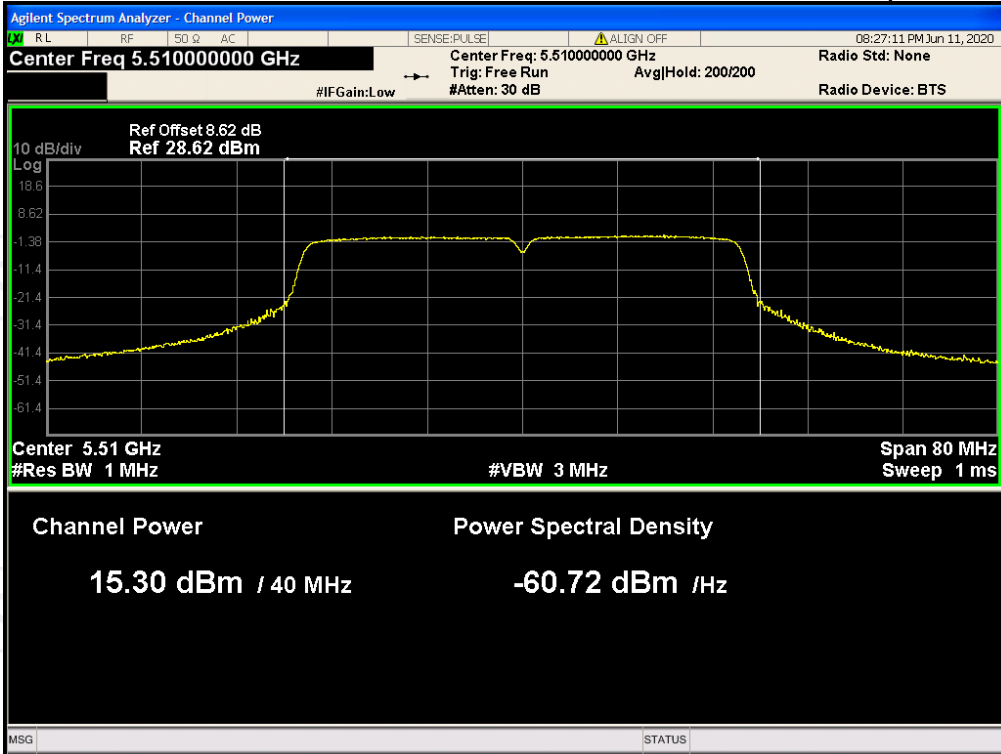

Power NVNT 802.11n(HT40) 5230MHz Ant0

Power NVNT 802.11n(HT40) 5270MHz Ant0

Power NVNT 802.11n(HT40) 5310MHz Ant0

Power NVNT 802.11n(HT40) 5510MHz Ant0

Power NVNT 802.11n(HT40) 5590MHz Ant0

Power NVNT 802.11n(HT40) 5670MHz Ant0