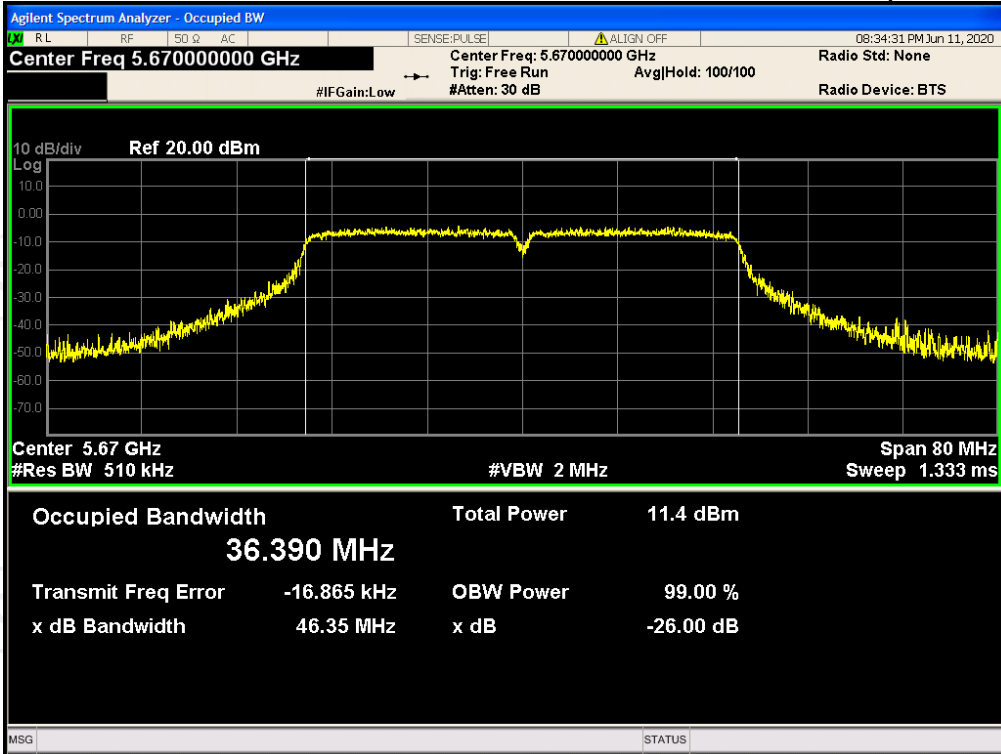

OBW NVNT 802.11n(HT40) 5270MHz Ant0

OBW NVNT 802.11n(HT40) 5310MHz Ant0

OBW NVNT 802.11n(HT40) 5510MHz Ant0

OBW NVNT 802.11n(HT40) 5590MHz Ant0

OBW NVNT 802.11n(HT40) 5670MHz Ant0

OBW NVNT 802.11n(HT40) 5755MHz Ant0