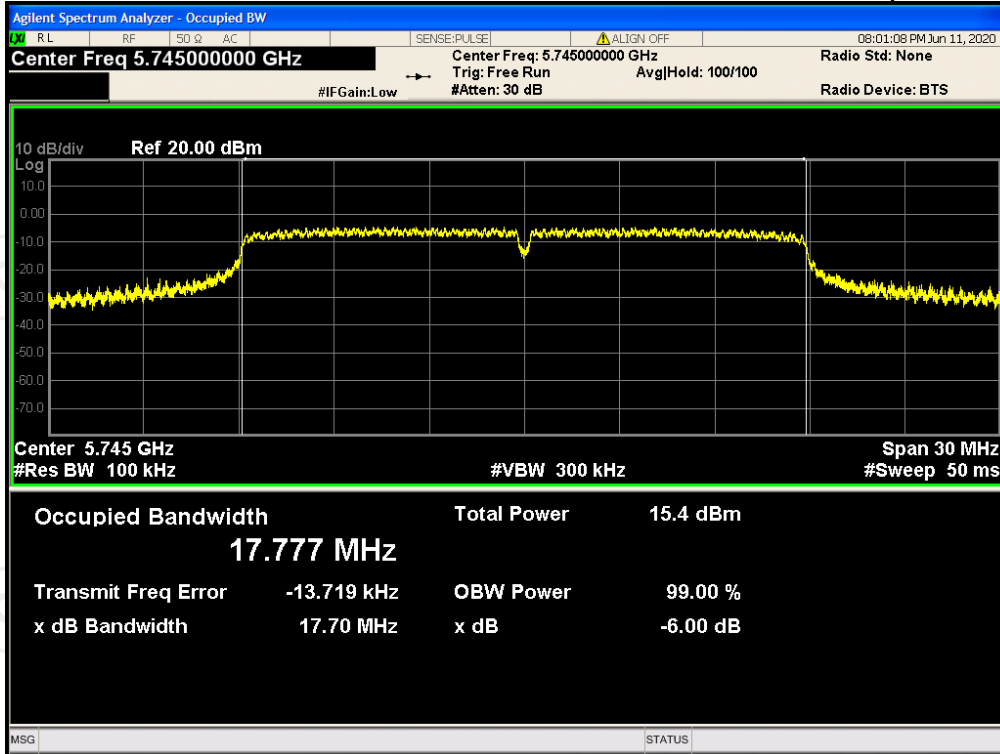

-6dB Bandwidth NVNT 802.11a 5745MHz Ant0

-6dB Bandwidth NVNT 802.11a 5785MHz Ant0

-6dB Bandwidth NVNT 802.11a 5825MHz Ant0

-6dB Bandwidth NVNT 802.11n(HT20) 5745MHz Ant0

-6dB Bandwidth NVNT 802.11n(HT20) 5785MHz Ant0