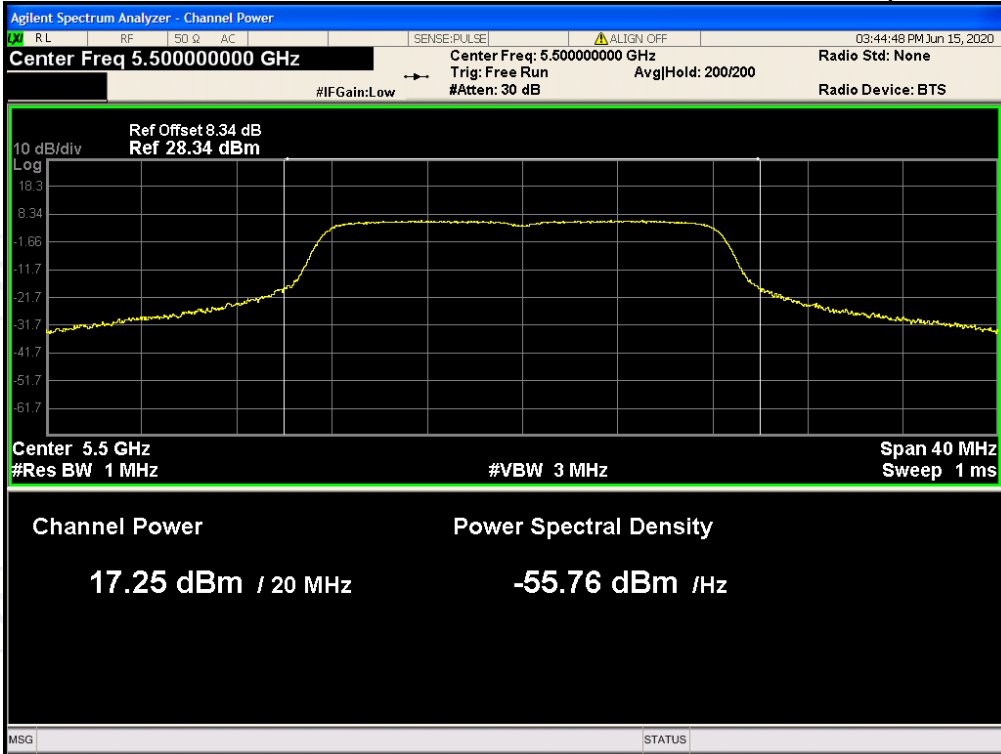

Power NVNT 802.11a 5180MHz Ant1

Power NVNT 802.11a 5200MHz Ant1

Power NVNT 802.11a 5240MHz Ant1

Power NVNT 802.11a 5260MHz Ant1

Power NVNT 802.11a 5300MHz Ant1

Power NVNT 802.11a 5320MHz Ant1

Power NVNT 802.11a 5500MHz Ant1

Power NVNT 802.11a 5600MHz Ant1

Power NVNT 802.11a 5700MHz Ant1

Power NVNT 802.11a 5745MHz Ant1

Power NVNT 802.11a 5785MHz Ant1

Power NVNT 802.11a 5825MHz Ant1

Power NVNT 802.11n(HT20) 5180MHz Ant1

Power NVNT 802.11n(HT20) 5200MHz Ant1