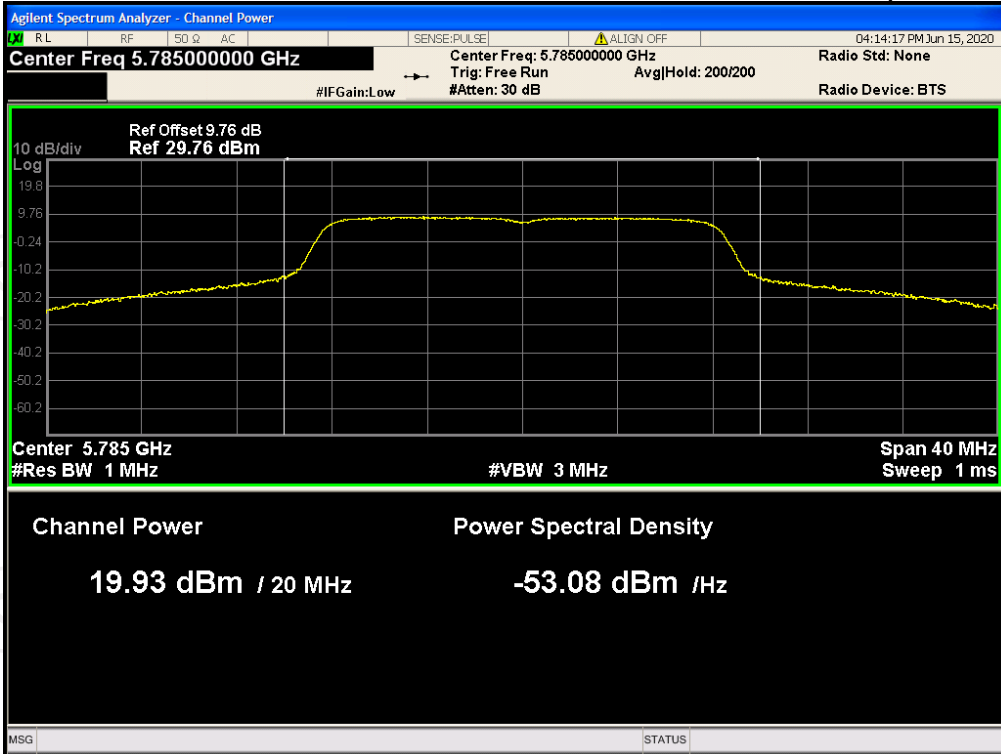

Power NVNT 802.11a 5180MHz Ant1

Power NVNT 802.11a 5200MHz Ant1

Power NVNT 802.11a 5240MHz Ant1

Power NVNT 802.11a 5260MHz Ant1

Power NVNT 802.11a 5300MHz Ant1

Power NVNT 802.11a 5320MHz Ant1

Power NVNT 802.11a 5500MHz Ant1

Power NVNT 802.11a 5600MHz Ant1

Power NVNT 802.11a 5700MHz Ant1

Power NVNT 802.11a 5745MHz Ant1

Power NVNT 802.11a 5785MHz Ant1

Power NVNT 802.11a 5825MHz Ant1

Power NVNT 802.11n(HT20) 5180MHz Ant1

Power NVNT 802.11n(HT20) 5200MHz Ant1

Power NVNT 802.11n(HT20) 5240MHz Ant1

Power NVNT 802.11n(HT20) 5260MHz Ant1

Power NVNT 802.11n(HT20) 5300MHz Ant1

Power NVNT 802.11n(HT20) 5320MHz Ant1

Power NVNT 802.11n(HT20) 5500MHz Ant1

Power NVNT 802.11n(HT20) 5600MHz Ant1