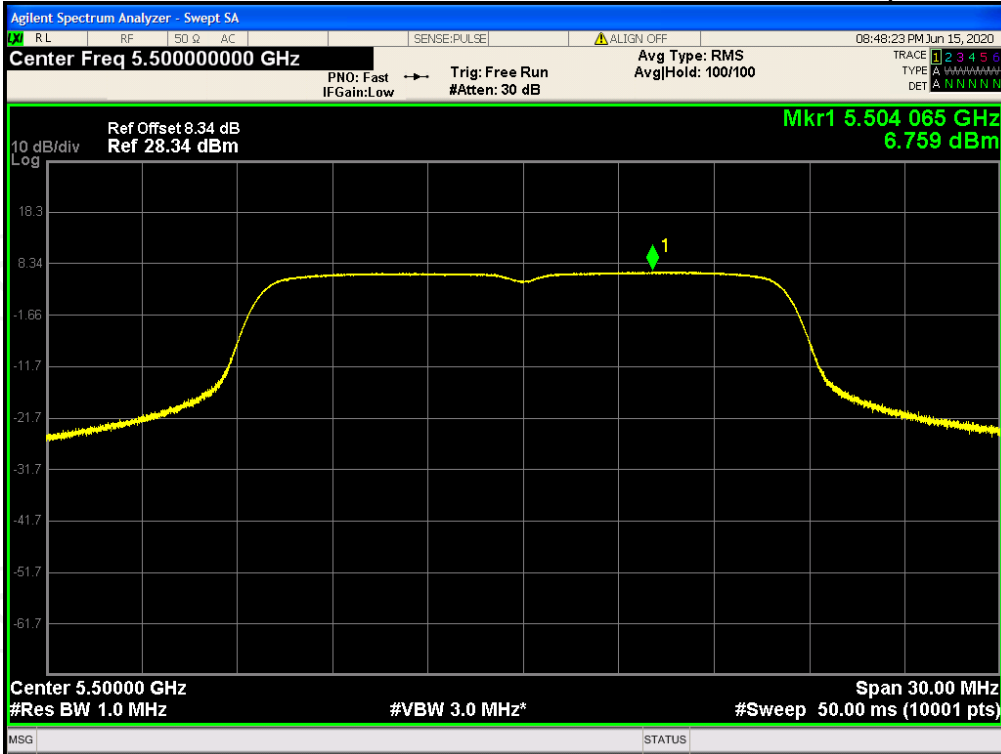

PSD NVNT 802.11a 5180MHz Ant0

PSD NVNT 802.11a 5200MHz Ant0

PSD NVNT 802.11a 5240MHz Ant0

PSD NVNT 802.11a 5260MHz Ant0

PSD NVNT 802.11a 5300MHz Ant0

PSD NVNT 802.11a 5320MHz Ant0

PSD NVNT 802.11a 5500MHz Ant0

PSD NVNT 802.11a 5600MHz Ant0

PSD NVNT 802.11a 5700MHz Ant0

PSD NVNT 802.11a 5745MHz Ant0

PSD NVNT 802.11a 5785MHz Ant0

PSD NVNT 802.11a 5825MHz Ant0

PSD NVNT 802.11n(HT20) 5180MHz Ant0

PSD NVNT 802.11n(HT20) 5200MHz Ant0