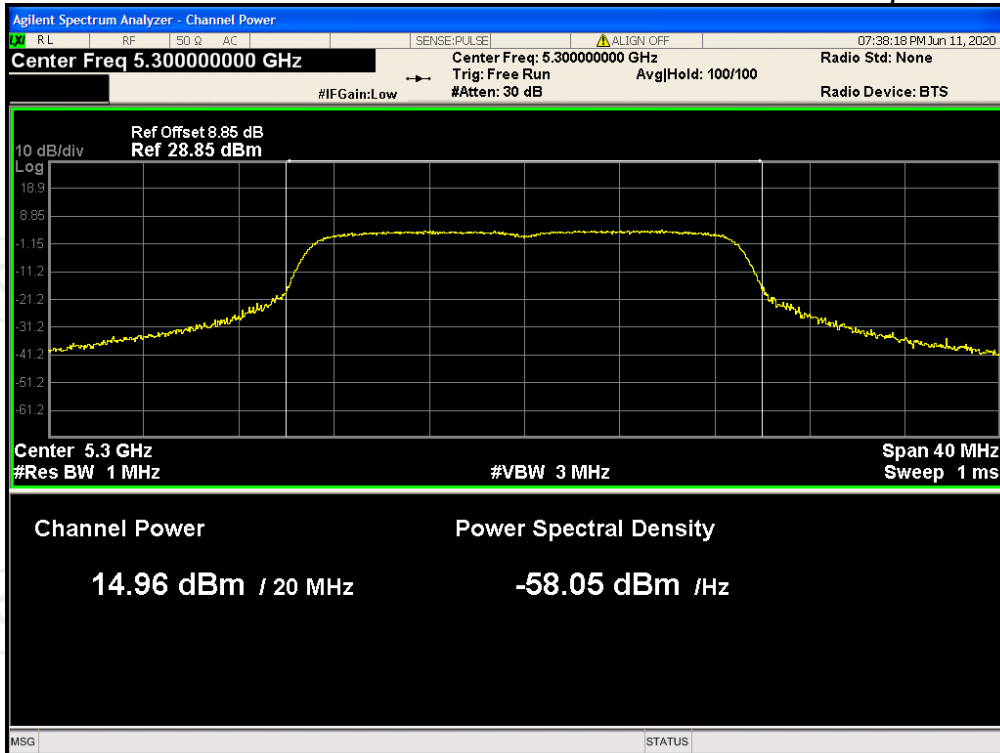

Power NVNT 802.11n(HT20) 5200MHz Ant0

Power NVNT 802.11n(HT20) 5240MHz Ant0

Power NVNT 802.11n(HT20) 5260MHz Ant0

Power NVNT 802.11n(HT20) 5300MHz Ant0

Power NVNT 802.11n(HT20) 5320MHz Ant0

Power NVNT 802.11n(HT20) 5500MHz Ant0