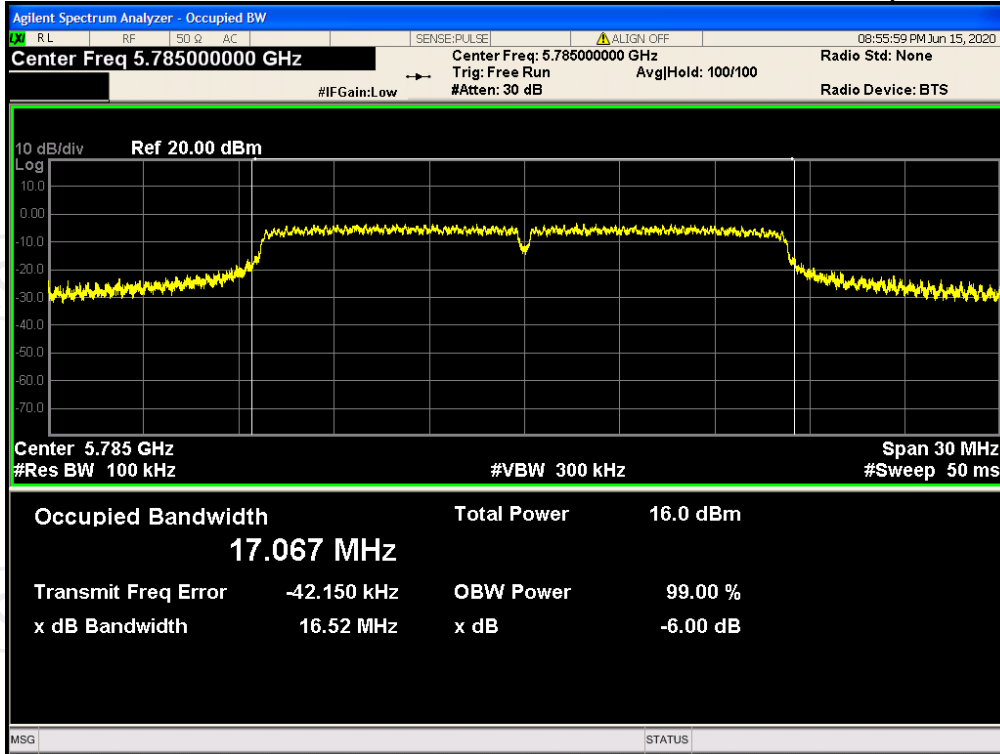

-6dB Bandwidth NVNT 802.11a 5785MHz Ant0