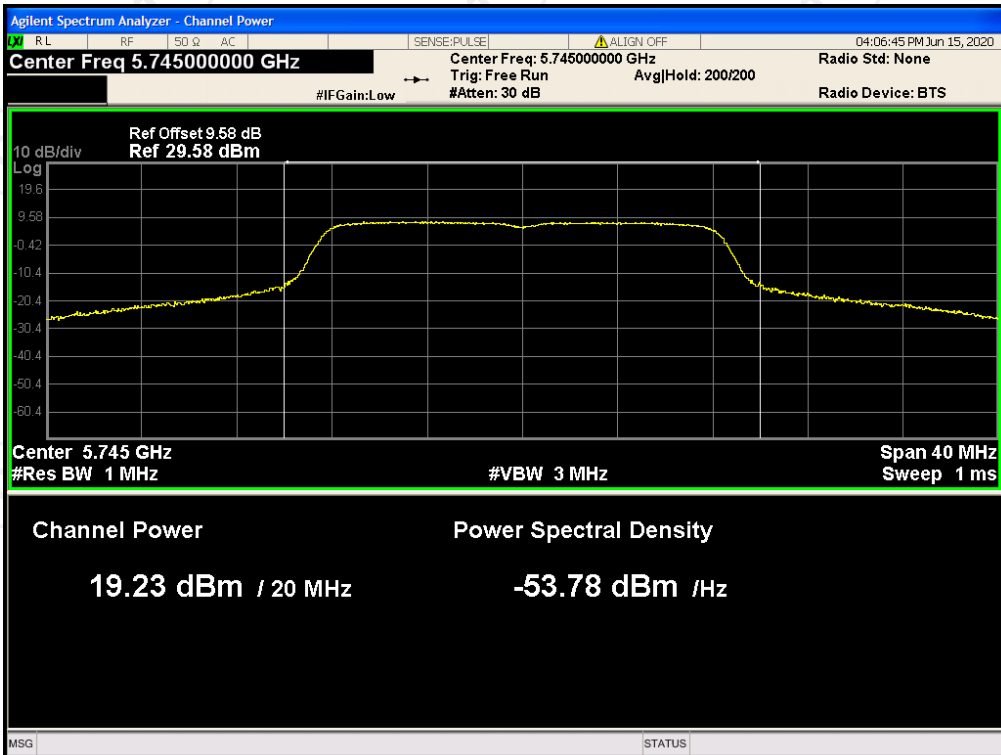

Power NVNT 802.11a 5180MHz Ant1

Power NVNT 802.11a 5200MHz Ant1

Power NVNT 802.11a 5240MHz Ant1

Power NVNT 802.11a 5260MHz Ant1

Power NVNT 802.11a 5300MHz Ant1

Power NVNT 802.11a 5320MHz Ant1

Power NVNT 802.11a 5500MHz Ant1

Power NVNT 802.11a 5600MHz Ant1

Power NVNT 802.11a 5700MHz Ant1

Power NVNT 802.11a 5745MHz Ant1

Power NVNT 802.11a 5785MHz Ant1

Power NVNT 802.11a 5825MHz Ant1

Power NVNT 802.11n(HT20) 5180MHz Ant1

Power NVNT 802.11n(HT20) 5200MHz Ant1