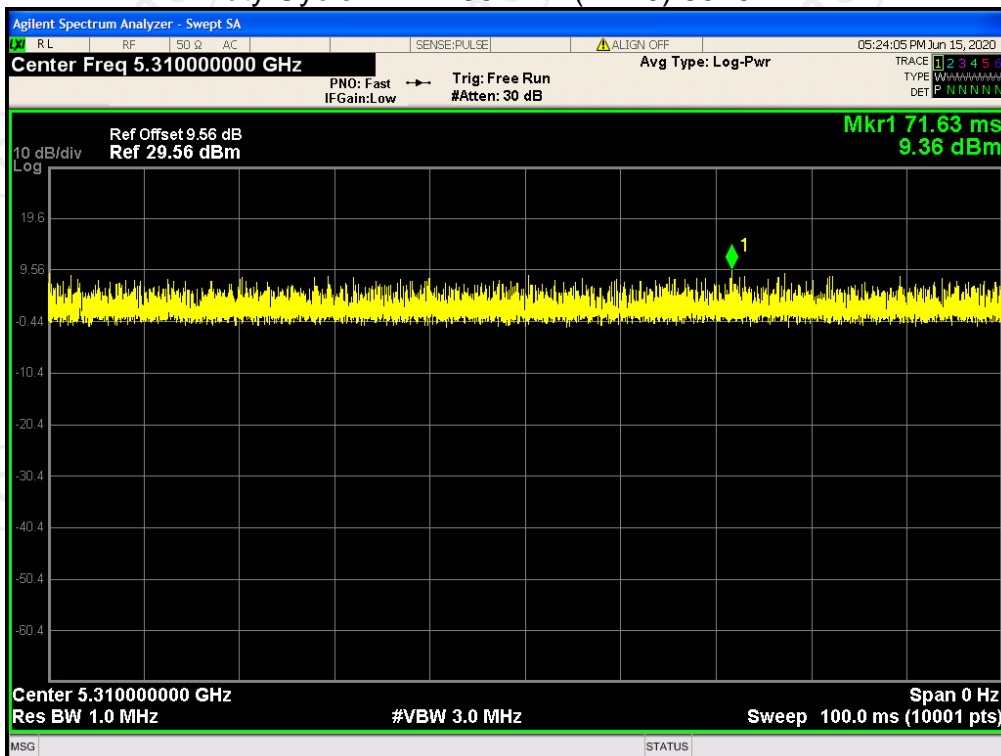

Duty Cycle NVNT 802.11n(HT20) 5785MHz

Duty Cycle NVNT 802.11n(HT20) 5825MHz

Duty Cycle NVNT 802.11n(HT40) 5190MHz

Duty Cycle NVNT 802.11n(HT40) 5230MHz

Duty Cycle NVNT 802.11n(HT40) 5270MHz

Duty Cycle NVNT 802.11n(HT40) 5310MHz