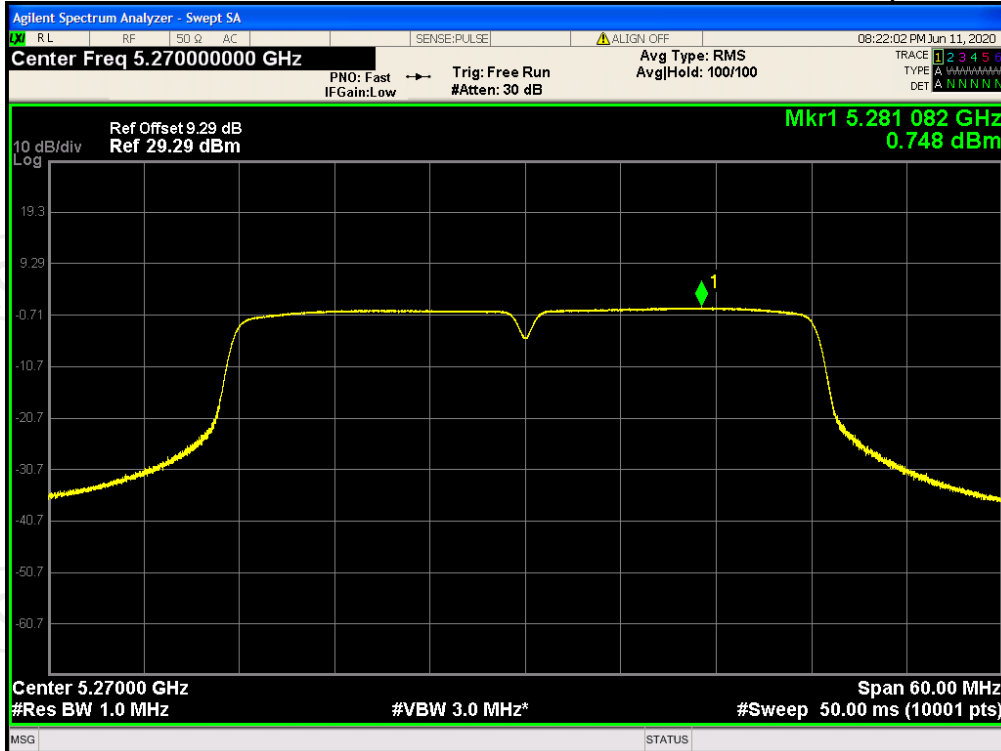

PSD NVNT 802.11n(HT20) 5700MHz Ant0

PSD NVNT 802.11n(HT20) 5745MHz Ant0

PSD NVNT 802.11n(HT20) 5785MHz Ant0

PSD NVNT 802.11n(HT20) 5825MHz Ant0

PSD NVNT 802.11n(HT40) 5190MHz Ant0

PSD NVNT 802.11n(HT40) 5310MHz Ant0