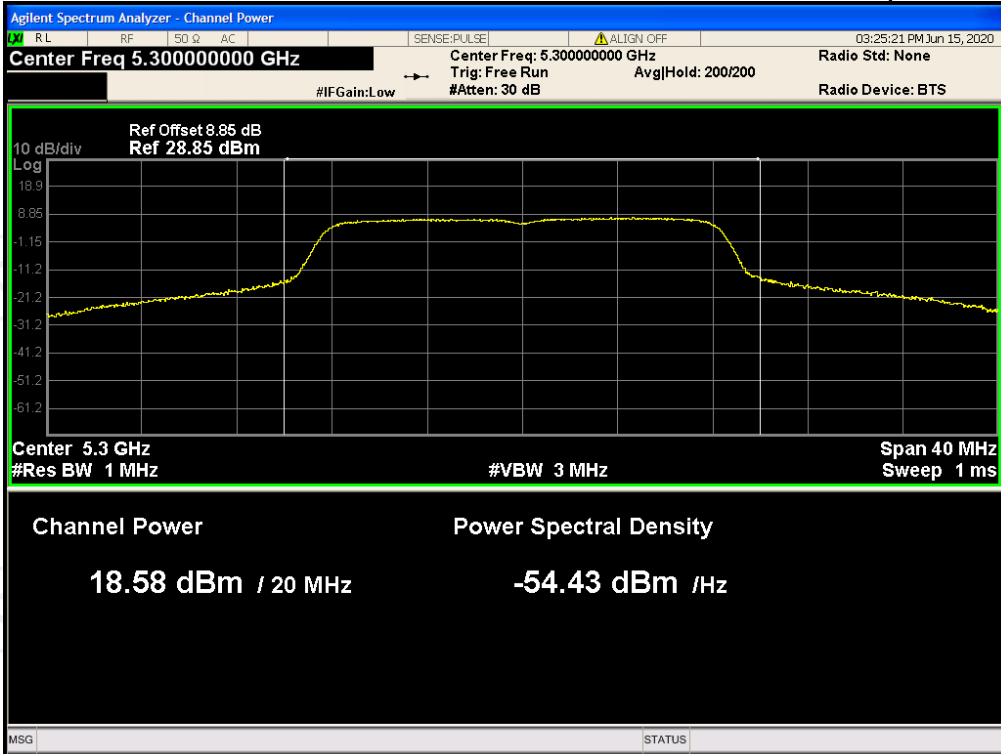

Power NVNT 802.11a 5180MHz Ant1

Power NVNT 802.11a 5200MHz Ant1

Power NVNT 802.11a 5240MHz Ant1

Power NVNT 802.11a 5260MHz Ant1

Power NVNT 802.11a 5300MHz Ant1

Power NVNT 802.11a 5320MHz Ant1

Power NVNT 802.11a 5500MHz Ant1

Power NVNT 802.11a 5600MHz Ant1

Power NVNT 802.11a 5700MHz Ant1

Power NVNT 802.11a 5745MHz Ant1

Power NVNT 802.11a 5785MHz Ant1

Power NVNT 802.11a 5825MHz Ant1

Power NVNT 802.11n(HT20) 5180MHz Ant1

Power NVNT 802.11n(HT20) 5200MHz Ant1