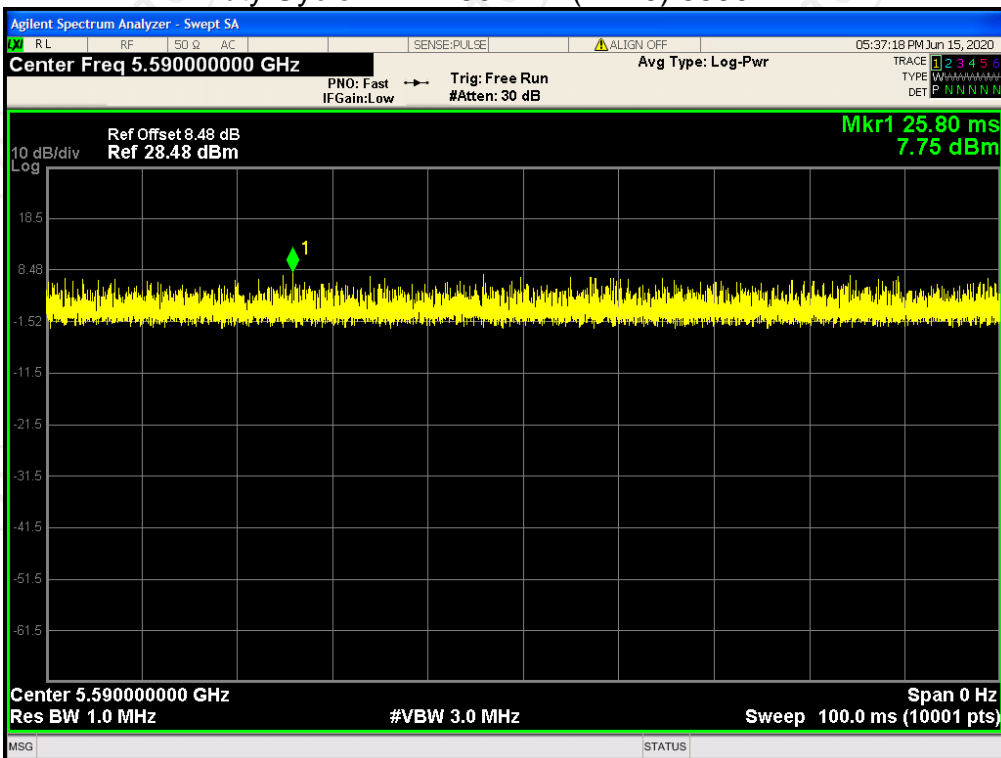

Duty Cycle NVNT 802.11n(HT40) 5590MHz