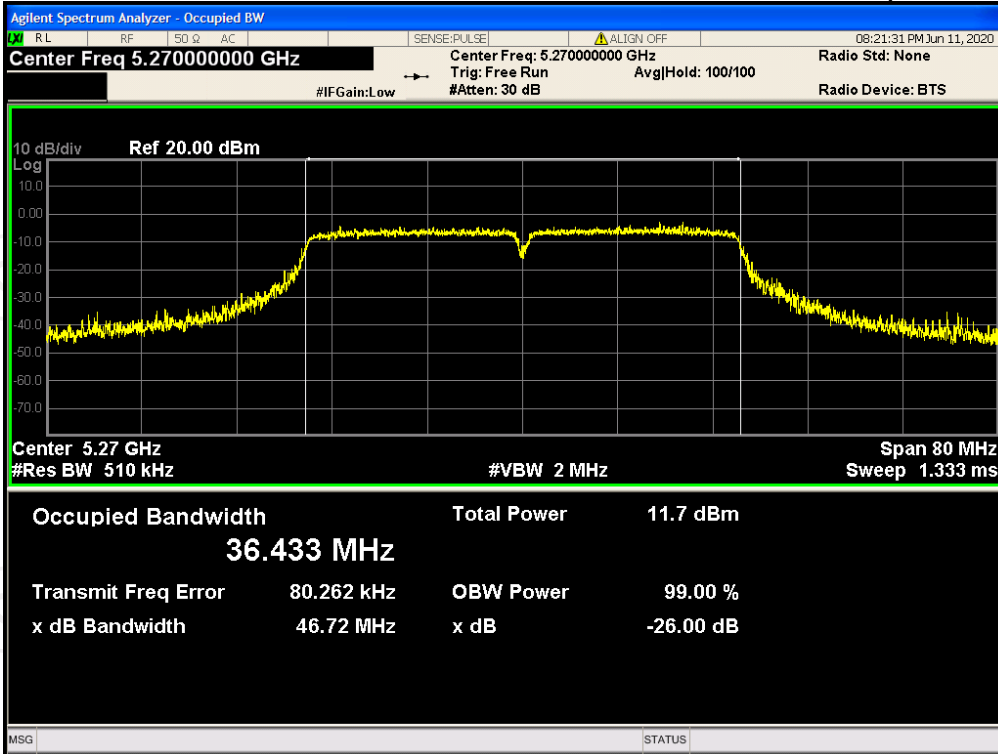

OBW NVNT 802.11n(HT40) 5270MHz Ant0