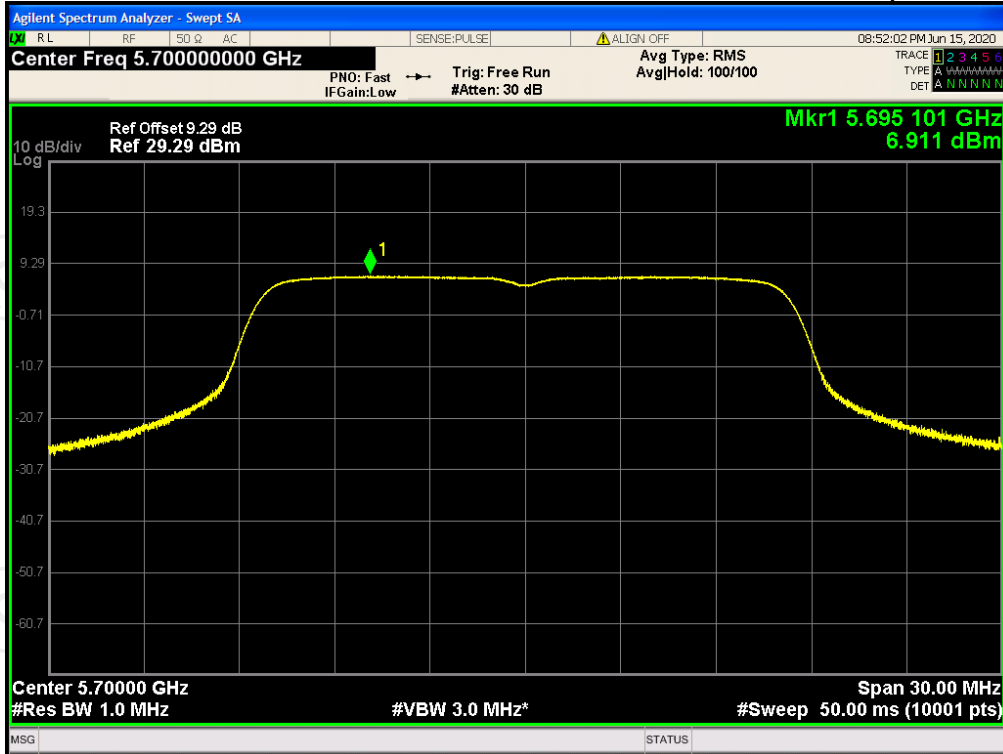

PSD NVNT 802.11a 5180MHz Ant0

PSD NVNT 802.11a 5200MHz Ant0

PSD NVNT 802.11a 5240MHz Ant0

PSD NVNT 802.11a 5260MHz Ant0

PSD NVNT 802.11a 5300MHz Ant0

PSD NVNT 802.11a 5320MHz Ant0

PSD NVNT 802.11a 5500MHz Ant0

PSD NVNT 802.11a 5600MHz Ant0

PSD NVNT 802.11a 5700MHz Ant0

PSD NVNT 802.11a 5745MHz Ant0

PSD NVNT 802.11a 5785MHz Ant0

PSD NVNT 802.11a 5825MHz Ant0

PSD NVNT 802.11n(HT20) 5180MHz Ant0

PSD NVNT 802.11n(HT20) 5200MHz Ant0