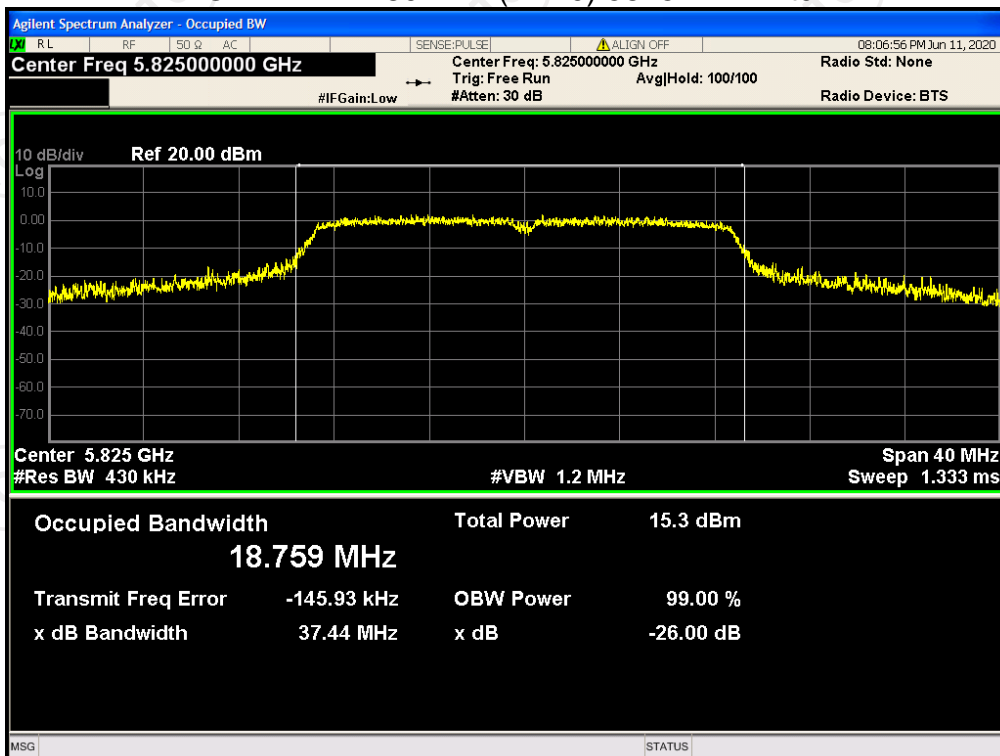

OBW NVNT 802.11n(HT20) 5700MHz Ant0

OBW NVNT 802.11n(HT20) 5745MHz Ant0

OBW NVNT 802.11n(HT20) 5785MHz Ant0

OBW NVNT 802.11n(HT20) 5825MHz Ant0

OBW NVNT 802.11n(HT40) 5190MHz Ant0

OBW NVNT 802.11n(HT40) 5230MHz Ant0