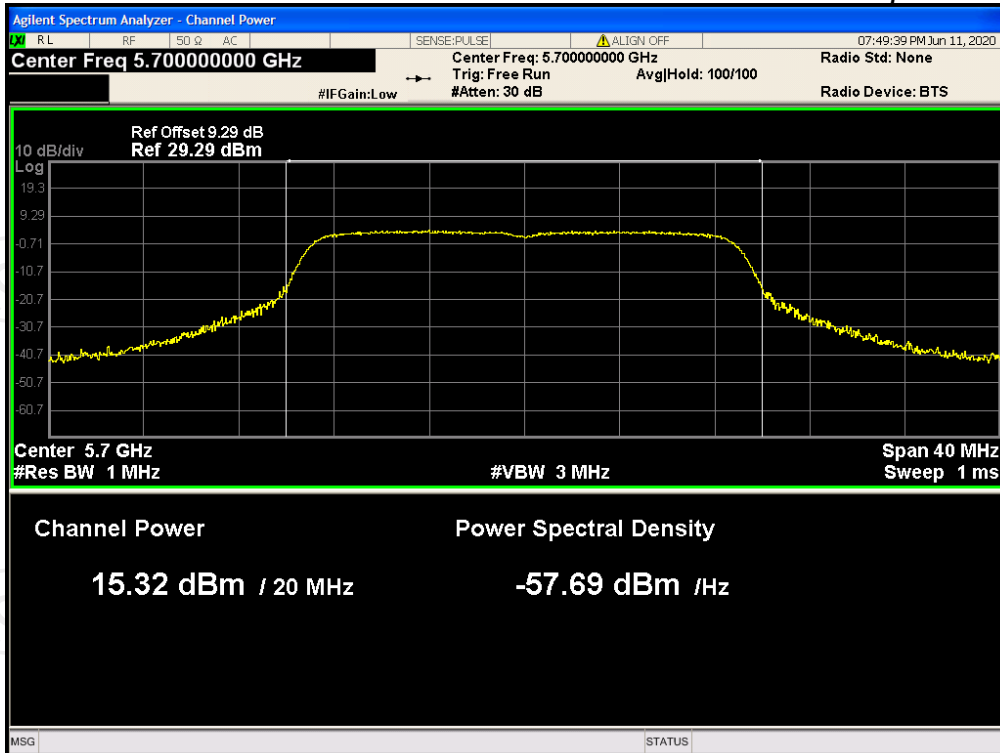

Power NVNT 802.11n(HT20) 5700MHz Ant0