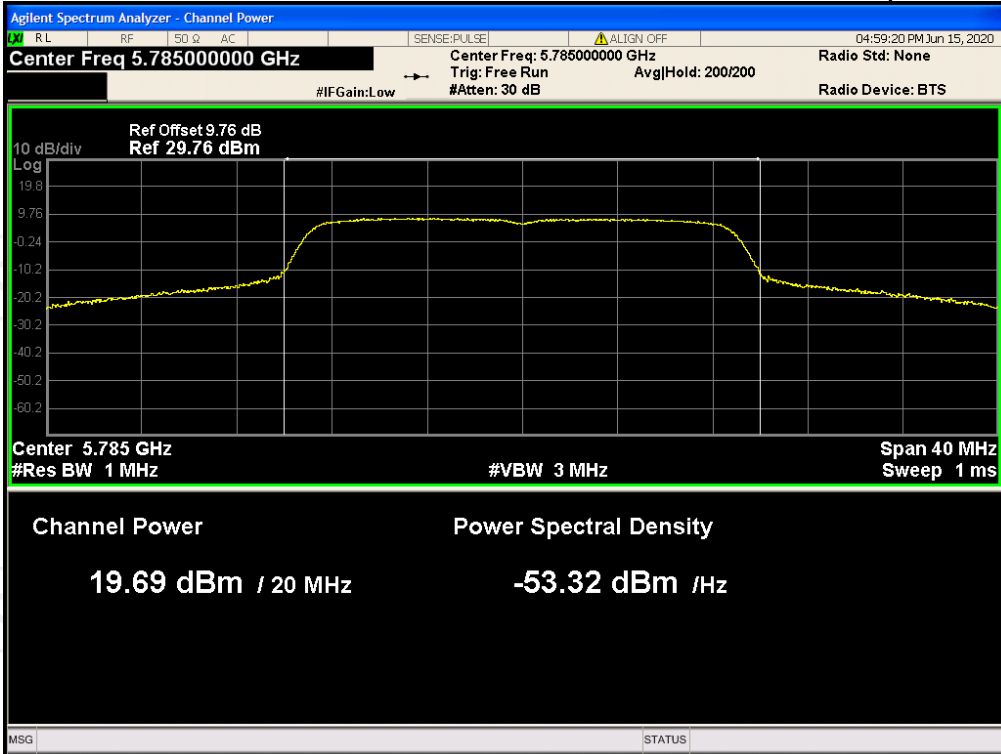

Power NVNT 802.11a 5600MHz Ant1

Power NVNT 802.11a 5700MHz Ant1

Power NVNT 802.11a 5745MHz Ant1

Power NVNT 802.11a 5785MHz Ant1

Power NVNT 802.11a 5825MHz Ant1

Power NVNT 802.11n(HT20) 5180MHz Ant1

Power NVNT 802.11n(HT20) 5200MHz Ant1

Power NVNT 802.11n(HT20) 5240MHz Ant1

Power NVNT 802.11n(HT20) 5260MHz Ant1

Power NVNT 802.11n(HT20) 5300MHz Ant1

Power NVNT 802.11n(HT20) 5320MHz Ant1

Power NVNT 802.11n(HT20) 5500MHz Ant1

Power NVNT 802.11n(HT20) 5600MHz Ant1

Power NVNT 802.11n(HT20) 5700MHz Ant1

Power NVNT 802.11n(HT20) 5745MHz Ant1

Power NVNT 802.11n(HT20) 5785MHz Ant1

Power NVNT 802.11n(HT20) 5825MHz Ant1

Power NVNT 802.11n(HT40) 5190MHz Ant1

Power NVNT 802.11n(HT40) 5230MHz Ant1