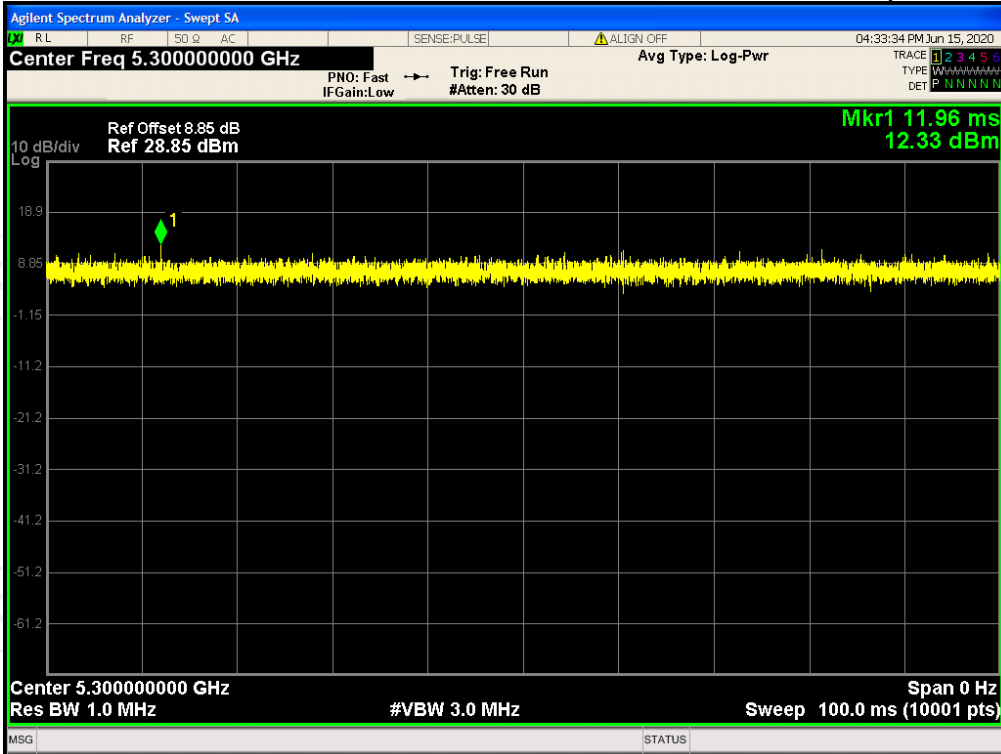

Duty Cycle NVNT 802.11n(HT20) 5300MHz