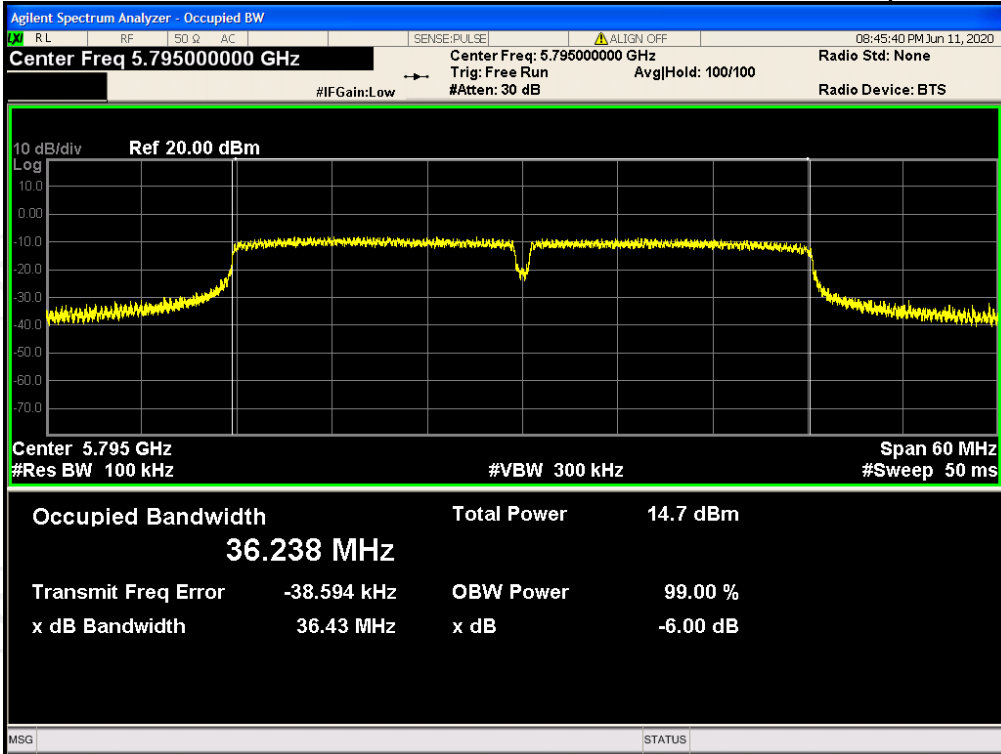

-6dB Bandwidth NVNT 802.11n(HT20) 5825MHz Ant0

-6dB Bandwidth NVNT 802.11n(HT40) 5755MHz Ant0

-6dB Bandwidth NVNT 802.11n(HT40) 5795MHz Ant0