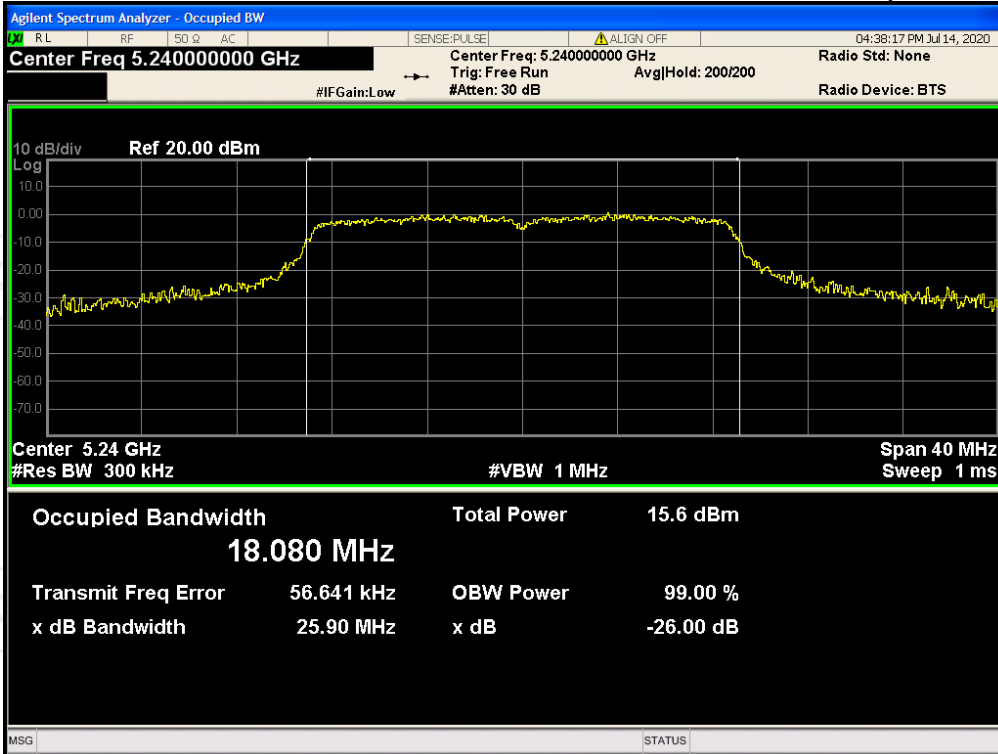

OBW NVNT 802.11n(HT20) 5240MHz Ant0