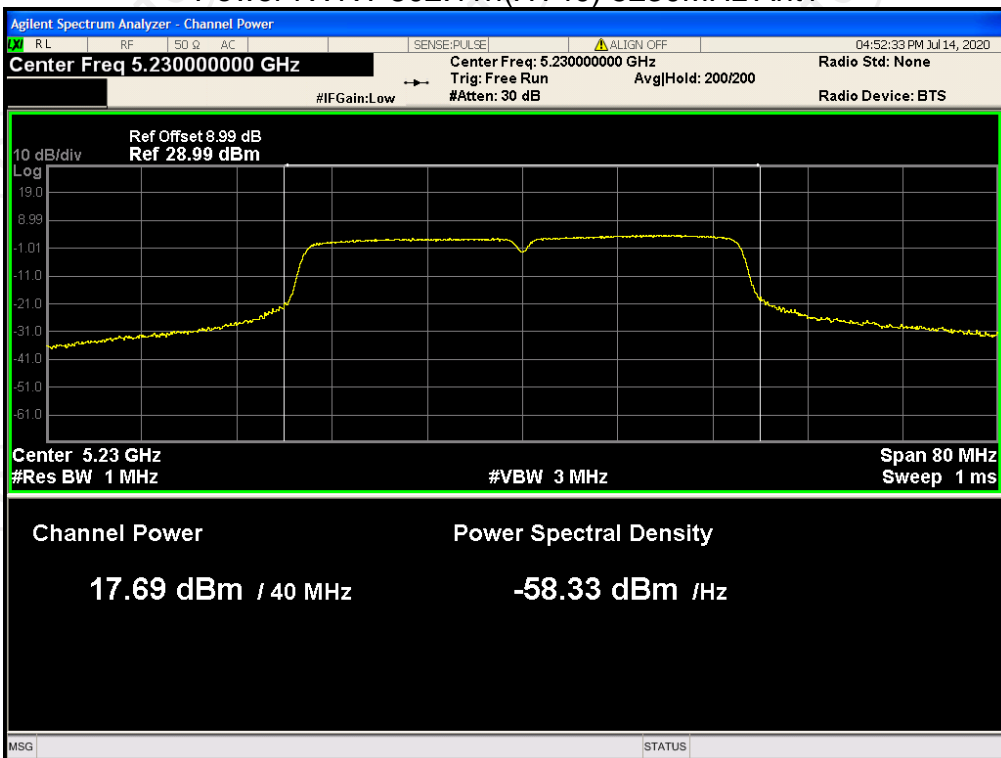

Power NVNT 802.11n(HT20) 5240MHz Ant1

Power NVNT 802.11n(HT20) 5260MHz Ant1

Power NVNT 802.11n(HT20) 5300MHz Ant1

Power NVNT 802.11n(HT20) 5320MHz Ant1

Power NVNT 802.11n(HT20) 5500MHz Ant1

Power NVNT 802.11n(HT20) 5600MHz Ant1

Power NVNT 802.11n(HT20) 5700MHz Ant1

Power NVNT 802.11n(HT20) 5745MHz Ant1

Power NVNT 802.11n(HT20) 5785MHz Ant1

Power NVNT 802.11n(HT20) 5825MHz Ant1

Power NVNT 802.11n(HT40) 5190MHz Ant1

Power NVNT 802.11n(HT40) 5230MHz Ant1

Power NVNT 802.11n(HT40) 5270MHz Ant1

Power NVNT 802.11n(HT40) 5310MHz Ant1

Power NVNT 802.11n(HT40) 5510MHz Ant1

Power NVNT 802.11n(HT40) 5590MHz Ant1

Power NVNT 802.11n(HT40) 5670MHz Ant1

Power NVNT 802.11n(HT40) 5755MHz Ant1

Power NVNT 802.11n(HT40) 5795MHz Ant1