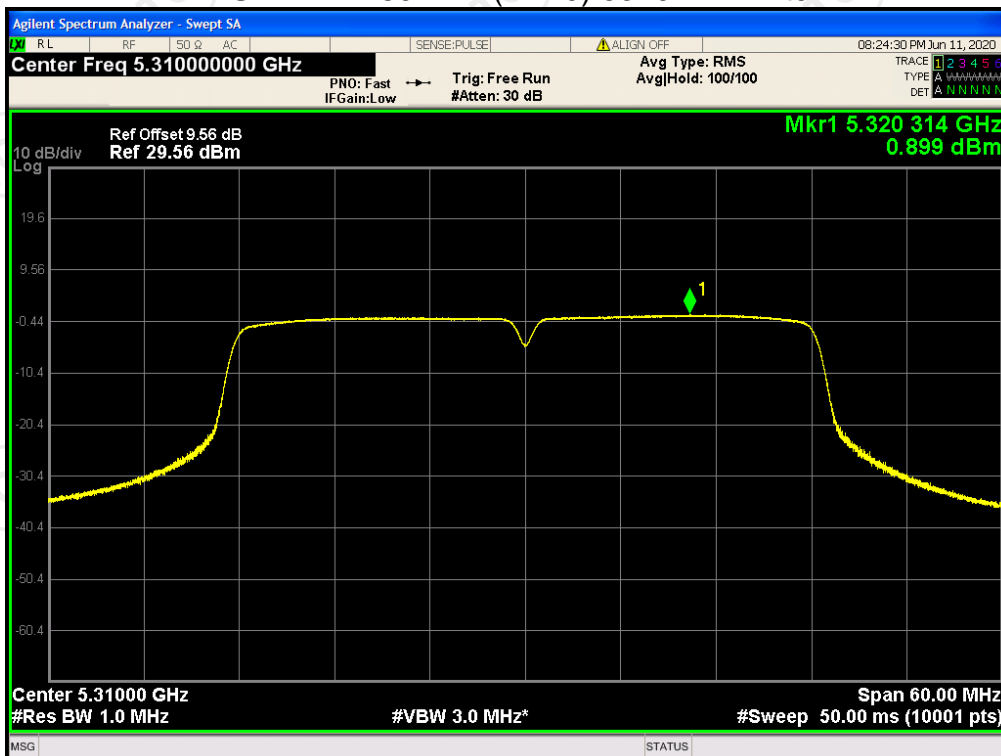

PSD NVNT 802.11n(HT20) 5700MHz Ant0

PSD NVNT 802.11n(HT20) 5745MHz Ant0

PSD NVNT 802.11n(HT20) 5785MHz Ant0

PSD NVNT 802.11n(HT20) 5825MHz Ant0

PSD NVNT 802.11n(HT40) 5190MHz Ant0

PSD NVNT 802.11n(HT40) 5310MHz Ant0