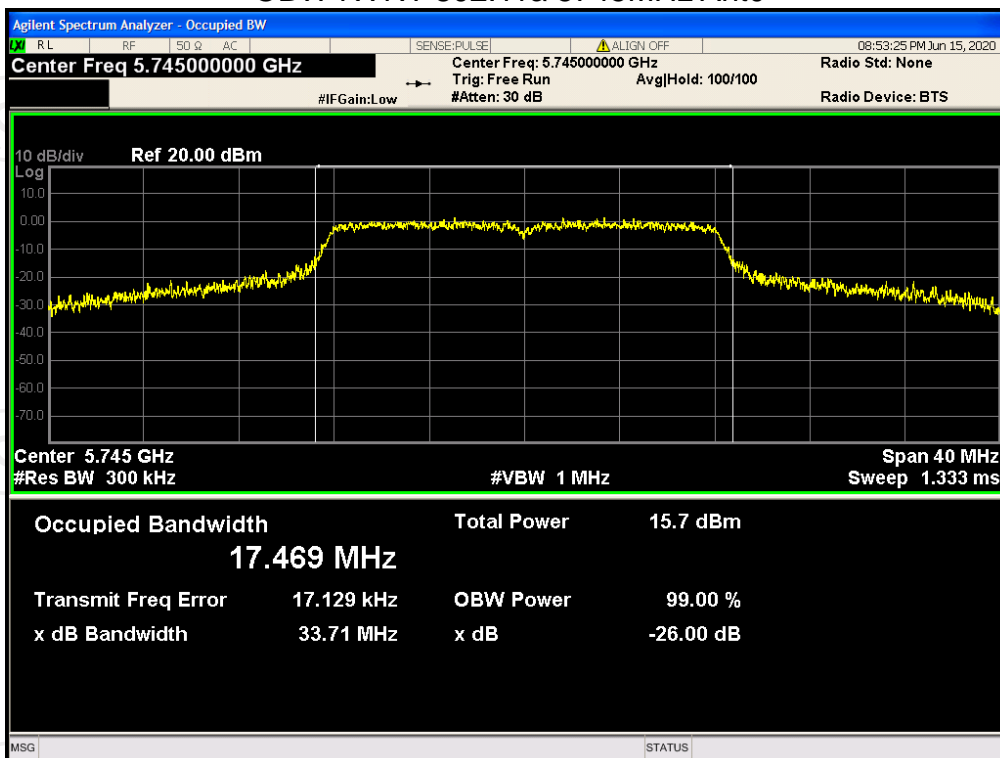

OBW NVNT 802.11a 5600MHz Ant0

OBW NVNT 802.11a 5700MHz Ant0

OBW NVNT 802.11a 5745MHz Ant0

OBW NVNT 802.11a 5785MHz Ant0

OBW NVNT 802.11a 5825MHz Ant0

OBW NVNT 802.11n(HT20) 5180MHz Ant0

OBW NVNT 802.11n(HT20) 5200MHz Ant0