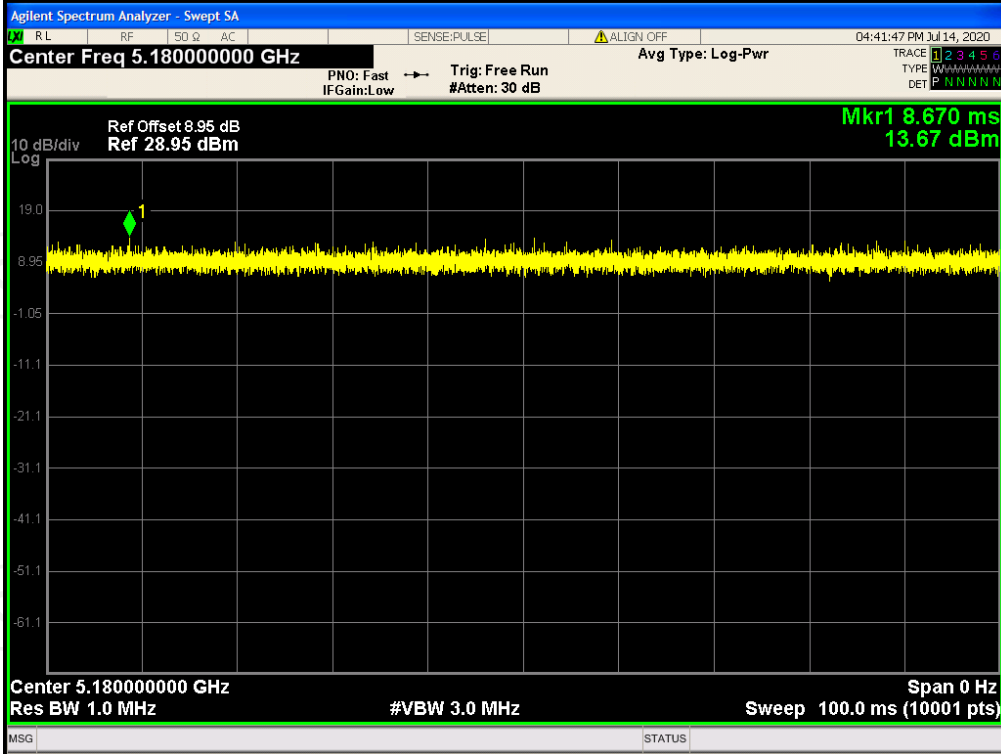

Duty Cycle NVNT 802.11a 5600MHz

Duty Cycle NVNT 802.11a 5700MHz

Duty Cycle NVNT 802.11a 5745MHz

Duty Cycle NVNT 802.11a 5785MHz

Duty Cycle NVNT 802.11a 5825MHz

Duty Cycle NVNT 802.11n(HT20) 5180MHz

Duty Cycle NVNT 802.11n(HT20) 5200MHz