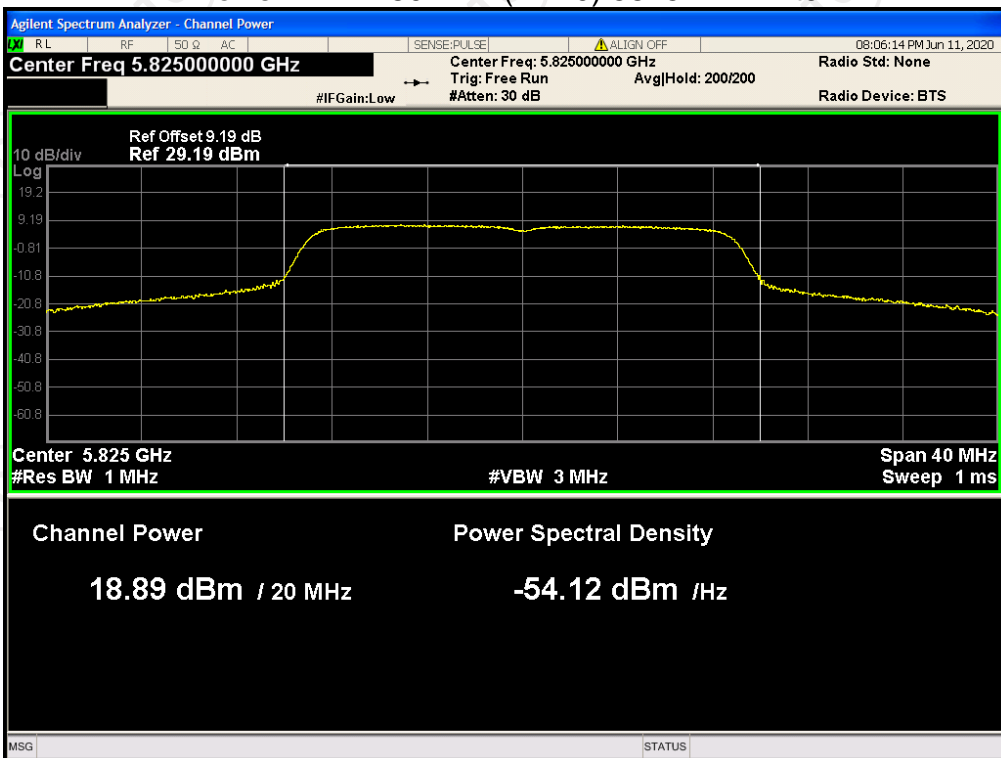

Power NVNT 802.11n(HT20) 5600MHz Ant0

Power NVNT 802.11n(HT20) 5700MHz Ant0

Power NVNT 802.11n(HT20) 5745MHz Ant0

Power NVNT 802.11n(HT20) 5785MHz Ant0

Power NVNT 802.11n(HT20) 5825MHz Ant0

Power NVNT 802.11n(HT40) 5190MHz Ant0