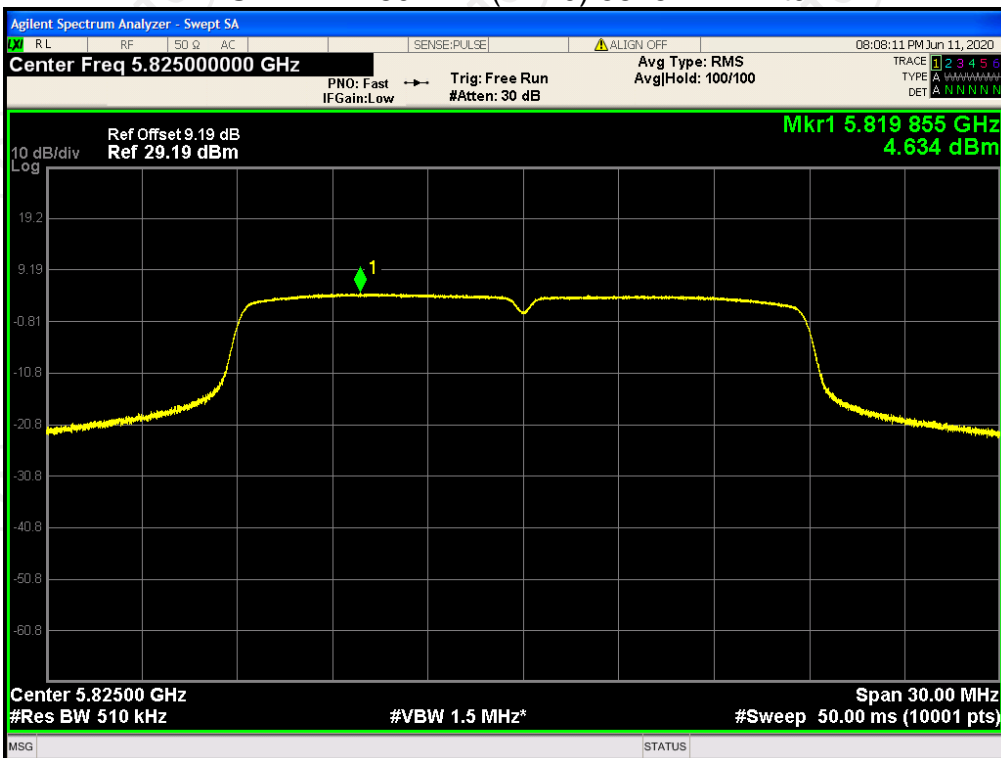

PSD NVNT 802.11n(HT20) 5700MHz Ant0

PSD NVNT 802.11n(HT20) 5745MHz Ant0

PSD NVNT 802.11n(HT20) 5785MHz Ant0

PSD NVNT 802.11n(HT20) 5825MHz Ant0

PSD NVNT 802.11n(HT40) 5190MHz Ant0

PSD NVNT 802.11n(HT40) 5310MHz Ant0