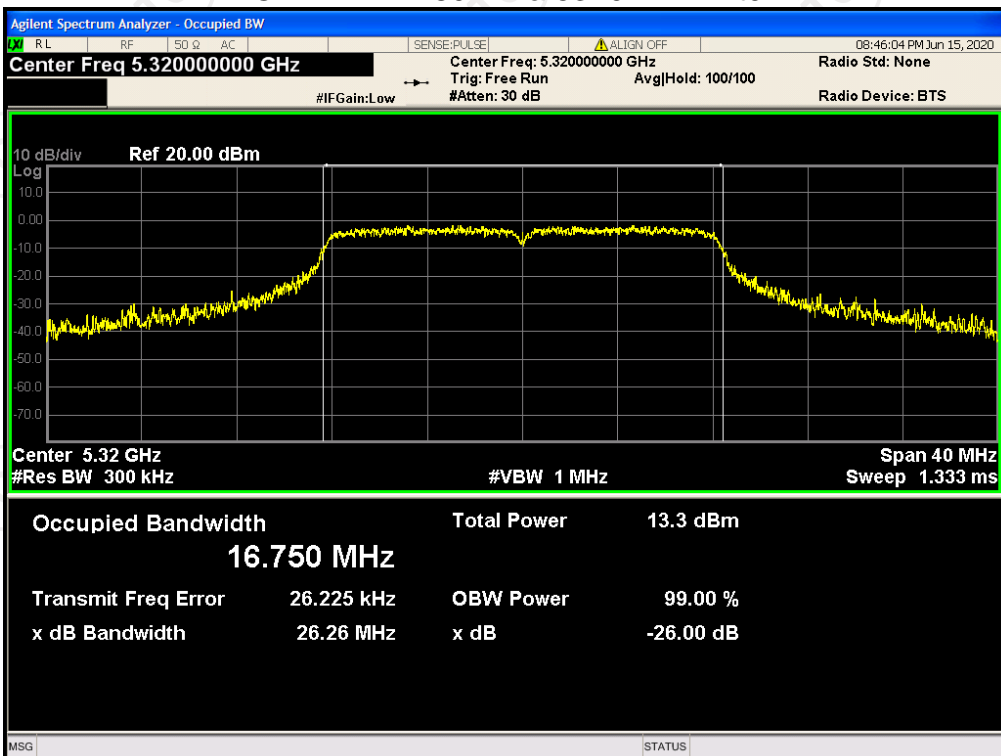

OBW NVNT 802.11a 5180MHz Ant0

OBW NVNT 802.11a 5200MHz Ant0

OBW NVNT 802.11a 5240MHz Ant0

OBW NVNT 802.11a 5260MHz Ant0

OBW NVNT 802.11a 5300MHz Ant0

OBW NVNT 802.11a 5320MHz Ant0

OBW NVNT 802.11a 5500MHz Ant0