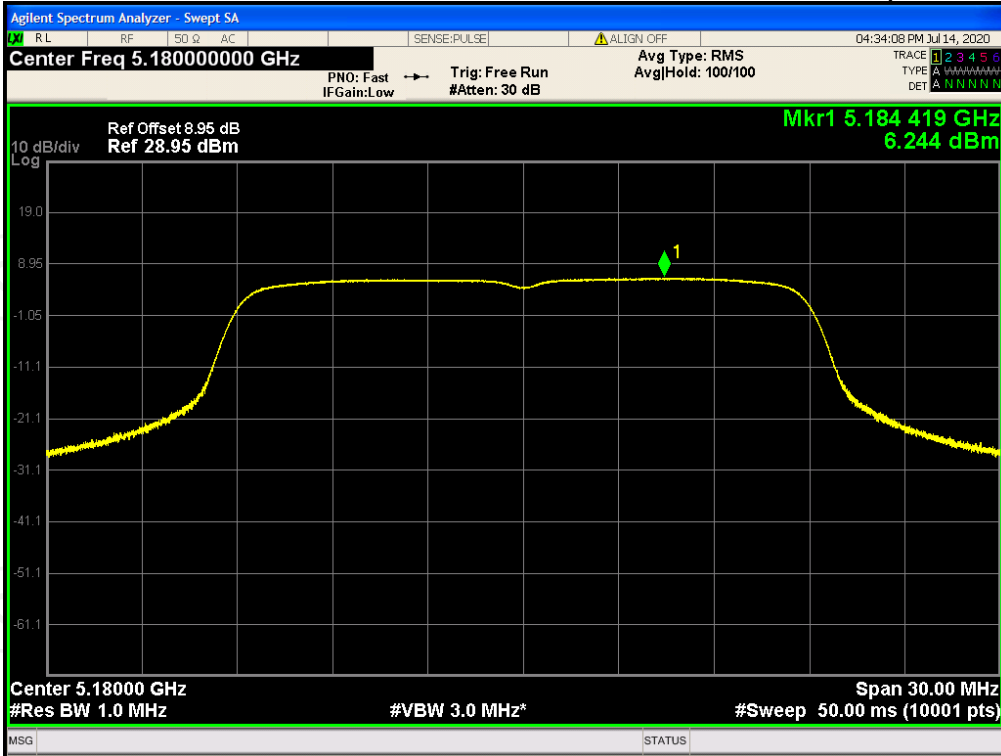

PSD NVNT 802.11a 5600MHz Ant0

PSD NVNT 802.11a 5700MHz Ant0

PSD NVNT 802.11a 5745MHz Ant0

PSD NVNT 802.11a 5785MHz Ant0

PSD NVNT 802.11a 5825MHz Ant0

PSD NVNT 802.11n(HT20) 5180MHz Ant0

PSD NVNT 802.11n(HT20) 5200MHz Ant0

PSD NVNT 802.11n(HT20) 5240MHz Ant0

PSD NVNT 802.11n(HT20) 5260MHz Ant0

PSD NVNT 802.11n(HT20) 5300MHz Ant0

PSD NVNT 802.11n(HT20) 5320MHz Ant0

PSD NVNT 802.11n(HT20) 5500MHz Ant0

PSD NVNT 802.11n(HT20) 5600MHz Ant0