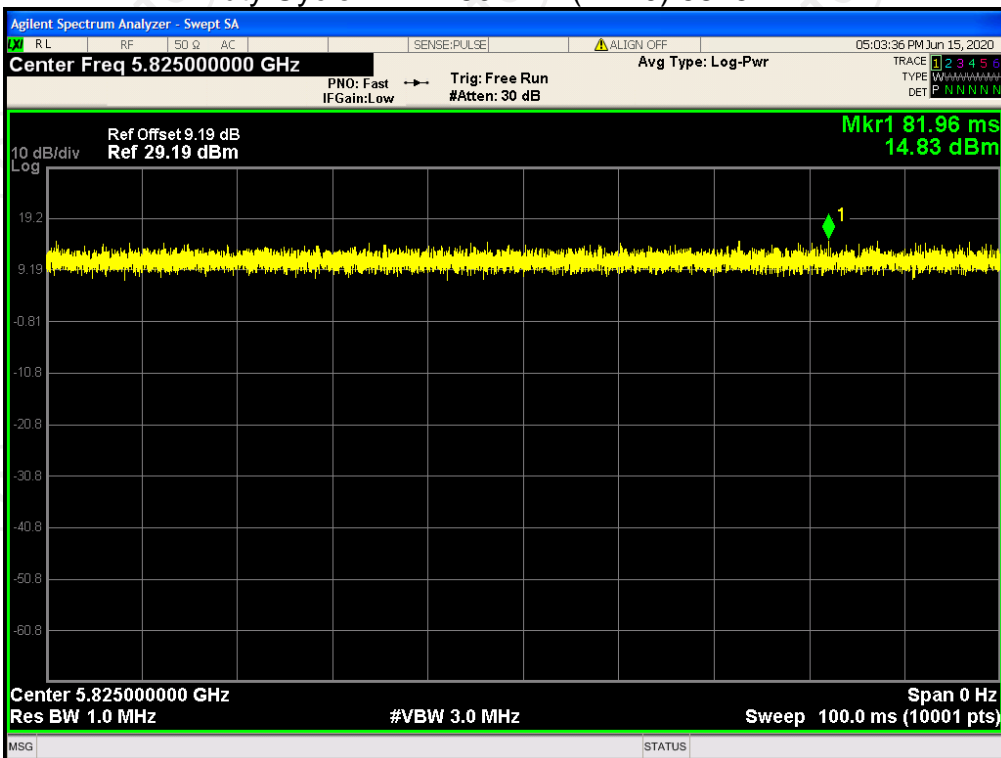

Duty Cycle NVNT 802.11n(HT20) 5825MHz