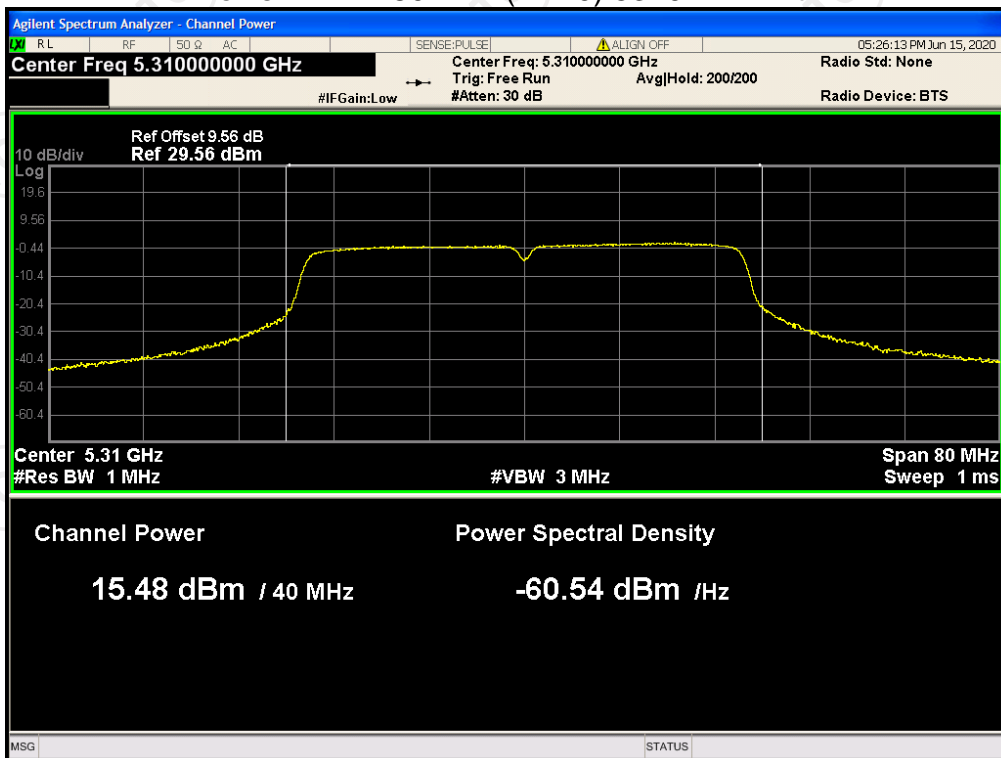

Power NVNT 802.11n(HT20) 5240MHz Ant1

Power NVNT 802.11n(HT20) 5260MHz Ant1

Power NVNT 802.11n(HT20) 5300MHz Ant1

Power NVNT 802.11n(HT20) 5320MHz Ant1

Power NVNT 802.11n(HT20) 5500MHz Ant1

Power NVNT 802.11n(HT20) 5600MHz Ant1

Power NVNT 802.11n(HT20) 5700MHz Ant1

Power NVNT 802.11n(HT20) 5745MHz Ant1

Power NVNT 802.11n(HT20) 5785MHz Ant1

Power NVNT 802.11n(HT20) 5825MHz Ant1

Power NVNT 802.11n(HT40) 5190MHz Ant1

Power NVNT 802.11n(HT40) 5230MHz Ant1

Power NVNT 802.11n(HT40) 5270MHz Ant1

Power NVNT 802.11n(HT40) 5310MHz Ant1

Power NVNT 802.11n(HT40) 5510MHz Ant1

Power NVNT 802.11n(HT40) 5590MHz Ant1

Power NVNT 802.11n(HT40) 5670MHz Ant1

Power NVNT 802.11n(HT40) 5755MHz Ant1

Power NVNT 802.11n(HT40) 5795MHz Ant1