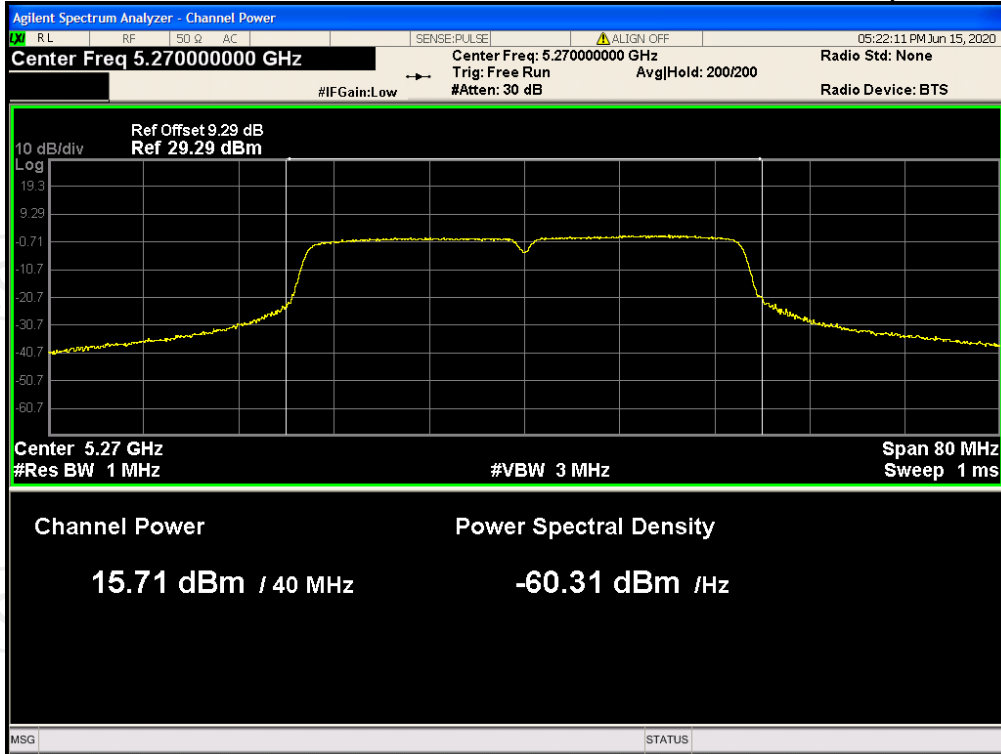

Power NVNT 802.11n(HT20) 5240MHz Ant1

Power NVNT 802.11n(HT20) 5260MHz Ant1

Power NVNT 802.11n(HT20) 5300MHz Ant1

Power NVNT 802.11n(HT20) 5320MHz Ant1

Power NVNT 802.11n(HT20) 5500MHz Ant1

Power NVNT 802.11n(HT20) 5600MHz Ant1

Power NVNT 802.11n(HT20) 5700MHz Ant1

Power NVNT 802.11n(HT20) 5745MHz Ant1

Power NVNT 802.11n(HT20) 5785MHz Ant1

Power NVNT 802.11n(HT20) 5825MHz Ant1

Power NVNT 802.11n(HT40) 5190MHz Ant1

Power NVNT 802.11n(HT40) 5230MHz Ant1

Power NVNT 802.11n(HT40) 5270MHz Ant1

Power NVNT 802.11n(HT40) 5310MHz Ant1

Power NVNT 802.11n(HT40) 5510MHz Ant1

Power NVNT 802.11n(HT40) 5590MHz Ant1

Power NVNT 802.11n(HT40) 5670MHz Ant1

Power NVNT 802.11n(HT40) 5755MHz Ant1