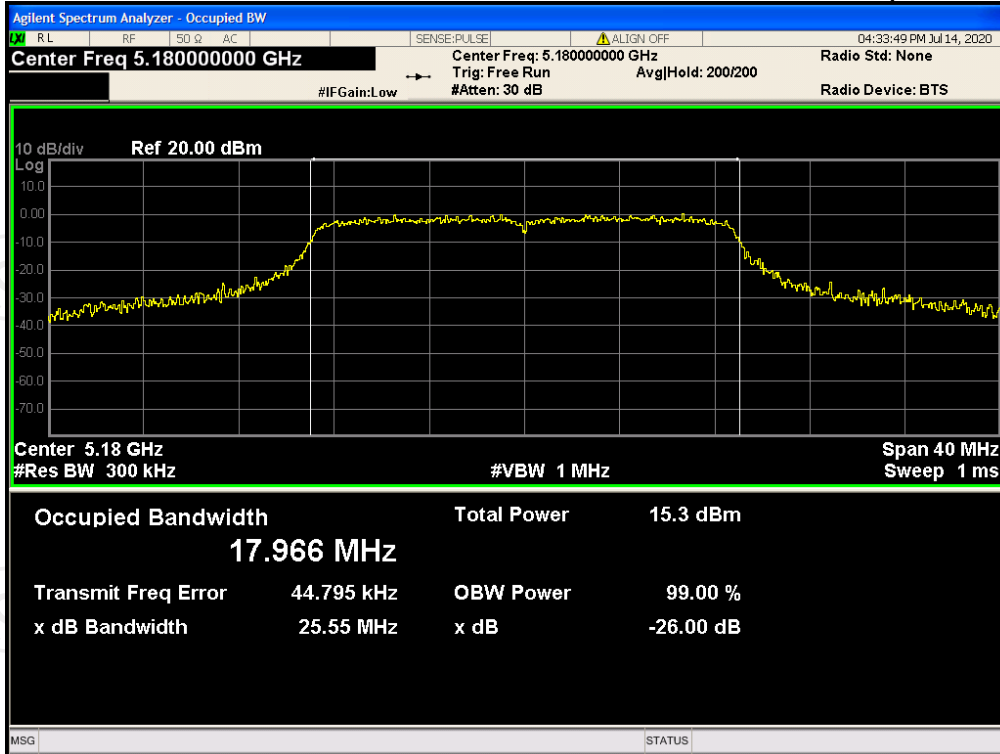

OBW NVNT 802.11a 5600MHz Ant0

OBW NVNT 802.11a 5700MHz Ant0

OBW NVNT 802.11a 5745MHz Ant0

OBW NVNT 802.11a 5785MHz Ant0

OBW NVNT 802.11a 5825MHz Ant0

OBW NVNT 802.11n(HT20) 5180MHz Ant0

OBW NVNT 802.11n(HT20) 5200MHz Ant0