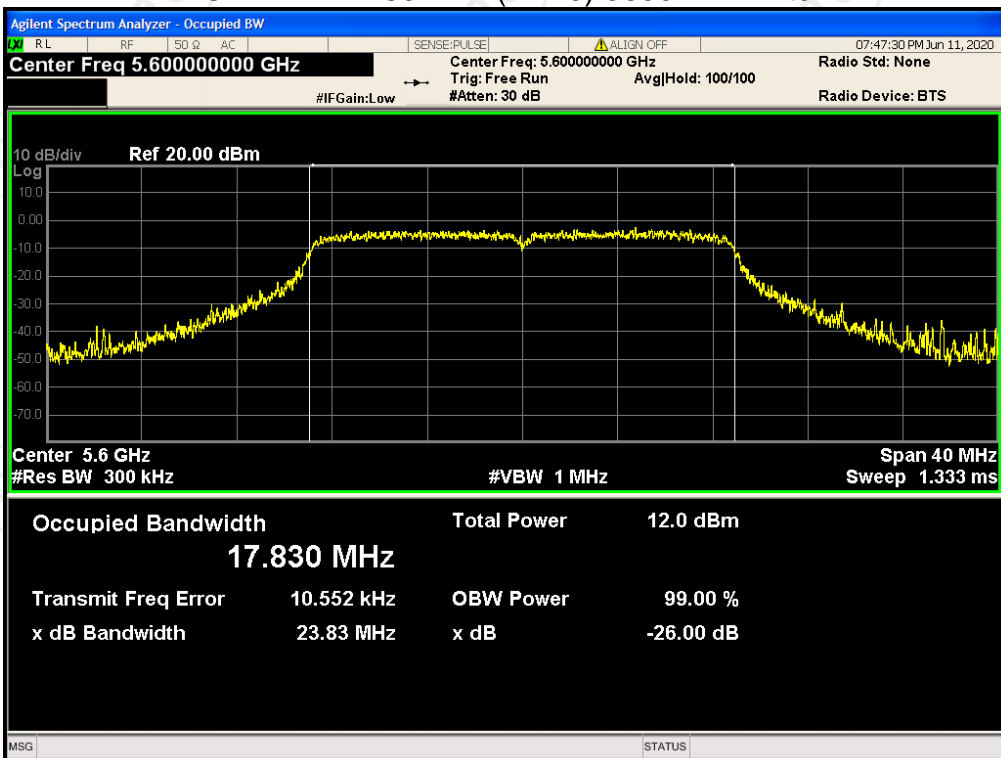

OBW NVNT 802.11n(HT20) 5240MHz Ant0

OBW NVNT 802.11n(HT20) 5260MHz Ant0

OBW NVNT 802.11n(HT20) 5300MHz Ant0

OBW NVNT 802.11n(HT20) 5320MHz Ant0

OBW NVNT 802.11n(HT20) 5500MHz Ant0

OBW NVNT 802.11n(HT20) 5600MHz Ant0