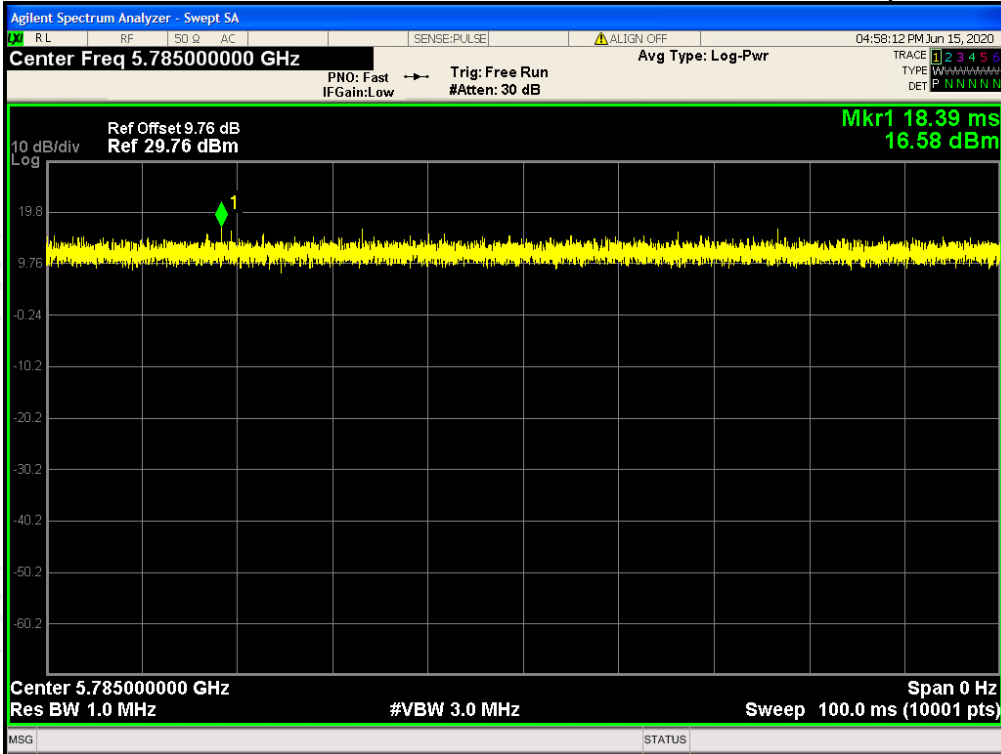

Duty Cycle NVNT 802.11n(HT20) 5785MHz