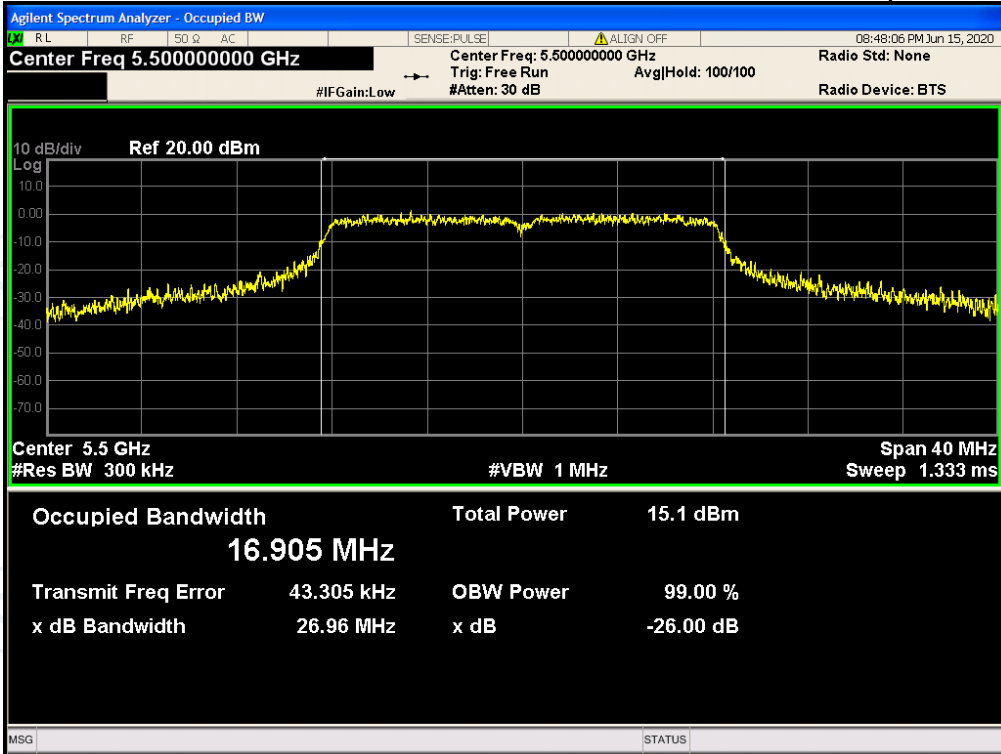

OBW NVNT 802.11a 5180MHz Ant0

OBW NVNT 802.11a 5200MHz Ant0

OBW NVNT 802.11a 5240MHz Ant0

OBW NVNT 802.11a 5260MHz Ant0

OBW NVNT 802.11a 5300MHz Ant0

OBW NVNT 802.11a 5320MHz Ant0

OBW NVNT 802.11a 5500MHz Ant0