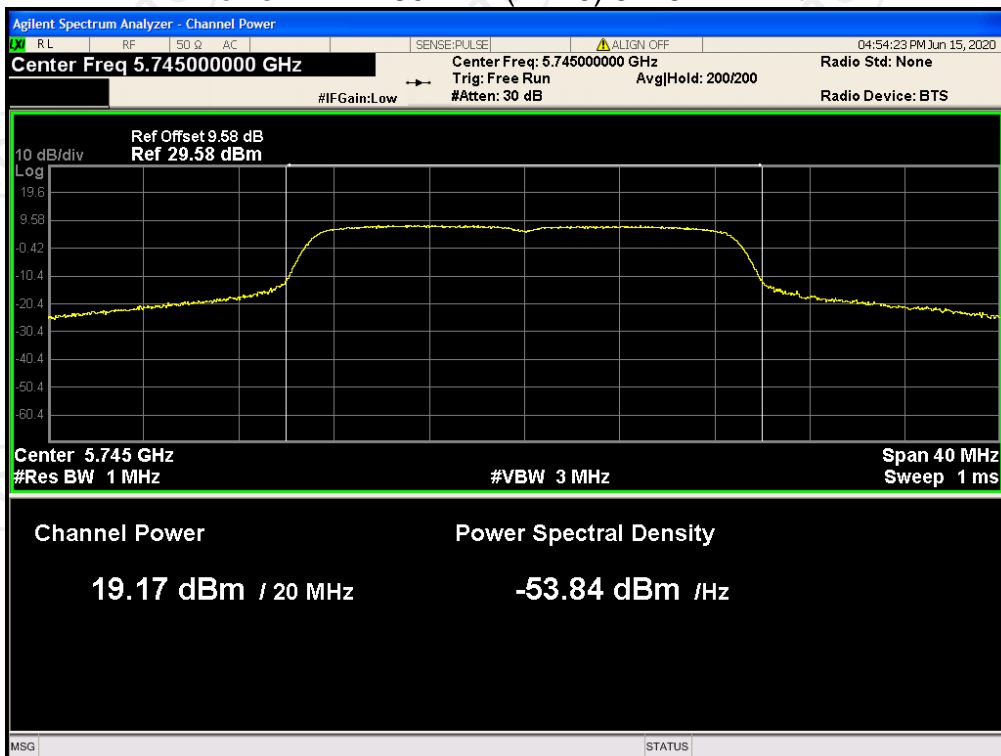

Power NVNT 802.11a 5600MHz Ant1

Power NVNT 802.11a 5700MHz Ant1

Power NVNT 802.11a 5745MHz Ant1

Power NVNT 802.11a 5785MHz Ant1

Power NVNT 802.11a 5825MHz Ant1

Power NVNT 802.11n(HT20) 5180MHz Ant1

Power NVNT 802.11n(HT20) 5200MHz Ant1

Power NVNT 802.11n(HT20) 5240MHz Ant1

Power NVNT 802.11n(HT20) 5260MHz Ant1

Power NVNT 802.11n(HT20) 5300MHz Ant1

Power NVNT 802.11n(HT20) 5320MHz Ant1

Power NVNT 802.11n(HT20) 5500MHz Ant1

Power NVNT 802.11n(HT20) 5600MHz Ant1

Power NVNT 802.11n(HT20) 5700MHz Ant1

Power NVNT 802.11n(HT20) 5745MHz Ant1

Power NVNT 802.11n(HT20) 5785MHz Ant1

Power NVNT 802.11n(HT20) 5825MHz Ant1

Power NVNT 802.11n(HT40) 5190MHz Ant1

Power NVNT 802.11n(HT40) 5230MHz Ant1