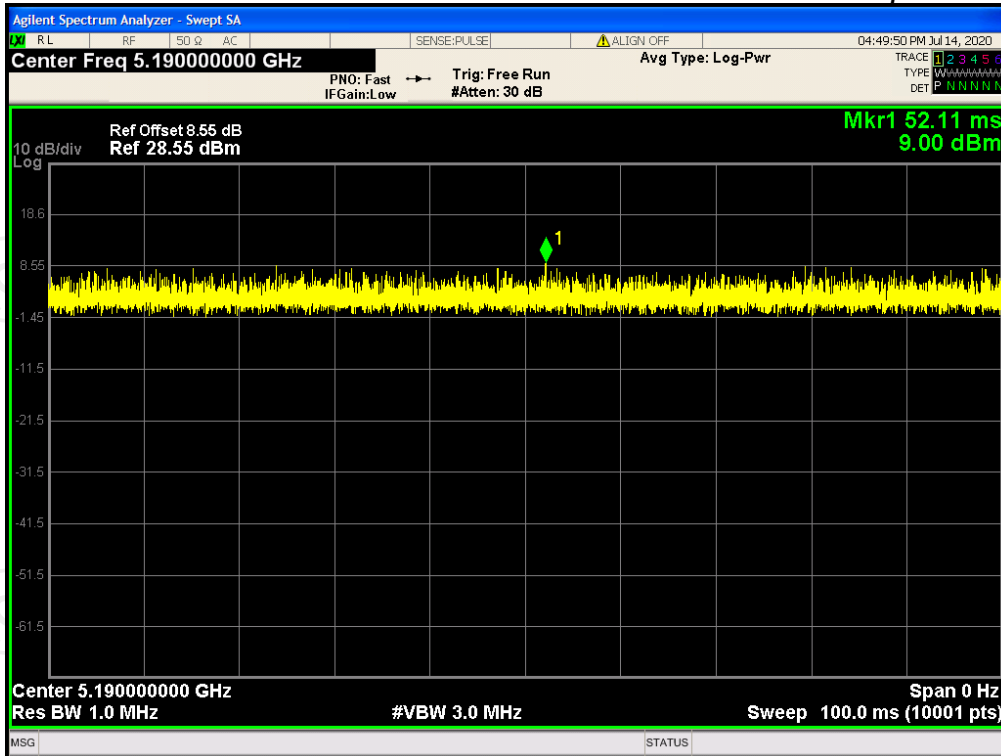

Duty Cycle NVNT 802.11n(HT20) 5785MHz

Duty Cycle NVNT 802.11n(HT20) 5825MHz

Duty Cycle NVNT 802.11n(HT40) 5190MHz

Duty Cycle NVNT 802.11n(HT40) 5230MHz

Duty Cycle NVNT 802.11n(HT40) 5270MHz

Duty Cycle NVNT 802.11n(HT40) 5310MHz