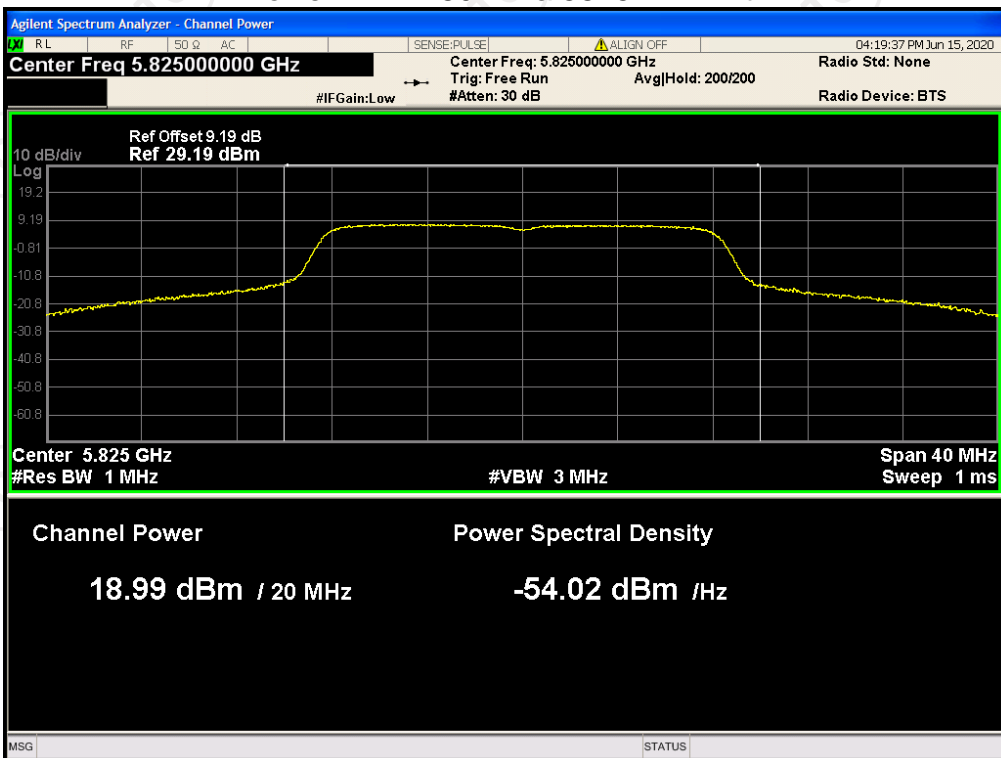

Power NVNT 802.11a 5180MHz Ant1

Power NVNT 802.11a 5200MHz Ant1

Power NVNT 802.11a 5240MHz Ant1

Power NVNT 802.11a 5260MHz Ant1

Power NVNT 802.11a 5300MHz Ant1

Power NVNT 802.11a 5320MHz Ant1

Power NVNT 802.11a 5500MHz Ant1

Power NVNT 802.11a 5600MHz Ant1

Power NVNT 802.11a 5700MHz Ant1

Power NVNT 802.11a 5745MHz Ant1

Power NVNT 802.11a 5785MHz Ant1

Power NVNT 802.11a 5825MHz Ant1

Power NVNT 802.11n(HT20) 5180MHz Ant1

Power NVNT 802.11n(HT20) 5200MHz Ant1

Power NVNT 802.11n(HT20) 5240MHz Ant1

Power NVNT 802.11n(HT20) 5260MHz Ant1

Power NVNT 802.11n(HT20) 5300MHz Ant1

Power NVNT 802.11n(HT20) 5320MHz Ant1

Power NVNT 802.11n(HT20) 5500MHz Ant1

Power NVNT 802.11n(HT20) 5600MHz Ant1