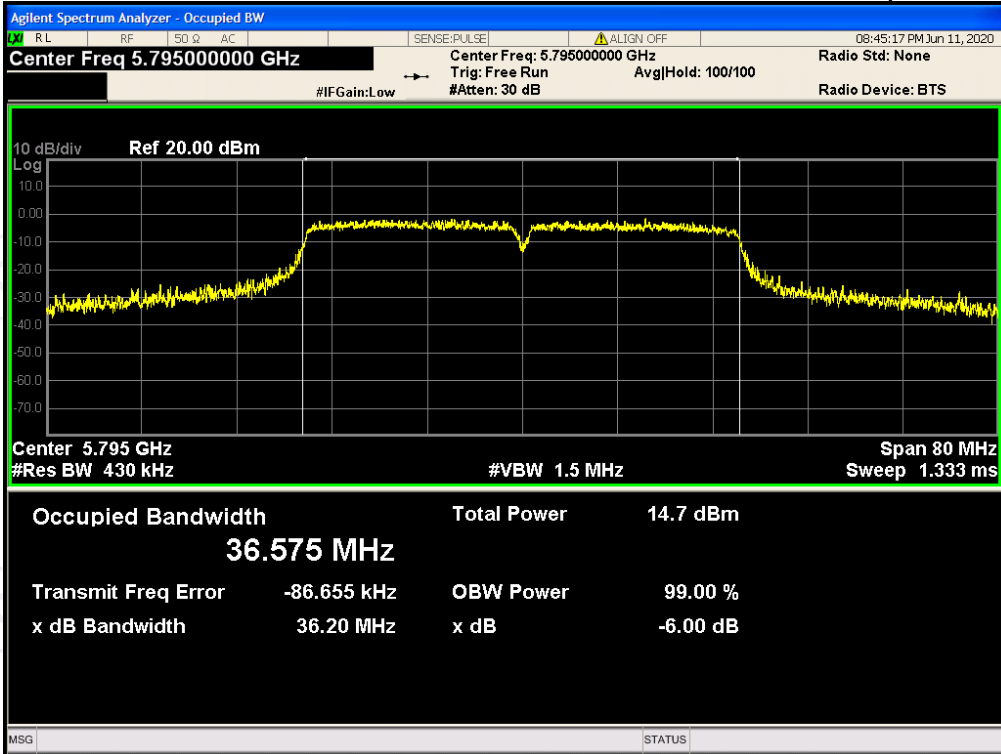

OBW NVNT 802.11n(HT40) 5795MHz Ant0