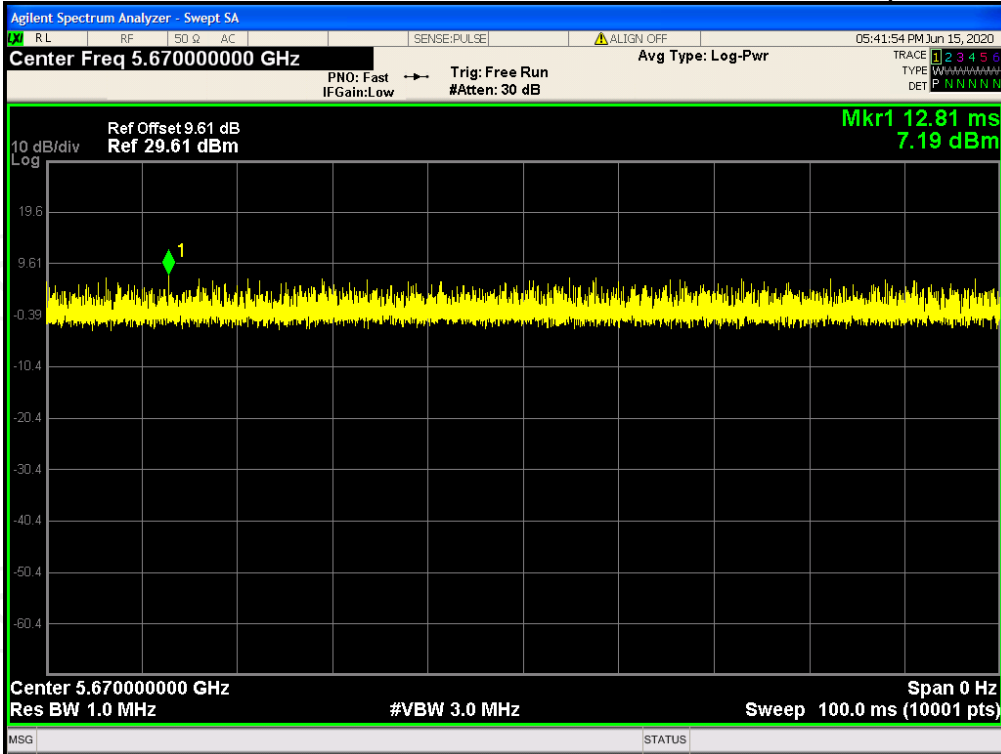

Duty Cycle NVNT 802.11n(HT40) 5670MHz