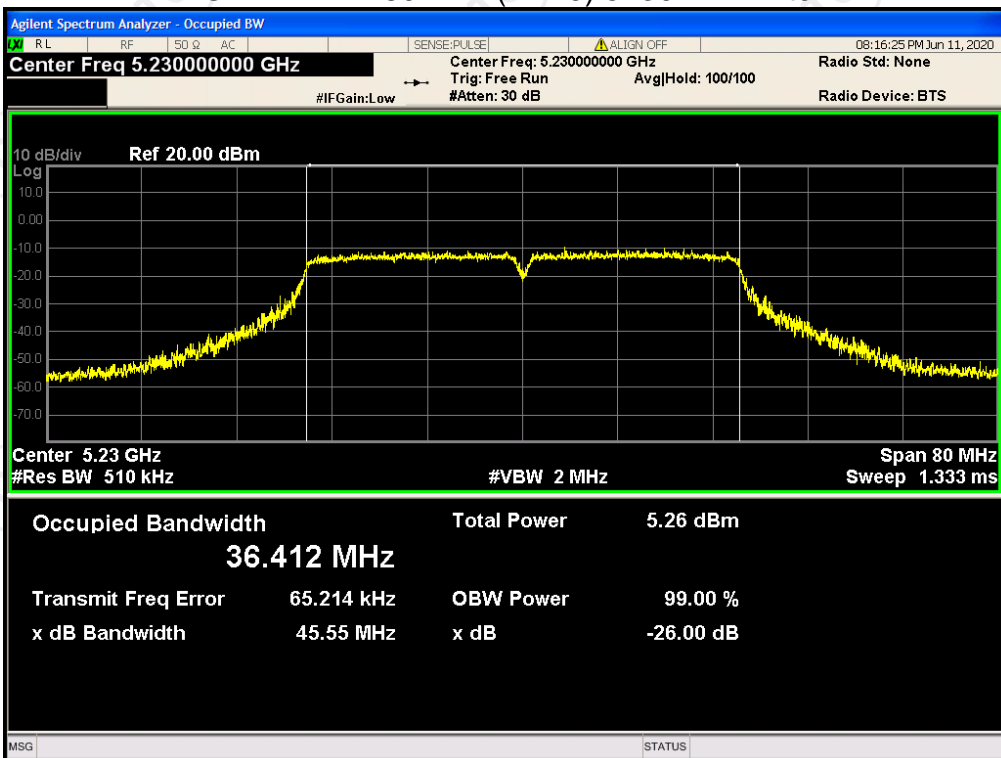

OBW NVNT 802.11n(HT20) 5700MHz Ant0

OBW NVNT 802.11n(HT20) 5745MHz Ant0

OBW NVNT 802.11n(HT20) 5785MHz Ant0

OBW NVNT 802.11n(HT20) 5825MHz Ant0

OBW NVNT 802.11n(HT40) 5190MHz Ant0

OBW NVNT 802.11n(HT40) 5230MHz Ant0