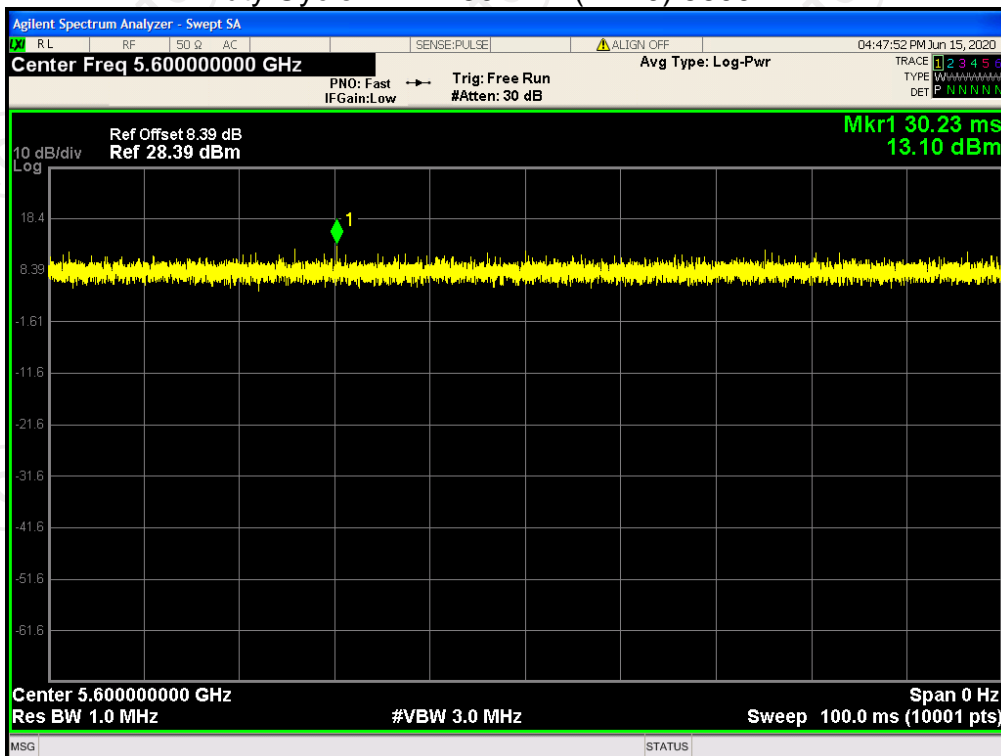

Duty Cycle NVNT 802.11n(HT20) 5240MHz

Duty Cycle NVNT 802.11n(HT20) 5260MHz

Duty Cycle NVNT 802.11n(HT20) 5300MHz

Duty Cycle NVNT 802.11n(HT20) 5600MHz

Duty Cycle NVNT 802.11n(HT20) 5700MHz

Duty Cycle NVNT 802.11n(HT20) 5745MHz