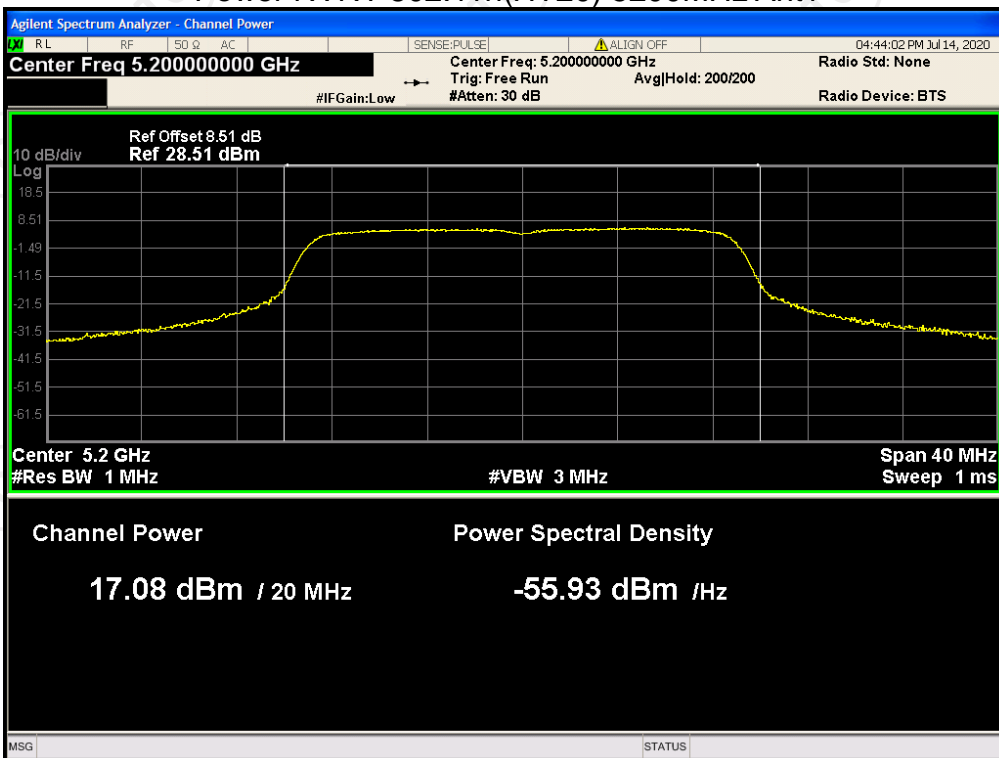

Power NVNT 802.11a 5180MHz Ant1

Power NVNT 802.11a 5200MHz Ant1

Power NVNT 802.11a 5240MHz Ant1

Power NVNT 802.11a 5260MHz Ant1

Power NVNT 802.11a 5300MHz Ant1

Power NVNT 802.11a 5320MHz Ant1

Power NVNT 802.11a 5500MHz Ant1

Power NVNT 802.11a 5600MHz Ant1

Power NVNT 802.11a 5700MHz Ant1

Power NVNT 802.11a 5745MHz Ant1

Power NVNT 802.11a 5785MHz Ant1

Power NVNT 802.11a 5825MHz Ant1

Power NVNT 802.11n(HT20) 5180MHz Ant1

Power NVNT 802.11n(HT20) 5200MHz Ant1

Power NVNT 802.11n(HT20) 5240MHz Ant1

Power NVNT 802.11n(HT20) 5260MHz Ant1

Power NVNT 802.11n(HT20) 5300MHz Ant1

Power NVNT 802.11n(HT20) 5320MHz Ant1

Power NVNT 802.11n(HT20) 5500MHz Ant1

Power NVNT 802.11n(HT20) 5600MHz Ant1