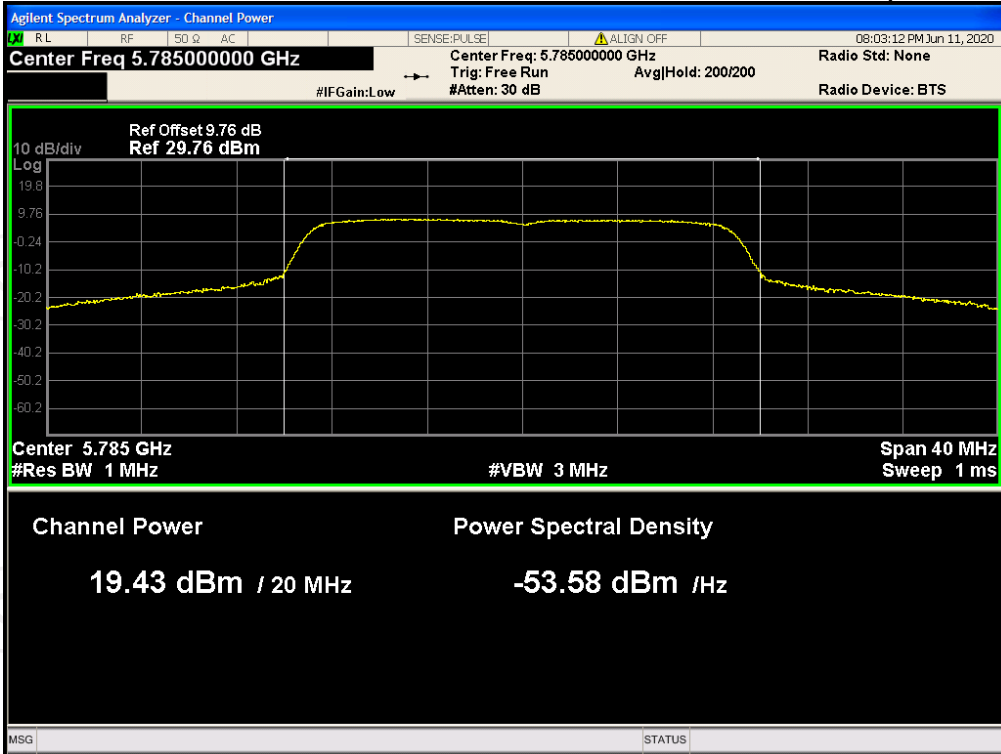

Power NVNT 802.11n(HT20) 5600MHz Ant0

Power NVNT 802.11n(HT20) 5700MHz Ant0

Power NVNT 802.11n(HT20) 5745MHz Ant0

Power NVNT 802.11n(HT20) 5785MHz Ant0

Power NVNT 802.11n(HT20) 5825MHz Ant0

Power NVNT 802.11n(HT40) 5190MHz Ant0