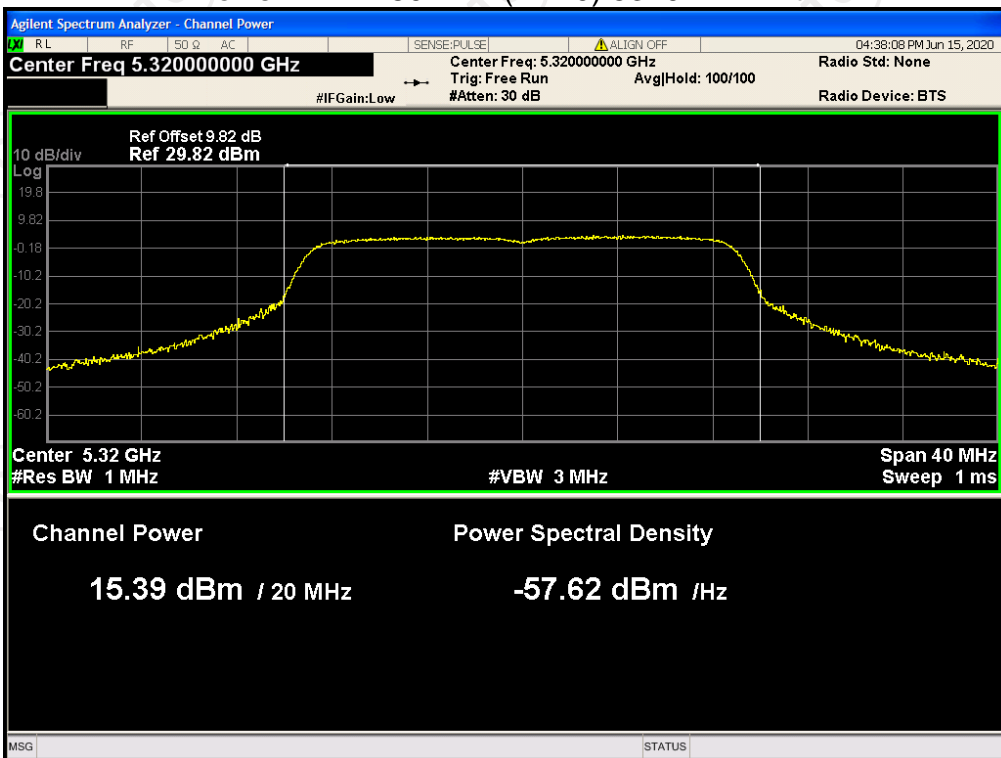

Power NVNT 802.11a 5600MHz Ant1

Power NVNT 802.11a 5700MHz Ant1

Power NVNT 802.11a 5745MHz Ant1

Power NVNT 802.11a 5785MHz Ant1

Power NVNT 802.11a 5825MHz Ant1

Power NVNT 802.11n(HT20) 5180MHz Ant1

Power NVNT 802.11n(HT20) 5200MHz Ant1

Power NVNT 802.11n(HT20) 5240MHz Ant1

Power NVNT 802.11n(HT20) 5260MHz Ant1

Power NVNT 802.11n(HT20) 5300MHz Ant1

Power NVNT 802.11n(HT20) 5320MHz Ant1

Power NVNT 802.11n(HT20) 5500MHz Ant1

Power NVNT 802.11n(HT20) 5600MHz Ant1

Power NVNT 802.11n(HT20) 5700MHz Ant1

Power NVNT 802.11n(HT20) 5745MHz Ant1

Power NVNT 802.11n(HT20) 5785MHz Ant1

Power NVNT 802.11n(HT20) 5825MHz Ant1

Power NVNT 802.11n(HT40) 5190MHz Ant1

Power NVNT 802.11n(HT40) 5230MHz Ant1