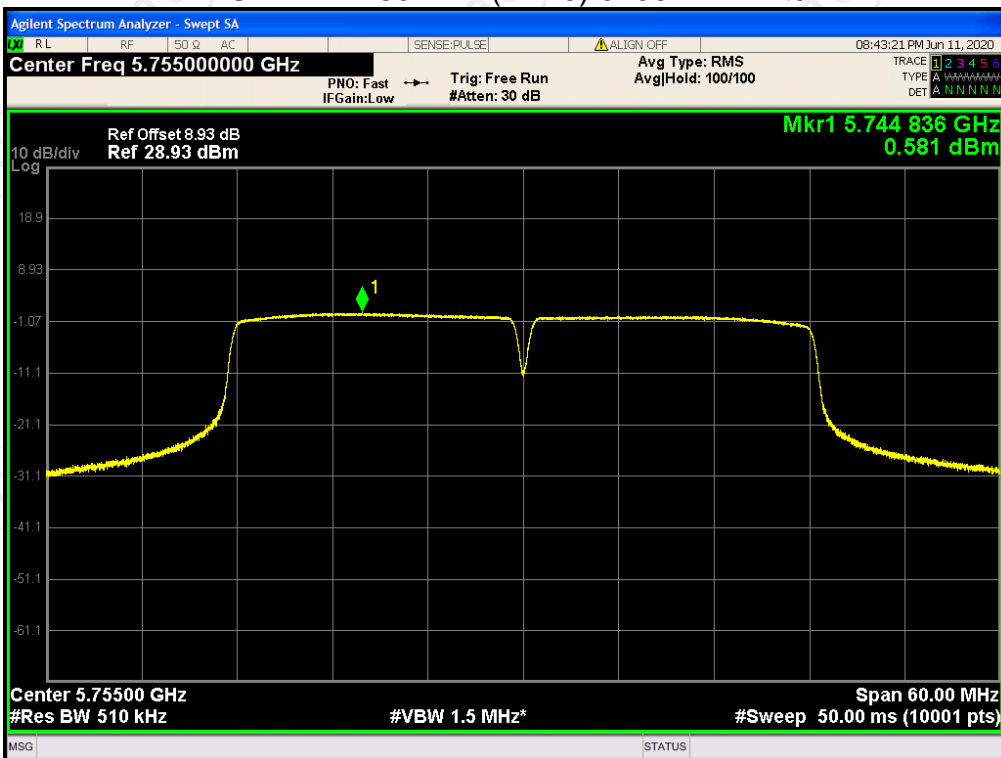

PSD NVNT 802.11n(HT40) 5510MHz Ant0

PSD NVNT 802.11n(HT40) 5590MHz Ant0

PSD NVNT 802.11n(HT40) 5670MHz Ant0

PSD NVNT 802.11n(HT40) 5755MHz Ant0

PSD NVNT 802.11n(HT40) 5795MHz Ant0

**ANT1**

**Duty Cycle**

Condition	Mode	Frequency (MHz)	Duty Cycle (%)	Correction Factor (dB)
NVNT	802.11a	5180	100	0
NVNT	802.11a	5200	100	0
NVNT	802.11a	5240	100	0
NVNT	802.11a	5260	100	0
NVNT	802.11a	5300	100	0
NVNT	802.11a	5320	100	0
NVNT	802.11a	5500	100	0
NVNT	802.11a	5600	100	0
NVNT	802.11a	5700	100	0
NVNT	802.11a	5745	100	0
NVNT	802.11a	5785	100	0
NVNT	802.11a	5825	100	0
NVNT	802.11n(HT20)	5180	100	0
NVNT	802.11n(HT20)	5200	100	0
NVNT	802.11n(HT20)	5240	100	0
NVNT	802.11n(HT20)	5260	100	0
NVNT	802.11n(HT20)	5300	100	0
NVNT	802.11n(HT20)	5320	100	0
NVNT	802.11n(HT20)	5500	100	0
NVNT	802.11n(HT20)	5600	100	0
NVNT	802.11n(HT20)	5700	100	0
NVNT	802.11n(HT20)	5745	100	0
NVNT	802.11n(HT20)	5785	100	0
NVNT	802.11n(HT20)	5825	100	0
NVNT	802.11n(HT40)	5190	100	0
NVNT	802.11n(HT40)	5230	100	0
NVNT	802.11n(HT40)	5270	100	0
NVNT	802.11n(HT40)	5310	100	0
NVNT	802.11n(HT40)	5510	100	0
NVNT	802.11n(HT40)	5590	100	0
NVNT	802.11n(HT40)	5670	100	0
NVNT	802.11n(HT40)	5755	100	0
NVNT	802.11n(HT40)	5795	100	0