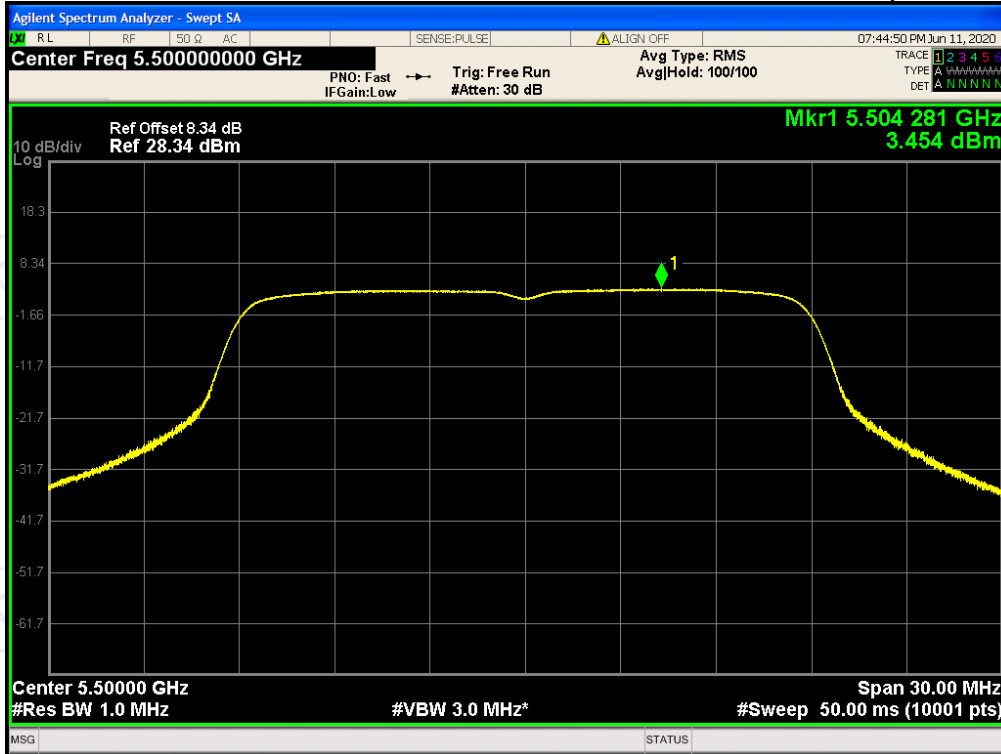

PSD NVNT 802.11n(HT20) 5240MHz Ant0

PSD NVNT 802.11n(HT20) 5260MHz Ant0

PSD NVNT 802.11n(HT20) 5300MHz Ant0

PSD NVNT 802.11n(HT20) 5320MHz Ant0

PSD NVNT 802.11n(HT20) 5500MHz Ant0

PSD NVNT 802.11n(HT20) 5600MHz Ant0

PSD NVNT 802.11n(HT20) 5700MHz Ant0

PSD NVNT 802.11n(HT20) 5745MHz Ant0

PSD NVNT 802.11n(HT20) 5785MHz Ant0

PSD NVNT 802.11n(HT20) 5825MHz Ant0

PSD NVNT 802.11n(HT40) 5190MHz Ant0

PSD NVNT 802.11n(HT40) 5310MHz Ant0