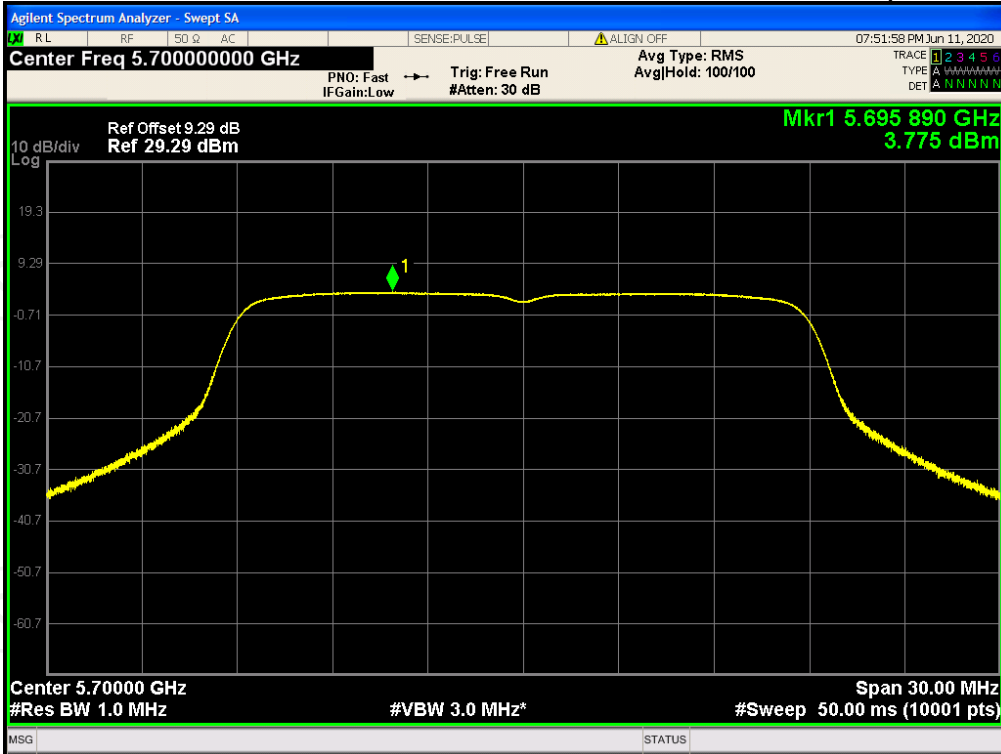

PSD NVNT 802.11n(HT20) 5240MHz Ant0

PSD NVNT 802.11n(HT20) 5260MHz Ant0

PSD NVNT 802.11n(HT20) 5300MHz Ant0

PSD NVNT 802.11n(HT20) 5320MHz Ant0

PSD NVNT 802.11n(HT20) 5500MHz Ant0

PSD NVNT 802.11n(HT20) 5600MHz Ant0

PSD NVNT 802.11n(HT20) 5700MHz Ant0

PSD NVNT 802.11n(HT20) 5745MHz Ant0

PSD NVNT 802.11n(HT20) 5785MHz Ant0

PSD NVNT 802.11n(HT20) 5825MHz Ant0

PSD NVNT 802.11n(HT40) 5190MHz Ant0

PSD NVNT 802.11n(HT40) 5310MHz Ant0