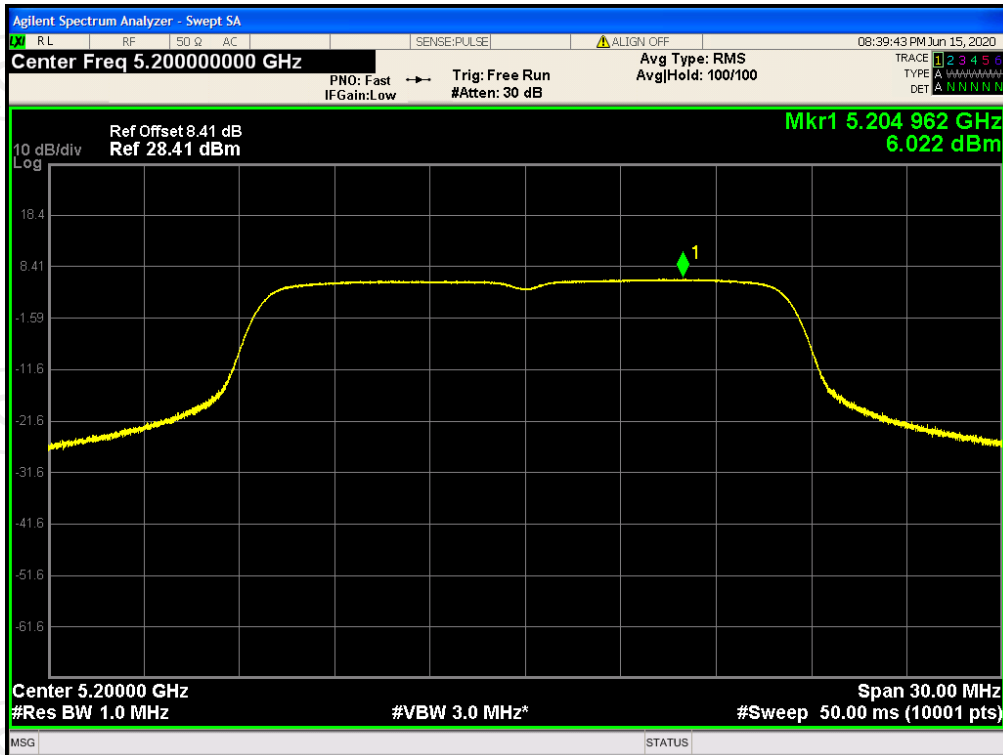

PSD NVNT 802.11a 5200MHz Ant0

PSD NVNT 802.11a 5240MHz Ant0