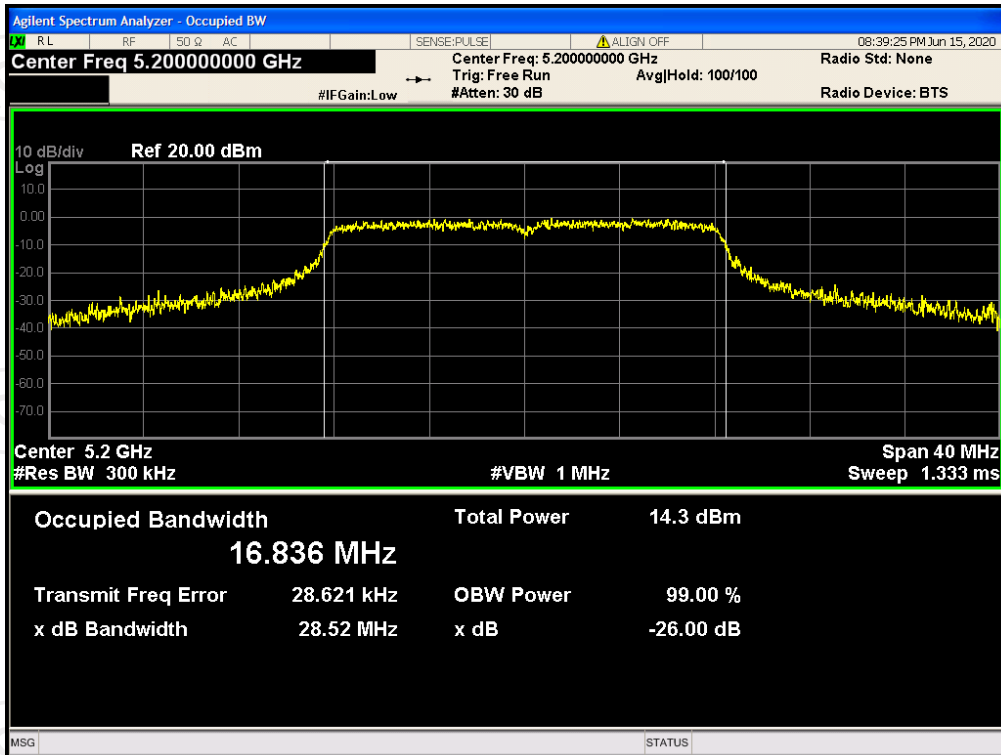

OBW NVNT 802.11a 5200MHz Ant0

OBW NVNT 802.11a 5240MHz Ant0