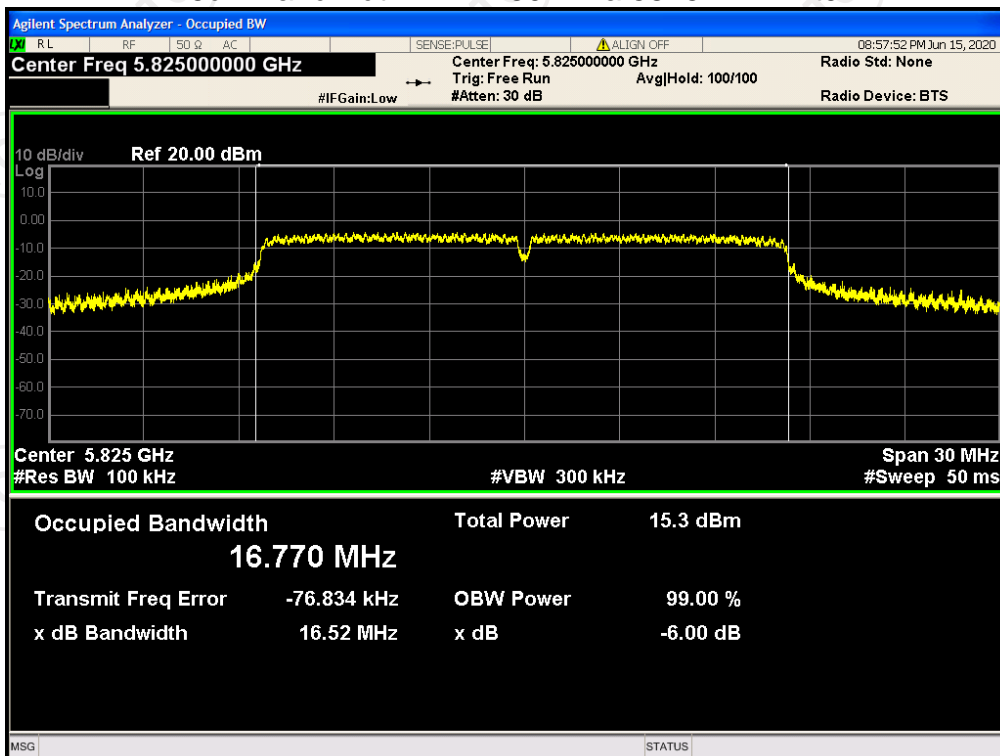

-6dB Bandwidth NVNT 802.11a 5825MHz Ant0