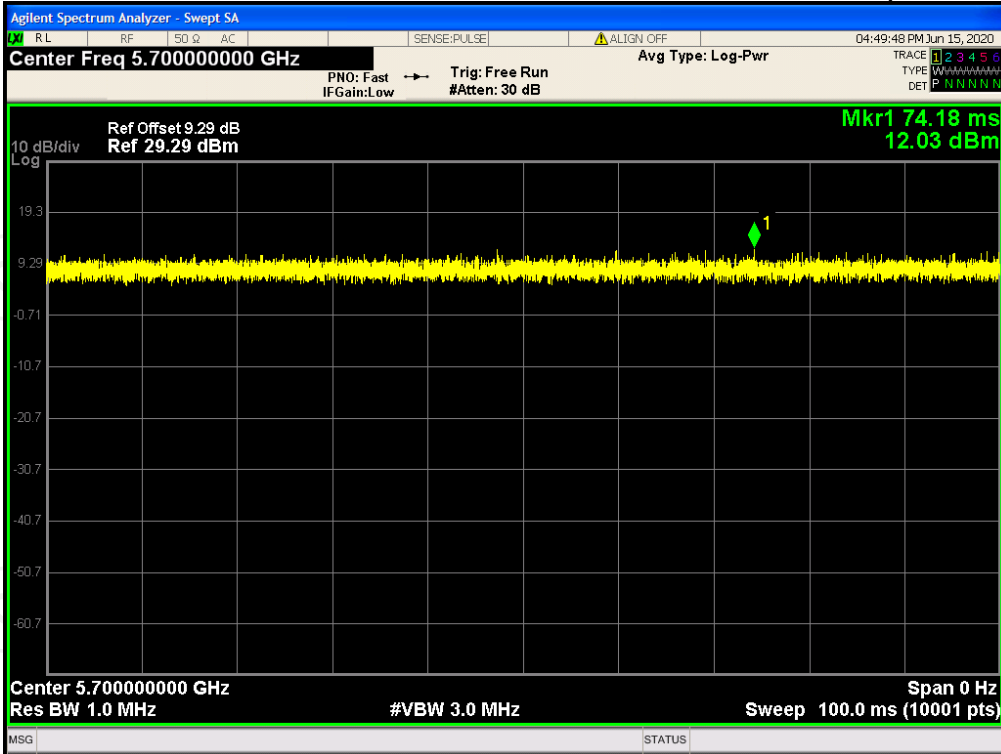

Duty Cycle NVNT 802.11n(HT20) 5240MHz

Duty Cycle NVNT 802.11n(HT20) 5260MHz

Duty Cycle NVNT 802.11n(HT20) 5300MHz

Duty Cycle NVNT 802.11n(HT20) 5600MHz

Duty Cycle NVNT 802.11n(HT20) 5700MHz

Duty Cycle NVNT 802.11n(HT20) 5745MHz