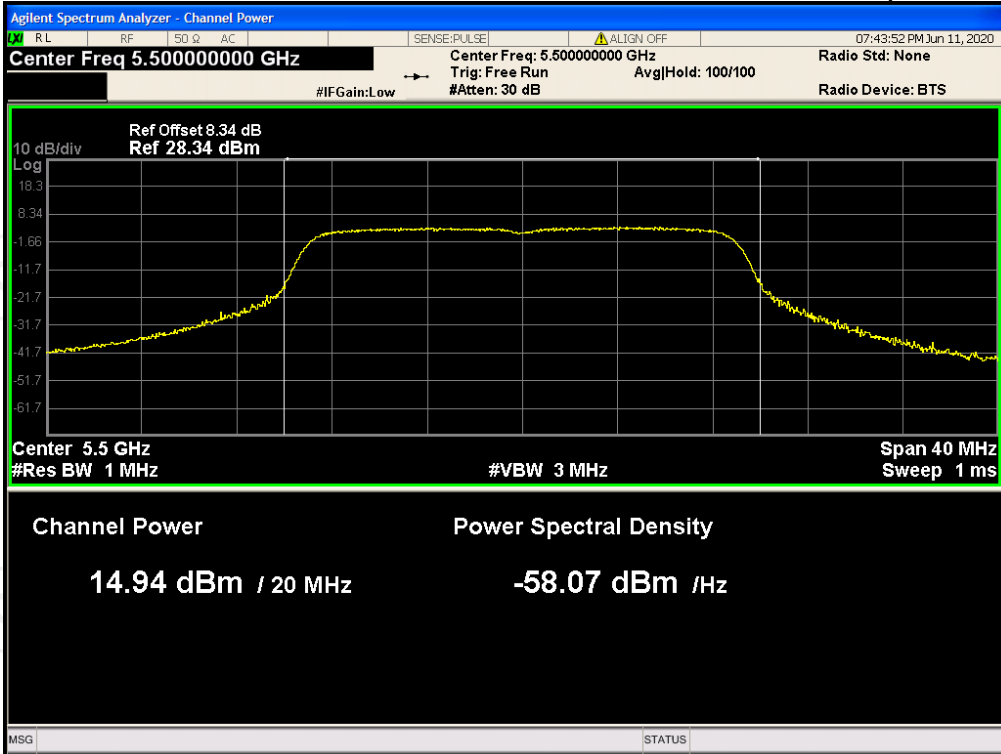

Power NVNT 802.11n(HT20) 5200MHz Ant0

Power NVNT 802.11n(HT20) 5240MHz Ant0

Power NVNT 802.11n(HT20) 5260MHz Ant0

Power NVNT 802.11n(HT20) 5300MHz Ant0

Power NVNT 802.11n(HT20) 5320MHz Ant0

Power NVNT 802.11n(HT20) 5500MHz Ant0