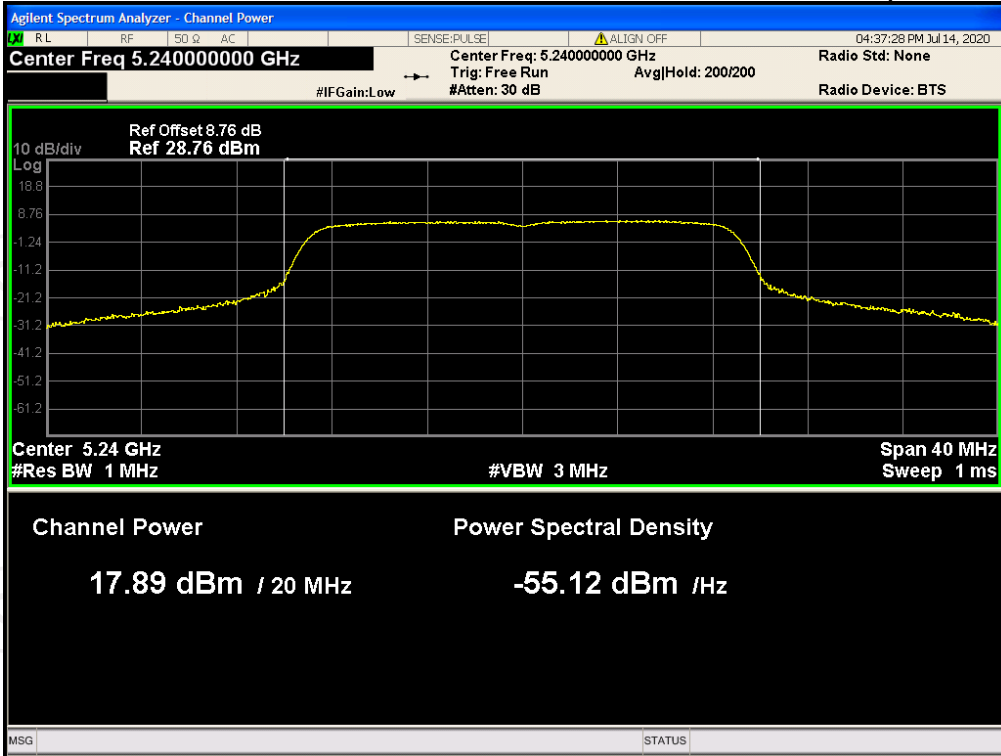

Power NVNT 802.11n(HT20) 5200MHz Ant0

Power NVNT 802.11n(HT20) 5240MHz Ant0

Power NVNT 802.11n(HT20) 5260MHz Ant0

Power NVNT 802.11n(HT20) 5300MHz Ant0

Power NVNT 802.11n(HT20) 5320MHz Ant0

Power NVNT 802.11n(HT20) 5500MHz Ant0