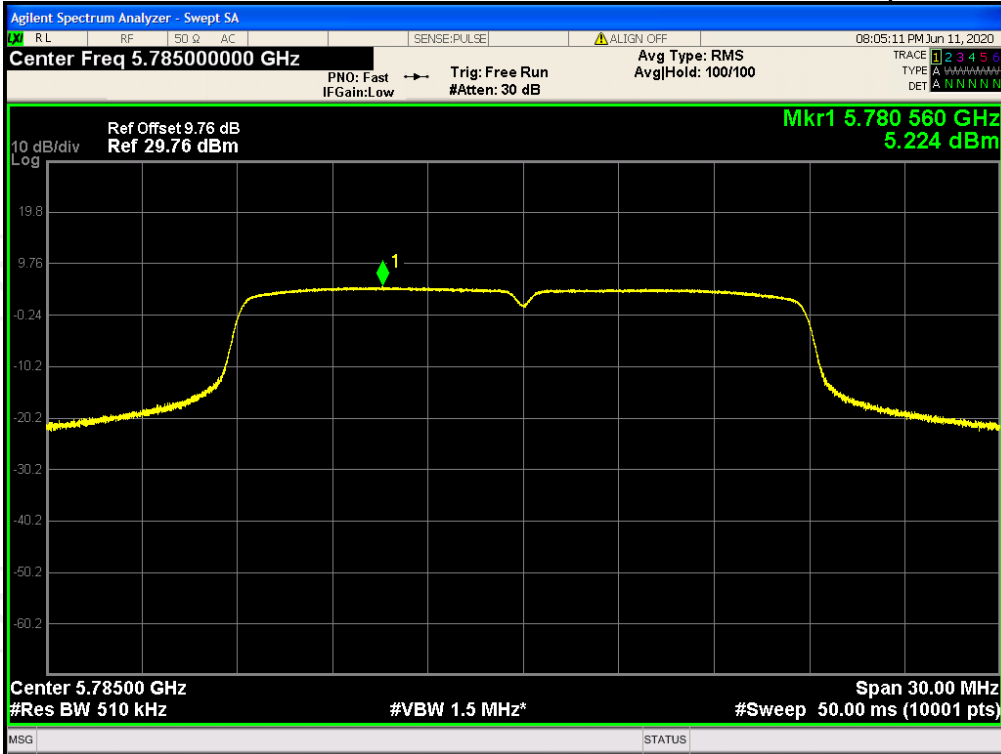

PSD NVNT 802.11n(HT20) 5240MHz Ant0

PSD NVNT 802.11n(HT20) 5260MHz Ant0

PSD NVNT 802.11n(HT20) 5300MHz Ant0

PSD NVNT 802.11n(HT20) 5320MHz Ant0

PSD NVNT 802.11n(HT20) 5500MHz Ant0

PSD NVNT 802.11n(HT20) 5600MHz Ant0

PSD NVNT 802.11n(HT20) 5700MHz Ant0

PSD NVNT 802.11n(HT20) 5745MHz Ant0

PSD NVNT 802.11n(HT20) 5785MHz Ant0

PSD NVNT 802.11n(HT20) 5825MHz Ant0

PSD NVNT 802.11n(HT40) 5190MHz Ant0

PSD NVNT 802.11n(HT40) 5310MHz Ant0