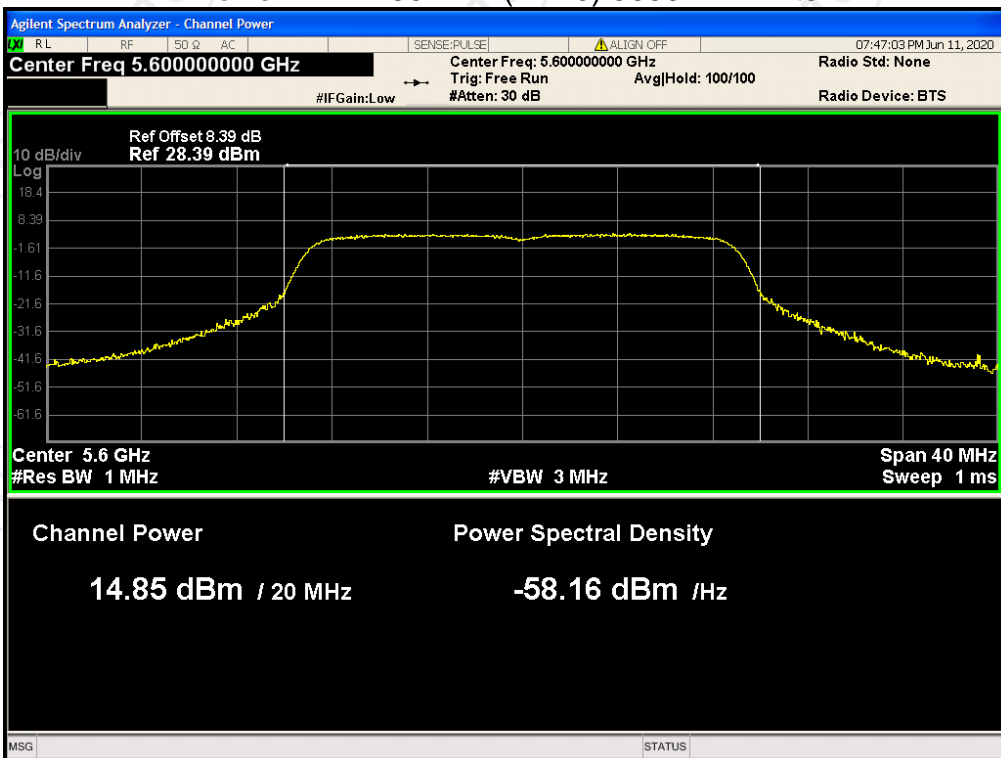

Power NVNT 802.11n(HT20) 5600MHz Ant0