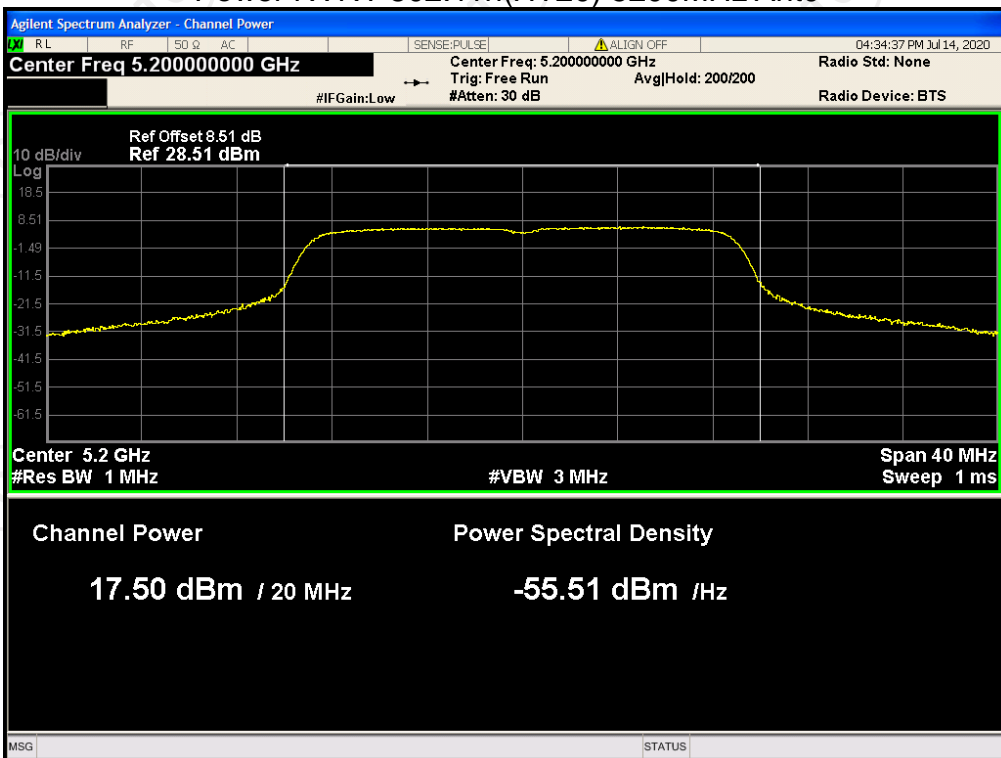

Power NVNT 802.11n(HT20) 5200MHz Ant0

Power NVNT 802.11n(HT20) 5240MHz Ant0

Power NVNT 802.11n(HT20) 5260MHz Ant0

Power NVNT 802.11n(HT20) 5300MHz Ant0

Power NVNT 802.11n(HT20) 5320MHz Ant0

Power NVNT 802.11n(HT20) 5500MHz Ant0