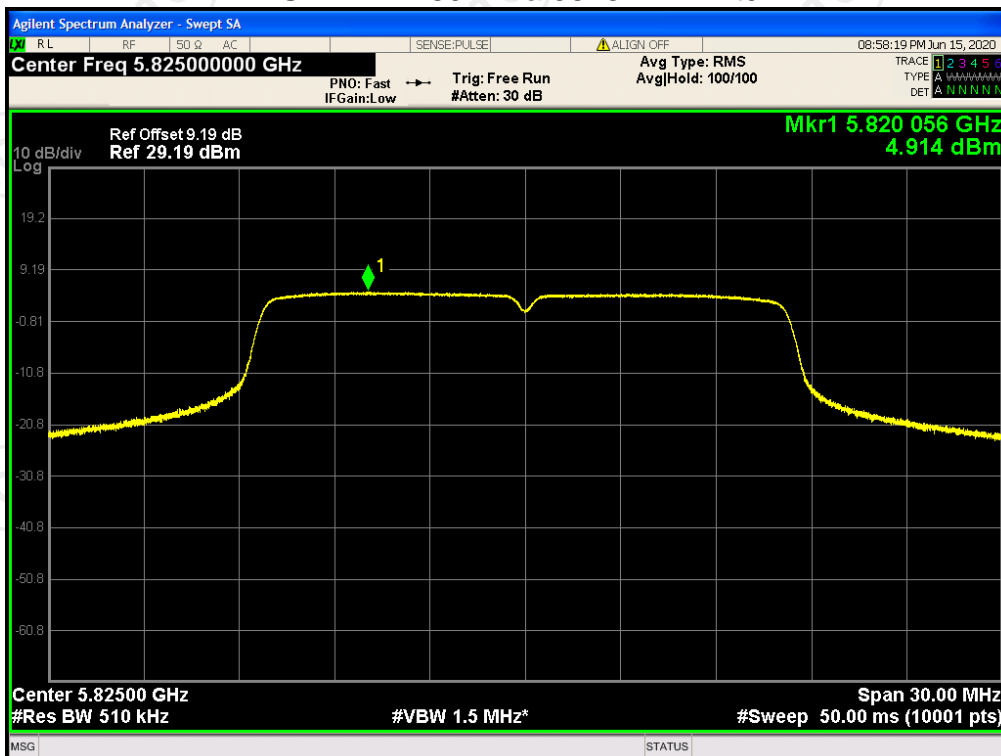

PSD NVNT 802.11a 5600MHz Ant0

PSD NVNT 802.11a 5700MHz Ant0

PSD NVNT 802.11a 5745MHz Ant0

PSD NVNT 802.11a 5785MHz Ant0

PSD NVNT 802.11a 5825MHz Ant0

PSD NVNT 802.11n(HT20) 5180MHz Ant0

PSD NVNT 802.11n(HT20) 5200MHz Ant0

PSD NVNT 802.11n(HT20) 5240MHz Ant0

PSD NVNT 802.11n(HT20) 5260MHz Ant0

PSD NVNT 802.11n(HT20) 5300MHz Ant0

PSD NVNT 802.11n(HT20) 5320MHz Ant0

PSD NVNT 802.11n(HT20) 5500MHz Ant0

PSD NVNT 802.11n(HT20) 5600MHz Ant0