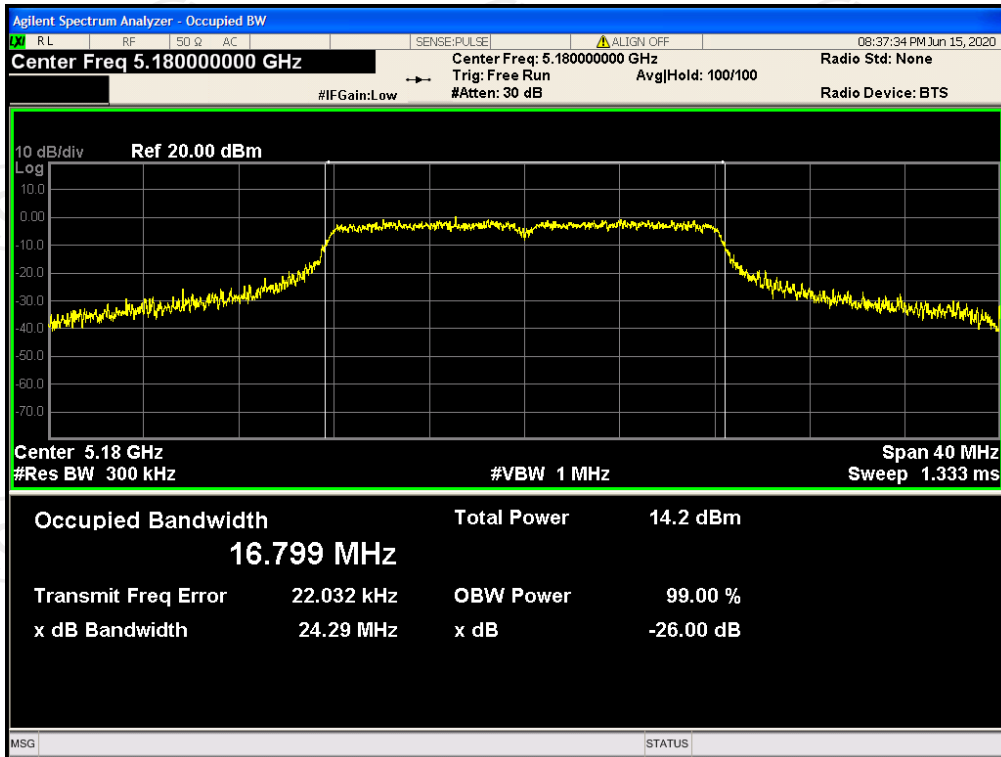

OBW NVNT 802.11a 5180MHz Ant0