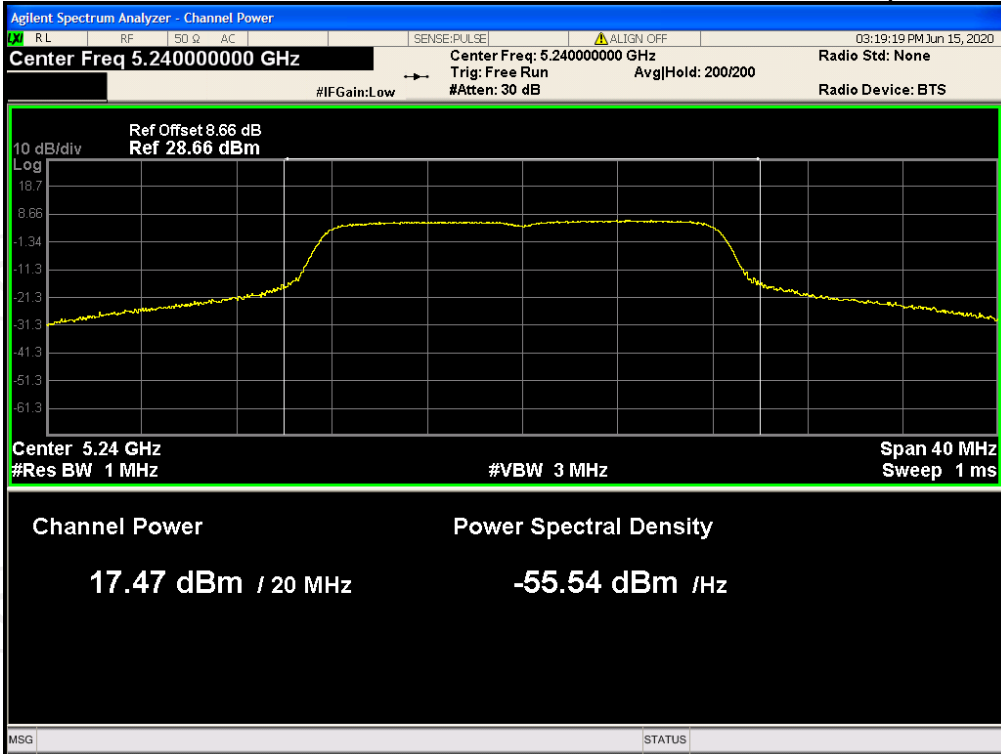

Power NVNT 802.11a 5180MHz Ant1

Power NVNT 802.11a 5200MHz Ant1

Power NVNT 802.11a 5240MHz Ant1

Power NVNT 802.11a 5260MHz Ant1

Power NVNT 802.11a 5300MHz Ant1

Power NVNT 802.11a 5320MHz Ant1

Power NVNT 802.11a 5500MHz Ant1

Power NVNT 802.11a 5600MHz Ant1

Power NVNT 802.11a 5700MHz Ant1

Power NVNT 802.11a 5745MHz Ant1

Power NVNT 802.11a 5785MHz Ant1

Power NVNT 802.11a 5825MHz Ant1

Power NVNT 802.11n(HT20) 5180MHz Ant1

Power NVNT 802.11n(HT20) 5200MHz Ant1