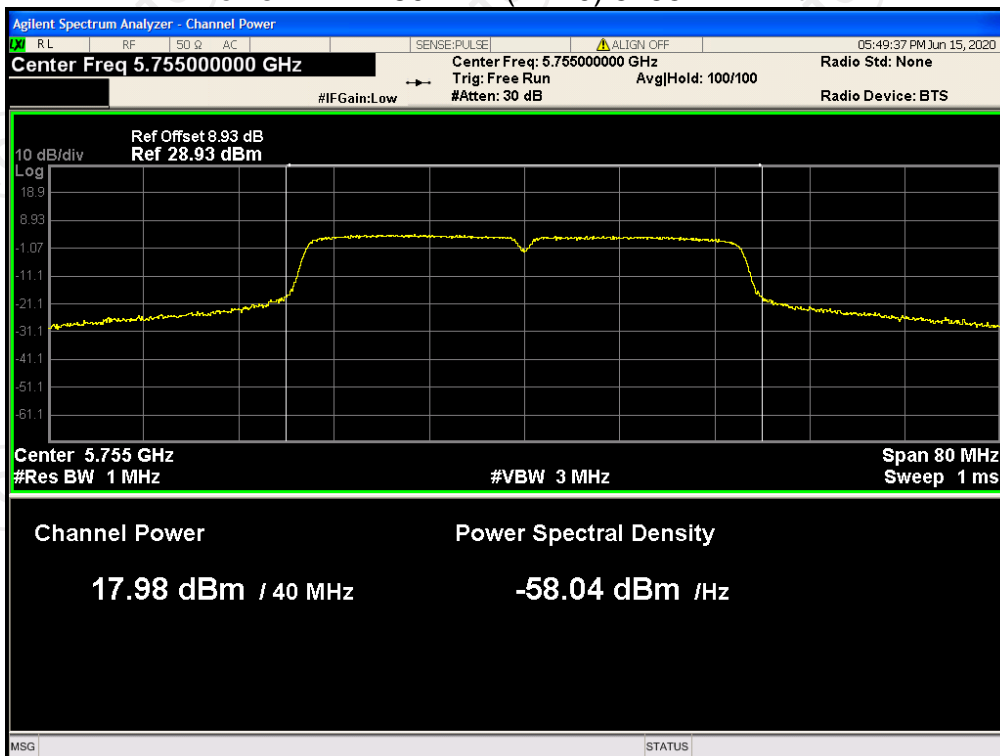

Power NVNT 802.11n(HT20) 5700MHz Ant1

Power NVNT 802.11n(HT20) 5745MHz Ant1

Power NVNT 802.11n(HT20) 5785MHz Ant1

Power NVNT 802.11n(HT20) 5825MHz Ant1

Power NVNT 802.11n(HT40) 5190MHz Ant1

Power NVNT 802.11n(HT40) 5230MHz Ant1

Power NVNT 802.11n(HT40) 5270MHz Ant1

Power NVNT 802.11n(HT40) 5310MHz Ant1

Power NVNT 802.11n(HT40) 5510MHz Ant1

Power NVNT 802.11n(HT40) 5590MHz Ant1

Power NVNT 802.11n(HT40) 5670MHz Ant1

Power NVNT 802.11n(HT40) 5755MHz Ant1

Power NVNT 802.11n(HT40) 5795MHz Ant1