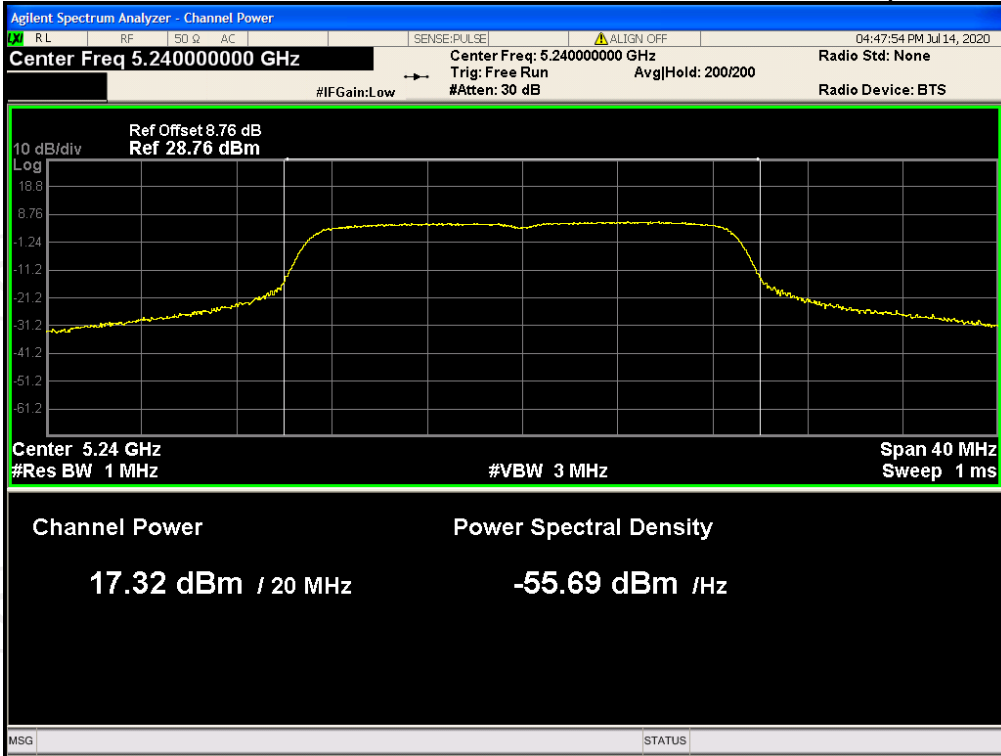

Power NVNT 802.11a 5180MHz Ant1

Power NVNT 802.11a 5200MHz Ant1

Power NVNT 802.11a 5240MHz Ant1

Power NVNT 802.11a 5260MHz Ant1

Power NVNT 802.11a 5300MHz Ant1

Power NVNT 802.11a 5320MHz Ant1

Power NVNT 802.11a 5500MHz Ant1

Power NVNT 802.11a 5600MHz Ant1

Power NVNT 802.11a 5700MHz Ant1

Power NVNT 802.11a 5745MHz Ant1

Power NVNT 802.11a 5785MHz Ant1

Power NVNT 802.11a 5825MHz Ant1

Power NVNT 802.11n(HT20) 5180MHz Ant1

Power NVNT 802.11n(HT20) 5200MHz Ant1

Power NVNT 802.11n(HT20) 5240MHz Ant1

Power NVNT 802.11n(HT20) 5260MHz Ant1

Power NVNT 802.11n(HT20) 5300MHz Ant1

Power NVNT 802.11n(HT20) 5320MHz Ant1

Power NVNT 802.11n(HT20) 5500MHz Ant1

Power NVNT 802.11n(HT20) 5600MHz Ant1