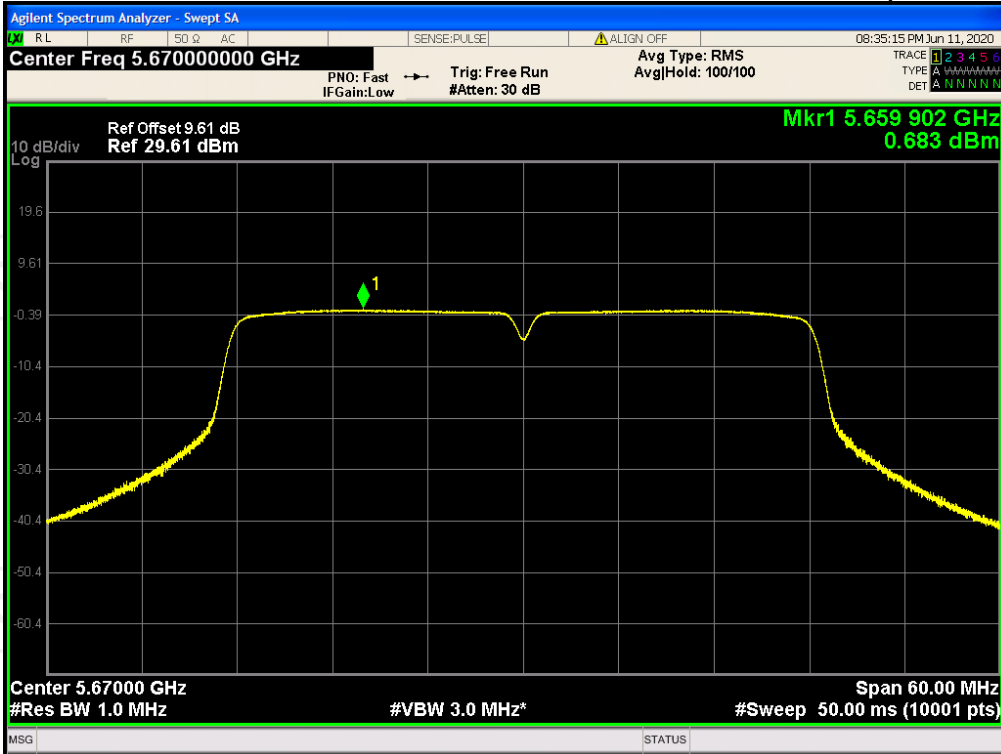

PSD NVNT 802.11n(HT40) 5670MHz Ant0