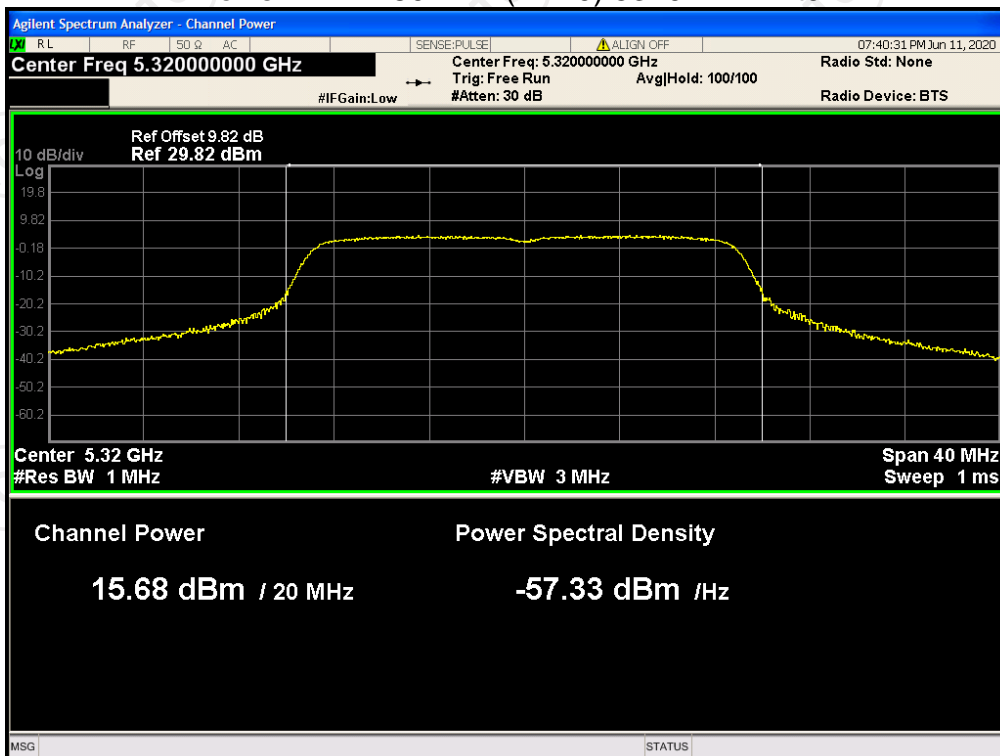

Power NVNT 802.11n(HT20) 5200MHz Ant0

Power NVNT 802.11n(HT20) 5240MHz Ant0

Power NVNT 802.11n(HT20) 5260MHz Ant0

Power NVNT 802.11n(HT20) 5300MHz Ant0

Power NVNT 802.11n(HT20) 5320MHz Ant0

Power NVNT 802.11n(HT20) 5500MHz Ant0