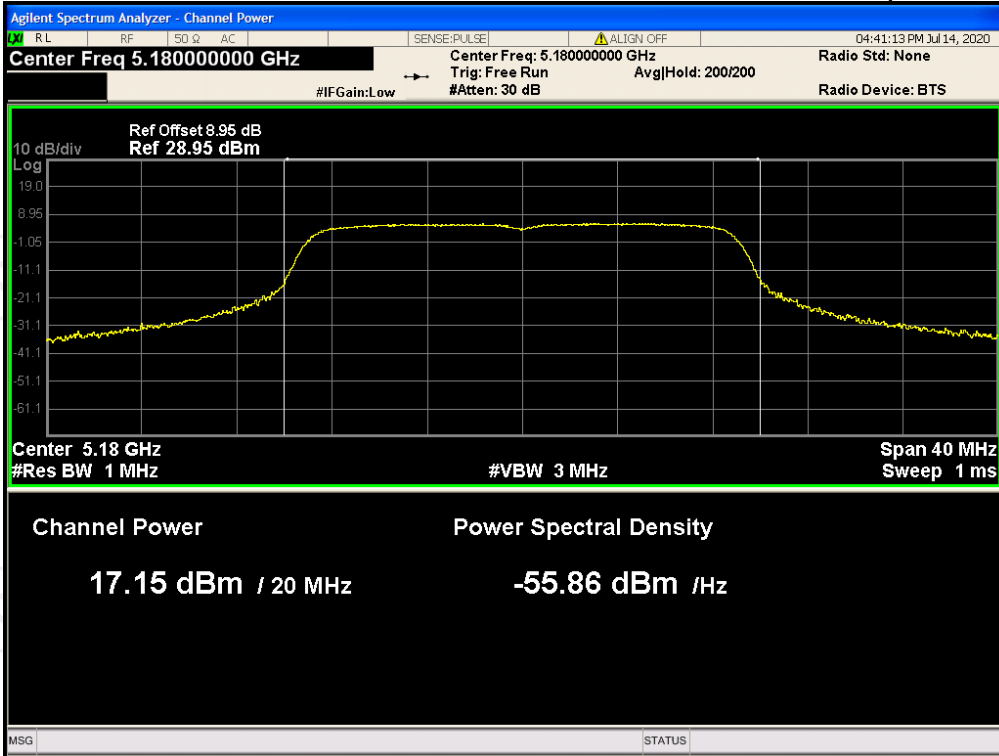

Power NVNT 802.11a 5180MHz Ant1

Power NVNT 802.11a 5200MHz Ant1

Power NVNT 802.11a 5240MHz Ant1

Power NVNT 802.11a 5260MHz Ant1

Power NVNT 802.11a 5300MHz Ant1

Power NVNT 802.11a 5320MHz Ant1

Power NVNT 802.11a 5500MHz Ant1

Power NVNT 802.11a 5600MHz Ant1

Power NVNT 802.11a 5700MHz Ant1

Power NVNT 802.11a 5745MHz Ant1

Power NVNT 802.11a 5785MHz Ant1

Power NVNT 802.11a 5825MHz Ant1

Power NVNT 802.11n(HT20) 5180MHz Ant1

Power NVNT 802.11n(HT20) 5200MHz Ant1

Power NVNT 802.11n(HT20) 5240MHz Ant1

Power NVNT 802.11n(HT20) 5260MHz Ant1

Power NVNT 802.11n(HT20) 5300MHz Ant1

Power NVNT 802.11n(HT20) 5320MHz Ant1

Power NVNT 802.11n(HT20) 5500MHz Ant1

Power NVNT 802.11n(HT20) 5600MHz Ant1