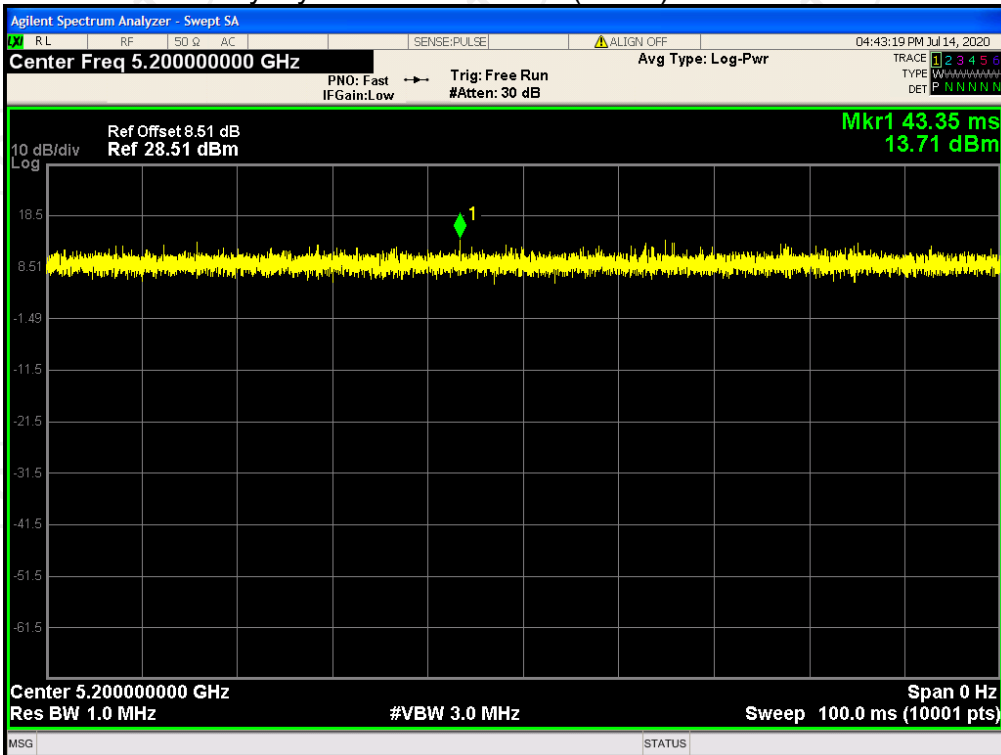

Duty Cycle NVNT 802.11a 5600MHz

Duty Cycle NVNT 802.11a 5700MHz

Duty Cycle NVNT 802.11a 5745MHz

Duty Cycle NVNT 802.11a 5785MHz

Duty Cycle NVNT 802.11a 5825MHz

Duty Cycle NVNT 802.11n(HT20) 5180MHz

Duty Cycle NVNT 802.11n(HT20) 5200MHz