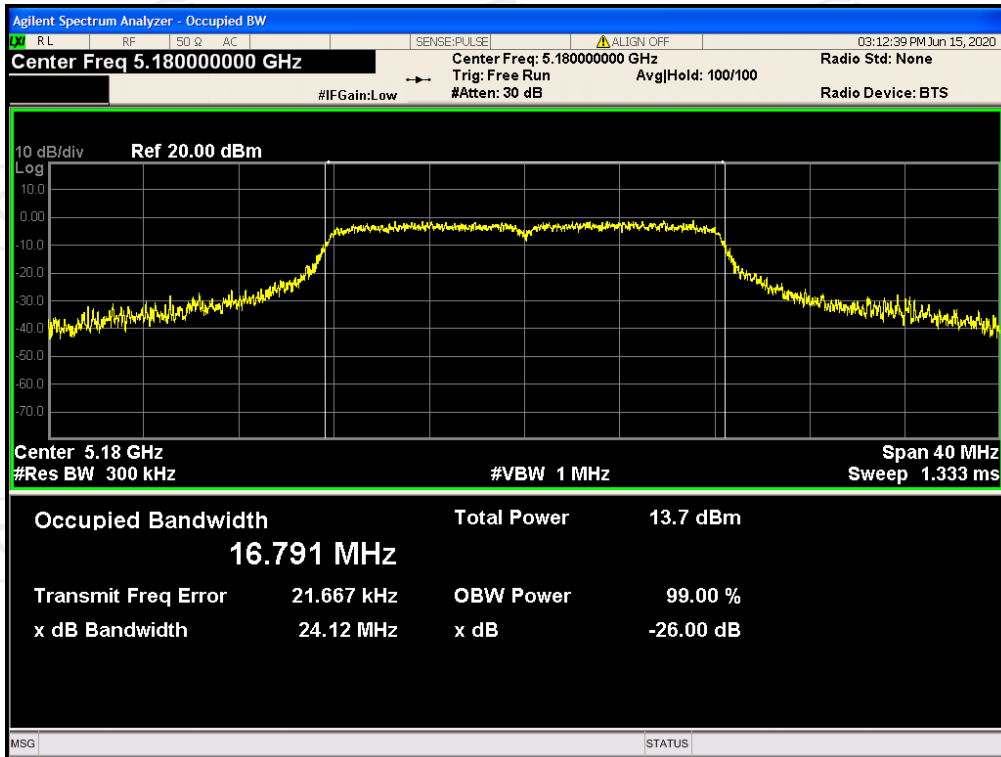

OBW NVNT 802.11a 5180MHz Ant1