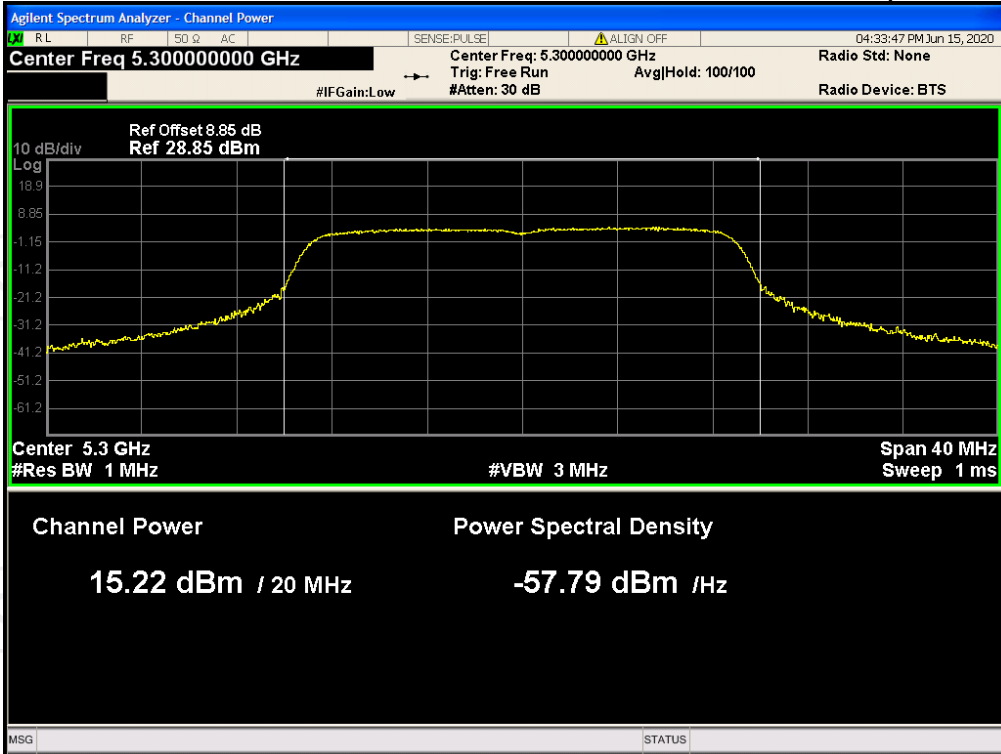

Power NVNT 802.11a 5180MHz Ant1

Power NVNT 802.11a 5200MHz Ant1

Power NVNT 802.11a 5240MHz Ant1

Power NVNT 802.11a 5260MHz Ant1

Power NVNT 802.11a 5300MHz Ant1

Power NVNT 802.11a 5320MHz Ant1

Power NVNT 802.11a 5500MHz Ant1

Power NVNT 802.11a 5600MHz Ant1

Power NVNT 802.11a 5700MHz Ant1

Power NVNT 802.11a 5745MHz Ant1

Power NVNT 802.11a 5785MHz Ant1

Power NVNT 802.11a 5825MHz Ant1

Power NVNT 802.11n(HT20) 5180MHz Ant1

Power NVNT 802.11n(HT20) 5200MHz Ant1

Power NVNT 802.11n(HT20) 5240MHz Ant1

Power NVNT 802.11n(HT20) 5260MHz Ant1

Power NVNT 802.11n(HT20) 5300MHz Ant1

Power NVNT 802.11n(HT20) 5320MHz Ant1

Power NVNT 802.11n(HT20) 5500MHz Ant1

Power NVNT 802.11n(HT20) 5600MHz Ant1