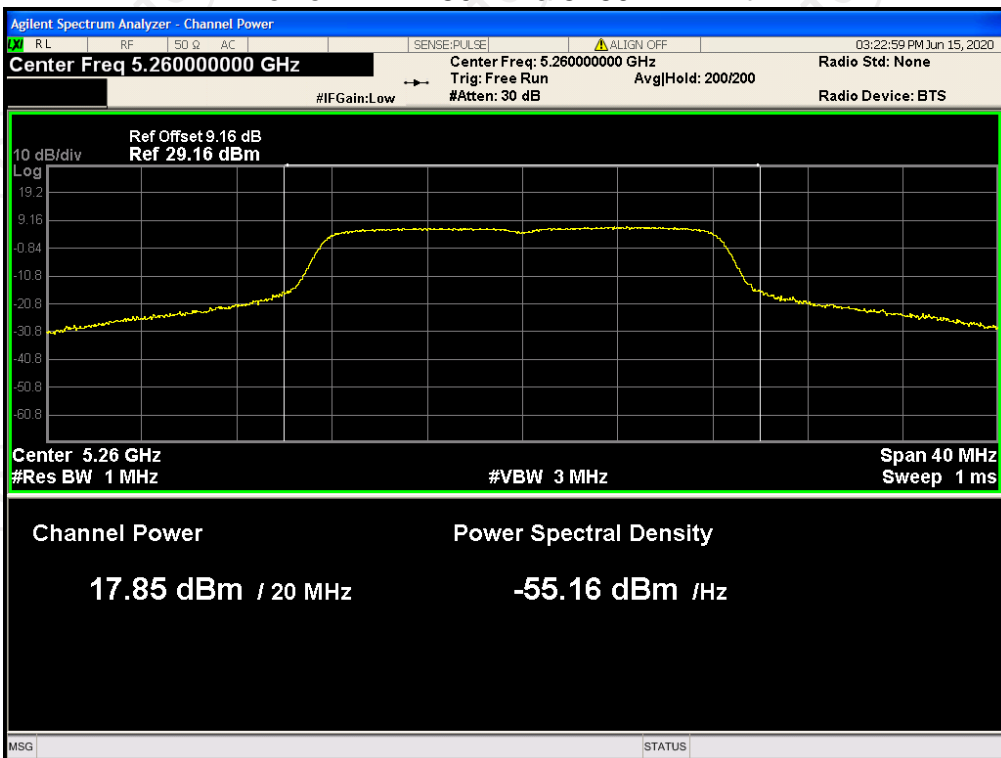

Power NVNT 802.11a 5180MHz Ant1

Power NVNT 802.11a 5200MHz Ant1

Power NVNT 802.11a 5240MHz Ant1

Power NVNT 802.11a 5260MHz Ant1

Power NVNT 802.11a 5300MHz Ant1

Power NVNT 802.11a 5320MHz Ant1

Power NVNT 802.11a 5500MHz Ant1

Power NVNT 802.11a 5600MHz Ant1

Power NVNT 802.11a 5700MHz Ant1

Power NVNT 802.11a 5745MHz Ant1

Power NVNT 802.11a 5785MHz Ant1

Power NVNT 802.11a 5825MHz Ant1

Power NVNT 802.11n(HT20) 5180MHz Ant1

Power NVNT 802.11n(HT20) 5200MHz Ant1