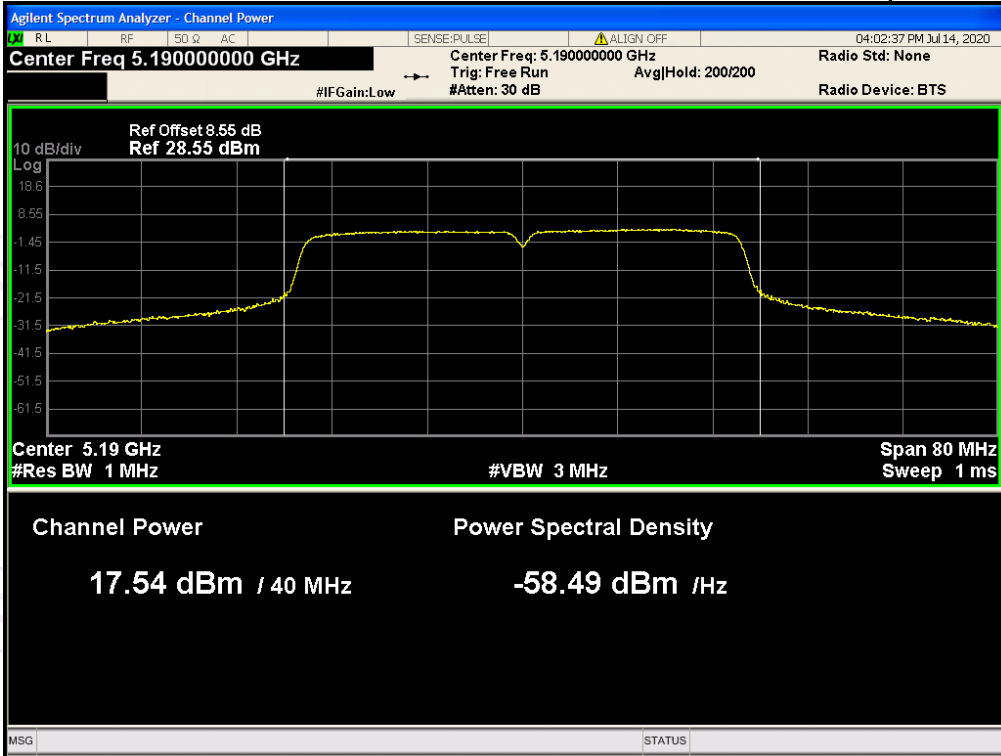

Power NVNT 802.11n(HT20) 5600MHz Ant0

Power NVNT 802.11n(HT20) 5700MHz Ant0

Power NVNT 802.11n(HT20) 5745MHz Ant0

Power NVNT 802.11n(HT20) 5785MHz Ant0

Power NVNT 802.11n(HT20) 5825MHz Ant0

Power NVNT 802.11n(HT40) 5190MHz Ant0