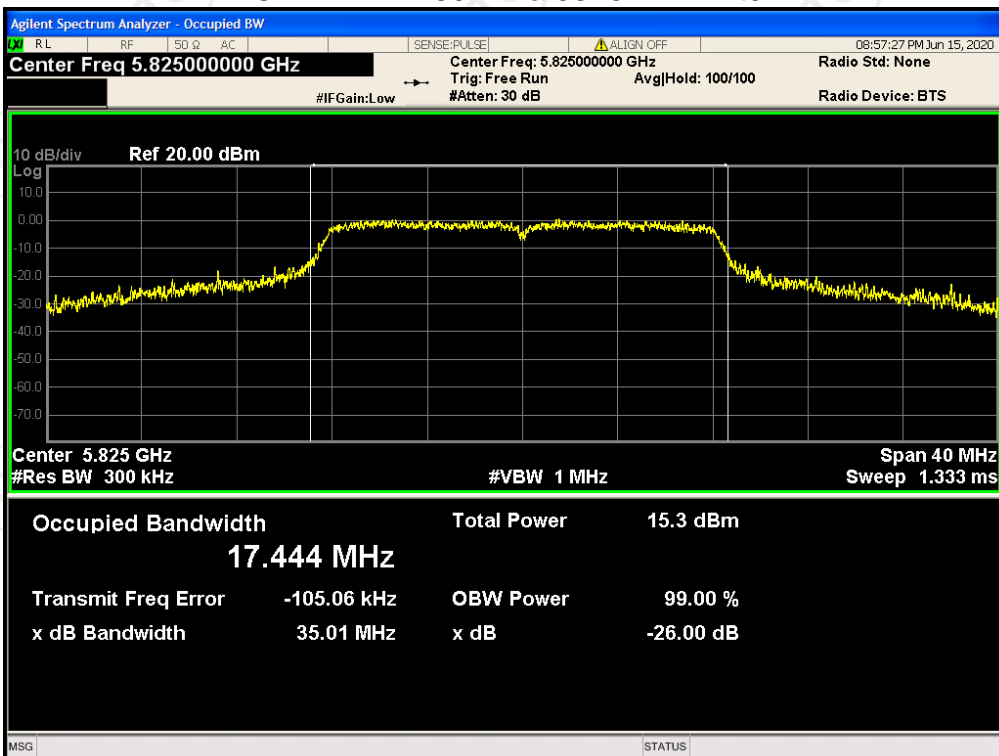

OBW NVNT 802.11a 5600MHz Ant0

OBW NVNT 802.11a 5700MHz Ant0

OBW NVNT 802.11a 5745MHz Ant0

OBW NVNT 802.11a 5785MHz Ant0

OBW NVNT 802.11a 5825MHz Ant0

OBW NVNT 802.11n(HT20) 5180MHz Ant0

OBW NVNT 802.11n(HT20) 5200MHz Ant0