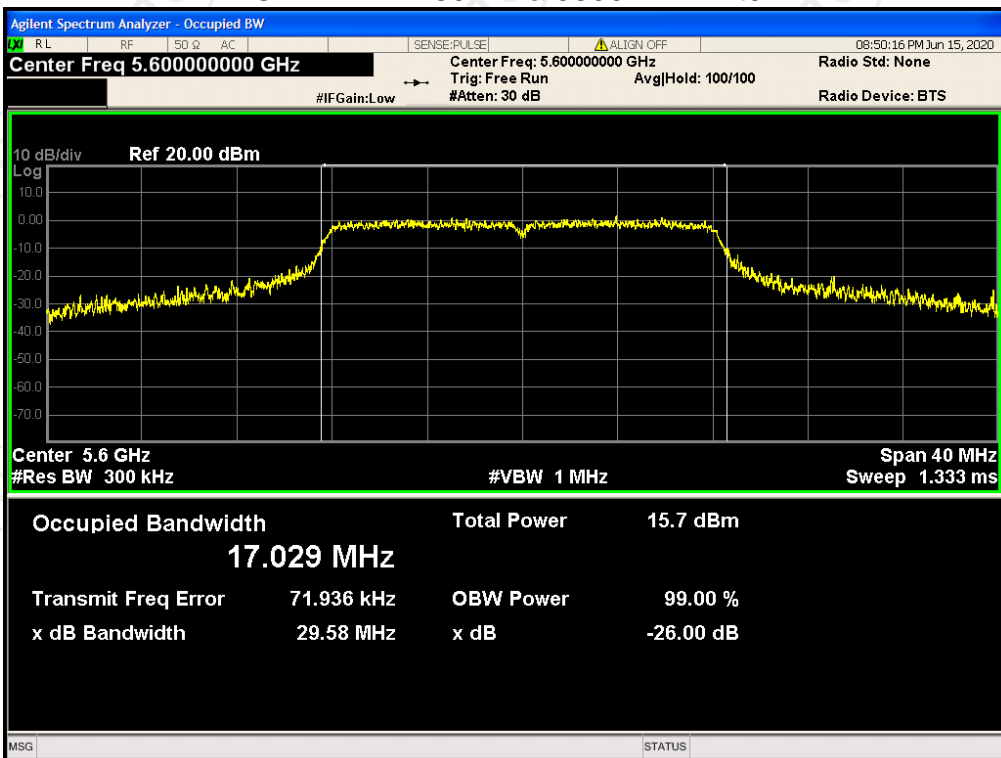

OBW NVNT 802.11a 5600MHz Ant0