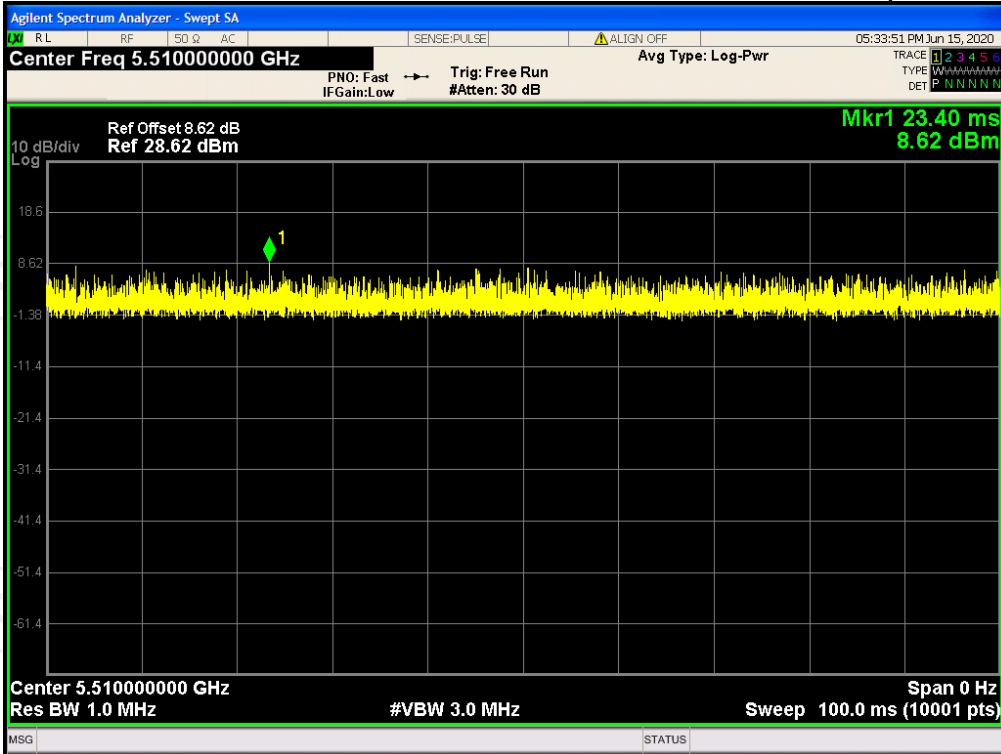

Duty Cycle NVNT 802.11n(HT40) 5510MHz