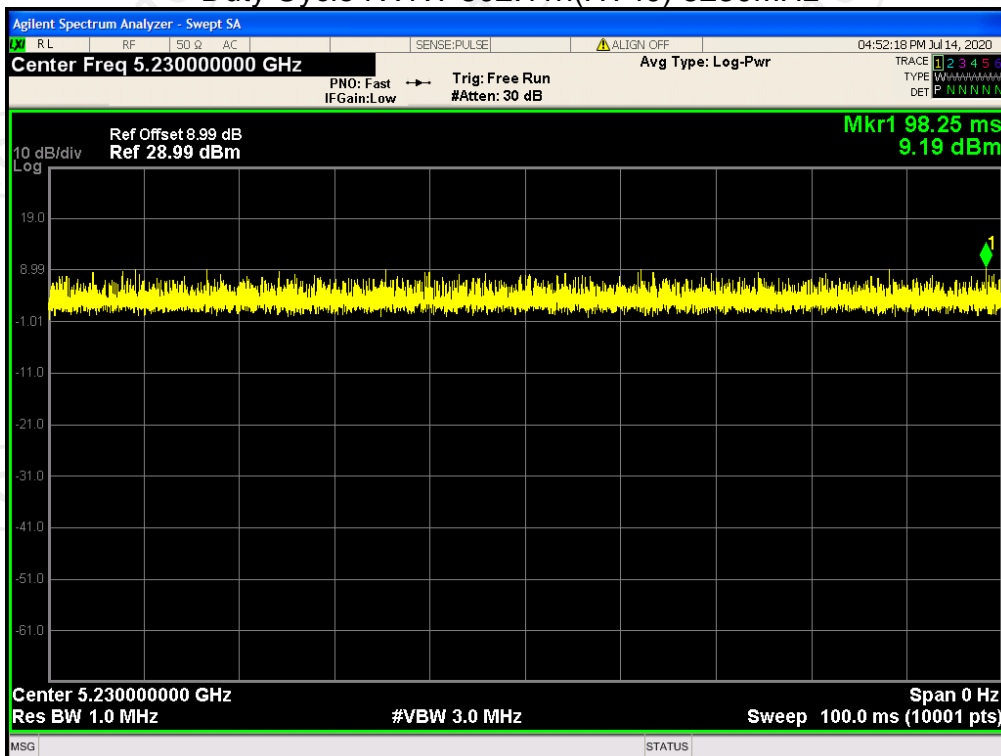

Duty Cycle NVNT 802.11n(HT20) 5785MHz

Duty Cycle NVNT 802.11n(HT20) 5825MHz

Duty Cycle NVNT 802.11n(HT40) 5190MHz

Duty Cycle NVNT 802.11n(HT40) 5230MHz

Duty Cycle NVNT 802.11n(HT40) 5270MHz

Duty Cycle NVNT 802.11n(HT40) 5310MHz