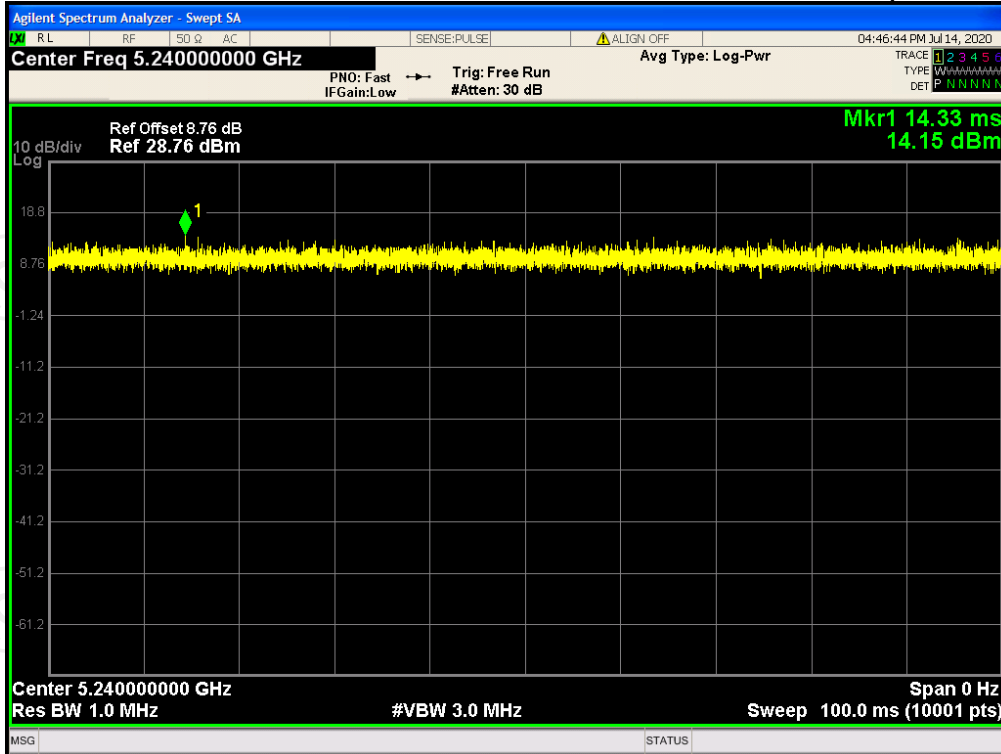

Duty Cycle NVNT 802.11n(HT20) 5240MHz