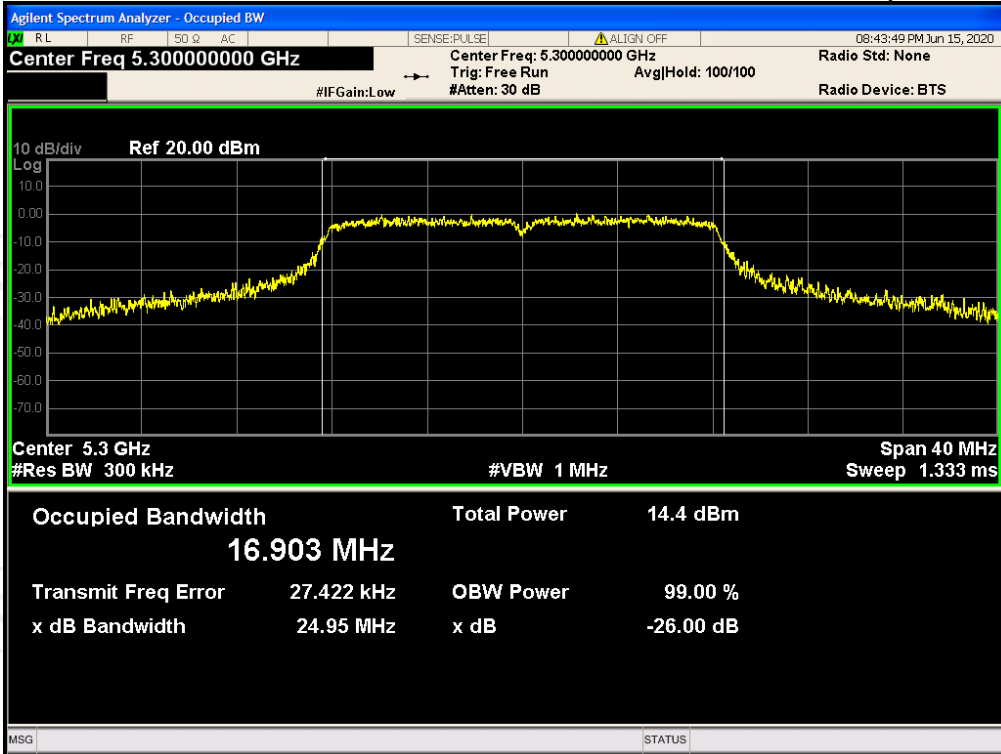

OBW NVNT 802.11a 5180MHz Ant0

OBW NVNT 802.11a 5200MHz Ant0

OBW NVNT 802.11a 5240MHz Ant0

OBW NVNT 802.11a 5260MHz Ant0

OBW NVNT 802.11a 5300MHz Ant0

OBW NVNT 802.11a 5320MHz Ant0

OBW NVNT 802.11a 5500MHz Ant0