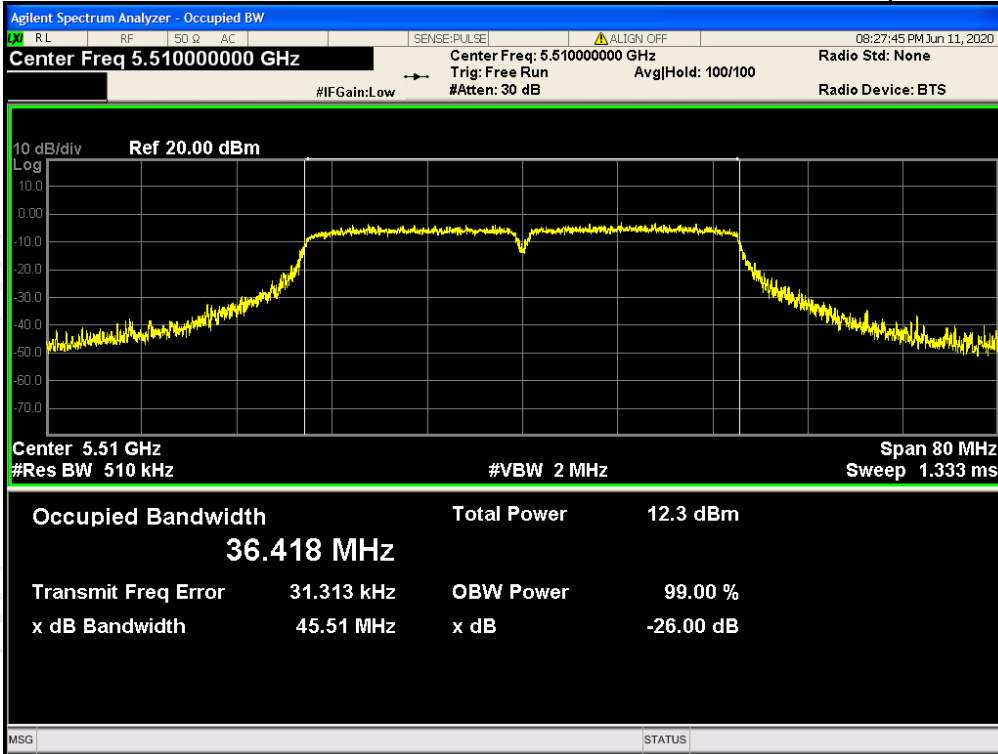

OBW NVNT 802.11n(HT40) 5510MHz Ant0