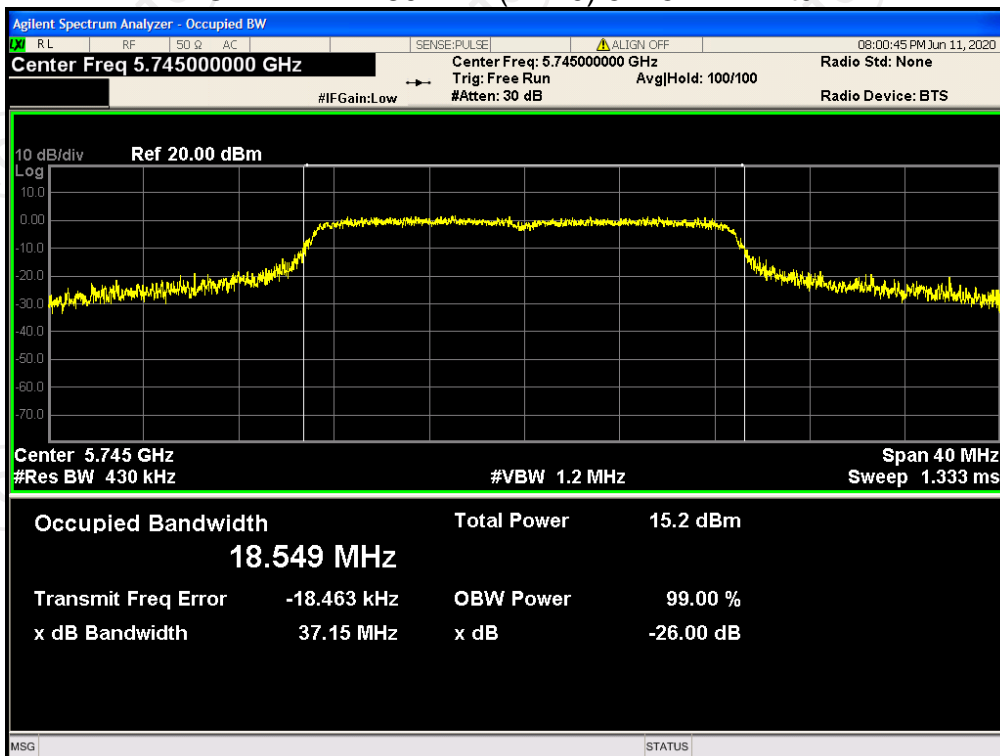

OBW NVNT 802.11n(HT20) 5745MHz Ant0