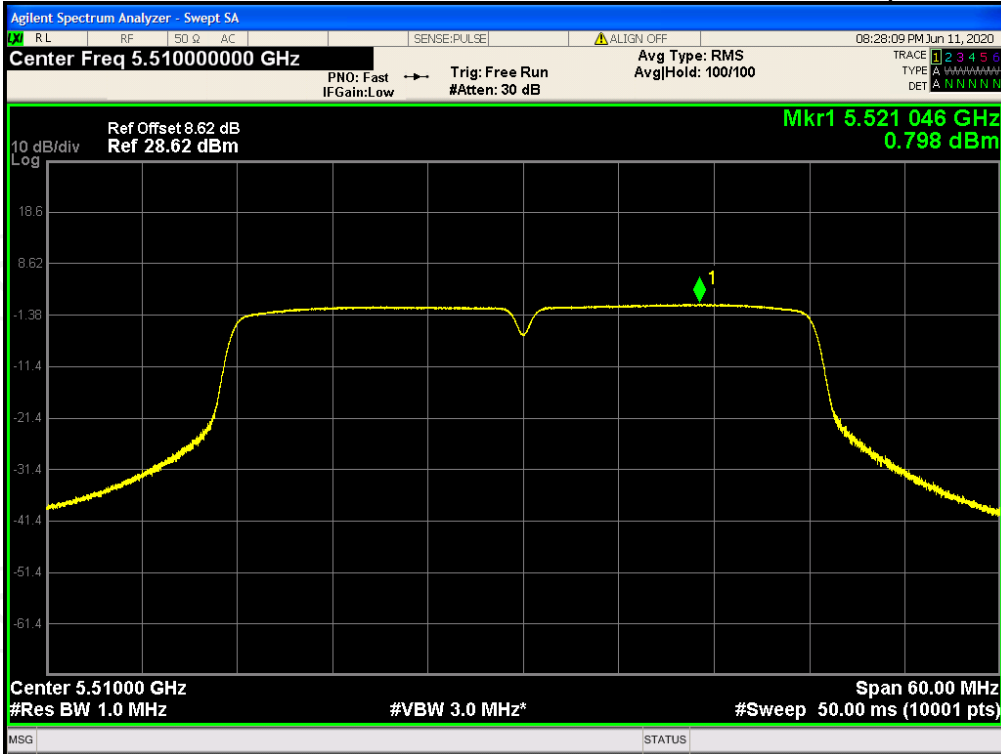

PSD NVNT 802.11n(HT40) 5510MHz Ant0