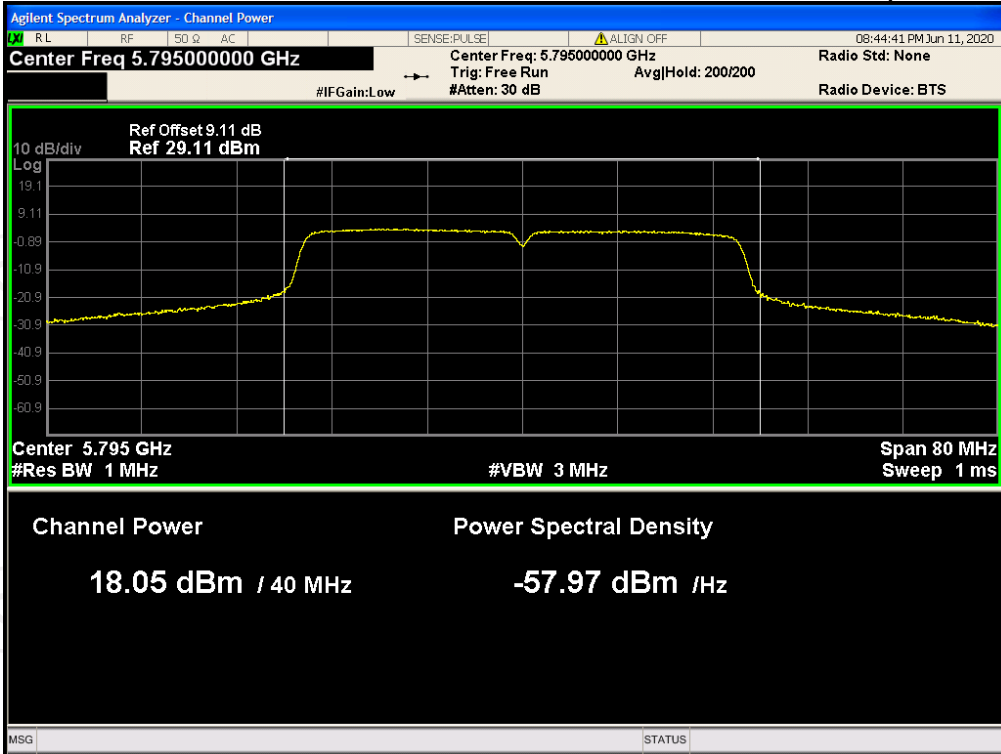

Power NVNT 802.11n(HT40) 5795MHz Ant0