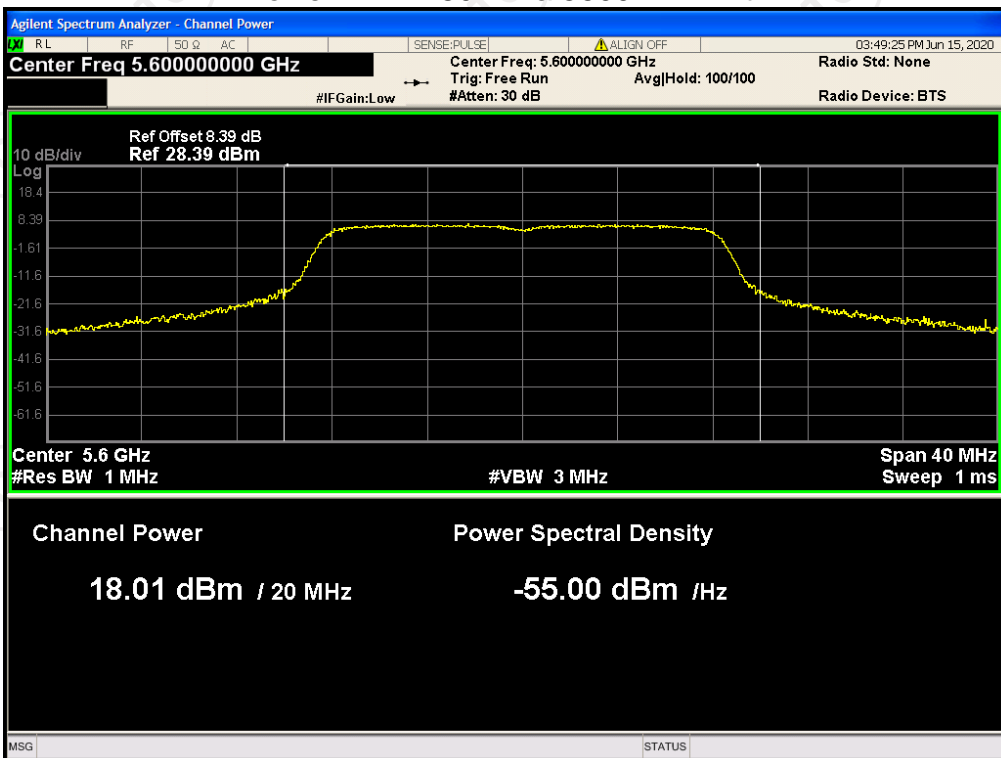

Power NVNT 802.11a 5180MHz Ant1

Power NVNT 802.11a 5200MHz Ant1

Power NVNT 802.11a 5240MHz Ant1

Power NVNT 802.11a 5260MHz Ant1

Power NVNT 802.11a 5300MHz Ant1

Power NVNT 802.11a 5320MHz Ant1

Power NVNT 802.11a 5500MHz Ant1

Power NVNT 802.11a 5600MHz Ant1

Power NVNT 802.11a 5700MHz Ant1

Power NVNT 802.11a 5745MHz Ant1

Power NVNT 802.11a 5785MHz Ant1

Power NVNT 802.11a 5825MHz Ant1

Power NVNT 802.11n(HT20) 5180MHz Ant1

Power NVNT 802.11n(HT20) 5200MHz Ant1