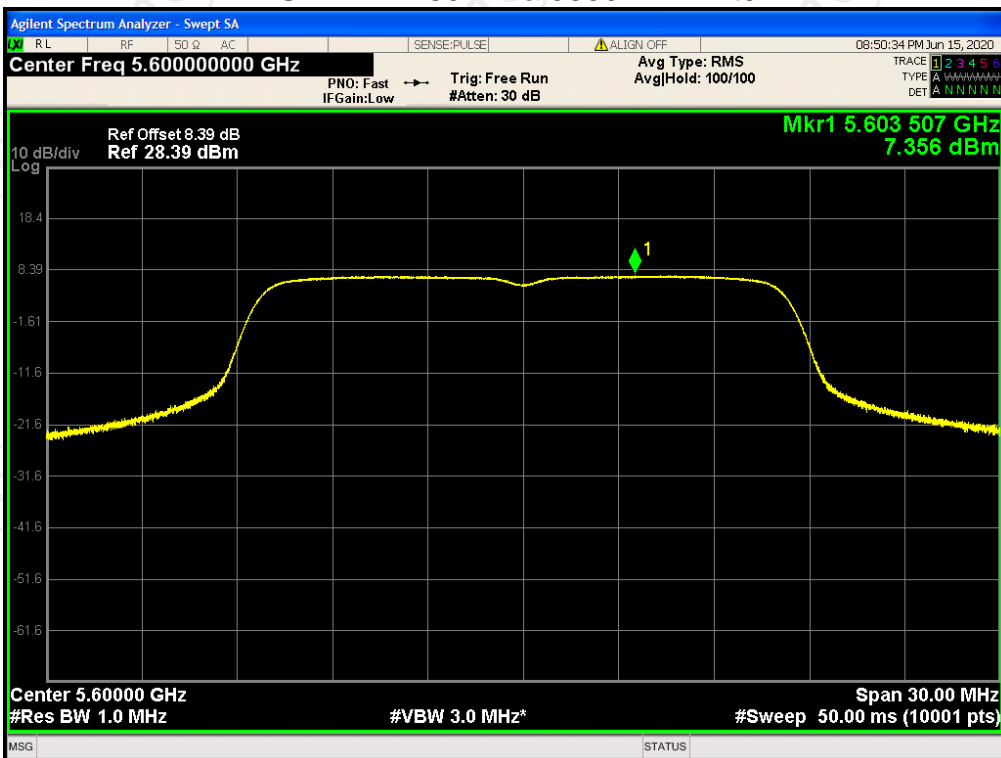

PSD NVNT 802.11a 5600MHz Ant0