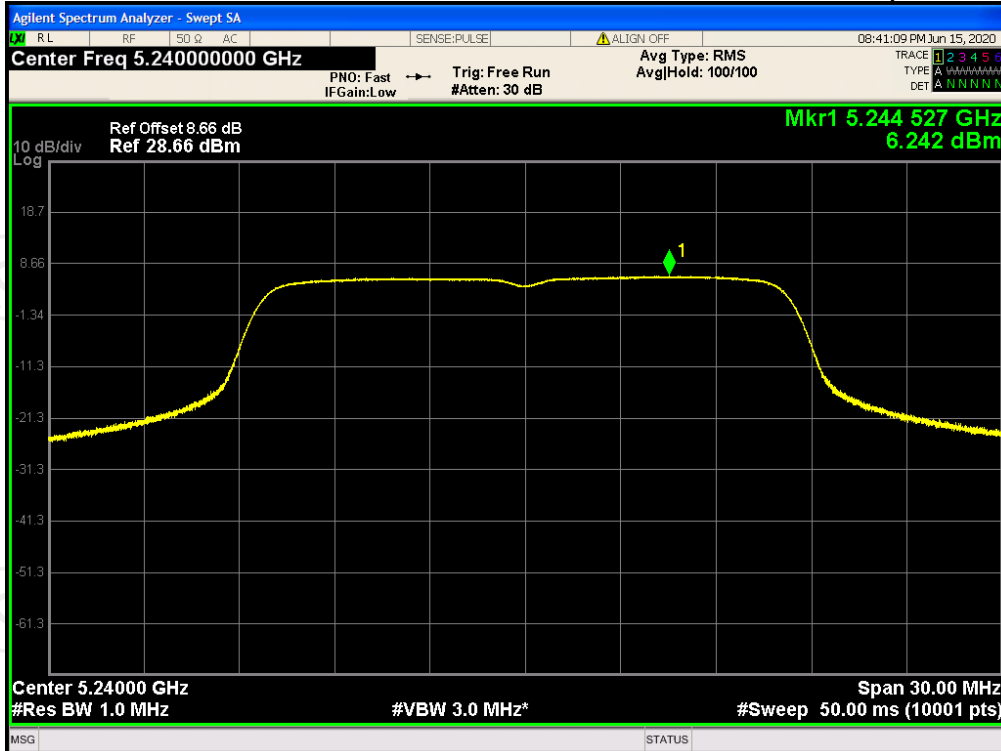

-6dB Bandwidth NVNT 802.11n(HT20) 5825MHz Ant0

-6dB Bandwidth NVNT 802.11n(HT40) 5755MHz Ant0

-6dB Bandwidth NVNT 802.11n(HT40) 5795MHz Ant0

### Maximum Power Spectral Density Level

Condition	Mode	Frequency (MHz)	Antenna	Max PSD (dBm)	Limit (dBm)	Verdict
NVNT	802.11a	5180	Ant0	6.331	15.23	Pass
NVNT	802.11a	5200	Ant0	6.022	15.23	Pass
NVNT	802.11a	5240	Ant0	6.242	15.23	Pass
NVNT	802.11a	5260	Ant0	6.86	9.23	Pass
NVNT	802.11a	5300	Ant0	6.496	9.23	Pass
NVNT	802.11a	5320	Ant0	6.400	9.23	Pass
NVNT	802.11a	5500	Ant0	6.759	9.23	Pass
NVNT	802.11a	5600	Ant0	7.356	9.23	Pass
NVNT	802.11a	5700	Ant0	6.911	9.23	Pass
NVNT	802.11a	5745	Ant0	5.631	28.23	Pass
NVNT	802.11a	5785	Ant0	6.075	28.23	Pass
NVNT	802.11a	5825	Ant0	4.914	28.23	Pass
NVNT	802.11n(HT20)	5180	Ant0	6.244	15.23	Pass
NVNT	802.11n(HT20)	5200	Ant0	5.981	15.23	Pass
NVNT	802.11n(HT20)	5240	Ant0	6.471	15.23	Pass
NVNT	802.11n(HT20)	5260	Ant0	3.806	9.23	Pass
NVNT	802.11n(HT20)	5300	Ant0	3.472	9.23	Pass
NVNT	802.11n(HT20)	5320	Ant0	4.106	9.23	Pass
NVNT	802.11n(HT20)	5500	Ant0	3.454	9.23	Pass
NVNT	802.11n(HT20)	5600	Ant0	3.319	9.23	Pass
NVNT	802.11n(HT20)	5700	Ant0	3.775	9.23	Pass
NVNT	802.11n(HT20)	5745	Ant0	5.021	28.23	Pass
NVNT	802.11n(HT20)	5785	Ant0	5.224	28.23	Pass
NVNT	802.11n(HT20)	5825	Ant0	4.634	28.23	Pass
NVNT	802.11n(HT40)	5190	Ant0	3.019	15.23	Pass
NVNT	802.11n(HT40)	5230	Ant0	3.102	15.23	Pass
NVNT	802.11n(HT40)	5270	Ant0	0.748	9.23	Pass
NVNT	802.11n(HT40)	5310	Ant0	0.899	9.23	Pass
NVNT	802.11n(HT40)	5510	Ant0	0.798	9.23	Pass
NVNT	802.11n(HT40)	5590	Ant0	0.477	9.23	Pass
NVNT	802.11n(HT40)	5670	Ant0	0.683	9.23	Pass
NVNT	802.11n(HT40)	5755	Ant0	0.581	28.23	Pass
NVNT	802.11n(HT40)	5795	Ant0	0.904	28.23	Pass

PSD NVNT 802.11a 5180MHz Ant0

PSD NVNT 802.11a 5200MHz Ant0

PSD NVNT 802.11a 5240MHz Ant0

PSD NVNT 802.11a 5260MHz Ant0

PSD NVNT 802.11a 5300MHz Ant0

PSD NVNT 802.11a 5320MHz Ant0

PSD NVNT 802.11a 5500MHz Ant0