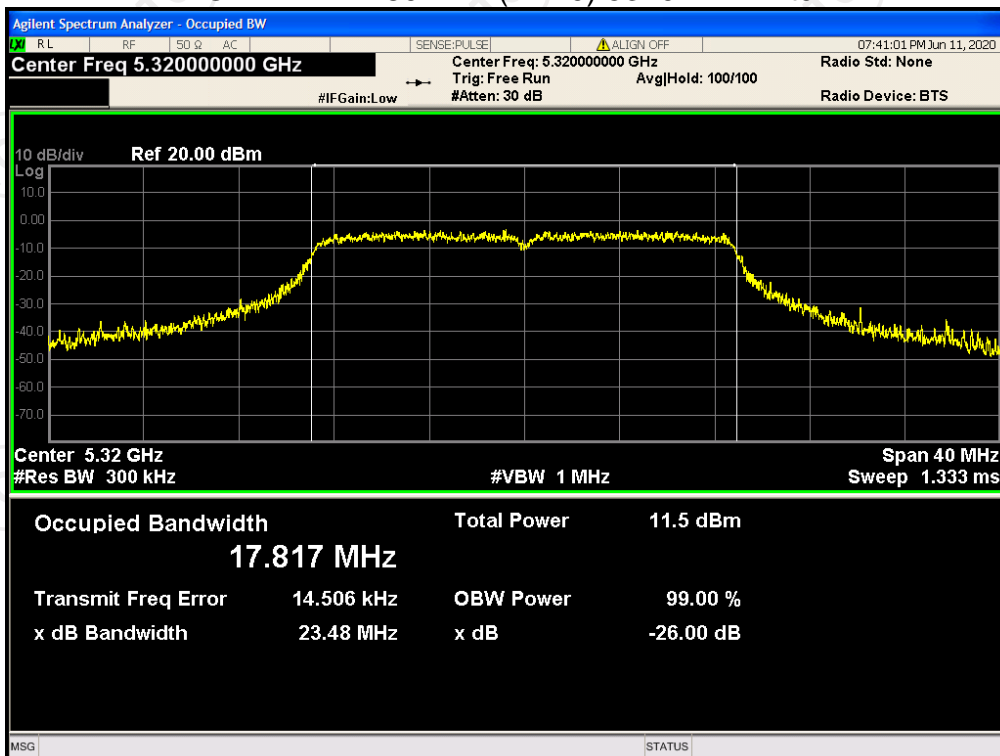

OBW NVNT 802.11n(HT20) 5240MHz Ant0

OBW NVNT 802.11n(HT20) 5260MHz Ant0

OBW NVNT 802.11n(HT20) 5300MHz Ant0

OBW NVNT 802.11n(HT20) 5320MHz Ant0

OBW NVNT 802.11n(HT20) 5500MHz Ant0

OBW NVNT 802.11n(HT20) 5600MHz Ant0