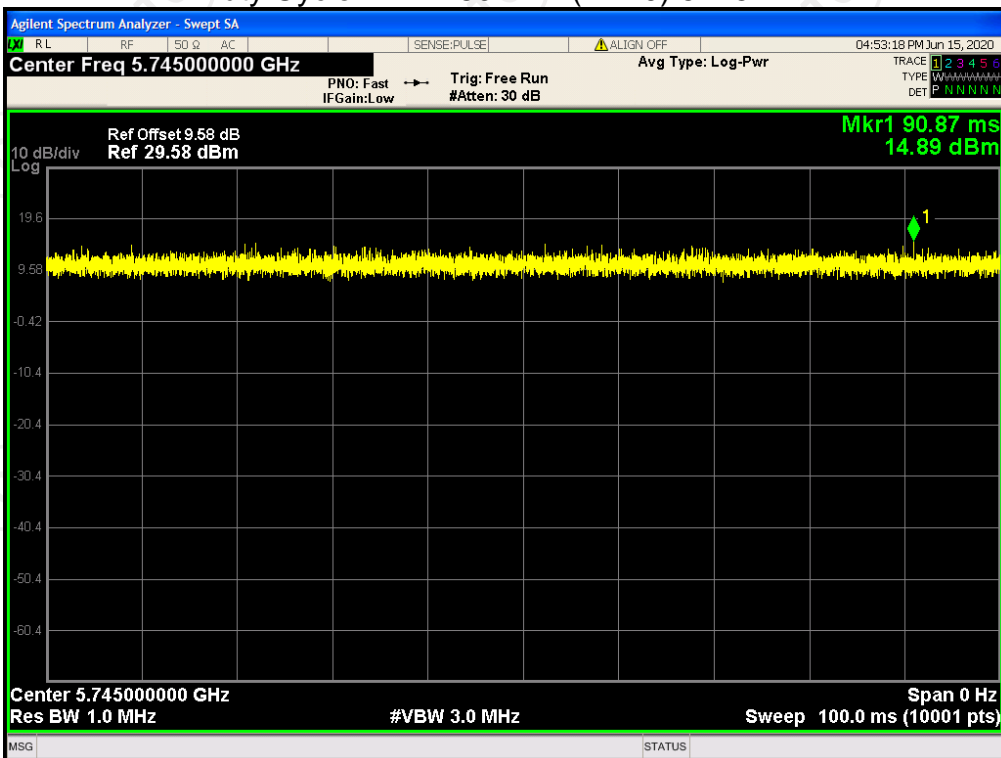

Duty Cycle NVNT 802.11n(HT20) 5240MHz

Duty Cycle NVNT 802.11n(HT20) 5260MHz

Duty Cycle NVNT 802.11n(HT20) 5300MHz

Duty Cycle NVNT 802.11n(HT20) 5600MHz

Duty Cycle NVNT 802.11n(HT20) 5700MHz

Duty Cycle NVNT 802.11n(HT20) 5745MHz