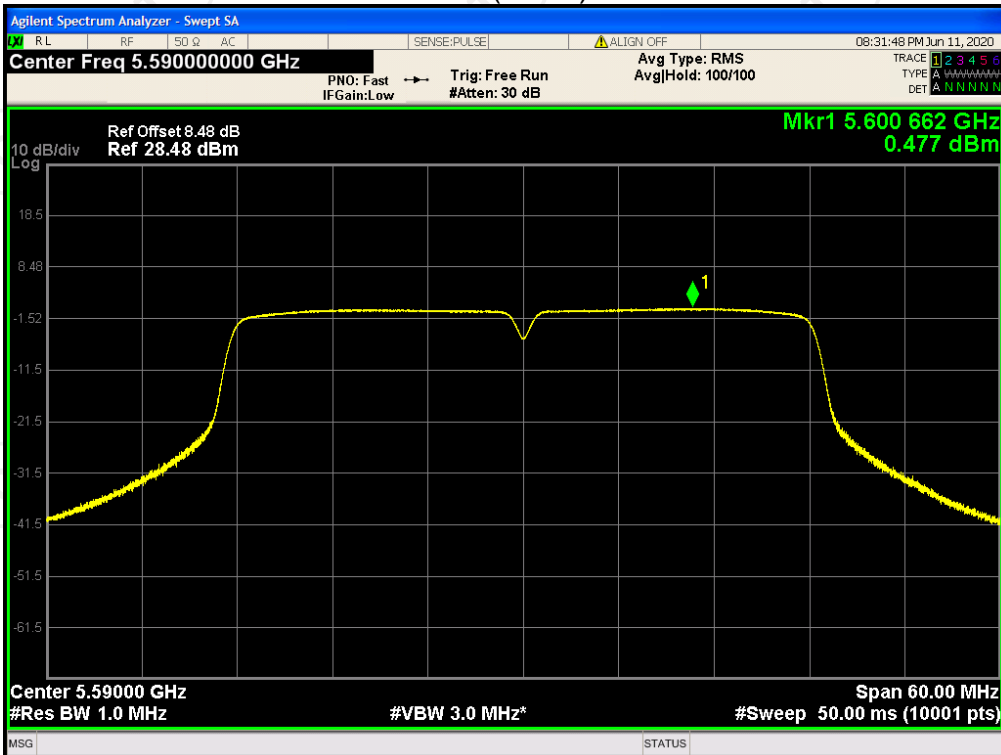

PSD NVNT 802.11n(HT40) 5590MHz Ant0