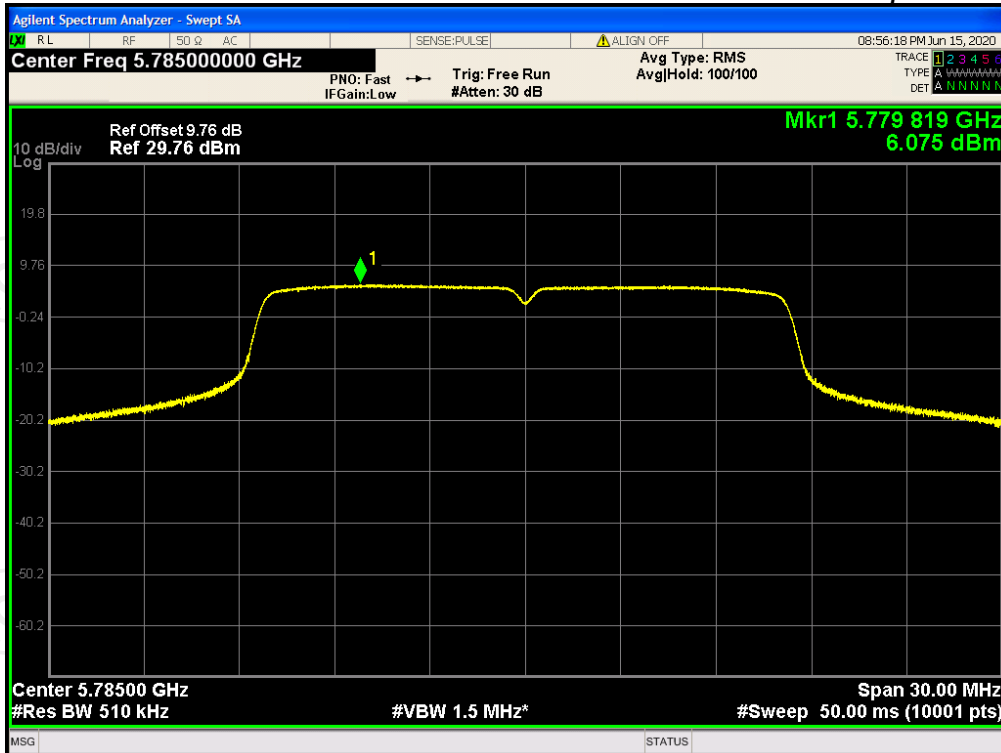

PSD NVNT 802.11a 5600MHz Ant0

PSD NVNT 802.11a 5700MHz Ant0

PSD NVNT 802.11a 5745MHz Ant0

PSD NVNT 802.11a 5785MHz Ant0

PSD NVNT 802.11a 5825MHz Ant0

PSD NVNT 802.11n(HT20) 5180MHz Ant0

PSD NVNT 802.11n(HT20) 5200MHz Ant0

PSD NVNT 802.11n(HT20) 5240MHz Ant0

PSD NVNT 802.11n(HT20) 5260MHz Ant0

PSD NVNT 802.11n(HT20) 5300MHz Ant0

PSD NVNT 802.11n(HT20) 5320MHz Ant0

PSD NVNT 802.11n(HT20) 5500MHz Ant0

PSD NVNT 802.11n(HT20) 5600MHz Ant0