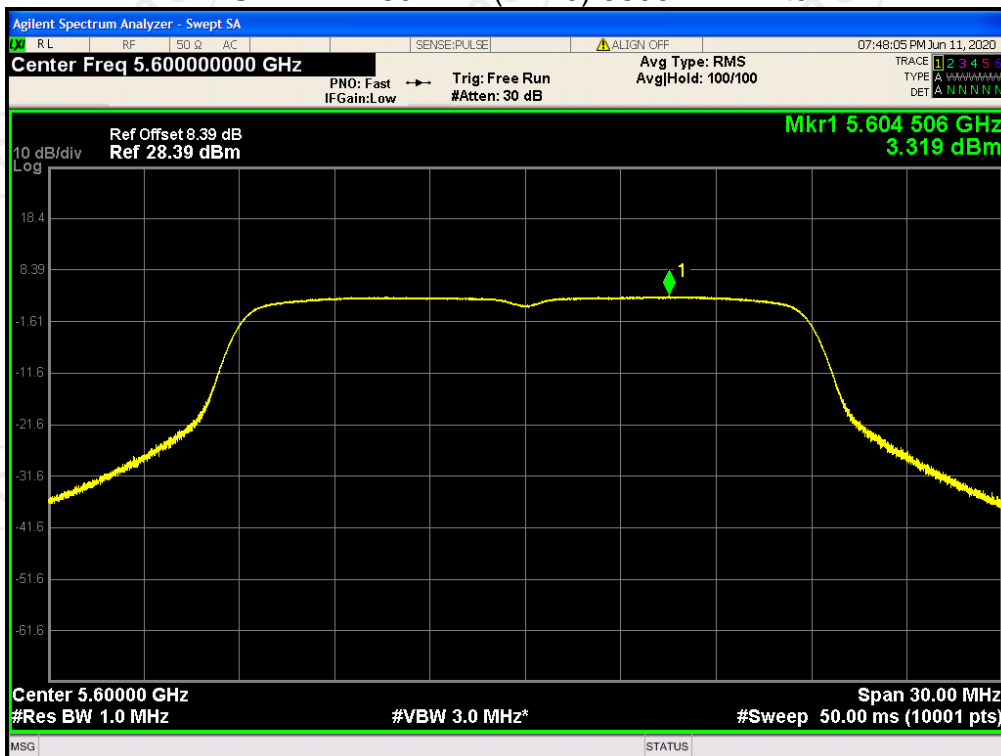

PSD NVNT 802.11n(HT20) 5240MHz Ant0

PSD NVNT 802.11n(HT20) 5260MHz Ant0

PSD NVNT 802.11n(HT20) 5300MHz Ant0

PSD NVNT 802.11n(HT20) 5320MHz Ant0

PSD NVNT 802.11n(HT20) 5500MHz Ant0

PSD NVNT 802.11n(HT20) 5600MHz Ant0