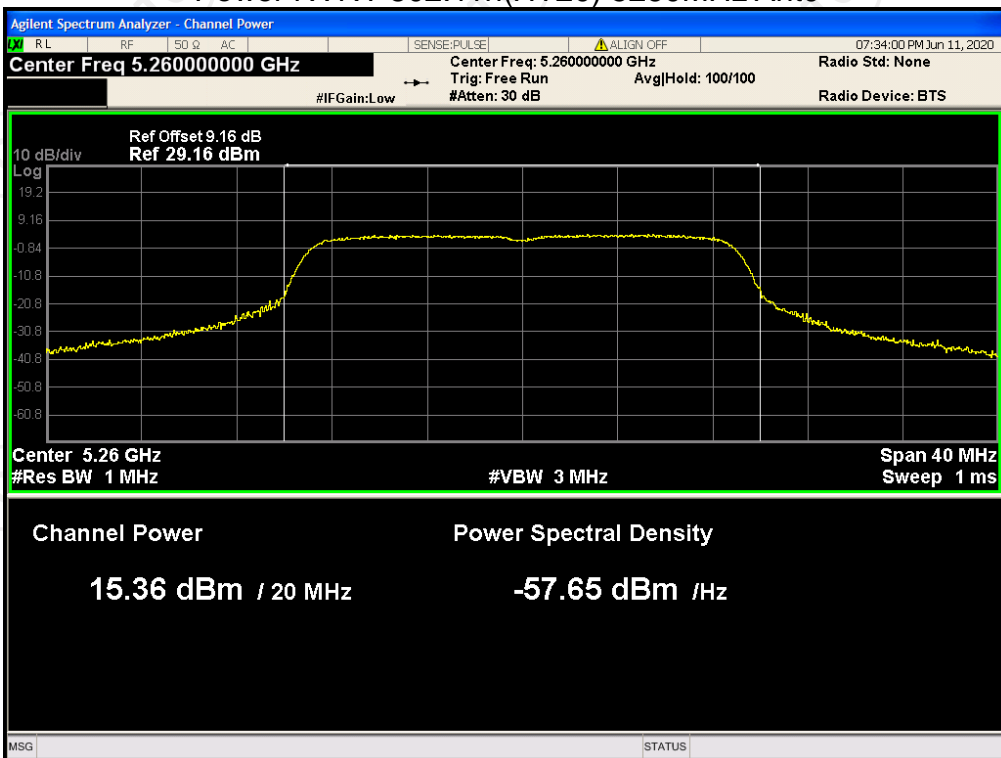

Power NVNT 802.11n(HT20) 5200MHz Ant0

Power NVNT 802.11n(HT20) 5240MHz Ant0

Power NVNT 802.11n(HT20) 5260MHz Ant0

Power NVNT 802.11n(HT20) 5300MHz Ant0

Power NVNT 802.11n(HT20) 5320MHz Ant0

Power NVNT 802.11n(HT20) 5500MHz Ant0