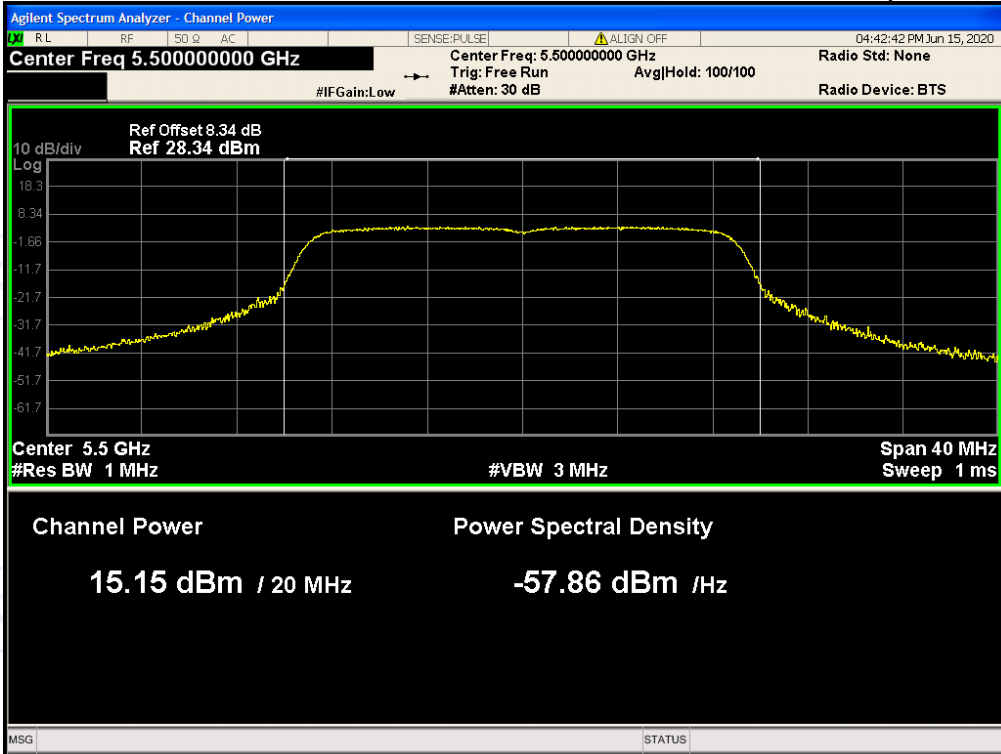

Power NVNT 802.11a 5600MHz Ant1

Power NVNT 802.11a 5700MHz Ant1

Power NVNT 802.11a 5745MHz Ant1

Power NVNT 802.11a 5785MHz Ant1

Power NVNT 802.11a 5825MHz Ant1

Power NVNT 802.11n(HT20) 5180MHz Ant1

Power NVNT 802.11n(HT20) 5200MHz Ant1

Power NVNT 802.11n(HT20) 5240MHz Ant1

Power NVNT 802.11n(HT20) 5260MHz Ant1

Power NVNT 802.11n(HT20) 5300MHz Ant1

Power NVNT 802.11n(HT20) 5320MHz Ant1

Power NVNT 802.11n(HT20) 5500MHz Ant1

Power NVNT 802.11n(HT20) 5600MHz Ant1

Power NVNT 802.11n(HT20) 5700MHz Ant1

Power NVNT 802.11n(HT20) 5745MHz Ant1

Power NVNT 802.11n(HT20) 5785MHz Ant1

Power NVNT 802.11n(HT20) 5825MHz Ant1

Power NVNT 802.11n(HT40) 5190MHz Ant1

Power NVNT 802.11n(HT40) 5230MHz Ant1