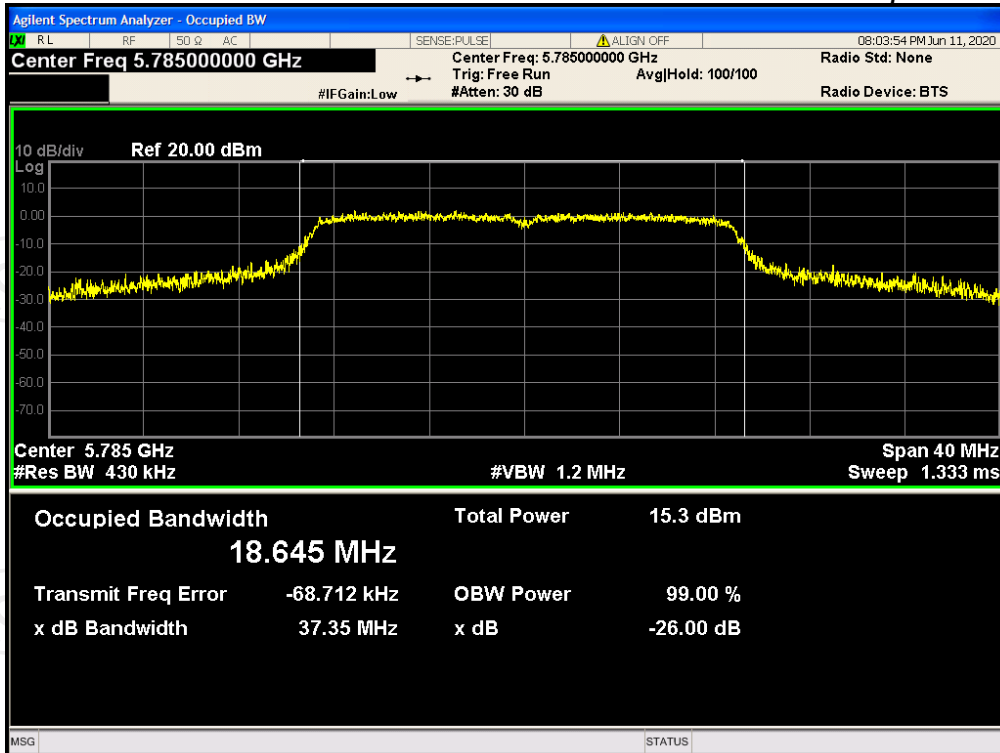

OBW NVNT 802.11n(HT20) 5785MHz Ant0