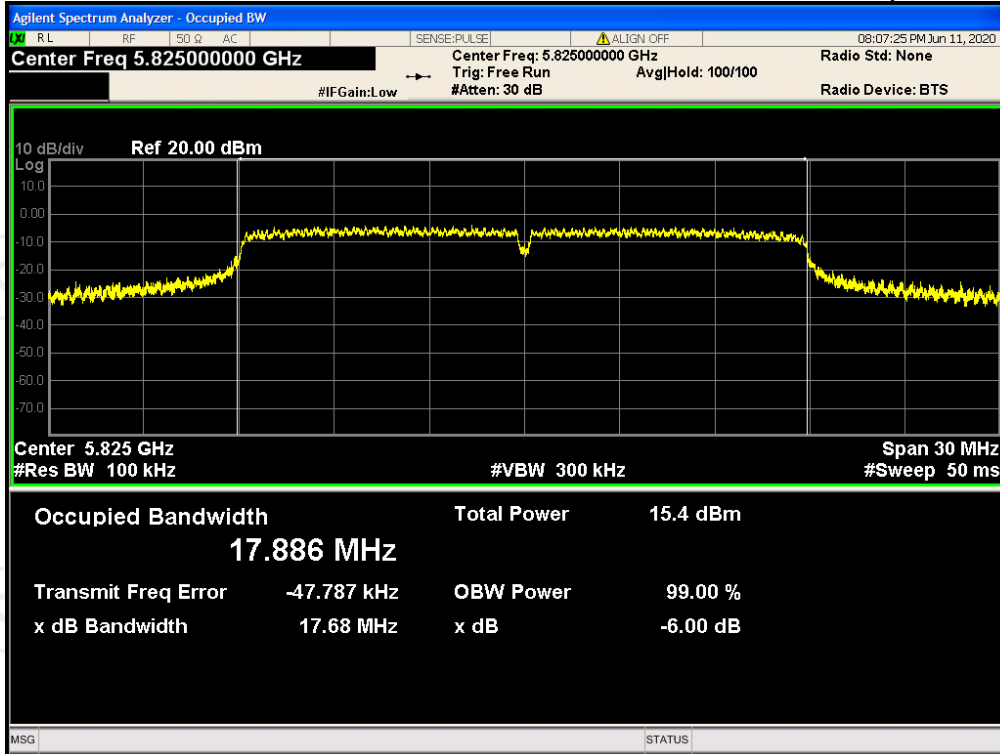

-6dB Bandwidth NVNT 802.11n(HT20) 5825MHz Ant0