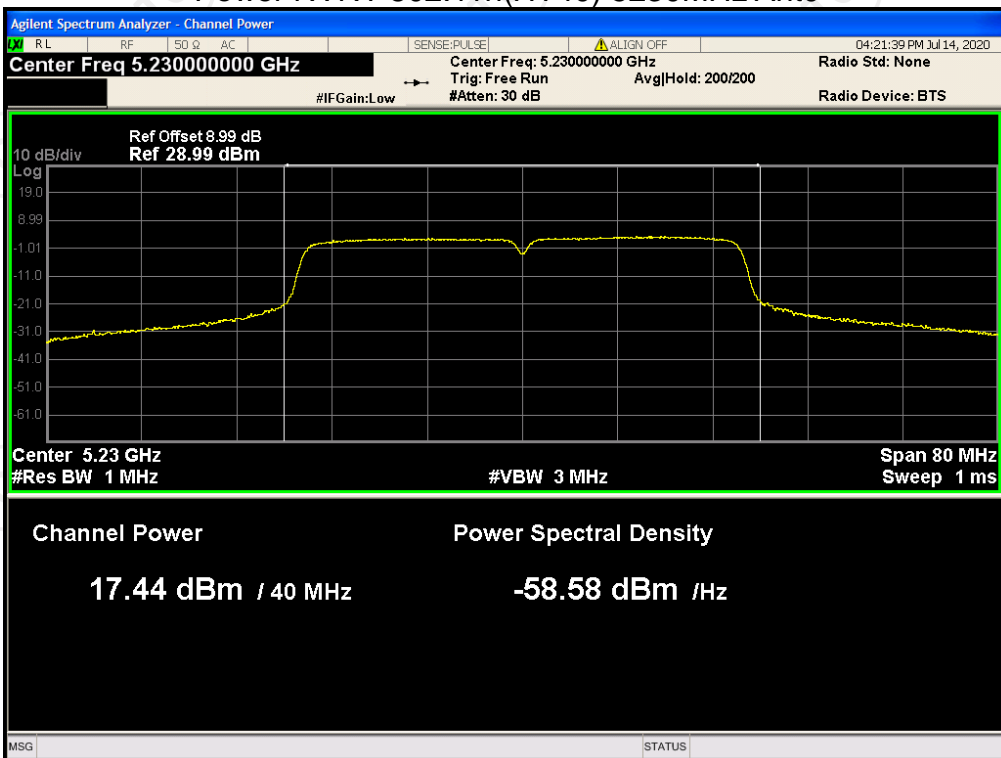

Power NVNT 802.11n(HT40) 5230MHz Ant0