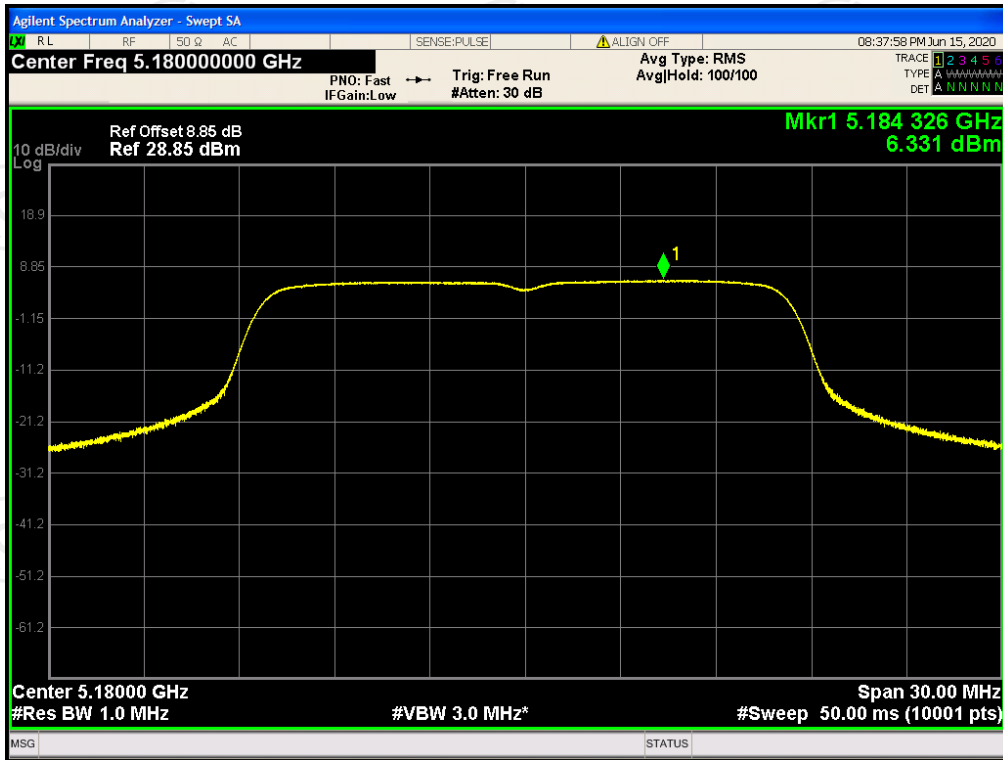

PSD NVNT 802.11a 5180MHz Ant0