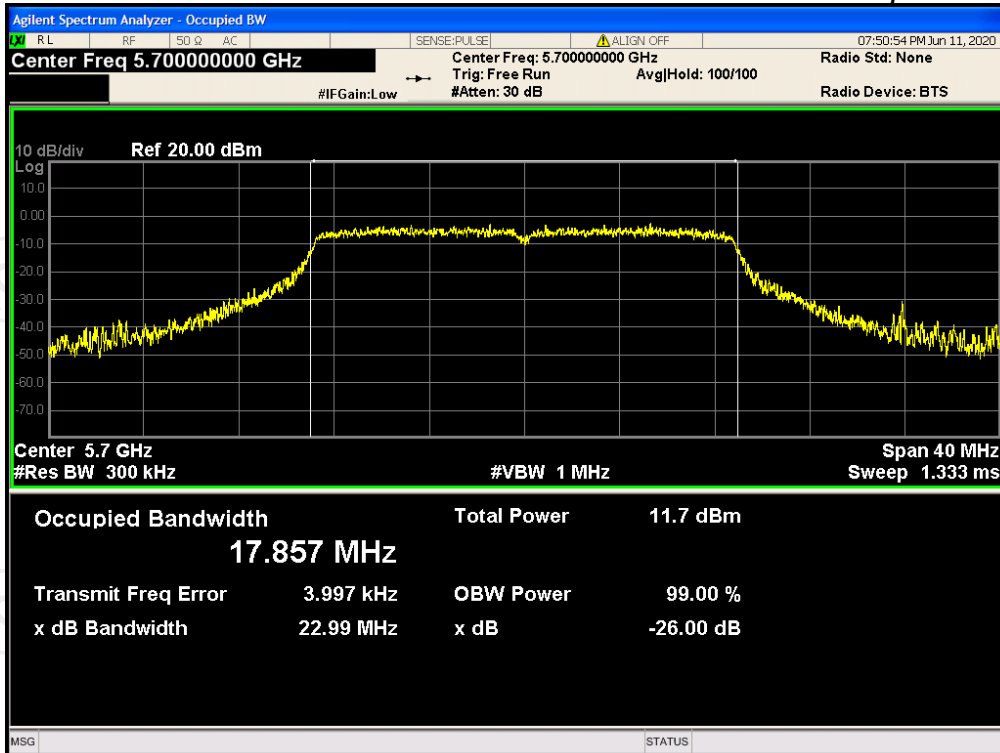

OBW NVNT 802.11n(HT20) 5700MHz Ant0