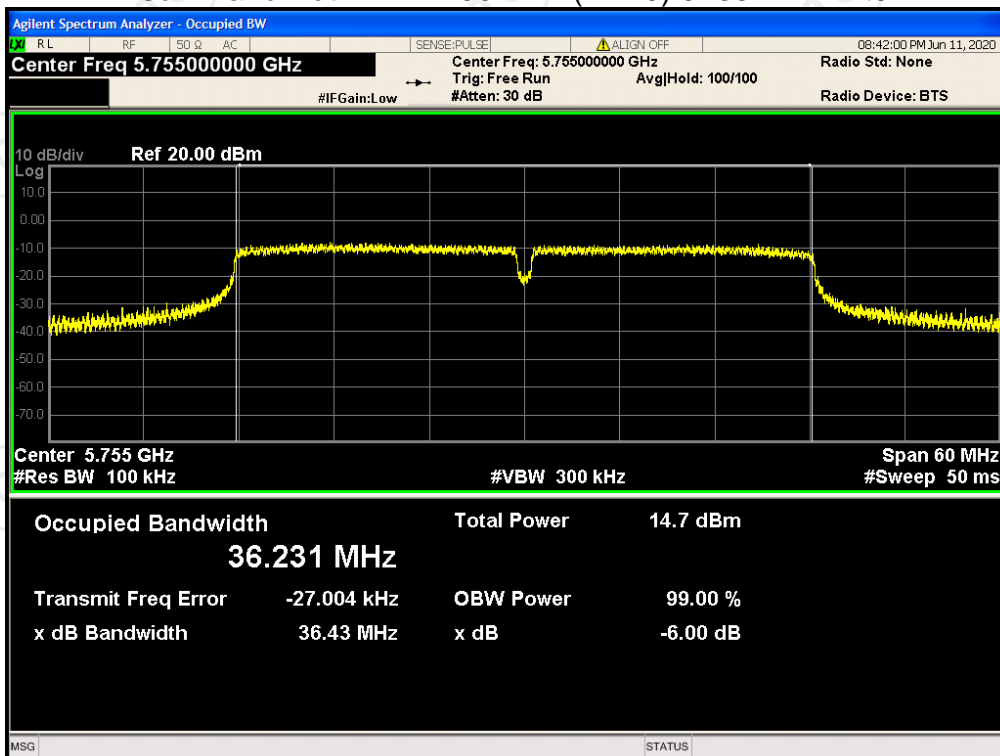

-6dB Bandwidth NVNT 802.11n(HT40) 5755MHz Ant0