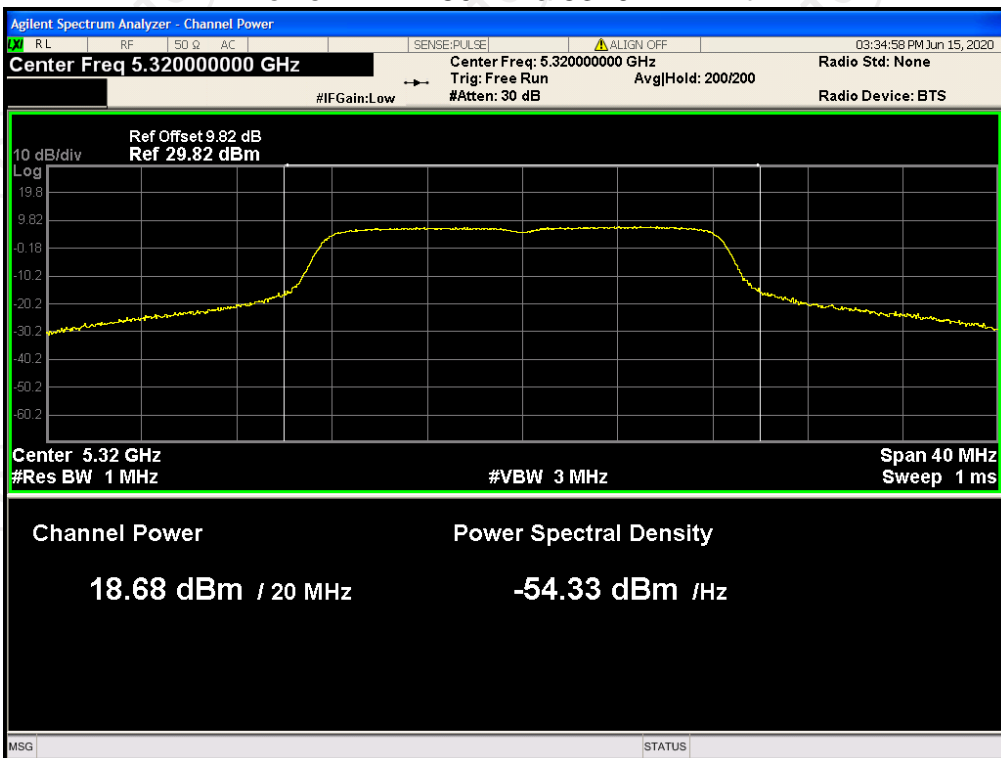

Power NVNT 802.11a 5180MHz Ant1

Power NVNT 802.11a 5200MHz Ant1

Power NVNT 802.11a 5240MHz Ant1

Power NVNT 802.11a 5260MHz Ant1

Power NVNT 802.11a 5300MHz Ant1

Power NVNT 802.11a 5320MHz Ant1

Power NVNT 802.11a 5500MHz Ant1

Power NVNT 802.11a 5600MHz Ant1

Power NVNT 802.11a 5700MHz Ant1

Power NVNT 802.11a 5745MHz Ant1

Power NVNT 802.11a 5785MHz Ant1

Power NVNT 802.11a 5825MHz Ant1

Power NVNT 802.11n(HT20) 5180MHz Ant1

Power NVNT 802.11n(HT20) 5200MHz Ant1