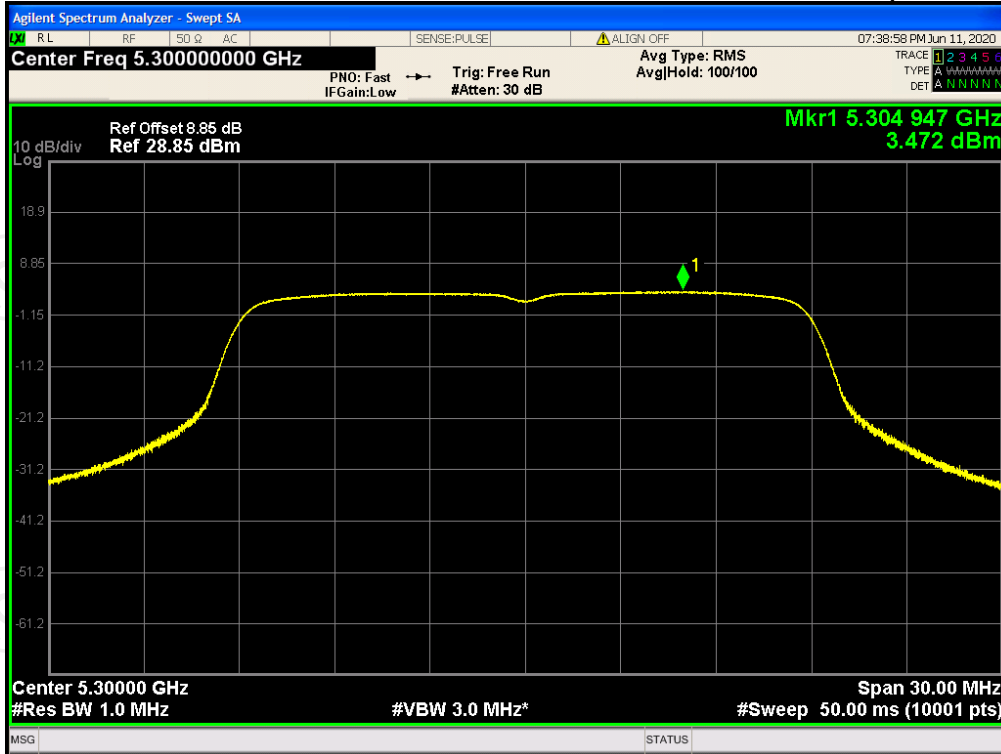

PSD NVNT 802.11a 5600MHz Ant0

PSD NVNT 802.11a 5700MHz Ant0

PSD NVNT 802.11a 5745MHz Ant0

PSD NVNT 802.11a 5785MHz Ant0

PSD NVNT 802.11a 5825MHz Ant0

PSD NVNT 802.11n(HT20) 5180MHz Ant0

PSD NVNT 802.11n(HT20) 5200MHz Ant0

PSD NVNT 802.11n(HT20) 5240MHz Ant0

PSD NVNT 802.11n(HT20) 5260MHz Ant0

PSD NVNT 802.11n(HT20) 5300MHz Ant0

PSD NVNT 802.11n(HT20) 5320MHz Ant0

PSD NVNT 802.11n(HT20) 5500MHz Ant0

PSD NVNT 802.11n(HT20) 5600MHz Ant0