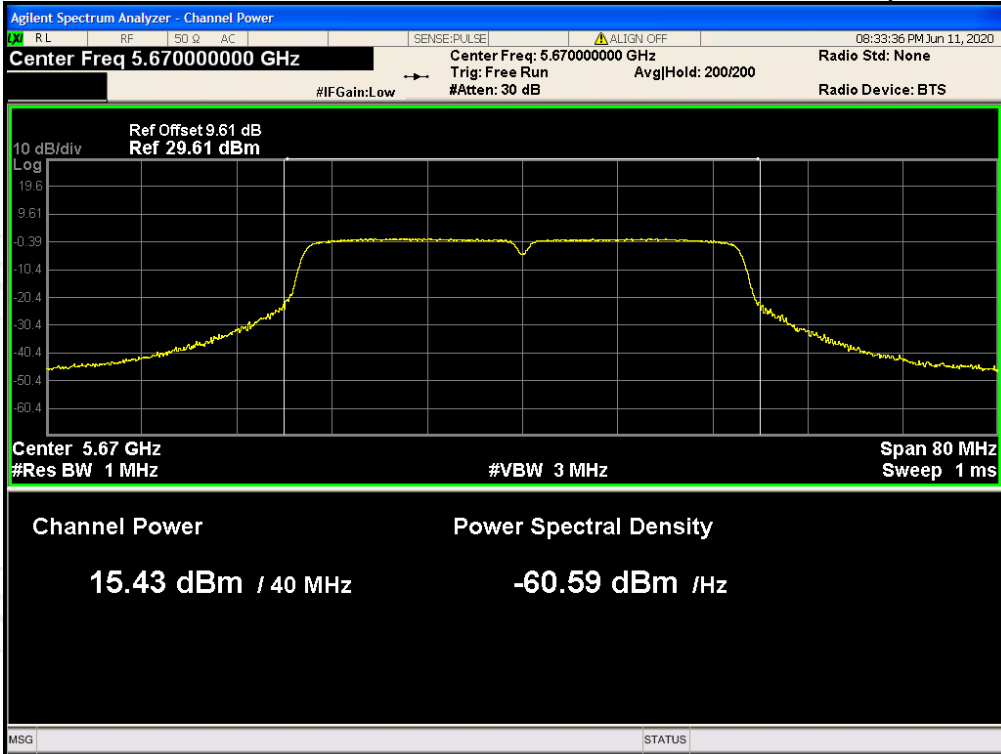

Power NVNT 802.11n(HT40) 5230MHz Ant0

Power NVNT 802.11n(HT40) 5270MHz Ant0

Power NVNT 802.11n(HT40) 5310MHz Ant0

Power NVNT 802.11n(HT40) 5510MHz Ant0

Power NVNT 802.11n(HT40) 5590MHz Ant0

Power NVNT 802.11n(HT40) 5670MHz Ant0