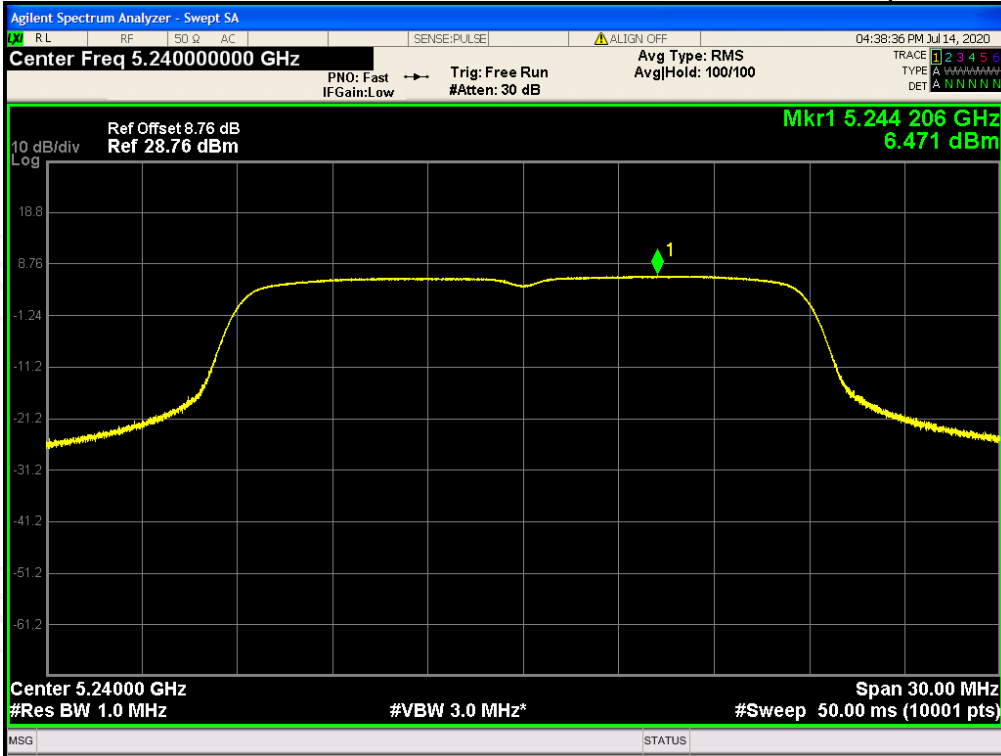

PSD NVNT 802.11a 5600MHz Ant0

PSD NVNT 802.11a 5700MHz Ant0

PSD NVNT 802.11a 5745MHz Ant0

PSD NVNT 802.11a 5785MHz Ant0

PSD NVNT 802.11a 5825MHz Ant0

PSD NVNT 802.11n(HT20) 5180MHz Ant0

PSD NVNT 802.11n(HT20) 5200MHz Ant0

PSD NVNT 802.11n(HT20) 5240MHz Ant0

PSD NVNT 802.11n(HT20) 5260MHz Ant0

PSD NVNT 802.11n(HT20) 5300MHz Ant0

PSD NVNT 802.11n(HT20) 5320MHz Ant0

PSD NVNT 802.11n(HT20) 5500MHz Ant0

PSD NVNT 802.11n(HT20) 5600MHz Ant0