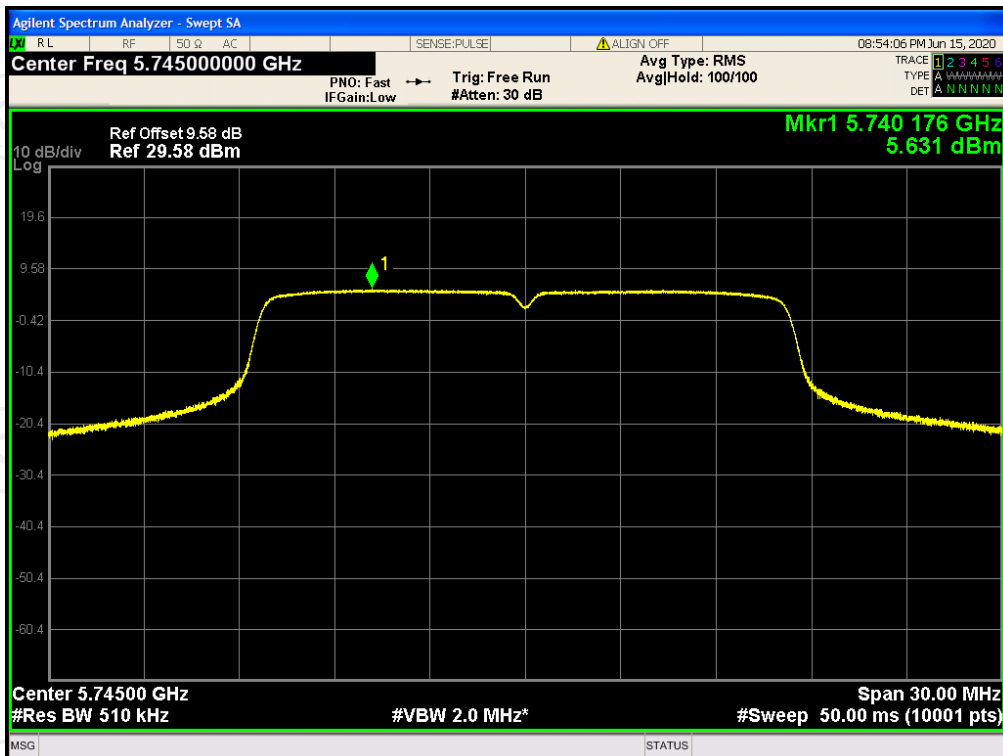

PSD NVNT 802.11a 5745MHz Ant0