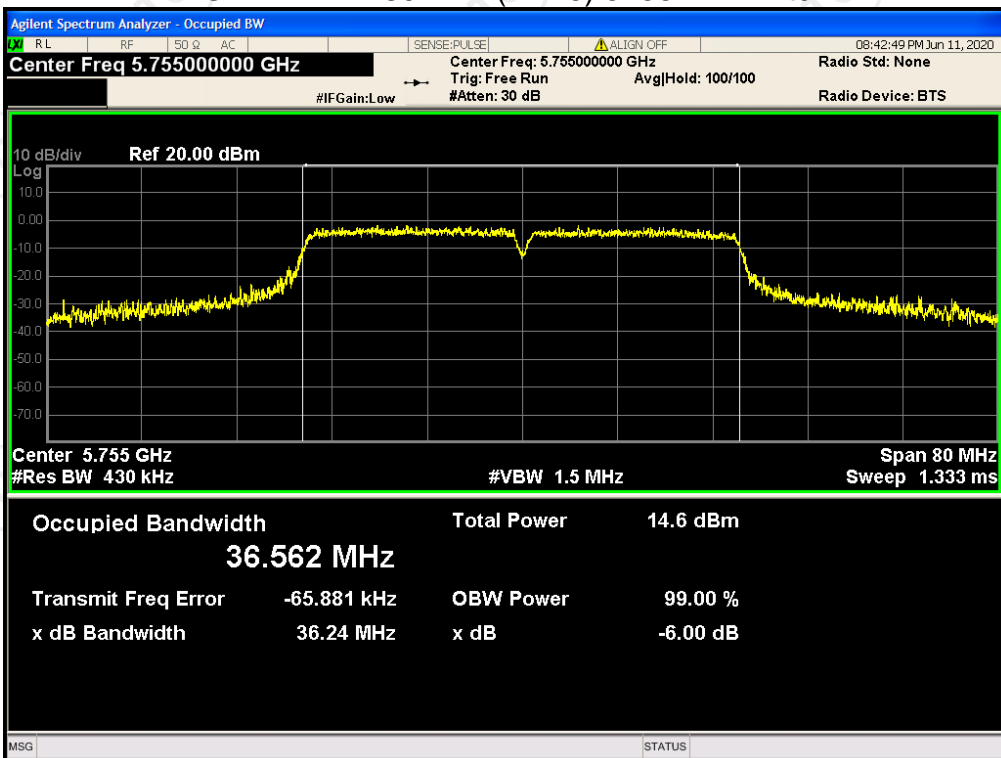

OBW NVNT 802.11n(HT40) 5270MHz Ant0

OBW NVNT 802.11n(HT40) 5310MHz Ant0

OBW NVNT 802.11n(HT40) 5510MHz Ant0

OBW NVNT 802.11n(HT40) 5590MHz Ant0

OBW NVNT 802.11n(HT40) 5670MHz Ant0

OBW NVNT 802.11n(HT40) 5755MHz Ant0