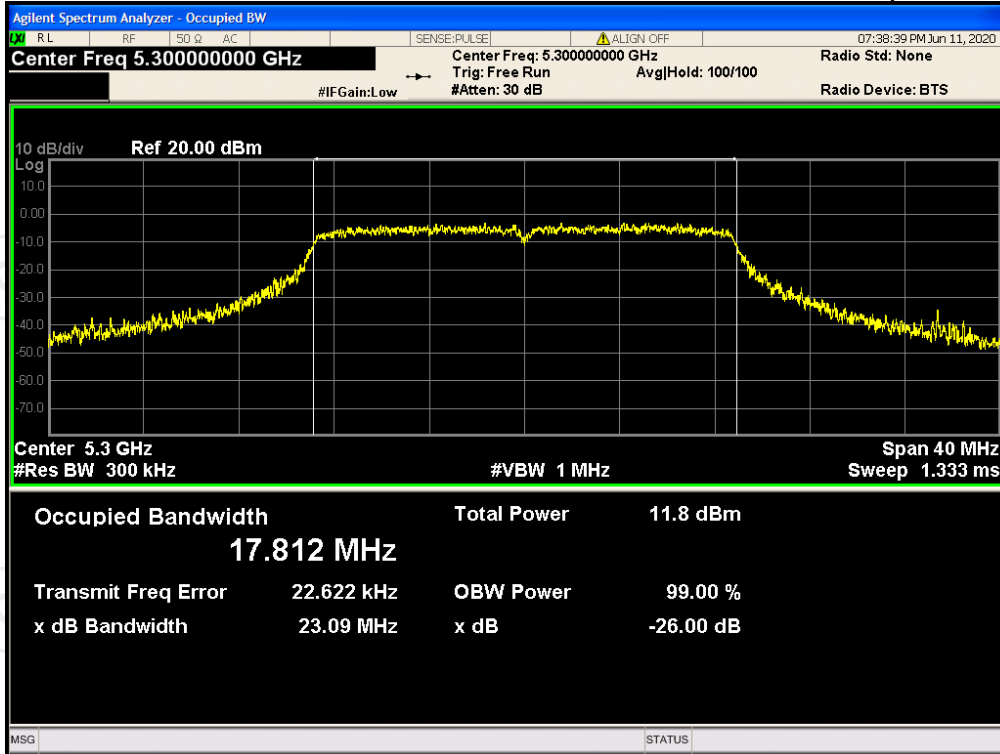

OBW NVNT 802.11n(HT20) 5300MHz Ant0