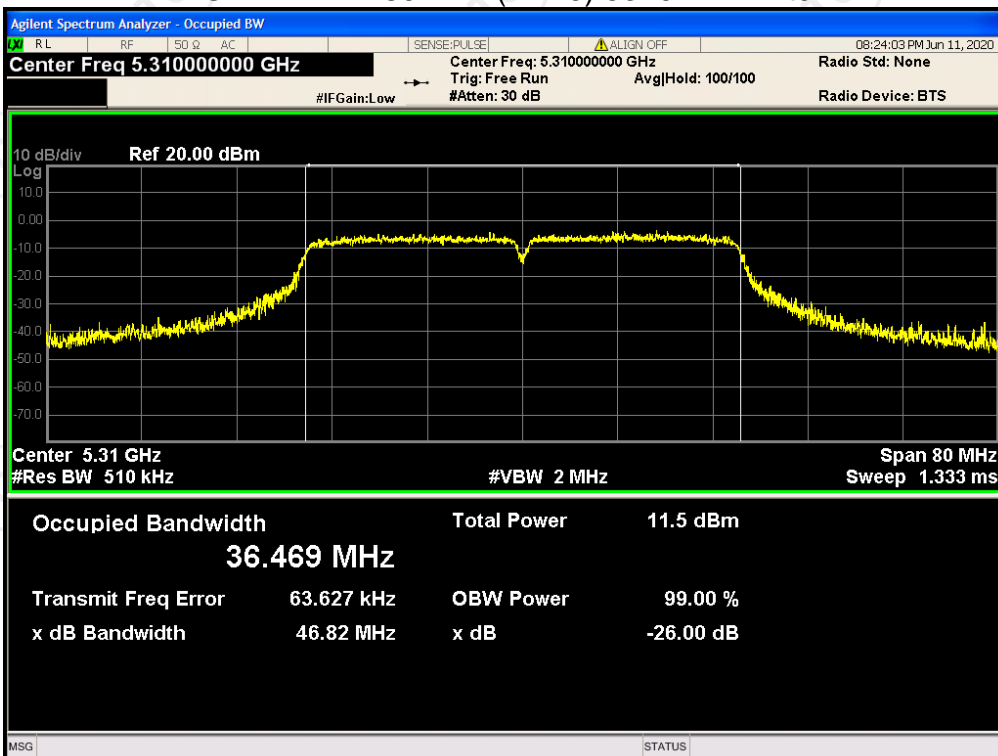

OBW NVNT 802.11n(HT40) 5310MHz Ant0