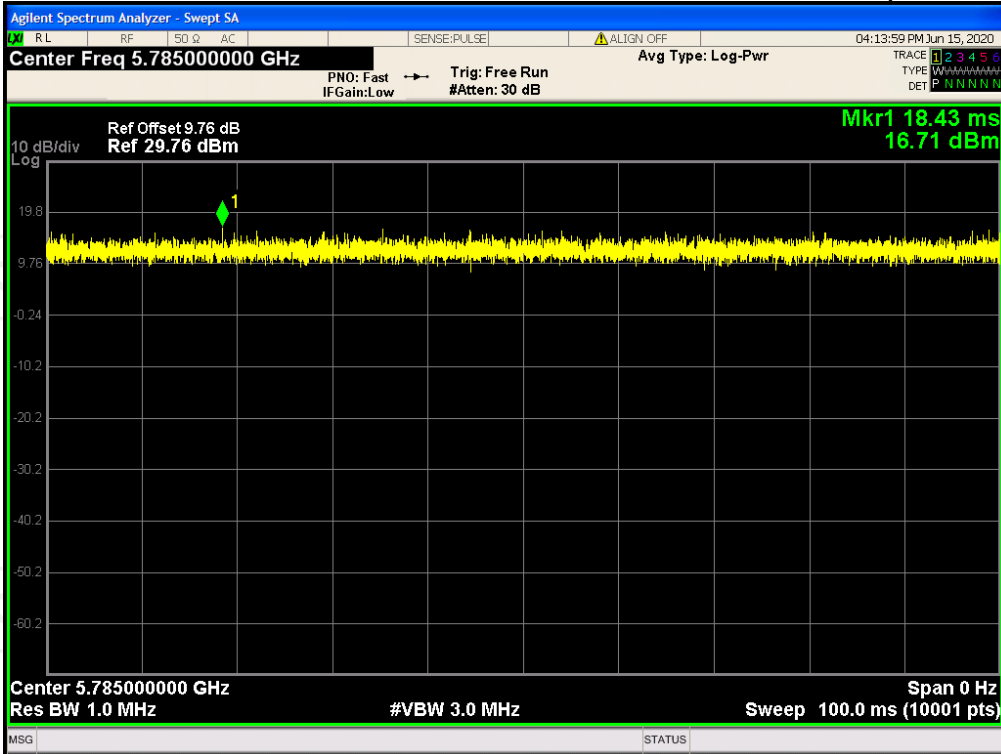

Duty Cycle NVNT 802.11a 5600MHz

Duty Cycle NVNT 802.11a 5700MHz

Duty Cycle NVNT 802.11a 5745MHz

Duty Cycle NVNT 802.11a 5785MHz

Duty Cycle NVNT 802.11a 5825MHz

Duty Cycle NVNT 802.11n(HT20) 5180MHz

Duty Cycle NVNT 802.11n(HT20) 5200MHz