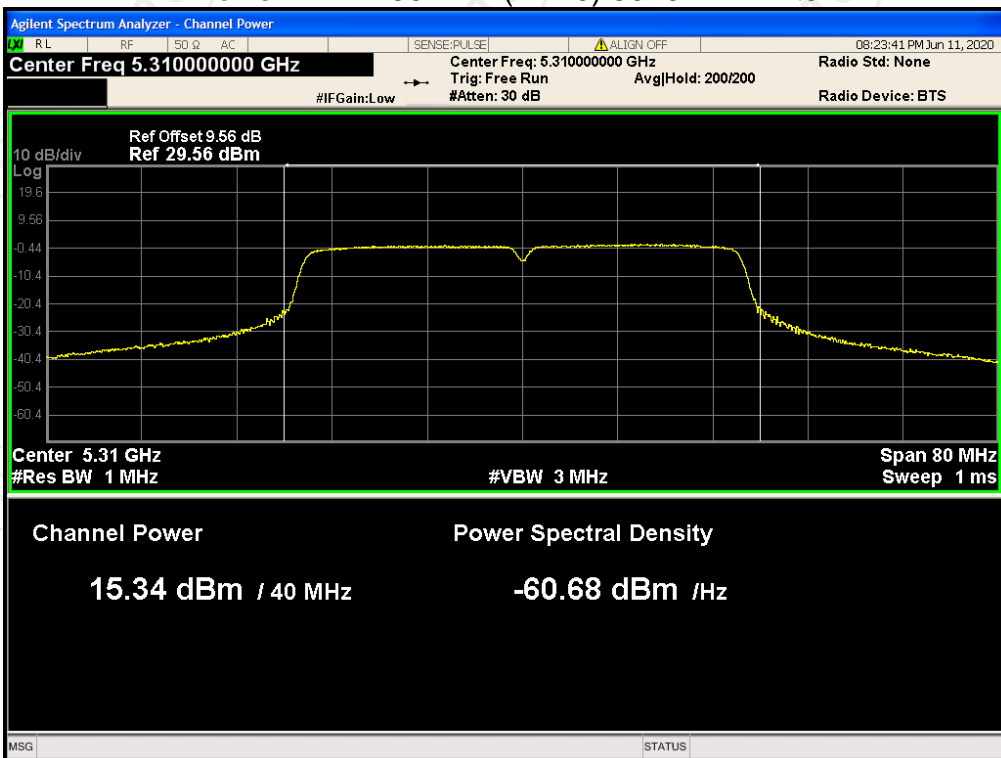

Power NVNT 802.11n(HT40) 5310MHz Ant0