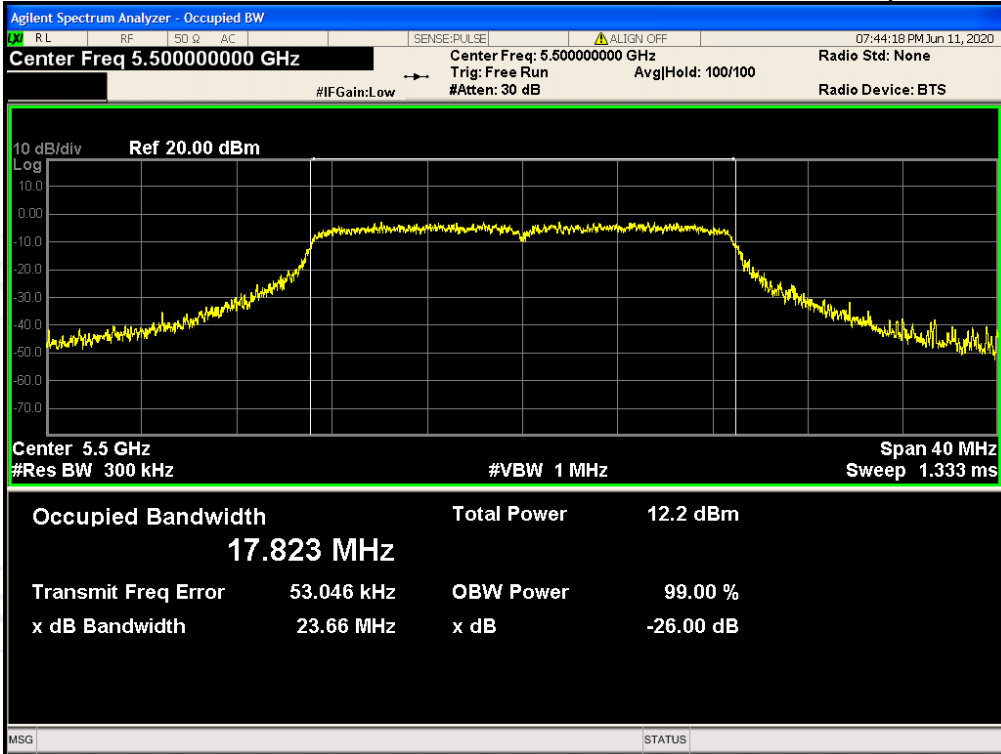

OBW NVNT 802.11n(HT20) 5240MHz Ant0

OBW NVNT 802.11n(HT20) 5260MHz Ant0

OBW NVNT 802.11n(HT20) 5300MHz Ant0

OBW NVNT 802.11n(HT20) 5320MHz Ant0

OBW NVNT 802.11n(HT20) 5500MHz Ant0

OBW NVNT 802.11n(HT20) 5600MHz Ant0