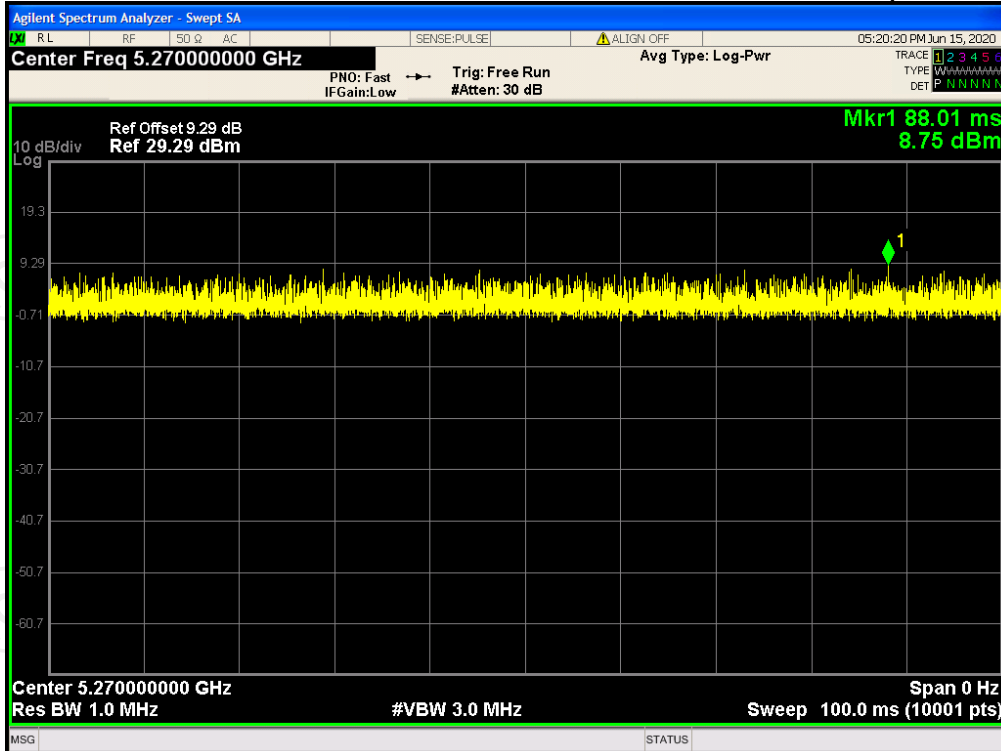

Duty Cycle NVNT 802.11n(HT20) 5785MHz

Duty Cycle NVNT 802.11n(HT20) 5825MHz

Duty Cycle NVNT 802.11n(HT40) 5190MHz

Duty Cycle NVNT 802.11n(HT40) 5230MHz

Duty Cycle NVNT 802.11n(HT40) 5270MHz

Duty Cycle NVNT 802.11n(HT40) 5310MHz