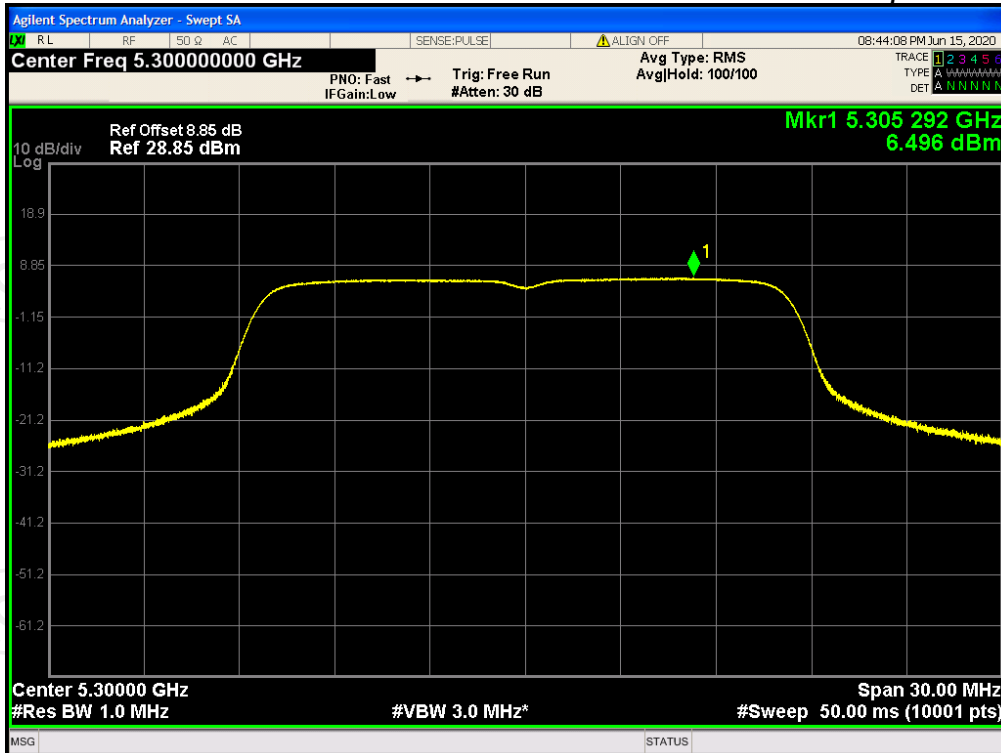

PSD NVNT 802.11a 5180MHz Ant0

PSD NVNT 802.11a 5200MHz Ant0

PSD NVNT 802.11a 5240MHz Ant0

PSD NVNT 802.11a 5260MHz Ant0

PSD NVNT 802.11a 5300MHz Ant0

PSD NVNT 802.11a 5320MHz Ant0

PSD NVNT 802.11a 5500MHz Ant0

PSD NVNT 802.11a 5600MHz Ant0

PSD NVNT 802.11a 5700MHz Ant0

PSD NVNT 802.11a 5745MHz Ant0

PSD NVNT 802.11a 5785MHz Ant0

PSD NVNT 802.11a 5825MHz Ant0

PSD NVNT 802.11n(HT20) 5180MHz Ant0

PSD NVNT 802.11n(HT20) 5200MHz Ant0