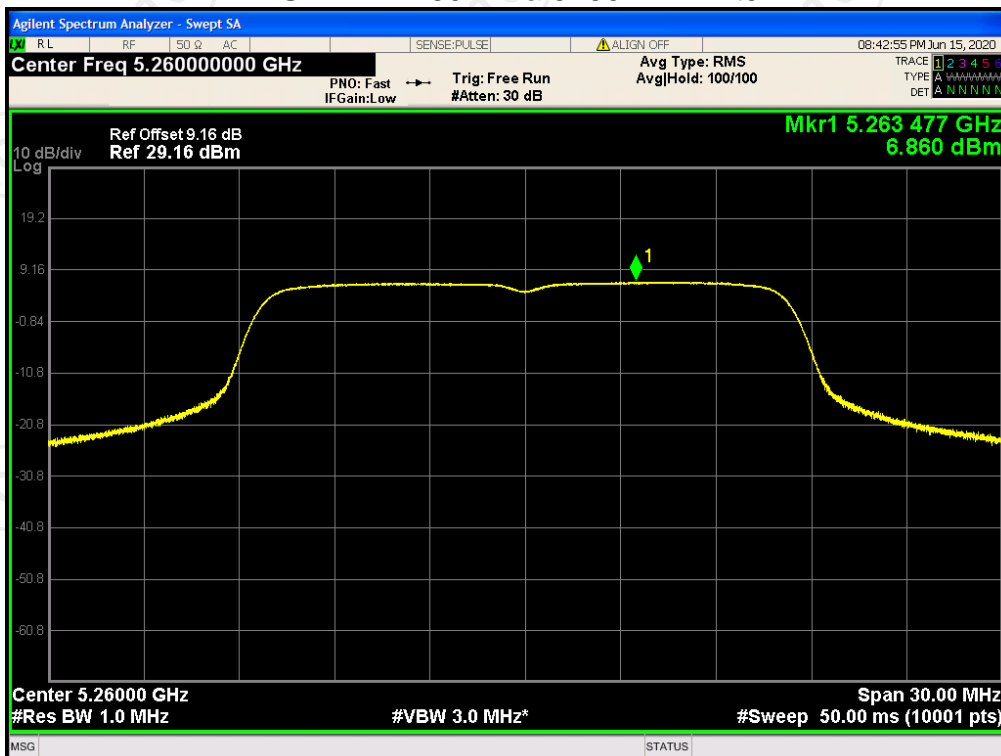

PSD NVNT 802.11a 5180MHz Ant0

PSD NVNT 802.11a 5200MHz Ant0

PSD NVNT 802.11a 5240MHz Ant0

PSD NVNT 802.11a 5260MHz Ant0

PSD NVNT 802.11a 5300MHz Ant0

PSD NVNT 802.11a 5320MHz Ant0

PSD NVNT 802.11a 5500MHz Ant0

PSD NVNT 802.11a 5600MHz Ant0

PSD NVNT 802.11a 5700MHz Ant0

PSD NVNT 802.11a 5745MHz Ant0

PSD NVNT 802.11a 5785MHz Ant0

PSD NVNT 802.11a 5825MHz Ant0

PSD NVNT 802.11n(HT20) 5180MHz Ant0

PSD NVNT 802.11n(HT20) 5200MHz Ant0