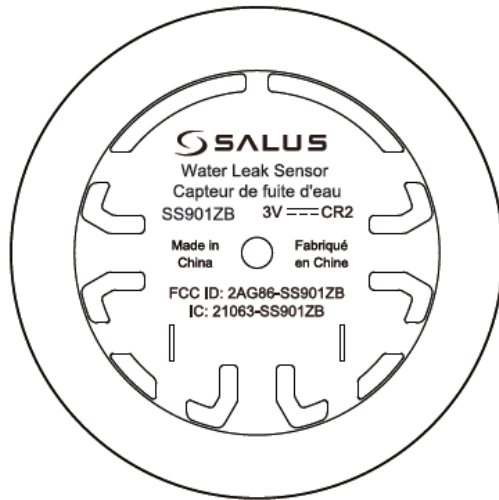

## SAU2WB1(SS901ZB) Rating label