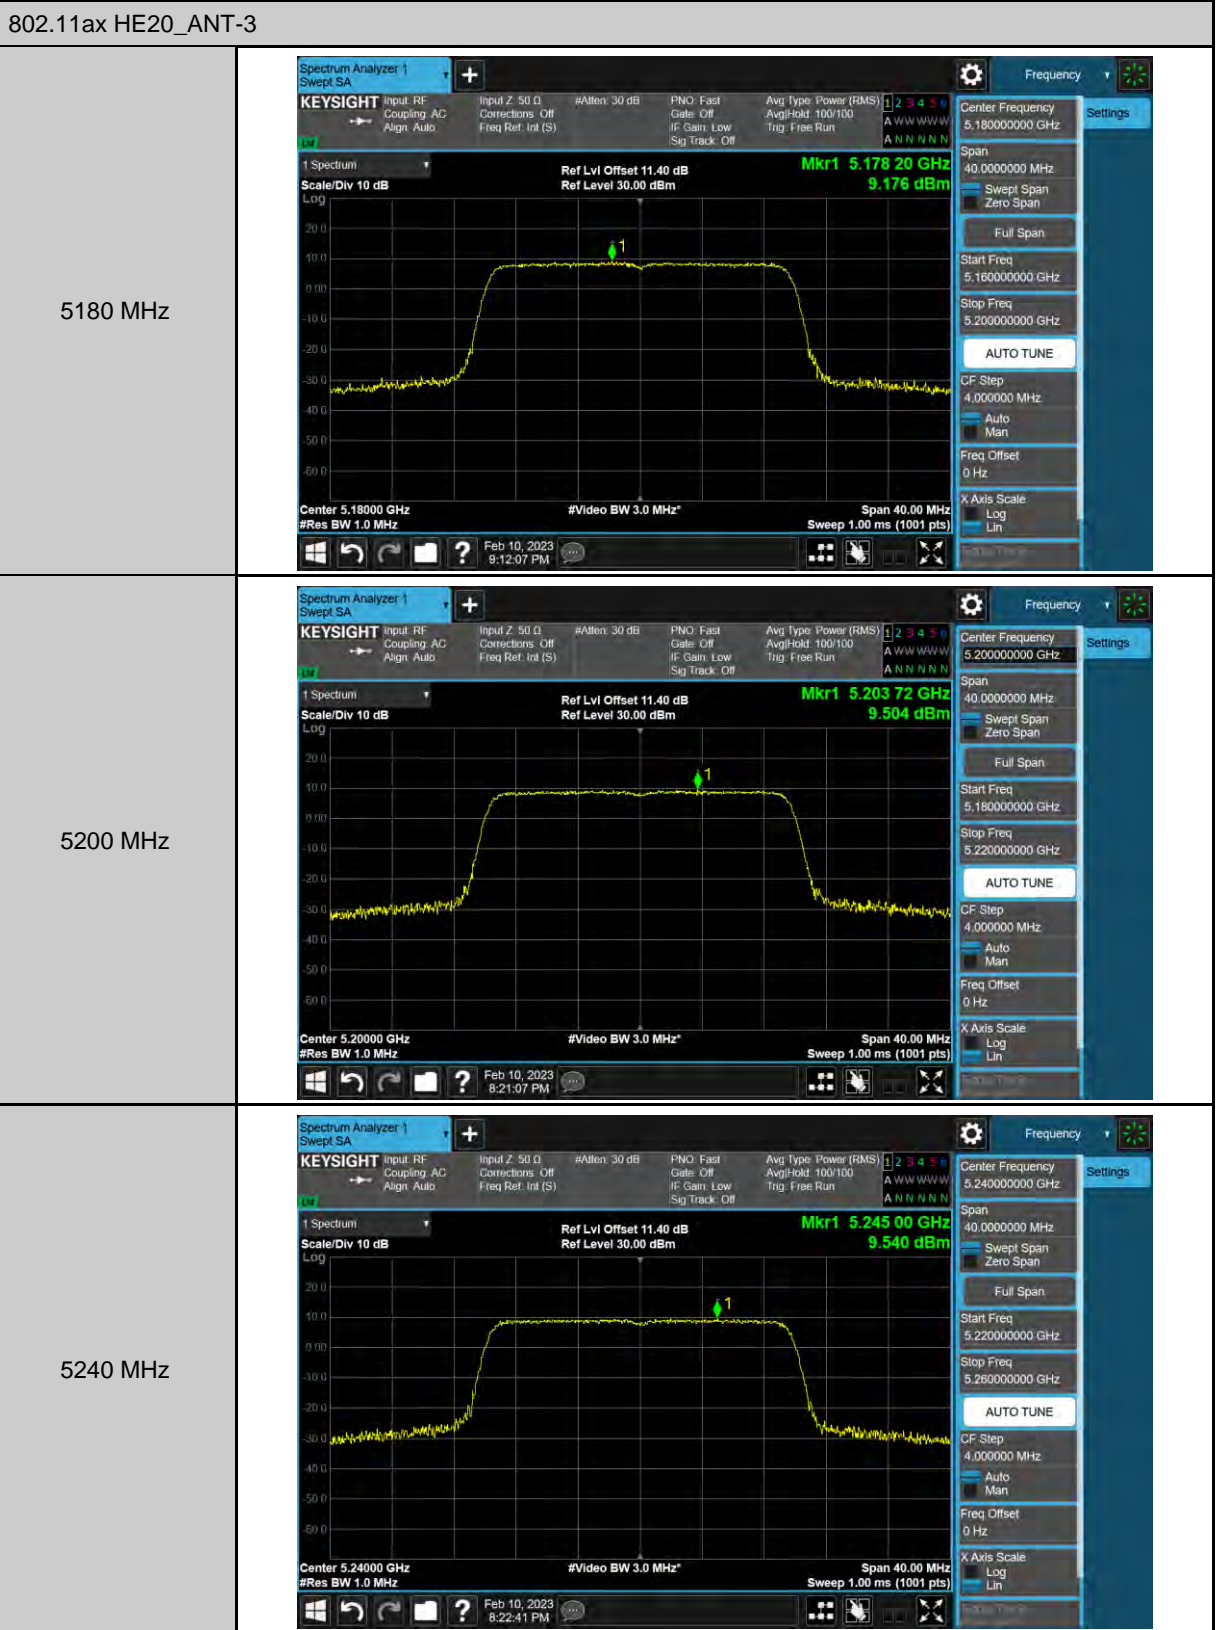

802.11ax HE20_ANT-2

5180 MHz

5200 MHz

5240 MHz

802.11ax HE20_ANT-2

5260 MHz

5280 MHz

5320 MHz

802.11ax HE20_ANT-3

5260 MHz

5280 MHz

5320 MHz

802.11ax HE40_ANT-3

5190 MHz

5230 MHz

802.11ax HE80_ANT-3