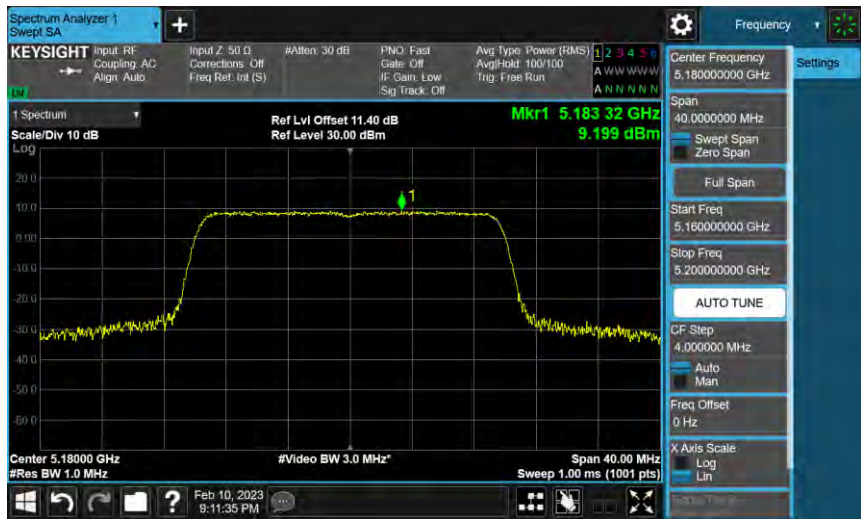

802.11ax HE20_ANT-2

5180 MHz

5200 MHz

5240 MHz

802.11ax HE20_ANT-2

5260 MHz

5280 MHz

5320 MHz