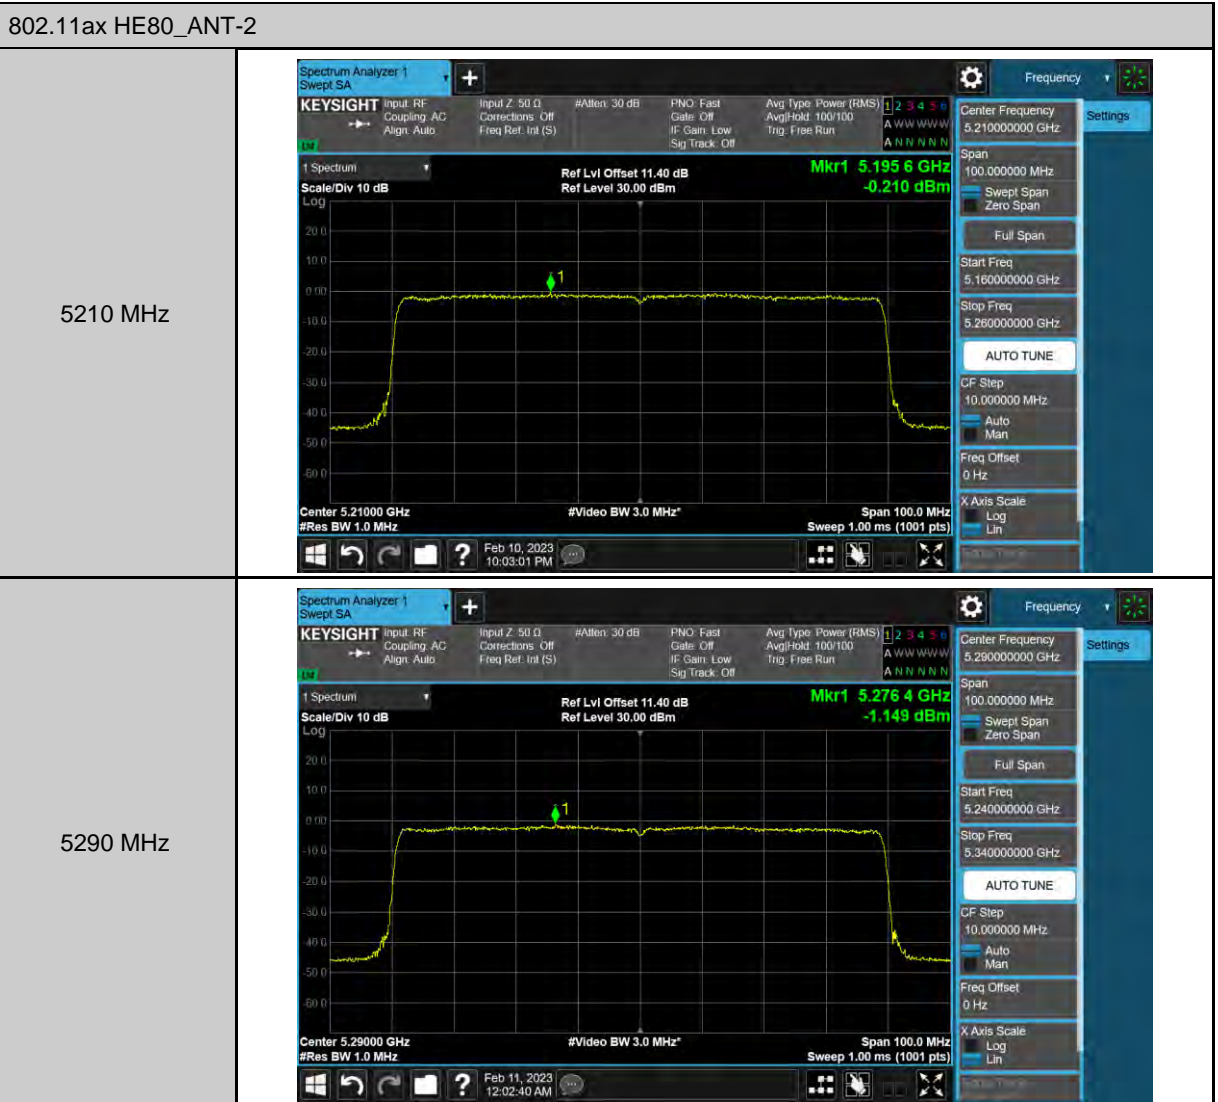

802.11ax HE20_ANT-2

5180 MHz

5200 MHz

5240 MHz

802.11ax HE20_ANT-2

5260 MHz

5280 MHz

5320 MHz

802.11ax HE20_ANT-3

5260 MHz

5280 MHz

5320 MHz

802.11ax HE40_ANT-3

5190 MHz

5230 MHz

802.11ax HE80_ANT-3