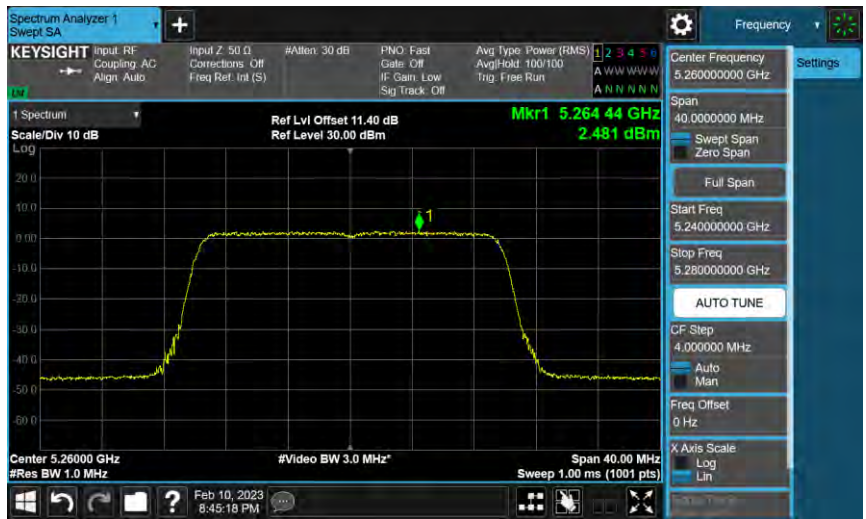

802.11ax HE20_ANT-2

5180 MHz

5200 MHz

5240 MHz

802.11ax HE20_ANT-2

5260 MHz

5280 MHz

5320 MHz