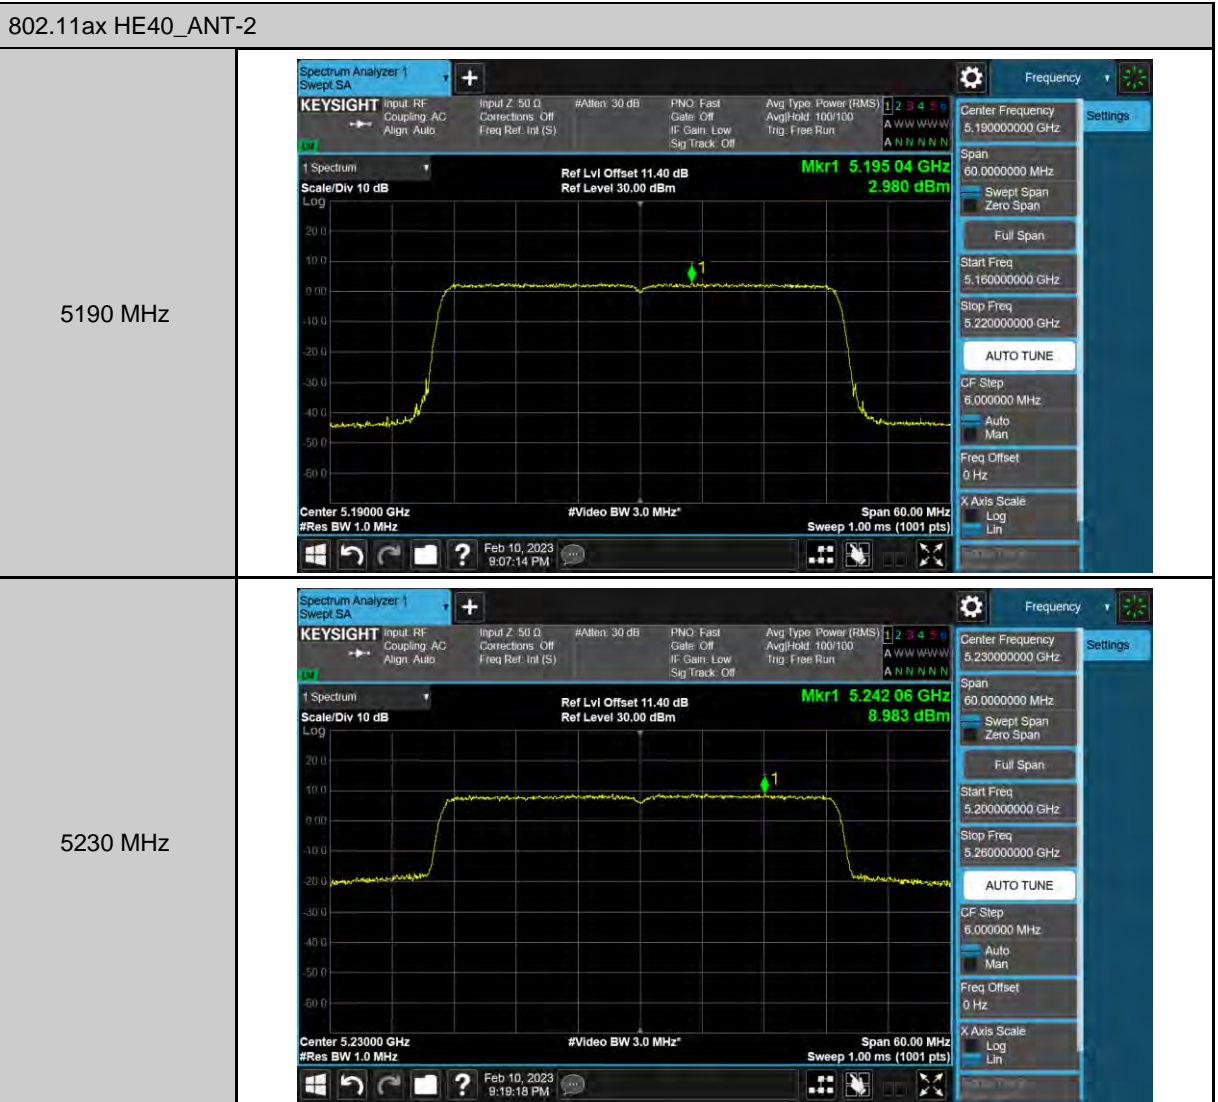

802.11ax HE20_ANT-2

5180 MHz

5200 MHz

5240 MHz

802.11ax HE20_ANT-2

5260 MHz

5280 MHz

5320 MHz

802.11ax HE20_ANT-3

5260 MHz

5280 MHz

5320 MHz

802.11ax HE40_ANT-3

5190 MHz

5230 MHz

802.11ax HE80_ANT-3