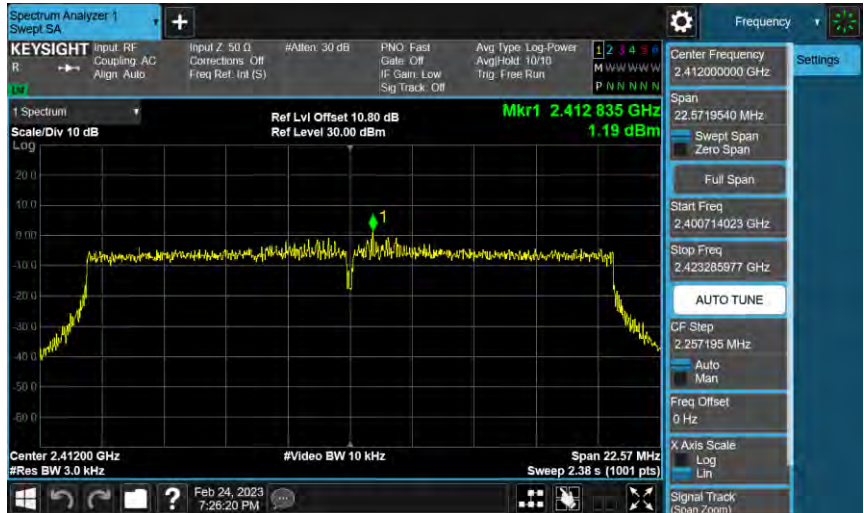

2452 MHz

6 dB Bandwidth

802.11ax HE20_ANT-0

2412 MHz

2437 MHz

2462 MHz

99% Occupied Bandwidth

802.11ax HE20_ANT-0

2412 MHz

2437 MHz

2462 MHz

Maximum Power Spectral Density

802.11ax HE20_ANT-0

2412 MHz

2437 MHz

2462 MHz

802.11ax HE20_ANT-1

2412 MHz

2437 MHz

2462 MHz

802.11ax HE40_ANT-1

2422 MHz

2437 MHz

2452 MHz