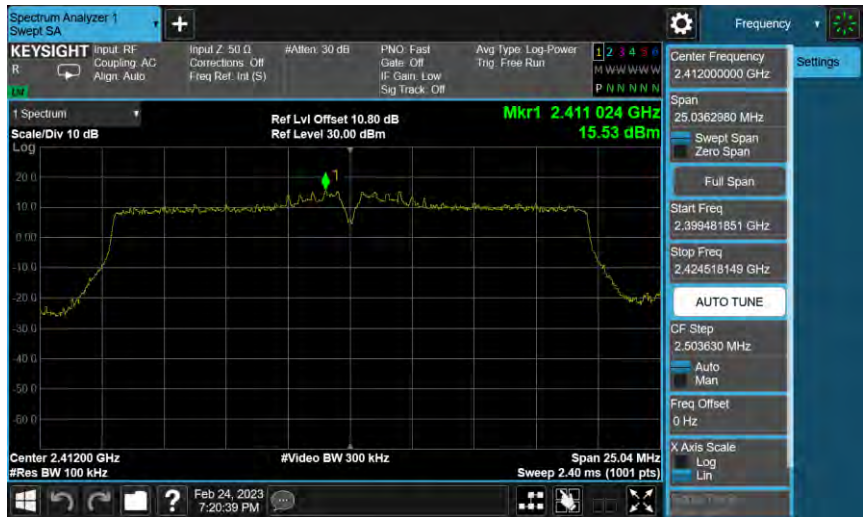

2412 MHz

2437 MHz

2462 MHz

802.11ax HE40_ANT-1

2422 MHz

2437 MHz

2452 MHz

Reference level

802.11ax HE20_ANT-0

2412 MHz

2437 MHz

2462 MHz

802.11ax HE40_ANT-0

2422 MHz

2437 MHz

2452 MHz