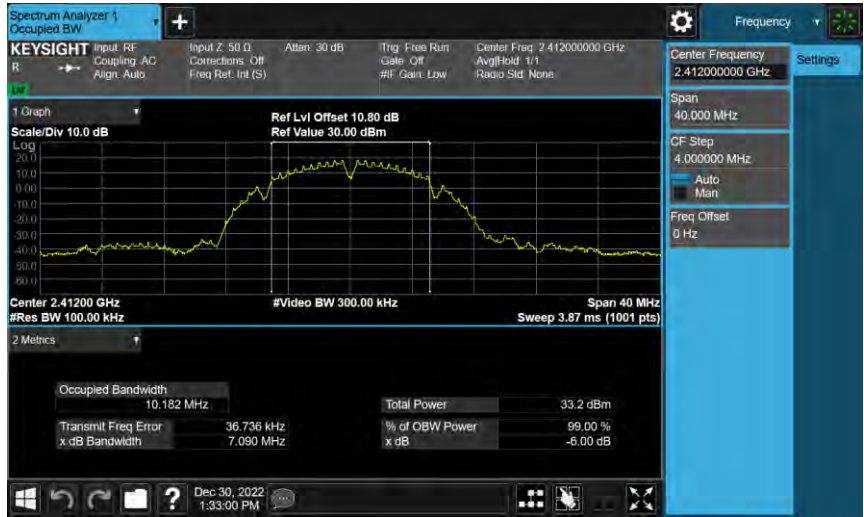

6 dB Bandwidth

802.11b_ANT-0

2412 MHz

2437 MHz

2462 MHz

802.11ax HE20_ANT-0

2412 MHz

2437 MHz