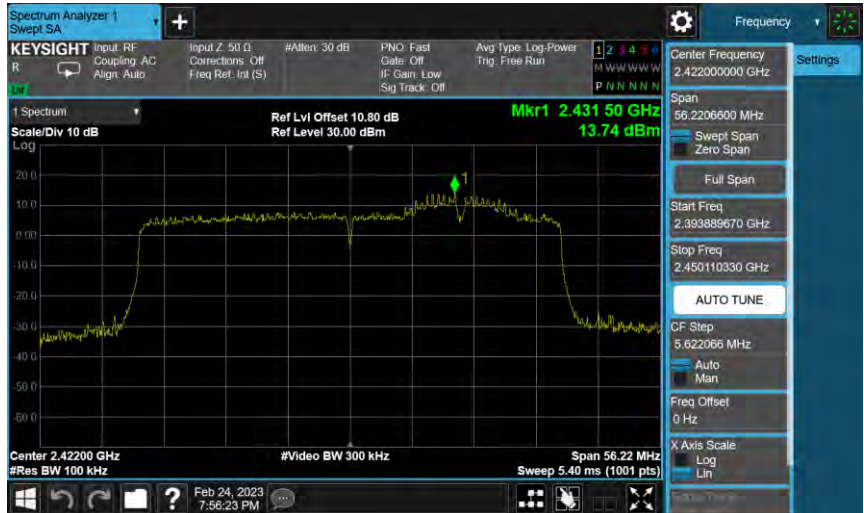

802.11ax HE20_ANT-0

2412 MHz

2437 MHz

2462 MHz

802.11ax HE40_ANT-0

2422 MHz

2437 MHz

2452 MHz

802.11ax HE40_ANT-1

2422 MHz

2437 MHz

2452 MHz

Conducted Band Edge

802.11ax HE20_ANT-0

2412 MHz

2462 MHz