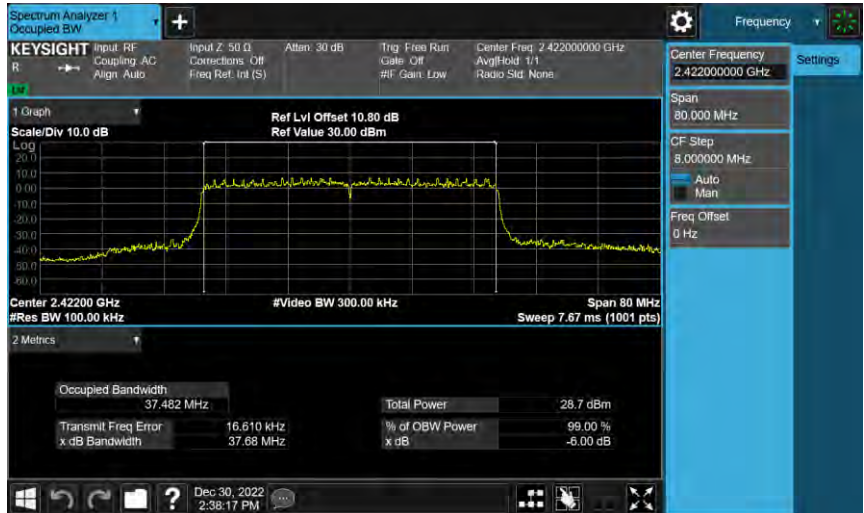

802.11ax HE40_ANT-0

2422 MHz