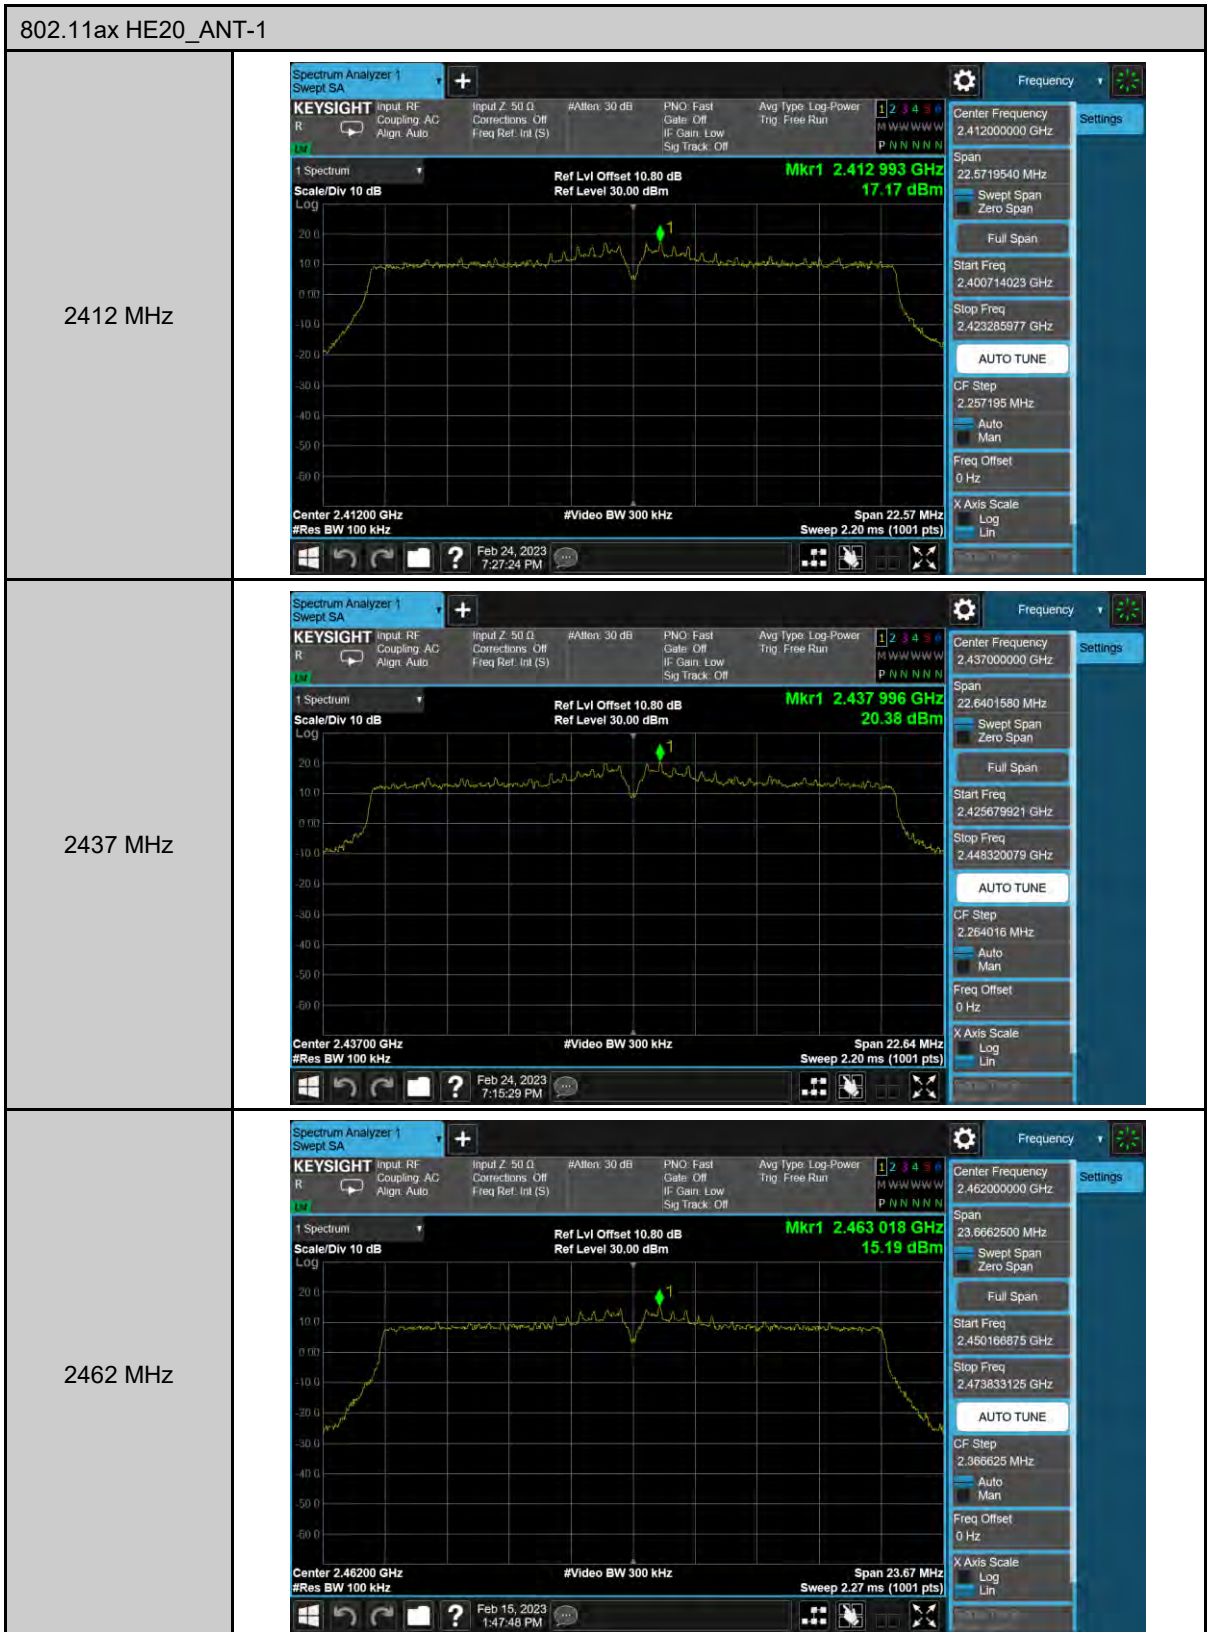

802.11ax HE20_ANT-0

2412 MHz

2437 MHz

2462 MHz

802.11ax HE40_ANT-0

2422 MHz

2437 MHz

2452 MHz

802.11ax HE40_ANT-1

2422 MHz

2437 MHz

2452 MHz

Conducted Band Edge

802.11ax HE20_ANT-0

2412 MHz

2462 MHz