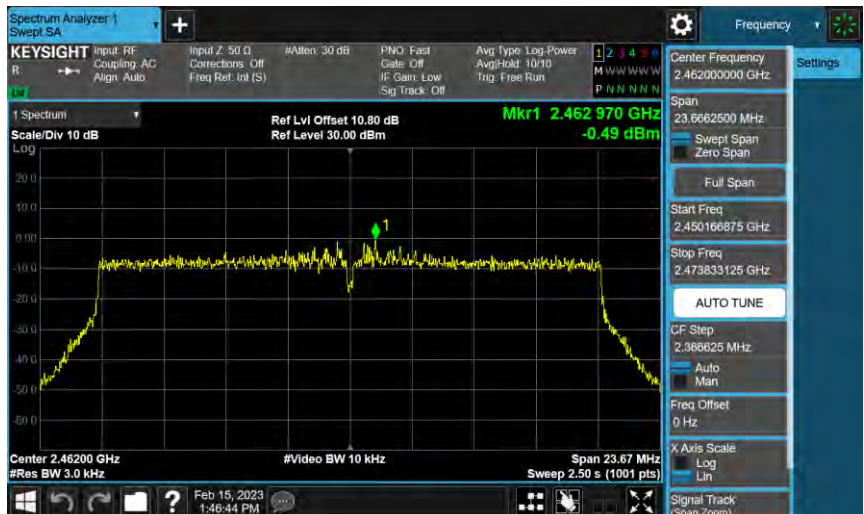

2412 MHz

2437 MHz

2462 MHz

Maximum Power Spectral Density

802.11ax HE20_ANT-0

2412 MHz

2437 MHz

2462 MHz

802.11ax HE20_ANT-1

2412 MHz

2437 MHz

2462 MHz

802.11ax HE40_ANT-1

2422 MHz

2437 MHz

2452 MHz