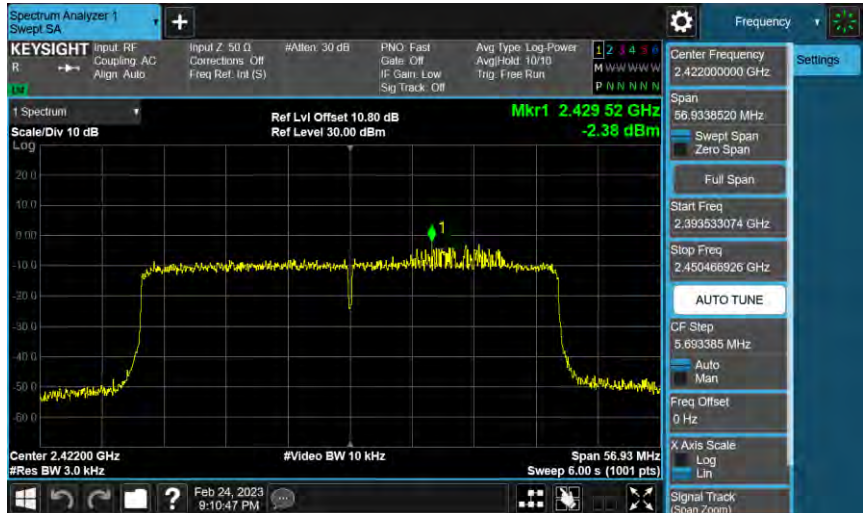

2412 MHz

2437 MHz

2462 MHz

Maximum Power Spectral Density

802.11ax HE20_ANT-0

2412 MHz

2437 MHz

2462 MHz

802.11ax HE20_ANT-1

2412 MHz

2437 MHz

2462 MHz

802.11ax HE40_ANT-1

2422 MHz

2437 MHz

2452 MHz