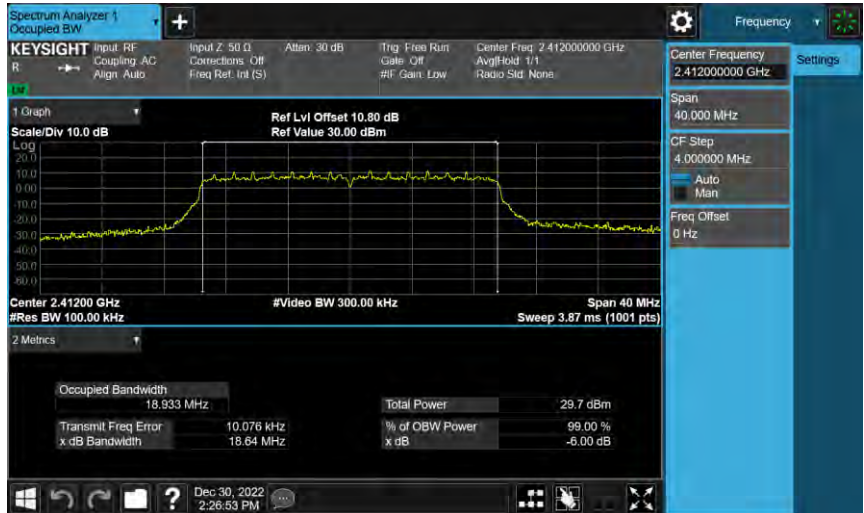

2462 MHz

802.11ax HE40_ANT-0

2422 MHz

2437 MHz

2452 MHz

802.11ax HE20_ANT-1

2412 MHz

2437 MHz