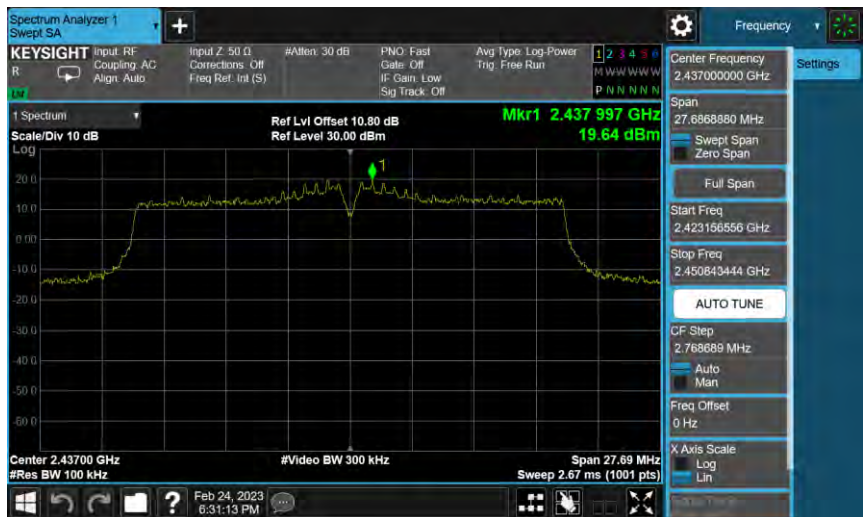

2412 MHz

2437 MHz

2462 MHz

802.11ax HE40_ANT-1

2422 MHz

2437 MHz

2452 MHz

Reference level

802.11ax HE20_ANT-0

2412 MHz

2437 MHz

2462 MHz

802.11ax HE40_ANT-0

2422 MHz

2437 MHz

2452 MHz