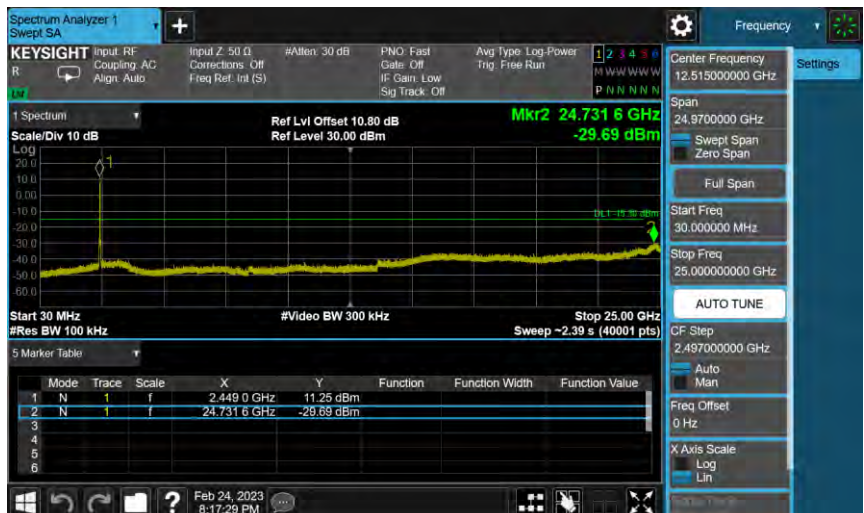

2412 MHz

2437 MHz

2462 MHz

802.11ax HE40_ANT-1

2422 MHz

2437 MHz

2452 MHz

Reference level

802.11ax HE20_ANT-0

2412 MHz

2437 MHz

2462 MHz

802.11ax HE40_ANT-0

2422 MHz

2437 MHz

2452 MHz