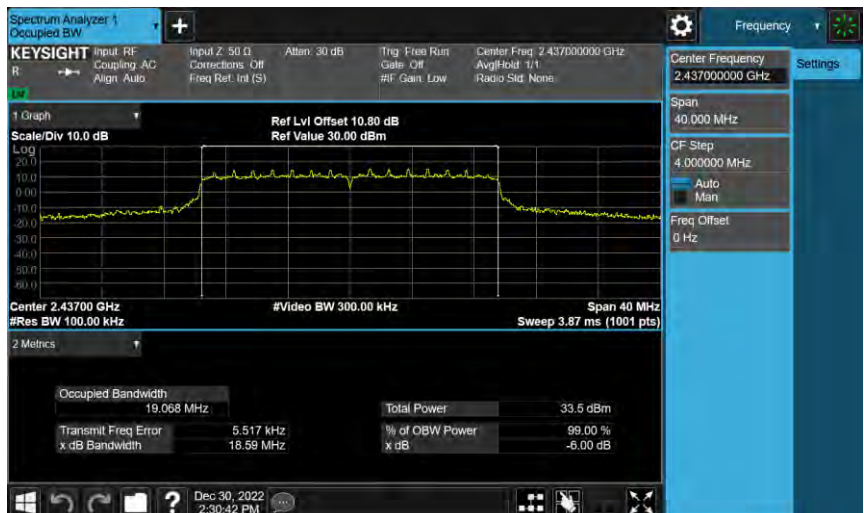

2462 MHz

802.11ax HE40_ANT-0

2422 MHz

2437 MHz

2452 MHz

802.11ax HE20_ANT-1

2412 MHz

2437 MHz