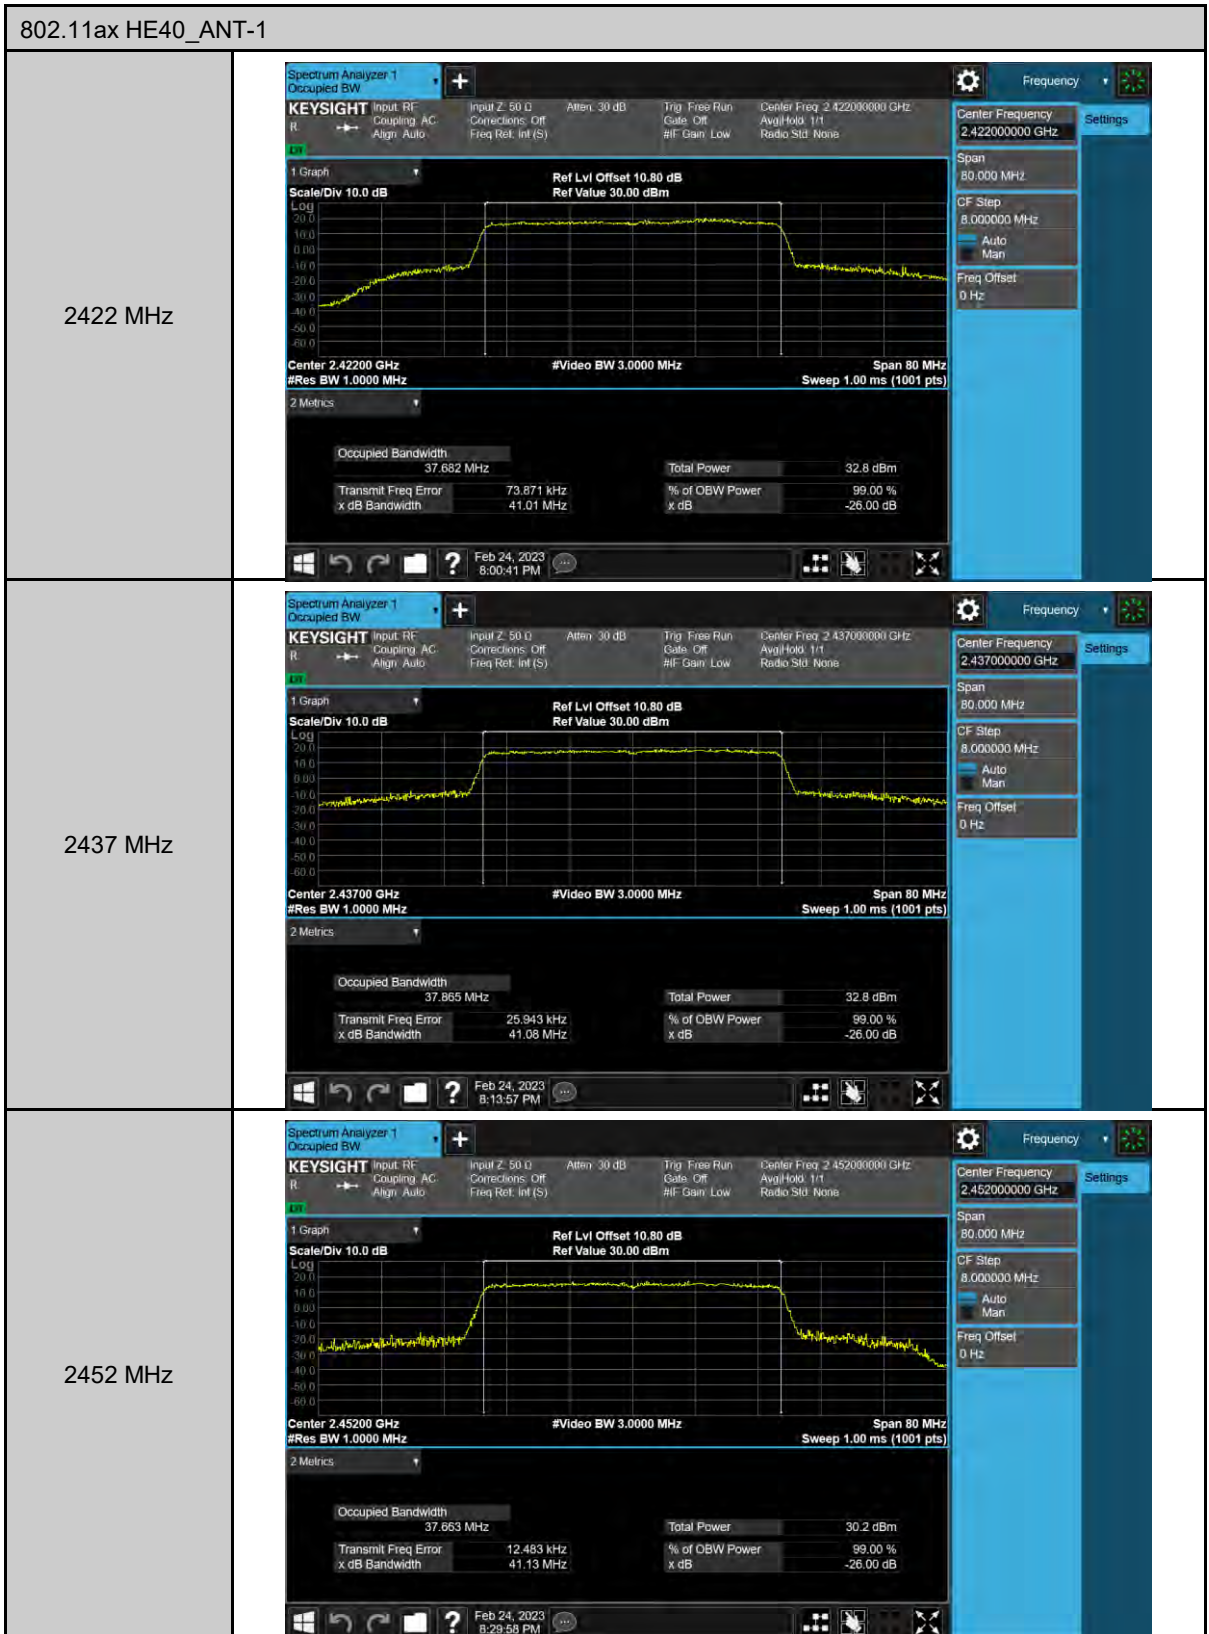

2452 MHz

6 dB Bandwidth

802.11ax HE20_ANT-0

2412 MHz

2437 MHz

2462 MHz

99% Occupied Bandwidth

802.11ax HE20_ANT-0

2412 MHz

2437 MHz

2462 MHz

Maximum Power Spectral Density

802.11ax HE20_ANT-0

2412 MHz

2437 MHz

2462 MHz

802.11ax HE20_ANT-1

2412 MHz

2437 MHz

2462 MHz

802.11ax HE40_ANT-1

2422 MHz

2437 MHz

2452 MHz