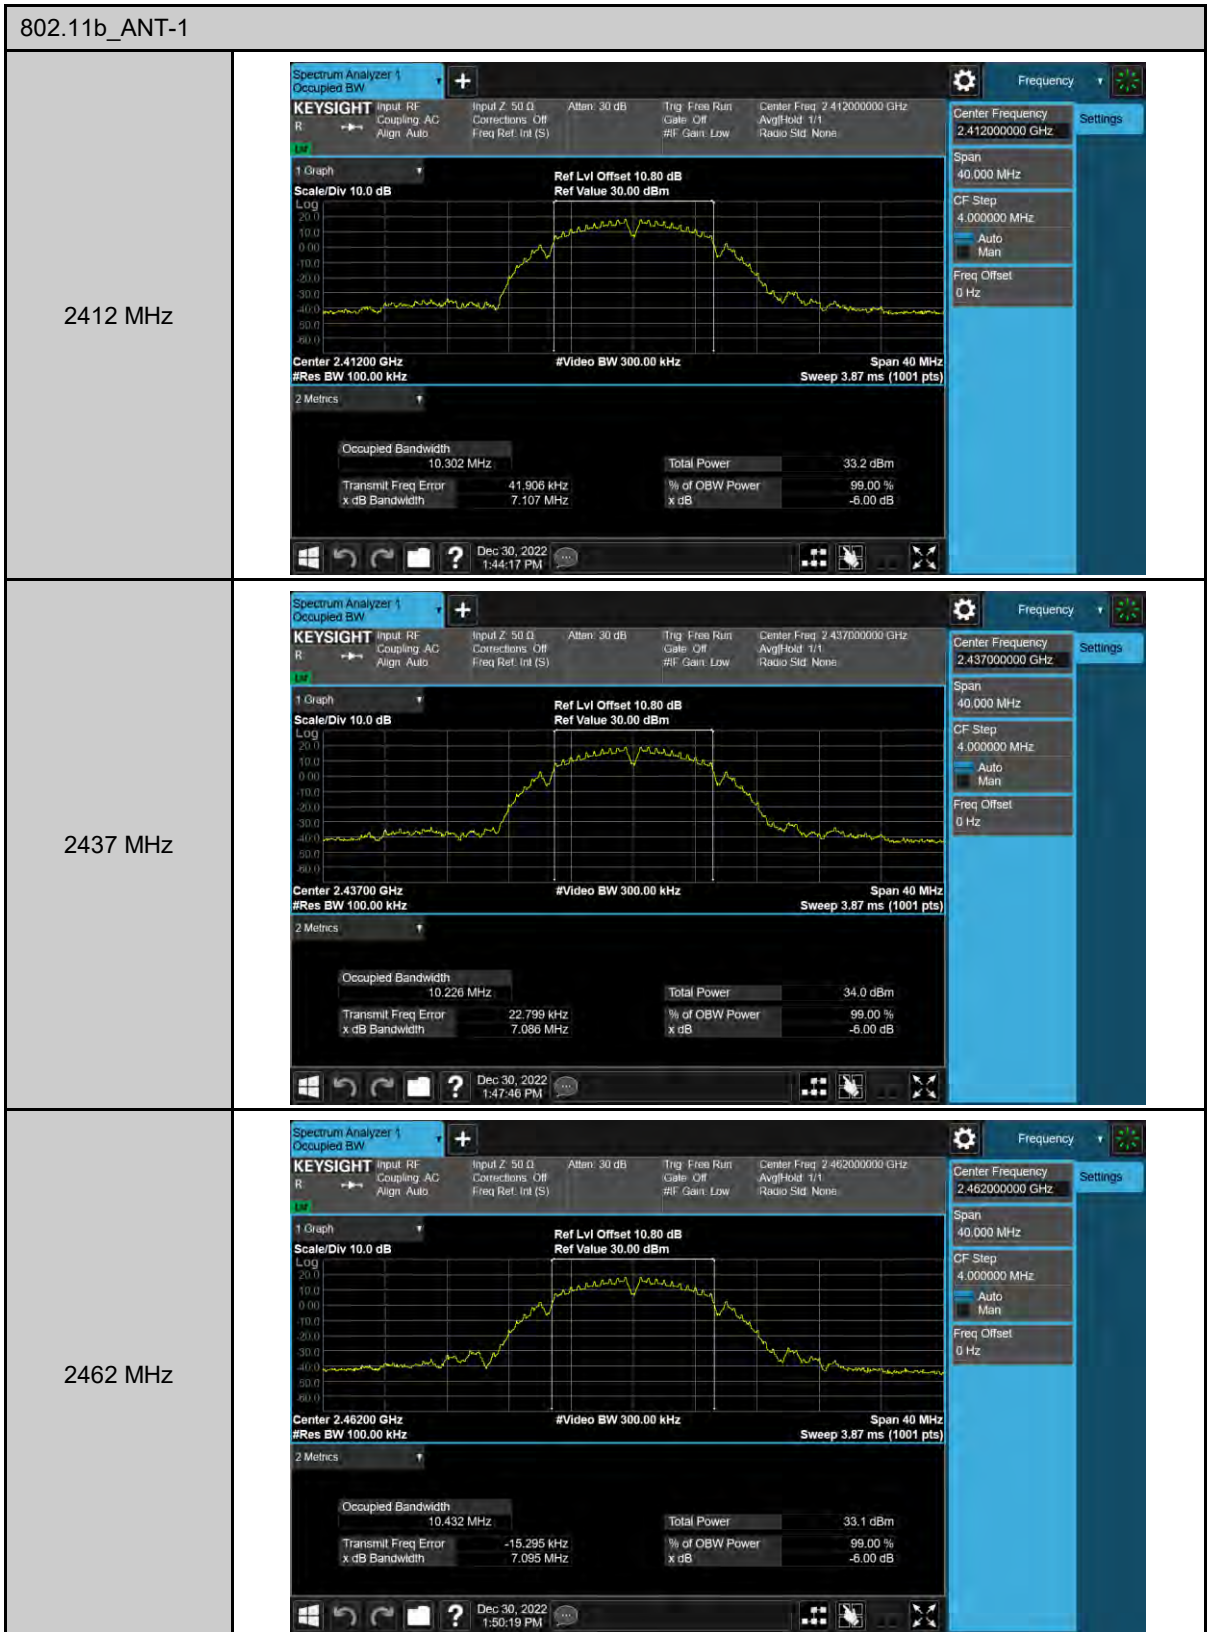

2462 MHz

802.11ax HE40_ANT-0

2422 MHz

2437 MHz

2452 MHz

802.11ax HE20_ANT-1

2412 MHz

2437 MHz

2462 MHz

99% Occupied Bandwidth

Maximum Power Spectral Density

802.11b_ANT-0

802.11ax HE40_ANT-0

2422 MHz

2437 MHz

2452 MHz