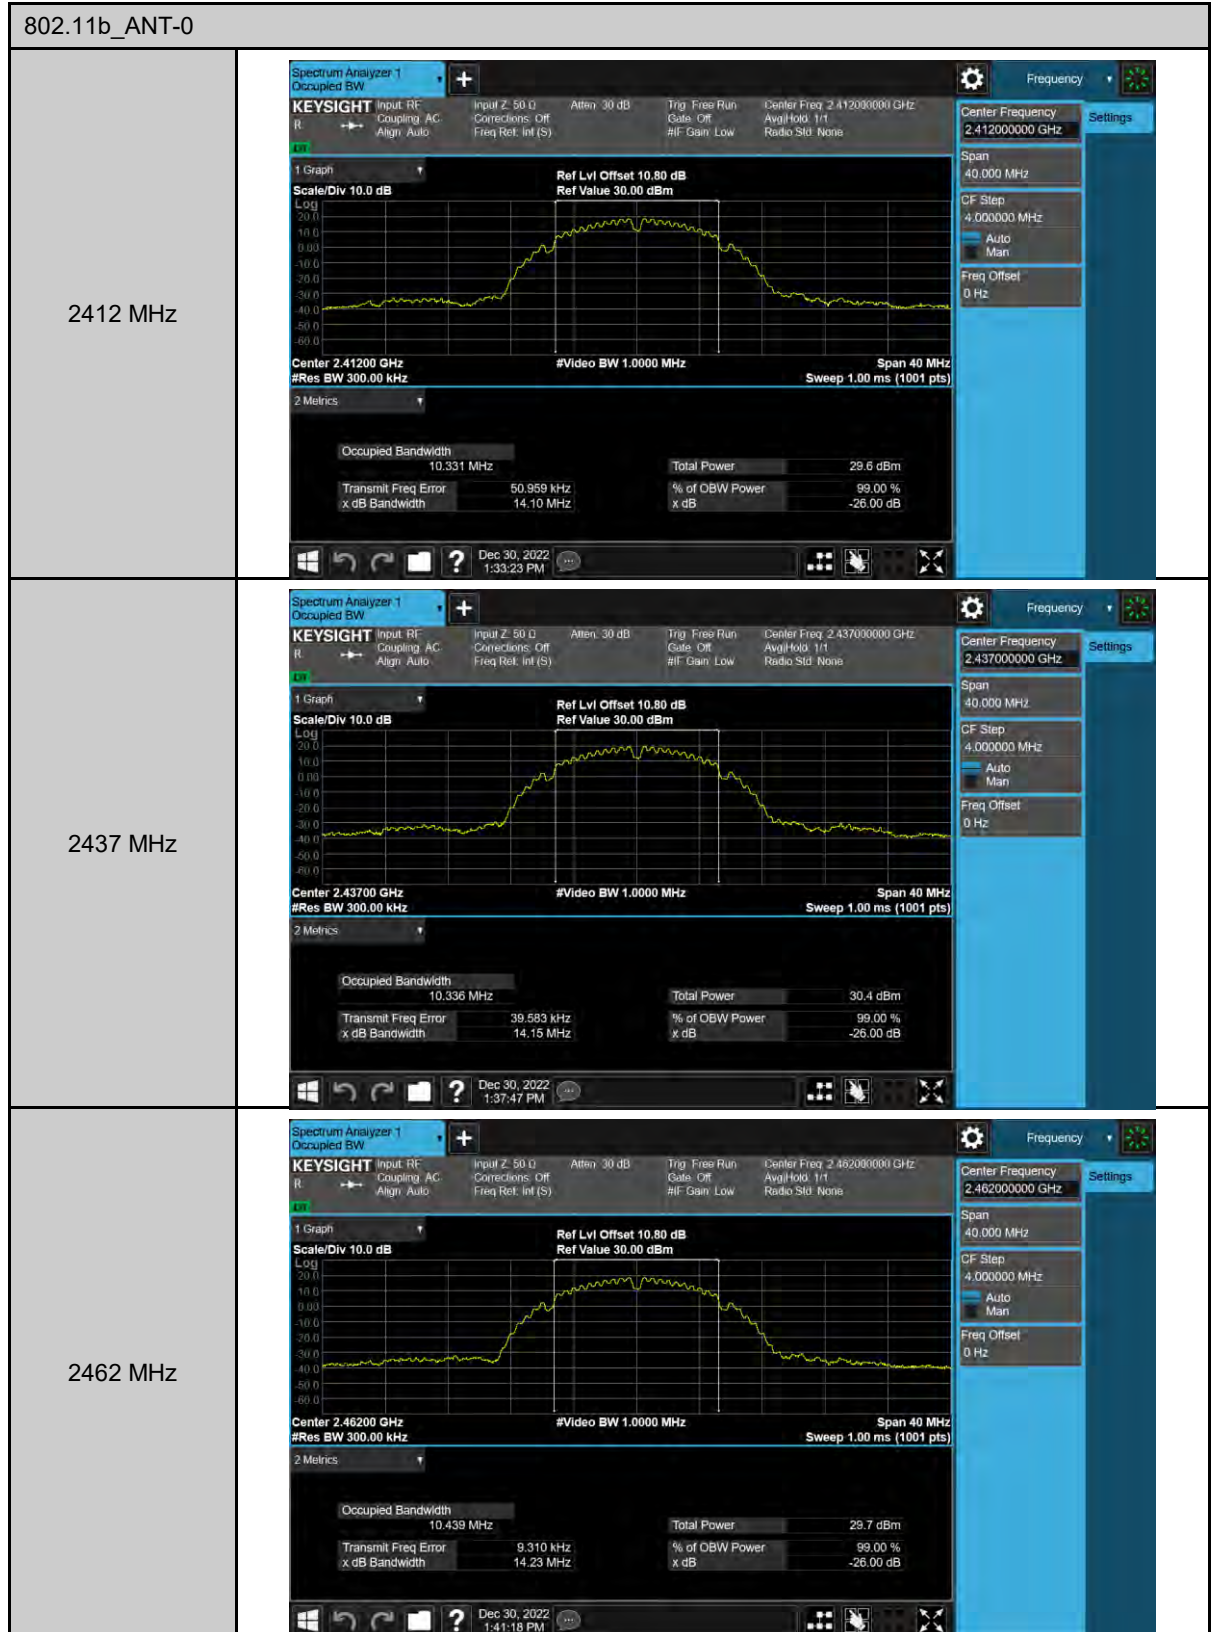

2462 MHz

802.11ax HE40_ANT-0

2422 MHz

2437 MHz

2452 MHz

802.11ax HE20_ANT-1

2412 MHz

2437 MHz

2462 MHz

99% Occupied Bandwidth

Maximum Power Spectral Density

802.11b_ANT-0

802.11ax HE40_ANT-0

2422 MHz

2437 MHz

2452 MHz