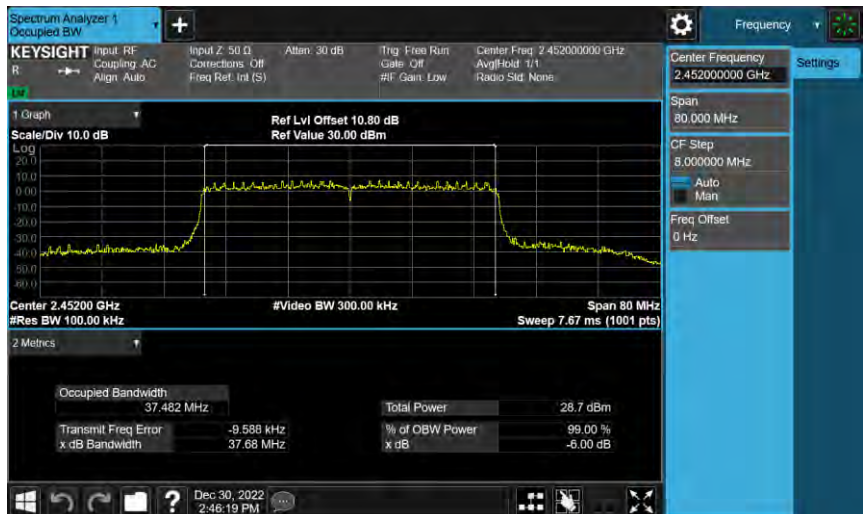

2462 MHz

802.11ax HE40_ANT-0

2422 MHz

2437 MHz

2452 MHz

802.11ax HE20_ANT-1

2412 MHz

2437 MHz