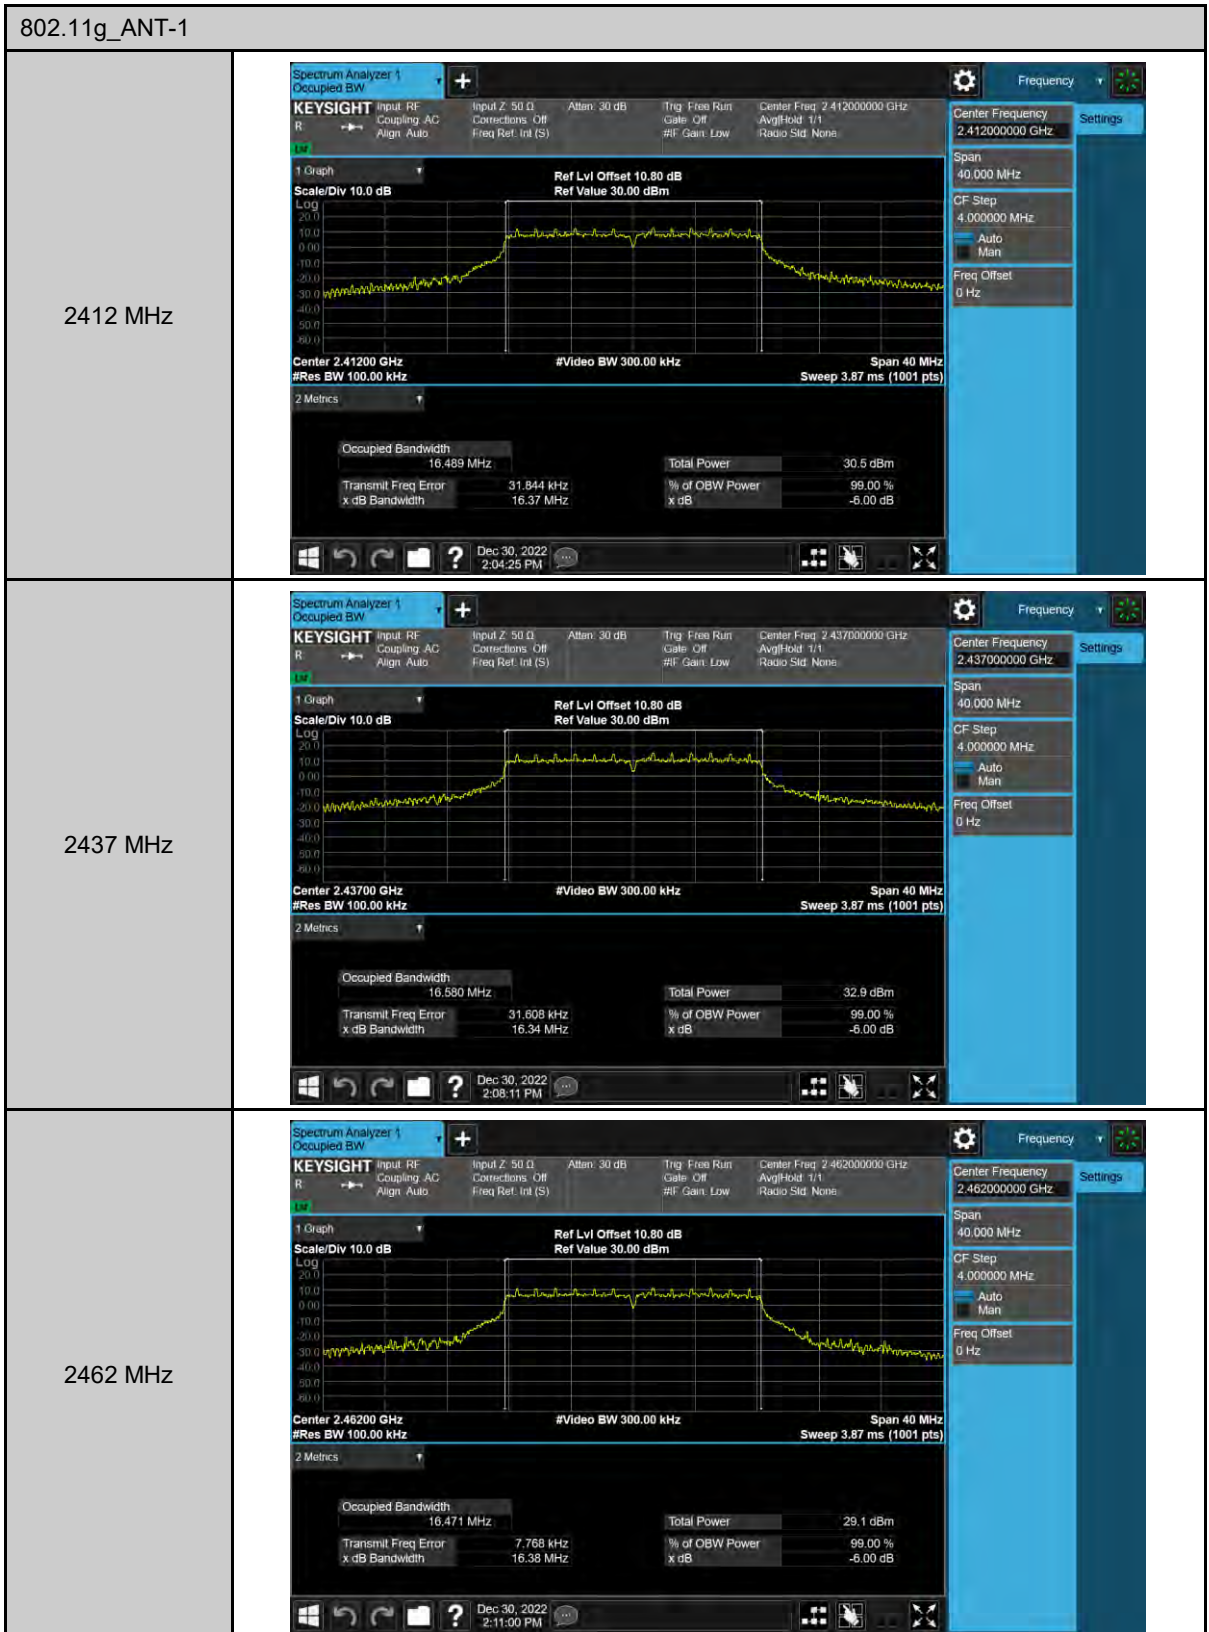

2462 MHz

802.11ax HE40_ANT-0

2422 MHz

2437 MHz

2452 MHz

802.11ax HE20_ANT-1

2412 MHz

2437 MHz