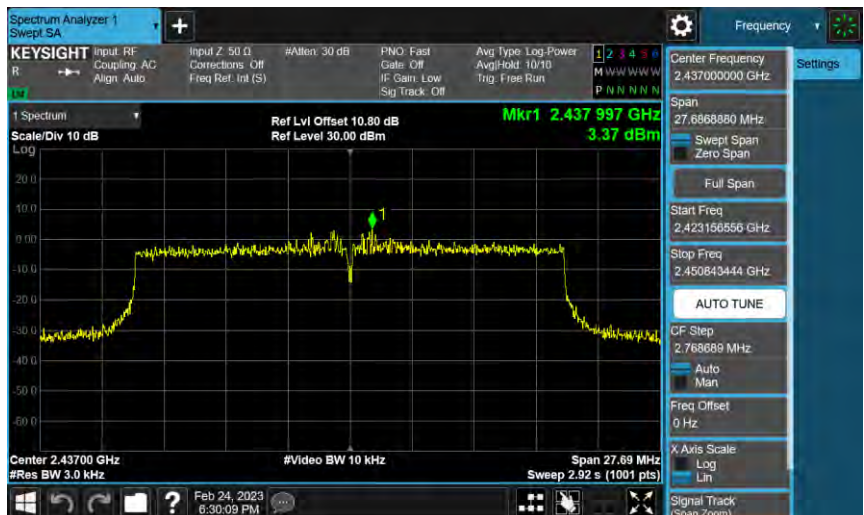

2452 MHz

6 dB Bandwidth

802.11ax HE20_ANT-0

2412 MHz

2437 MHz

2462 MHz

99% Occupied Bandwidth

802.11ax HE20_ANT-0

2412 MHz

2437 MHz

2462 MHz

Maximum Power Spectral Density

802.11ax HE20_ANT-0

2412 MHz

2437 MHz

2462 MHz

802.11ax HE20_ANT-1

2412 MHz

2437 MHz

2462 MHz

802.11ax HE40_ANT-1

2422 MHz

2437 MHz

2452 MHz