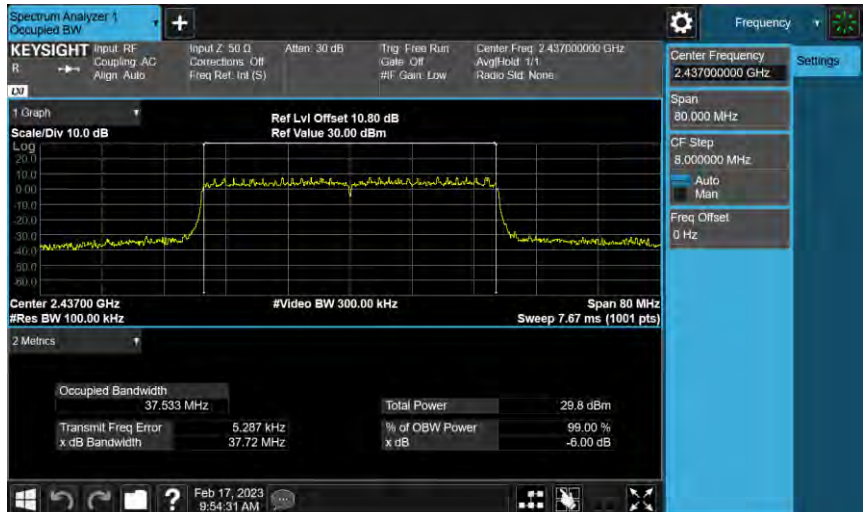

2462 MHz

802.11ax HE40_ANT-0

2422 MHz

2437 MHz

2452 MHz

802.11ax HE20_ANT-1

2412 MHz

2437 MHz