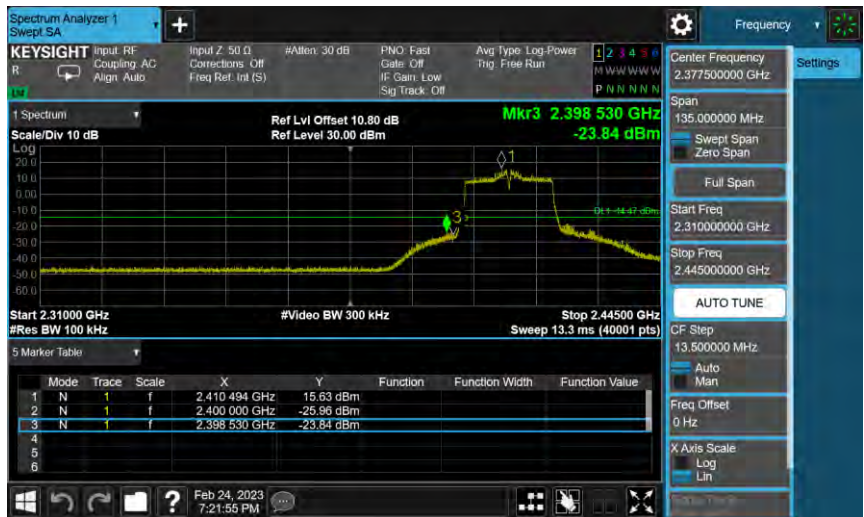

802.11ax HE40_ANT-1

2422 MHz

2437 MHz

2452 MHz

Conducted Band Edge

802.11ax HE20_ANT-0

2412 MHz

2462 MHz

802.11ax HE40_ANT-0

2422 MHz

2452 MHz

802.11ax HE20_ANT-1

2412 MHz

2462 MHz

802.11ax HE40_ANT-1

2422 MHz