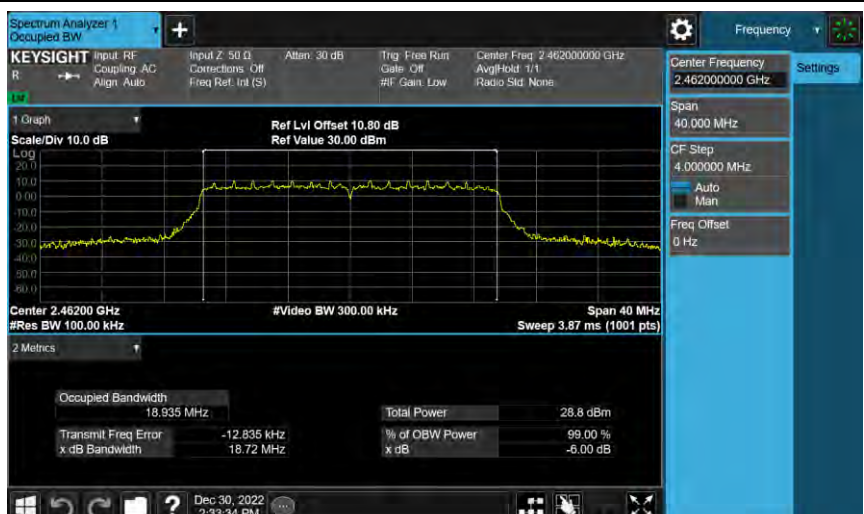

802.11ax HE20_ANT-1

2412 MHz

2437 MHz

2462 MHz