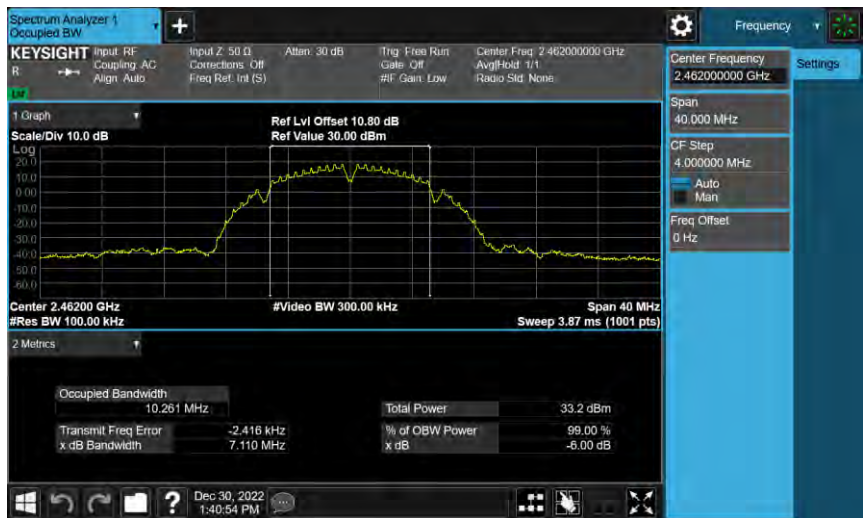

6 dB Bandwidth

802.11b_ANT-0

2412 MHz

2437 MHz

2462 MHz

802.11ax HE20_ANT-0

2412 MHz

2437 MHz