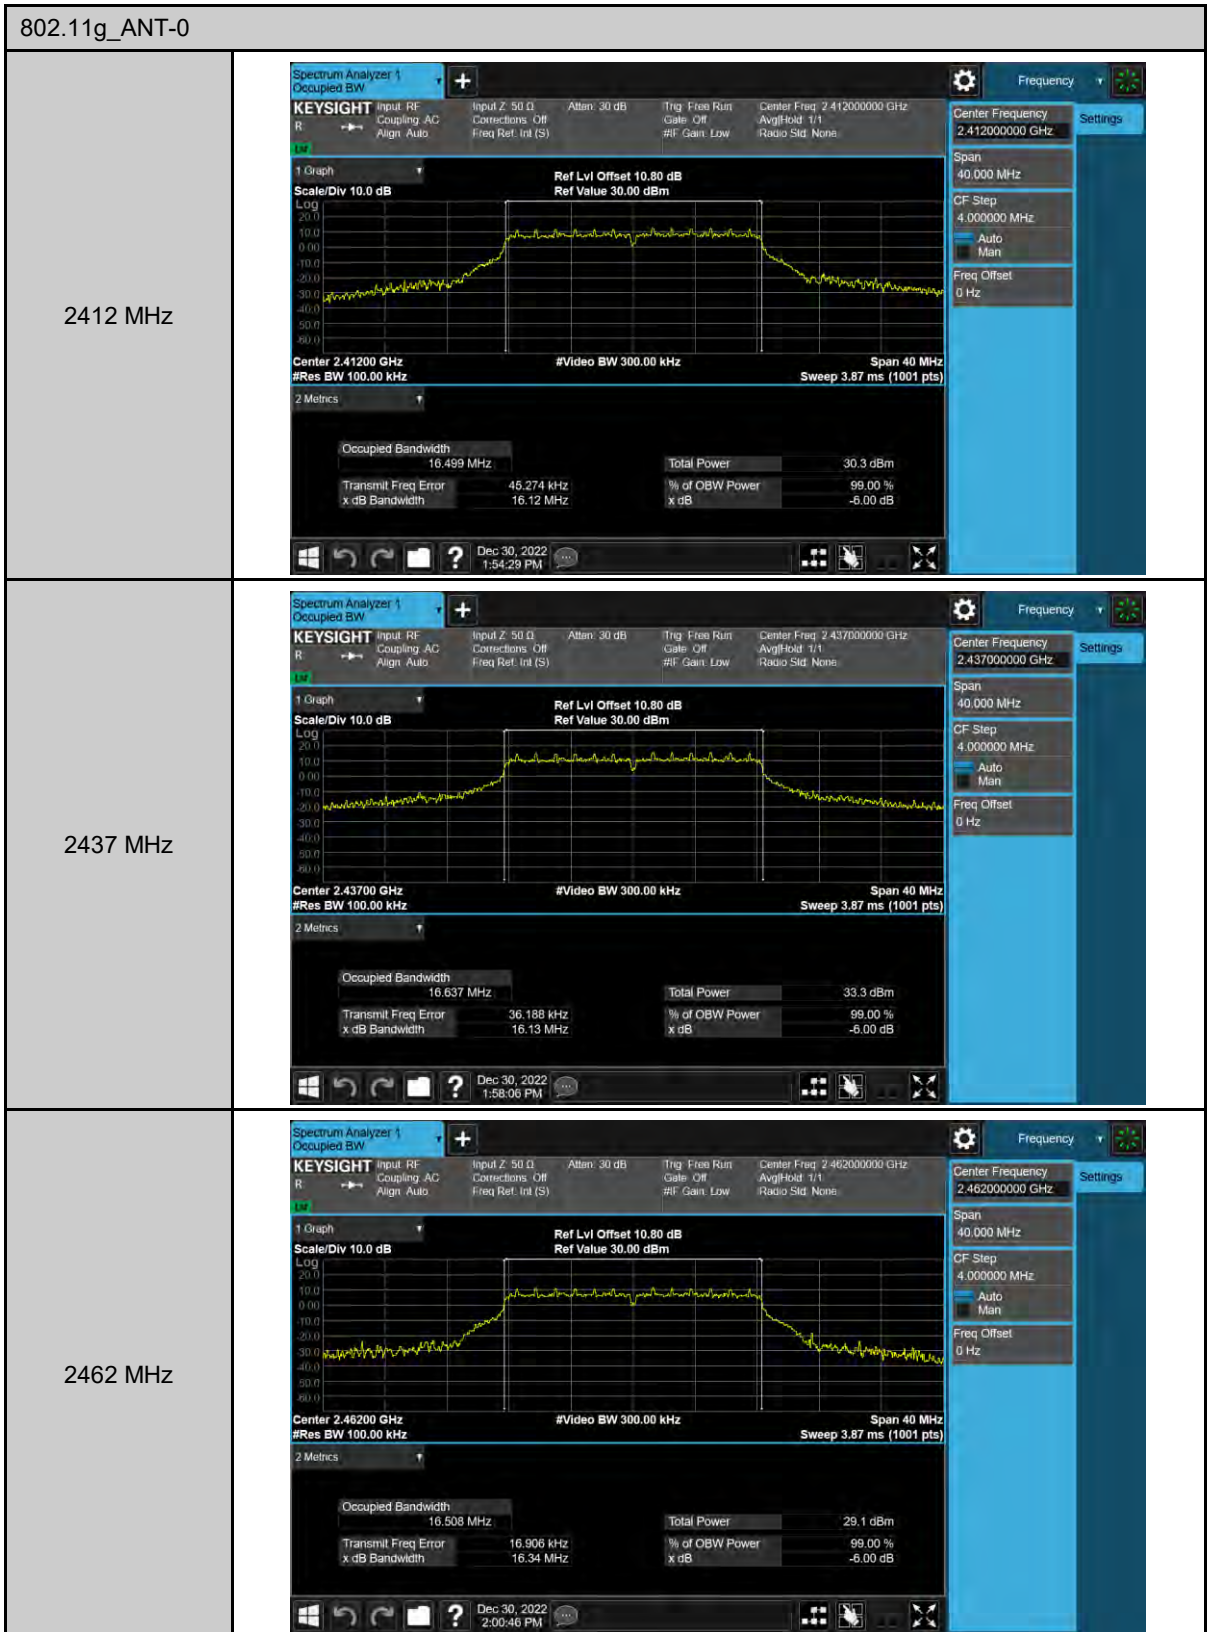

6 dB Bandwidth

802.11b_ANT-0

2412 MHz

2437 MHz

2462 MHz

802.11ax HE20_ANT-0

2412 MHz

2437 MHz