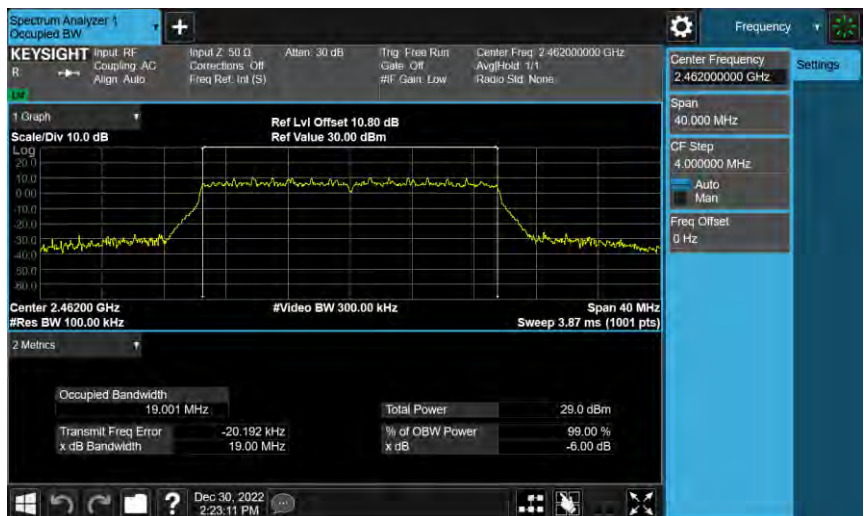

802.11ax HE20_ANT-0

2412 MHz

2437 MHz

2462 MHz