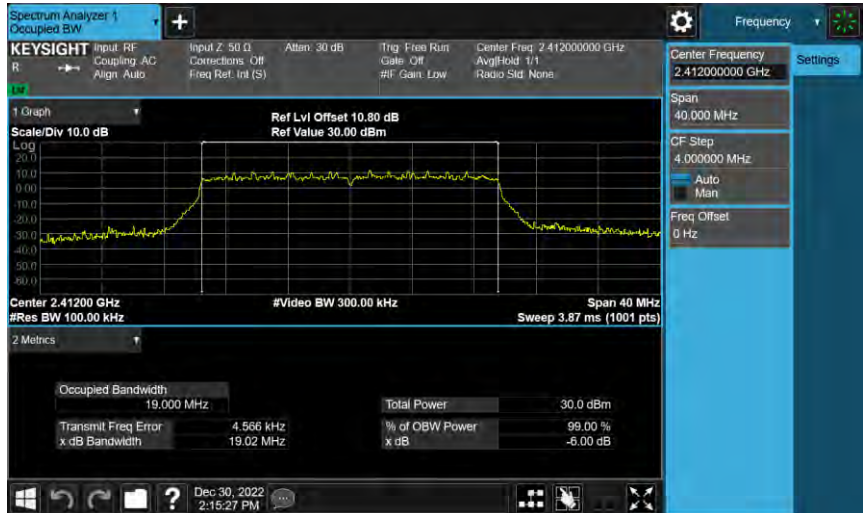

6 dB Bandwidth

802.11b_ANT-0

2412 MHz

2437 MHz

2462 MHz

802.11ax HE20_ANT-0

2412 MHz

2437 MHz