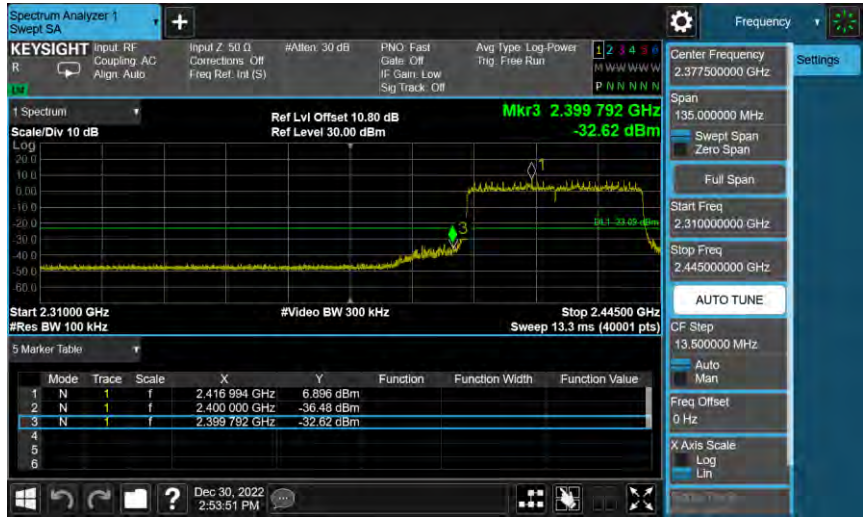

2422 MHz

2437 MHz

2452 MHz

Conducted Band Edge

802.11b\_ANT-0

2412 MHz

2462 MHz

802.11g\_ANT-0

2412 MHz

2462 MHz

802.11ax HE20\_ANT-0

2412 MHz

2462 MHz

802.11ax HE40\_ANT-0

2422 MHz

2452 MHz

802.11ax HE40\_ANT-1

2422 MHz

2452 MHz