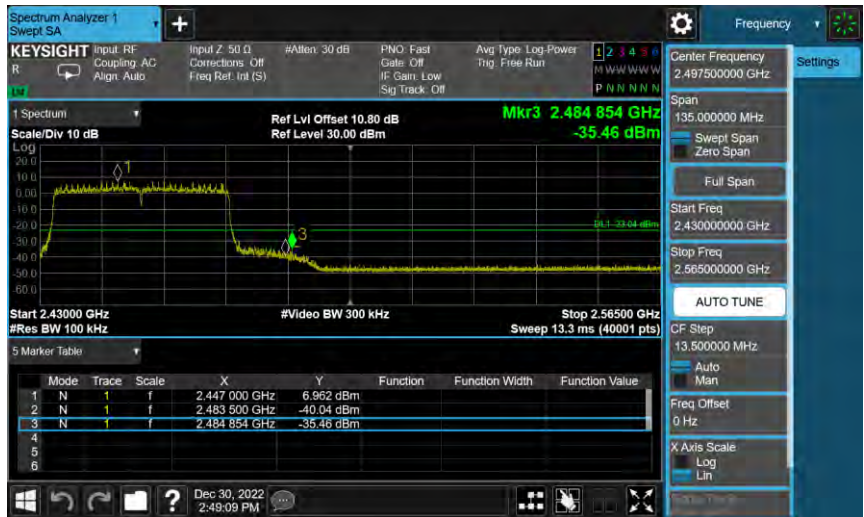

2422 MHz

2437 MHz

2452 MHz

Conducted Band Edge

802.11b\_ANT-0

2412 MHz

2462 MHz

802.11g\_ANT-0

2412 MHz

2462 MHz

802.11ax HE20\_ANT-0

2412 MHz

2462 MHz

802.11ax HE40\_ANT-0

2422 MHz

2452 MHz

802.11ax HE40\_ANT-1

2422 MHz

2452 MHz