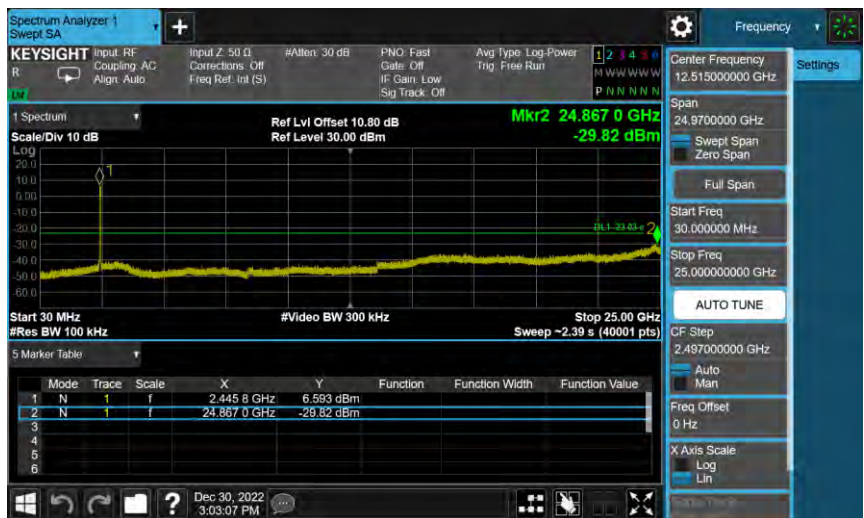

2452 MHz

802.11b\_ANT-1

2412 MHz

2437 MHz

2462 MHz

802.11ax HE20\_ANT-1

2412 MHz

2437 MHz

2462 MHz

802.11ax HE40\_ANT-1

2422 MHz

2437 MHz

2452 MHz

Reference level

802.11b\_ANT-0

802.11ax HE40\_ANT-0

2422 MHz

2437 MHz

2452 MHz

Conducted Band Edge

802.11b\_ANT-0

2412 MHz

2462 MHz

802.11g\_ANT-0