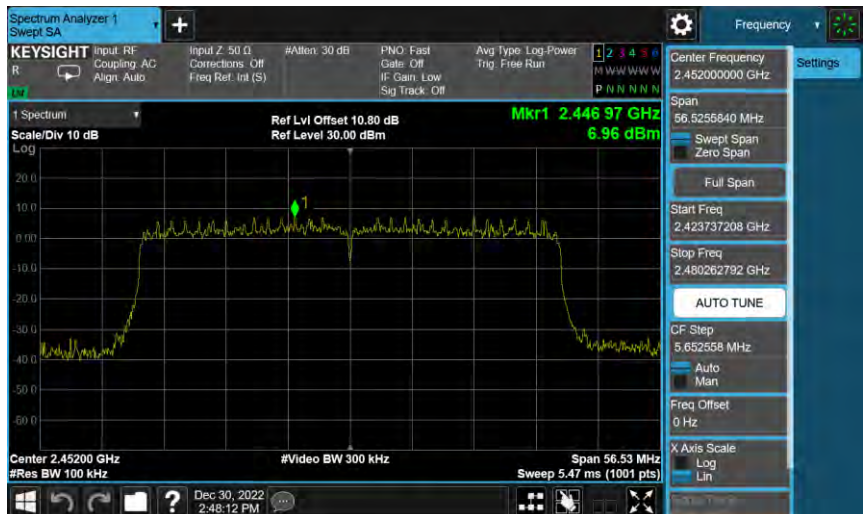

2452 MHz

802.11b\_ANT-1

2412 MHz

2437 MHz

2462 MHz

802.11ax HE20\_ANT-1

2412 MHz

2437 MHz

2462 MHz

802.11ax HE40\_ANT-1

2422 MHz

2437 MHz

2452 MHz

Reference level

802.11b\_ANT-0

802.11ax HE40\_ANT-0

2422 MHz

2437 MHz

2452 MHz

Conducted Band Edge

802.11b\_ANT-0

2412 MHz

2462 MHz

802.11g\_ANT-0