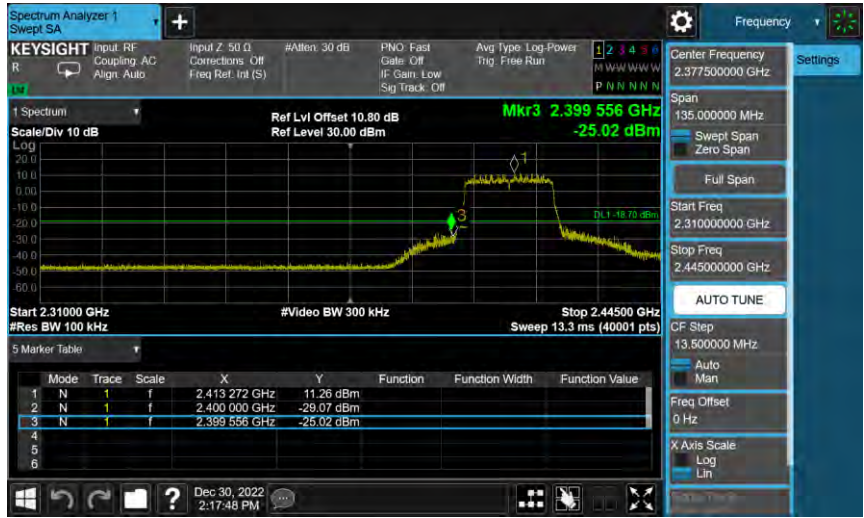

2412 MHz

2462 MHz

802.11ax HE20\_ANT-0

2412 MHz

2462 MHz

802.11ax HE40\_ANT-0

2422 MHz

2452 MHz

802.11ax HE40\_ANT-1

2422 MHz

2452 MHz