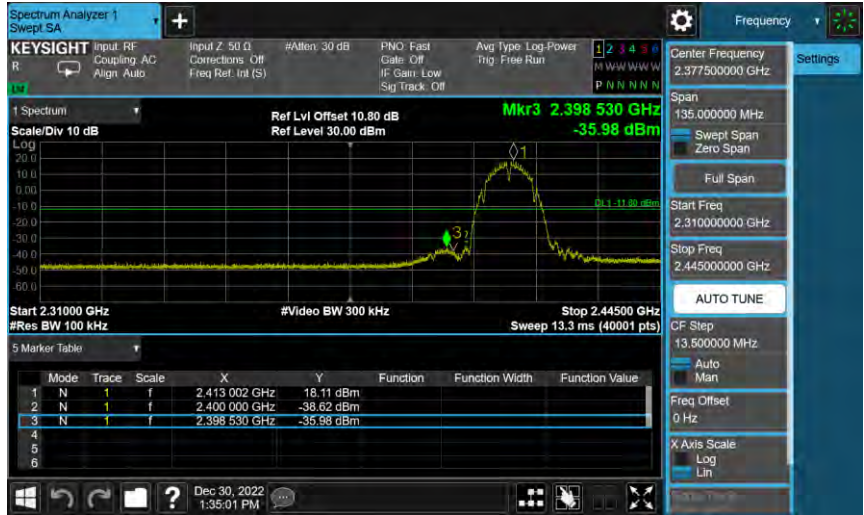

2422 MHz

2437 MHz

2452 MHz

Conducted Band Edge

802.11b\_ANT-0

2412 MHz

2462 MHz

802.11g\_ANT-0