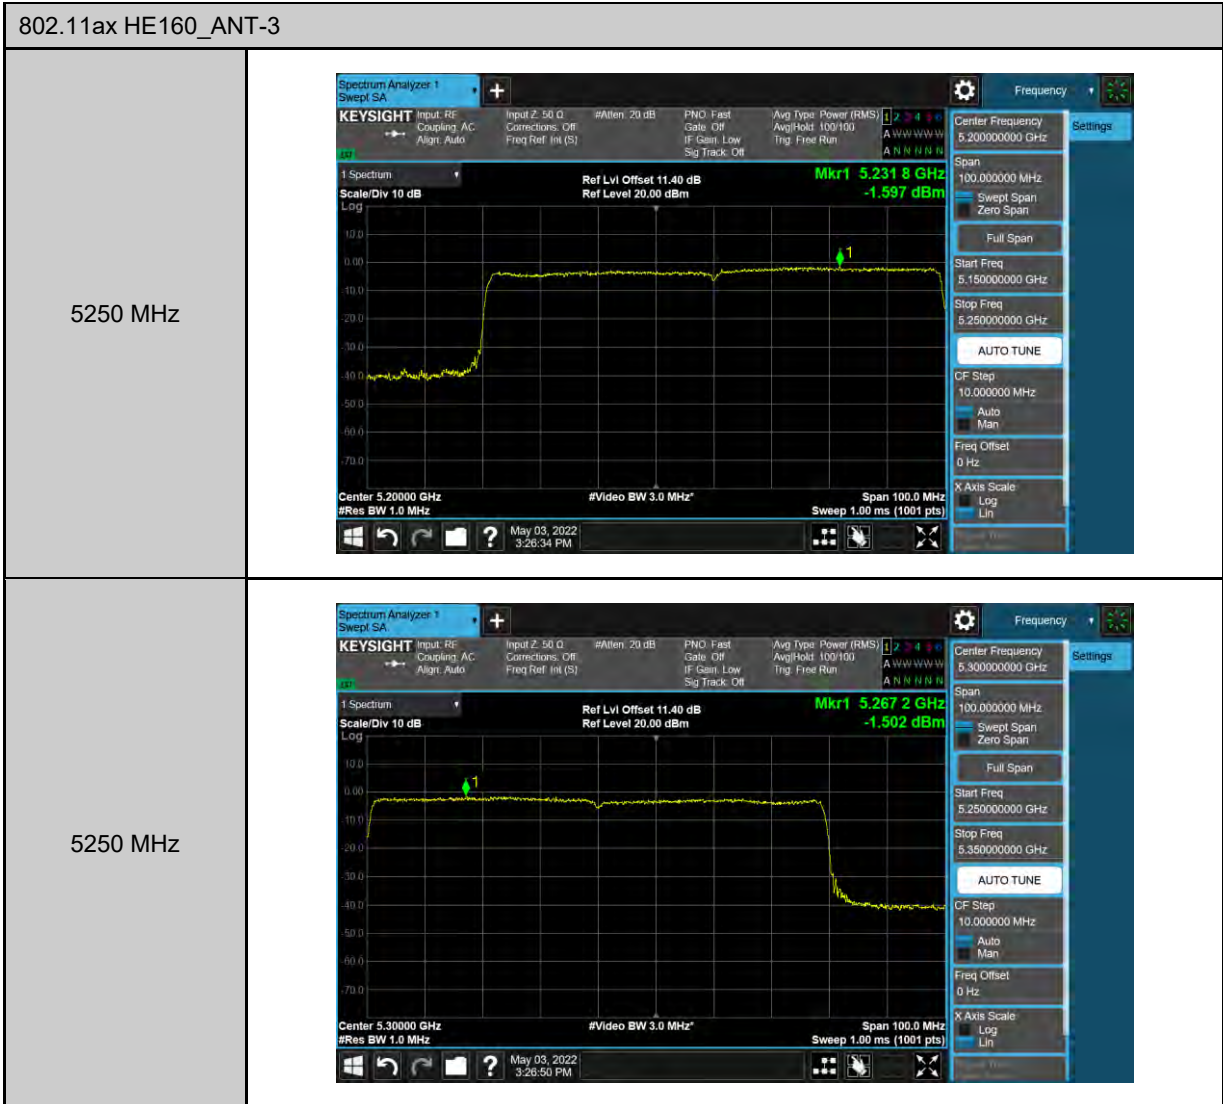

802.11ax HE40_ANT-2	
5190 MHz	<p>Center Frequency: 5.19000000 GHz Span: 60.0000000 MHz Start Freq: 5.160000000 GHz Stop Freq: 5.220000000 GHz Mkr1 5.194 26 GHz 27.82 dBm Ref Lvl Offset 11.40 dB Ref Level 20.00 dBm Center 5.19000 GHz #Res BW 1.0 MHz #Video BW 3.0 MHz Span 60.00 MHz Sweep 1.00 ms (1001 pts)</p>
5230 MHz	<p>Center Frequency: 5.23000000 GHz Span: 60.0000000 MHz Start Freq: 5.200000000 GHz Stop Freq: 5.260000000 GHz Mkr1 5.227 42 GHz 7.380 dBm Ref Lvl Offset 11.40 dB Ref Level 20.00 dBm Center 5.23000 GHz #Res BW 1.0 MHz #Video BW 3.0 MHz Span 60.00 MHz Sweep 1.00 ms (1001 pts)</p>

<p>802.11a_ANT-3</p> <p>5180 MHz</p>	
<p>5200 MHz</p>	
<p>5240 MHz</p>	

<p>802.11a_ANT-3</p> <p>5260 MHz</p>	
<p>5280 MHz</p>	
<p>5320 MHz</p>	

802.11ax HE20_ANT-3	
5180 MHz	
5200 MHz	
5240 MHz	

802.11ax HE20_ANT-3	
5260 MHz	
5280 MHz	
5320 MHz	

802.11ax HE40_ANT-3	
5190 MHz	<p>Center 5.19000 GHz #Res BW 1.0 MHz #Video BW 3.0 MHz Span 60.00 MHz Sweep 1.00 ms (1001 pts)</p> <p>Mkr1 5.192 64 GHz 2.320 dBm</p>
5230 MHz	<p>Center 5.23000 GHz #Res BW 1.0 MHz #Video BW 3.0 MHz Span 60.00 MHz Sweep 1.00 ms (1001 pts)</p> <p>Mkr1 5.242 96 GHz 7.115 dBm</p>