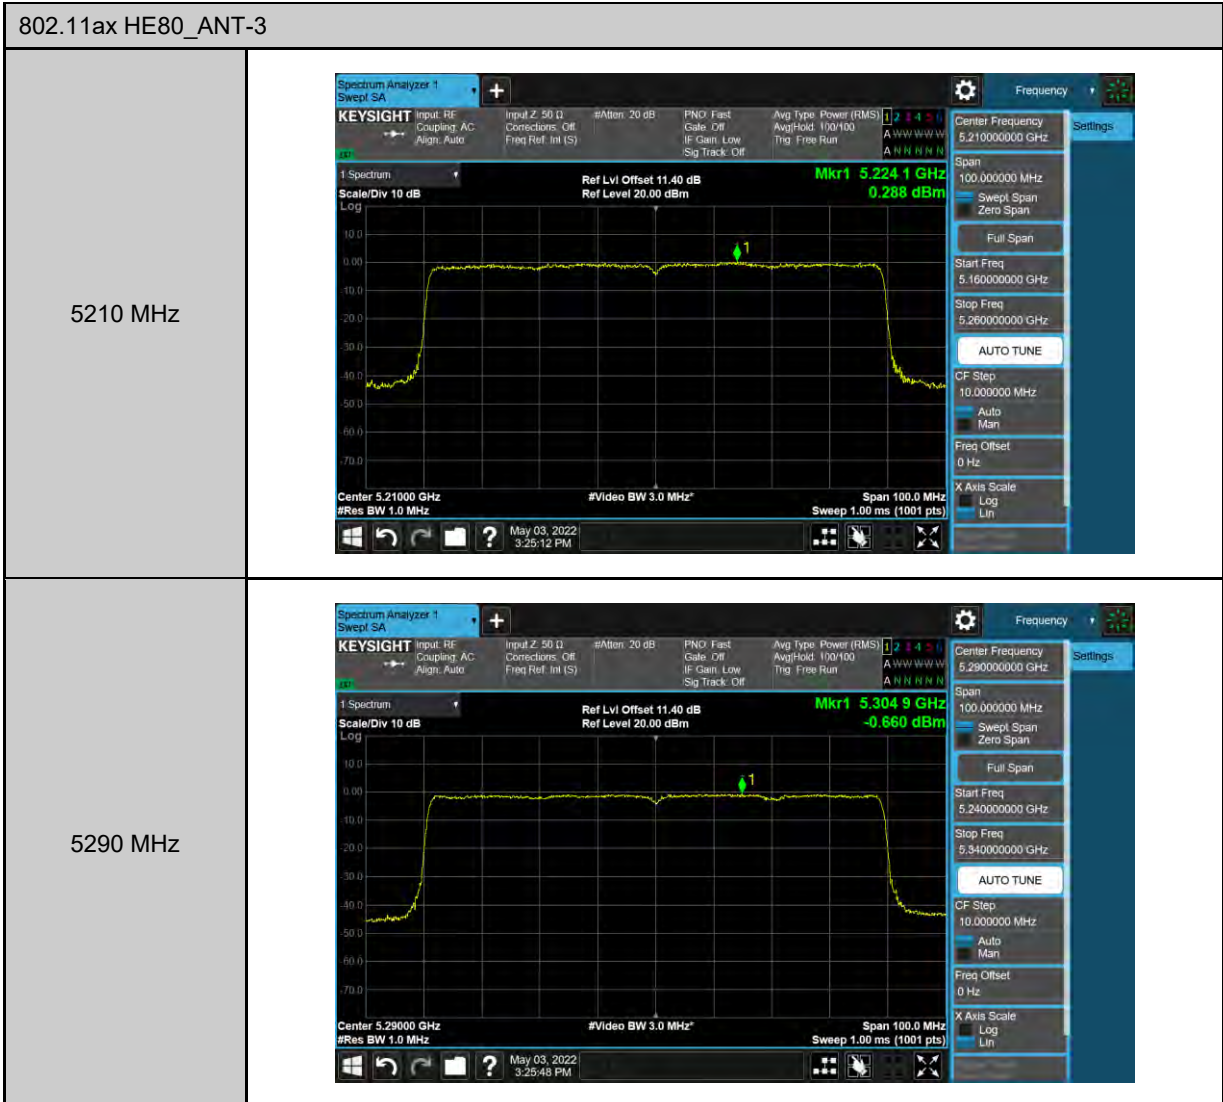

<p>802.11a_ANT-3</p> <p>5180 MHz</p>	
<p>5200 MHz</p>	
<p>5240 MHz</p>	

<p>802.11a_ANT-3</p> <p>5260 MHz</p>	
<p>5280 MHz</p>	
<p>5320 MHz</p>	

802.11ax HE20_ANT-3	
5180 MHz	
5200 MHz	
5240 MHz	

802.11ax HE20_ANT-3	
5260 MHz	
5280 MHz	
5320 MHz	

802.11ax HE40_ANT-3	
5190 MHz	<p>Center 5.19000 GHz #Res BW 1.0 MHz #Video BW 3.0 MHz Span 60.00 MHz Sweep 1.00 ms (1001 pts)</p> <p>Mkr1 5.192 64 GHz 2.320 dBm</p>
5230 MHz	<p>Center 5.23000 GHz #Res BW 1.0 MHz #Video BW 3.0 MHz Span 60.00 MHz Sweep 1.00 ms (1001 pts)</p> <p>Mkr1 5.242 96 GHz 7.115 dBm</p>