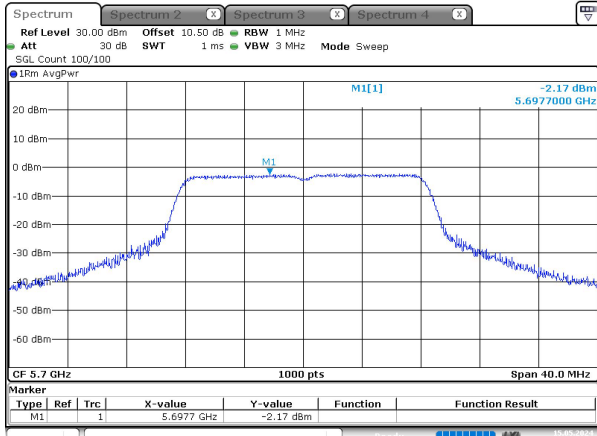

a_5700MHz_Chain 0

ProjectNo.:XMDN240206-08078E Tester:Alice Tan
Date: 15.MAY.2024 19:40:16