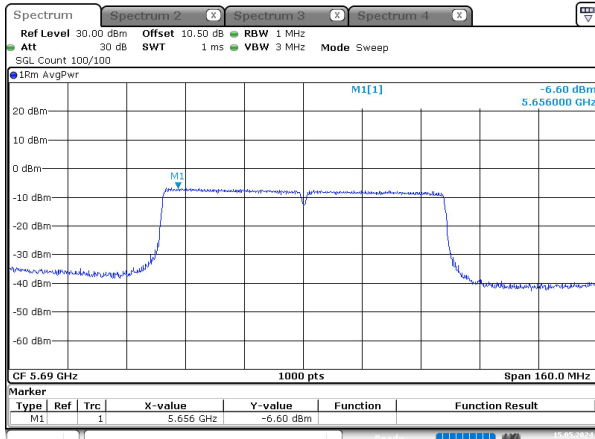

ac80_5690MHz_Chain 0

ProjectNo.:XMDN240206-08078E Tester:Alice Tan
Date: 15.MAY.2024 20:06:05