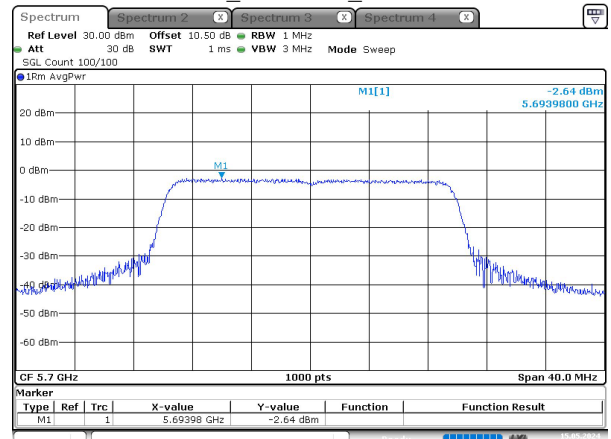

ax20_5700MHz_Chain 0

ProjectNo.:XMDN240206-08078E Tester:Alice Tan
Date: 15.MAY.2024 19:48:24