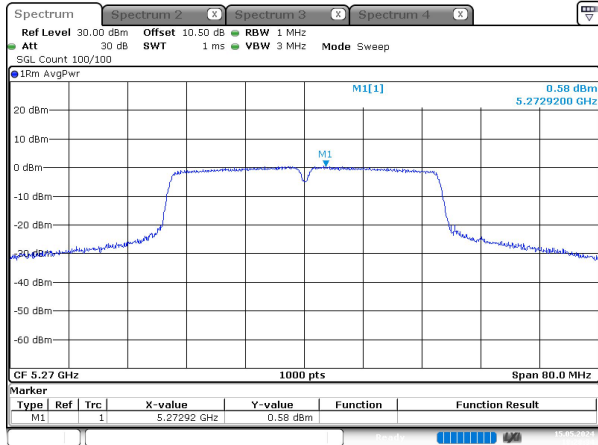

n40_5270MHz_Chain 0

ProjectNo.:XMDN240206-08078E Tester:Alice Tan
Date: 15.MAY.2024 18:28:34

n40_5310MHz_Chain 0

ProjectNo.:XMDN240206-08078E Tester:Alice Tan
Date: 15.MAY.2024 18:29:21

ac80_5290MHz_Chain 0