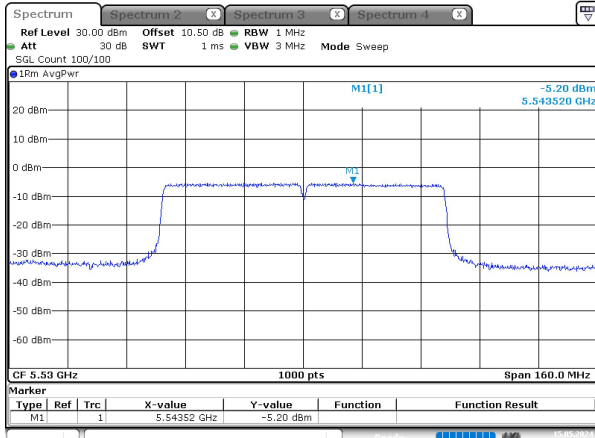

ac80_5530MHz_Chain 0

ProjectNo.:XMDN240206-08078E Tester:Alice Tan
Date: 15.MAY.2024 20:08:01