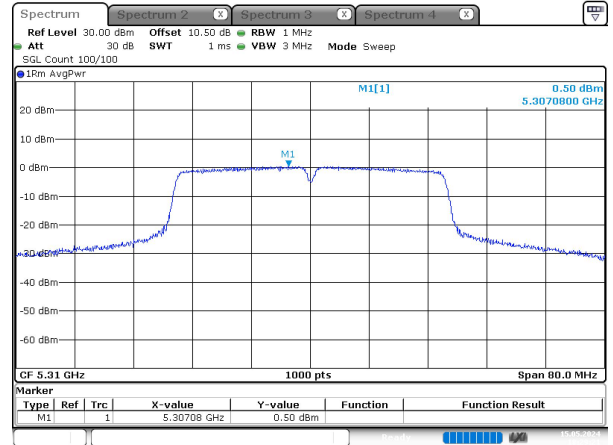

n40_5270MHz_Chain 0

ProjectNo.:XMDN240206-08078E Tester:Alice Tan
Date: 15.MAY.2024 18:28:34

n40_5310MHz_Chain 0

ProjectNo.:XMDN240206-08078E Tester:Alice Tan
Date: 15.MAY.2024 18:29:21

ac80_5290MHz_Chain 0