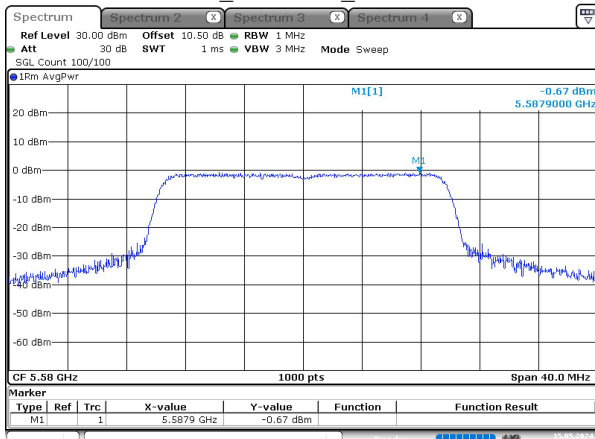

ac80_5690MHz_Chain 0

ProjectNo.:XMDN240206-08078E Tester:Alice Tan
Date: 15.MAY.2024 20:06:05

ax20_5500MHz_Chain 0

ProjectNo.:XMDN240206-08078E Tester:Alice Tan
Date: 15.MAY.2024 19:46:43

ax20_5580MHz_Chain 0