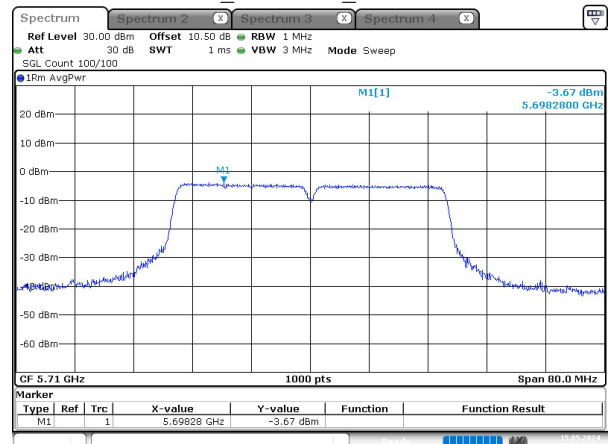

n40_5550MHz_Chain 0

ProjectNo.:XMDN240206-08078E Tester:Alice Tan
Date: 15.MAY.2024 19:53:04

n40_5670MHz_Chain 0

ProjectNo.:XMDN240206-08078E Tester:Alice Tan
Date: 15.MAY.2024 19:54:54

n40_5710MHz_Chain 0