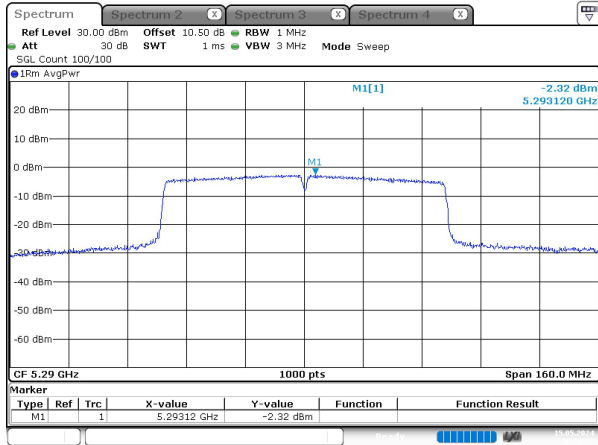

n40_5270MHz_Chain 0

ProjectNo.:XMDN240206-08078E Tester:Alice Tan
Date: 15.MAY.2024 18:28:34

n40_5310MHz_Chain 0

ProjectNo.:XMDN240206-08078E Tester:Alice Tan
Date: 15.MAY.2024 18:29:21

ac80_5290MHz_Chain 0