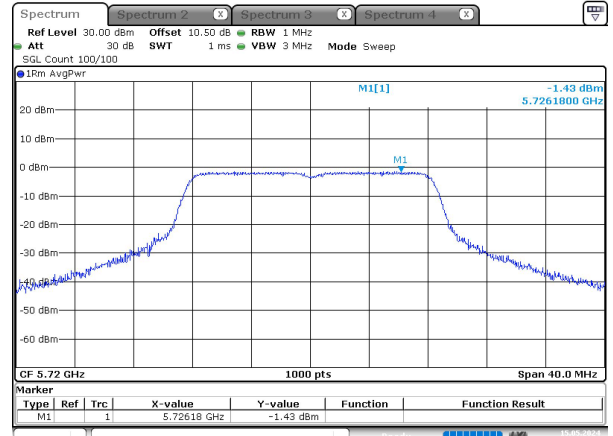

a_5580MHz_Chain 0

ProjectNo.:XMDN240206-08078E Tester:Alice Tan
Date: 15.MAY.2024 19:38:08

a_5700MHz_Chain 0

ProjectNo.:XMDN240206-08078E Tester:Alice Tan
Date: 15.MAY.2024 19:40:16

a_5720MHz_Chain 0

ProjectNo.:XMDN240206-08078E Tester:Alice Tan
Date: 15.MAY.2024 19:41:29