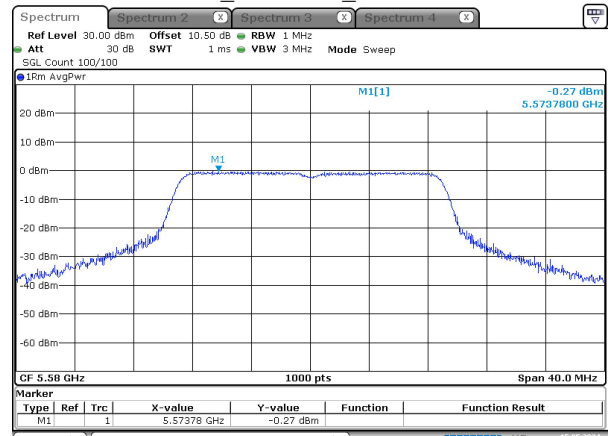

n20_5580MHz_Chain 0

ProjectNo.:XMDN240206-08078E Tester:Alice Tan
Date: 15.MAY.2024 19:44:33