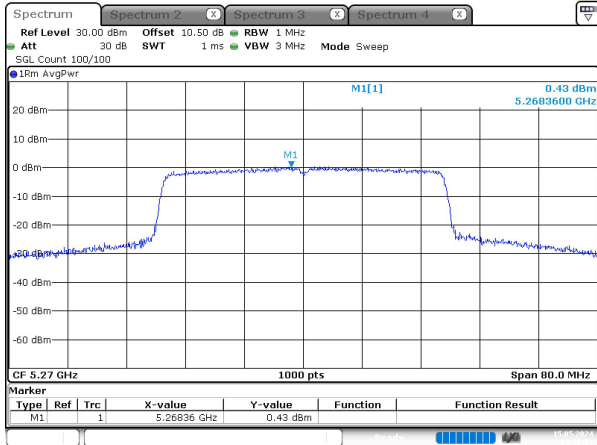

ax40_5270MHz_Chain 0

ProjectNo.:XMDN240206-08078E Tester:Alice Tan
Date: 15.MAY.2024 19:10:01