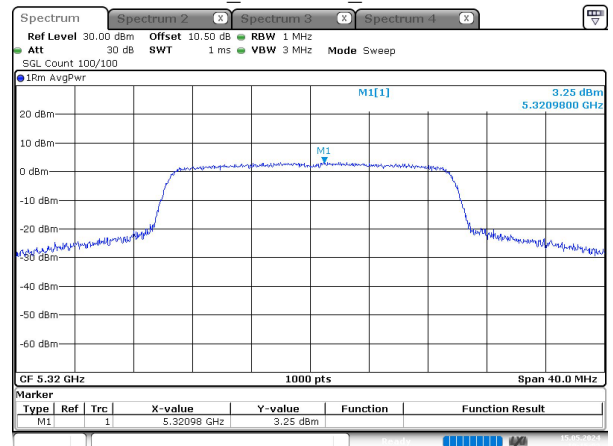

ax20_5320MHz_Chain 0

ProjectNo.:XMDN240206-08078E Tester:Alice Tan
Date: 15.MAY.2024 19:15:02