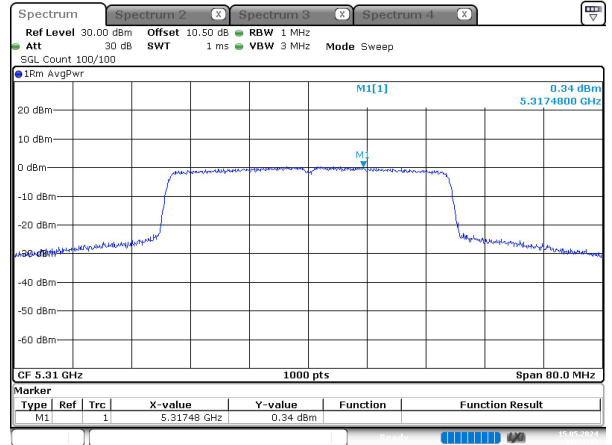

ax20_5320MHz_Chain 0

ProjectNo.:XMDN240206-08078E Tester:Alice Tan
Date: 15.MAY.2024 19:15:02

ax40_5270MHz_Chain 0

ProjectNo.:XMDN240206-08078E Tester:Alice Tan
Date: 15.MAY.2024 19:10:01

ax40_5310MHz_Chain 0