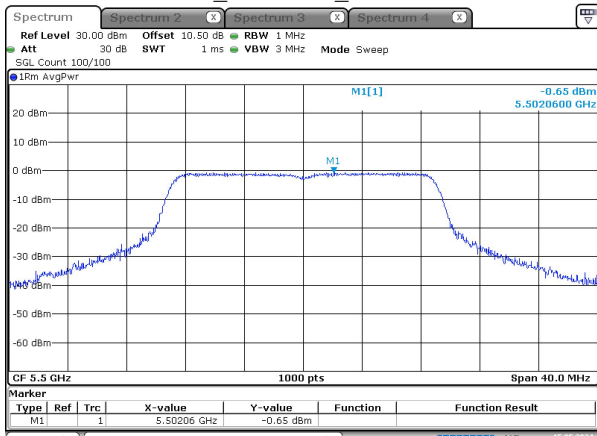

n20_5500MHz_Chain 0

ProjectNo.:XMDN240206-08078E Tester:Alice Tan
Date: 15.MAY.2024 19:45:28