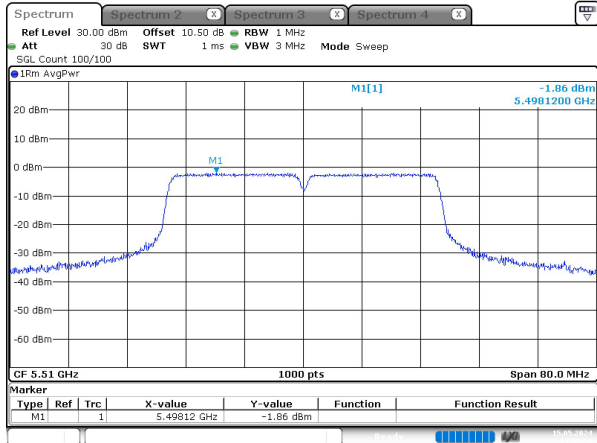

n40_5510MHz_Chain 0

ProjectNo.:XMDN240206-08078E Tester:Alice Tan
Date: 15.MAY.2024 19:50:58