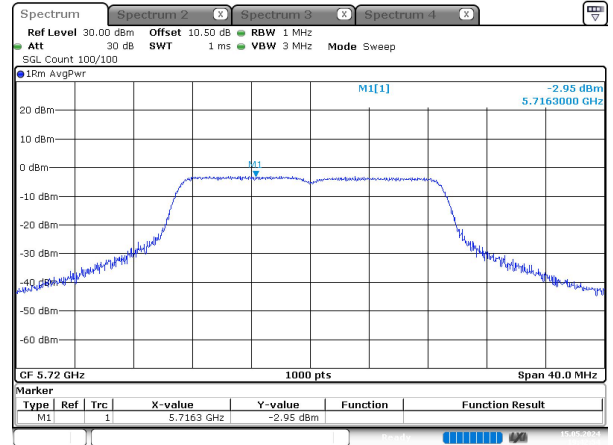

n20_5720MHz_Chain 0

ProjectNo.:XMDN240206-08078E Tester:Alice Tan
Date: 15.MAY.2024 19:42:54