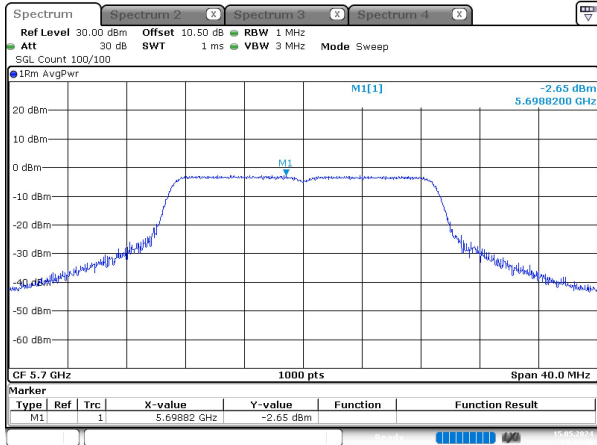

n20_5500MHz_Chain 0

ProjectNo.:XMDN240206-08078E Tester:Alice Tan
Date: 15.MAY.2024 19:45:28

n20_5580MHz_Chain 0

ProjectNo.:XMDN240206-08078E Tester:Alice Tan
Date: 15.MAY.2024 19:44:33

n20_5700MHz_Chain 0