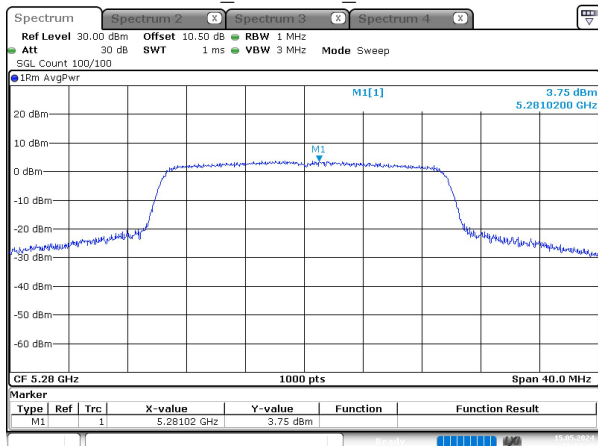

ax20_5280MHz_Chain 0

ProjectNo.:XMDN240206-08078E Tester:Alice Tan
Date: 15.MAY.2024 19:14:16