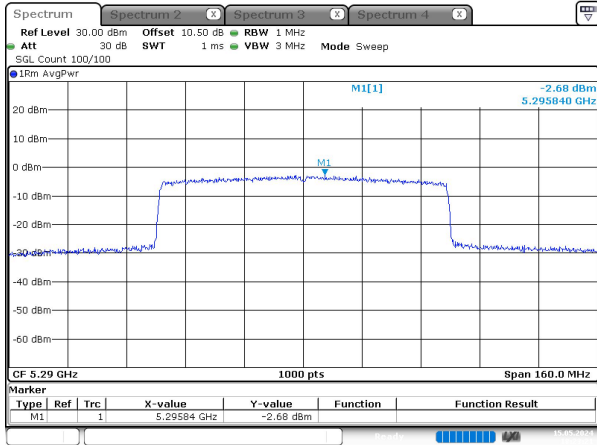

ax80_5290MHz_Chain 0

ProjectNo.:XMDN240206-08078E Tester:Alice Tan
Date: 15.MAY.2024 18:23:21