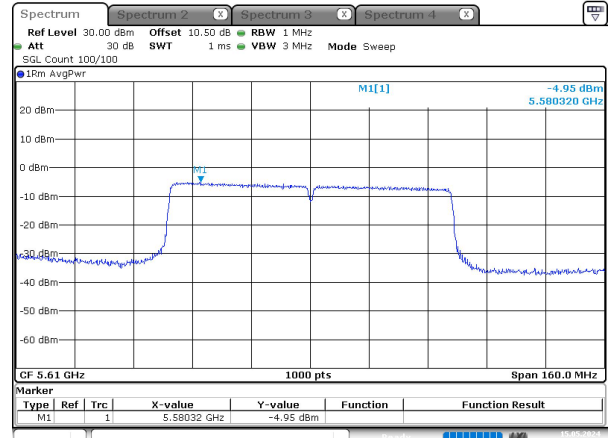

ac80_5610MHz_Chain 0

ProjectNo.:XMDN240206-08078E Tester:Alice Tan
Date: 15.MAY.2024 20:06:49