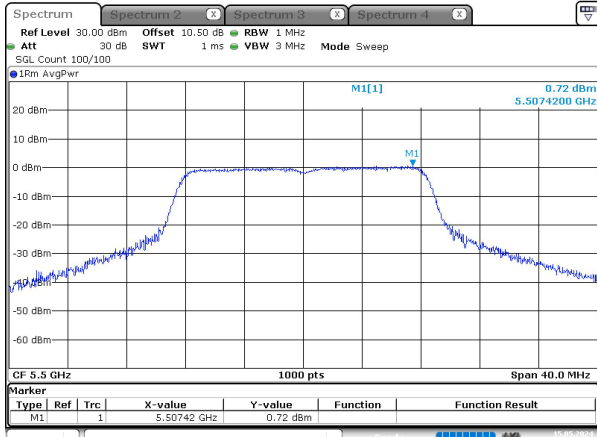

ProjectNo.:XMDN240206-08078E Tester:Alice Tan
Date: 15.MAY.2024 19:07:37

ax80_5290MHz_Chain 0

ProjectNo.:XMDN240206-08078E Tester:Alice Tan
Date: 15.MAY.2024 18:23:21

5470-5725 MHz:

a_5500MHz_Chain 0

ProjectNo.:XMDN240206-08078E Tester:Alice Tan
Date: 15.MAY.2024 19:36:17