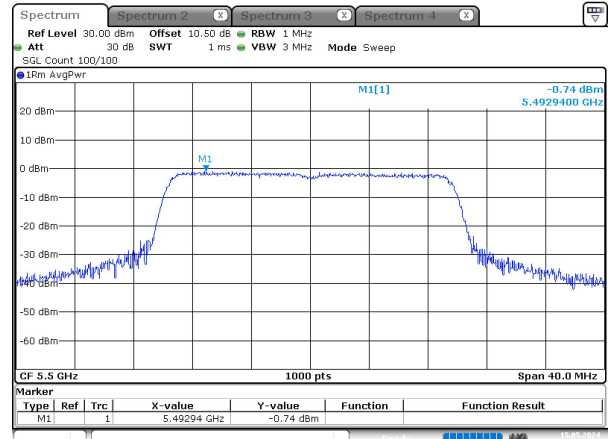

ax20_5500MHz_Chain 0

ProjectNo.:XMDN240206-08078E Tester:Alice Tan
Date: 15.MAY.2024 19:46:43