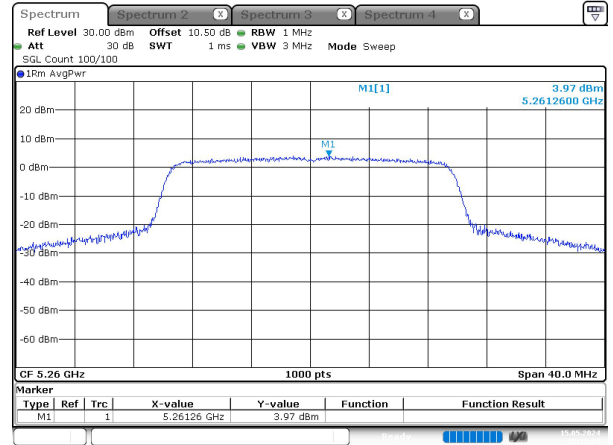

ax20_5260MHz_Chain 0

ProjectNo.:XMDN240206-08078E Tester:Alice Tan
Date: 15.MAY.2024 19:13:24