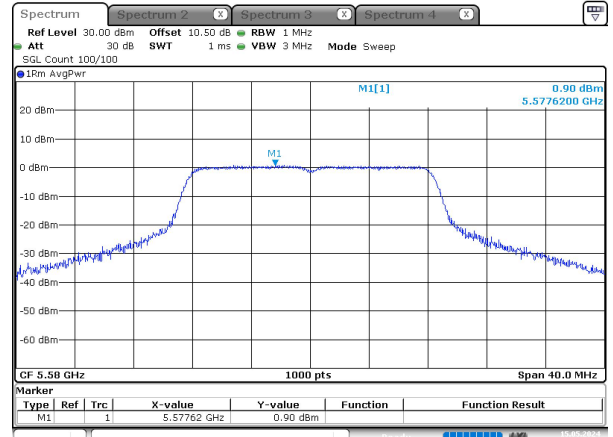

a_5580MHz_Chain 0

ProjectNo.:XMDN240206-08078E Tester:Alice Tan
Date: 15.MAY.2024 19:38:08