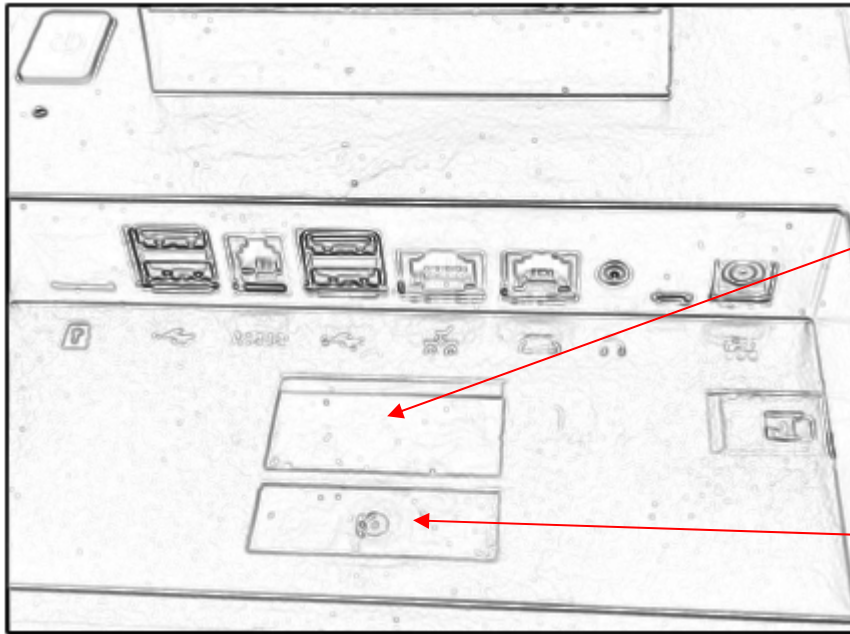

FCC ID: 2AG6N-C20LITE

IC : 23725-C20LITE

S/N: XXXXXXXXXXXX

23600U

HVIN: C20LiteD

POS Terminal

Model: C20Lite

Rating: 19V \equiv 3.42A