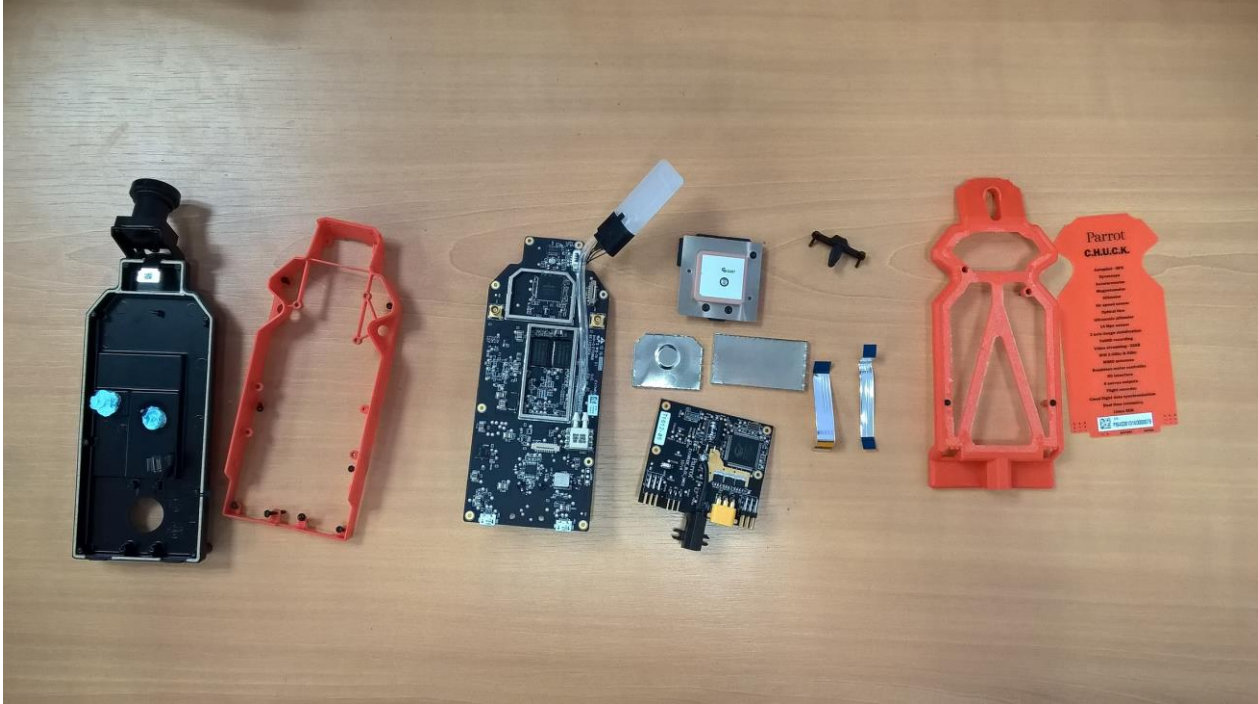

Radio part: CHUCK module

Antenna

24 nov. 2017

24 nov. 2017