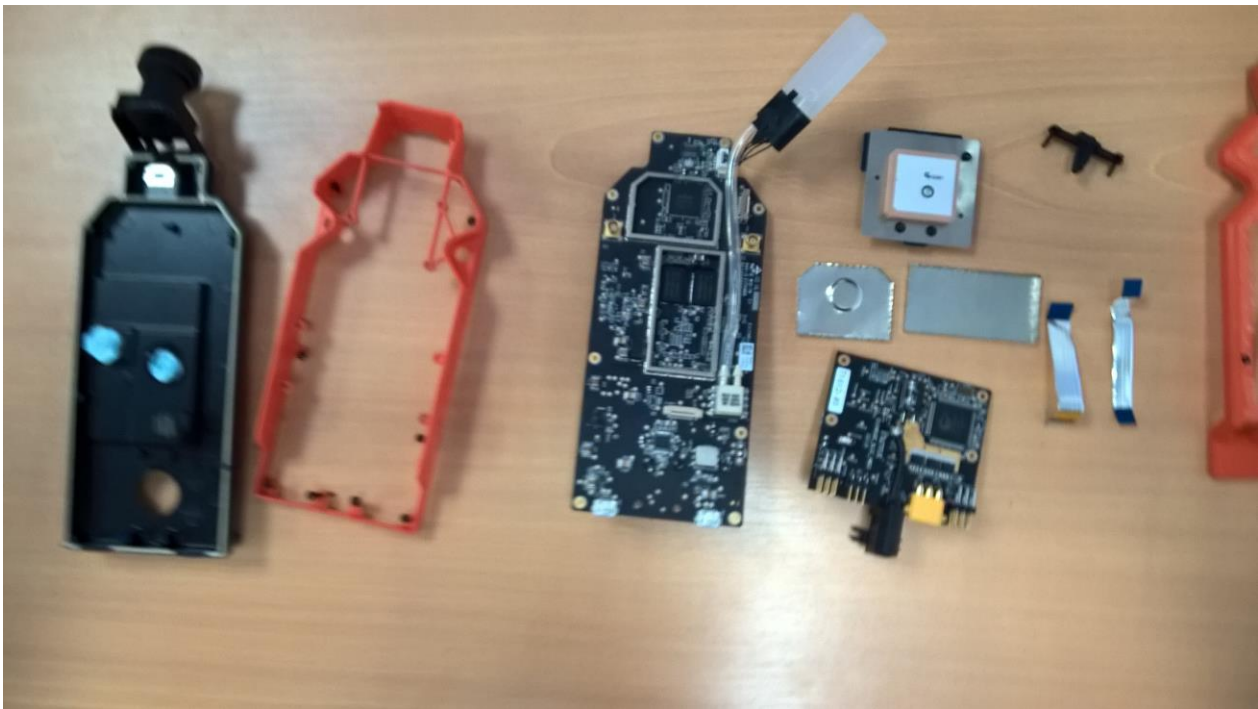

Radio part: CHUCK module

Antenna

24 nov. 2017

24 nov. 2017