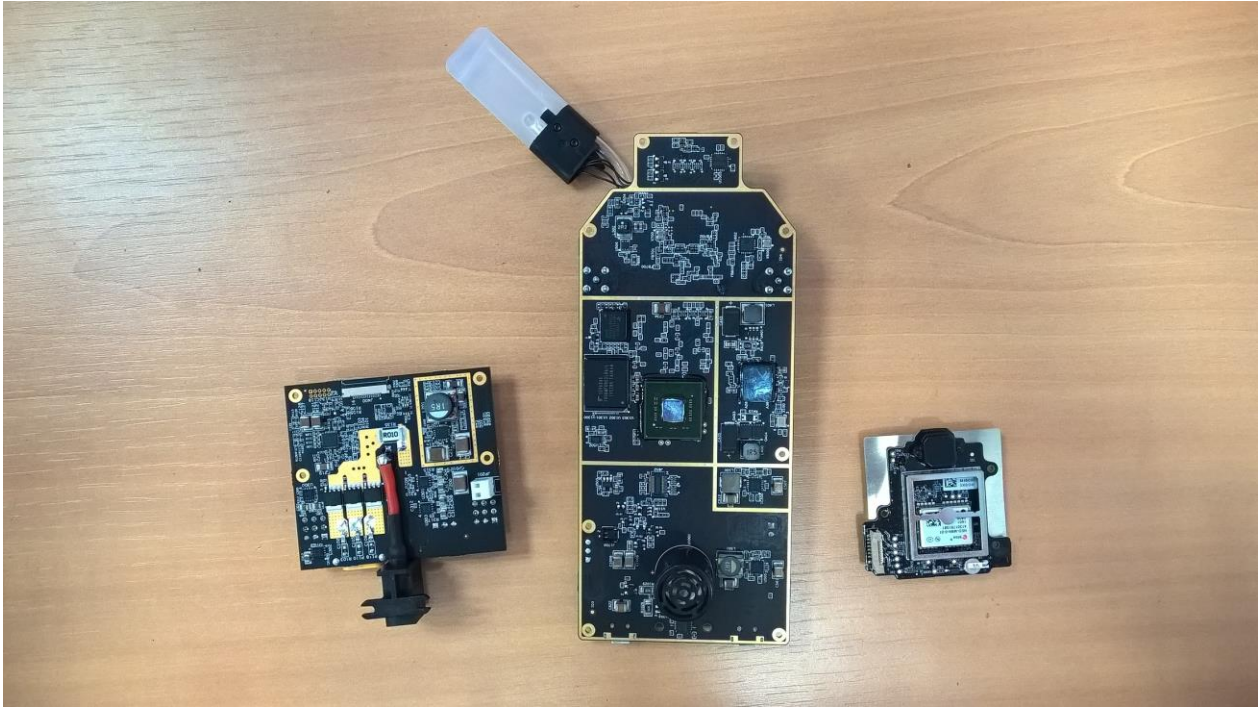

Radio part: CHUCK module

Antenna

24 nov. 2017

24 nov. 2017