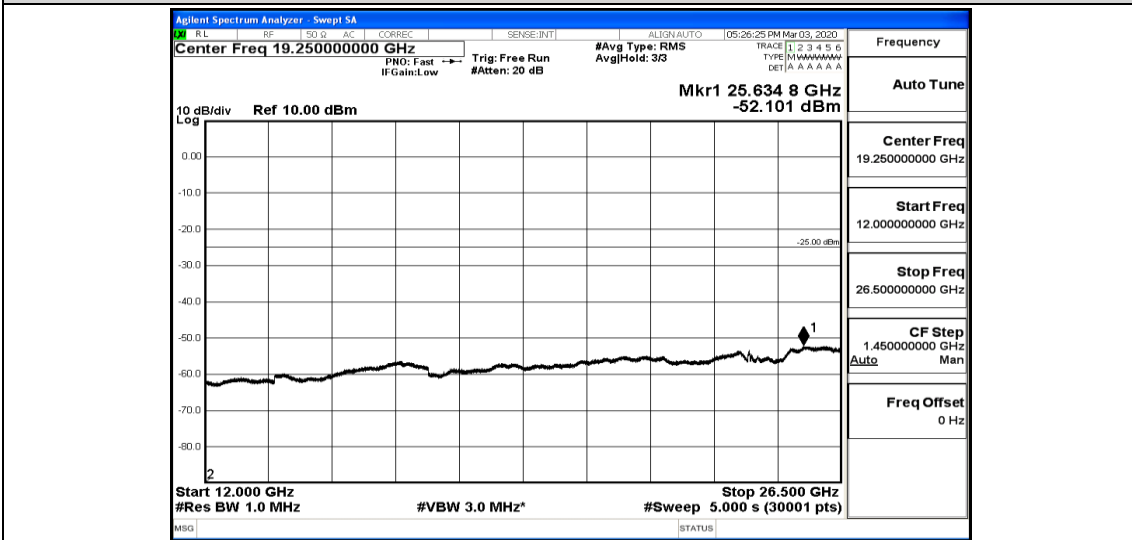

Band41-20MHz-16QAM-40620-1RB#0-Range6:12000~26500MHz