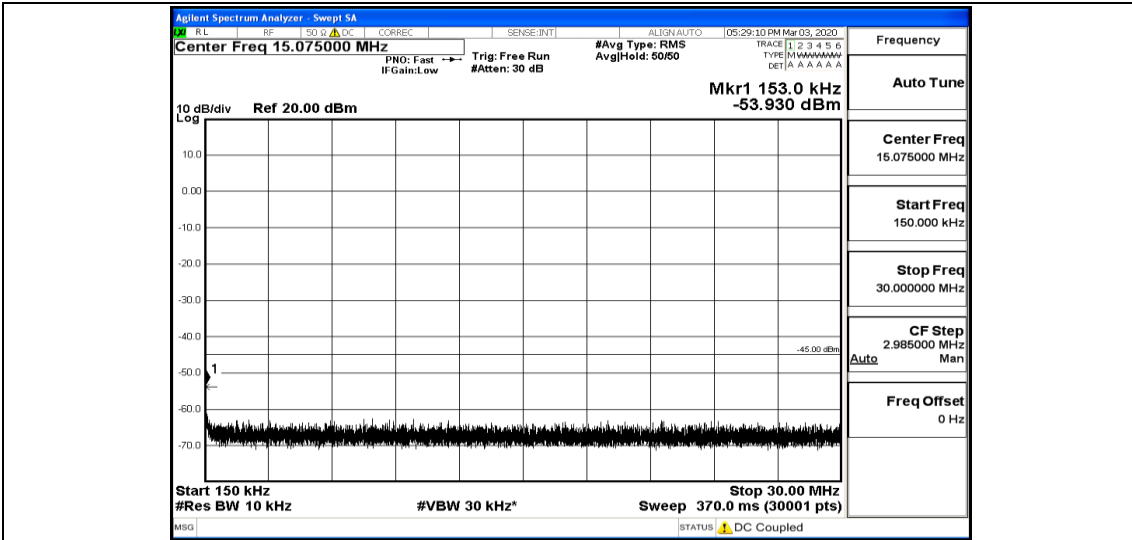

Band41-20MHz-16QAM-41490-1RB#0-Range2:0.15~30MHz