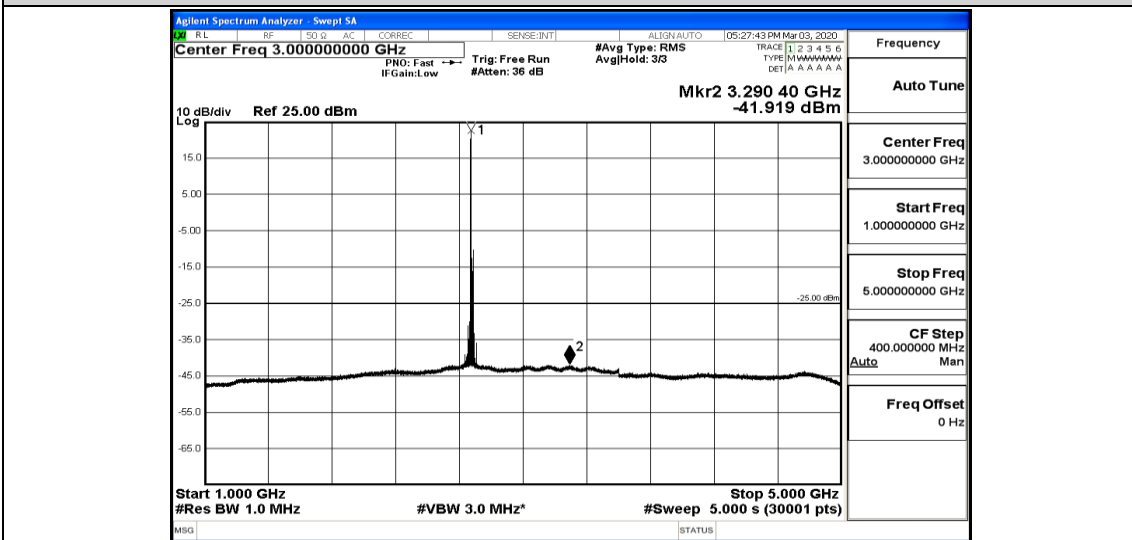

Band41-20MHz-QPSK-41490-1RB#0-Range4:1000~5000MHz