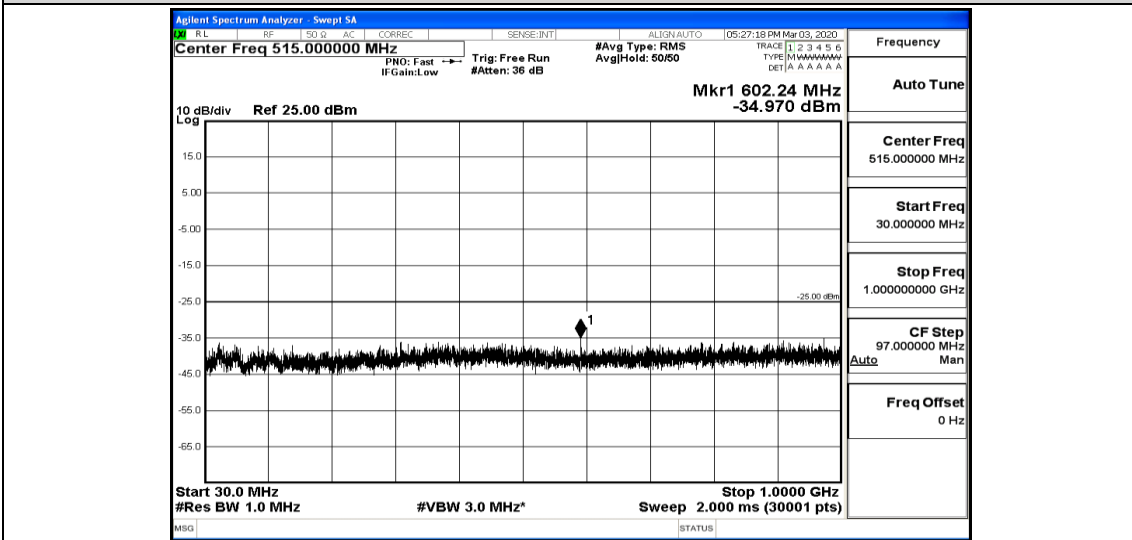

Band41-20MHz-QPSK-40620-1RB#0-Range5:5000~12000MHz

Band41-20MHz-QPSK-40620-1RB#0-Range6:12000~26500MHz

Band41-20MHz-QPSK-41490-1RB#0-Range1:0.009~0.15MHz

Band41-20MHz-QPSK-41490-1RB#0-Range2:0.15~30MHz

Band41-20MHz-QPSK-41490-1RB#0-Range3:30~100MHz