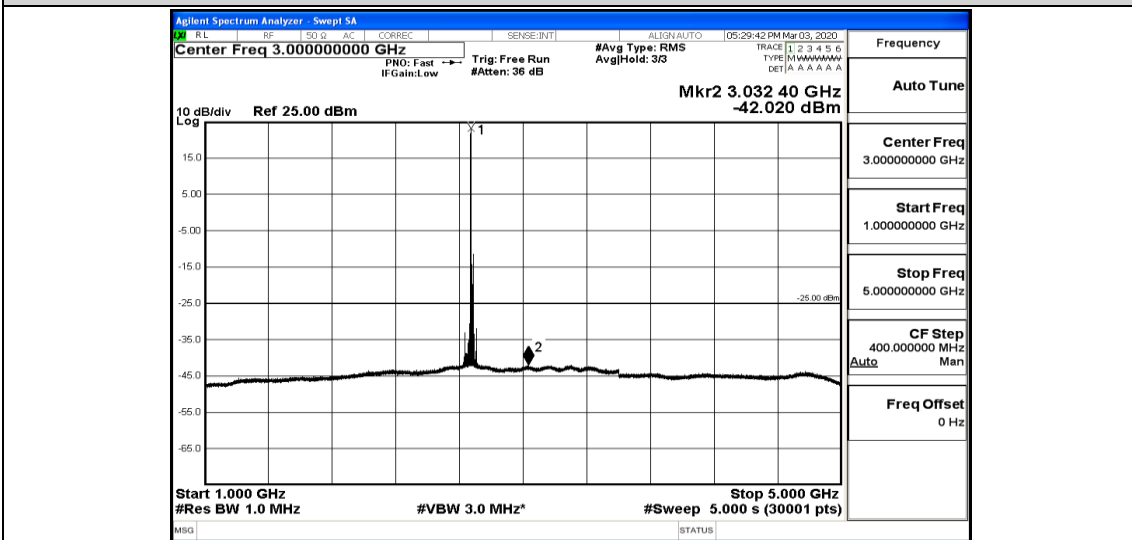

Band41-20MHz-16QAM-40620-1RB#0-Range6:12000~26500MHz

Band41-20MHz-16QAM-41490-1RB#0-Range1:0.009~0.15MHz

Band41-20MHz-16QAM-41490-1RB#0-Range2:0.15~30MHz

Band41-20MHz-16QAM-41490-1RB#0-Range3:30~1000MHz

Band41-20MHz-16QAM-41490-1RB#0-Range4:1000~5000MHz

Band41-20MHz-16QAM-41490-1RB#0-Range5:5000~12000MHz

Band41-20MHz-16QAM-41490-1RB#0-Range6:12000~26500MHz