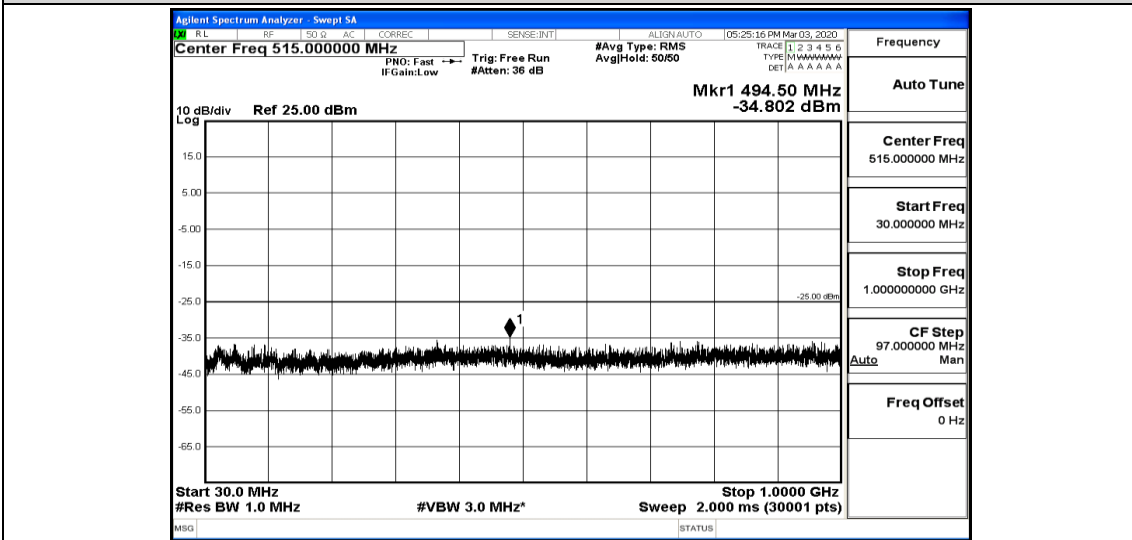

Band41-20MHz-16QAM-40620-1RB#0-Range3:30~1000MHz