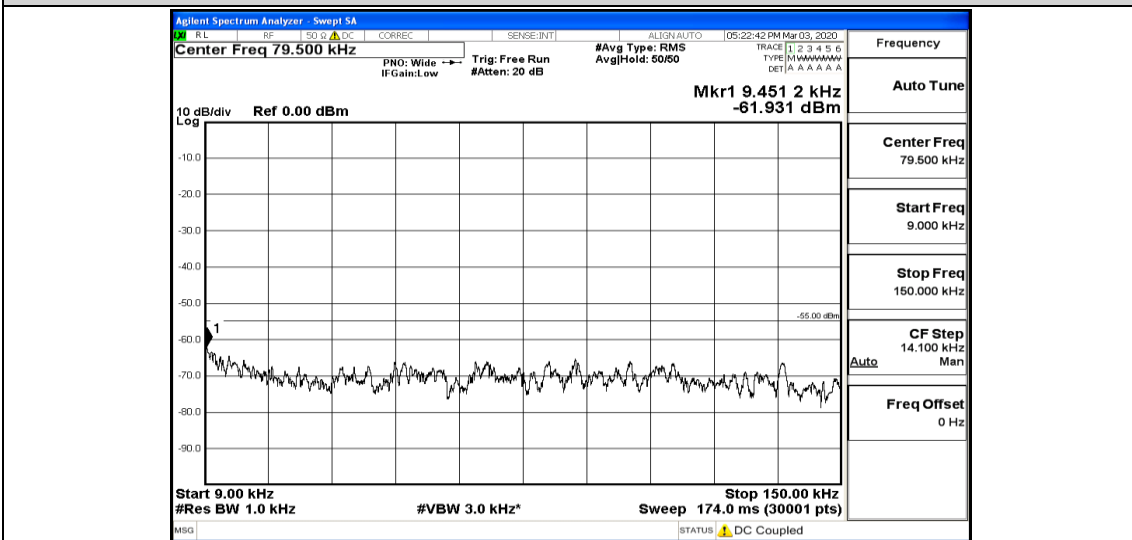

Band41-20MHz-QPSK-39750-1RB#0-Range6:12000~26500MHz

Band41-20MHz-QPSK-40620-1RB#0-Range1:0.009~0.15MHz

Band41-20MHz-QPSK-40620-1RB#0-Range2:0.15~30MHz

Band41-20MHz-QPSK-40620-1RB#0-Range3:30~1000MHz

Band41-20MHz-QPSK-40620-1RB#0-Range4:1000~5000MHz