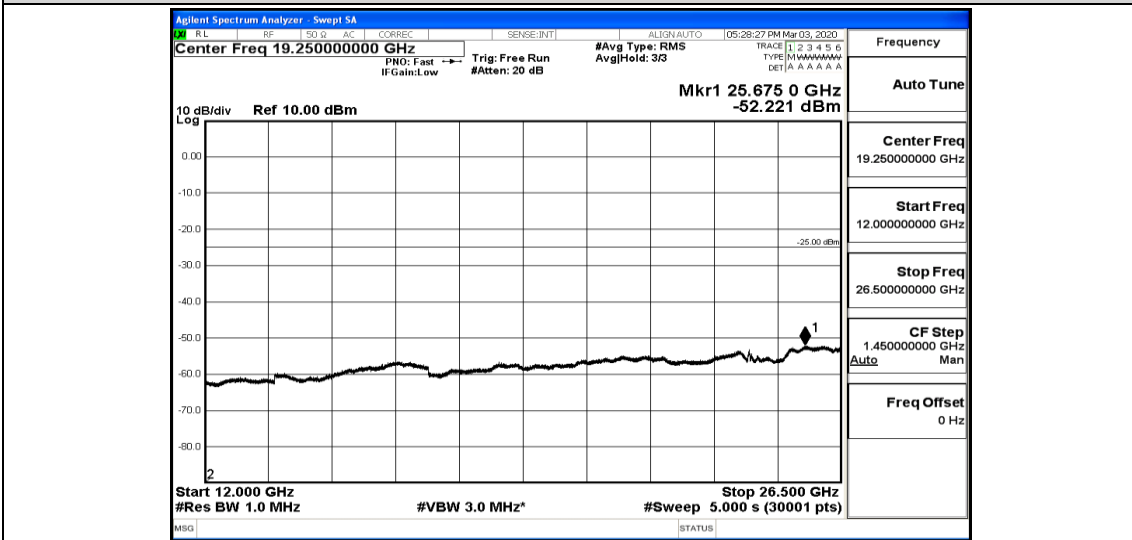

Band41-20MHz-QPSK-41490-1RB#0-Range6:12000~26500MHz