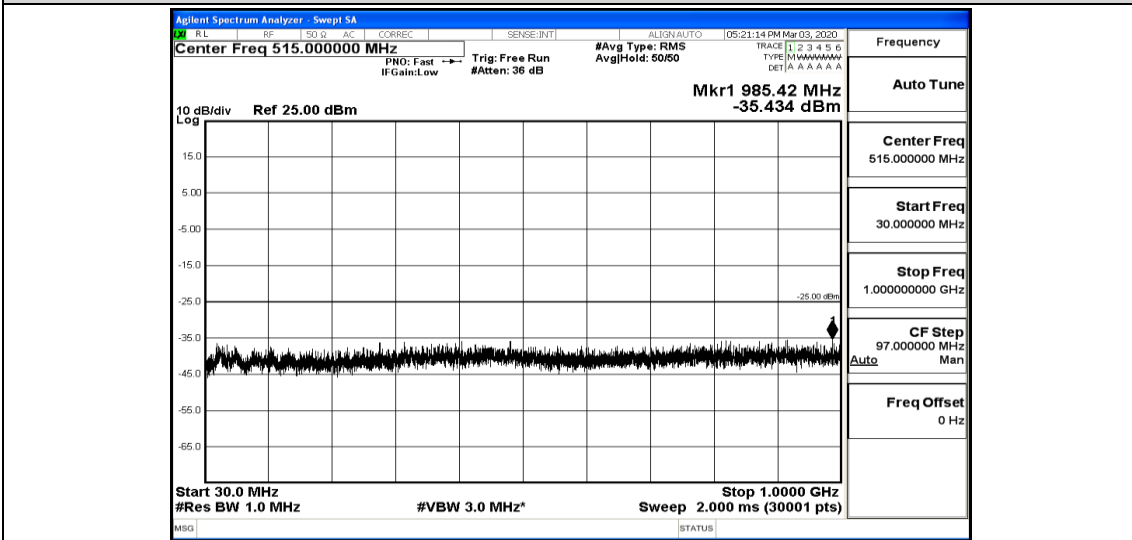

Band41-20MHz-16QAM-39750-1RB#0-Range3:30~1000MHz