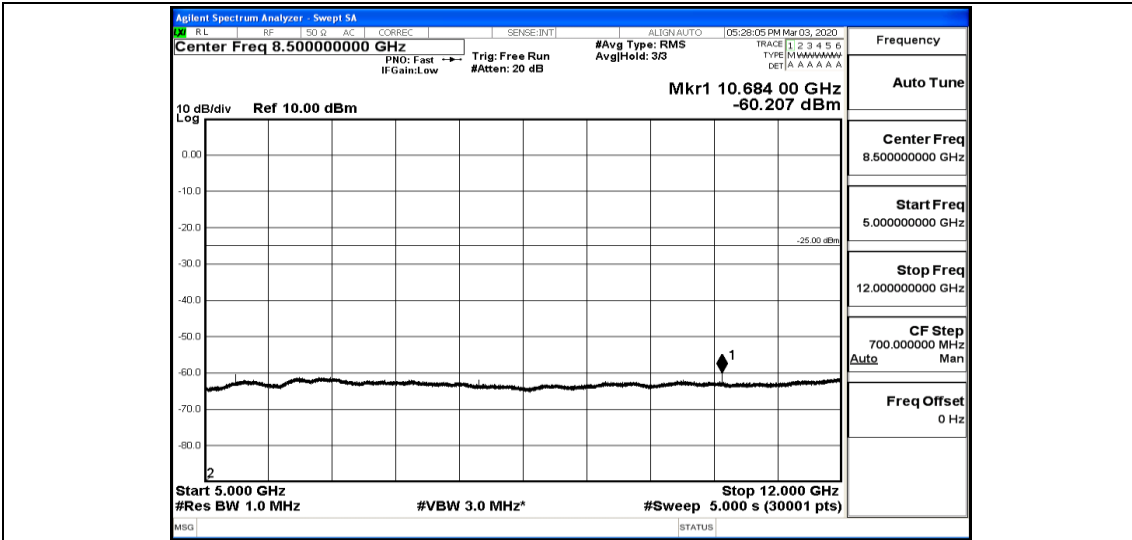

Band41-20MHz-QPSK-41490-1RB#0-Range5:5000~12000MHz