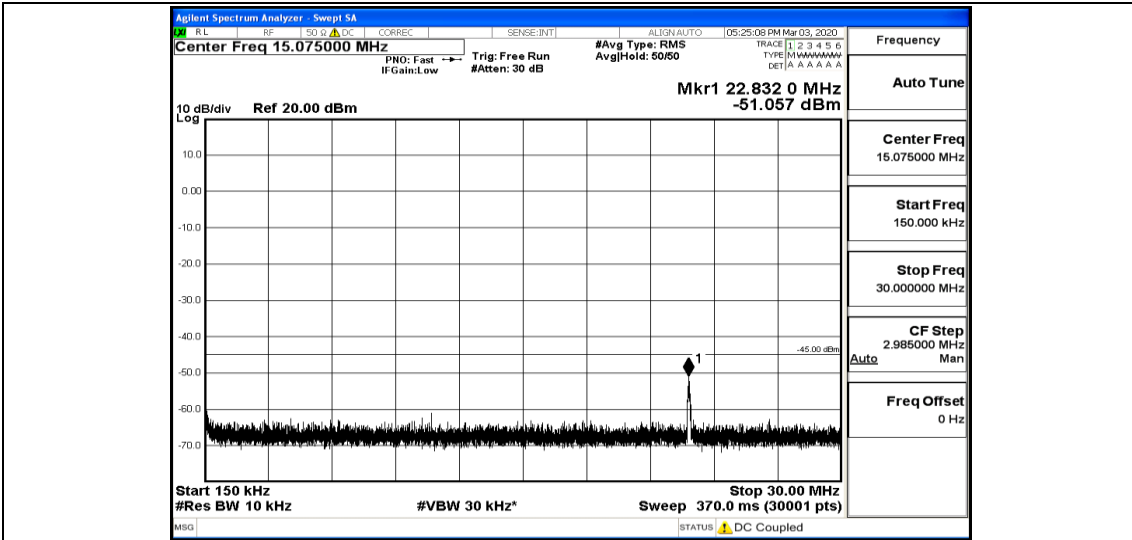

Band41-20MHz-16QAM-40620-1RB#0-Range2:0.15~30MHz