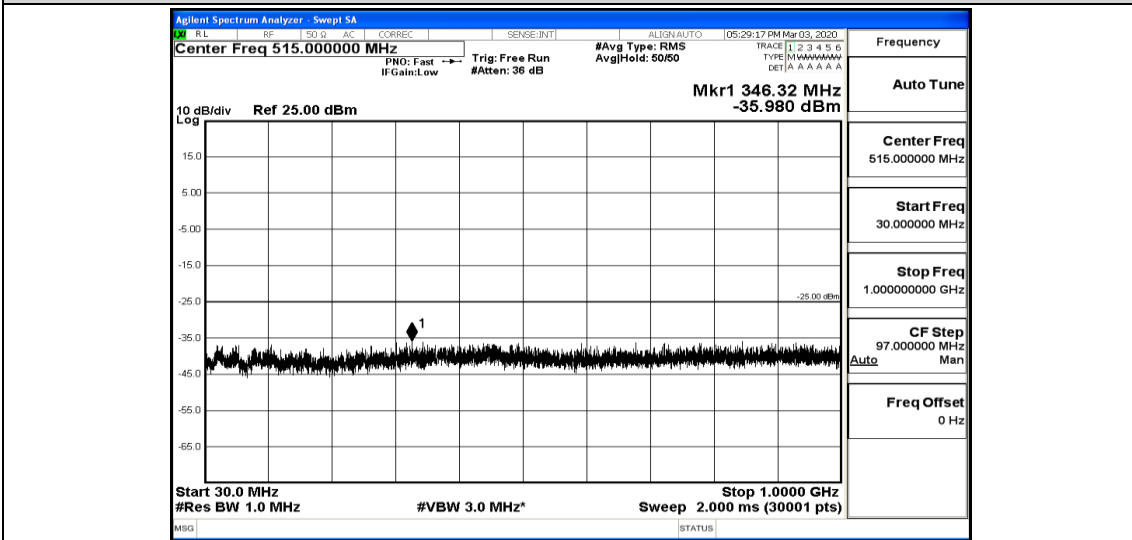

Band41-20MHz-16QAM-40620-1RB#0-Range6:12000~26500MHz

Band41-20MHz-16QAM-41490-1RB#0-Range1:0.009~0.15MHz

Band41-20MHz-16QAM-41490-1RB#0-Range2:0.15~30MHz

Band41-20MHz-16QAM-41490-1RB#0-Range3:30~1000MHz

Band41-20MHz-16QAM-41490-1RB#0-Range4:1000~5000MHz