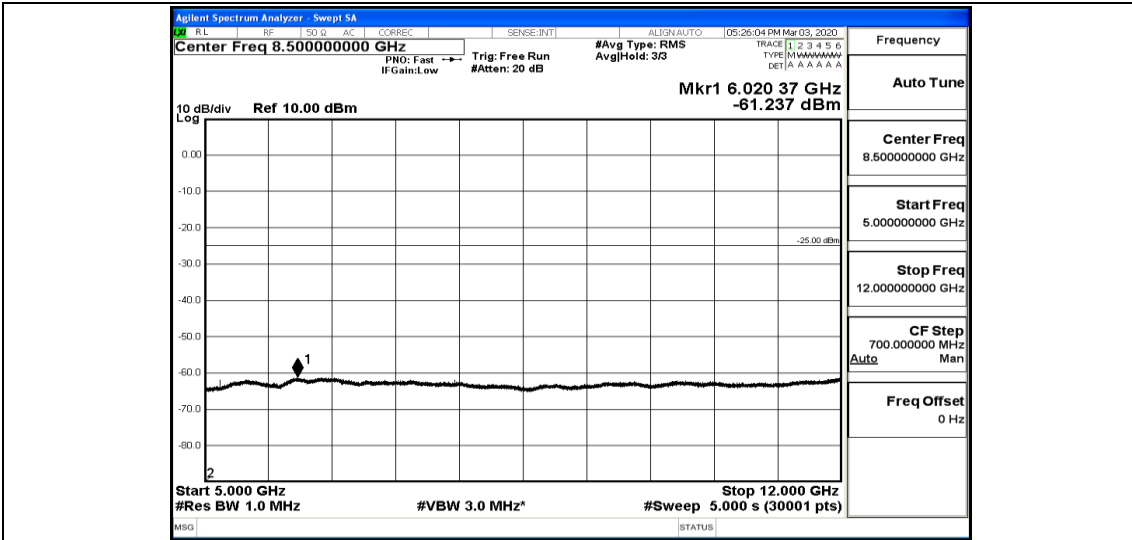

Band41-20MHz-16QAM-40620-1RB#0-Range1:0.009~0.15MHz

Band41-20MHz-16QAM-40620-1RB#0-Range2:0.15~30MHz

Band41-20MHz-16QAM-40620-1RB#0-Range3:30~1000MHz

Band41-20MHz-16QAM-40620-1RB#0-Range4:1000~5000MHz

Band41-20MHz-16QAM-40620-1RB#0-Range5:5000~12000MHz