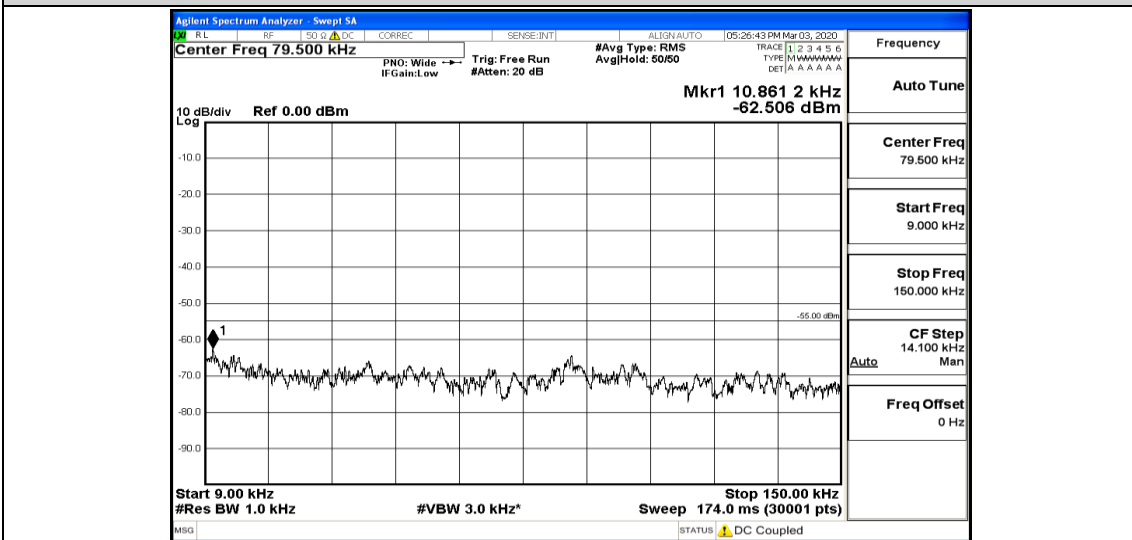

Band41-20MHz-QPSK-41490-1RB#0-Range1:0.009~0.15MHz