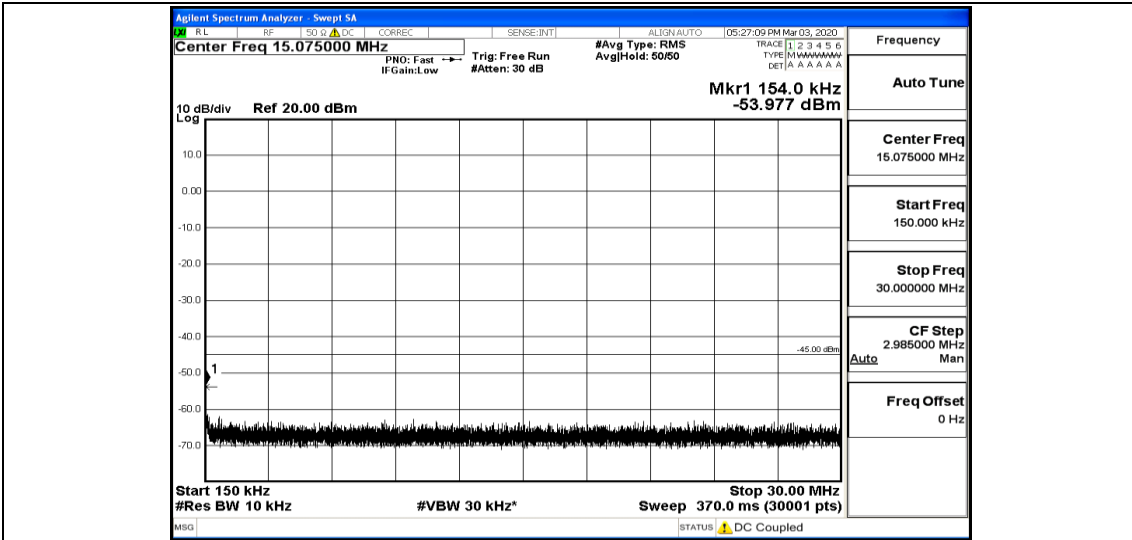

Band41-20MHz-QPSK-40620-1RB#0-Range5:5000~12000MHz

Band41-20MHz-QPSK-40620-1RB#0-Range6:12000~26500MHz

Band41-20MHz-QPSK-41490-1RB#0-Range1:0.009~0.15MHz

Band41-20MHz-QPSK-41490-1RB#0-Range2:0.15~30MHz

Band41-20MHz-QPSK-41490-1RB#0-Range3:30~100MHz