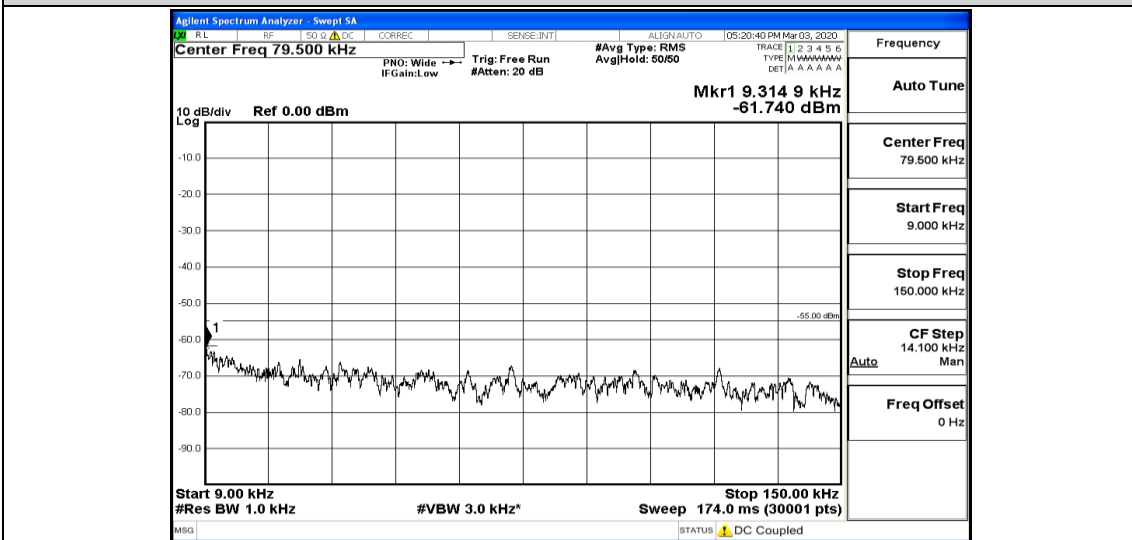

Band41-20MHz-QPSK-41490-1RB#0-Range4:1000~5000MHz

Band41-20MHz-QPSK-41490-1RB#0-Range5:5000~12000MHz

Band41-20MHz-QPSK-41490-1RB#0-Range6:12000~26500MHz

Band41-20MHz-16QAM-39750-1RB#0-Range1:0.009~0.15MHz