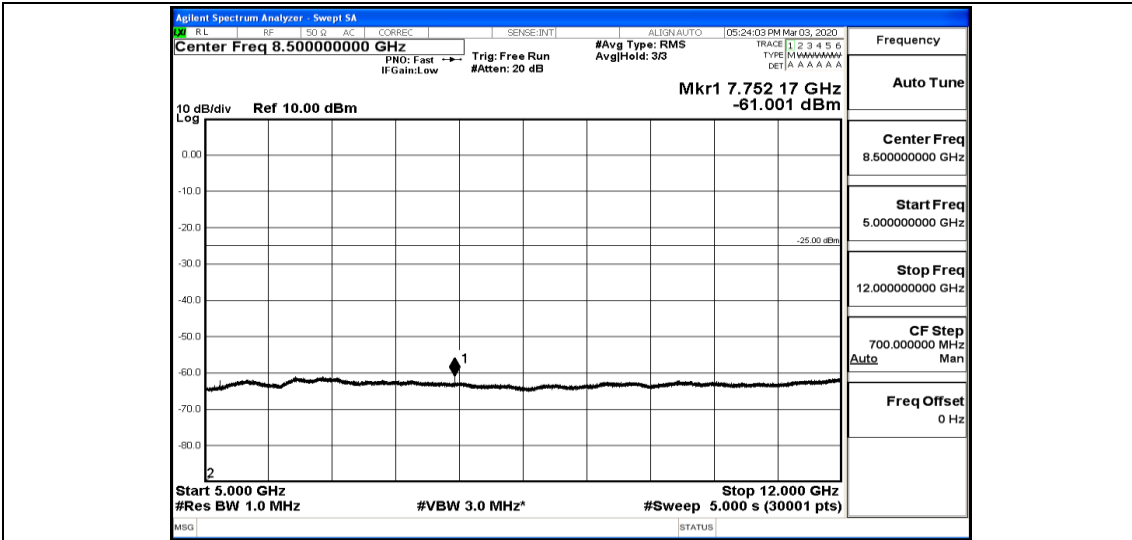

Band41-20MHz-QPSK-40620-1RB#0-Range5:5000~12000MHz