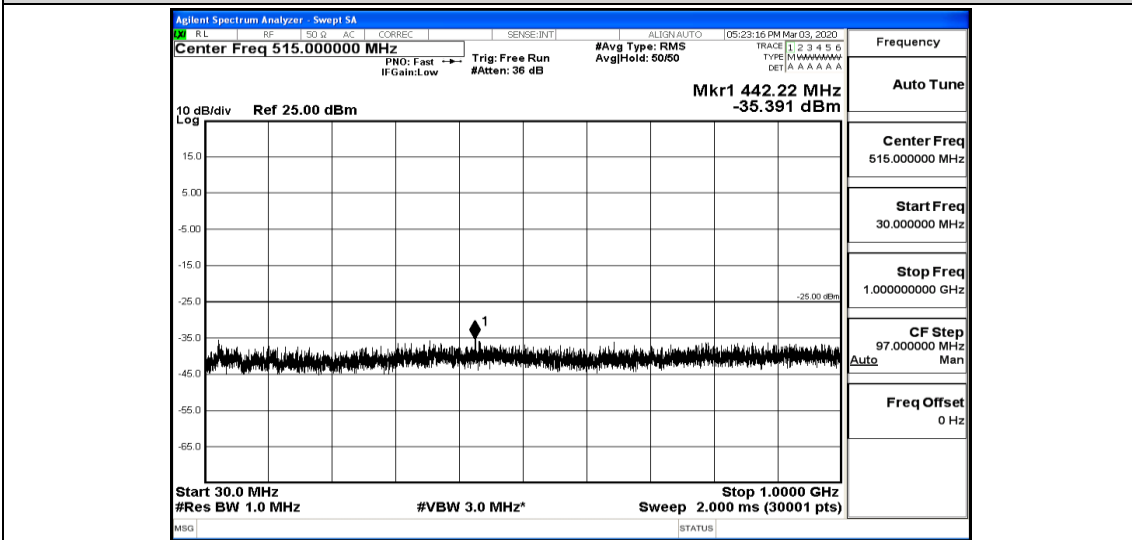

Band41-20MHz-QPSK-39750-1RB#0-Range6:12000~26500MHz

Band41-20MHz-QPSK-40620-1RB#0-Range1:0.009~0.15MHz

Band41-20MHz-QPSK-40620-1RB#0-Range2:0.15~30MHz

Band41-20MHz-QPSK-40620-1RB#0-Range3:30~1000MHz

Band41-20MHz-QPSK-40620-1RB#0-Range4:1000~5000MHz