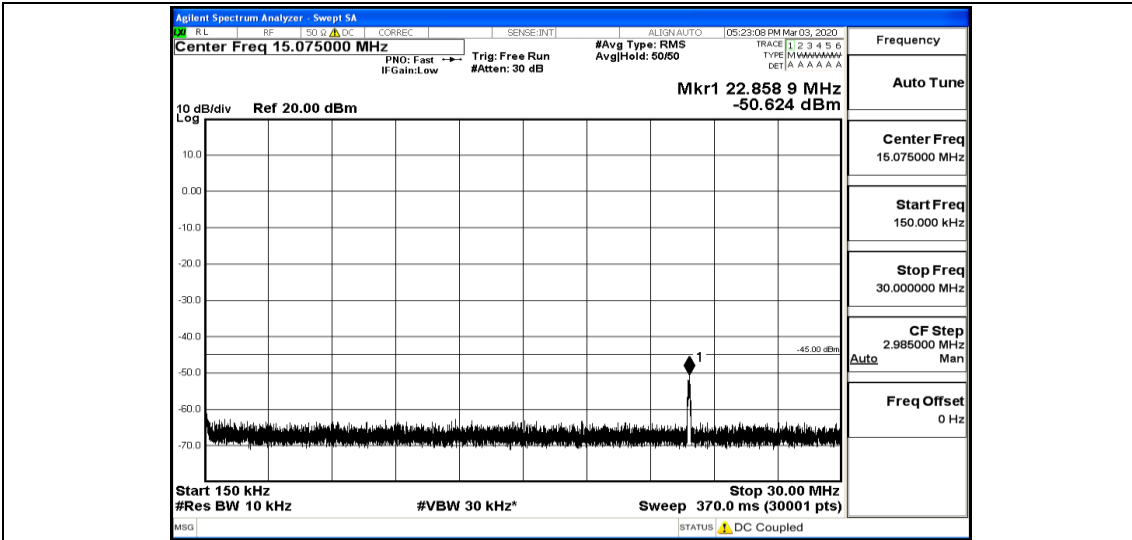

Band41-20MHz-QPSK-39750-1RB#0-Range6:12000~26500MHz

Band41-20MHz-QPSK-40620-1RB#0-Range1:0.009~0.15MHz

Band41-20MHz-QPSK-40620-1RB#0-Range2:0.15~30MHz

Band41-20MHz-QPSK-40620-1RB#0-Range3:30~1000MHz

Band41-20MHz-QPSK-40620-1RB#0-Range4:1000~5000MHz