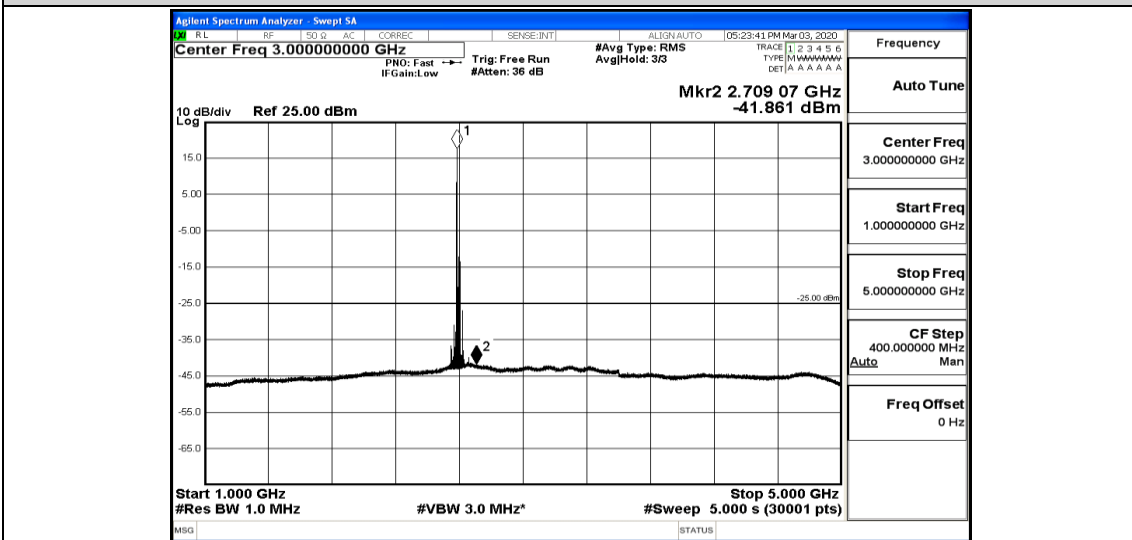

Band41-20MHz-QPSK-39750-1RB#0-Range6:12000~26500MHz

Band41-20MHz-QPSK-40620-1RB#0-Range1:0.009~0.15MHz

Band41-20MHz-QPSK-40620-1RB#0-Range2:0.15~30MHz

Band41-20MHz-QPSK-40620-1RB#0-Range3:30~1000MHz

Band41-20MHz-QPSK-40620-1RB#0-Range4:1000~5000MHz