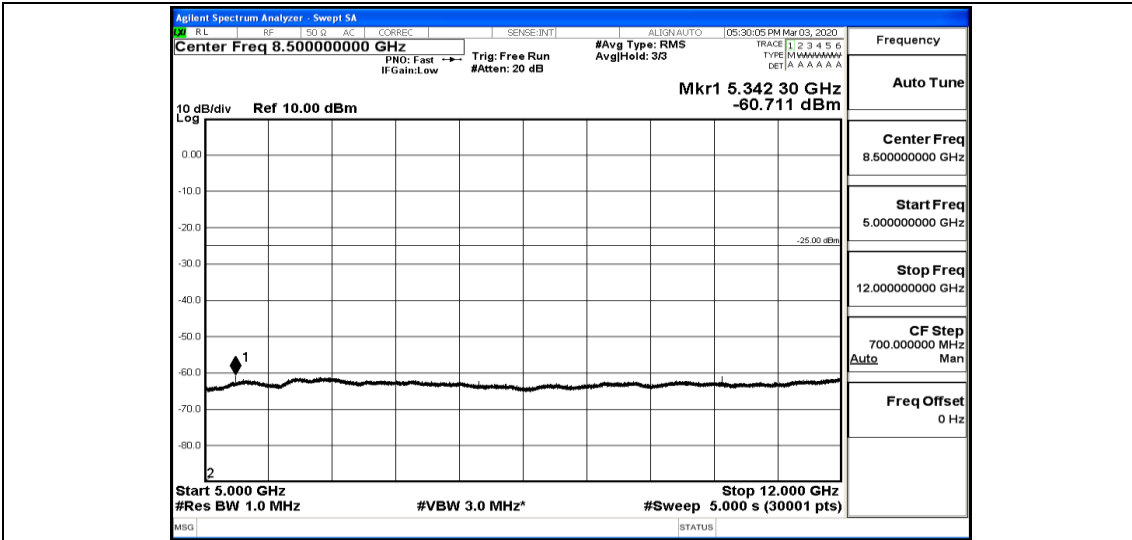

Band41-20MHz-16QAM-41490-1RB#0-Range5:5000~12000MHz