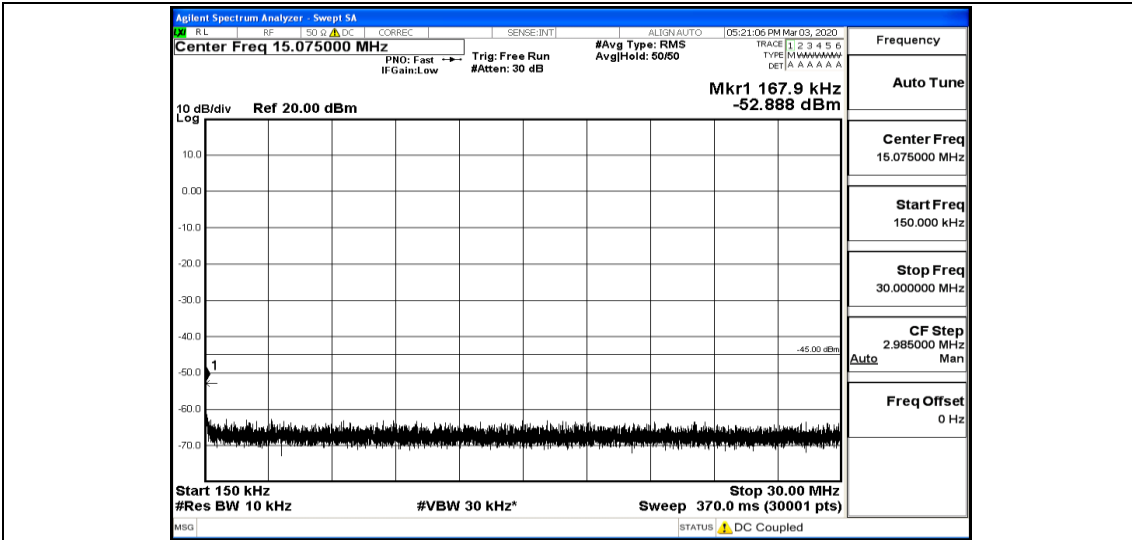

Band41-20MHz-16QAM-39750-1RB#0-Range2:0.15~30MHz