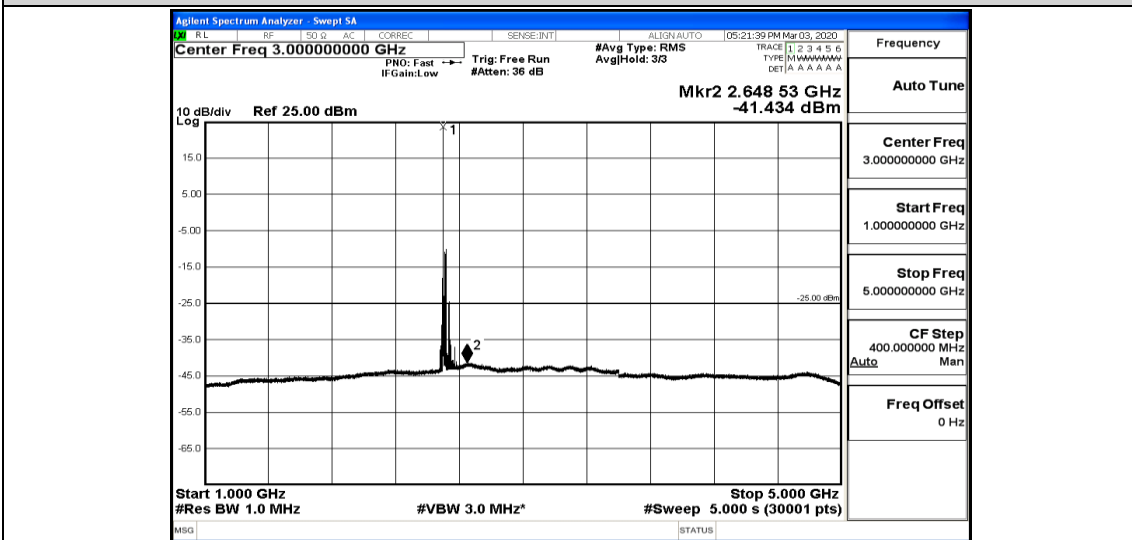

Band41-20MHz-16QAM-39750-1RB#0-Range4:1000~5000MHz