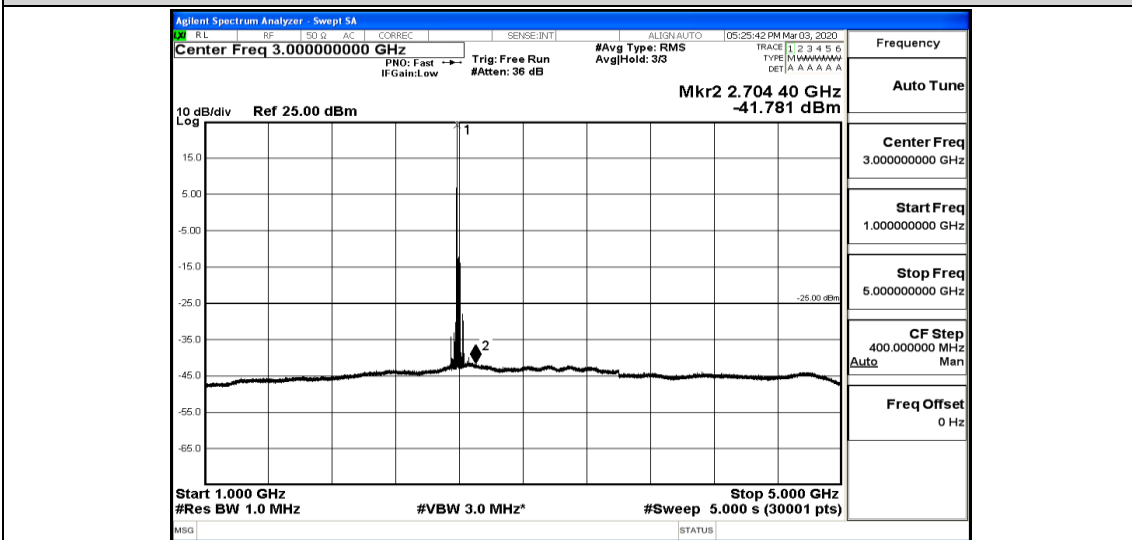

Band41-20MHz-16QAM-40620-1RB#0-Range1:0.009~0.15MHz

Band41-20MHz-16QAM-40620-1RB#0-Range2:0.15~30MHz

Band41-20MHz-16QAM-40620-1RB#0-Range3:30~1000MHz

Band41-20MHz-16QAM-40620-1RB#0-Range4:1000~5000MHz

Band41-20MHz-16QAM-40620-1RB#0-Range5:5000~12000MHz