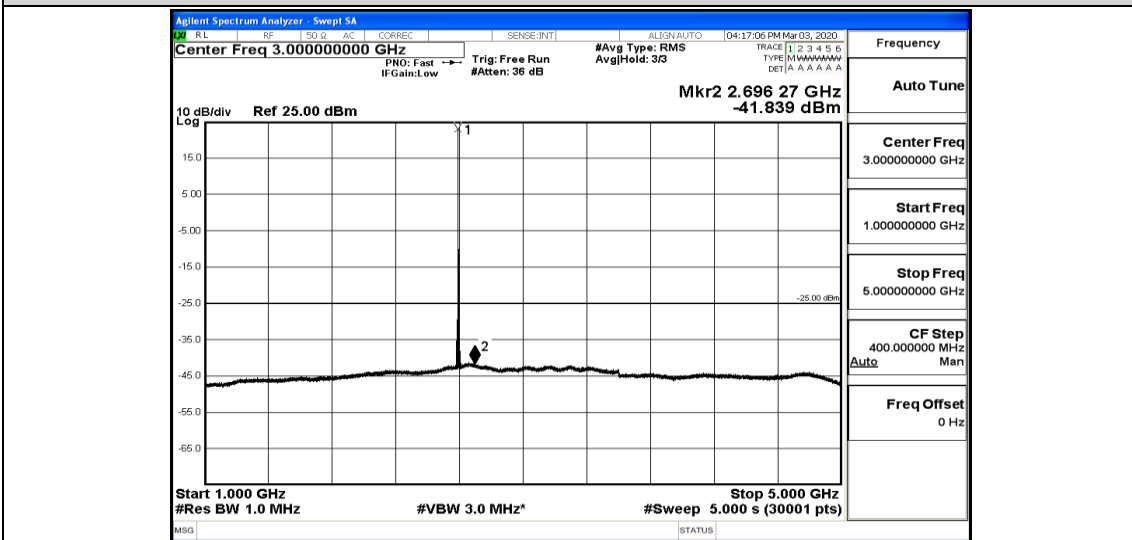

Band41-5MHz-16QAM-39675-1RB#0-Range6:12000~26500MHz

Band41-5MHz-16QAM-40620-1RB#0-Range1:0.009~0.15MHz

Band41-5MHz-16QAM-40620-1RB#0-Range2:0.15~30MHz

Band41-5MHz-16QAM-40620-1RB#0-Range3:30~1000MHz

Band41-5MHz-16QAM-40620-1RB#0-Range4:1000~5000MHz