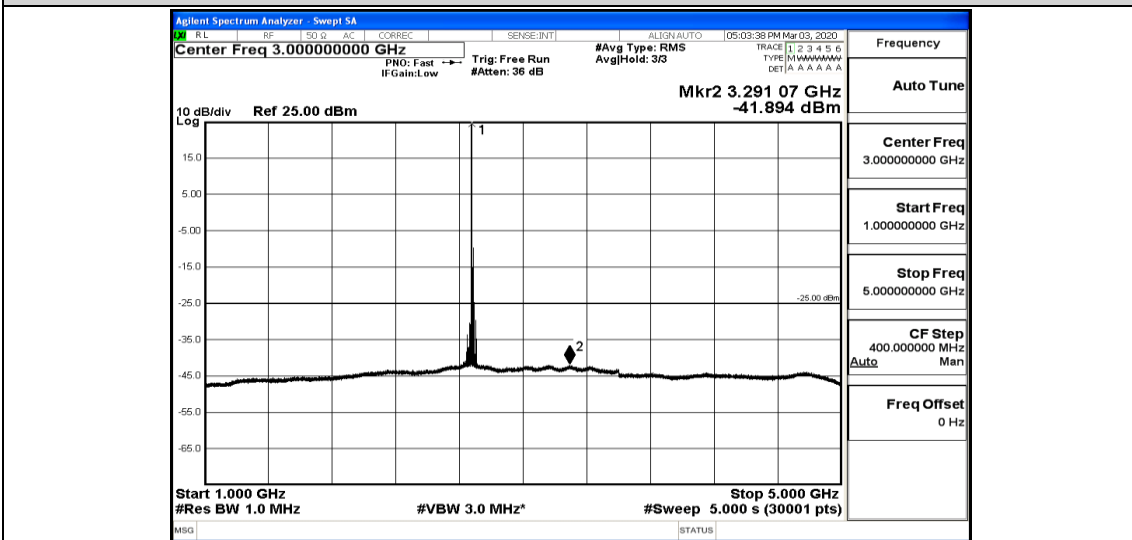

Band41-15MHz-QPSK-41515-1RB#0-Range1:0.009~0.15MHz

Band41-15MHz-QPSK-41515-1RB#0-Range2:0.15~30MHz

Band41-15MHz-QPSK-41515-1RB#0-Range3:30~1000MHz

Band41-15MHz-QPSK-41515-1RB#0-Range4:1000~5000MHz

Band41-15MHz-QPSK-41515-1RB#0-Range5:5000~12000MHz