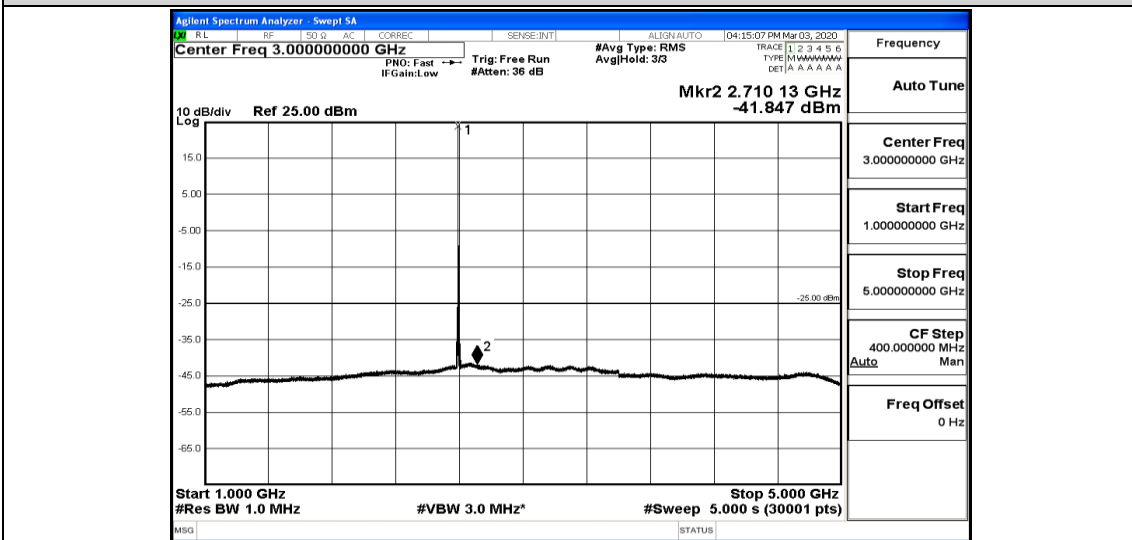

Band41-5MHz-QPSK-40620-1RB#0-Range3:30~1000MHz

Band41-5MHz-QPSK-40620-1RB#0-Range4:1000~5000MHz

Band41-5MHz-QPSK-40620-1RB#0-Range5:5000~12000MHz

Band41-5MHz-QPSK-40620-1RB#0-Range6:12000~26500MHz

Band41-5MHz-QPSK-41565-1RB#0-Range1:0.009~0.15MHz