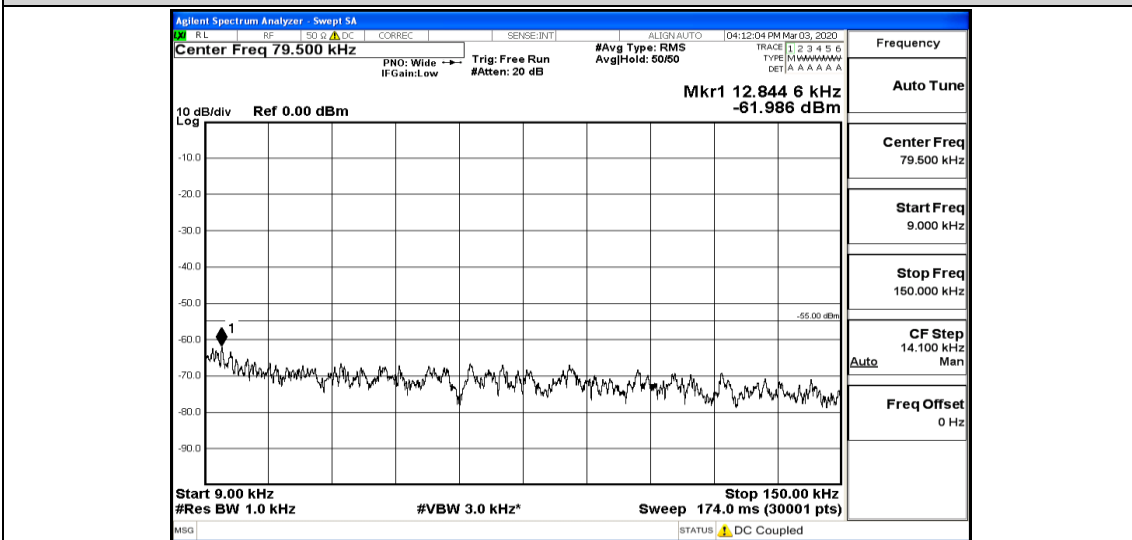

Band41-5MHz-16QAM-39675-1RB#0-Range1:0.009~0.15MHz

Band41-5MHz-16QAM-39675-1RB#0-Range2:0.15~30MHz