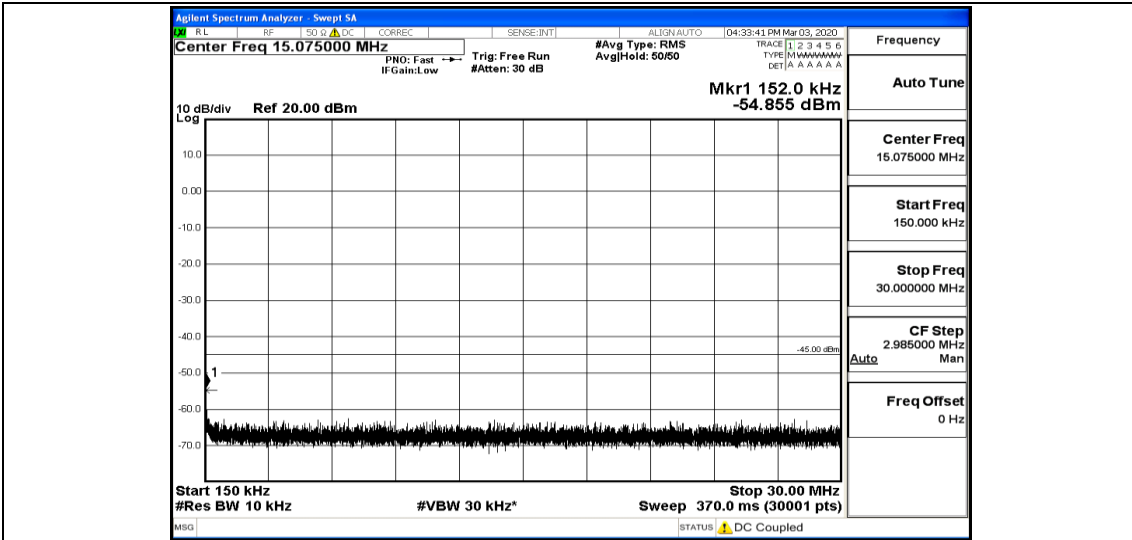

Band41-10MHz-QPSK-41540-1RB#0-Range5:5000~12000MHz

Band41-10MHz-QPSK-41540-1RB#0-Range6:12000~26500MHz

Band41-10MHz-16QAM-39700-1RB#0-Range1:0.009~0.15MHz

Band41-10MHz-16QAM-39700-1RB#0-Range2:0.15~30MHz