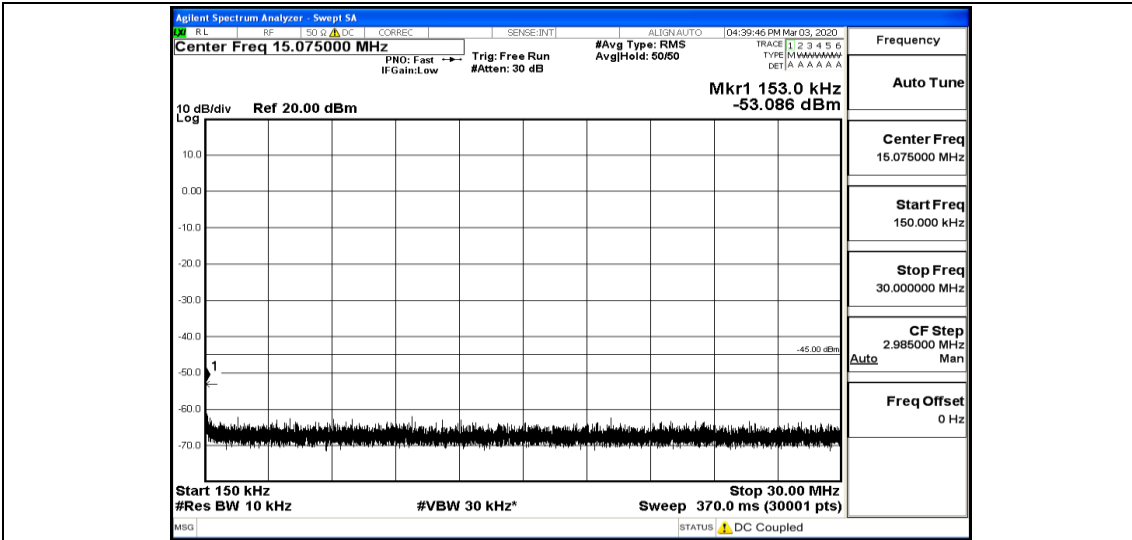

Band41-10MHz-QPSK-41540-1RB#0-Range2:0.15~30MHz

Band41-10MHz-QPSK-41540-1RB#0-Range3:30~1000MHz