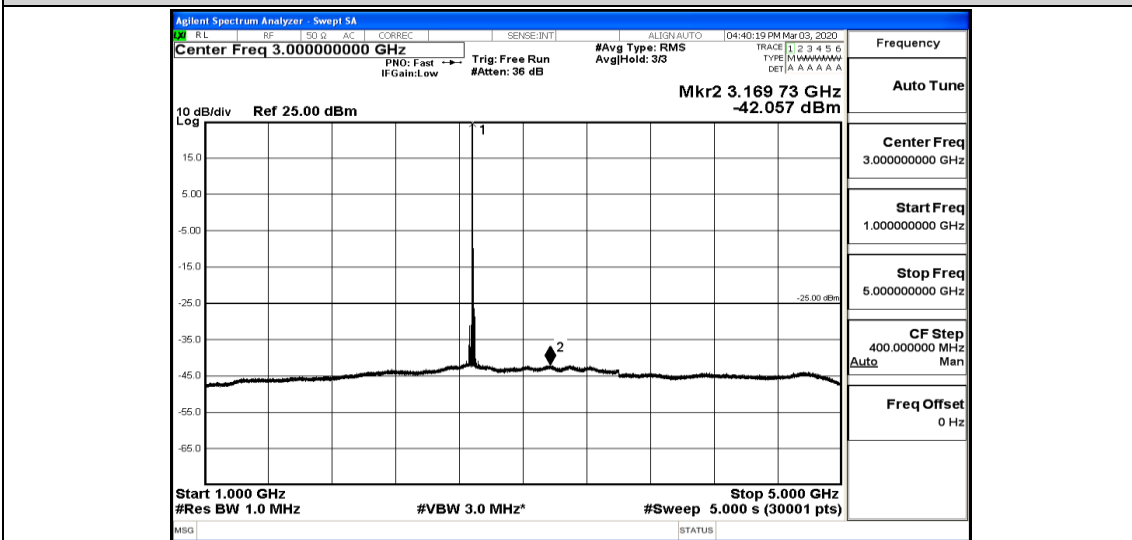

Band41-10MHz-QPSK-40620-1RB#0-Range6:12000~26500MHz

Band41-10MHz-QPSK-41540-1RB#0-Range1:0.009~0.15MHz

Band41-10MHz-QPSK-41540-1RB#0-Range2:0.15~30MHz

Band41-10MHz-QPSK-41540-1RB#0-Range3:30~1000MHz

Band41-10MHz-QPSK-41540-1RB#0-Range4:1000~5000MHz