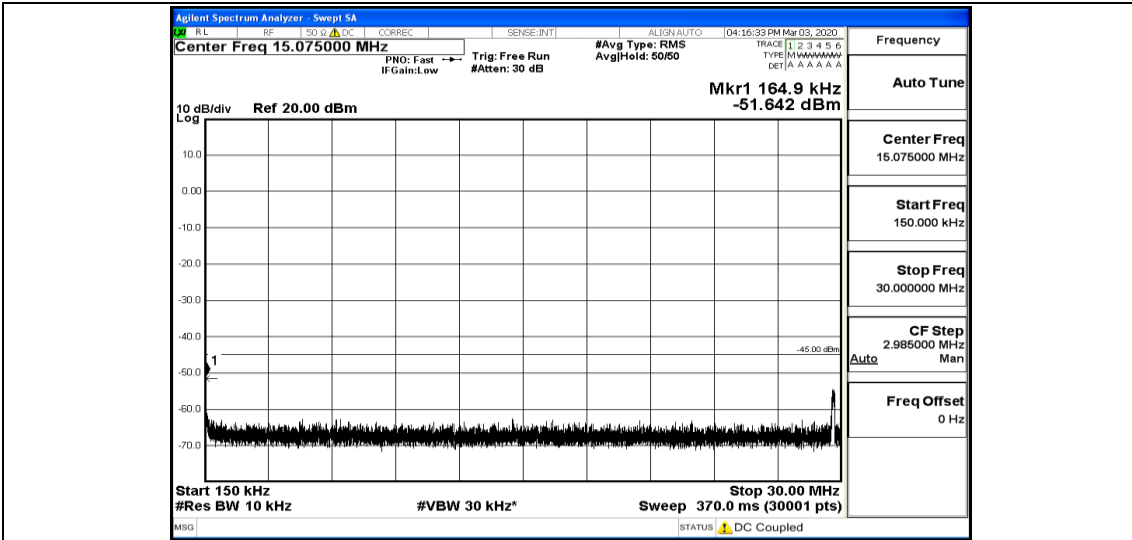

Band41-5MHz-16QAM-40620-1RB#0-Range2:0.15~30MHz

Band41-5MHz-16QAM-40620-1RB#0-Range3:30~1000MHz