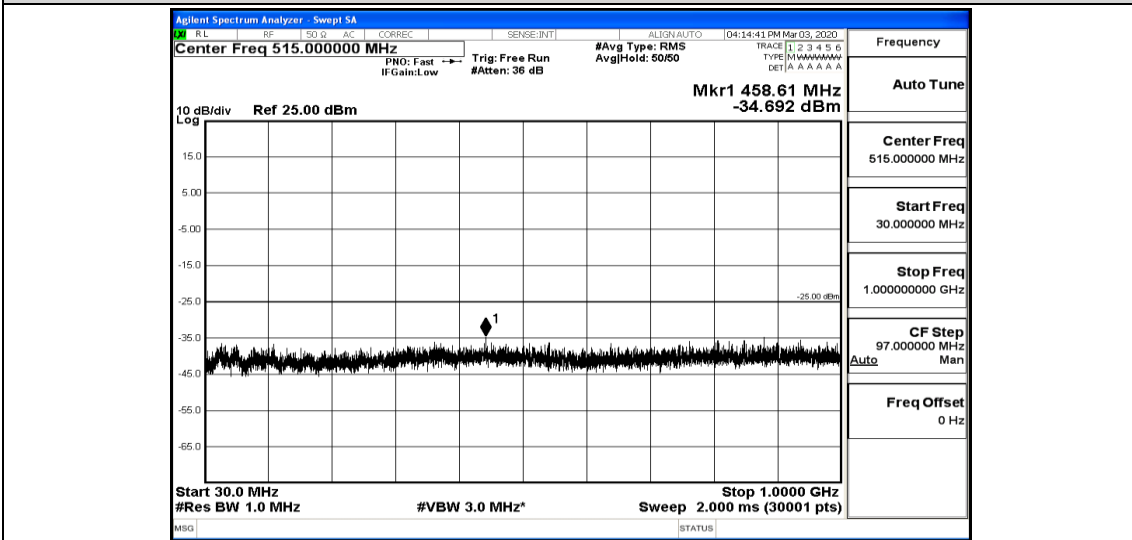

Band41-5MHz-QPSK-40620-1RB#0-Range3:30~1000MHz

Band41-5MHz-QPSK-40620-1RB#0-Range4:1000~5000MHz

Band41-5MHz-QPSK-40620-1RB#0-Range5:5000~12000MHz

Band41-5MHz-QPSK-40620-1RB#0-Range6:12000~26500MHz

Band41-5MHz-QPSK-41565-1RB#0-Range1:0.009~0.15MHz