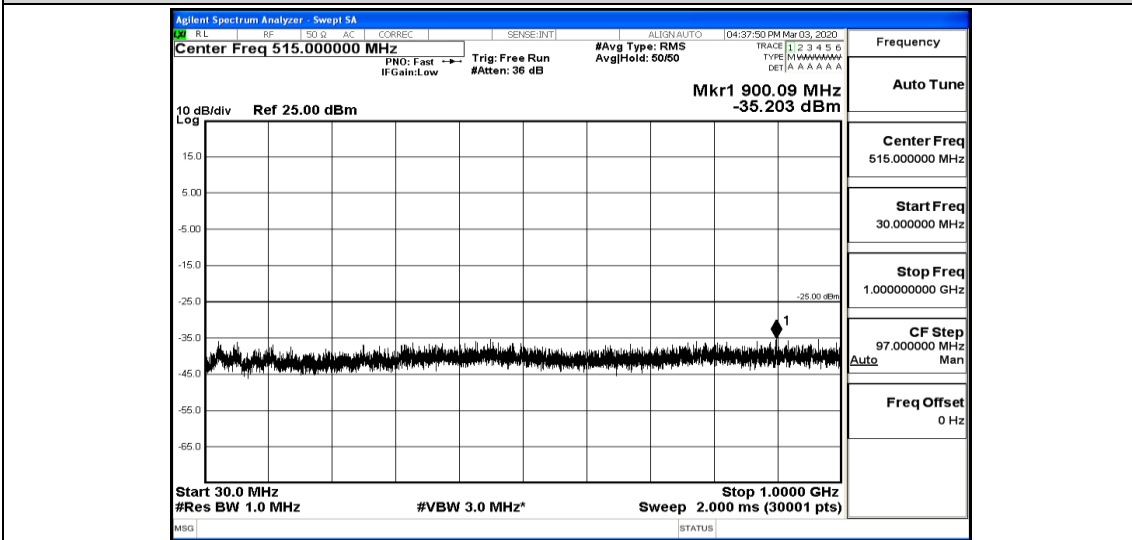

Band41-10MHz-16QAM-40620-1RB#0-Range3:30~1000MHz

Band41-10MHz-16QAM-40620-1RB#0-Range4:1000~5000MHz