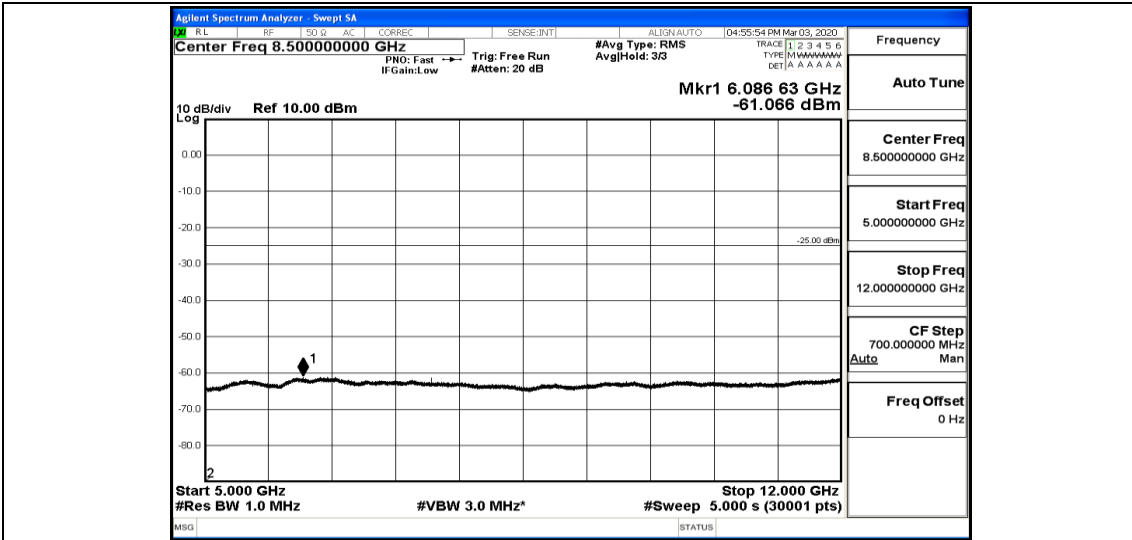

Band41-15MHz-QPSK-39725-1RB#0-Range5:5000~12000MHz

Band41-15MHz-QPSK-39725-1RB#0-Range6:12000~26500MHz