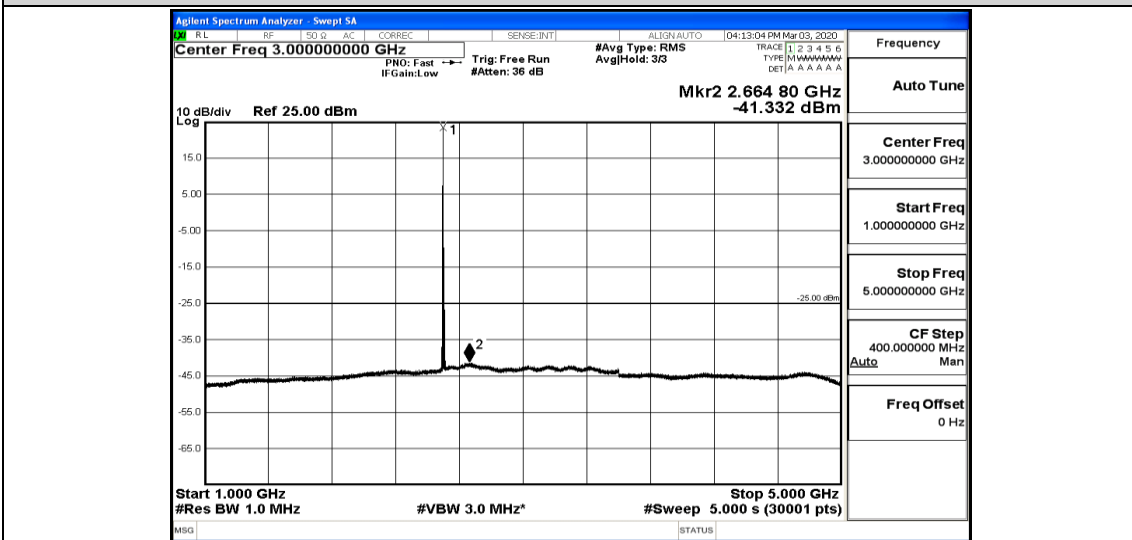

Band41-5MHz-16QAM-39675-1RB#0-Range1:0.009~0.15MHz

Band41-5MHz-16QAM-39675-1RB#0-Range2:0.15~30MHz

Band41-5MHz-16QAM-39675-1RB#0-Range3:30~1000MHz

Band41-5MHz-16QAM-39675-1RB#0-Range4:1000~5000MHz

Band41-5MHz-16QAM-39675-1RB#0-Range5:5000~12000MHz