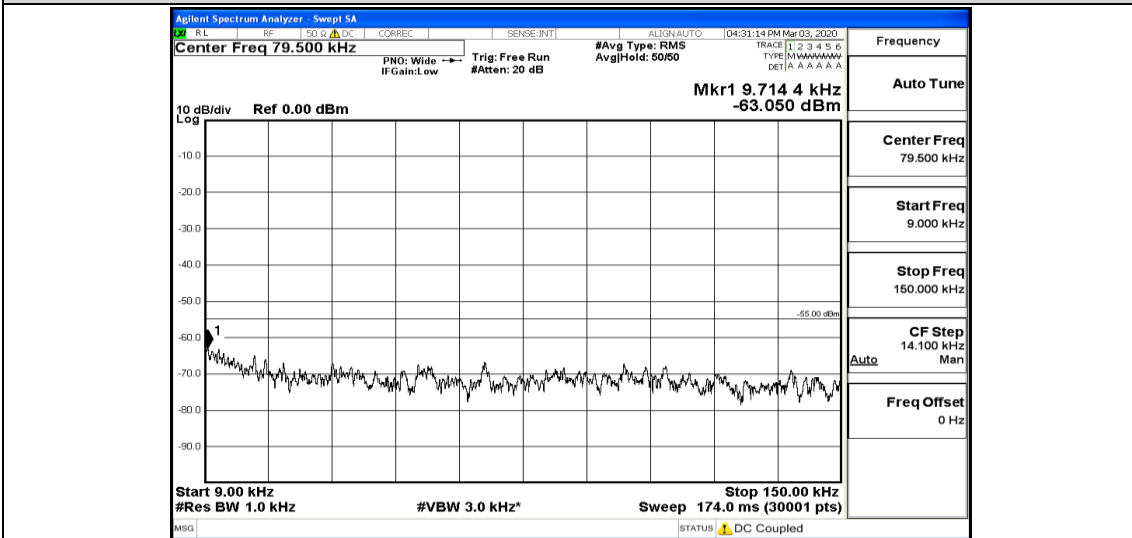

Band41-5MHz-16QAM-41565-1RB#0-Range4:1000~5000MHz

Band41-5MHz-16QAM-41565-1RB#0-Range5:5000~12000MHz

Band41-5MHz-16QAM-41565-1RB#0-Range6:12000~26500MHz

Band41-10MHz-QPSK-39700-1RB#0-Range1:0.009~0.15MHz