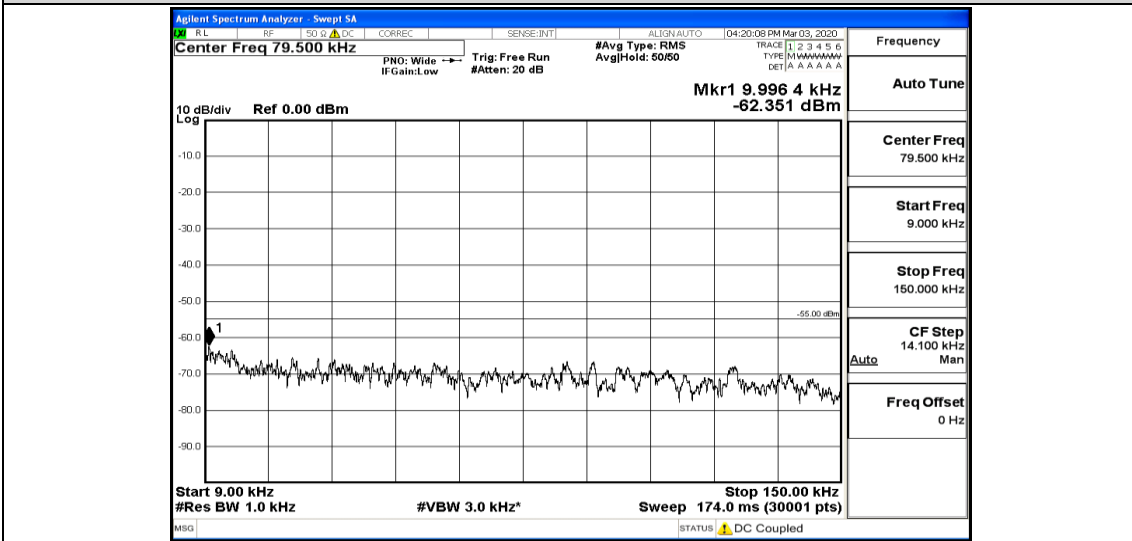

Band41-5MHz-16QAM-41565-1RB#0-Range1:0.009~0.15MHz

Band41-5MHz-16QAM-41565-1RB#0-Range2:0.15~30MHz