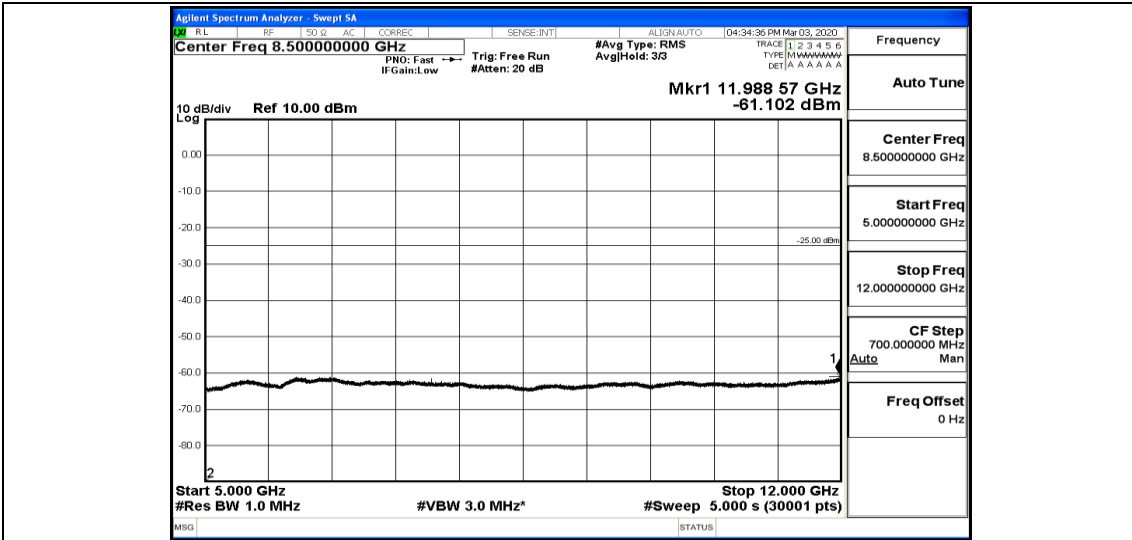

Band41-10MHz-16QAM-39700-1RB#0-Range5:5000~12000MHz

Band41-10MHz-16QAM-39700-1RB#0-Range6:12000~26500MHz