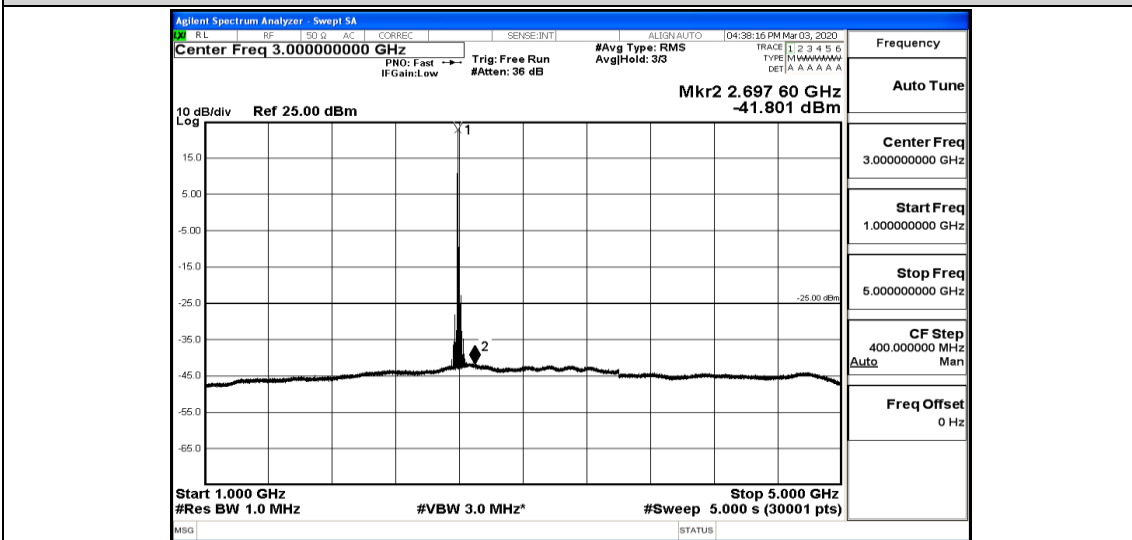

Band41-10MHz-16QAM-40620-1RB#0-Range1:0.009~0.15MHz

Band41-10MHz-16QAM-40620-1RB#0-Range2:0.15~30MHz

Band41-10MHz-16QAM-40620-1RB#0-Range3:30~1000MHz

Band41-10MHz-16QAM-40620-1RB#0-Range4:1000~5000MHz

Band41-10MHz-16QAM-40620-1RB#0-Range5:5000~12000MHz