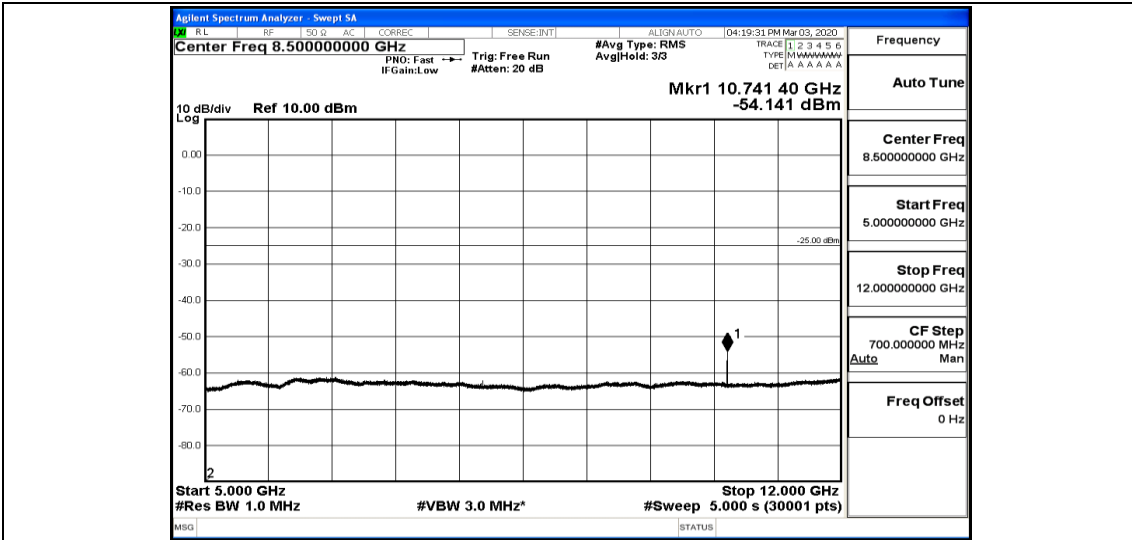

Band41-5MHz-QPSK-41565-1RB#0-Range2:0.15~30MHz

Band41-5MHz-QPSK-41565-1RB#0-Range3:30~1000MHz

Band41-5MHz-QPSK-41565-1RB#0-Range4:100~5000MHz

Band41-5MHz-QPSK-41565-1RB#0-Range5:5000~12000MHz

Band41-5MHz-QPSK-41565-1RB#0-Range6:12000~26500MHz