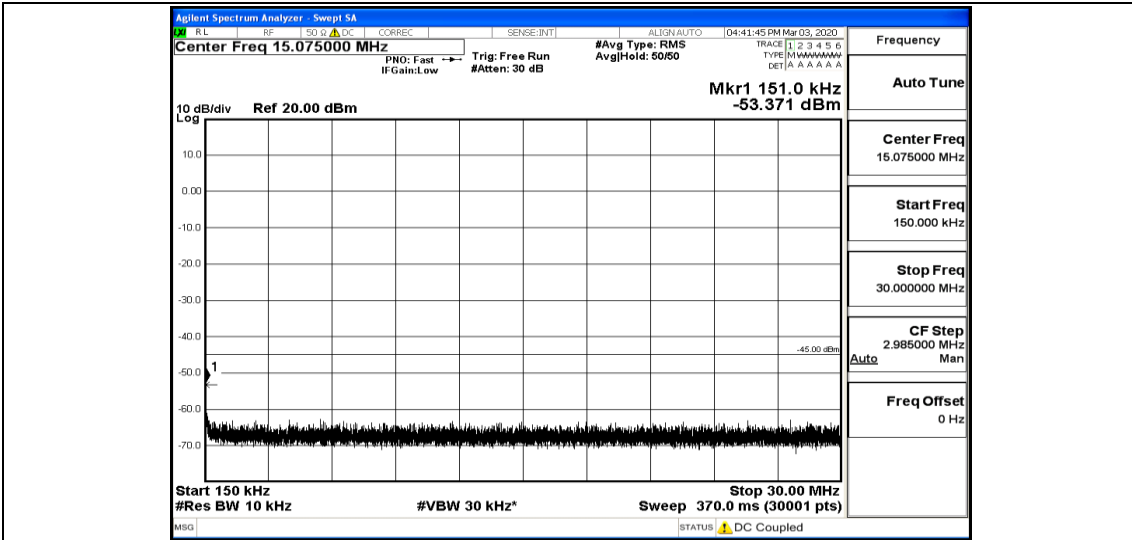

Band41-10MHz-16QAM-41540-1RB#0-Range2:0.15~30MHz

Band41-10MHz-16QAM-41540-1RB#0-Range3:30~1000MHz