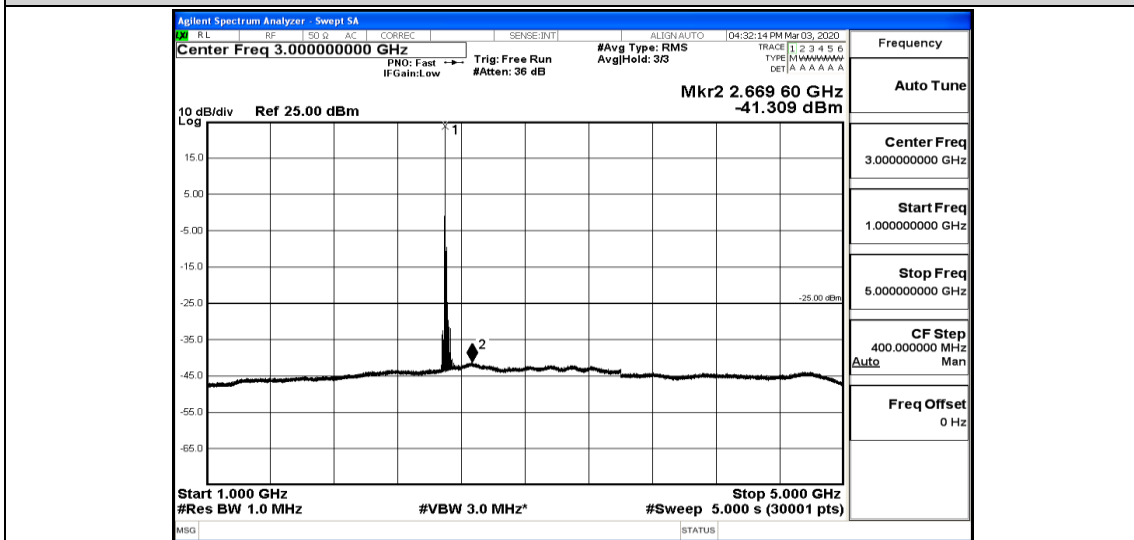

Band41-10MHz-QPSK-39700-1RB#0-Range4:1000~5000MHz

Band41-10MHz-QPSK-39700-1RB#0-Range5:5000~12000MHz