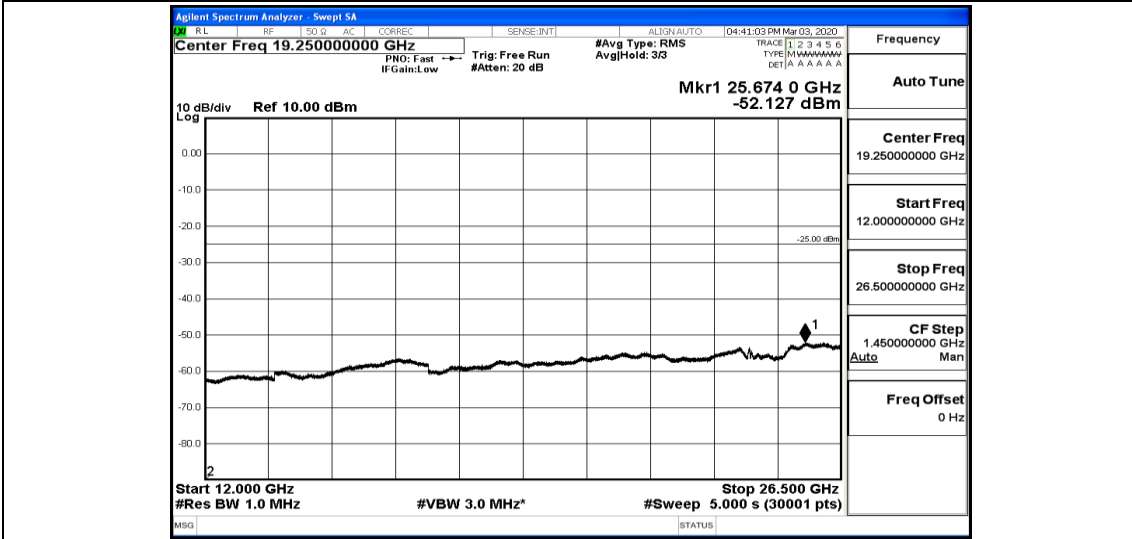

Band41-10MHz-QPSK-41540-1RB#0-Range6:12000~26500MHz

Band41-10MHz-16QAM-39700-1RB#0-Range1:0.009~0.15MHz