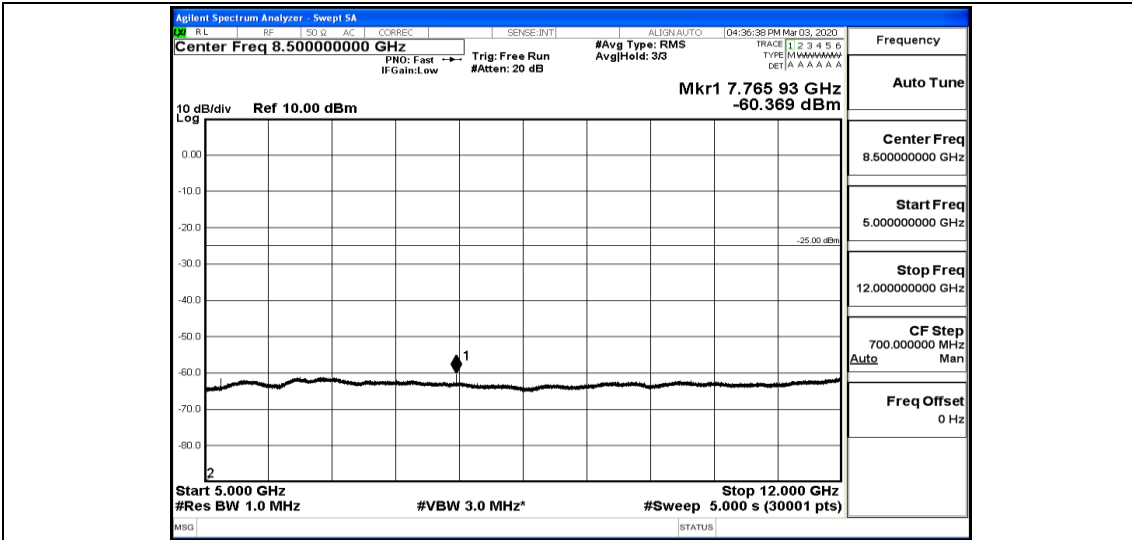

Band41-10MHz-QPSK-40620-1RB#0-Range1:0.009~0.15MHz

Band41-10MHz-QPSK-40620-1RB#0-Range2:0.15~30MHz

Band41-10MHz-QPSK-40620-1RB#0-Range3:30~1000MHz

Band41-10MHz-QPSK-40620-1RB#0-Range4:1000~5000MHz

Band41-10MHz-QPSK-40620-1RB#0-Range5:5000~12000MHz