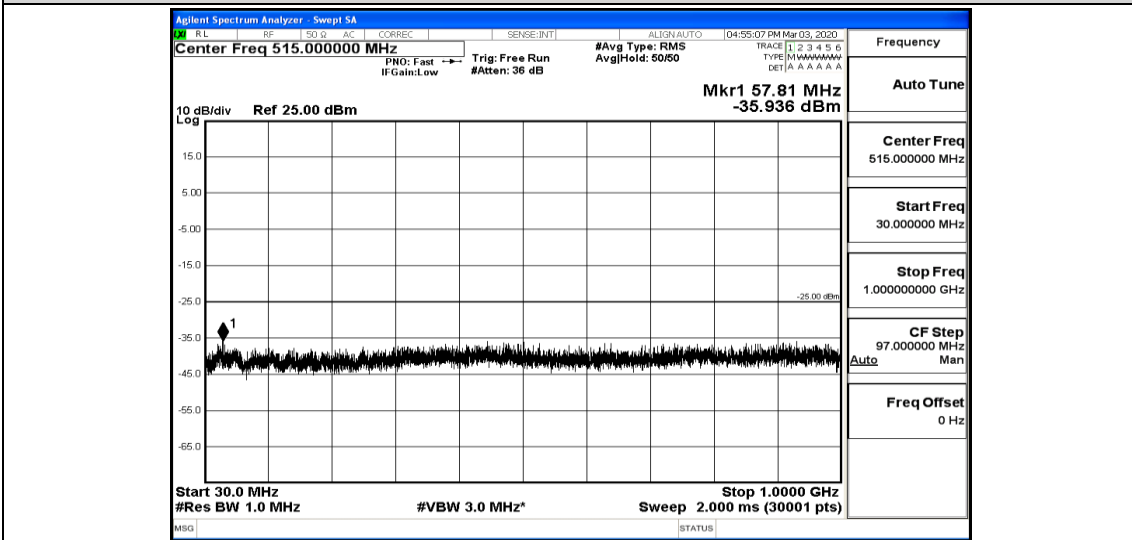

Band41-15MHz-QPSK-39725-1RB#0-Range3:30~1000MHz

Band41-15MHz-QPSK-39725-1RB#0-Range4:1000~5000MHz