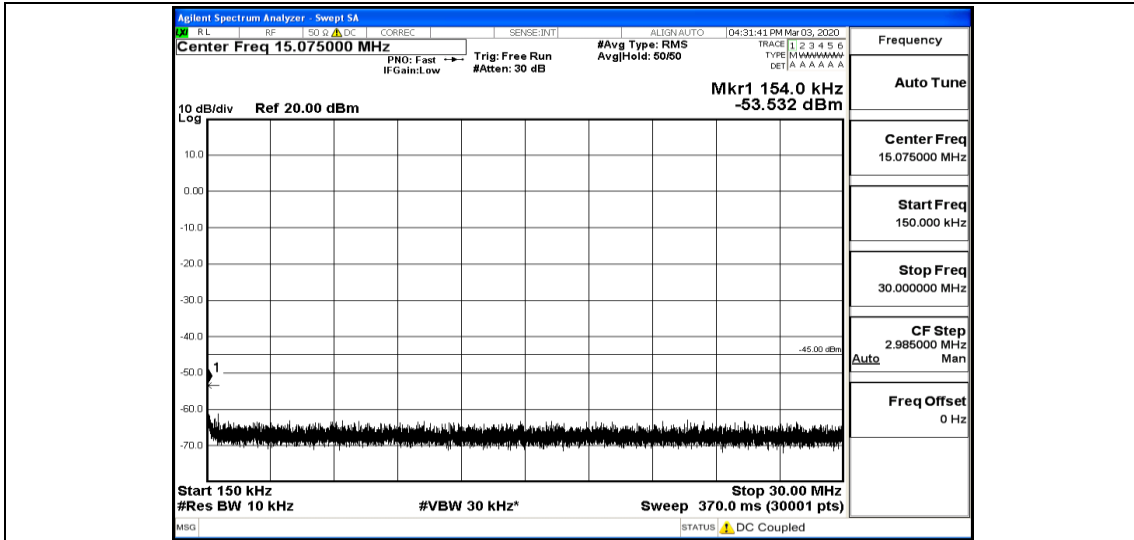

Band41-10MHz-QPSK-39700-1RB#0-Range2:0.15~30MHz

Band41-10MHz-QPSK-39700-1RB#0-Range3:30~1000MHz