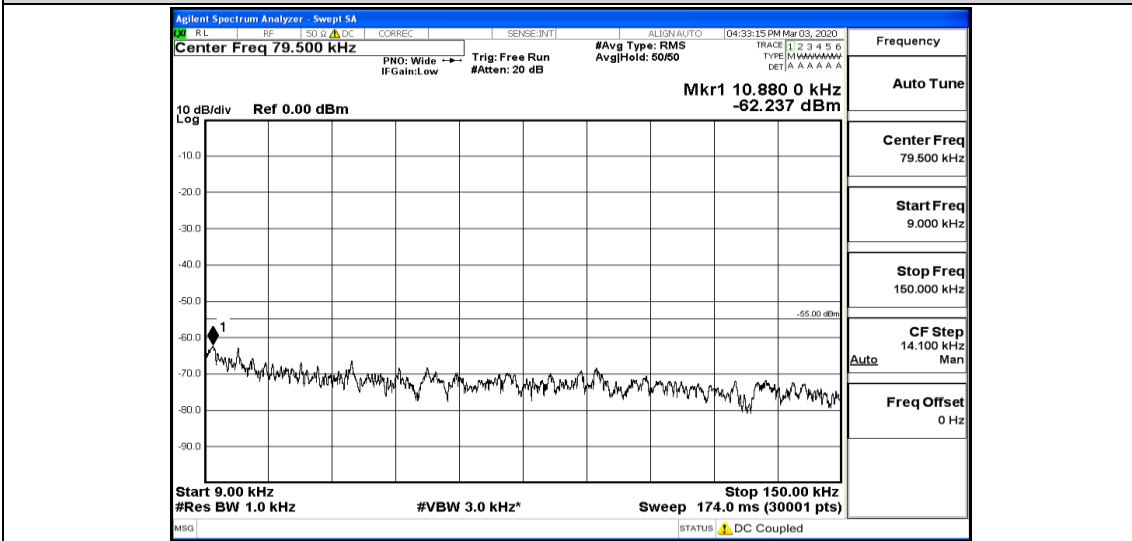

Band41-10MHz-16QAM-39700-1RB#0-Range1:0.009~0.15MHz

Band41-10MHz-16QAM-39700-1RB#0-Range2:0.15~30MHz