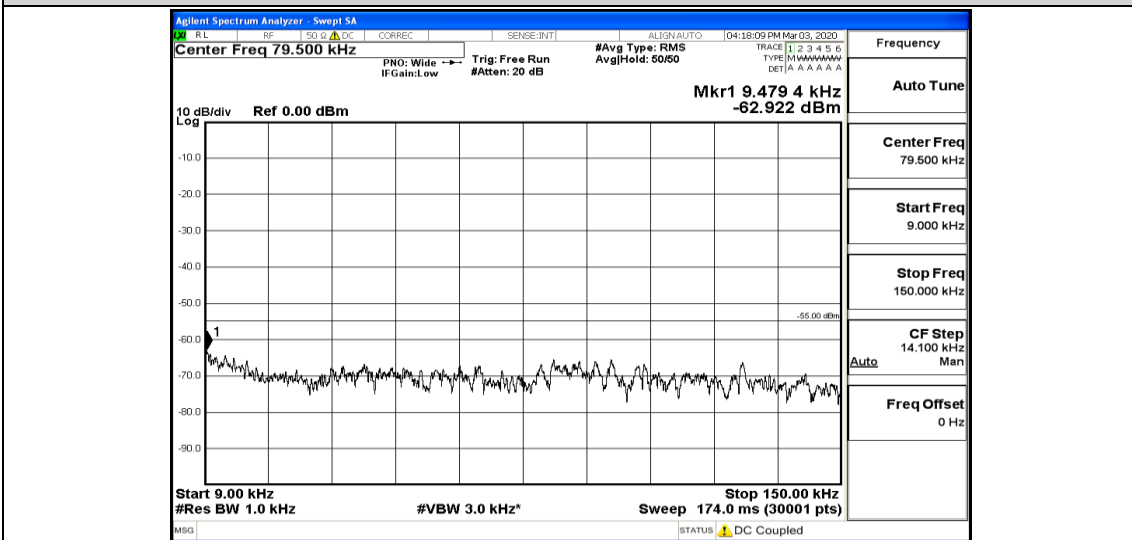

Band41-5MHz-QPSK-40620-1RB#0-Range3:30~1000MHz

Band41-5MHz-QPSK-40620-1RB#0-Range4:1000~5000MHz

Band41-5MHz-QPSK-40620-1RB#0-Range5:5000~12000MHz

Band41-5MHz-QPSK-40620-1RB#0-Range6:12000~26500MHz

Band41-5MHz-QPSK-41565-1RB#0-Range1:0.009~0.15MHz