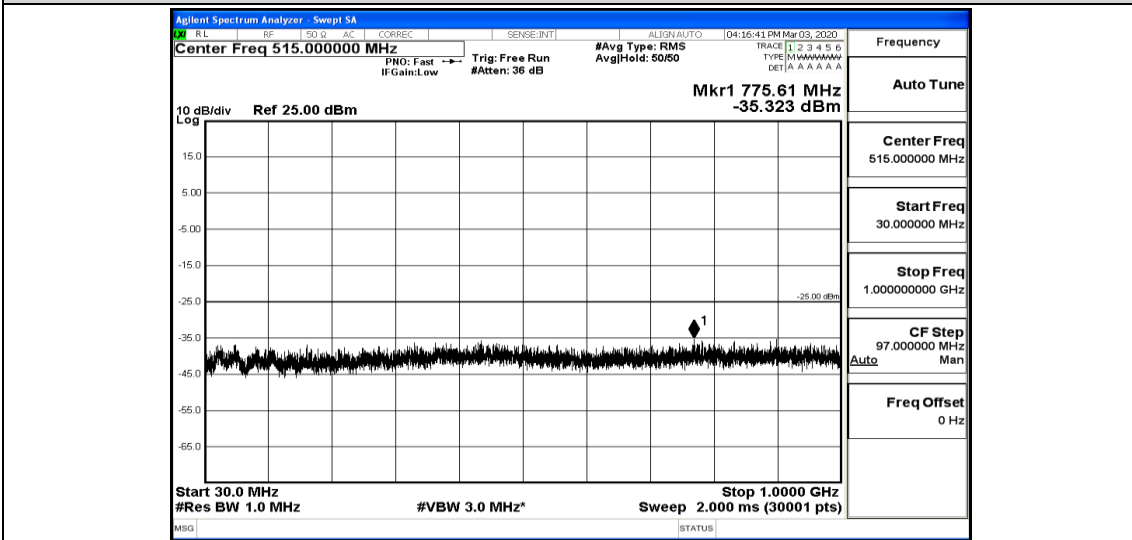

Band41-5MHz-16QAM-39675-1RB#0-Range6:12000~26500MHz

Band41-5MHz-16QAM-40620-1RB#0-Range1:0.009~0.15MHz

Band41-5MHz-16QAM-40620-1RB#0-Range2:0.15~30MHz

Band41-5MHz-16QAM-40620-1RB#0-Range3:30~1000MHz

Band41-5MHz-16QAM-40620-1RB#0-Range4:1000~5000MHz