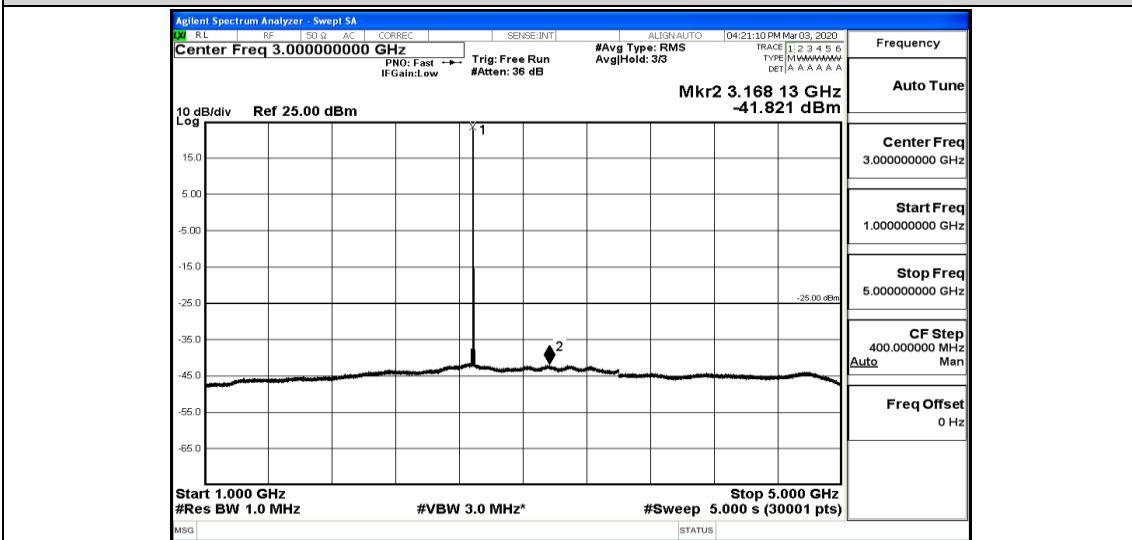

Band41-5MHz-16QAM-41565-1RB#0-Range4:1000~5000MHz

Band41-5MHz-16QAM-41565-1RB#0-Range5:5000~12000MHz