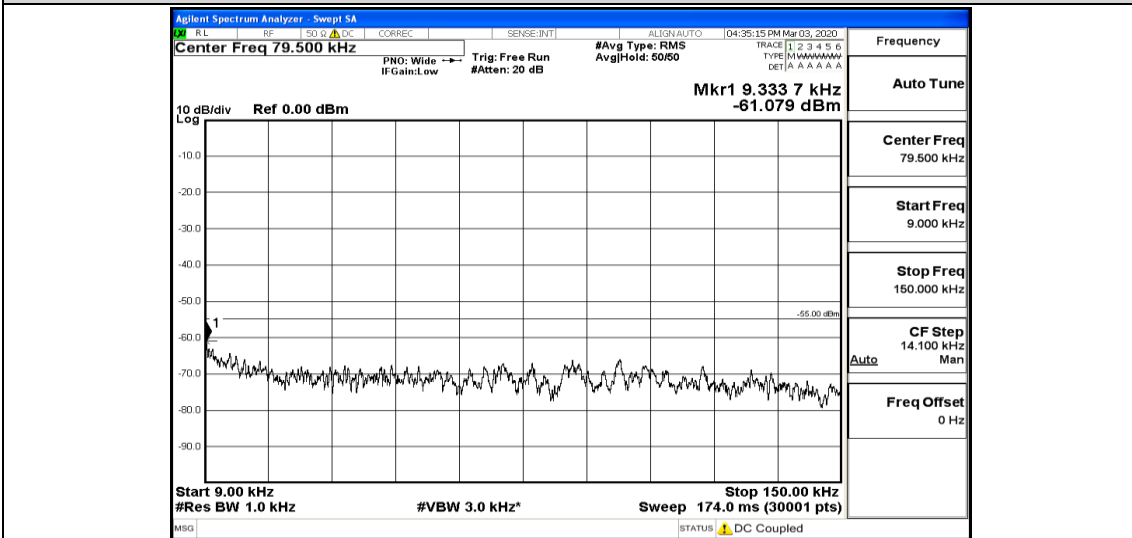

Band41-10MHz-QPSK-40620-1RB#0-Range1:0.009~0.15MHz

Band41-10MHz-QPSK-40620-1RB#0-Range2:0.15~30MHz