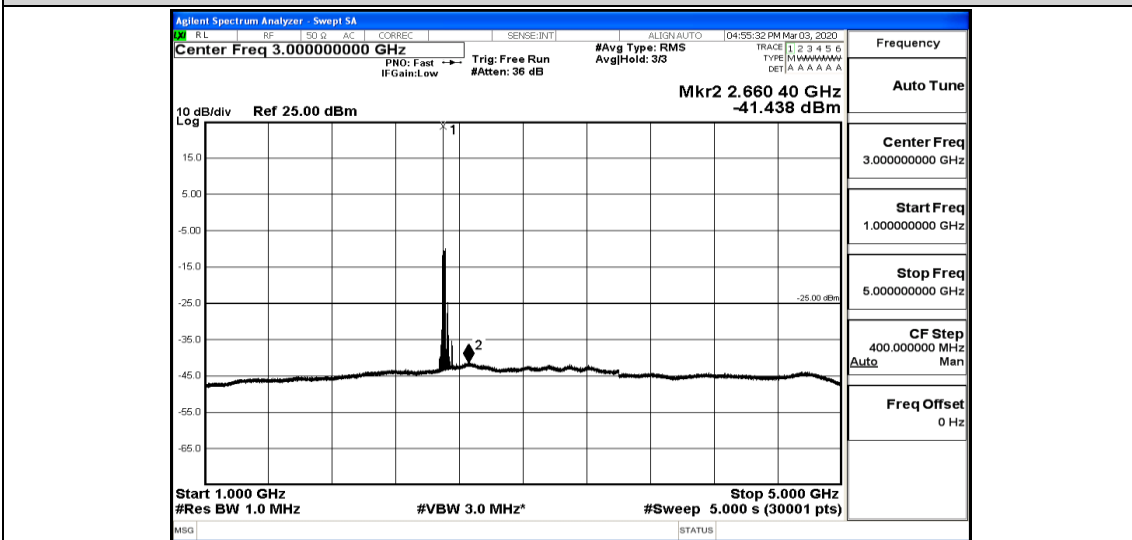

Band41-15MHz-QPSK-39725-1RB#0-Range4:1000~5000MHz

Band41-15MHz-QPSK-39725-1RB#0-Range5:5000~12000MHz