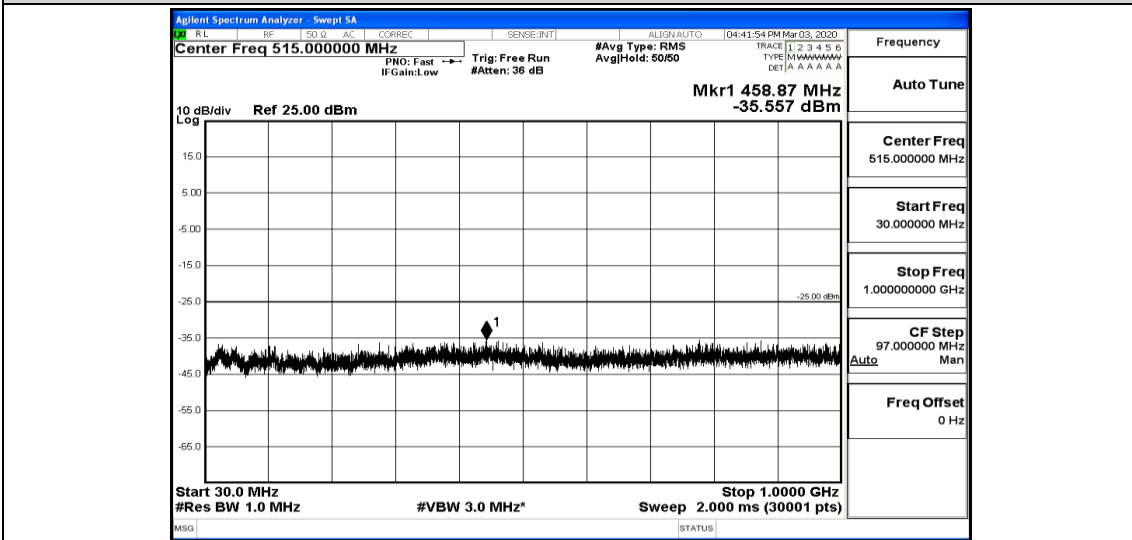

Band41-10MHz-16QAM-40620-1RB#0-Range6:12000~26500MHz

Band41-10MHz-16QAM-41540-1RB#0-Range1:0.009~0.15MHz

Band41-10MHz-16QAM-41540-1RB#0-Range2:0.15~30MHz

Band41-10MHz-16QAM-41540-1RB#0-Range3:30~1000MHz

Band41-10MHz-16QAM-41540-1RB#0-Range4:1000~5000MHz