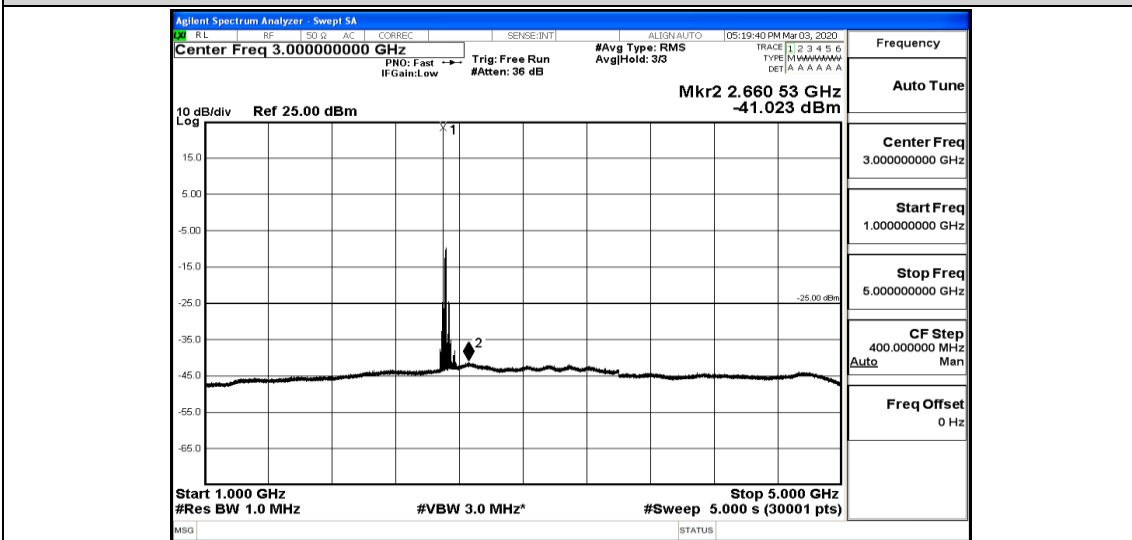

Band41-15MHz-16QAM-41515-1RB#0-Range6:12000~26500MHz

Band41-20MHz-QPSK-39750-1RB#0-Range1:0.009~0.15MHz

Band41-20MHz-QPSK-39750-1RB#0-Range2:0.15~30MHz

Band41-20MHz-QPSK-39750-1RB#0-Range3:30~1000MHz

Band41-20MHz-QPSK-39750-1RB#0-Range4:1000~5000MHz

Band41-20MHz-QPSK-39750-1RB#0-Range5:5000~12000MHz