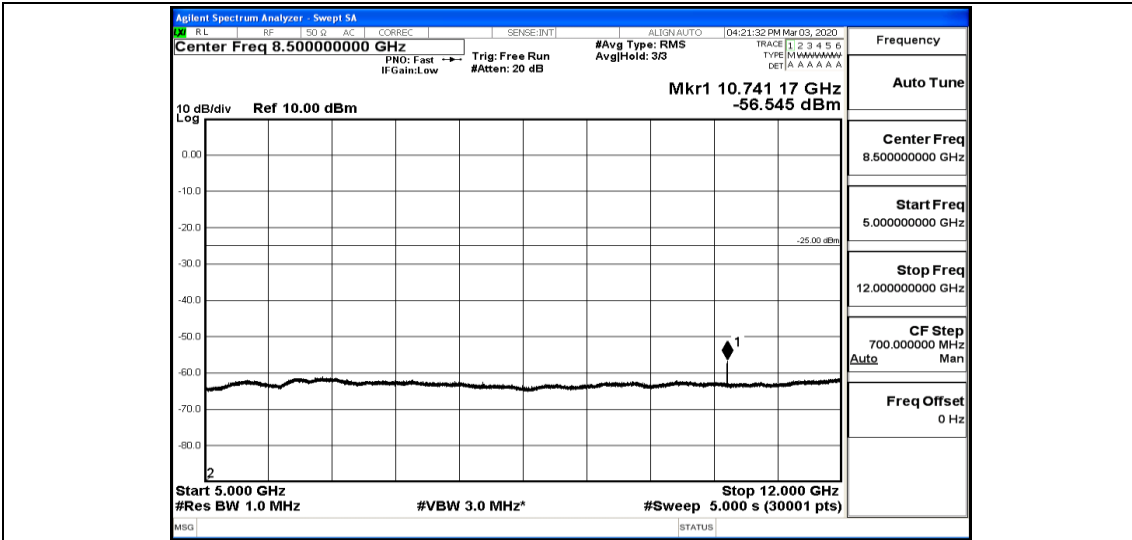

Band41-5MHz-16QAM-41565-1RB#0-Range5:5000~12000MHz

Band41-5MHz-16QAM-41565-1RB#0-Range6:12000~26500MHz