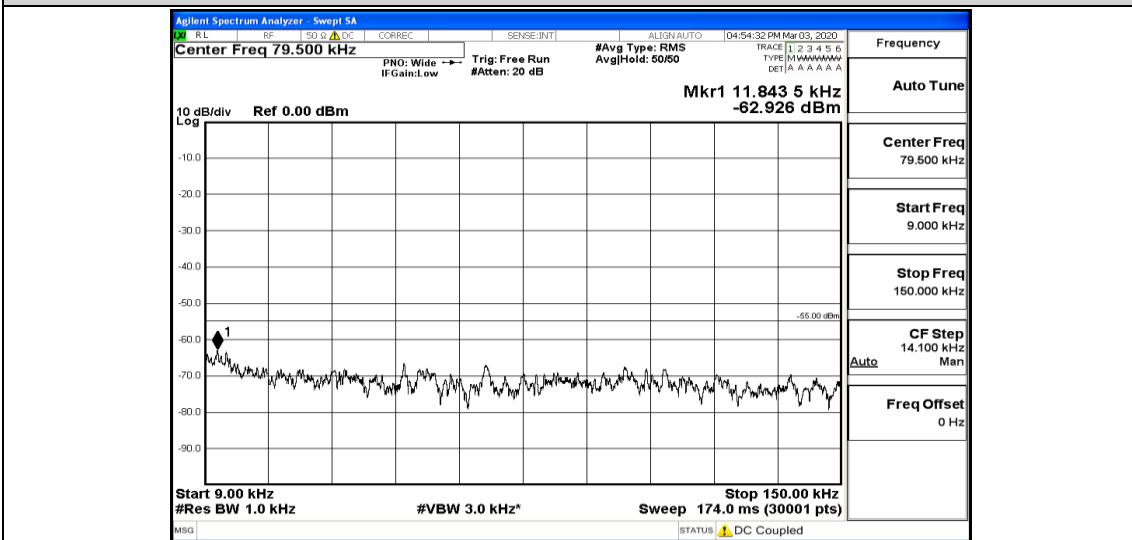

Band41-15MHz-QPSK-39725-1RB#0-Range1:0.009~0.15MHz

Band41-15MHz-QPSK-39725-1RB#0-Range2:0.15~30MHz