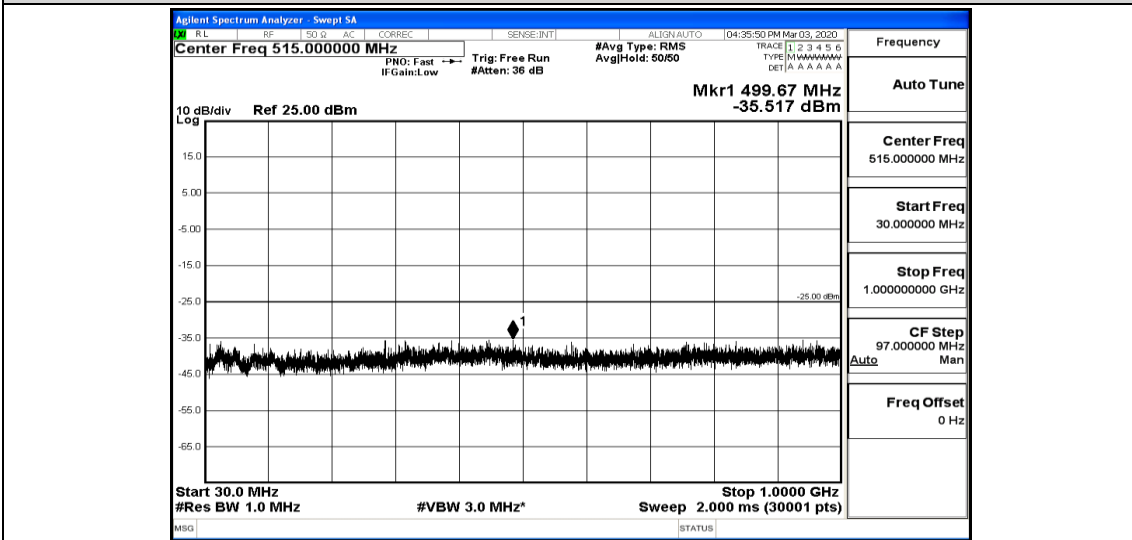

Band41-10MHz-QPSK-40620-1RB#0-Range3:30~1000MHz

Band41-10MHz-QPSK-40620-1RB#0-Range4:1000~5000MHz