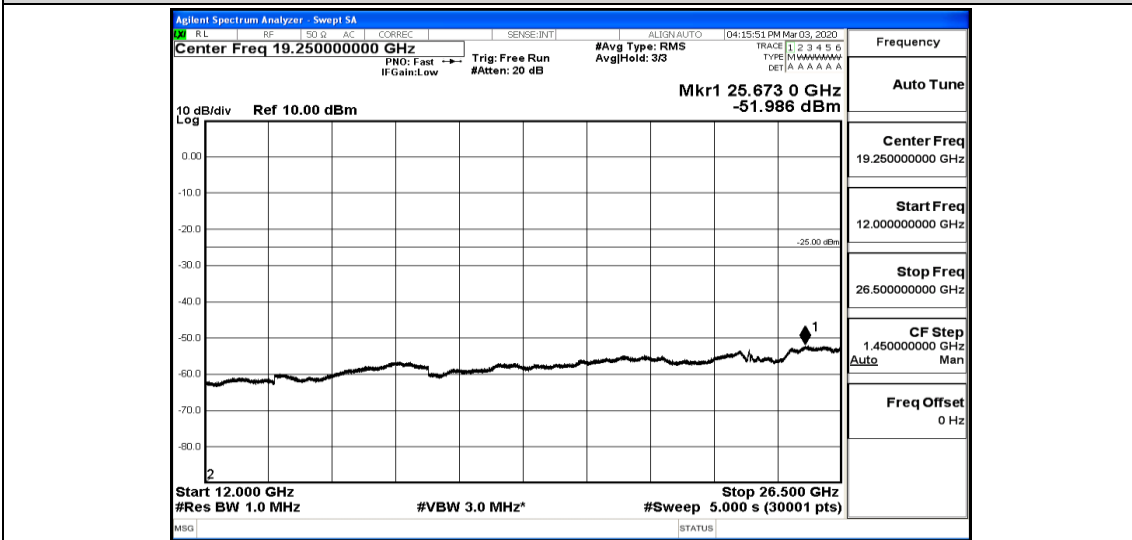

Band41-5MHz-QPSK-40620-1RB#0-Range3:30~1000MHz

Band41-5MHz-QPSK-40620-1RB#0-Range4:1000~5000MHz

Band41-5MHz-QPSK-40620-1RB#0-Range5:5000~12000MHz

Band41-5MHz-QPSK-40620-1RB#0-Range6:12000~26500MHz

Band41-5MHz-QPSK-41565-1RB#0-Range1:0.009~0.15MHz