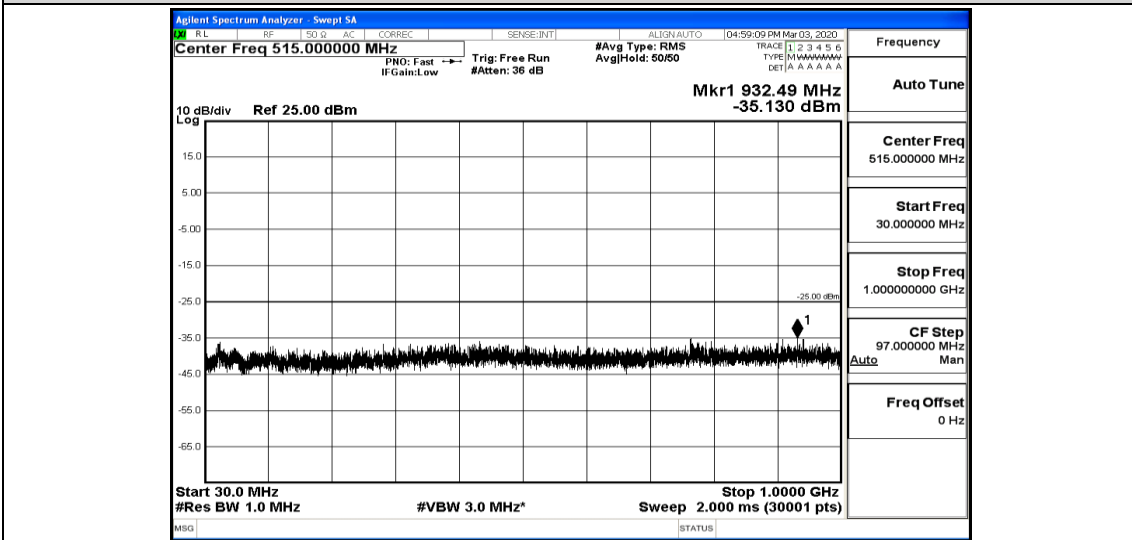

Band41-15MHz-QPSK-40620-1RB#0-Range3:30~1000MHz

Band41-15MHz-QPSK-40620-1RB#0-Range4:1000~5000MHz