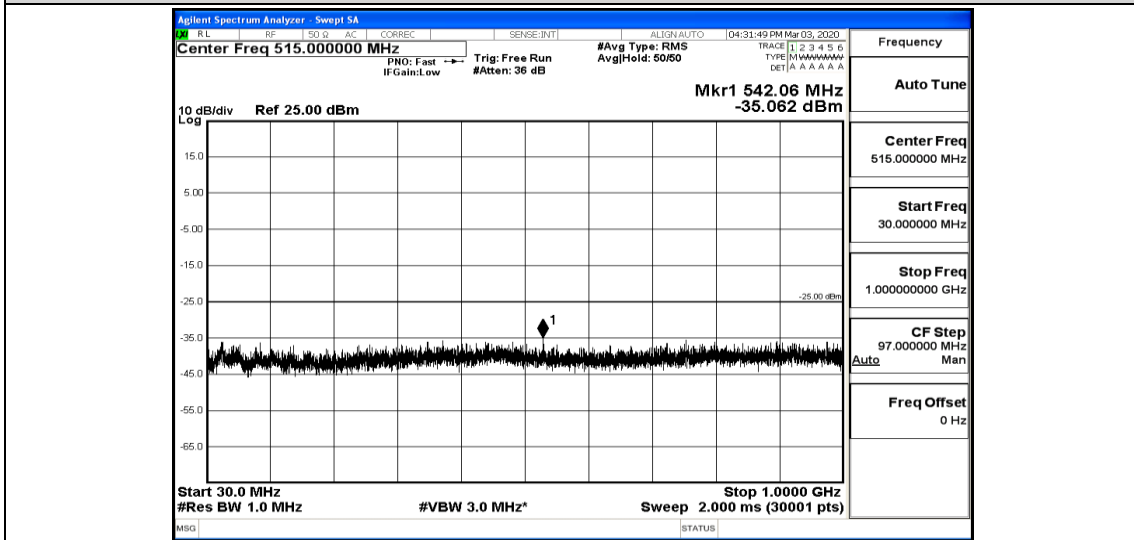

Band41-10MHz-QPSK-39700-1RB#0-Range3:30~1000MHz

Band41-10MHz-QPSK-39700-1RB#0-Range4:1000~5000MHz