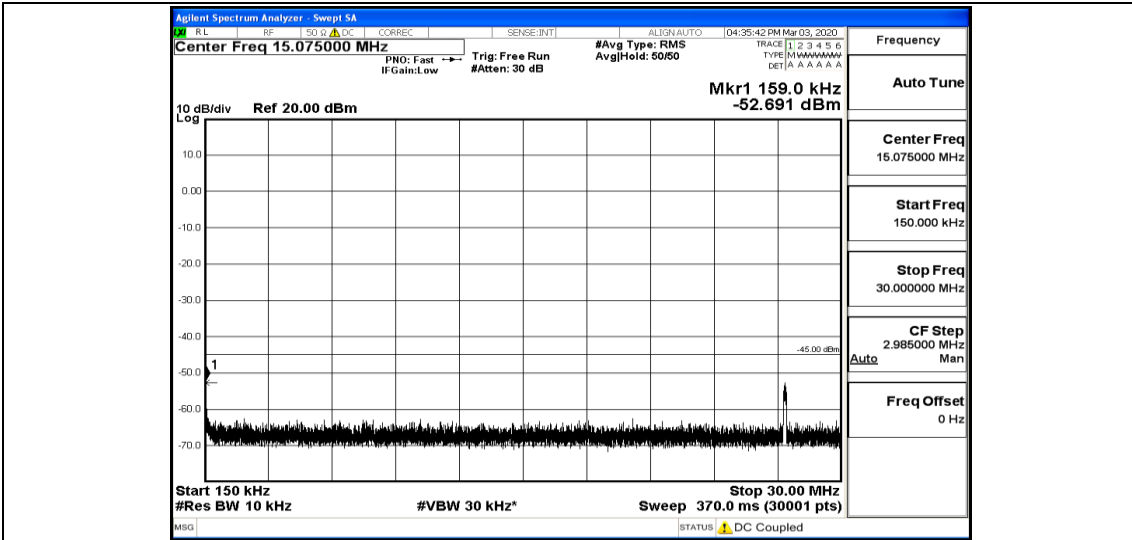

Band41-10MHz-QPSK-40620-1RB#0-Range2:0.15~30MHz

Band41-10MHz-QPSK-40620-1RB#0-Range3:30~1000MHz