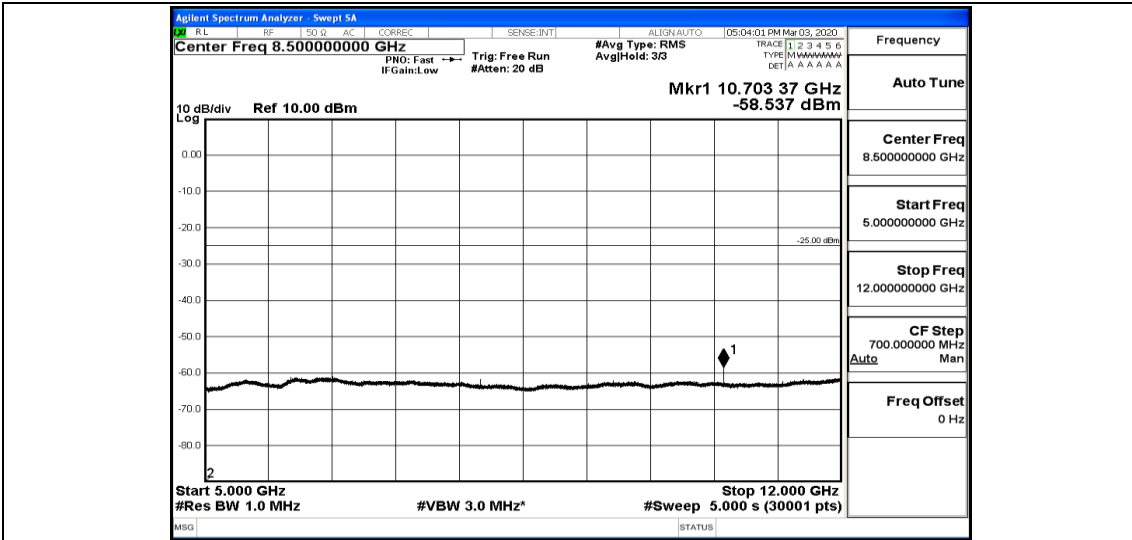

Band41-15MHz-QPSK-41515-1RB#0-Range1:0.009~0.15MHz

Band41-15MHz-QPSK-41515-1RB#0-Range2:0.15~30MHz

Band41-15MHz-QPSK-41515-1RB#0-Range3:30~1000MHz

Band41-15MHz-QPSK-41515-1RB#0-Range4:1000~5000MHz

Band41-15MHz-QPSK-41515-1RB#0-Range5:5000~12000MHz