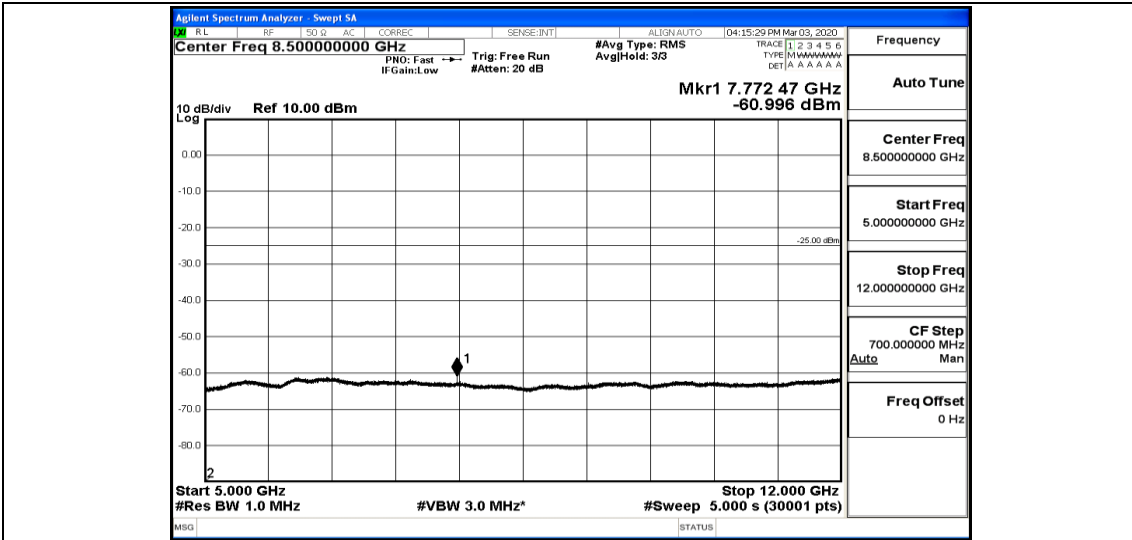

Band41-5MHz-QPSK-40620-1RB#0-Range3:30~1000MHz

Band41-5MHz-QPSK-40620-1RB#0-Range4:1000~5000MHz

Band41-5MHz-QPSK-40620-1RB#0-Range5:5000~12000MHz

Band41-5MHz-QPSK-40620-1RB#0-Range6:12000~26500MHz

Band41-5MHz-QPSK-41565-1RB#0-Range1:0.009~0.15MHz