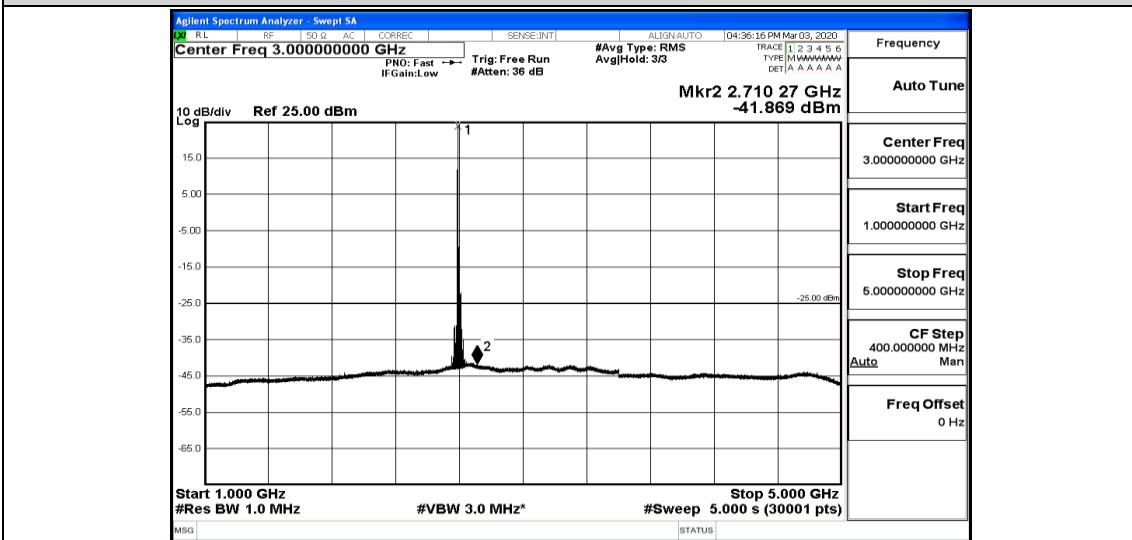

Band41-10MHz-QPSK-40620-1RB#0-Range1:0.009~0.15MHz

Band41-10MHz-QPSK-40620-1RB#0-Range2:0.15~30MHz

Band41-10MHz-QPSK-40620-1RB#0-Range3:30~1000MHz

Band41-10MHz-QPSK-40620-1RB#0-Range4:1000~5000MHz

Band41-10MHz-QPSK-40620-1RB#0-Range5:5000~12000MHz