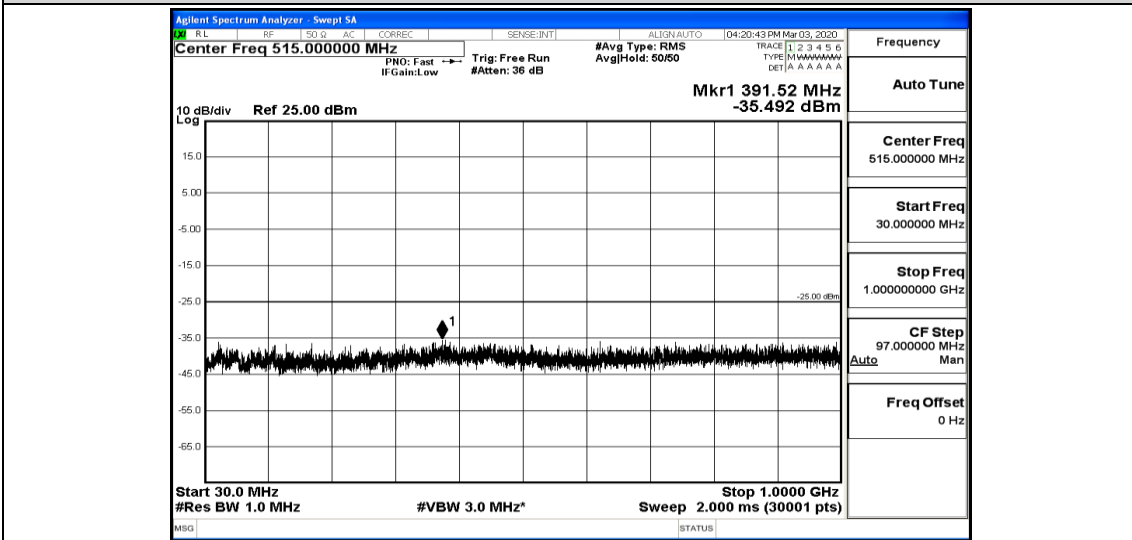

Band41-5MHz-16QAM-40620-1RB#0-Range5:5000~12000MHz

Band41-5MHz-16QAM-40620-1RB#0-Range6:12000~26500MHz

Band41-5MHz-16QAM-41565-1RB#0-Range1:0.009~0.15MHz

Band41-5MHz-16QAM-41565-1RB#0-Range2:0.15~30MHz

Band41-5MHz-16QAM-41565-1RB#0-Range3:30~1000MHz