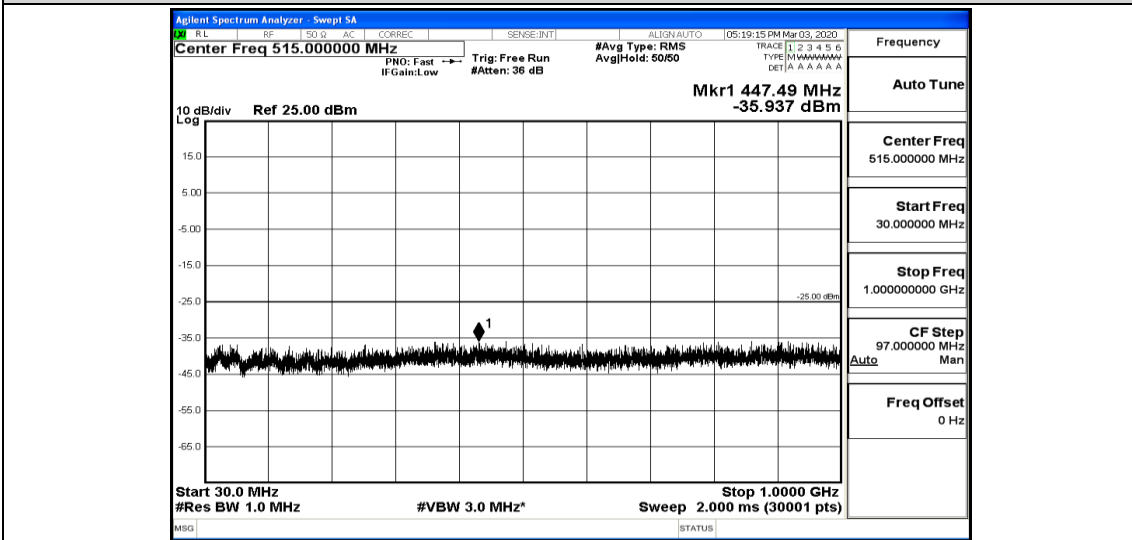

Band41-15MHz-16QAM-41515-1RB#0-Range6:12000~26500MHz

Band41-20MHz-QPSK-39750-1RB#0-Range1:0.009~0.15MHz

Band41-20MHz-QPSK-39750-1RB#0-Range2:0.15~30MHz

Band41-20MHz-QPSK-39750-1RB#0-Range3:30~1000MHz

Band41-20MHz-QPSK-39750-1RB#0-Range4:1000~5000MHz