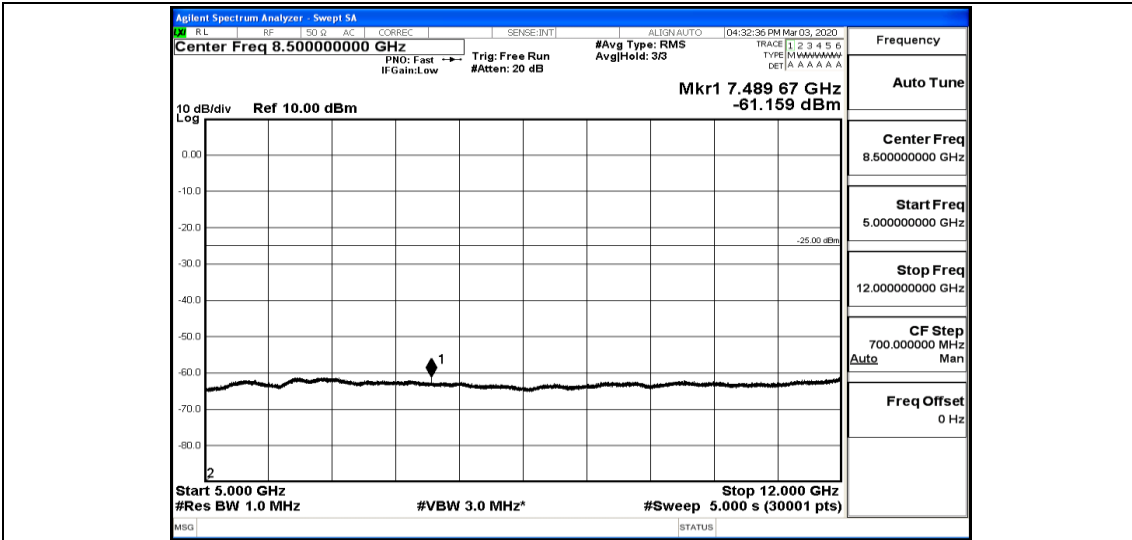

Band41-10MHz-QPSK-39700-1RB#0-Range2:0.15~30MHz

Band41-10MHz-QPSK-39700-1RB#0-Range3:30~1000MHz

Band41-10MHz-QPSK-39700-1RB#0-Range4:1000~5000MHz

Band41-10MHz-QPSK-39700-1RB#0-Range5:5000~12000MHz

Band41-10MHz-QPSK-39700-1RB#0-Range6:12000~26500MHz