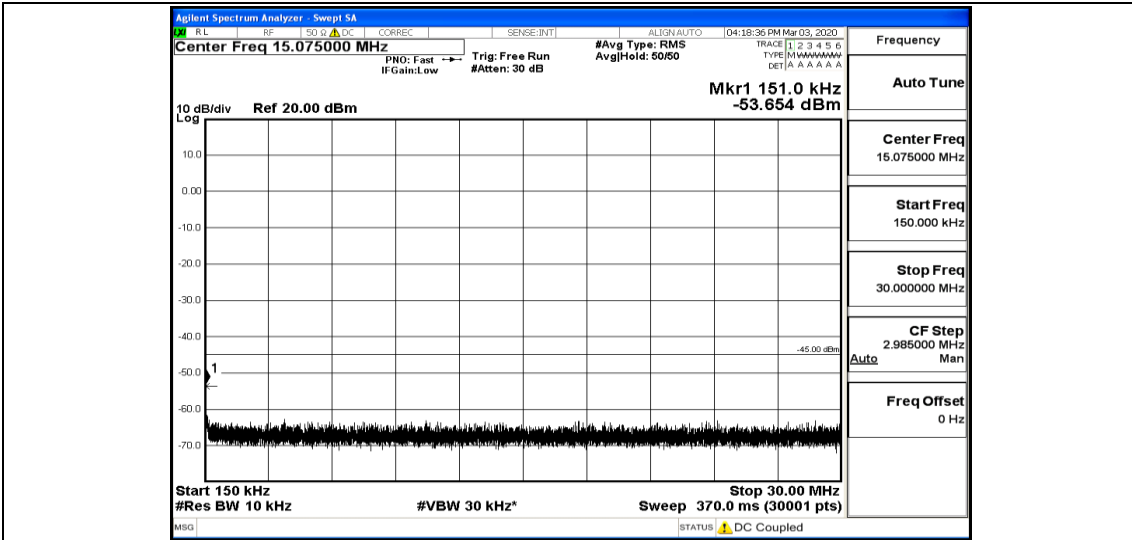

Band41-5MHz-QPSK-41565-1RB#0-Range2:0.15~30MHz

Band41-5MHz-QPSK-41565-1RB#0-Range3:30~1000MHz