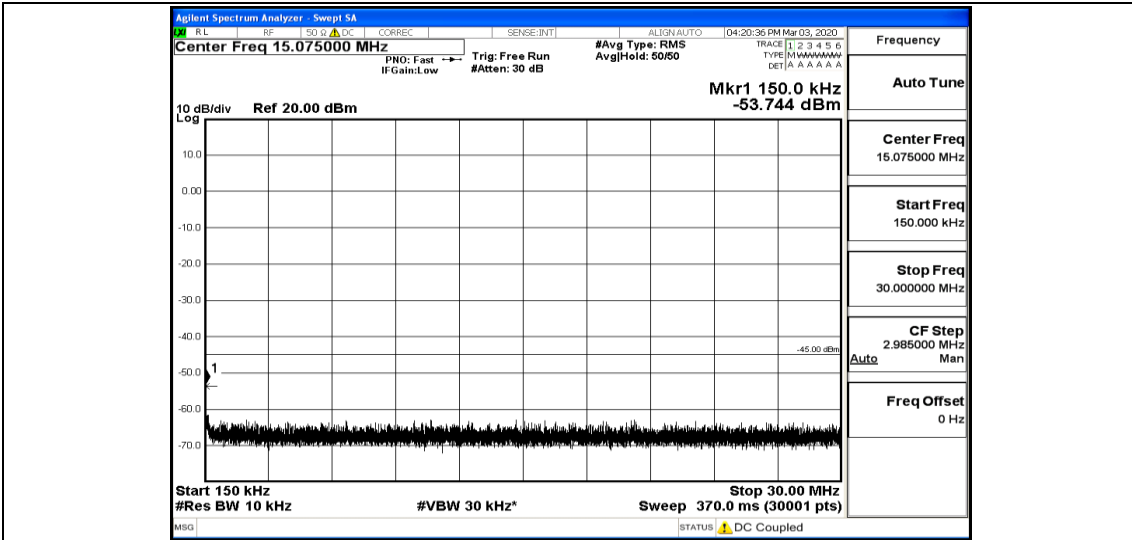

Band41-5MHz-16QAM-40620-1RB#0-Range5:5000~12000MHz

Band41-5MHz-16QAM-40620-1RB#0-Range6:12000~26500MHz

Band41-5MHz-16QAM-41565-1RB#0-Range1:0.009~0.15MHz

Band41-5MHz-16QAM-41565-1RB#0-Range2:0.15~30MHz

Band41-5MHz-16QAM-41565-1RB#0-Range3:30~1000MHz