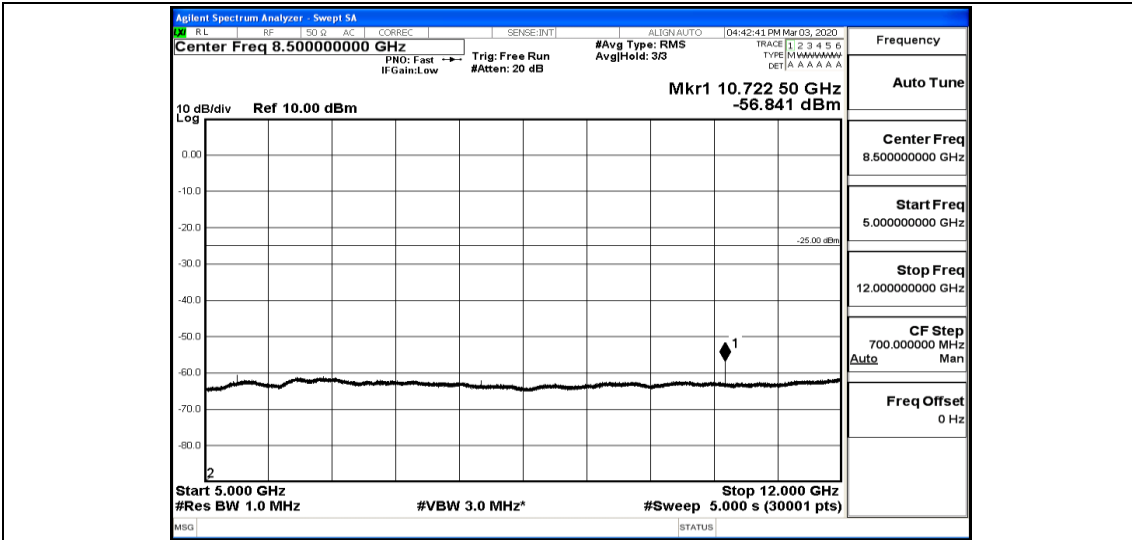

Band41-10MHz-16QAM-41540-1RB#0-Range5:5000~12000MHz

Band41-10MHz-16QAM-41540-1RB#0-Range6:12000~26500MHz