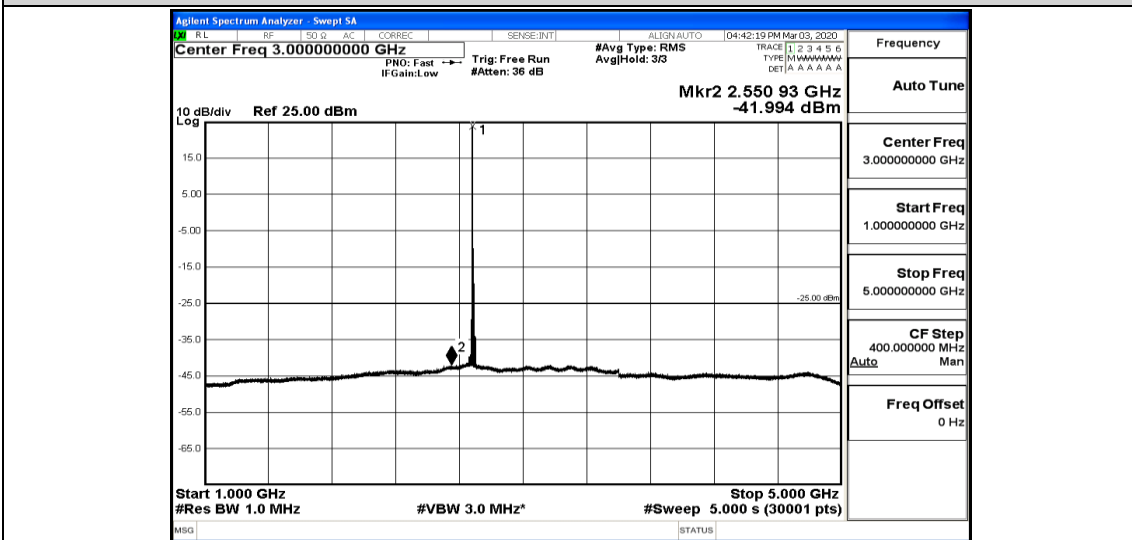

Band41-10MHz-16QAM-40620-1RB#0-Range6:12000~26500MHz

Band41-10MHz-16QAM-41540-1RB#0-Range1:0.009~0.15MHz

Band41-10MHz-16QAM-41540-1RB#0-Range2:0.15~30MHz

Band41-10MHz-16QAM-41540-1RB#0-Range3:30~1000MHz

Band41-10MHz-16QAM-41540-1RB#0-Range4:1000~5000MHz