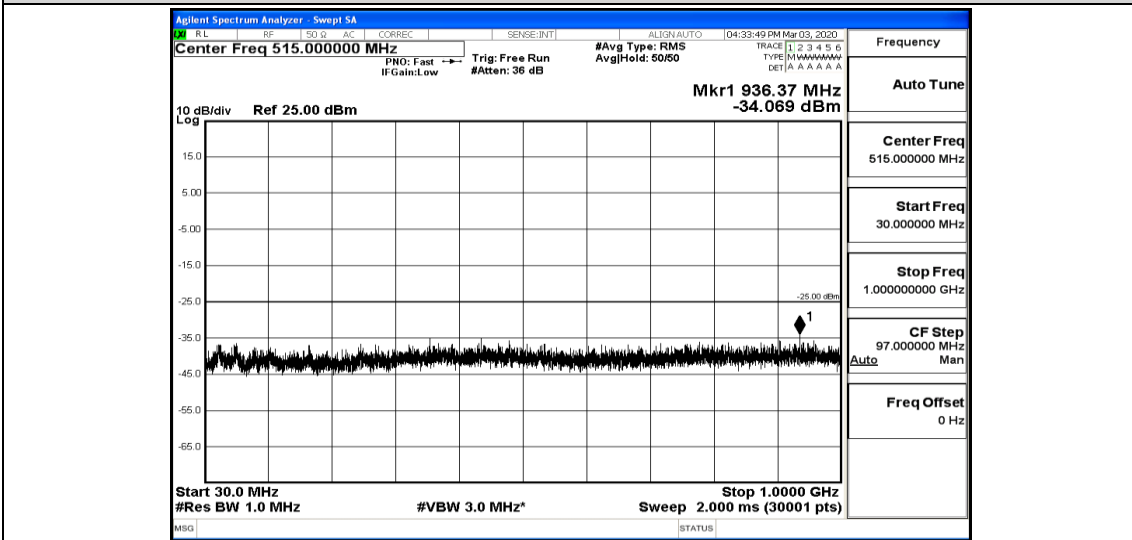

Band41-10MHz-16QAM-39700-1RB#0-Range3:30~1000MHz

Band41-10MHz-16QAM-39700-1RB#0-Range4:1000~5000MHz