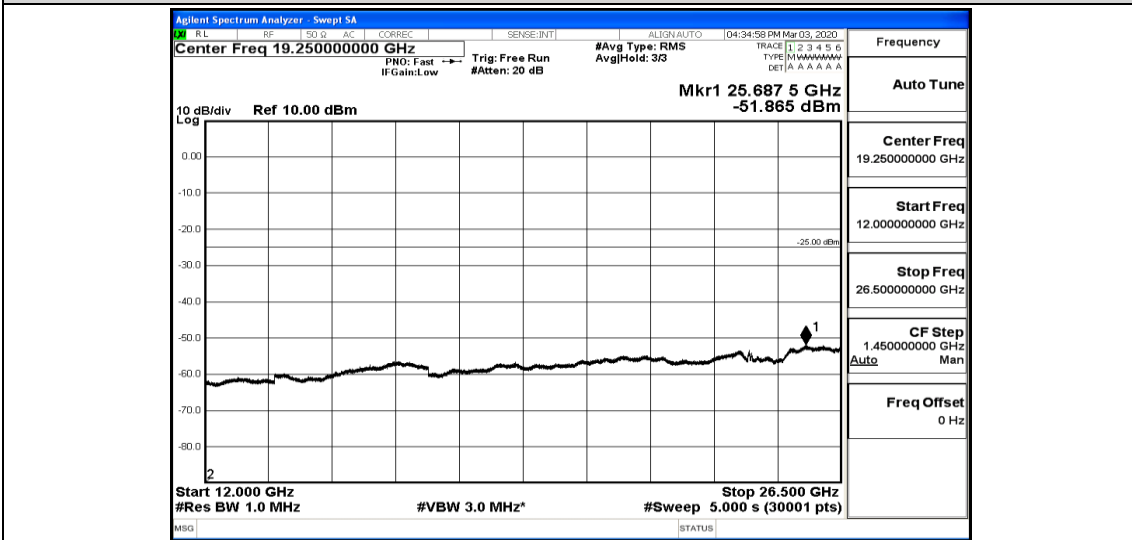

Band41-10MHz-16QAM-39700-1RB#0-Range3:30~1000MHz

Band41-10MHz-16QAM-39700-1RB#0-Range4:1000~5000MHz

Band41-10MHz-16QAM-39700-1RB#0-Range5:5000~12000MHz

Band41-10MHz-16QAM-39700-1RB#0-Range6:12000~26500MHz