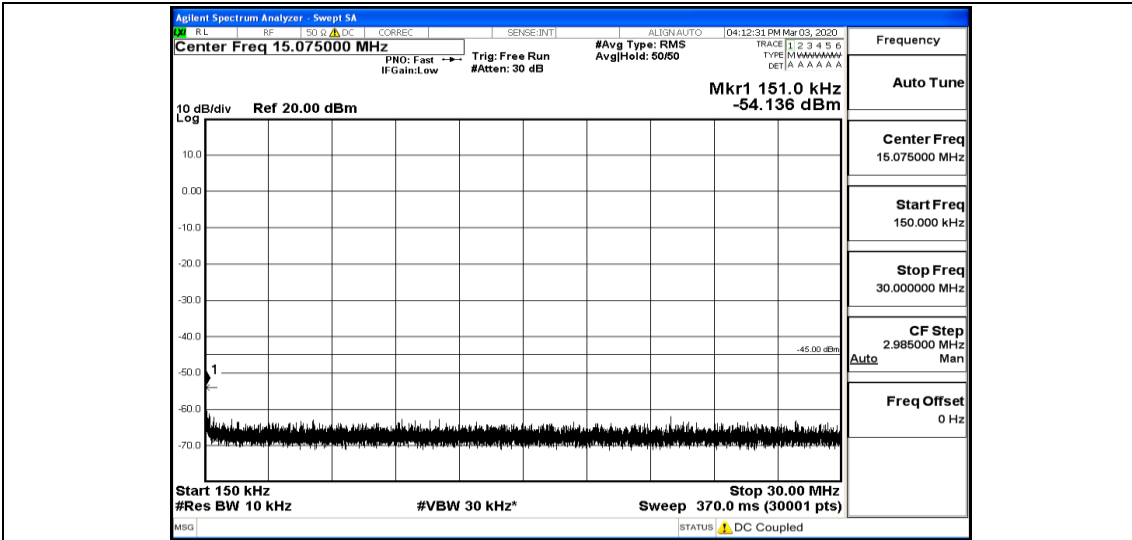

Band41-5MHz-16QAM-39675-1RB#0-Range2:0.15~30MHz

Band41-5MHz-16QAM-39675-1RB#0-Range3:30~1000MHz