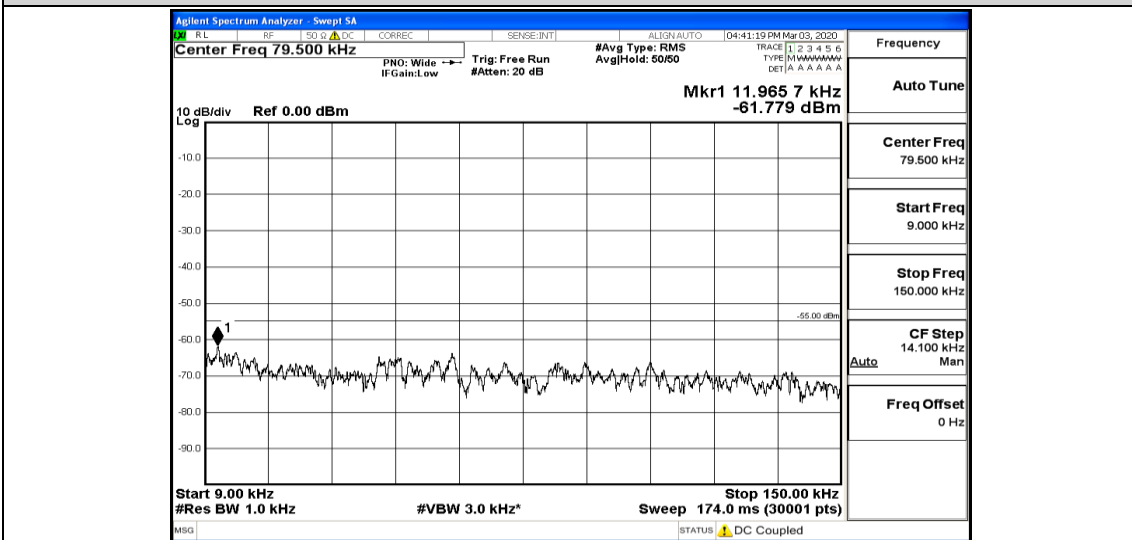

Band41-10MHz-16QAM-41540-1RB#0-Range1:0.009~0.15MHz

Band41-10MHz-16QAM-41540-1RB#0-Range2:0.15~30MHz