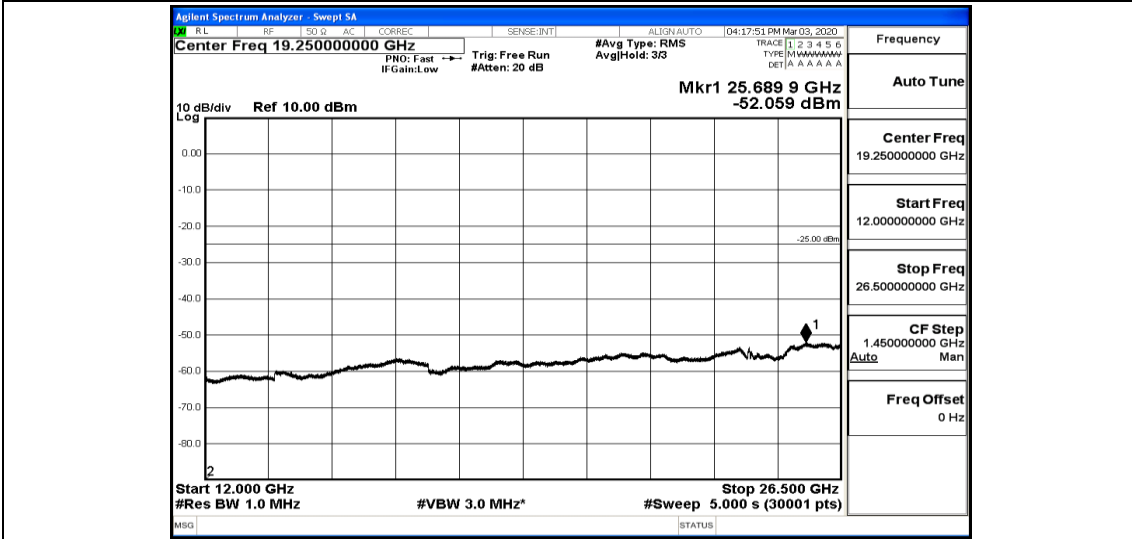

Band41-5MHz-16QAM-40620-1RB#0-Range6:12000~26500MHz

Band41-5MHz-16QAM-41565-1RB#0-Range1:0.009~0.15MHz