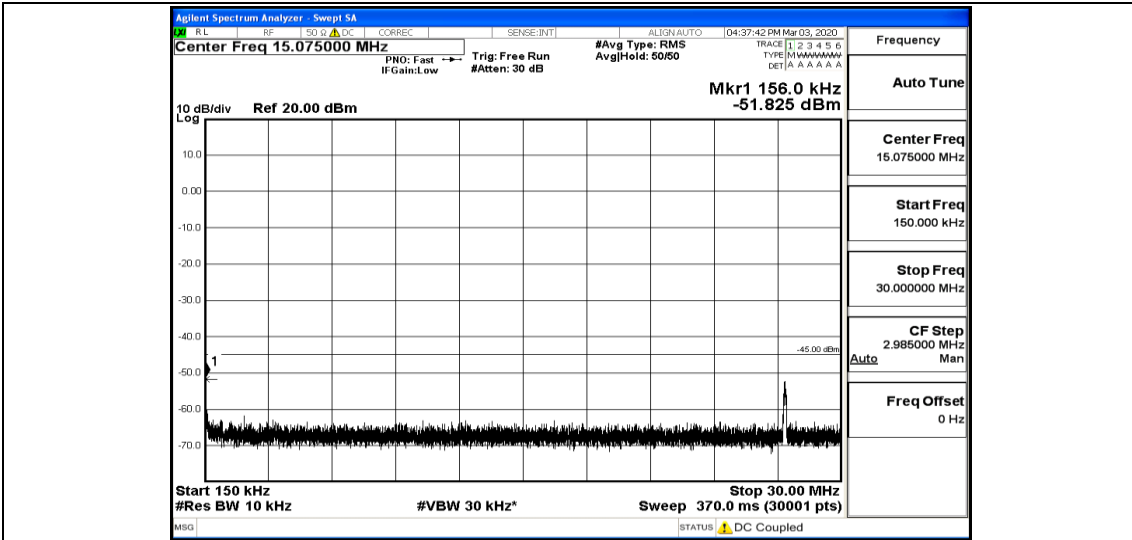

Band41-10MHz-16QAM-40620-1RB#0-Range2:0.15~30MHz

Band41-10MHz-16QAM-40620-1RB#0-Range3:30~1000MHz