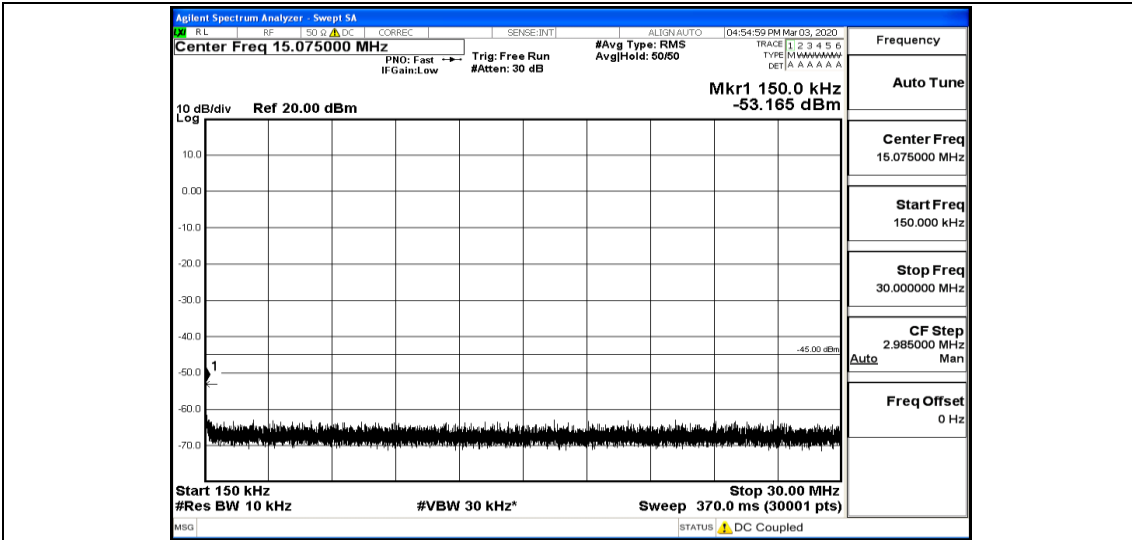

Band41-10MHz-16QAM-41540-1RB#0-Range5:5000~12000MHz

Band41-10MHz-16QAM-41540-1RB#0-Range6:12000~26500MHz

Band41-15MHz-QPSK-39725-1RB#0-Range1:0.009~0.15MHz

Band41-15MHz-QPSK-39725-1RB#0-Range2:0.15~30MHz