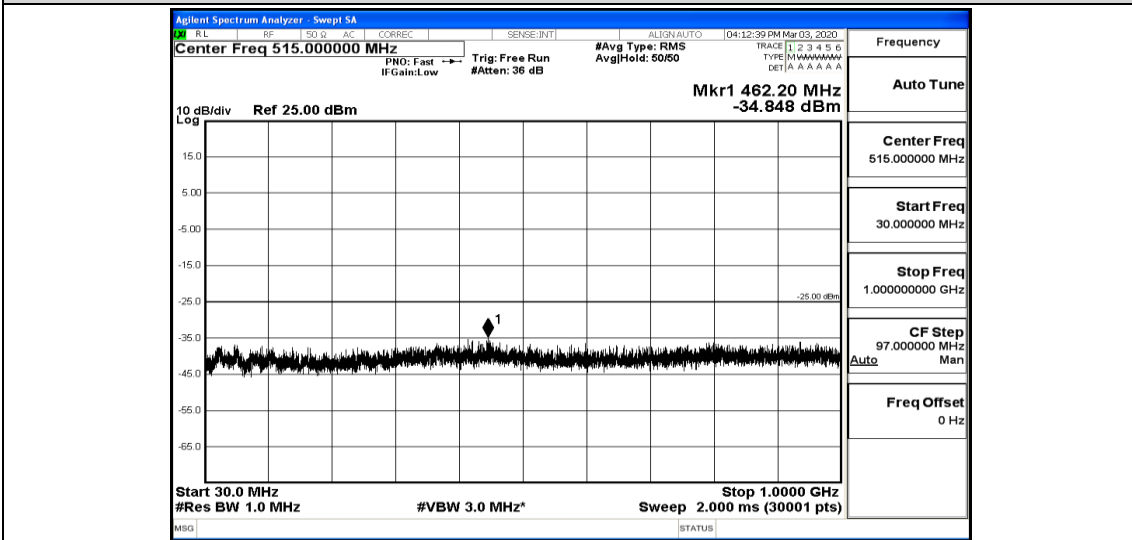

Band41-5MHz-16QAM-39675-1RB#0-Range3:30~1000MHz

Band41-5MHz-16QAM-39675-1RB#0-Range4:1000~5000MHz