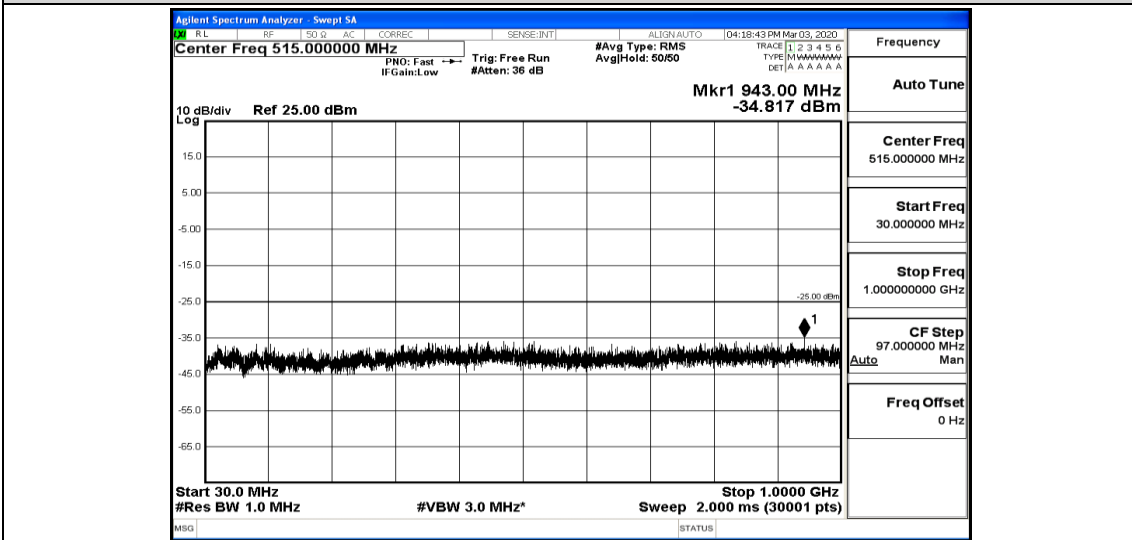

Band41-5MHz-QPSK-41565-1RB#0-Range3:30~1000MHz

Band41-5MHz-QPSK-41565-1RB#0-Range4:100~5000MHz