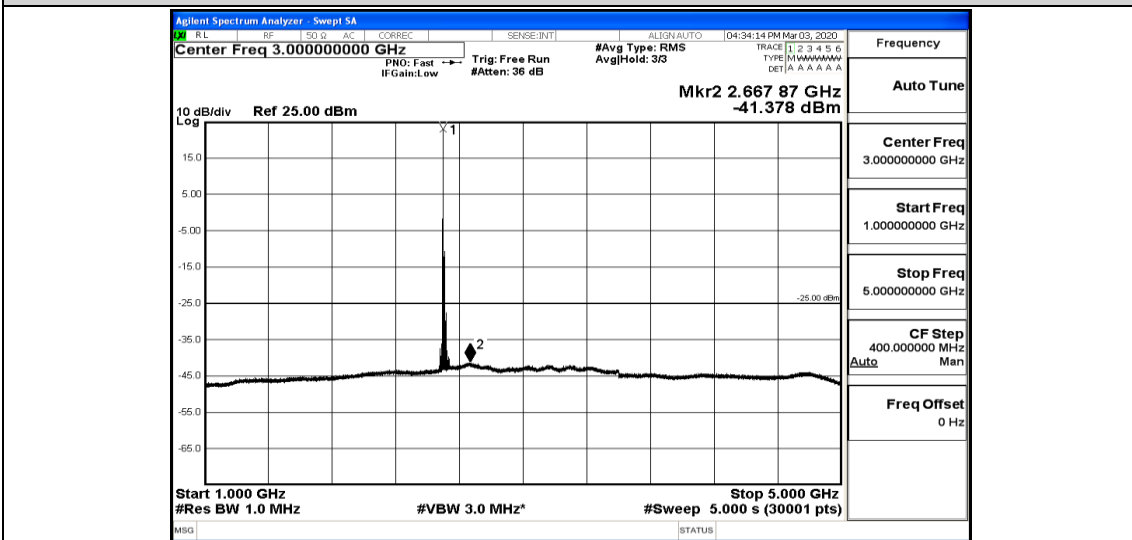

Band41-10MHz-16QAM-39700-1RB#0-Range4:1000~5000MHz

Band41-10MHz-16QAM-39700-1RB#0-Range5:5000~12000MHz