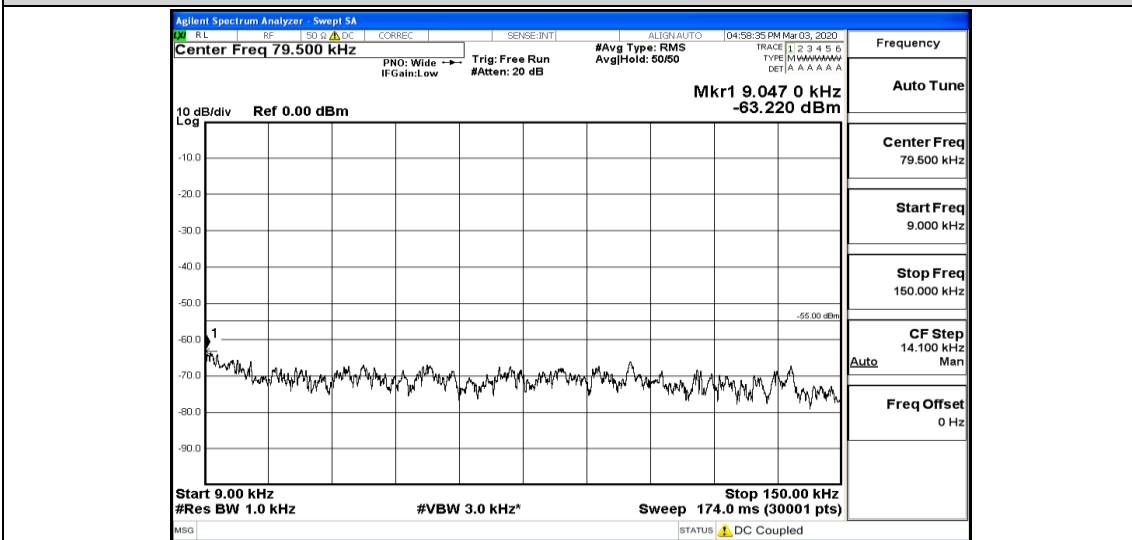

Band41-15MHz-QPSK-39725-1RB#0-Range3:30~1000MHz

Band41-15MHz-QPSK-39725-1RB#0-Range4:1000~5000MHz

Band41-15MHz-QPSK-39725-1RB#0-Range5:5000~12000MHz

Band41-15MHz-QPSK-39725-1RB#0-Range6:12000~26500MHz

Band41-15MHz-QPSK-40620-1RB#0-Range1:0.009~0.15MHz