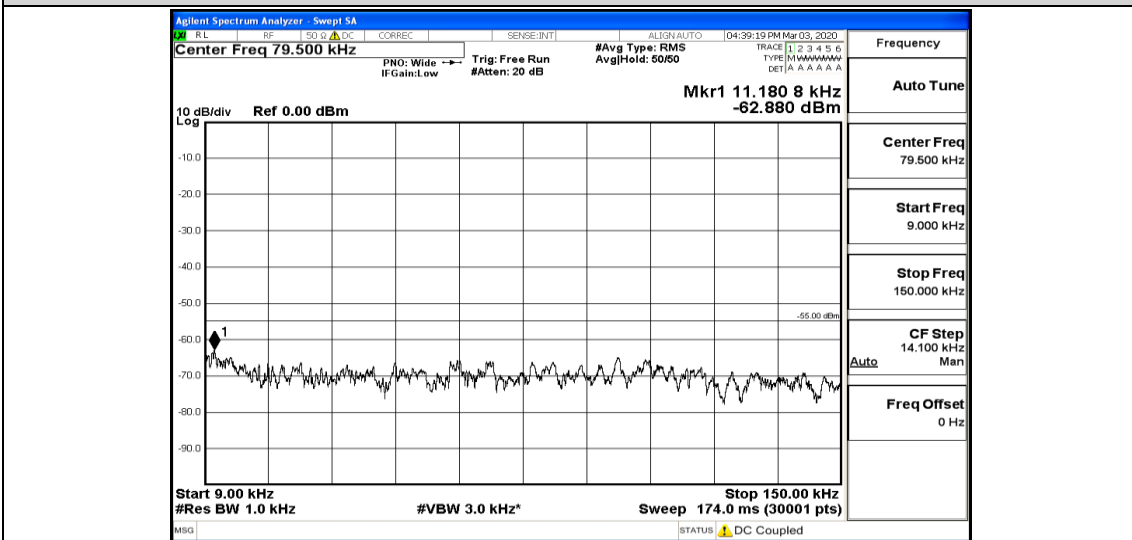

Band41-10MHz-QPSK-41540-1RB#0-Range1:0.009~0.15MHz

Band41-10MHz-QPSK-41540-1RB#0-Range2:0.15~30MHz