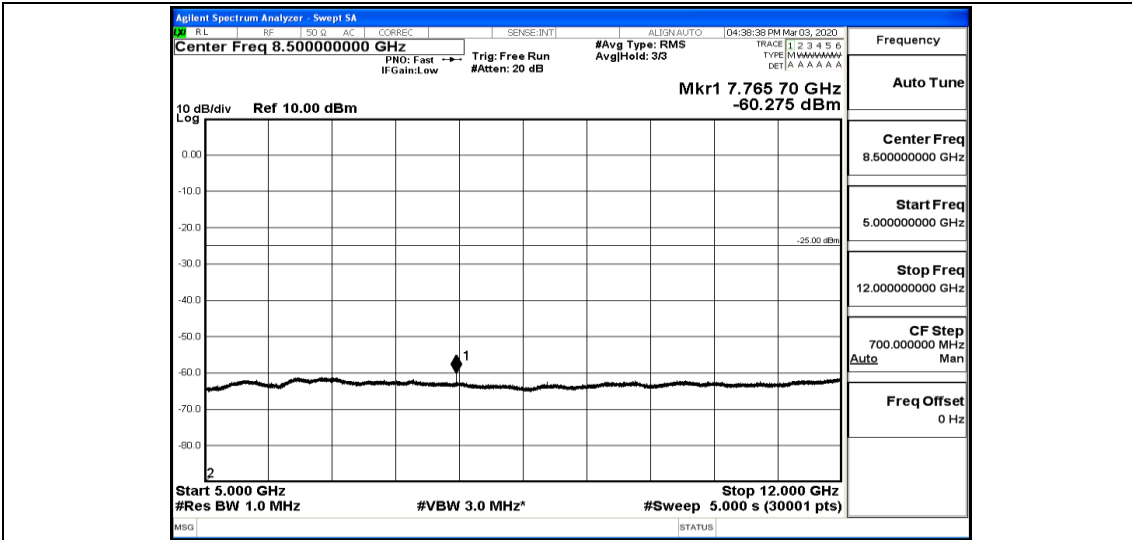

Band41-10MHz-16QAM-40620-1RB#0-Range1:0.009~0.15MHz

Band41-10MHz-16QAM-40620-1RB#0-Range2:0.15~30MHz

Band41-10MHz-16QAM-40620-1RB#0-Range3:30~1000MHz

Band41-10MHz-16QAM-40620-1RB#0-Range4:1000~5000MHz

Band41-10MHz-16QAM-40620-1RB#0-Range5:5000~12000MHz