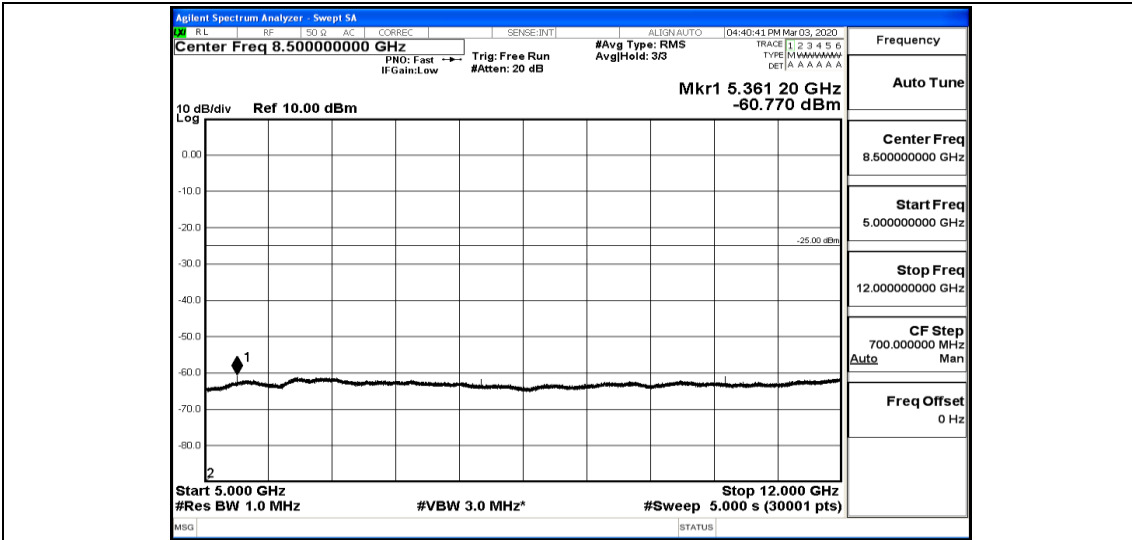

Band41-10MHz-QPSK-41540-1RB#0-Range5:5000~12000MHz

Band41-10MHz-QPSK-41540-1RB#0-Range6:12000~26500MHz