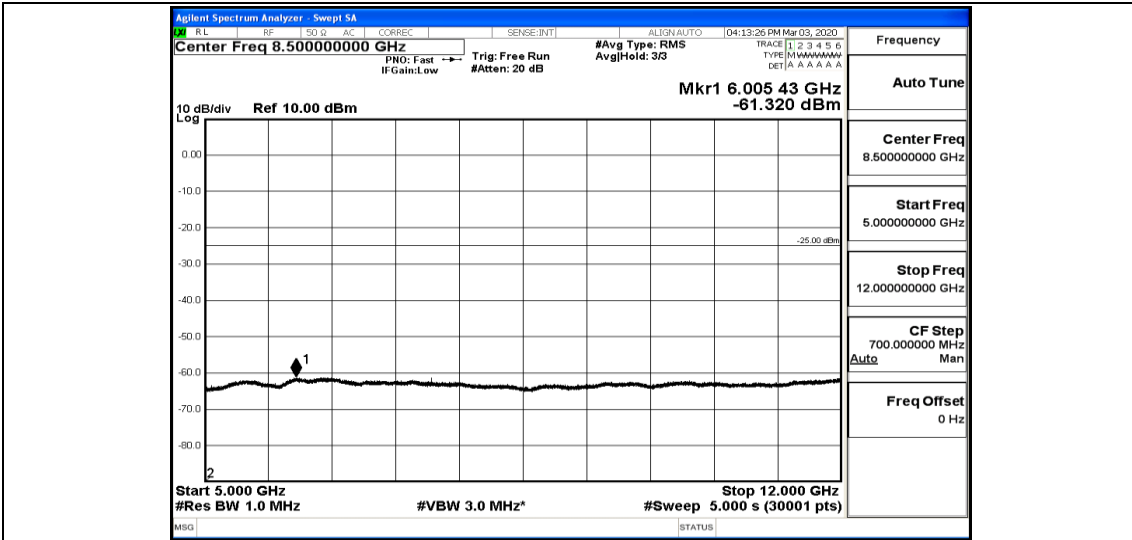

Band41-5MHz-16QAM-39675-1RB#0-Range1:0.009~0.15MHz

Band41-5MHz-16QAM-39675-1RB#0-Range2:0.15~30MHz

Band41-5MHz-16QAM-39675-1RB#0-Range3:30~1000MHz

Band41-5MHz-16QAM-39675-1RB#0-Range4:1000~5000MHz

Band41-5MHz-16QAM-39675-1RB#0-Range5:5000~12000MHz