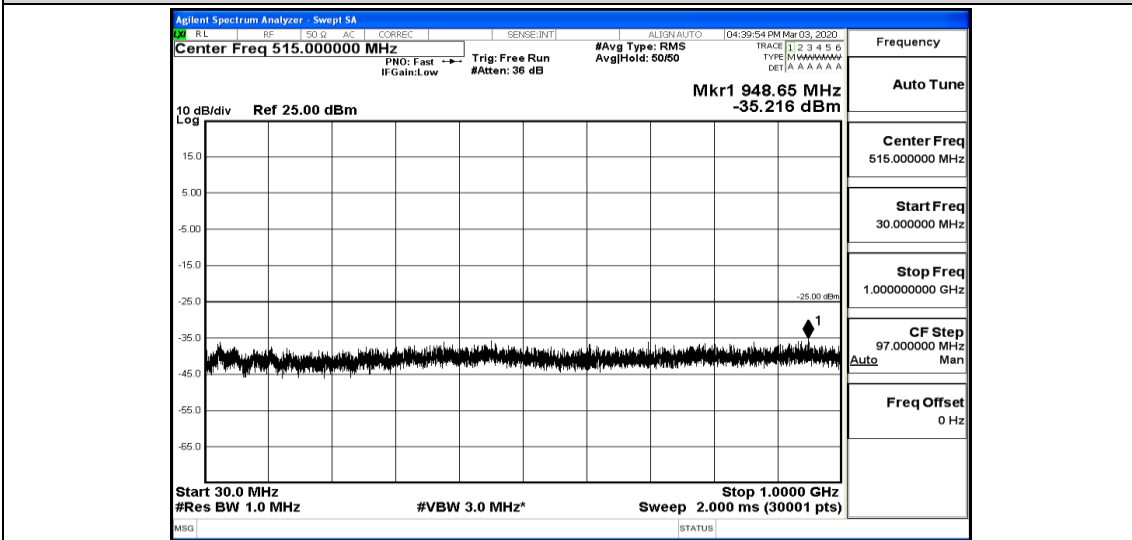

Band41-10MHz-QPSK-40620-1RB#0-Range6:12000~26500MHz

Band41-10MHz-QPSK-41540-1RB#0-Range1:0.009~0.15MHz

Band41-10MHz-QPSK-41540-1RB#0-Range2:0.15~30MHz

Band41-10MHz-QPSK-41540-1RB#0-Range3:30~1000MHz

Band41-10MHz-QPSK-41540-1RB#0-Range4:1000~5000MHz