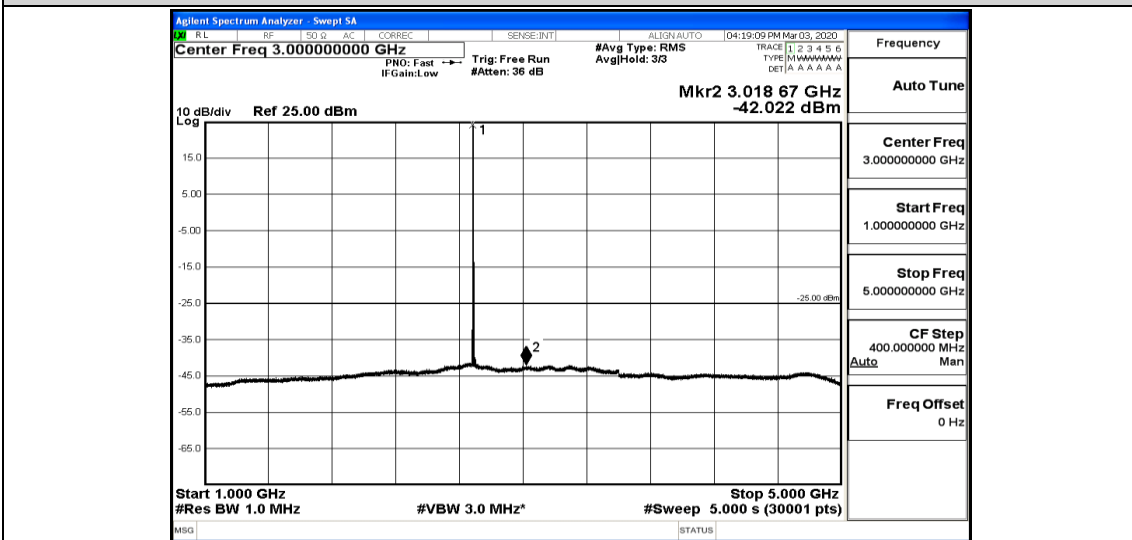

Band41-5MHz-QPSK-41565-1RB#0-Range4:100~5000MHz

Band41-5MHz-QPSK-41565-1RB#0-Range5:5000~12000MHz