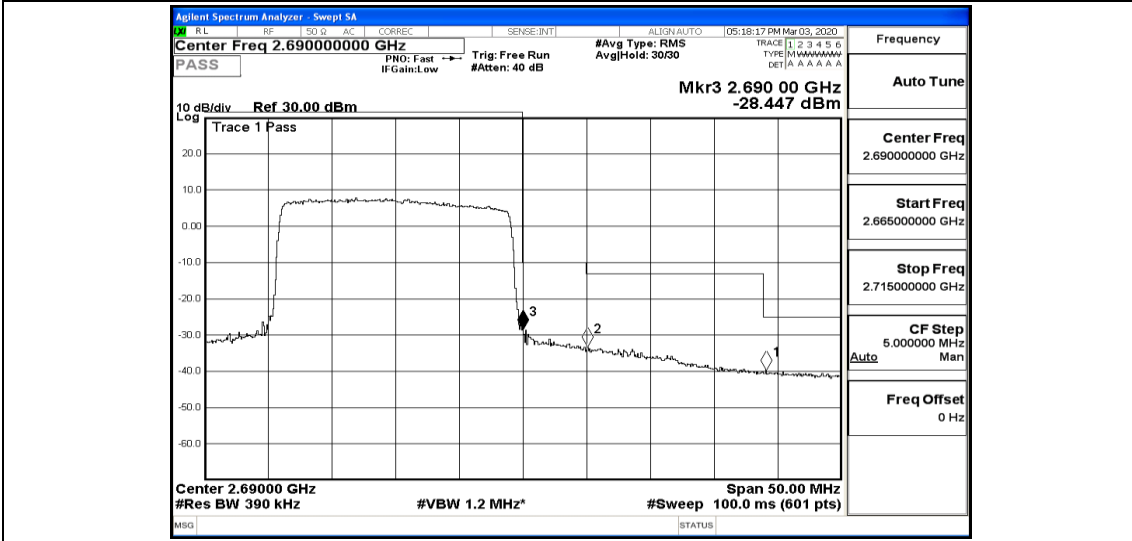

Band41-20MHz-QPSK-39750-100RB#0

Band41-20MHz-QPSK-41490-100RB#0

Band41-20MHz-16QAM-39750-100RB#0

Band41-20MHz-16QAM-41490-100RB#0

K.5: Conducted Spurious Emission

Test Result

Band	Bandwidth	Modulation	Channel	RB Configuration	Frequency Range	Result (dBm)	Limit (dBm)	Verdict
Band41	5MHz	QPSK	39675	1RB#0	Range1:0.009~0.15MHz	-64.25	-55	PASS
Band41	5MHz	QPSK	39675	1RB#0	Range2:0.15~30MHz	-55.5	-45	PASS
Band41	5MHz	QPSK	39675	1RB#0	Range3:30~1000MHz	-35.52	-25	PASS
Band41	5MHz	QPSK	39675	1RB#0	Range4:1000~5000MHz	-41.42	-25	PASS
Band41	5MHz	QPSK	39675	1RB#0	Range5:5000~12000MHz	-61.22	-25	PASS
Band41	5MHz	QPSK	39675	1RB#0	Range6:12000~26500MHz	-52.04	-25	PASS
Band41	5MHz	QPSK	40620	1RB#0	Range1:0.009~0.15MHz	-63.86	-55	PASS
Band41	5MHz	QPSK	40620	1RB#0	Range2:0.15~30MHz	-52.46	-45	PASS
Band41	5MHz	QPSK	40620	1RB#0	Range3:30~1000MHz	-34.69	-25	PASS
Band41	5MHz	QPSK	40620	1RB#0	Range4:1000~5000MHz	-41.85	-25	PASS
Band41	5MHz	QPSK	40620	1RB#0	Range5:5000~12000MHz	-61	-25	PASS
Band41	5MHz	QPSK	40620	1RB#0	Range6:12000~26500MHz	-51.99	-25	PASS
Band41	5MHz	QPSK	41565	1RB#0	Range1:0.009~0.15MHz	-62.92	-55	PASS
Band41	5MHz	QPSK	41565	1RB#0	Range2:0.15~30MHz	-53.65	-45	PASS
Band41	5MHz	QPSK	41565	1RB#0	Range3:30~1000MHz	-34.82	-25	PASS
Band41	5MHz	QPSK	41565	1RB#0	Range4:1000~5000MHz	-42.02	-25	PASS
Band41	5MHz	QPSK	41565	1RB#0	Range5:5000~12000MHz	-54.14	-25	PASS
Band41	5MHz	QPSK	41565	1RB#0	Range6:12000~26500MHz	-52.06	-25	PASS
Band41	5MHz	16QAM	39675	1RB#0	Range1:0.009~0.15MHz	-61.99	-55	PASS
Band41	5MHz	16QAM	39675	1RB#0	Range2:0.15~30MHz	-54.14	-45	PASS
Band41	5MHz	16QAM	39675	1RB#0	Range3:30~1000MHz	-34.85	-25	PASS
Band41	5MHz	16QAM	39675	1RB#0	Range4:1000~5000MHz	-41.33	-25	PASS
Band41	5MHz	16QAM	39675	1RB#0	Range5:5000~12000MHz	-61.32	-25	PASS
Band41	5MHz	16QAM	39675	1RB#0	Range6:12000~26500MHz	-52.14	-25	PASS
Band41	5MHz	16QAM	40620	1RB#0	Range1:0.009~0.15MHz	-62.57	-55	PASS
Band41	5MHz	16QAM	40620	1RB#0	Range2:0.15~30MHz	-51.64	-45	PASS
Band41	5MHz	16QAM	40620	1RB#0	Range3:30~1000MHz	-35.32	-25	PASS
Band41	5MHz	16QAM	40620	1RB#0	Range4:1000~5000MHz	-41.84	-25	PASS
Band41	5MHz	16QAM	40620	1RB#0	Range5:5000~12000MHz	-61.16	-25	PASS
Band41	5MHz	16QAM	40620	1RB#0	Range6:12000~26500MHz	-52.06	-25	PASS
Band41	5MHz	16QAM	41565	1RB#0	Range1:0.009~0.15MHz	-62.35	-55	PASS
Band41	5MHz	16QAM	41565	1RB#0	Range2:0.15~30MHz	-53.74	-45	PASS
Band41	5MHz	16QAM	41565	1RB#0	Range3:30~1000MHz	-35.49	-25	PASS
Band41	5MHz	16QAM	41565	1RB#0	Range4:1000~5000MHz	-41.82	-25	PASS
Band41	5MHz	16QAM	41565	1RB#0	Range5:5000~12000MHz	-56.55	-25	PASS
Band41	5MHz	16QAM	41565	1RB#0	Range6:12000~26500MHz	-51.95	-25	PASS