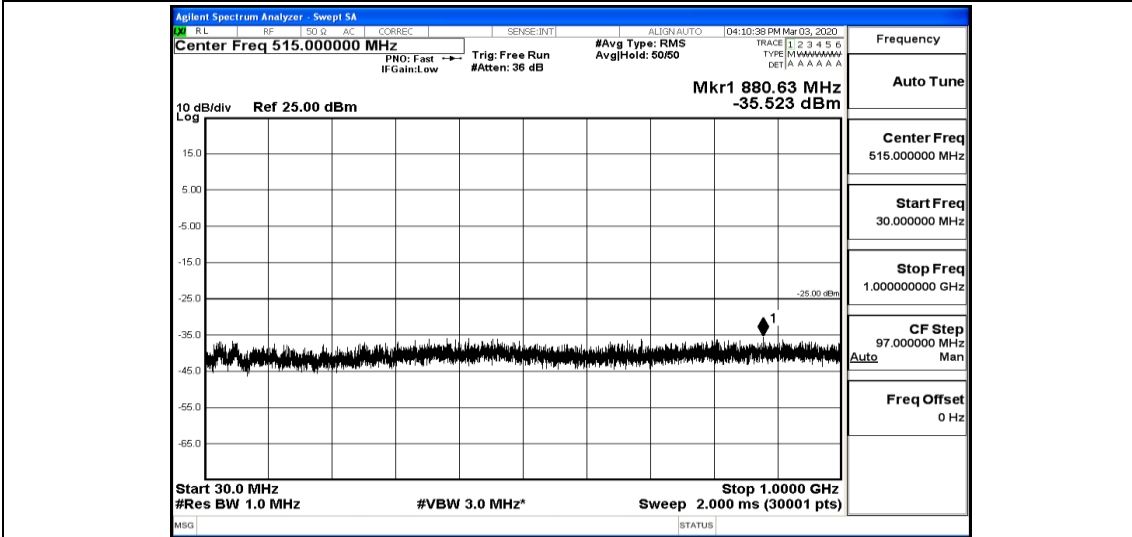

Test Graphs

Band41-5MHz-QPSK-39675-1RB#0-Range3:30~1000MHz

Band41-5MHz-QPSK-39675-1RB#0-Range4:1000~5000MHz

Band41-5MHz-QPSK-39675-1RB#0-Range5:5000~12000MHz

Band41-5MHz-QPSK-39675-1RB#0-Range6:12000~26500MHz