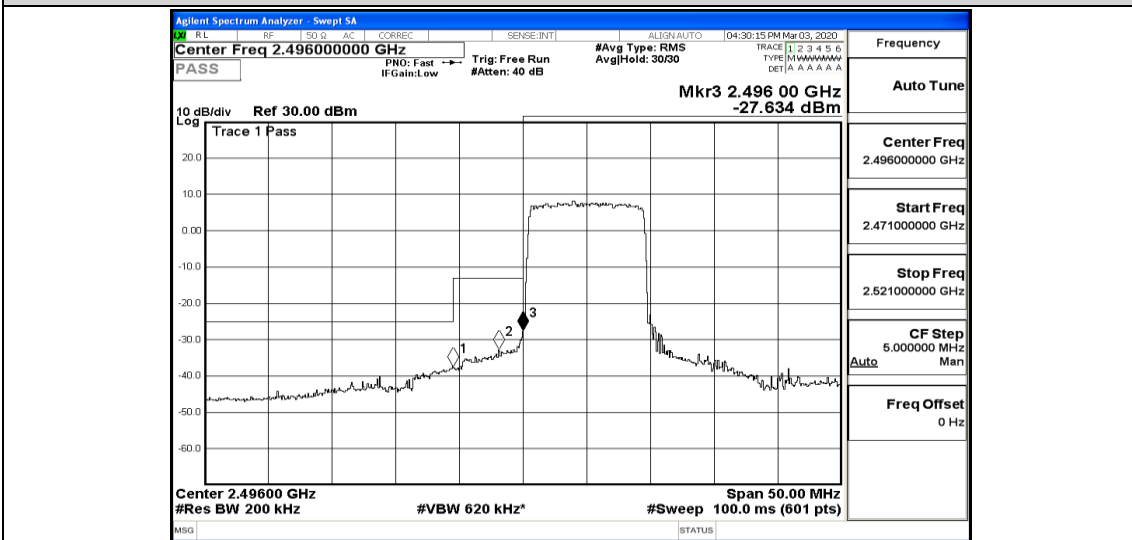

Band41-20MHz-16QAM-39750-100RB#0-17.904

Band41-20MHz-16QAM-40620-100RB#0-17.894

Band41-20MHz-16QAM-41490-100RB#0-17.850

K.4: Band Edge

Test Graphs

Band41-5MHz-16QAM-41565-25RB#0

Band41-10MHz-QPSK-39700-50RB#0