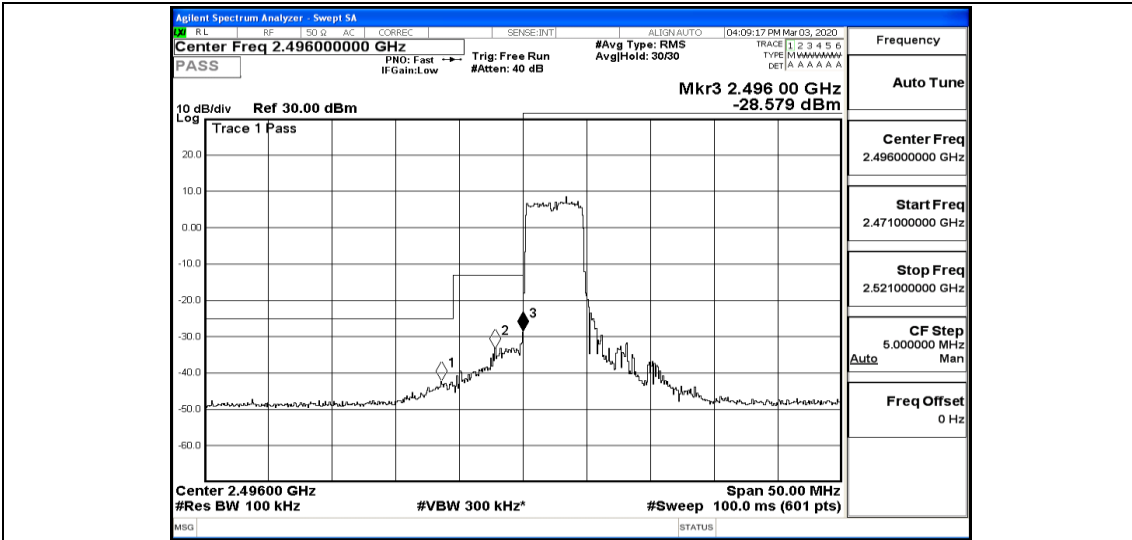

Band41-20MHz-16QAM-39750-100RB#0-17.904

Band41-20MHz-16QAM-40620-100RB#0-17.894

Band41-20MHz-16QAM-41490-100RB#0-17.850

K.4: Band Edge

Test Graphs

Band41-5MHz-16QAM-41565-25RB#0

Band41-10MHz-QPSK-39700-50RB#0