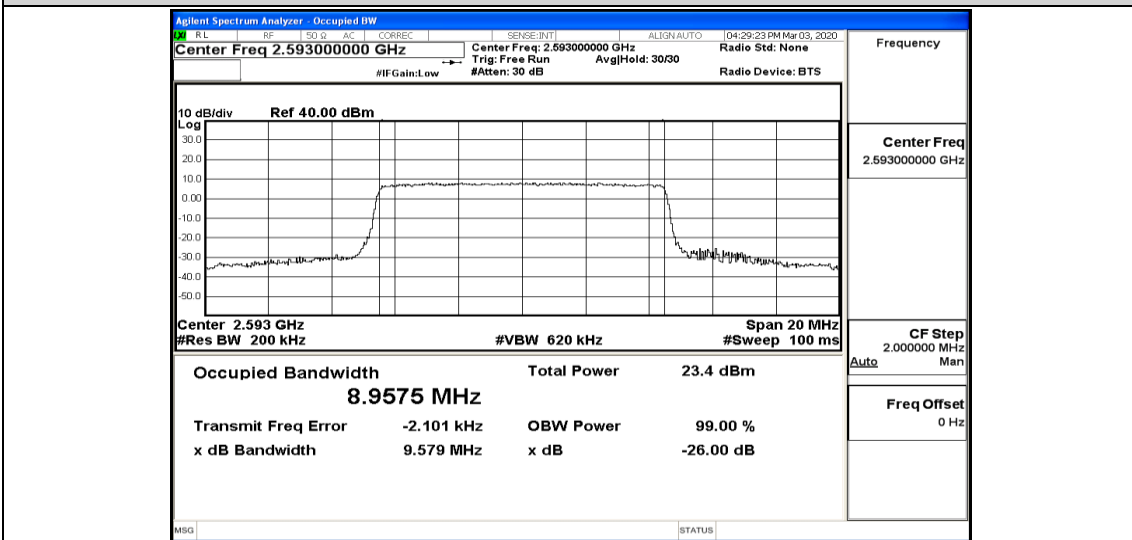

Test Graphs

Band41-5MHz-16QAM-39675-25RB#0-4.4902

Band41-5MHz-16QAM-40620-25RB#0-4.4945

Band41-5MHz-16QAM-41565-25RB#0-4.4912

Band41-10MHz-QPSK-39700-50RB#0-8.9604

Band41-10MHz-QPSK-40620-50RB#0-8.9575

Band41-10MHz-QPSK-41540-50RB#0-8.9493