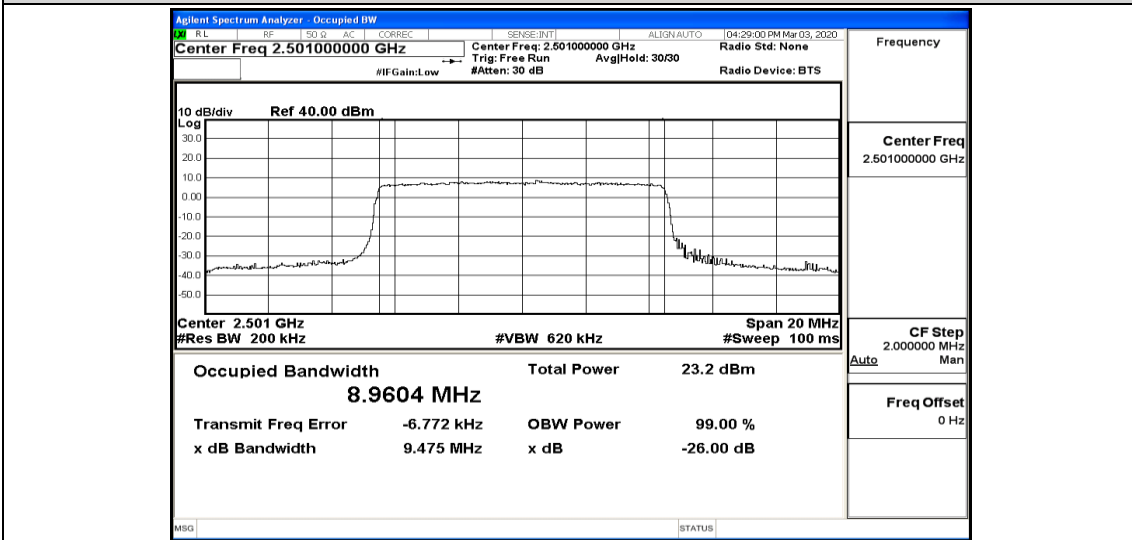

Test Graphs

Band41-5MHz-16QAM-39675-25RB#0-4.4902

Band41-5MHz-16QAM-40620-25RB#0-4.4945

Band41-5MHz-16QAM-41565-25RB#0-4.4912

Band41-10MHz-QPSK-39700-50RB#0-8.9604

Band41-10MHz-QPSK-40620-50RB#0-8.9575

Band41-10MHz-QPSK-41540-50RB#0-8.9493