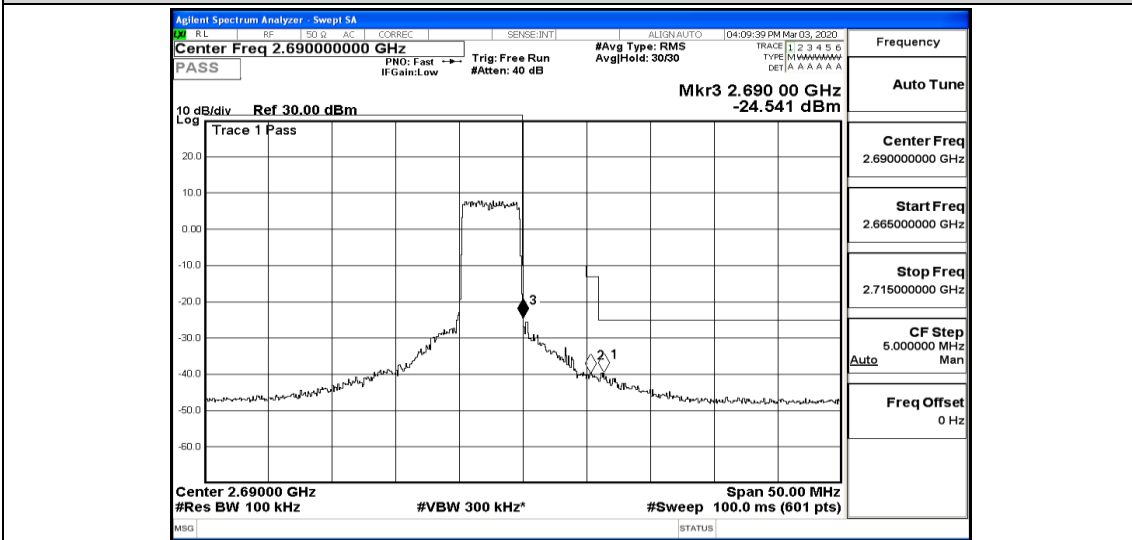

Band41-20MHz-16QAM-39750-100RB#0-17.904

Band41-20MHz-16QAM-40620-100RB#0-17.894

Band41-20MHz-16QAM-41490-100RB#0-17.850

K.4: Band Edge

Test Graphs

Band41-5MHz-16QAM-41565-25RB#0

Band41-10MHz-QPSK-39700-50RB#0