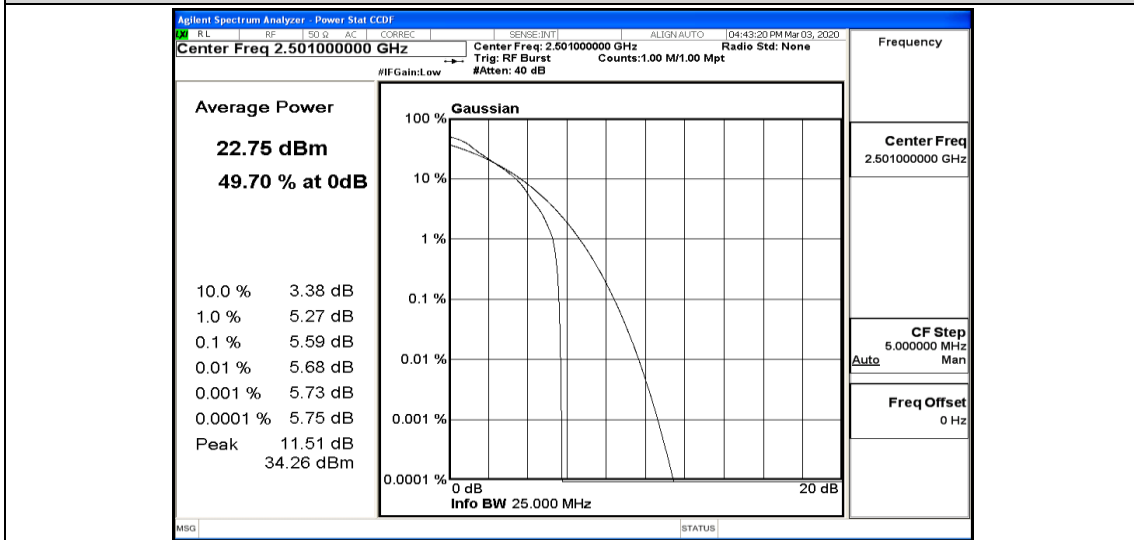

Test Graphs

Band41-5MHz-QPSK-40620-25RB#0
Band41-5MHz-QPSK-41565-25RB#0

Band41-5MHz-16QAM-39675-25RB#0

Band41-5MHz-16QAM-40620-25RB#0

Band41-5MHz-16QAM-41565-25RB#0

Band41-10MHz-QPSK-39700-1RB#0

Band41-10MHz-QPSK-39700-50RB#0