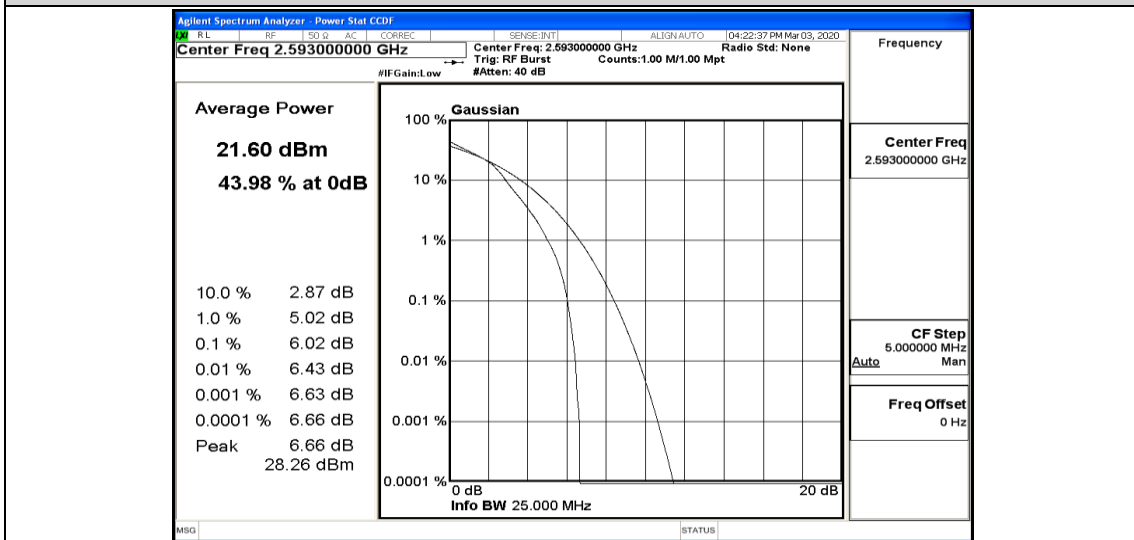

Test Graphs

Band41-5MHz-QPSK-40620-25RB#0
Band41-5MHz-QPSK-41565-25RB#0

Band41-5MHz-16QAM-39675-25RB#0

Band41-5MHz-16QAM-40620-25RB#0

Band41-5MHz-16QAM-41565-25RB#0

Band41-10MHz-QPSK-39700-1RB#0

Band41-10MHz-QPSK-39700-50RB#0