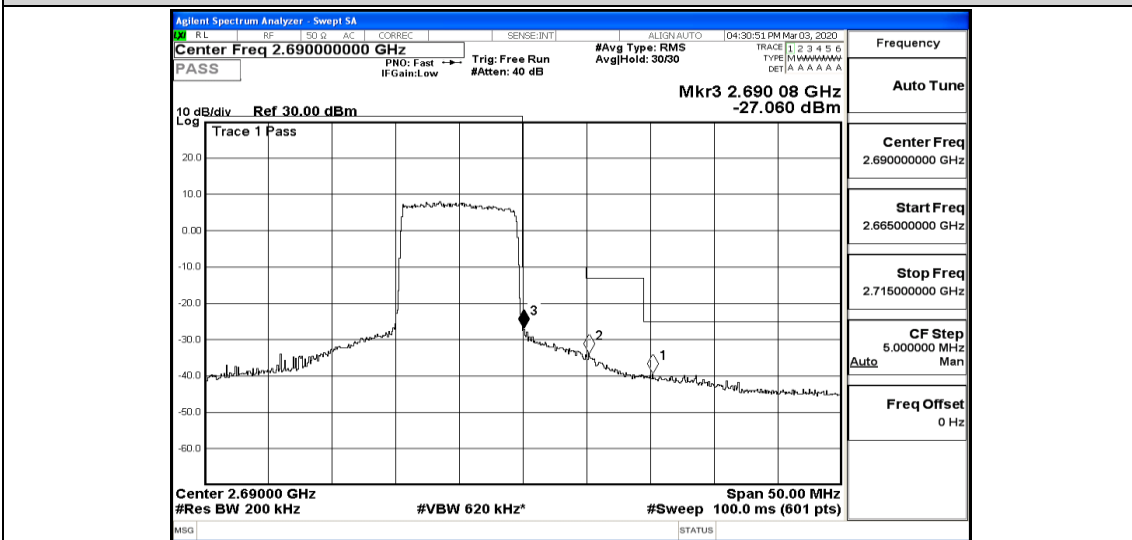

Band41-10MHz-16QAM-41540-50RB#0