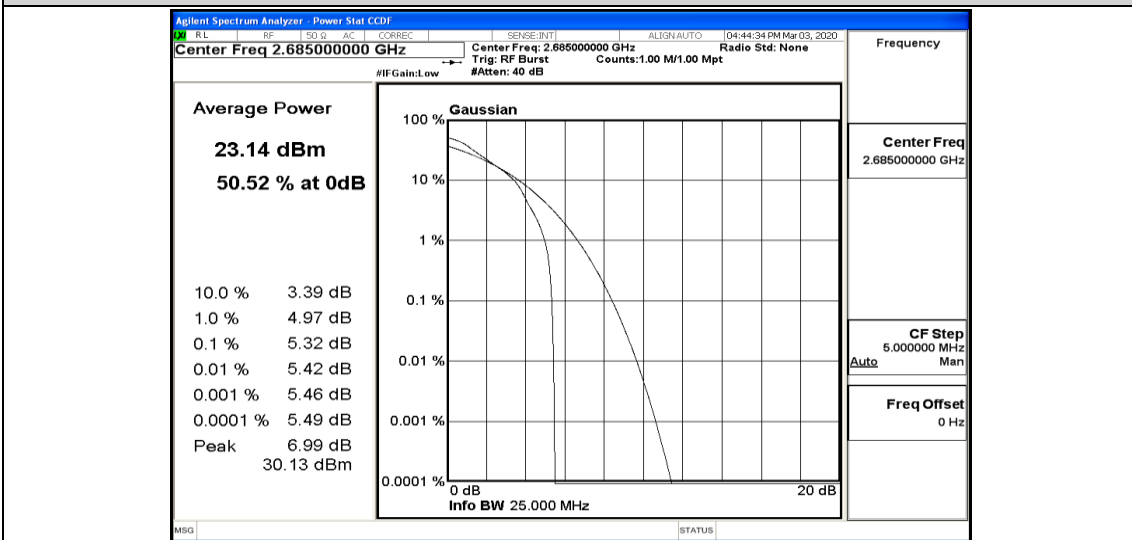

Band41-10MHz-QPSK-41540-1RB#0