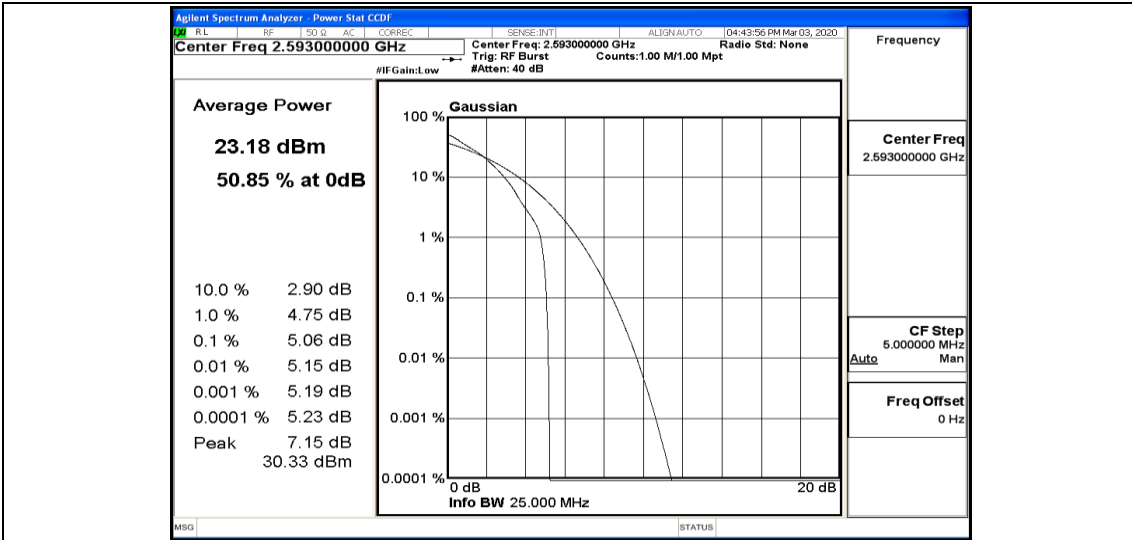

Band41-10MHz-QPSK-40620-1RB#0