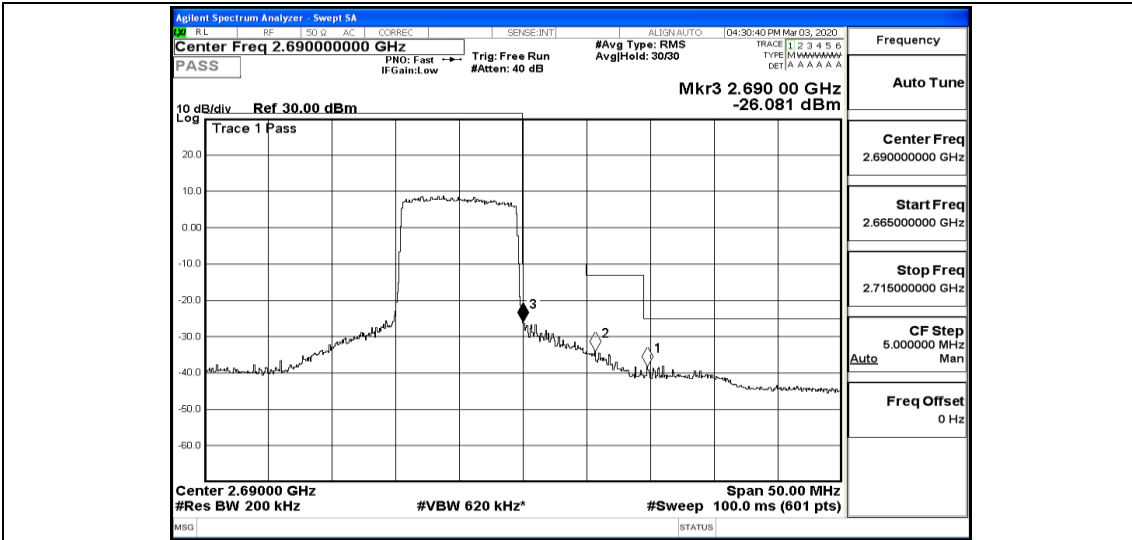

Band41-10MHz-QPSK-41540-50RB#0