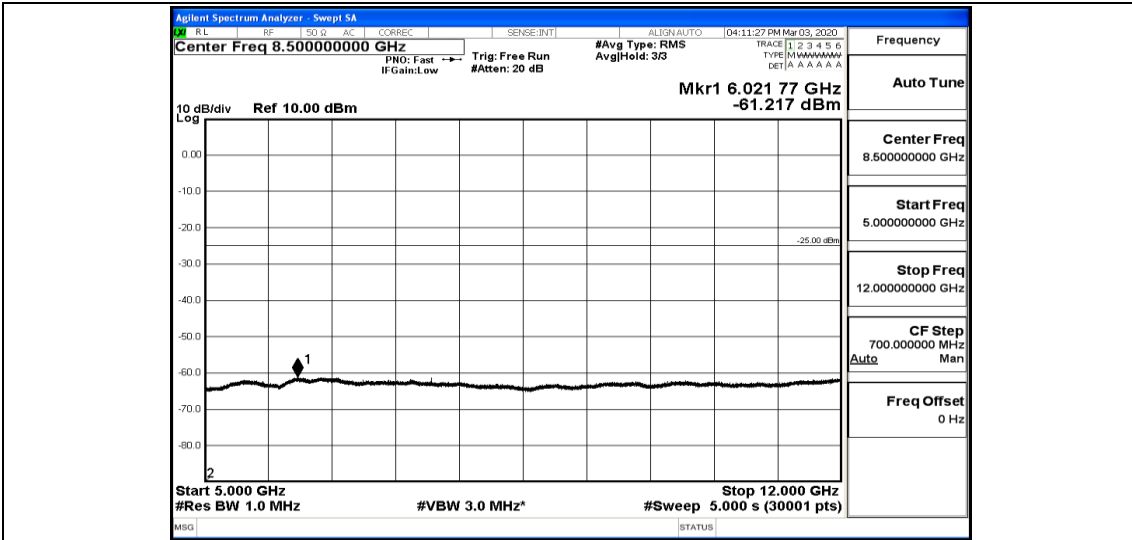

Test Graphs

Band41-5MHz-QPSK-39675-1RB#0-Range3:30~1000MHz

Band41-5MHz-QPSK-39675-1RB#0-Range4:1000~5000MHz

Band41-5MHz-QPSK-39675-1RB#0-Range5:5000~12000MHz

Band41-5MHz-QPSK-39675-1RB#0-Range6:12000~26500MHz