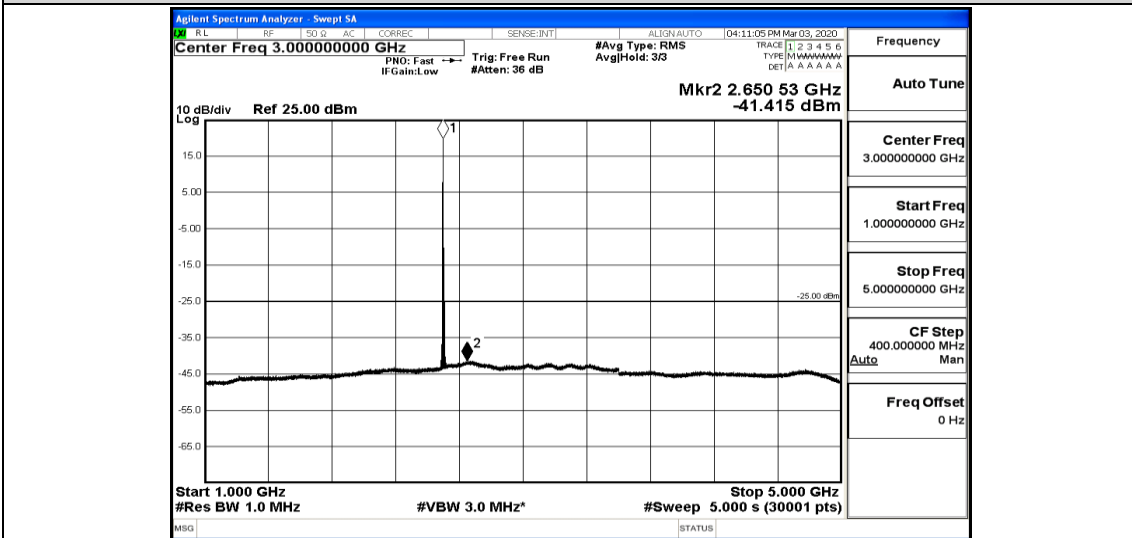

Test Graphs

Band41-5MHz-QPSK-39675-1RB#0-Range3:30~1000MHz

Band41-5MHz-QPSK-39675-1RB#0-Range4:1000~5000MHz

Band41-5MHz-QPSK-39675-1RB#0-Range5:5000~12000MHz

Band41-5MHz-QPSK-39675-1RB#0-Range6:12000~26500MHz