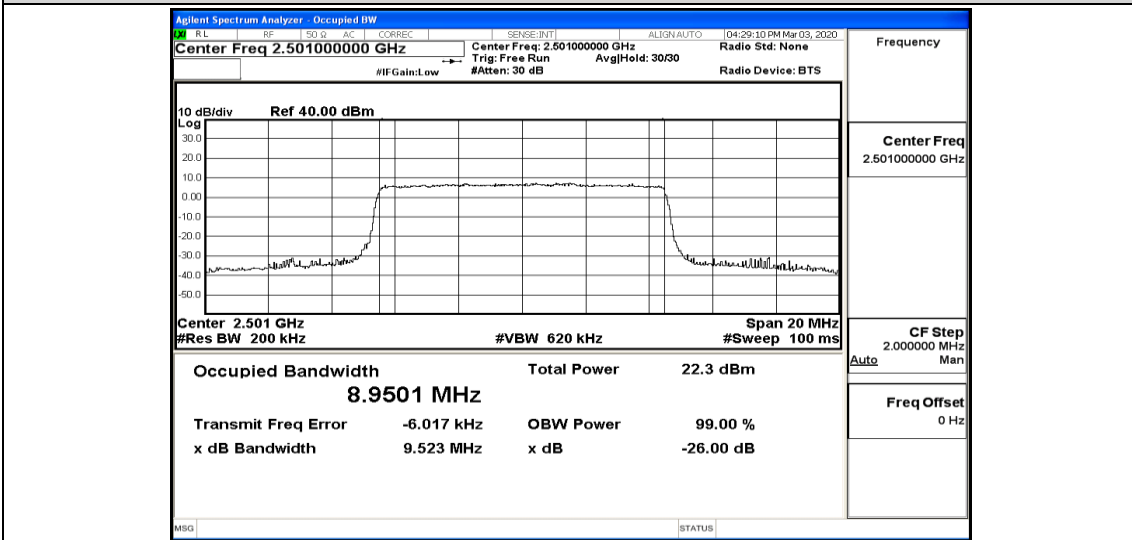

Band41-10MHz-16QAM-39700-50RB#0-8.9501