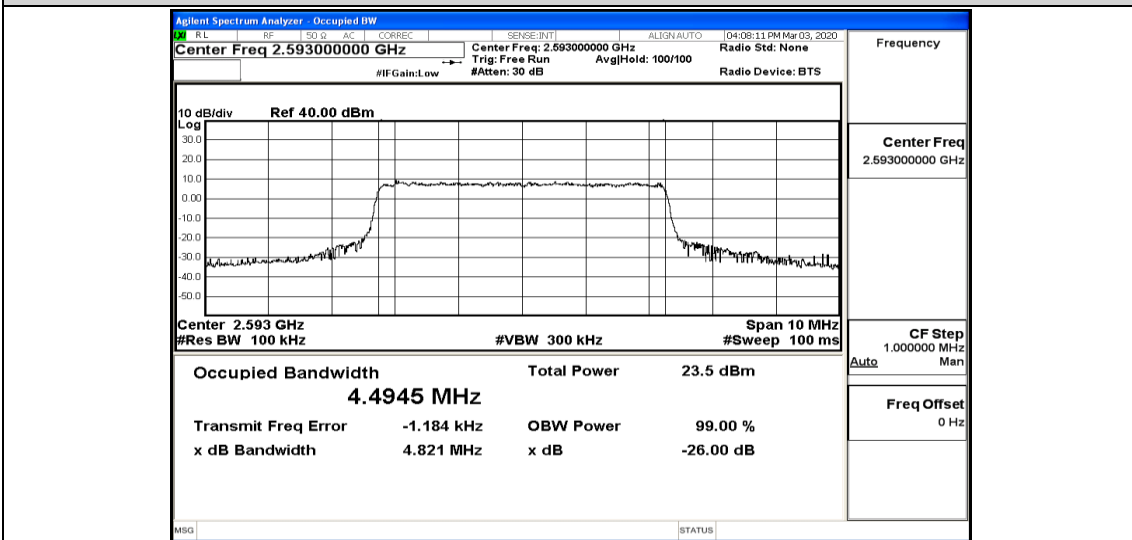

Test Graphs

Band41-5MHz-16QAM-39675-25RB#0-4.4902

Band41-5MHz-16QAM-40620-25RB#0-4.4945

Band41-5MHz-16QAM-41565-25RB#0-4.4912

Band41-10MHz-QPSK-39700-50RB#0-8.9604

Band41-10MHz-QPSK-40620-50RB#0-8.9575

Band41-10MHz-QPSK-41540-50RB#0-8.9493