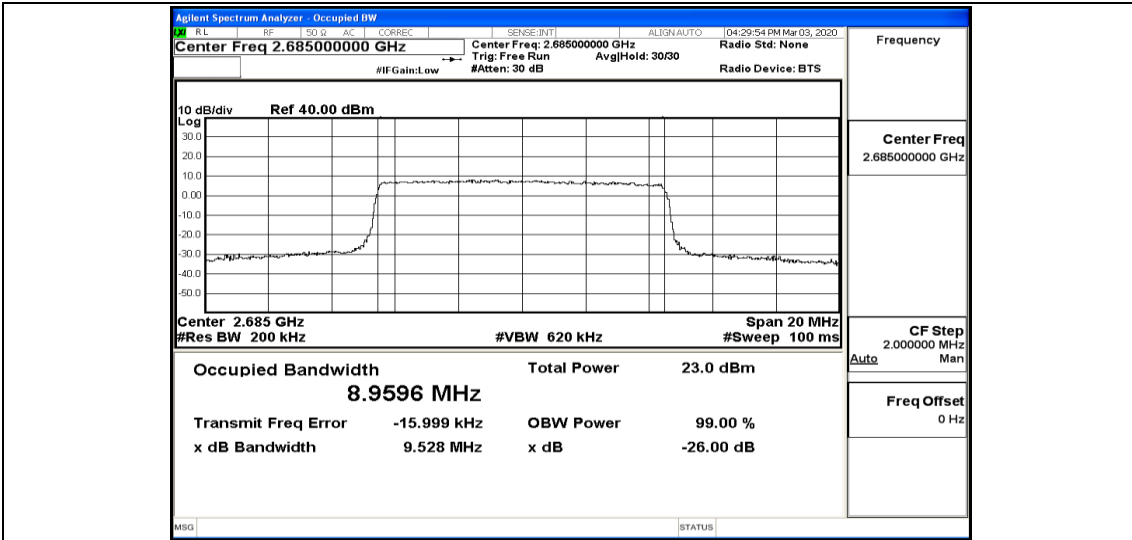

Band41-10MHz-16QAM-41540-50RB#0-8.9596