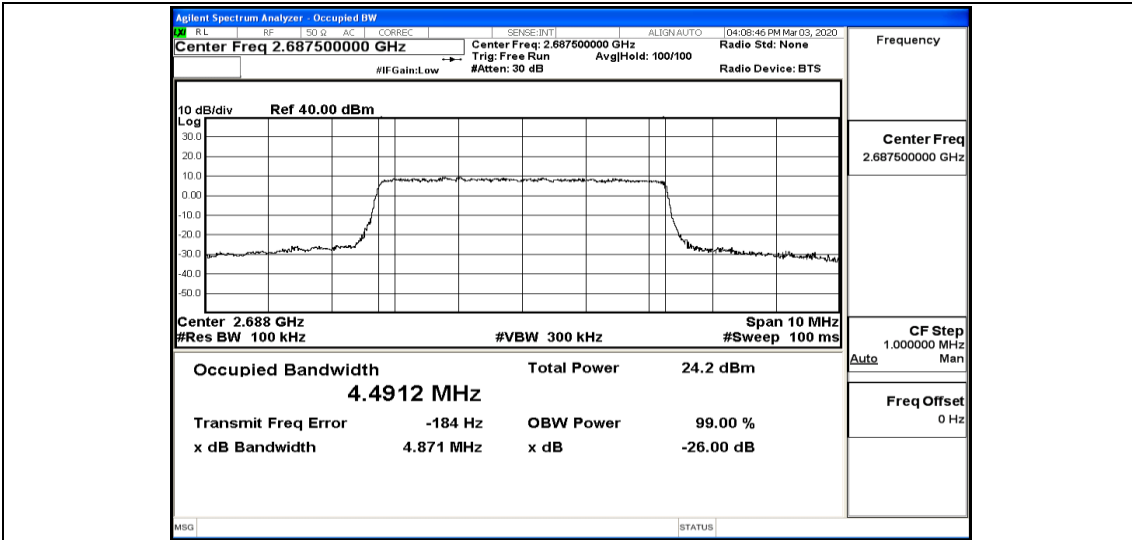

Test Graphs

Band41-5MHz-16QAM-39675-25RB#0-4.4902

Band41-5MHz-16QAM-40620-25RB#0-4.4945

Band41-5MHz-16QAM-41565-25RB#0-4.4912

Band41-10MHz-QPSK-39700-50RB#0-8.9604

Band41-10MHz-QPSK-40620-50RB#0-8.9575

Band41-10MHz-QPSK-41540-50RB#0-8.9493