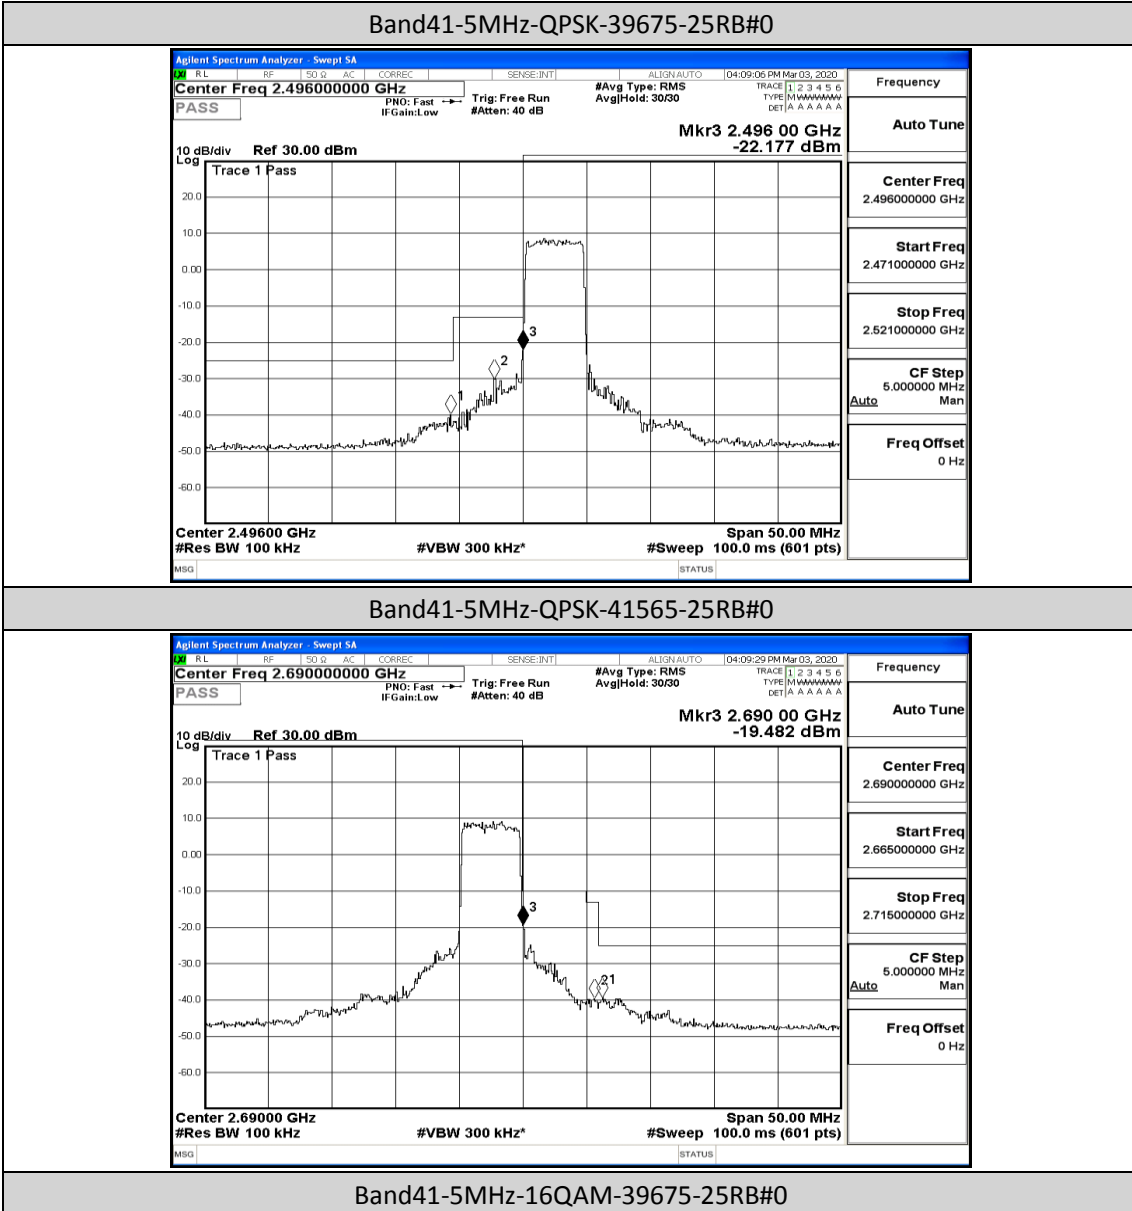

Band41-20MHz-16QAM-39750-100RB#0-17.904

Band41-20MHz-16QAM-40620-100RB#0-17.894

Band41-20MHz-16QAM-41490-100RB#0-17.850

K.4: Band Edge

Test Graphs

Band41-5MHz-16QAM-41565-25RB#0

Band41-10MHz-QPSK-39700-50RB#0