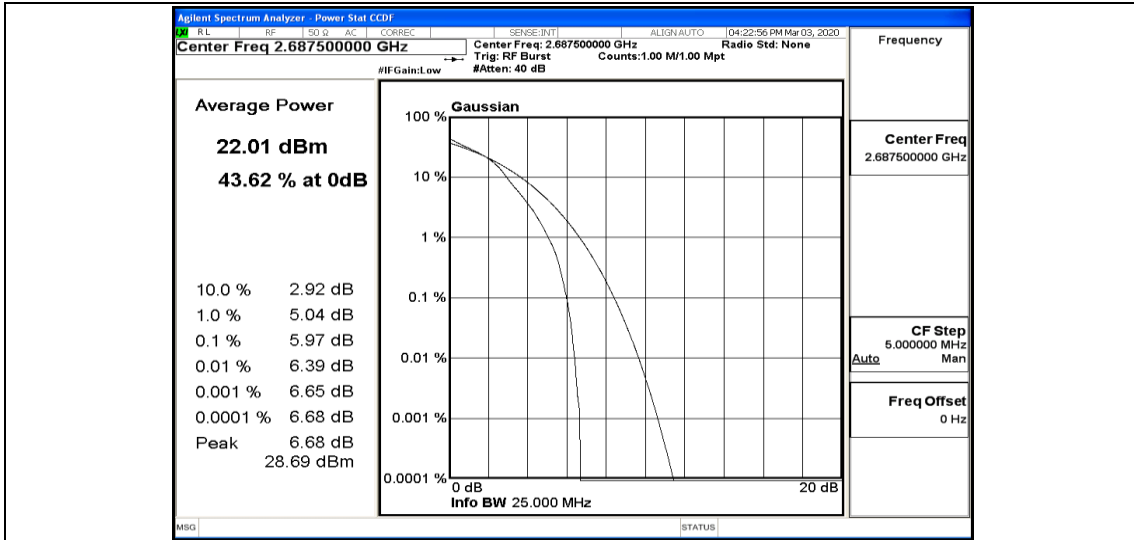

Test Graphs

Band41-5MHz-QPSK-40620-25RB#0
Band41-5MHz-QPSK-41565-25RB#0

Band41-5MHz-16QAM-39675-25RB#0

Band41-5MHz-16QAM-40620-25RB#0

Band41-5MHz-16QAM-41565-25RB#0

Band41-10MHz-QPSK-39700-1RB#0

Band41-10MHz-QPSK-39700-50RB#0