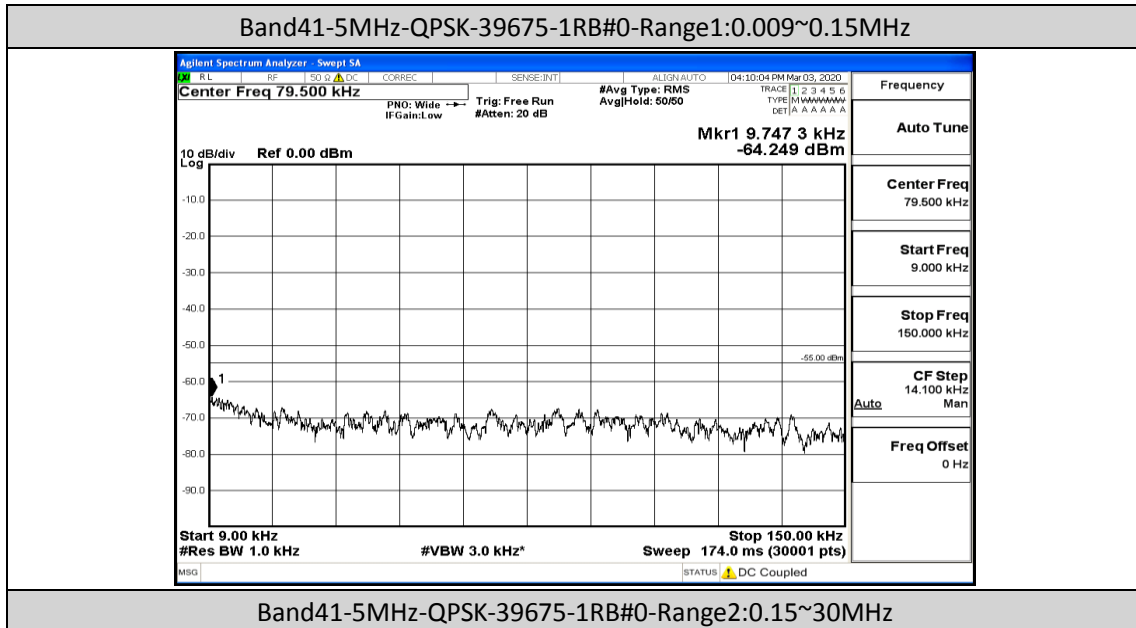

Test Graphs