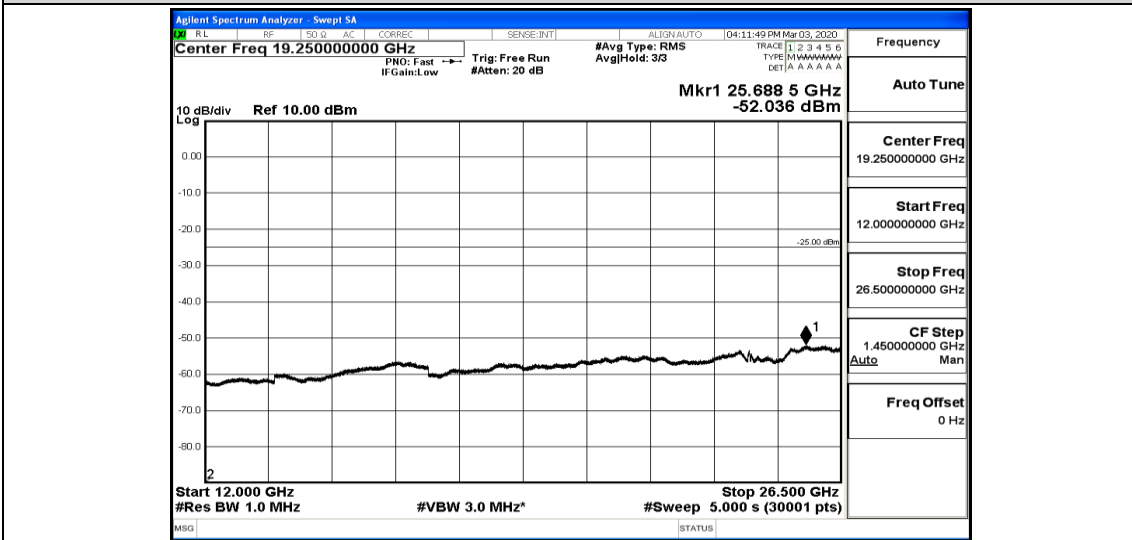

Test Graphs

Band41-5MHz-QPSK-39675-1RB#0-Range3:30~1000MHz

Band41-5MHz-QPSK-39675-1RB#0-Range4:1000~5000MHz

Band41-5MHz-QPSK-39675-1RB#0-Range5:5000~12000MHz

Band41-5MHz-QPSK-39675-1RB#0-Range6:12000~26500MHz