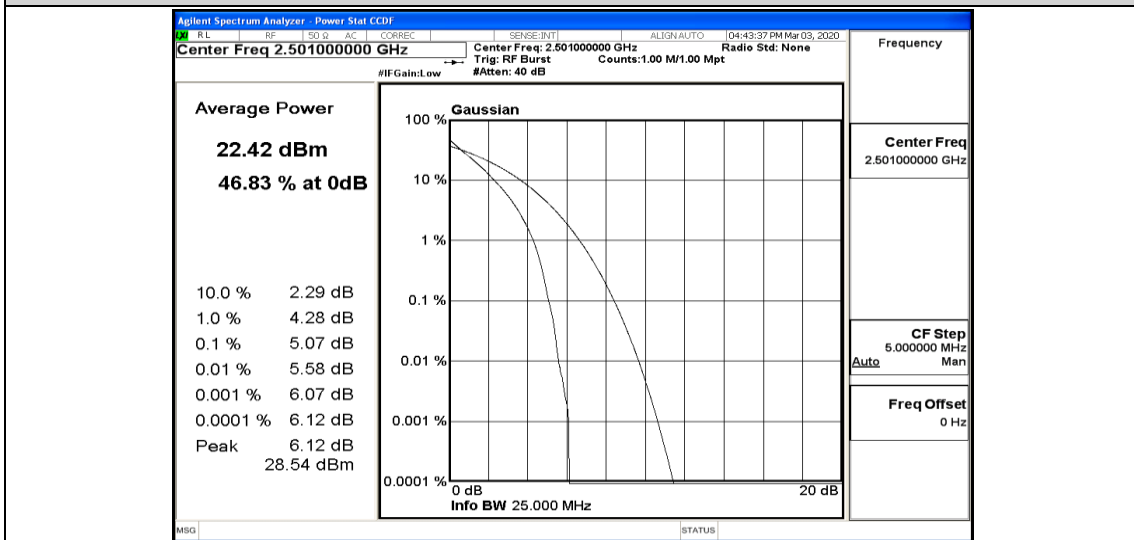

Test Graphs

Band41-5MHz-QPSK-40620-25RB#0
Band41-5MHz-QPSK-41565-25RB#0

Band41-5MHz-16QAM-39675-25RB#0

Band41-5MHz-16QAM-40620-25RB#0

Band41-5MHz-16QAM-41565-25RB#0

Band41-10MHz-QPSK-39700-1RB#0

Band41-10MHz-QPSK-39700-50RB#0