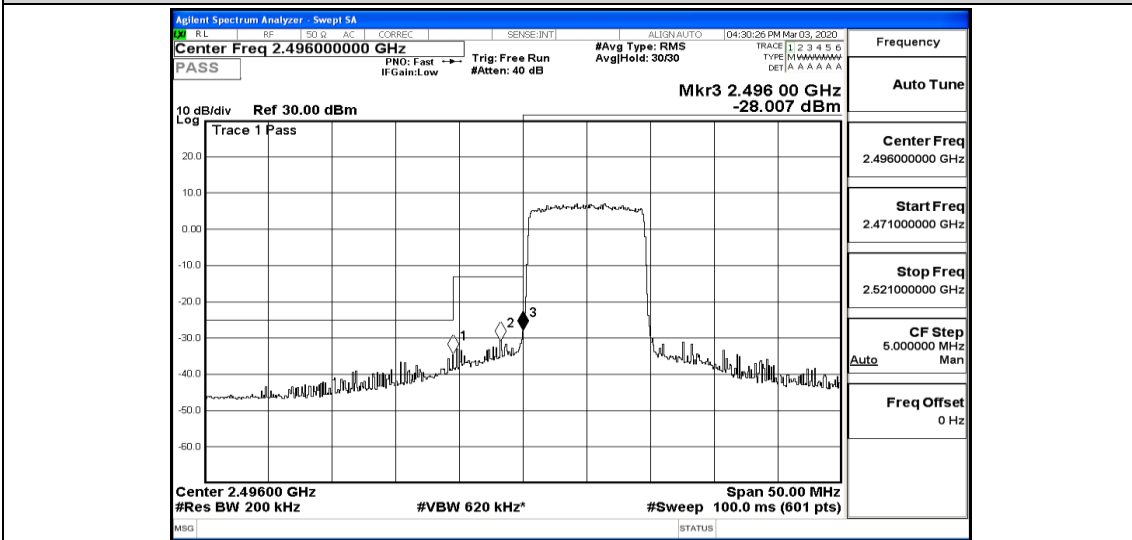

Band41-10MHz-16QAM-39700-50RB#0