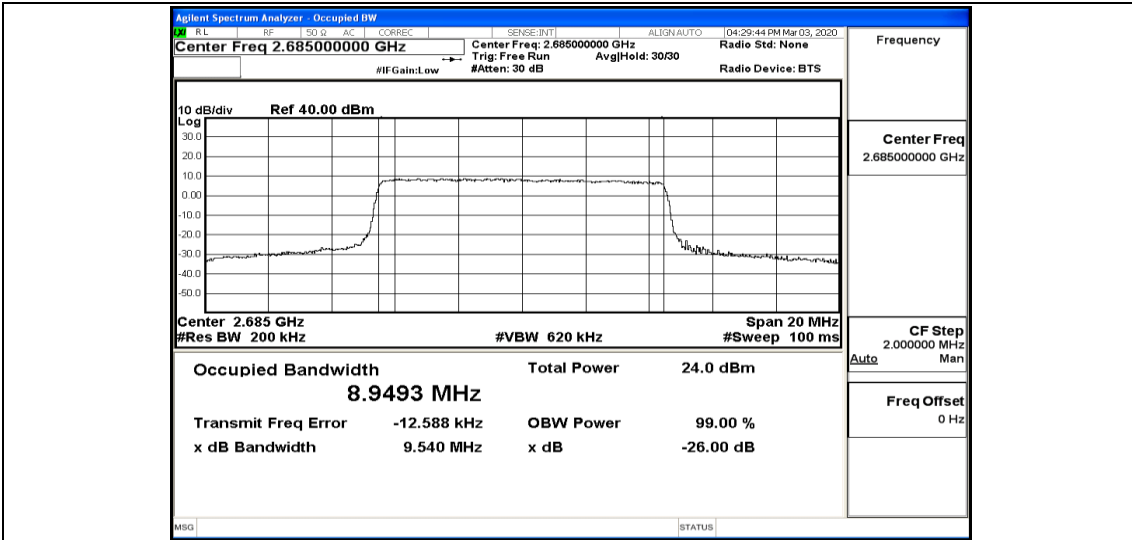

Test Graphs

Band41-5MHz-16QAM-39675-25RB#0-4.4902

Band41-5MHz-16QAM-40620-25RB#0-4.4945

Band41-5MHz-16QAM-41565-25RB#0-4.4912

Band41-10MHz-QPSK-39700-50RB#0-8.9604

Band41-10MHz-QPSK-40620-50RB#0-8.9575

Band41-10MHz-QPSK-41540-50RB#0-8.9493