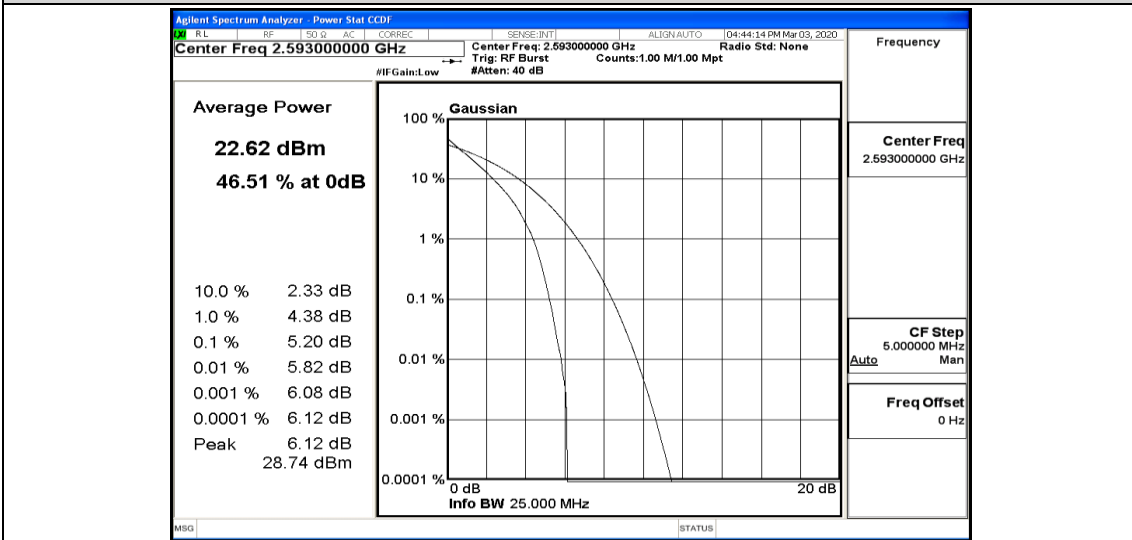

Band41-10MHz-QPSK-40620-50RB#0