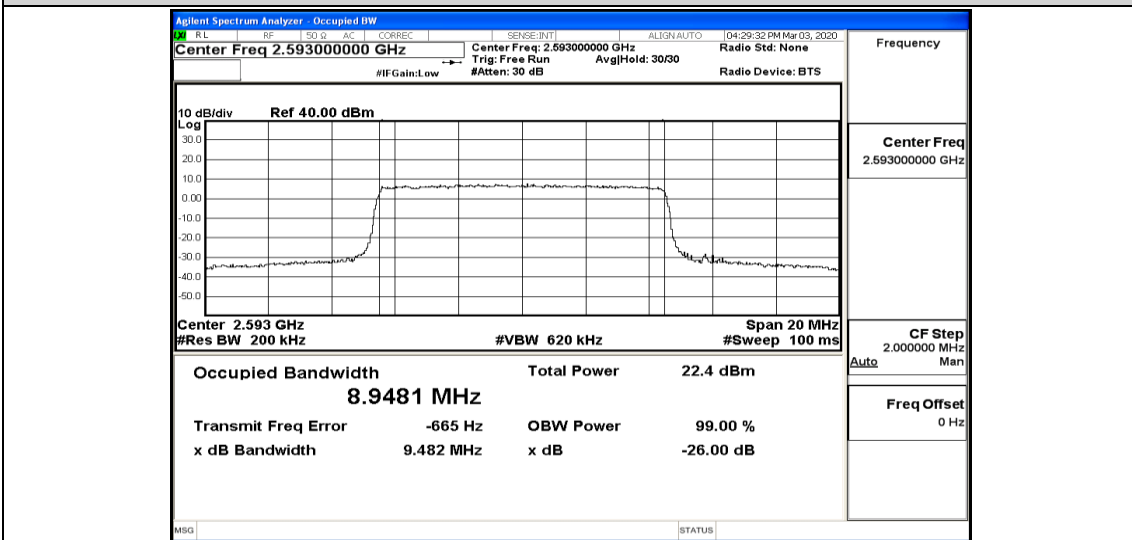

Band41-10MHz-16QAM-40620-50RB#0-8.9481