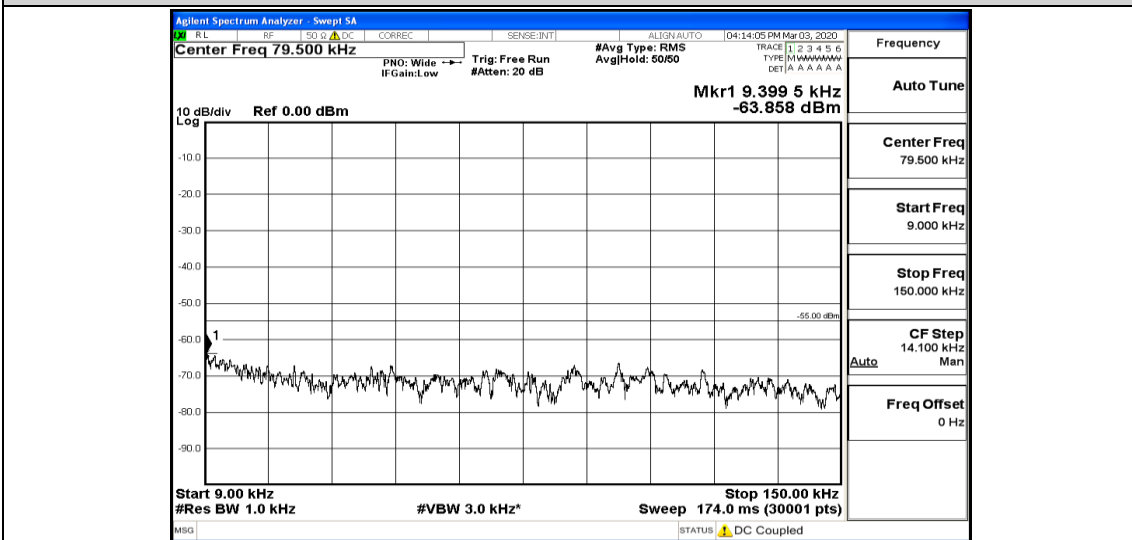

Band41-5MHz-QPSK-40620-1RB#0-Range1:0.009~0.15MHz

Band41-5MHz-QPSK-40620-1RB#0-Range2:0.15~30MHz