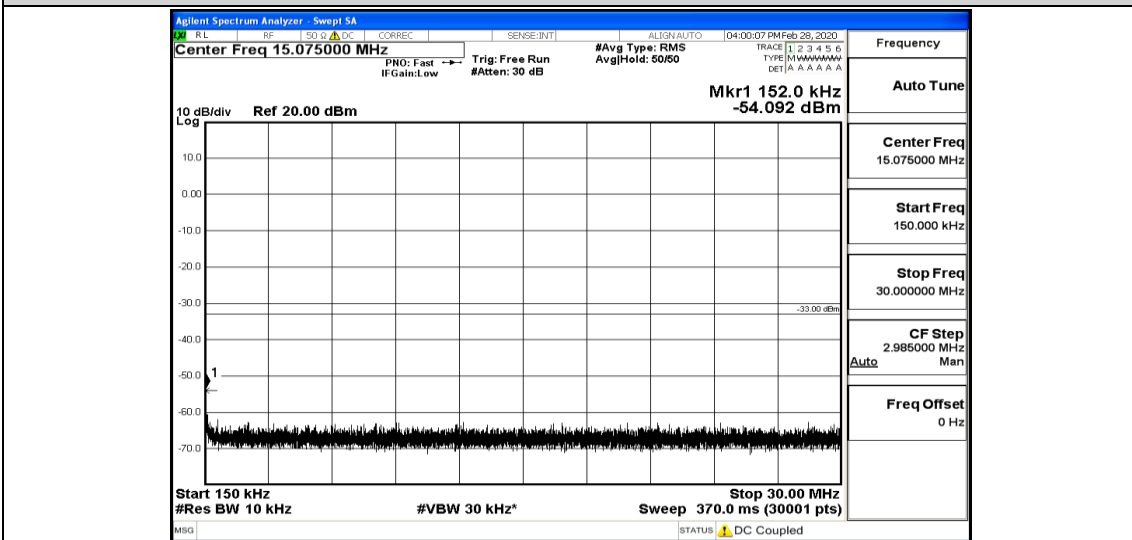

Band25-15MHz-QPSK-26115-1RB#0-Range6:12000~26500MHz

Band25-15MHz-QPSK-26365-1RB#0-Range1:0.009~0.15MHz

Band25-15MHz-QPSK-26365-1RB#0-Range2:0.15~30MHz

Band25-15MHz-QPSK-26365-1RB#0-Range3:30~1000MHz

Band25-15MHz-QPSK-26365-1RB#0-Range4:1000~5000MHz