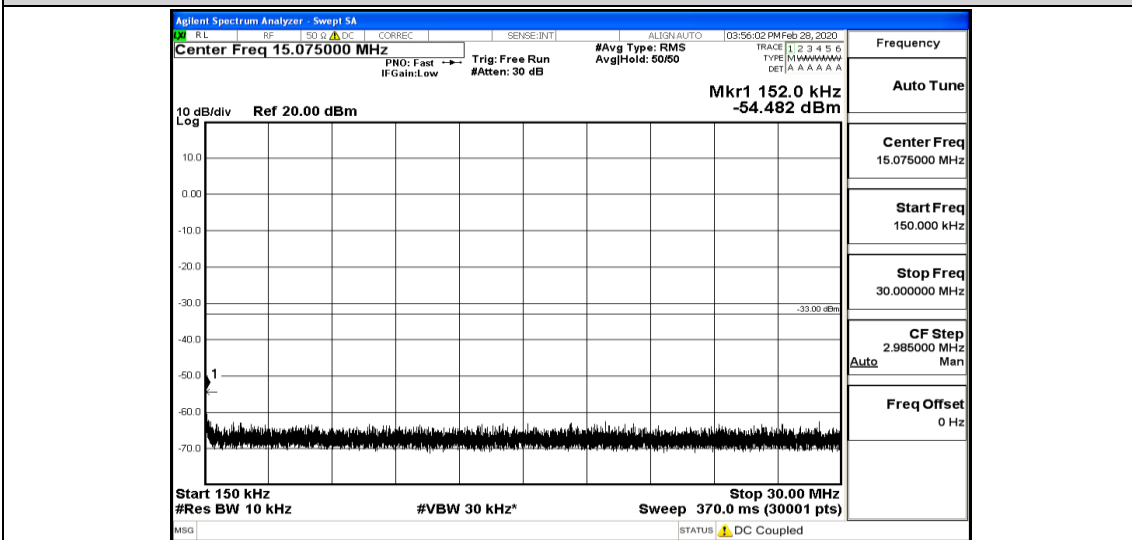

Band25-15MHz-QPSK-26115-1RB#0-Range2:0.15~30MHz

Band25-15MHz-QPSK-26115-1RB#0-Range3:30~1000MHz