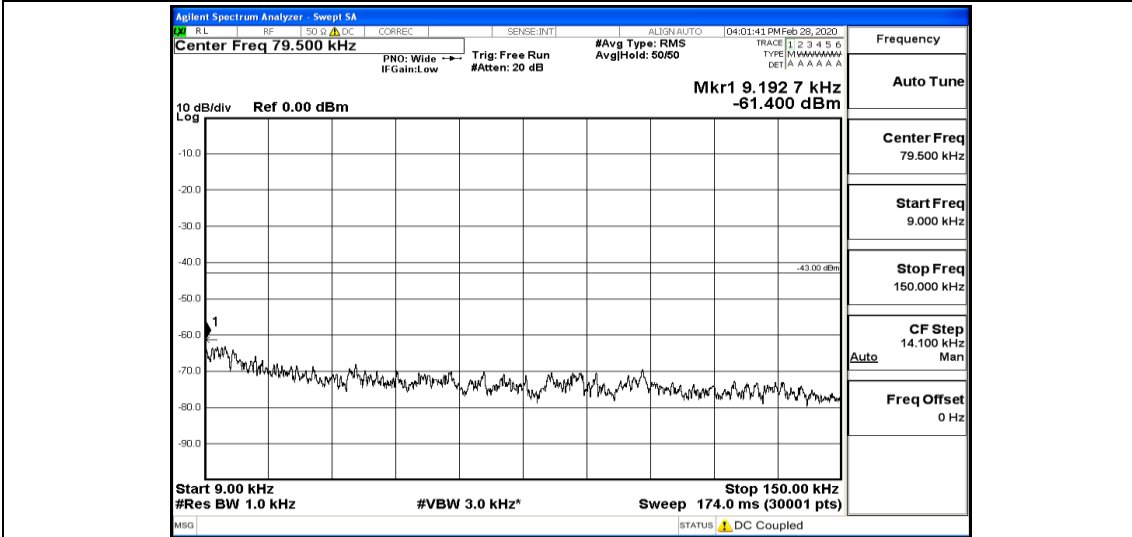

Band25-15MHz-16QAM-26365-1RB#0-Range1:0.009~0.15MHz

Band25-15MHz-16QAM-26365-1RB#0-Range2:0.15~30MHz