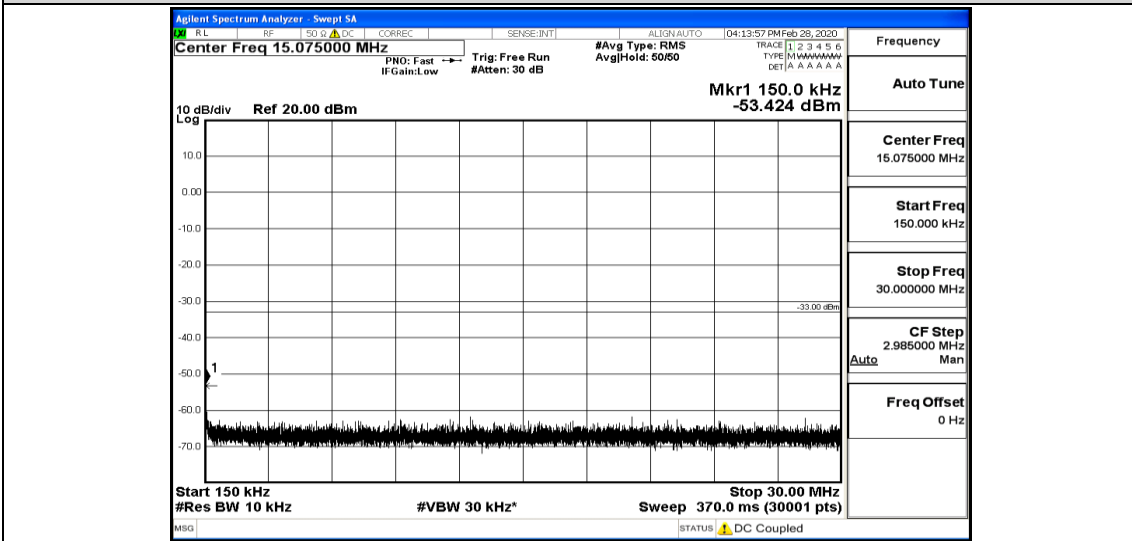

Band25-20MHz-QPSK-26590-1RB#0-Range6:12000~26500MHz

Band25-20MHz-16QAM-26140-1RB#0-Range1:0.009~0.15MHz

Band25-20MHz-16QAM-26140-1RB#0-Range2:0.15~30MHz

Band25-20MHz-16QAM-26140-1RB#0-Range3:30~1000MHz

Band25-20MHz-16QAM-26140-1RB#0-Range4:1000~5000MHz