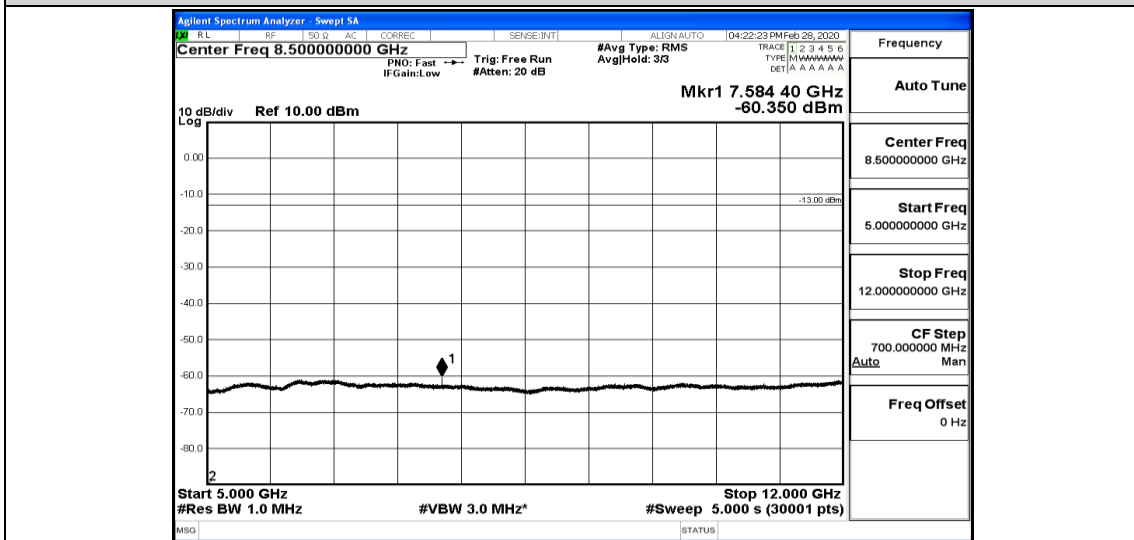

Band25-20MHz-QPSK-26590-1RB#0-Range1:0.009~0.15MHz

Band25-20MHz-QPSK-26590-1RB#0-Range2:0.15~30MHz

Band25-20MHz-QPSK-26590-1RB#0-Range3:30~1000MHz

Band25-20MHz-QPSK-26590-1RB#0-Range4:1000~5000MHz

Band25-20MHz-QPSK-26590-1RB#0-Range5:5000~12000MHz