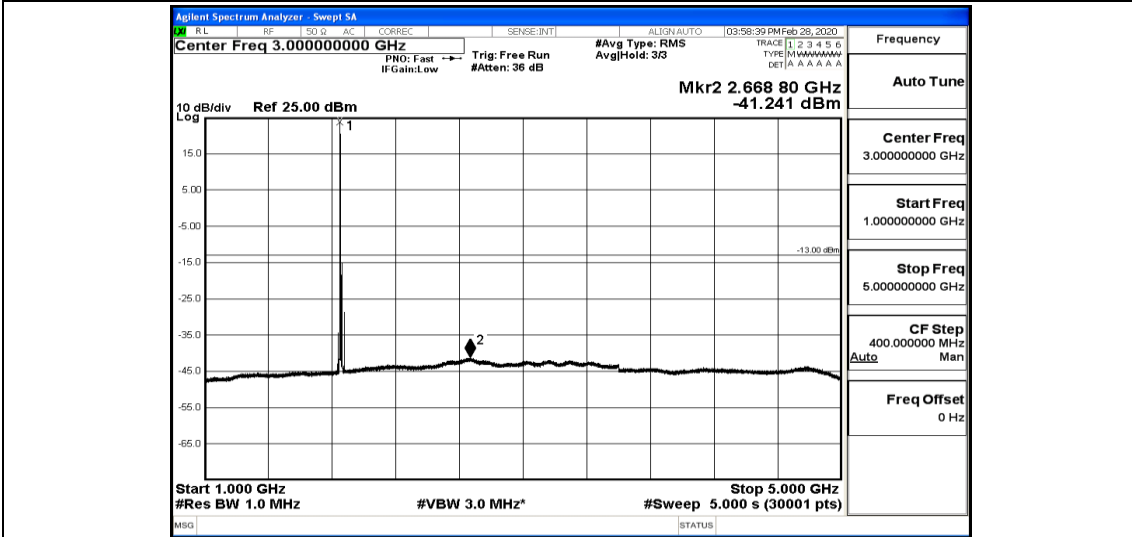

Band25-15MHz-16QAM-26115-1RB#0-Range4:1000~5000MHz

Band25-15MHz-16QAM-26115-1RB#0-Range5:5000~12000MHz