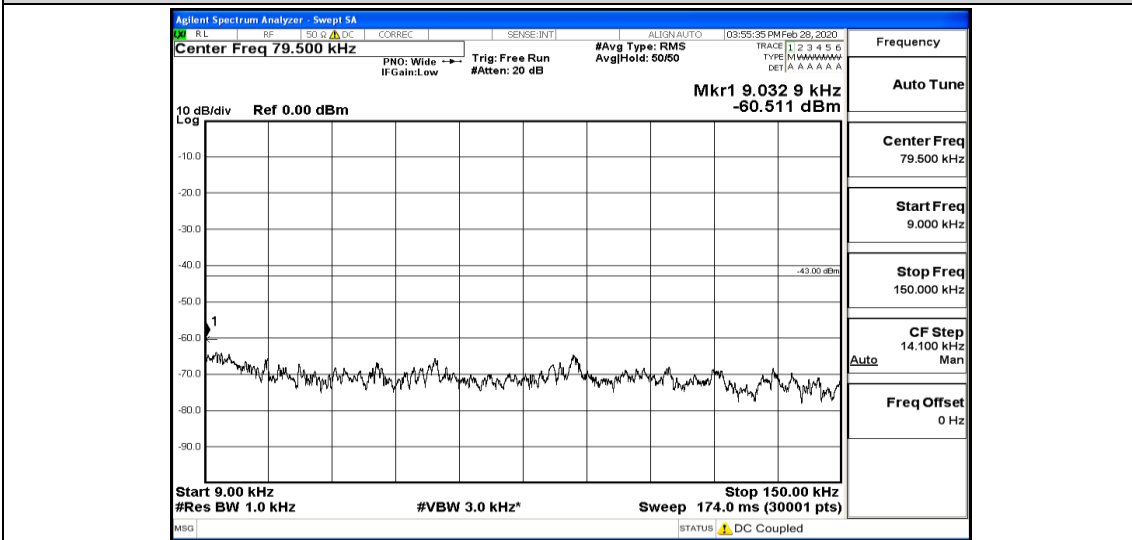

Band25-15MHz-QPSK-26115-1RB#0-Range1:0.009~0.15MHz

Band25-15MHz-QPSK-26115-1RB#0-Range2:0.15~30MHz