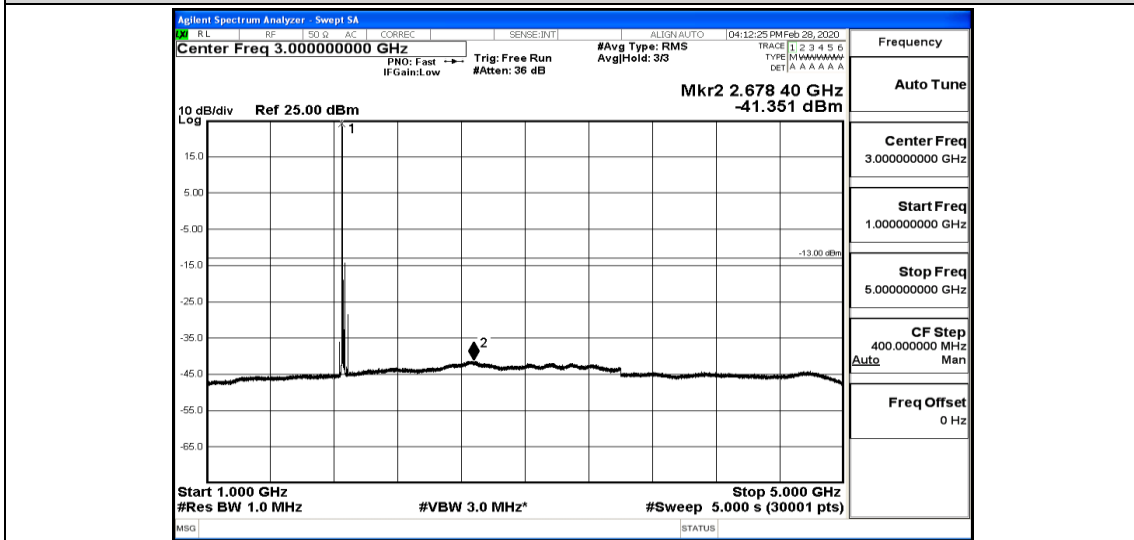

Band25-20MHz-QPSK-26140-1RB#0-Range4:1000~5000MHz

Band25-20MHz-QPSK-26140-1RB#0-Range5:5000~12000MHz