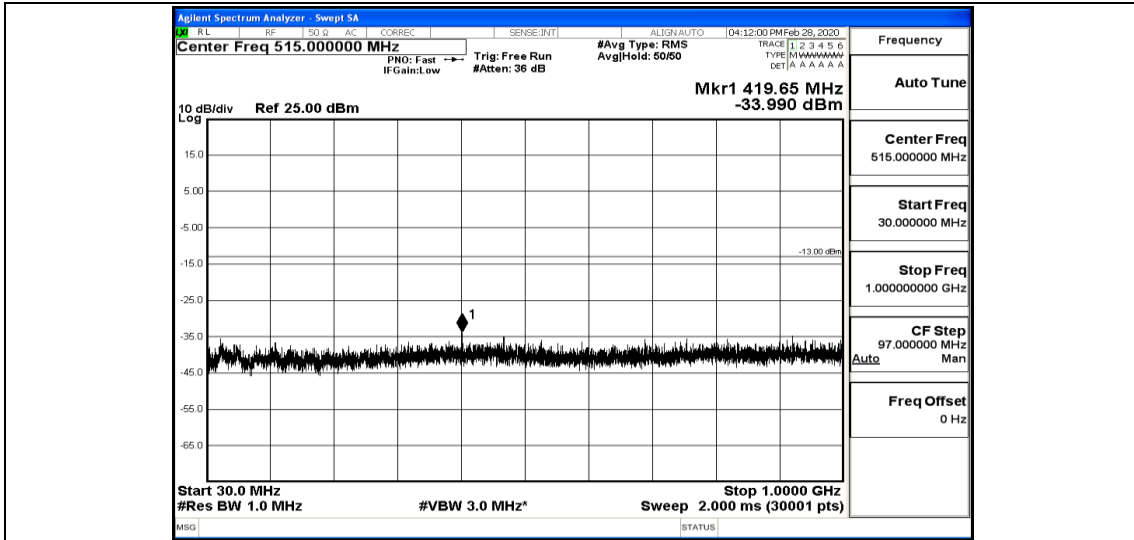

Band25-20MHz-QPSK-26140-1RB#0-Range3:30~1000MHz

Band25-20MHz-QPSK-26140-1RB#0-Range4:1000~5000MHz