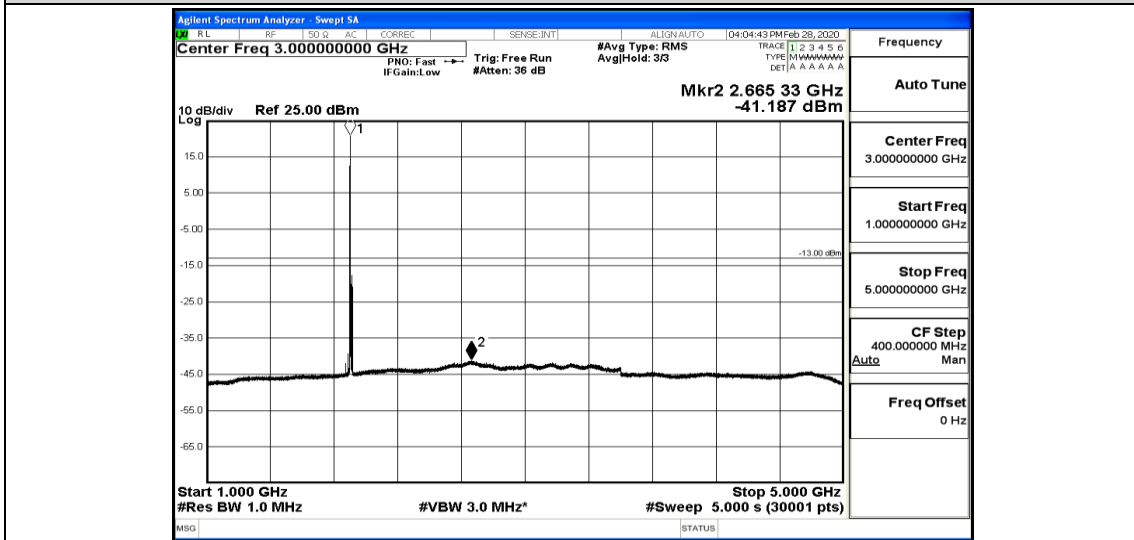

Band25-15MHz-QPSK-26615-1RB#0-Range4:1000~5000MHz

Band25-15MHz-QPSK-26615-1RB#0-Range5:5000~12000MHz