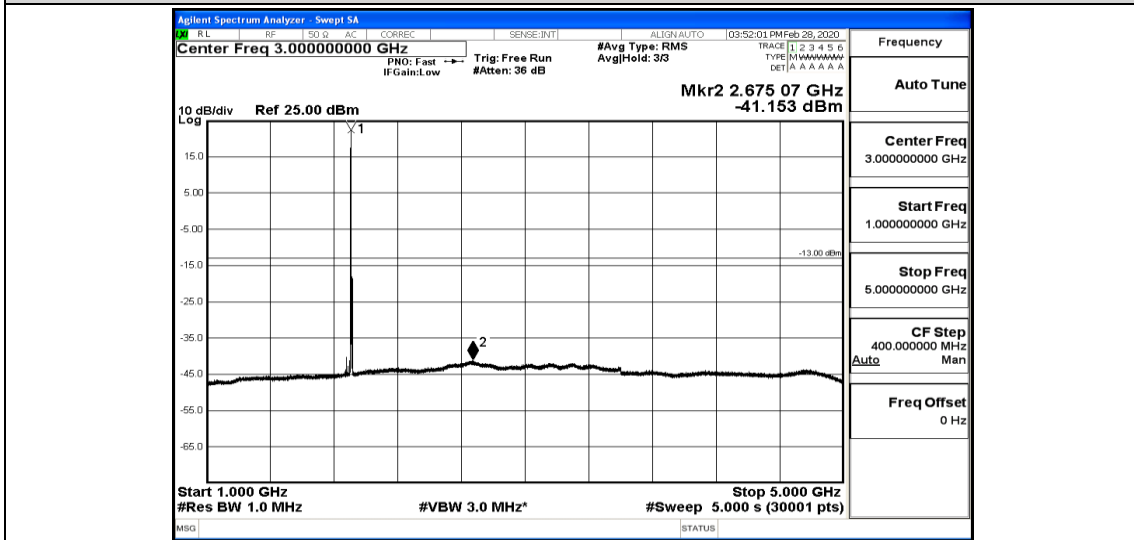

Band25-10MHz-16QAM-26640-1RB#0-Range4:1000~5000MHz

Band25-10MHz-16QAM-26640-1RB#0-Range5:5000~12000MHz