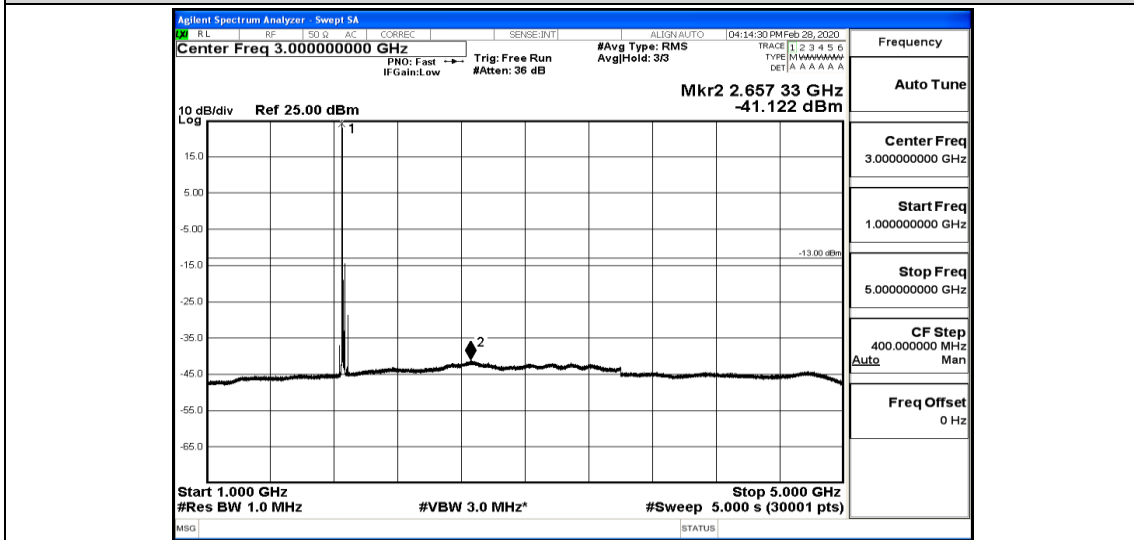

Band25-20MHz-QPSK-26590-1RB#0-Range6:12000~26500MHz

Band25-20MHz-16QAM-26140-1RB#0-Range1:0.009~0.15MHz

Band25-20MHz-16QAM-26140-1RB#0-Range2:0.15~30MHz

Band25-20MHz-16QAM-26140-1RB#0-Range3:30~1000MHz

Band25-20MHz-16QAM-26140-1RB#0-Range4:1000~5000MHz