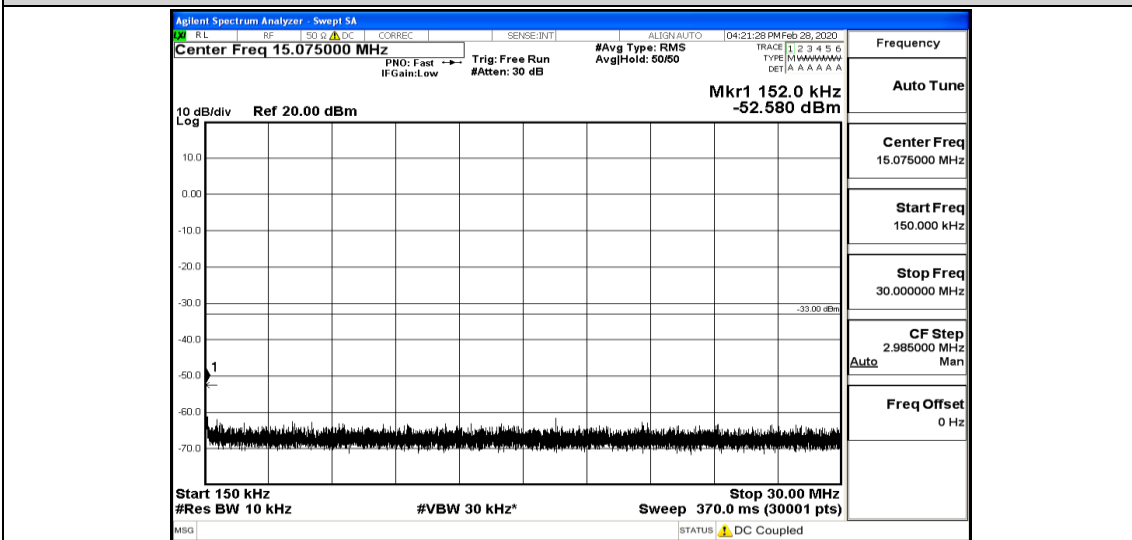

Band25-20MHz-QPSK-26590-1RB#0-Range2:0.15~30MHz

Band25-20MHz-QPSK-26590-1RB#0-Range3:30~1000MHz