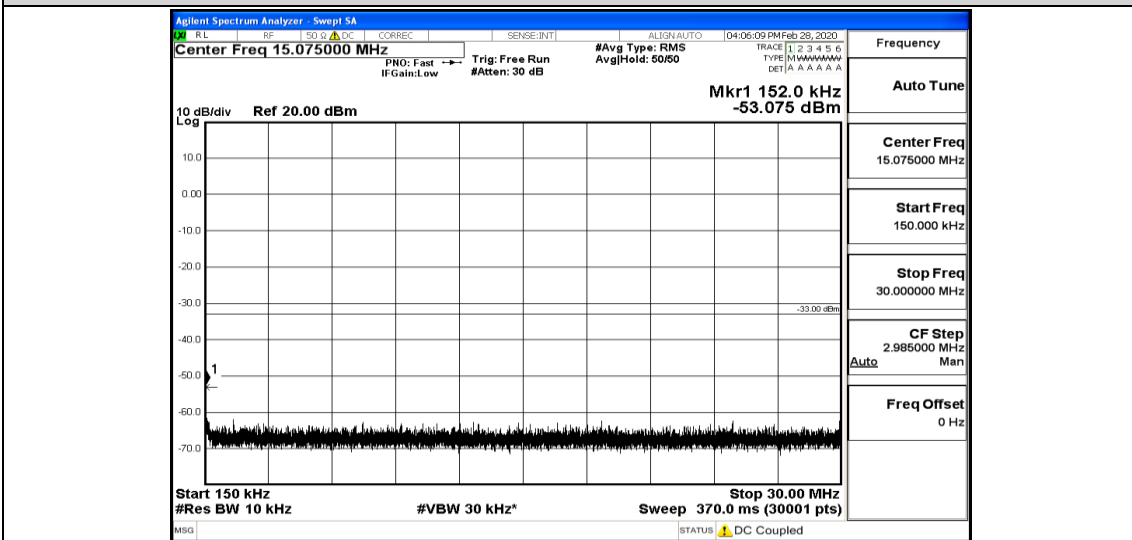

Band25-15MHz-16QAM-26365-1RB#0-Range6:12000~26500MHz

Band25-15MHz-16QAM-26615-1RB#0-Range1:0.009~0.15MHz

Band25-15MHz-16QAM-26615-1RB#0-Range2:0.15~30MHz

Band25-15MHz-16QAM-26615-1RB#0-Range3:30~1000MHz

Band25-15MHz-16QAM-26615-1RB#0-Range4:1000~5000MHz