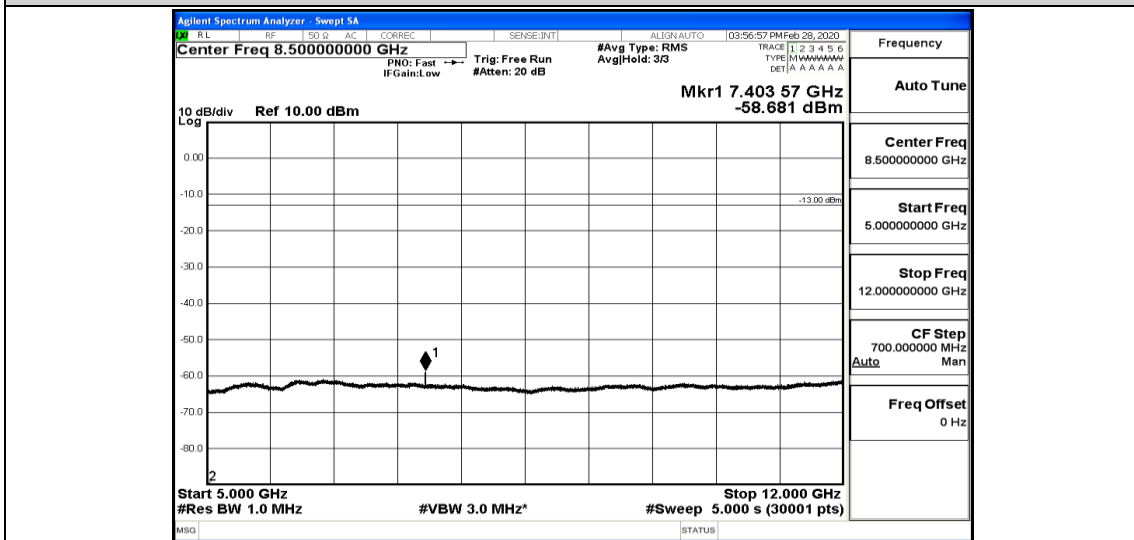

Band25-15MHz-QPSK-26115-1RB#0-Range1:0.009~0.15MHz

Band25-15MHz-QPSK-26115-1RB#0-Range2:0.15~30MHz

Band25-15MHz-QPSK-26115-1RB#0-Range3:30~1000MHz

Band25-15MHz-QPSK-26115-1RB#0-Range4:1000~5000MHz

Band25-15MHz-QPSK-26115-1RB#0-Range5:5000~12000MHz