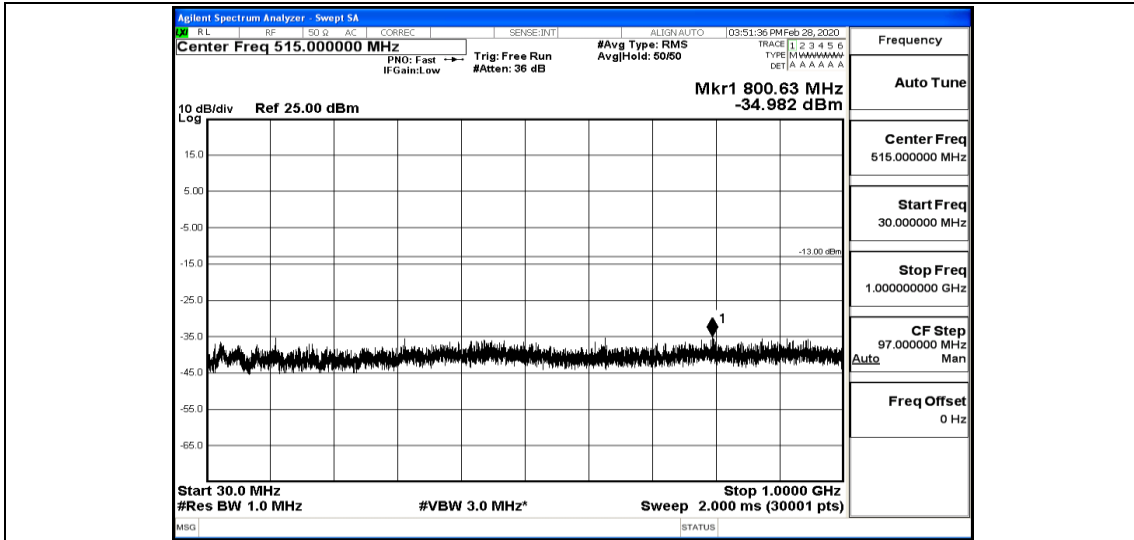

Band25-10MHz-16QAM-26640-1RB#0-Range3:30~1000MHz

Band25-10MHz-16QAM-26640-1RB#0-Range4:1000~5000MHz