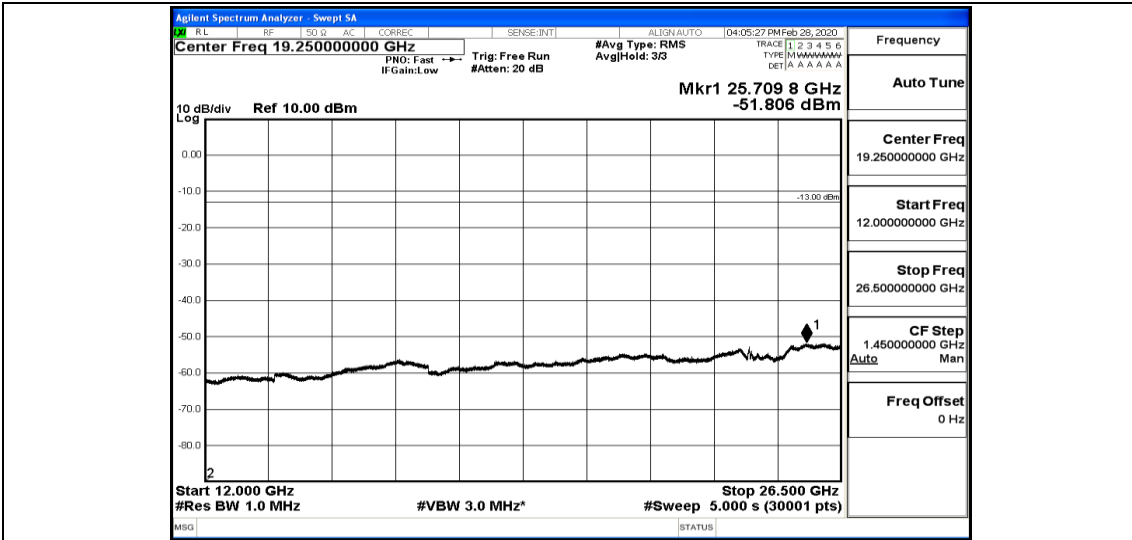

Band25-15MHz-QPSK-26615-1RB#0-Range6:12000~26500MHz

Band25-15MHz-16QAM-26115-1RB#0-Range1:0.009~0.15MHz