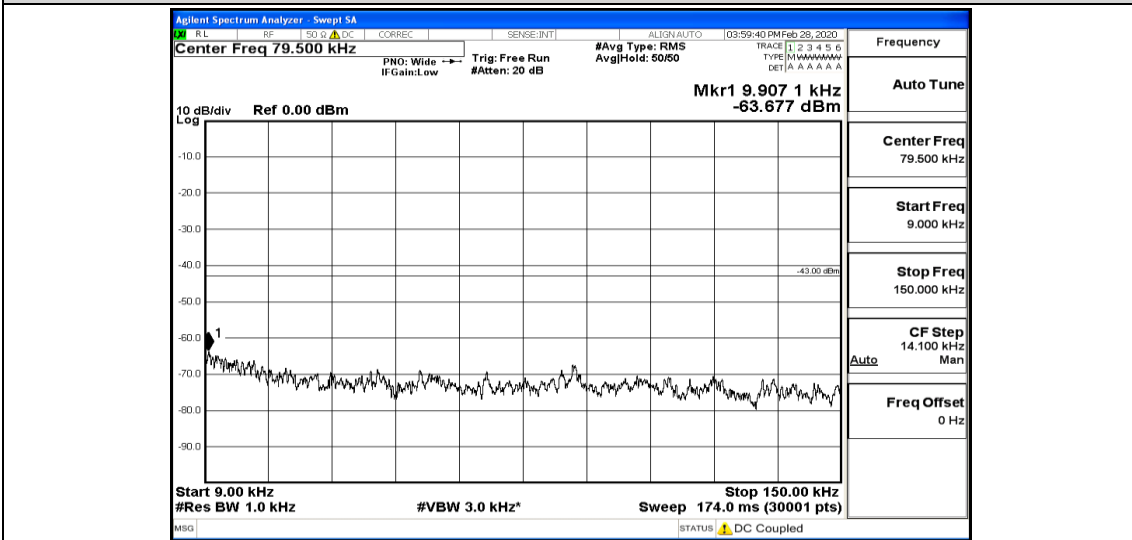

Band25-15MHz-QPSK-26365-1RB#0-Range1:0.009~0.15MHz

Band25-15MHz-QPSK-26365-1RB#0-Range2:0.15~30MHz