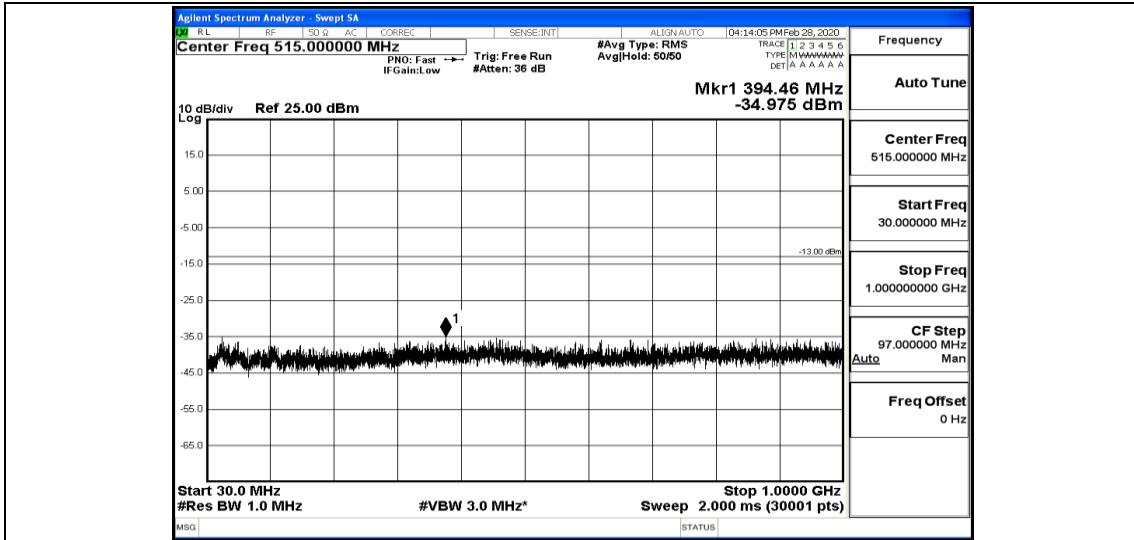

Band25-20MHz-QPSK-26590-1RB#0-Range6:12000~26500MHz

Band25-20MHz-16QAM-26140-1RB#0-Range1:0.009~0.15MHz

Band25-20MHz-16QAM-26140-1RB#0-Range2:0.15~30MHz

Band25-20MHz-16QAM-26140-1RB#0-Range3:30~1000MHz

Band25-20MHz-16QAM-26140-1RB#0-Range4:1000~5000MHz