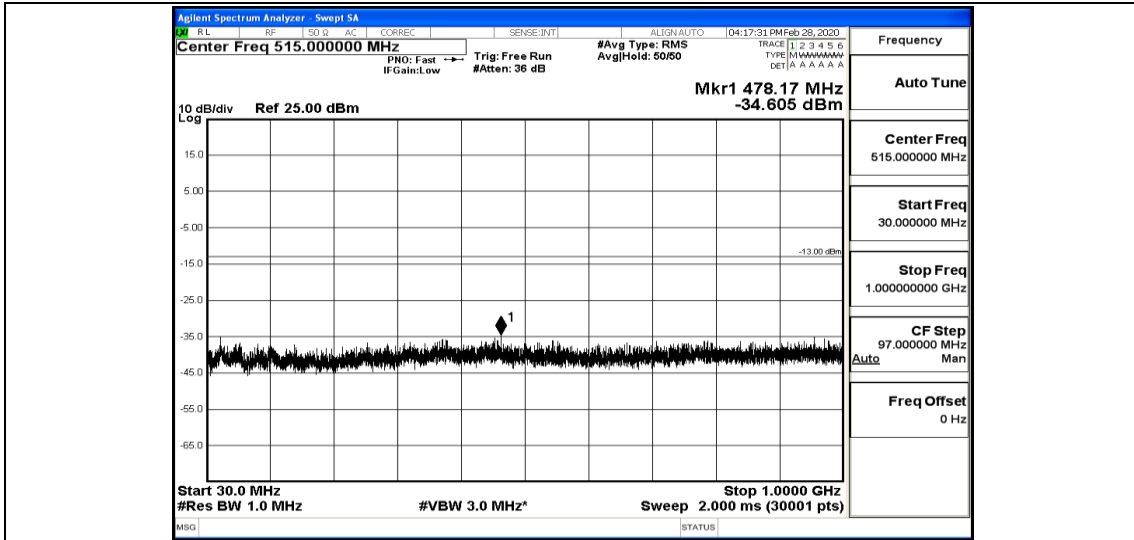

Band25-20MHz-QPSK-26365-1RB#0-Range3:30~1000MHz

Band25-20MHz-QPSK-26365-1RB#0-Range4:1000~5000MHz