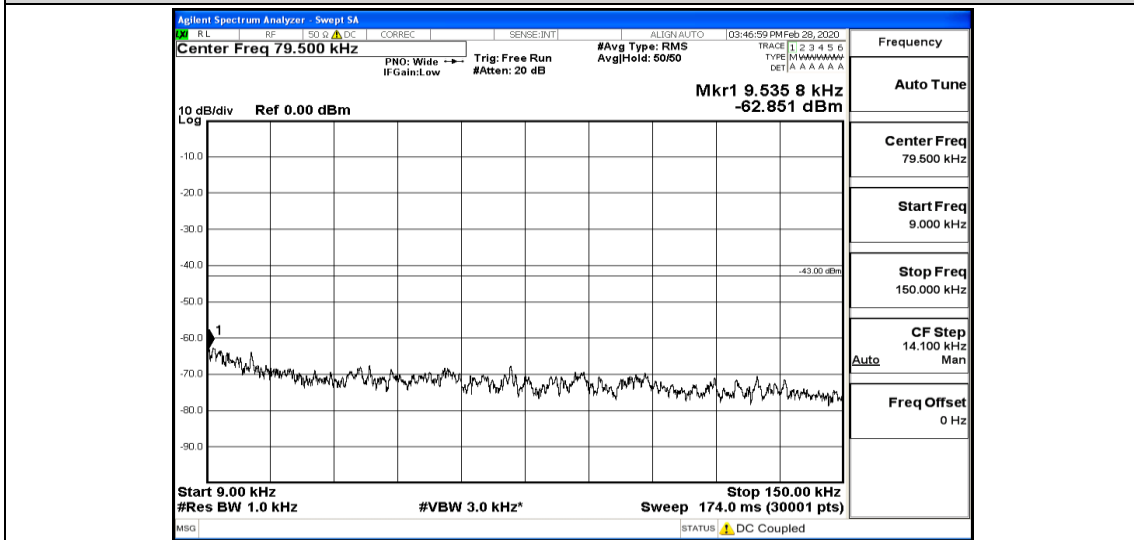

Band25-10MHz-16QAM-26365-1RB#0-Range1:0.009~0.15MHz

Band25-10MHz-16QAM-26365-1RB#0-Range2:0.15~30MHz