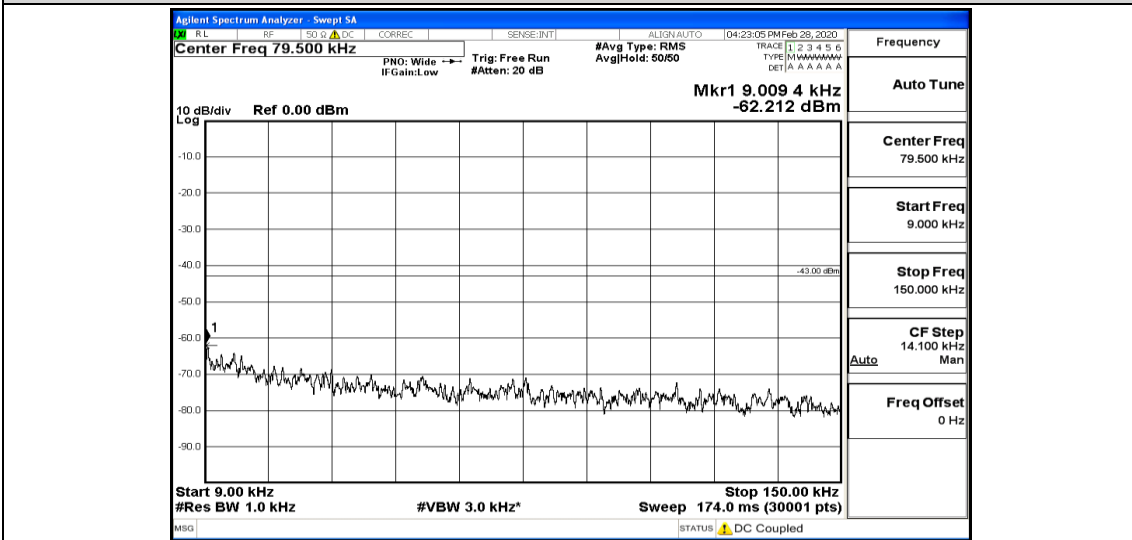

Band25-20MHz-16QAM-26590-1RB#0-Range1:0.009~0.15MHz

Band25-20MHz-16QAM-26590-1RB#0-Range2:0.15~30MHz