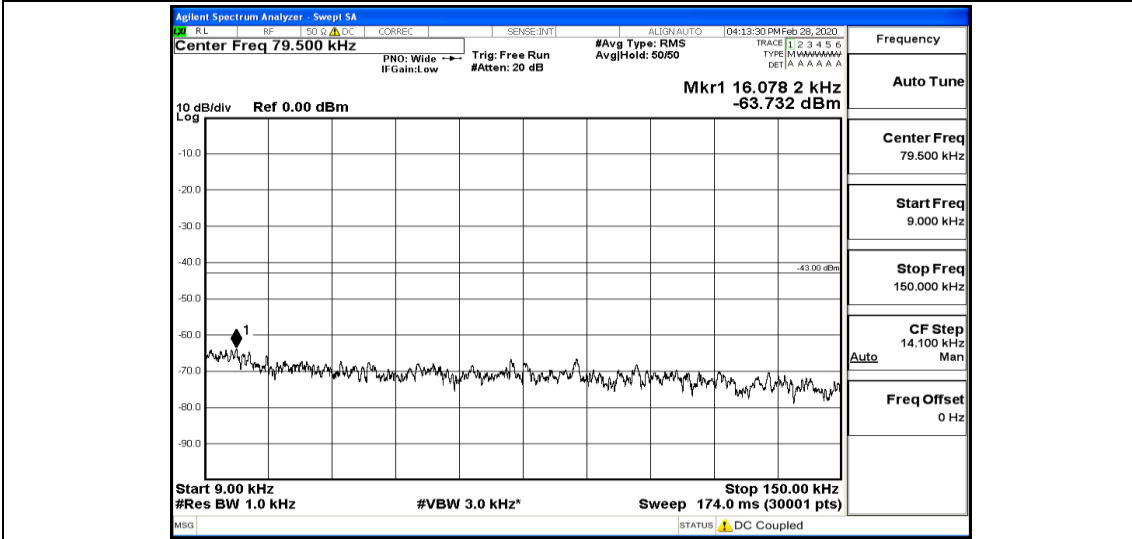

Band25-20MHz-16QAM-26140-1RB#0-Range1:0.009~0.15MHz

Band25-20MHz-16QAM-26140-1RB#0-Range2:0.15~30MHz