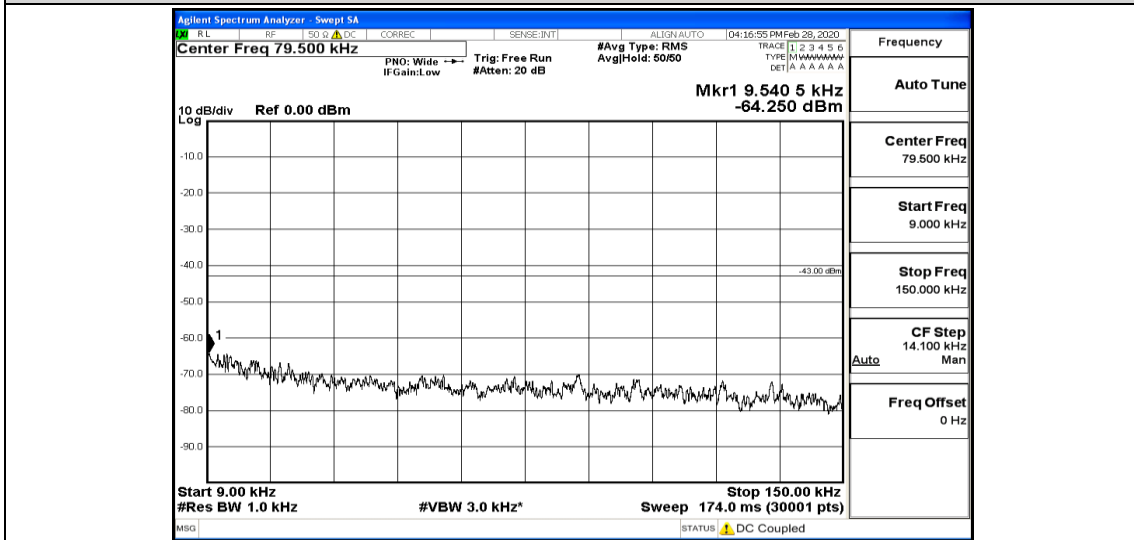

Band25-20MHz-QPSK-26140-1RB#0-Range3:30~1000MHz

Band25-20MHz-QPSK-26140-1RB#0-Range4:1000~5000MHz

Band25-20MHz-QPSK-26140-1RB#0-Range5:5000~12000MHz

Band25-20MHz-QPSK-26140-1RB#0-Range6:12000~26500MHz

Band25-20MHz-QPSK-26365-1RB#0-Range1:0.009~0.15MHz