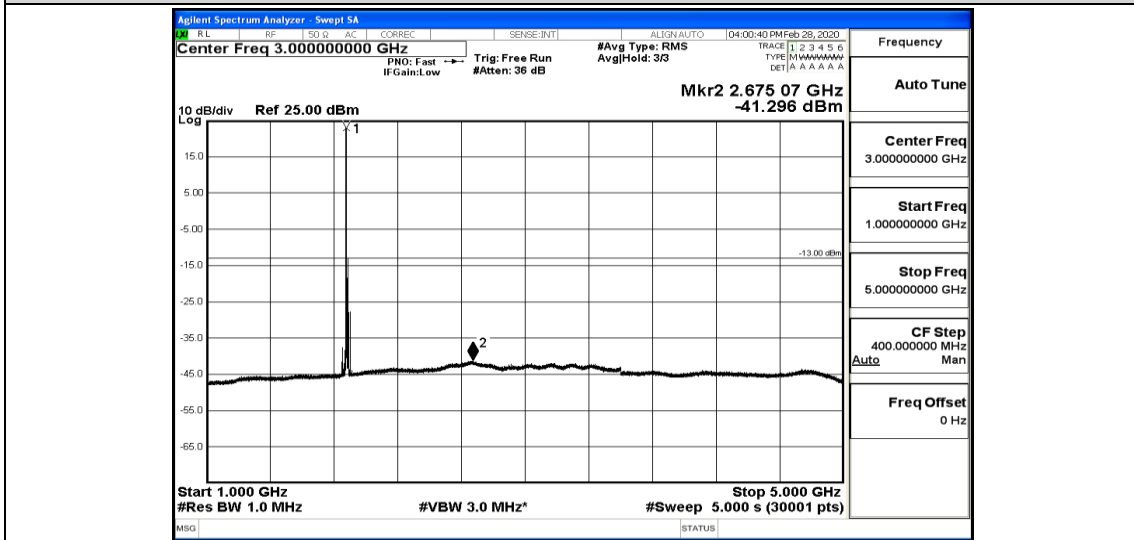

Band25-15MHz-QPSK-26115-1RB#0-Range6:12000~26500MHz

Band25-15MHz-QPSK-26365-1RB#0-Range1:0.009~0.15MHz

Band25-15MHz-QPSK-26365-1RB#0-Range2:0.15~30MHz

Band25-15MHz-QPSK-26365-1RB#0-Range3:30~1000MHz

Band25-15MHz-QPSK-26365-1RB#0-Range4:1000~5000MHz