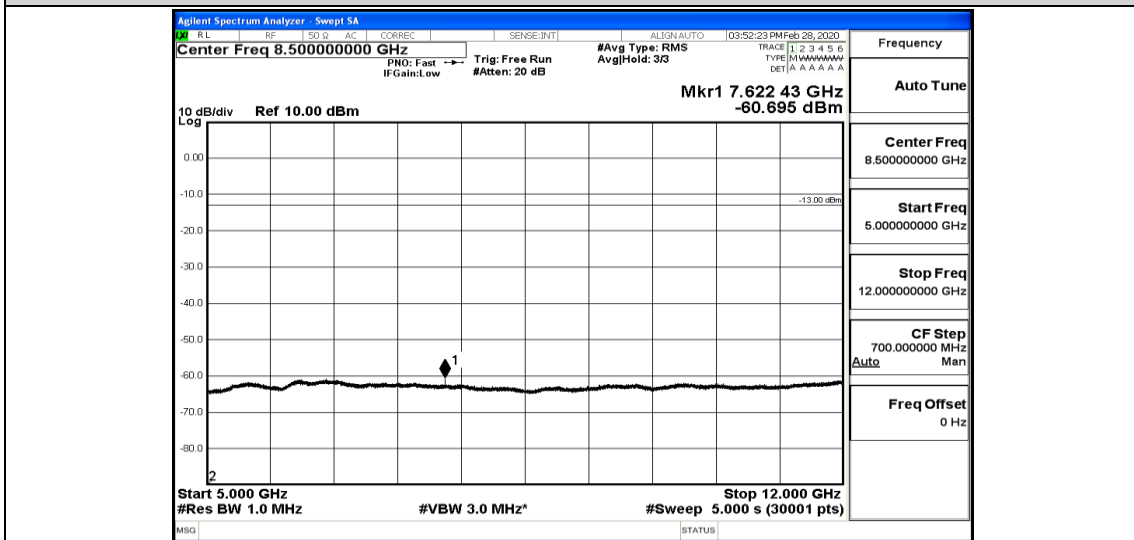

Band25-10MHz-16QAM-26640-1RB#0-Range5:5000~12000MHz

Band25-10MHz-16QAM-26640-1RB#0-Range6:12000~26500MHz