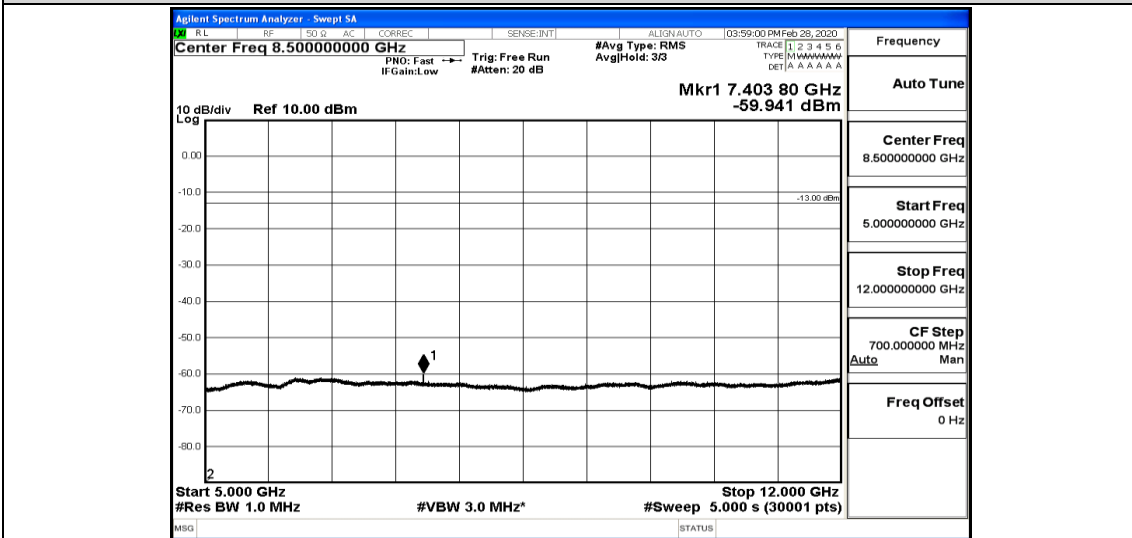

Band25-15MHz-16QAM-26115-1RB#0-Range2:0.15~30MHz

Band25-15MHz-16QAM-26115-1RB#0-Range3:30~1000MHz

Band25-15MHz-16QAM-26115-1RB#0-Range4:1000~5000MHz

Band25-15MHz-16QAM-26115-1RB#0-Range5:5000~12000MHz

Band25-15MHz-16QAM-26115-1RB#0-Range6:12000~26500MHz