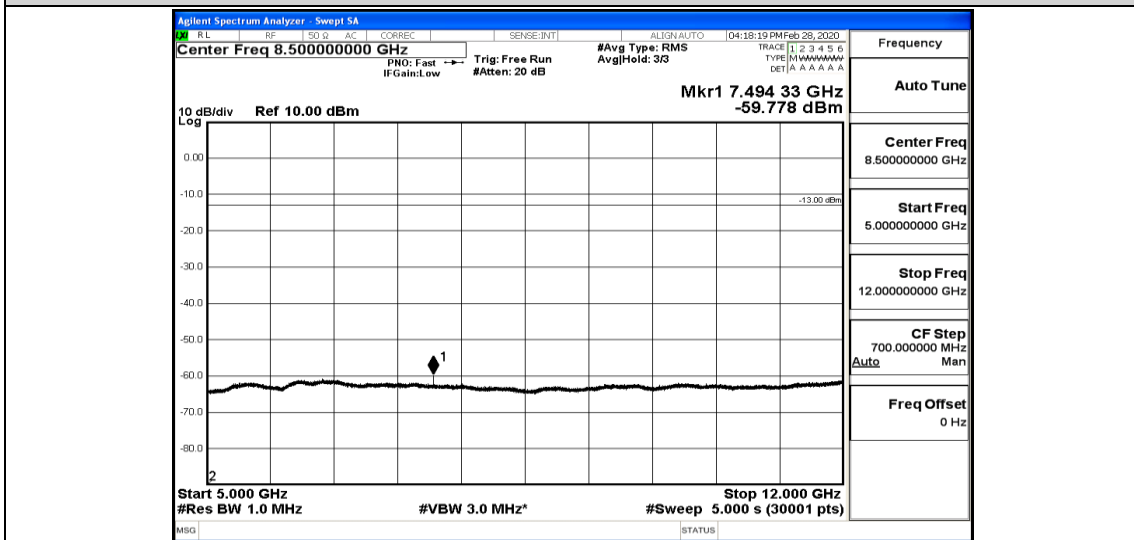

Band25-20MHz-QPSK-26365-1RB#0-Range2:0.15~30MHz

Band25-20MHz-QPSK-26365-1RB#0-Range3:30~1000MHz

Band25-20MHz-QPSK-26365-1RB#0-Range4:1000~5000MHz

Band25-20MHz-QPSK-26365-1RB#0-Range5:5000~12000MHz

Band25-20MHz-QPSK-26365-1RB#0-Range6:12000~26500MHz

Band25-20MHz-QPSK-26590-1RB#0-Range1:0.009~0.15MHz

Band25-20MHz-QPSK-26590-1RB#0-Range2:0.15~30MHz

Band25-20MHz-QPSK-26590-1RB#0-Range3:30~1000MHz

Band25-20MHz-QPSK-26590-1RB#0-Range4:1000~5000MHz

Band25-20MHz-QPSK-26590-1RB#0-Range5:5000~12000MHz