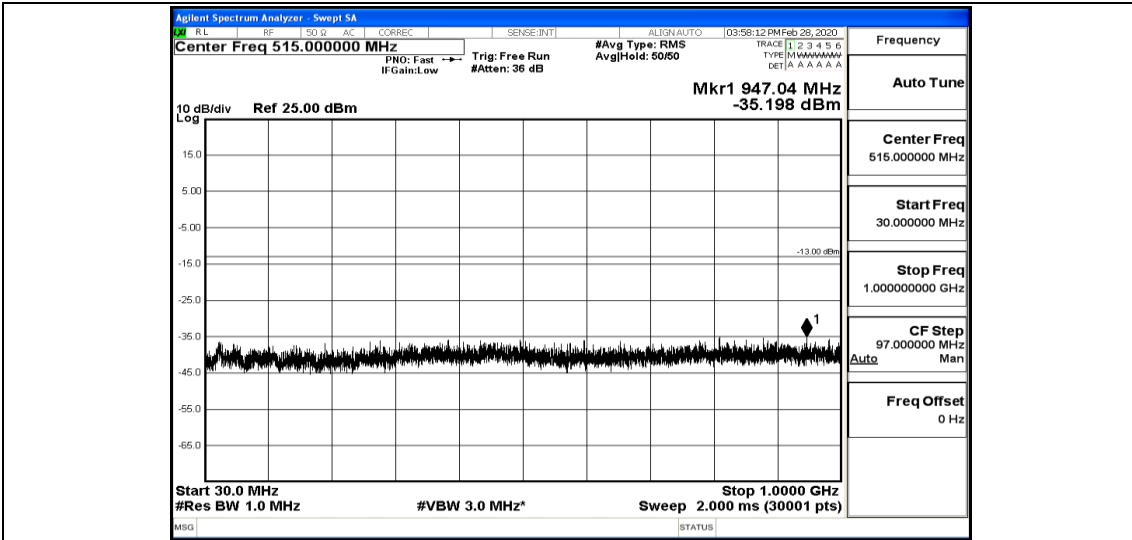

Band25-15MHz-16QAM-26115-1RB#0-Range3:30~1000MHz

Band25-15MHz-16QAM-26115-1RB#0-Range4:1000~5000MHz