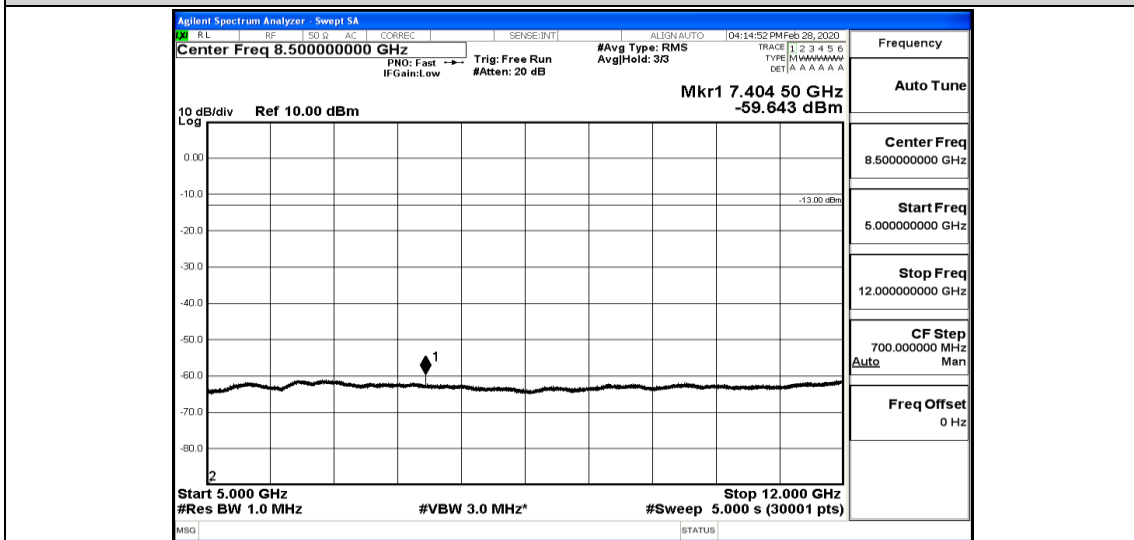

Band25-20MHz-16QAM-26140-1RB#0-Range5:5000~12000MHz

Band25-20MHz-16QAM-26140-1RB#0-Range6:12000~26500MHz