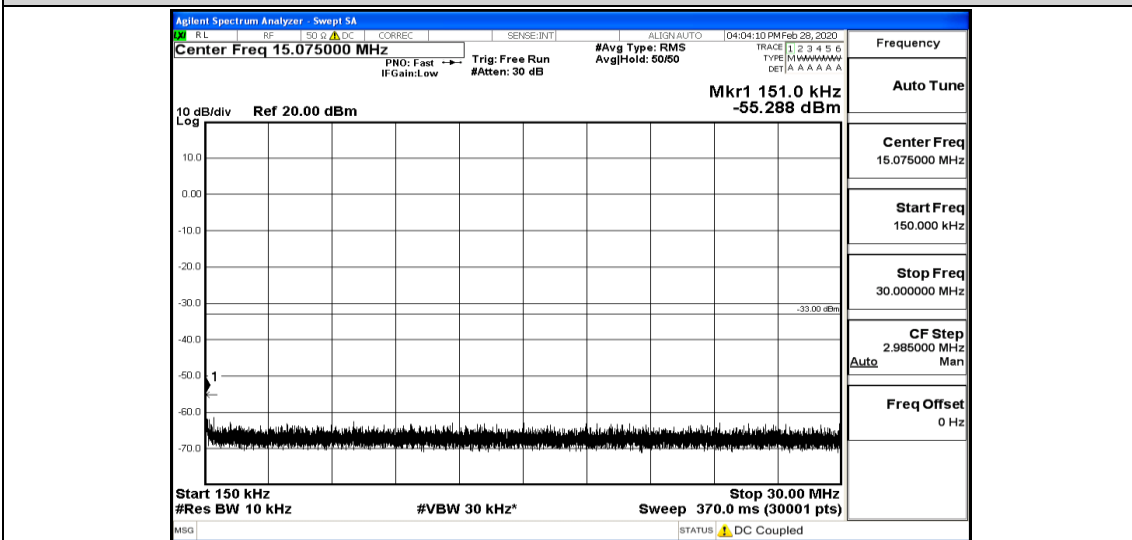

Band25-15MHz-QPSK-26365-1RB#0-Range5:5000~12000MHz

Band25-15MHz-QPSK-26365-1RB#0-Range6:12000~26500MHz

Band25-15MHz-QPSK-26615-1RB#0-Range1:0.009~0.15MHz

Band25-15MHz-QPSK-26615-1RB#0-Range2:0.15~30MHz

Band25-15MHz-QPSK-26615-1RB#0-Range3:30~1000MHz