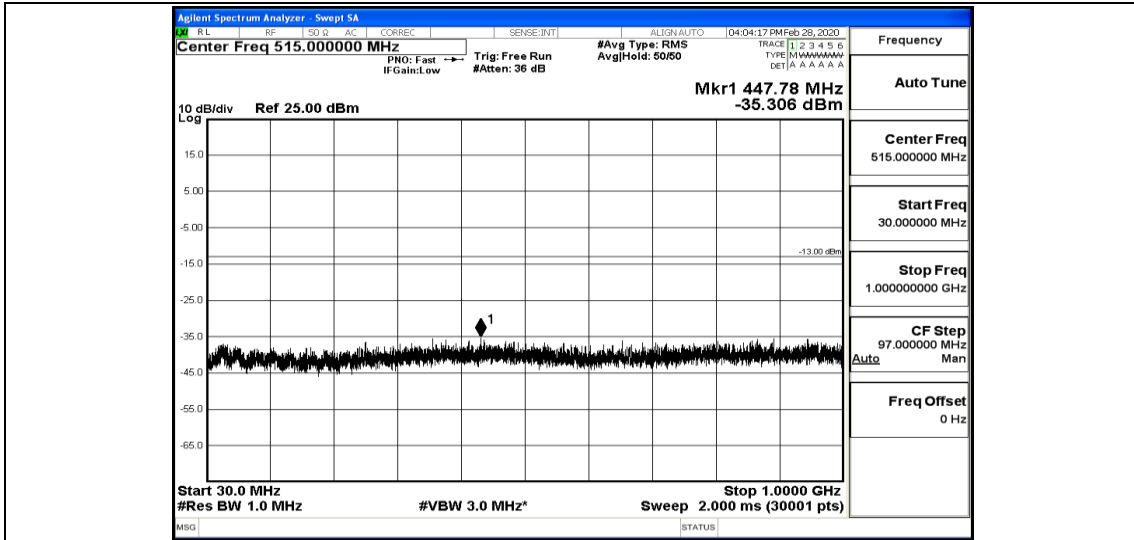

Band25-15MHz-QPSK-26365-1RB#0-Range5:5000~12000MHz

Band25-15MHz-QPSK-26365-1RB#0-Range6:12000~26500MHz

Band25-15MHz-QPSK-26615-1RB#0-Range1:0.009~0.15MHz

Band25-15MHz-QPSK-26615-1RB#0-Range2:0.15~30MHz

Band25-15MHz-QPSK-26615-1RB#0-Range3:30~1000MHz