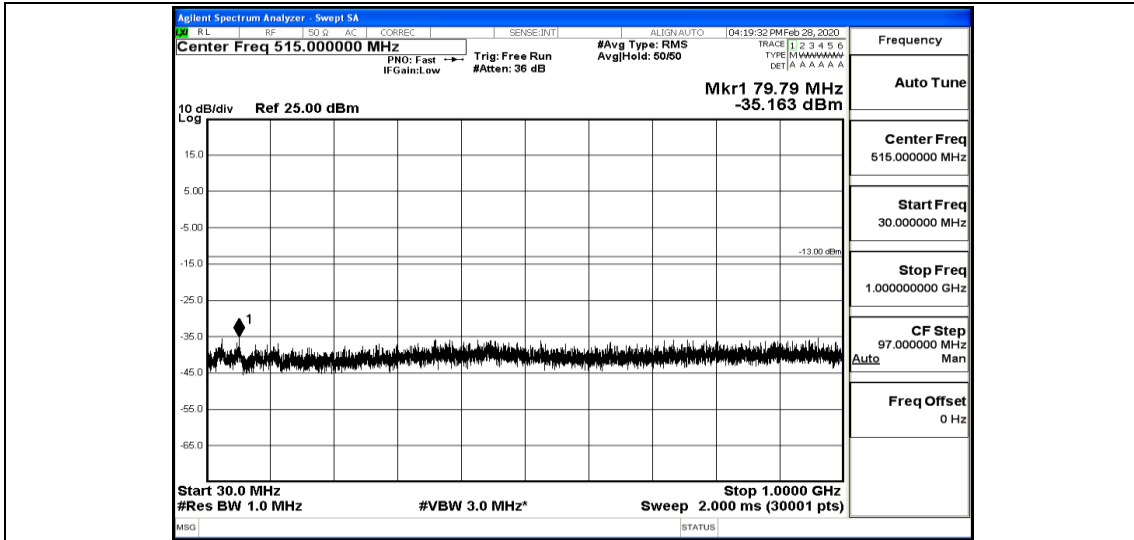

Band25-20MHz-16QAM-26365-1RB#0-Range3:30~1000MHz

Band25-20MHz-16QAM-26365-1RB#0-Range4:1000~5000MHz