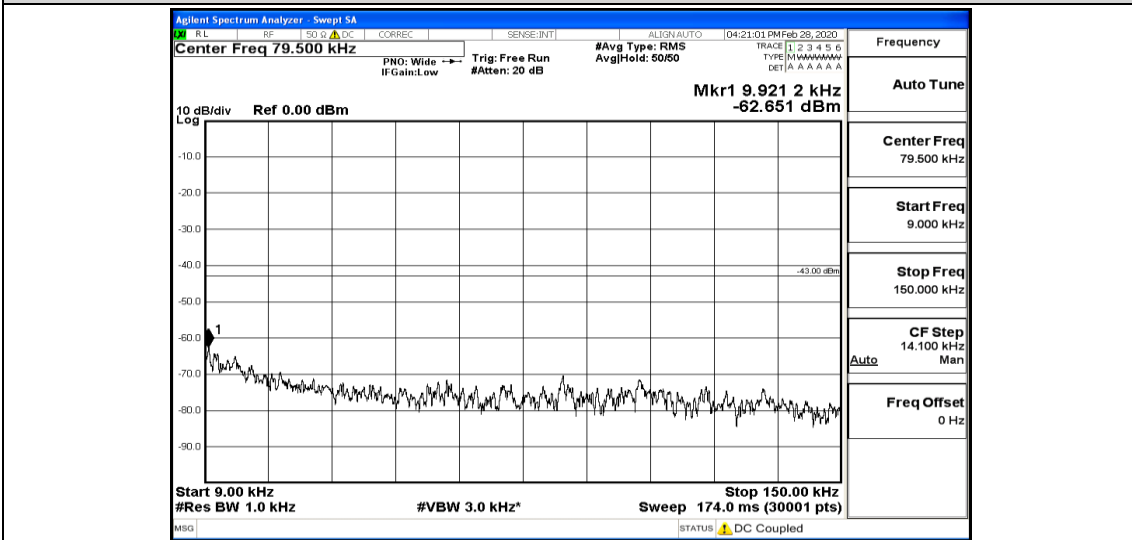

Band25-20MHz-QPSK-26590-1RB#0-Range1:0.009~0.15MHz

Band25-20MHz-QPSK-26590-1RB#0-Range2:0.15~30MHz