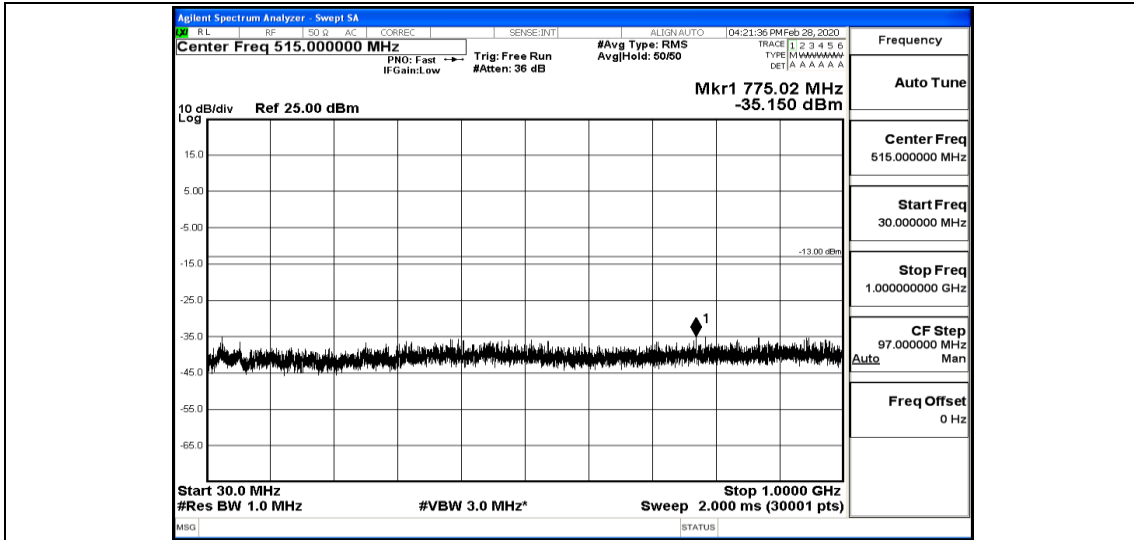

Band25-20MHz-QPSK-26590-1RB#0-Range3:30~1000MHz

Band25-20MHz-QPSK-26590-1RB#0-Range4:1000~5000MHz