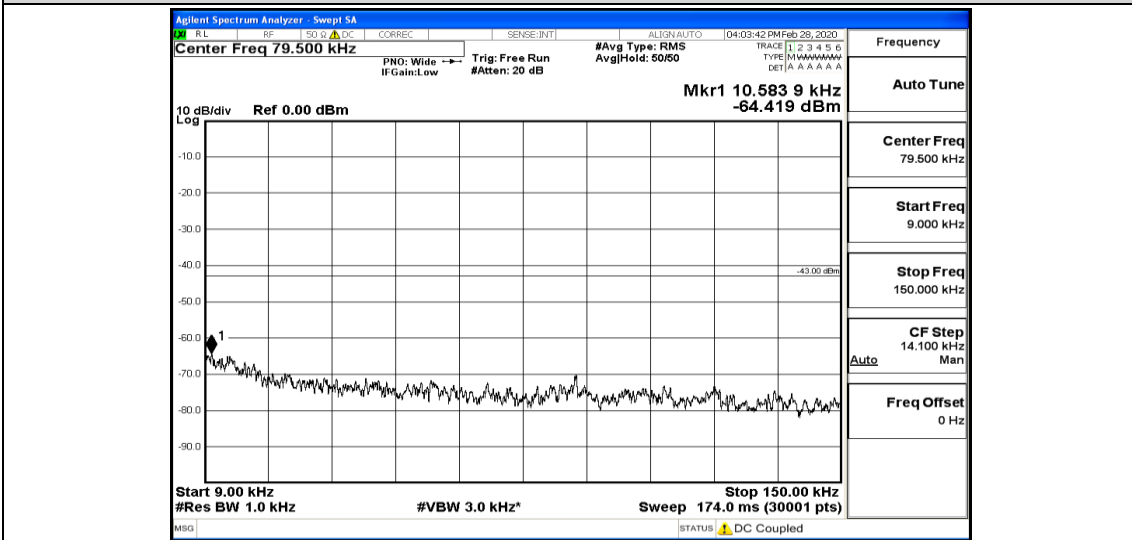

Band25-15MHz-QPSK-26615-1RB#0-Range1:0.009~0.15MHz

Band25-15MHz-QPSK-26615-1RB#0-Range2:0.15~30MHz