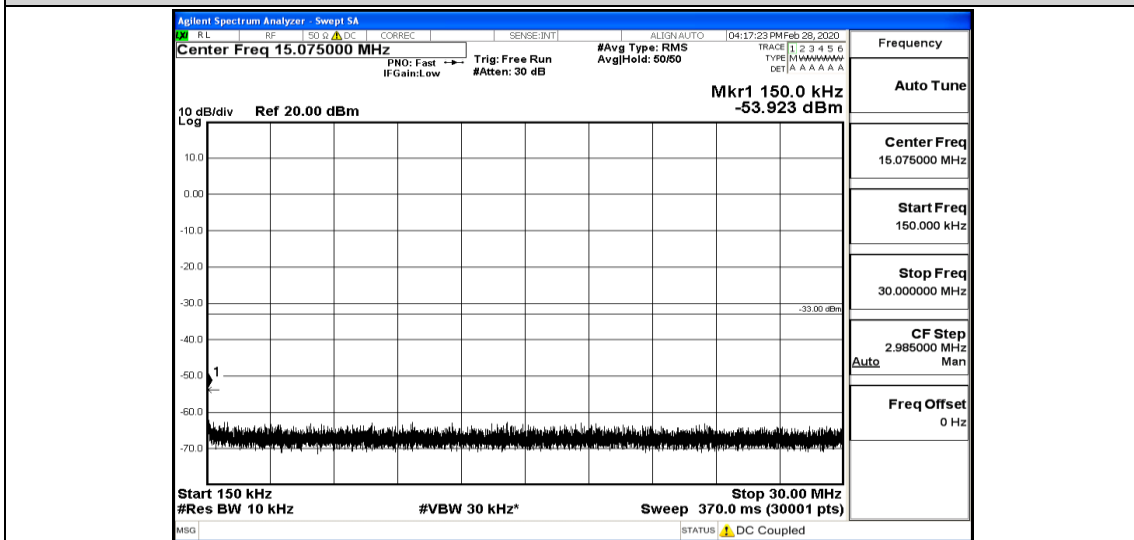

Band25-20MHz-QPSK-26365-1RB#0-Range2:0.15~30MHz

Band25-20MHz-QPSK-26365-1RB#0-Range3:30~1000MHz