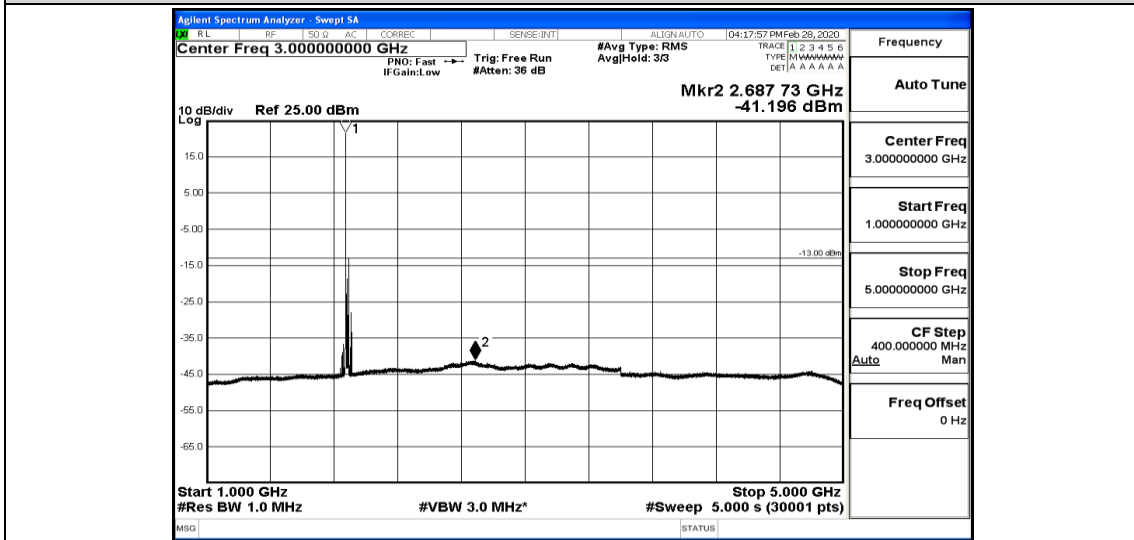

Band25-20MHz-QPSK-26365-1RB#0-Range4:1000~5000MHz

Band25-20MHz-QPSK-26365-1RB#0-Range5:5000~12000MHz