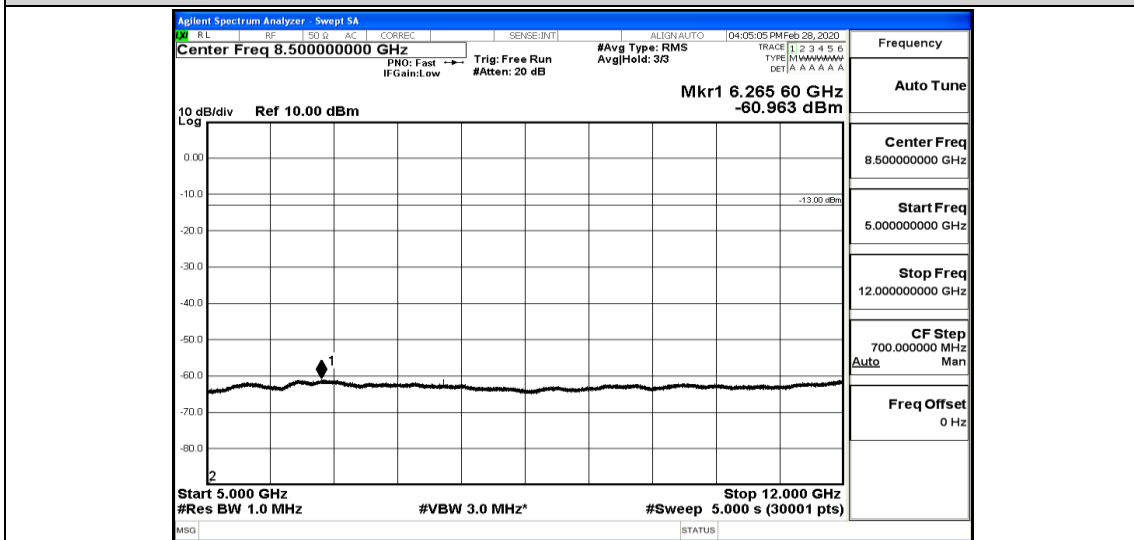

Band25-15MHz-QPSK-26615-1RB#0-Range5:5000~12000MHz

Band25-15MHz-QPSK-26615-1RB#0-Range6:12000~26500MHz