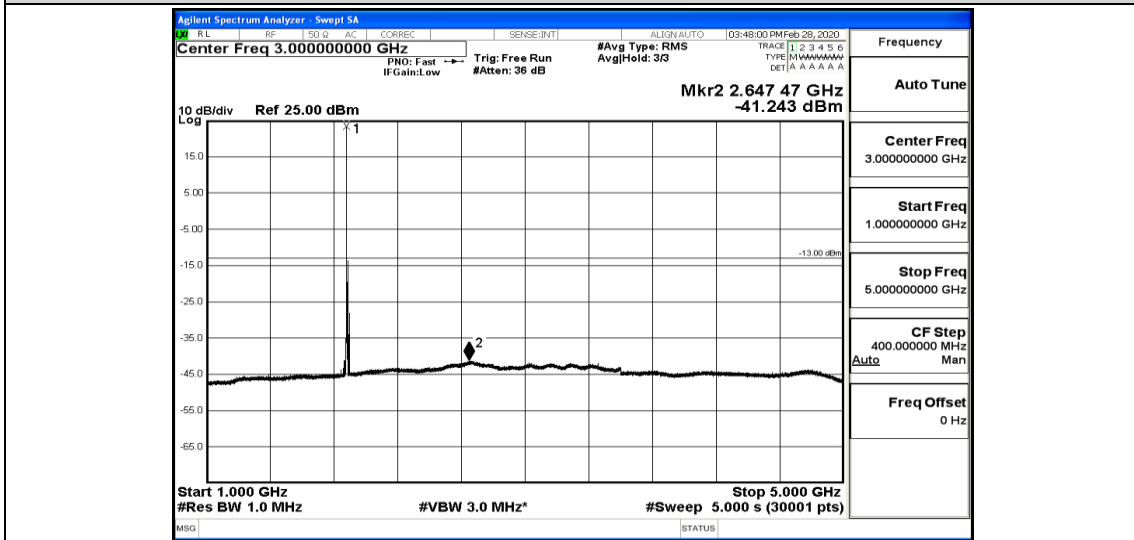

Band25-10MHz-16QAM-26090-1RB#0-Range6:12000~26500MHz

Band25-10MHz-16QAM-26365-1RB#0-Range1:0.009~0.15MHz

Band25-10MHz-16QAM-26365-1RB#0-Range2:0.15~30MHz

Band25-10MHz-16QAM-26365-1RB#0-Range3:30~1000MHz

Band25-10MHz-16QAM-26365-1RB#0-Range4:1000~5000MHz