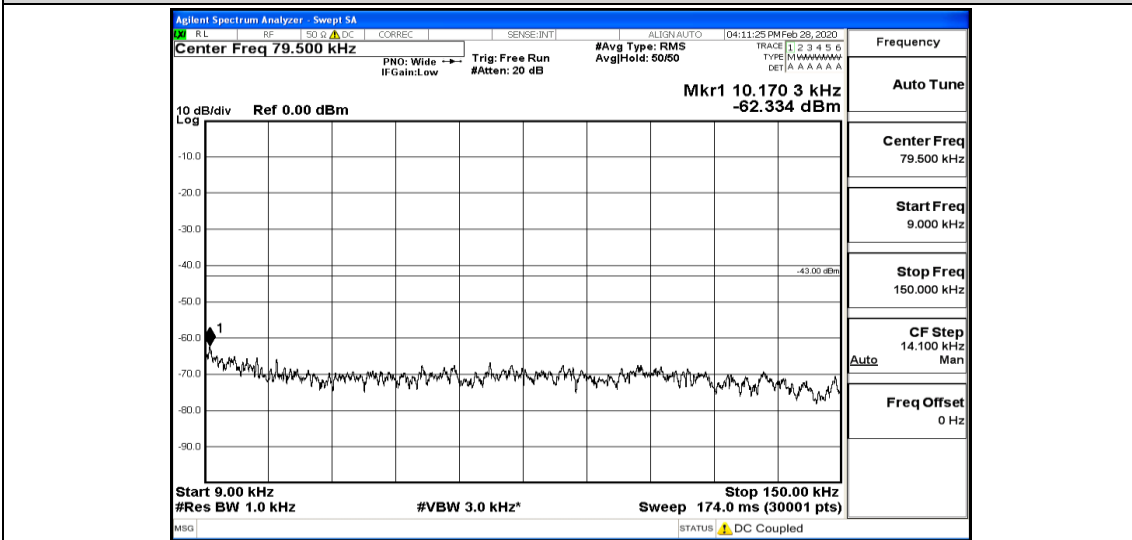

Band25-20MHz-QPSK-26140-1RB#0-Range1:0.009~0.15MHz

Band25-20MHz-QPSK-26140-1RB#0-Range2:0.15~30MHz