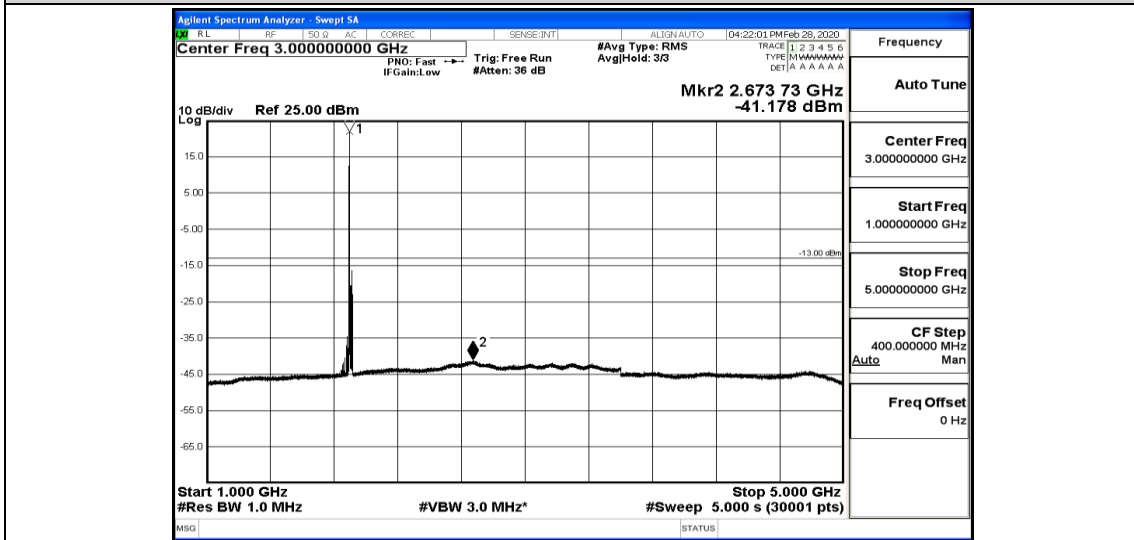

Band25-20MHz-QPSK-26590-1RB#0-Range1:0.009~0.15MHz

Band25-20MHz-QPSK-26590-1RB#0-Range2:0.15~30MHz

Band25-20MHz-QPSK-26590-1RB#0-Range3:30~1000MHz

Band25-20MHz-QPSK-26590-1RB#0-Range4:1000~5000MHz

Band25-20MHz-QPSK-26590-1RB#0-Range5:5000~12000MHz