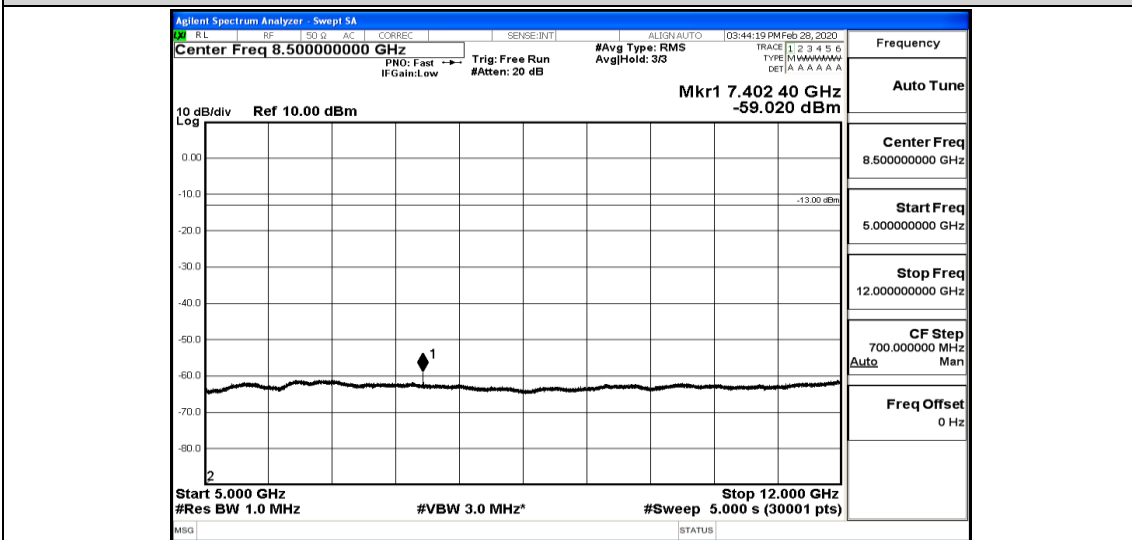

Band25-10MHz-16QAM-26090-1RB#0-Range1:0.009~0.15MHz

Band25-10MHz-16QAM-26090-1RB#0-Range2:0.15~30MHz

Band25-10MHz-16QAM-26090-1RB#0-Range3:30~1000MHz

Band25-10MHz-16QAM-26090-1RB#0-Range4:1000~5000MHz

Band25-10MHz-16QAM-26090-1RB#0-Range5:5000~12000MHz

Band25-10MHz-16QAM-26090-1RB#0-Range6:12000~26500MHz

Band25-10MHz-16QAM-26365-1RB#0-Range1:0.009~0.15MHz

Band25-10MHz-16QAM-26365-1RB#0-Range2:0.15~30MHz

Band25-10MHz-16QAM-26365-1RB#0-Range3:30~1000MHz

Band25-10MHz-16QAM-26365-1RB#0-Range4:1000~5000MHz