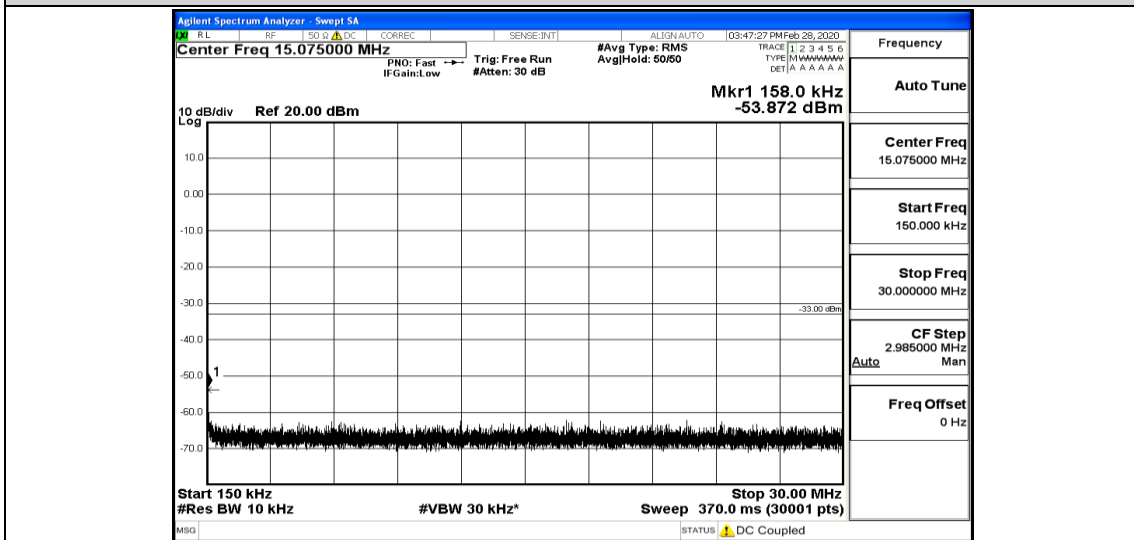

Band25-10MHz-16QAM-26365-1RB#0-Range2:0.15~30MHz

Band25-10MHz-16QAM-26365-1RB#0-Range3:30~1000MHz