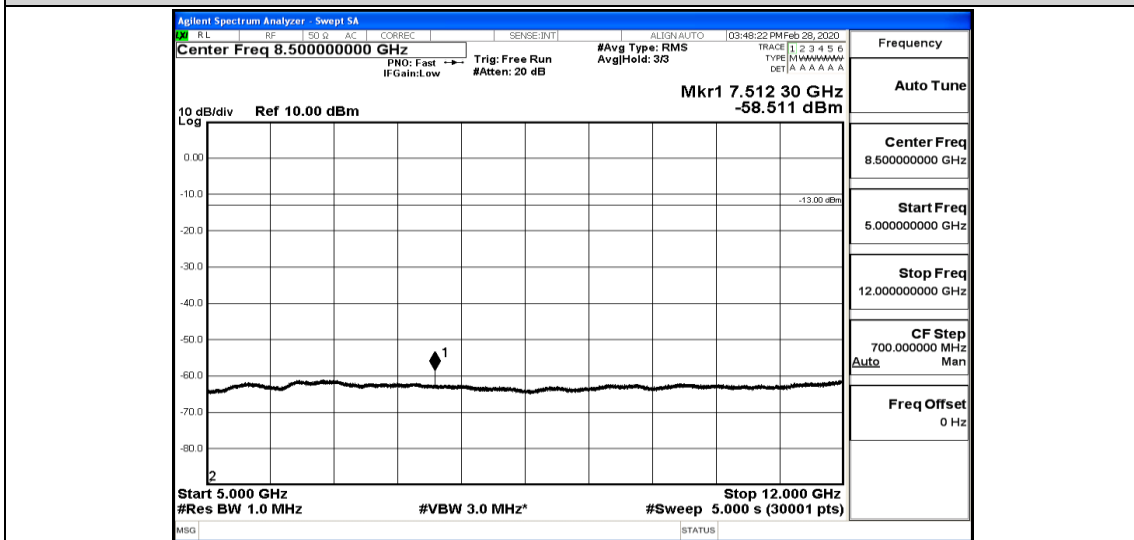

Band25-10MHz-16QAM-26090-1RB#0-Range6:12000~26500MHz

Band25-10MHz-16QAM-26365-1RB#0-Range1:0.009~0.15MHz

Band25-10MHz-16QAM-26365-1RB#0-Range2:0.15~30MHz

Band25-10MHz-16QAM-26365-1RB#0-Range3:30~1000MHz

Band25-10MHz-16QAM-26365-1RB#0-Range4:1000~5000MHz

Band25-10MHz-16QAM-26365-1RB#0-Range5:5000~12000MHz

Band25-10MHz-16QAM-26365-1RB#0-Range6:12000~26500MHz

Band25-10MHz-16QAM-26640-1RB#0-Range1:0.009~0.15MHz

Band25-10MHz-16QAM-26640-1RB#0-Range2:0.15~30MHz