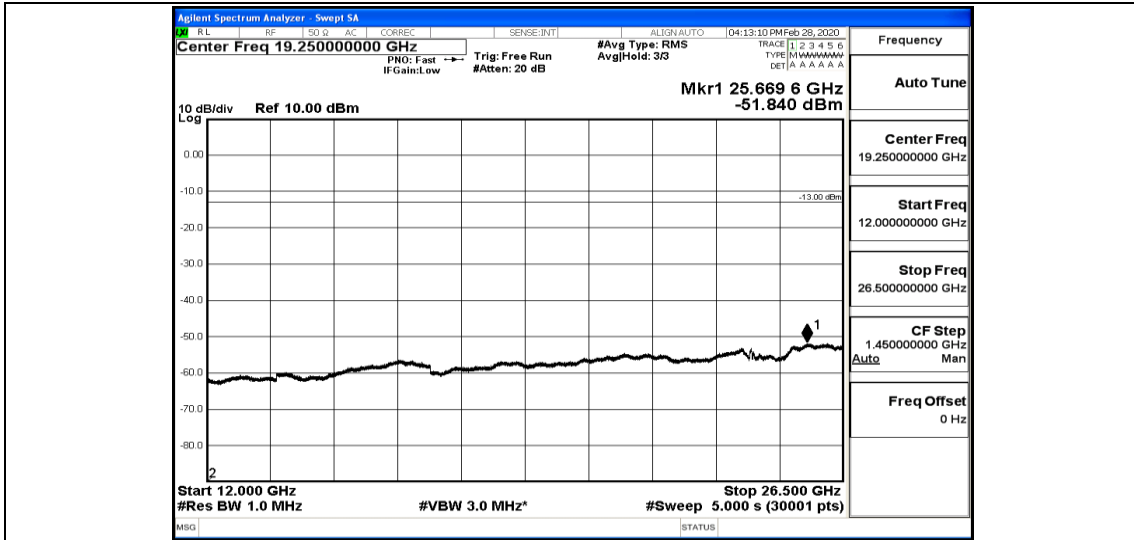

Band25-20MHz-QPSK-26140-1RB#0-Range3:30~1000MHz

Band25-20MHz-QPSK-26140-1RB#0-Range4:1000~5000MHz

Band25-20MHz-QPSK-26140-1RB#0-Range5:5000~12000MHz

Band25-20MHz-QPSK-26140-1RB#0-Range6:12000~26500MHz

Band25-20MHz-QPSK-26365-1RB#0-Range1:0.009~0.15MHz