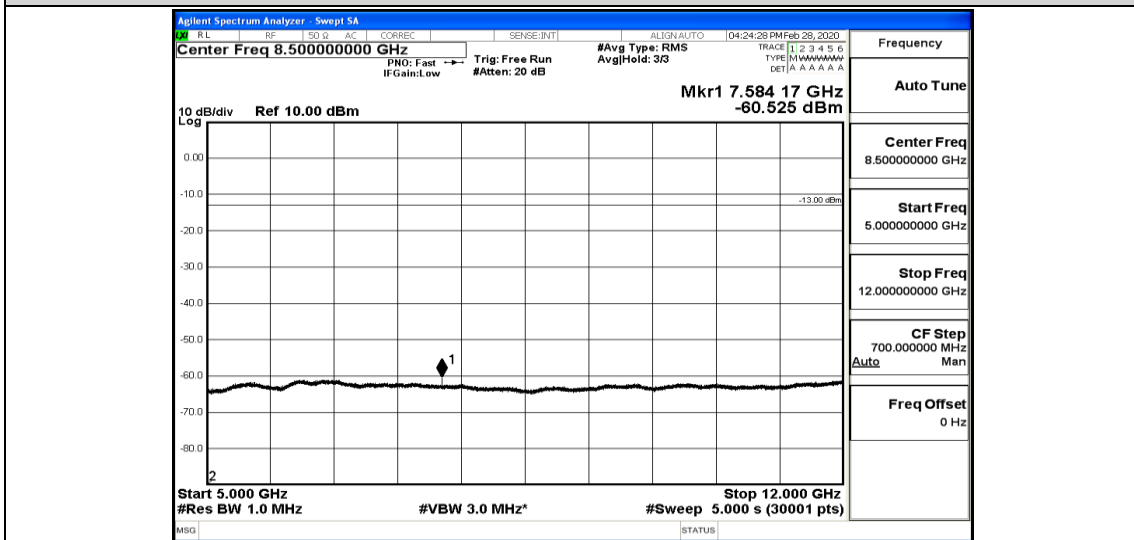

Band25-20MHz-16QAM-26590-1RB#0-Range1:0.009~0.15MHz

Band25-20MHz-16QAM-26590-1RB#0-Range2:0.15~30MHz

Band25-20MHz-16QAM-26590-1RB#0-Range3:30~1000MHz

Band25-20MHz-16QAM-26590-1RB#0-Range4:1000~5000MHz

Band25-20MHz-16QAM-26590-1RB#0-Range5:5000~12000MHz