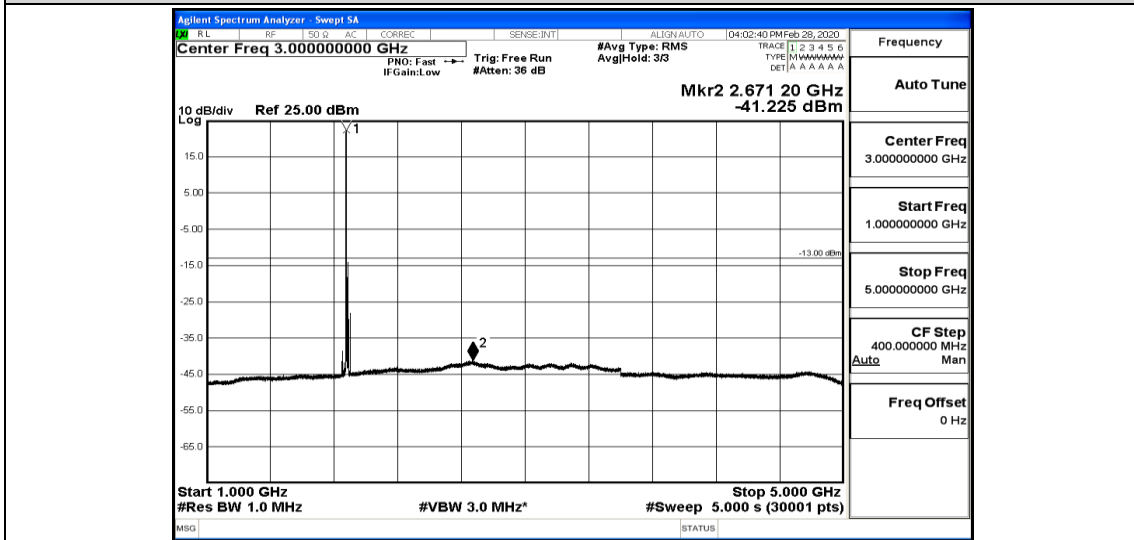

Band25-15MHz-16QAM-26365-1RB#0-Range1:0.009~0.15MHz

Band25-15MHz-16QAM-26365-1RB#0-Range2:0.15~30MHz

Band25-15MHz-16QAM-26365-1RB#0-Range3:30~1000MHz

Band25-15MHz-16QAM-26365-1RB#0-Range4:1000~5000MHz

Band25-15MHz-16QAM-26365-1RB#0-Range5:5000~12000MHz