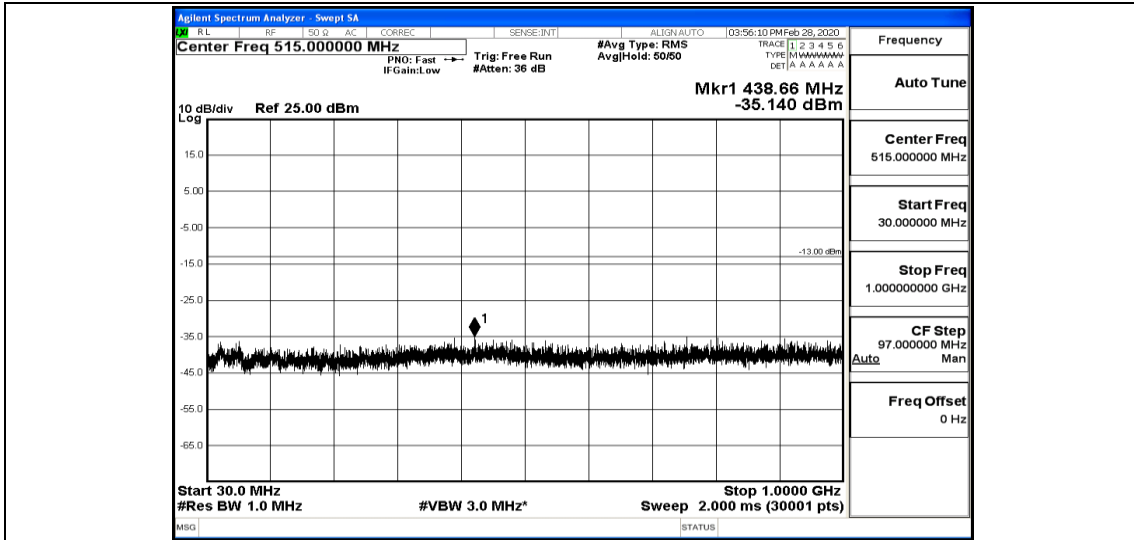

Band25-15MHz-QPSK-26115-1RB#0-Range3:30~1000MHz

Band25-15MHz-QPSK-26115-1RB#0-Range4:1000~5000MHz