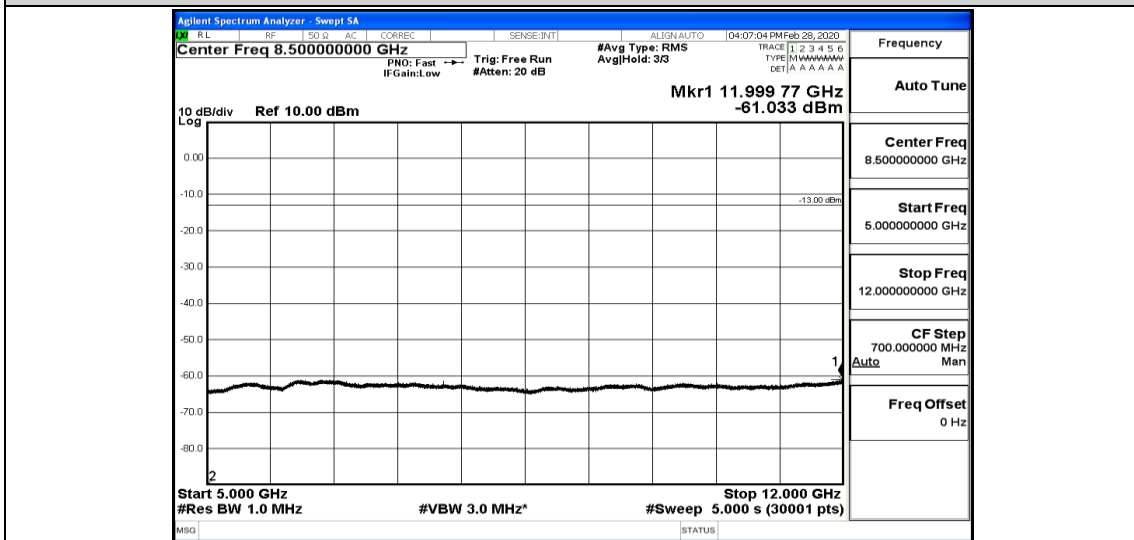

Band25-15MHz-16QAM-26615-1RB#0-Range5:5000~12000MHz

Band25-15MHz-16QAM-26615-1RB#0-Range6:12000~26500MHz