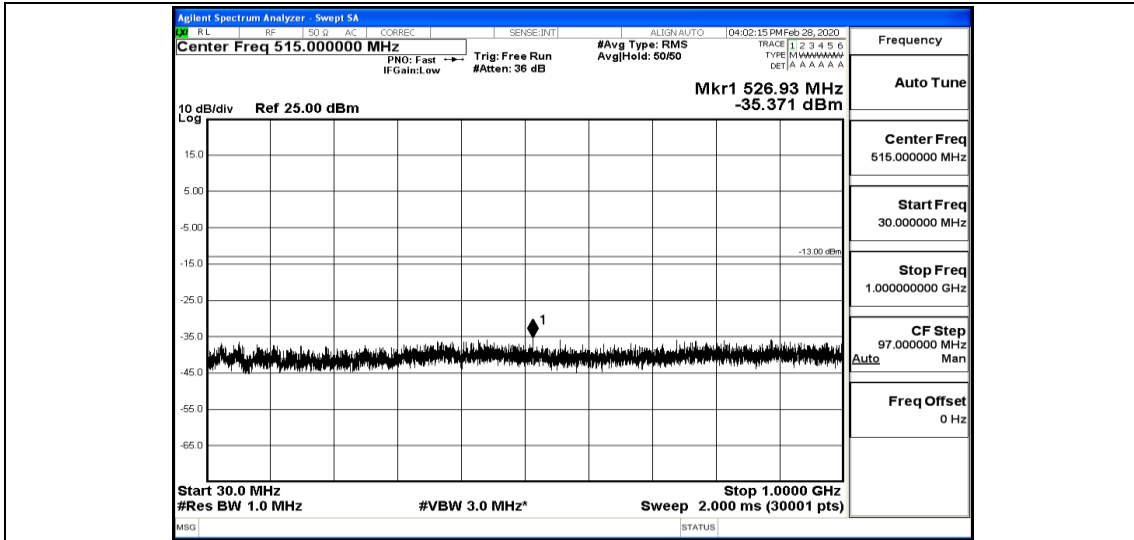

Band25-15MHz-16QAM-26365-1RB#0-Range3:30~1000MHz

Band25-15MHz-16QAM-26365-1RB#0-Range4:1000~5000MHz