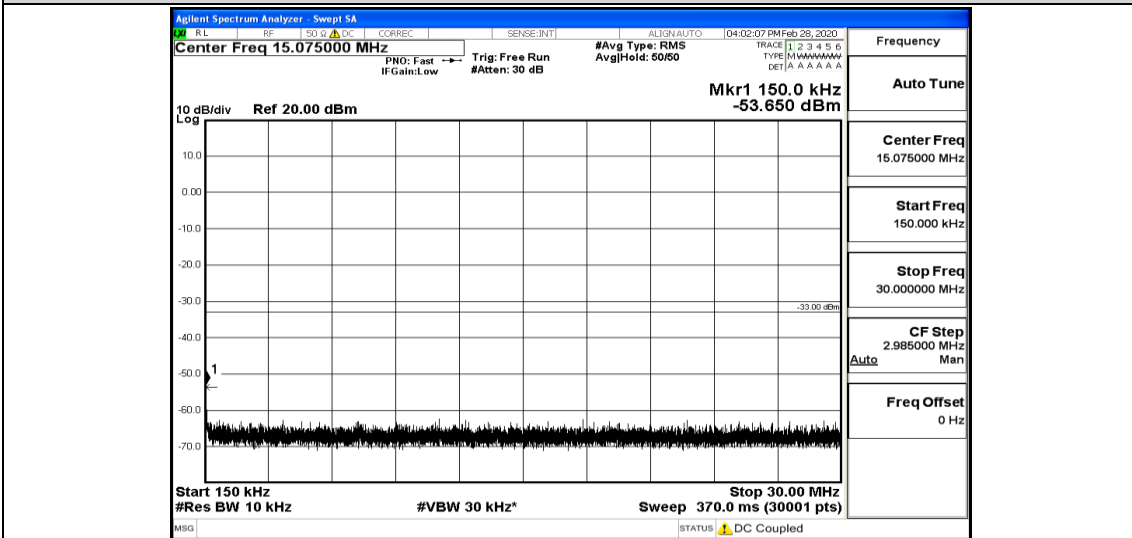

Band25-15MHz-16QAM-26365-1RB#0-Range2:0.15~30MHz

Band25-15MHz-16QAM-26365-1RB#0-Range3:30~1000MHz