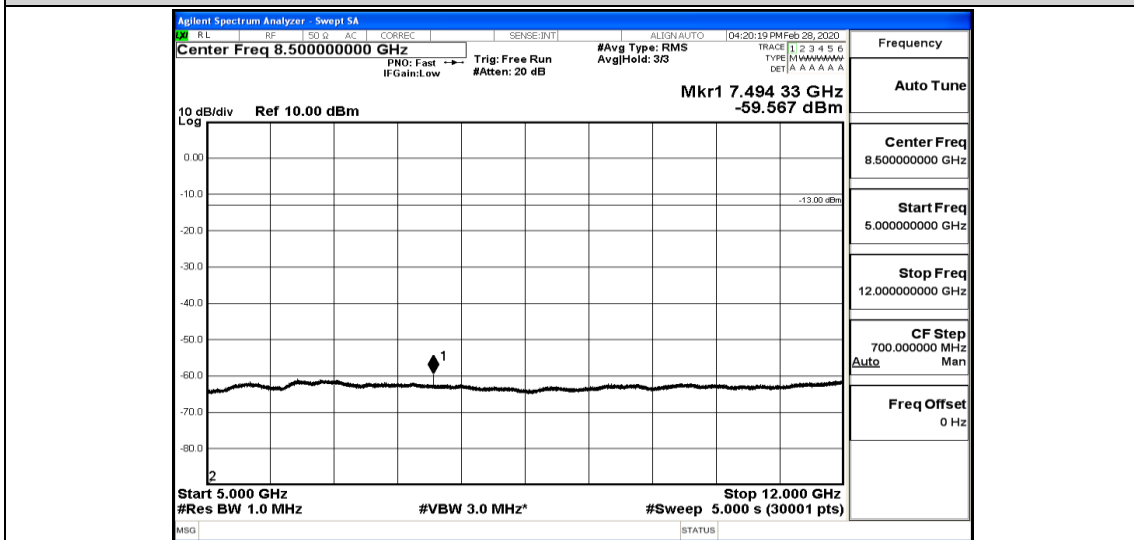

Band25-20MHz-16QAM-26365-1RB#0-Range5:5000~12000MHz

Band25-20MHz-16QAM-26365-1RB#0-Range6:12000~26500MHz