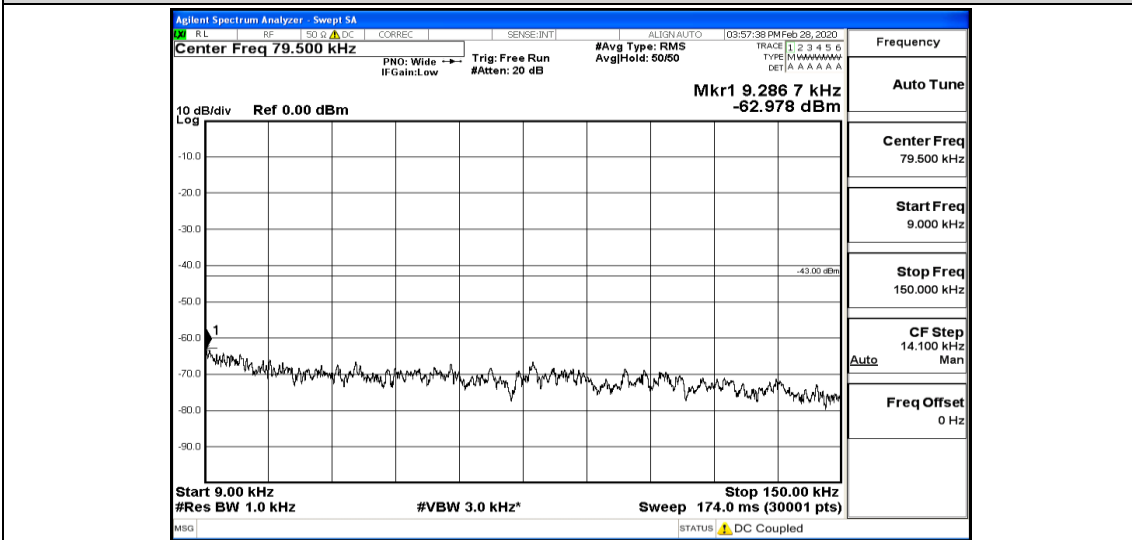

Band25-15MHz-QPSK-26615-1RB#0-Range4:1000~5000MHz

Band25-15MHz-QPSK-26615-1RB#0-Range5:5000~12000MHz

Band25-15MHz-QPSK-26615-1RB#0-Range6:12000~26500MHz

Band25-15MHz-16QAM-26115-1RB#0-Range1:0.009~0.15MHz