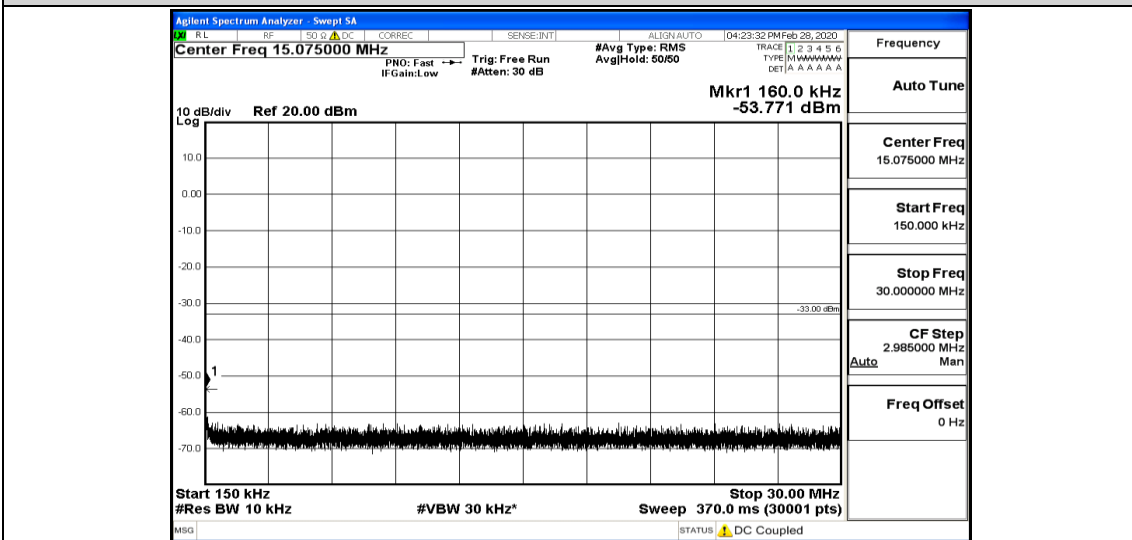

Band25-20MHz-16QAM-26590-1RB#0-Range2:0.15~30MHz

Band25-20MHz-16QAM-26590-1RB#0-Range3:30~1000MHz