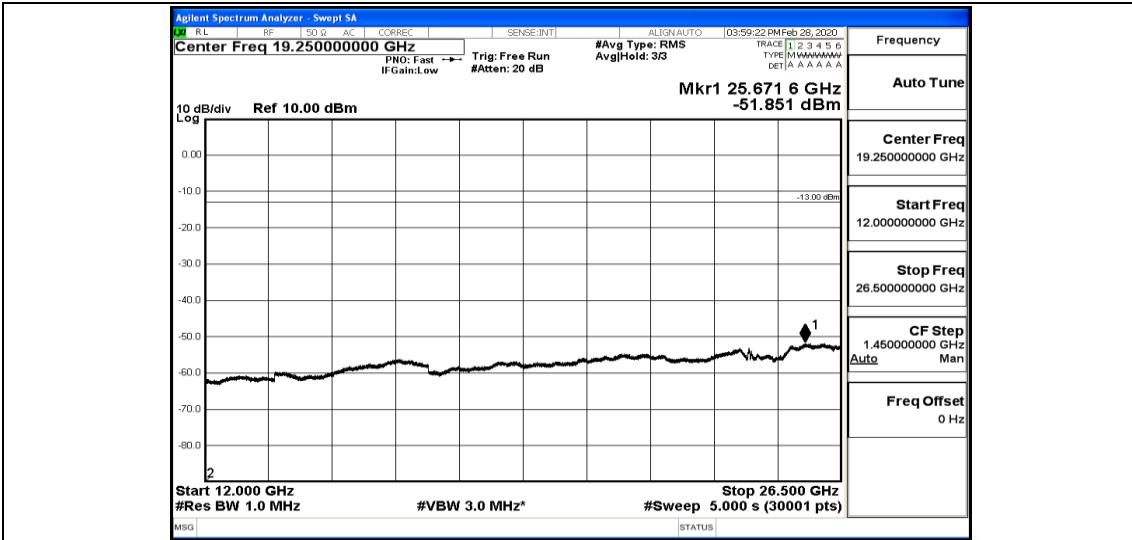

Band25-15MHz-16QAM-26115-1RB#0-Range2:0.15~30MHz

Band25-15MHz-16QAM-26115-1RB#0-Range3:30~1000MHz

Band25-15MHz-16QAM-26115-1RB#0-Range4:1000~5000MHz

Band25-15MHz-16QAM-26115-1RB#0-Range5:5000~12000MHz

Band25-15MHz-16QAM-26115-1RB#0-Range6:12000~26500MHz