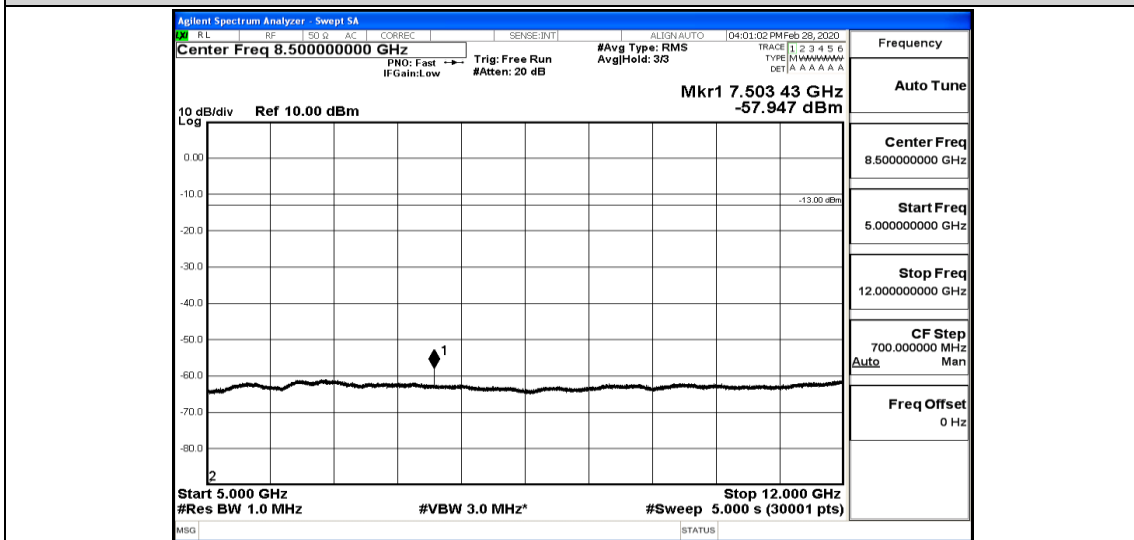

Band25-15MHz-QPSK-26365-1RB#0-Range5:5000~12000MHz

Band25-15MHz-QPSK-26365-1RB#0-Range6:12000~26500MHz