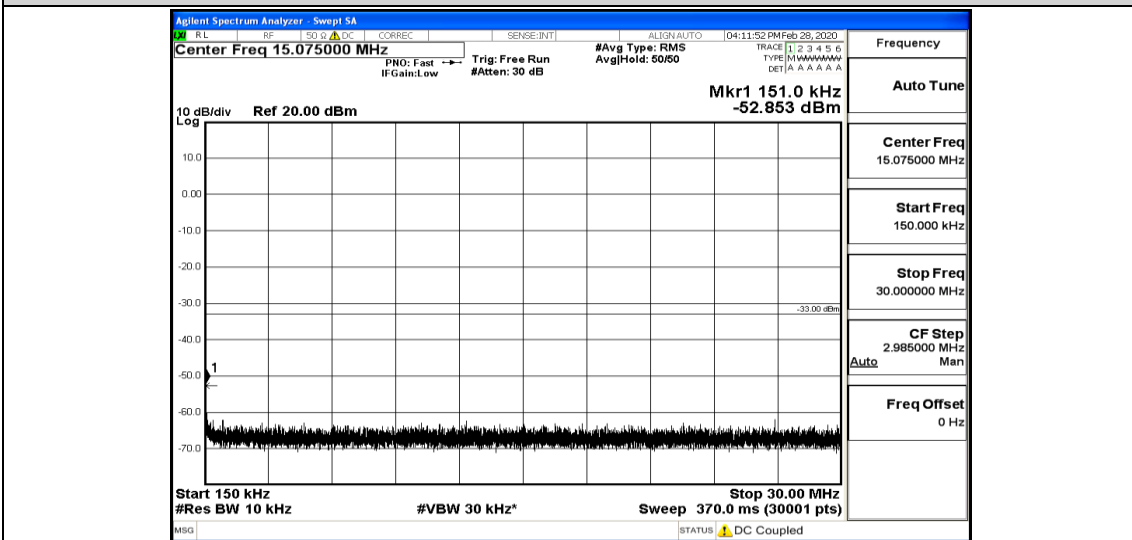

Band25-15MHz-16QAM-26615-1RB#0-Range5:5000~12000MHz

Band25-15MHz-16QAM-26615-1RB#0-Range6:12000~26500MHz

Band25-20MHz-QPSK-26140-1RB#0-Range1:0.009~0.15MHz

Band25-20MHz-QPSK-26140-1RB#0-Range2:0.15~30MHz