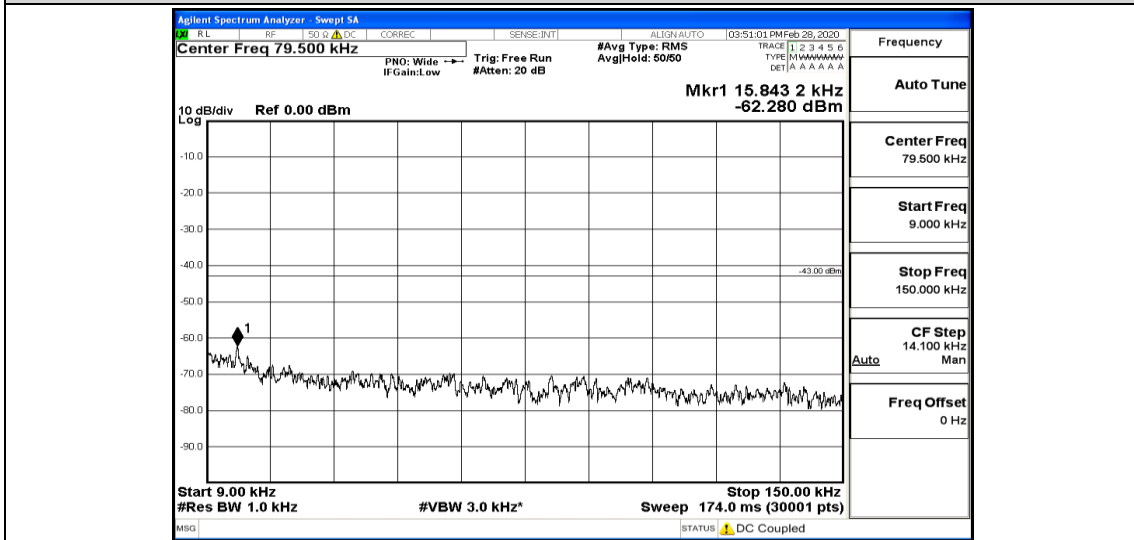

Band25-10MHz-16QAM-26640-1RB#0-Range1:0.009~0.15MHz

Band25-10MHz-16QAM-26640-1RB#0-Range2:0.15~30MHz