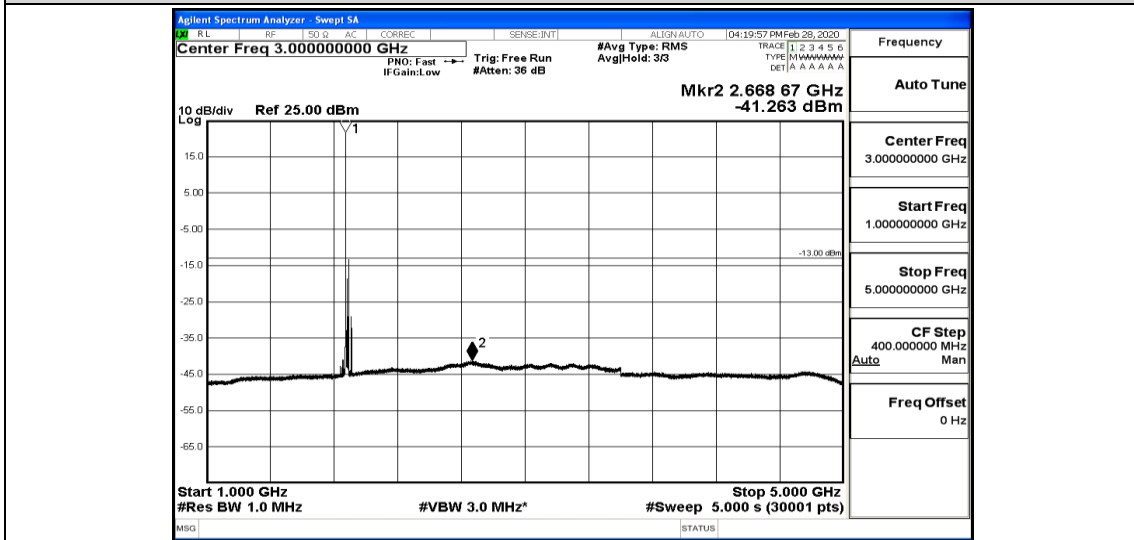

Band25-20MHz-16QAM-26365-1RB#0-Range4:1000~5000MHz

Band25-20MHz-16QAM-26365-1RB#0-Range5:5000~12000MHz