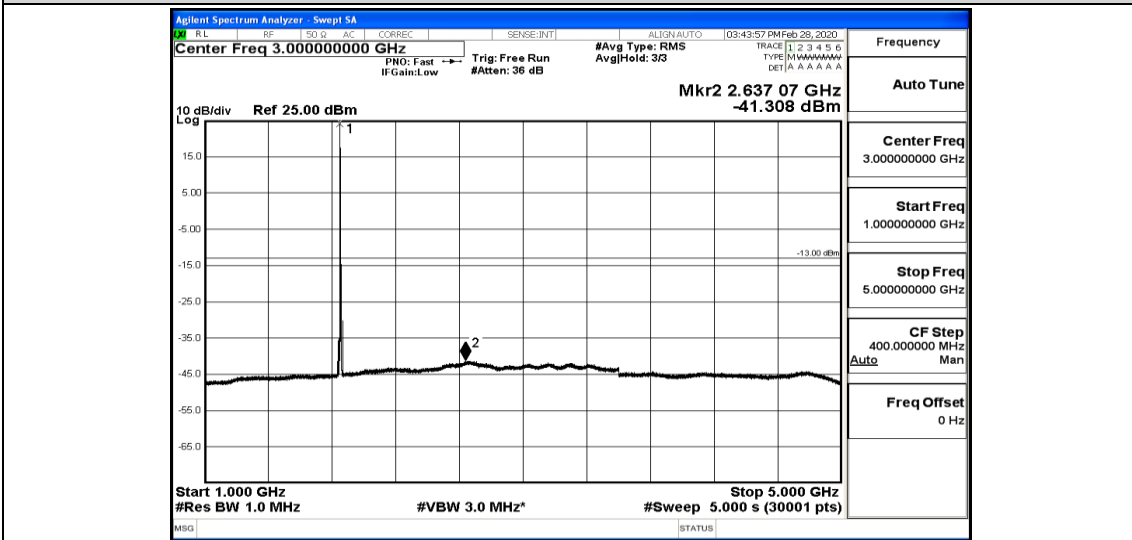

Band25-10MHz-16QAM-26090-1RB#0-Range1:0.009~0.15MHz

Band25-10MHz-16QAM-26090-1RB#0-Range2:0.15~30MHz

Band25-10MHz-16QAM-26090-1RB#0-Range3:30~1000MHz

Band25-10MHz-16QAM-26090-1RB#0-Range4:1000~5000MHz

Band25-10MHz-16QAM-26090-1RB#0-Range5:5000~12000MHz