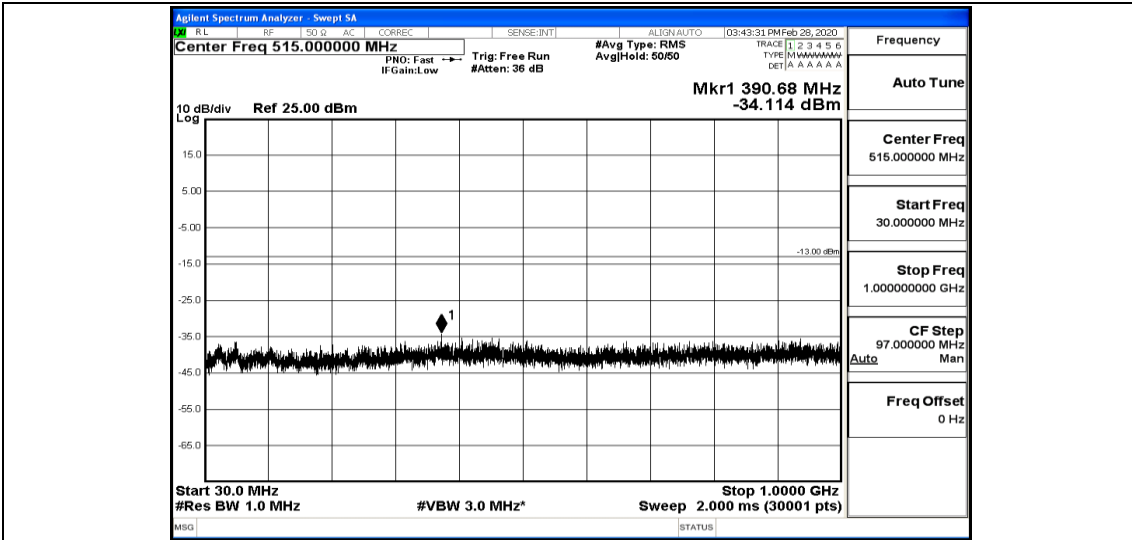

Band25-10MHz-16QAM-26090-1RB#0-Range1:0.009~0.15MHz

Band25-10MHz-16QAM-26090-1RB#0-Range2:0.15~30MHz

Band25-10MHz-16QAM-26090-1RB#0-Range3:30~1000MHz

Band25-10MHz-16QAM-26090-1RB#0-Range4:1000~5000MHz

Band25-10MHz-16QAM-26090-1RB#0-Range5:5000~12000MHz