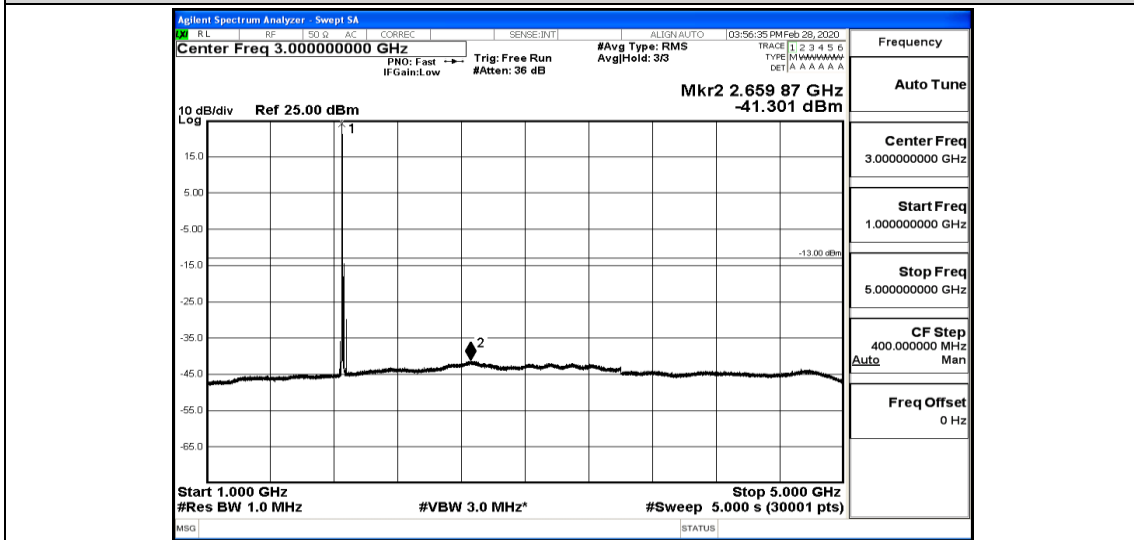

Band25-15MHz-QPSK-26115-1RB#0-Range1:0.009~0.15MHz

Band25-15MHz-QPSK-26115-1RB#0-Range2:0.15~30MHz

Band25-15MHz-QPSK-26115-1RB#0-Range3:30~1000MHz

Band25-15MHz-QPSK-26115-1RB#0-Range4:1000~5000MHz

Band25-15MHz-QPSK-26115-1RB#0-Range5:5000~12000MHz