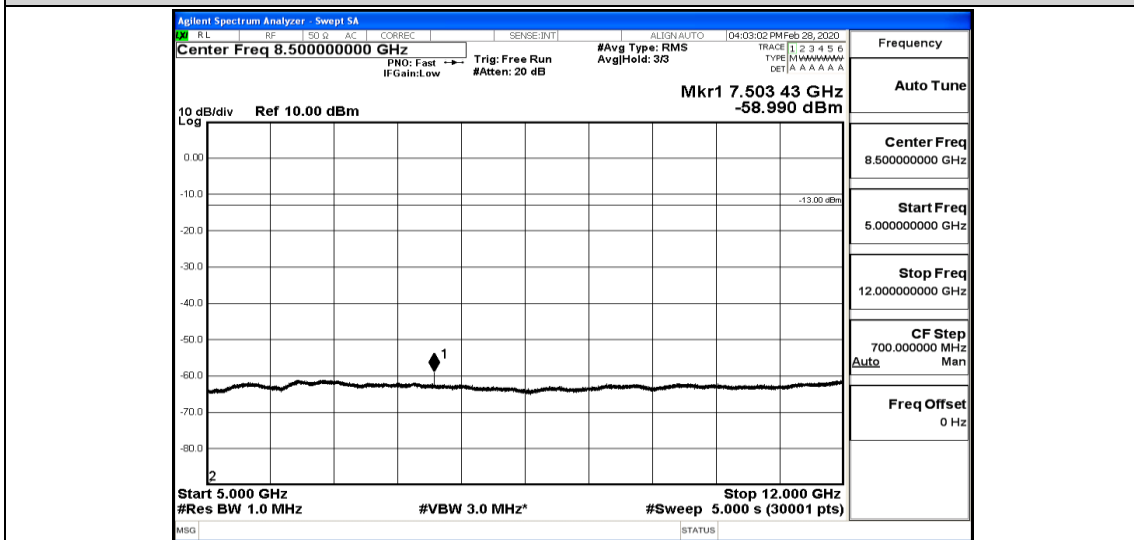

Band25-15MHz-16QAM-26365-1RB#0-Range1:0.009~0.15MHz

Band25-15MHz-16QAM-26365-1RB#0-Range2:0.15~30MHz

Band25-15MHz-16QAM-26365-1RB#0-Range3:30~1000MHz

Band25-15MHz-16QAM-26365-1RB#0-Range4:1000~5000MHz

Band25-15MHz-16QAM-26365-1RB#0-Range5:5000~12000MHz