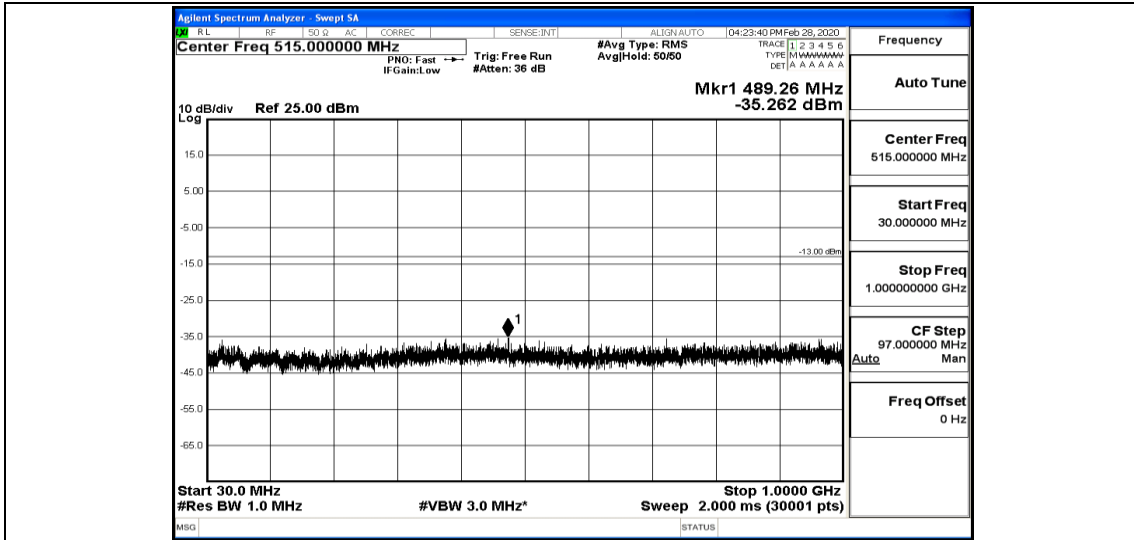

Band25-20MHz-16QAM-26590-1RB#0-Range3:30~1000MHz

Band25-20MHz-16QAM-26590-1RB#0-Range4:1000~5000MHz