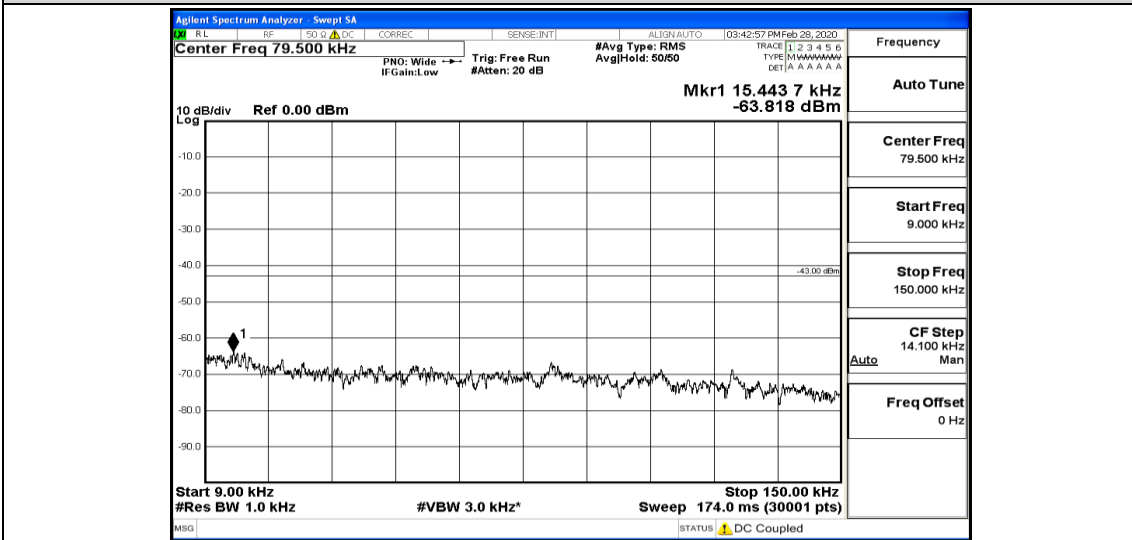

Band25-10MHz-16QAM-26090-1RB#0-Range1:0.009~0.15MHz

Band25-10MHz-16QAM-26090-1RB#0-Range2:0.15~30MHz

Band25-10MHz-16QAM-26090-1RB#0-Range3:30~1000MHz

Band25-10MHz-16QAM-26090-1RB#0-Range4:1000~5000MHz

Band25-10MHz-16QAM-26090-1RB#0-Range5:5000~12000MHz