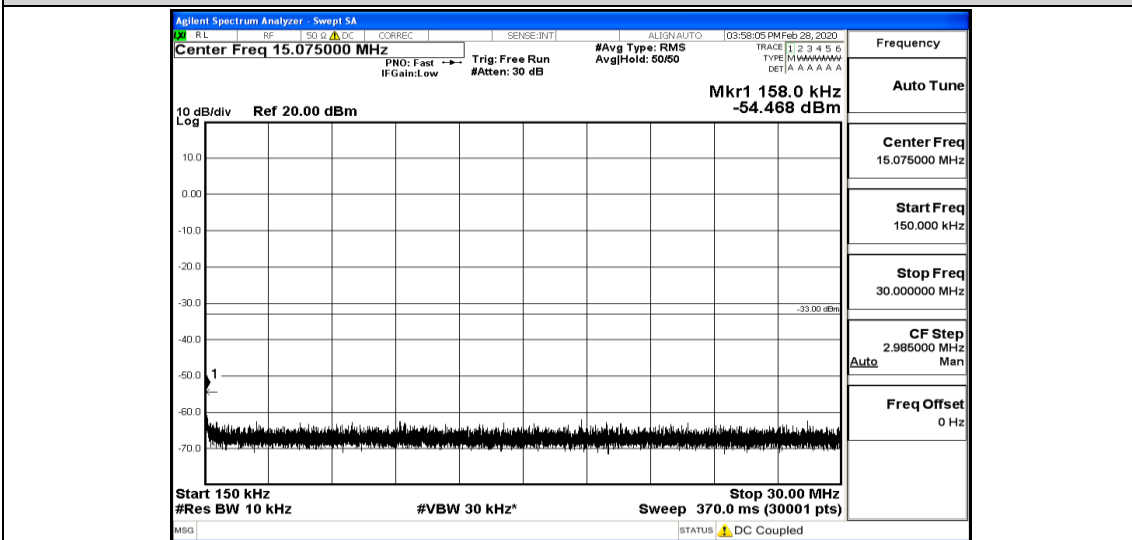

Band25-15MHz-16QAM-26115-1RB#0-Range2:0.15~30MHz

Band25-15MHz-16QAM-26115-1RB#0-Range3:30~1000MHz