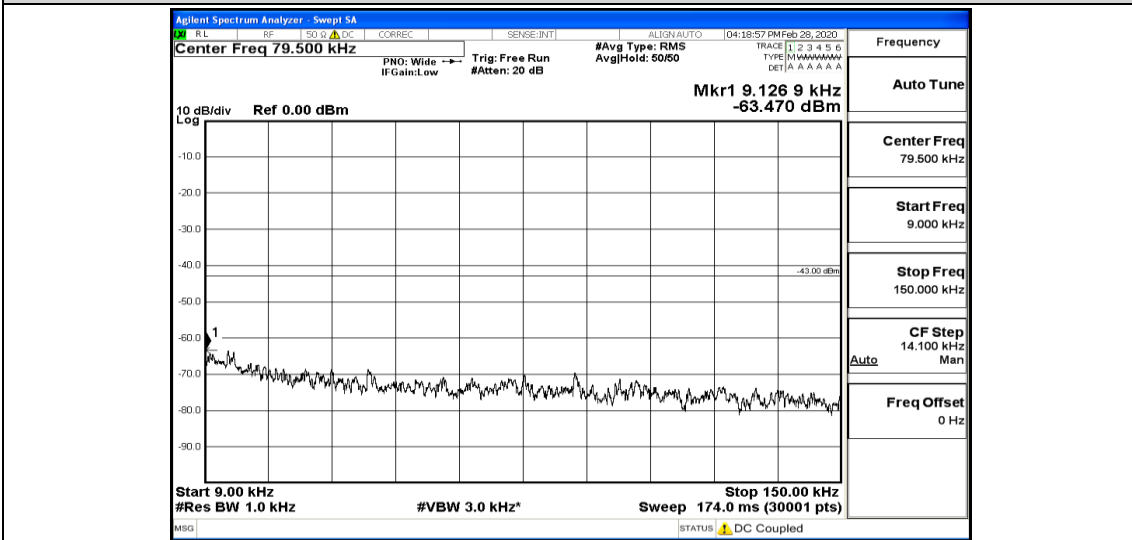

Band25-20MHz-16QAM-26365-1RB#0-Range1:0.009~0.15MHz

Band25-20MHz-16QAM-26365-1RB#0-Range2:0.15~30MHz