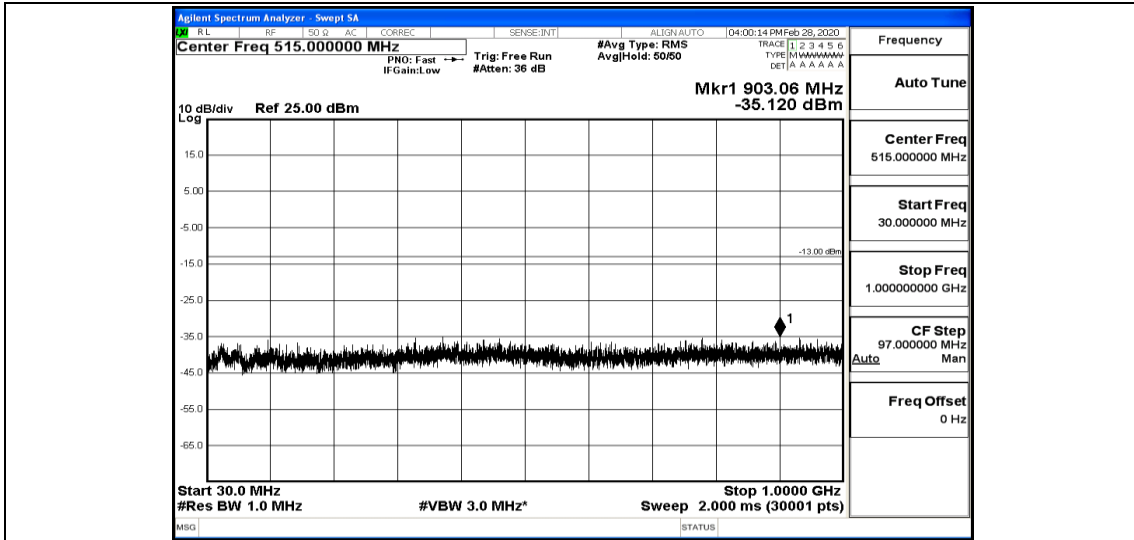

Band25-15MHz-QPSK-26115-1RB#0-Range6:12000~26500MHz

Band25-15MHz-QPSK-26365-1RB#0-Range1:0.009~0.15MHz

Band25-15MHz-QPSK-26365-1RB#0-Range2:0.15~30MHz

Band25-15MHz-QPSK-26365-1RB#0-Range3:30~1000MHz

Band25-15MHz-QPSK-26365-1RB#0-Range4:1000~5000MHz