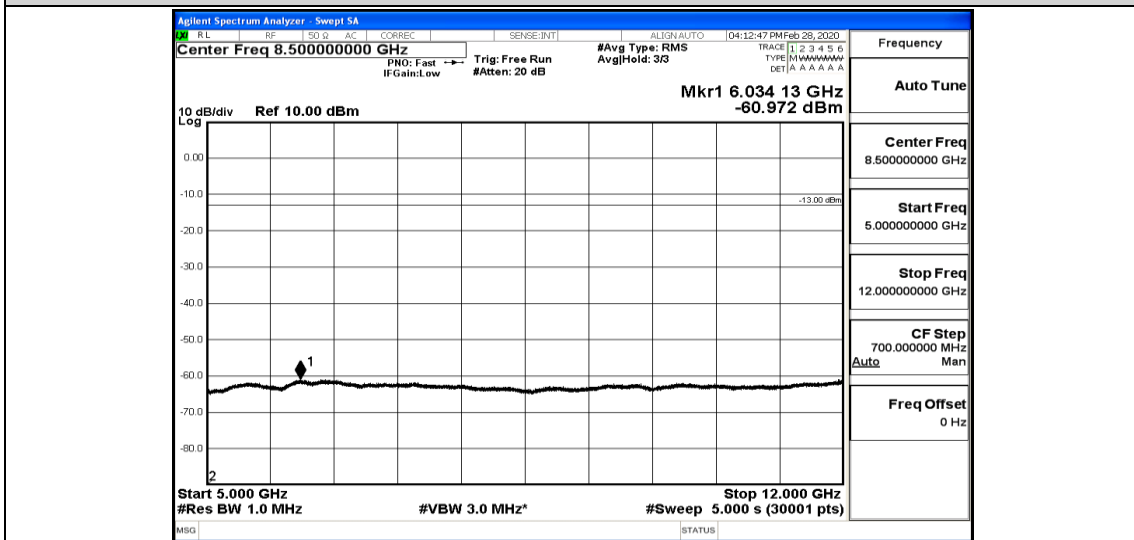

Band25-20MHz-QPSK-26140-1RB#0-Range5:5000~12000MHz

Band25-20MHz-QPSK-26140-1RB#0-Range6:12000~26500MHz