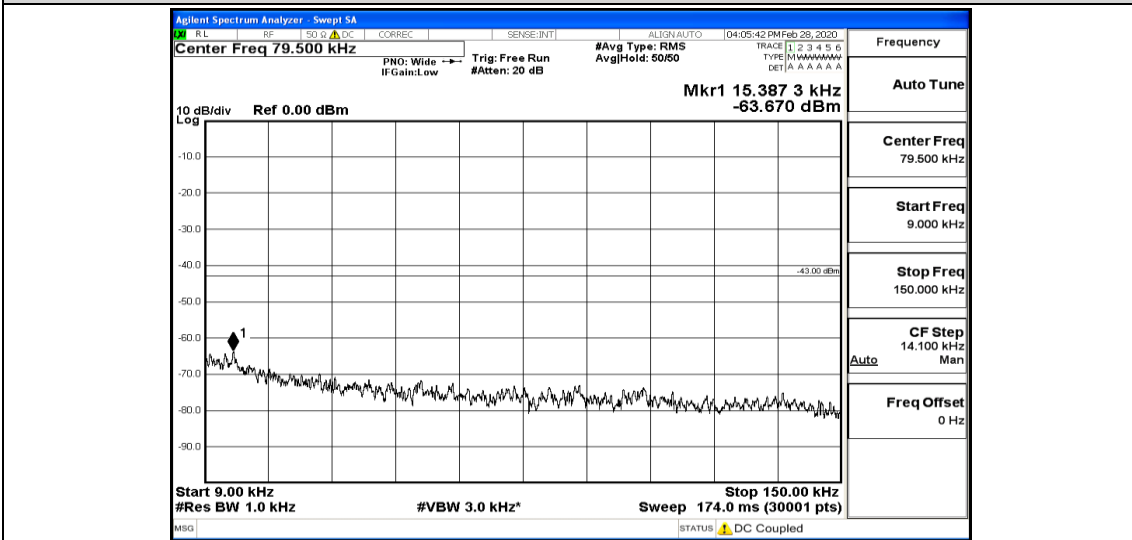

Band25-15MHz-16QAM-26615-1RB#0-Range1:0.009~0.15MHz

Band25-15MHz-16QAM-26615-1RB#0-Range2:0.15~30MHz