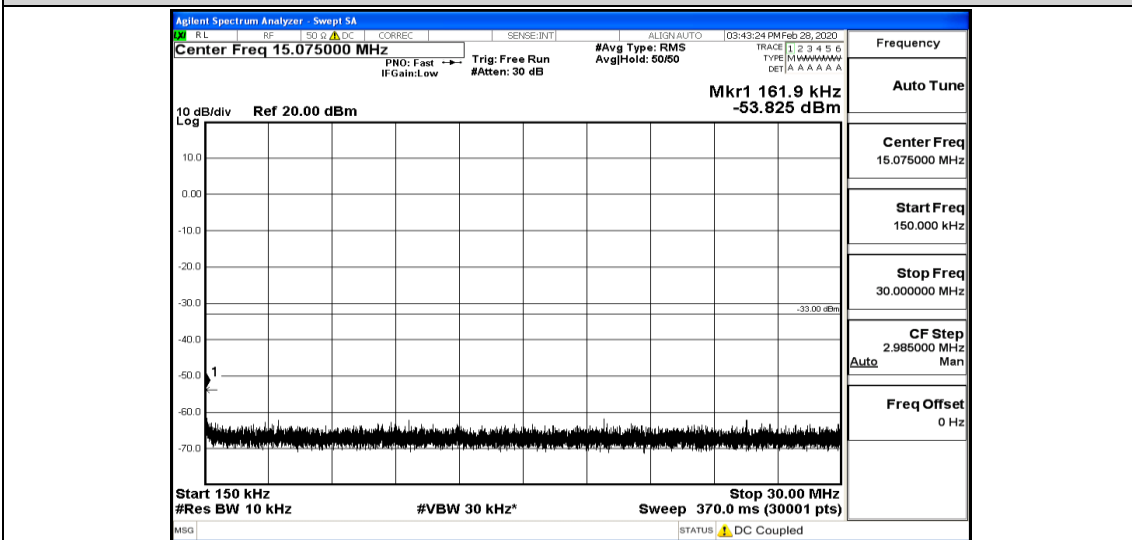

Band25-10MHz-16QAM-26090-1RB#0-Range1:0.009~0.15MHz

Band25-10MHz-16QAM-26090-1RB#0-Range2:0.15~30MHz

Band25-10MHz-16QAM-26090-1RB#0-Range3:30~1000MHz

Band25-10MHz-16QAM-26090-1RB#0-Range4:1000~5000MHz

Band25-10MHz-16QAM-26090-1RB#0-Range5:5000~12000MHz