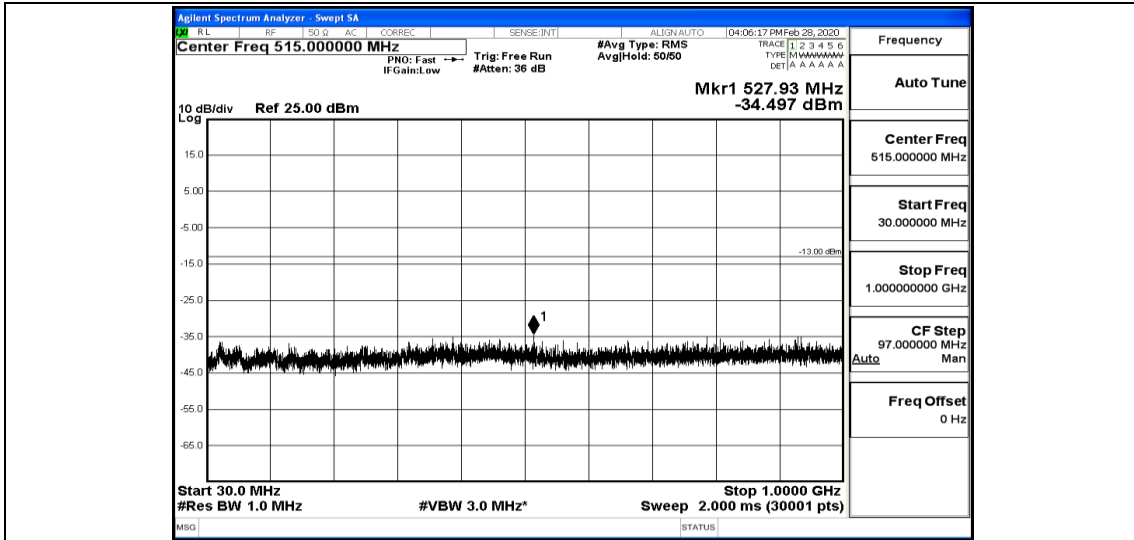

Band25-15MHz-16QAM-26365-1RB#0-Range6:12000~26500MHz

Band25-15MHz-16QAM-26615-1RB#0-Range1:0.009~0.15MHz

Band25-15MHz-16QAM-26615-1RB#0-Range2:0.15~30MHz

Band25-15MHz-16QAM-26615-1RB#0-Range3:30~1000MHz

Band25-15MHz-16QAM-26615-1RB#0-Range4:1000~5000MHz