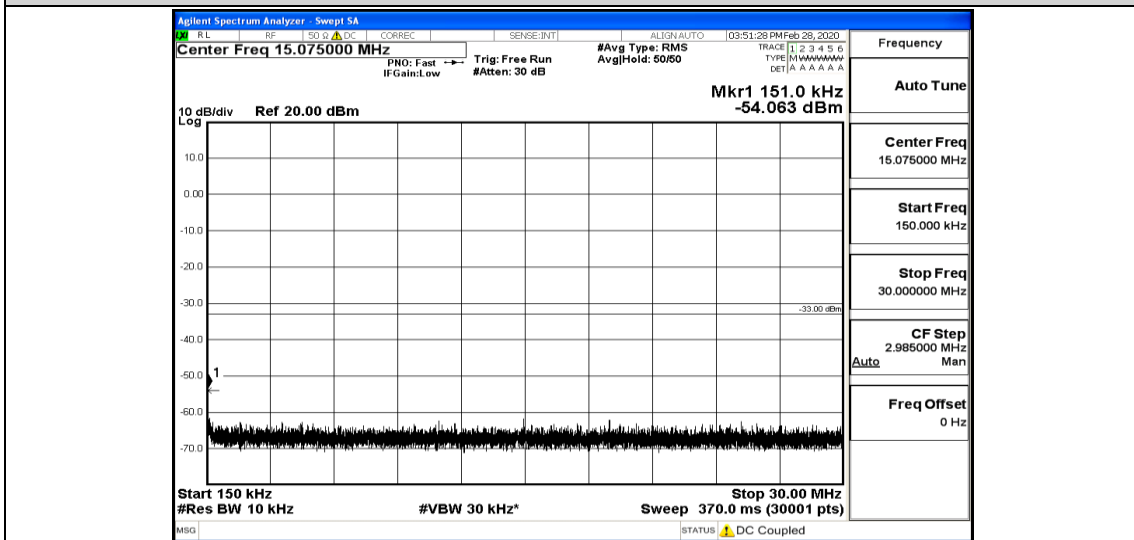

Band25-10MHz-16QAM-26365-1RB#0-Range5:5000~12000MHz

Band25-10MHz-16QAM-26365-1RB#0-Range6:12000~26500MHz

Band25-10MHz-16QAM-26640-1RB#0-Range1:0.009~0.15MHz

Band25-10MHz-16QAM-26640-1RB#0-Range2:0.15~30MHz