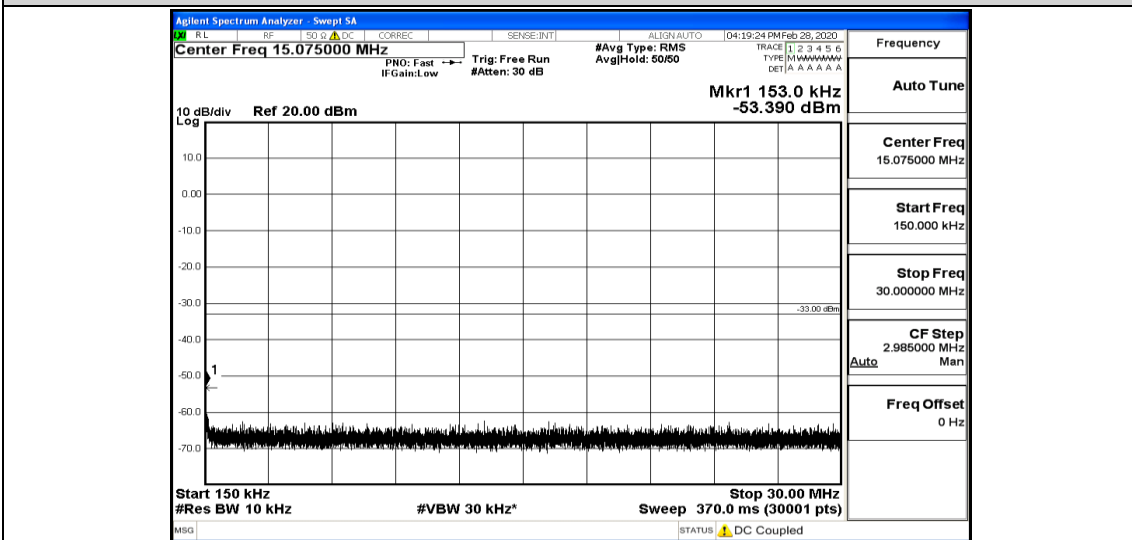

Band25-20MHz-16QAM-26140-1RB#0-Range5:5000~12000MHz

Band25-20MHz-16QAM-26140-1RB#0-Range6:12000~26500MHz

Band25-20MHz-16QAM-26365-1RB#0-Range1:0.009~0.15MHz

Band25-20MHz-16QAM-26365-1RB#0-Range2:0.15~30MHz