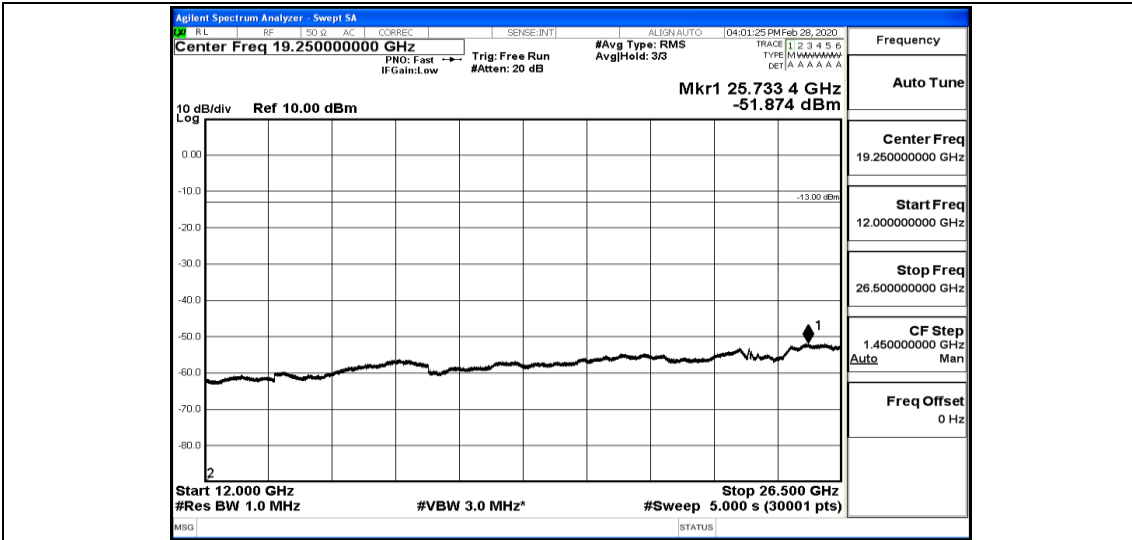

Band25-15MHz-QPSK-26365-1RB#0-Range6:12000~26500MHz

Band25-15MHz-QPSK-26615-1RB#0-Range1:0.009~0.15MHz