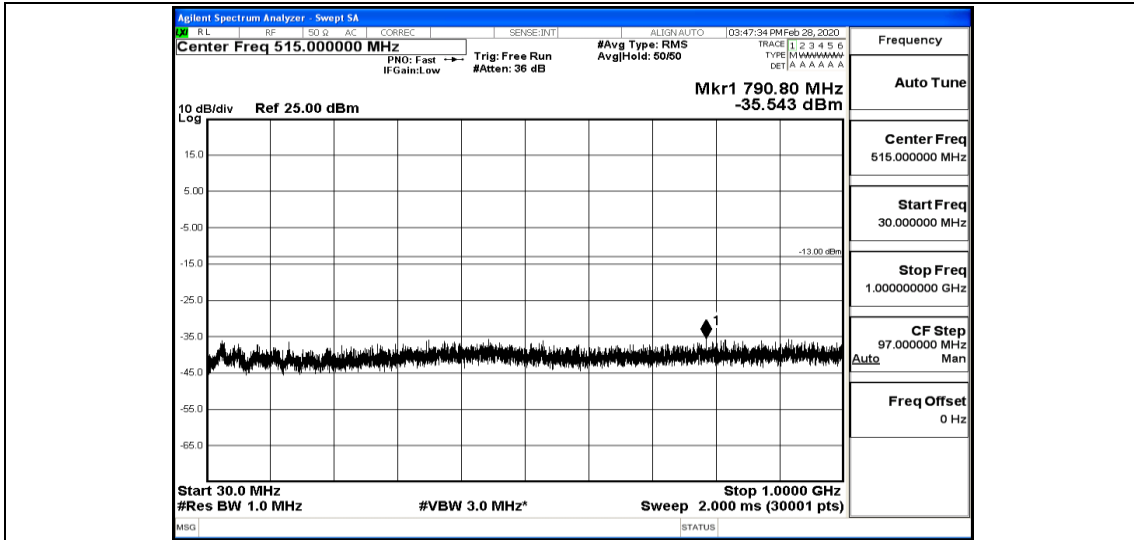

Band25-10MHz-16QAM-26090-1RB#0-Range6:12000~26500MHz

Band25-10MHz-16QAM-26365-1RB#0-Range1:0.009~0.15MHz

Band25-10MHz-16QAM-26365-1RB#0-Range2:0.15~30MHz

Band25-10MHz-16QAM-26365-1RB#0-Range3:30~1000MHz

Band25-10MHz-16QAM-26365-1RB#0-Range4:1000~5000MHz