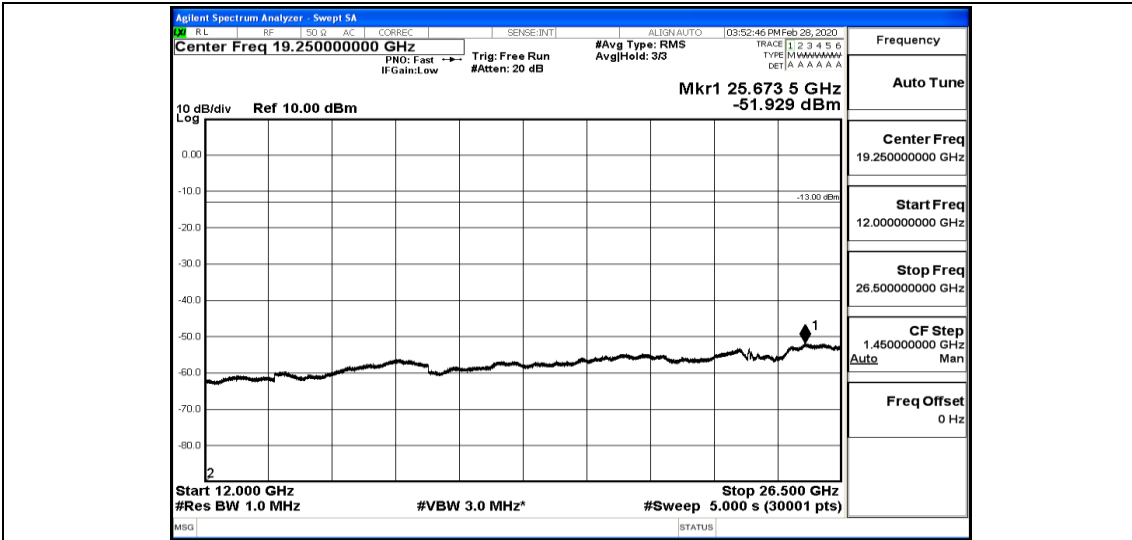

Band25-10MHz-16QAM-26640-1RB#0-Range3:30~1000MHz

Band25-10MHz-16QAM-26640-1RB#0-Range4:1000~5000MHz

Band25-10MHz-16QAM-26640-1RB#0-Range5:5000~12000MHz

Band25-10MHz-16QAM-26640-1RB#0-Range6:12000~26500MHz