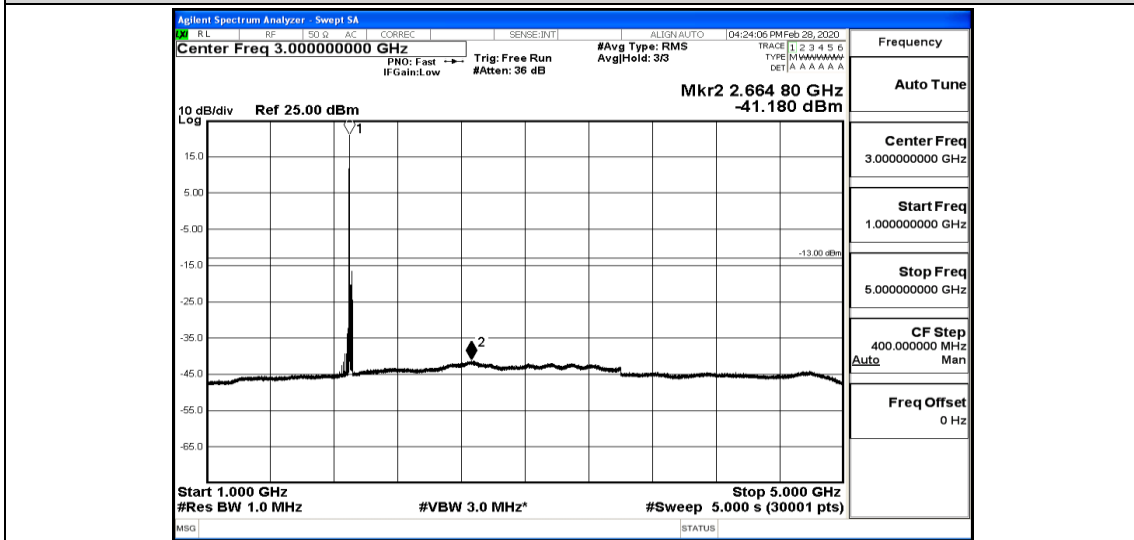

Band25-20MHz-16QAM-26590-1RB#0-Range1:0.009~0.15MHz

Band25-20MHz-16QAM-26590-1RB#0-Range2:0.15~30MHz

Band25-20MHz-16QAM-26590-1RB#0-Range3:30~1000MHz

Band25-20MHz-16QAM-26590-1RB#0-Range4:1000~5000MHz

Band25-20MHz-16QAM-26590-1RB#0-Range5:5000~12000MHz