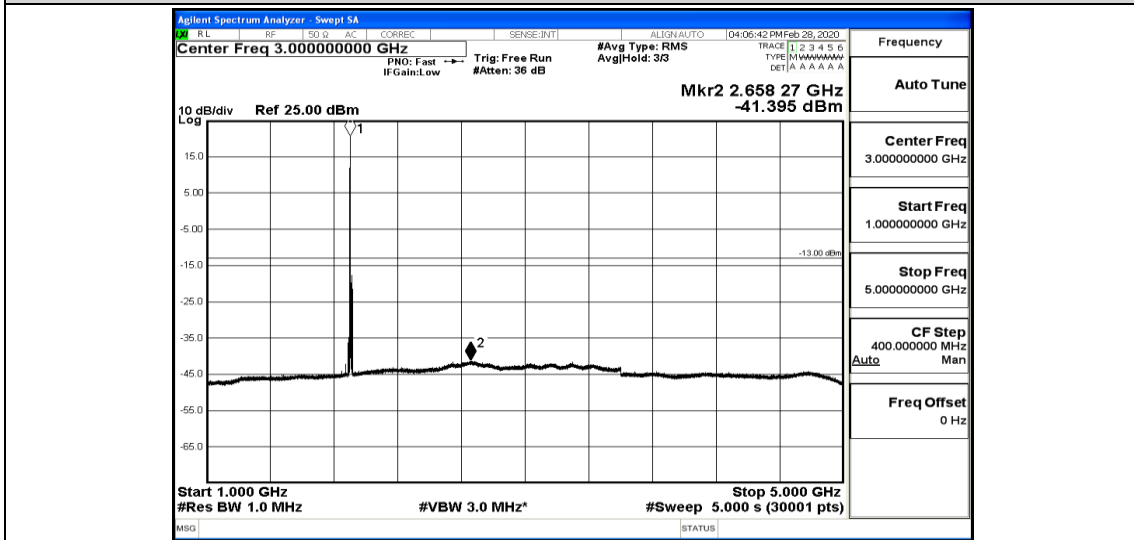

Band25-15MHz-16QAM-26365-1RB#0-Range6:12000~26500MHz

Band25-15MHz-16QAM-26615-1RB#0-Range1:0.009~0.15MHz

Band25-15MHz-16QAM-26615-1RB#0-Range2:0.15~30MHz

Band25-15MHz-16QAM-26615-1RB#0-Range3:30~1000MHz

Band25-15MHz-16QAM-26615-1RB#0-Range4:1000~5000MHz