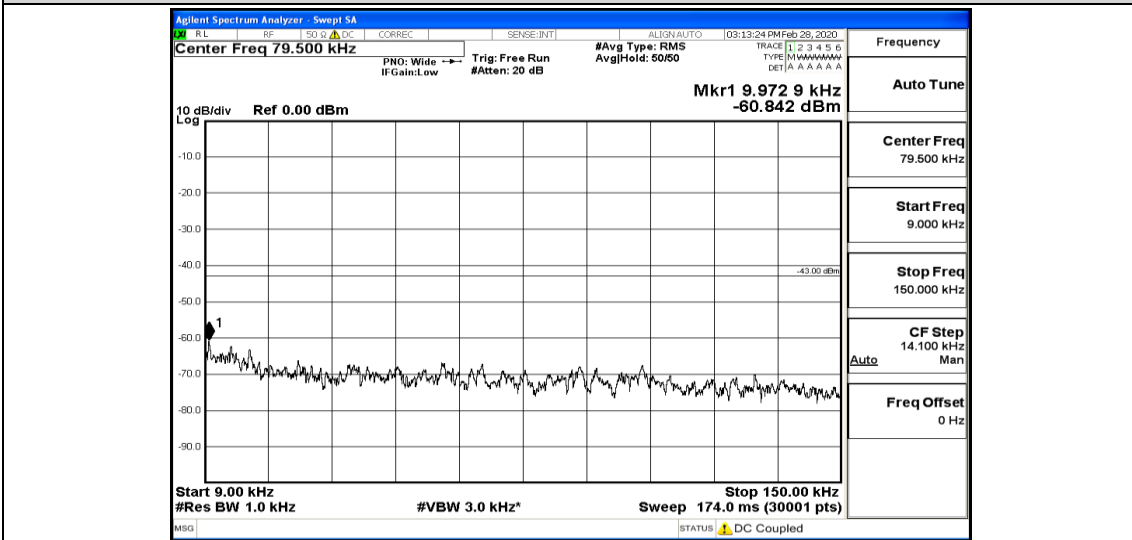

Band25-3MHz-QPSK-26675-1RB#0-Range4:1000~5000MHz

Band25-3MHz-QPSK-26675-1RB#0-Range5:5000~12000MHz

Band25-3MHz-QPSK-26675-1RB#0-Range6:12000~26500MHz

Band25-3MHz-16QAM-26055-1RB#0-Range1:0.009~0.15MHz

Band25-3MHz-16QAM-26055-1RB#0-Range2:0.15~30MHz