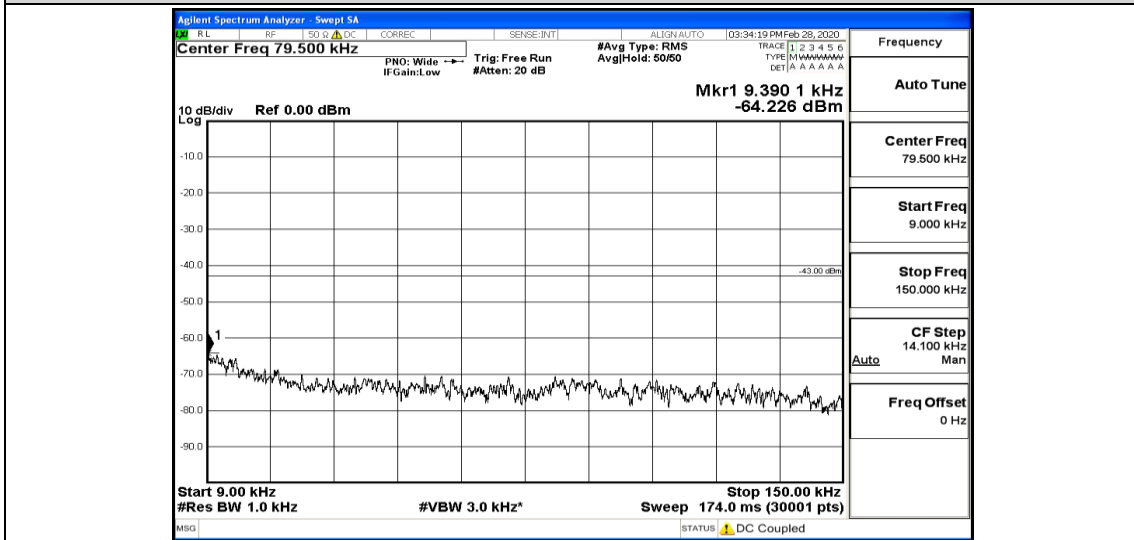

Band25-5MHz-QPSK-26365-1RB#0-Range4:1000~5000MHz

Band25-5MHz-QPSK-26365-1RB#0-Range5:5000~12000MHz

Band25-5MHz-QPSK-26365-1RB#0-Range6:12000~26500MHz

Band25-5MHz-QPSK-26665-1RB#0-Range1:0.009~0.15MHz

Band25-5MHz-QPSK-26665-1RB#0-Range2:0.15~30MHz