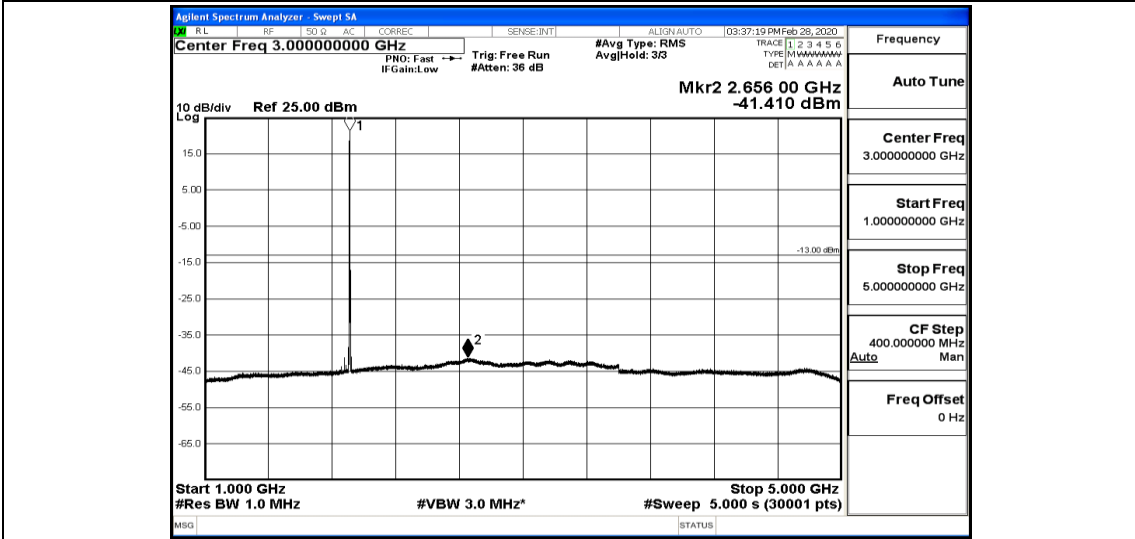

Band25-5MHz-16QAM-26365-1RB#0-Range6:12000~26500MHz

Band25-5MHz-16QAM-26665-1RB#0-Range1:0.009~0.15MHz

Band25-5MHz-16QAM-26665-1RB#0-Range2:0.15~30MHz

Band25-5MHz-16QAM-26665-1RB#0-Range3:30~1000MHz

Band25-5MHz-16QAM-26665-1RB#0-Range4:1000~5000MHz