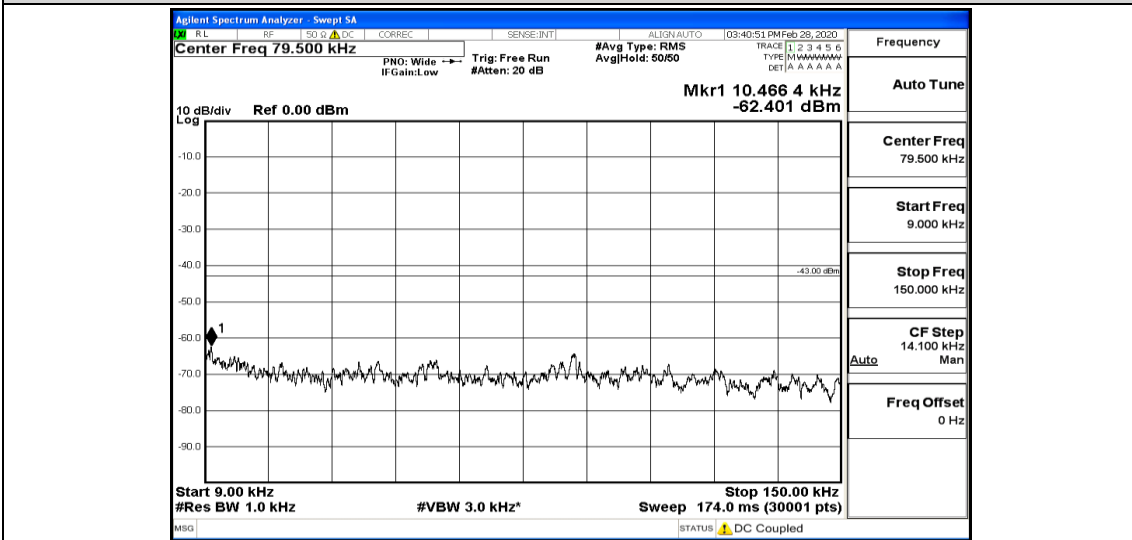

Band25-5MHz-16QAM-26665-1RB#0-Range5:5000~12000MHz

Band25-5MHz-16QAM-26665-1RB#0-Range6:12000~26500MHz

Band25-10MHz-QPSK-26090-1RB#0-Range1:0.009~0.15MHz

Band25-10MHz-QPSK-26090-1RB#0-Range2:0.15~30MHz

Band25-10MHz-QPSK-26090-1RB#0-Range3:30~1000MHz