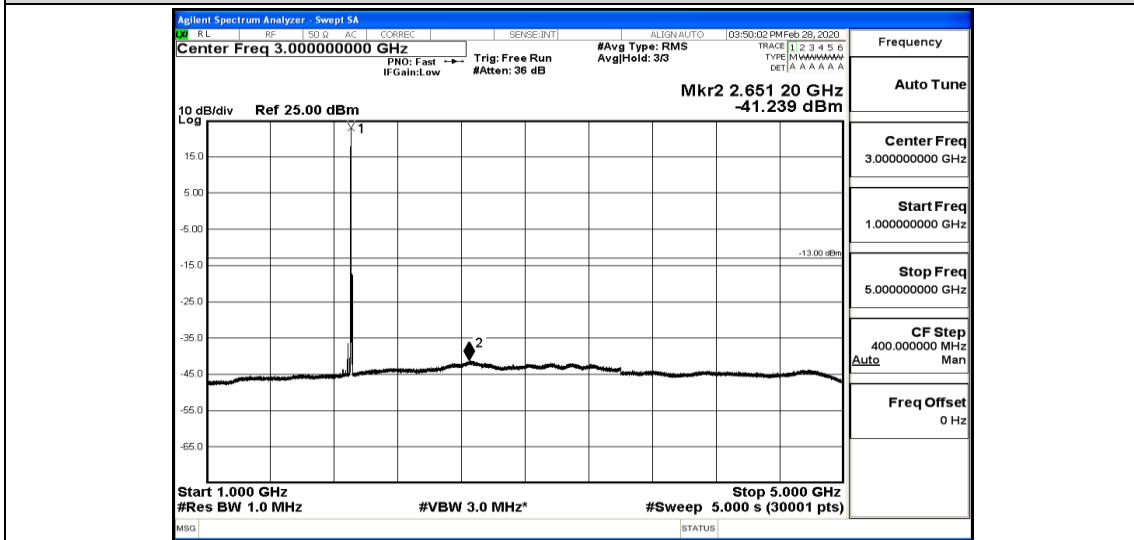

Band25-10MHz-QPSK-26640-1RB#0-Range1:0.009~0.15MHz

Band25-10MHz-QPSK-26640-1RB#0-Range2:0.15~30MHz

Band25-10MHz-QPSK-26640-1RB#0-Range3:30~1000MHz

Band25-10MHz-QPSK-26640-1RB#0-Range4:1000~5000MHz

Band25-10MHz-QPSK-26640-1RB#0-Range5:5000~12000MHz