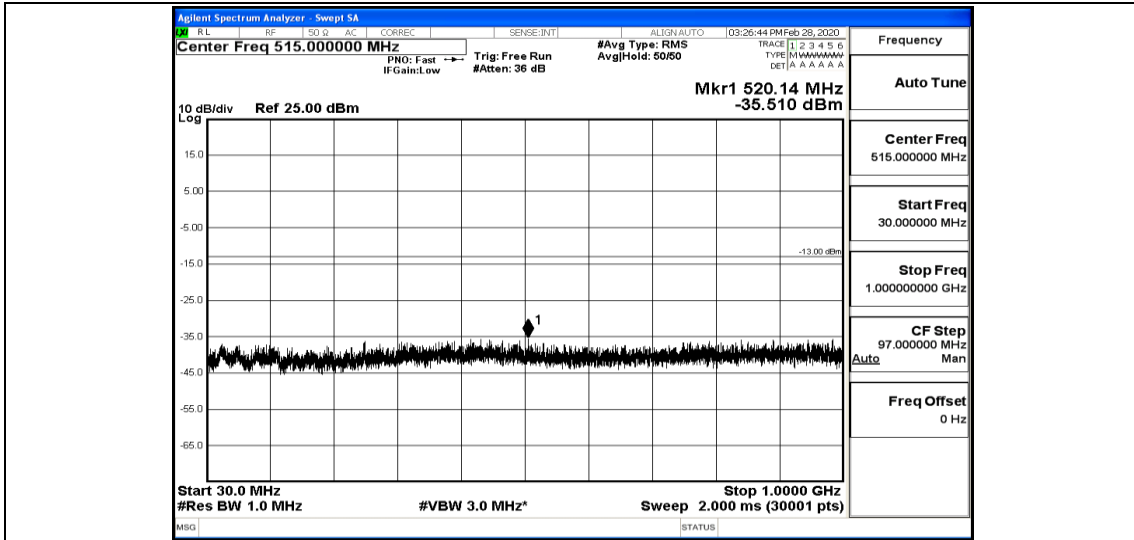

Band25-3MHz-16QAM-26675-1RB#0-Range6:12000~26500MHz

Band25-5MHz-QPSK-26065-1RB#0-Range1:0.009~0.15MHz

Band25-5MHz-QPSK-26065-1RB#0-Range2:0.15~30MHz

Band25-5MHz-QPSK-26065-1RB#0-Range3:30~1000MHz

Band25-5MHz-QPSK-26065-1RB#0-Range4:1000~5000MHz