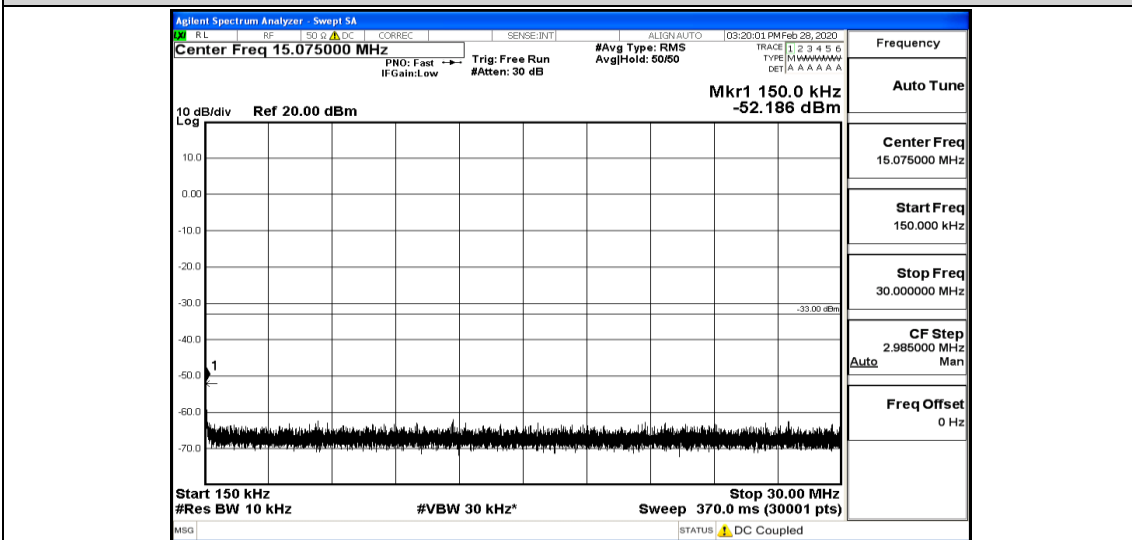

Band25-3MHz-QPSK-26365-1RB#0-Range5:5000~12000MHz

Band25-3MHz-QPSK-26365-1RB#0-Range6:12000~26500MHz

Band25-3MHz-QPSK-26675-1RB#0-Range1:0.009~0.15MHz

Band25-3MHz-QPSK-26675-1RB#0-Range2:0.15~30MHz

Band25-3MHz-QPSK-26675-1RB#0-Range3:30~1000MHz