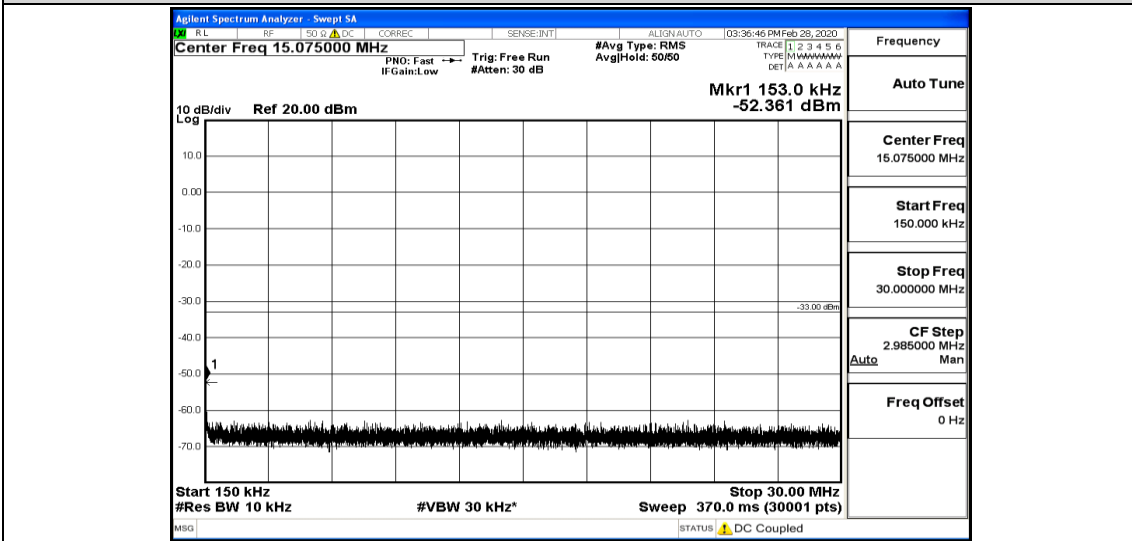

Band25-5MHz-16QAM-26665-1RB#0-Range2:0.15~30MHz

Band25-5MHz-16QAM-26665-1RB#0-Range3:30~1000MHz