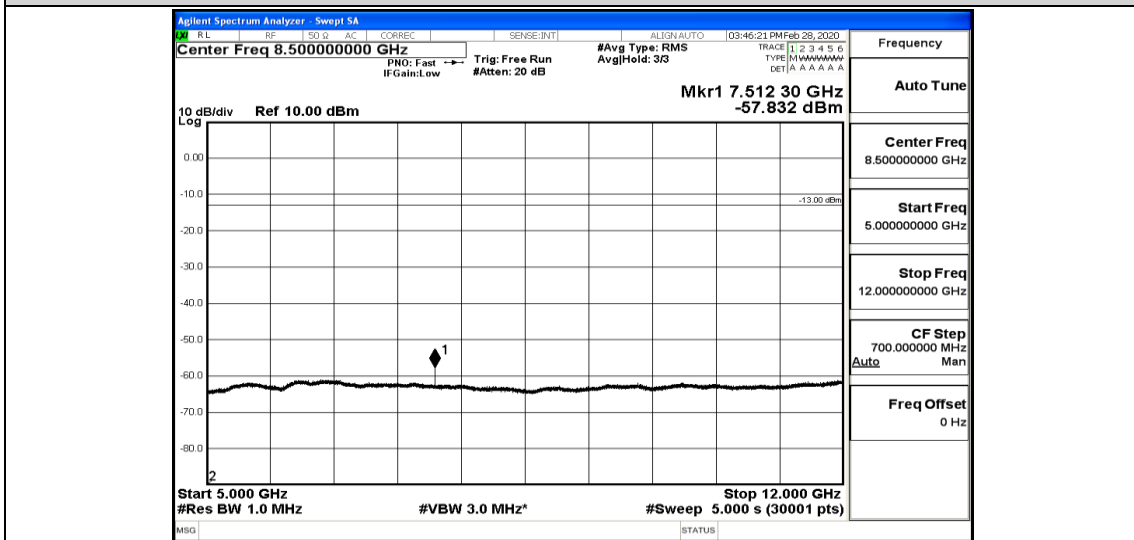

Band25-10MHz-QPSK-26365-1RB#0-Range2:0.15~30MHz

Band25-10MHz-QPSK-26365-1RB#0-Range3:30~1000MHz

Band25-10MHz-QPSK-26365-1RB#0-Range4:1000~5000MHz

Band25-10MHz-QPSK-26365-1RB#0-Range5:5000~12000MHz

Band25-10MHz-QPSK-26365-1RB#0-Range6:12000~26500MHz