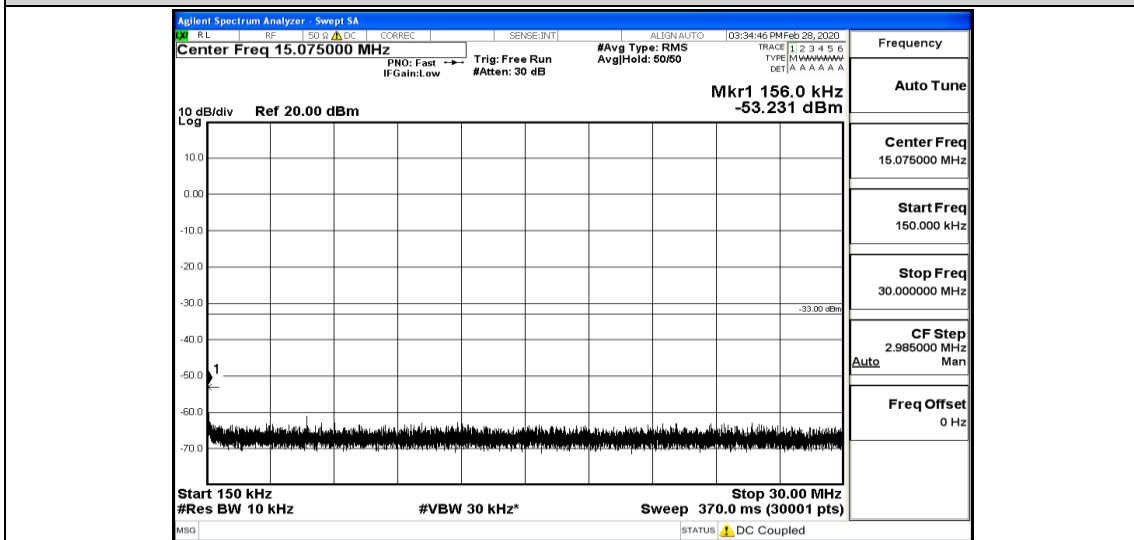

Band25-5MHz-QPSK-26365-1RB#0-Range4:1000~5000MHz

Band25-5MHz-QPSK-26365-1RB#0-Range5:5000~12000MHz

Band25-5MHz-QPSK-26365-1RB#0-Range6:12000~26500MHz

Band25-5MHz-QPSK-26665-1RB#0-Range1:0.009~0.15MHz

Band25-5MHz-QPSK-26665-1RB#0-Range2:0.15~30MHz