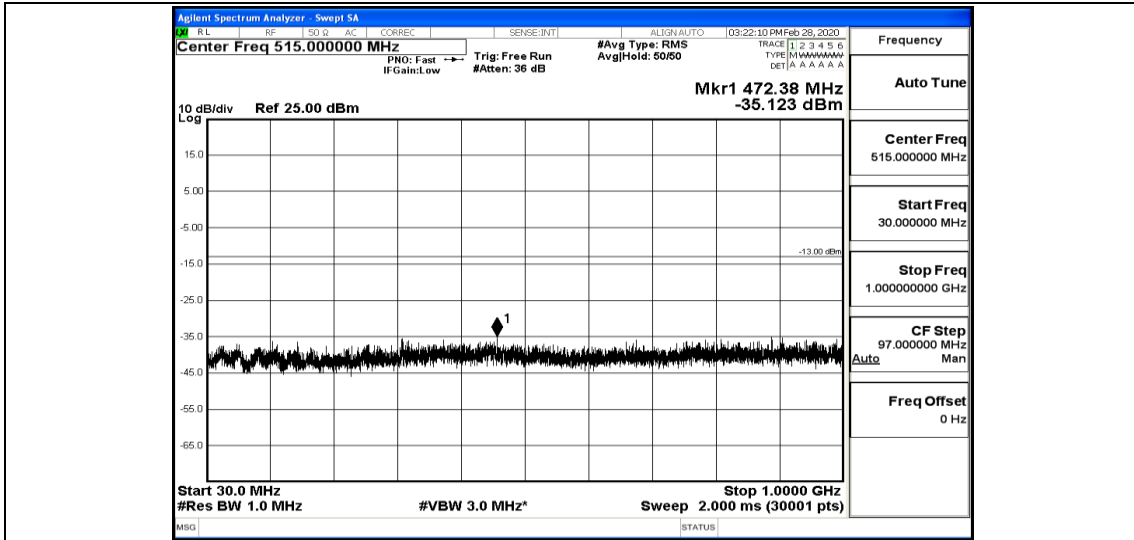

Band25-3MHz-16QAM-26675-1RB#0-Range3:30~1000MHz

Band25-3MHz-16QAM-26675-1RB#0-Range4:1000~5000MHz