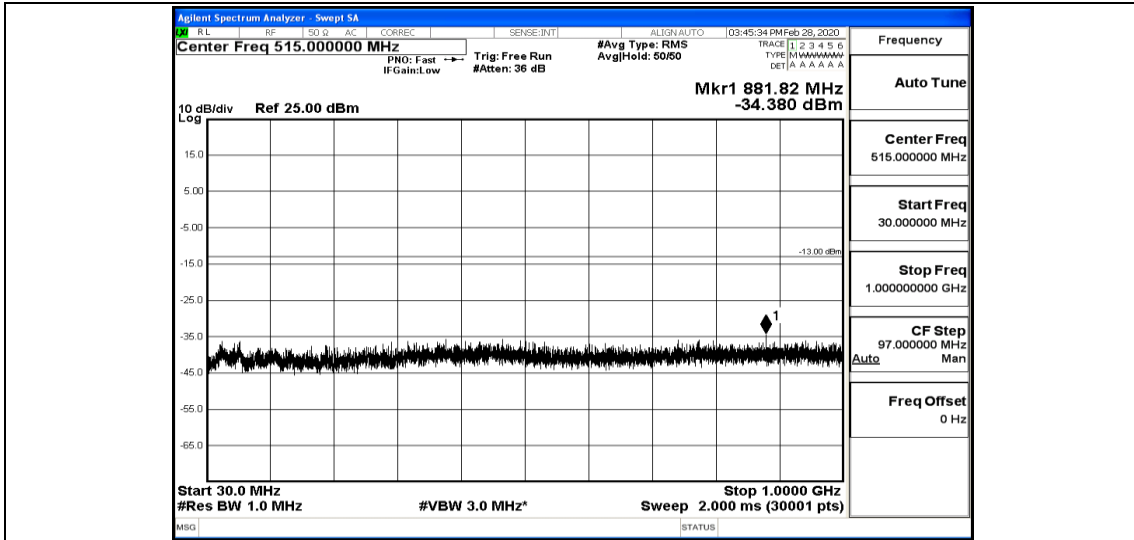

Band25-10MHz-QPSK-26365-1RB#0-Range3:30~1000MHz

Band25-10MHz-QPSK-26365-1RB#0-Range4:1000~5000MHz