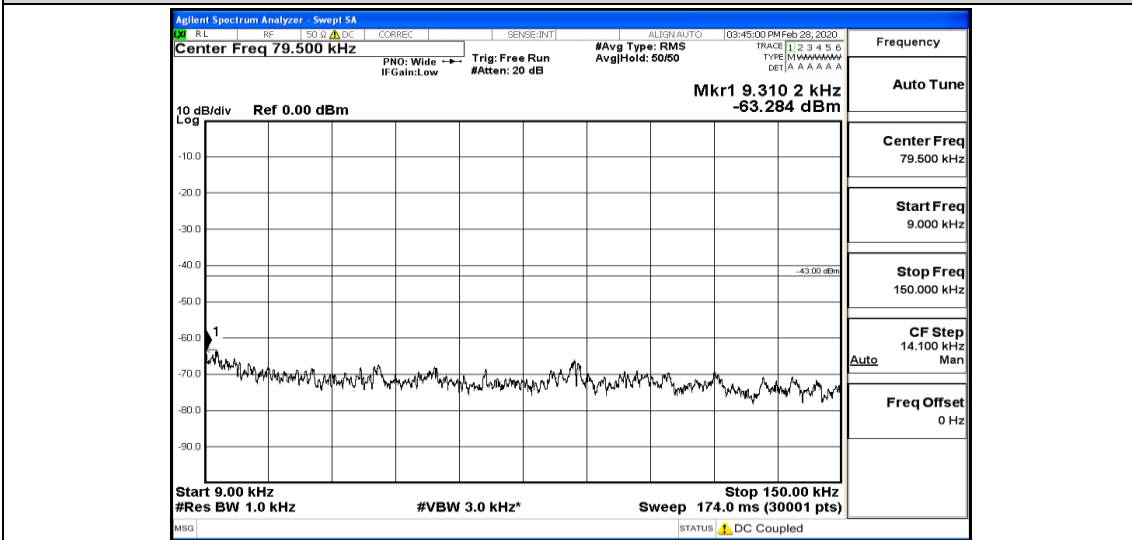

Band25-10MHz-QPSK-26090-1RB#0-Range4:1000~5000MHz

Band25-10MHz-QPSK-26090-1RB#0-Range5:5000~12000MHz

Band25-10MHz-QPSK-26090-1RB#0-Range6:12000~26500MHz

Band25-10MHz-QPSK-26365-1RB#0-Range1:0.009~0.15MHz