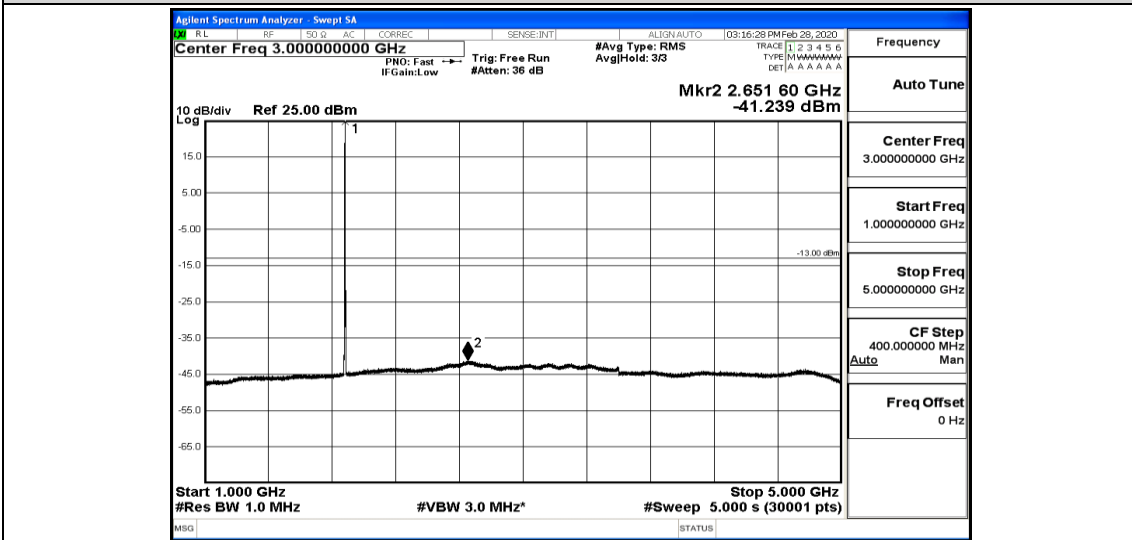

Band25-3MHz-QPSK-26055-1RB#0-Range6:12000~26500MHz

Band25-3MHz-QPSK-26365-1RB#0-Range1:0.009~0.15MHz

Band25-3MHz-QPSK-26365-1RB#0-Range2:0.15~30MHz

Band25-3MHz-QPSK-26365-1RB#0-Range3:30~1000MHz

Band25-3MHz-QPSK-26365-1RB#0-Range4:1000~5000MHz