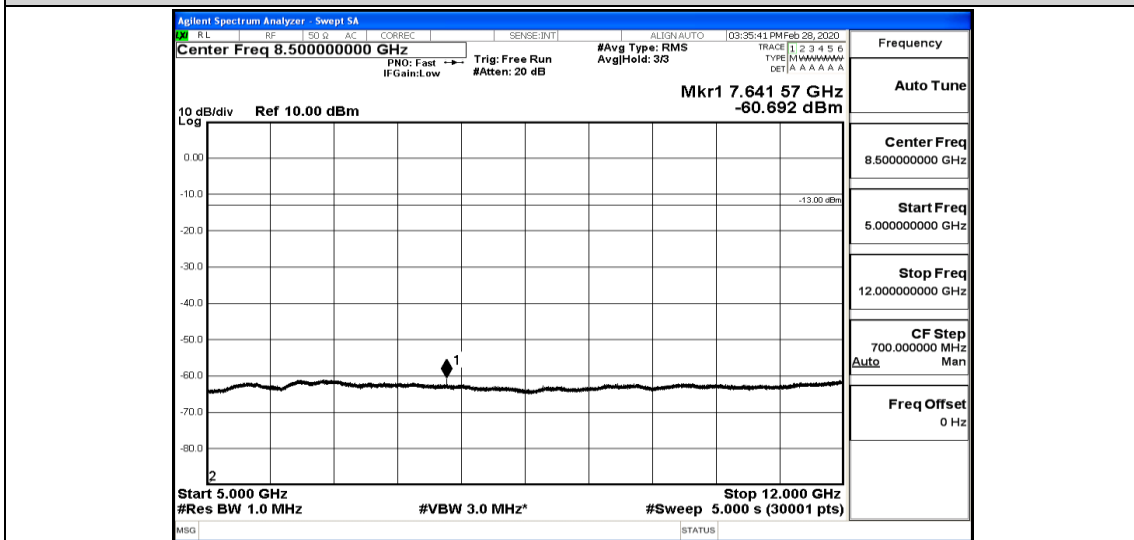

Band25-5MHz-QPSK-26665-1RB#0-Range5:5000~12000MHz

Band25-5MHz-QPSK-26665-1RB#0-Range6:12000~26500MHz