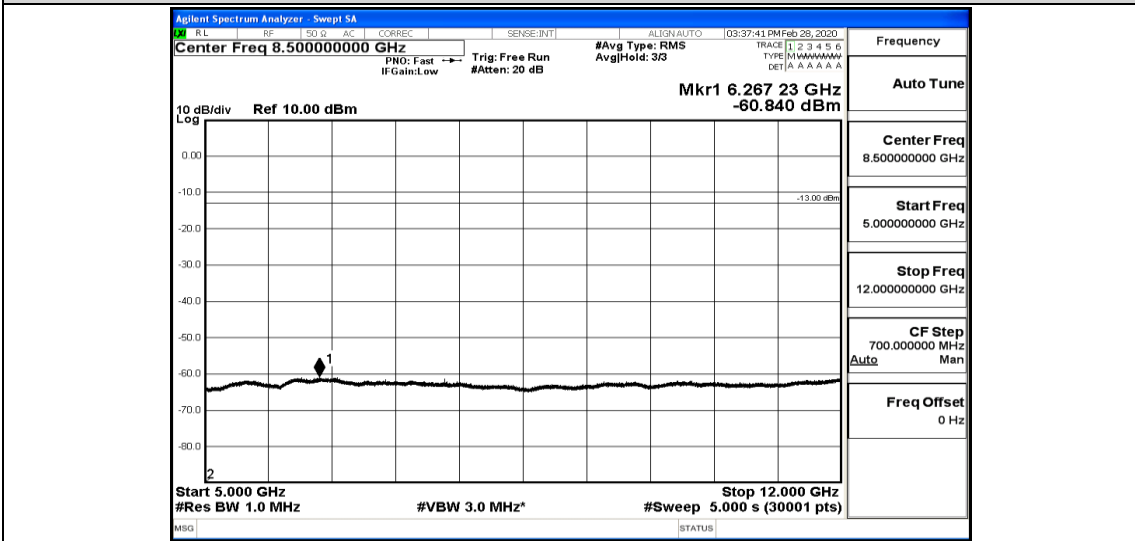

Band25-5MHz-16QAM-26665-1RB#0-Range5:5000~12000MHz

Band25-5MHz-16QAM-26665-1RB#0-Range6:12000~26500MHz