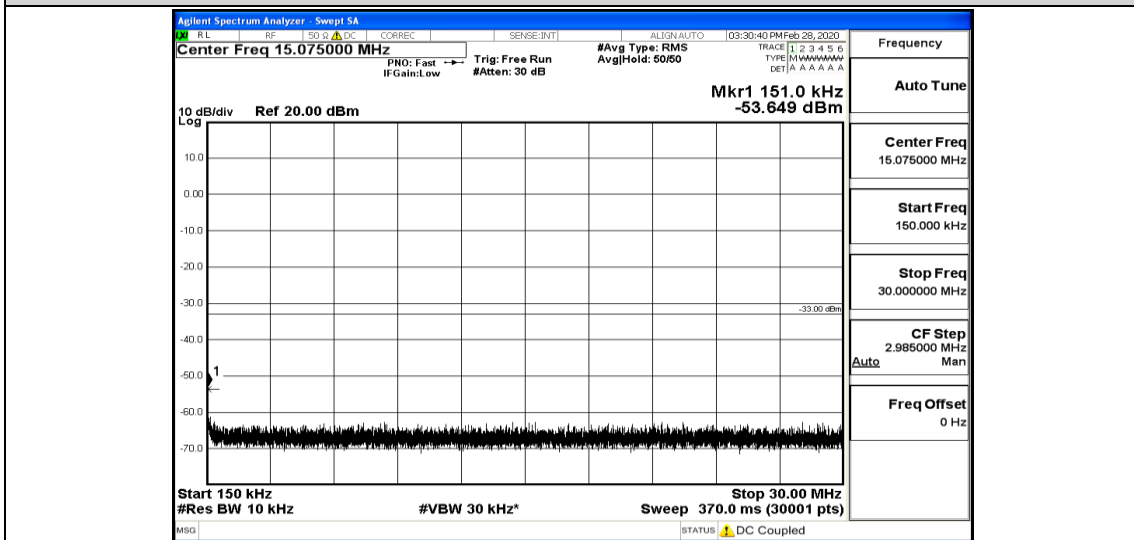

Band25-5MHz-QPSK-26065-1RB#0-Range5:5000~12000MHz

Band25-5MHz-QPSK-26065-1RB#0-Range6:12000~26500MHz

Band25-5MHz-QPSK-26365-1RB#0-Range1:0.009~0.15MHz

Band25-5MHz-QPSK-26365-1RB#0-Range2:0.15~30MHz

Band25-5MHz-QPSK-26365-1RB#0-Range3:30~1000MHz