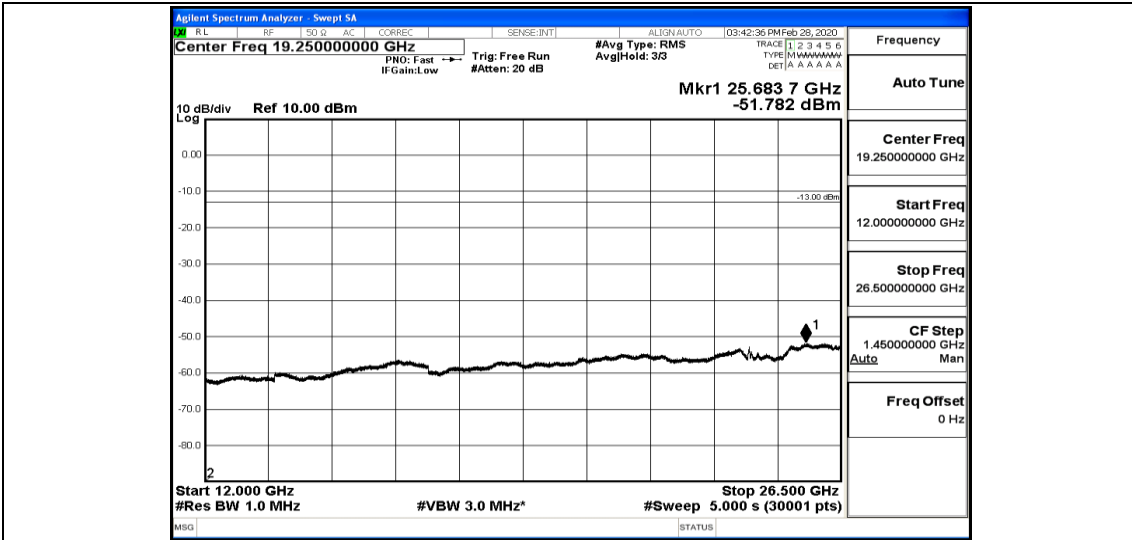

Band25-10MHz-QPSK-26090-1RB#0-Range6:12000~26500MHz

Band25-10MHz-QPSK-26365-1RB#0-Range1:0.009~0.15MHz