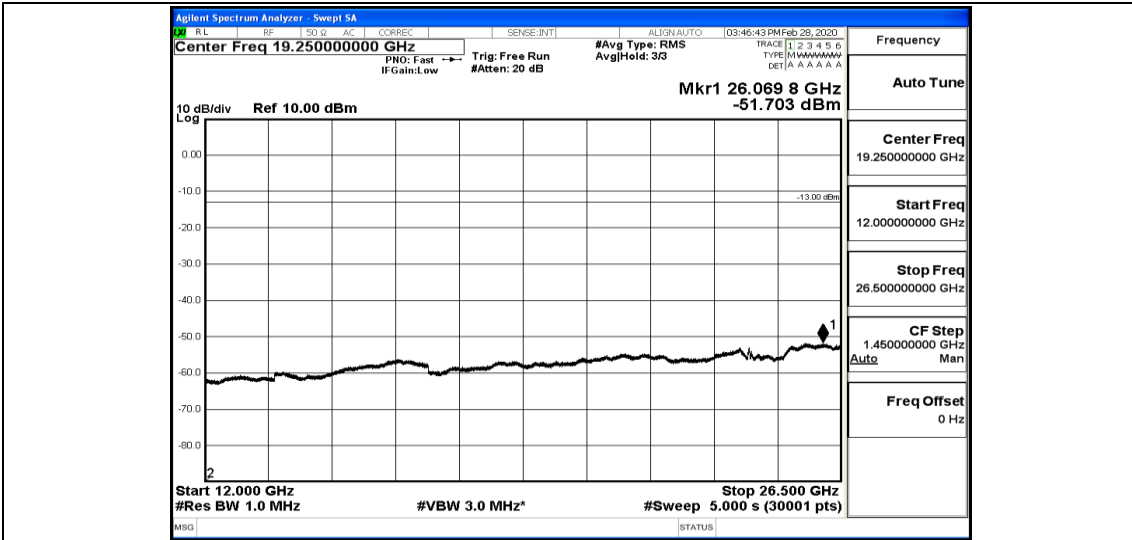

Band25-10MHz-QPSK-26365-1RB#0-Range2:0.15~30MHz

Band25-10MHz-QPSK-26365-1RB#0-Range3:30~1000MHz

Band25-10MHz-QPSK-26365-1RB#0-Range4:1000~5000MHz

Band25-10MHz-QPSK-26365-1RB#0-Range5:5000~12000MHz

Band25-10MHz-QPSK-26365-1RB#0-Range6:12000~26500MHz