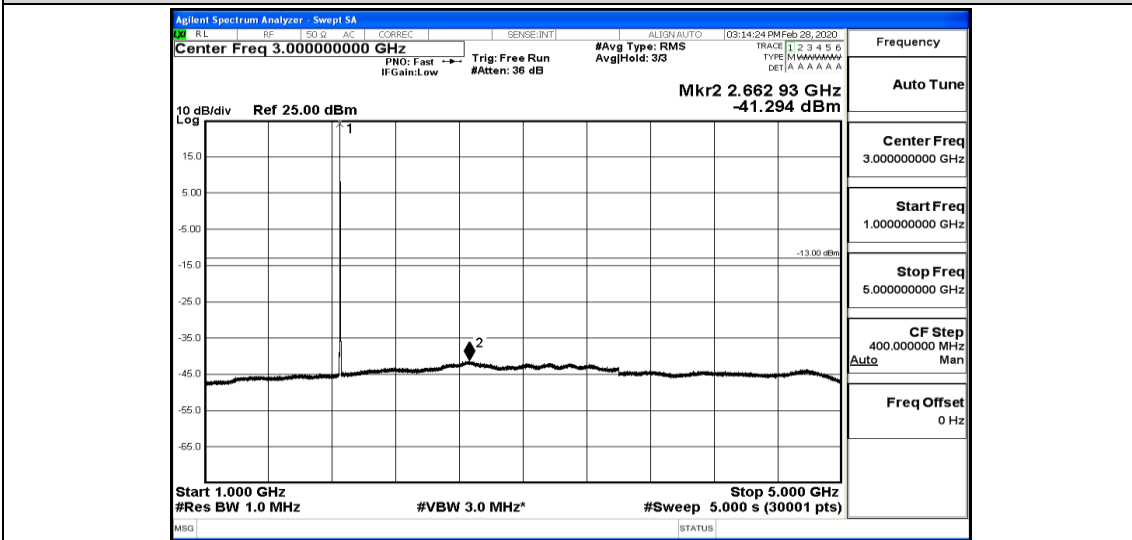

Band25-3MHz-16QAM-26055-1RB#0-Range4:1000~5000MHz

Band25-3MHz-16QAM-26055-1RB#0-Range5:5000~12000MHz