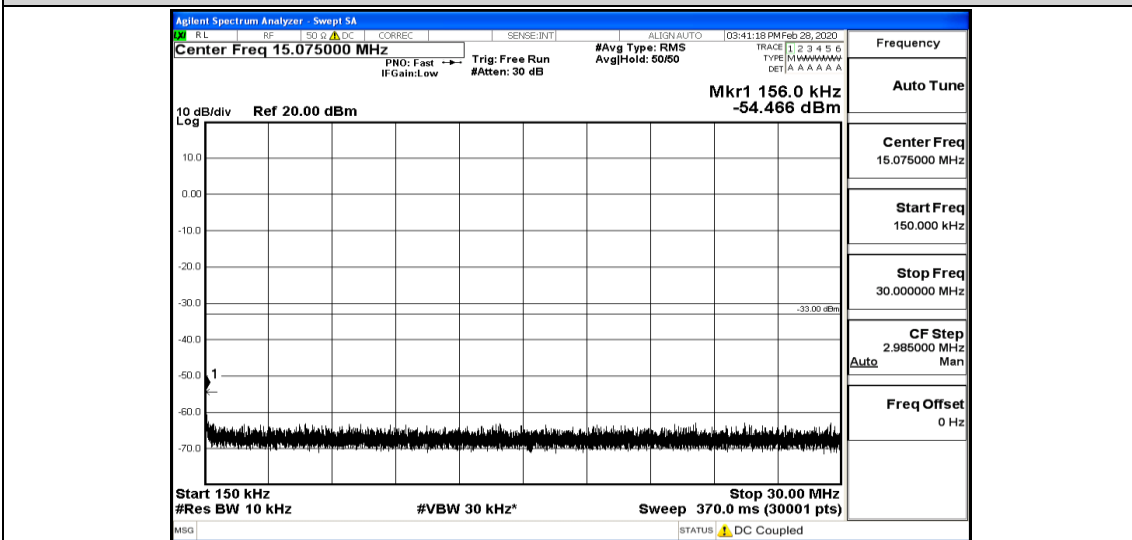

Band25-5MHz-16QAM-26665-1RB#0-Range5:5000~12000MHz

Band25-5MHz-16QAM-26665-1RB#0-Range6:12000~26500MHz

Band25-10MHz-QPSK-26090-1RB#0-Range1:0.009~0.15MHz

Band25-10MHz-QPSK-26090-1RB#0-Range2:0.15~30MHz

Band25-10MHz-QPSK-26090-1RB#0-Range3:30~1000MHz