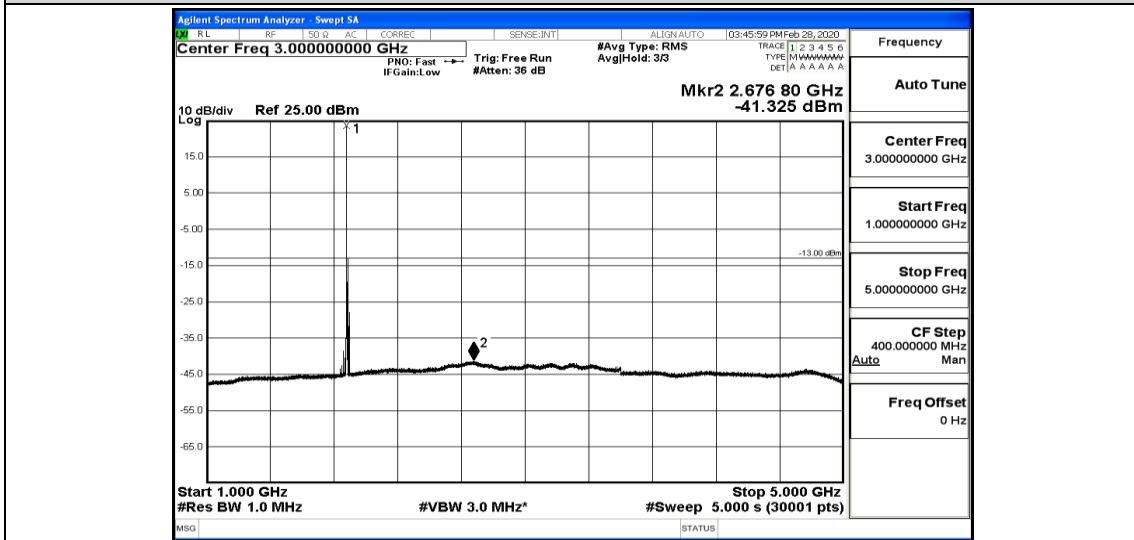

Band25-10MHz-QPSK-26365-1RB#0-Range4:1000~5000MHz

Band25-10MHz-QPSK-26365-1RB#0-Range5:5000~12000MHz