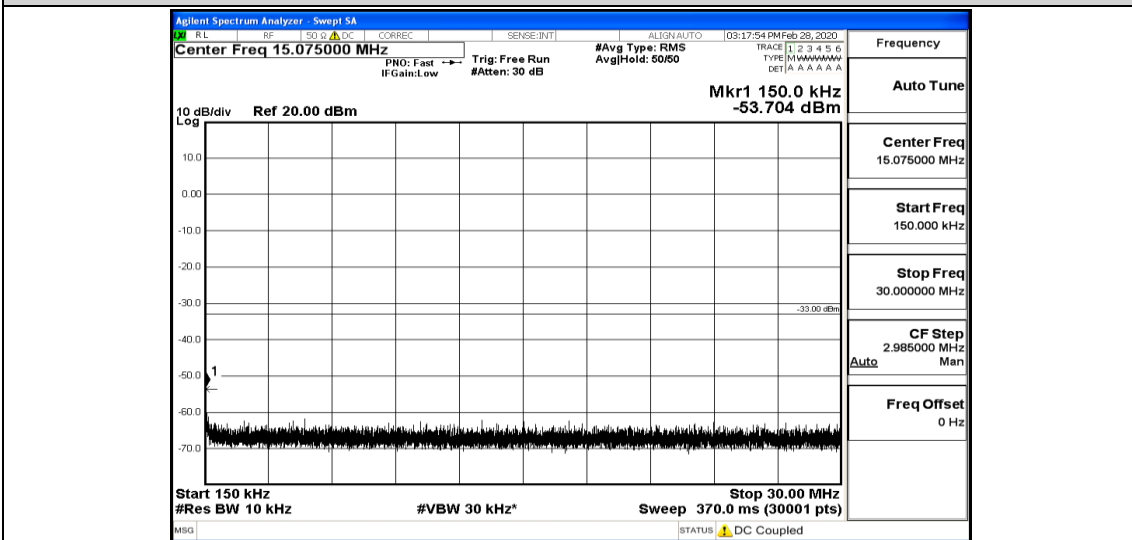

Band25-3MHz-16QAM-26365-1RB#0-Range2:0.15~30MHz

Band25-3MHz-16QAM-26365-1RB#0-Range3:30~1000MHz