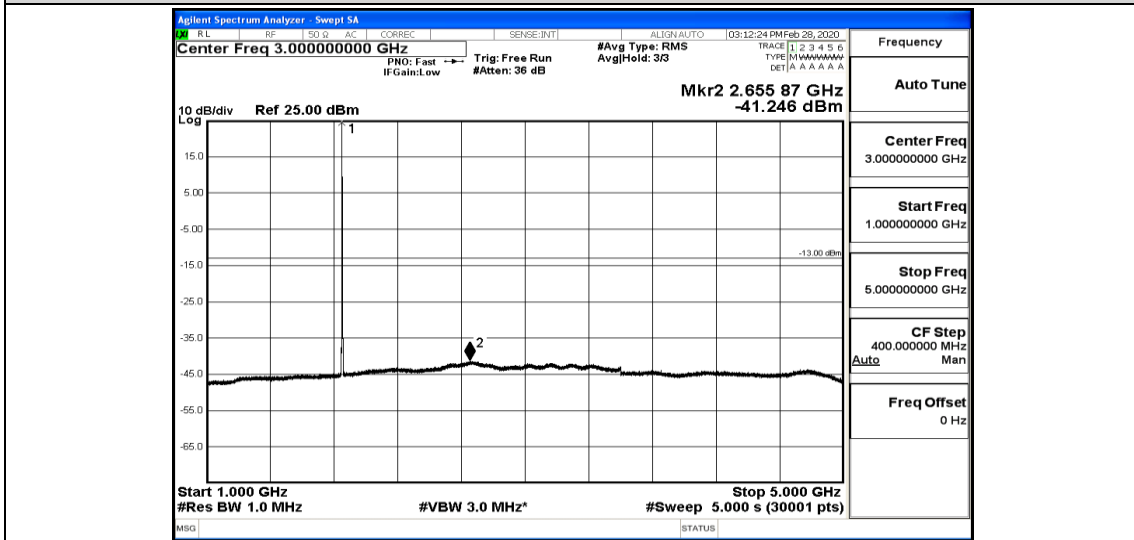

Band25-3MHz-QPSK-26055-1RB#0-Range1:0.009~0.15MHz

Band25-3MHz-QPSK-26055-1RB#0-Range2:0.15~30MHz

Band25-3MHz-QPSK-26055-1RB#0-Range3:30~1000MHz

Band25-3MHz-QPSK-26055-1RB#0-Range4:1000~5000MHz

Band25-3MHz-QPSK-26055-1RB#0-Range5:5000~12000MHz