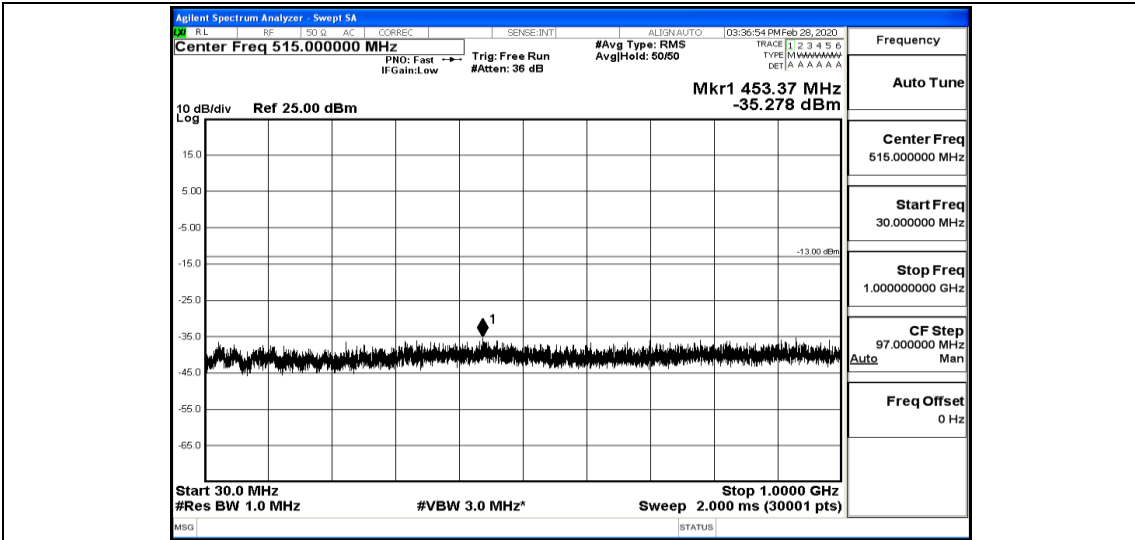

Band25-5MHz-16QAM-26365-1RB#0-Range6:12000~26500MHz

Band25-5MHz-16QAM-26665-1RB#0-Range1:0.009~0.15MHz

Band25-5MHz-16QAM-26665-1RB#0-Range2:0.15~30MHz

Band25-5MHz-16QAM-26665-1RB#0-Range3:30~1000MHz

Band25-5MHz-16QAM-26665-1RB#0-Range4:1000~5000MHz