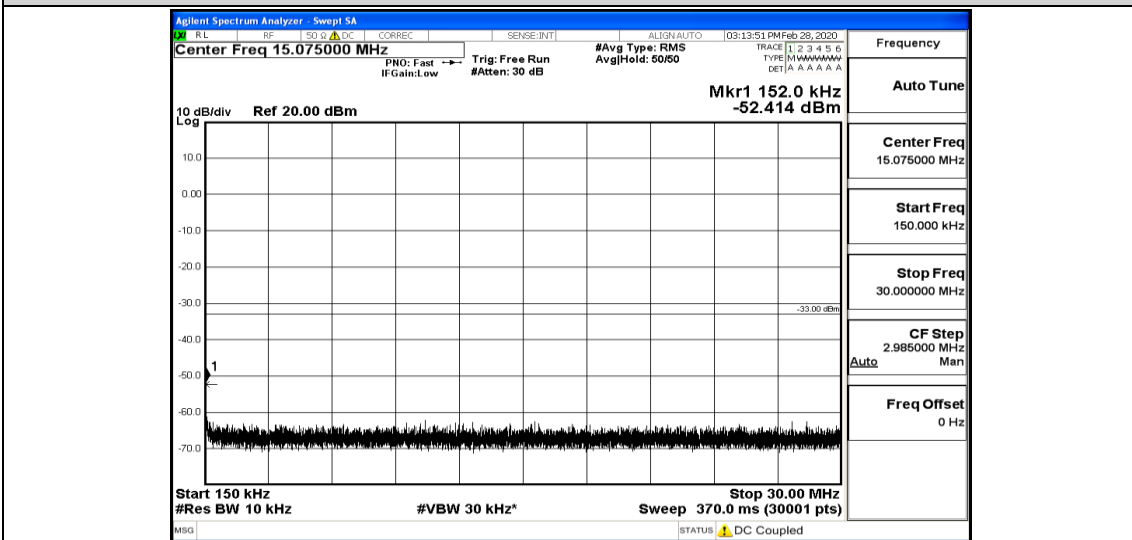

Band25-3MHz-QPSK-26675-1RB#0-Range4:1000~5000MHz

Band25-3MHz-QPSK-26675-1RB#0-Range5:5000~12000MHz

Band25-3MHz-QPSK-26675-1RB#0-Range6:12000~26500MHz

Band25-3MHz-16QAM-26055-1RB#0-Range1:0.009~0.15MHz

Band25-3MHz-16QAM-26055-1RB#0-Range2:0.15~30MHz