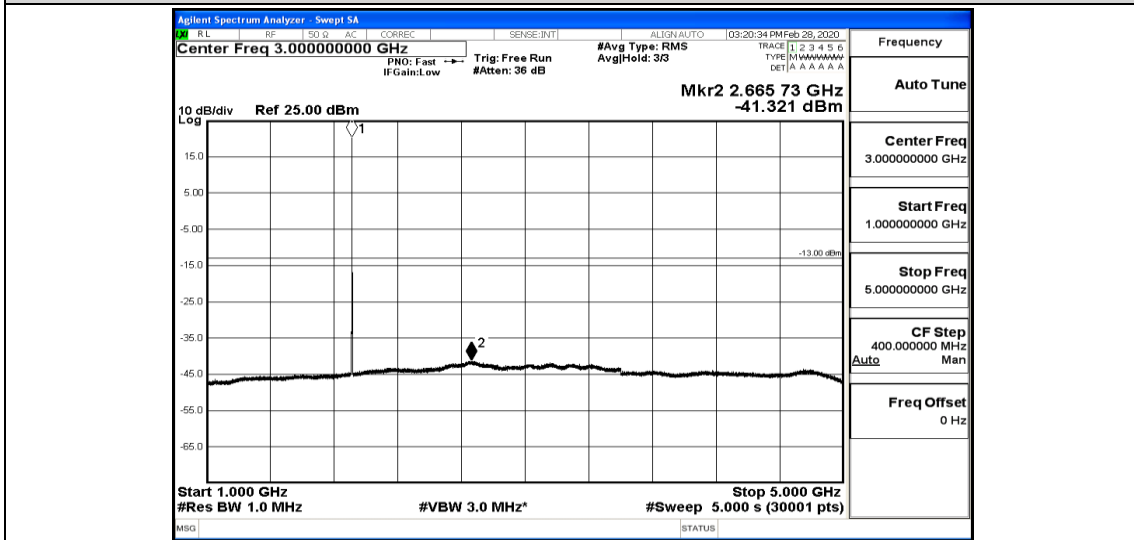

Band25-3MHz-QPSK-26675-1RB#0-Range4:1000~5000MHz

Band25-3MHz-QPSK-26675-1RB#0-Range5:5000~12000MHz