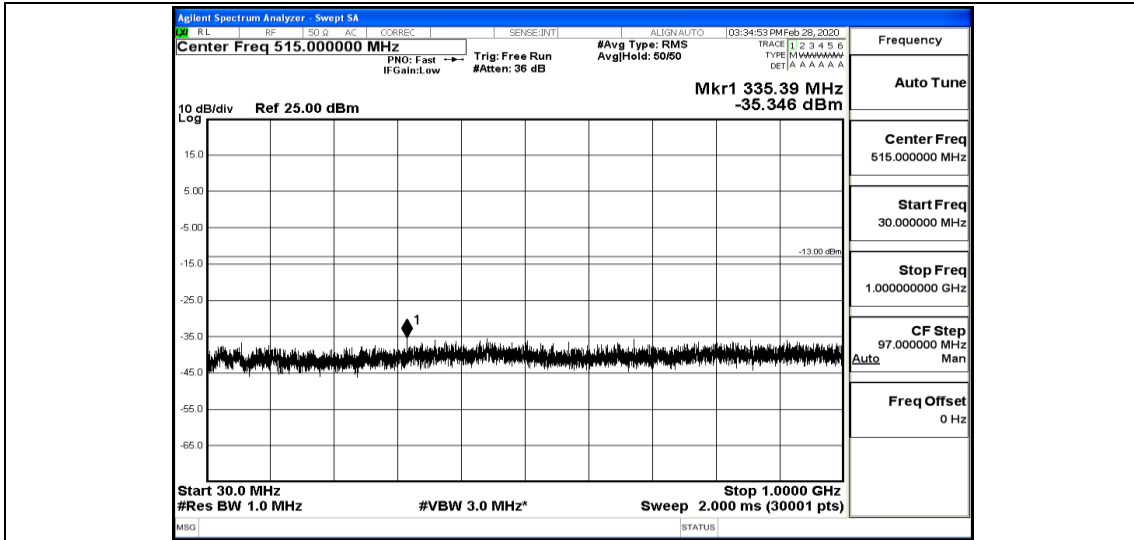

Band25-5MHz-QPSK-26665-1RB#0-Range3:30~1000MHz

Band25-5MHz-QPSK-26665-1RB#0-Range4:1000~5000MHz