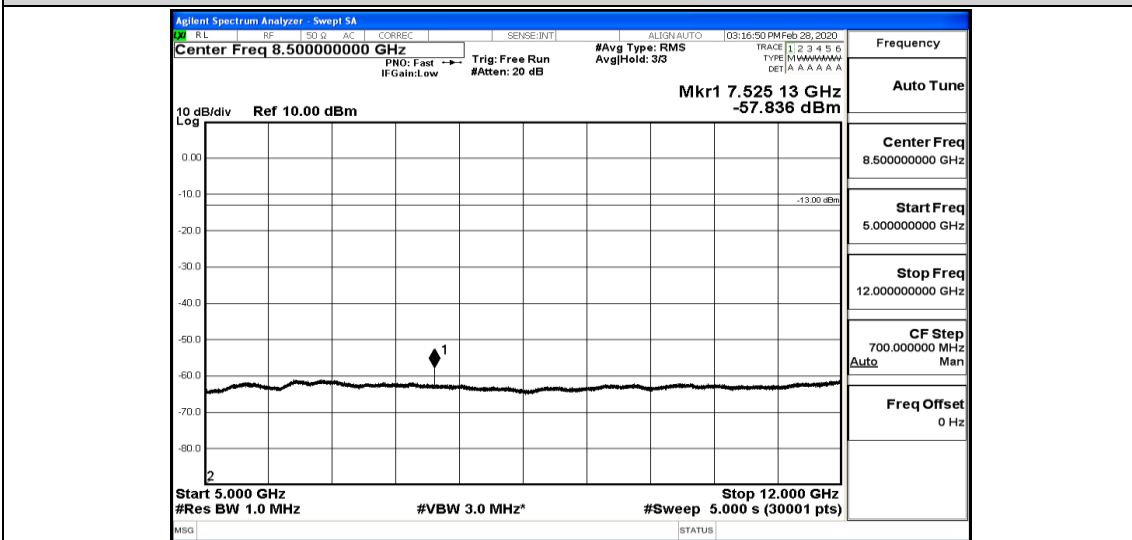

Band25-3MHz-QPSK-26055-1RB#0-Range6:12000~26500MHz

Band25-3MHz-QPSK-26365-1RB#0-Range1:0.009~0.15MHz

Band25-3MHz-QPSK-26365-1RB#0-Range2:0.15~30MHz

Band25-3MHz-QPSK-26365-1RB#0-Range3:30~1000MHz

Band25-3MHz-QPSK-26365-1RB#0-Range4:1000~5000MHz

Band25-3MHz-QPSK-26365-1RB#0-Range5:5000~12000MHz

Band25-3MHz-QPSK-26365-1RB#0-Range6:12000~26500MHz

Band25-3MHz-QPSK-26675-1RB#0-Range1:0.009~0.15MHz

Band25-3MHz-QPSK-26675-1RB#0-Range2:0.15~30MHz

Band25-3MHz-QPSK-26675-1RB#0-Range3:30~1000MHz