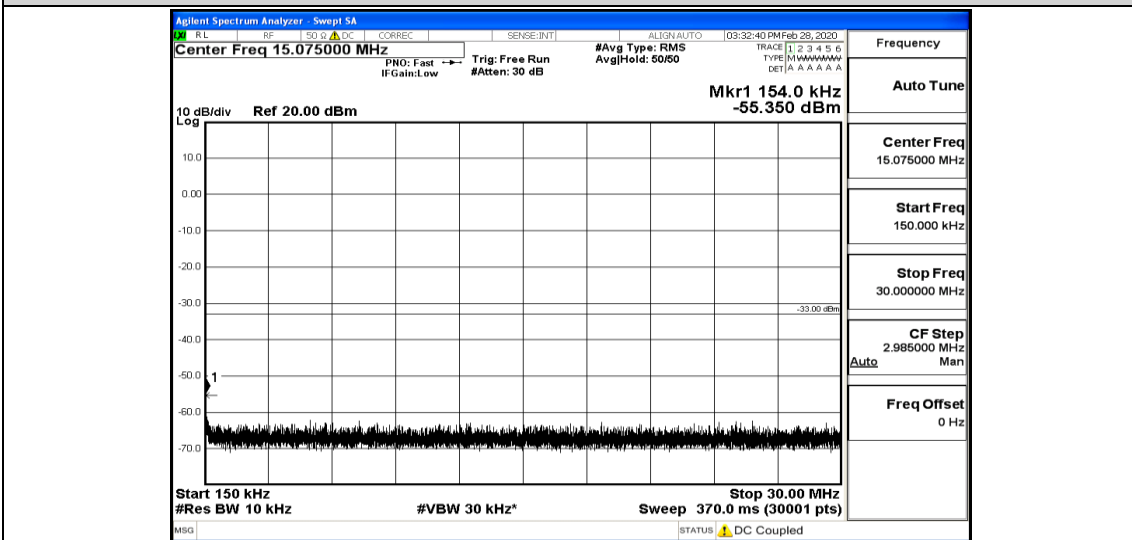

Band25-5MHz-16QAM-26365-1RB#0-Range2:0.15~30MHz

Band25-5MHz-16QAM-26365-1RB#0-Range3:30~1000MHz