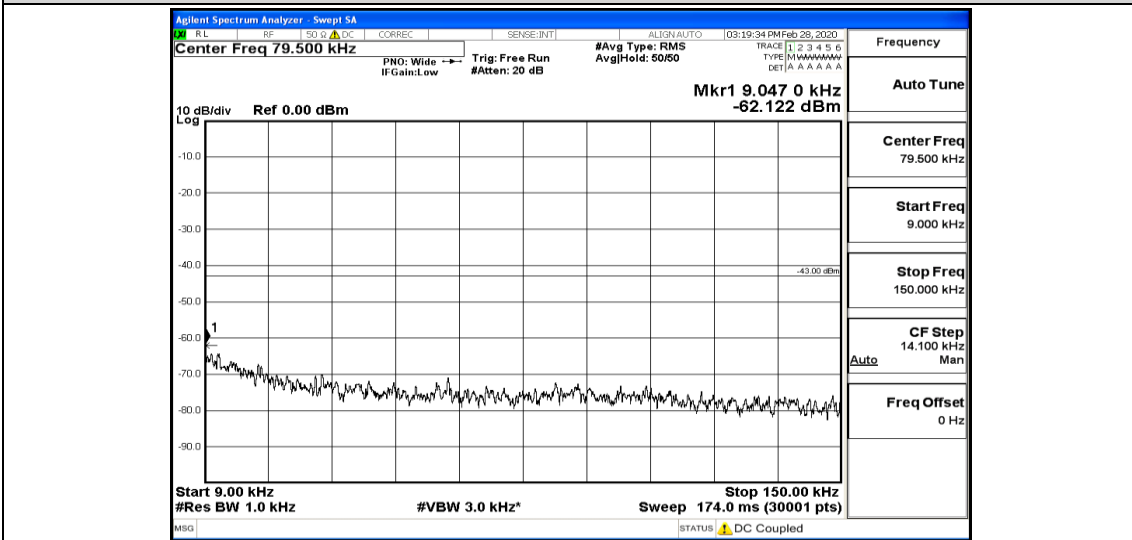

Band25-3MHz-QPSK-26675-1RB#0-Range1:0.009~0.15MHz

Band25-3MHz-QPSK-26675-1RB#0-Range2:0.15~30MHz