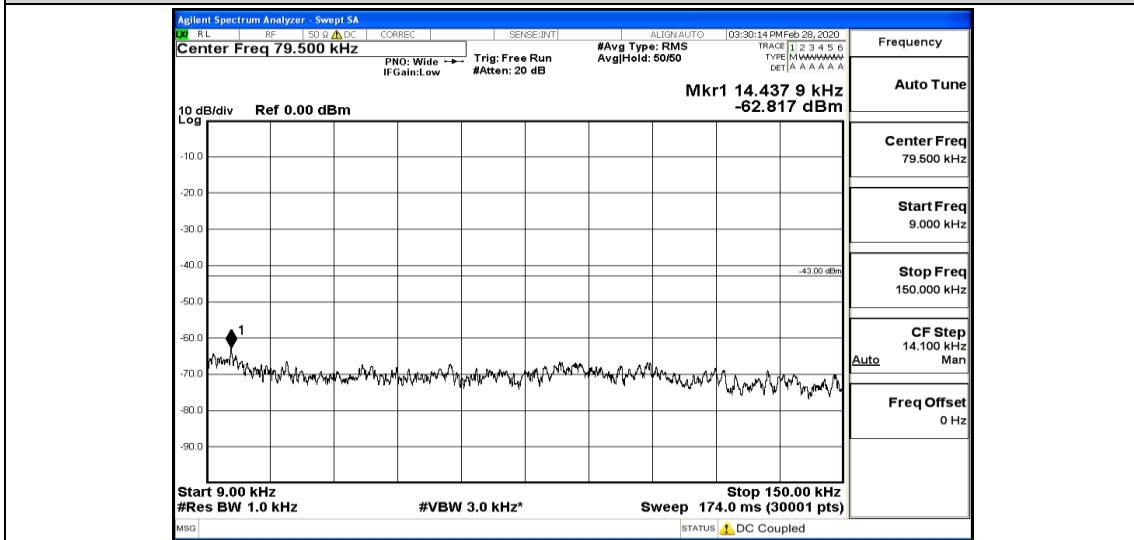

Band25-5MHz-QPSK-26365-1RB#0-Range1:0.009~0.15MHz

Band25-5MHz-QPSK-26365-1RB#0-Range2:0.15~30MHz