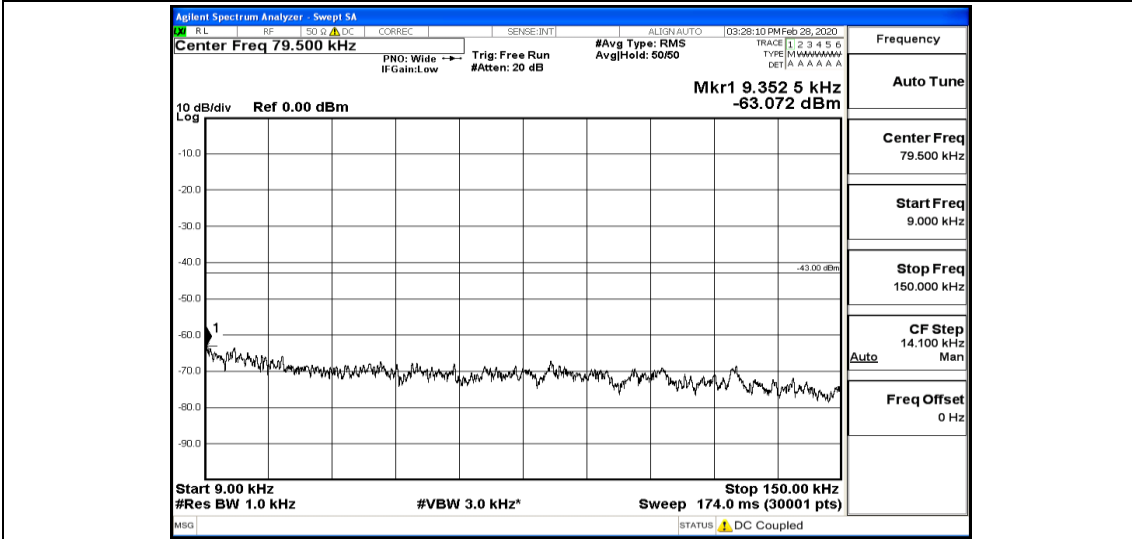

Band25-5MHz-QPSK-26665-1RB#0-Range3:30~1000MHz

Band25-5MHz-QPSK-26665-1RB#0-Range4:1000~5000MHz

Band25-5MHz-QPSK-26665-1RB#0-Range5:5000~12000MHz

Band25-5MHz-QPSK-26665-1RB#0-Range6:12000~26500MHz

Band25-5MHz-16QAM-26065-1RB#0-Range1:0.009~0.15MHz