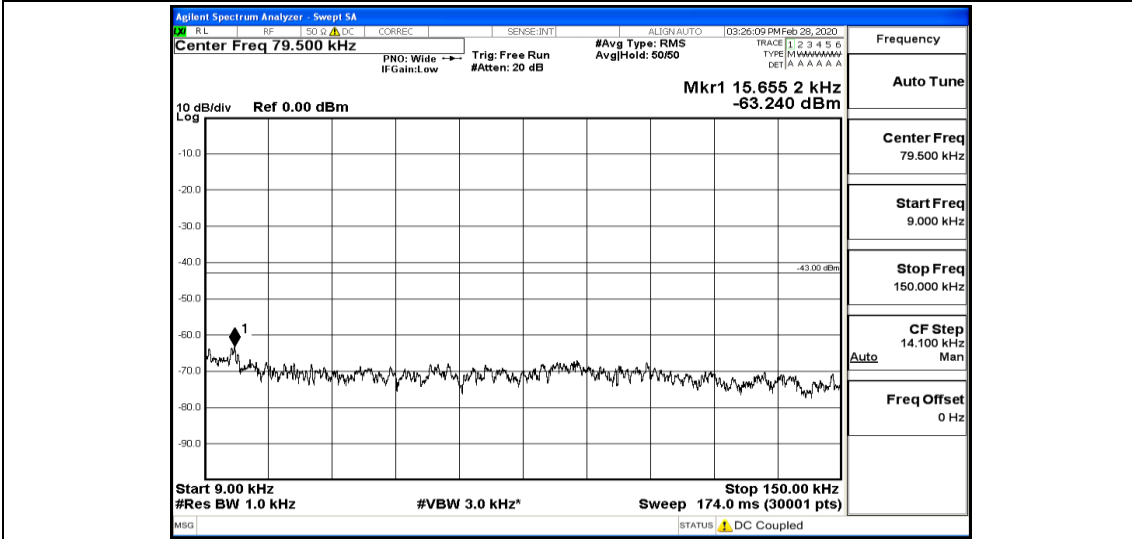

Band25-5MHz-QPSK-26065-1RB#0-Range1:0.009~0.15MHz

Band25-5MHz-QPSK-26065-1RB#0-Range2:0.15~30MHz