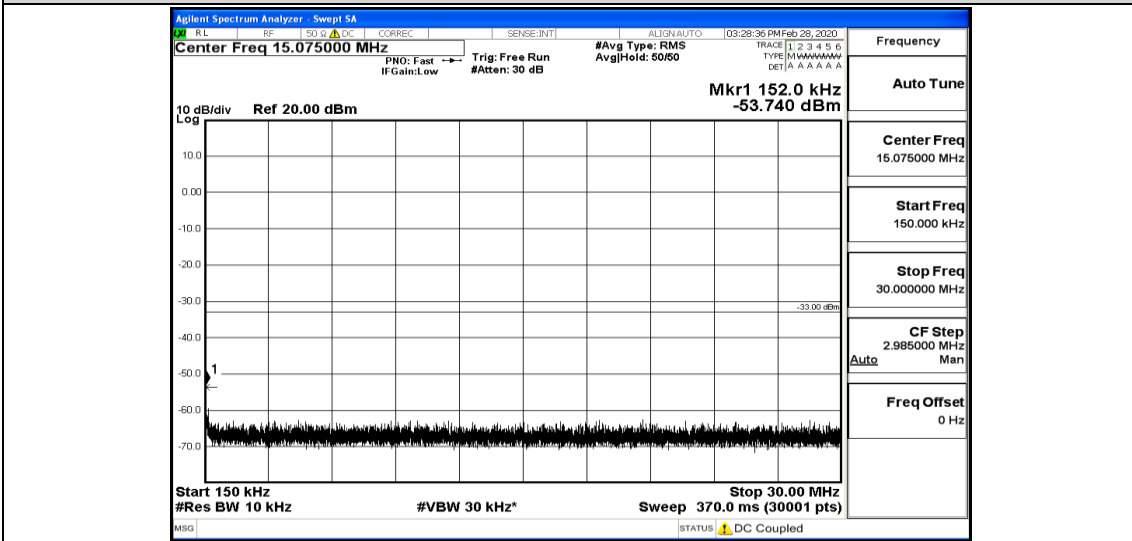

Band25-5MHz-16QAM-26065-1RB#0-Range2:0.15~30MHz

Band25-5MHz-16QAM-26065-1RB#0-Range3:30~1000MHz