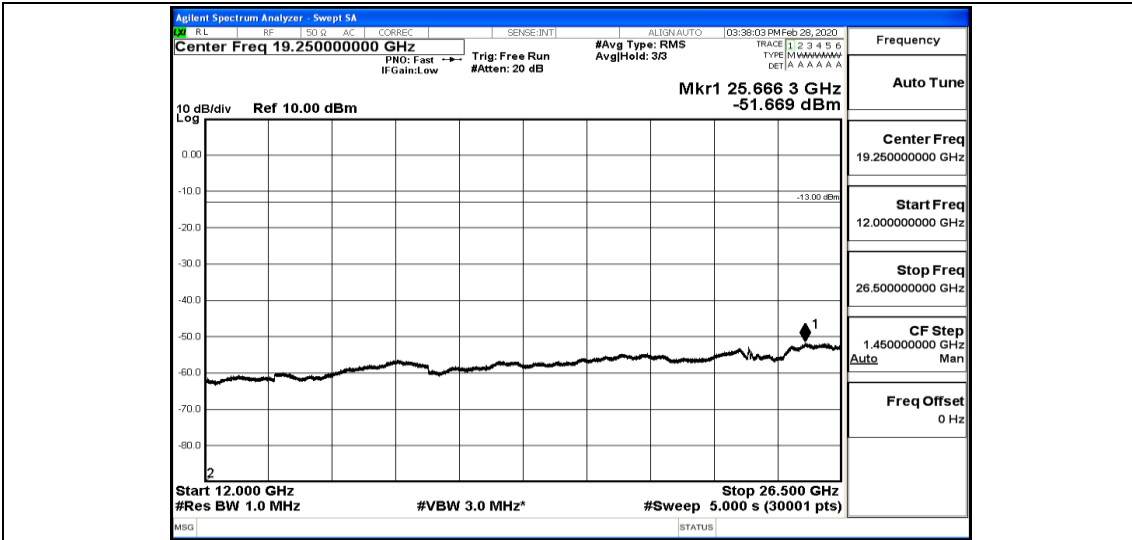

Band25-5MHz-16QAM-26665-1RB#0-Range6:12000~26500MHz

Band25-10MHz-QPSK-26090-1RB#0-Range1:0.009~0.15MHz