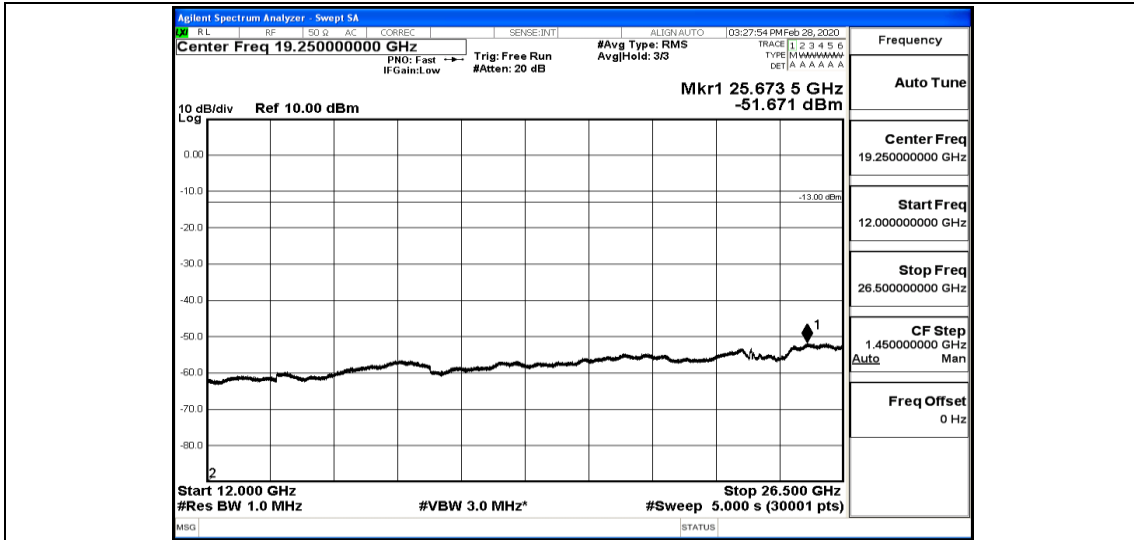

Band25-5MHz-QPSK-26065-1RB#0-Range6:12000~26500MHz

Band25-5MHz-QPSK-26365-1RB#0-Range1:0.009~0.15MHz