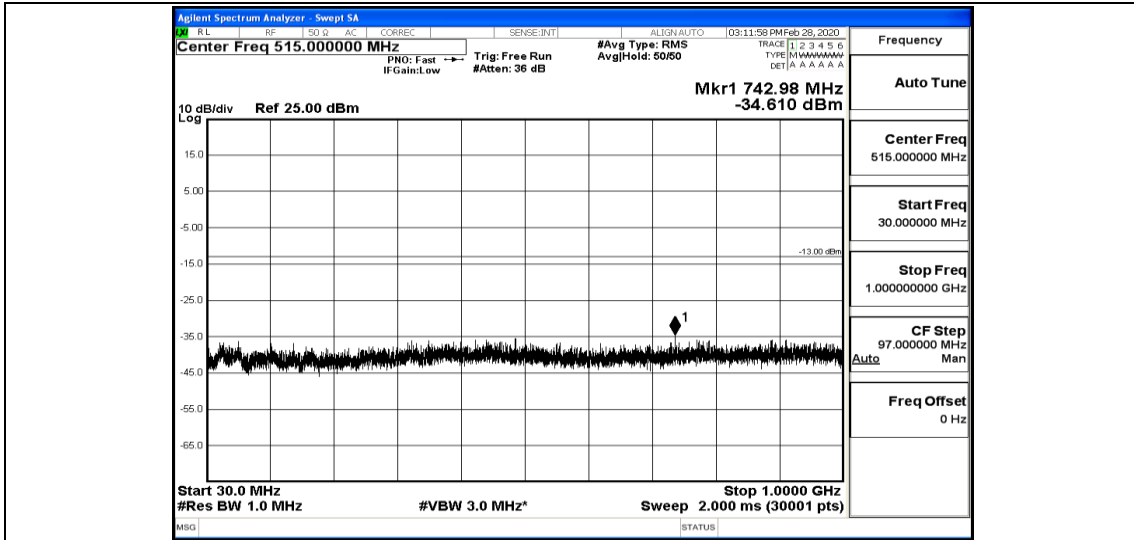

Band25-3MHz-QPSK-26055-1RB#0-Range1:0.009~0.15MHz

Band25-3MHz-QPSK-26055-1RB#0-Range2:0.15~30MHz

Band25-3MHz-QPSK-26055-1RB#0-Range3:30~1000MHz

Band25-3MHz-QPSK-26055-1RB#0-Range4:1000~5000MHz

Band25-3MHz-QPSK-26055-1RB#0-Range5:5000~12000MHz