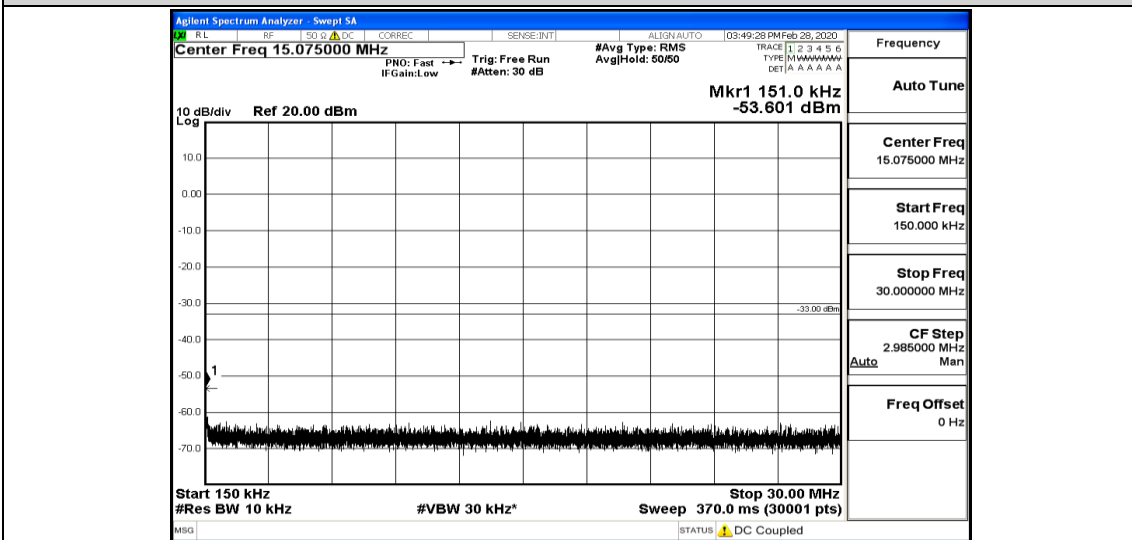

Band25-10MHz-QPSK-26640-1RB#0-Range2:0.15~30MHz

Band25-10MHz-QPSK-26640-1RB#0-Range3:30~1000MHz