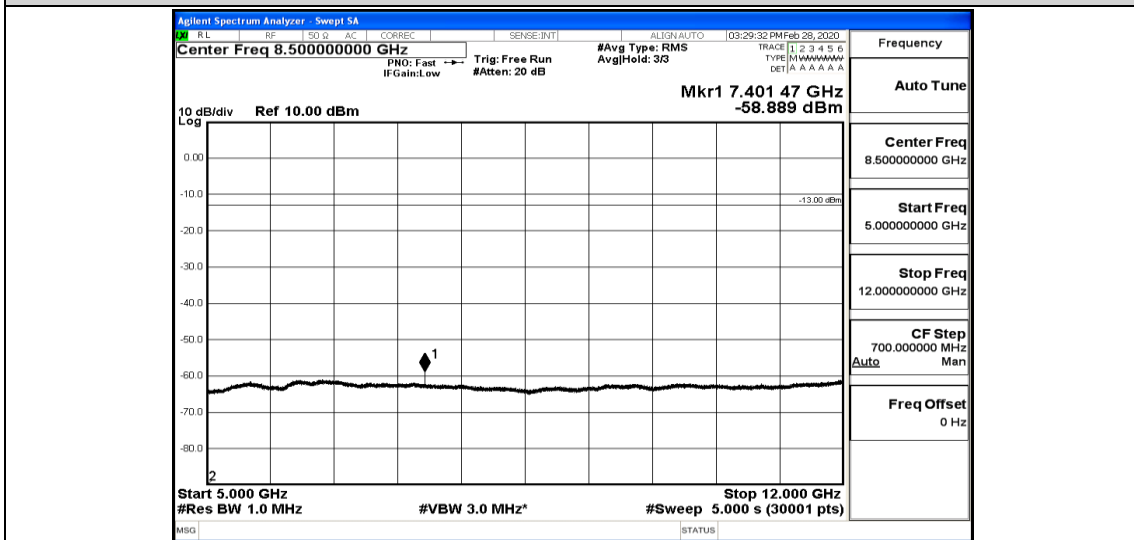

Band25-5MHz-16QAM-26065-1RB#0-Range2:0.15~30MHz

Band25-5MHz-16QAM-26065-1RB#0-Range3:30~1000MHz

Band25-5MHz-16QAM-26065-1RB#0-Range4:1000~5000MHz

Band25-5MHz-16QAM-26065-1RB#0-Range5:5000~12000MHz

Band25-5MHz-16QAM-26065-1RB#0-Range6:12000~26500MHz