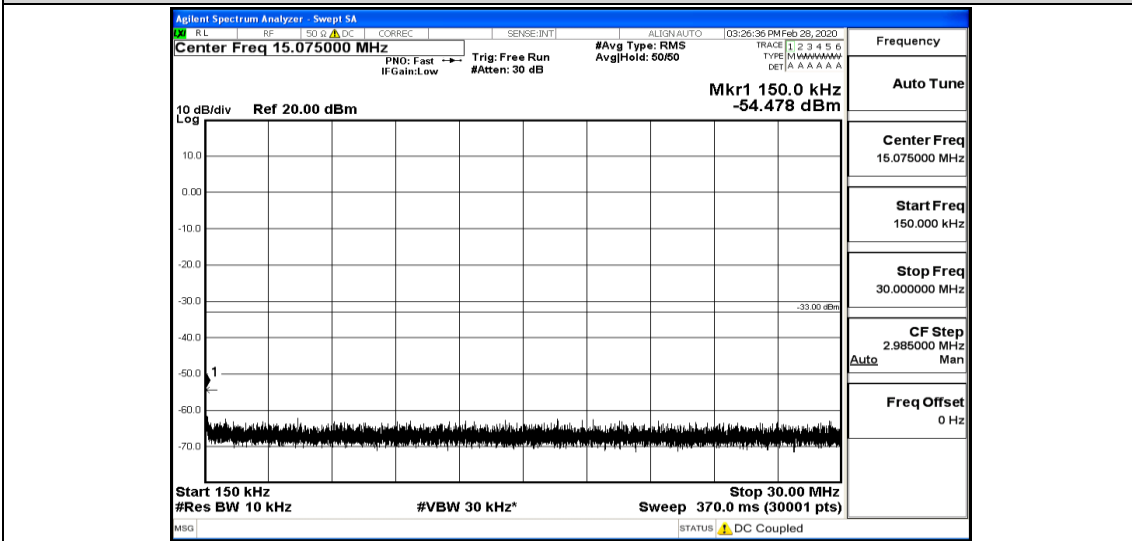

Band25-5MHz-QPSK-26065-1RB#0-Range2:0.15~30MHz

Band25-5MHz-QPSK-26065-1RB#0-Range3:30~1000MHz