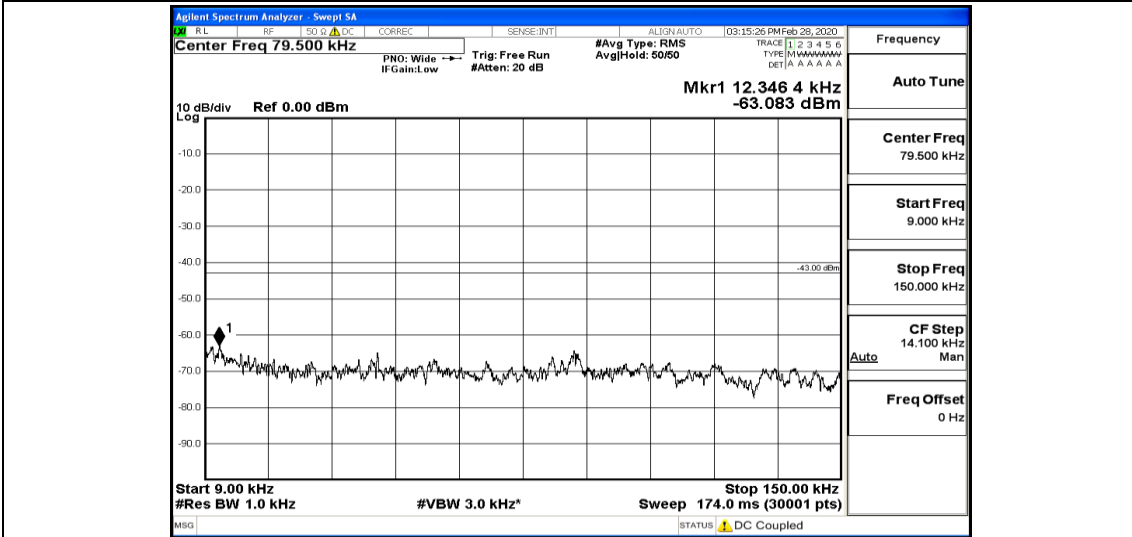

Band25-3MHz-QPSK-26365-1RB#0-Range1:0.009~0.15MHz

Band25-3MHz-QPSK-26365-1RB#0-Range2:0.15~30MHz