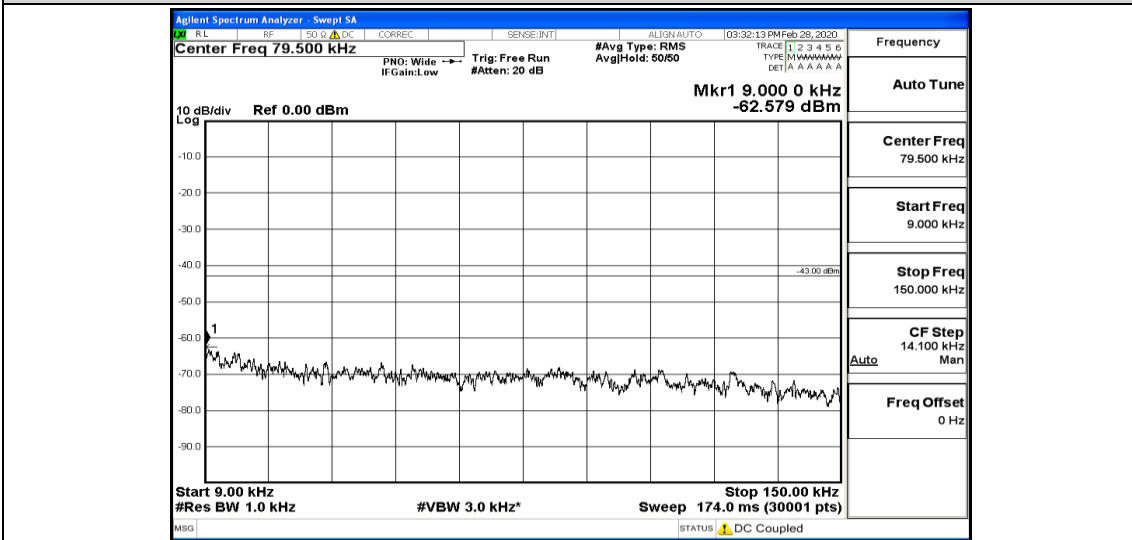

Band25-5MHz-16QAM-26365-1RB#0-Range1:0.009~0.15MHz

Band25-5MHz-16QAM-26365-1RB#0-Range2:0.15~30MHz