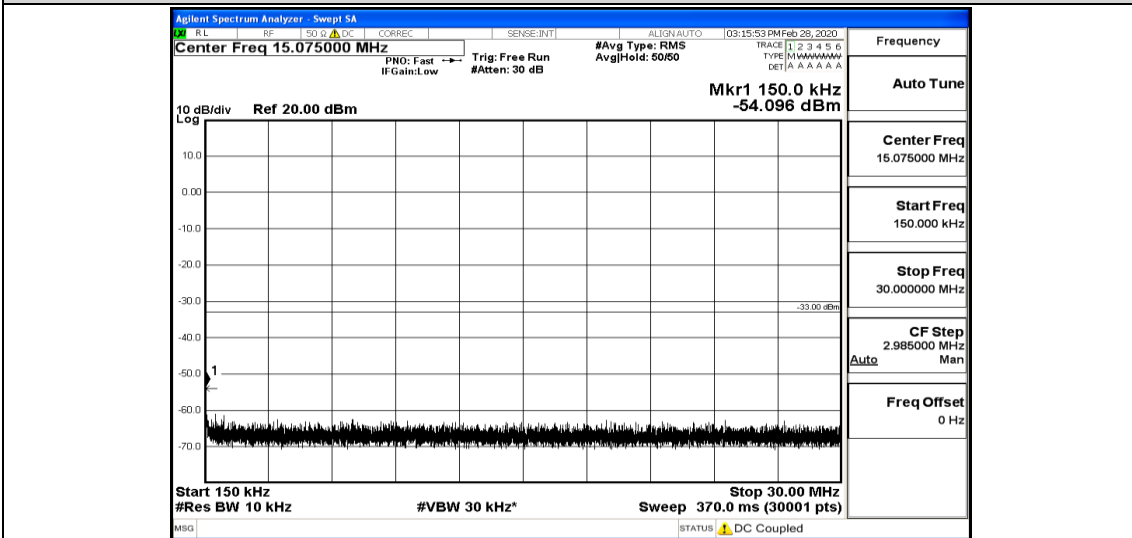

Band25-3MHz-QPSK-26365-1RB#0-Range2:0.15~30MHz

Band25-3MHz-QPSK-26365-1RB#0-Range3:30~1000MHz