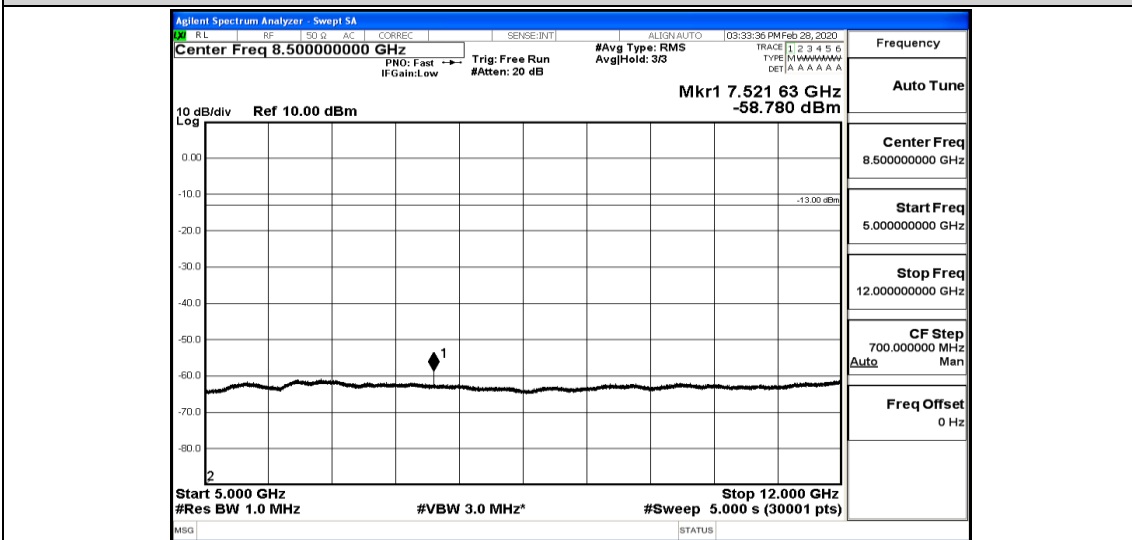

Band25-5MHz-16QAM-26365-1RB#0-Range1:0.009~0.15MHz

Band25-5MHz-16QAM-26365-1RB#0-Range2:0.15~30MHz

Band25-5MHz-16QAM-26365-1RB#0-Range3:30~1000MHz

Band25-5MHz-16QAM-26365-1RB#0-Range4:1000~5000MHz

Band25-5MHz-16QAM-26365-1RB#0-Range5:5000~12000MHz