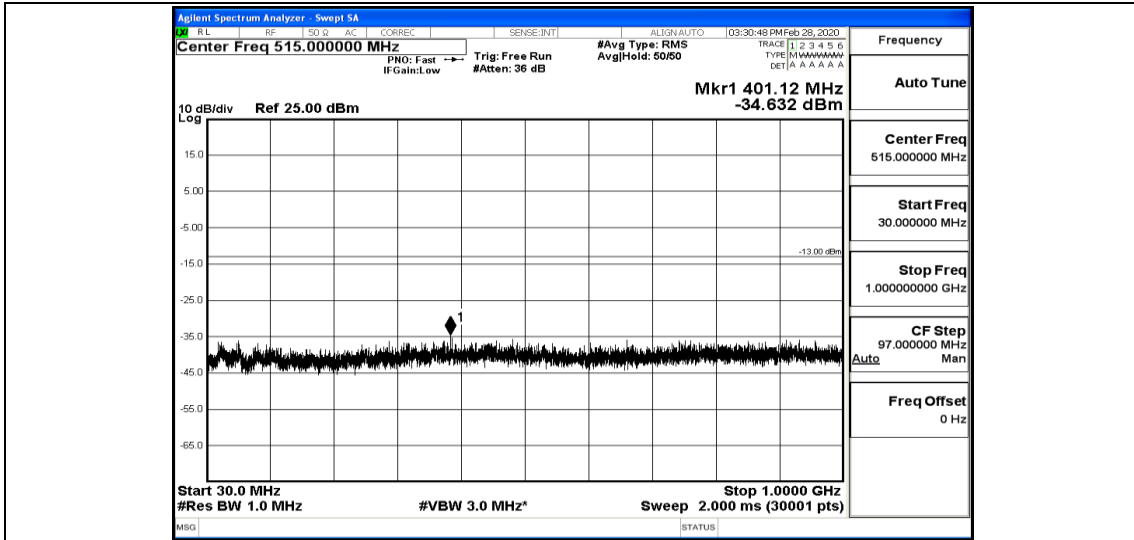

Band25-5MHz-QPSK-26065-1RB#0-Range5:5000~12000MHz

Band25-5MHz-QPSK-26065-1RB#0-Range6:12000~26500MHz

Band25-5MHz-QPSK-26365-1RB#0-Range1:0.009~0.15MHz

Band25-5MHz-QPSK-26365-1RB#0-Range2:0.15~30MHz

Band25-5MHz-QPSK-26365-1RB#0-Range3:30~1000MHz