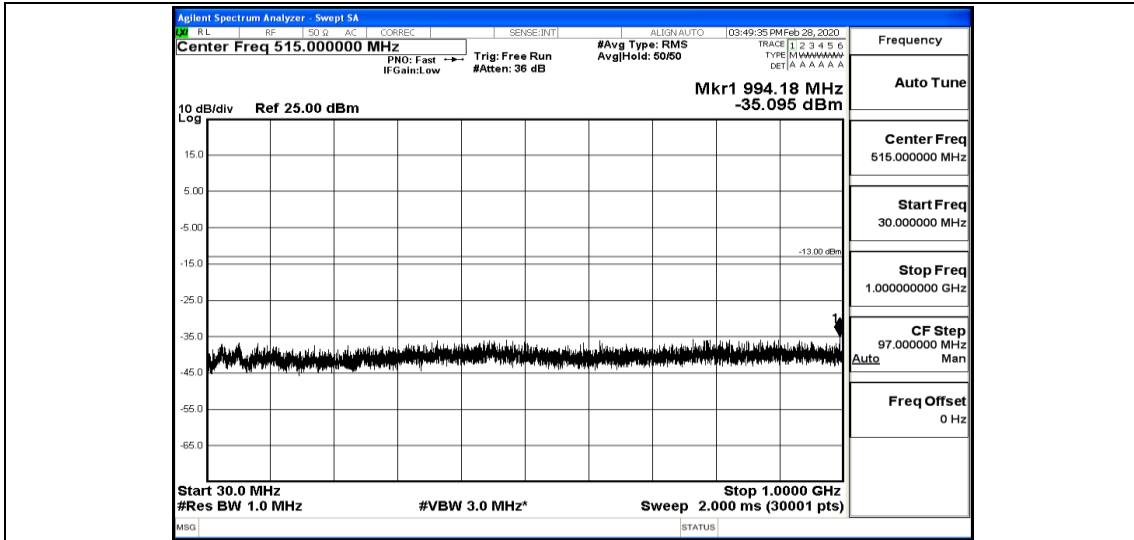

Band25-10MHz-QPSK-26640-1RB#0-Range3:30~1000MHz

Band25-10MHz-QPSK-26640-1RB#0-Range4:1000~5000MHz