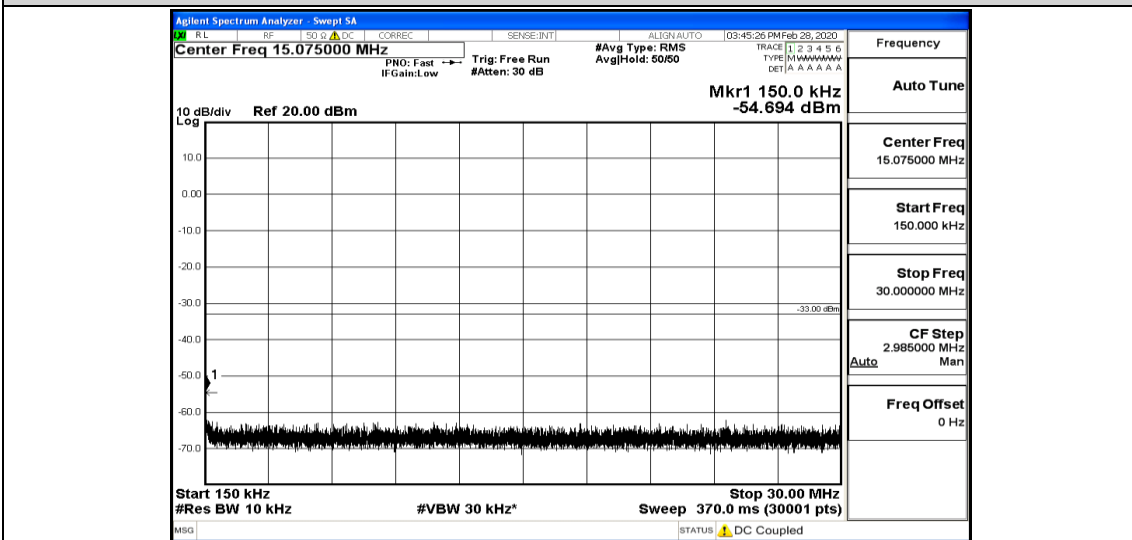

Band25-10MHz-QPSK-26365-1RB#0-Range2:0.15~30MHz

Band25-10MHz-QPSK-26365-1RB#0-Range3:30~1000MHz