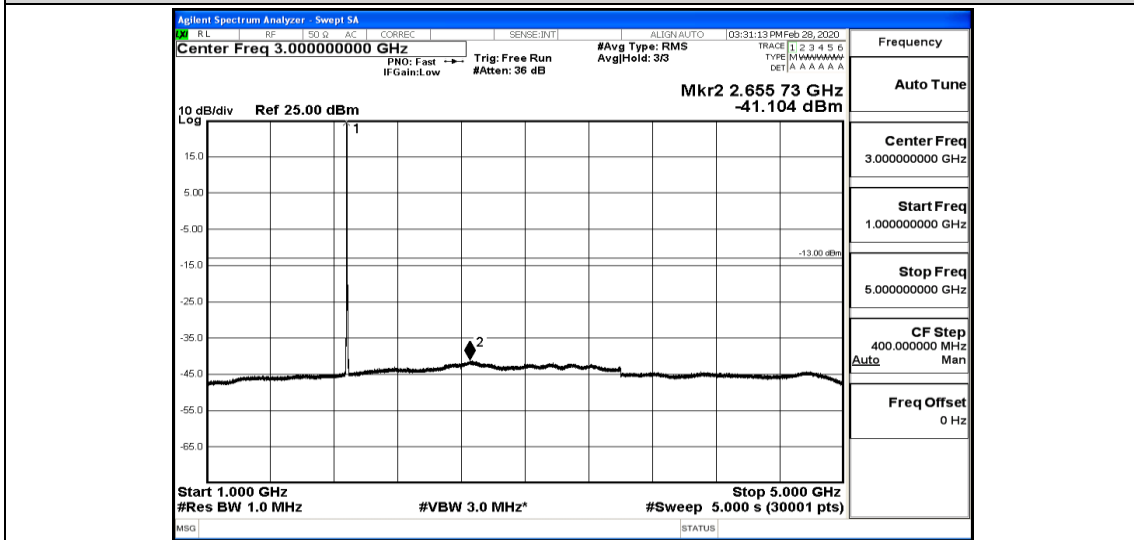

Band25-5MHz-QPSK-26365-1RB#0-Range4:1000~5000MHz

Band25-5MHz-QPSK-26365-1RB#0-Range5:5000~12000MHz