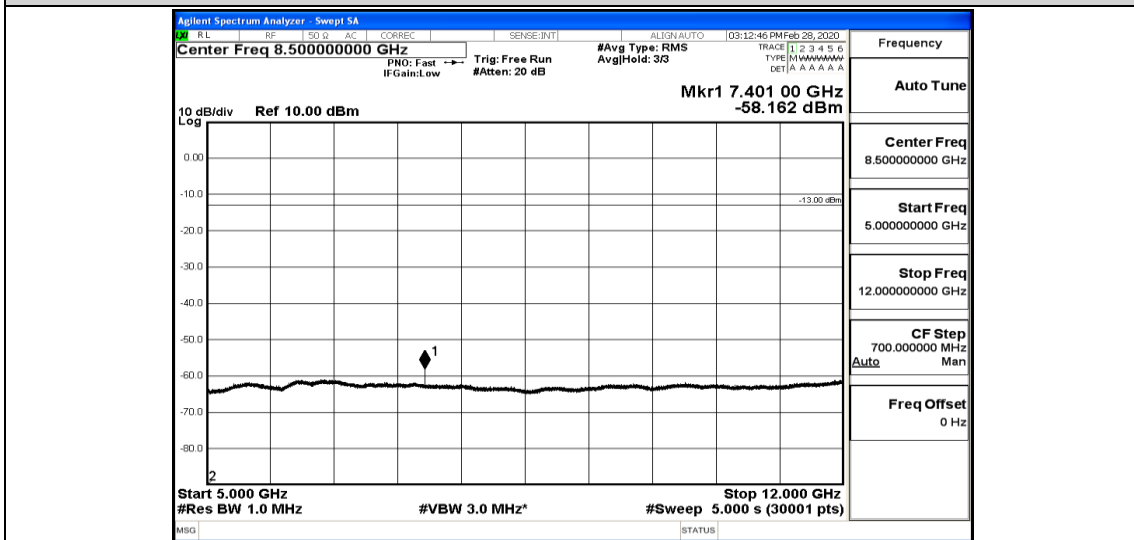

Band25-3MHz-QPSK-26055-1RB#0-Range1:0.009~0.15MHz

Band25-3MHz-QPSK-26055-1RB#0-Range2:0.15~30MHz

Band25-3MHz-QPSK-26055-1RB#0-Range3:30~1000MHz

Band25-3MHz-QPSK-26055-1RB#0-Range4:1000~5000MHz

Band25-3MHz-QPSK-26055-1RB#0-Range5:5000~12000MHz

Band25-3MHz-QPSK-26055-1RB#0-Range6:12000~26500MHz

Band25-3MHz-QPSK-26365-1RB#0-Range1:0.009~0.15MHz

Band25-3MHz-QPSK-26365-1RB#0-Range2:0.15~30MHz

Band25-3MHz-QPSK-26365-1RB#0-Range3:30~1000MHz

Band25-3MHz-QPSK-26365-1RB#0-Range4:1000~5000MHz