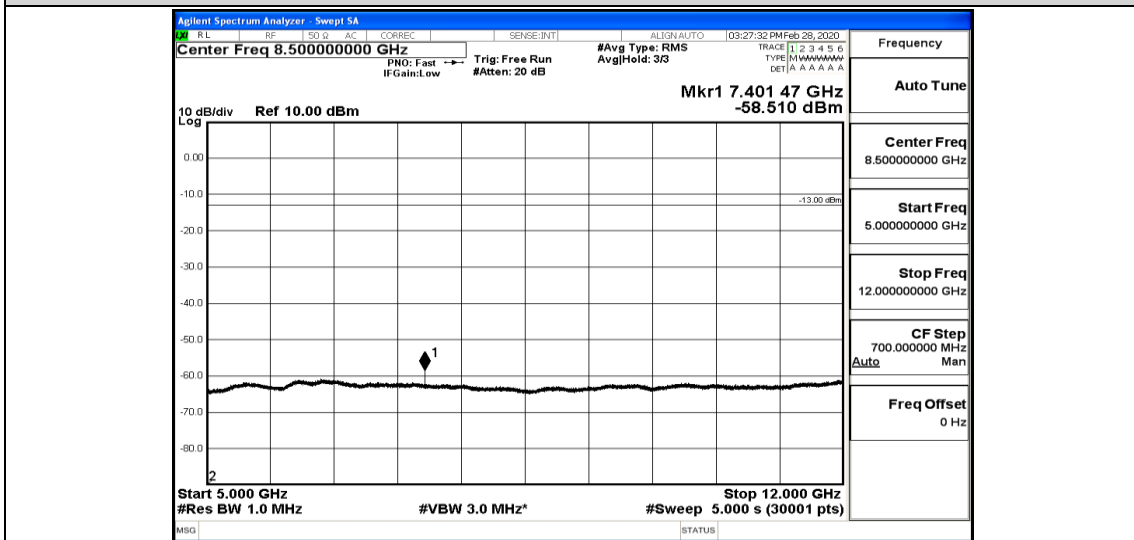

Band25-5MHz-QPSK-26065-1RB#0-Range5:5000~12000MHz

Band25-5MHz-QPSK-26065-1RB#0-Range6:12000~26500MHz