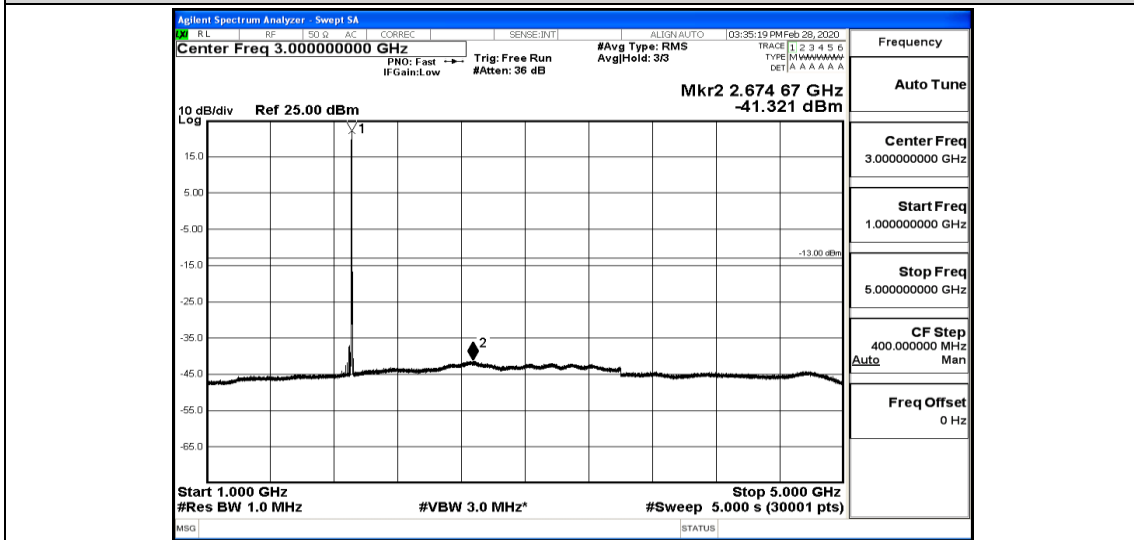

Band25-5MHz-QPSK-26665-1RB#0-Range4:1000~5000MHz

Band25-5MHz-QPSK-26665-1RB#0-Range5:5000~12000MHz