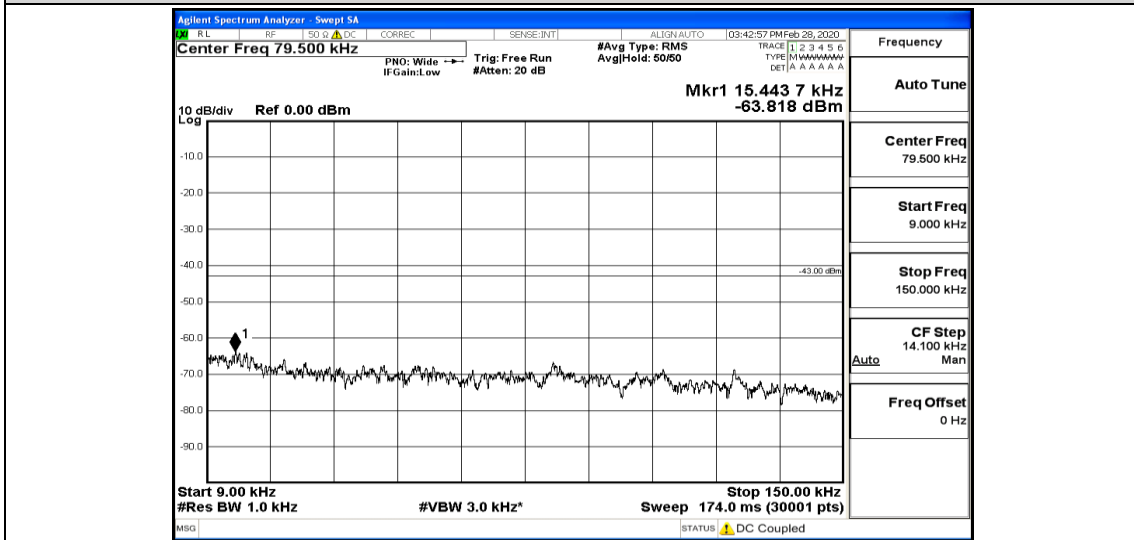

Band25-10MHz-16QAM-26090-1RB#0-Range1:0.009~0.15MHz

Band25-10MHz-16QAM-26090-1RB#0-Range2:0.15~30MHz