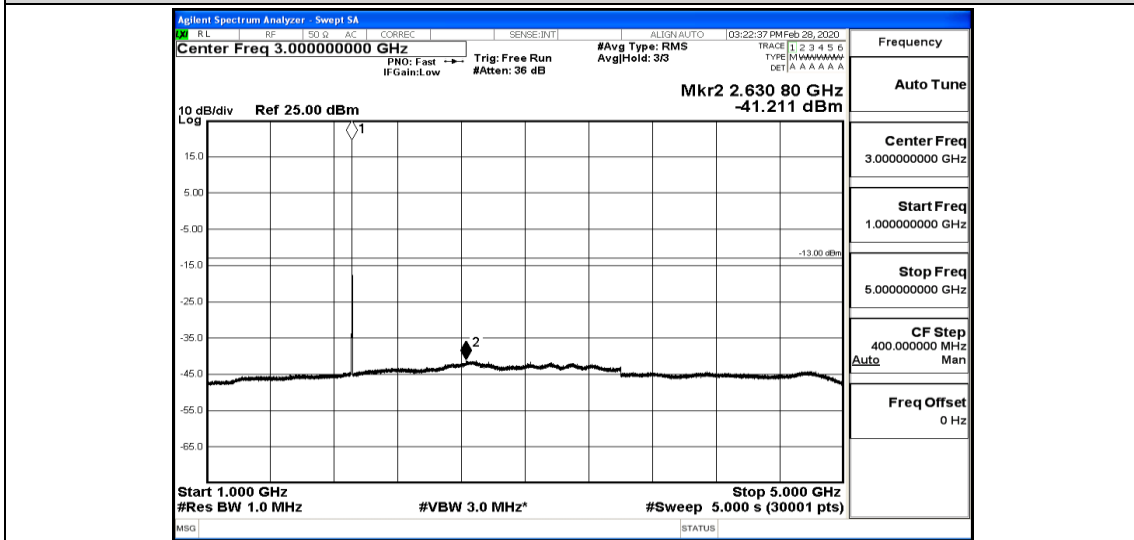

Band25-3MHz-16QAM-26675-1RB#0-Range1:0.009~0.15MHz

Band25-3MHz-16QAM-26675-1RB#0-Range2:0.15~30MHz

Band25-3MHz-16QAM-26675-1RB#0-Range3:30~1000MHz

Band25-3MHz-16QAM-26675-1RB#0-Range4:1000~5000MHz

Band25-3MHz-16QAM-26675-1RB#0-Range5:5000~12000MHz