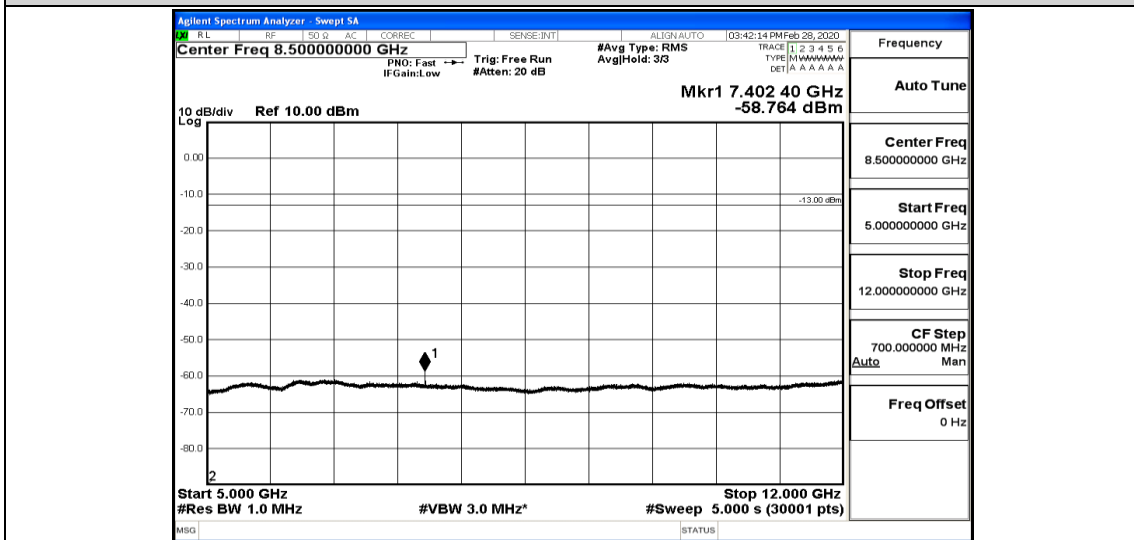

Band25-10MHz-QPSK-26090-1RB#0-Range5:5000~12000MHz

Band25-10MHz-QPSK-26090-1RB#0-Range6:12000~26500MHz