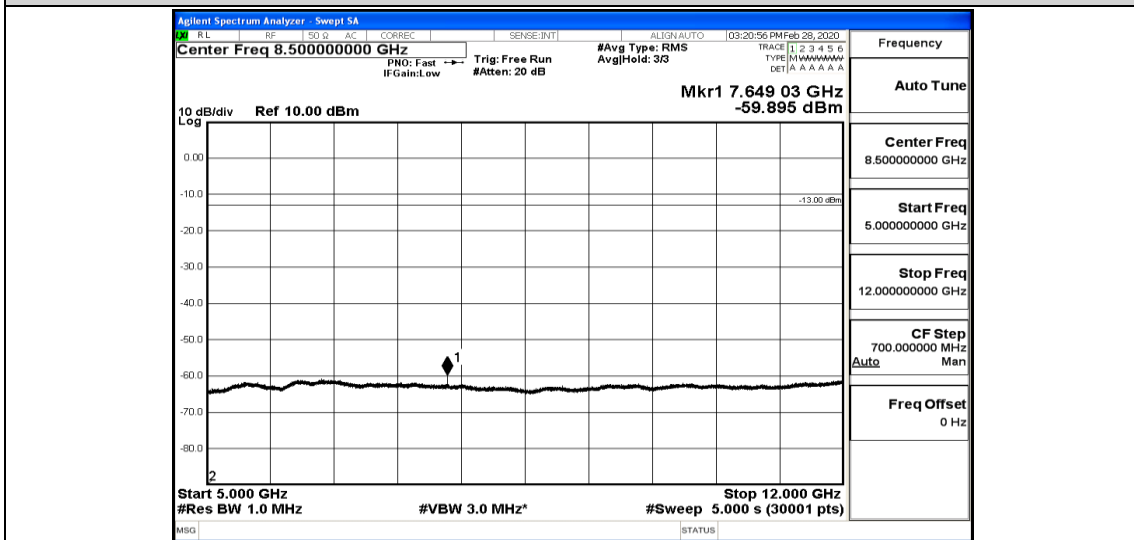

Band25-3MHz-QPSK-26675-1RB#0-Range5:5000~12000MHz

Band25-3MHz-QPSK-26675-1RB#0-Range6:12000~26500MHz