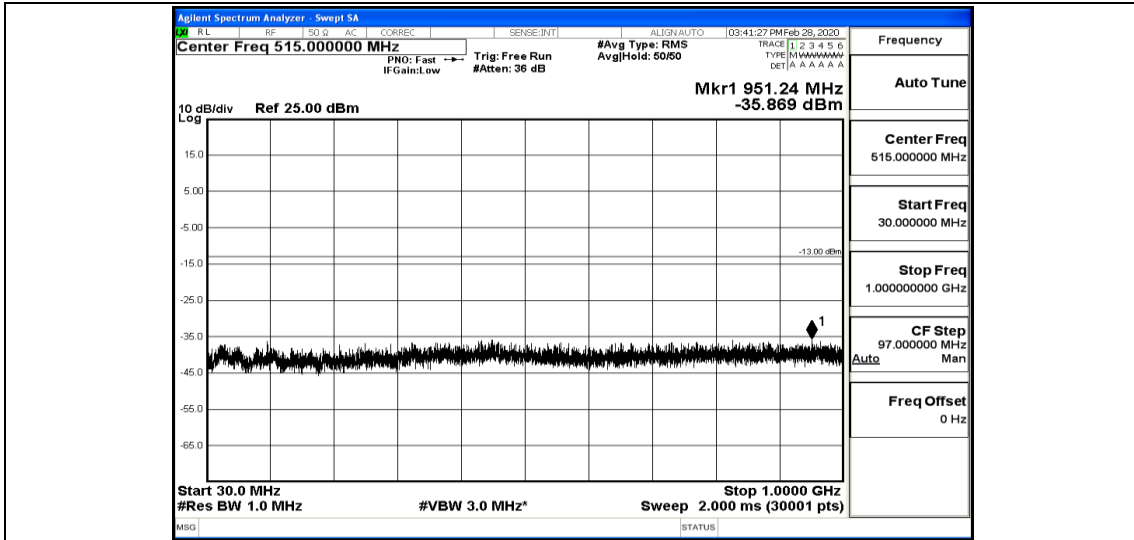

Band25-5MHz-16QAM-26665-1RB#0-Range5:5000~12000MHz

Band25-5MHz-16QAM-26665-1RB#0-Range6:12000~26500MHz

Band25-10MHz-QPSK-26090-1RB#0-Range1:0.009~0.15MHz

Band25-10MHz-QPSK-26090-1RB#0-Range2:0.15~30MHz

Band25-10MHz-QPSK-26090-1RB#0-Range3:30~1000MHz