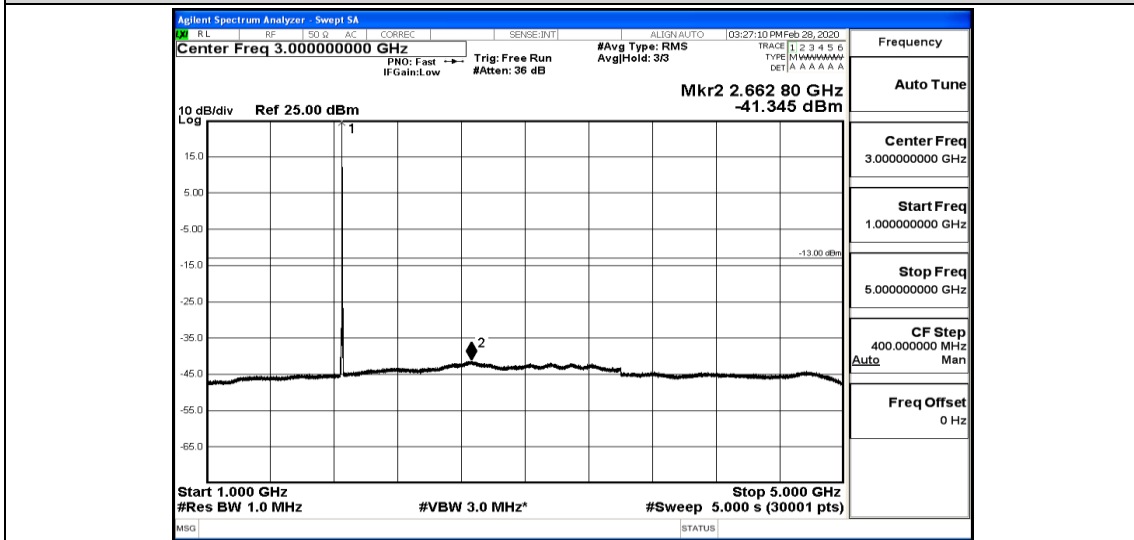

Band25-3MHz-16QAM-26675-1RB#0-Range6:12000~26500MHz

Band25-5MHz-QPSK-26065-1RB#0-Range1:0.009~0.15MHz

Band25-5MHz-QPSK-26065-1RB#0-Range2:0.15~30MHz

Band25-5MHz-QPSK-26065-1RB#0-Range3:30~1000MHz

Band25-5MHz-QPSK-26065-1RB#0-Range4:1000~5000MHz