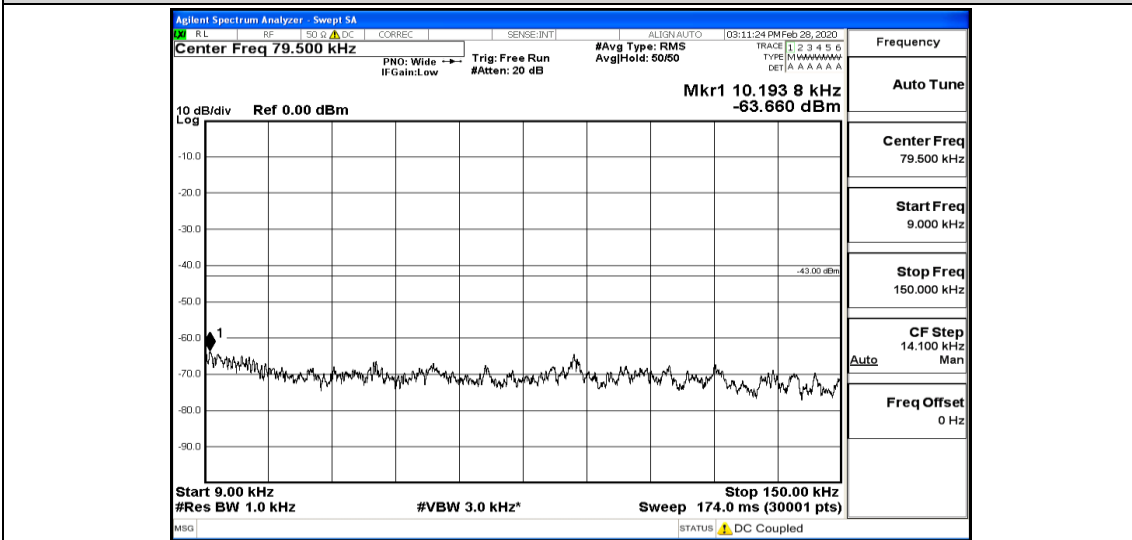

Band25-3MHz-QPSK-26055-1RB#0-Range1:0.009~0.15MHz

Band25-3MHz-QPSK-26055-1RB#0-Range2:0.15~30MHz

Band25-3MHz-QPSK-26055-1RB#0-Range3:30~1000MHz

Band25-3MHz-QPSK-26055-1RB#0-Range4:1000~5000MHz

Band25-3MHz-QPSK-26055-1RB#0-Range5:5000~12000MHz