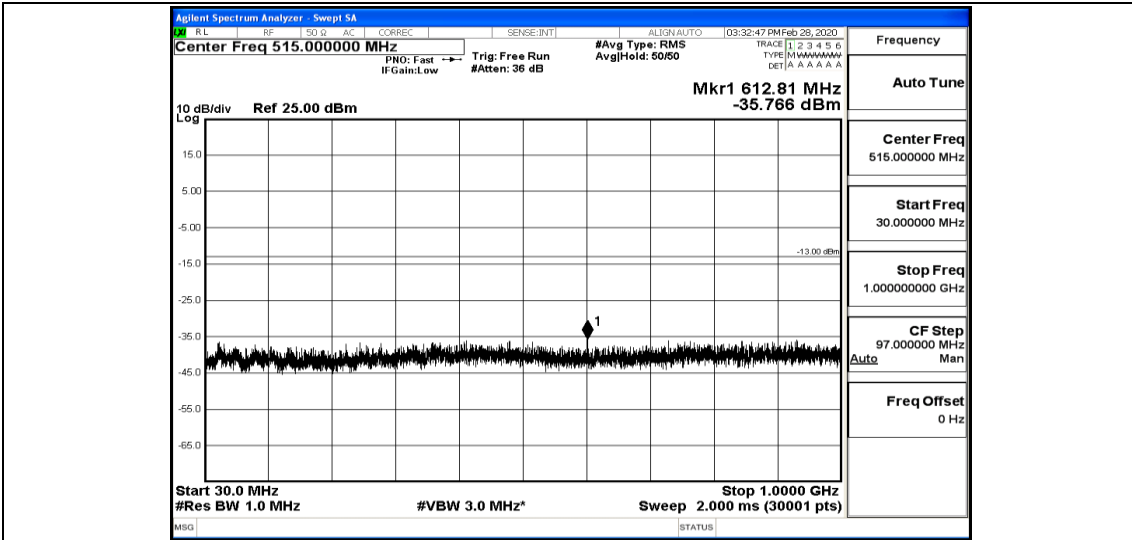

Band25-5MHz-16QAM-26365-1RB#0-Range3:30~1000MHz

Band25-5MHz-16QAM-26365-1RB#0-Range4:1000~5000MHz