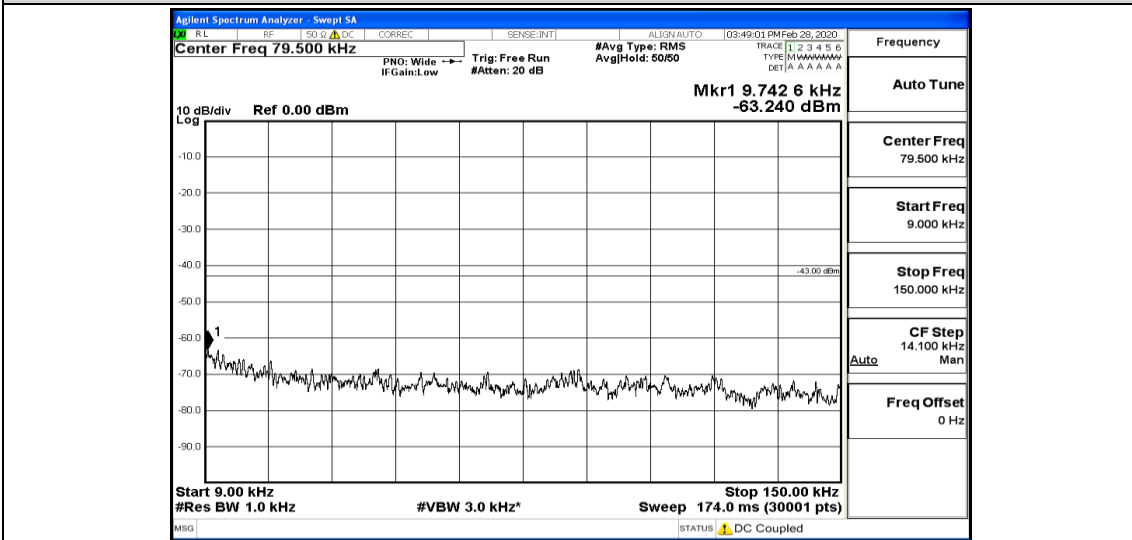

Band25-10MHz-QPSK-26640-1RB#0-Range1:0.009~0.15MHz

Band25-10MHz-QPSK-26640-1RB#0-Range2:0.15~30MHz