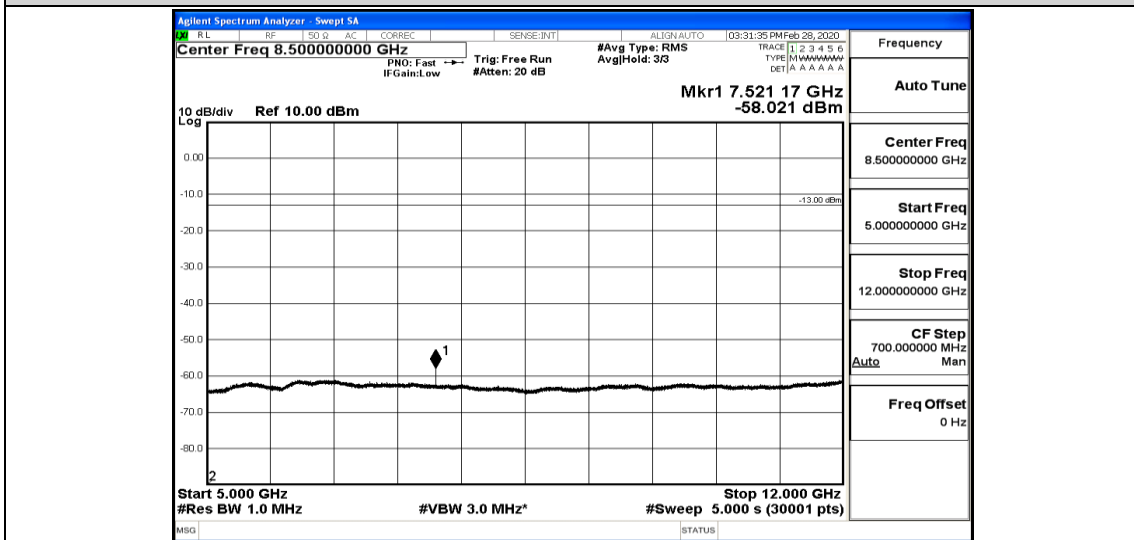

Band25-5MHz-QPSK-26365-1RB#0-Range5:5000~12000MHz

Band25-5MHz-QPSK-26365-1RB#0-Range6:12000~26500MHz