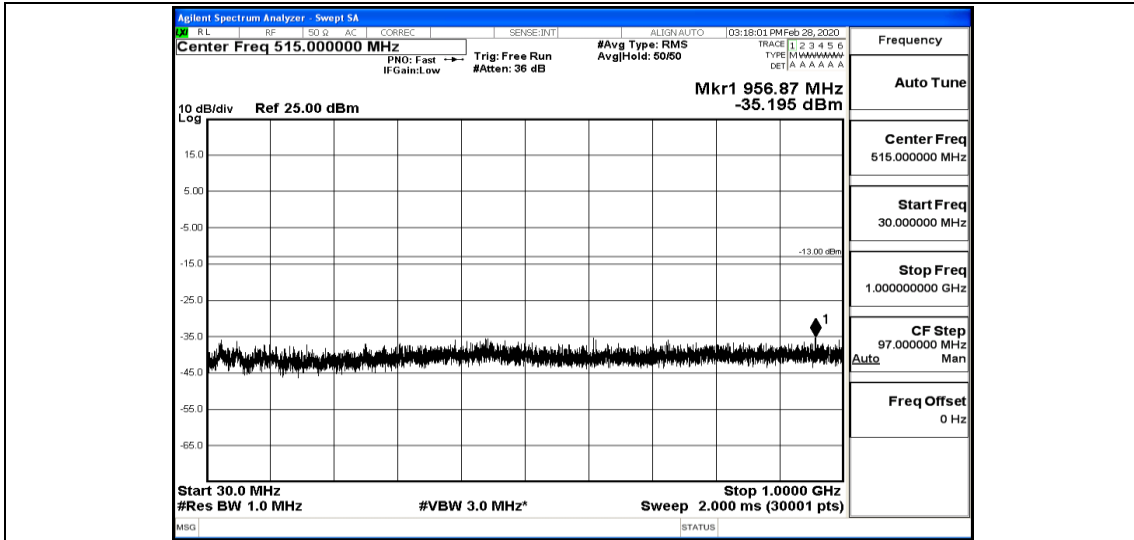

Band25-3MHz-16QAM-26365-1RB#0-Range3:30~1000MHz

Band25-3MHz-16QAM-26365-1RB#0-Range4:1000~5000MHz