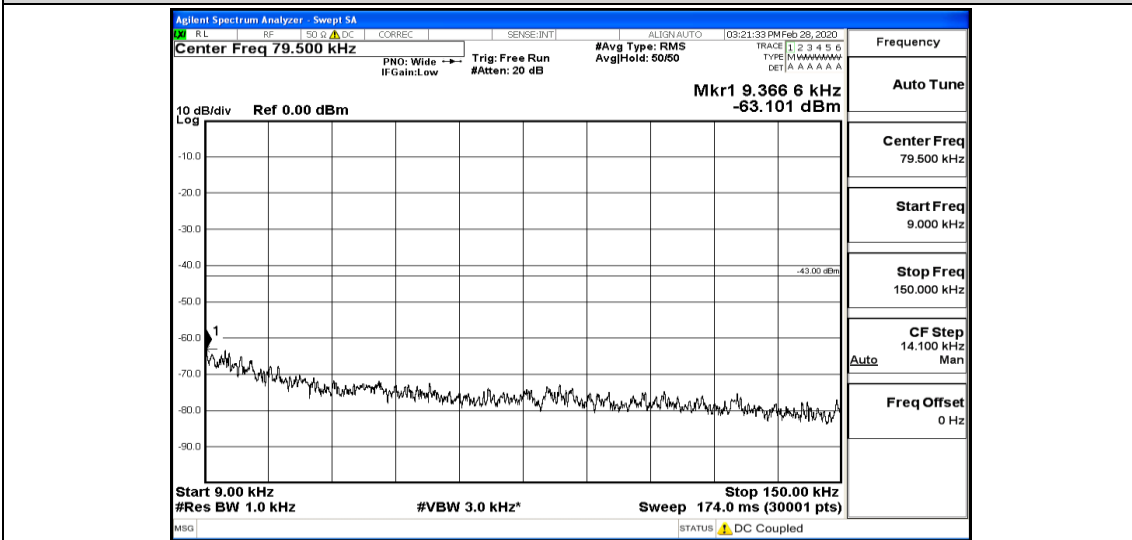

Band25-3MHz-16QAM-26675-1RB#0-Range1:0.009~0.15MHz

Band25-3MHz-16QAM-26675-1RB#0-Range2:0.15~30MHz