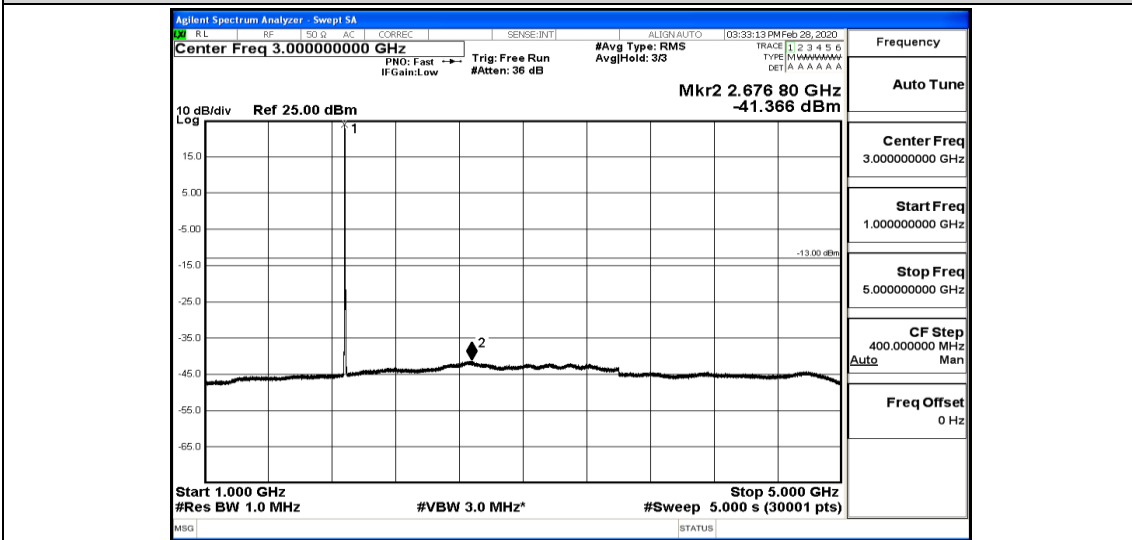

Band25-5MHz-16QAM-26365-1RB#0-Range1:0.009~0.15MHz

Band25-5MHz-16QAM-26365-1RB#0-Range2:0.15~30MHz

Band25-5MHz-16QAM-26365-1RB#0-Range3:30~1000MHz

Band25-5MHz-16QAM-26365-1RB#0-Range4:1000~5000MHz

Band25-5MHz-16QAM-26365-1RB#0-Range5:5000~12000MHz