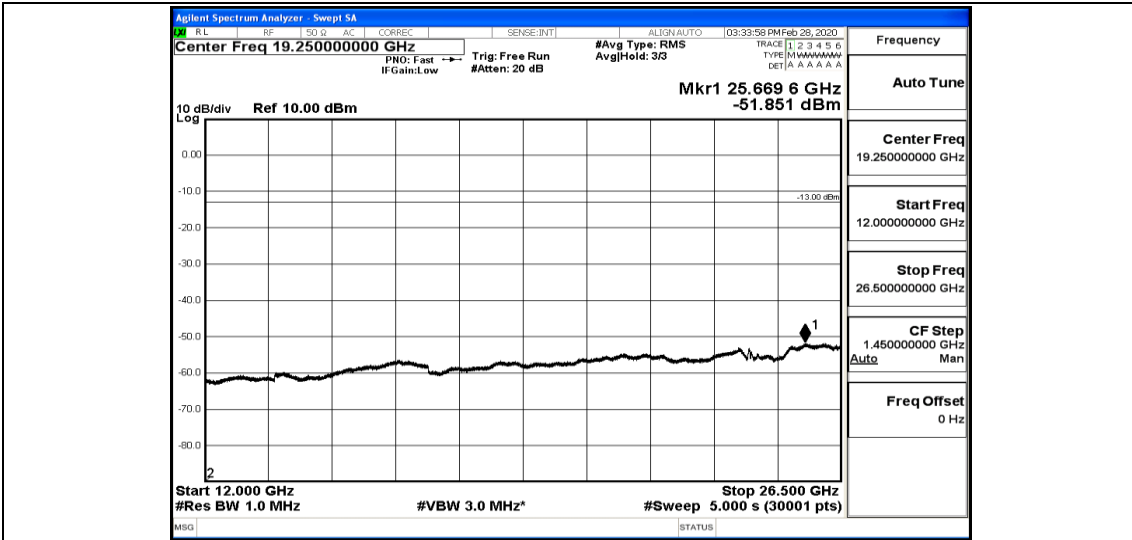

Band25-5MHz-16QAM-26365-1RB#0-Range6:12000~26500MHz

Band25-5MHz-16QAM-26665-1RB#0-Range1:0.009~0.15MHz