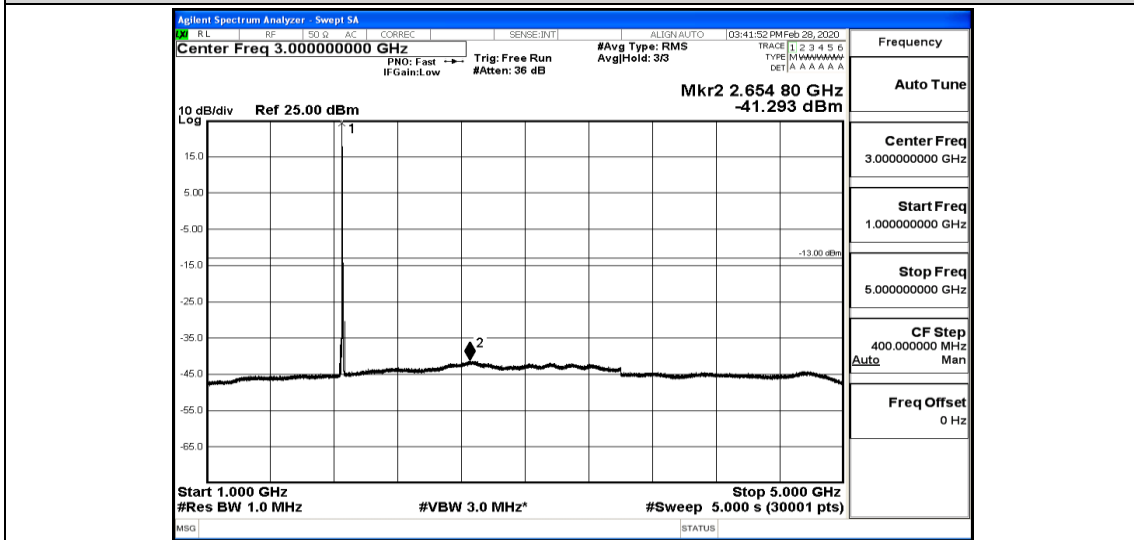

Band25-10MHz-QPSK-26090-1RB#0-Range4:1000~5000MHz

Band25-10MHz-QPSK-26090-1RB#0-Range5:5000~12000MHz