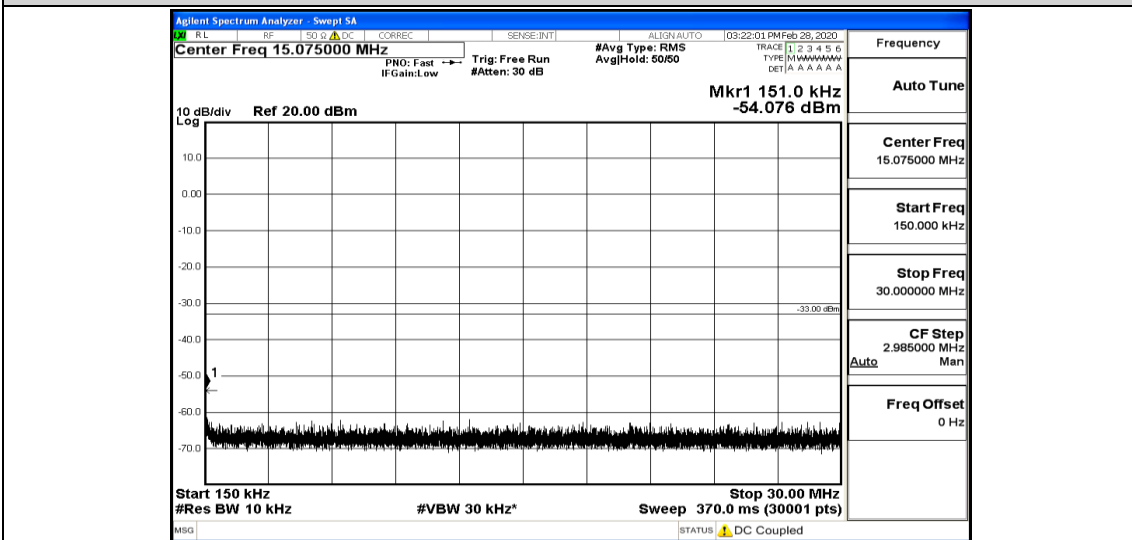

Band25-3MHz-16QAM-26675-1RB#0-Range2:0.15~30MHz

Band25-3MHz-16QAM-26675-1RB#0-Range3:30~1000MHz