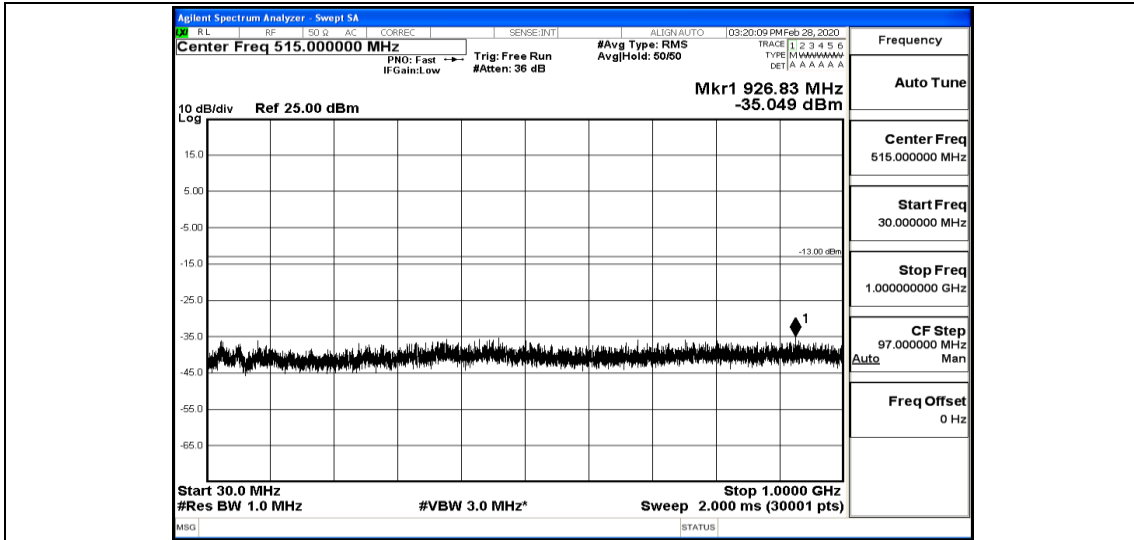

Band25-3MHz-QPSK-26365-1RB#0-Range5:5000~12000MHz

Band25-3MHz-QPSK-26365-1RB#0-Range6:12000~26500MHz

Band25-3MHz-QPSK-26675-1RB#0-Range1:0.009~0.15MHz

Band25-3MHz-QPSK-26675-1RB#0-Range2:0.15~30MHz

Band25-3MHz-QPSK-26675-1RB#0-Range3:30~1000MHz