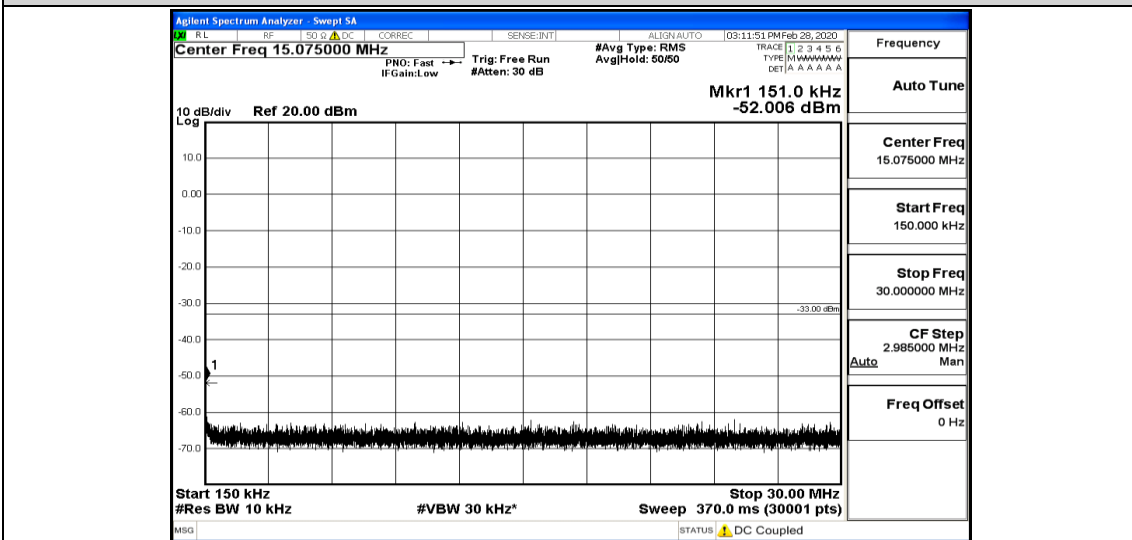

Band25-3MHz-QPSK-26055-1RB#0-Range1:0.009~0.15MHz

Band25-3MHz-QPSK-26055-1RB#0-Range2:0.15~30MHz

Band25-3MHz-QPSK-26055-1RB#0-Range3:30~1000MHz

Band25-3MHz-QPSK-26055-1RB#0-Range4:1000~5000MHz

Band25-3MHz-QPSK-26055-1RB#0-Range5:5000~12000MHz