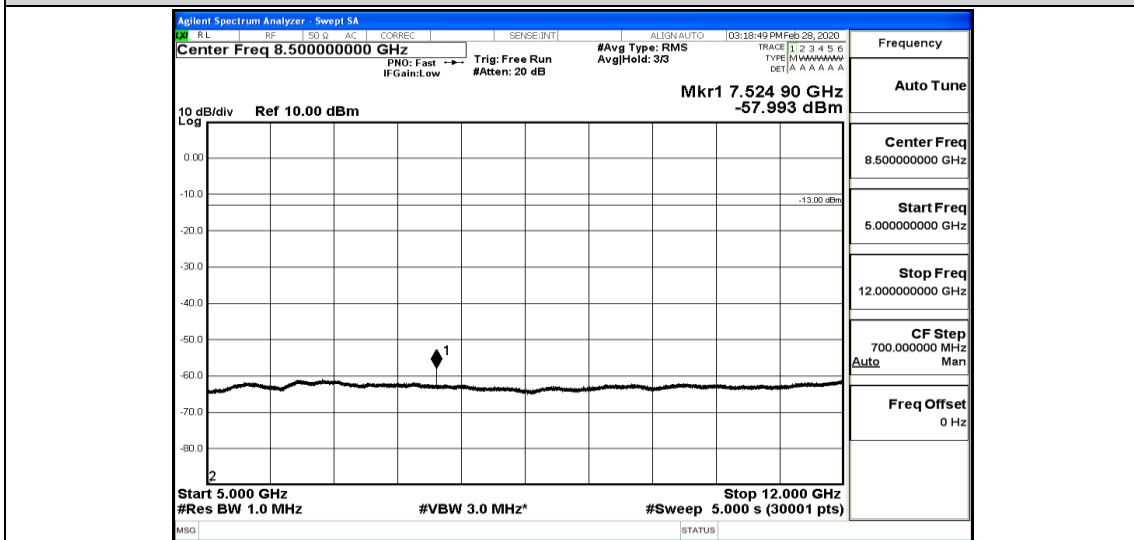

Band25-3MHz-16QAM-26365-1RB#0-Range2:0.15~30MHz

Band25-3MHz-16QAM-26365-1RB#0-Range3:30~1000MHz

Band25-3MHz-16QAM-26365-1RB#0-Range4:1000~5000MHz

Band25-3MHz-16QAM-26365-1RB#0-Range5:5000~12000MHz

Band25-3MHz-16QAM-26365-1RB#0-Range6:12000~26500MHz