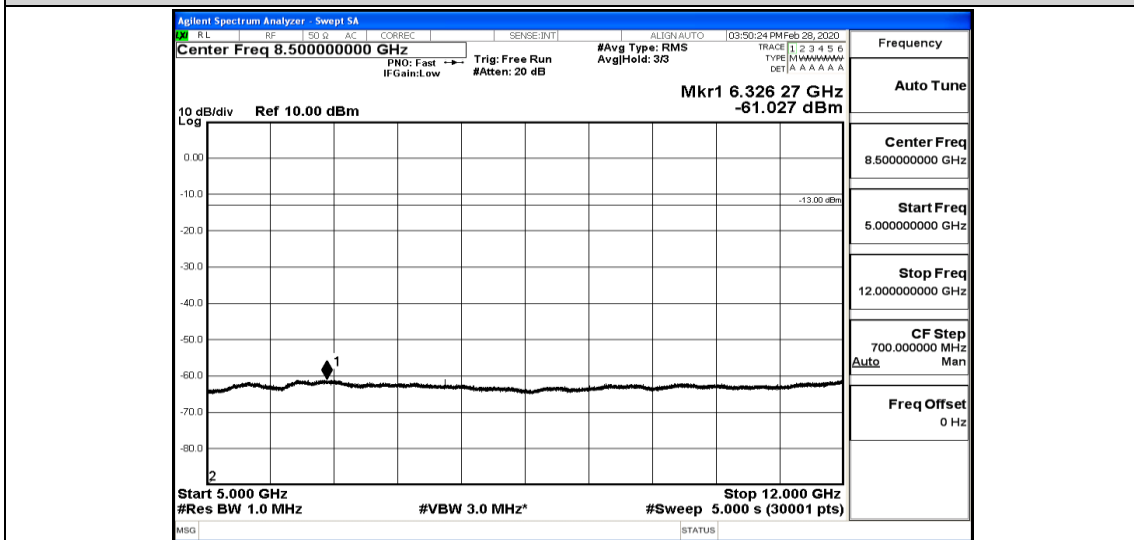

Band25-10MHz-QPSK-26640-1RB#0-Range1:0.009~0.15MHz

Band25-10MHz-QPSK-26640-1RB#0-Range2:0.15~30MHz

Band25-10MHz-QPSK-26640-1RB#0-Range3:30~1000MHz

Band25-10MHz-QPSK-26640-1RB#0-Range4:1000~5000MHz

Band25-10MHz-QPSK-26640-1RB#0-Range5:5000~12000MHz