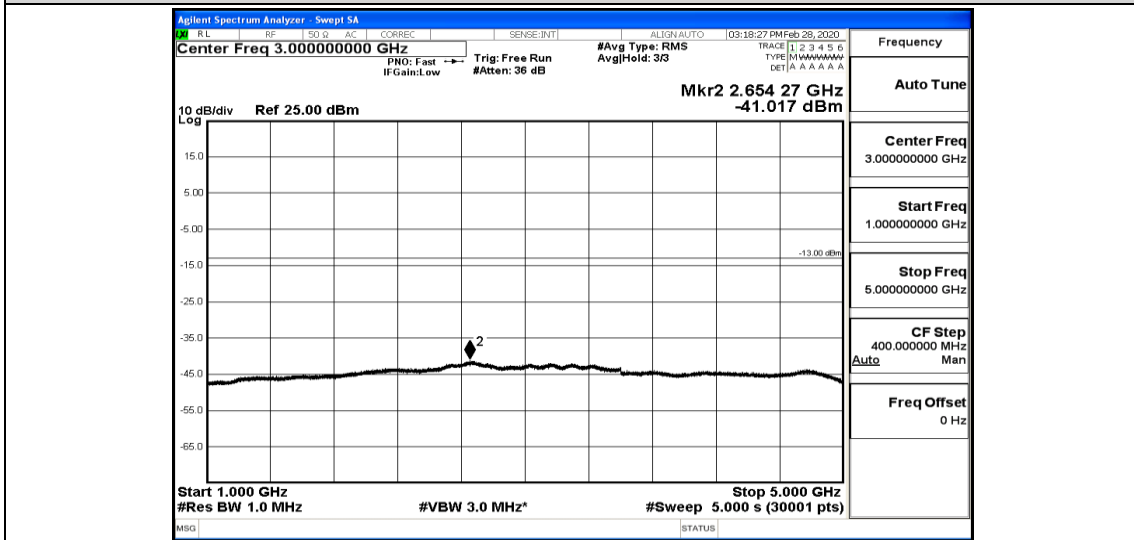

Band25-3MHz-16QAM-26365-1RB#0-Range4:1000~5000MHz

Band25-3MHz-16QAM-26365-1RB#0-Range5:5000~12000MHz