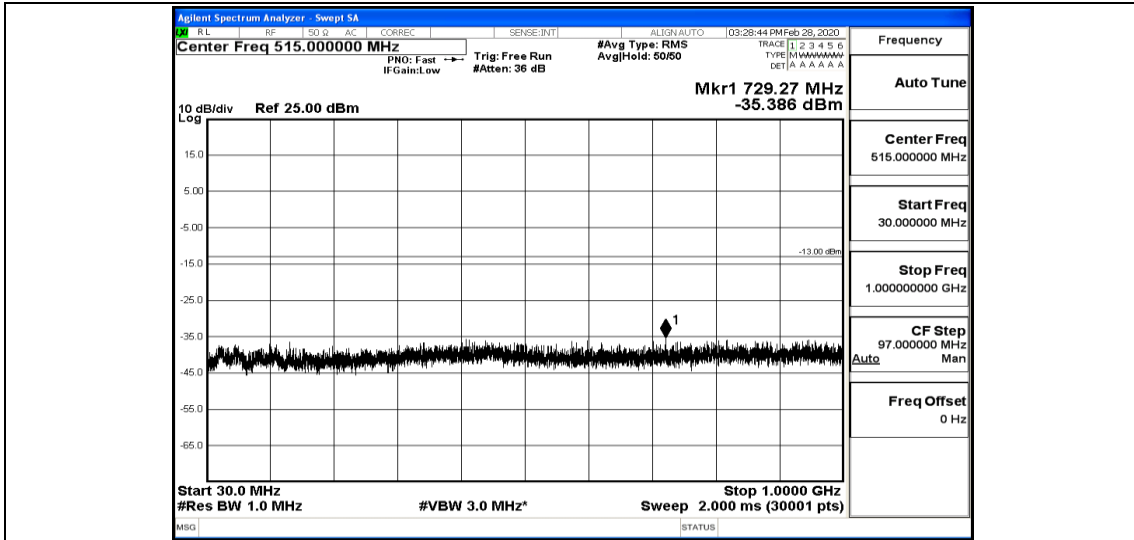

Band25-5MHz-16QAM-26065-1RB#0-Range3:30~1000MHz

Band25-5MHz-16QAM-26065-1RB#0-Range4:1000~5000MHz