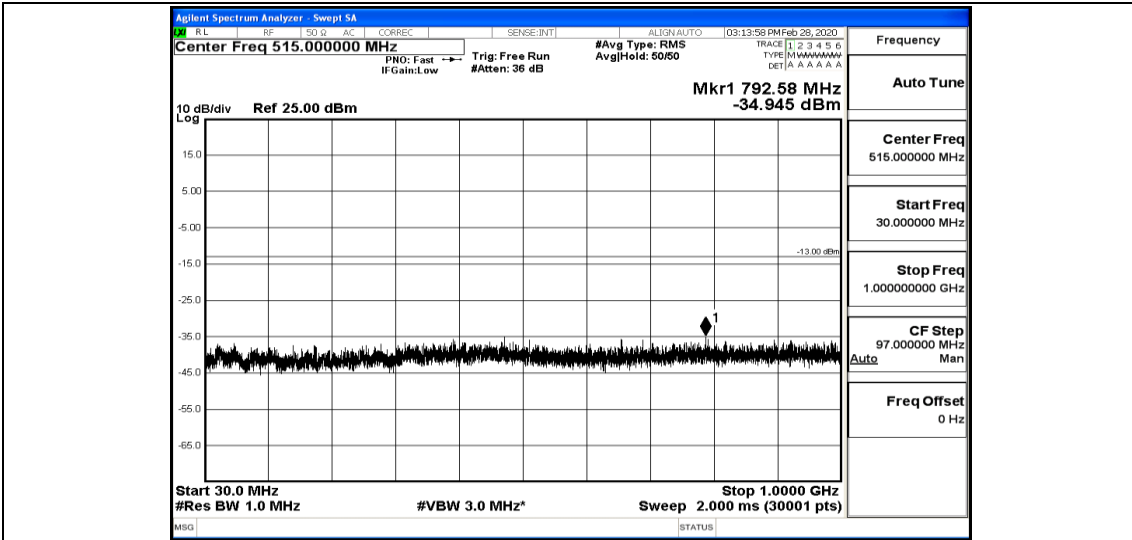

Band25-3MHz-16QAM-26055-1RB#0-Range3:30~1000MHz

Band25-3MHz-16QAM-26055-1RB#0-Range4:1000~5000MHz