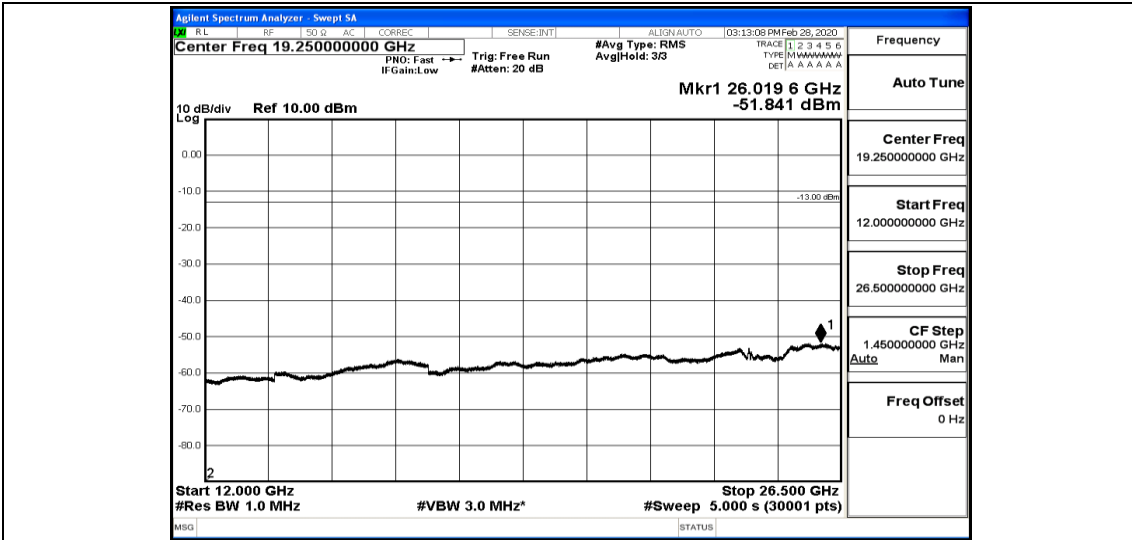

Band25-3MHz-QPSK-26055-1RB#0-Range1:0.009~0.15MHz

Band25-3MHz-QPSK-26055-1RB#0-Range2:0.15~30MHz

Band25-3MHz-QPSK-26055-1RB#0-Range3:30~1000MHz

Band25-3MHz-QPSK-26055-1RB#0-Range4:1000~5000MHz

Band25-3MHz-QPSK-26055-1RB#0-Range5:5000~12000MHz

Band25-3MHz-QPSK-26055-1RB#0-Range6:12000~26500MHz

Band25-3MHz-QPSK-26365-1RB#0-Range1:0.009~0.15MHz

Band25-3MHz-QPSK-26365-1RB#0-Range2:0.15~30MHz

Band25-3MHz-QPSK-26365-1RB#0-Range3:30~1000MHz

Band25-3MHz-QPSK-26365-1RB#0-Range4:1000~5000MHz