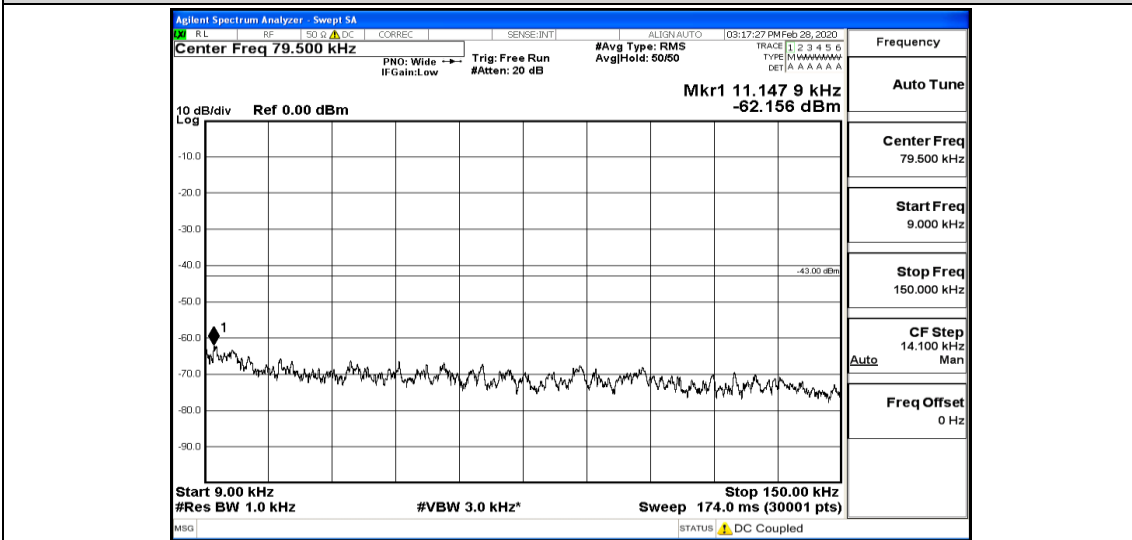

Band25-3MHz-16QAM-26055-1RB#0-Range3:30~1000MHz

Band25-3MHz-16QAM-26055-1RB#0-Range4:1000~5000MHz

Band25-3MHz-16QAM-26055-1RB#0-Range5:5000~12000MHz

Band25-3MHz-16QAM-26055-1RB#0-Range6:12000~26500MHz

Band25-3MHz-16QAM-26365-1RB#0-Range1:0.009~0.15MHz