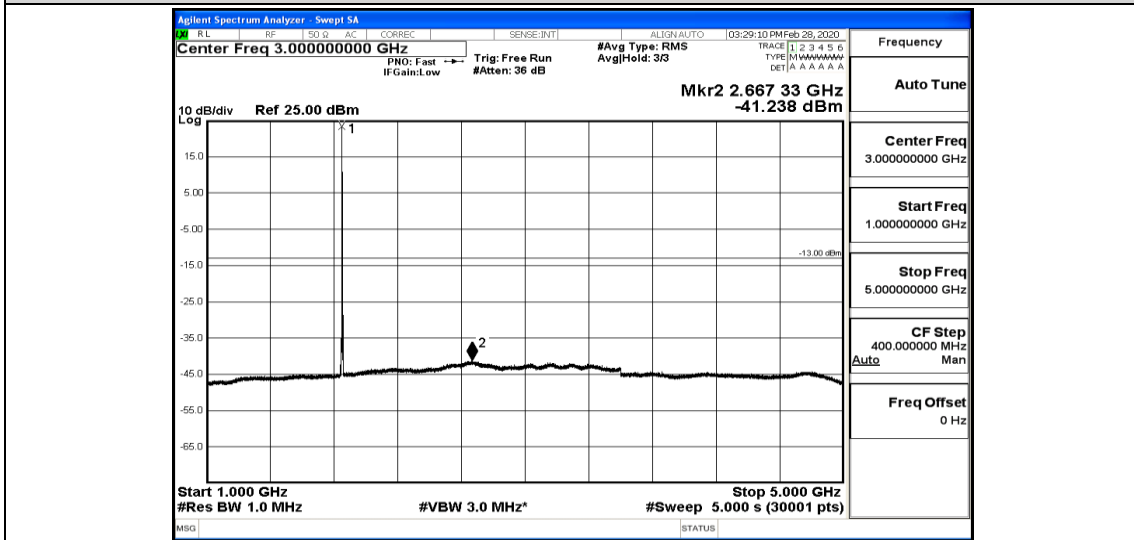

Band25-5MHz-16QAM-26065-1RB#0-Range4:1000~5000MHz

Band25-5MHz-16QAM-26065-1RB#0-Range5:5000~12000MHz