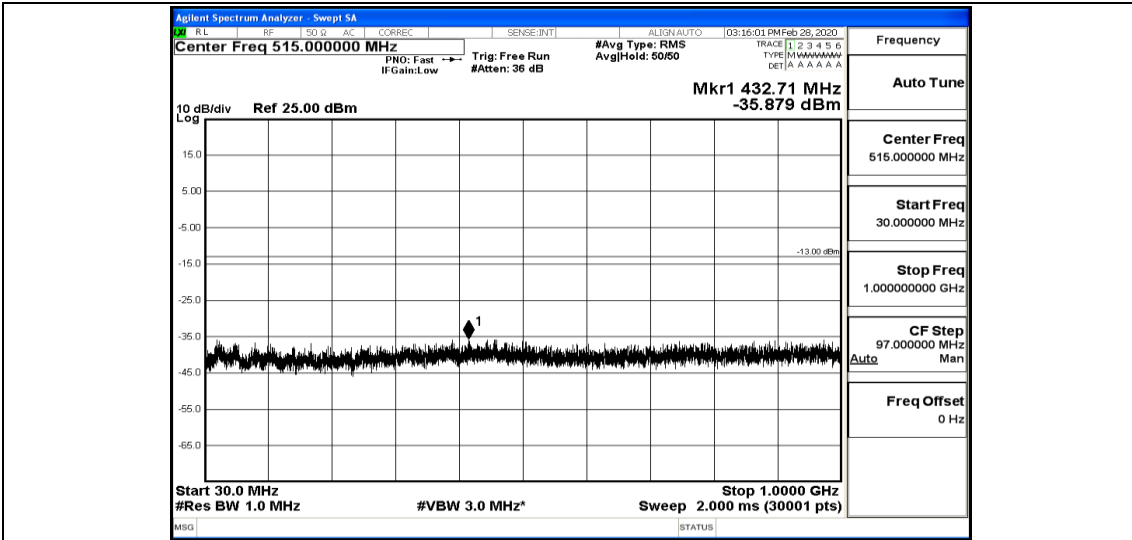

Band25-3MHz-QPSK-26055-1RB#0-Range6:12000~26500MHz

Band25-3MHz-QPSK-26365-1RB#0-Range1:0.009~0.15MHz

Band25-3MHz-QPSK-26365-1RB#0-Range2:0.15~30MHz

Band25-3MHz-QPSK-26365-1RB#0-Range3:30~1000MHz

Band25-3MHz-QPSK-26365-1RB#0-Range4:1000~5000MHz