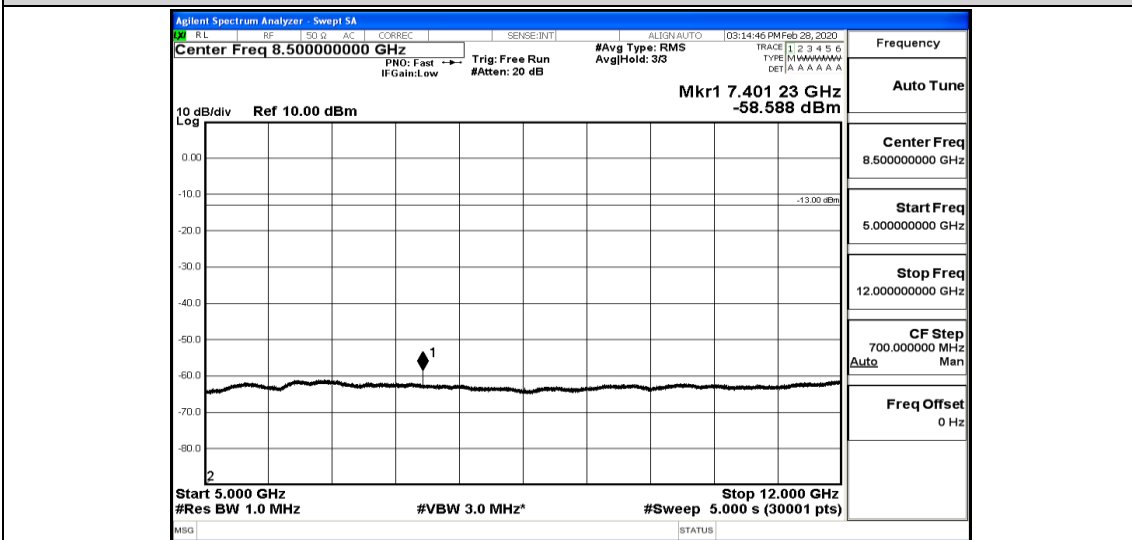

Band25-3MHz-16QAM-26055-1RB#0-Range5:5000~12000MHz

Band25-3MHz-16QAM-26055-1RB#0-Range6:12000~26500MHz