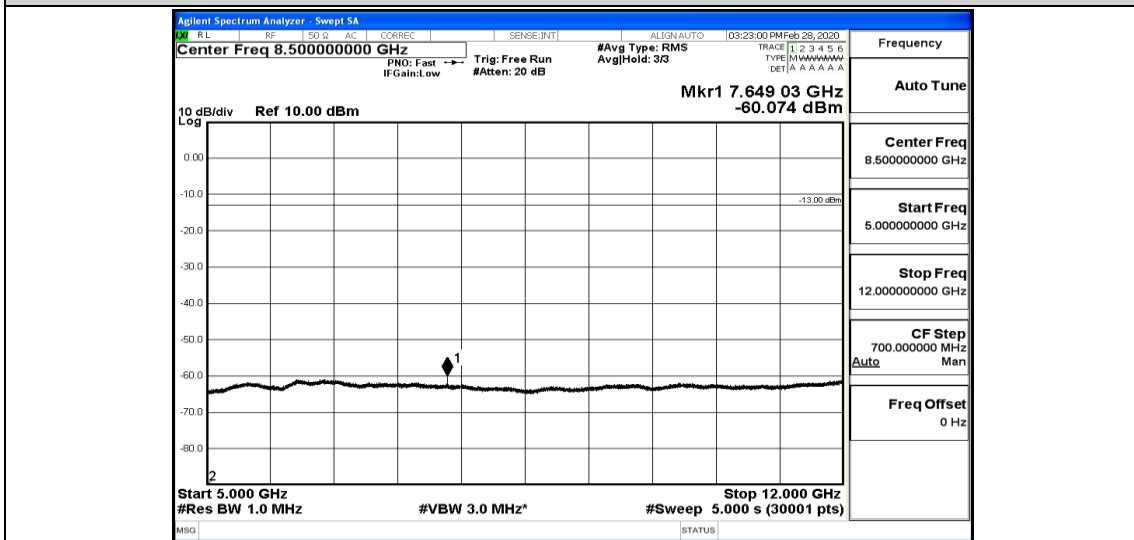

Band25-3MHz-16QAM-26675-1RB#0-Range1:0.009~0.15MHz

Band25-3MHz-16QAM-26675-1RB#0-Range2:0.15~30MHz

Band25-3MHz-16QAM-26675-1RB#0-Range3:30~1000MHz

Band25-3MHz-16QAM-26675-1RB#0-Range4:1000~5000MHz

Band25-3MHz-16QAM-26675-1RB#0-Range5:5000~12000MHz