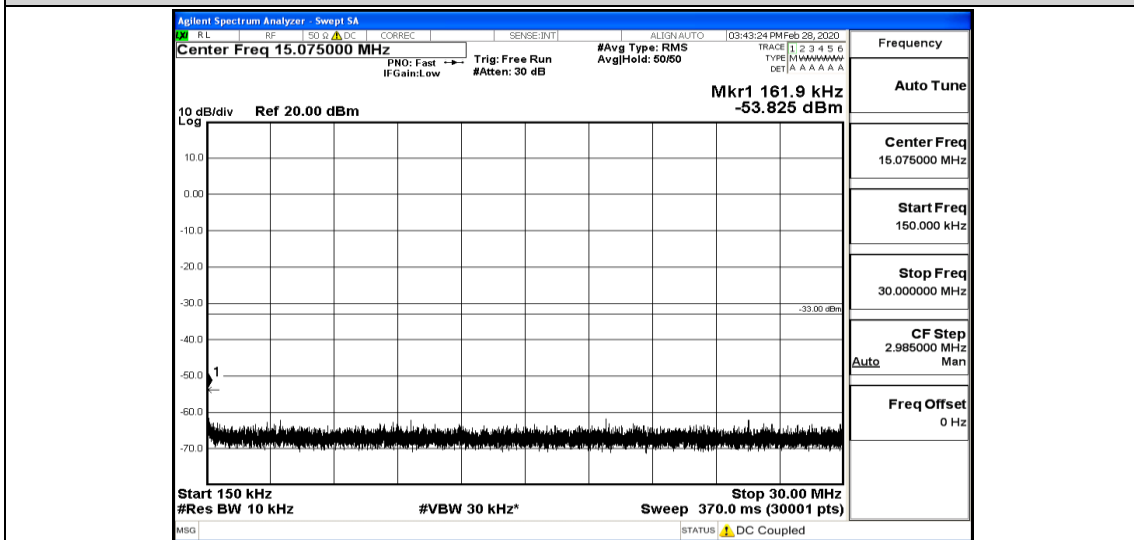

Band25-10MHz-16QAM-26090-1RB#0-Range2:0.15~30MHz

Band25-10MHz-16QAM-26090-1RB#0-Range3:30~1000MHz