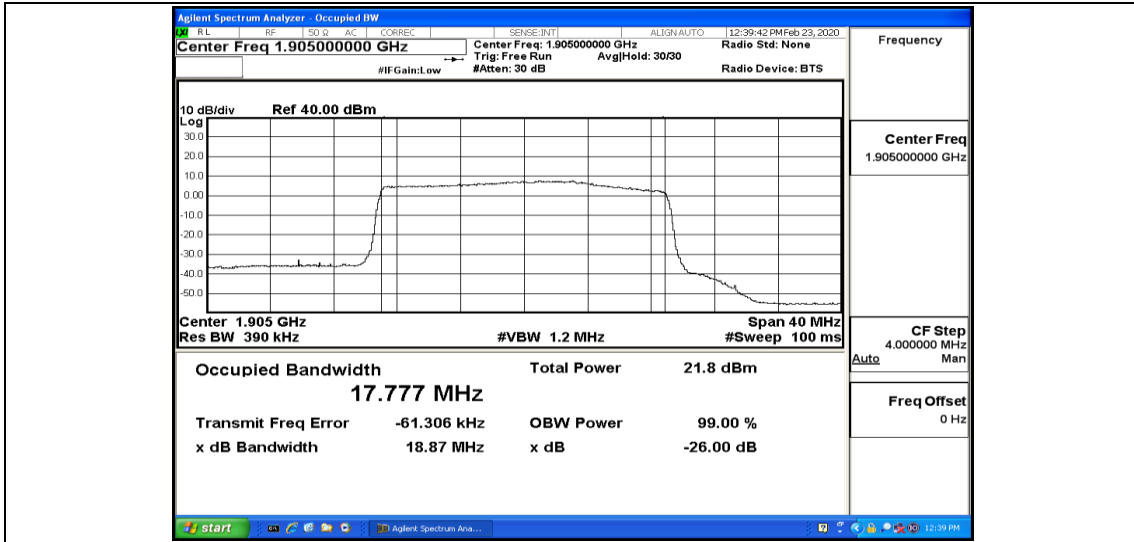

Band25-20MHz-QPSK-26140-100RB#0-17.900

Band25-20MHz-QPSK-26365-100RB#0-17.831

Band25-20MHz-QPSK-26590-100RB#0-17.789

Band25-20MHz-16QAM-26140-100RB#0-17.903

Band25-20MHz-16QAM-26365-100RB#0-17.834

Band25-20MHz-16QAM-26590-100RB#0-17.777