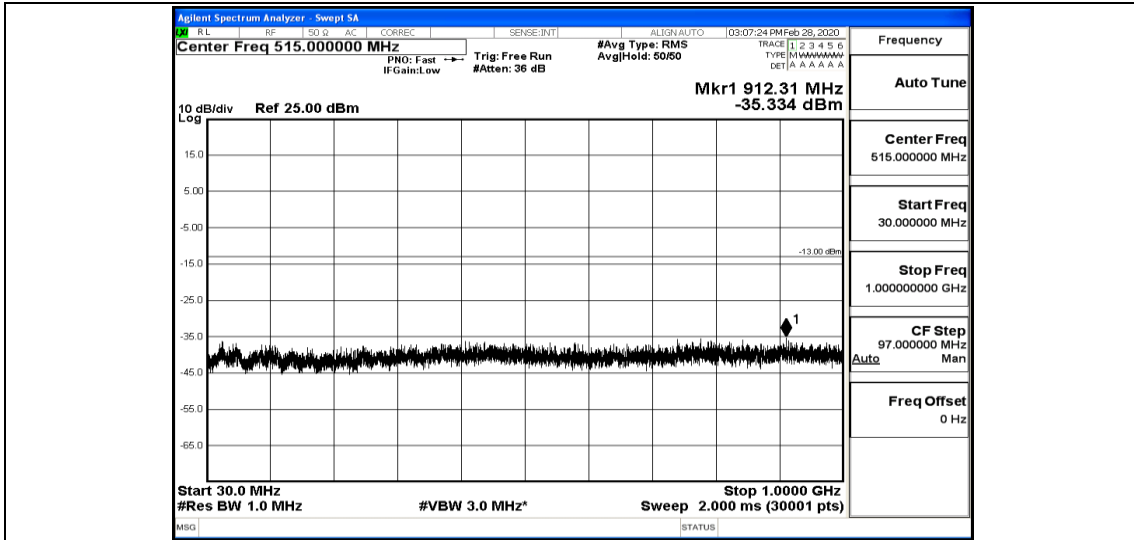

Band25-1.4MHz-16QAM-26365-1RB#0-Range6:12000~26500MHz

Band25-1.4MHz-16QAM-26683-1RB#0-Range1:0.009~0.15MHz

Band25-1.4MHz-16QAM-26683-1RB#0-Range2:0.15~30MHz

Band25-1.4MHz-16QAM-26683-1RB#0-Range3:30~1000MHz