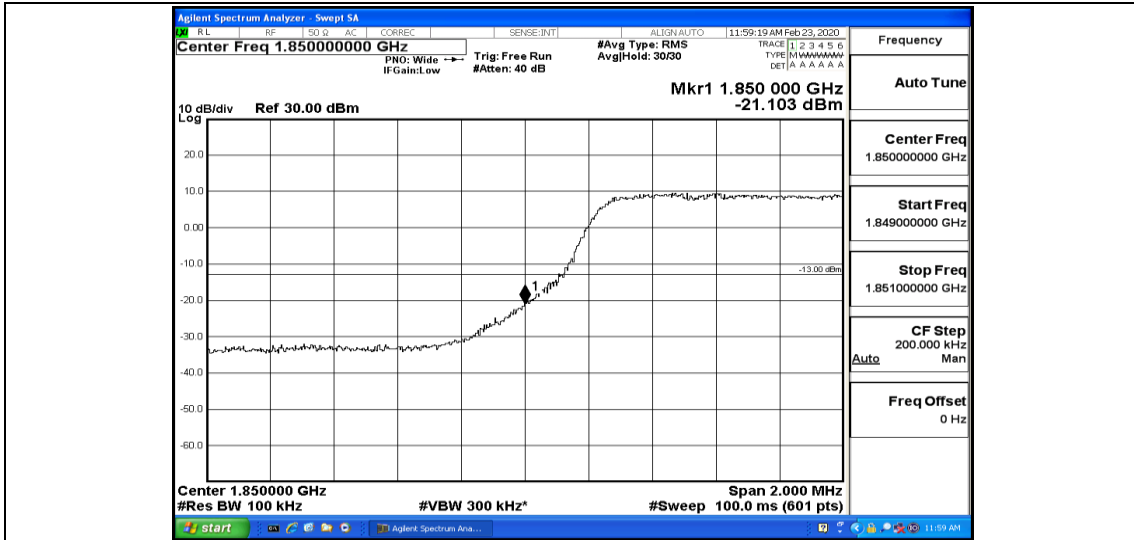

Test Graphs

Band25-1.4MHz-16QAM-26683-6RB#0

Band25-3MHz-QPSK-26055-15RB#0

Band25-3MHz-QPSK-26675-15RB#0

Band25-3MHz-16QAM-26055-15RB#0

Band25-3MHz-16QAM-26675-15RB#0

Band25-5MHz-QPSK-26065-25RB#0

Band25-5MHz-QPSK-26665-25RB#0