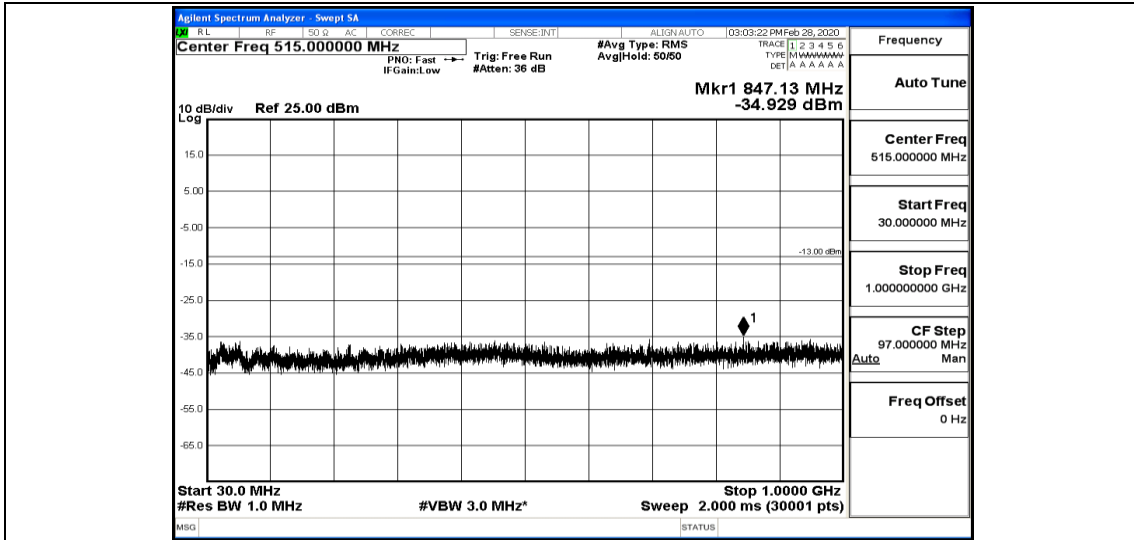

Band25-1.4MHz-16QAM-26365-1RB#0-Range3:30~1000MHz