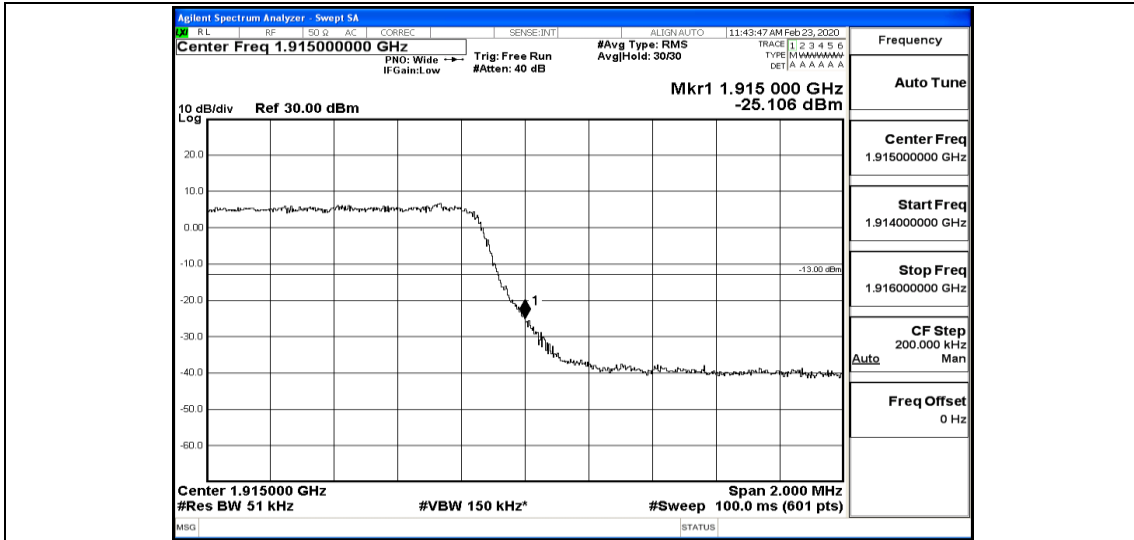

Test Graphs

Band25-1.4MHz-16QAM-26683-6RB#0

Band25-3MHz-QPSK-26055-15RB#0

Band25-3MHz-QPSK-26675-15RB#0

Band25-3MHz-16QAM-26055-15RB#0

Band25-3MHz-16QAM-26675-15RB#0

Band25-5MHz-QPSK-26065-25RB#0

Band25-5MHz-QPSK-26665-25RB#0