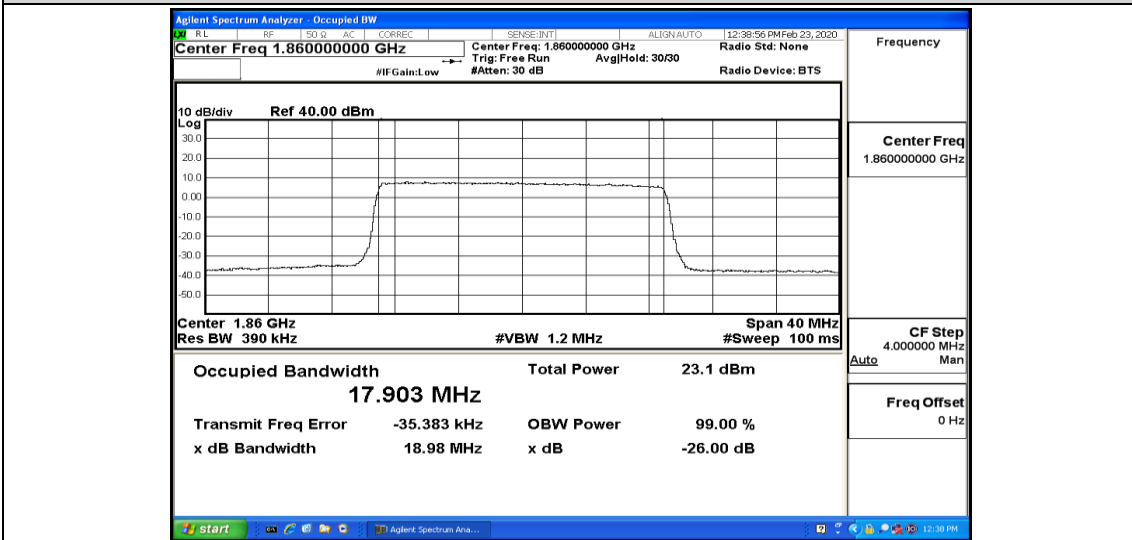

Band25-20MHz-QPSK-26140-100RB#0-17.900

Band25-20MHz-QPSK-26365-100RB#0-17.831

Band25-20MHz-QPSK-26590-100RB#0-17.789

Band25-20MHz-16QAM-26140-100RB#0-17.903

Band25-20MHz-16QAM-26365-100RB#0-17.834

Band25-20MHz-16QAM-26590-100RB#0-17.777