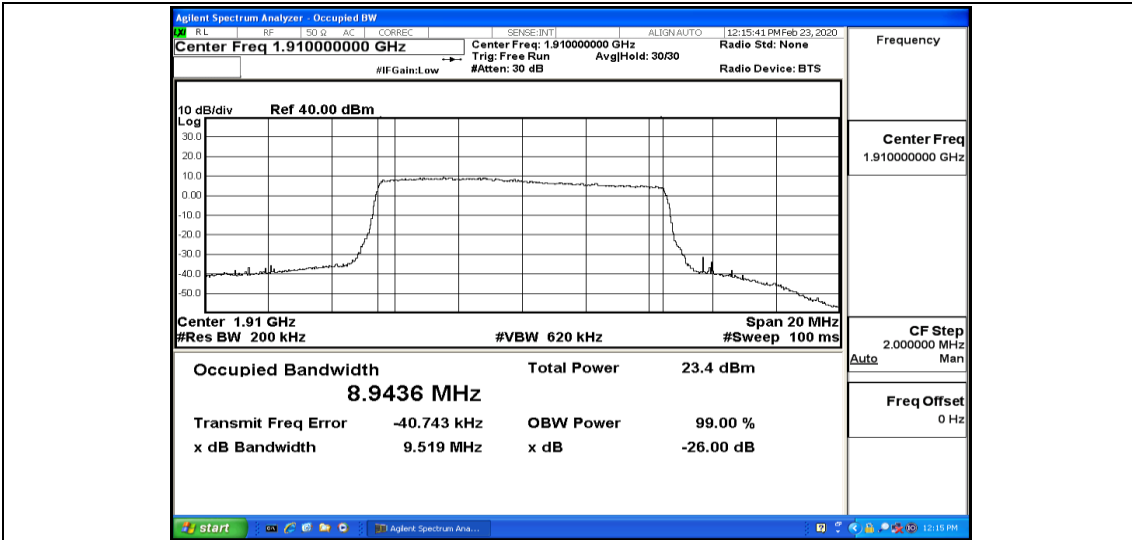

Band25-10MHz-QPSK-26640-50RB#0-8.9436