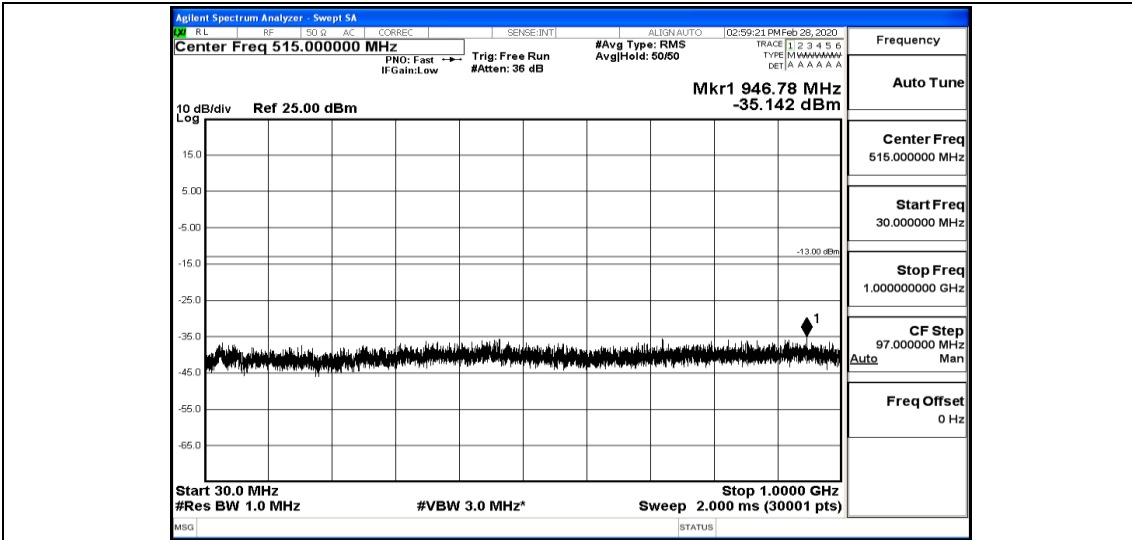

Band25-1.4MHz-QPSK-26683-1RB#0-Range6:12000~26500MHz

Band25-1.4MHz-16QAM-26047-1RB#0-Range1:0.009~0.15MHz

Band25-1.4MHz-16QAM-26047-1RB#0-Range2:0.15~30MHz

Band25-1.4MHz-16QAM-26047-1RB#0-Range3:30~1000MHz