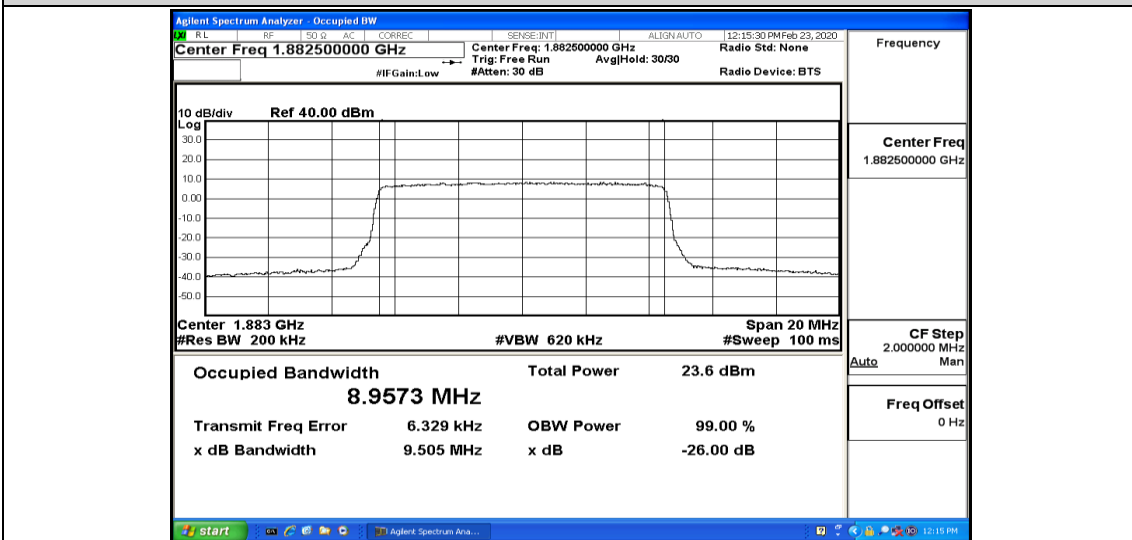

Band25-10MHz-QPSK-26090-50RB#0-8.9395

Band25-10MHz-QPSK-26365-50RB#0-8.9502

Band25-10MHz-QPSK-26640-50RB#0-8.9436

Band25-10MHz-16QAM-26090-50RB#0-8.9532

Band25-10MHz-16QAM-26365-50RB#0-8.9573

Band25-10MHz-16QAM-26640-50RB#0-8.9288