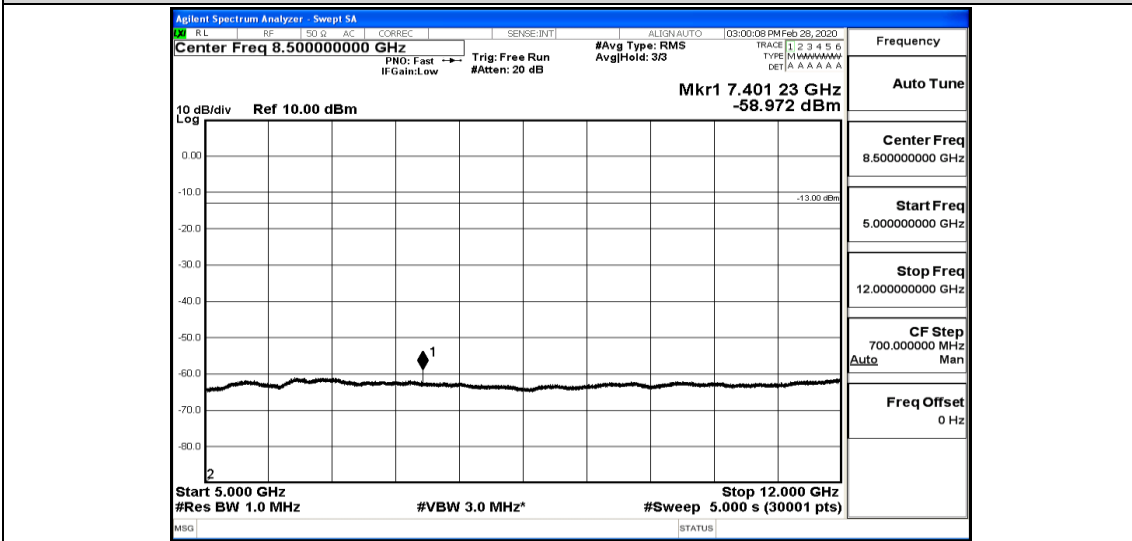

Band25-1.4MHz-16QAM-26047-1RB#0-Range5:5000~12000MHz