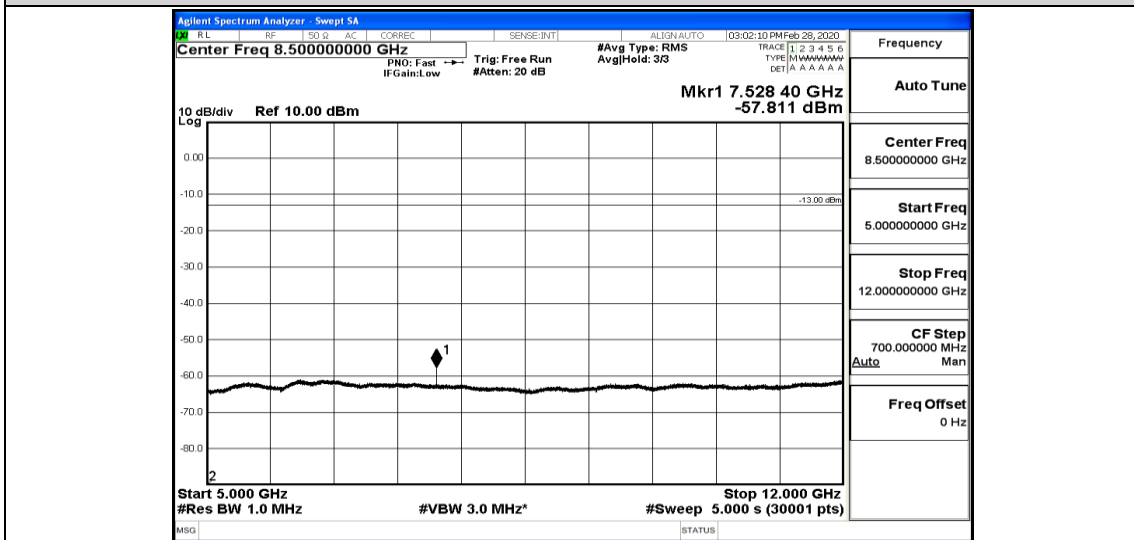

Band25-1.4MHz-QPSK-26365-1RB#0-Range2:0.15~30MHz

Band25-1.4MHz-QPSK-26365-1RB#0-Range3:30~1000MHz

Band25-1.4MHz-QPSK-26365-1RB#0-Range4:1000~5000MHz

Band25-1.4MHz-QPSK-26365-1RB#0-Range5:5000~12000MHz

Band25-1.4MHz-QPSK-26365-1RB#0-Range6:12000~26500MHz