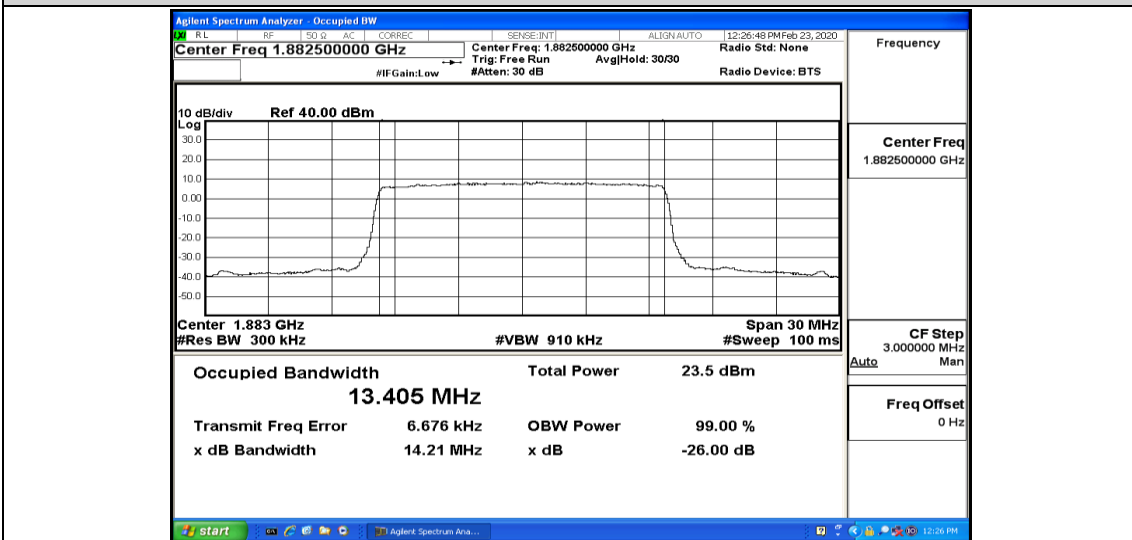

Band25-15MHz-16QAM-26365-75RB#0-13.405