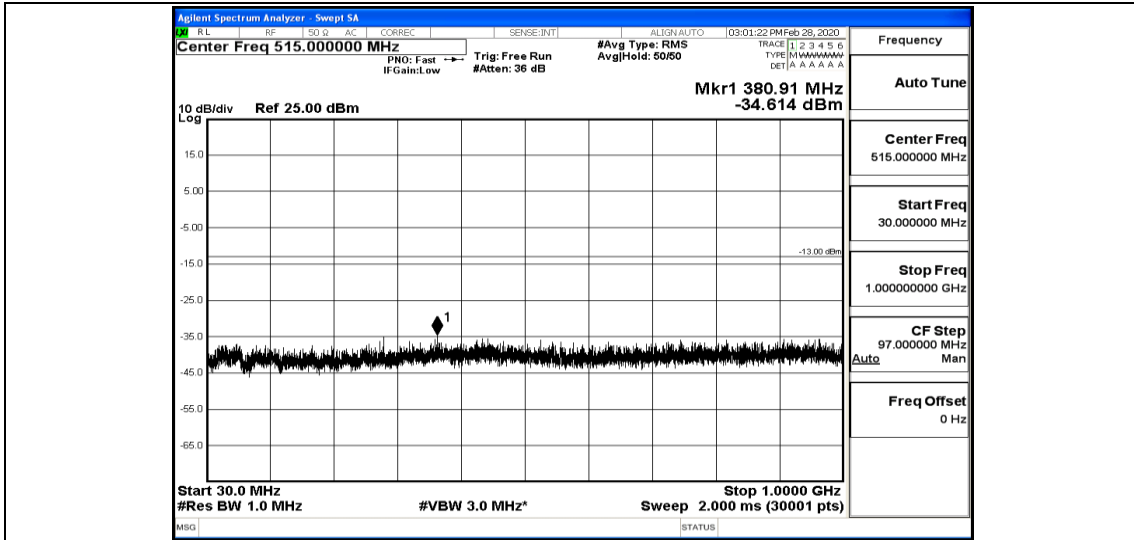

Band25-1.4MHz-QPSK-26365-1RB#0-Range3:30~1000MHz