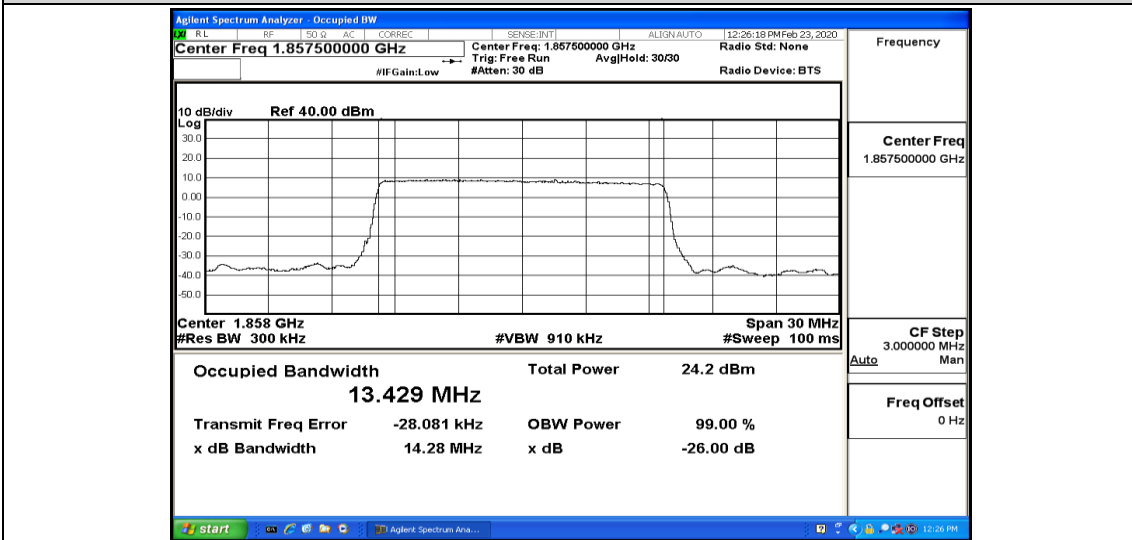

Band25-15MHz-QPSK-26115-75RB#0-13.429