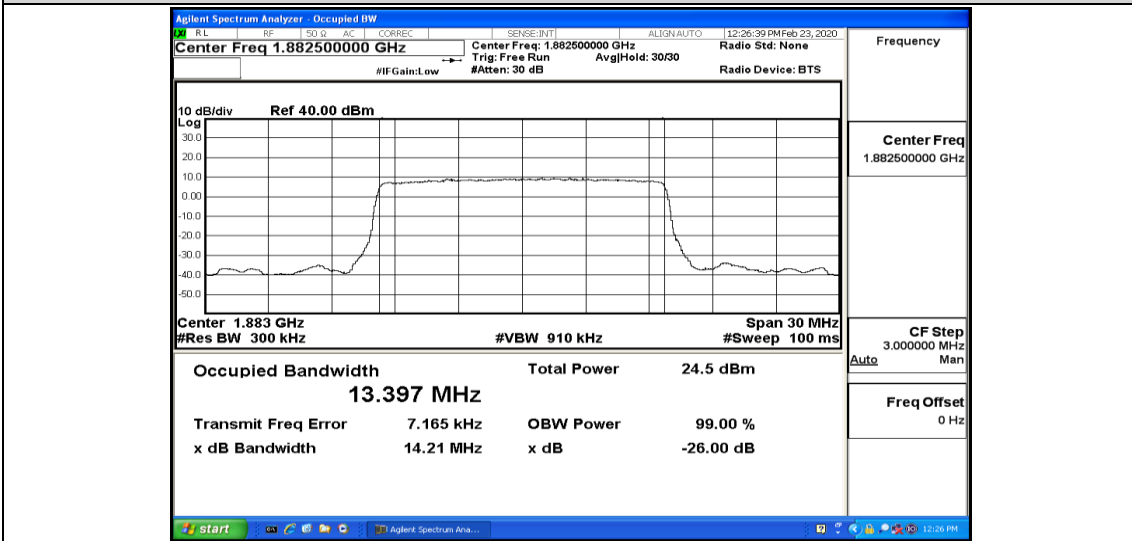

Band25-15MHz-QPSK-26365-75RB#0-13.397