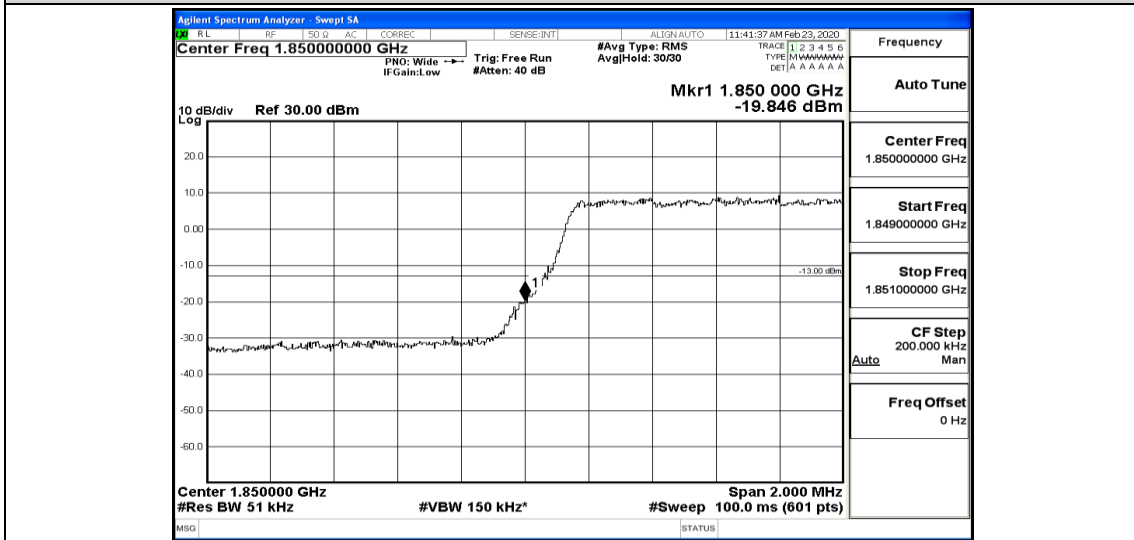

Test Graphs

Band25-1.4MHz-16QAM-26683-6RB#0

Band25-3MHz-QPSK-26055-15RB#0

Band25-3MHz-QPSK-26675-15RB#0

Band25-3MHz-16QAM-26055-15RB#0

Band25-3MHz-16QAM-26675-15RB#0

Band25-5MHz-QPSK-26065-25RB#0

Band25-5MHz-QPSK-26665-25RB#0