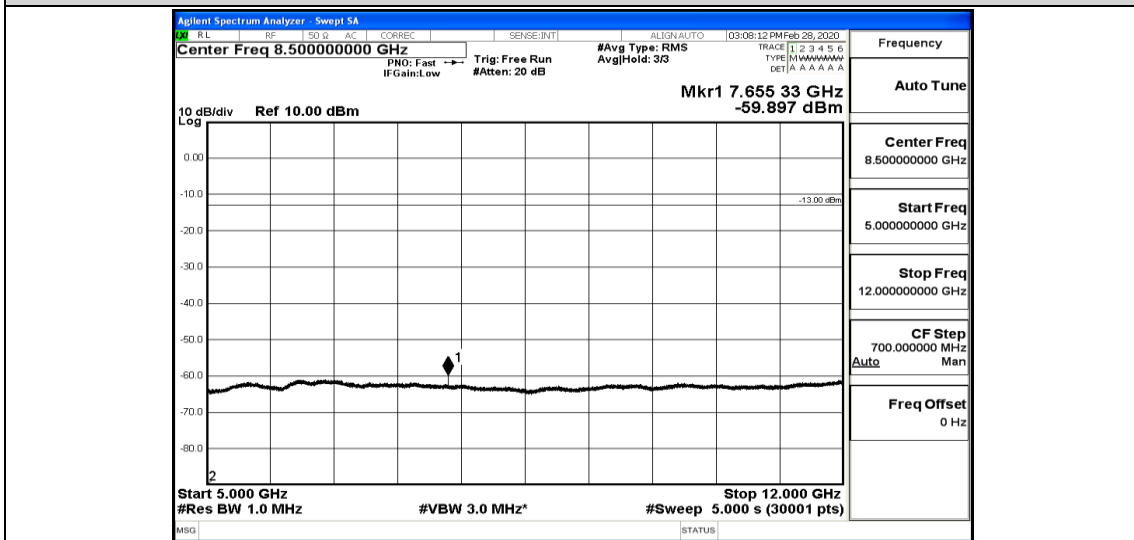

Band25-1.4MHz-16QAM-26683-1RB#0-Range5:5000~12000MHz

Band25-1.4MHz-16QAM-26683-1RB#0-Range6:12000~26500MHz