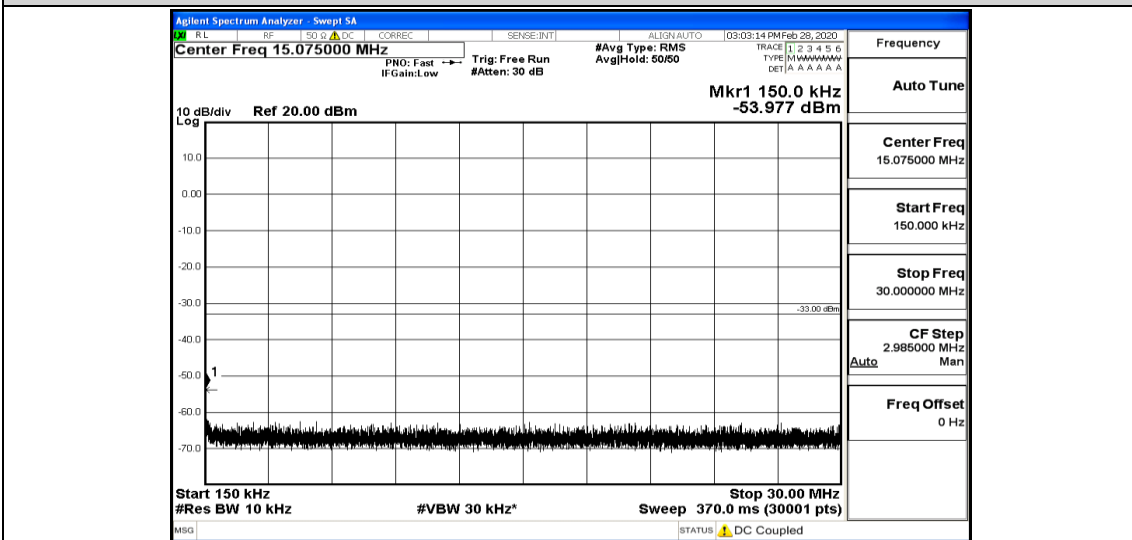

Band25-1.4MHz-16QAM-26365-1RB#0-Range2:0.15~30MHz