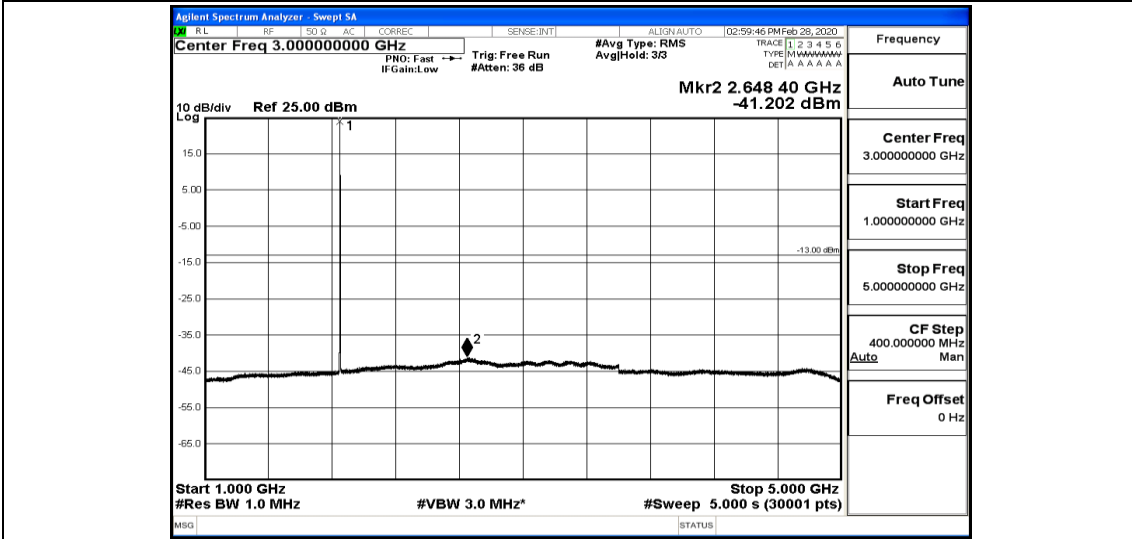

Band25-1.4MHz-16QAM-26047-1RB#0-Range4:1000~5000MHz