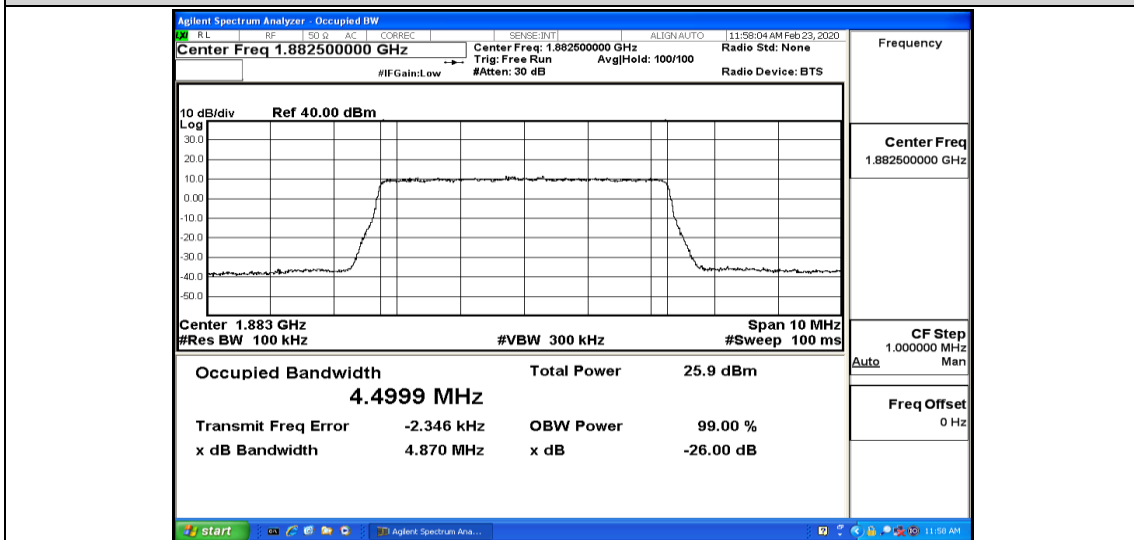

Band25-5MHz-QPSK-26065-25RB#0-4.4969

Band25-5MHz-QPSK-26365-25RB#0-4.4999

Band25-5MHz-QPSK-26665-25RB#0-4.5089

Band25-5MHz-16QAM-26065-25RB#0-4.4930

Band25-5MHz-16QAM-26365-25RB#0-4.4925

Band25-5MHz-16QAM-26665-25RB#0-4.4999