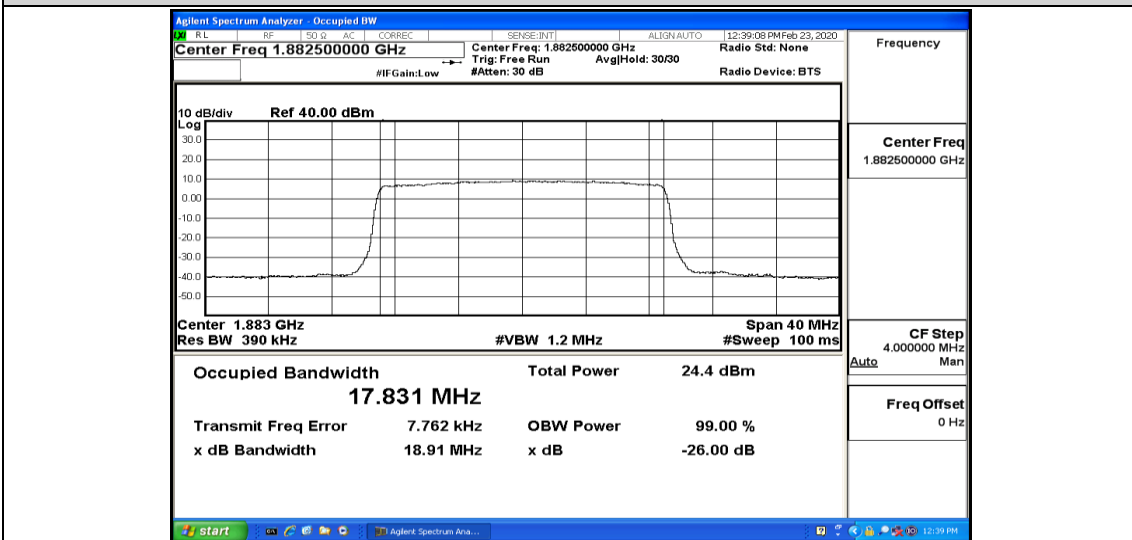

Band25-20MHz-QPSK-26140-100RB#0-17.900

Band25-20MHz-QPSK-26365-100RB#0-17.831

Band25-20MHz-QPSK-26590-100RB#0-17.789

Band25-20MHz-16QAM-26140-100RB#0-17.903

Band25-20MHz-16QAM-26365-100RB#0-17.834

Band25-20MHz-16QAM-26590-100RB#0-17.777