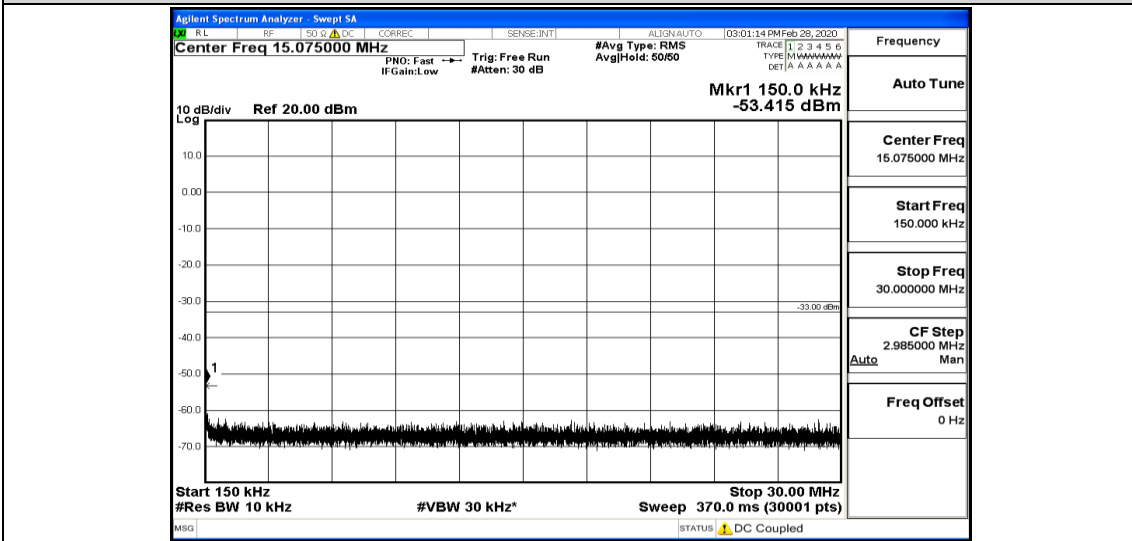

Band25-1.4MHz-QPSK-26365-1RB#0-Range2:0.15~30MHz