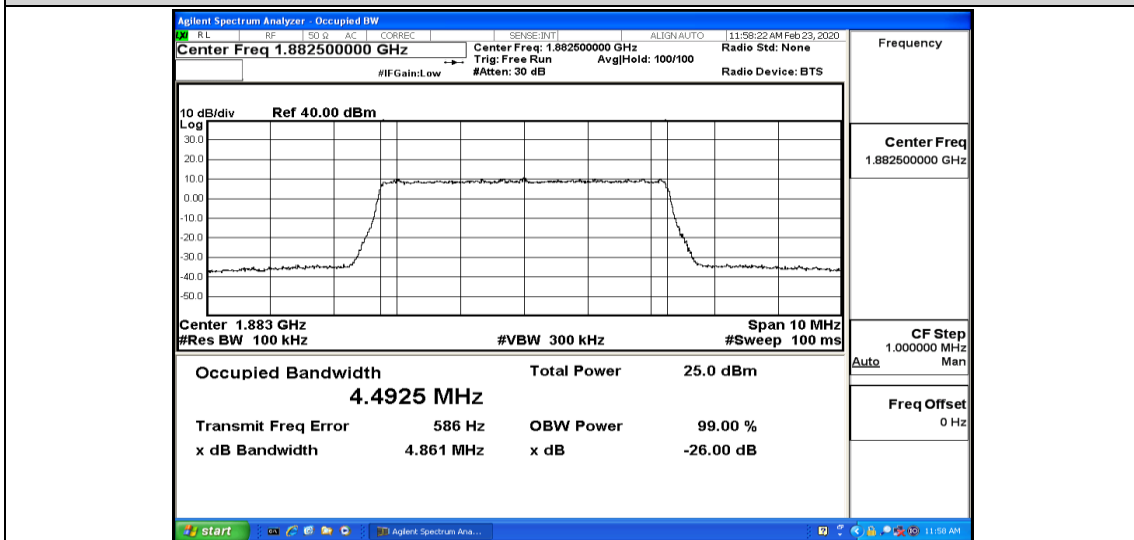

Band25-5MHz-QPSK-26065-25RB#0-4.4969

Band25-5MHz-QPSK-26365-25RB#0-4.4999

Band25-5MHz-QPSK-26665-25RB#0-4.5089

Band25-5MHz-16QAM-26065-25RB#0-4.4930

Band25-5MHz-16QAM-26365-25RB#0-4.4925

Band25-5MHz-16QAM-26665-25RB#0-4.4999