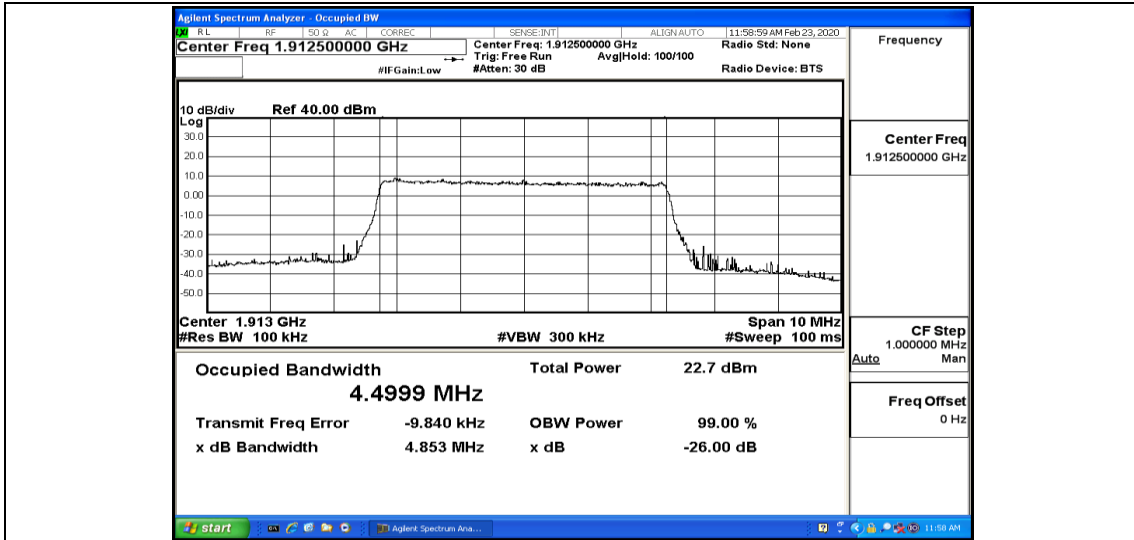

Band25-5MHz-QPSK-26065-25RB#0-4.4969

Band25-5MHz-QPSK-26365-25RB#0-4.4999

Band25-5MHz-QPSK-26665-25RB#0-4.5089

Band25-5MHz-16QAM-26065-25RB#0-4.4930

Band25-5MHz-16QAM-26365-25RB#0-4.4925

Band25-5MHz-16QAM-26665-25RB#0-4.4999