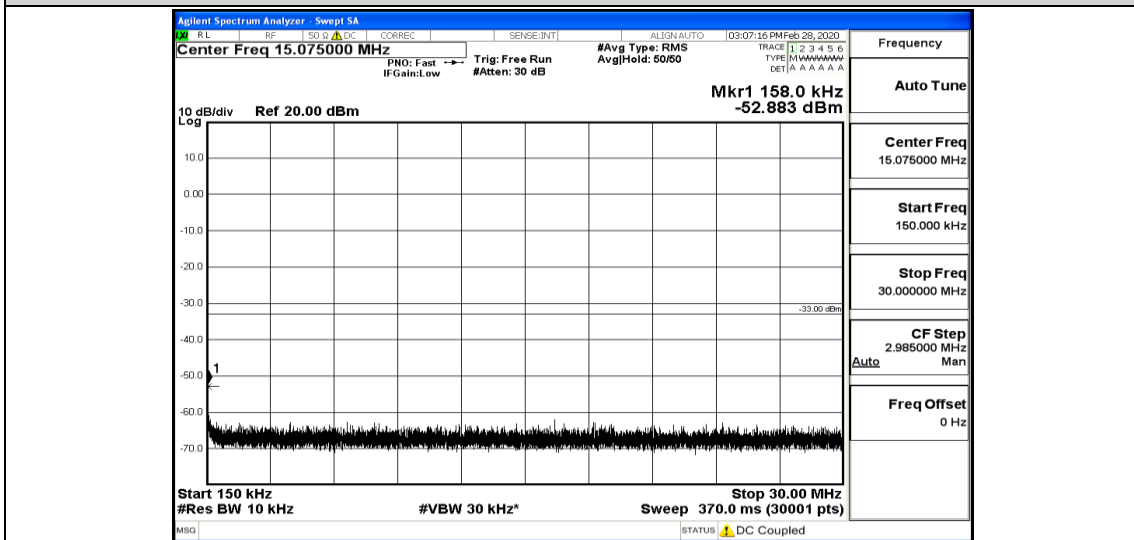

Band25-1.4MHz-16QAM-26683-1RB#0-Range2:0.15~30MHz