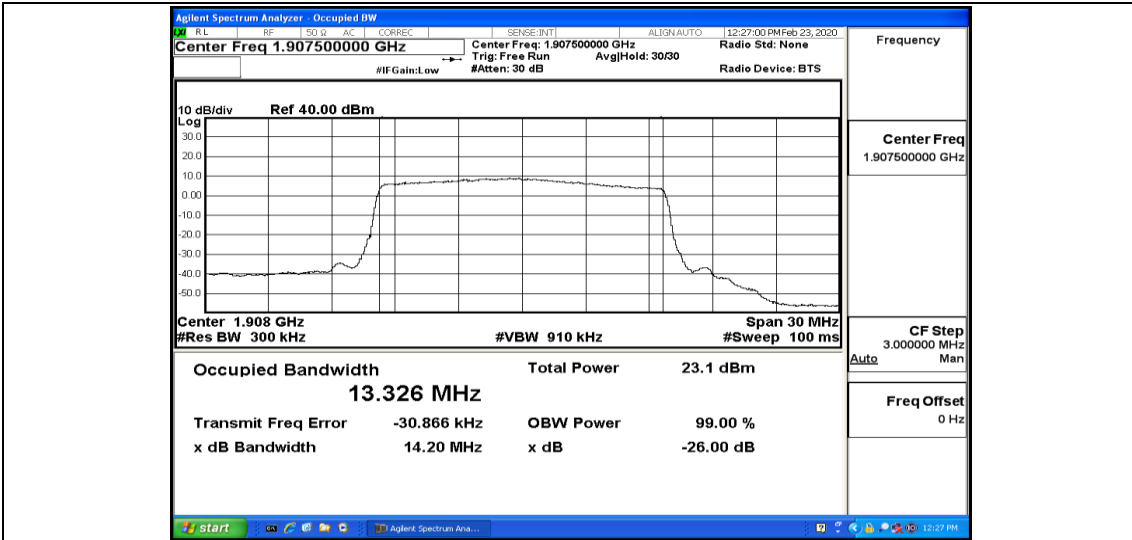

Band25-15MHz-QPSK-26615-75RB#0-13.326