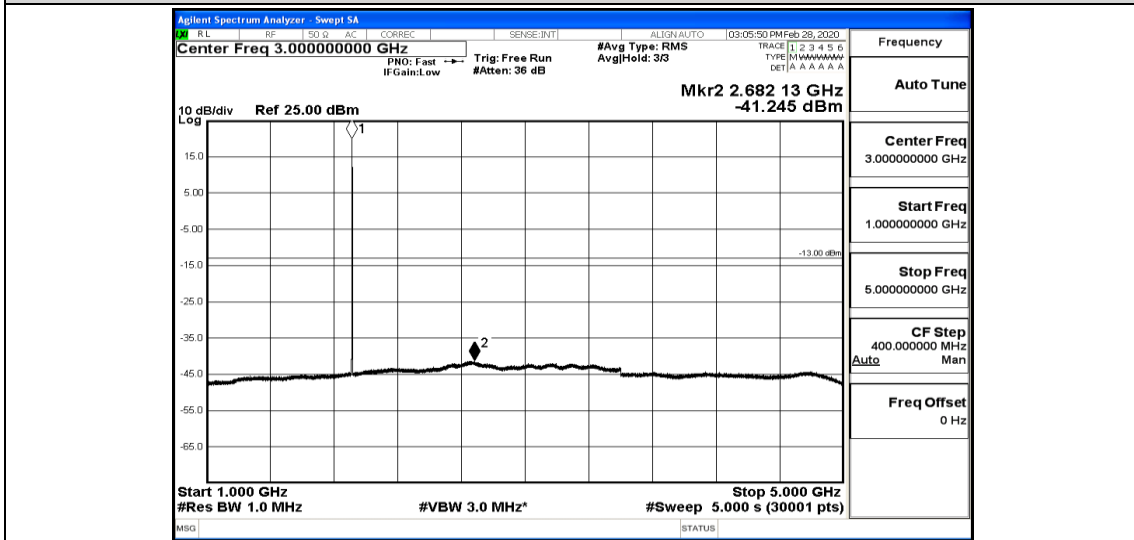

Band25-1.4MHz-QPSK-26683-1RB#0-Range1:0.009~0.15MHz

Band25-1.4MHz-QPSK-26683-1RB#0-Range2:0.15~30MHz

Band25-1.4MHz-QPSK-26683-1RB#0-Range3:30~1000MHz

Band25-1.4MHz-QPSK-26683-1RB#0-Range4:1000~5000MHz

Band25-1.4MHz-QPSK-26683-1RB#0-Range5:5000~12000MHz