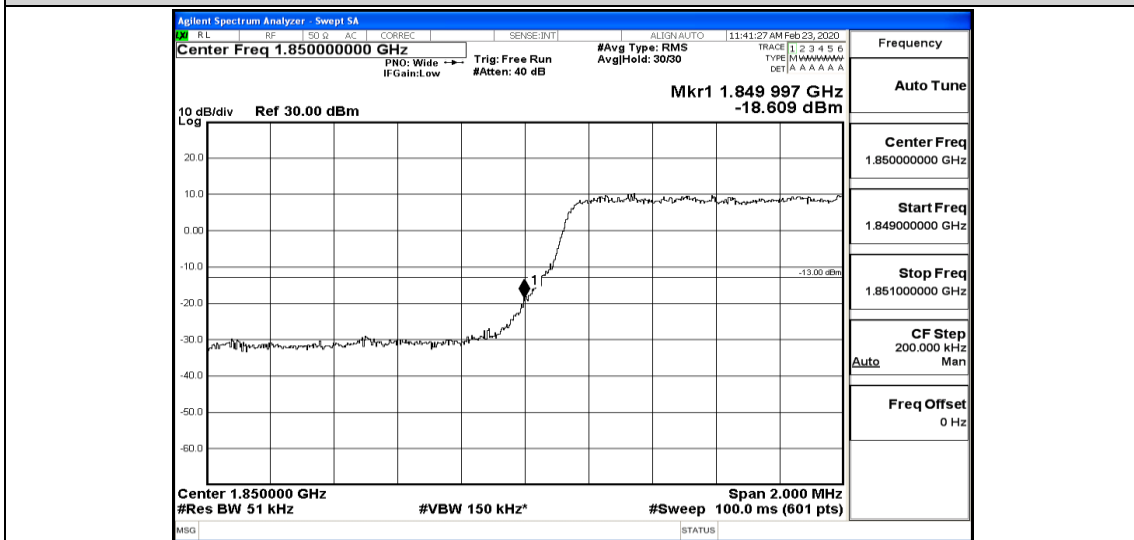

Test Graphs

Band25-1.4MHz-16QAM-26683-6RB#0

Band25-3MHz-QPSK-26055-15RB#0

Band25-3MHz-QPSK-26675-15RB#0

Band25-3MHz-16QAM-26055-15RB#0

Band25-3MHz-16QAM-26675-15RB#0

Band25-5MHz-QPSK-26065-25RB#0

Band25-5MHz-QPSK-26665-25RB#0