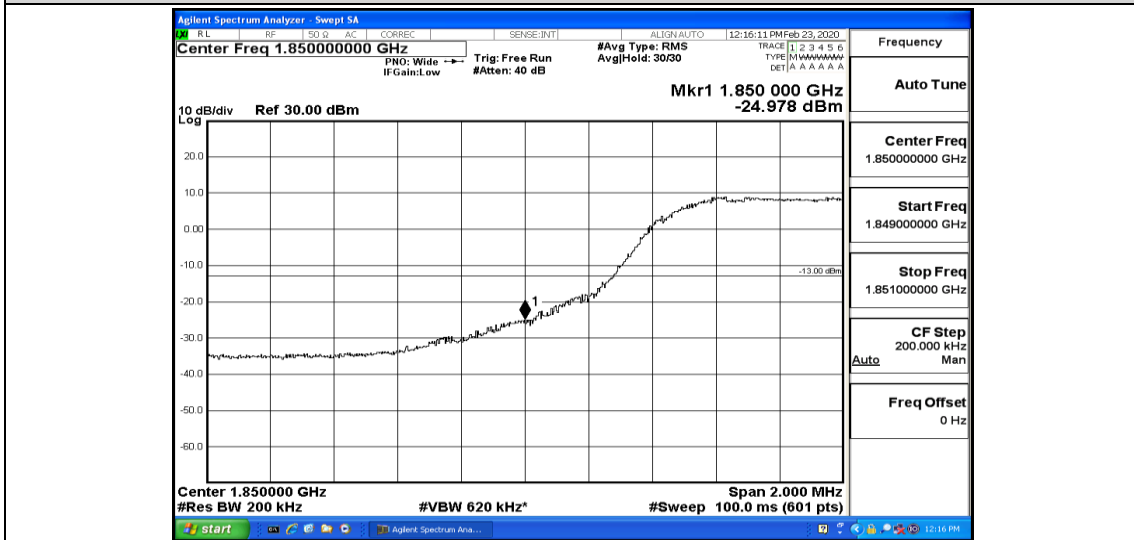

Band25-10MHz-QPSK-26090-50RB#0