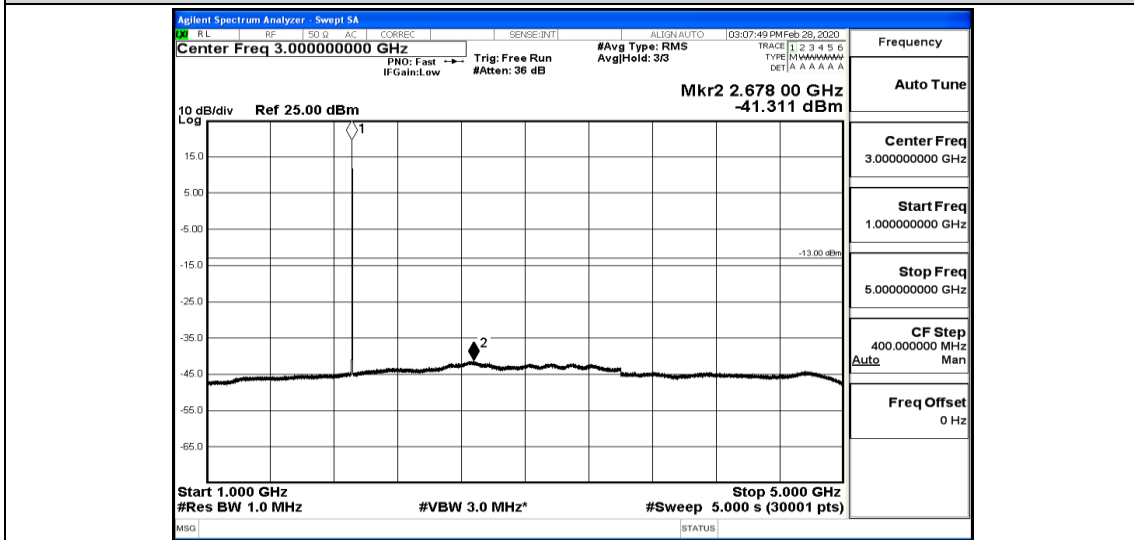

Band25-1.4MHz-16QAM-26683-1RB#0-Range4:1000~5000MHz