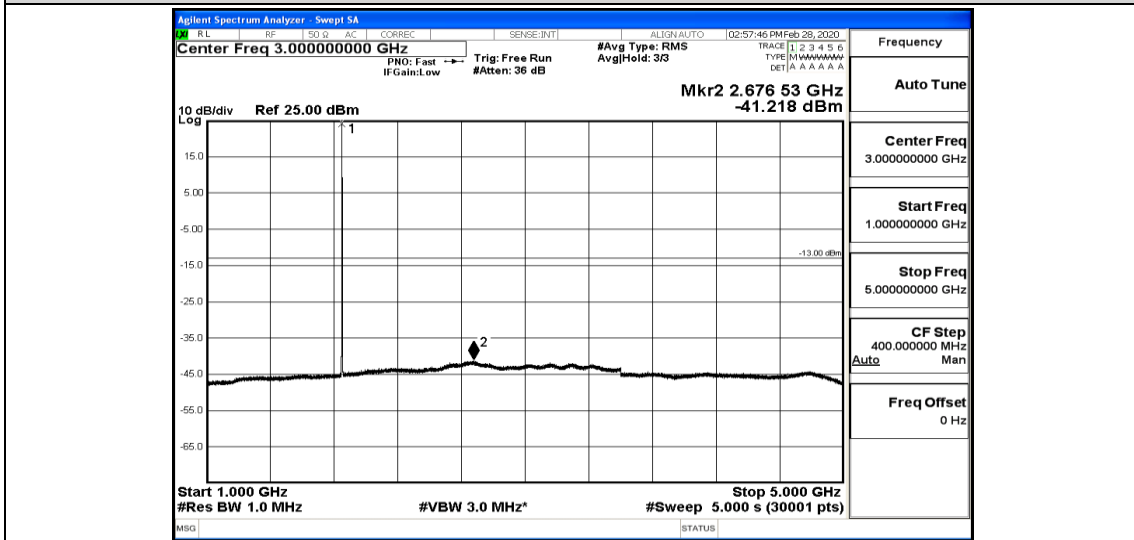

Band25-1.4MHz-QPSK-26047-1RB#0-Range4:1000~5000MHz