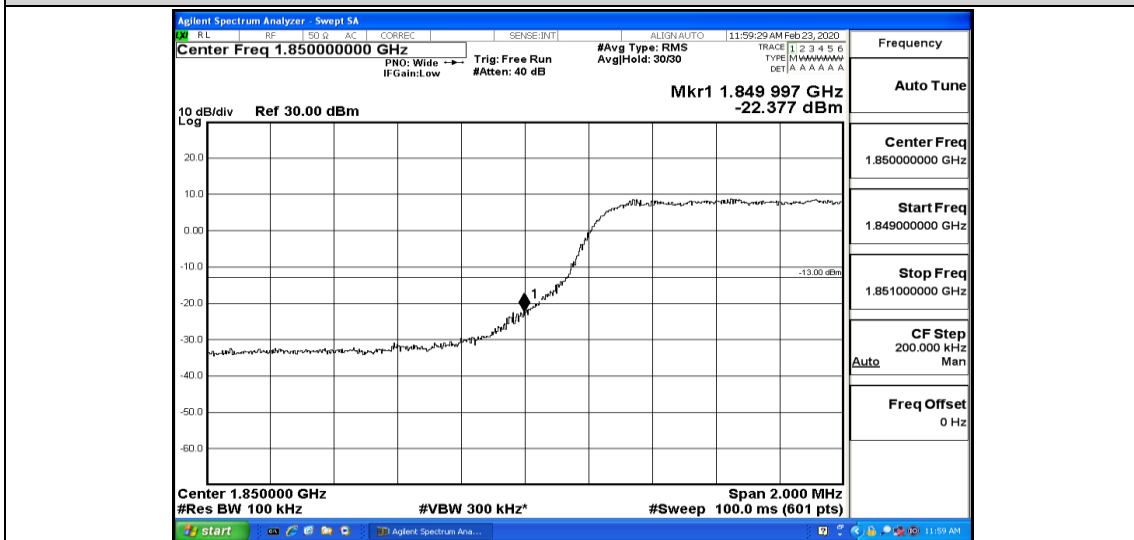

Band25-5MHz-16QAM-26065-25RB#0