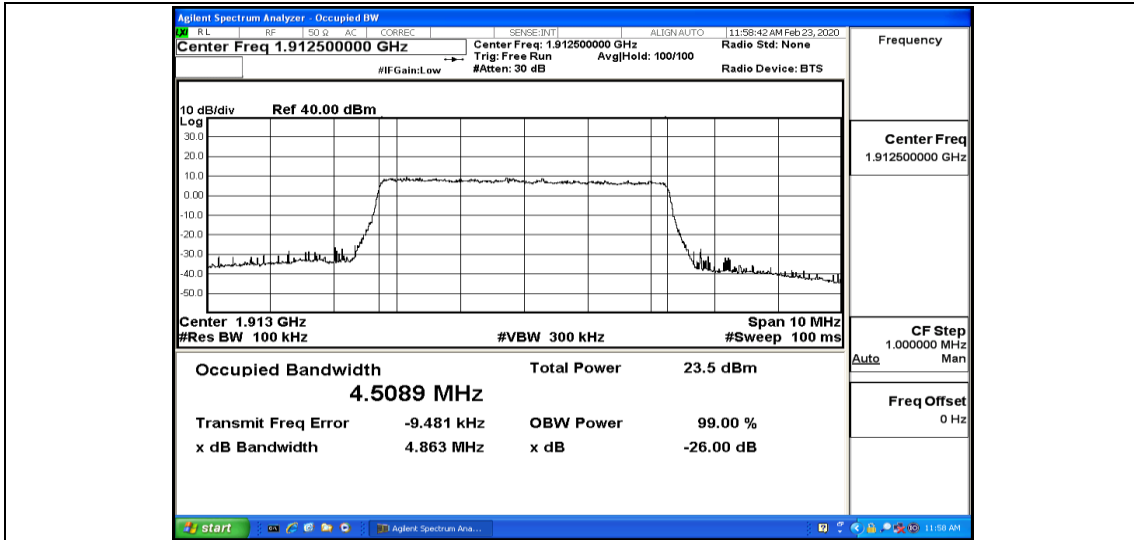

Band25-5MHz-QPSK-26065-25RB#0-4.4969

Band25-5MHz-QPSK-26365-25RB#0-4.4999

Band25-5MHz-QPSK-26665-25RB#0-4.5089

Band25-5MHz-16QAM-26065-25RB#0-4.4930

Band25-5MHz-16QAM-26365-25RB#0-4.4925

Band25-5MHz-16QAM-26665-25RB#0-4.4999