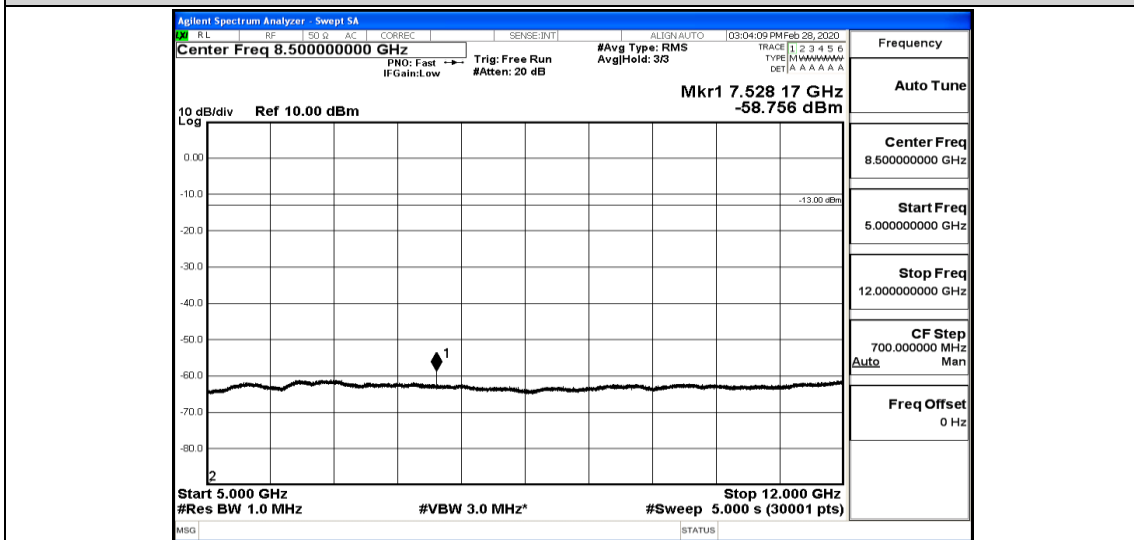

Band25-1.4MHz-16QAM-26365-1RB#0-Range2:0.15~30MHz

Band25-1.4MHz-16QAM-26365-1RB#0-Range3:30~1000MHz

Band25-1.4MHz-16QAM-26365-1RB#0-Range4:1000~5000MHz

Band25-1.4MHz-16QAM-26365-1RB#0-Range5:5000~12000MHz