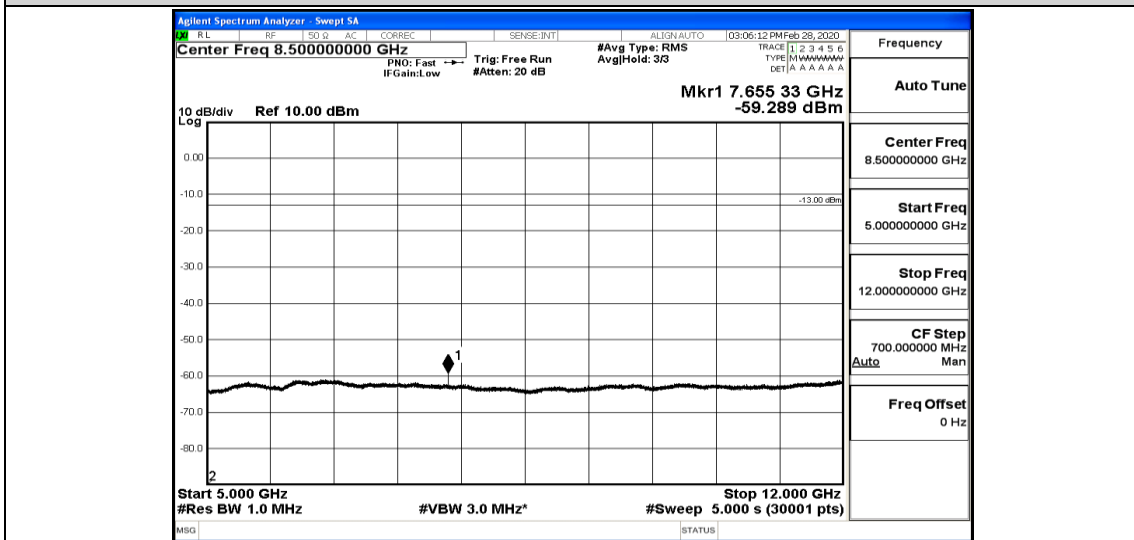

Band25-1.4MHz-QPSK-26683-1RB#0-Range1:0.009~0.15MHz

Band25-1.4MHz-QPSK-26683-1RB#0-Range2:0.15~30MHz

Band25-1.4MHz-QPSK-26683-1RB#0-Range3:30~1000MHz

Band25-1.4MHz-QPSK-26683-1RB#0-Range4:1000~5000MHz

Band25-1.4MHz-QPSK-26683-1RB#0-Range5:5000~12000MHz