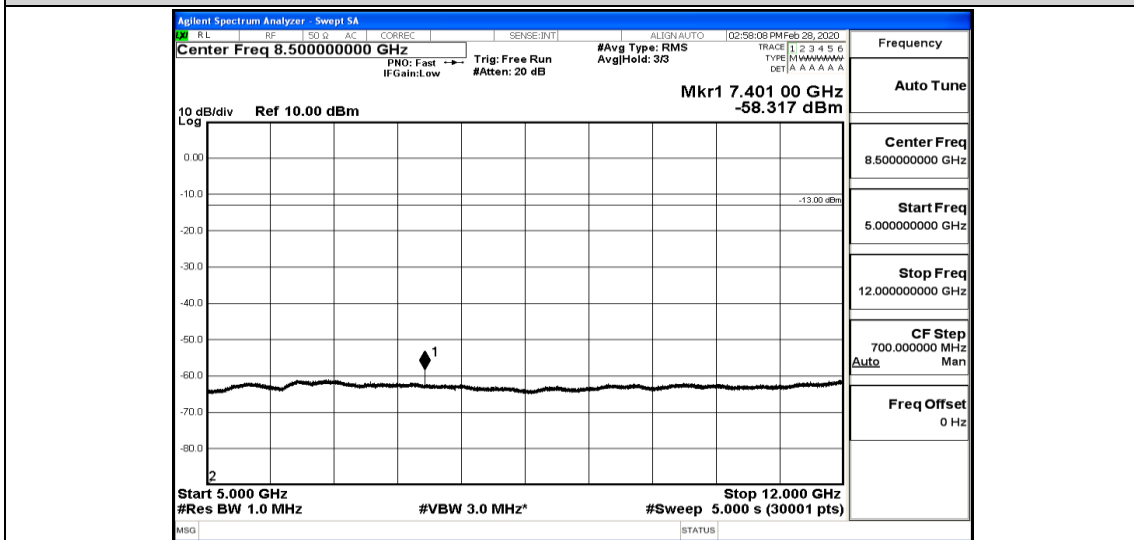

Test Graphs

Band25-1.4MHz-QPSK-26047-1RB#0-Range4:1000~5000MHz

Band25-1.4MHz-QPSK-26047-1RB#0-Range5:5000~12000MHz

Band25-1.4MHz-QPSK-26047-1RB#0-Range6:12000~26500MHz

Band25-1.4MHz-QPSK-26365-1RB#0-Range1:0.009~0.15MHz