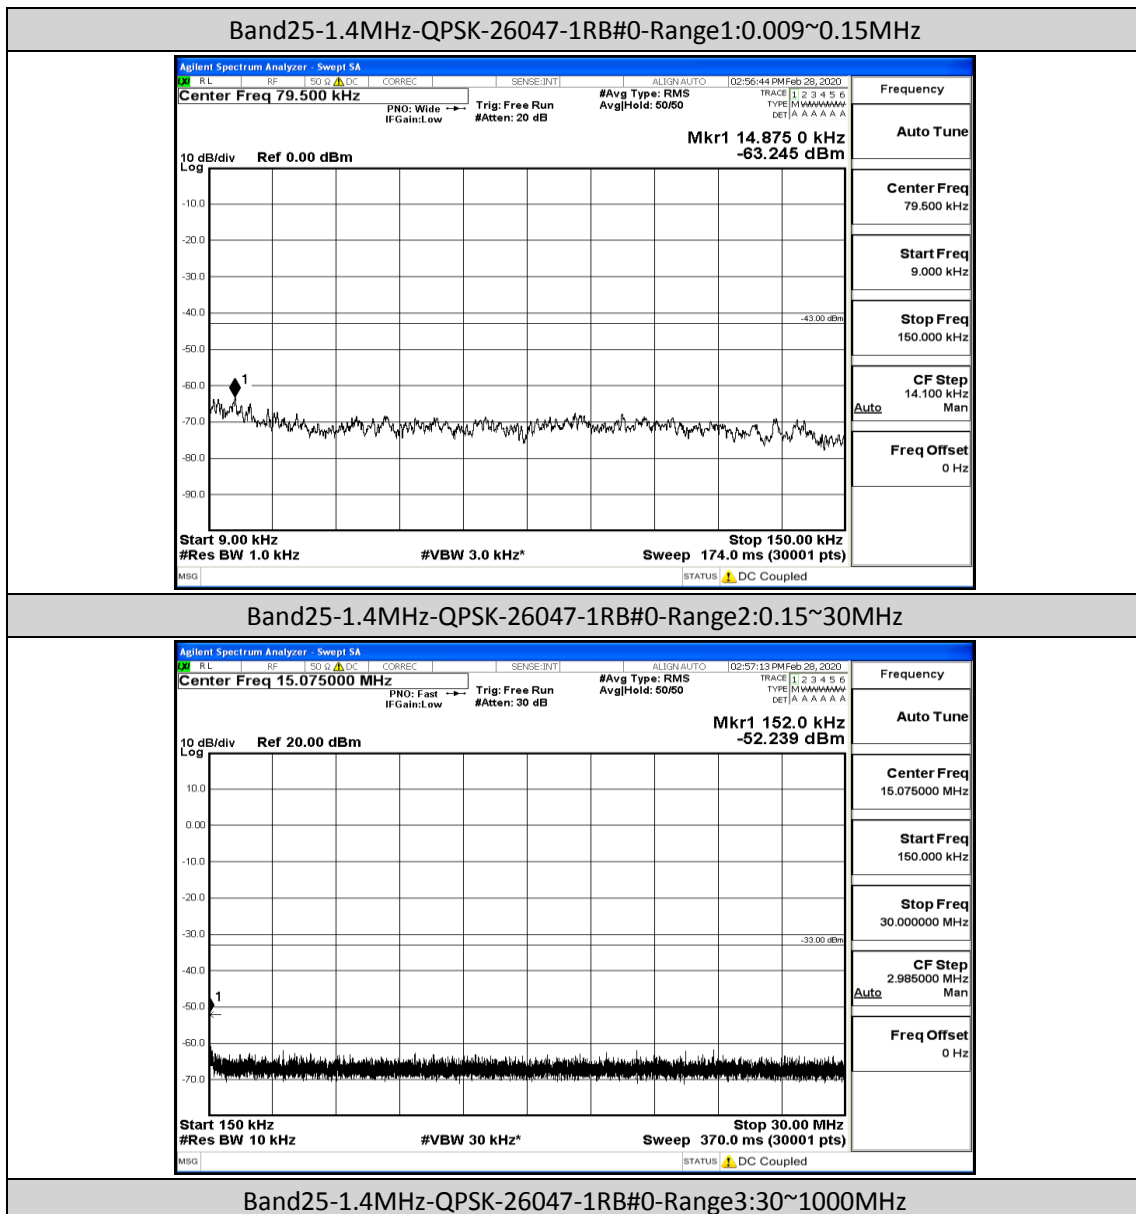

Band25	20MHz	16QAM	26365	1RB#0	Range5:5000~12000MHz	-59.57	-13	PASS
Band25	20MHz	16QAM	26365	1RB#0	Range6:12000~26500MHz	-51.91	-13	PASS
Band25	20MHz	16QAM	26590	1RB#0	Range1:0.009~0.15MHz	-62.21	-43	PASS
Band25	20MHz	16QAM	26590	1RB#0	Range2:0.15~30MHz	-53.77	-33	PASS
Band25	20MHz	16QAM	26590	1RB#0	Range3:30~1000MHz	-35.26	-13	PASS
Band25	20MHz	16QAM	26590	1RB#0	Range4:1000~5000MHz	-41.18	-13	PASS
Band25	20MHz	16QAM	26590	1RB#0	Range5:5000~12000MHz	-60.53	-13	PASS
Band25	20MHz	16QAM	26590	1RB#0	Range6:12000~26500MHz	-51.7	-13	PASS

Test Graphs