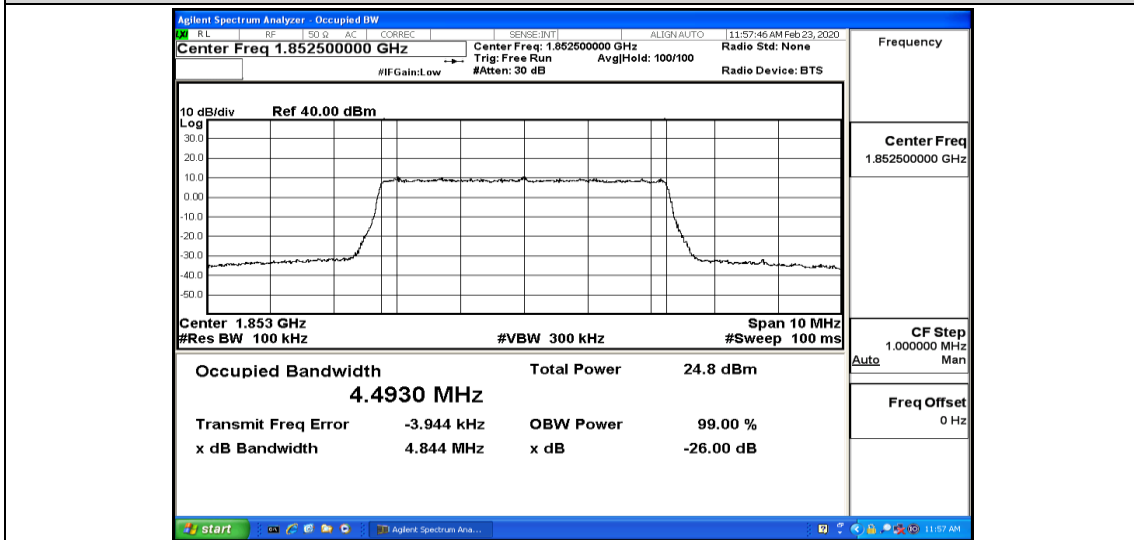

Band25-5MHz-QPSK-26065-25RB#0-4.4969

Band25-5MHz-QPSK-26365-25RB#0-4.4999

Band25-5MHz-QPSK-26665-25RB#0-4.5089

Band25-5MHz-16QAM-26065-25RB#0-4.4930

Band25-5MHz-16QAM-26365-25RB#0-4.4925

Band25-5MHz-16QAM-26665-25RB#0-4.4999