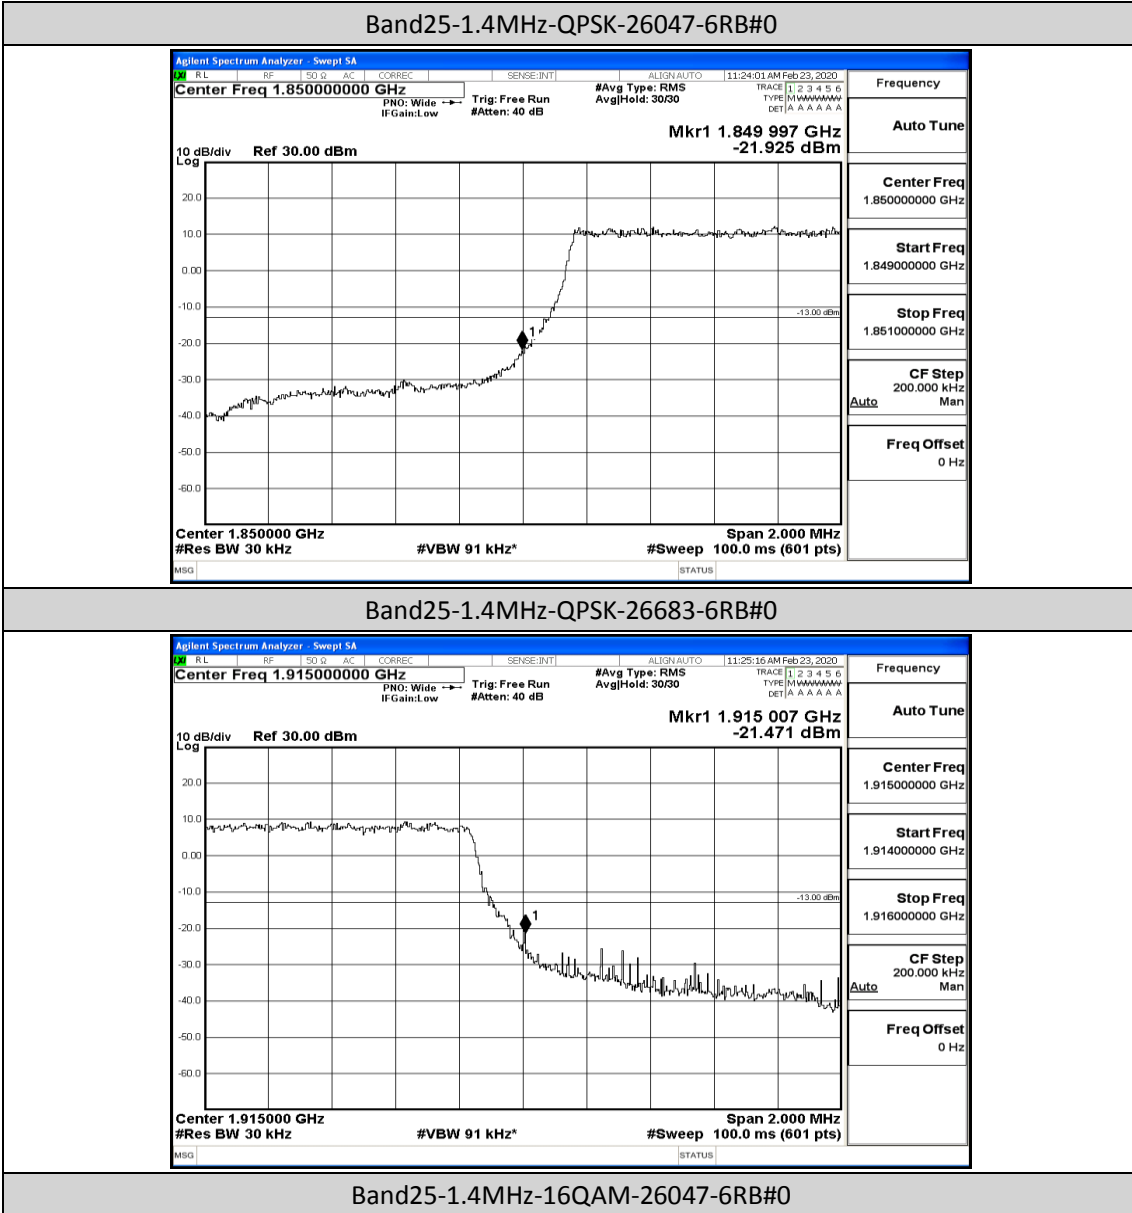

Test Graphs