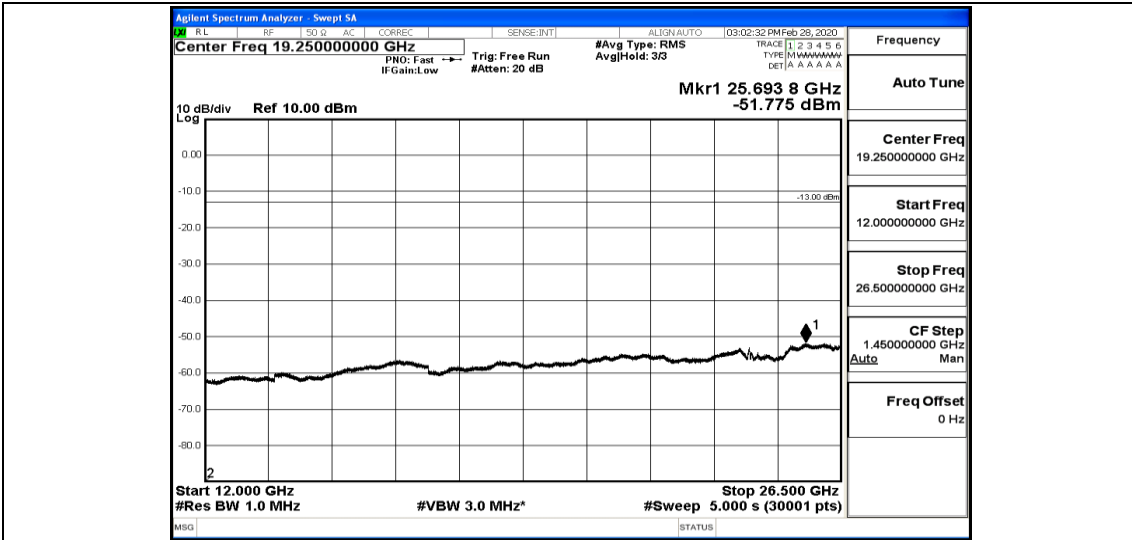

Band25-1.4MHz-QPSK-26365-1RB#0-Range2:0.15~30MHz

Band25-1.4MHz-QPSK-26365-1RB#0-Range3:30~1000MHz

Band25-1.4MHz-QPSK-26365-1RB#0-Range4:1000~5000MHz

Band25-1.4MHz-QPSK-26365-1RB#0-Range5:5000~12000MHz

Band25-1.4MHz-QPSK-26365-1RB#0-Range6:12000~26500MHz