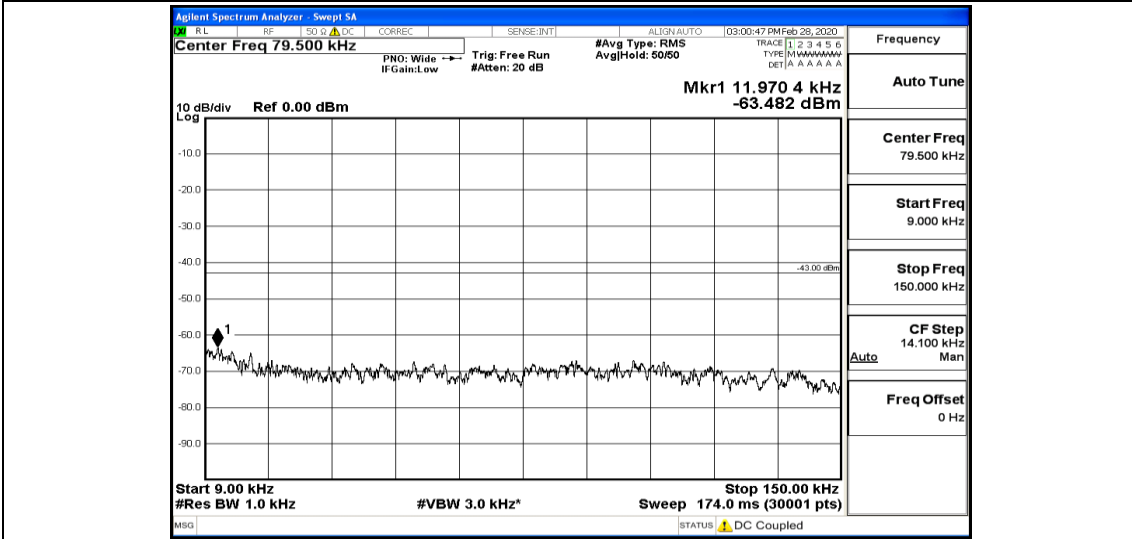

Test Graphs

Band25-1.4MHz-QPSK-26047-1RB#0-Range4:1000~5000MHz

Band25-1.4MHz-QPSK-26047-1RB#0-Range5:5000~12000MHz

Band25-1.4MHz-QPSK-26047-1RB#0-Range6:12000~26500MHz

Band25-1.4MHz-QPSK-26365-1RB#0-Range1:0.009~0.15MHz