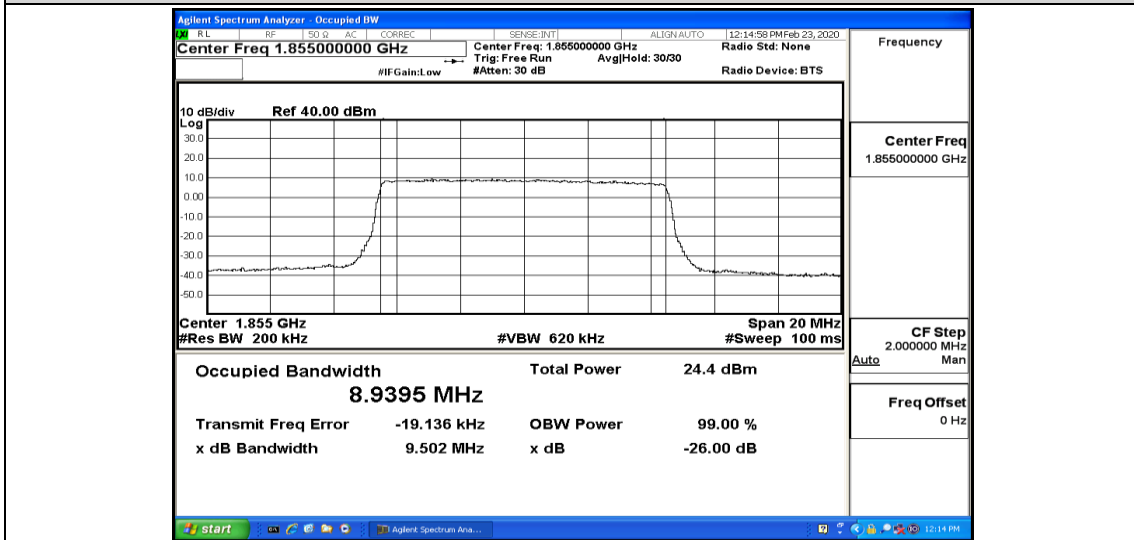

Band25-10MHz-QPSK-26090-50RB#0-8.9395