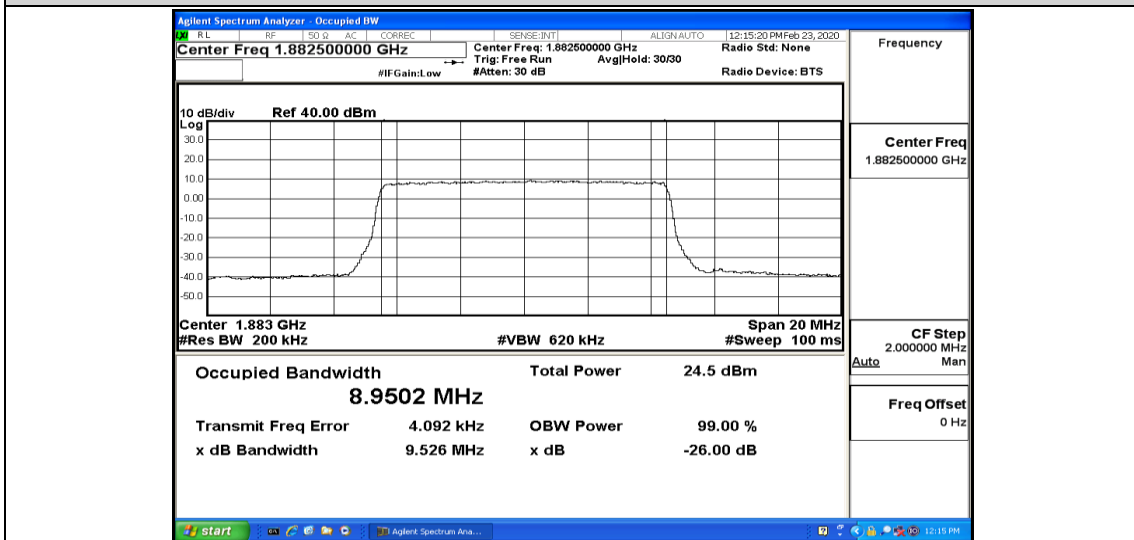

Band25-10MHz-QPSK-26365-50RB#0-8.9502