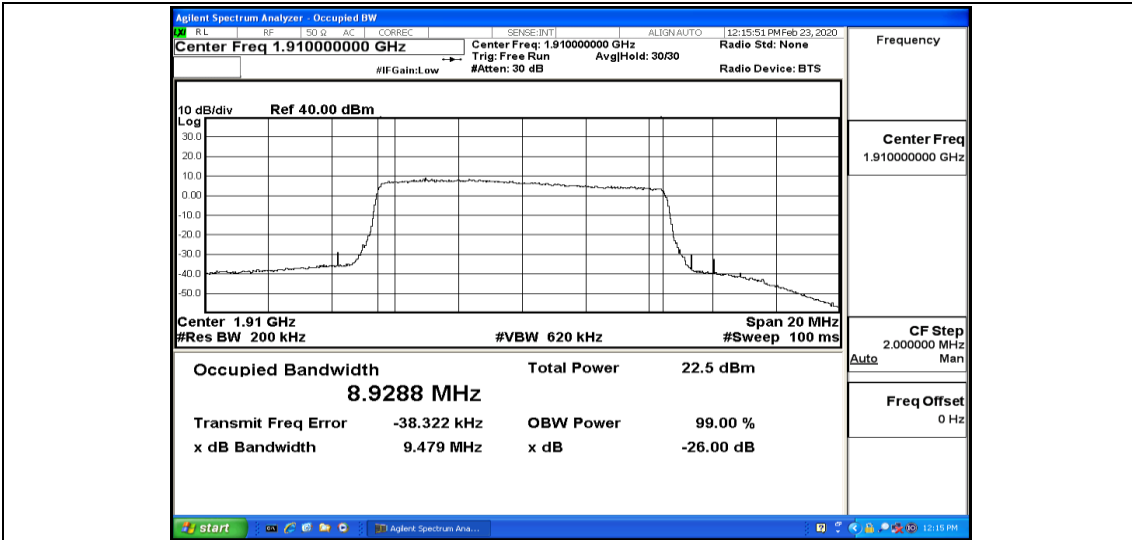

Band25-10MHz-QPSK-26090-50RB#0-8.9395

Band25-10MHz-QPSK-26365-50RB#0-8.9502

Band25-10MHz-QPSK-26640-50RB#0-8.9436

Band25-10MHz-16QAM-26090-50RB#0-8.9532

Band25-10MHz-16QAM-26365-50RB#0-8.9573

Band25-10MHz-16QAM-26640-50RB#0-8.9288