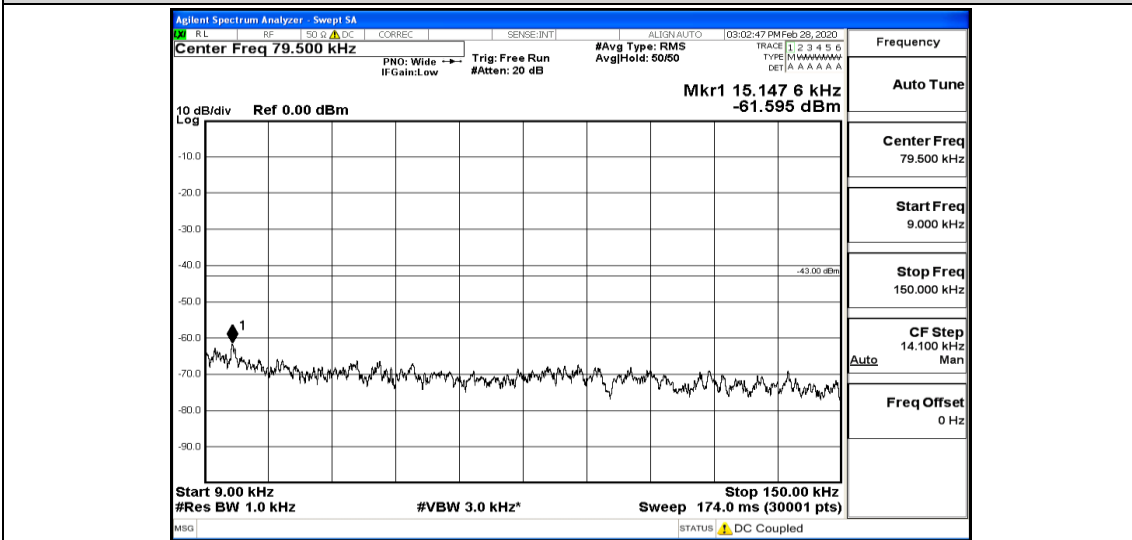

Band25-1.4MHz-16QAM-26047-1RB#0-Range4:1000~5000MHz

Band25-1.4MHz-16QAM-26047-1RB#0-Range5:5000~12000MHz

Band25-1.4MHz-16QAM-26047-1RB#0-Range6:12000~26500MHz

Band25-1.4MHz-16QAM-26365-1RB#0-Range1:0.009~0.15MHz