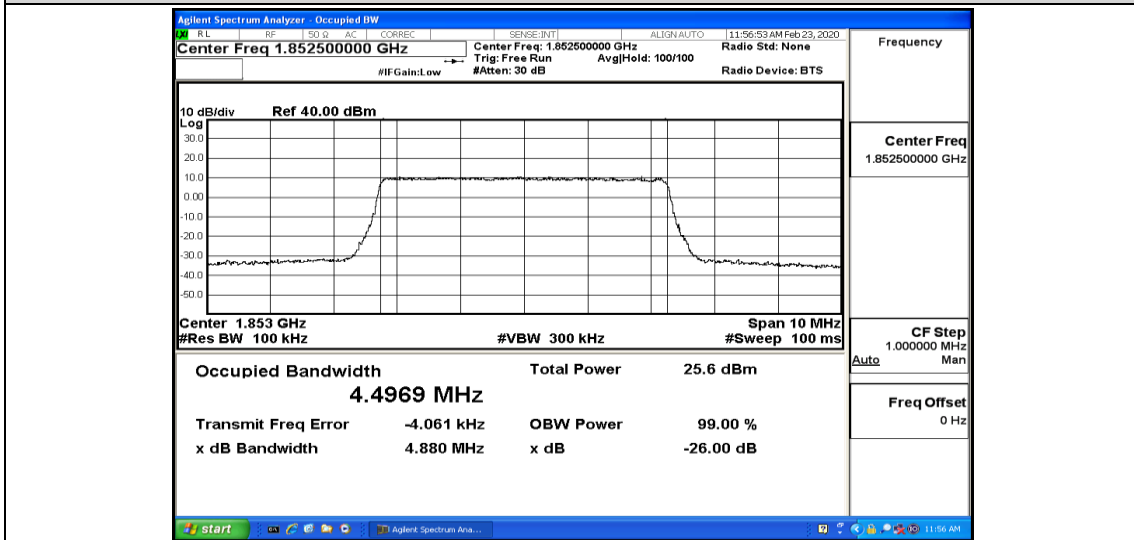

Band25-5MHz-QPSK-26065-25RB#0-4.4969

Band25-5MHz-QPSK-26365-25RB#0-4.4999

Band25-5MHz-QPSK-26665-25RB#0-4.5089

Band25-5MHz-16QAM-26065-25RB#0-4.4930

Band25-5MHz-16QAM-26365-25RB#0-4.4925

Band25-5MHz-16QAM-26665-25RB#0-4.4999