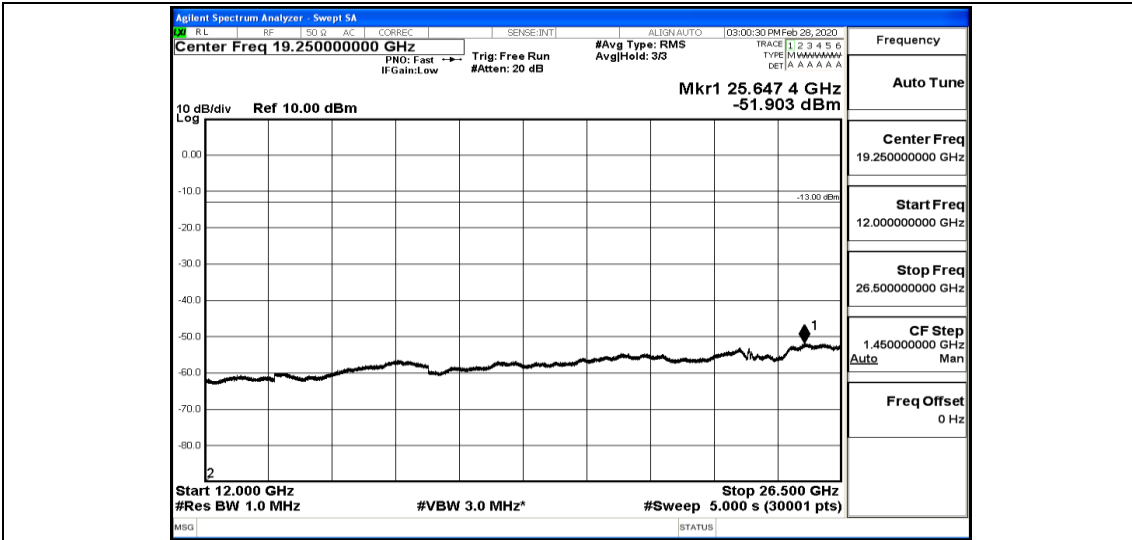

Band25-1.4MHz-16QAM-26047-1RB#0-Range6:12000~26500MHz