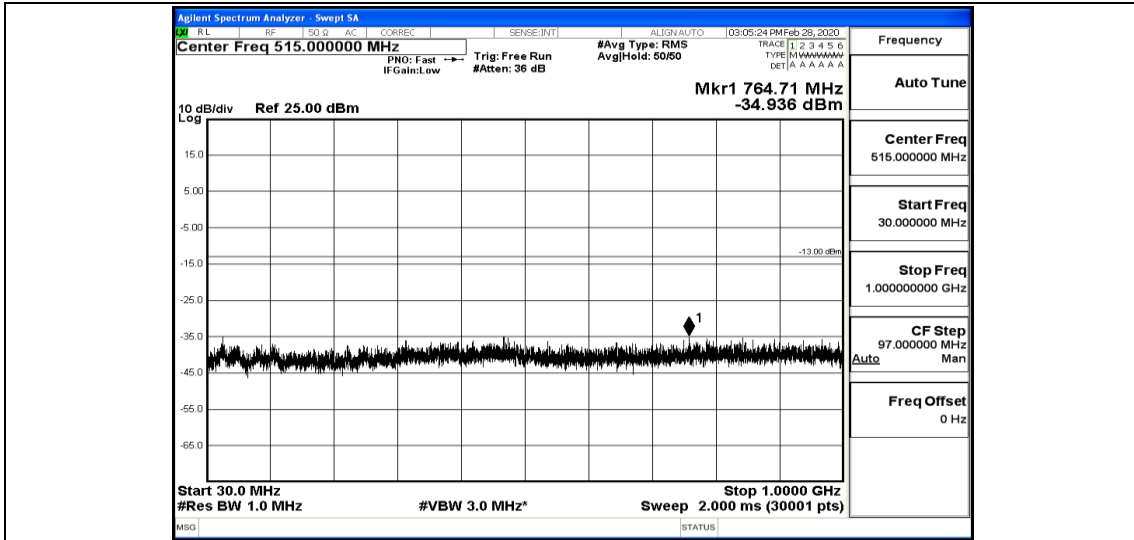

Band25-1.4MHz-QPSK-26683-1RB#0-Range3:30~1000MHz