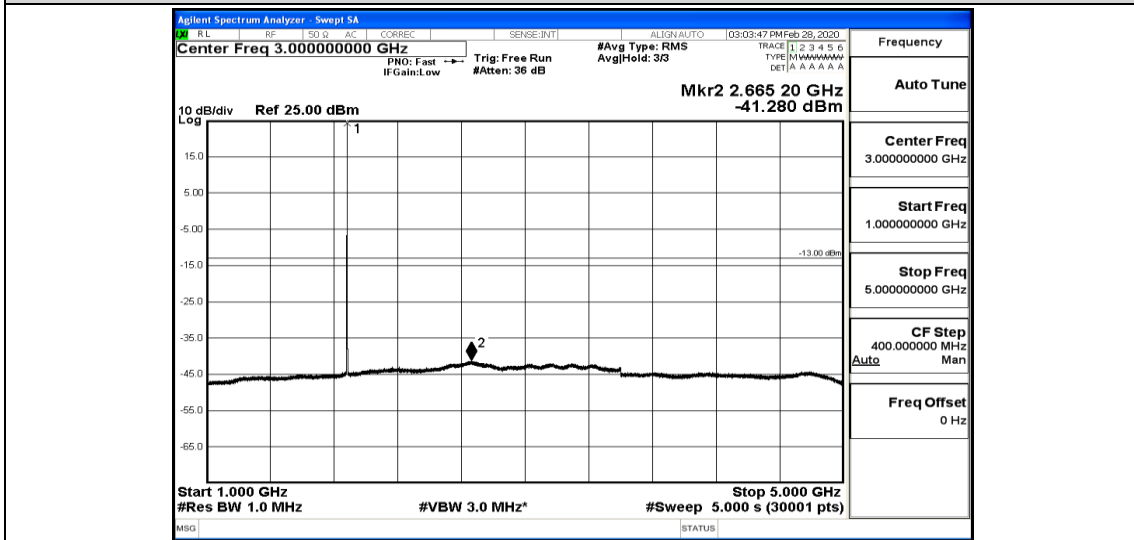

Band25-1.4MHz-16QAM-26365-1RB#0-Range4:1000~5000MHz