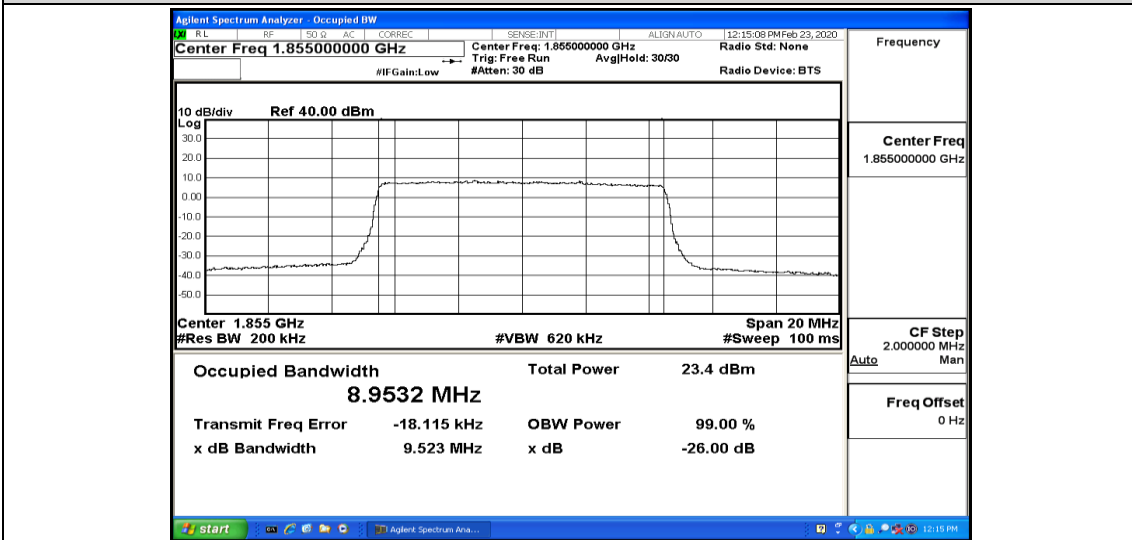

Band25-10MHz-QPSK-26090-50RB#0-8.9395

Band25-10MHz-QPSK-26365-50RB#0-8.9502

Band25-10MHz-QPSK-26640-50RB#0-8.9436

Band25-10MHz-16QAM-26090-50RB#0-8.9532

Band25-10MHz-16QAM-26365-50RB#0-8.9573

Band25-10MHz-16QAM-26640-50RB#0-8.9288