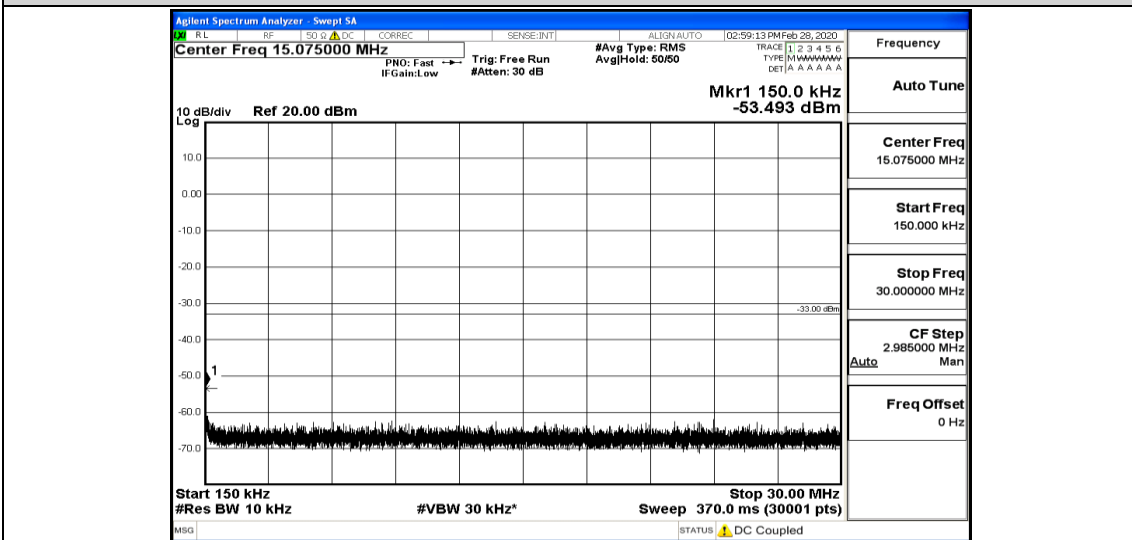

Band25-1.4MHz-16QAM-26047-1RB#0-Range2:0.15~30MHz