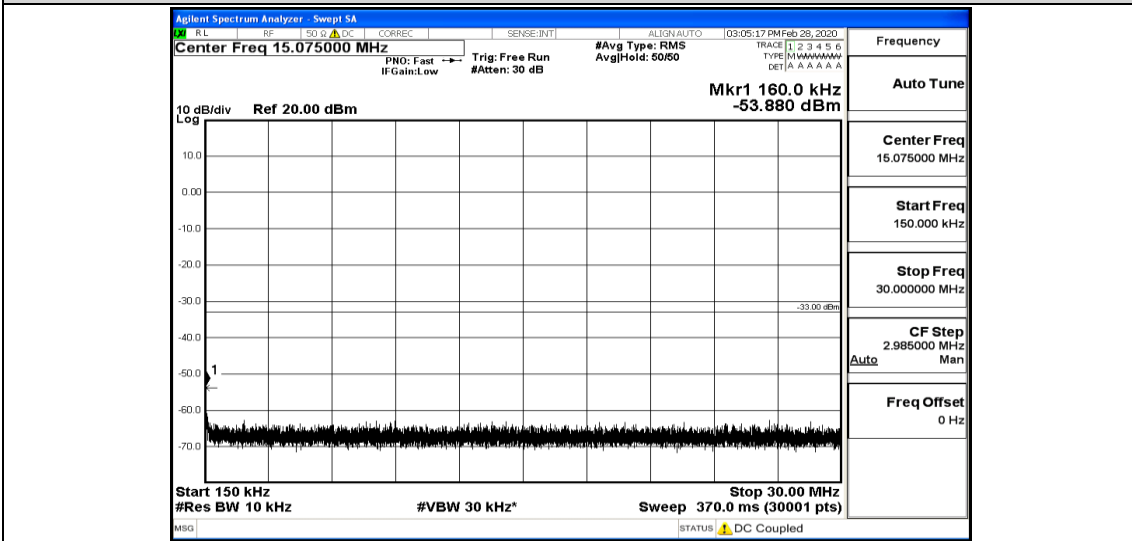

Band25-1.4MHz-QPSK-26683-1RB#0-Range2:0.15~30MHz