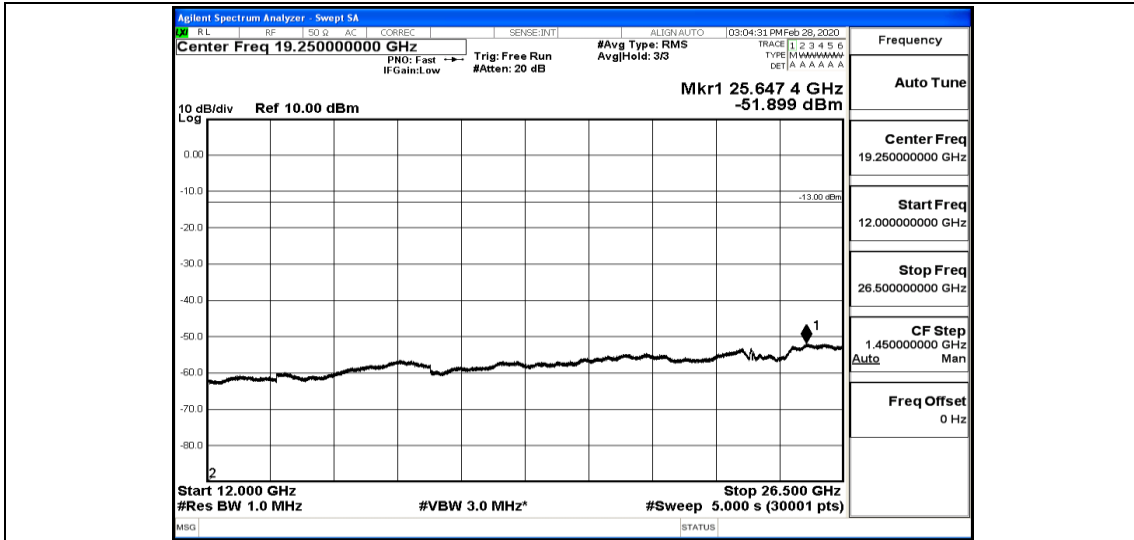

Band25-1.4MHz-16QAM-26365-1RB#0-Range6:12000~26500MHz