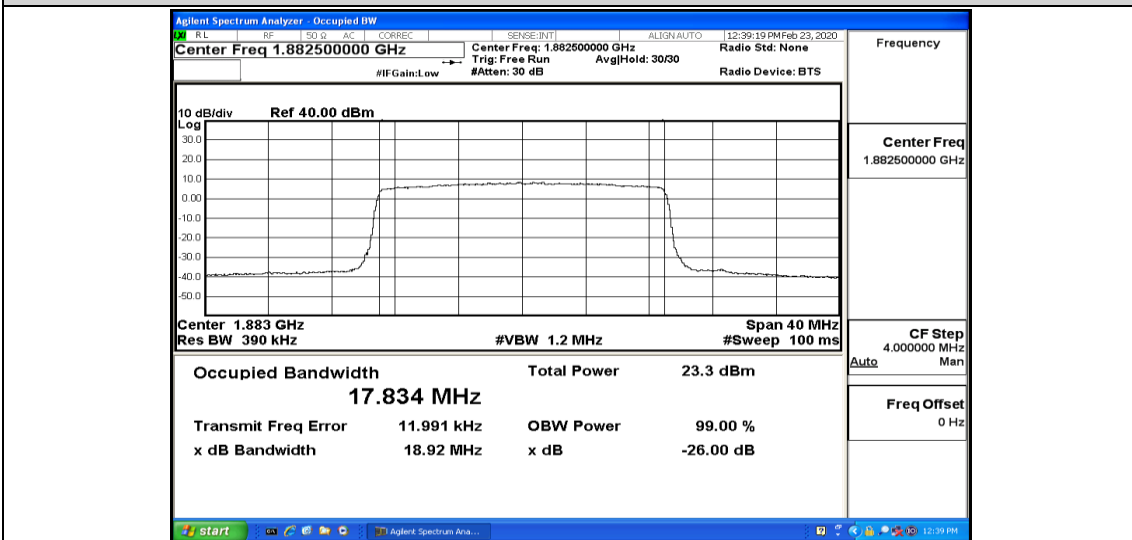

Band25-20MHz-QPSK-26140-100RB#0-17.900

Band25-20MHz-QPSK-26365-100RB#0-17.831

Band25-20MHz-QPSK-26590-100RB#0-17.789

Band25-20MHz-16QAM-26140-100RB#0-17.903

Band25-20MHz-16QAM-26365-100RB#0-17.834

Band25-20MHz-16QAM-26590-100RB#0-17.777