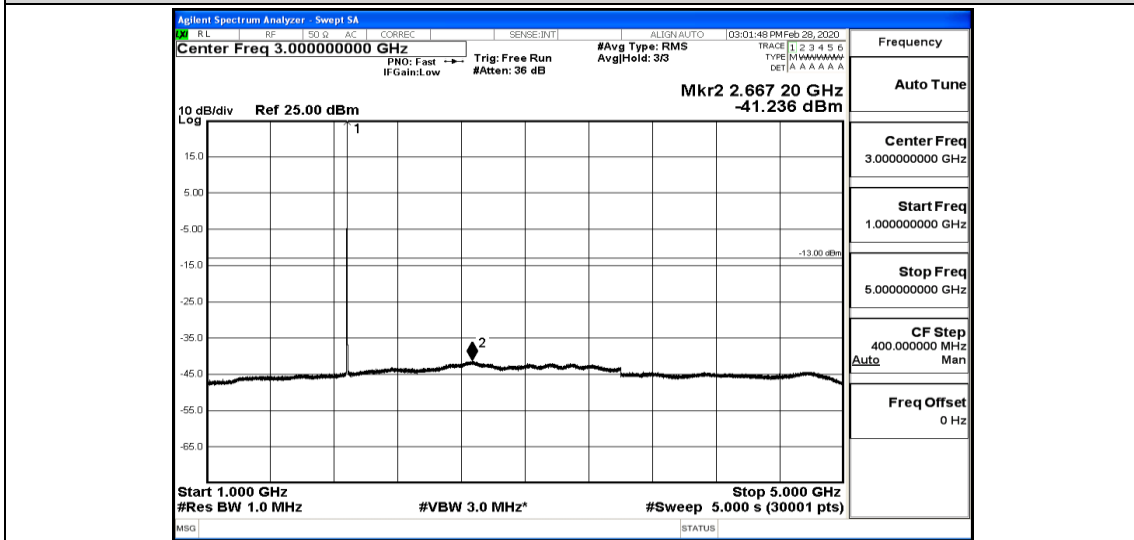

Band25-1.4MHz-QPSK-26365-1RB#0-Range4:1000~5000MHz