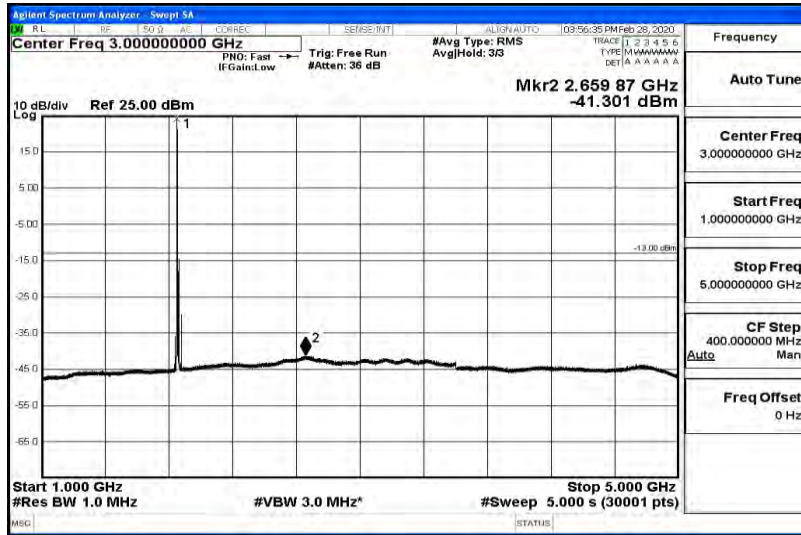

Band25-10MHz-16QAM-26640-1RB#0-Range6:12000~26500MHz

Band25-15MHz-QPSK-26115-1RB#0-Range1:0.009~0.15MHz

Band25-15MHz-QPSK-26115-1RB#0-Range2:0.15~30MHz

Band25-15MHz-QPSK-26115-1RB#0-Range3:30~1000MHz

Band25-15MHz-QPSK-26115-1RB#0-Range4:1000~5000MHz