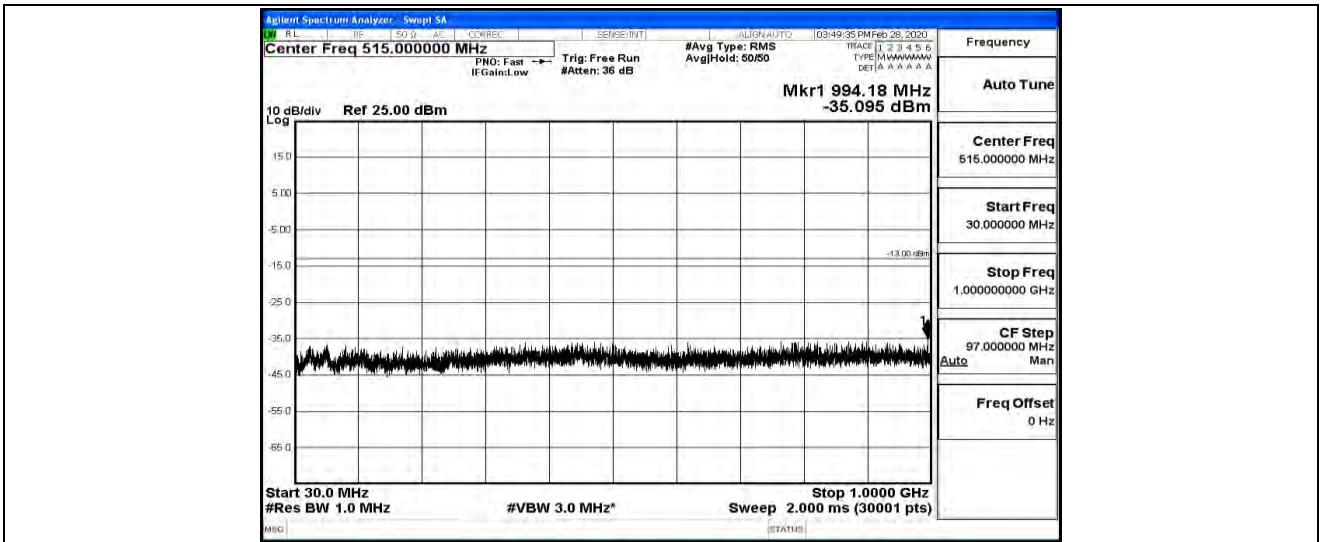

Band25-10MHz-QPSK-26640-1RB#0-Range3:30~1000MHz

Band25-10MHz-QPSK-26640-1RB#0-Range4:1000~5000MHz