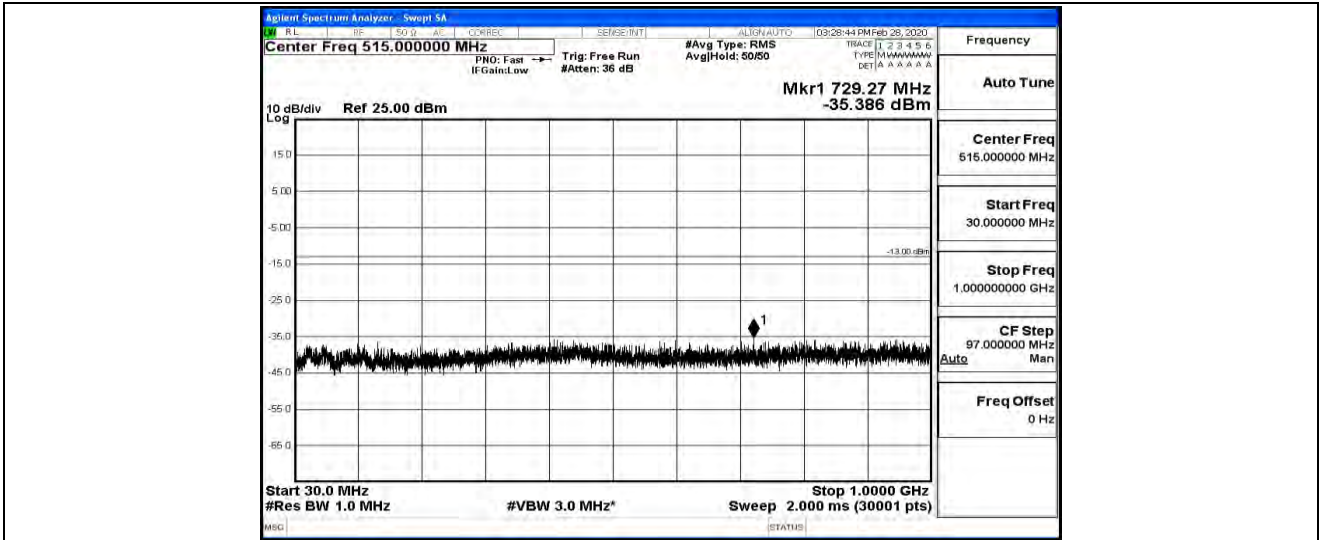

Band25-5MHz-16QAM-26065-1RB#0-Range3:30~1000MHz

Band25-5MHz-16QAM-26065-1RB#0-Range4:1000~5000MHz