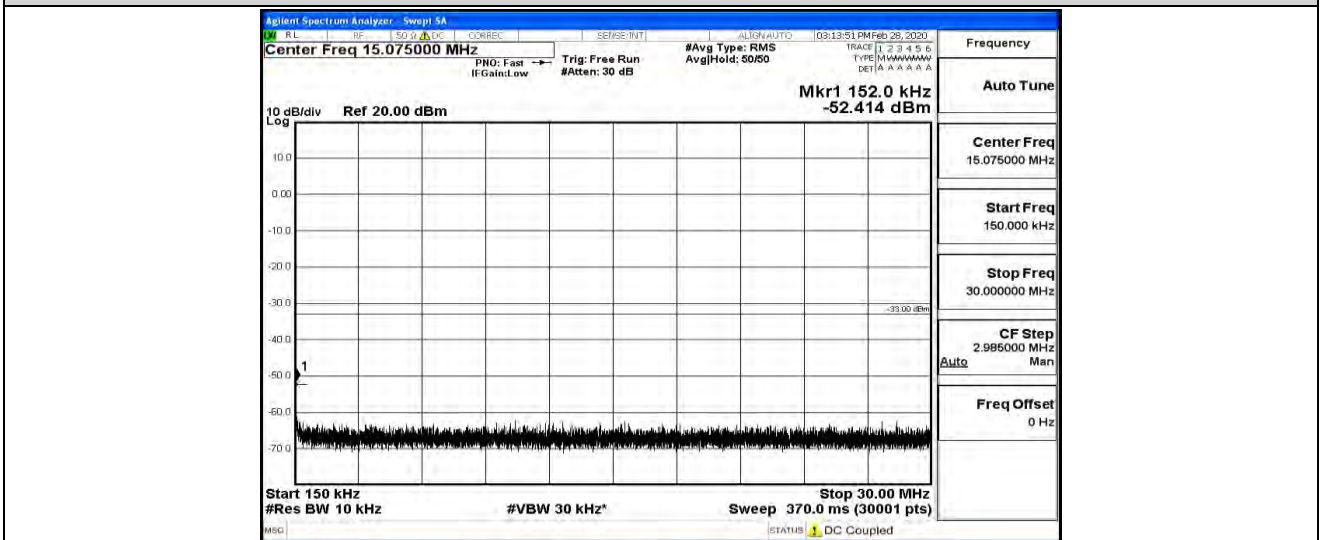

Band25-3MHz-QPSK-26675-1RB#0-Range4:1000~5000MHz

Band25-3MHz-QPSK-26675-1RB#0-Range5:5000~12000MHz

Band25-3MHz-QPSK-26675-1RB#0-Range6:12000~26500MHz

Band25-3MHz-16QAM-26055-1RB#0-Range1:0.009~0.15MHz

Band25-3MHz-16QAM-26055-1RB#0-Range2:0.15~30MHz