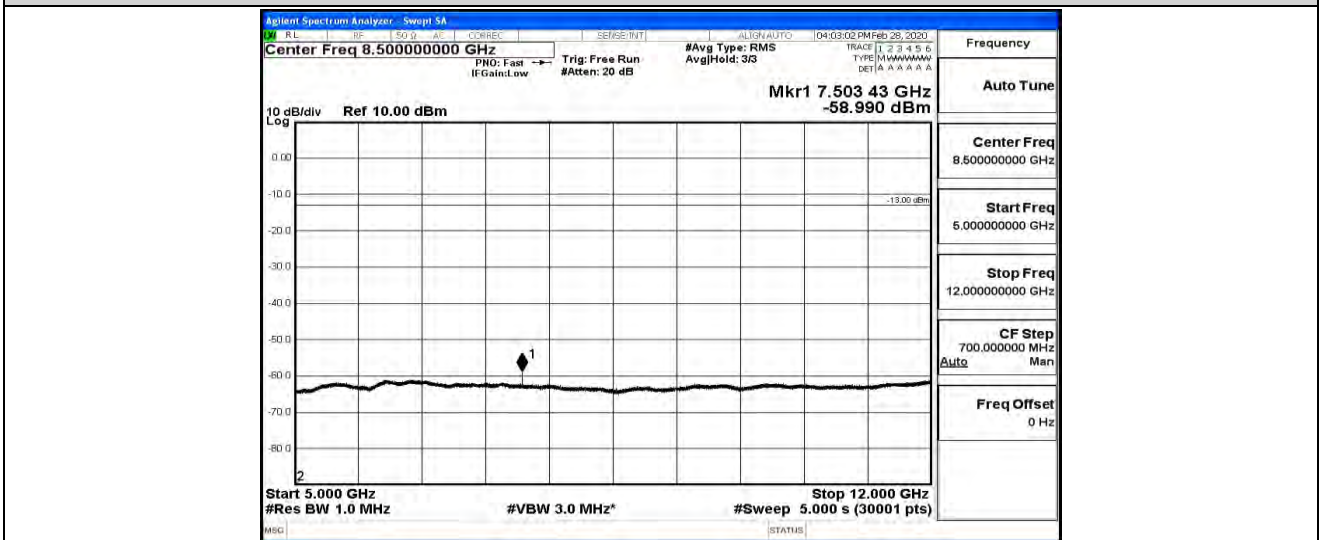

Band25-15MHz-16QAM-26365-1RB#0-Range5:5000~12000MHz

Band25-15MHz-16QAM-26365-1RB#0-Range6:12000~26500MHz