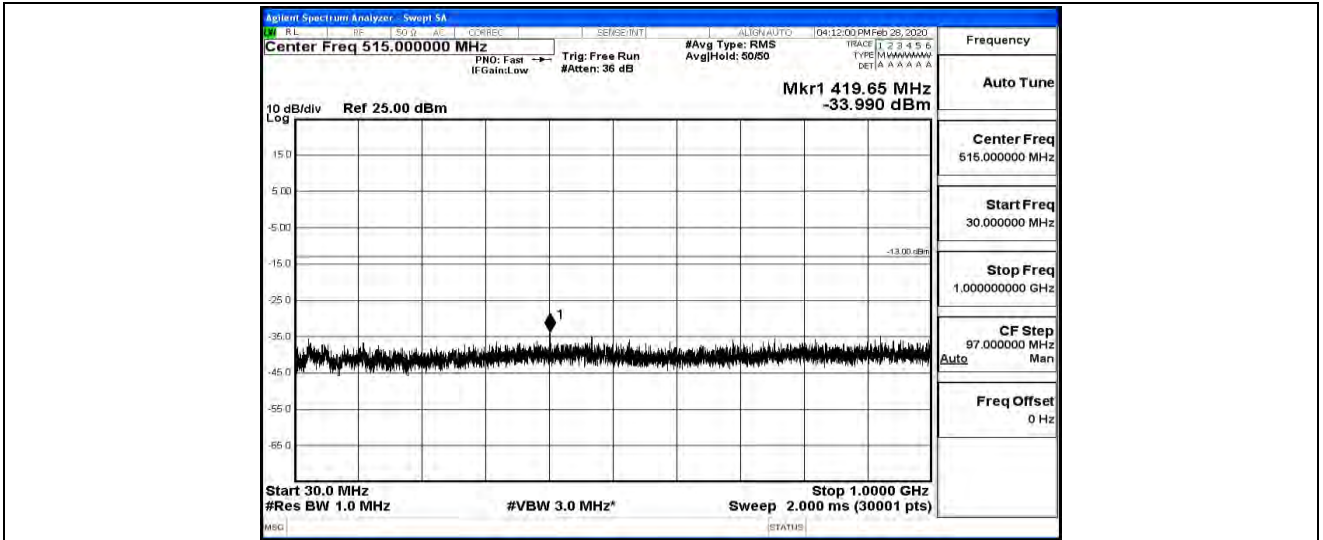

Band25-20MHz-QPSK-26140-1RB#0-Range3:30~1000MHz

Band25-20MHz-QPSK-26140-1RB#0-Range4:1000~5000MHz