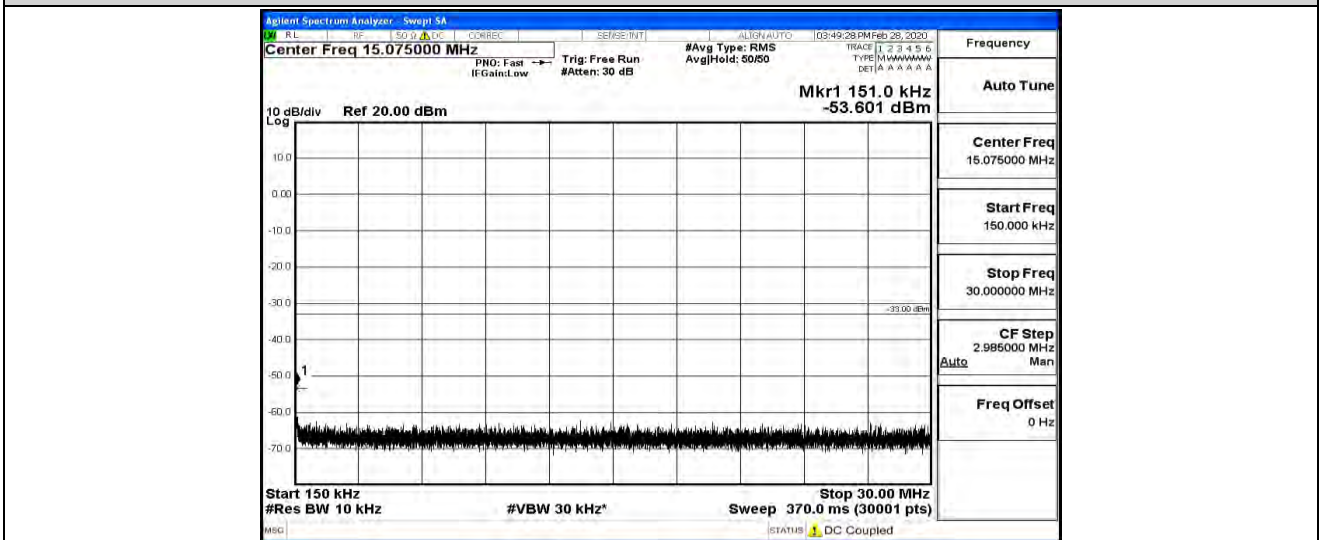

Band25-10MHz-QPSK-26640-1RB#0-Range2:0.15~30MHz

Band25-10MHz-QPSK-26640-1RB#0-Range3:30~1000MHz