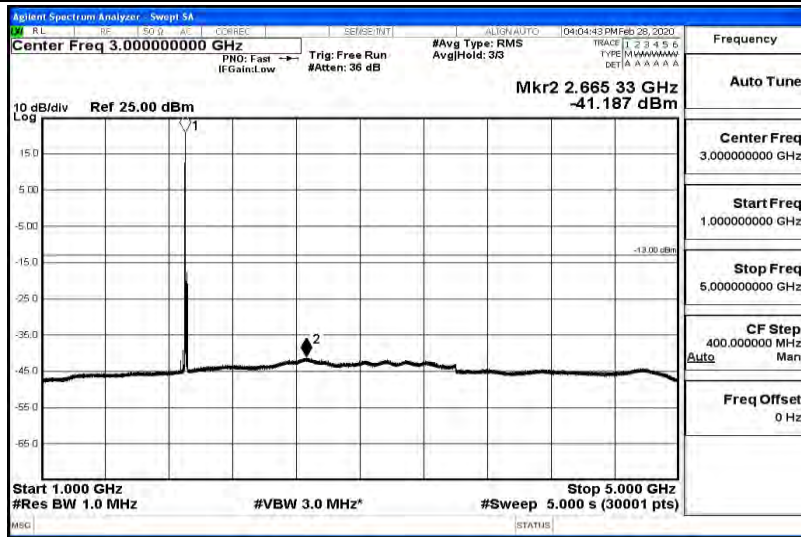

Band25-15MHz-QPSK-26615-1RB#0-Range4:1000~5000MHz

Band25-15MHz-QPSK-26615-1RB#0-Range5:5000~12000MHz