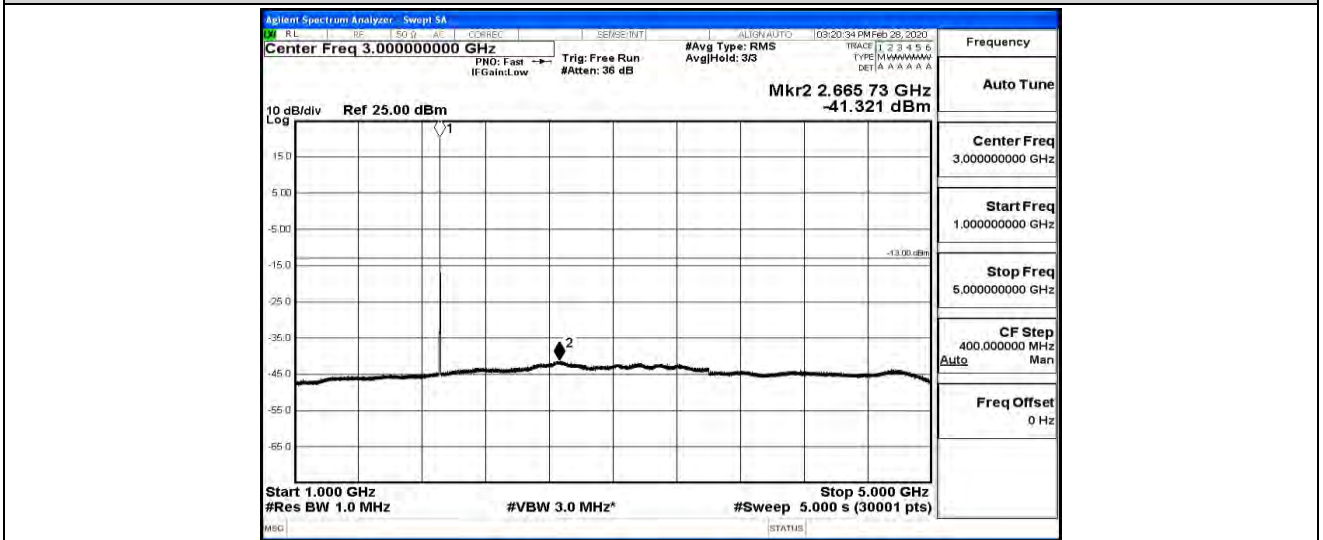

Band25-3MHz-QPSK-26675-1RB#0-Range4:1000~5000MHz

Band25-3MHz-QPSK-26675-1RB#0-Range5:5000~12000MHz