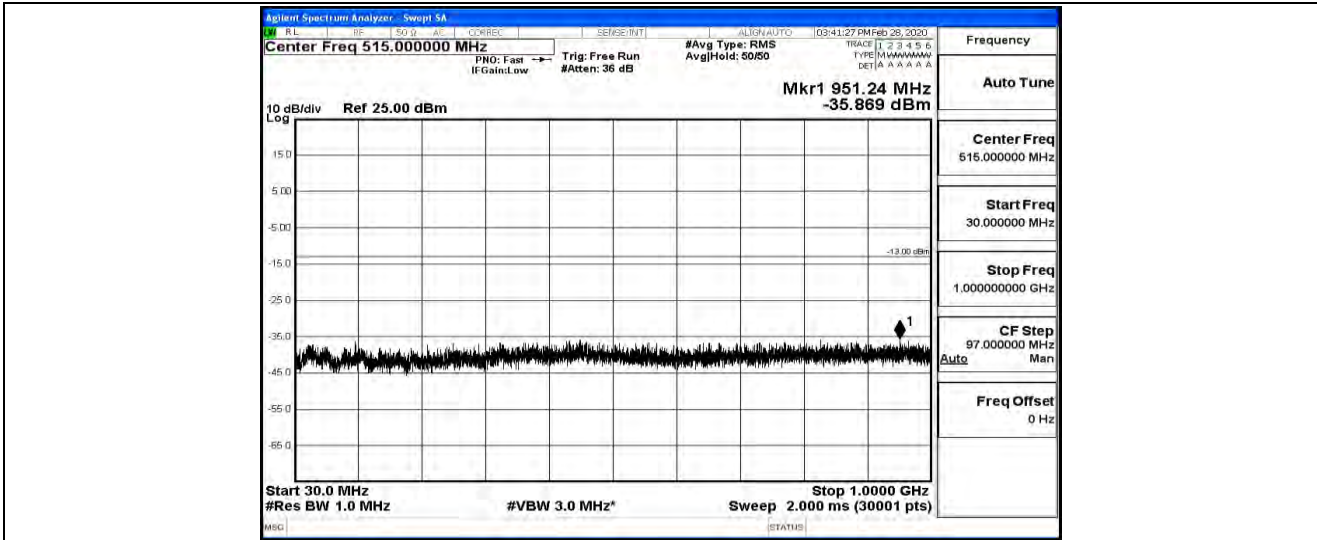

Band25-5MHz-16QAM-26665-1RB#0-Range5:5000~12000MHz

Band25-5MHz-16QAM-26665-1RB#0-Range6:12000~26500MHz

Band25-10MHz-QPSK-26090-1RB#0-Range1:0.009~0.15MHz

Band25-10MHz-QPSK-26090-1RB#0-Range2:0.15~30MHz

Band25-10MHz-QPSK-26090-1RB#0-Range3:30~1000MHz