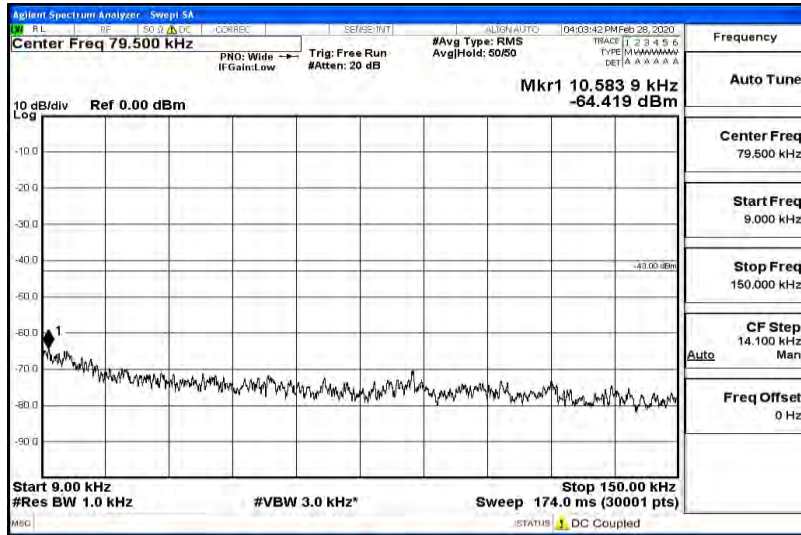

Band25-15MHz-QPSK-26365-1RB#0-Range4:1000~5000MHz

Band25-15MHz-QPSK-26365-1RB#0-Range5:5000~12000MHz

Band25-15MHz-QPSK-26365-1RB#0-Range6:12000~26500MHz

Band25-15MHz-QPSK-26615-1RB#0-Range1:0.009~0.15MHz