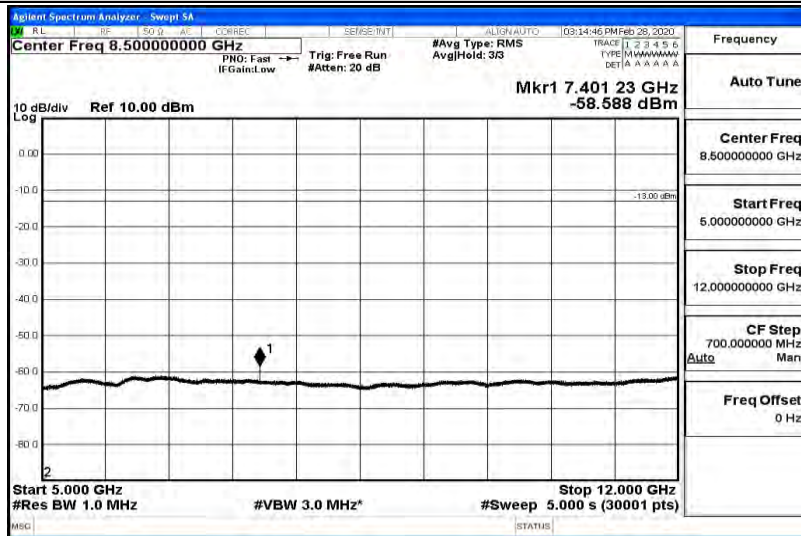

Band25-3MHz-16QAM-26055-1RB#0-Range5:5000~12000MHz

Band25-3MHz-16QAM-26055-1RB#0-Range6:12000~26500MHz