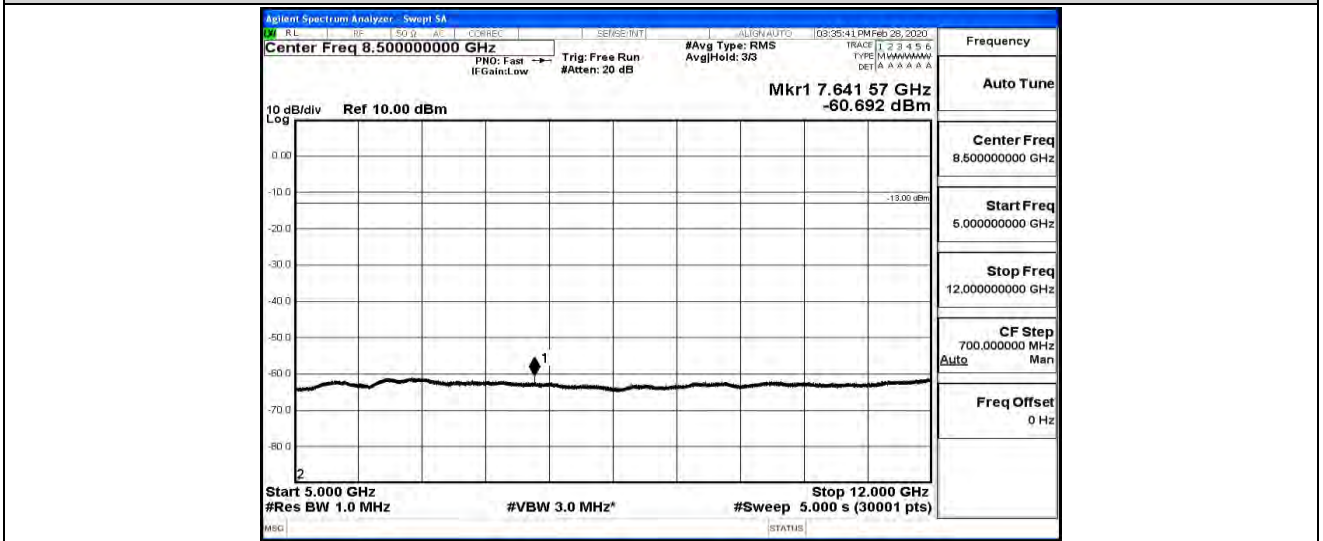

Band25-5MHz-QPSK-26665-1RB#0-Range5:5000~12000MHz

Band25-5MHz-QPSK-26665-1RB#0-Range6:12000~26500MHz