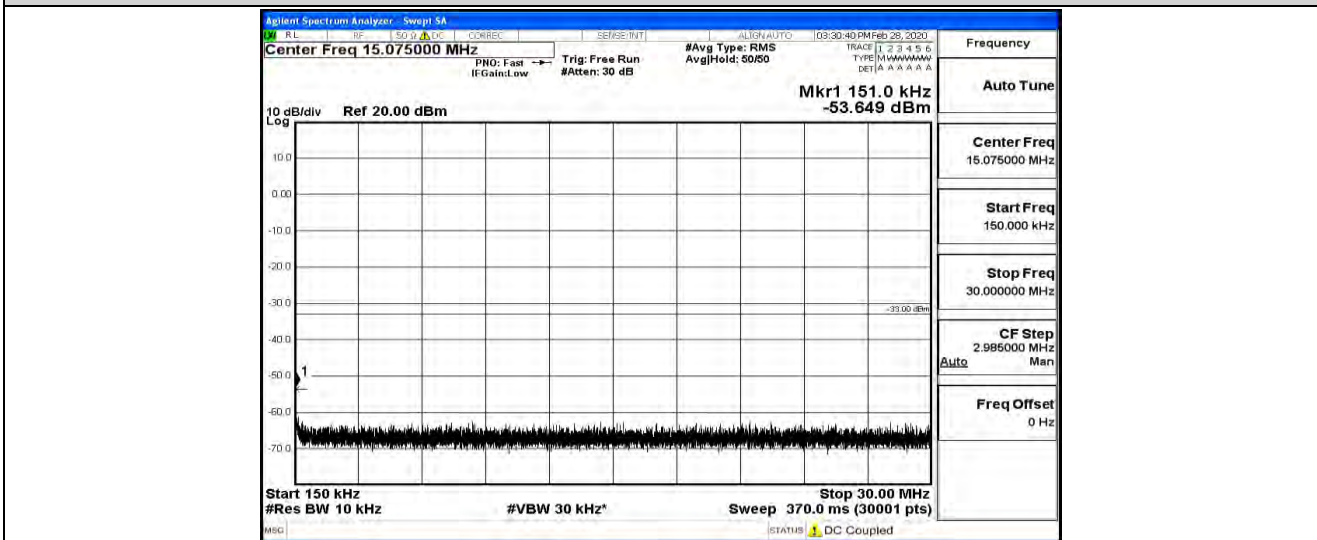

Band25-5MHz-QPSK-26065-1RB#0-Range5:5000~12000MHz

Band25-5MHz-QPSK-26065-1RB#0-Range6:12000~26500MHz

Band25-5MHz-QPSK-26365-1RB#0-Range1:0.009~0.15MHz

Band25-5MHz-QPSK-26365-1RB#0-Range2:0.15~30MHz

Band25-5MHz-QPSK-26365-1RB#0-Range3:30~1000MHz