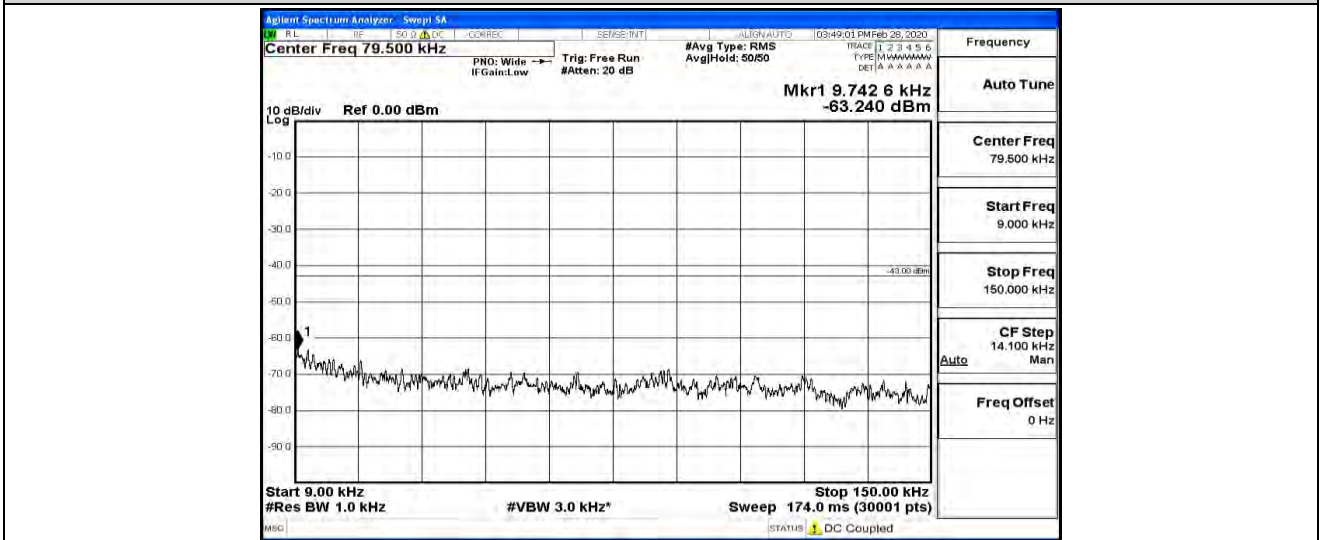

Band25-10MHz-QPSK-26640-1RB#0-Range1:0.009~0.15MHz

Band25-10MHz-QPSK-26640-1RB#0-Range2:0.15~30MHz