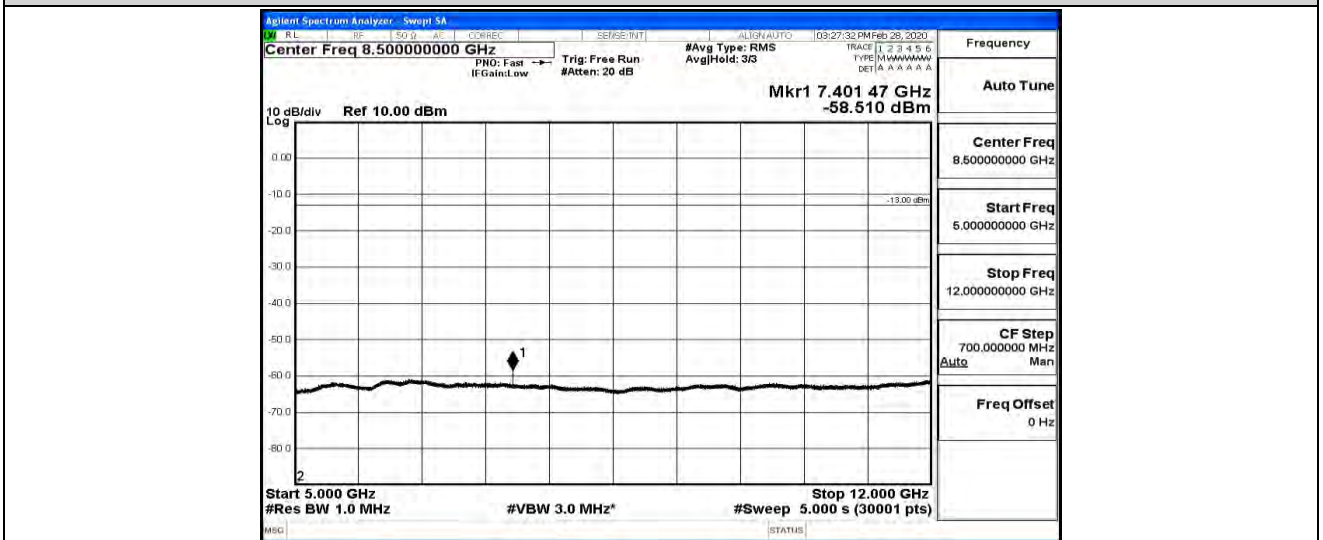

Band25-5MHz-QPSK-26065-1RB#0-Range5:5000~12000MHz

Band25-5MHz-QPSK-26065-1RB#0-Range6:12000~26500MHz