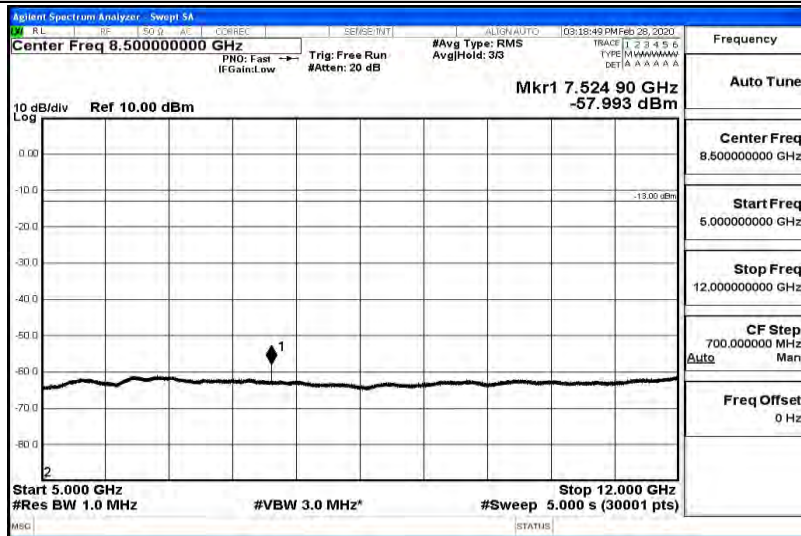

Band25-3MHz-16QAM-26365-1RB#0-Range2:0.15~30MHz

Band25-3MHz-16QAM-26365-1RB#0-Range3:30~1000MHz

Band25-3MHz-16QAM-26365-1RB#0-Range4:1000~5000MHz

Band25-3MHz-16QAM-26365-1RB#0-Range5:5000~12000MHz

Band25-3MHz-16QAM-26365-1RB#0-Range6:12000~26500MHz