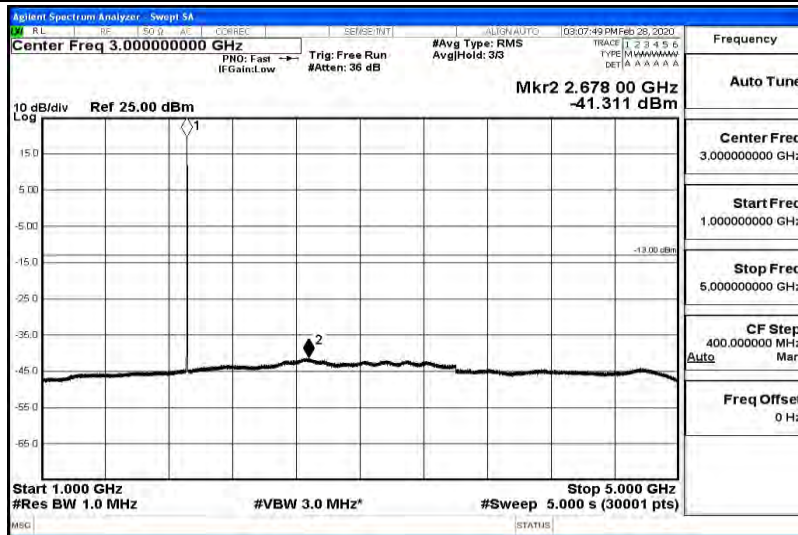

Band25-1.4MHz-16QAM-26683-1RB#0-Range4:1000~5000MHz

Band25-1.4MHz-16QAM-26683-1RB#0-Range5:5000~12000MHz