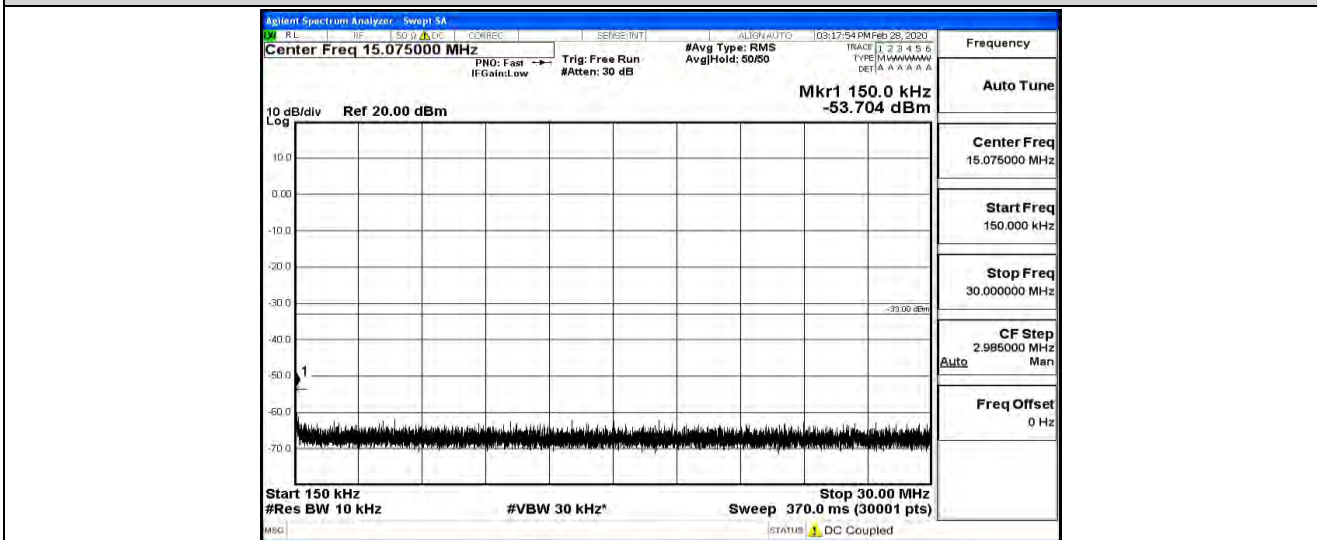

Band25-3MHz-16QAM-26365-1RB#0-Range2:0.15~30MHz

Band25-3MHz-16QAM-26365-1RB#0-Range3:30~1000MHz