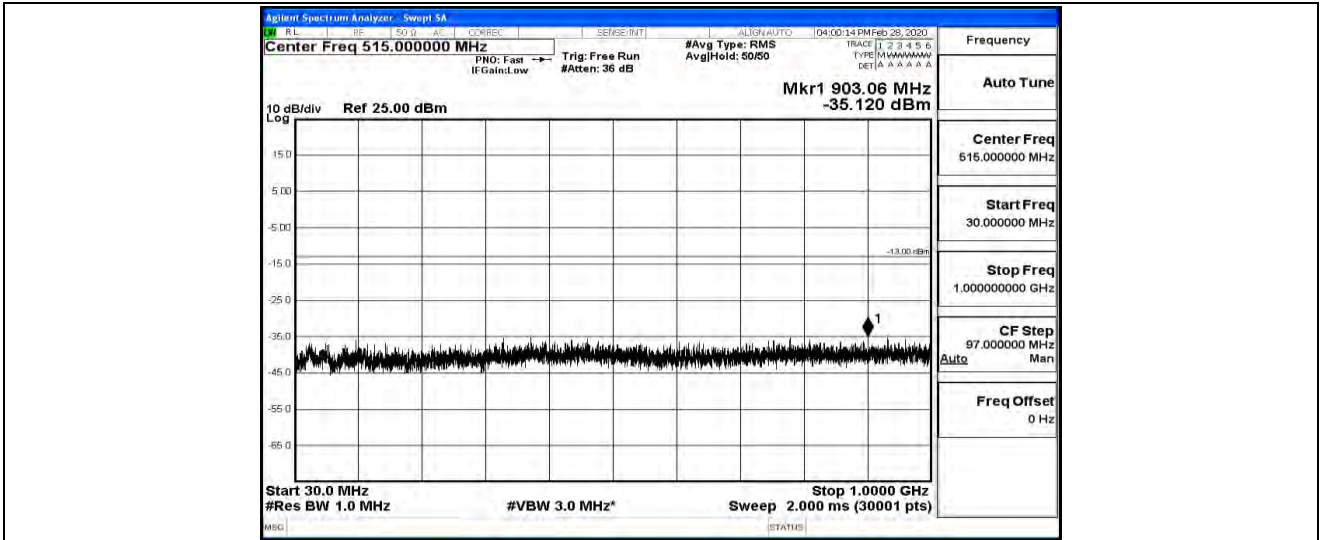

Band25-15MHz-QPSK-26115-1RB#0-Range5:5000~12000MHz

Band25-15MHz-QPSK-26115-1RB#0-Range6:12000~26500MHz

Band25-15MHz-QPSK-26365-1RB#0-Range1:0.009~0.15MHz

Band25-15MHz-QPSK-26365-1RB#0-Range2:0.15~30MHz

Band25-15MHz-QPSK-26365-1RB#0-Range3:30~1000MHz