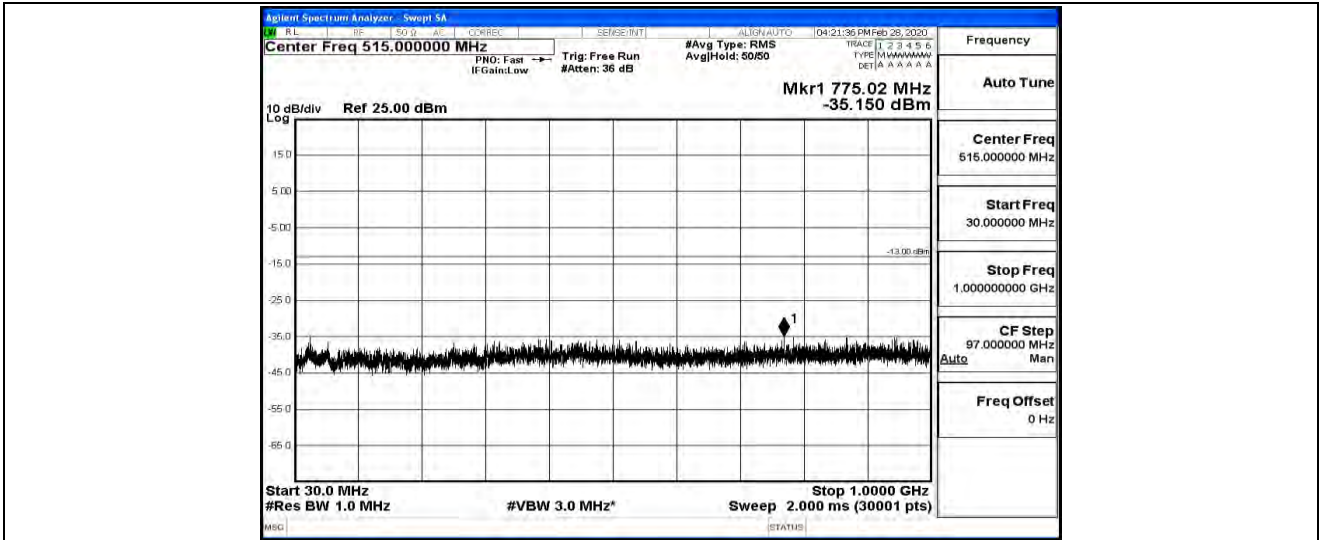

Band25-20MHz-QPSK-26365-1RB#0-Range5:5000~12000MHz

Band25-20MHz-QPSK-26365-1RB#0-Range6:12000~26500MHz

Band25-20MHz-QPSK-26590-1RB#0-Range1:0.009~0.15MHz

Band25-20MHz-QPSK-26590-1RB#0-Range2:0.15~30MHz

Band25-20MHz-QPSK-26590-1RB#0-Range3:30~1000MHz