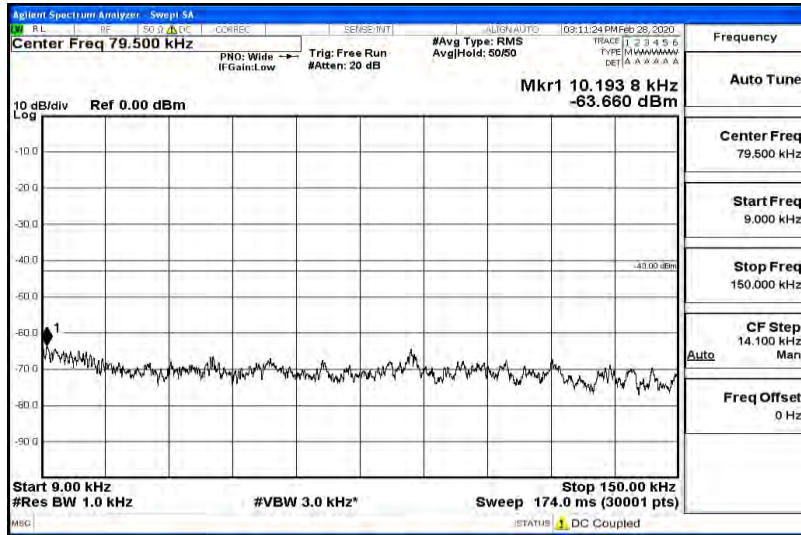

Band25-3MHz-QPSK-26055-1RB#0-Range1:0.009~0.15MHz

Band25-3MHz-QPSK-26055-1RB#0-Range2:0.15~30MHz