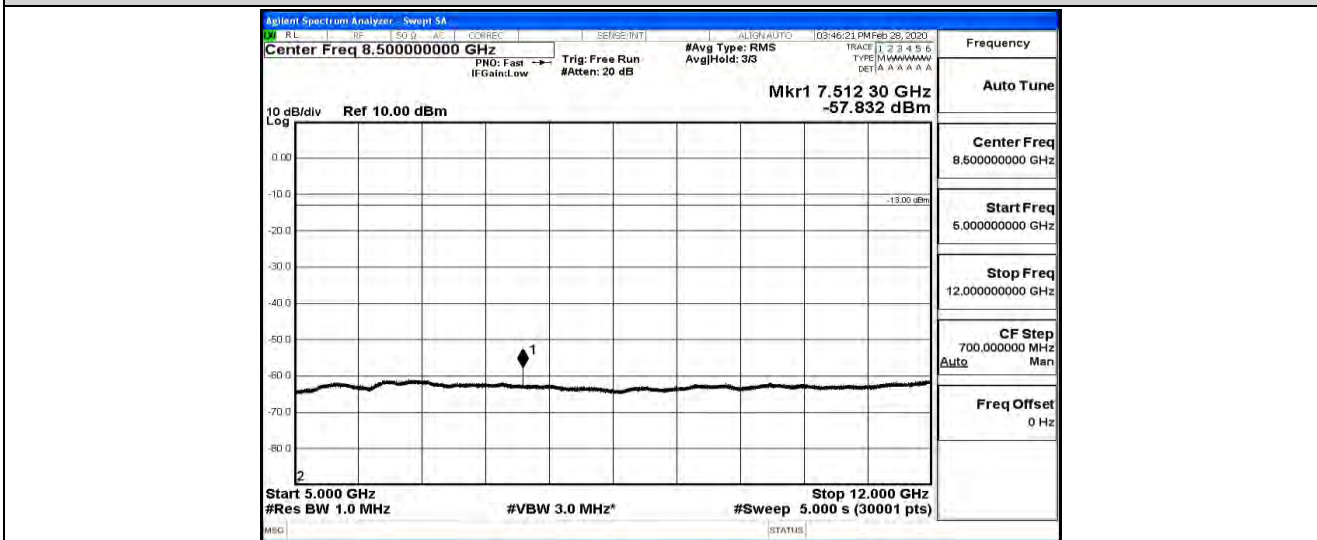

Band25-10MHz-QPSK-26365-1RB#0-Range2:0.15~30MHz

Band25-10MHz-QPSK-26365-1RB#0-Range3:30~1000MHz

Band25-10MHz-QPSK-26365-1RB#0-Range4:1000~5000MHz

Band25-10MHz-QPSK-26365-1RB#0-Range5:5000~12000MHz

Band25-10MHz-QPSK-26365-1RB#0-Range6:12000~26500MHz