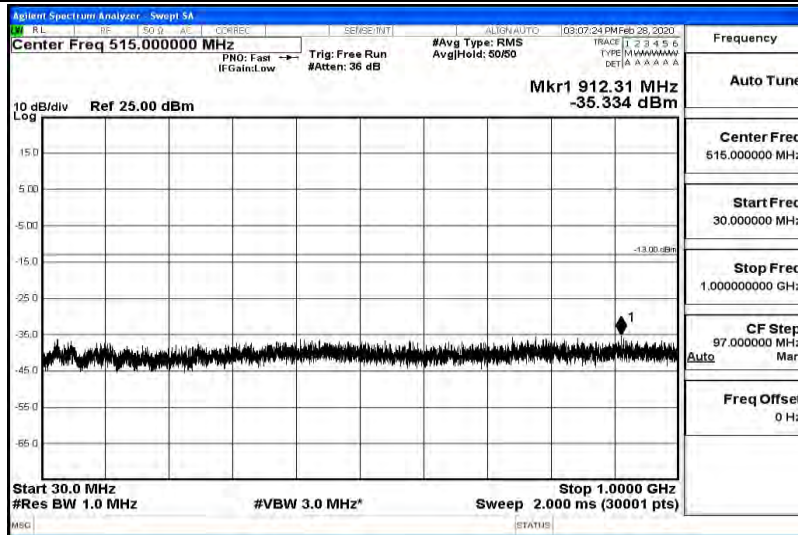

Band25-1.4MHz-16QAM-26683-1RB#0-Range3:30~1000MHz

Band25-1.4MHz-16QAM-26683-1RB#0-Range4:1000~5000MHz