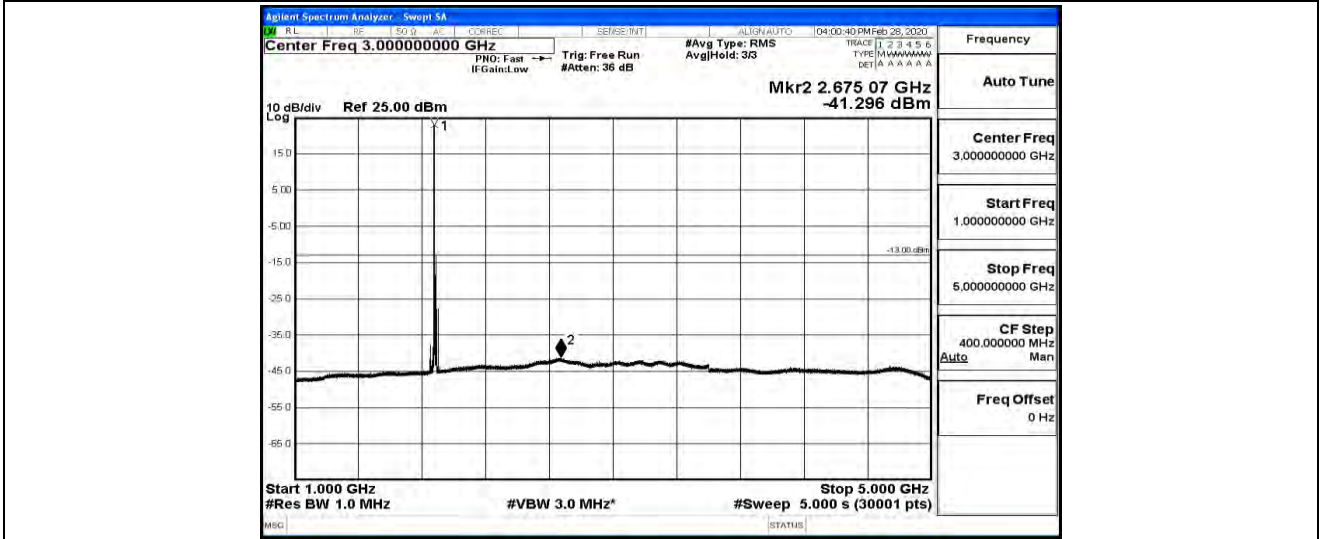

Band25-15MHz-QPSK-26365-1RB#0-Range4:1000~5000MHz

Band25-15MHz-QPSK-26365-1RB#0-Range5:5000~12000MHz