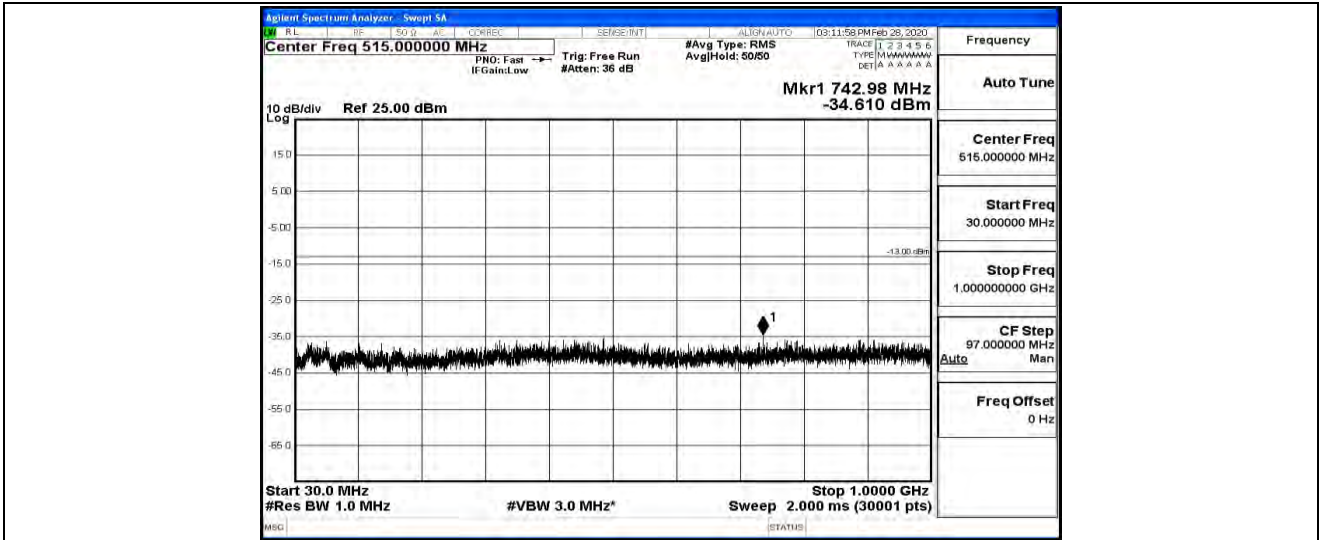

Band25-3MHz-QPSK-26055-1RB#0-Range3:30~1000MHz

Band25-3MHz-QPSK-26055-1RB#0-Range4:1000~5000MHz