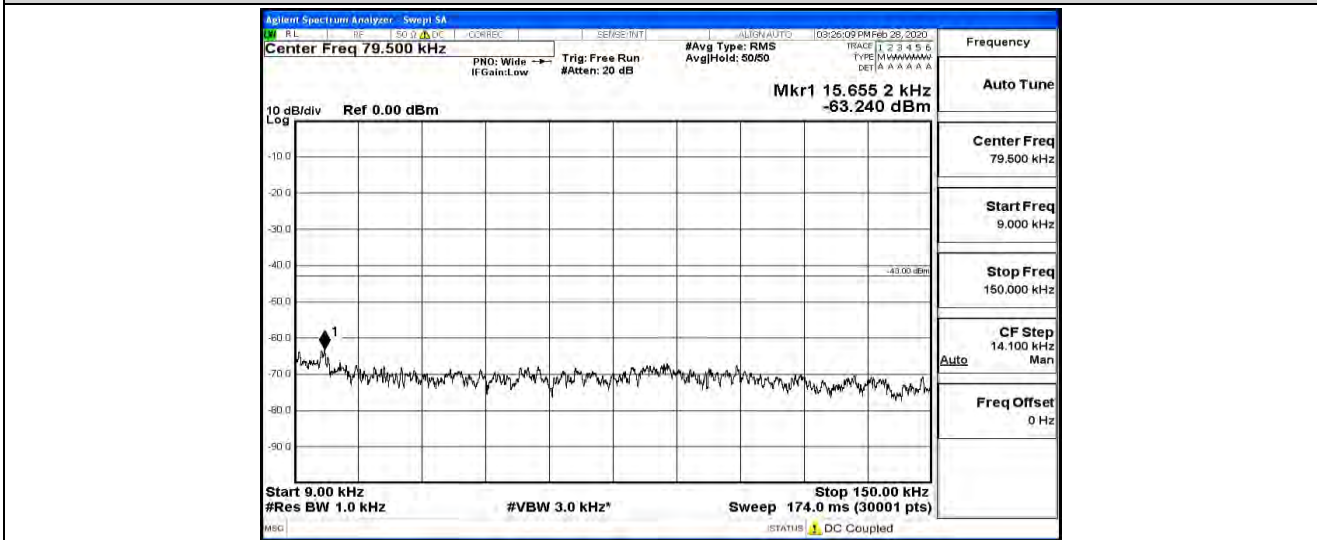

Band25-5MHz-QPSK-26065-1RB#0-Range1:0.009~0.15MHz

Band25-5MHz-QPSK-26065-1RB#0-Range2:0.15~30MHz