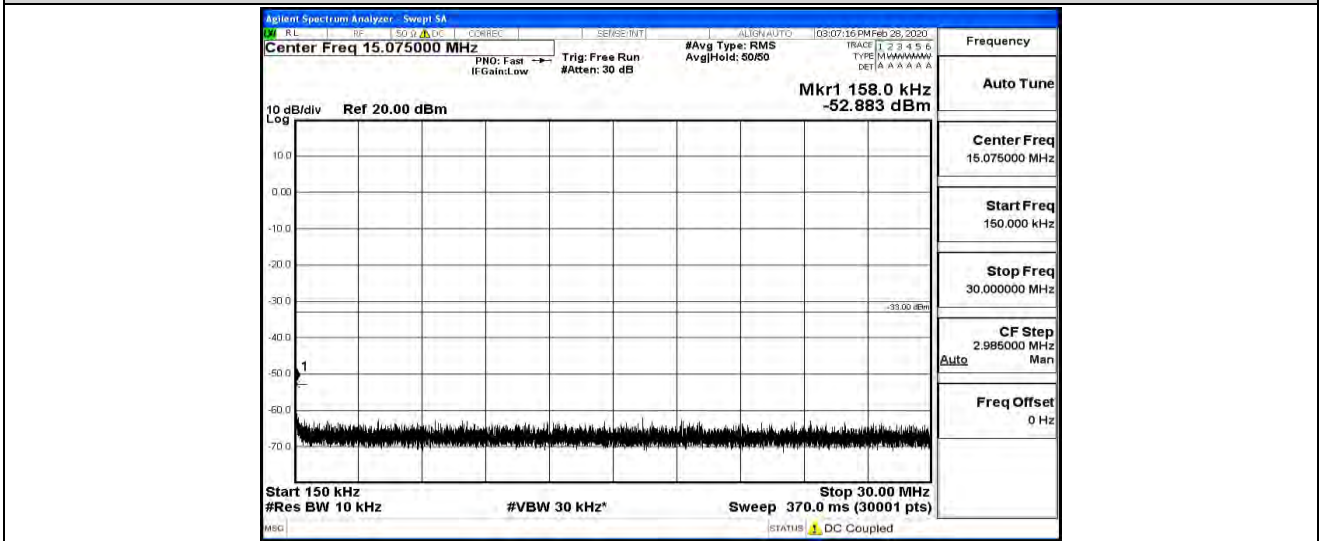

Band25-1.4MHz-16QAM-26365-1RB#0-Range5:5000~12000MHz

Band25-1.4MHz-16QAM-26365-1RB#0-Range6:12000~26500MHz

Band25-1.4MHz-16QAM-26683-1RB#0-Range1:0.009~0.15MHz

Band25-1.4MHz-16QAM-26683-1RB#0-Range2:0.15~30MHz