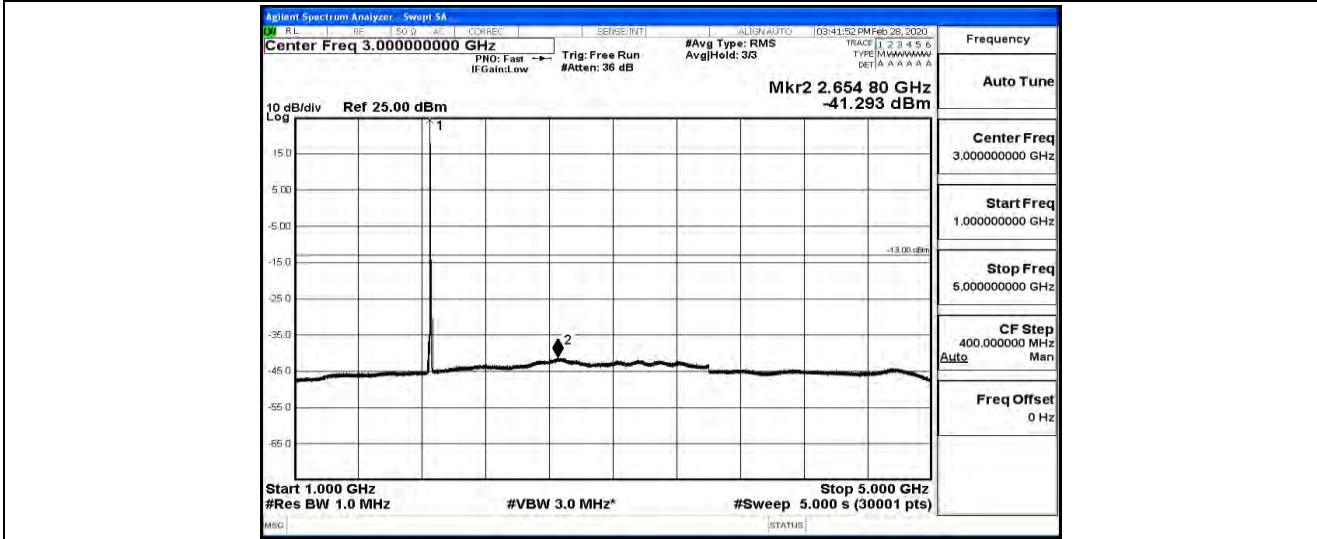

Band25-10MHz-QPSK-26090-1RB#0-Range4:1000~5000MHz

Band25-10MHz-QPSK-26090-1RB#0-Range5:5000~12000MHz