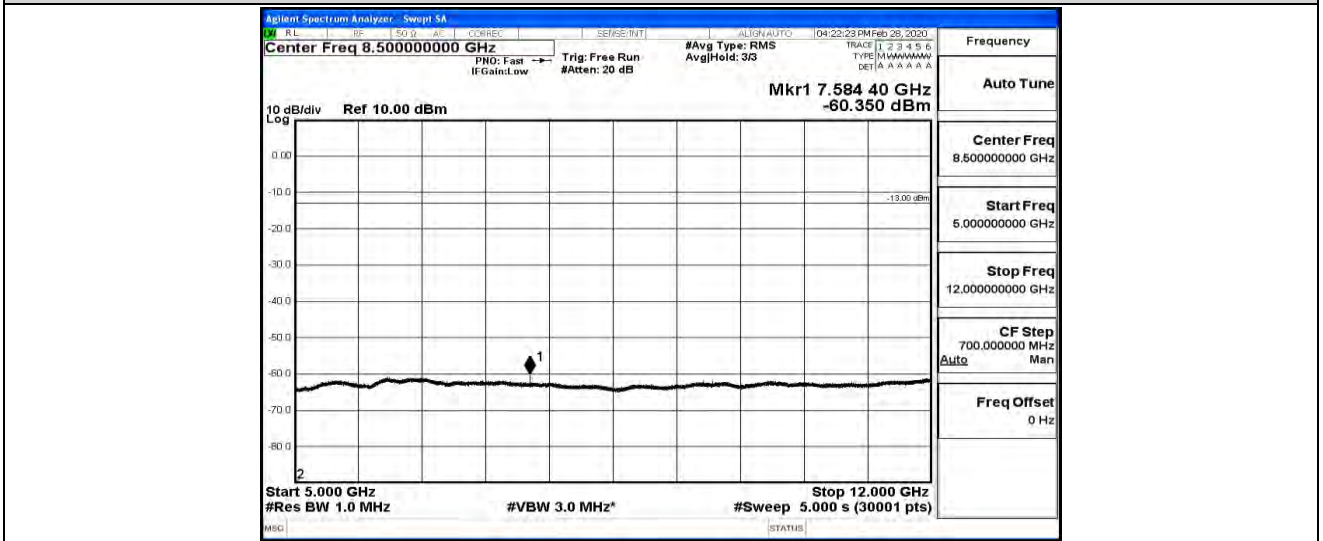

Band25-20MHz-QPSK-26590-1RB#0-Range5:5000~12000MHz

Band25-20MHz-QPSK-26590-1RB#0-Range6:12000~26500MHz