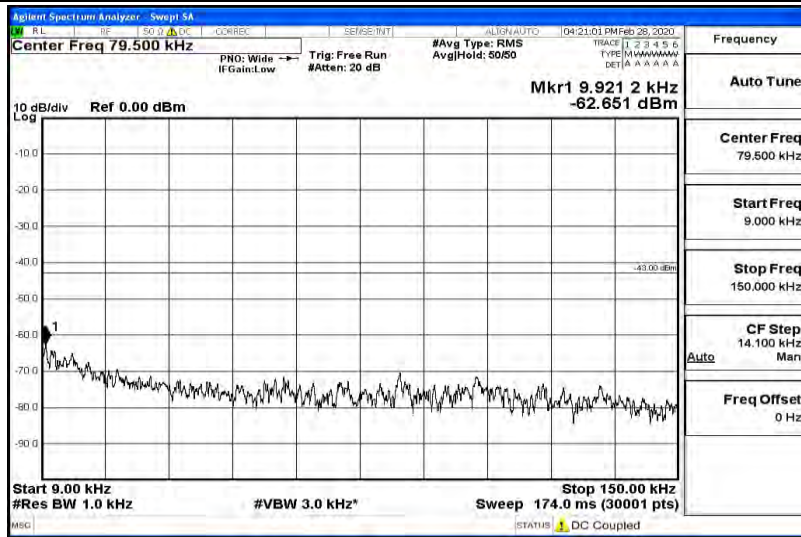

Band25-20MHz-QPSK-26365-1RB#0-Range5:5000~12000MHz

Band25-20MHz-QPSK-26365-1RB#0-Range6:12000~26500MHz

Band25-20MHz-QPSK-26590-1RB#0-Range1:0.009~0.15MHz

Band25-20MHz-QPSK-26590-1RB#0-Range2:0.15~30MHz

Band25-20MHz-QPSK-26590-1RB#0-Range3:30~1000MHz