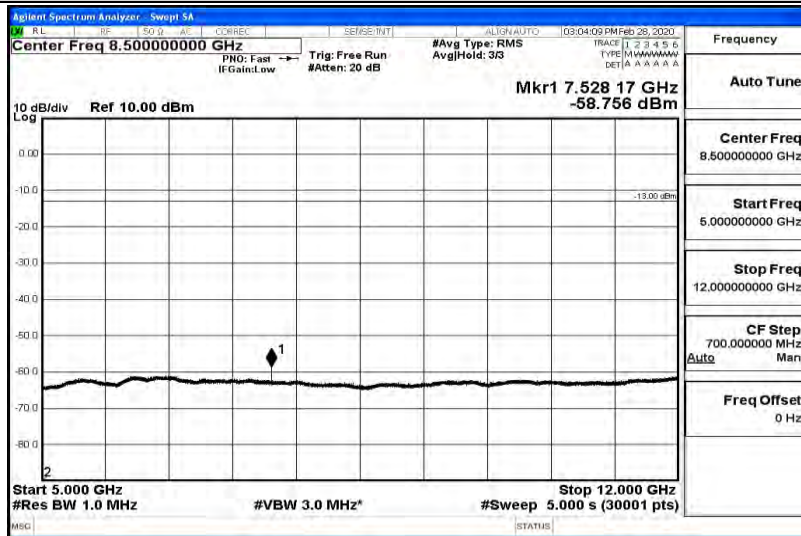

Band25-1.4MHz-16QAM-26365-1RB#0-Range5:5000~12000MHz

Band25-1.4MHz-16QAM-26365-1RB#0-Range6:12000~26500MHz