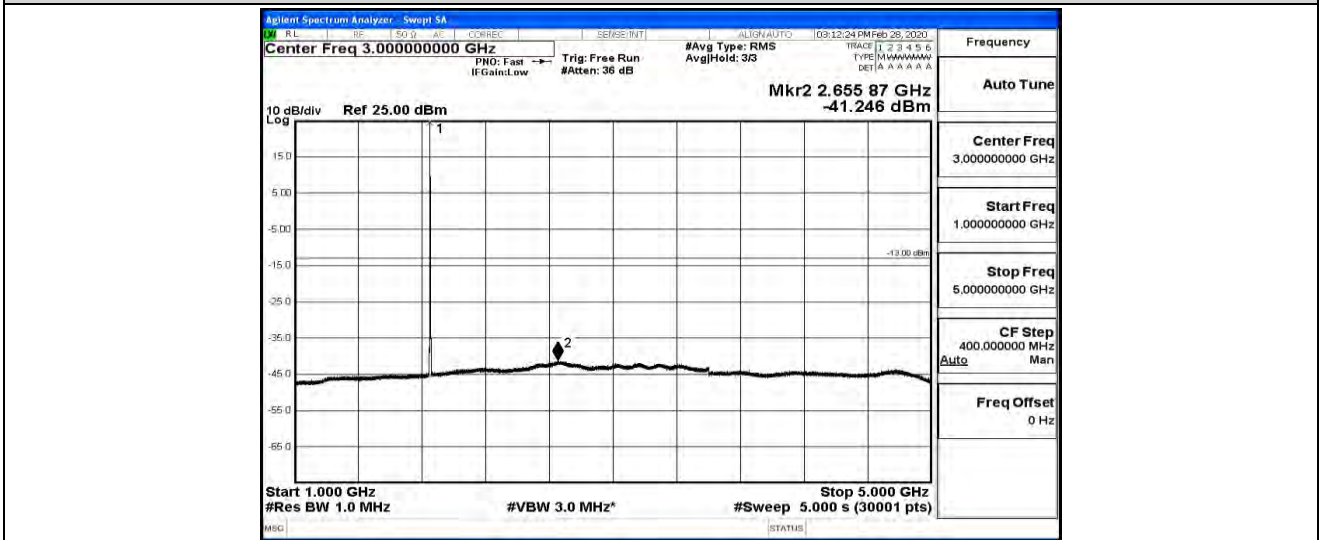

Band25-3MHz-QPSK-26055-1RB#0-Range1:0.009~0.15MHz

Band25-3MHz-QPSK-26055-1RB#0-Range2:0.15~30MHz

Band25-3MHz-QPSK-26055-1RB#0-Range3:30~1000MHz

Band25-3MHz-QPSK-26055-1RB#0-Range4:1000~5000MHz

Band25-3MHz-QPSK-26055-1RB#0-Range5:5000~12000MHz