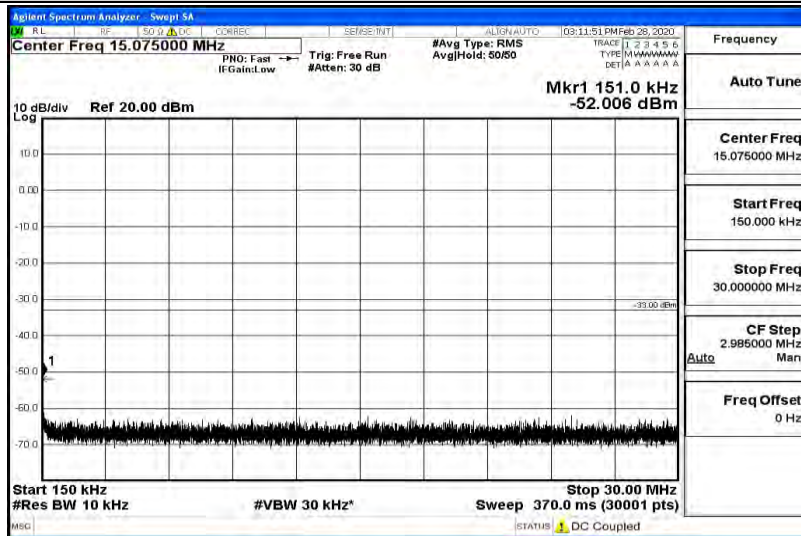

Band25-3MHz-QPSK-26055-1RB#0-Range2:0.15~30MHz

Band25-3MHz-QPSK-26055-1RB#0-Range3:30~1000MHz