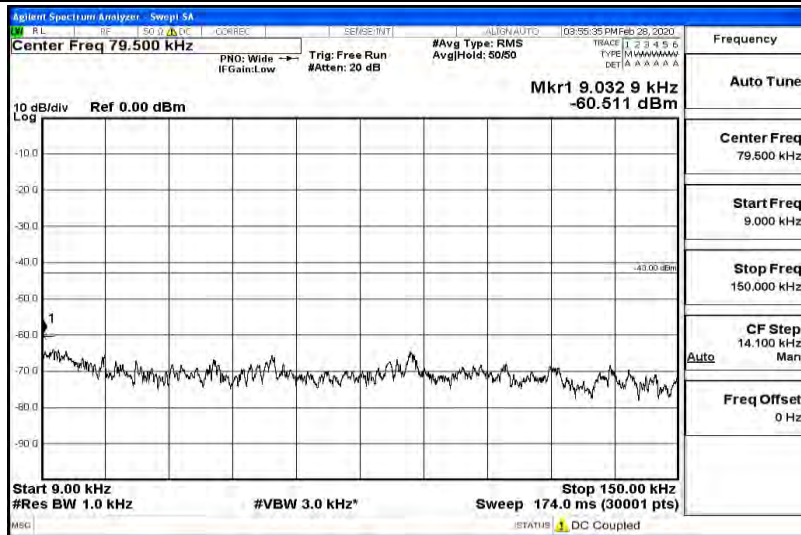

Band25-15MHz-QPSK-26115-1RB#0-Range1:0.009~0.15MHz

Band25-15MHz-QPSK-26115-1RB#0-Range2:0.15~30MHz