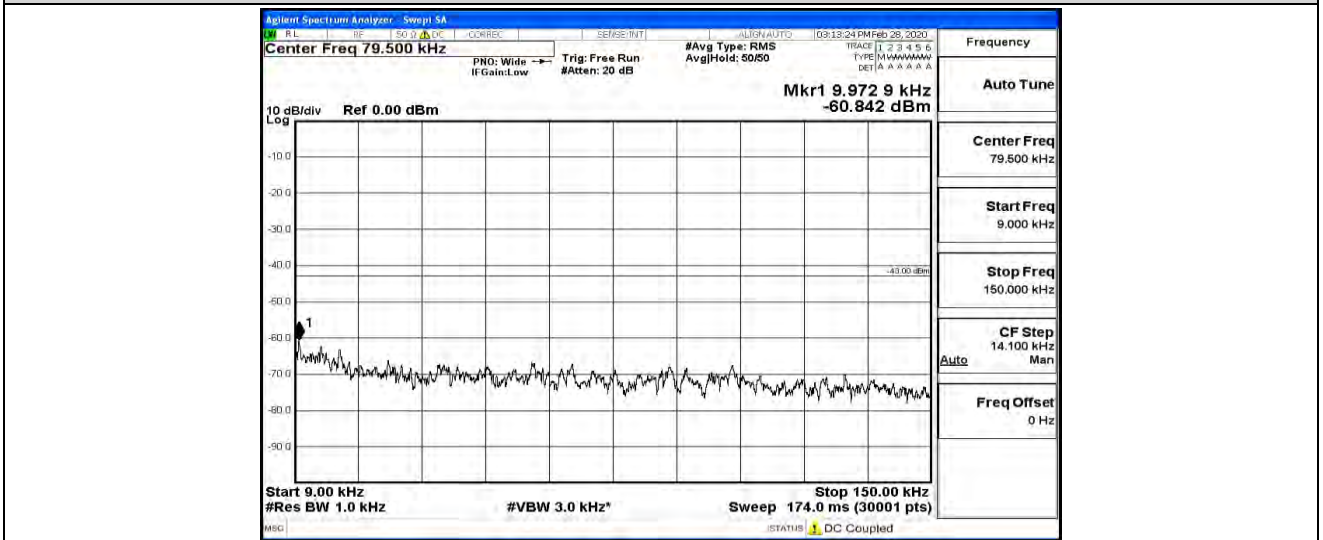

Band25-3MHz-QPSK-26675-1RB#0-Range4:1000~5000MHz

Band25-3MHz-QPSK-26675-1RB#0-Range5:5000~12000MHz

Band25-3MHz-QPSK-26675-1RB#0-Range6:12000~26500MHz

Band25-3MHz-16QAM-26055-1RB#0-Range1:0.009~0.15MHz

Band25-3MHz-16QAM-26055-1RB#0-Range2:0.15~30MHz