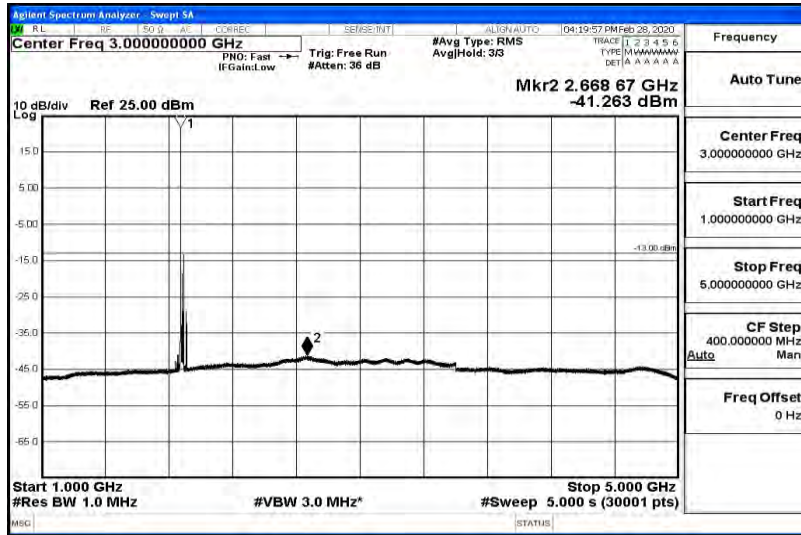

Band25-20MHz-16QAM-26365-1RB#0-Range1:0.009~0.15MHz

Band25-20MHz-16QAM-26365-1RB#0-Range2:0.15~30MHz

Band25-20MHz-16QAM-26365-1RB#0-Range3:30~1000MHz

Band25-20MHz-16QAM-26365-1RB#0-Range4:1000~5000MHz

Band25-20MHz-16QAM-26365-1RB#0-Range5:5000~12000MHz