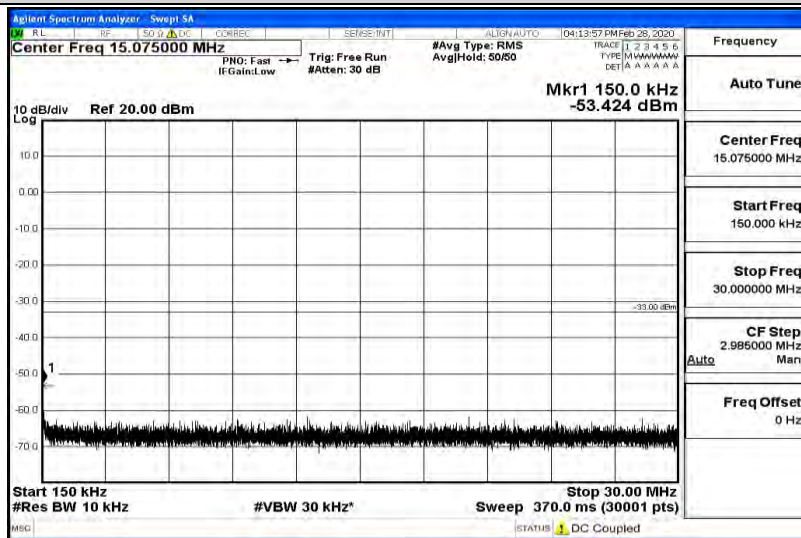

Band25-20MHz-16QAM-26140-1RB#0-Range2:0.15~30MHz

Band25-20MHz-16QAM-26140-1RB#0-Range3:30~1000MHz