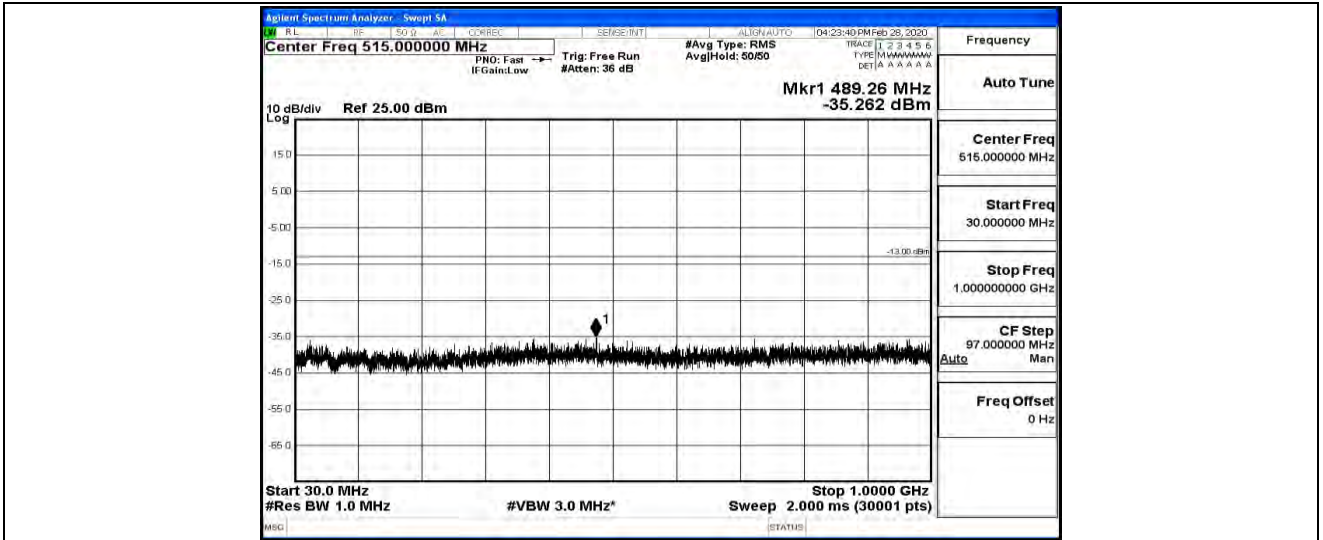

Band25-20MHz-16QAM-26365-1RB#0-Range6:12000~26500MHz

Band25-20MHz-16QAM-26590-1RB#0-Range1:0.009~0.15MHz

Band25-20MHz-16QAM-26590-1RB#0-Range2:0.15~30MHz

Band25-20MHz-16QAM-26590-1RB#0-Range3:30~1000MHz

Band25-20MHz-16QAM-26590-1RB#0-Range4:1000~5000MHz