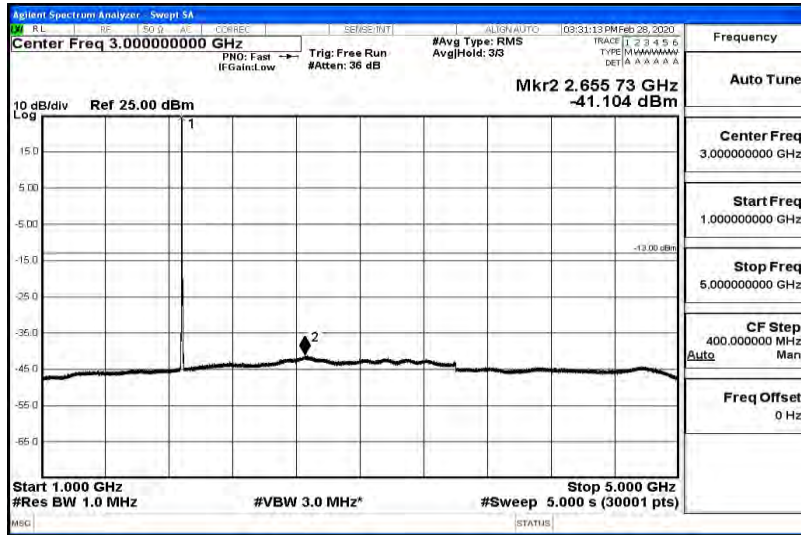

Band25-5MHz-QPSK-26365-1RB#0-Range4:1000~5000MHz

Band25-5MHz-QPSK-26365-1RB#0-Range5:5000~12000MHz