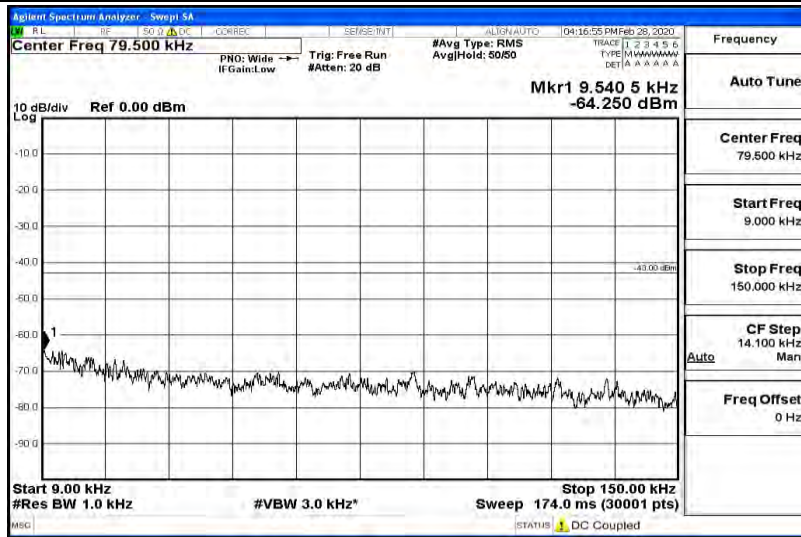

Band25-20MHz-QPSK-26365-1RB#0-Range1:0.009~0.15MHz

Band25-20MHz-QPSK-26365-1RB#0-Range2:0.15~30MHz