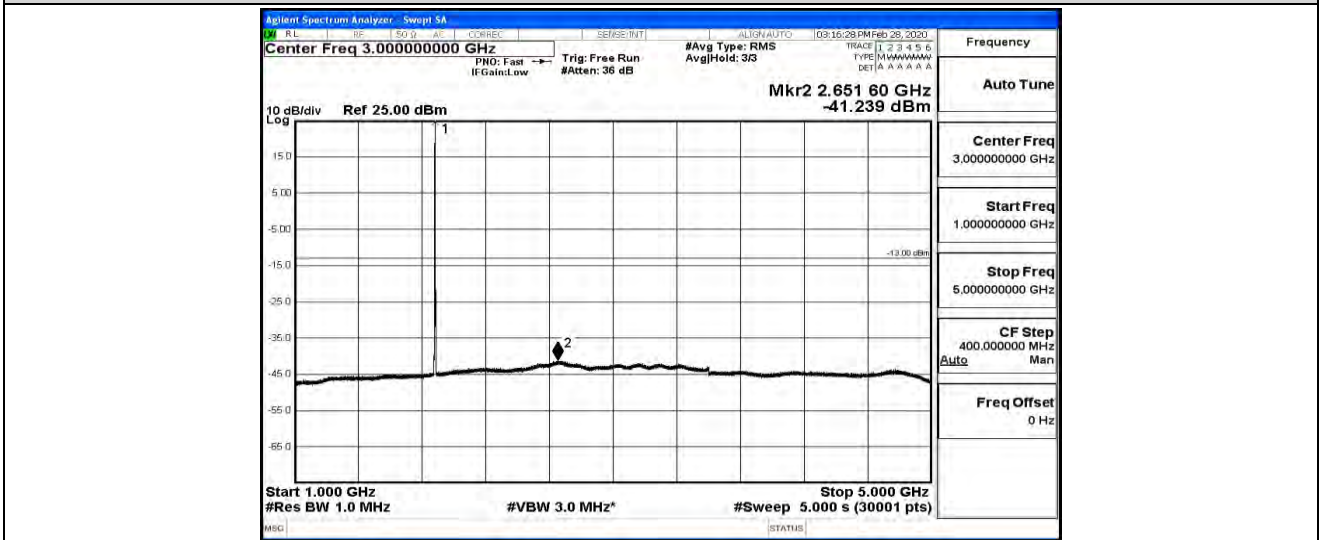

Band25-3MHz-QPSK-26055-1RB#0-Range6:12000~26500MHz

Band25-3MHz-QPSK-26365-1RB#0-Range1:0.009~0.15MHz

Band25-3MHz-QPSK-26365-1RB#0-Range2:0.15~30MHz

Band25-3MHz-QPSK-26365-1RB#0-Range3:30~1000MHz

Band25-3MHz-QPSK-26365-1RB#0-Range4:1000~5000MHz