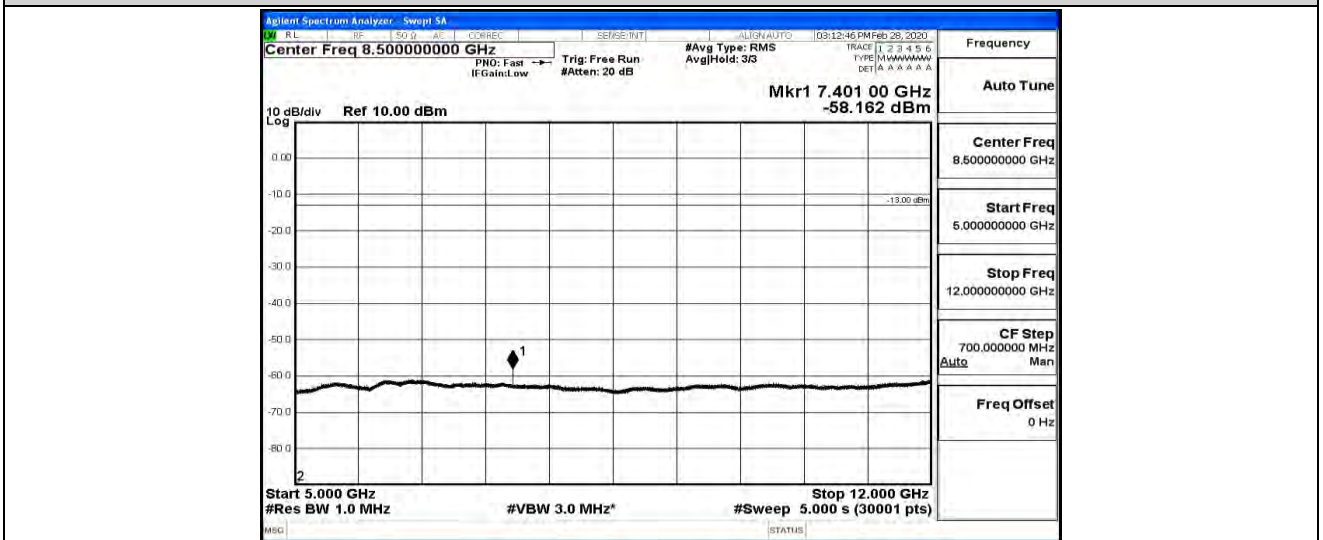

Band25-3MHz-QPSK-26055-1RB#0-Range1:0.009~0.15MHz

Band25-3MHz-QPSK-26055-1RB#0-Range2:0.15~30MHz

Band25-3MHz-QPSK-26055-1RB#0-Range3:30~1000MHz

Band25-3MHz-QPSK-26055-1RB#0-Range4:1000~5000MHz

Band25-3MHz-QPSK-26055-1RB#0-Range5:5000~12000MHz