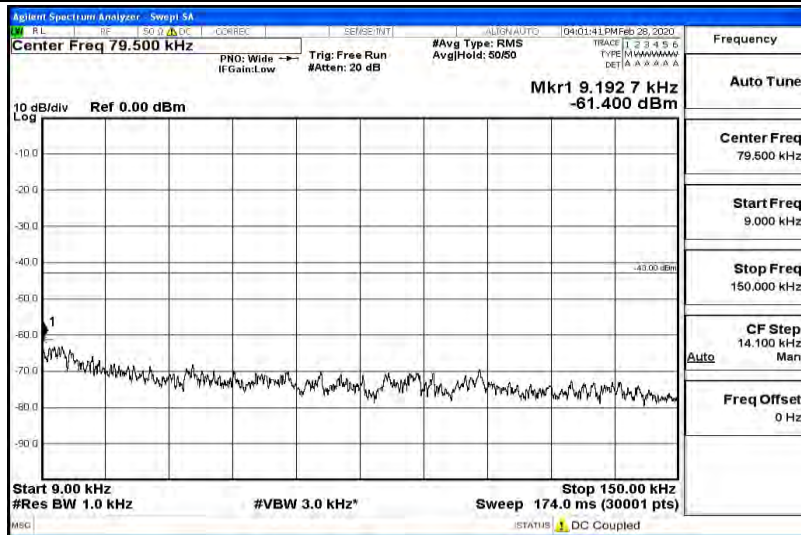

Band25-15MHz-16QAM-26365-1RB#0-Range1:0.009~0.15MHz

Band25-15MHz-16QAM-26365-1RB#0-Range2:0.15~30MHz