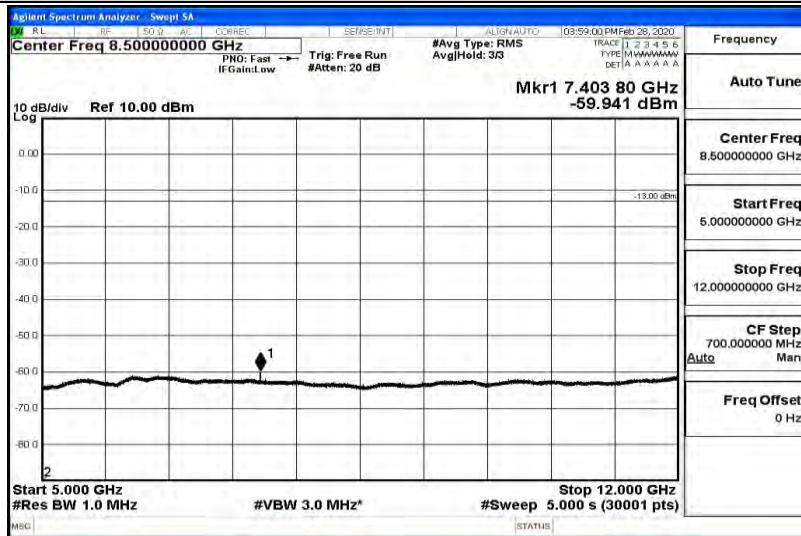

Band25-15MHz-16QAM-26115-1RB#0-Range1:0.009~0.15MHz

Band25-15MHz-16QAM-26115-1RB#0-Range2:0.15~30MHz

Band25-15MHz-16QAM-26115-1RB#0-Range3:30~1000MHz

Band25-15MHz-16QAM-26115-1RB#0-Range4:1000~5000MHz

Band25-15MHz-16QAM-26115-1RB#0-Range5:5000~12000MHz