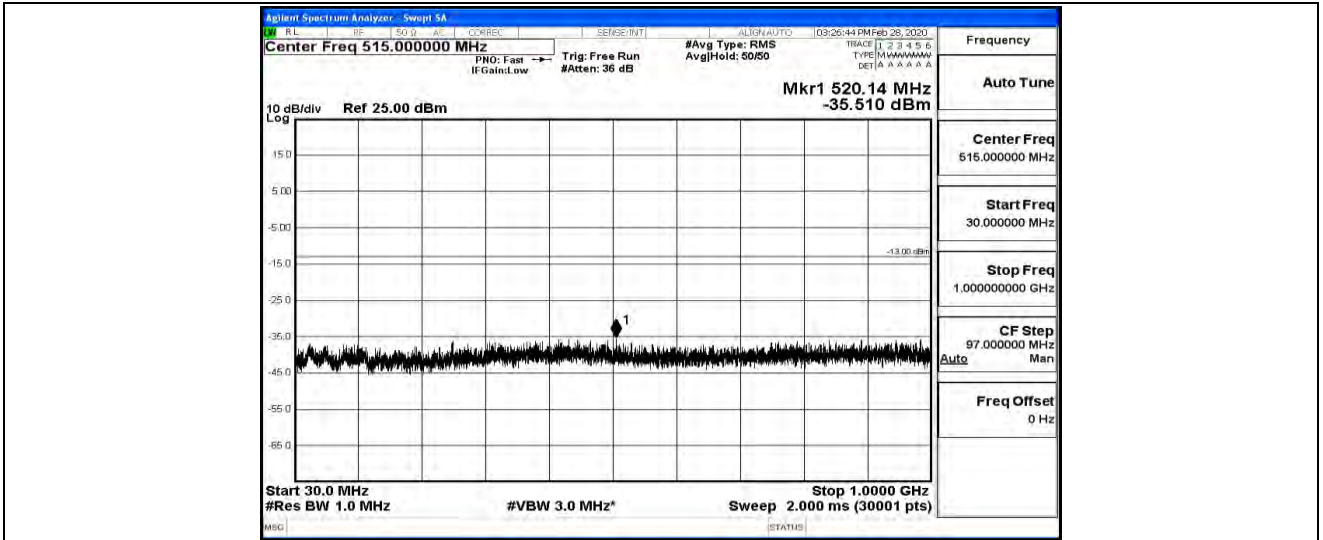

Band25-3MHz-16QAM-26675-1RB#0-Range6:12000~26500MHz

Band25-5MHz-QPSK-26065-1RB#0-Range1:0.009~0.15MHz

Band25-5MHz-QPSK-26065-1RB#0-Range2:0.15~30MHz

Band25-5MHz-QPSK-26065-1RB#0-Range3:30~1000MHz

Band25-5MHz-QPSK-26065-1RB#0-Range4:1000~5000MHz