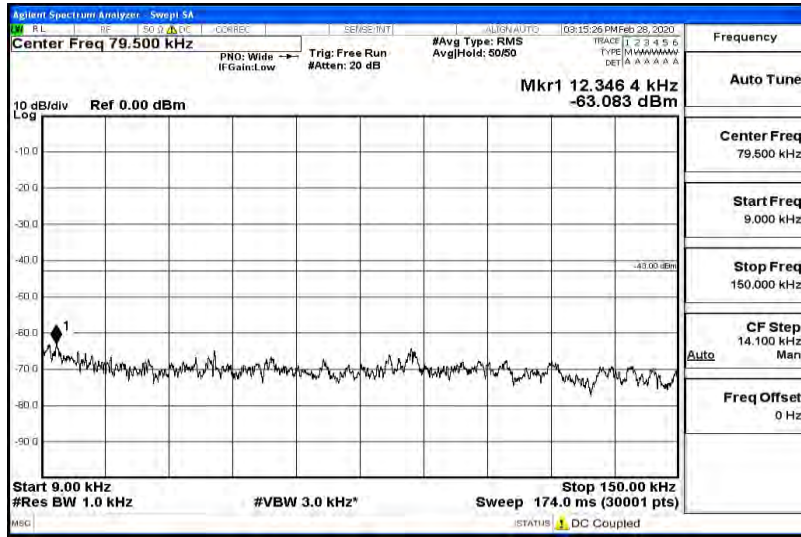

Band25-3MHz-QPSK-26365-1RB#0-Range1:0.009~0.15MHz

Band25-3MHz-QPSK-26365-1RB#0-Range2:0.15~30MHz