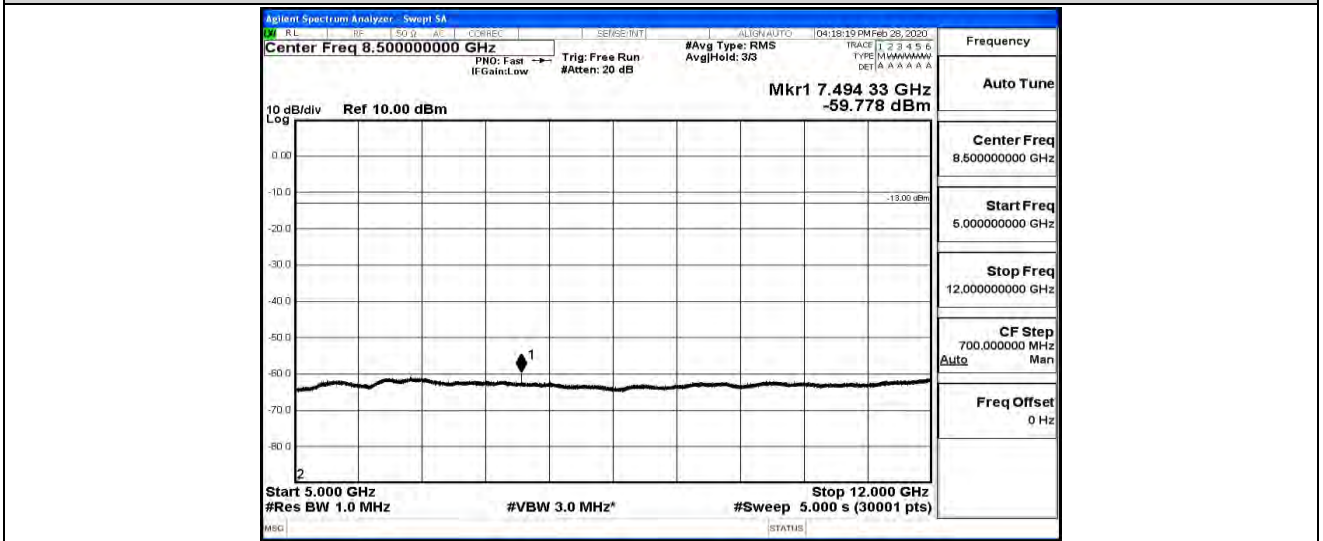

Band25-20MHz-QPSK-26365-1RB#0-Range5:5000~12000MHz

Band25-20MHz-QPSK-26365-1RB#0-Range6:12000~26500MHz