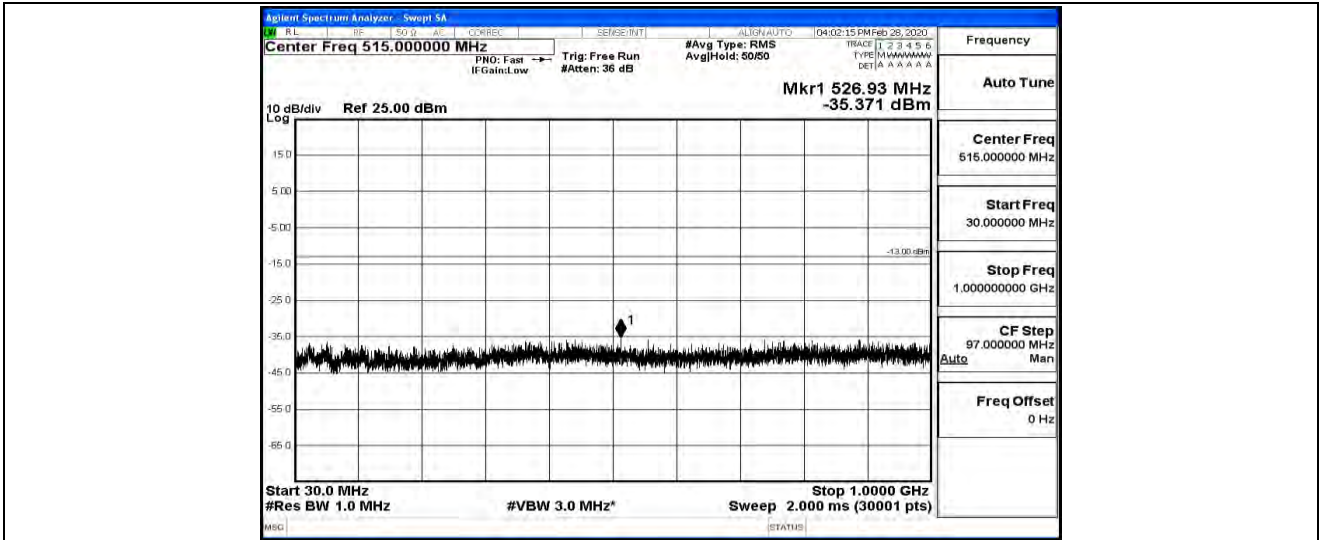

Band25-15MHz-16QAM-26115-1RB#0-Range6:12000~26500MHz

Band25-15MHz-16QAM-26365-1RB#0-Range1:0.009~0.15MHz

Band25-15MHz-16QAM-26365-1RB#0-Range2:0.15~30MHz

Band25-15MHz-16QAM-26365-1RB#0-Range3:30~1000MHz

Band25-15MHz-16QAM-26365-1RB#0-Range4:1000~5000MHz