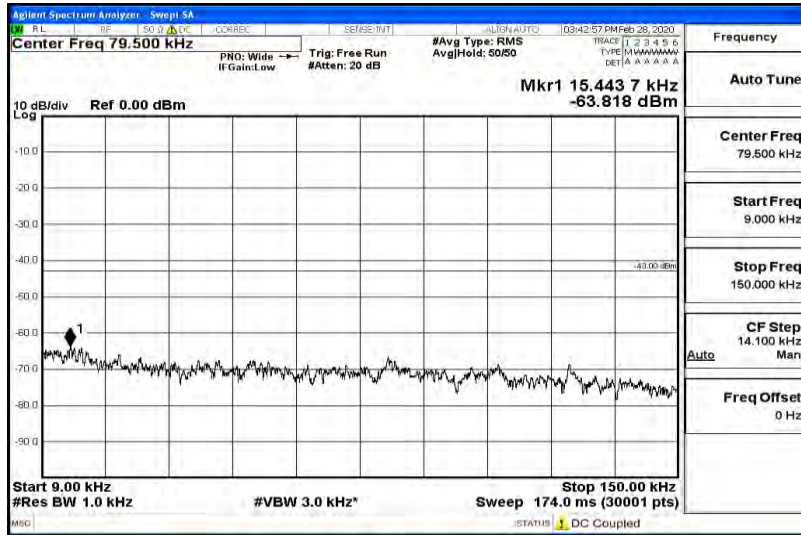

Band25-10MHz-16QAM-26090-1RB#0-Range1:0.009~0.15MHz

Band25-10MHz-16QAM-26090-1RB#0-Range2:0.15~30MHz