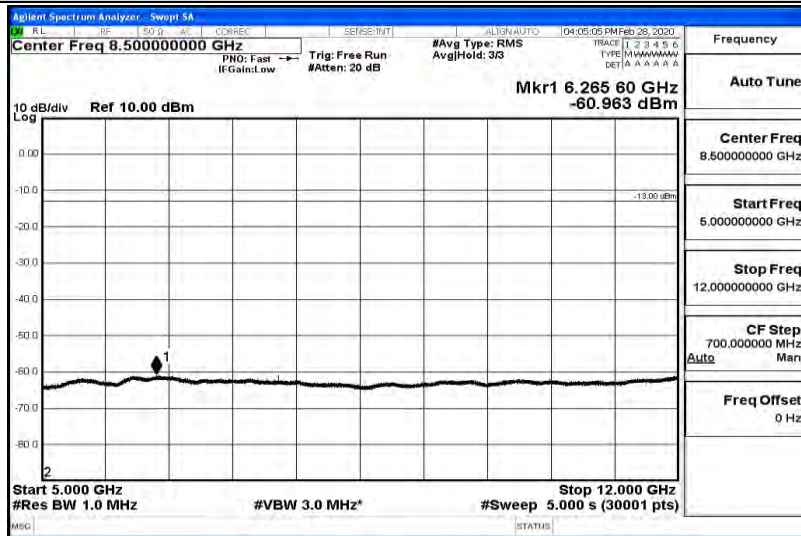

Band25-15MHz-QPSK-26615-1RB#0-Range2:0.15~30MHz

Band25-15MHz-QPSK-26615-1RB#0-Range3:30~1000MHz

Band25-15MHz-QPSK-26615-1RB#0-Range4:1000~5000MHz

Band25-15MHz-QPSK-26615-1RB#0-Range5:5000~12000MHz

Band25-15MHz-QPSK-26615-1RB#0-Range6:12000~26500MHz