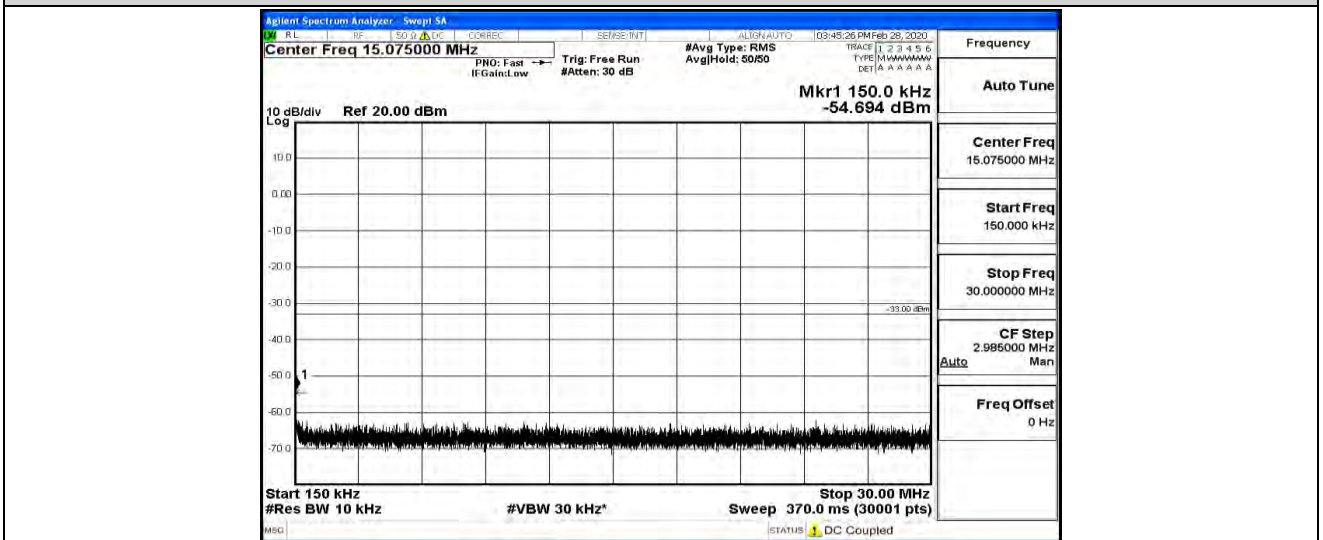

Band25-10MHz-QPSK-26365-1RB#0-Range2:0.15~30MHz

Band25-10MHz-QPSK-26365-1RB#0-Range3:30~1000MHz