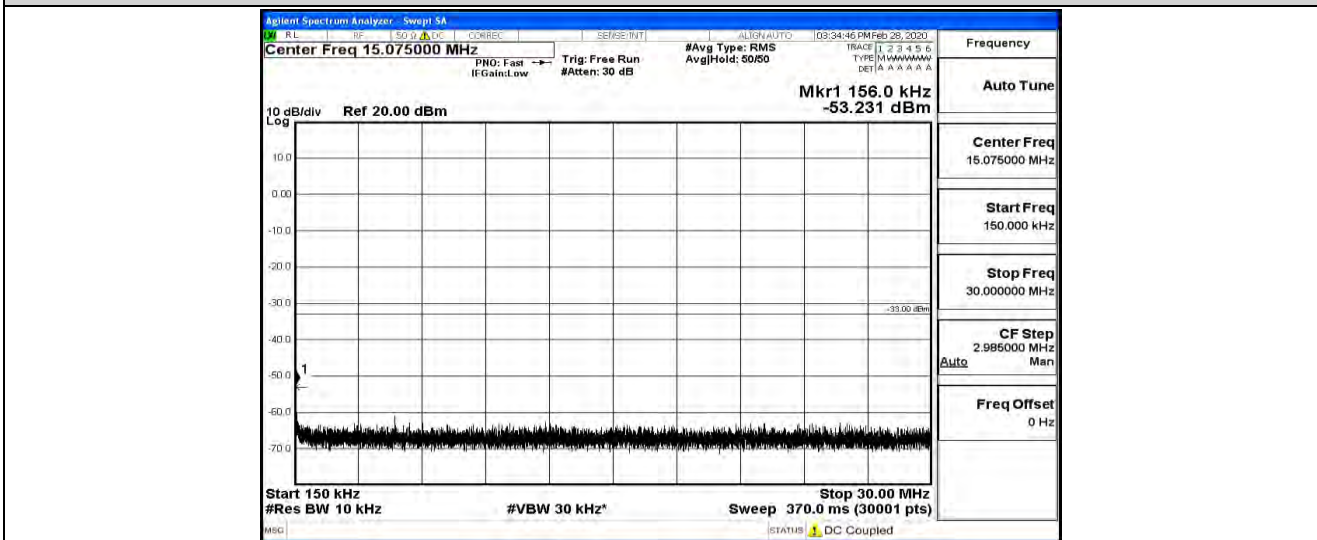

Band25-5MHz-QPSK-26365-1RB#0-Range4:1000~5000MHz

Band25-5MHz-QPSK-26365-1RB#0-Range5:5000~12000MHz

Band25-5MHz-QPSK-26365-1RB#0-Range6:12000~26500MHz

Band25-5MHz-QPSK-26665-1RB#0-Range1:0.009~0.15MHz

Band25-5MHz-QPSK-26665-1RB#0-Range2:0.15~30MHz