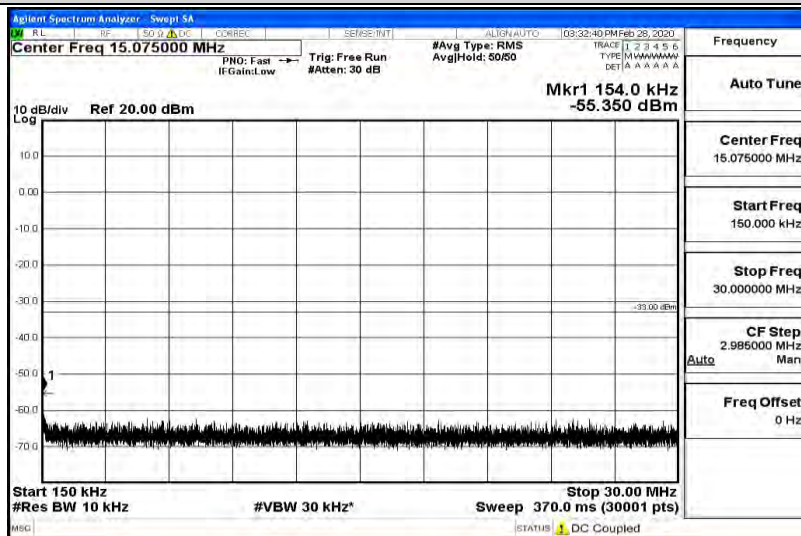

Band25-5MHz-16QAM-26365-1RB#0-Range2:0.15~30MHz

Band25-5MHz-16QAM-26365-1RB#0-Range3:30~1000MHz