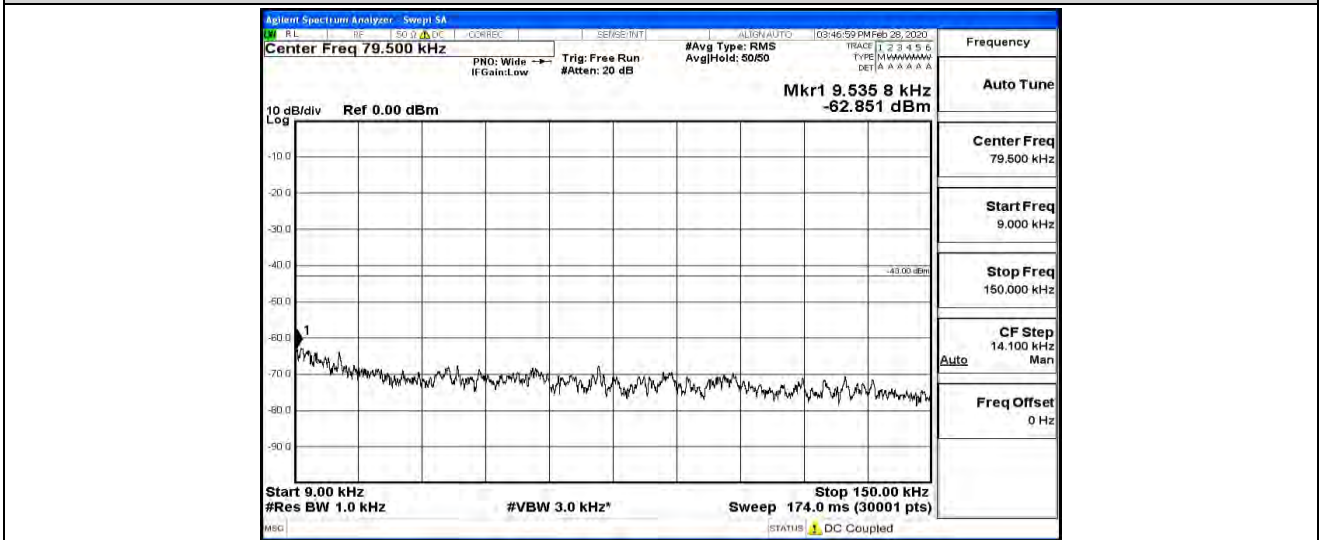

Band25-10MHz-16QAM-26365-1RB#0-Range1:0.009~0.15MHz

Band25-10MHz-16QAM-26365-1RB#0-Range2:0.15~30MHz