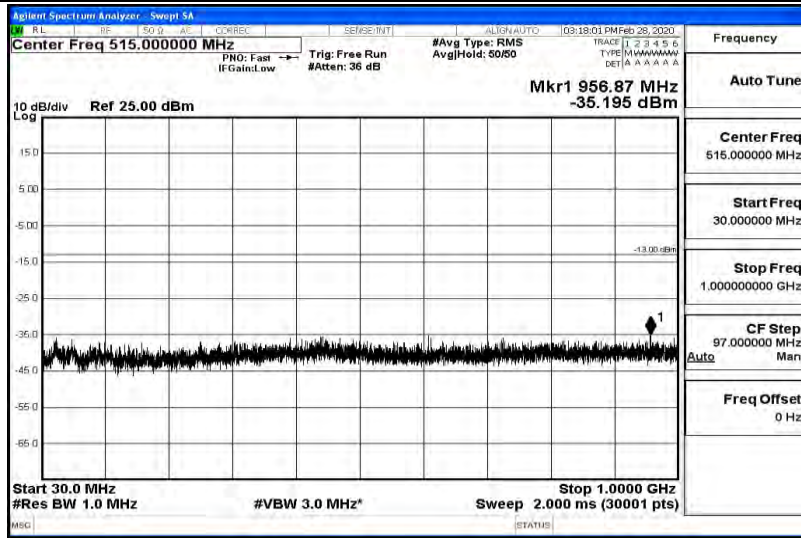

Band25-3MHz-16QAM-26365-1RB#0-Range3:30~1000MHz

Band25-3MHz-16QAM-26365-1RB#0-Range4:1000~5000MHz