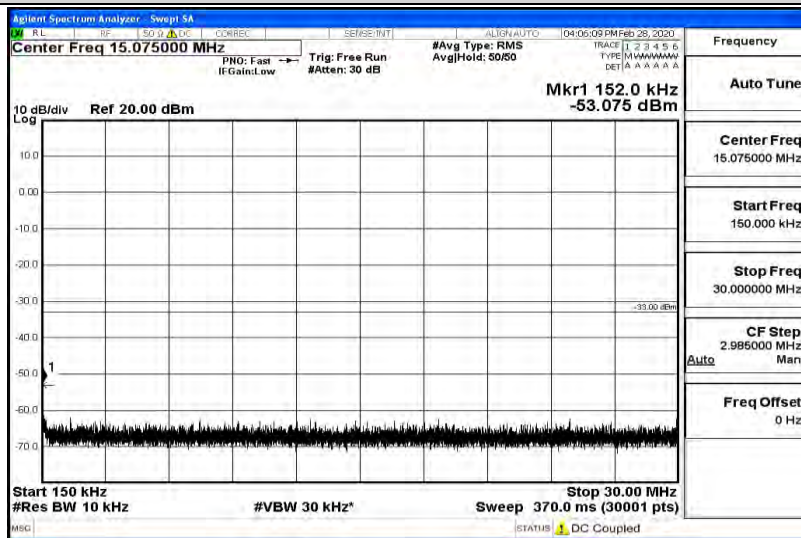

Band25-15MHz-16QAM-26365-1RB#0-Range5:5000~12000MHz

Band25-15MHz-16QAM-26365-1RB#0-Range6:12000~26500MHz

Band25-15MHz-16QAM-26615-1RB#0-Range1:0.009~0.15MHz

Band25-15MHz-16QAM-26615-1RB#0-Range2:0.15~30MHz