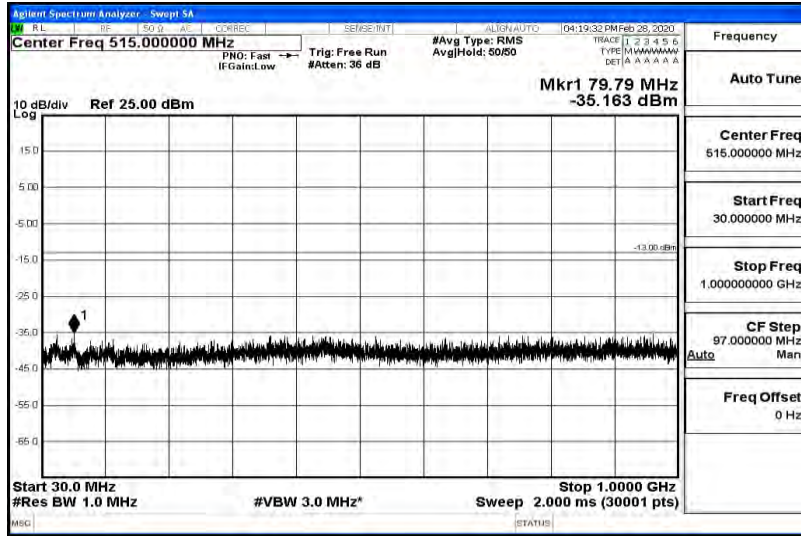

Band25-20MHz-16QAM-26365-1RB#0-Range3:30~1000MHz

Band25-20MHz-16QAM-26365-1RB#0-Range4:1000~5000MHz