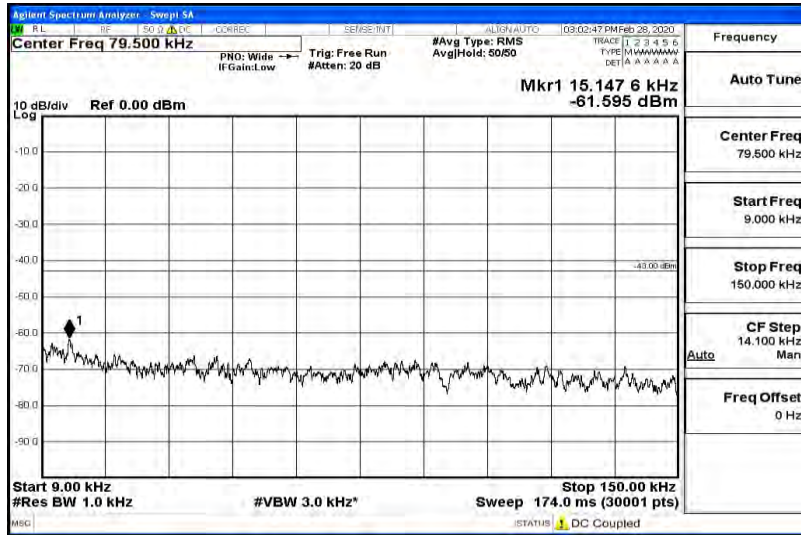

Band25-1.4MHz-16QAM-26365-1RB#0-Range1:0.009~0.15MHz

Band25-1.4MHz-16QAM-26365-1RB#0-Range2:0.15~30MHz

Band25-1.4MHz-16QAM-26365-1RB#0-Range3:30~1000MHz

Band25-1.4MHz-16QAM-26365-1RB#0-Range4:1000~5000MHz