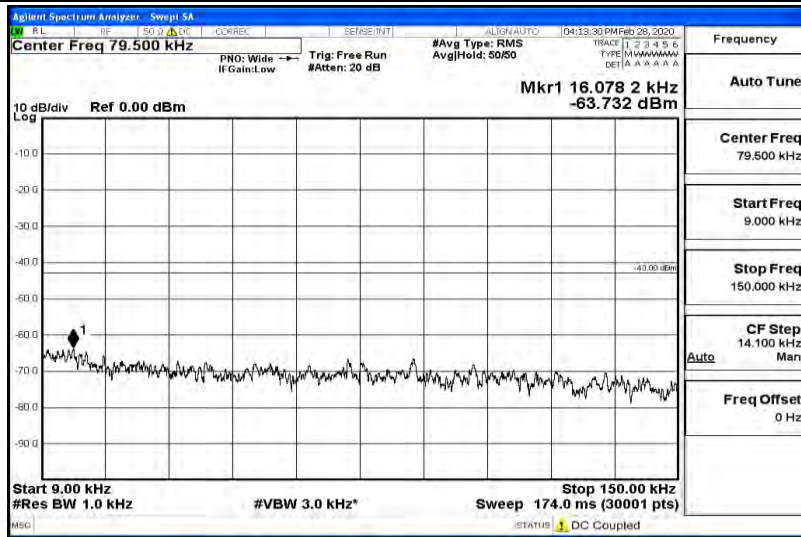

Band25-20MHz-QPSK-26590-1RB#0-Range4:1000~5000MHz

Band25-20MHz-QPSK-26590-1RB#0-Range5:5000~12000MHz

Band25-20MHz-QPSK-26590-1RB#0-Range6:12000~26500MHz

Band25-20MHz-16QAM-26140-1RB#0-Range1:0.009~0.15MHz