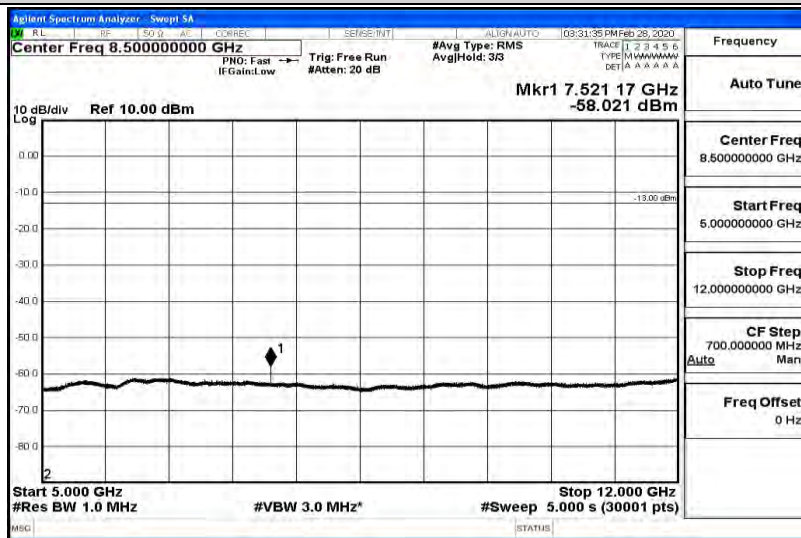

Band25-5MHz-QPSK-26365-1RB#0-Range5:5000~12000MHz

Band25-5MHz-QPSK-26365-1RB#0-Range6:12000~26500MHz