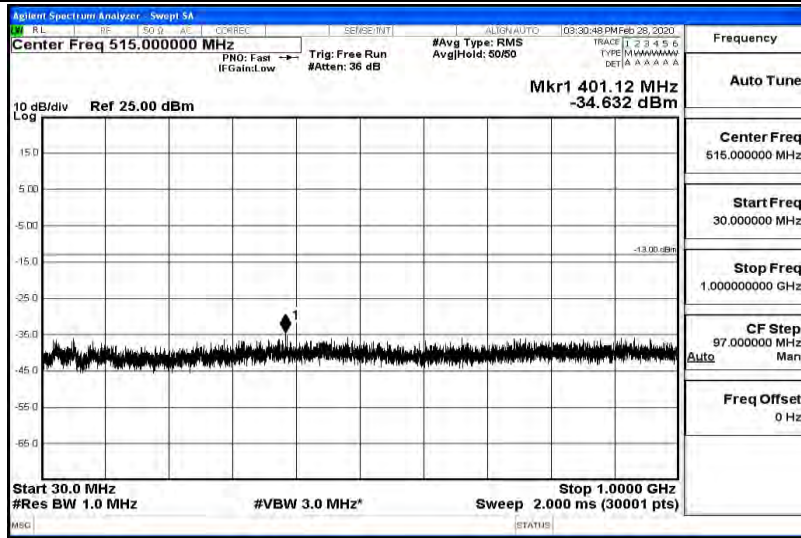

Band25-5MHz-QPSK-26065-1RB#0-Range5:5000~12000MHz

Band25-5MHz-QPSK-26065-1RB#0-Range6:12000~26500MHz

Band25-5MHz-QPSK-26365-1RB#0-Range1:0.009~0.15MHz

Band25-5MHz-QPSK-26365-1RB#0-Range2:0.15~30MHz

Band25-5MHz-QPSK-26365-1RB#0-Range3:30~1000MHz