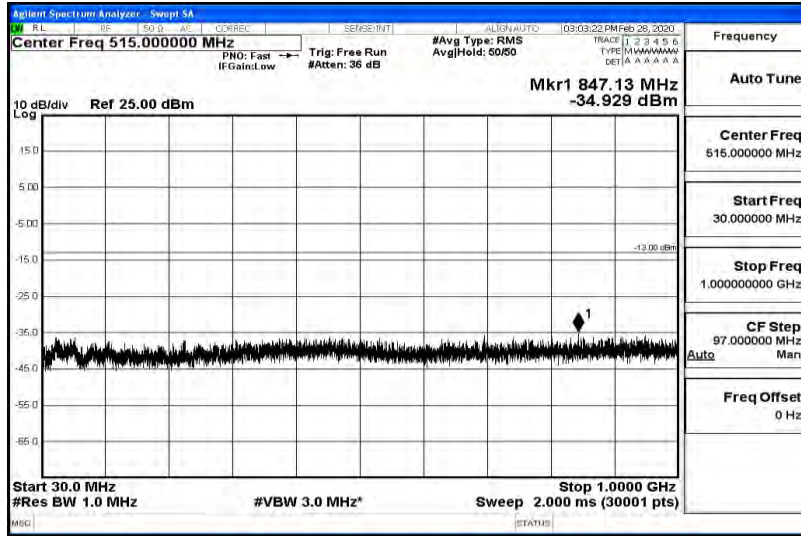

Band25-1.4MHz-16QAM-26365-1RB#0-Range1:0.009~0.15MHz

Band25-1.4MHz-16QAM-26365-1RB#0-Range2:0.15~30MHz

Band25-1.4MHz-16QAM-26365-1RB#0-Range3:30~1000MHz

Band25-1.4MHz-16QAM-26365-1RB#0-Range4:1000~5000MHz