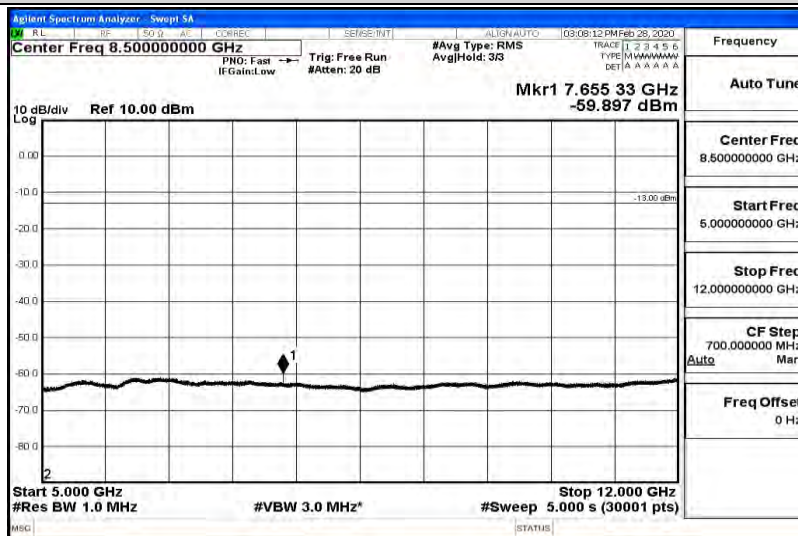

Band25-1.4MHz-16QAM-26683-1RB#0-Range5:5000~12000MHz

Band25-1.4MHz-16QAM-26683-1RB#0-Range6:12000~26500MHz