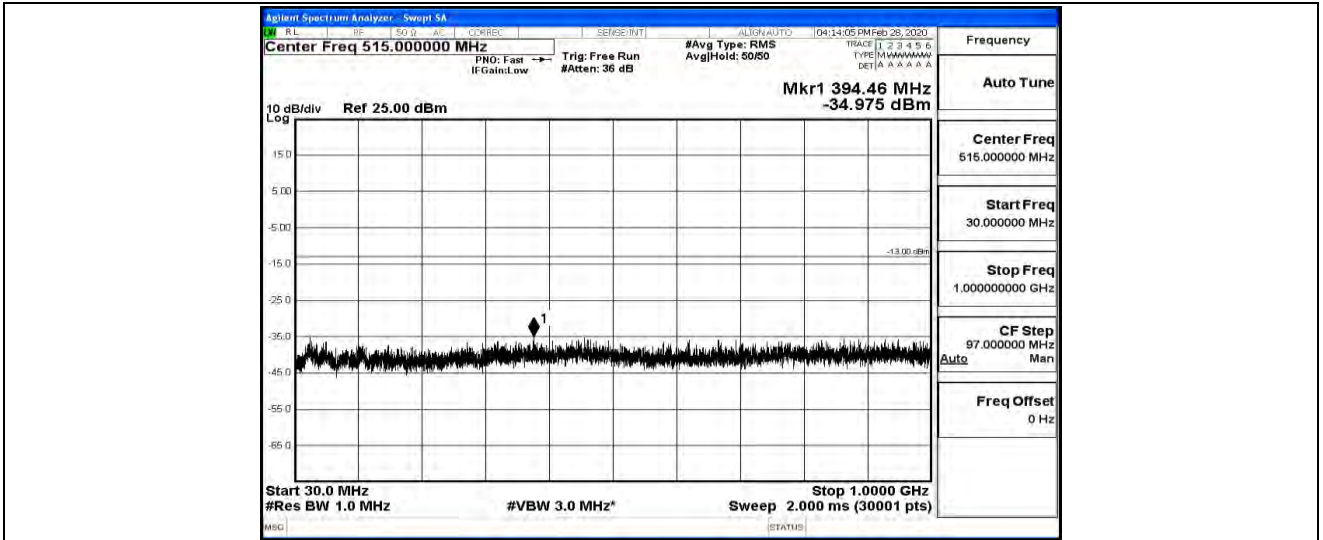

Band25-20MHz-16QAM-26140-1RB#0-Range3:30~1000MHz

Band25-20MHz-16QAM-26140-1RB#0-Range4:1000~5000MHz