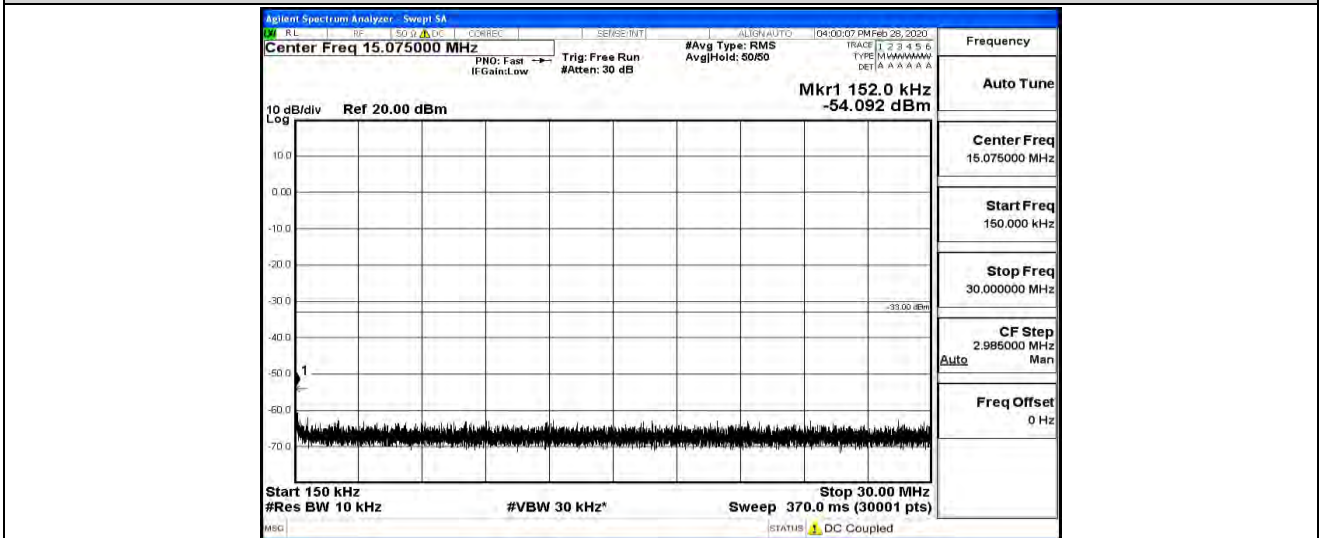

Band25-15MHz-QPSK-26115-1RB#0-Range5:5000~12000MHz

Band25-15MHz-QPSK-26115-1RB#0-Range6:12000~26500MHz

Band25-15MHz-QPSK-26365-1RB#0-Range1:0.009~0.15MHz

Band25-15MHz-QPSK-26365-1RB#0-Range2:0.15~30MHz

Band25-15MHz-QPSK-26365-1RB#0-Range3:30~1000MHz