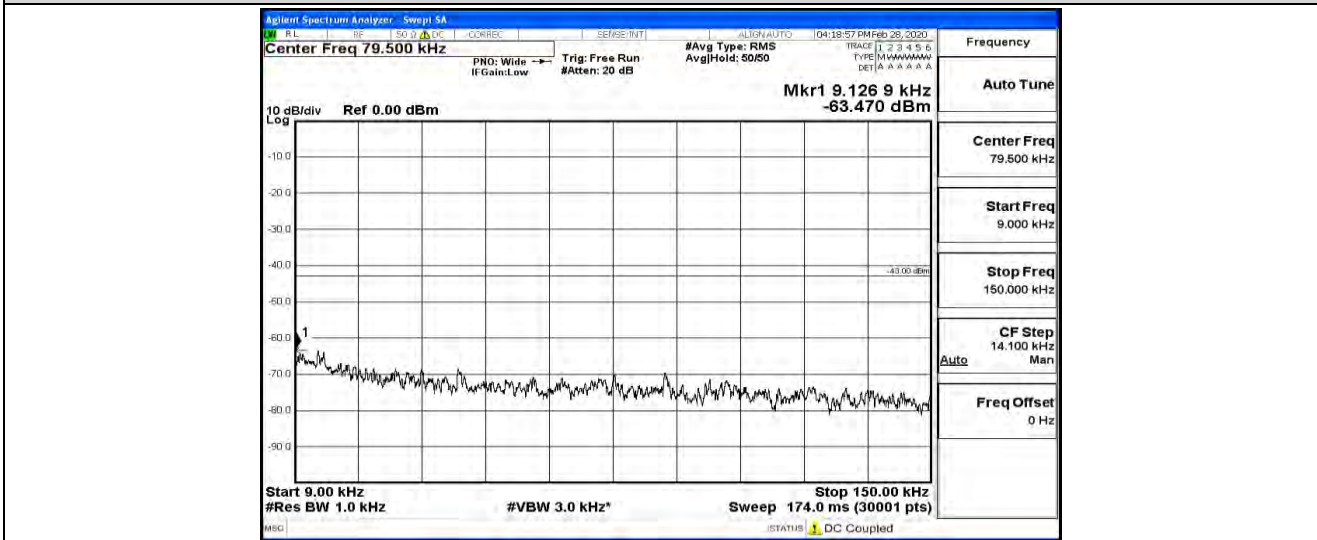

Band25-20MHz-16QAM-26365-1RB#0-Range1:0.009~0.15MHz

Band25-20MHz-16QAM-26365-1RB#0-Range2:0.15~30MHz