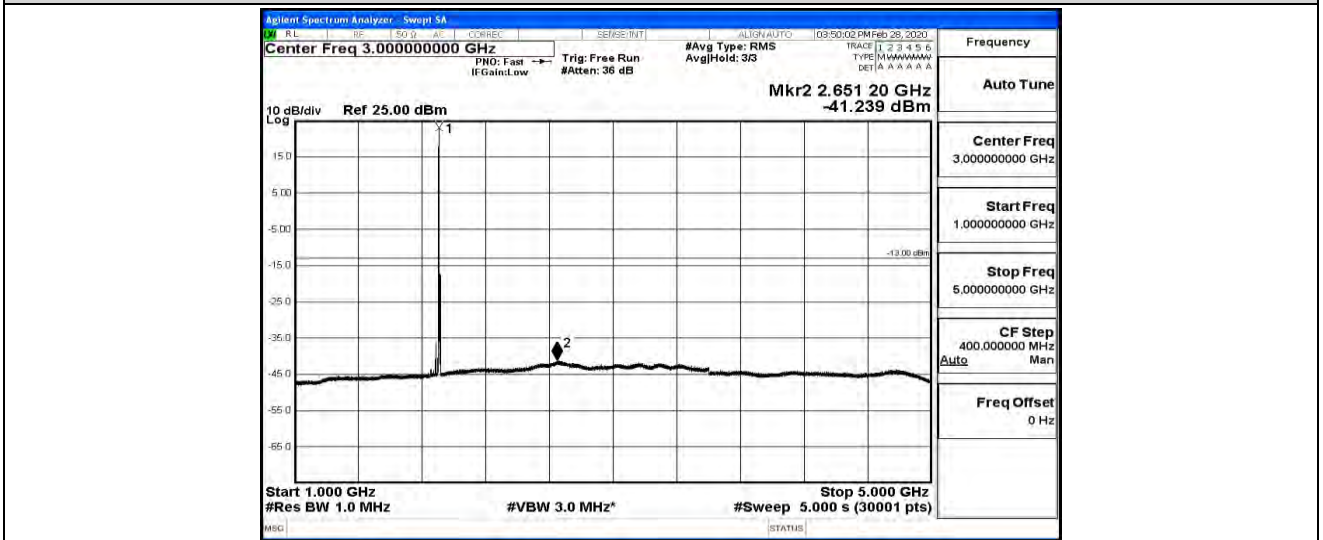

Band25-10MHz-QPSK-26640-1RB#0-Range1:0.009~0.15MHz

Band25-10MHz-QPSK-26640-1RB#0-Range2:0.15~30MHz

Band25-10MHz-QPSK-26640-1RB#0-Range3:30~1000MHz

Band25-10MHz-QPSK-26640-1RB#0-Range4:1000~5000MHz

Band25-10MHz-QPSK-26640-1RB#0-Range5:5000~12000MHz