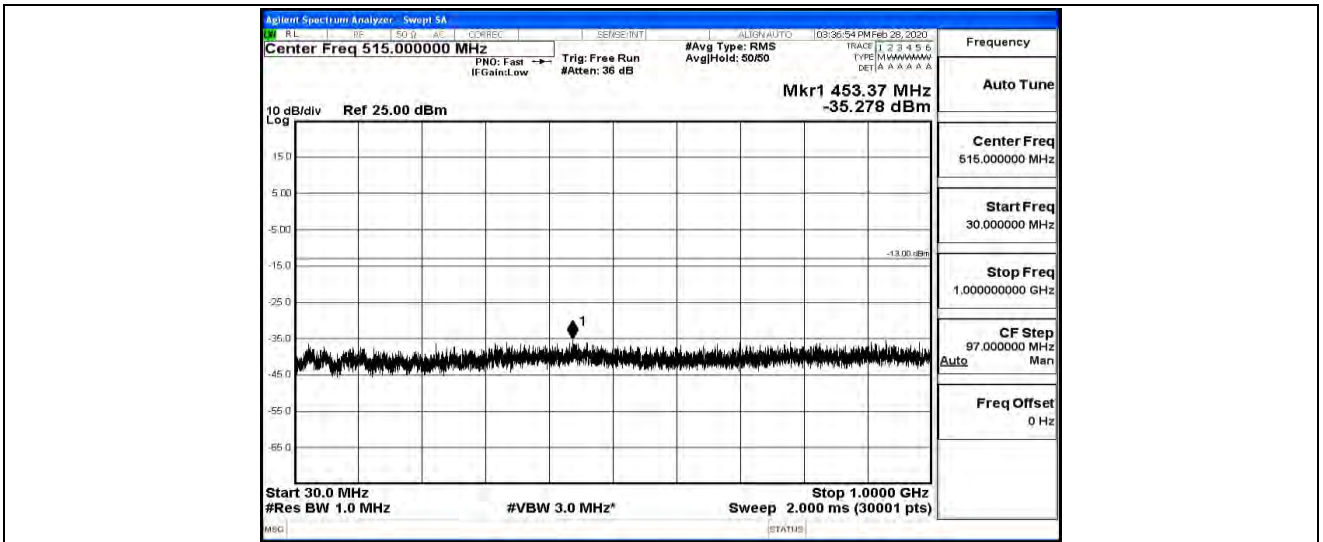

Band25-5MHz-16QAM-26365-1RB#0-Range6:12000~26500MHz

Band25-5MHz-16QAM-26665-1RB#0-Range1:0.009~0.15MHz

Band25-5MHz-16QAM-26665-1RB#0-Range2:0.15~30MHz

Band25-5MHz-16QAM-26665-1RB#0-Range3:30~1000MHz

Band25-5MHz-16QAM-26665-1RB#0-Range4:1000~5000MHz