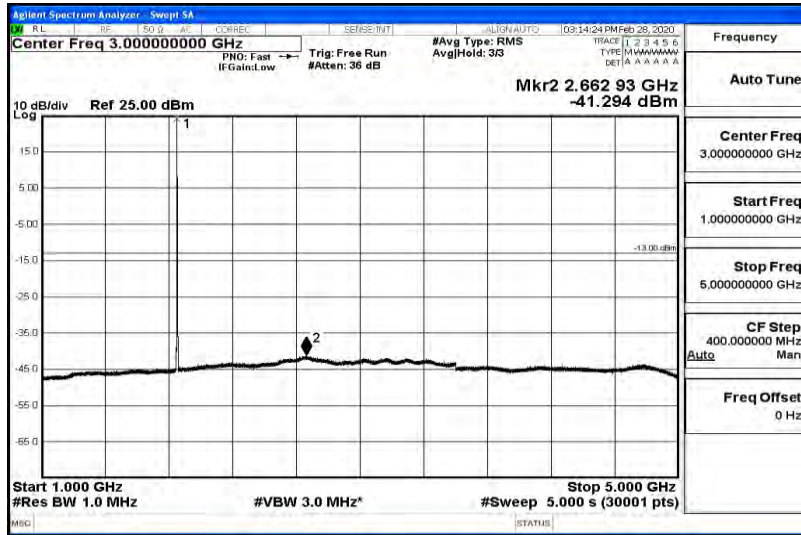

Band25-3MHz-16QAM-26055-1RB#0-Range4:1000~5000MHz

Band25-3MHz-16QAM-26055-1RB#0-Range5:5000~12000MHz