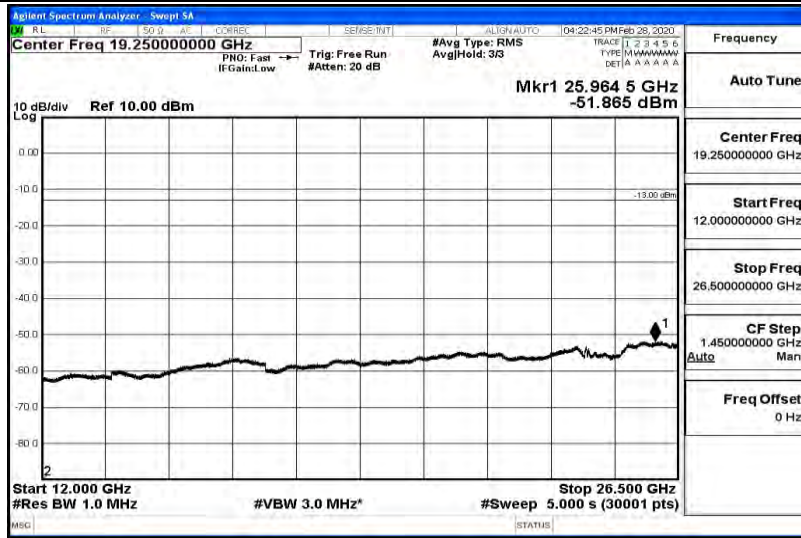

Band25-20MHz-QPSK-26590-1RB#0-Range6:12000~26500MHz

Band25-20MHz-16QAM-26140-1RB#0-Range1:0.009~0.15MHz