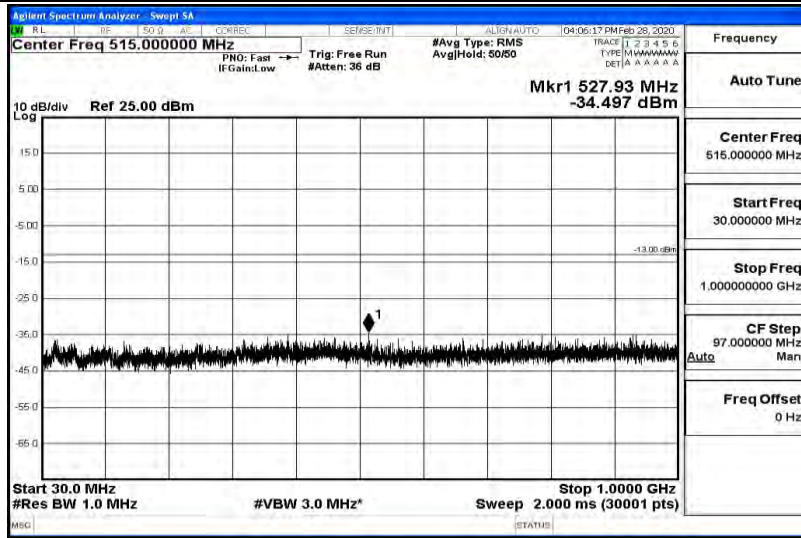

Band25-15MHz-16QAM-26615-1RB#0-Range3:30~1000MHz

Band25-15MHz-16QAM-26615-1RB#0-Range4:1000~5000MHz