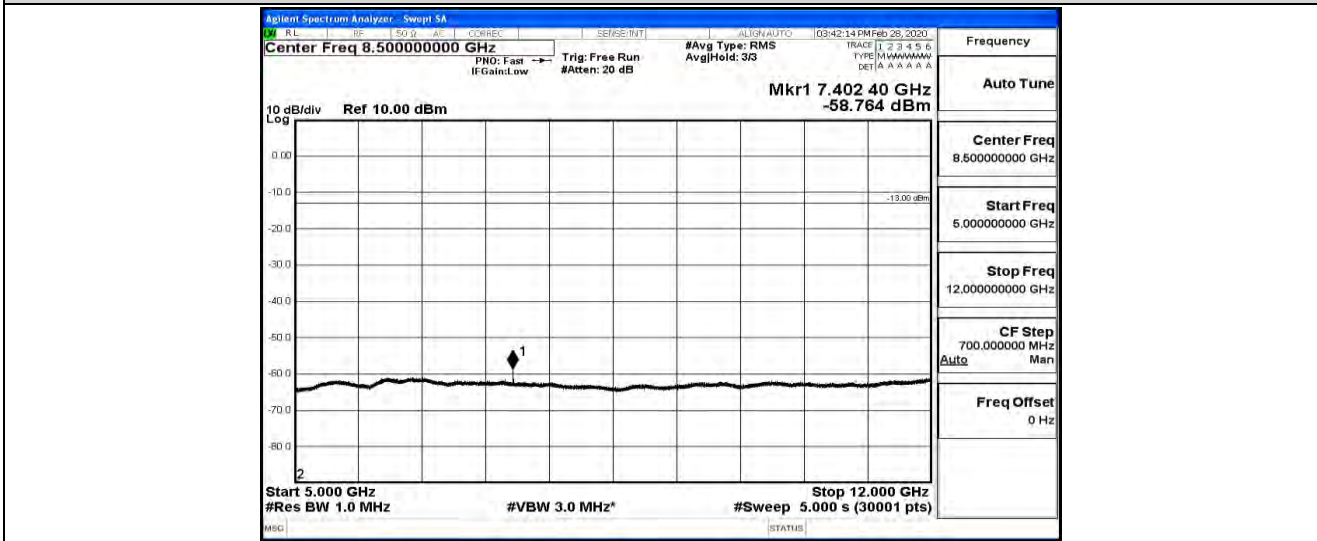

Band25-10MHz-QPSK-26090-1RB#0-Range5:5000~12000MHz

Band25-10MHz-QPSK-26090-1RB#0-Range6:12000~26500MHz