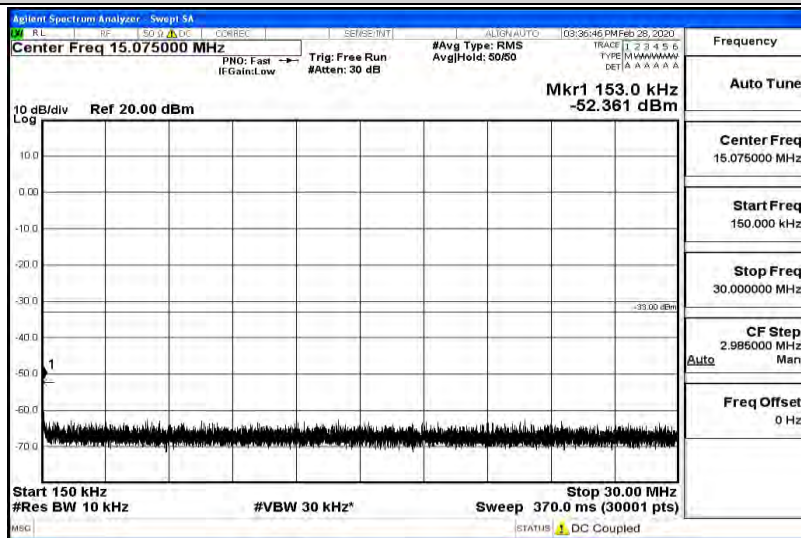

Band25-5MHz-16QAM-26665-1RB#0-Range2:0.15~30MHz

Band25-5MHz-16QAM-26665-1RB#0-Range3:30~1000MHz