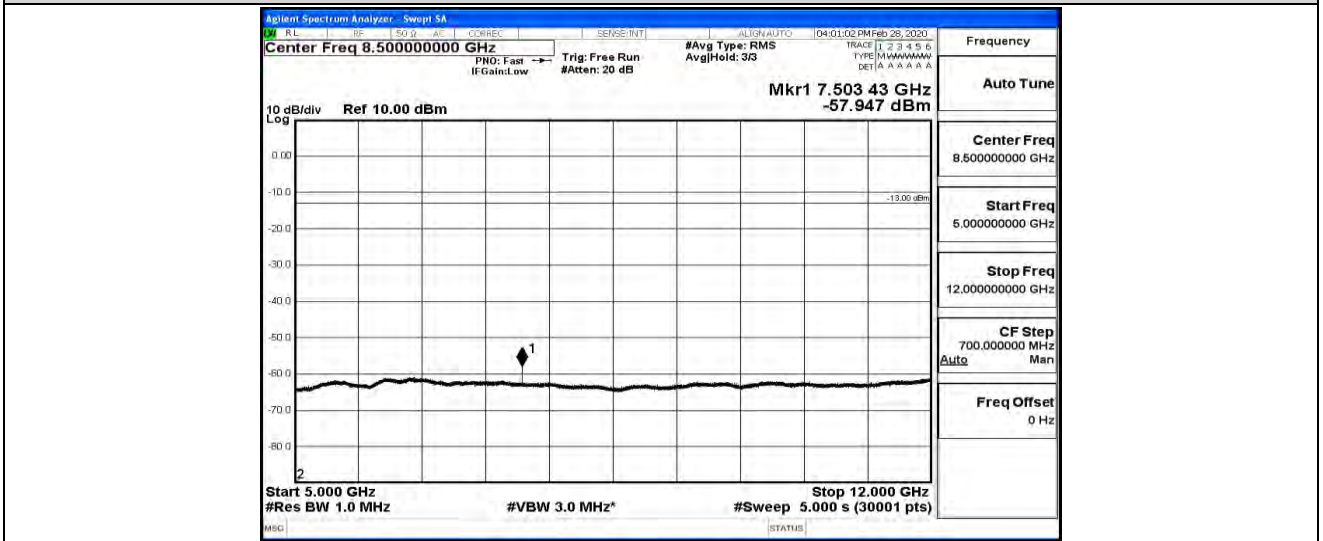

Band25-15MHz-QPSK-26365-1RB#0-Range5:5000~12000MHz

Band25-15MHz-QPSK-26365-1RB#0-Range6:12000~26500MHz