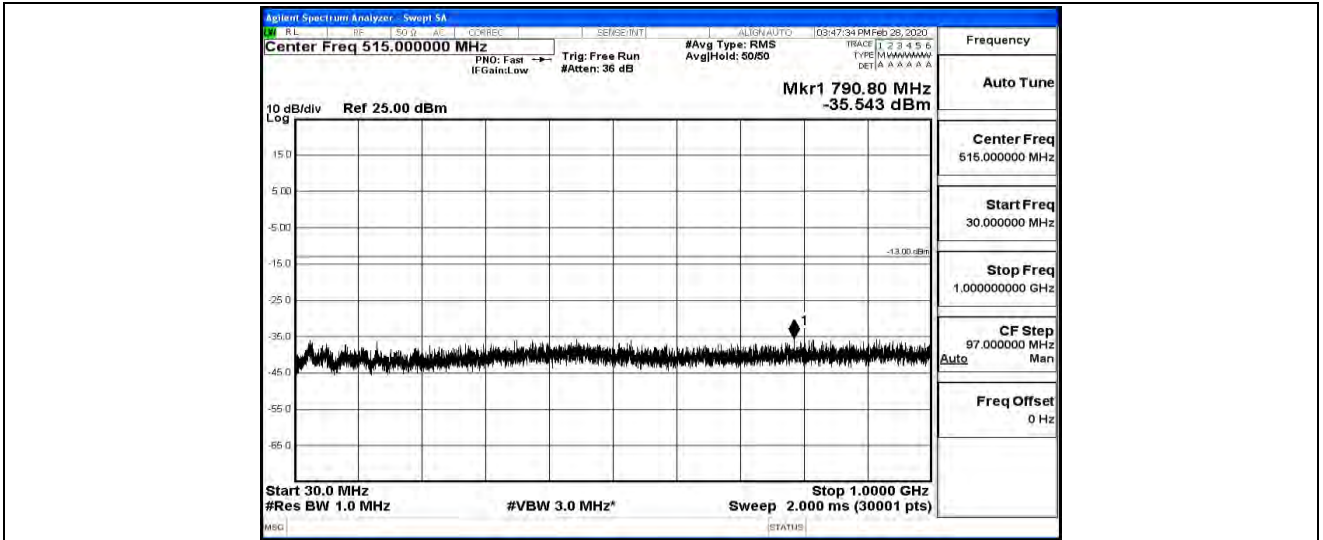

Band25-10MHz-16QAM-26365-1RB#0-Range3:30~1000MHz

Band25-10MHz-16QAM-26365-1RB#0-Range4:1000~5000MHz