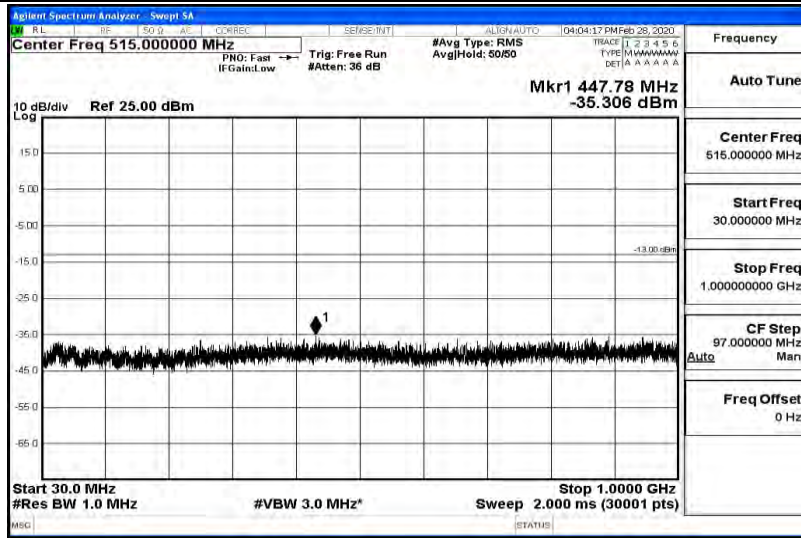

Band25-15MHz-QPSK-26615-1RB#0-Range3:30~1000MHz

Band25-15MHz-QPSK-26615-1RB#0-Range4:1000~5000MHz