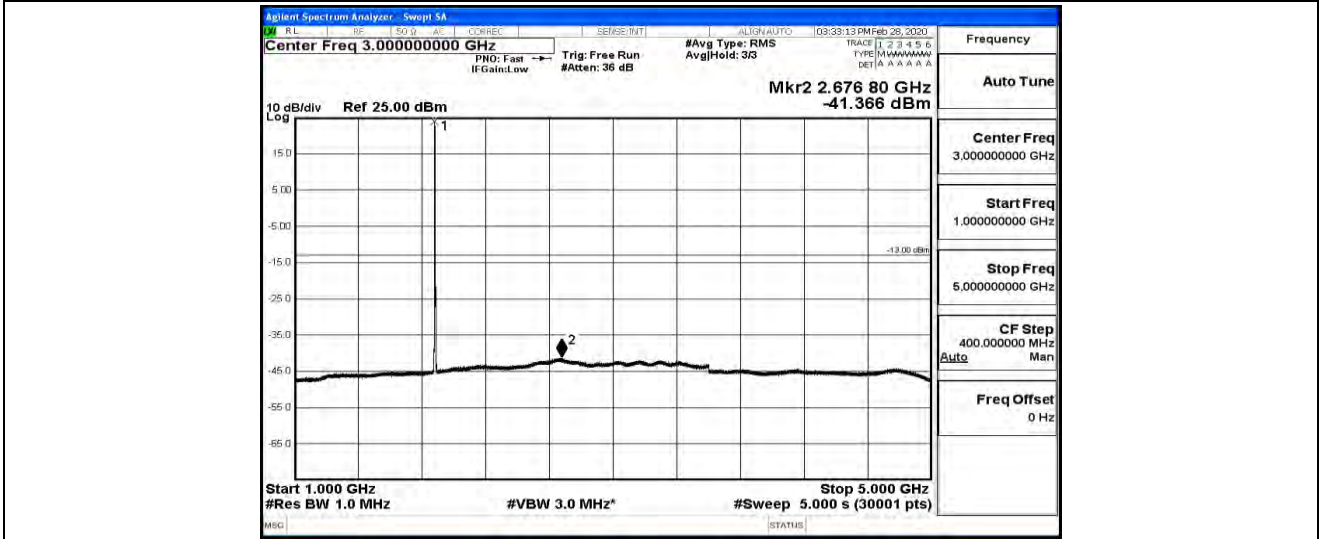

Band25-5MHz-16QAM-26365-1RB#0-Range1:0.009~0.15MHz

Band25-5MHz-16QAM-26365-1RB#0-Range2:0.15~30MHz

Band25-5MHz-16QAM-26365-1RB#0-Range3:30~1000MHz

Band25-5MHz-16QAM-26365-1RB#0-Range4:1000~5000MHz

Band25-5MHz-16QAM-26365-1RB#0-Range5:5000~12000MHz