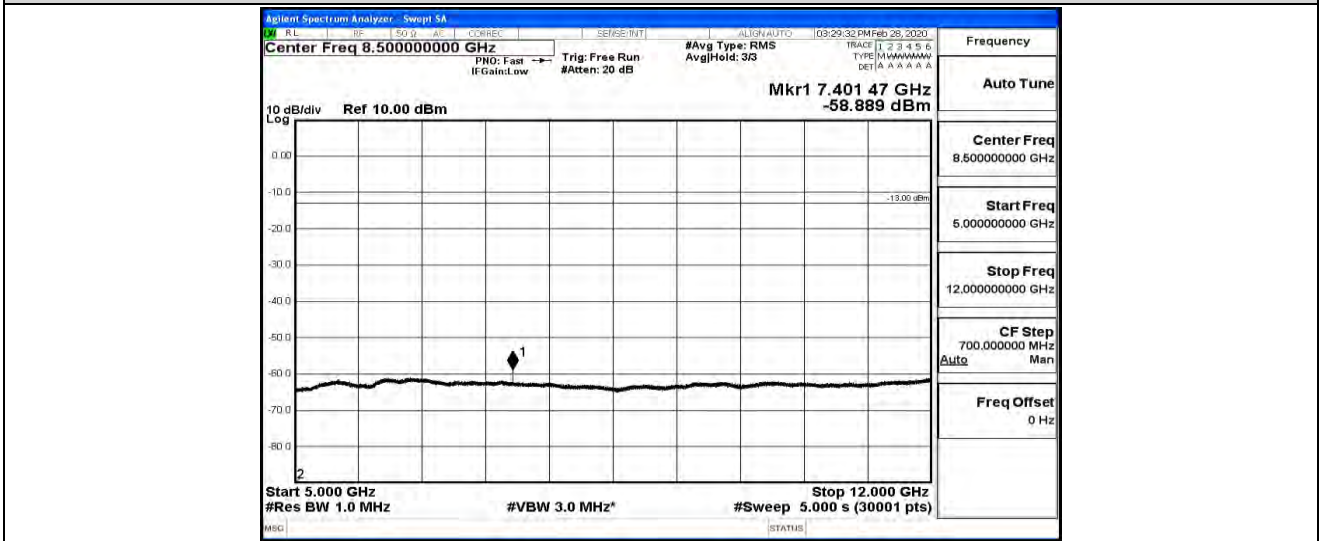

Band25-5MHz-16QAM-26065-1RB#0-Range2:0.15~30MHz

Band25-5MHz-16QAM-26065-1RB#0-Range3:30~1000MHz

Band25-5MHz-16QAM-26065-1RB#0-Range4:1000~5000MHz

Band25-5MHz-16QAM-26065-1RB#0-Range5:5000~12000MHz

Band25-5MHz-16QAM-26065-1RB#0-Range6:12000~26500MHz