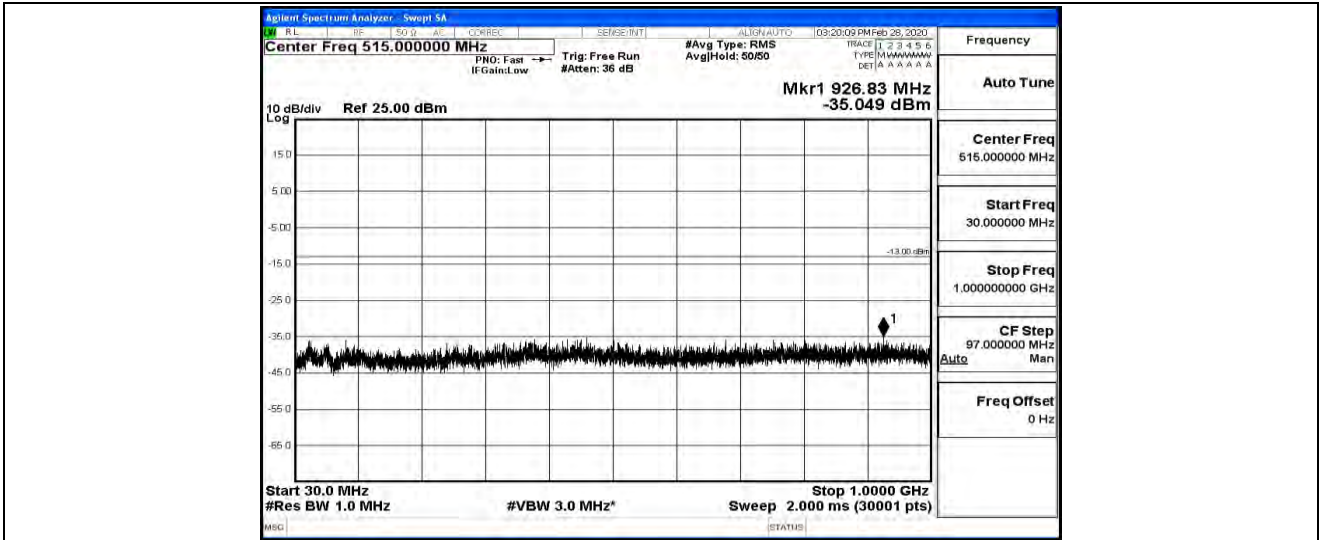

Band25-3MHz-QPSK-26365-1RB#0-Range5:5000~12000MHz

Band25-3MHz-QPSK-26365-1RB#0-Range6:12000~26500MHz

Band25-3MHz-QPSK-26675-1RB#0-Range1:0.009~0.15MHz

Band25-3MHz-QPSK-26675-1RB#0-Range2:0.15~30MHz

Band25-3MHz-QPSK-26675-1RB#0-Range3:30~1000MHz