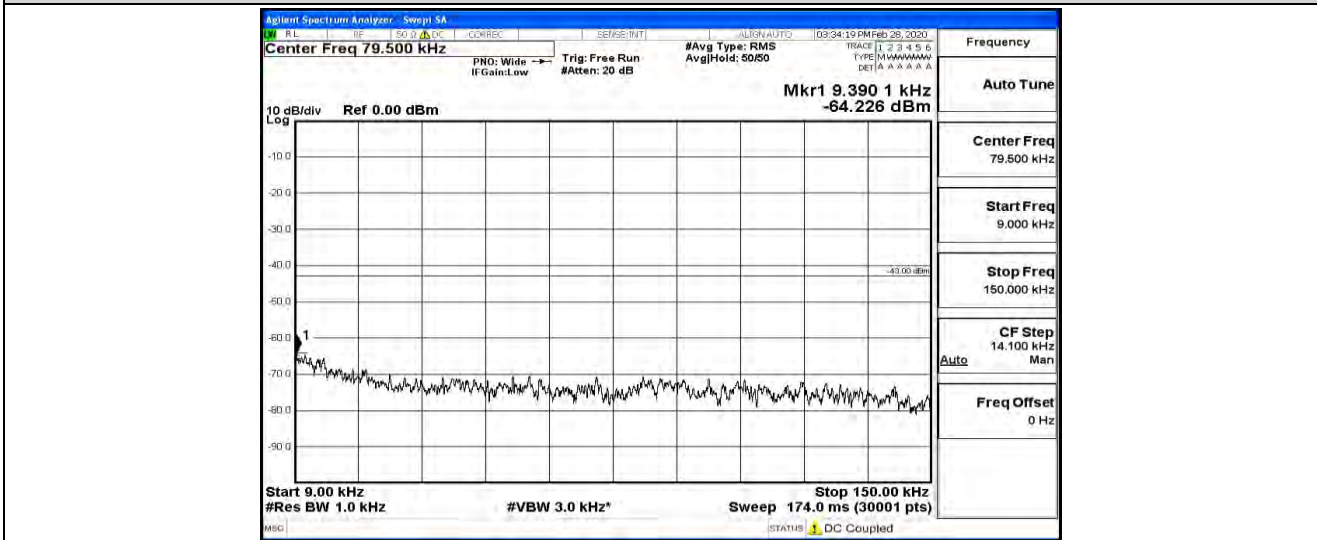

Band25-5MHz-QPSK-26365-1RB#0-Range4:1000~5000MHz

Band25-5MHz-QPSK-26365-1RB#0-Range5:5000~12000MHz

Band25-5MHz-QPSK-26365-1RB#0-Range6:12000~26500MHz

Band25-5MHz-QPSK-26665-1RB#0-Range1:0.009~0.15MHz

Band25-5MHz-QPSK-26665-1RB#0-Range2:0.15~30MHz