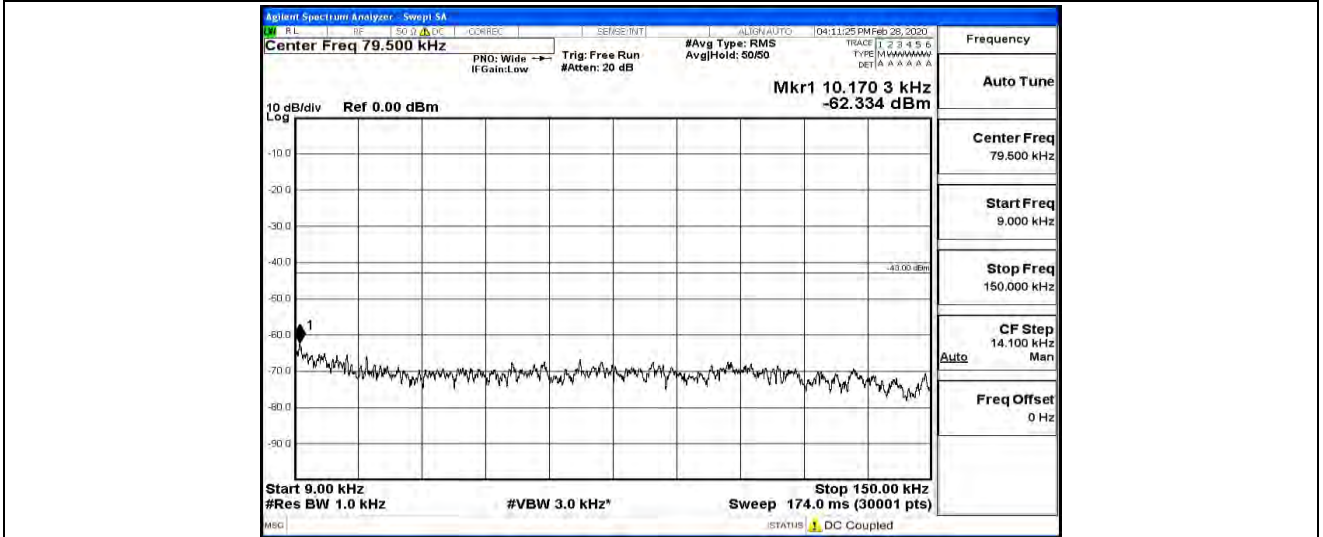

Band25-20MHz-QPSK-26140-1RB#0-Range1:0.009~0.15MHz

Band25-20MHz-QPSK-26140-1RB#0-Range2:0.15~30MHz