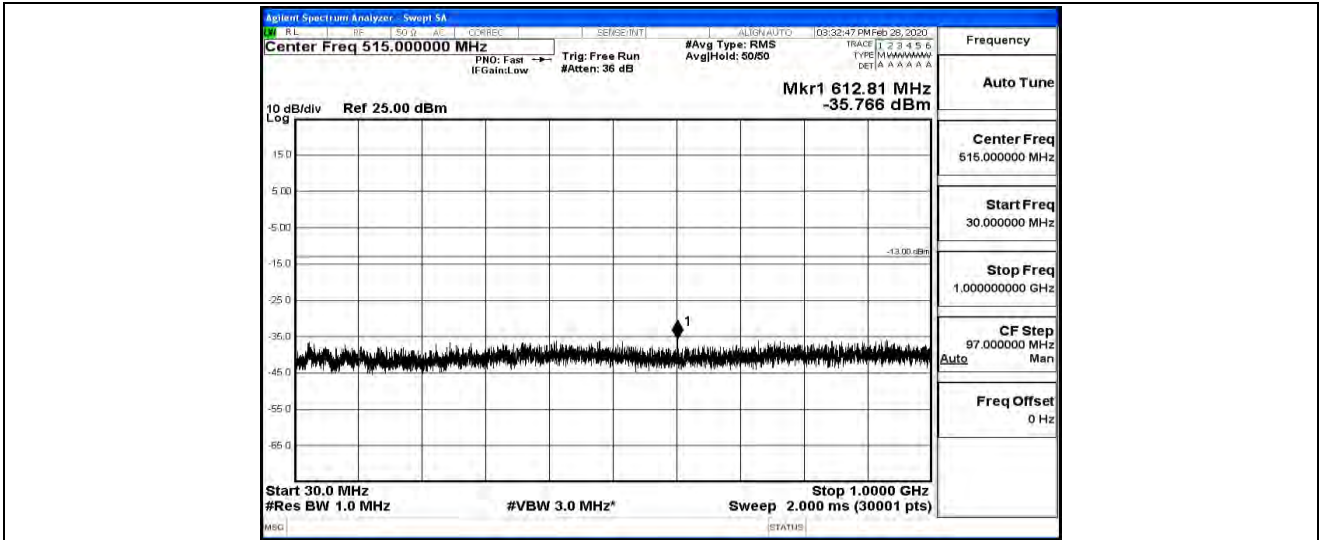

Band25-5MHz-16QAM-26365-1RB#0-Range3:30~1000MHz

Band25-5MHz-16QAM-26365-1RB#0-Range4:1000~5000MHz