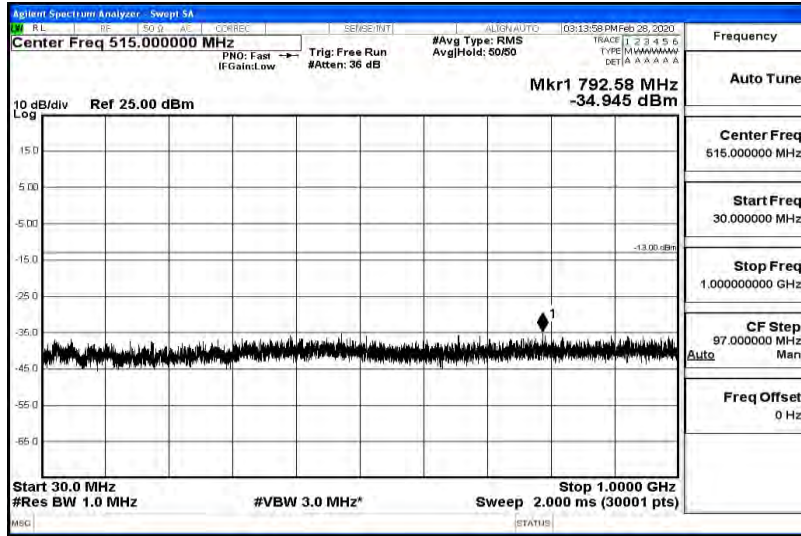

Band25-3MHz-16QAM-26055-1RB#0-Range3:30~1000MHz

Band25-3MHz-16QAM-26055-1RB#0-Range4:1000~5000MHz