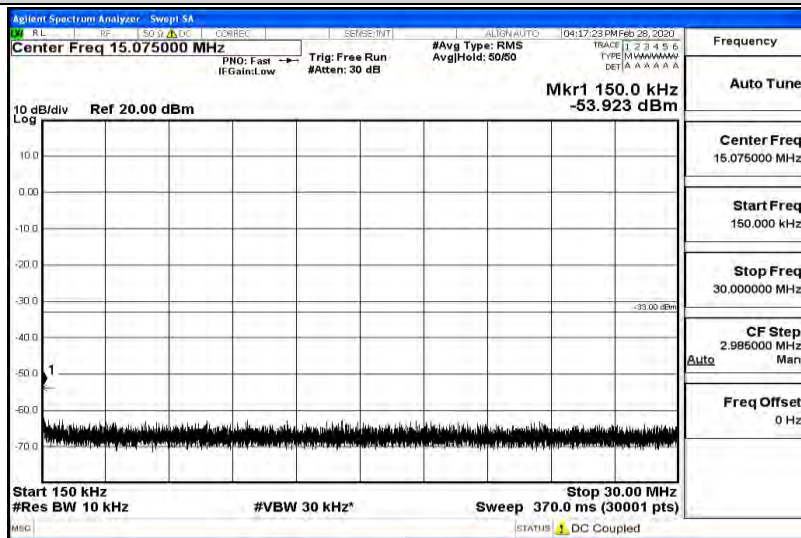

Band25-20MHz-QPSK-26365-1RB#0-Range2:0.15~30MHz

Band25-20MHz-QPSK-26365-1RB#0-Range3:30~1000MHz