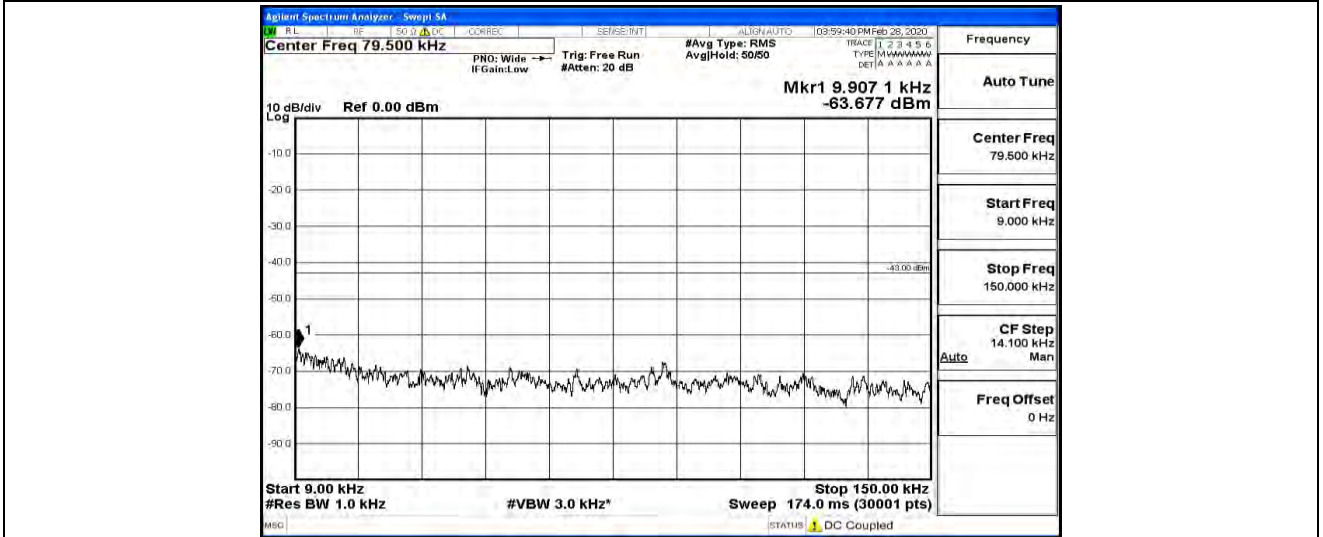

Band25-15MHz-QPSK-26365-1RB#0-Range1:0.009~0.15MHz

Band25-15MHz-QPSK-26365-1RB#0-Range2:0.15~30MHz