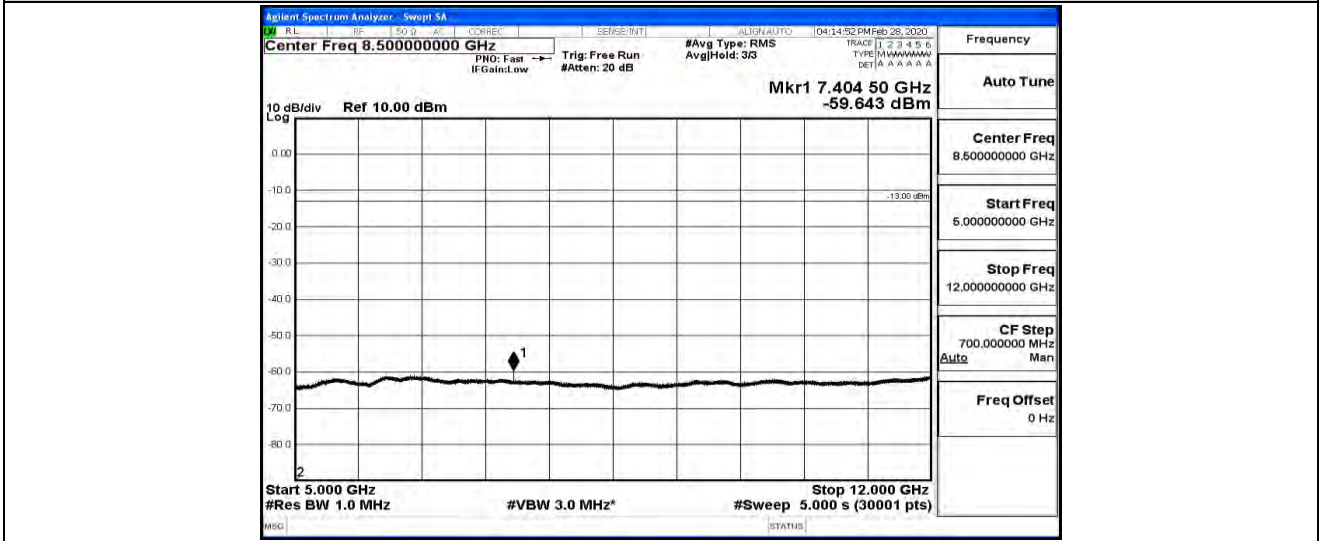

Band25-20MHz-16QAM-26140-1RB#0-Range2:0.15~30MHz

Band25-20MHz-16QAM-26140-1RB#0-Range3:30~1000MHz

Band25-20MHz-16QAM-26140-1RB#0-Range4:1000~5000MHz

Band25-20MHz-16QAM-26140-1RB#0-Range5:5000~12000MHz

Band25-20MHz-16QAM-26140-1RB#0-Range6:12000~26500MHz