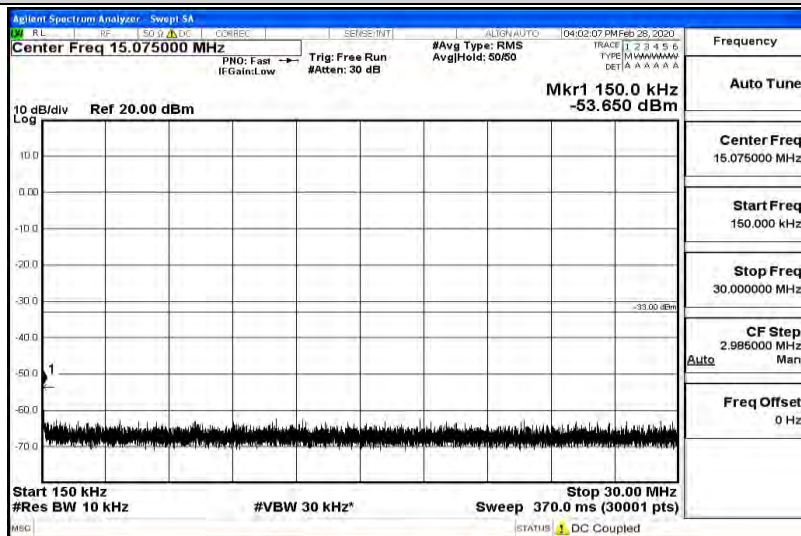

Band25-15MHz-16QAM-26115-1RB#0-Range6:12000~26500MHz

Band25-15MHz-16QAM-26365-1RB#0-Range1:0.009~0.15MHz

Band25-15MHz-16QAM-26365-1RB#0-Range2:0.15~30MHz

Band25-15MHz-16QAM-26365-1RB#0-Range3:30~1000MHz

Band25-15MHz-16QAM-26365-1RB#0-Range4:1000~5000MHz