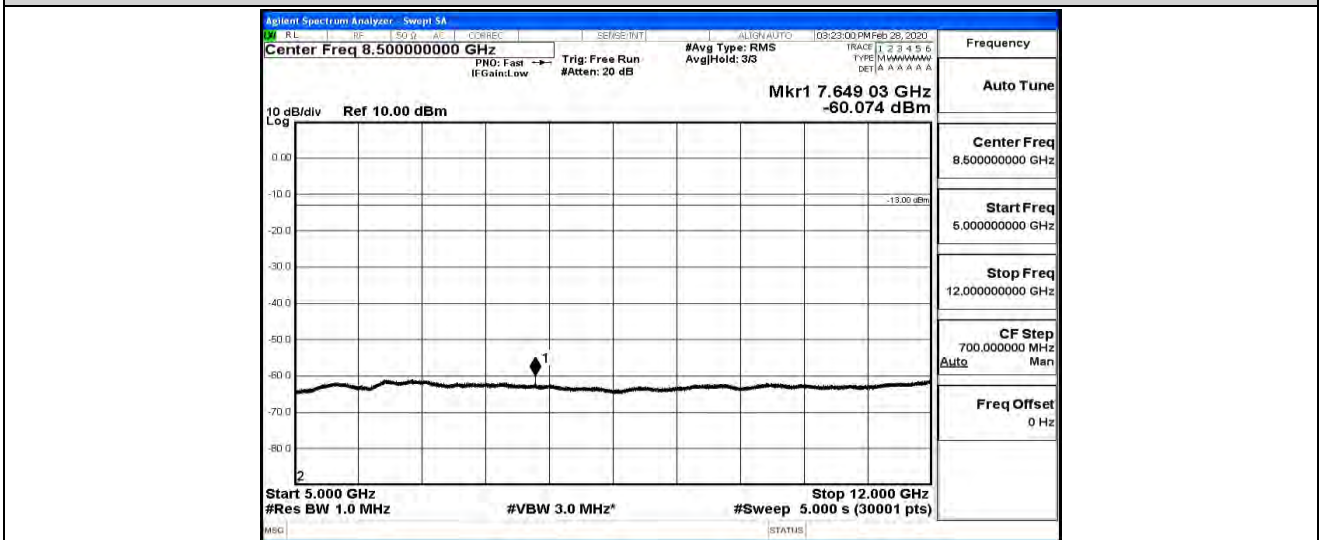

Band25-3MHz-16QAM-26675-1RB#0-Range1:0.009~0.15MHz

Band25-3MHz-16QAM-26675-1RB#0-Range2:0.15~30MHz

Band25-3MHz-16QAM-26675-1RB#0-Range3:30~1000MHz

Band25-3MHz-16QAM-26675-1RB#0-Range4:1000~5000MHz

Band25-3MHz-16QAM-26675-1RB#0-Range5:5000~12000MHz