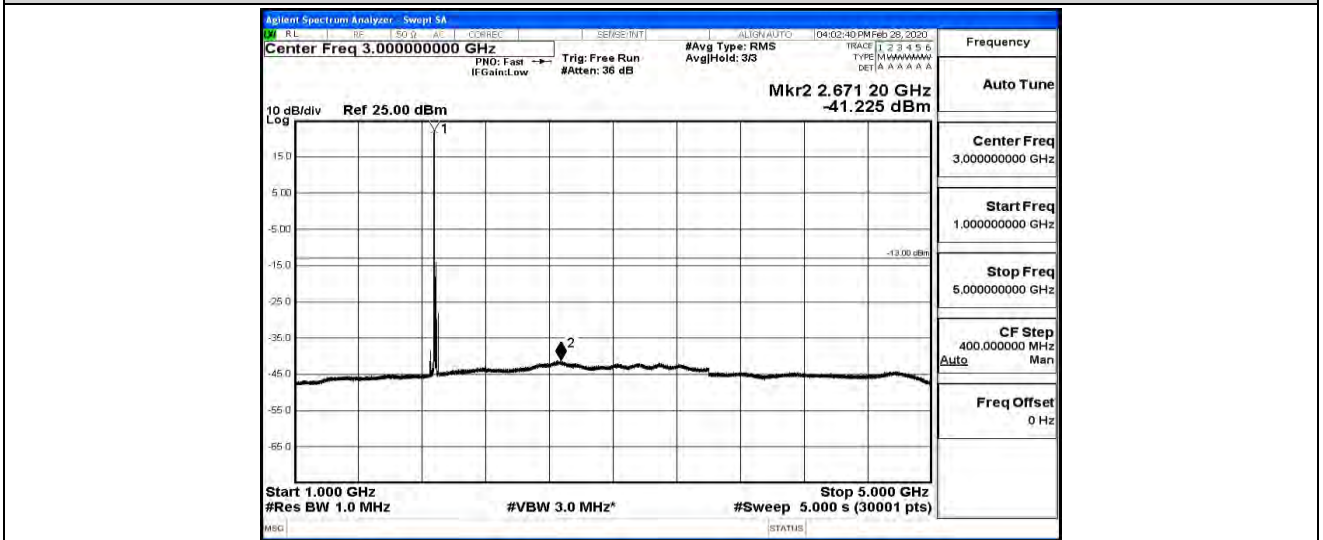

Band25-15MHz-16QAM-26115-1RB#0-Range6:12000~26500MHz

Band25-15MHz-16QAM-26365-1RB#0-Range1:0.009~0.15MHz

Band25-15MHz-16QAM-26365-1RB#0-Range2:0.15~30MHz

Band25-15MHz-16QAM-26365-1RB#0-Range3:30~1000MHz

Band25-15MHz-16QAM-26365-1RB#0-Range4:1000~5000MHz