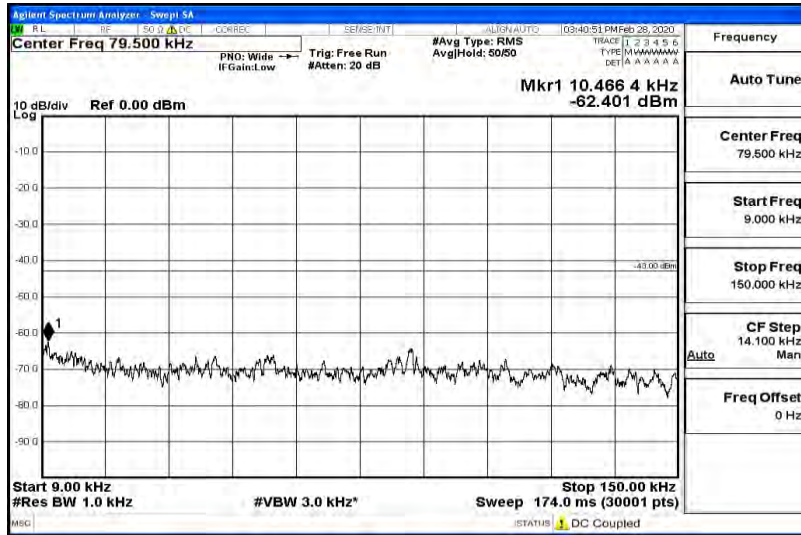

Band25-10MHz-QPSK-26090-1RB#0-Range1:0.009~0.15MHz

Band25-10MHz-QPSK-26090-1RB#0-Range2:0.15~30MHz