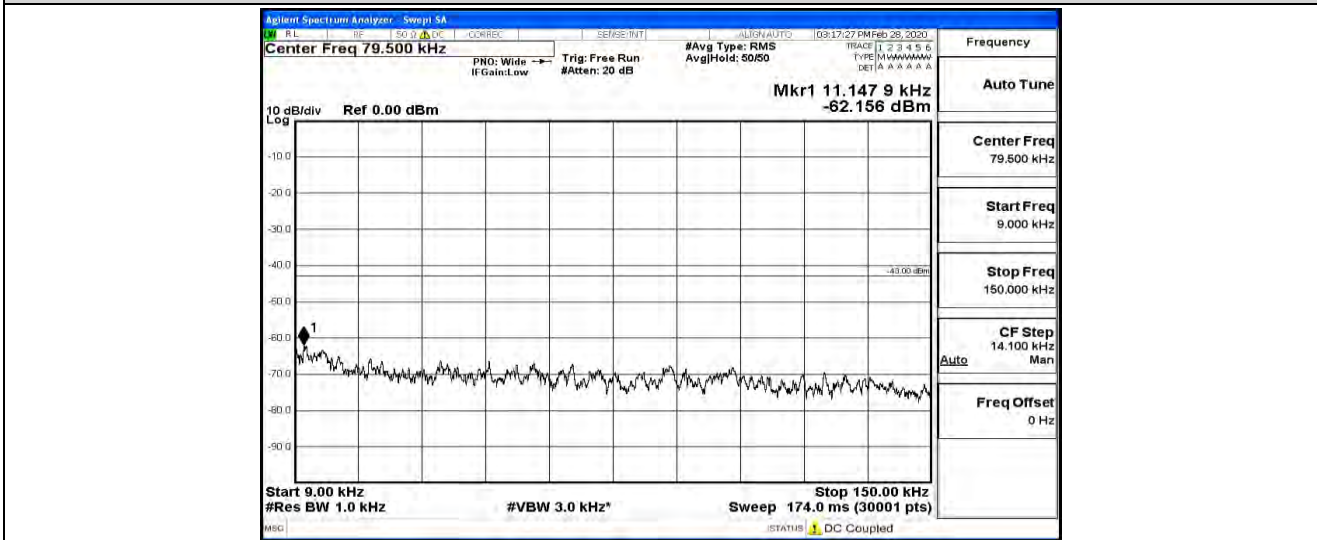

Band25-3MHz-16QAM-26055-1RB#0-Range3:30~1000MHz

Band25-3MHz-16QAM-26055-1RB#0-Range4:1000~5000MHz

Band25-3MHz-16QAM-26055-1RB#0-Range5:5000~12000MHz

Band25-3MHz-16QAM-26055-1RB#0-Range6:12000~26500MHz

Band25-3MHz-16QAM-26365-1RB#0-Range1:0.009~0.15MHz