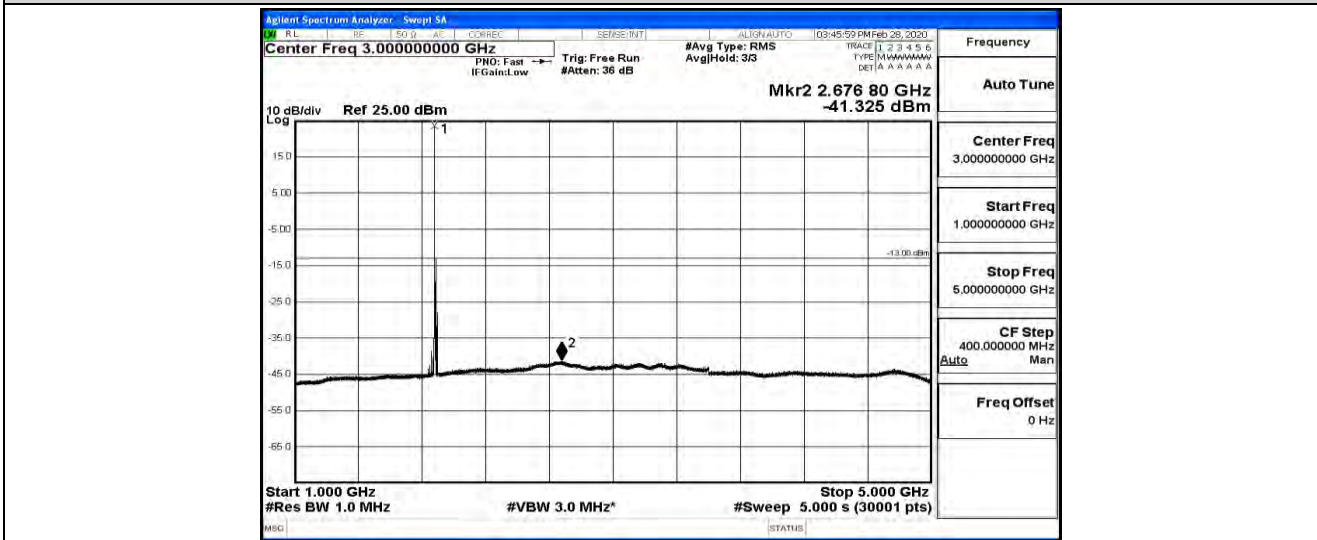

Band25-10MHz-QPSK-26365-1RB#0-Range4:1000~5000MHz

Band25-10MHz-QPSK-26365-1RB#0-Range5:5000~12000MHz