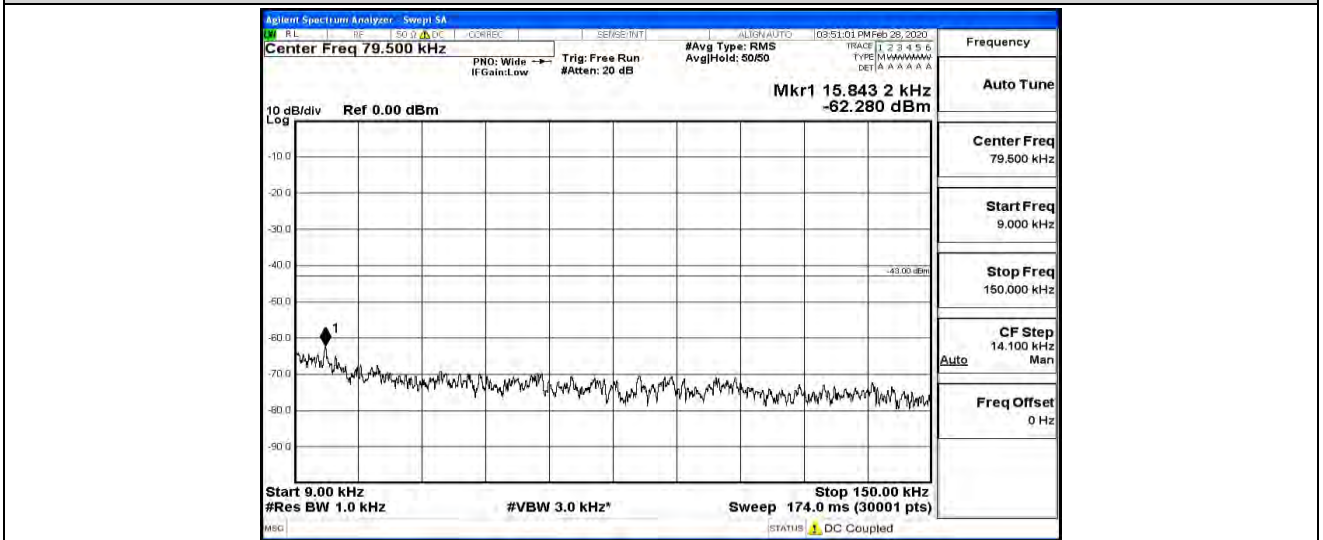

Band25-10MHz-16QAM-26640-1RB#0-Range1:0.009~0.15MHz

Band25-10MHz-16QAM-26640-1RB#0-Range2:0.15~30MHz