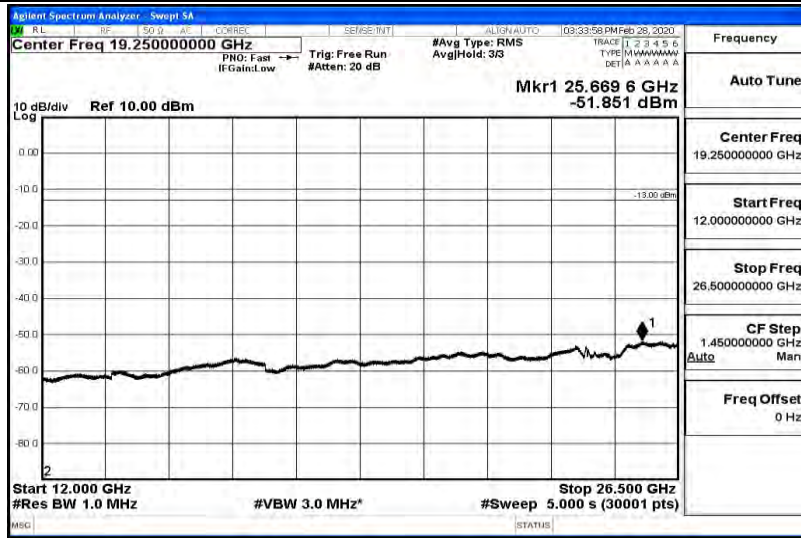

Band25-5MHz-16QAM-26365-1RB#0-Range6:12000~26500MHz

Band25-5MHz-16QAM-26665-1RB#0-Range1:0.009~0.15MHz