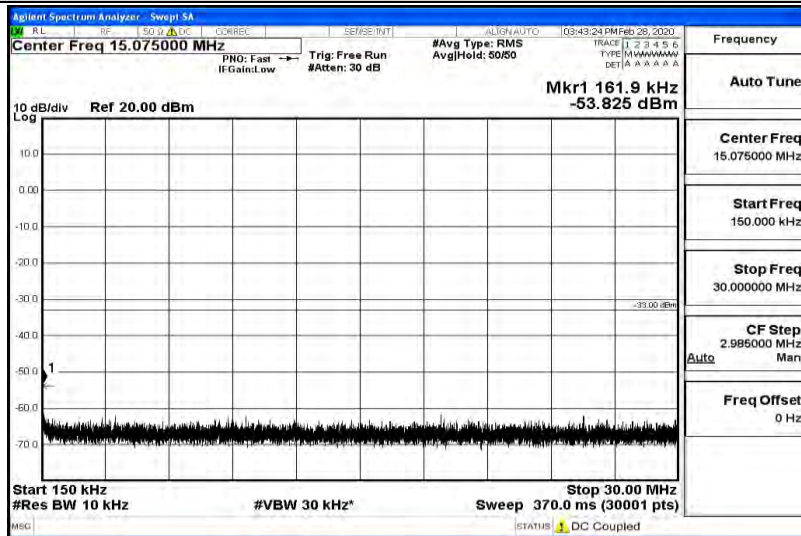

Band25-10MHz-16QAM-26090-1RB#0-Range2:0.15~30MHz

Band25-10MHz-16QAM-26090-1RB#0-Range3:30~1000MHz