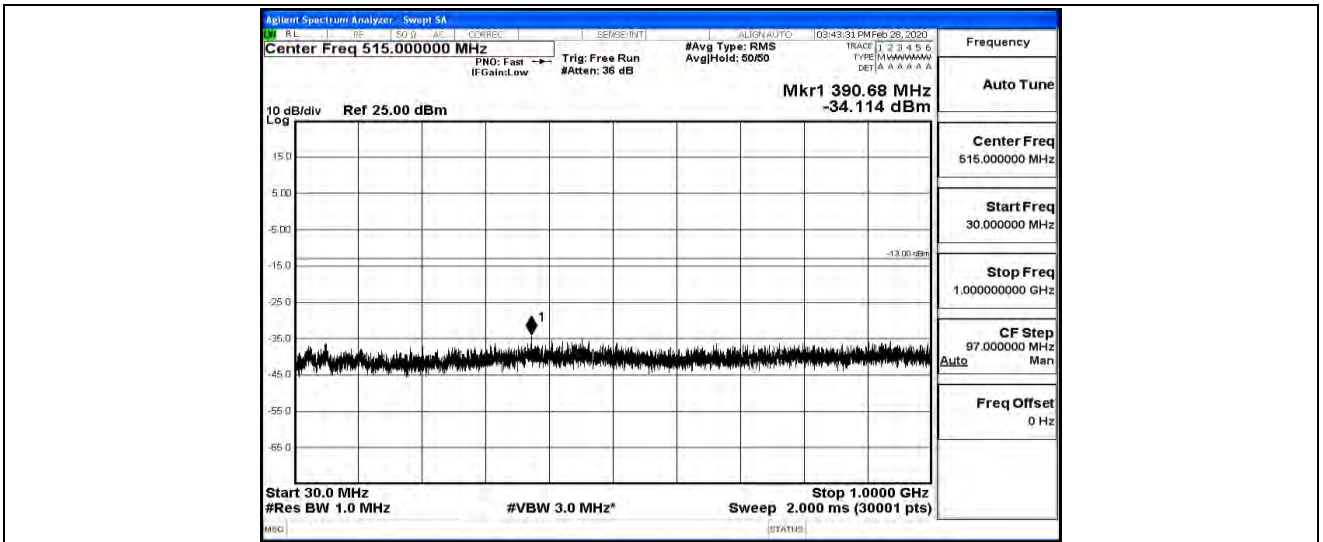

Band25-10MHz-QPSK-26640-1RB#0-Range6:12000~26500MHz

Band25-10MHz-16QAM-26090-1RB#0-Range1:0.009~0.15MHz

Band25-10MHz-16QAM-26090-1RB#0-Range2:0.15~30MHz

Band25-10MHz-16QAM-26090-1RB#0-Range3:30~1000MHz

Band25-10MHz-16QAM-26090-1RB#0-Range4:1000~5000MHz