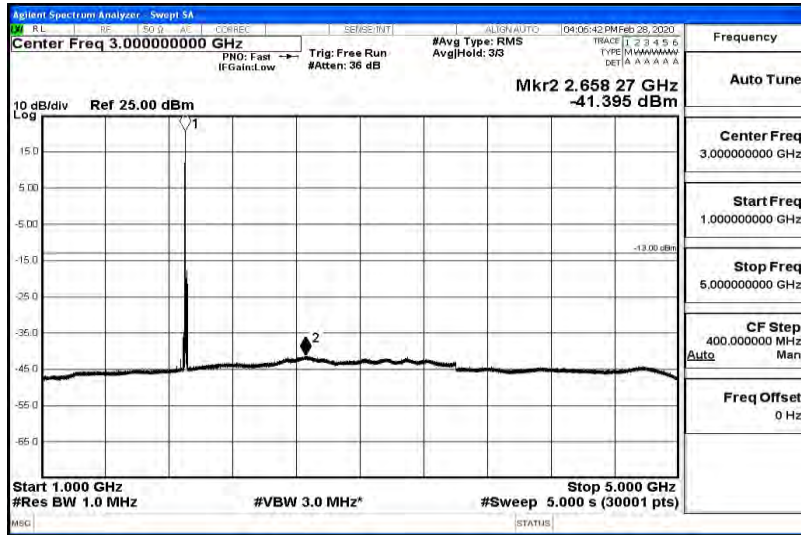

Band25-15MHz-16QAM-26615-1RB#0-Range4:1000~5000MHz

Band25-15MHz-16QAM-26615-1RB#0-Range5:5000~12000MHz