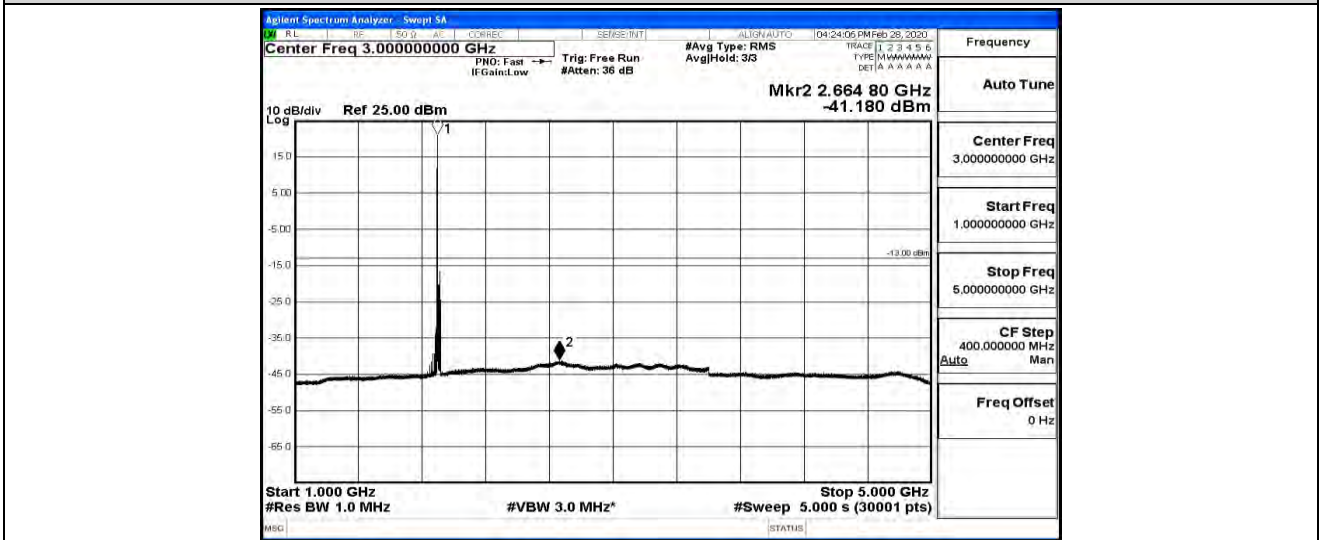

Band25-20MHz-16QAM-26365-1RB#0-Range6:12000~26500MHz

Band25-20MHz-16QAM-26590-1RB#0-Range1:0.009~0.15MHz

Band25-20MHz-16QAM-26590-1RB#0-Range2:0.15~30MHz

Band25-20MHz-16QAM-26590-1RB#0-Range3:30~1000MHz

Band25-20MHz-16QAM-26590-1RB#0-Range4:1000~5000MHz