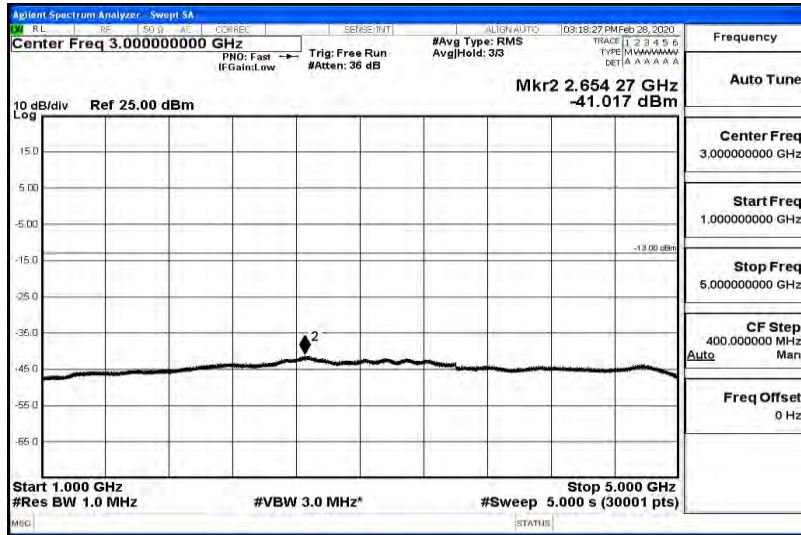

Band25-3MHz-16QAM-26365-1RB#0-Range4:1000~5000MHz

Band25-3MHz-16QAM-26365-1RB#0-Range5:5000~12000MHz