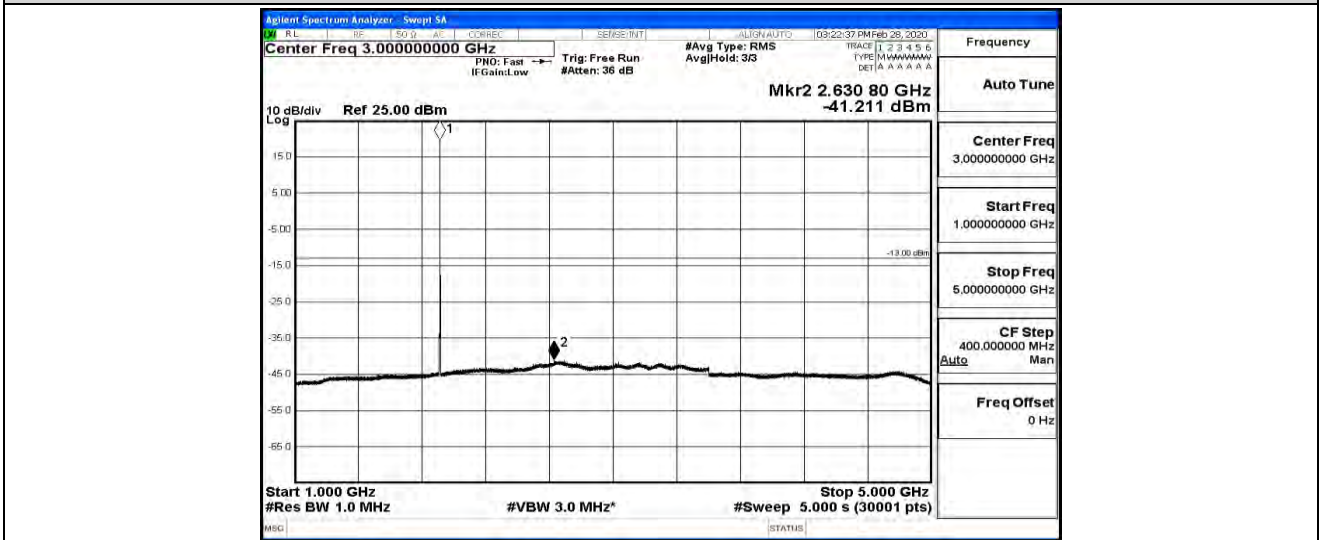

Band25-3MHz-16QAM-26675-1RB#0-Range1:0.009~0.15MHz

Band25-3MHz-16QAM-26675-1RB#0-Range2:0.15~30MHz

Band25-3MHz-16QAM-26675-1RB#0-Range3:30~1000MHz

Band25-3MHz-16QAM-26675-1RB#0-Range4:1000~5000MHz

Band25-3MHz-16QAM-26675-1RB#0-Range5:5000~12000MHz