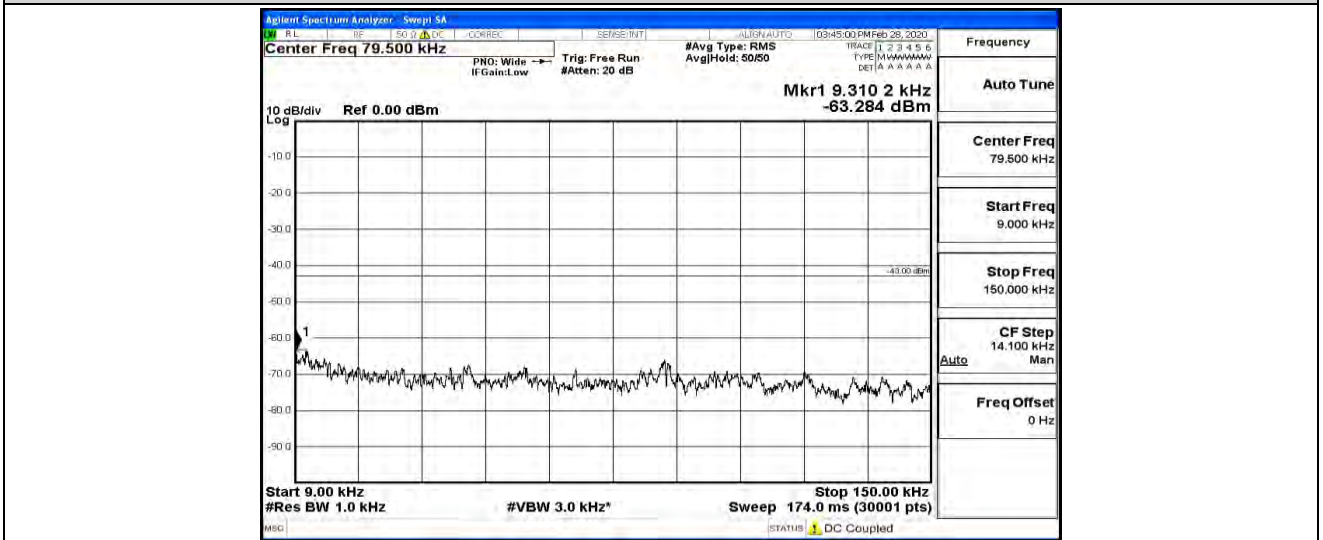

Band25-10MHz-QPSK-26090-1RB#0-Range4:1000~5000MHz

Band25-10MHz-QPSK-26090-1RB#0-Range5:5000~12000MHz

Band25-10MHz-QPSK-26090-1RB#0-Range6:12000~26500MHz

Band25-10MHz-QPSK-26365-1RB#0-Range1:0.009~0.15MHz