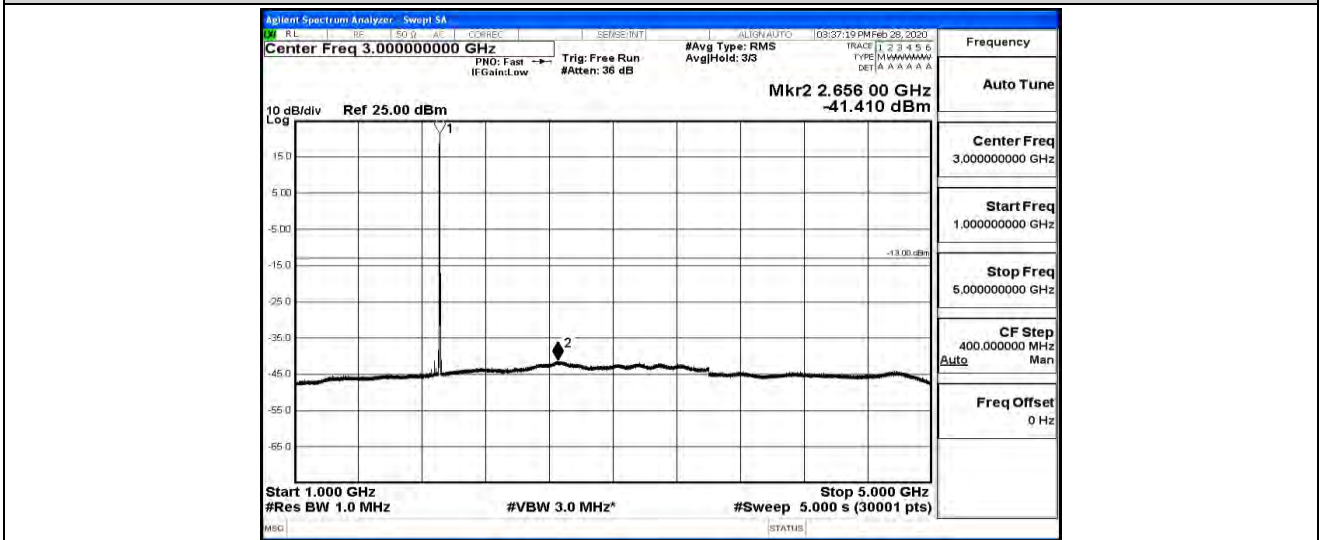

Band25-5MHz-16QAM-26365-1RB#0-Range6:12000~26500MHz

Band25-5MHz-16QAM-26665-1RB#0-Range1:0.009~0.15MHz

Band25-5MHz-16QAM-26665-1RB#0-Range2:0.15~30MHz

Band25-5MHz-16QAM-26665-1RB#0-Range3:30~1000MHz

Band25-5MHz-16QAM-26665-1RB#0-Range4:1000~5000MHz