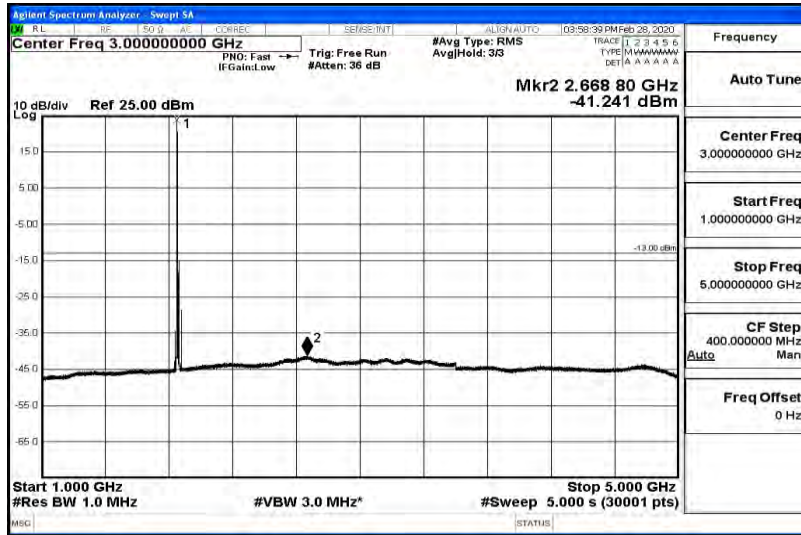

Band25-15MHz-16QAM-26115-1RB#0-Range1:0.009~0.15MHz

Band25-15MHz-16QAM-26115-1RB#0-Range2:0.15~30MHz

Band25-15MHz-16QAM-26115-1RB#0-Range3:30~1000MHz

Band25-15MHz-16QAM-26115-1RB#0-Range4:1000~5000MHz

Band25-15MHz-16QAM-26115-1RB#0-Range5:5000~12000MHz