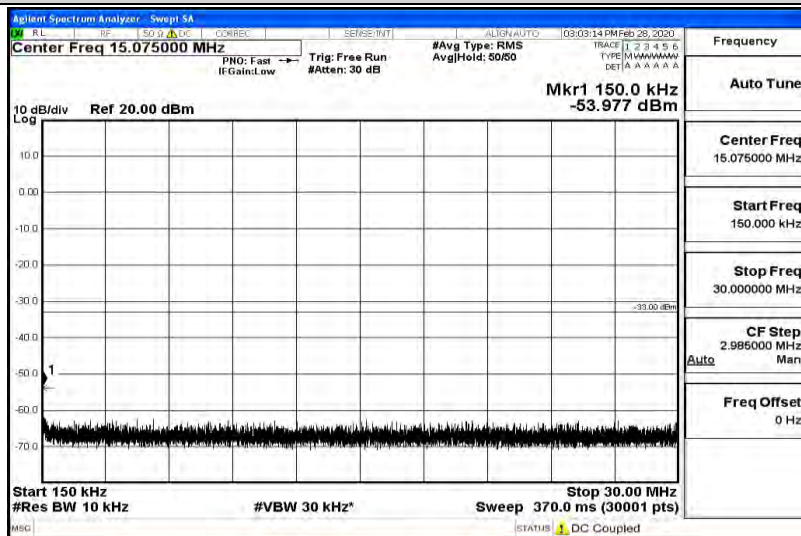

Band25-1.4MHz-16QAM-26365-1RB#0-Range1:0.009~0.15MHz

Band25-1.4MHz-16QAM-26365-1RB#0-Range2:0.15~30MHz

Band25-1.4MHz-16QAM-26365-1RB#0-Range3:30~1000MHz

Band25-1.4MHz-16QAM-26365-1RB#0-Range4:1000~5000MHz