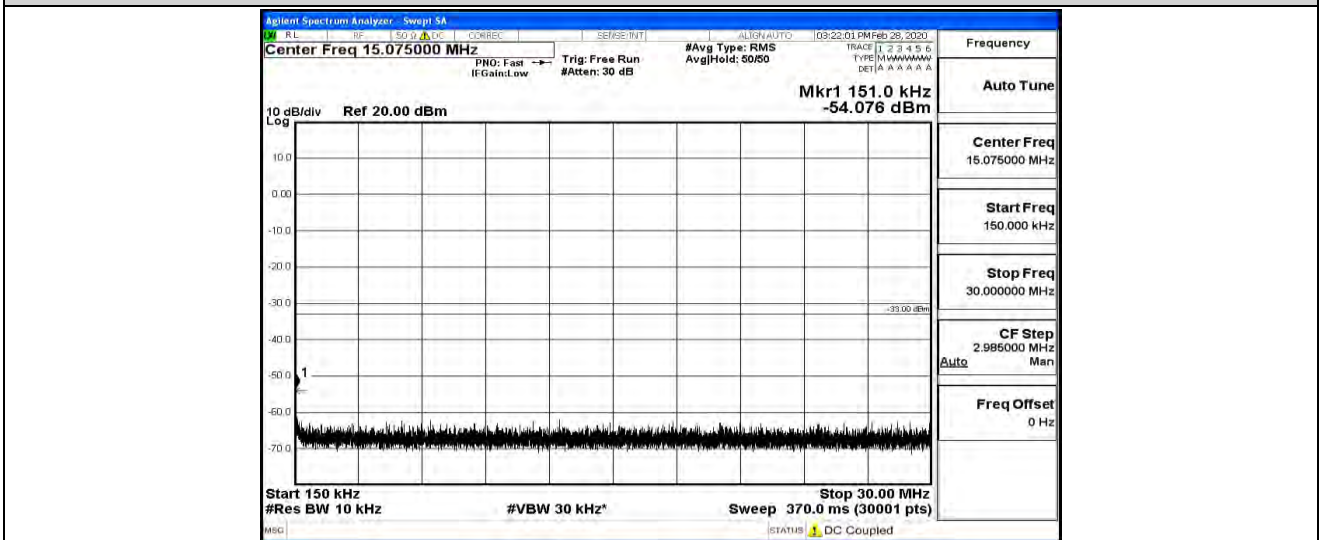

Band25-3MHz-16QAM-26675-1RB#0-Range2:0.15~30MHz

Band25-3MHz-16QAM-26675-1RB#0-Range3:30~1000MHz