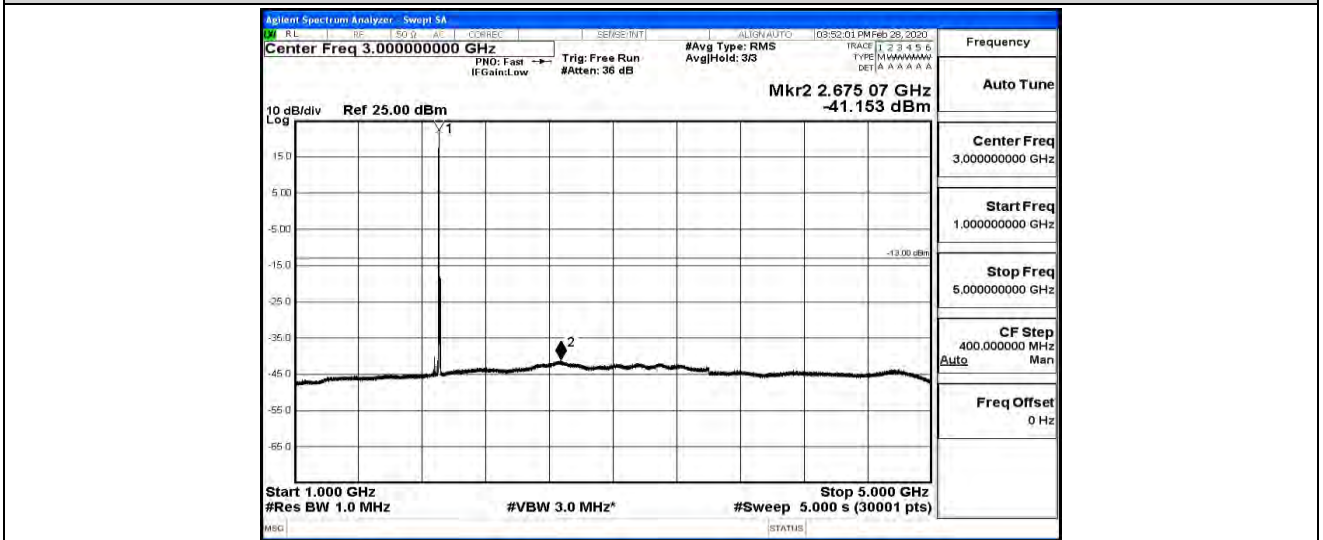

Band25-10MHz-16QAM-26640-1RB#0-Range1:0.009~0.15MHz

Band25-10MHz-16QAM-26640-1RB#0-Range2:0.15~30MHz

Band25-10MHz-16QAM-26640-1RB#0-Range3:30~1000MHz

Band25-10MHz-16QAM-26640-1RB#0-Range4:1000~5000MHz

Band25-10MHz-16QAM-26640-1RB#0-Range5:5000~12000MHz