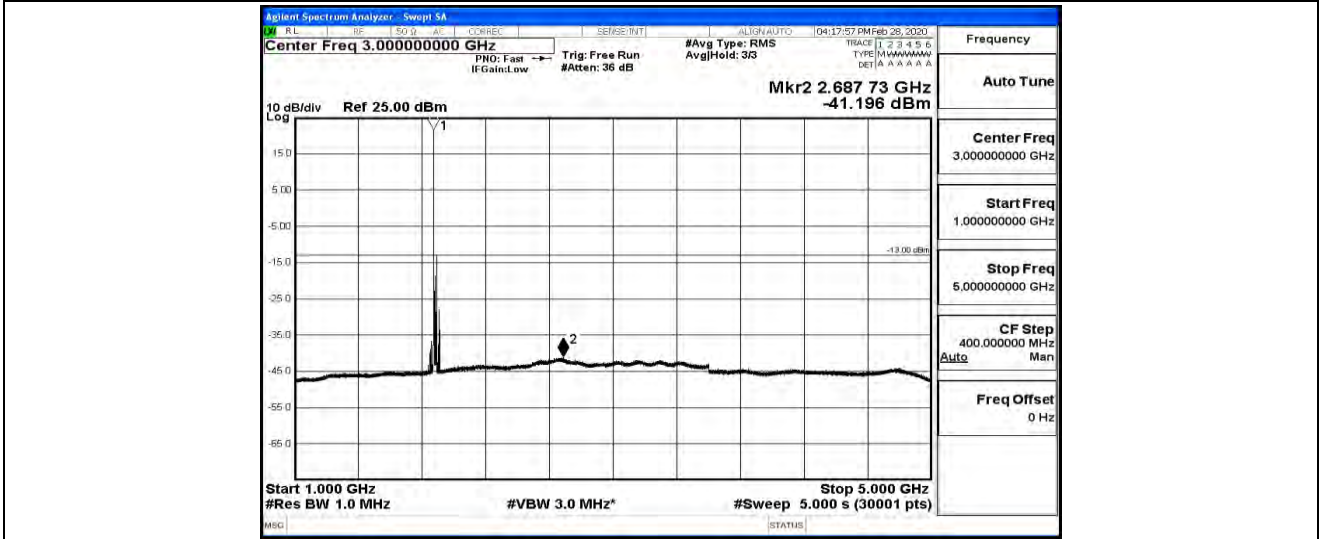

Band25-20MHz-QPSK-26140-1RB#0-Range6:12000~26500MHz

Band25-20MHz-QPSK-26365-1RB#0-Range1:0.009~0.15MHz

Band25-20MHz-QPSK-26365-1RB#0-Range2:0.15~30MHz

Band25-20MHz-QPSK-26365-1RB#0-Range3:30~1000MHz

Band25-20MHz-QPSK-26365-1RB#0-Range4:1000~5000MHz