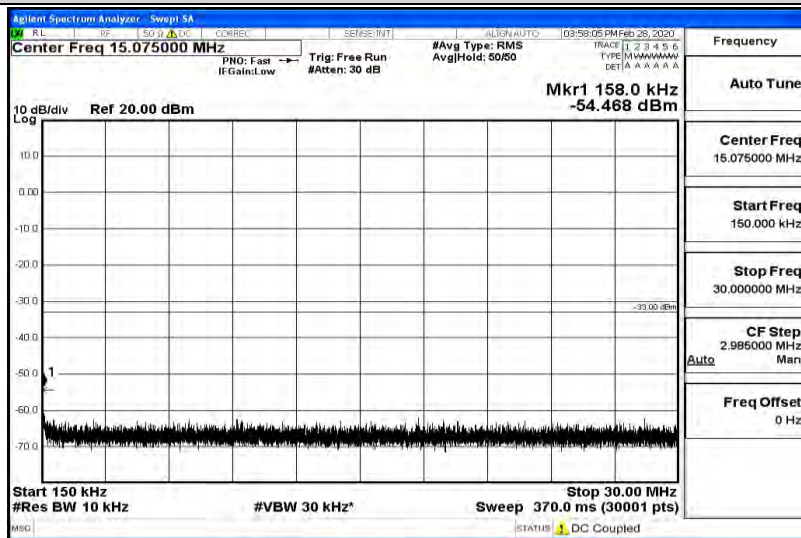

Band25-15MHz-16QAM-26115-1RB#0-Range2:0.15~30MHz

Band25-15MHz-16QAM-26115-1RB#0-Range3:30~1000MHz