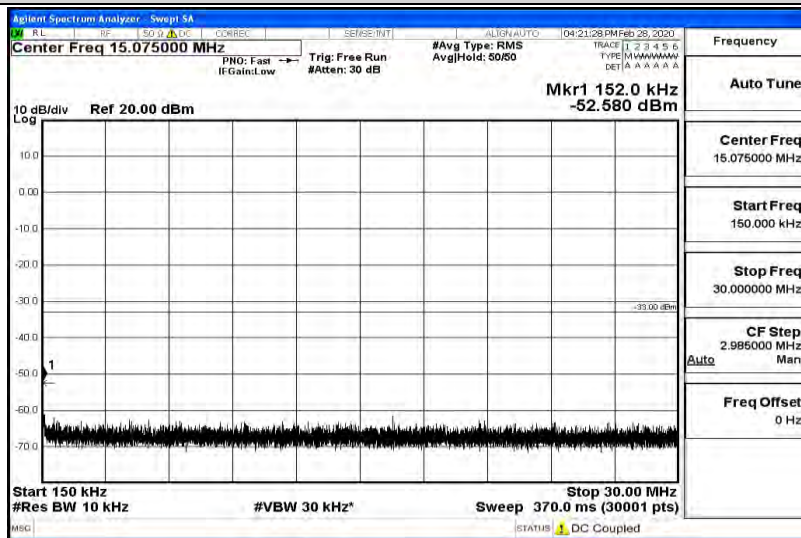

Band25-20MHz-QPSK-26365-1RB#0-Range5:5000~12000MHz

Band25-20MHz-QPSK-26365-1RB#0-Range6:12000~26500MHz

Band25-20MHz-QPSK-26590-1RB#0-Range1:0.009~0.15MHz

Band25-20MHz-QPSK-26590-1RB#0-Range2:0.15~30MHz

Band25-20MHz-QPSK-26590-1RB#0-Range3:30~1000MHz