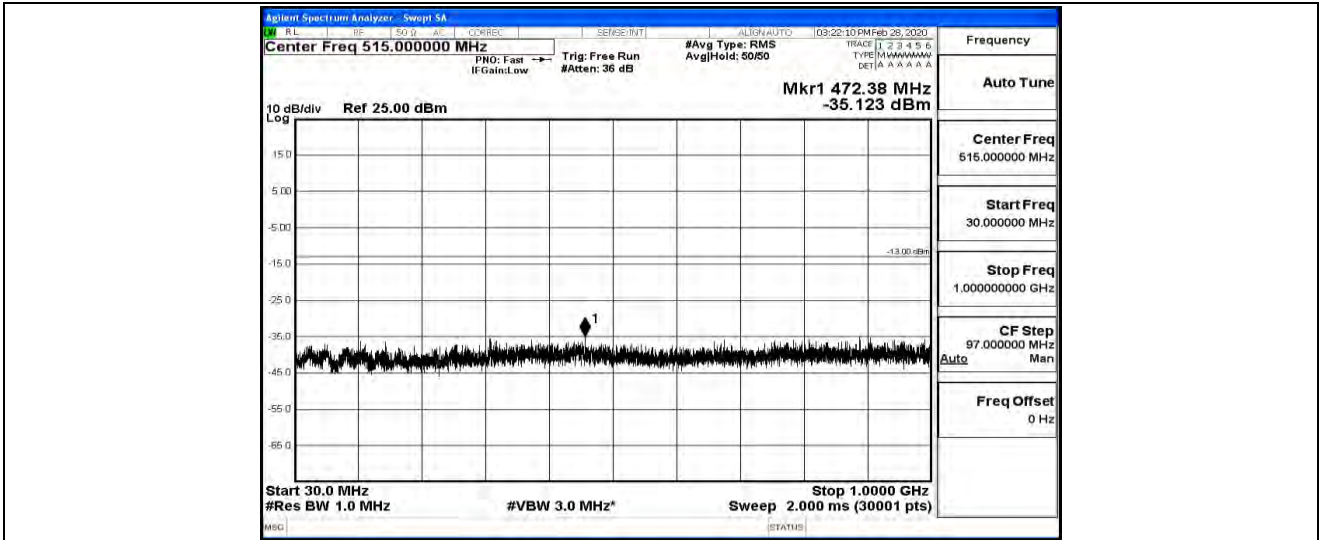

Band25-3MHz-16QAM-26675-1RB#0-Range3:30~1000MHz

Band25-3MHz-16QAM-26675-1RB#0-Range4:1000~5000MHz