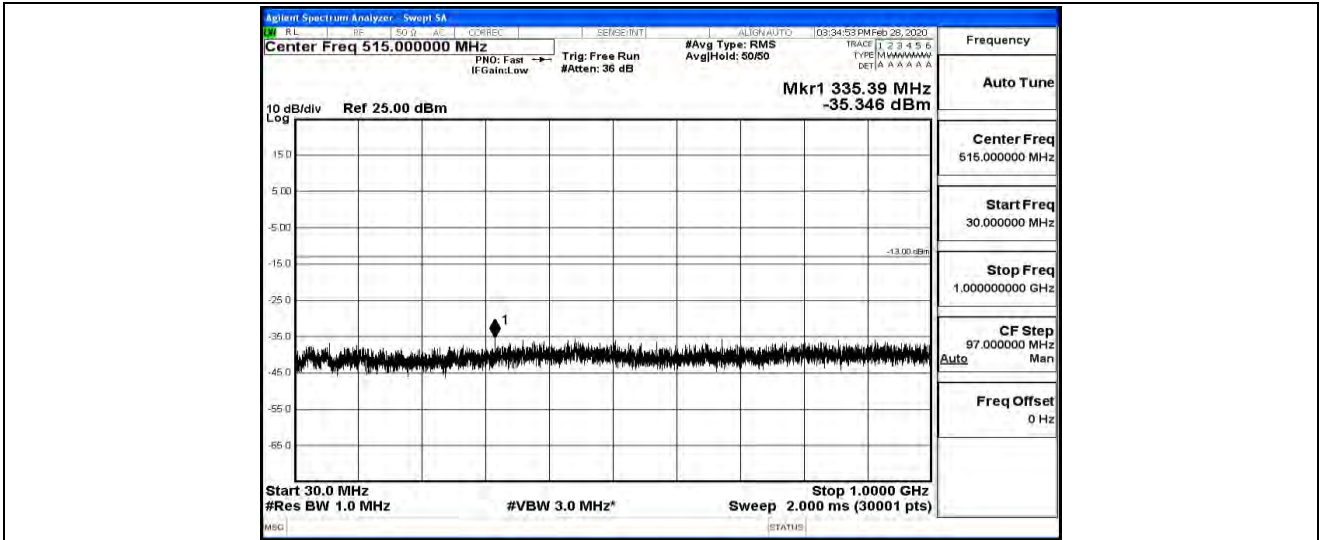

Band25-5MHz-QPSK-26665-1RB#0-Range3:30~1000MHz

Band25-5MHz-QPSK-26665-1RB#0-Range4:1000~5000MHz