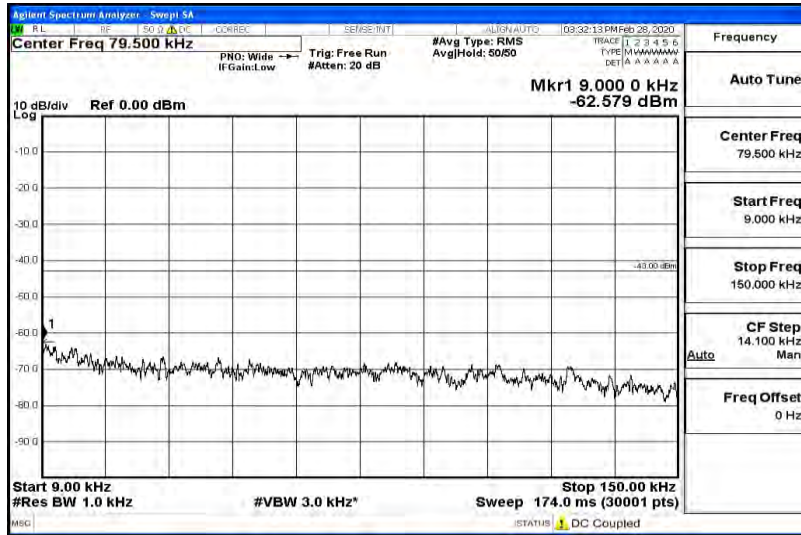

Band25-5MHz-16QAM-26365-1RB#0-Range1:0.009~0.15MHz

Band25-5MHz-16QAM-26365-1RB#0-Range2:0.15~30MHz