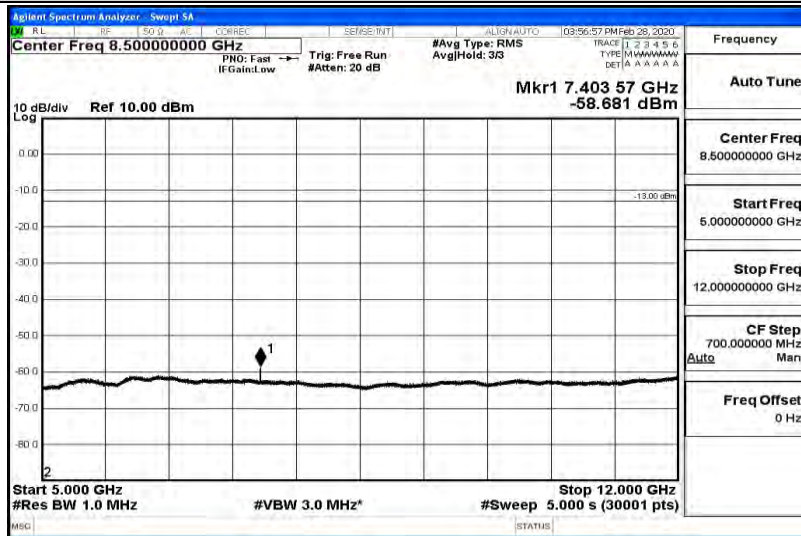

Band25-15MHz-QPSK-26115-1RB#0-Range5:5000~12000MHz

Band25-15MHz-QPSK-26115-1RB#0-Range6:12000~26500MHz