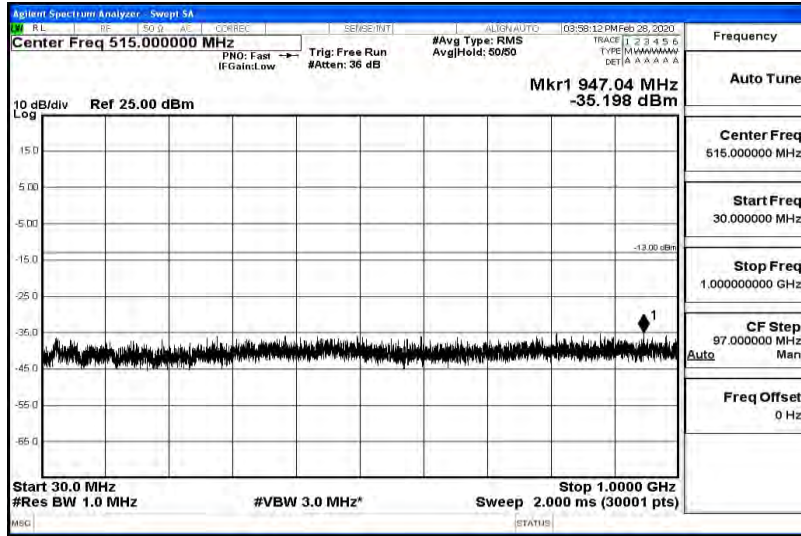

Band25-15MHz-16QAM-26115-1RB#0-Range3:30~1000MHz

Band25-15MHz-16QAM-26115-1RB#0-Range4:1000~5000MHz