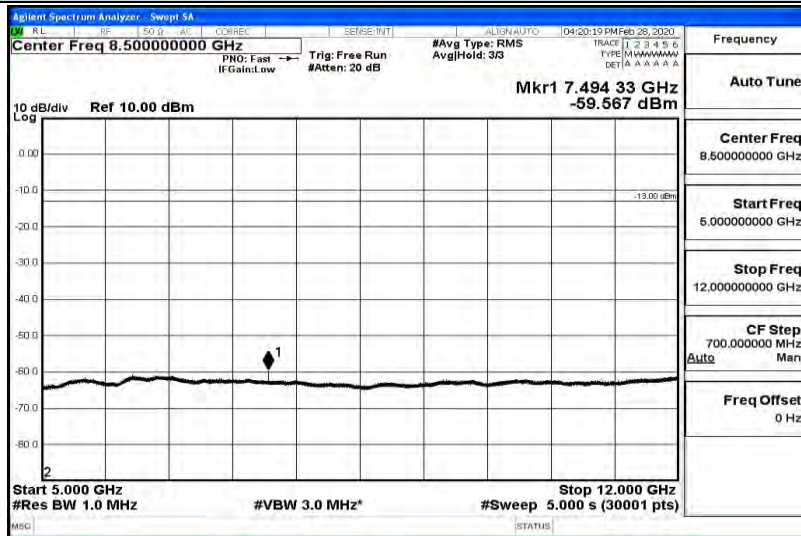

Band25-20MHz-16QAM-26365-1RB#0-Range1:0.009~0.15MHz

Band25-20MHz-16QAM-26365-1RB#0-Range2:0.15~30MHz

Band25-20MHz-16QAM-26365-1RB#0-Range3:30~1000MHz

Band25-20MHz-16QAM-26365-1RB#0-Range4:1000~5000MHz

Band25-20MHz-16QAM-26365-1RB#0-Range5:5000~12000MHz