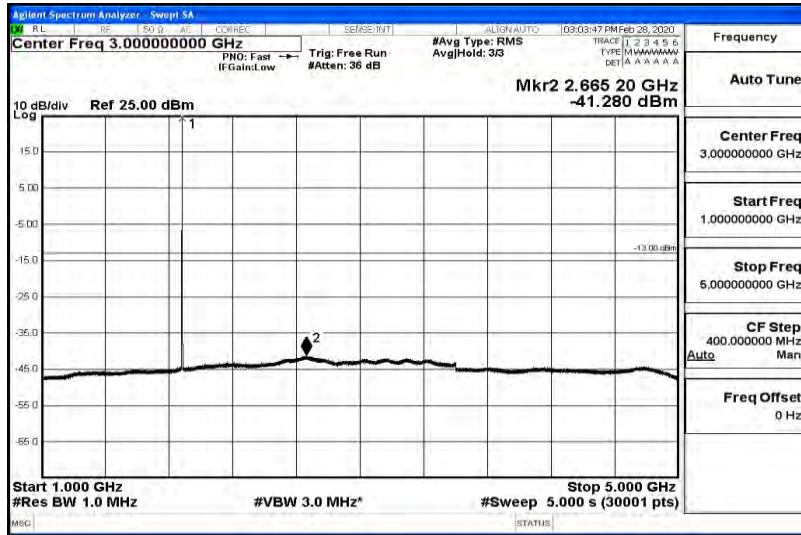

Band25-1.4MHz-16QAM-26365-1RB#0-Range1:0.009~0.15MHz

Band25-1.4MHz-16QAM-26365-1RB#0-Range2:0.15~30MHz

Band25-1.4MHz-16QAM-26365-1RB#0-Range3:30~1000MHz

Band25-1.4MHz-16QAM-26365-1RB#0-Range4:1000~5000MHz