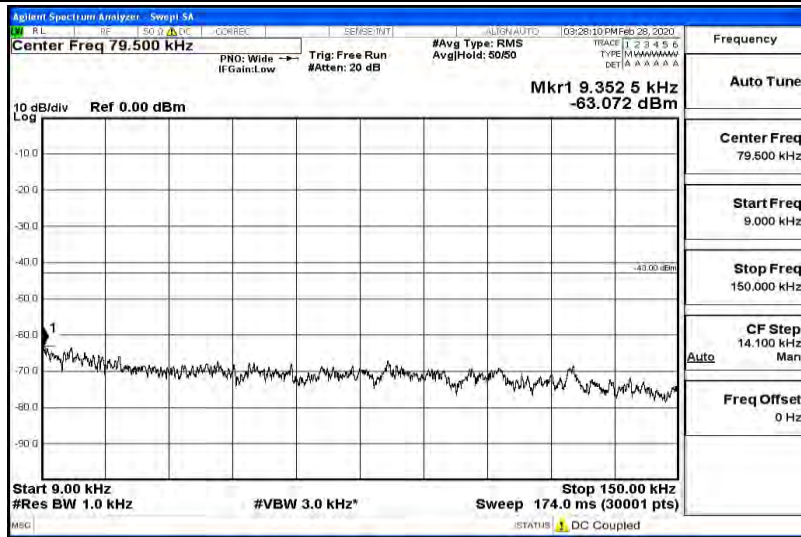

Band25-5MHz-QPSK-26665-1RB#0-Range3:30~1000MHz

Band25-5MHz-QPSK-26665-1RB#0-Range4:1000~5000MHz

Band25-5MHz-QPSK-26665-1RB#0-Range5:5000~12000MHz

Band25-5MHz-QPSK-26665-1RB#0-Range6:12000~26500MHz

Band25-5MHz-16QAM-26065-1RB#0-Range1:0.009~0.15MHz