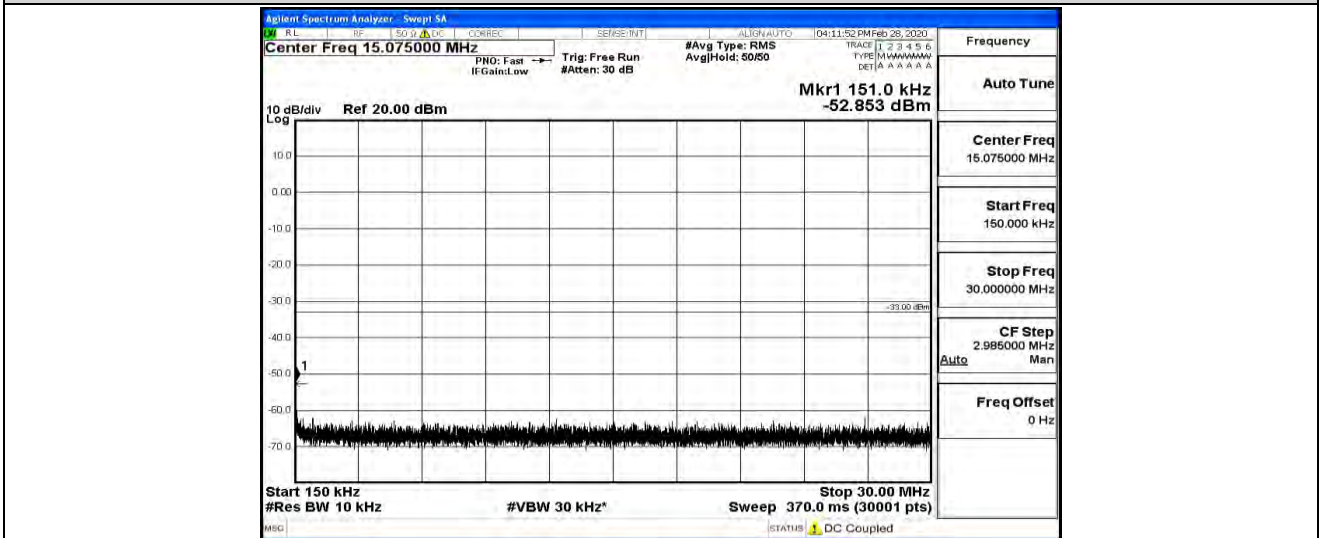

Band25-20MHz-QPSK-26140-1RB#0-Range2:0.15~30MHz

Band25-20MHz-QPSK-26140-1RB#0-Range3:30~1000MHz