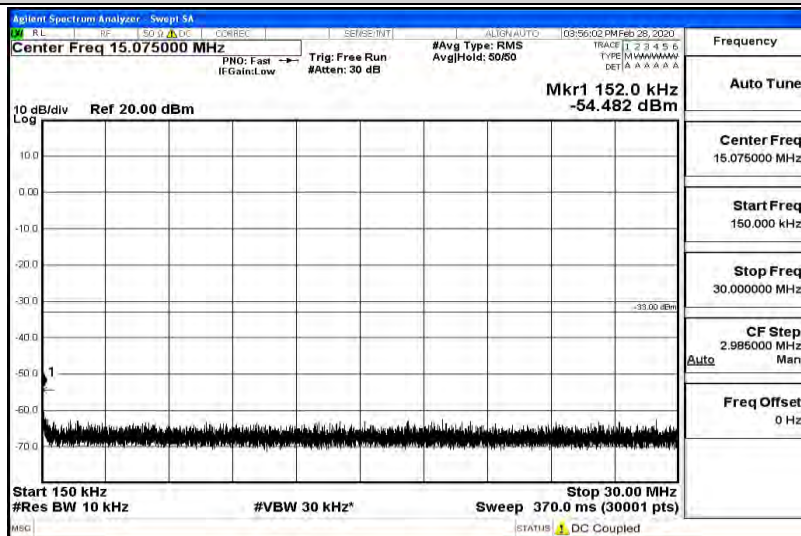

Band25-10MHz-16QAM-26640-1RB#0-Range6:12000~26500MHz

Band25-15MHz-QPSK-26115-1RB#0-Range1:0.009~0.15MHz

Band25-15MHz-QPSK-26115-1RB#0-Range2:0.15~30MHz

Band25-15MHz-QPSK-26115-1RB#0-Range3:30~1000MHz

Band25-15MHz-QPSK-26115-1RB#0-Range4:1000~5000MHz