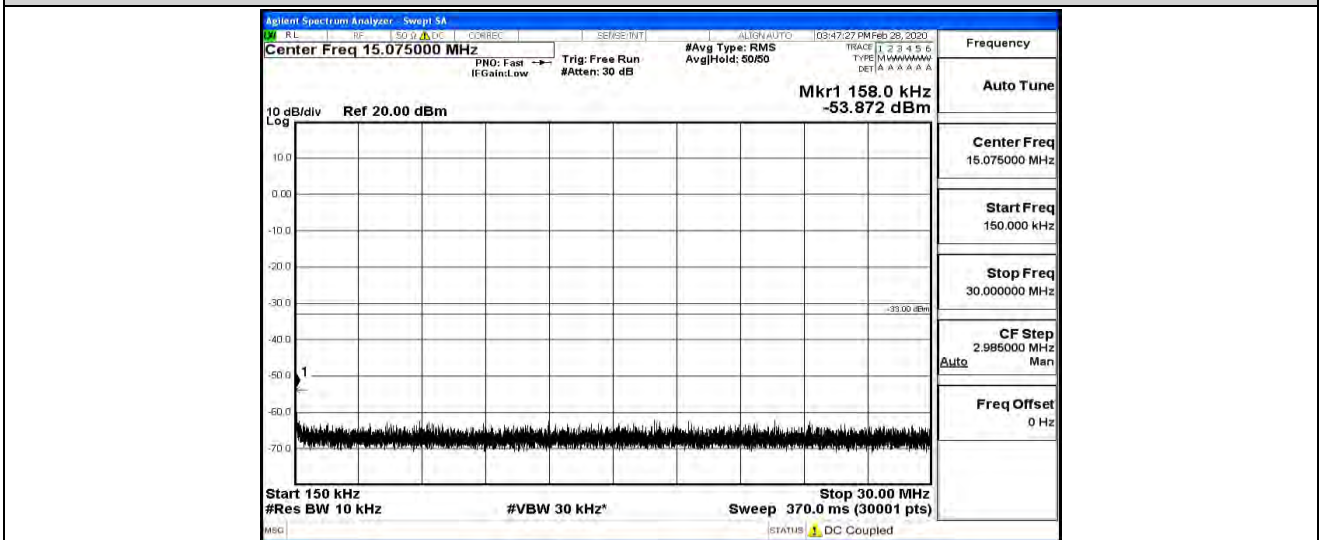

Band25-10MHz-16QAM-26090-1RB#0-Range5:5000~12000MHz

Band25-10MHz-16QAM-26090-1RB#0-Range6:12000~26500MHz

Band25-10MHz-16QAM-26365-1RB#0-Range1:0.009~0.15MHz

Band25-10MHz-16QAM-26365-1RB#0-Range2:0.15~30MHz