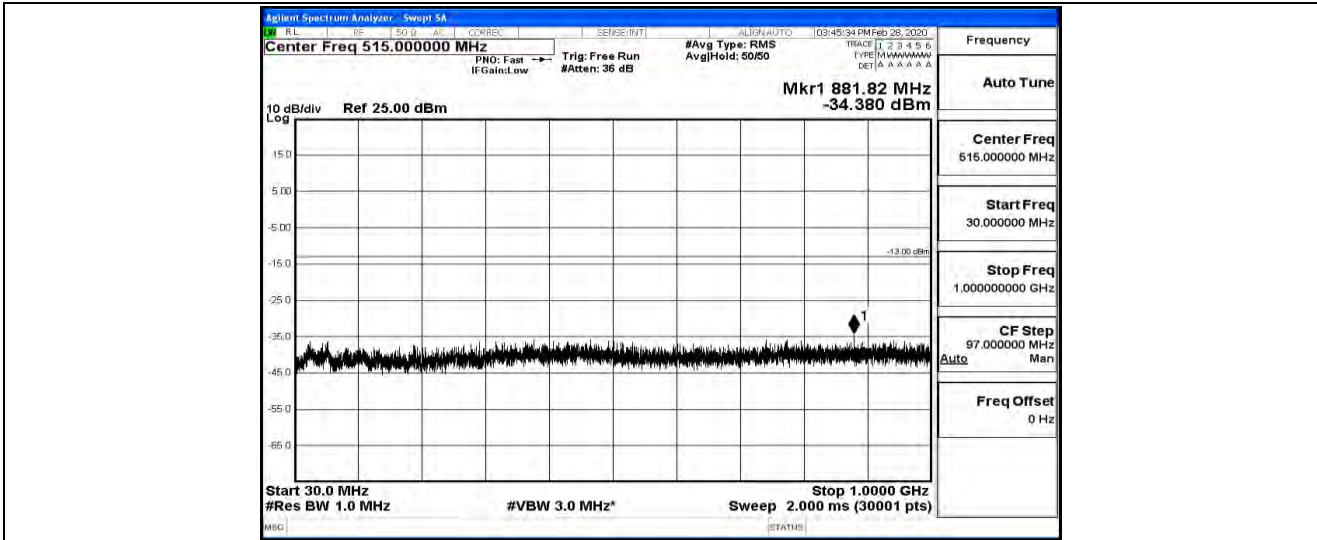

Band25-10MHz-QPSK-26365-1RB#0-Range3:30~1000MHz

Band25-10MHz-QPSK-26365-1RB#0-Range4:1000~5000MHz