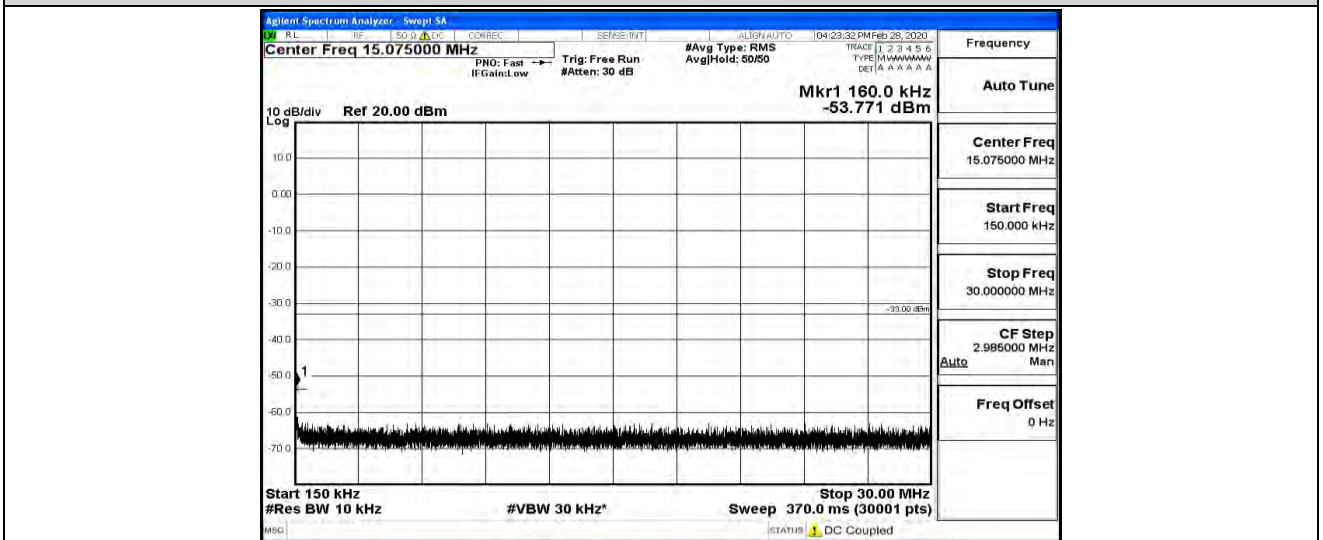

Band25-20MHz-16QAM-26590-1RB#0-Range2:0.15~30MHz

Band25-20MHz-16QAM-26590-1RB#0-Range3:30~1000MHz