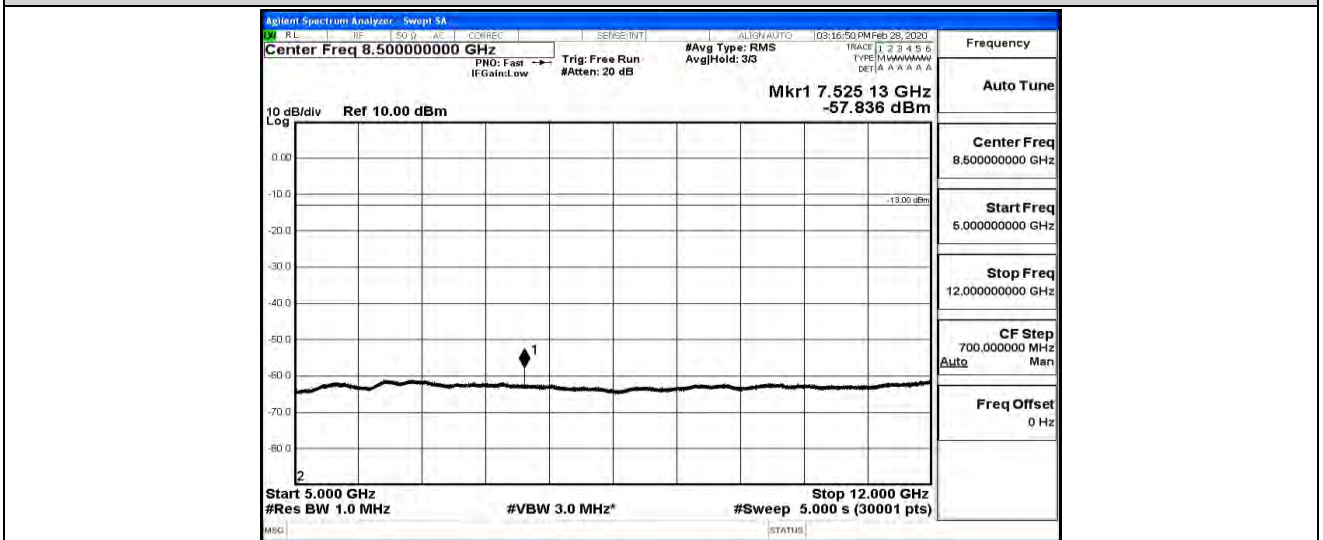

Band25-3MHz-QPSK-26365-1RB#0-Range5:5000~12000MHz

Band25-3MHz-QPSK-26365-1RB#0-Range6:12000~26500MHz