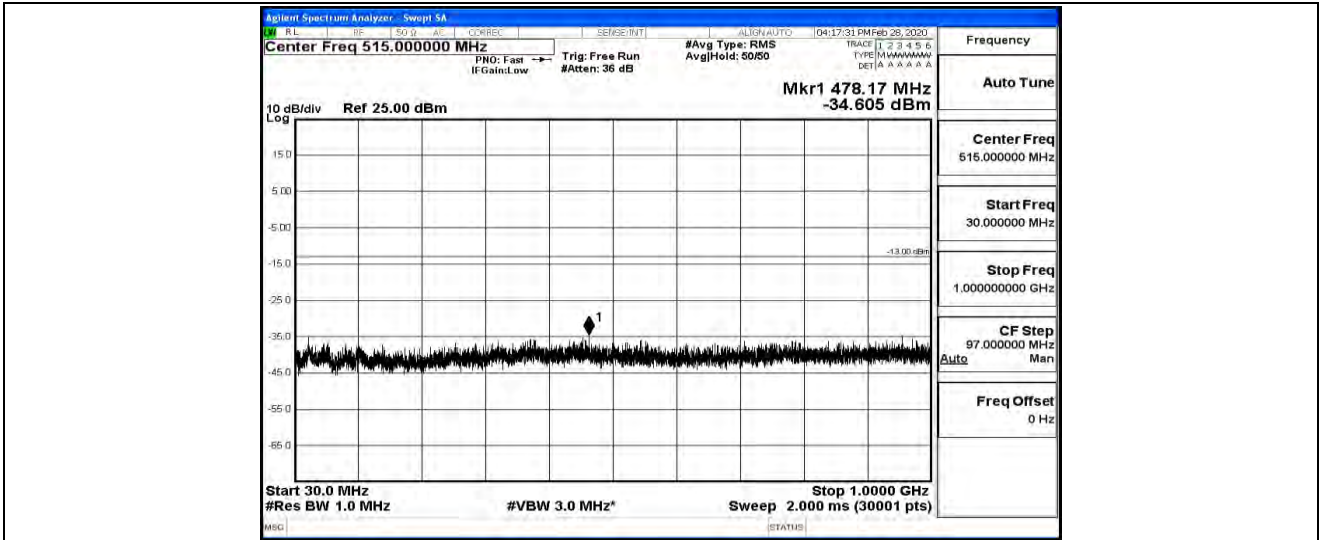

Band25-20MHz-QPSK-26140-1RB#0-Range6:12000~26500MHz

Band25-20MHz-QPSK-26365-1RB#0-Range1:0.009~0.15MHz

Band25-20MHz-QPSK-26365-1RB#0-Range2:0.15~30MHz

Band25-20MHz-QPSK-26365-1RB#0-Range3:30~1000MHz

Band25-20MHz-QPSK-26365-1RB#0-Range4:1000~5000MHz