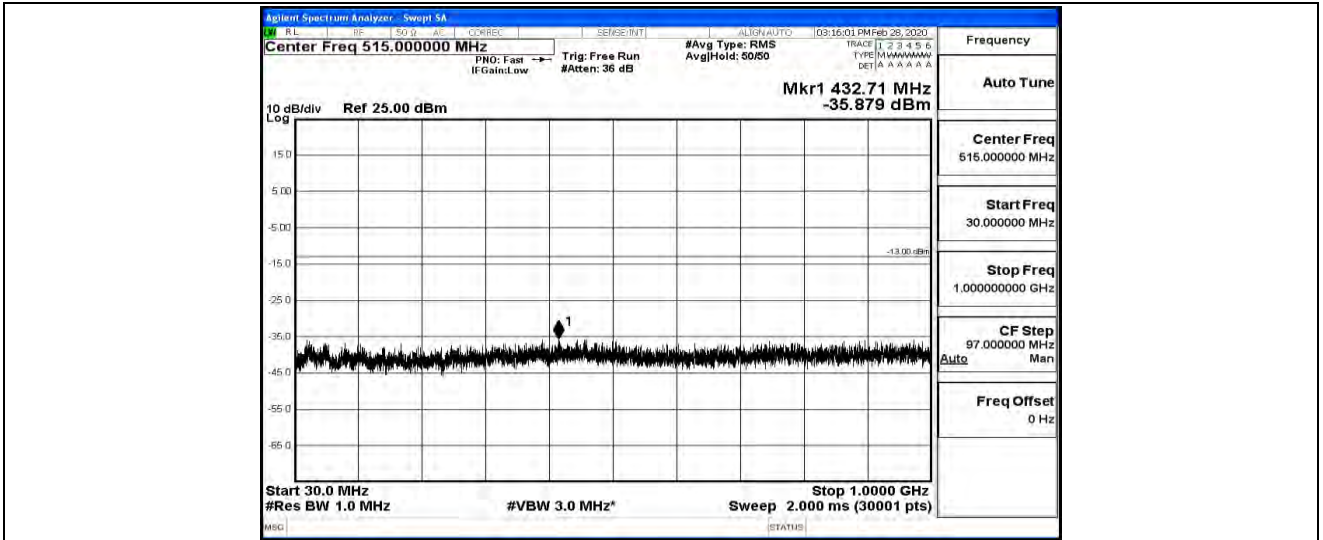

Band25-3MHz-QPSK-26055-1RB#0-Range6:12000~26500MHz

Band25-3MHz-QPSK-26365-1RB#0-Range1:0.009~0.15MHz

Band25-3MHz-QPSK-26365-1RB#0-Range2:0.15~30MHz

Band25-3MHz-QPSK-26365-1RB#0-Range3:30~1000MHz

Band25-3MHz-QPSK-26365-1RB#0-Range4:1000~5000MHz