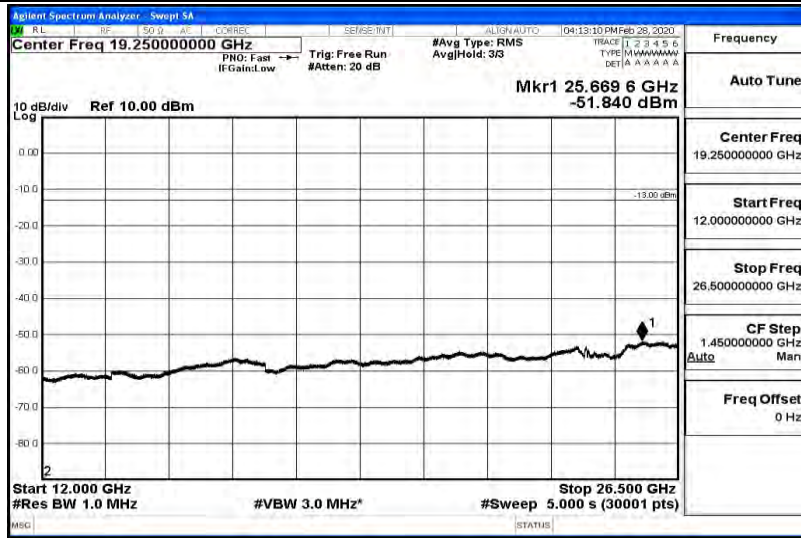

Band25-20MHz-QPSK-26140-1RB#0-Range6:12000~26500MHz

Band25-20MHz-QPSK-26365-1RB#0-Range1:0.009~0.15MHz