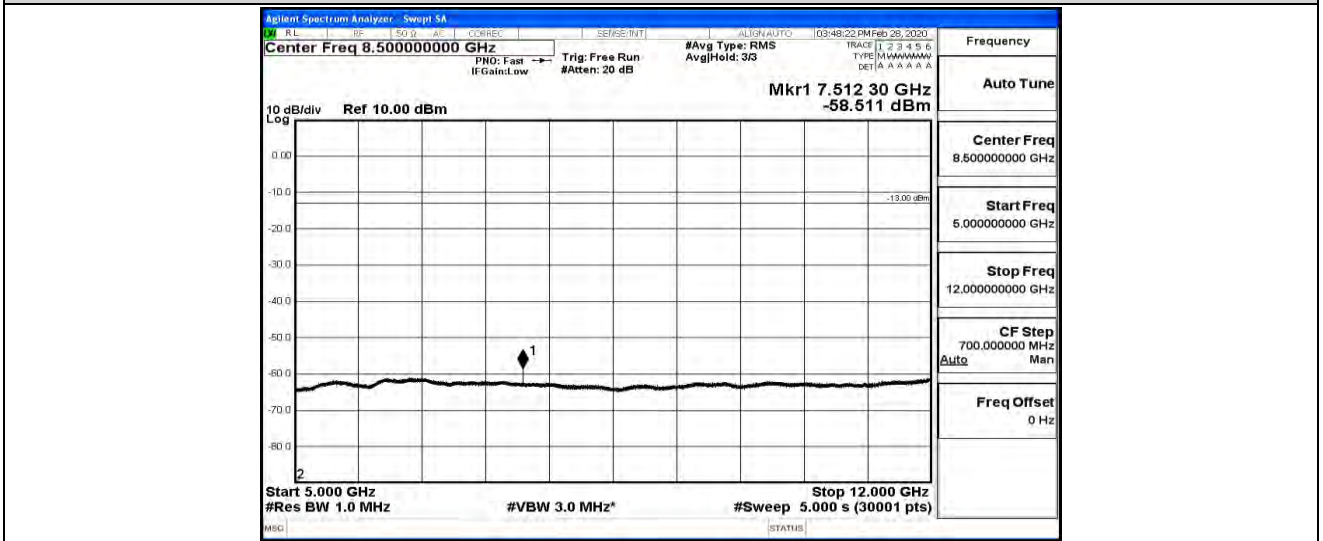

Band25-10MHz-16QAM-26365-1RB#0-Range5:5000~12000MHz

Band25-10MHz-16QAM-26365-1RB#0-Range6:12000~26500MHz