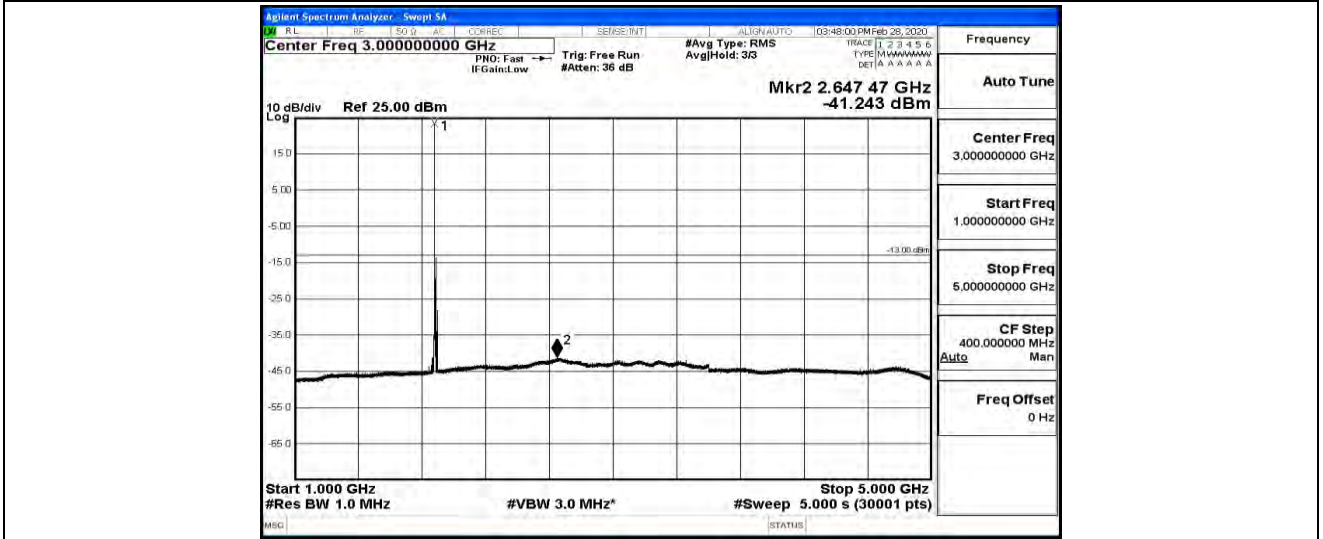

Band25-10MHz-16QAM-26365-1RB#0-Range4:1000~5000MHz

Band25-10MHz-16QAM-26365-1RB#0-Range5:5000~12000MHz