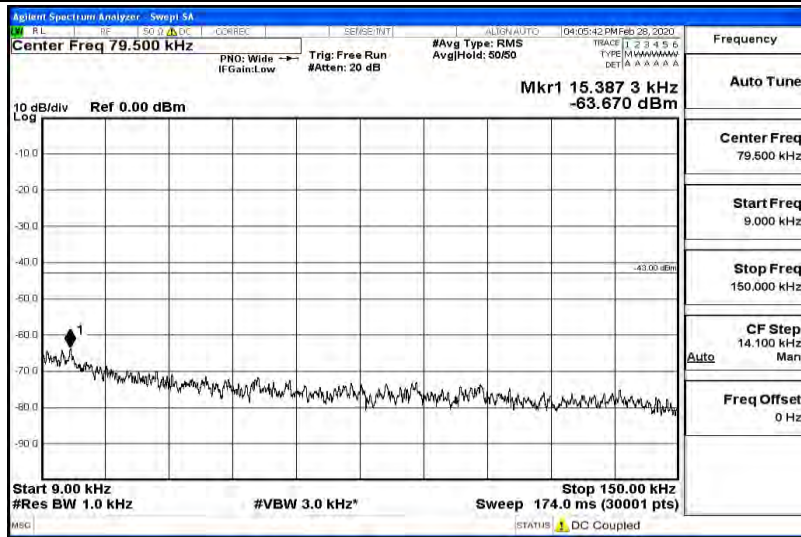

Band25-15MHz-16QAM-26615-1RB#0-Range1:0.009~0.15MHz

Band25-15MHz-16QAM-26615-1RB#0-Range2:0.15~30MHz