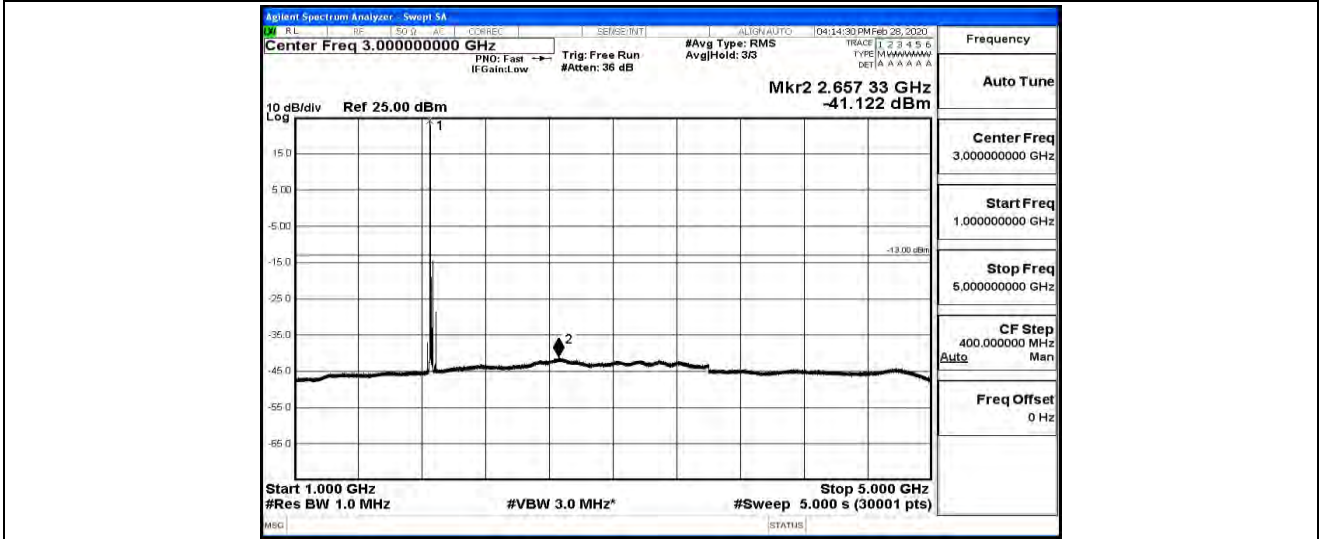

Band25-20MHz-16QAM-26140-1RB#0-Range4:1000~5000MHz

Band25-20MHz-16QAM-26140-1RB#0-Range5:5000~12000MHz