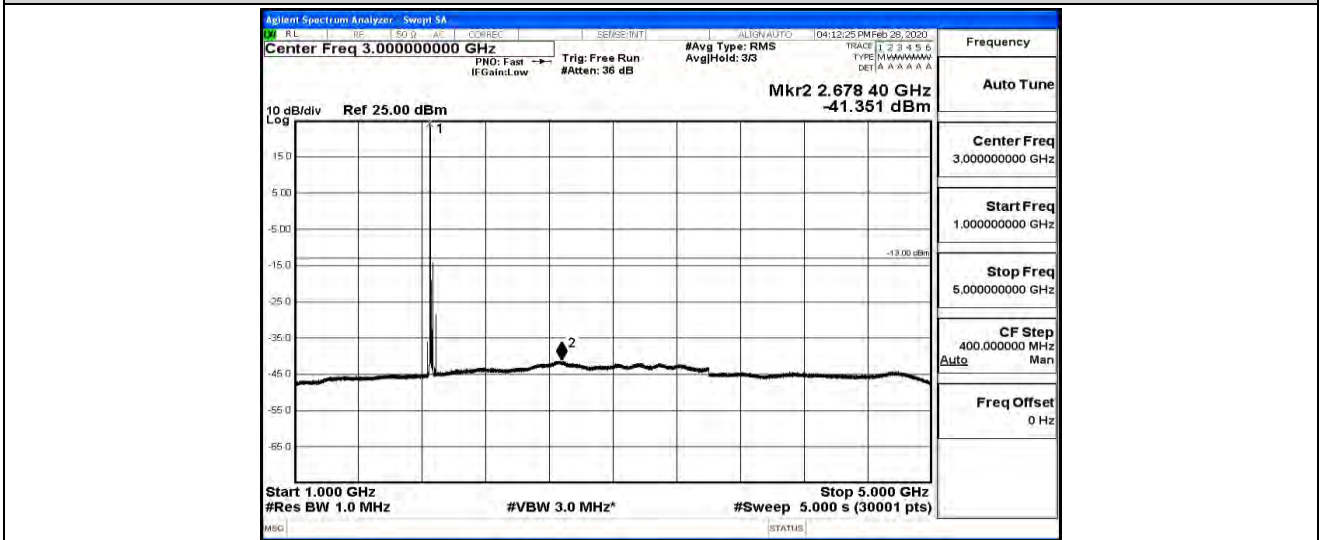

Band25-20MHz-QPSK-26140-1RB#0-Range1:0.009~0.15MHz

Band25-20MHz-QPSK-26140-1RB#0-Range2:0.15~30MHz

Band25-20MHz-QPSK-26140-1RB#0-Range3:30~1000MHz

Band25-20MHz-QPSK-26140-1RB#0-Range4:1000~5000MHz

Band25-20MHz-QPSK-26140-1RB#0-Range5:5000~12000MHz