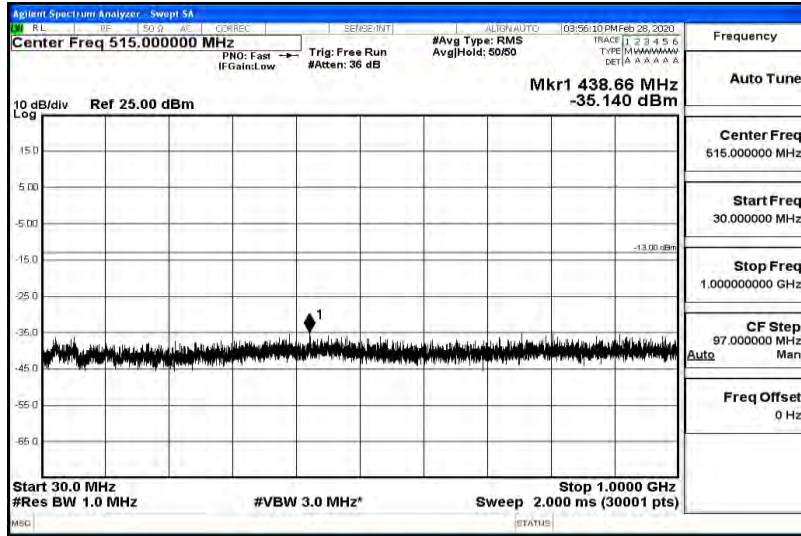

Band25-10MHz-16QAM-26640-1RB#0-Range6:12000~26500MHz

Band25-15MHz-QPSK-26115-1RB#0-Range1:0.009~0.15MHz

Band25-15MHz-QPSK-26115-1RB#0-Range2:0.15~30MHz

Band25-15MHz-QPSK-26115-1RB#0-Range3:30~1000MHz

Band25-15MHz-QPSK-26115-1RB#0-Range4:1000~5000MHz