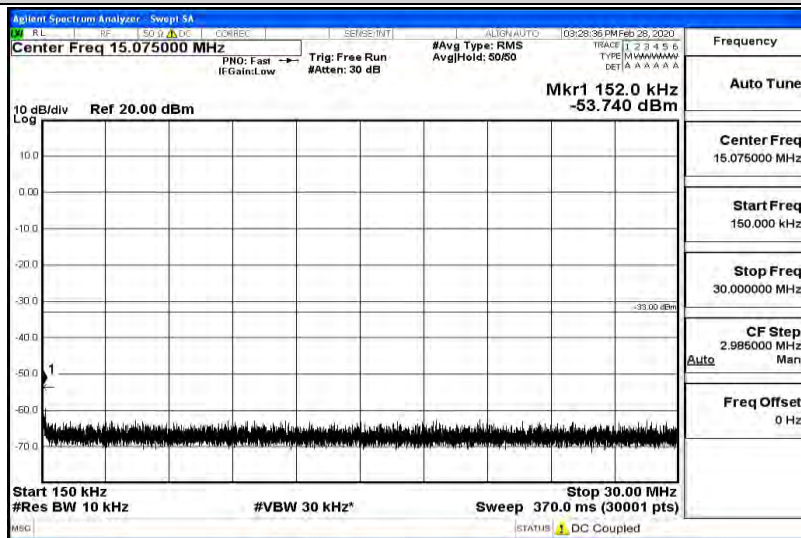

Band25-5MHz-16QAM-26065-1RB#0-Range2:0.15~30MHz

Band25-5MHz-16QAM-26065-1RB#0-Range3:30~1000MHz