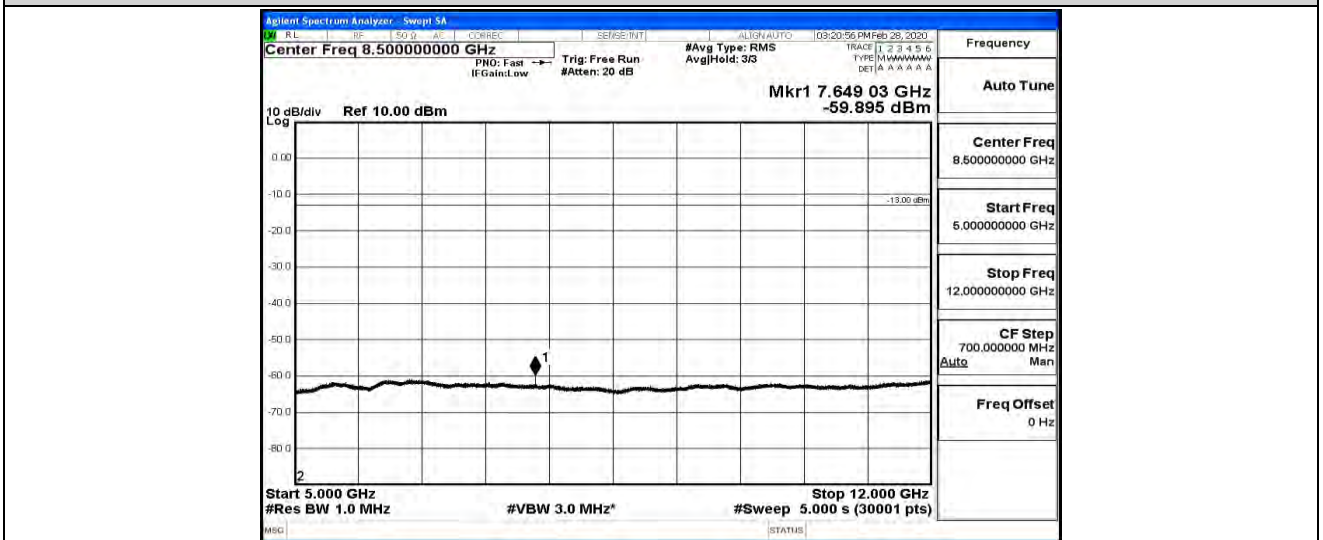

Band25-3MHz-QPSK-26675-1RB#0-Range5:5000~12000MHz

Band25-3MHz-QPSK-26675-1RB#0-Range6:12000~26500MHz