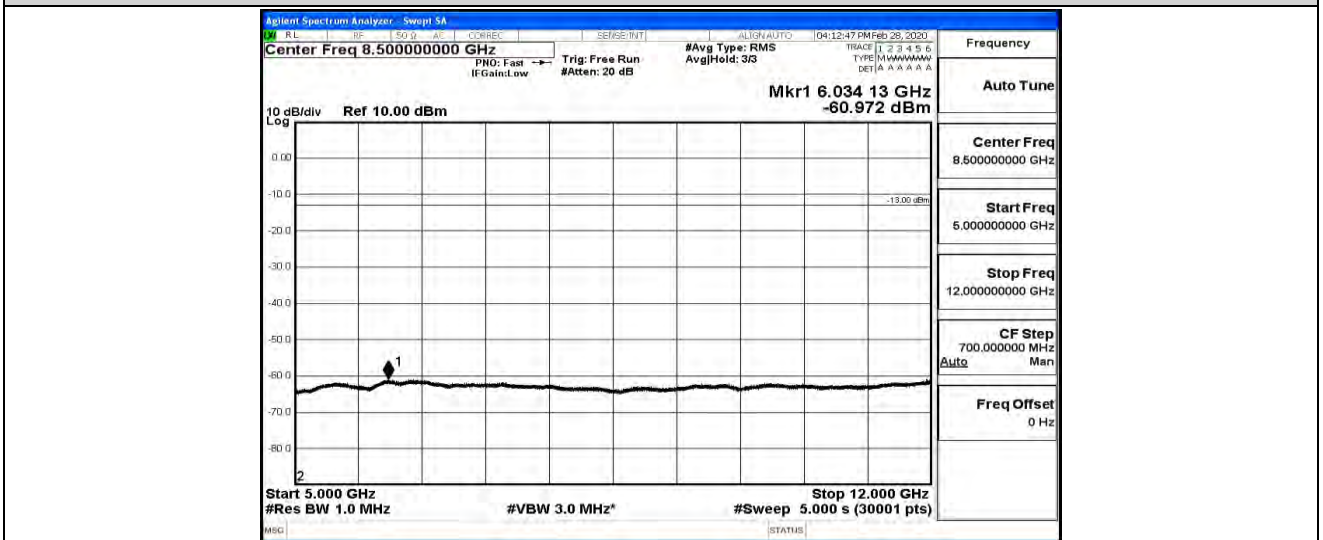

Band25-20MHz-QPSK-26140-1RB#0-Range1:0.009~0.15MHz

Band25-20MHz-QPSK-26140-1RB#0-Range2:0.15~30MHz

Band25-20MHz-QPSK-26140-1RB#0-Range3:30~1000MHz

Band25-20MHz-QPSK-26140-1RB#0-Range4:1000~5000MHz

Band25-20MHz-QPSK-26140-1RB#0-Range5:5000~12000MHz