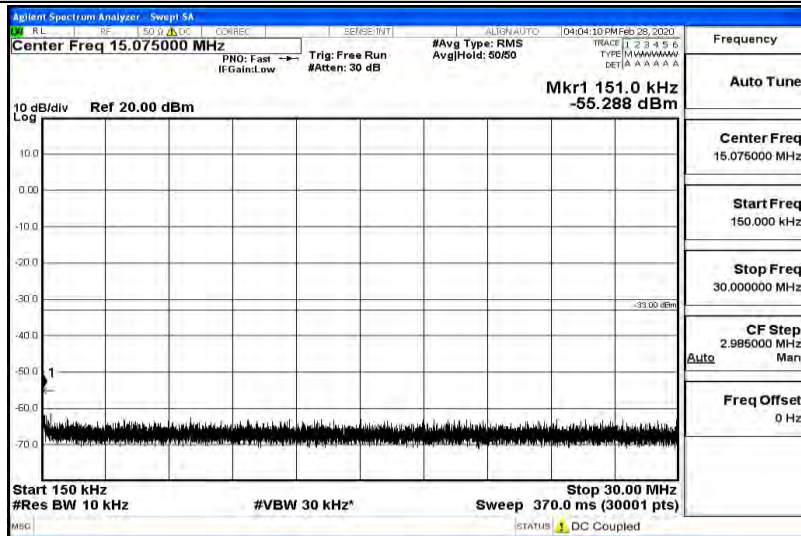

Band25-15MHz-QPSK-26615-1RB#0-Range2:0.15~30MHz

Band25-15MHz-QPSK-26615-1RB#0-Range3:30~1000MHz