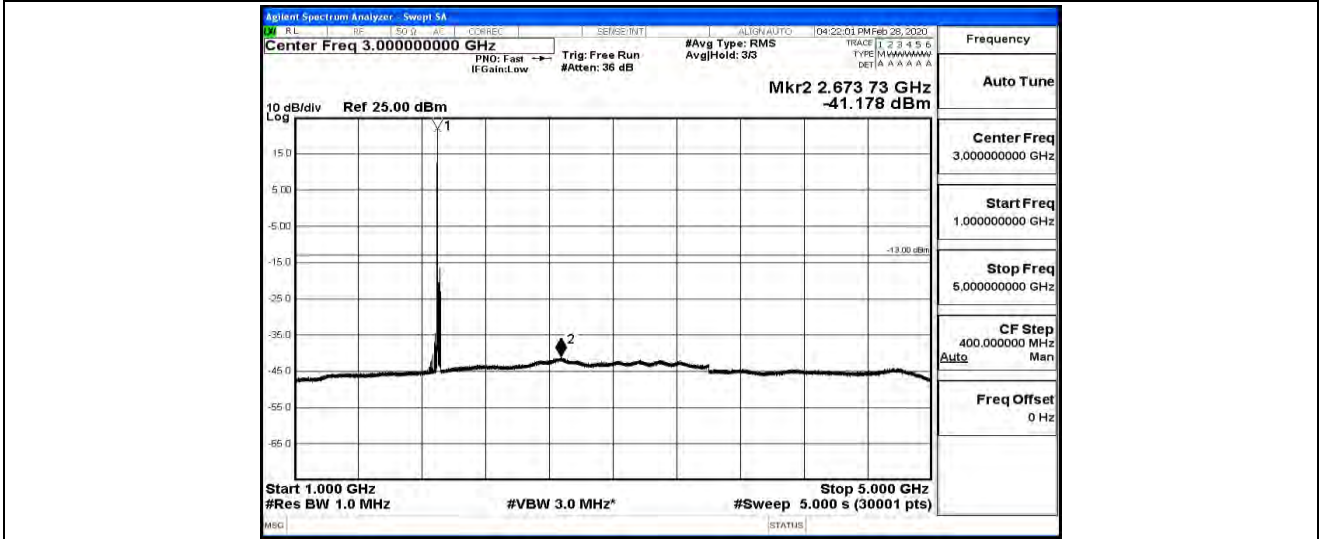

Band25-20MHz-QPSK-26590-1RB#0-Range4:1000~5000MHz

Band25-20MHz-QPSK-26590-1RB#0-Range5:5000~12000MHz