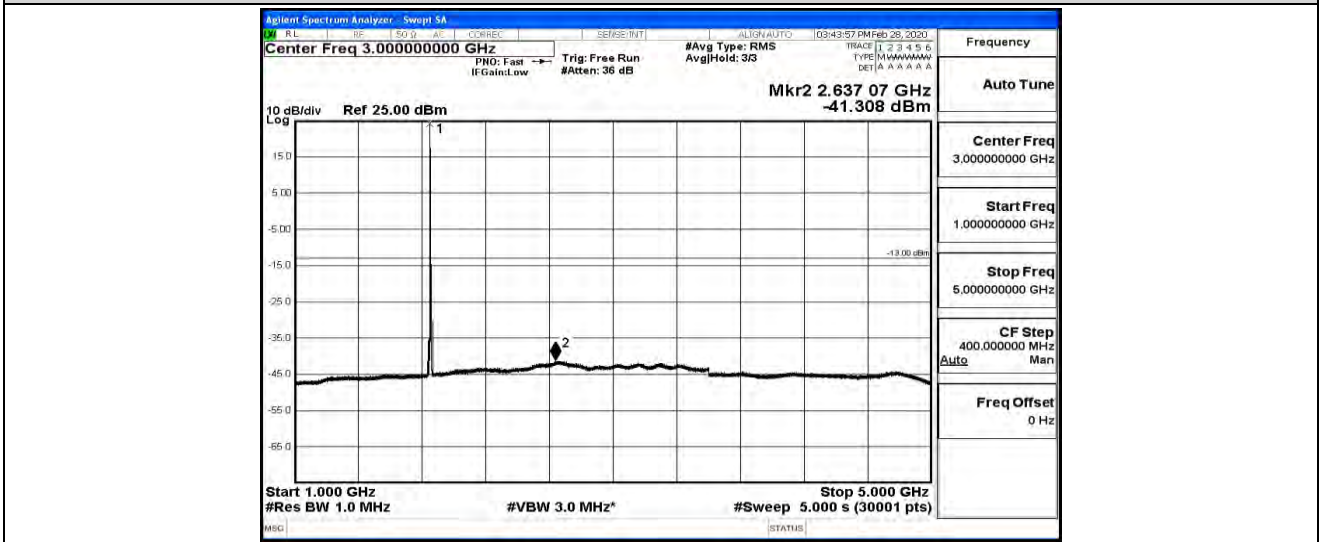

Band25-10MHz-QPSK-26640-1RB#0-Range6:12000~26500MHz

Band25-10MHz-16QAM-26090-1RB#0-Range1:0.009~0.15MHz

Band25-10MHz-16QAM-26090-1RB#0-Range2:0.15~30MHz

Band25-10MHz-16QAM-26090-1RB#0-Range3:30~1000MHz

Band25-10MHz-16QAM-26090-1RB#0-Range4:1000~5000MHz