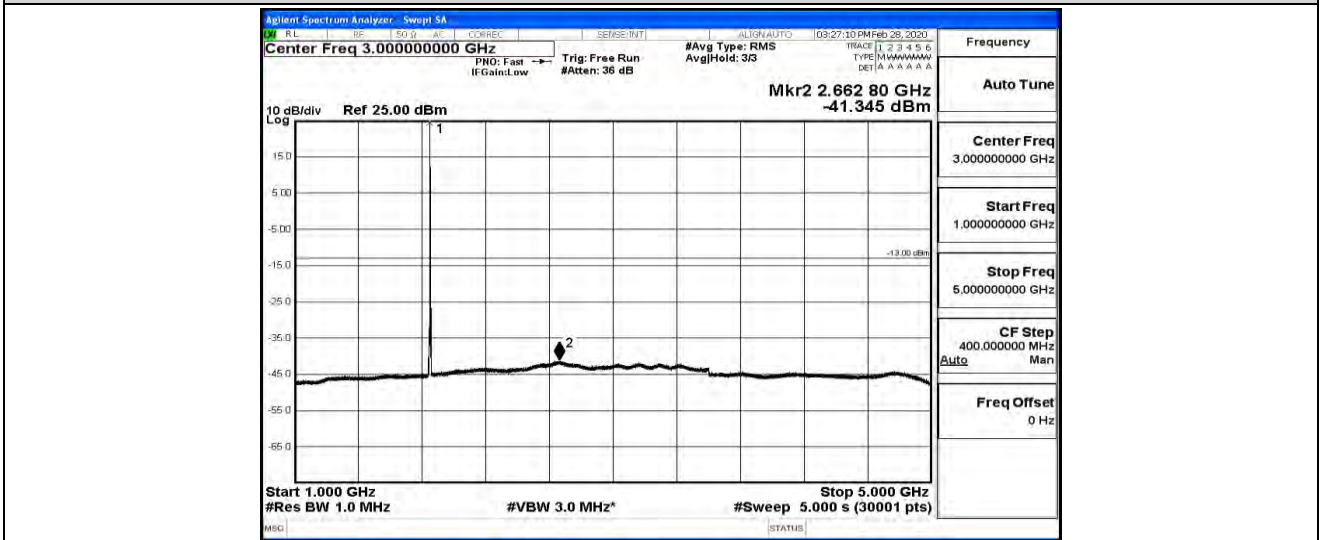

Band25-3MHz-16QAM-26675-1RB#0-Range6:12000~26500MHz

Band25-5MHz-QPSK-26065-1RB#0-Range1:0.009~0.15MHz

Band25-5MHz-QPSK-26065-1RB#0-Range2:0.15~30MHz

Band25-5MHz-QPSK-26065-1RB#0-Range3:30~1000MHz

Band25-5MHz-QPSK-26065-1RB#0-Range4:1000~5000MHz