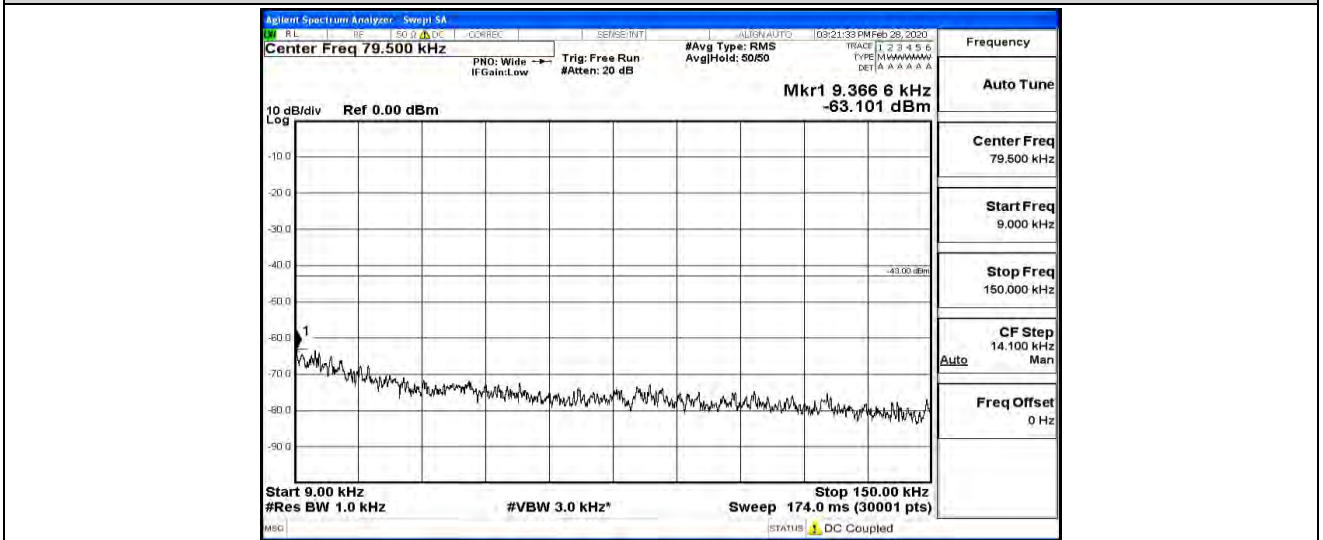

Band25-3MHz-16QAM-26675-1RB#0-Range1:0.009~0.15MHz

Band25-3MHz-16QAM-26675-1RB#0-Range2:0.15~30MHz