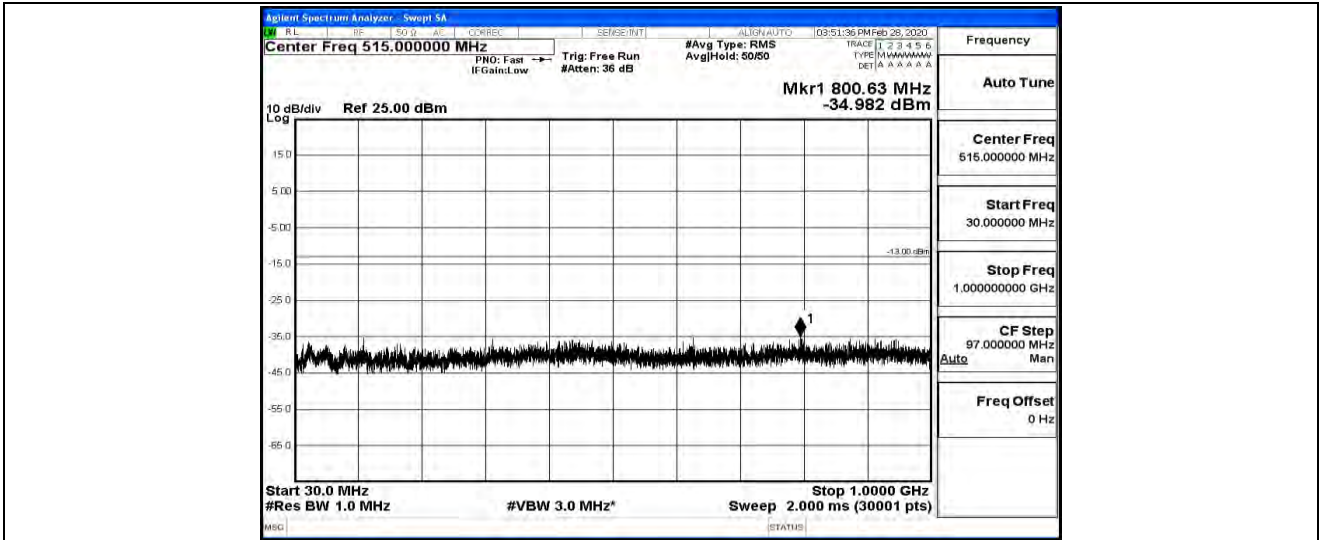

Band25-10MHz-16QAM-26640-1RB#0-Range3:30~1000MHz

Band25-10MHz-16QAM-26640-1RB#0-Range4:1000~5000MHz