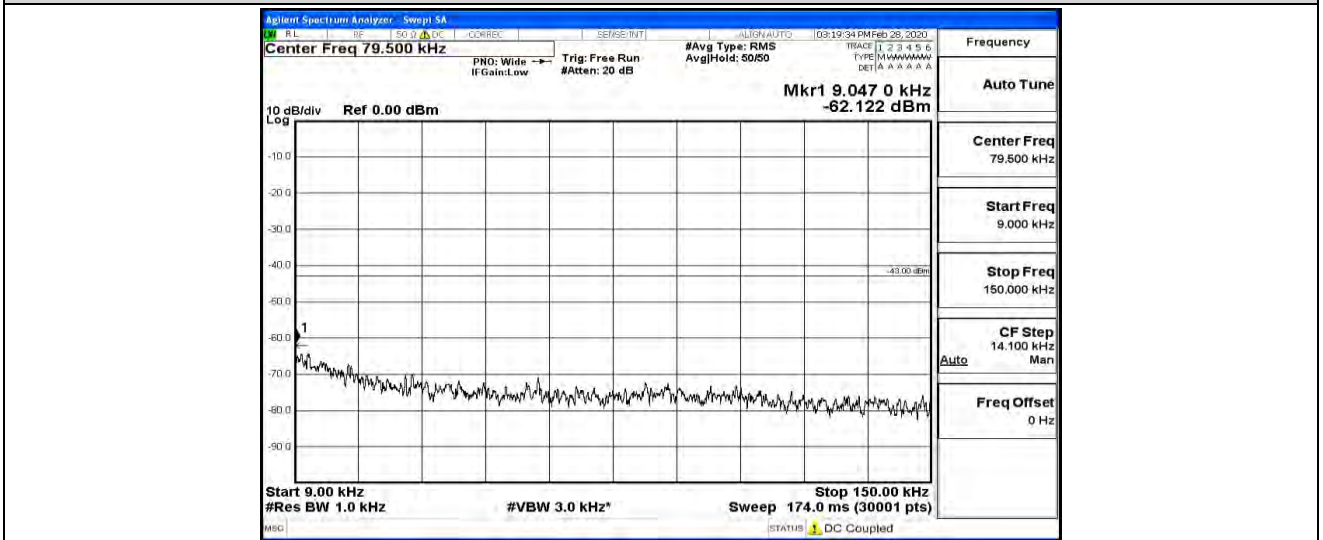

Band25-3MHz-QPSK-26365-1RB#0-Range5:5000~12000MHz

Band25-3MHz-QPSK-26365-1RB#0-Range6:12000~26500MHz

Band25-3MHz-QPSK-26675-1RB#0-Range1:0.009~0.15MHz

Band25-3MHz-QPSK-26675-1RB#0-Range2:0.15~30MHz

Band25-3MHz-QPSK-26675-1RB#0-Range3:30~1000MHz