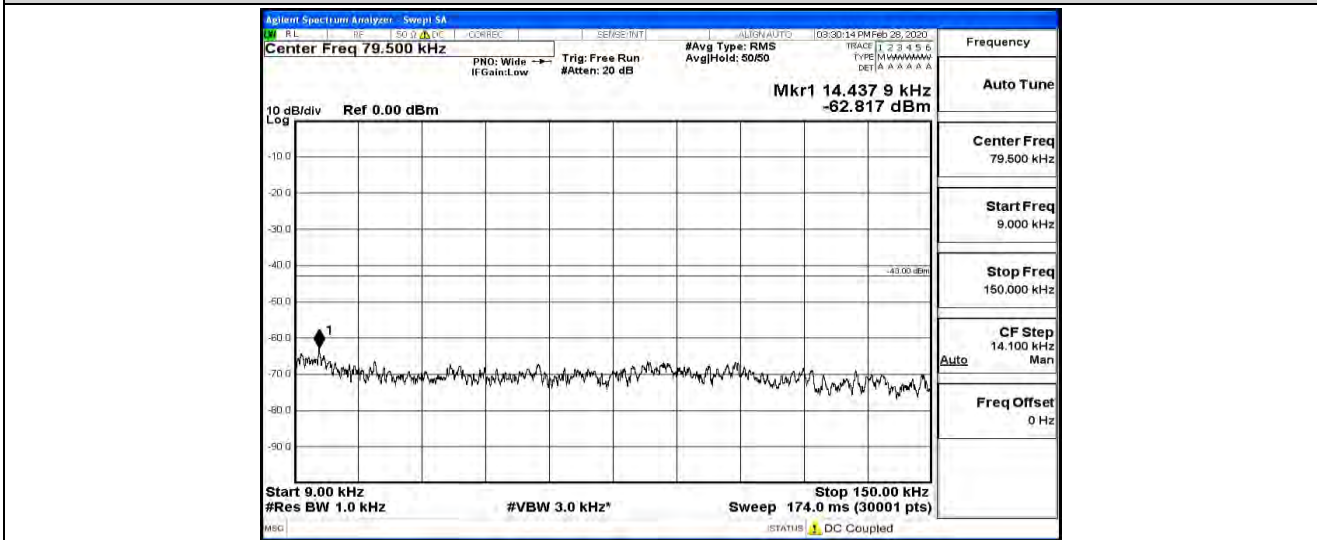

Band25-5MHz-QPSK-26365-1RB#0-Range1:0.009~0.15MHz

Band25-5MHz-QPSK-26365-1RB#0-Range2:0.15~30MHz