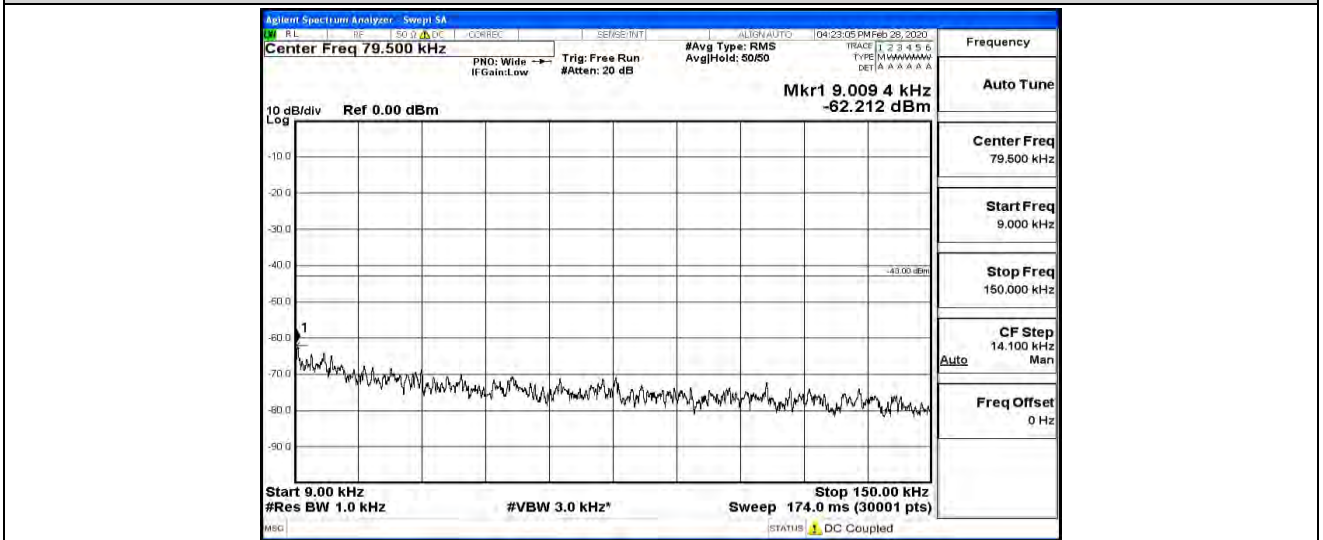

Band25-20MHz-16QAM-26590-1RB#0-Range1:0.009~0.15MHz

Band25-20MHz-16QAM-26590-1RB#0-Range2:0.15~30MHz