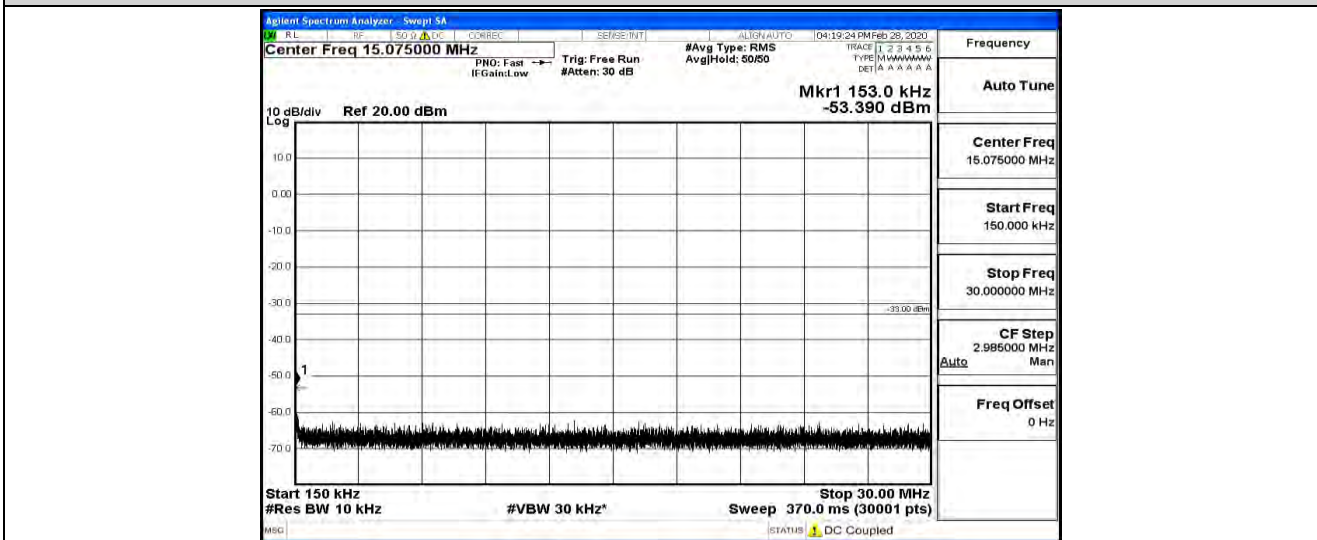

Band25-20MHz-16QAM-26365-1RB#0-Range2:0.15~30MHz

Band25-20MHz-16QAM-26365-1RB#0-Range3:30~1000MHz