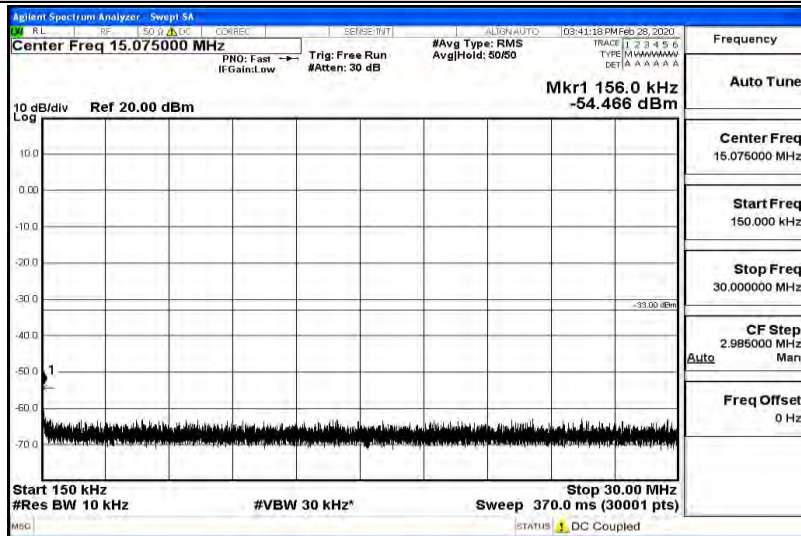

Band25-5MHz-16QAM-26665-1RB#0-Range5:5000~12000MHz

Band25-5MHz-16QAM-26665-1RB#0-Range6:12000~26500MHz

Band25-10MHz-QPSK-26090-1RB#0-Range1:0.009~0.15MHz

Band25-10MHz-QPSK-26090-1RB#0-Range2:0.15~30MHz

Band25-10MHz-QPSK-26090-1RB#0-Range3:30~1000MHz