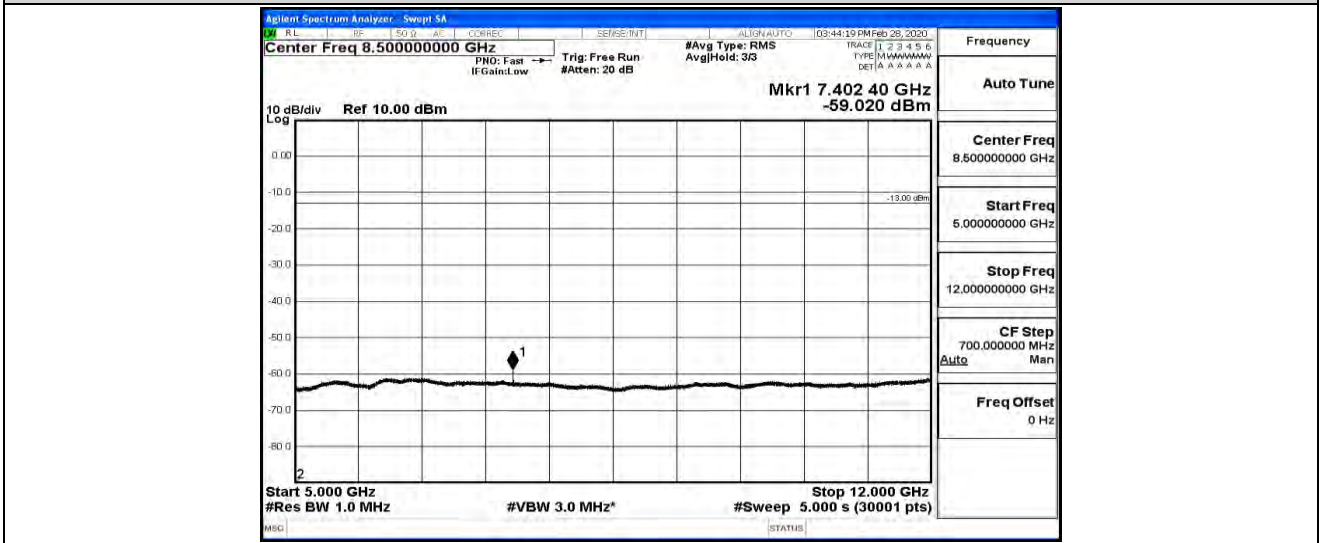

Band25-10MHz-16QAM-26090-1RB#0-Range5:5000~12000MHz

Band25-10MHz-16QAM-26090-1RB#0-Range6:12000~26500MHz