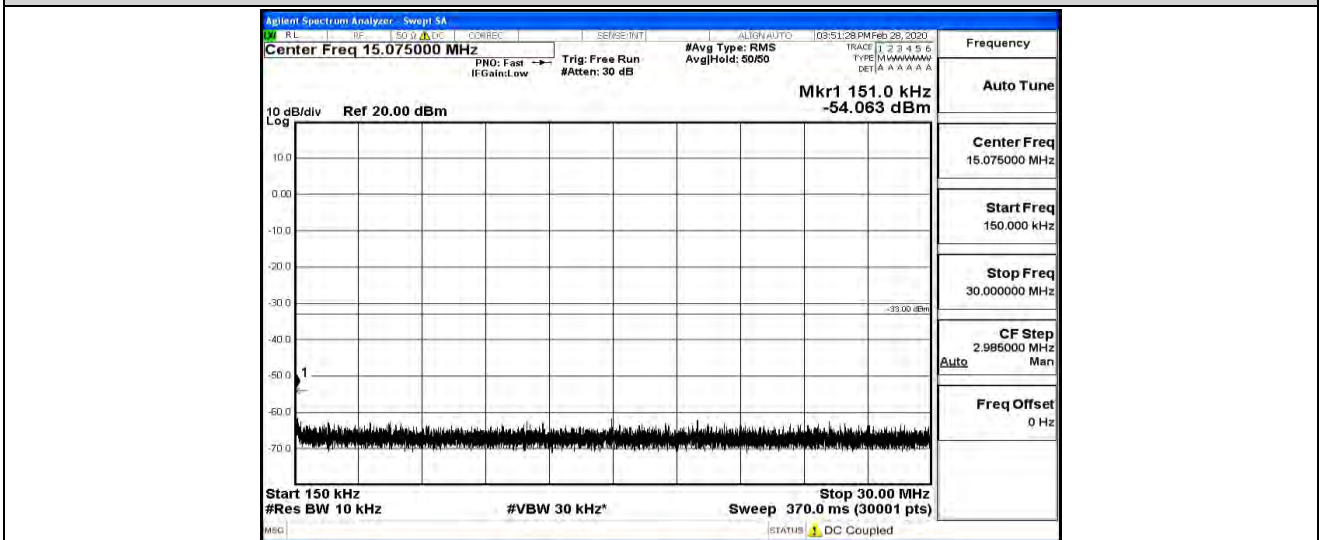

Band25-10MHz-16QAM-26640-1RB#0-Range2:0.15~30MHz

Band25-10MHz-16QAM-26640-1RB#0-Range3:30~1000MHz