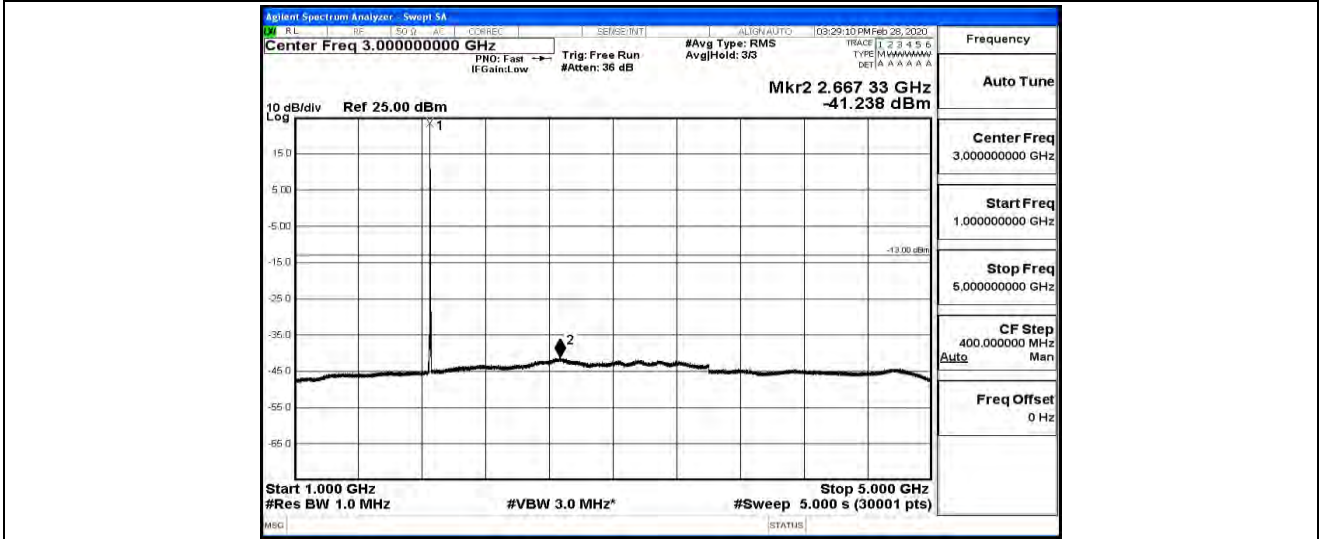

Band25-5MHz-16QAM-26065-1RB#0-Range4:1000~5000MHz

Band25-5MHz-16QAM-26065-1RB#0-Range5:5000~12000MHz