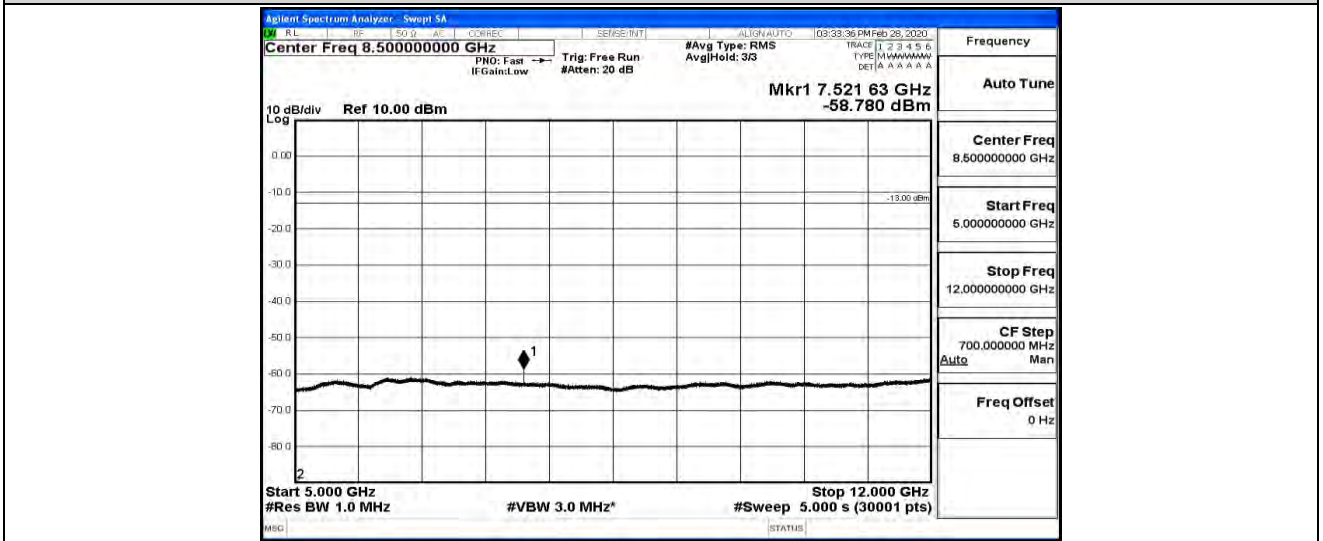

Band25-5MHz-16QAM-26365-1RB#0-Range1:0.009~0.15MHz

Band25-5MHz-16QAM-26365-1RB#0-Range2:0.15~30MHz

Band25-5MHz-16QAM-26365-1RB#0-Range3:30~1000MHz

Band25-5MHz-16QAM-26365-1RB#0-Range4:1000~5000MHz

Band25-5MHz-16QAM-26365-1RB#0-Range5:5000~12000MHz