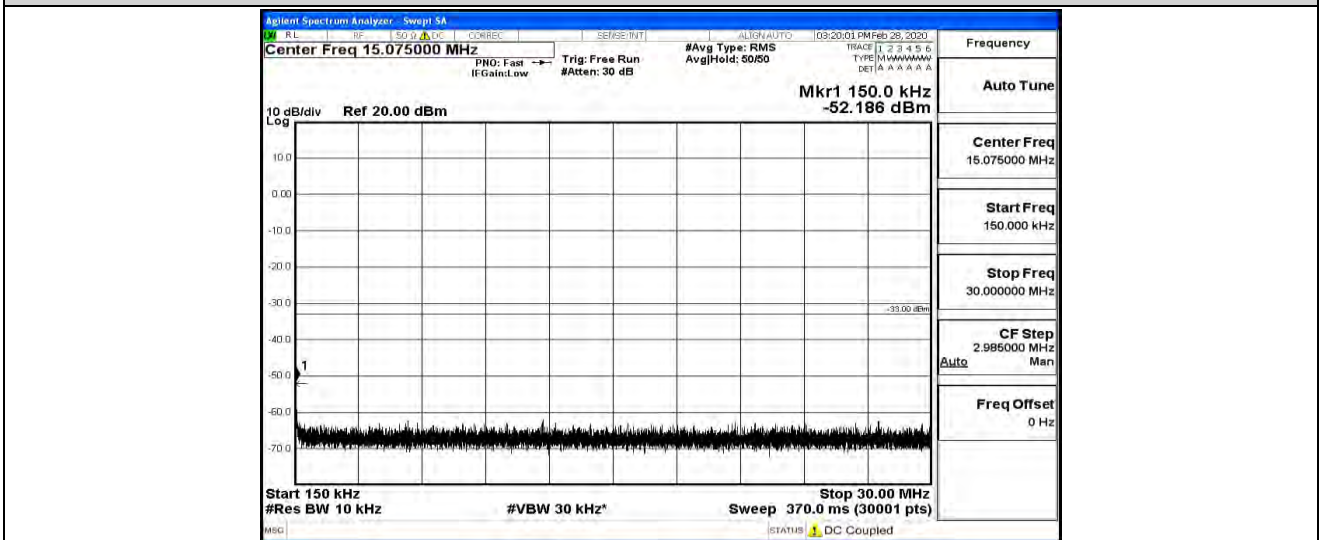

Band25-3MHz-QPSK-26365-1RB#0-Range5:5000~12000MHz

Band25-3MHz-QPSK-26365-1RB#0-Range6:12000~26500MHz

Band25-3MHz-QPSK-26675-1RB#0-Range1:0.009~0.15MHz

Band25-3MHz-QPSK-26675-1RB#0-Range2:0.15~30MHz

Band25-3MHz-QPSK-26675-1RB#0-Range3:30~1000MHz