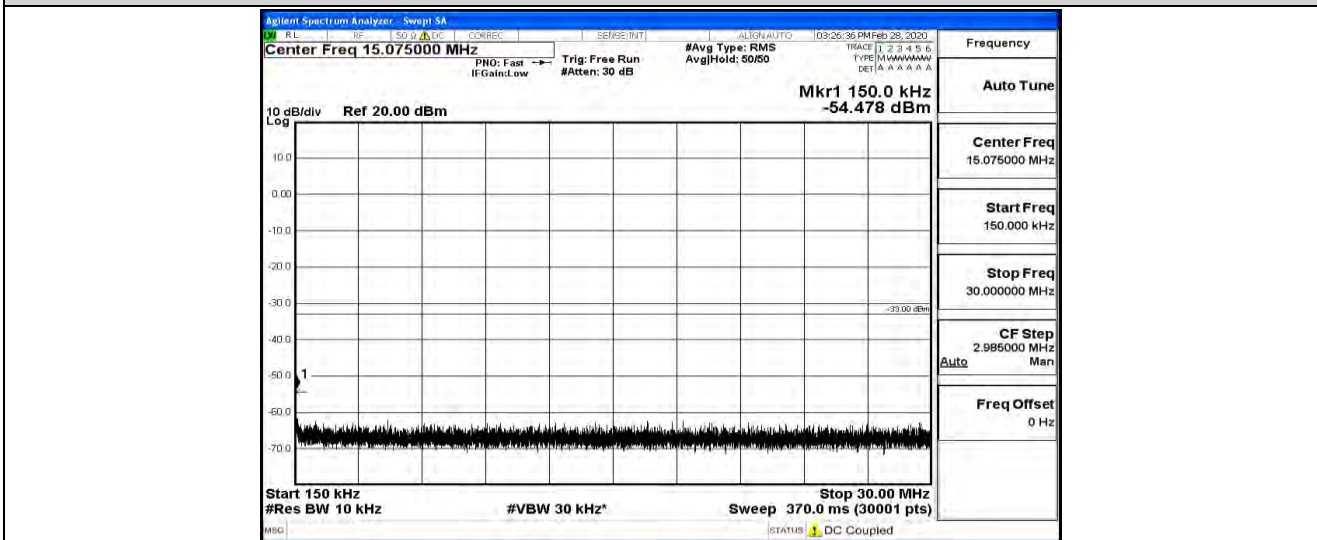

Band25-3MHz-16QAM-26675-1RB#0-Range6:12000~26500MHz

Band25-5MHz-QPSK-26065-1RB#0-Range1:0.009~0.15MHz

Band25-5MHz-QPSK-26065-1RB#0-Range2:0.15~30MHz

Band25-5MHz-QPSK-26065-1RB#0-Range3:30~1000MHz

Band25-5MHz-QPSK-26065-1RB#0-Range4:1000~5000MHz