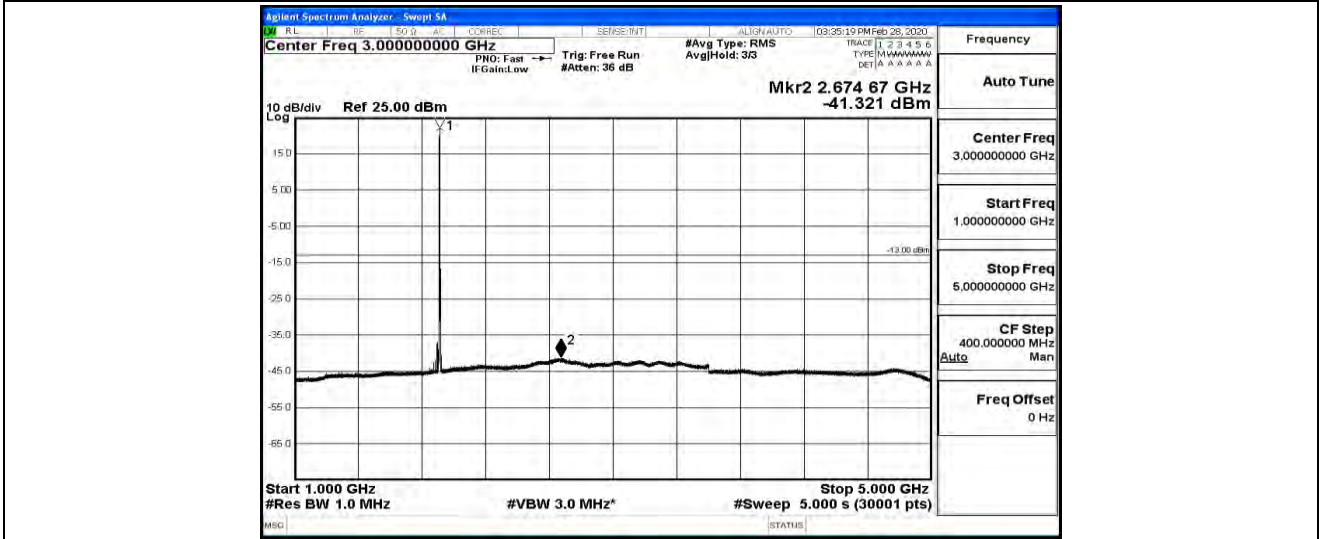

Band25-5MHz-QPSK-26665-1RB#0-Range4:1000~5000MHz

Band25-5MHz-QPSK-26665-1RB#0-Range5:5000~12000MHz