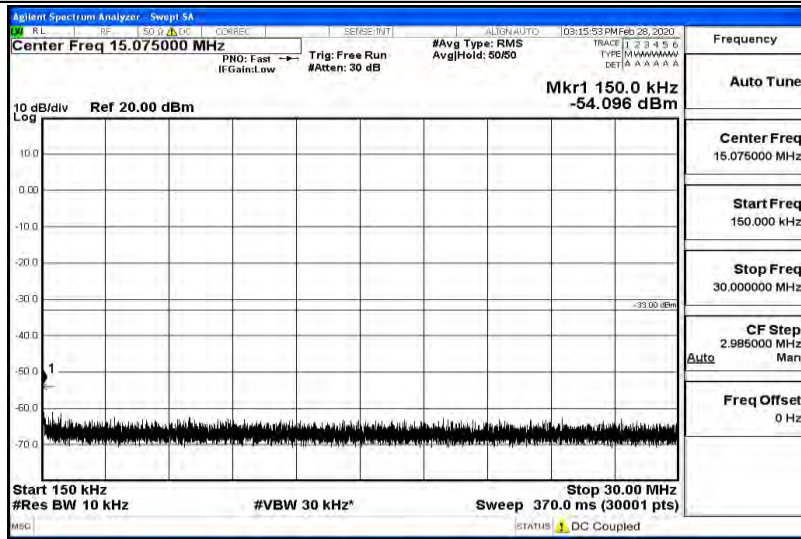

Band25-3MHz-QPSK-26365-1RB#0-Range2:0.15~30MHz

Band25-3MHz-QPSK-26365-1RB#0-Range3:30~1000MHz