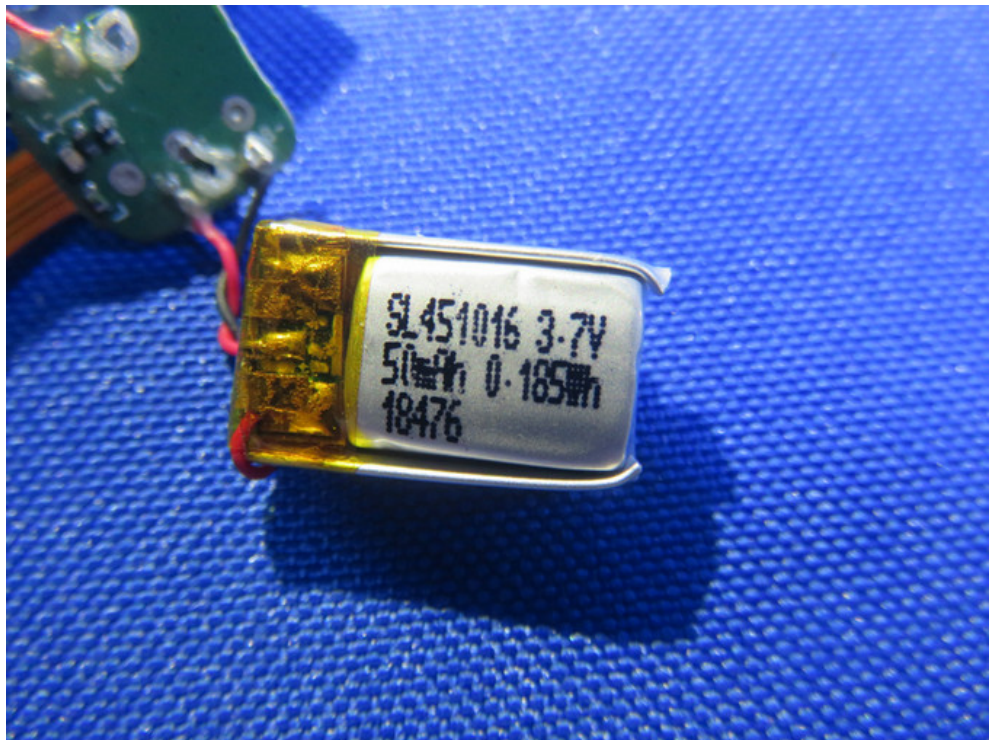

FCC ID: 2AG68TWS-813B

ANT