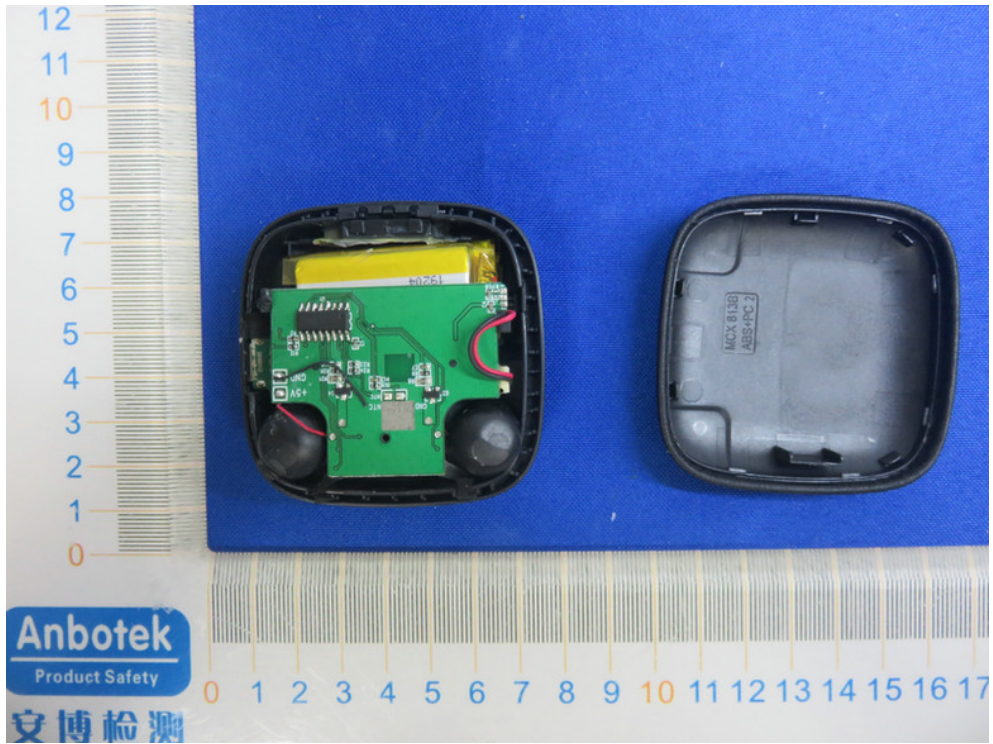

FCC ID: 2AG68TWS-813B

ANT