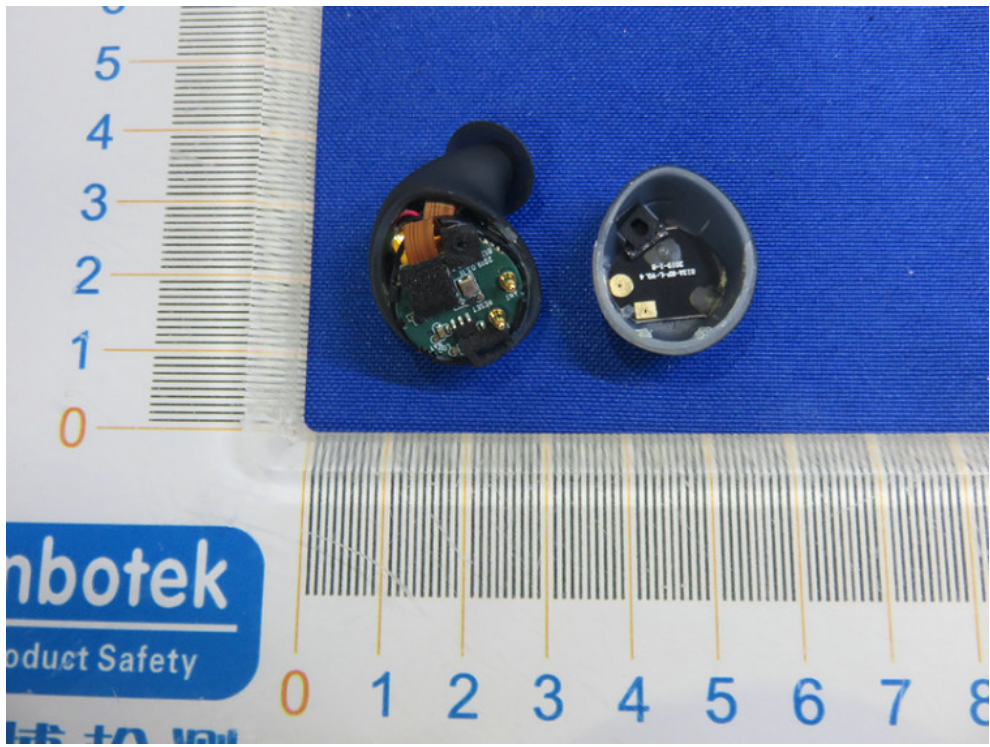

FCC ID: 2AG68TWS-813B

ANT