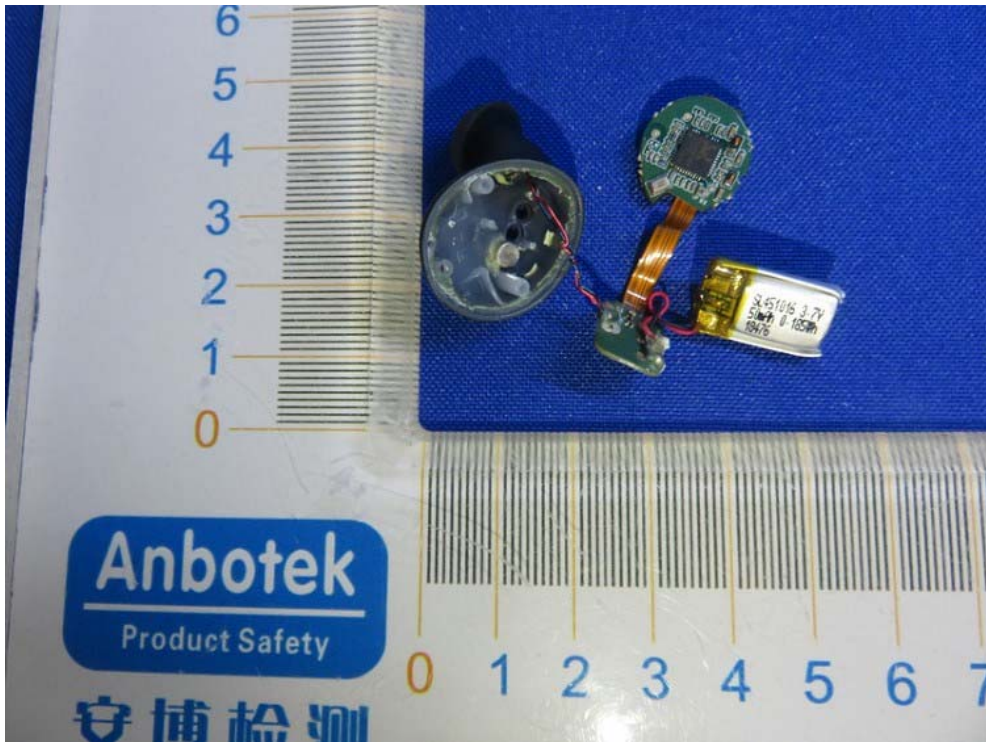

FCC ID: 2AG68TWS-813B

ANT