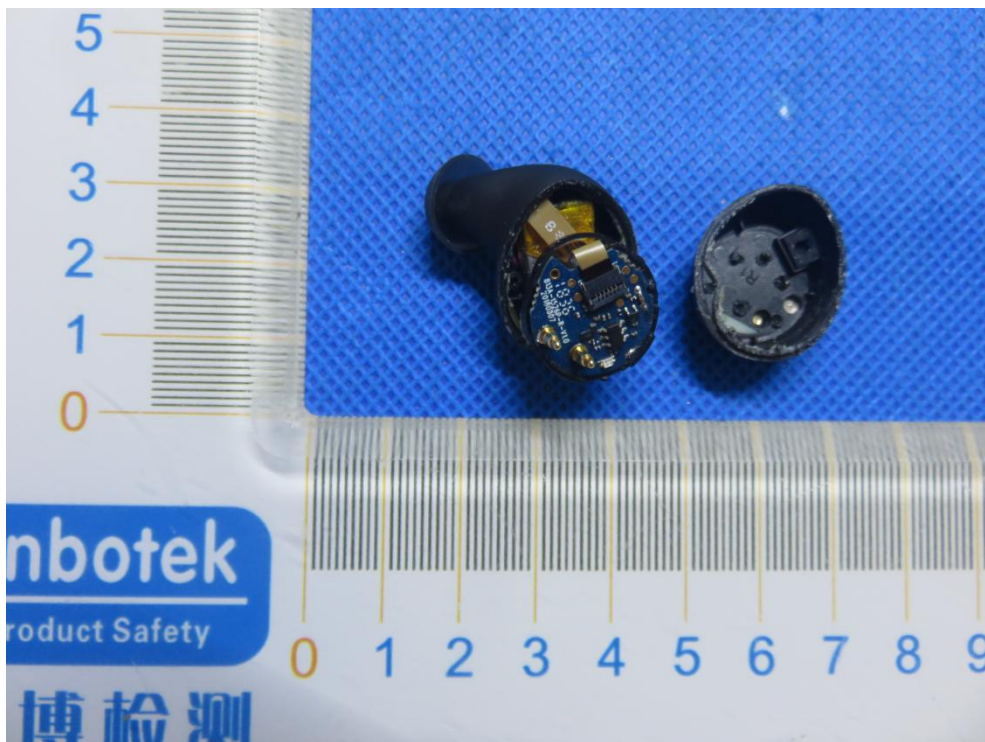

FCC ID: 2AG68TWS-813A

BT Antenna