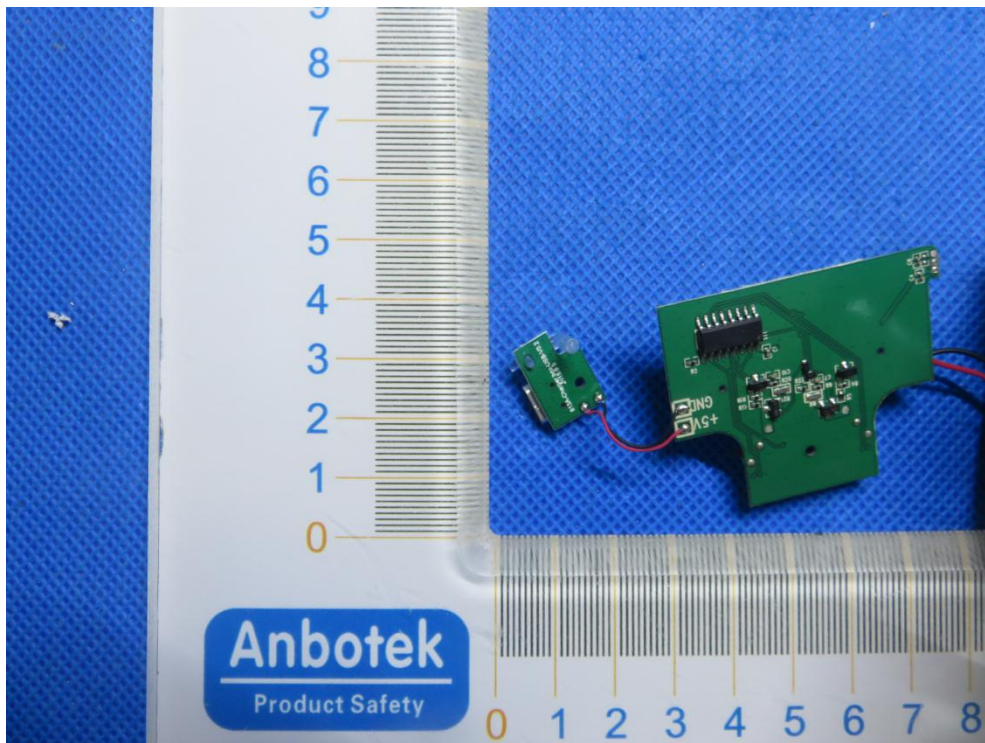

FCC ID: 2AG68TWS-813A

BT Antenna