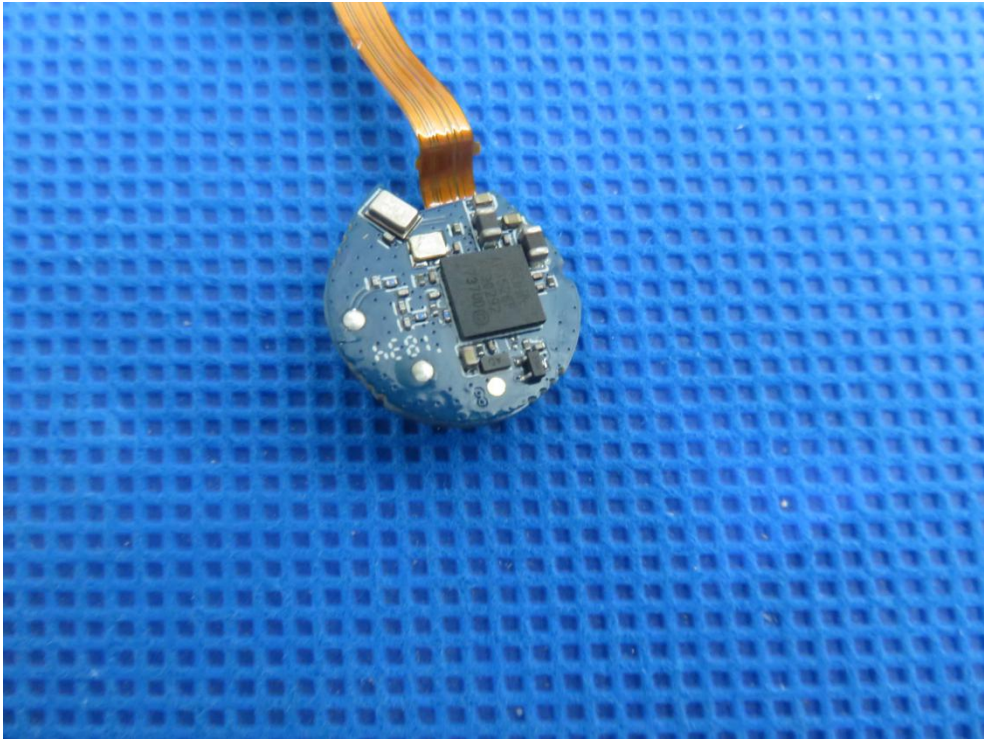

FCC ID: 2AG68TWS-813A

BT Antenna