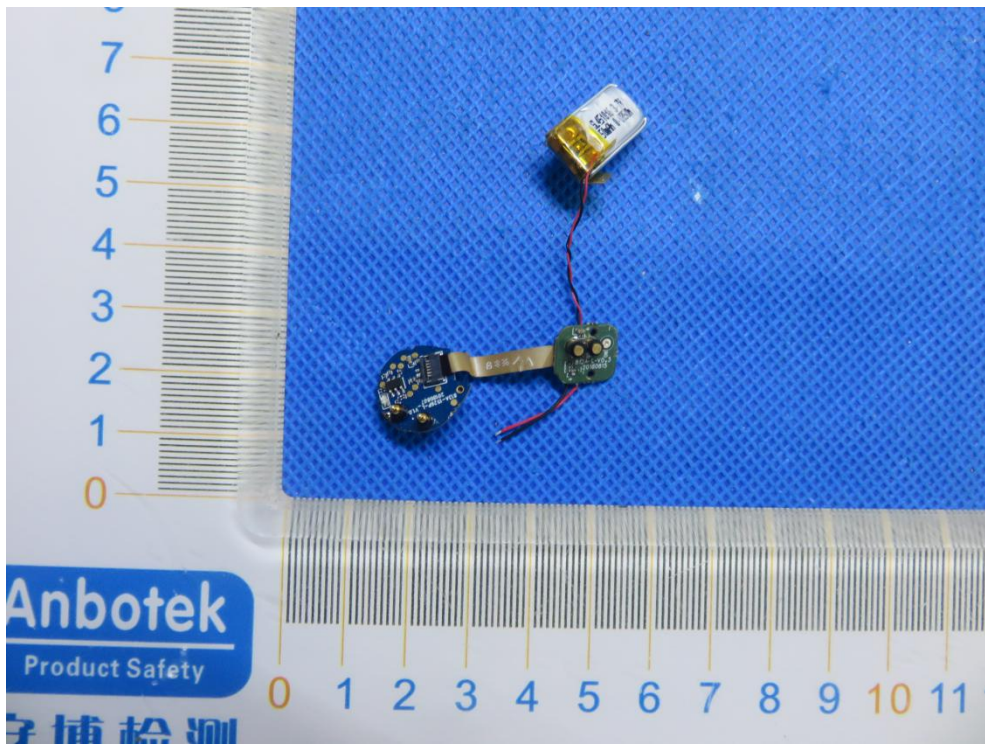

FCC ID: 2AG68TWS-813A

BT Antenna