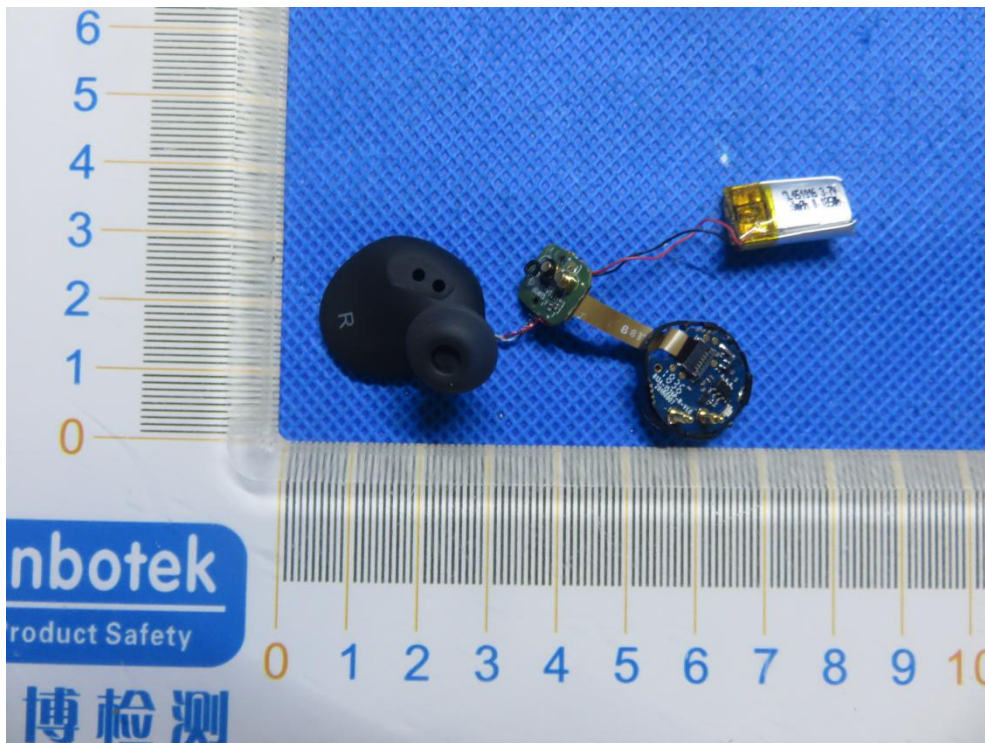

FCC ID: 2AG68TWS-813A

BT Antenna