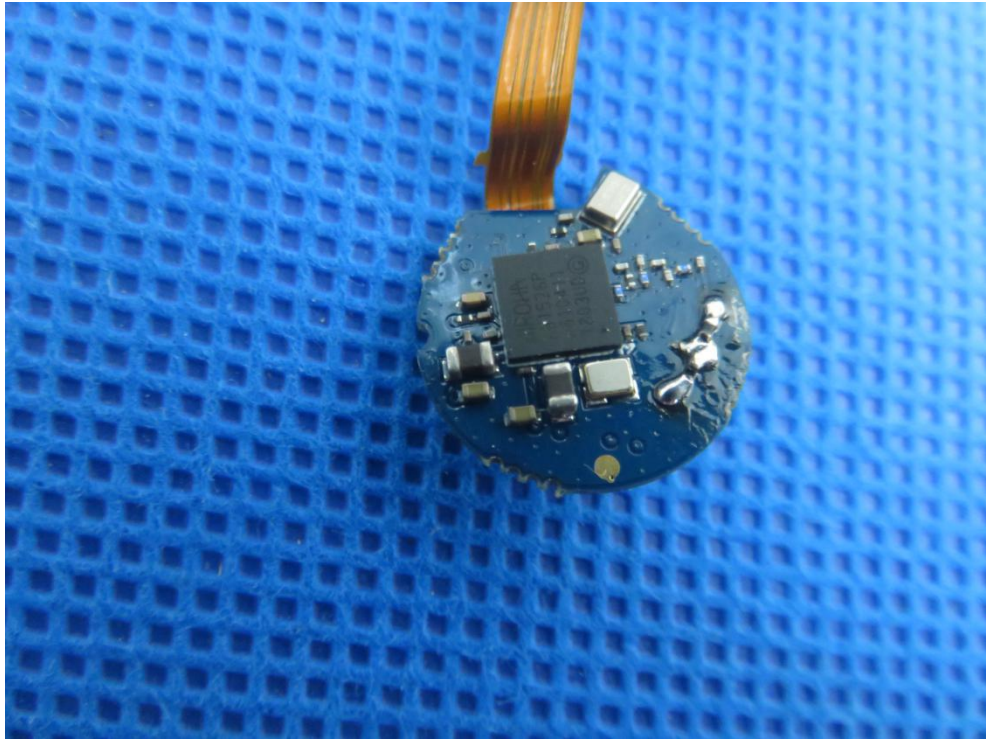

FCC ID: 2AG68TWS-813A

BT Antenna