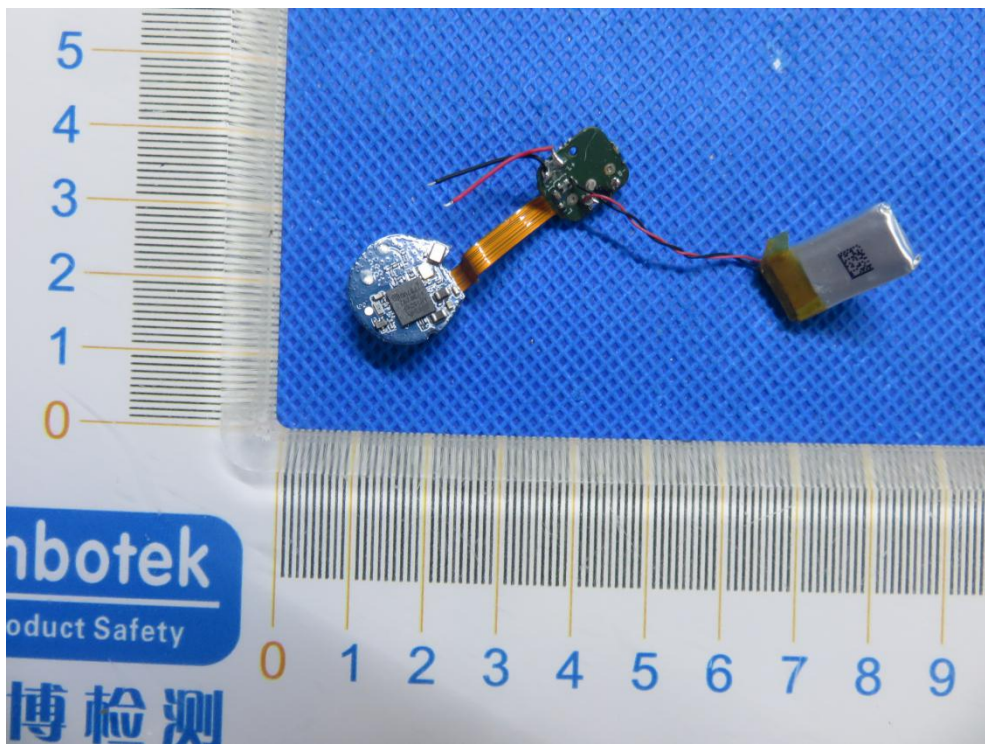

FCC ID: 2AG68TWS-813A

BT Antenna