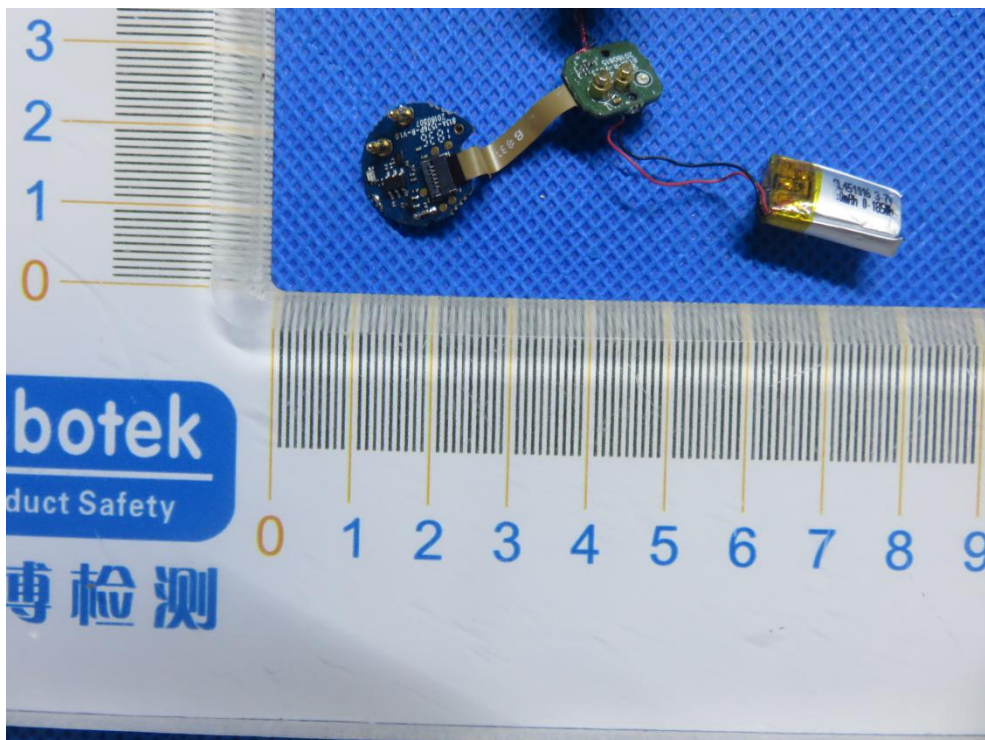

FCC ID: 2AG68TWS-813A

BT Antenna