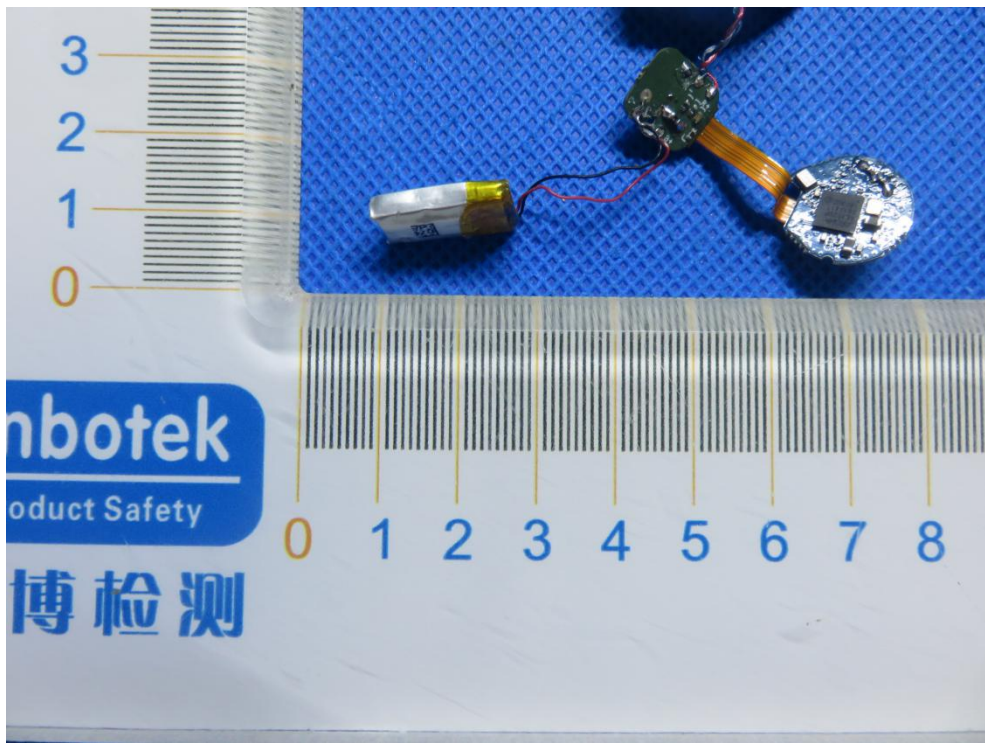

FCC ID: 2AG68TWS-813A

BT Antenna