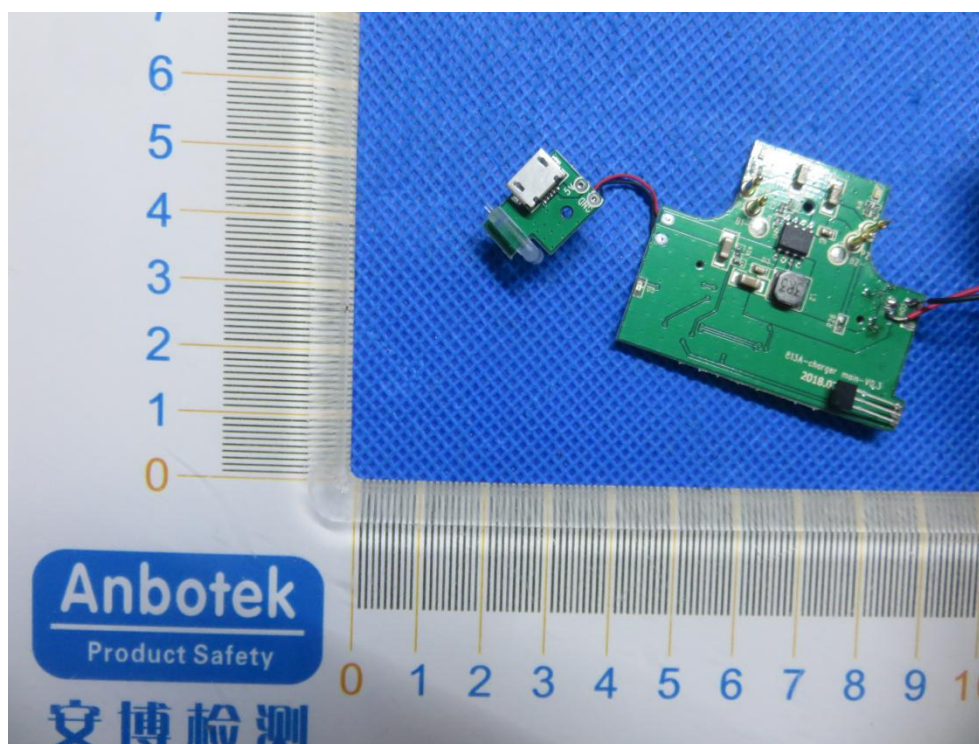

FCC ID: 2AG68TWS-813A

BT Antenna