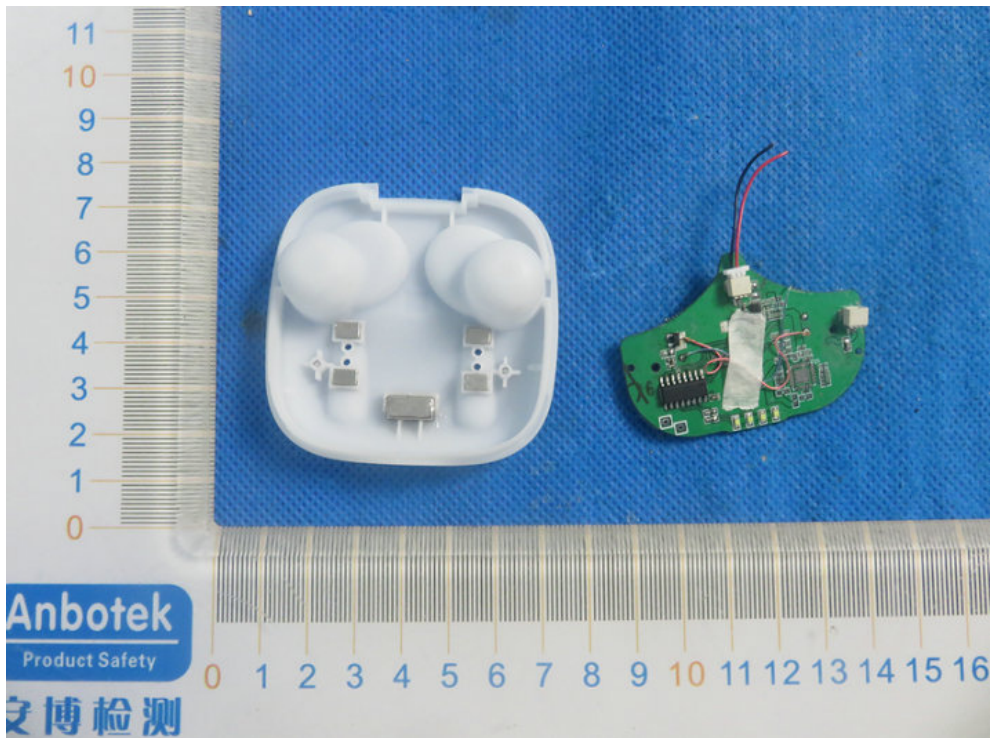

FCC ID: 2AG68-TWS820F

ANT

ANT