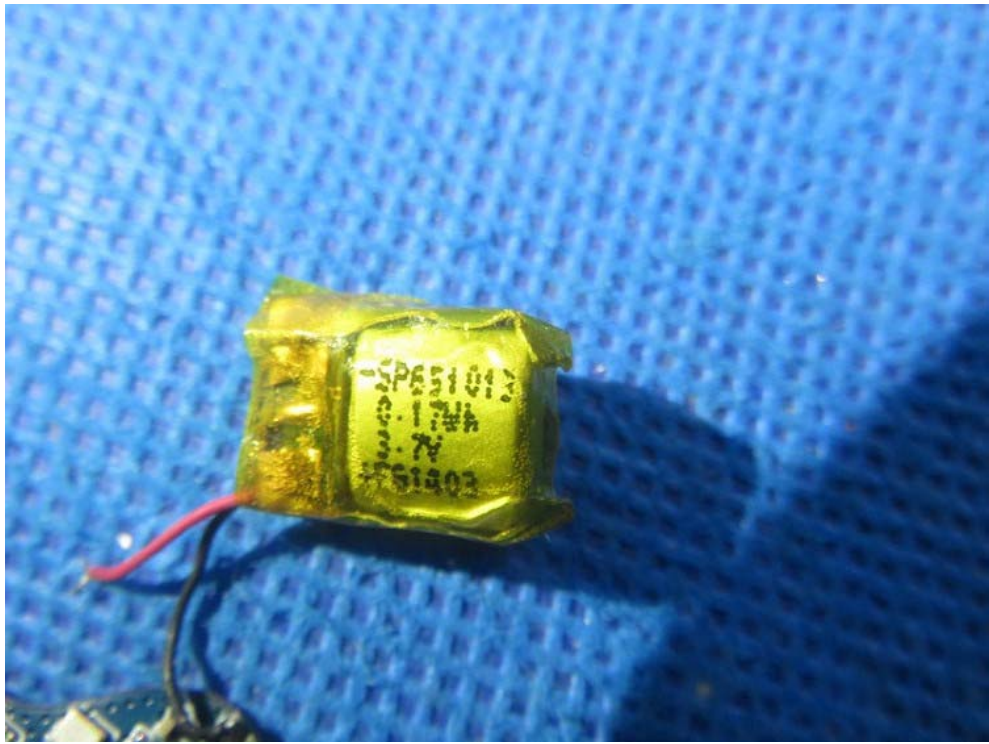

FCC ID: 2AG68-TWS820F

ANT

ANT