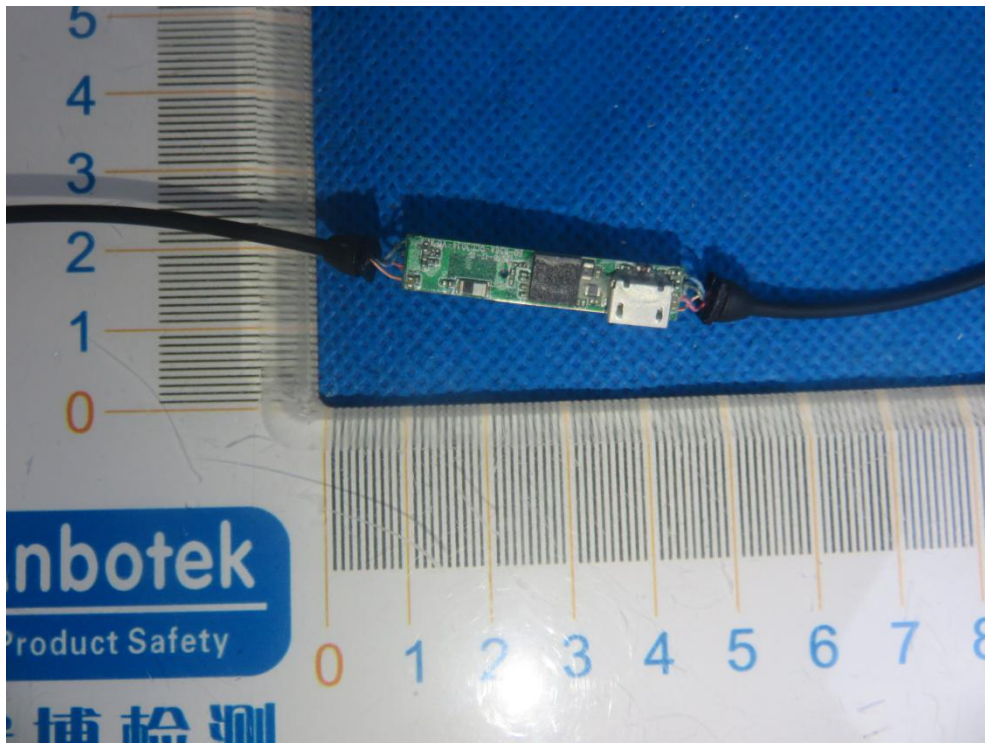

FCC ID: 2AG68-BT573

BT Antenna