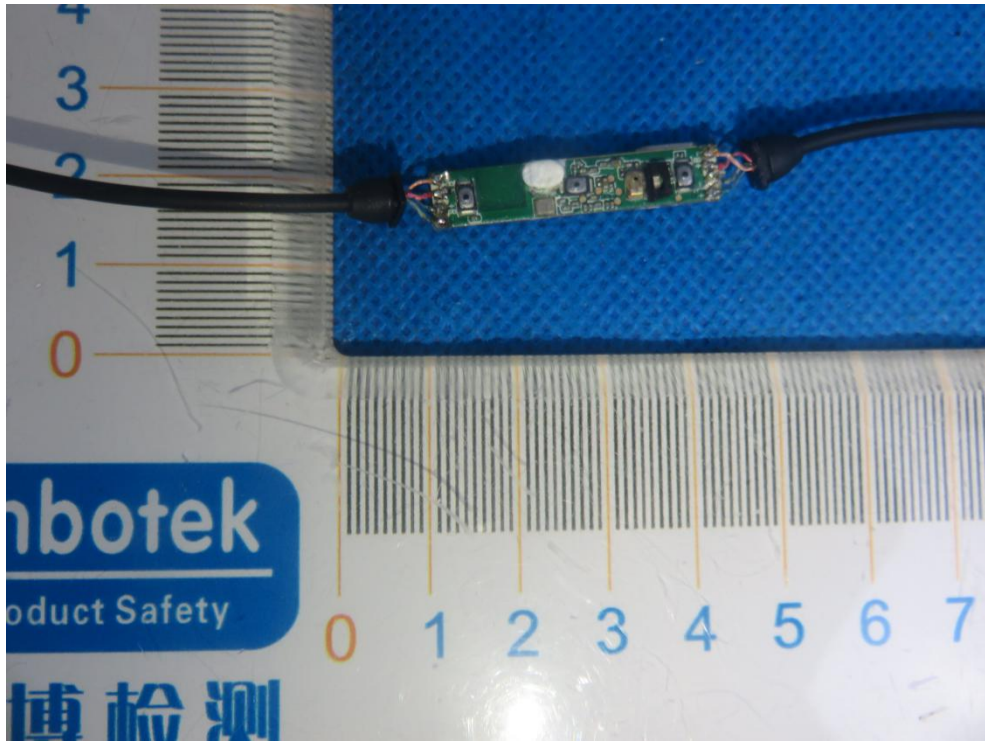

FCC ID: 2AG68-BT573

BT Antenna