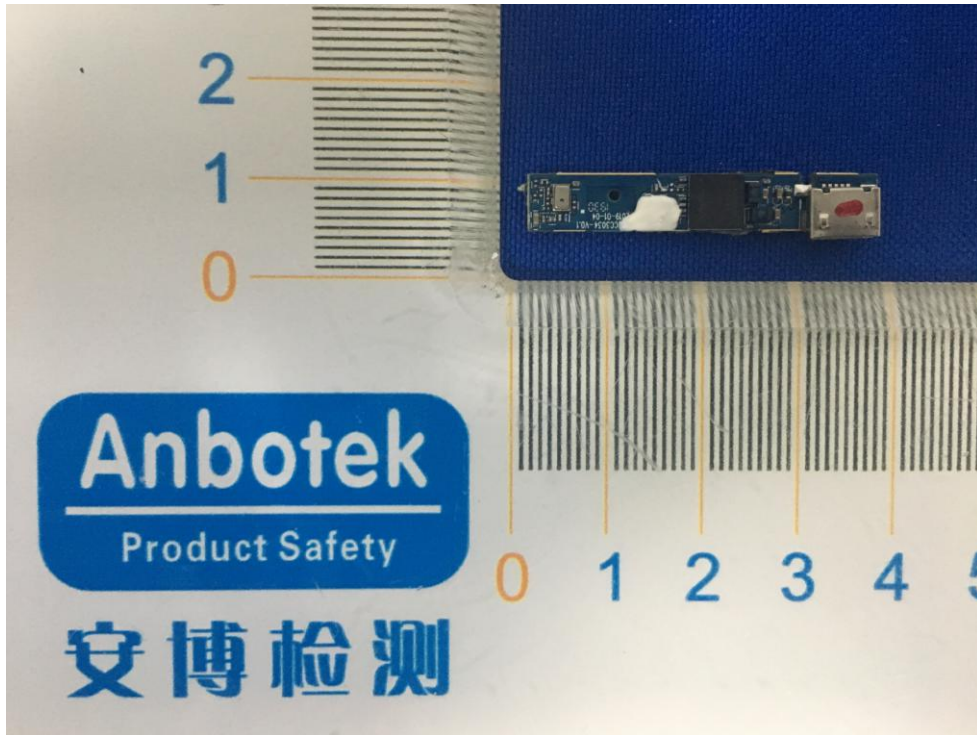

FCC ID: 2AG68-BT569MS2PLUS

BT Antenna