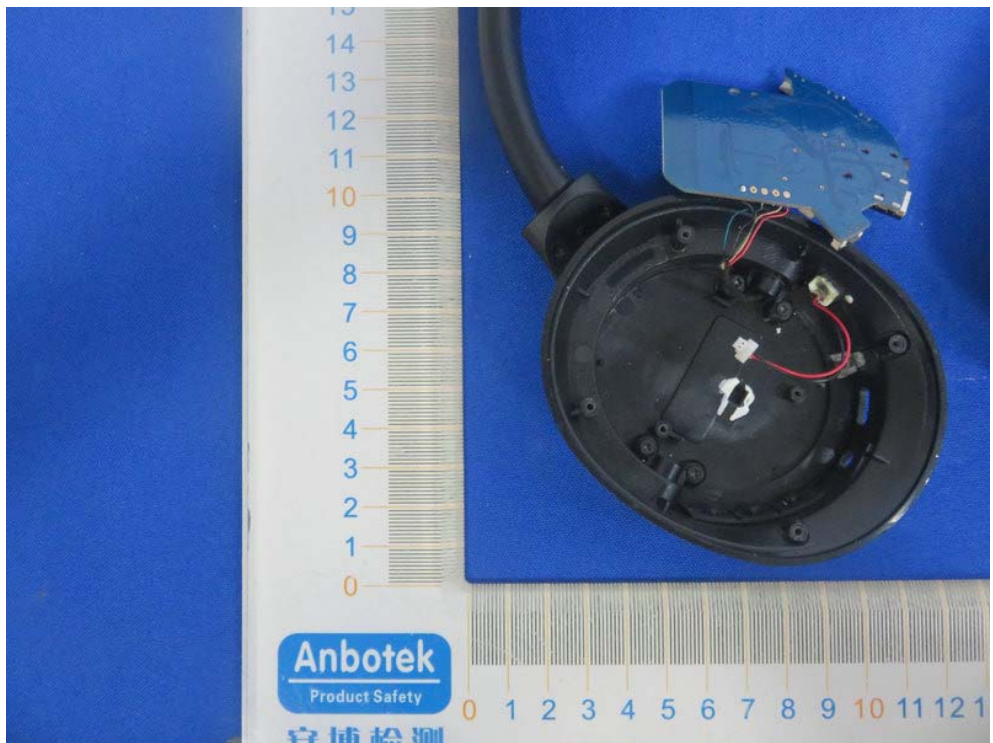

FCC ID: 2AG68-BT551E

ANT