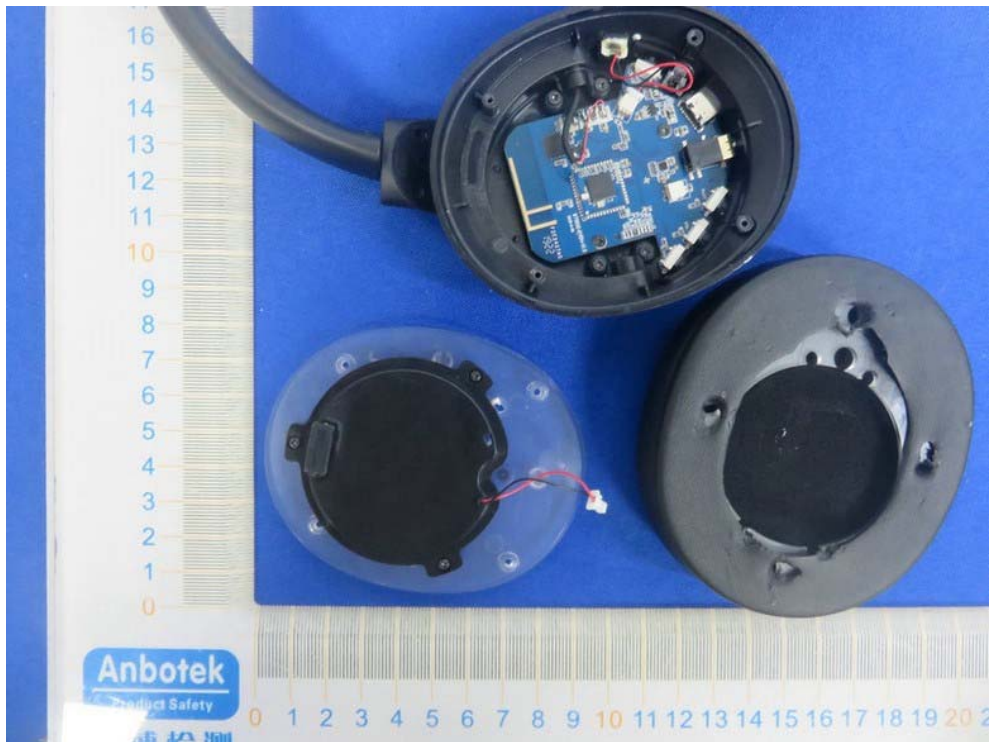

FCC ID: 2AG68-BT551E

ANT