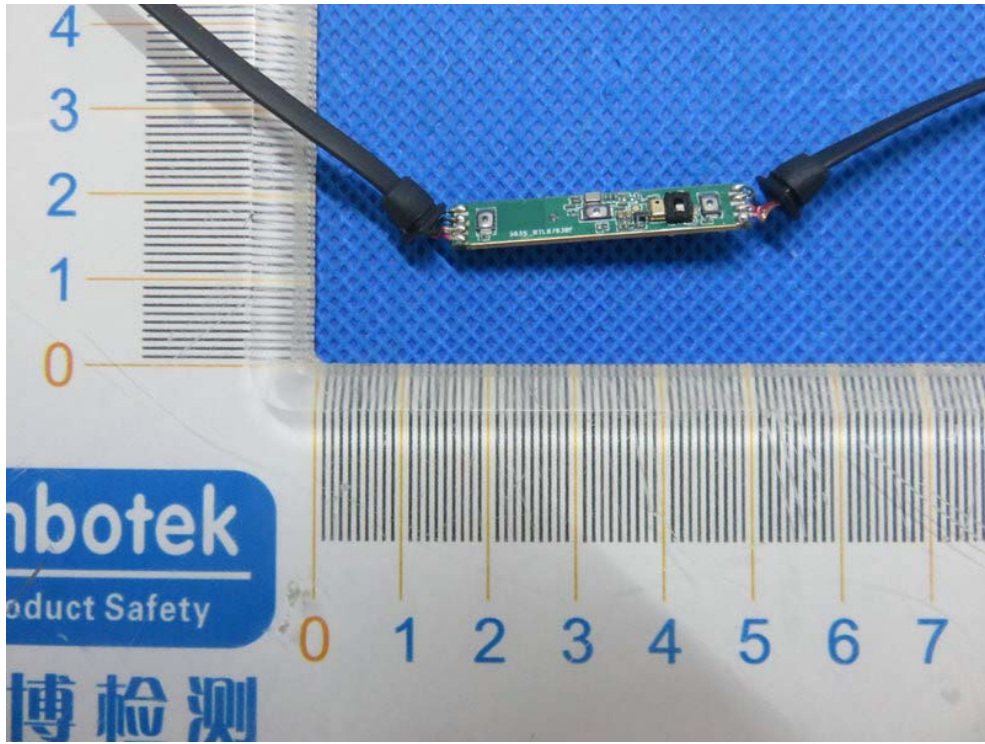

FCC ID: 2AG68-BT515L1

ANT