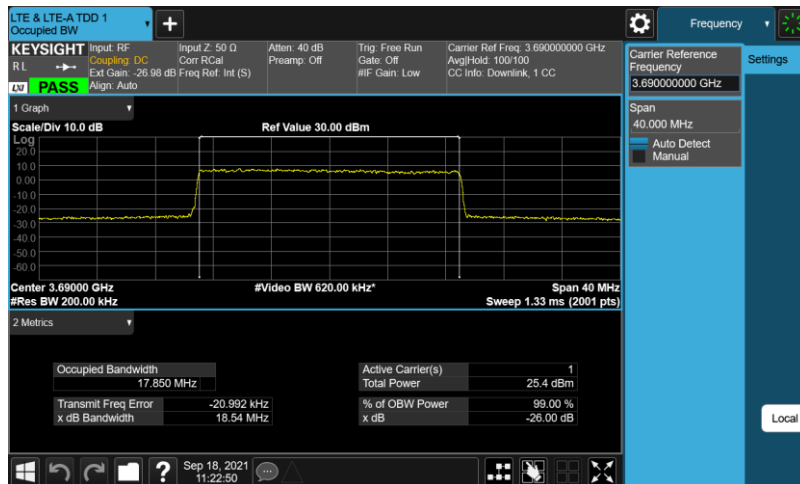

Test Graphs

Band48-10MHz-QPSK-55290-E-TM1.1

Band48-10MHz-QPSK-55990-E-TM1.1

Band48-10MHz-QPSK-56690-E-TM1.1

Band48-20MHz-256QAM-55340-E-TM3.1A

Band48-20MHz-256QAM-55990-E-TM3.1A

Band48-20MHz-256QAM-56640-E-TM3.1A