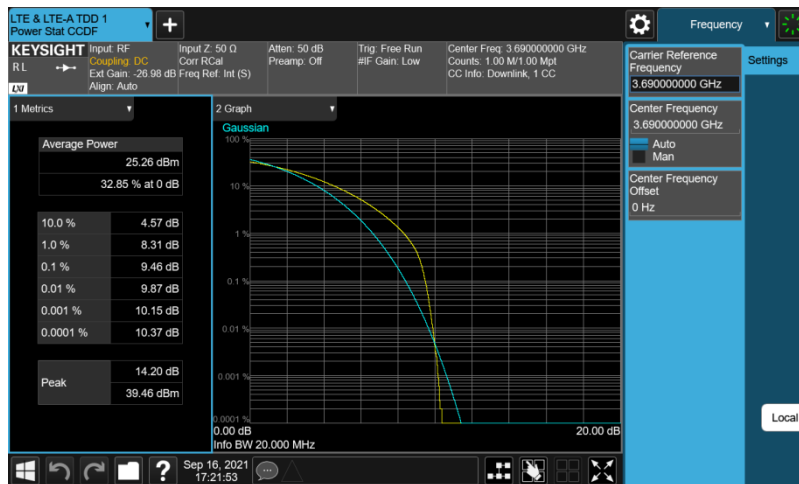

Test Graphs

Band48-10MHz-QPSK-55290-E-TM1.1

Band48-10MHz-QPSK-55990-E-TM1.1

Band48-10MHz-QPSK-56690-E-TM1.1

Band48-20MHz-256QAM-55340-E-TM3.1A

Band48-20MHz-256QAM-55990-E-TM3.1A

Band48-20MHz-256QAM-56640-E-TM3.1A