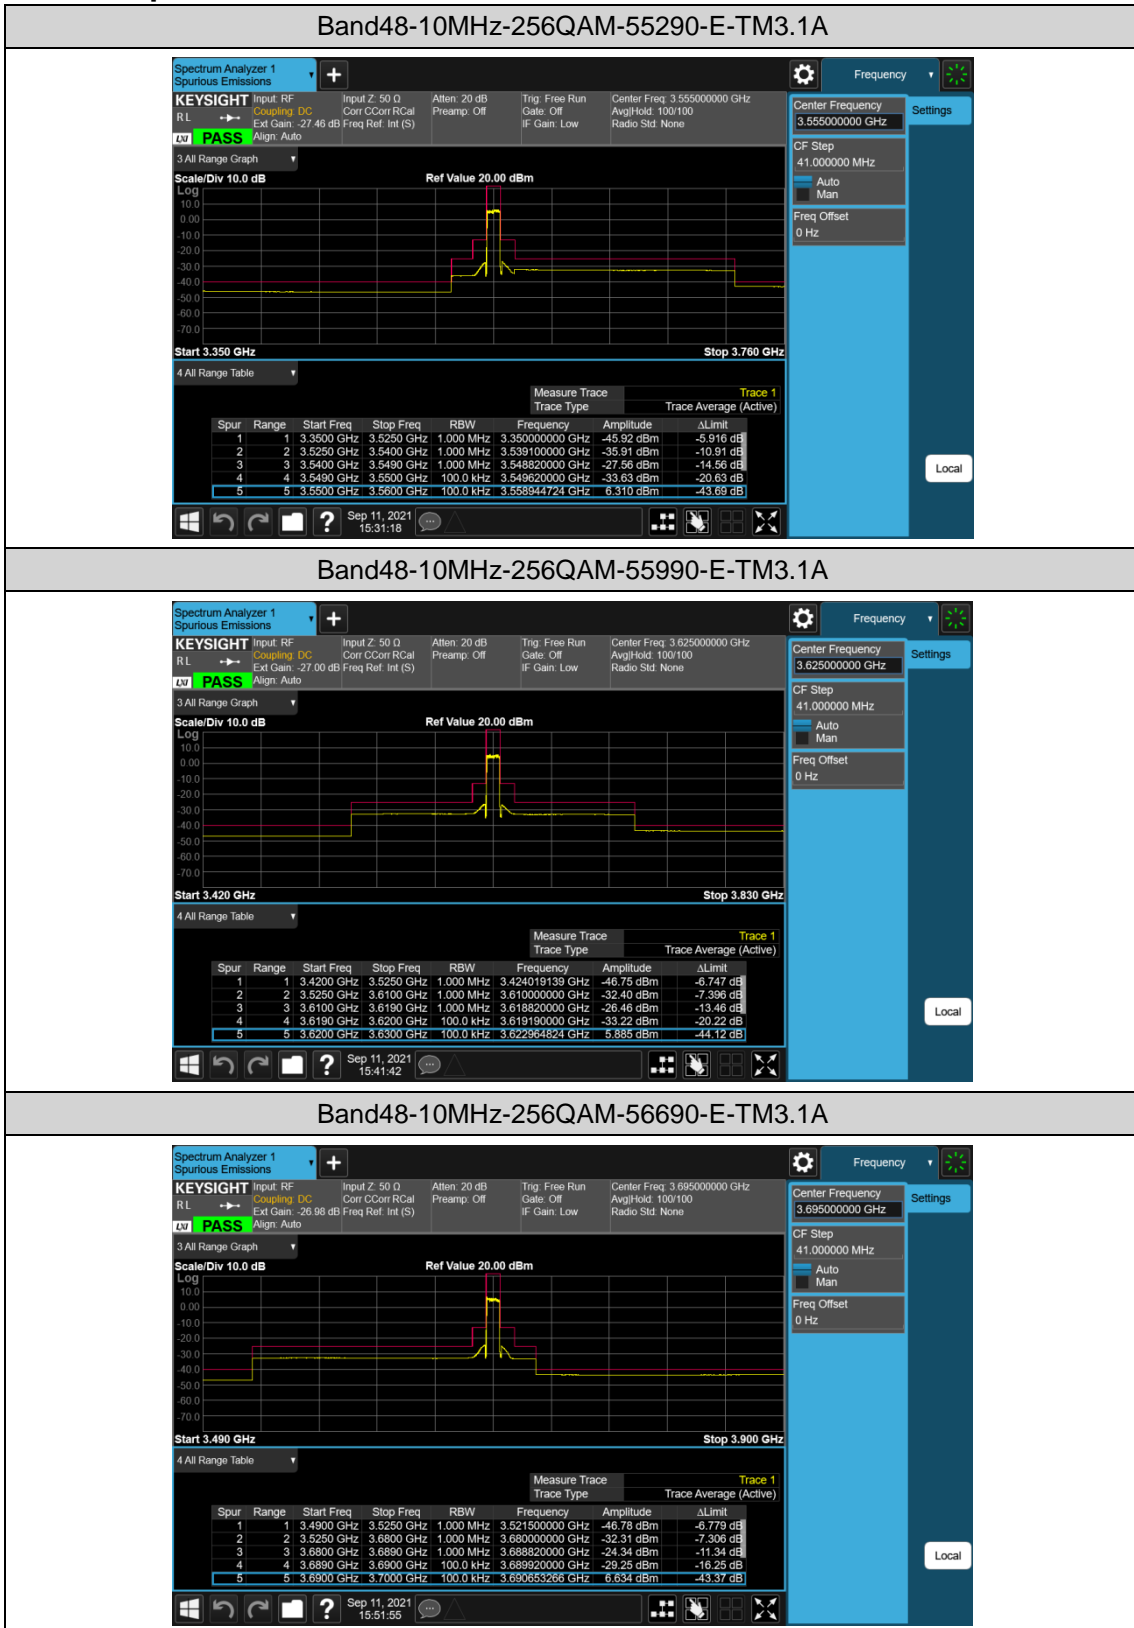

Test Graphs

Band48-10MHz-QPSK-55290-E-TM1.1

Band48-10MHz-QPSK-55990-E-TM1.1

Band48-10MHz-QPSK-56690-E-TM1.1

Band48-20MHz-256QAM-55340-E-TM3.1A

Band48-20MHz-256QAM-55990-E-TM3.1A

Band48-20MHz-256QAM-56640-E-TM3.1A

Band48-20MHz-QPSK-55340-E-TM1.1

Band48-20MHz-QPSK-55990-E-TM1.1

Band48-20MHz-QPSK-56640-E-TM1.1

## Appendix F: Emission Mask

### Test Graphs

Band48-10MHz-QPSK-55290-E-TM1.1

Band48-10MHz-QPSK-55990-E-TM1.1

Band48-10MHz-QPSK-56690-E-TM1.1