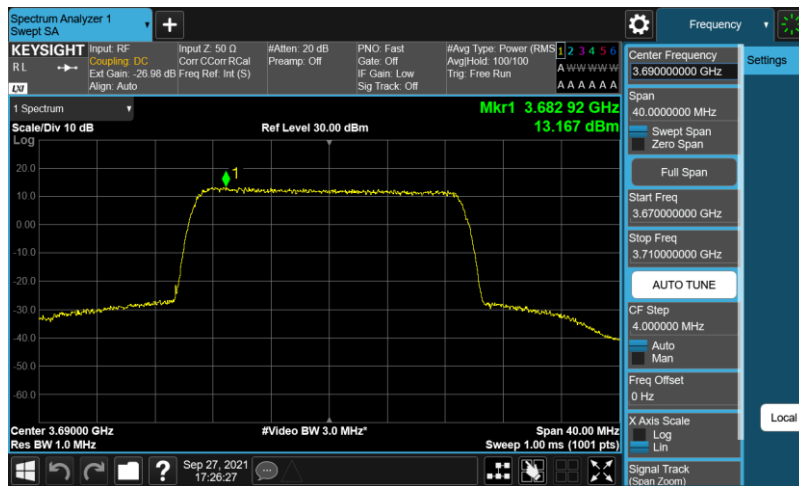

Band48-20MHz-QPSK-56640-E-TM1.1