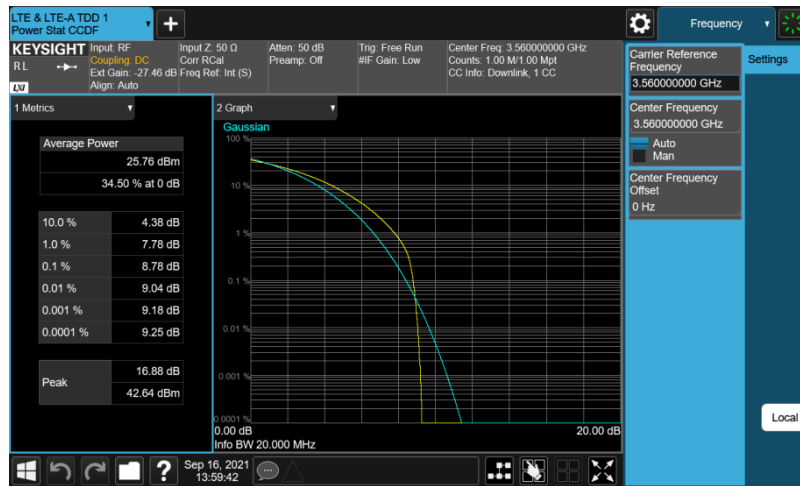

Band48-20MHz-QPSK-55340-E-TM1.1