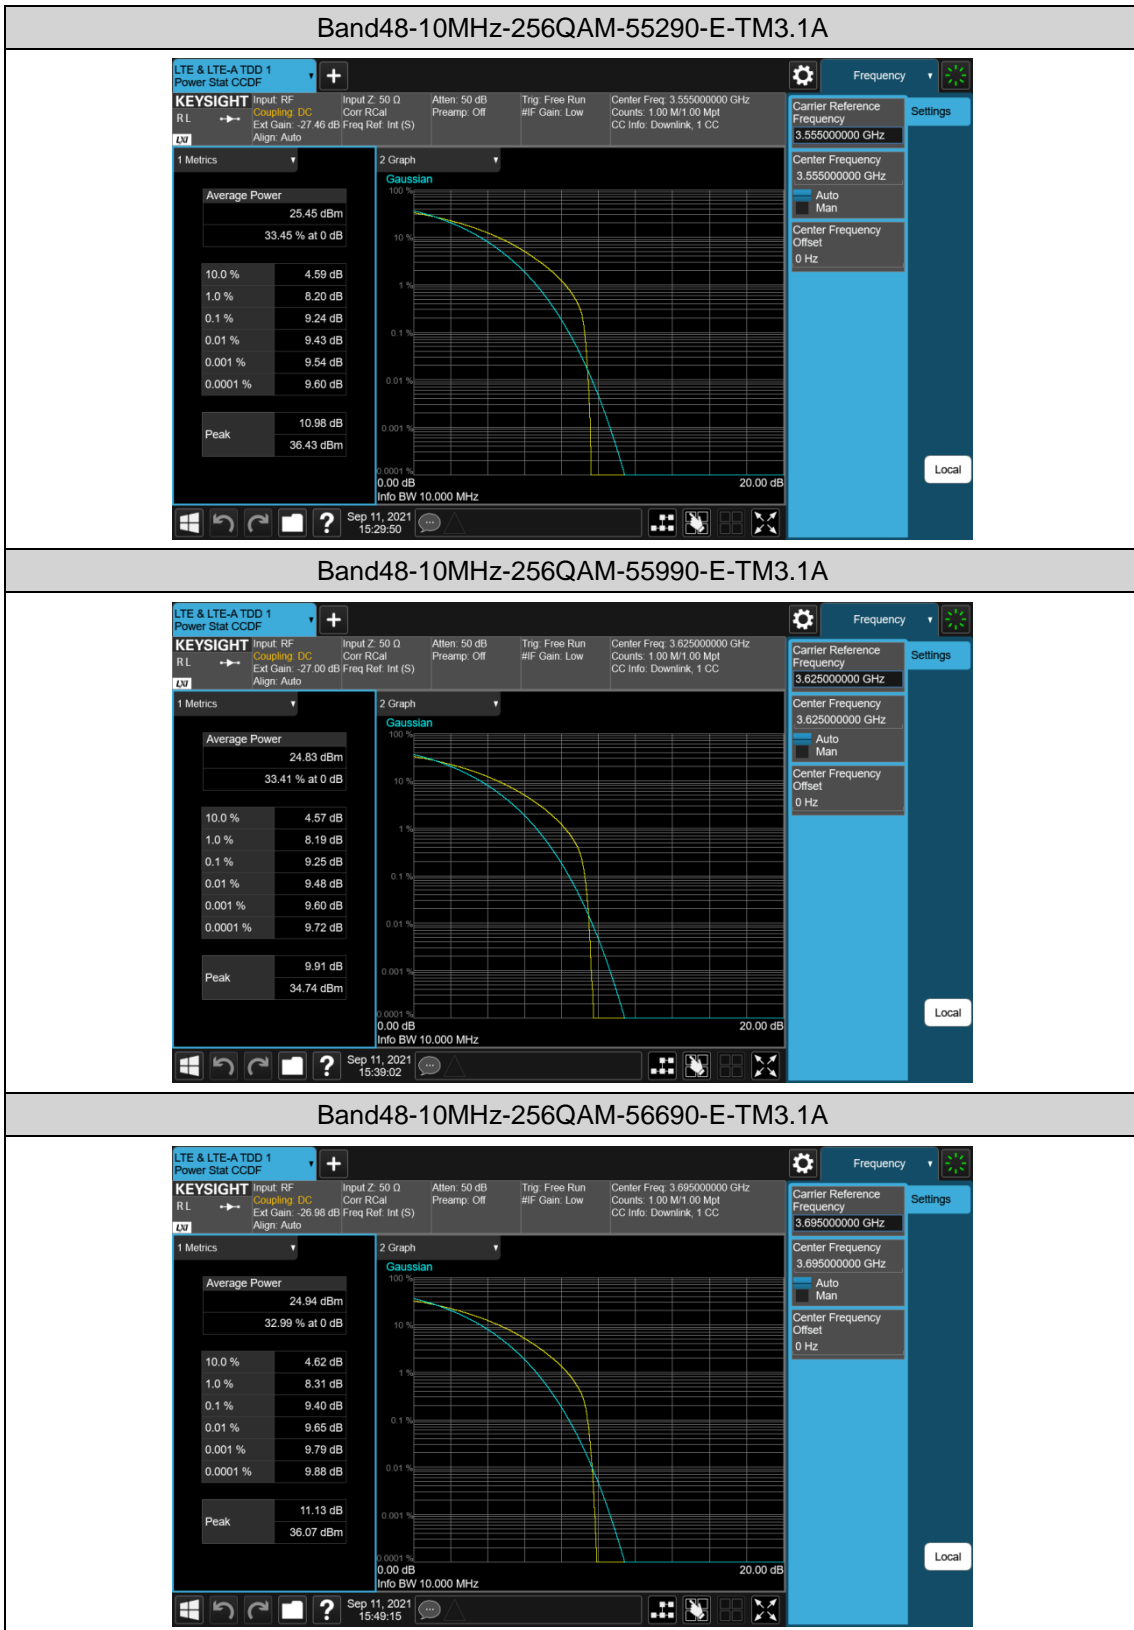

Test Graphs