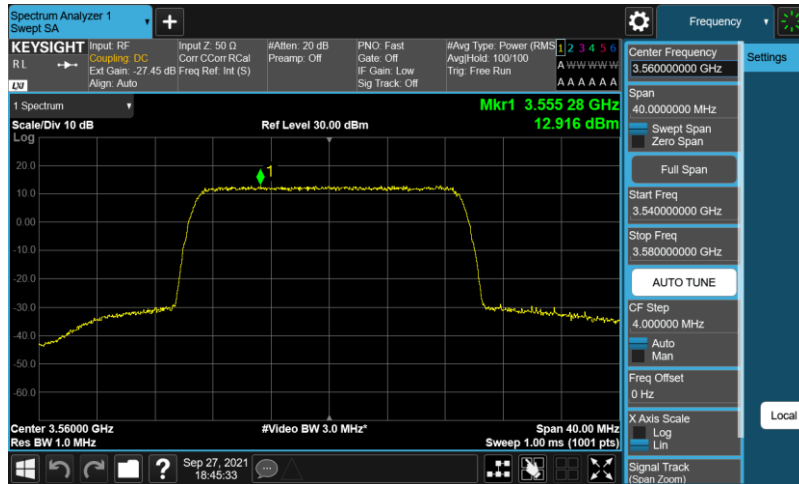

Test Graphs

Band48-10MHz-QPSK-55290-E-TM1.1

Band48-10MHz-QPSK-55990-E-TM1.1

Band48-10MHz-QPSK-56690-E-TM1.1

Band48-20MHz-256QAM-55340-E-TM3.1A

Band48-20MHz-256QAM-55990-E-TM3.1A

Band48-20MHz-256QAM-56640-E-TM3.1A