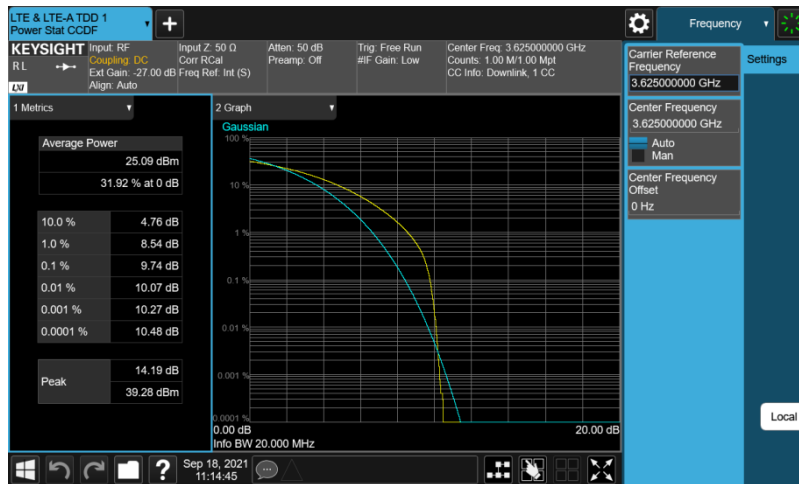

Test Graphs

Band48-10MHz-QPSK-55290-E-TM1.1

Band48-10MHz-QPSK-55990-E-TM1.1

Band48-10MHz-QPSK-56690-E-TM1.1

Band48-20MHz-256QAM-55340-E-TM3.1A

Band48-20MHz-256QAM-55990-E-TM3.1A

Band48-20MHz-256QAM-56640-E-TM3.1A