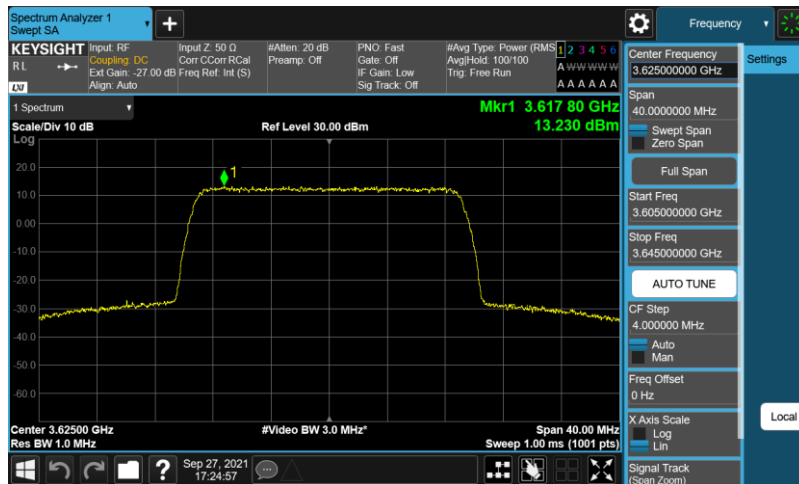

Band48-20MHz-QPSK-55990-E-TM1.1