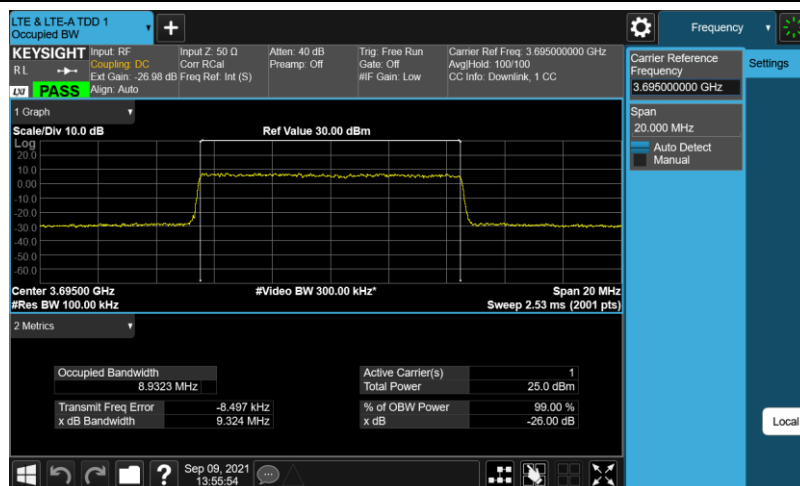

Test Graphs

Band48-10MHz-QPSK-55290-E-TM1.1

Band48-10MHz-QPSK-55990-E-TM1.1

Band48-10MHz-QPSK-56690-E-TM1.1

Band48-20MHz-256QAM-55340-E-TM3.1A

Band48-20MHz-256QAM-55990-E-TM3.1A

Band48-20MHz-256QAM-56640-E-TM3.1A