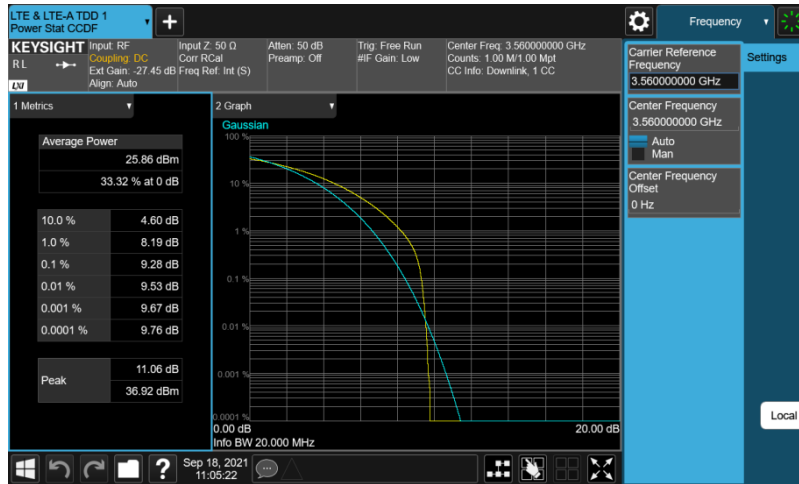

Test Graphs

Band48-10MHz-QPSK-55290-E-TM1.1

Band48-10MHz-QPSK-55990-E-TM1.1

Band48-10MHz-QPSK-56690-E-TM1.1

Band48-20MHz-256QAM-55340-E-TM3.1A

Band48-20MHz-256QAM-55990-E-TM3.1A

Band48-20MHz-256QAM-56640-E-TM3.1A