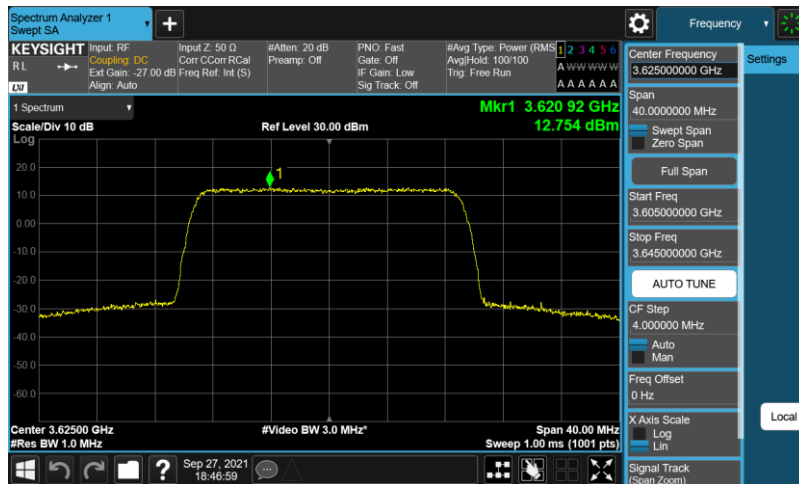

Test Graphs

Band48-10MHz-QPSK-55290-E-TM1.1

Band48-10MHz-QPSK-55990-E-TM1.1

Band48-10MHz-QPSK-56690-E-TM1.1

Band48-20MHz-256QAM-55340-E-TM3.1A

Band48-20MHz-256QAM-55990-E-TM3.1A

Band48-20MHz-256QAM-56640-E-TM3.1A