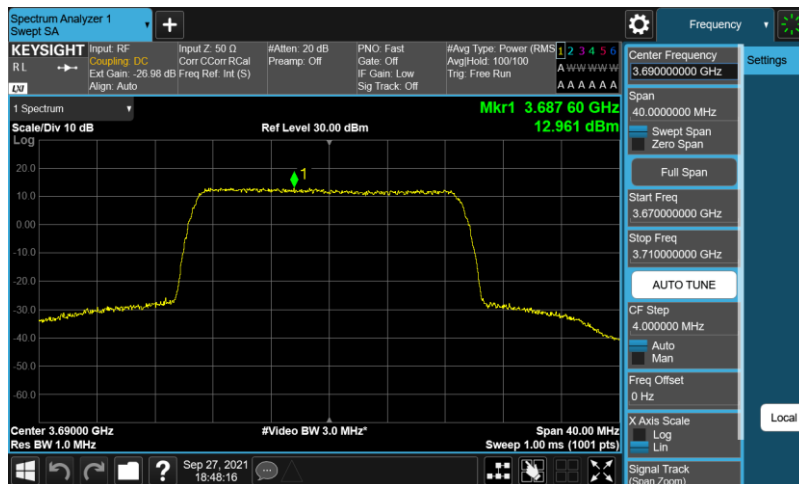

Test Graphs

Band48-10MHz-QPSK-55290-E-TM1.1

Band48-10MHz-QPSK-55990-E-TM1.1

Band48-10MHz-QPSK-56690-E-TM1.1

Band48-20MHz-256QAM-55340-E-TM3.1A

Band48-20MHz-256QAM-55990-E-TM3.1A

Band48-20MHz-256QAM-56640-E-TM3.1A