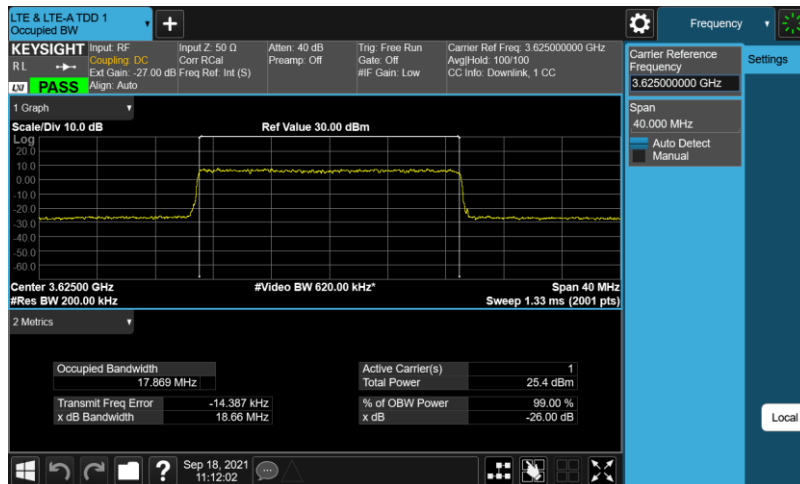

Test Graphs

Band48-10MHz-QPSK-55290-E-TM1.1

Band48-10MHz-QPSK-55990-E-TM1.1

Band48-10MHz-QPSK-56690-E-TM1.1

Band48-20MHz-256QAM-55340-E-TM3.1A

Band48-20MHz-256QAM-55990-E-TM3.1A

Band48-20MHz-256QAM-56640-E-TM3.1A