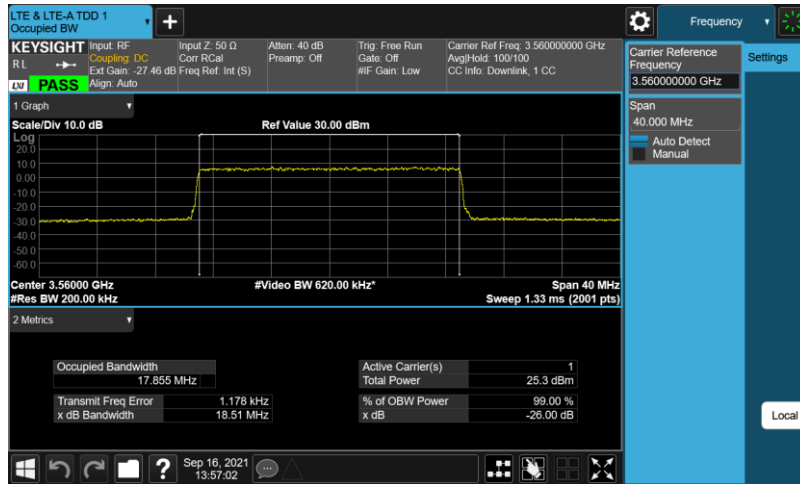

Band48-20MHz-QPSK-55340-E-TM1.1