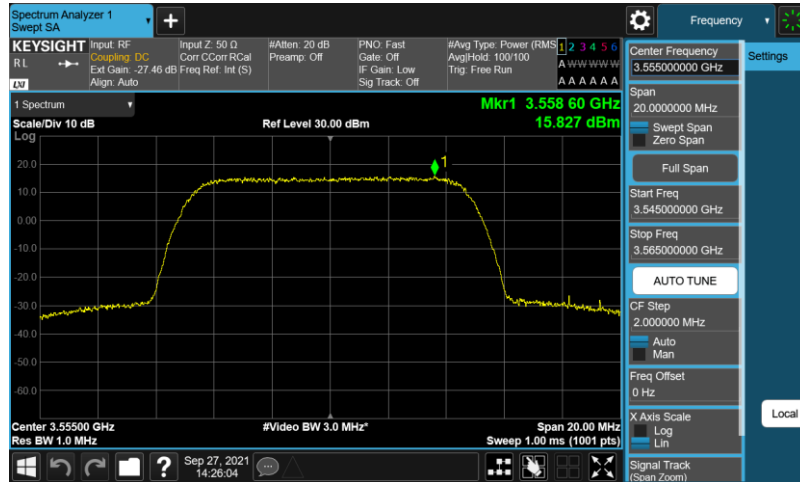

Band48-10MHz-QPSK-55290-E-TM1.1