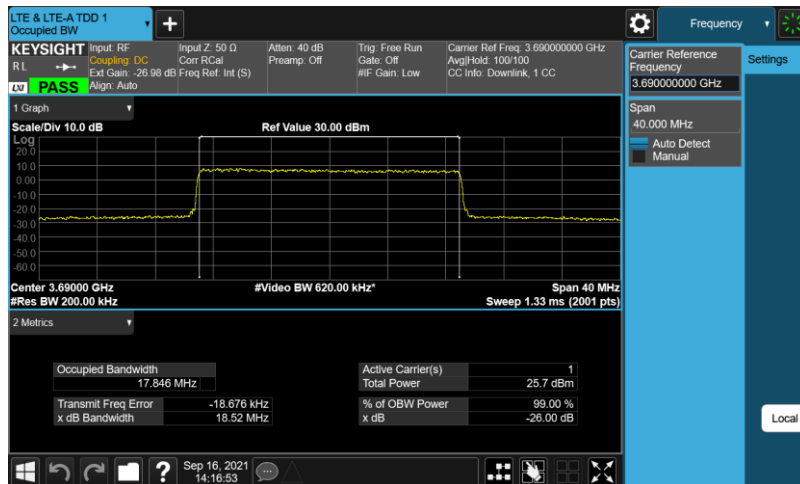

Band48-20MHz-QPSK-56640-E-TM1.1