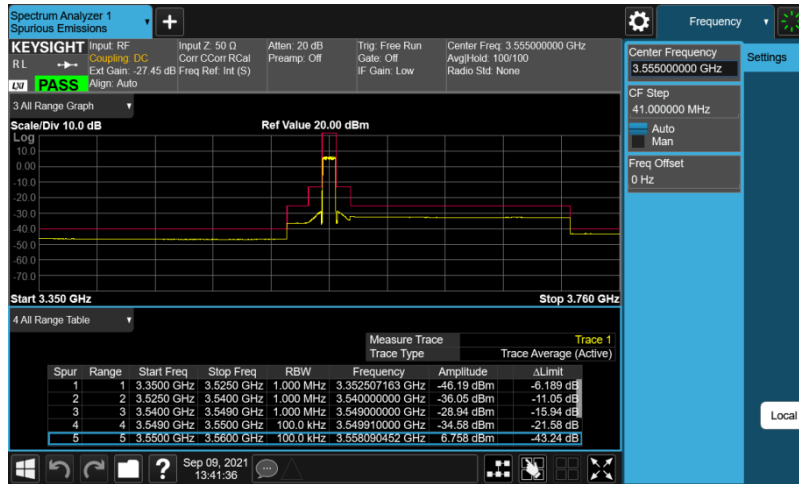

Band48-10MHz-QPSK-55290-E-TM1.1