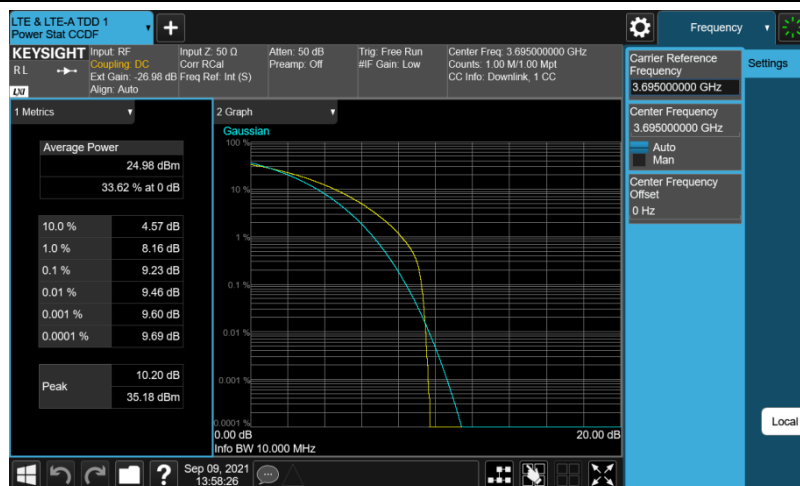

Test Graphs

Band48-10MHz-QPSK-55290-E-TM1.1

Band48-10MHz-QPSK-55990-E-TM1.1

Band48-10MHz-QPSK-56690-E-TM1.1

Band48-20MHz-256QAM-55340-E-TM3.1A

Band48-20MHz-256QAM-55990-E-TM3.1A

Band48-20MHz-256QAM-56640-E-TM3.1A