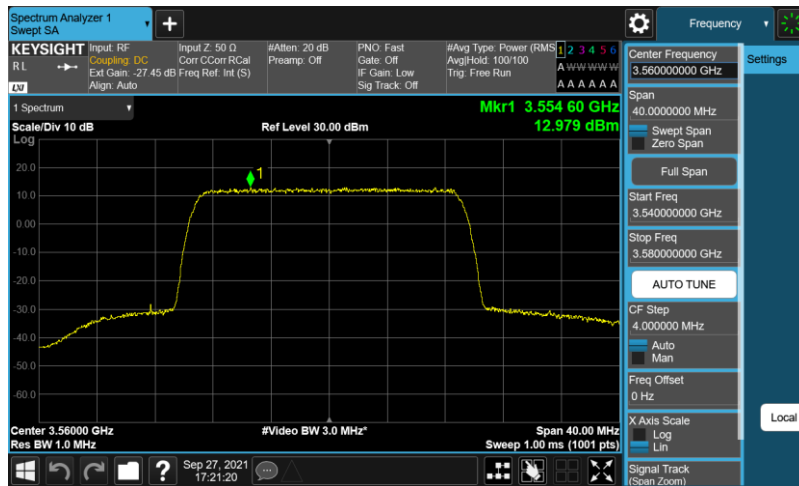

Band48-20MHz-QPSK-55340-E-TM1.1