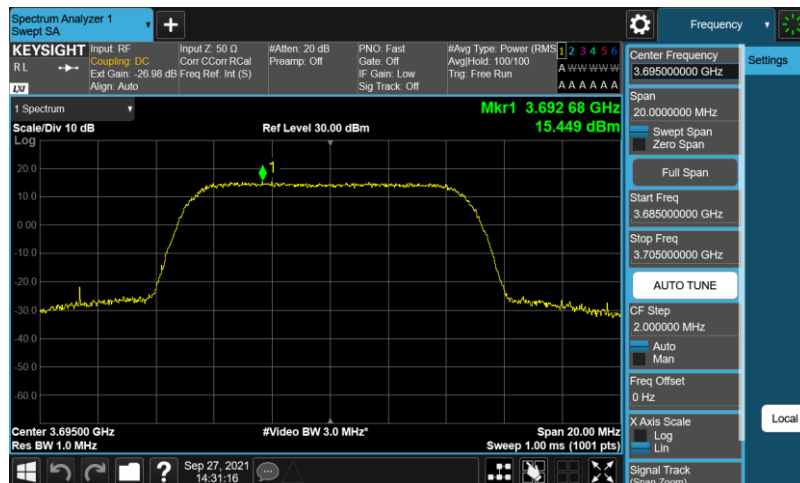

Test Graphs

Band48-10MHz-QPSK-55290-E-TM1.1

Band48-10MHz-QPSK-55990-E-TM1.1

Band48-10MHz-QPSK-56690-E-TM1.1

Band48-20MHz-256QAM-55340-E-TM3.1A

Band48-20MHz-256QAM-55990-E-TM3.1A

Band48-20MHz-256QAM-56640-E-TM3.1A