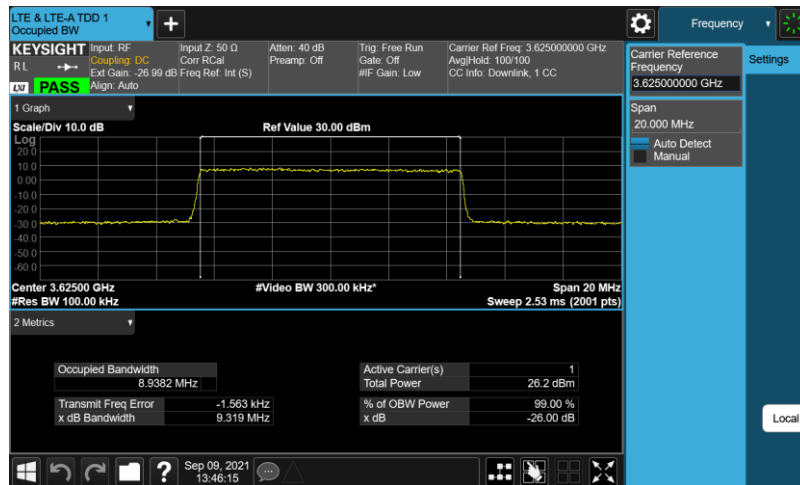

Band48-10MHz-QPSK-55990-E-TM1.1