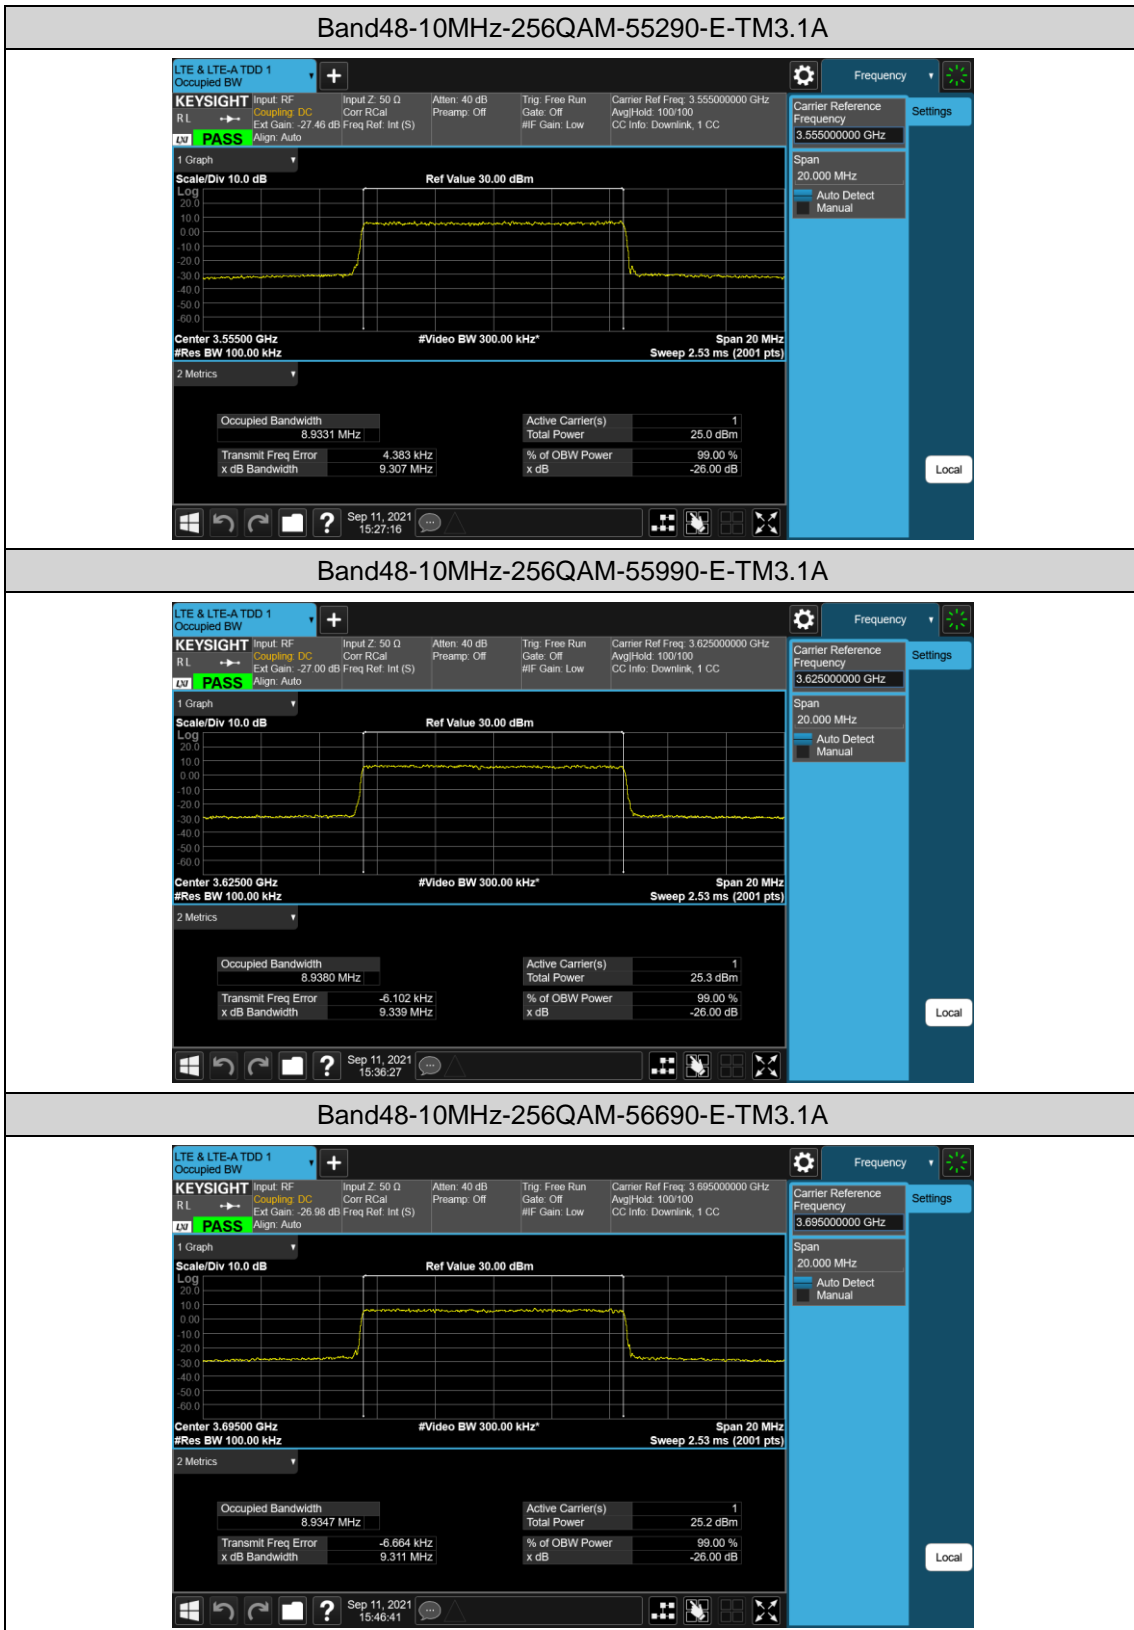

Test Graphs