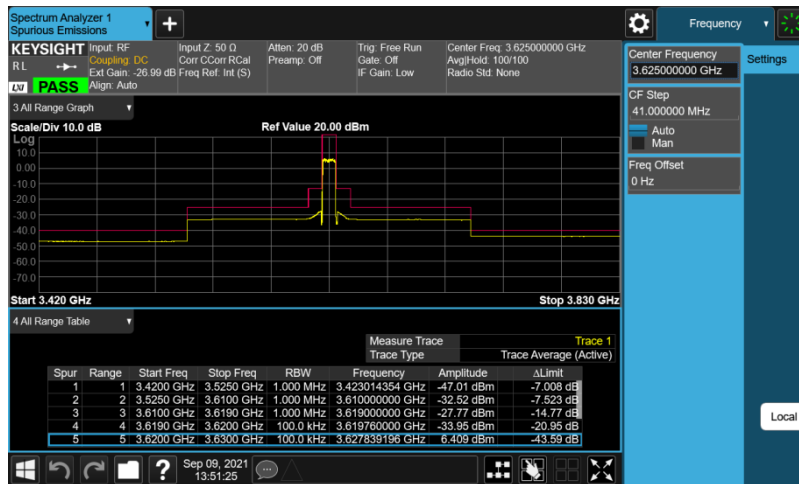

## Appendix F: Emission Mask

### Test Graphs

Band48-10MHz-QPSK-55290-E-TM1.1

Band48-10MHz-QPSK-55990-E-TM1.1

Band48-10MHz-QPSK-56690-E-TM1.1