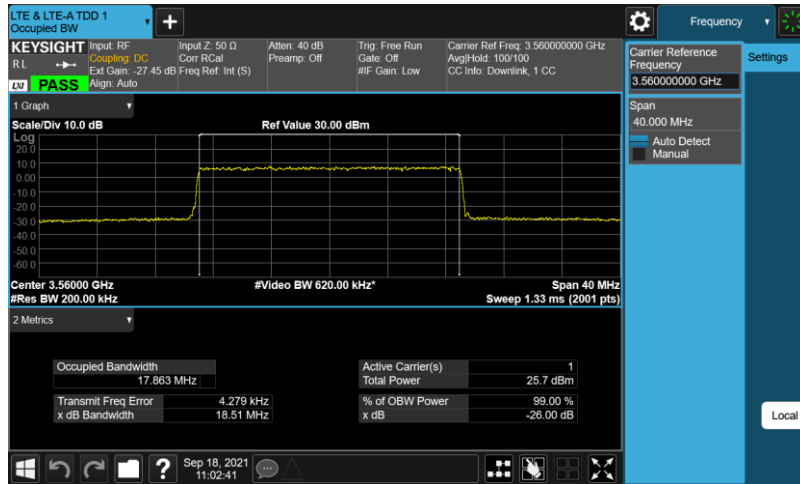

Test Graphs

Band48-10MHz-QPSK-55290-E-TM1.1

Band48-10MHz-QPSK-55990-E-TM1.1

Band48-10MHz-QPSK-56690-E-TM1.1

Band48-20MHz-256QAM-55340-E-TM3.1A

Band48-20MHz-256QAM-55990-E-TM3.1A

Band48-20MHz-256QAM-56640-E-TM3.1A