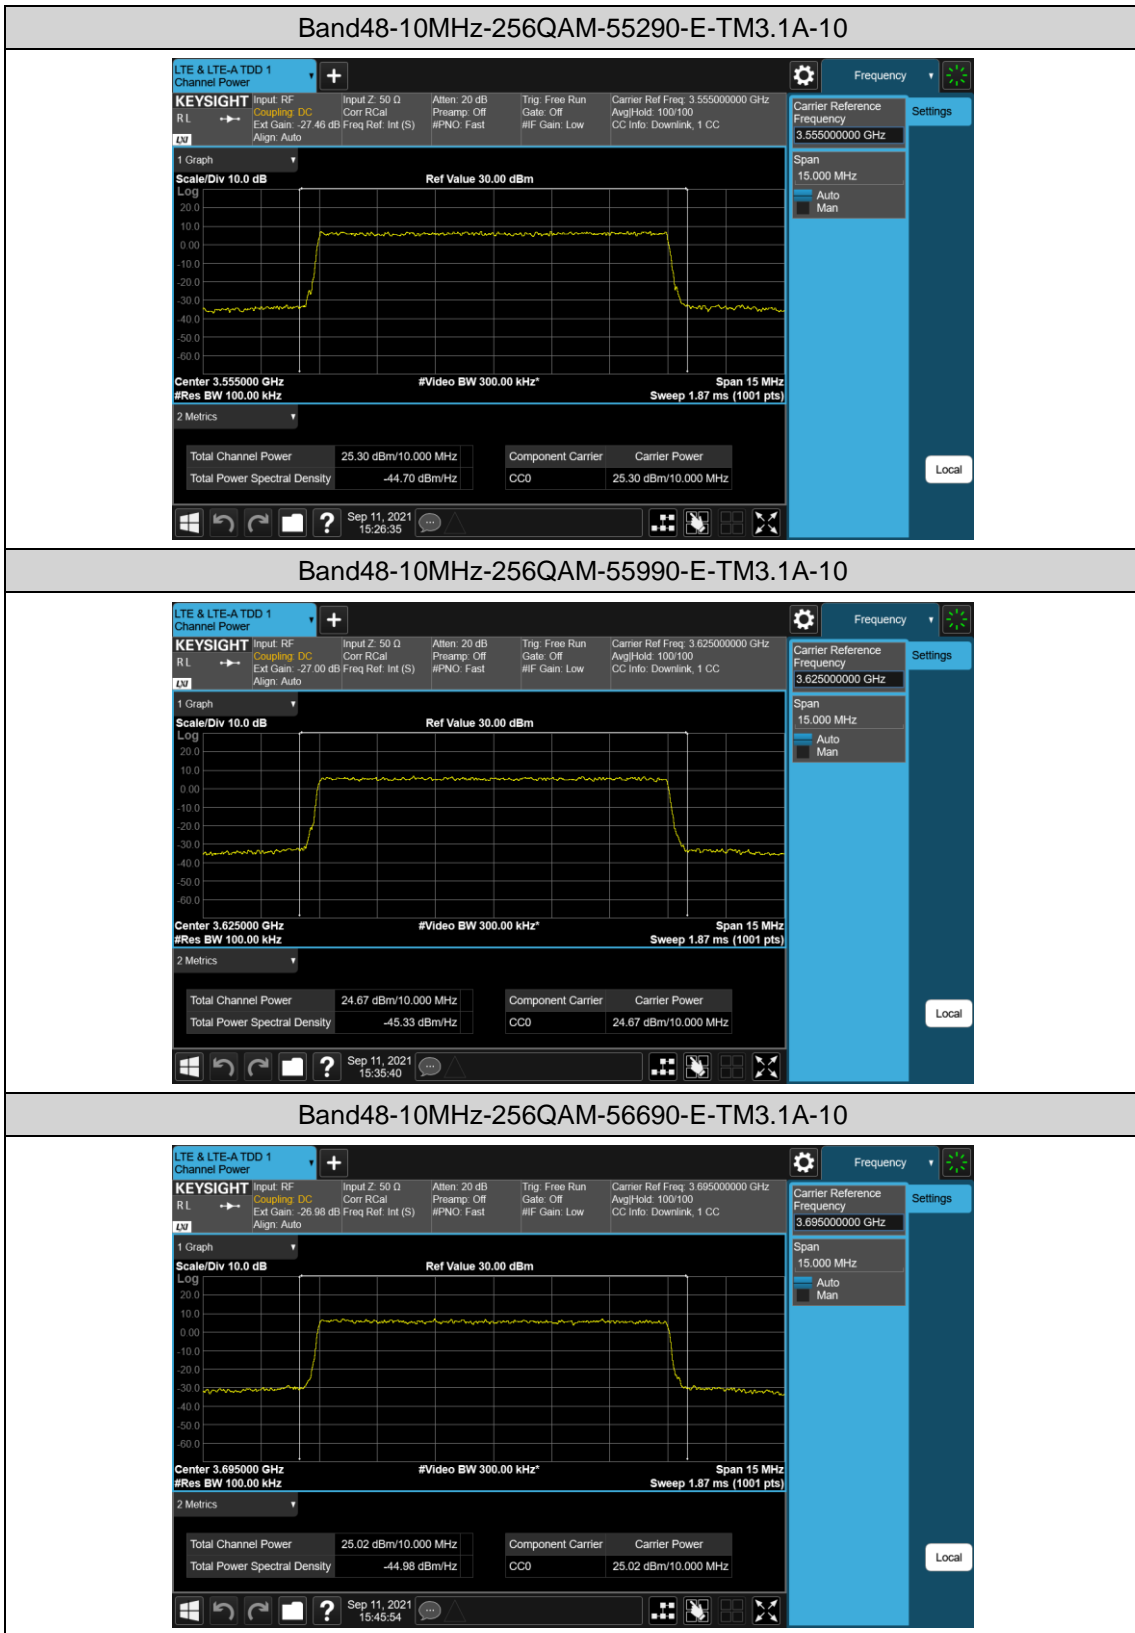

Test Graphs