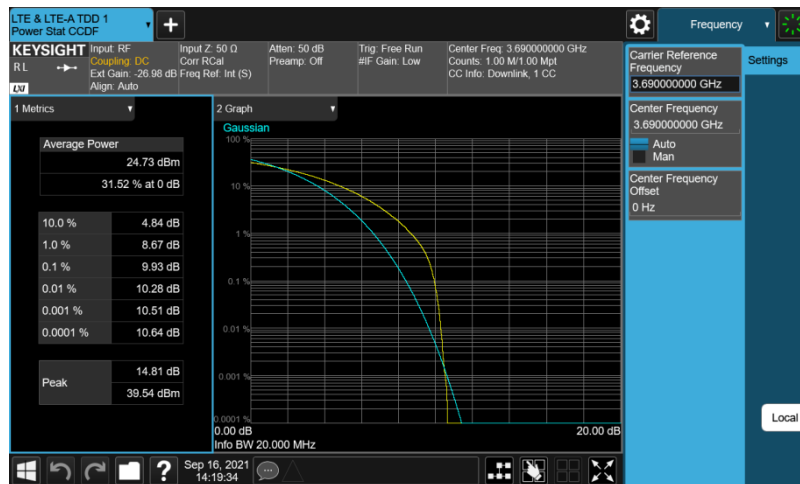

Band48-20MHz-QPSK-56640-E-TM1.1