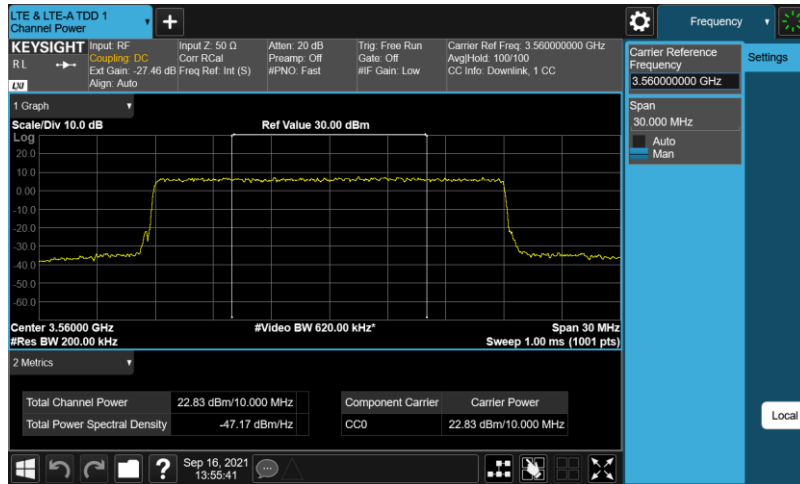

Band48-20MHz-QPSK-55340-E-TM1.1-10