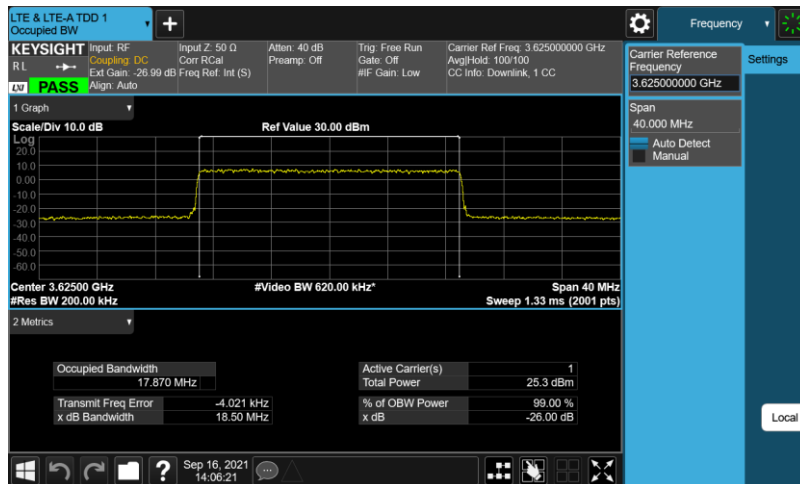

Band48-20MHz-QPSK-55990-E-TM1.1