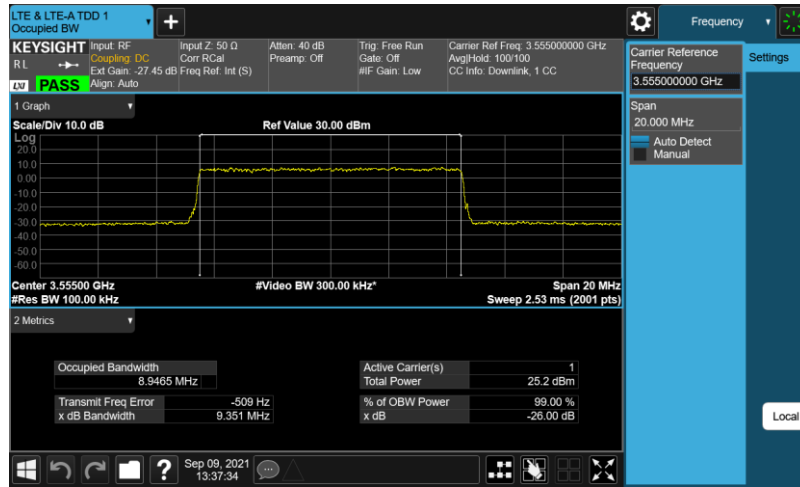

Band48-10MHz-QPSK-55290-E-TM1.1