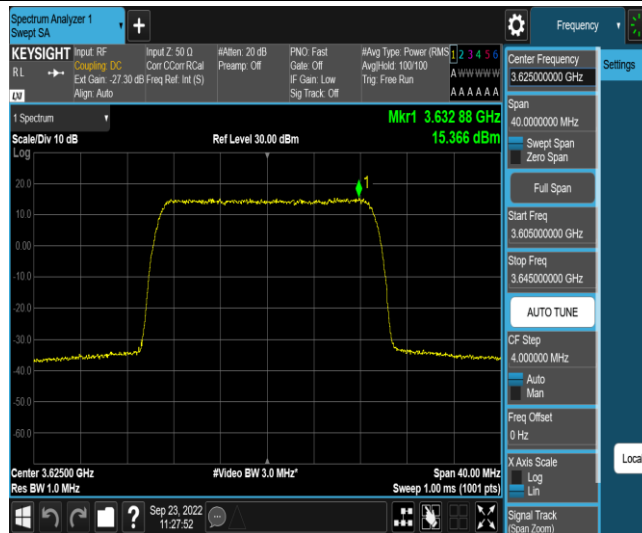

Band48-20MHz-QPSK-55340-E-TM1.1

Band48-20MHz-64QAM-55340-E-TM3.1

Band48-20MHz-QPSK-55990-E-TM1.1

Band48-20MHz-64QAM-55990-E-TM3.1

Band48-20MHz-QPSK-56640-E-TM1.1