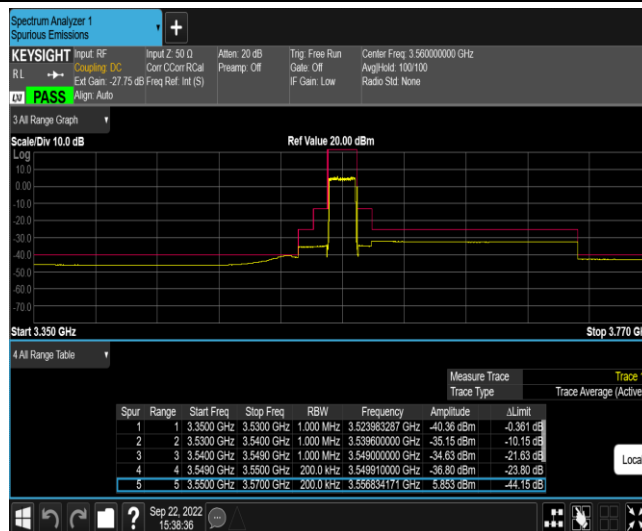

Band48-10MHz-QPSK-55990-E-TM1.1

Band48-10MHz-64QAM-55990-E-TM3.1

Band48-10MHz-QPSK-56690-E-TM1.1

Band48-10MHz-64QAM-56690-E-TM3.1

Band48-20MHz-QPSK-55340-E-TM1.1

Band48-20MHz-64QAM-55340-E-TM3.1

Band48-20MHz-QPSK-55990-E-TM1.1

Band48-20MHz-64QAM-55990-E-TM3.1

Band48-20MHz-QPSK-56640-E-TM1.1