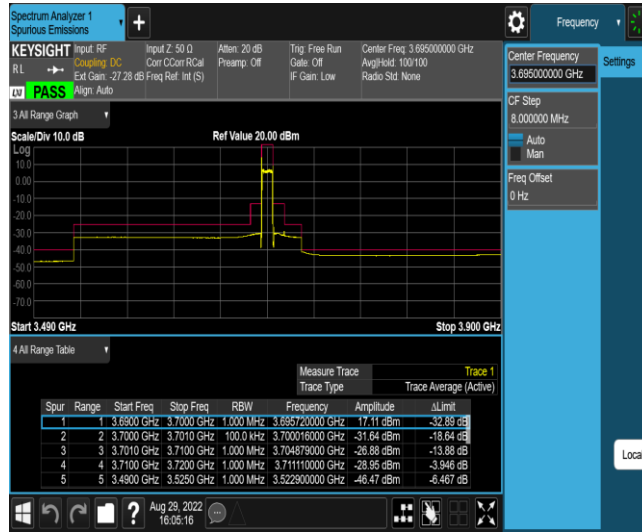

Band48-10MHz-QPSK-55990-E-TM1.1

Band48-10MHz-64QAM-55990-E-TM3.1

Band48-10MHz-QPSK-56690-E-TM1.1

Band48-10MHz-64QAM-56690-E-TM3.1

Band48-20MHz-QPSK-55340-E-TM1.1

Band48-20MHz-64QAM-55340-E-TM3.1

Band48-20MHz-QPSK-55990-E-TM1.1

Band48-20MHz-64QAM-55990-E-TM3.1

Band48-20MHz-QPSK-56640-E-TM1.1

### Test Graphs