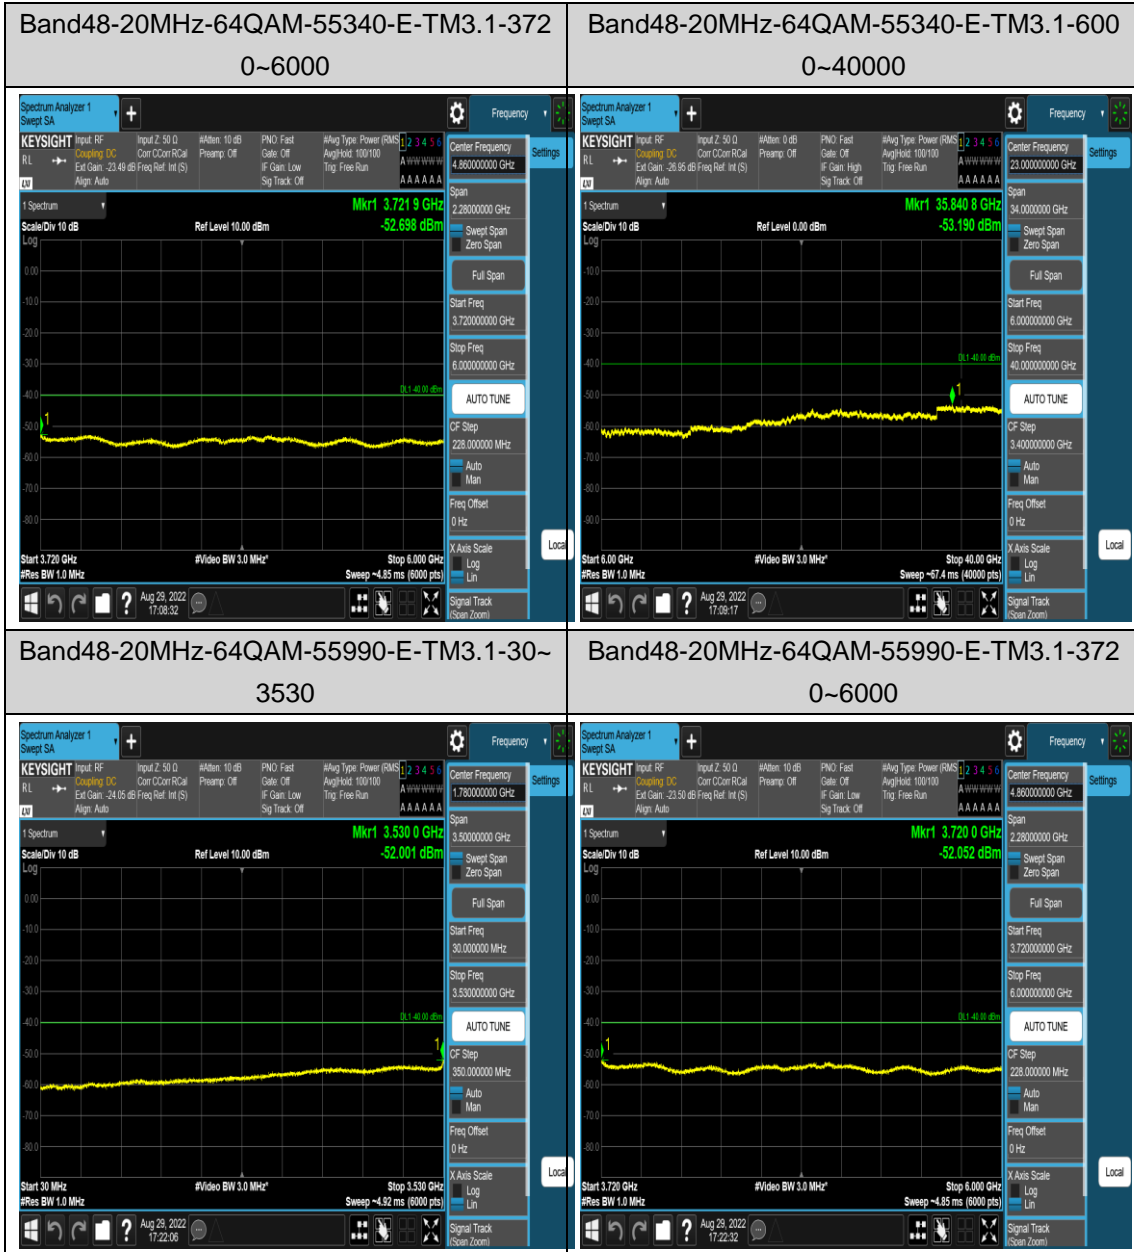

## Appendix F: Conducted Spurious Emission

### Test Graphs

## Appendix G: Conducted PSD

### Test Result

Band	Bandwidth	Modulation	Channel	Mode	PSD
Band48	10MHz	QPSK	55290	E-TM1.1	17.21
Band48	10MHz	64QAM	55290	E-TM3.1	17.10
Band48	10MHz	QPSK	55990	E-TM1.1	16.69
Band48	10MHz	64QAM	55990	E-TM3.1	16.73
Band48	10MHz	QPSK	56690	E-TM1.1	16.32
Band48	10MHz	64QAM	56690	E-TM3.1	16.53
Band48	20MHz	QPSK	55340	E-TM1.1	14.87
Band48	20MHz	64QAM	55340	E-TM3.1	14.43
Band48	20MHz	QPSK	55990	E-TM1.1	15.62
Band48	20MHz	64QAM	55990	E-TM3.1	15.37
Band48	20MHz	QPSK	56640	E-TM1.1	15.34
Band48	20MHz	64QAM	56640	E-TM3.1	15.60