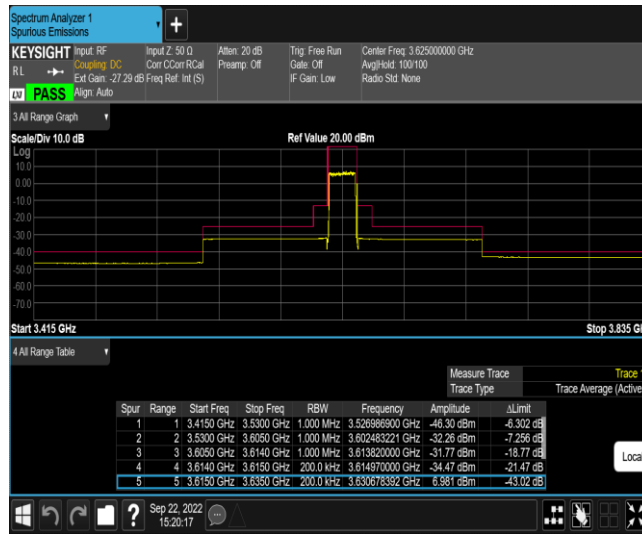

Band48-10MHz-QPSK-55990-E-TM1.1

Band48-10MHz-64QAM-55990-E-TM3.1

Band48-10MHz-QPSK-56690-E-TM1.1

Band48-10MHz-64QAM-56690-E-TM3.1

Band48-20MHz-QPSK-55340-E-TM1.1

Band48-20MHz-64QAM-55340-E-TM3.1

Band48-20MHz-QPSK-55990-E-TM1.1

### Test Graphs