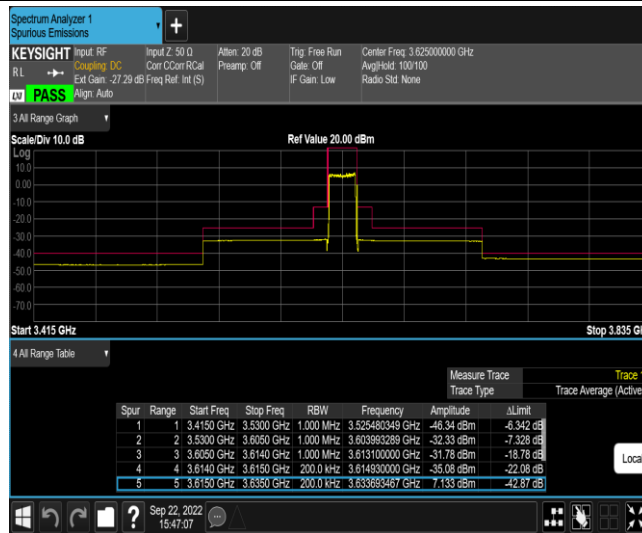

Band48-10MHz-QPSK-55990-E-TM1.1

Band48-10MHz-64QAM-55990-E-TM3.1

Band48-10MHz-QPSK-56690-E-TM1.1

Band48-10MHz-64QAM-56690-E-TM3.1

Band48-20MHz-QPSK-55340-E-TM1.1

Band48-20MHz-64QAM-55340-E-TM3.1

Band48-20MHz-QPSK-55990-E-TM1.1

Band48-20MHz-64QAM-55990-E-TM3.1

Band48-20MHz-QPSK-56640-E-TM1.1