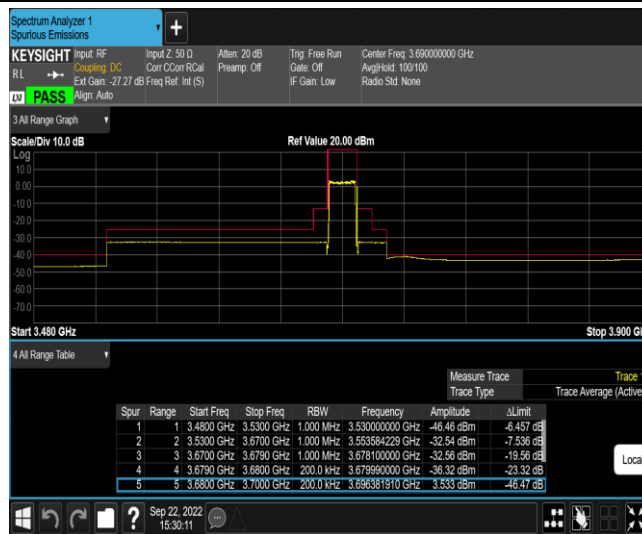

Band48-10MHz-QPSK-55990-E-TM1.1

Band48-10MHz-64QAM-55990-E-TM3.1

Band48-10MHz-QPSK-56690-E-TM1.1

Band48-10MHz-64QAM-56690-E-TM3.1

Band48-20MHz-QPSK-55340-E-TM1.1

Band48-20MHz-64QAM-55340-E-TM3.1

Band48-20MHz-QPSK-55990-E-TM1.1

Band48-20MHz-64QAM-55990-E-TM3.1

Band48-20MHz-QPSK-56640-E-TM1.1