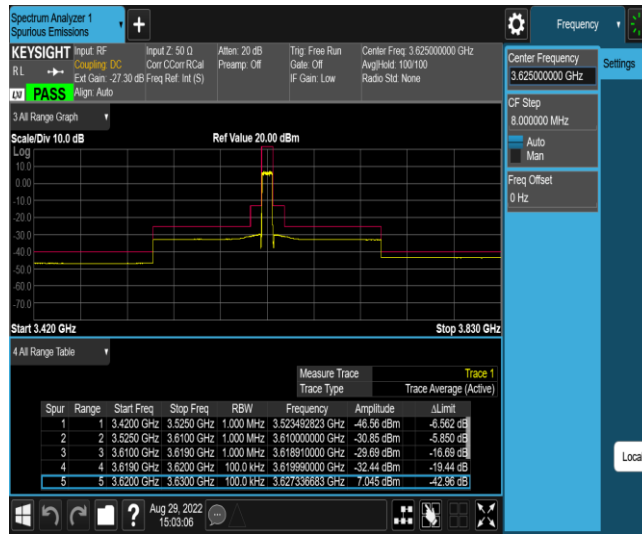

Band48-10MHz-QPSK-55990-E-TM1.1

Band48-10MHz-64QAM-55990-E-TM3.1

Band48-10MHz-QPSK-56690-E-TM1.1

Band48-10MHz-64QAM-56690-E-TM3.1

Band48-20MHz-QPSK-55340-E-TM1.1

Band48-20MHz-64QAM-55340-E-TM3.1

Band48-20MHz-QPSK-55990-E-TM1.1

Band48-20MHz-64QAM-55990-E-TM3.1

Band48-20MHz-QPSK-56640-E-TM1.1

### Test Graphs