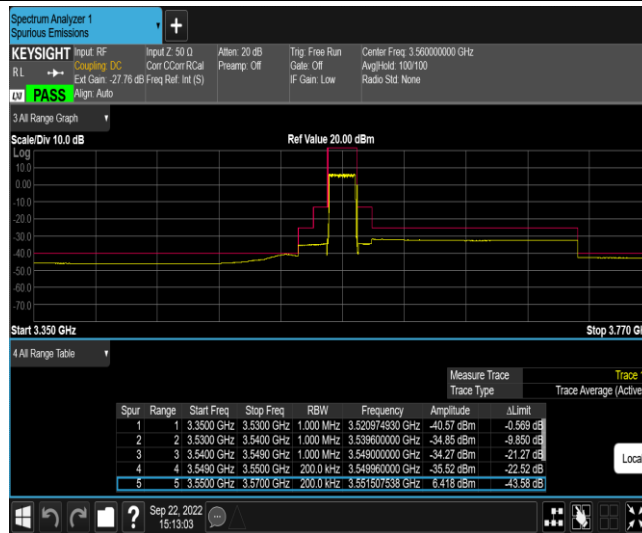

Band48-10MHz-QPSK-55990-E-TM1.1

Band48-10MHz-64QAM-55990-E-TM3.1

Band48-10MHz-QPSK-56690-E-TM1.1

Band48-10MHz-64QAM-56690-E-TM3.1

Band48-20MHz-QPSK-55340-E-TM1.1

Band48-20MHz-64QAM-55340-E-TM3.1

Band48-20MHz-QPSK-55990-E-TM1.1

Band48-20MHz-64QAM-55990-E-TM3.1

Band48-20MHz-QPSK-56640-E-TM1.1