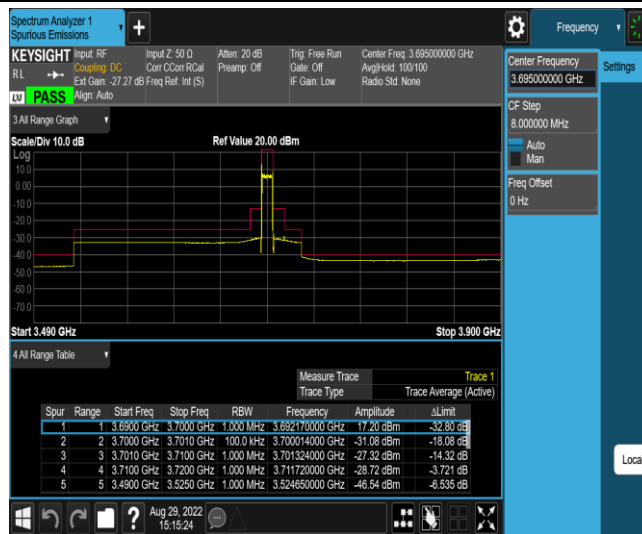

Band48-10MHz-QPSK-55990-E-TM1.1

Band48-10MHz-64QAM-55990-E-TM3.1

Band48-10MHz-QPSK-56690-E-TM1.1

Band48-10MHz-64QAM-56690-E-TM3.1

Band48-20MHz-QPSK-55340-E-TM1.1

Band48-20MHz-64QAM-55340-E-TM3.1

Band48-20MHz-QPSK-55990-E-TM1.1

Band48-20MHz-64QAM-55990-E-TM3.1

Band48-20MHz-QPSK-56640-E-TM1.1

### Test Graphs