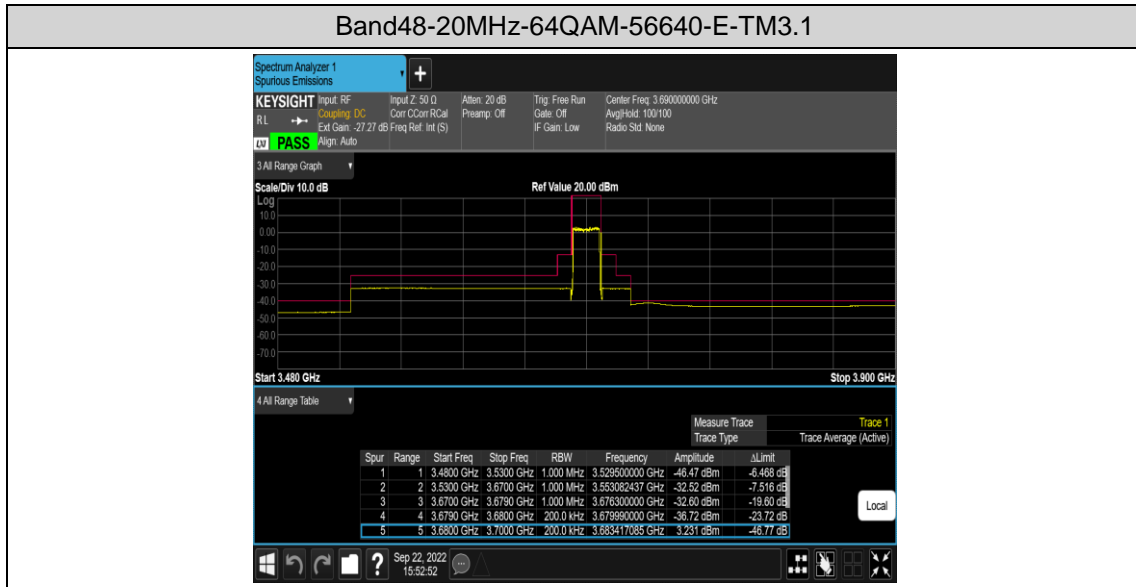

Band48-10MHz-QPSK-55990-E-TM1.1

Band48-10MHz-64QAM-55990-E-TM3.1

Band48-10MHz-QPSK-56690-E-TM1.1

Band48-10MHz-64QAM-56690-E-TM3.1

Band48-20MHz-QPSK-55340-E-TM1.1

Band48-20MHz-64QAM-55340-E-TM3.1

Band48-20MHz-QPSK-55990-E-TM1.1

Band48-20MHz-64QAM-55990-E-TM3.1

Band48-20MHz-QPSK-56640-E-TM1.1