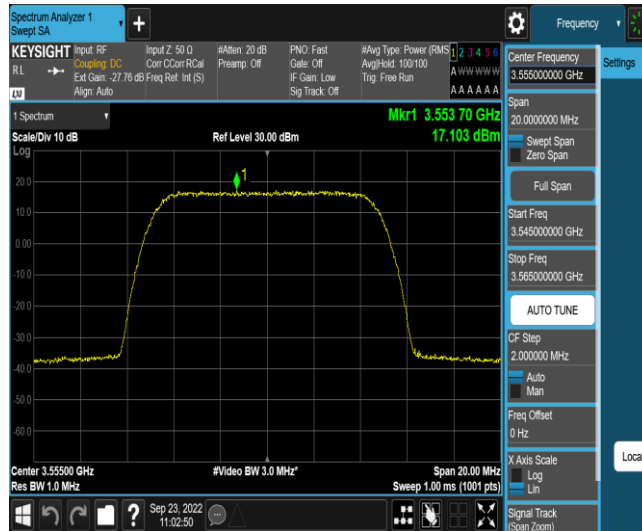

Band48-10MHz-64QAM-55290-E-TM3.1