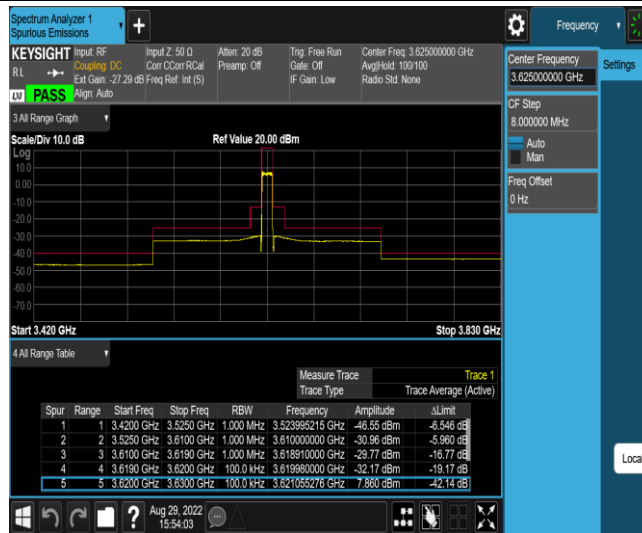

Band48-10MHz-QPSK-55990-E-TM1.1

Band48-10MHz-64QAM-55990-E-TM3.1

Band48-10MHz-QPSK-56690-E-TM1.1

Band48-10MHz-64QAM-56690-E-TM3.1

Band48-20MHz-QPSK-55340-E-TM1.1

Band48-20MHz-64QAM-55340-E-TM3.1

Band48-20MHz-QPSK-55990-E-TM1.1

Band48-20MHz-64QAM-55990-E-TM3.1

Band48-20MHz-QPSK-56640-E-TM1.1