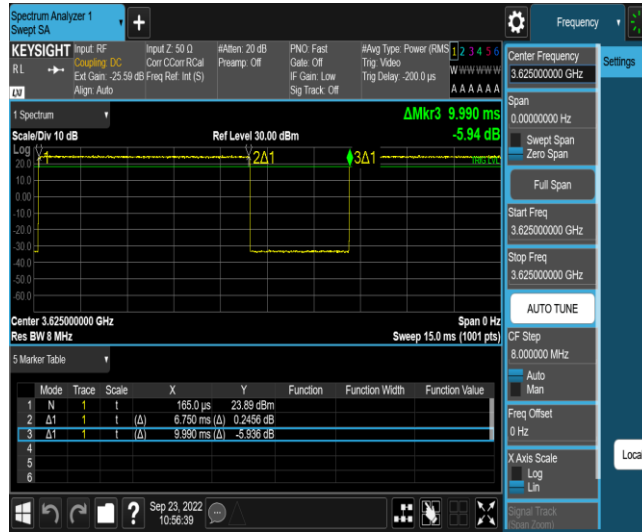

Appendix A: Duty Cycle

Test Result

Band	Bandwidth	Modulation	Channel	Mode	Dc	Dc Factor
Band48	10MHz	QPSK	55290	E-TM1.1	67.40	1.71
Band48	10MHz	64QAM	55290	E-TM3.1	67.47	1.71
Band48	10MHz	QPSK	55990	E-TM1.1	67.57	1.70
Band48	10MHz	64QAM	55990	E-TM3.1	67.57	1.70
Band48	10MHz	QPSK	56690	E-TM1.1	67.40	1.71
Band48	10MHz	64QAM	56690	E-TM3.1	67.40	1.71
Band48	20MHz	QPSK	55340	E-TM1.1	67.60	1.70
Band48	20MHz	64QAM	55340	E-TM3.1	67.60	1.70
Band48	20MHz	QPSK	55990	E-TM1.1	67.40	1.71
Band48	20MHz	64QAM	55990	E-TM3.1	67.47	1.71
Band48	20MHz	QPSK	56640	E-TM1.1	67.60	1.70
Band48	20MHz	64QAM	56640	E-TM3.1	67.40	1.71

Test Graphs

Band48-10MHz-QPSK-55290-E-TM1.1

Band48-10MHz-64QAM-55290-E-TM3.1

Band48-10MHz-QPSK-55990-E-TM1.1

Band48-10MHz-64QAM-55990-E-TM3.1

Band48-10MHz-QPSK-56690-E-TM1.1

Band48-10MHz-64QAM-56690-E-TM3.1

Band48-20MHz-QPSK-55340-E-TM1.1

Band48-20MHz-64QAM-55340-E-TM3.1

Band48-20MHz-QPSK-55990-E-TM1.1

Band48-20MHz-64QAM-55990-E-TM3.1

Band48-20MHz-QPSK-56640-E-TM1.1

Appendix B: Conducted Power Output Data

Test Result