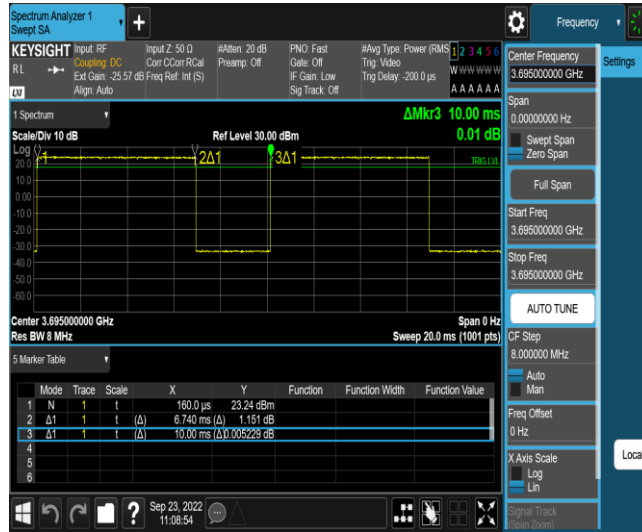

Appendix A: Duty Cycle

Test Result

Band	Bandwidth	Modulation	Channel	Mode	Dc	Dc Factor
Band48	10MHz	QPSK	55290	E-TM1.1	67.40	1.71
Band48	10MHz	64QAM	55290	E-TM3.1	67.47	1.71
Band48	10MHz	QPSK	55990	E-TM1.1	67.57	1.70
Band48	10MHz	64QAM	55990	E-TM3.1	67.57	1.70
Band48	10MHz	QPSK	56690	E-TM1.1	67.40	1.71
Band48	10MHz	64QAM	56690	E-TM3.1	67.40	1.71
Band48	20MHz	QPSK	55340	E-TM1.1	67.60	1.70
Band48	20MHz	64QAM	55340	E-TM3.1	67.60	1.70
Band48	20MHz	QPSK	55990	E-TM1.1	67.40	1.71
Band48	20MHz	64QAM	55990	E-TM3.1	67.47	1.71
Band48	20MHz	QPSK	56640	E-TM1.1	67.60	1.70
Band48	20MHz	64QAM	56640	E-TM3.1	67.40	1.71

Test Graphs

Band48-10MHz-QPSK-55290-E-TM1.1

Band48-10MHz-64QAM-55290-E-TM3.1

Band48-10MHz-QPSK-55990-E-TM1.1

Band48-10MHz-64QAM-55990-E-TM3.1

Band48-10MHz-QPSK-56690-E-TM1.1

Band48-10MHz-64QAM-56690-E-TM3.1

Band48-20MHz-QPSK-55340-E-TM1.1

Band48-20MHz-64QAM-55340-E-TM3.1

Band48-20MHz-QPSK-55990-E-TM1.1

Band48-20MHz-64QAM-55990-E-TM3.1

Band48-20MHz-QPSK-56640-E-TM1.1

Appendix B: Conducted Power Output Data

Test Result