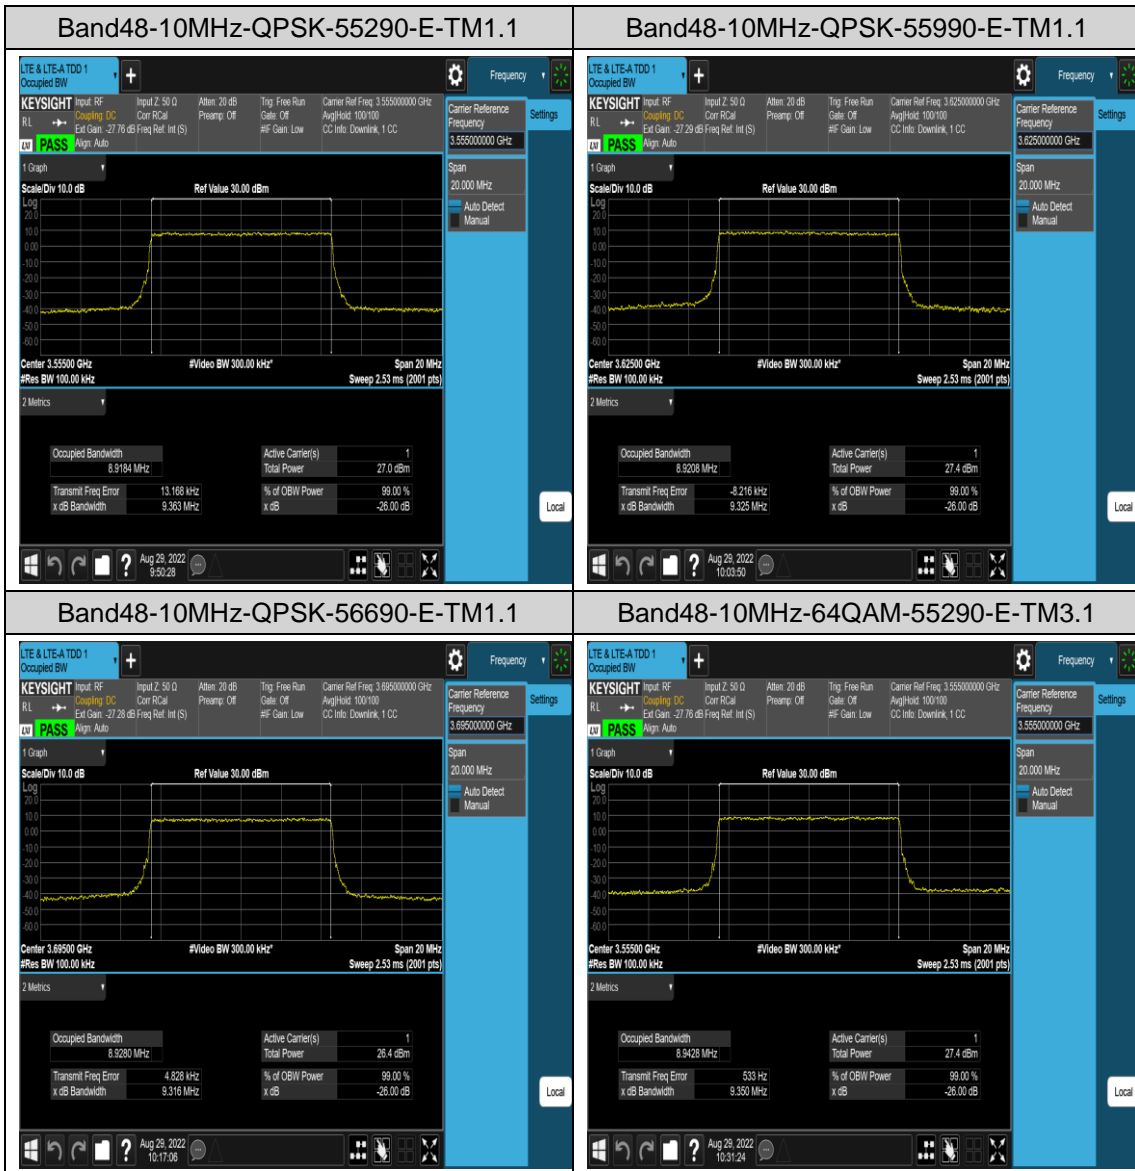

Appendix A: Duty Cycle

Test Result

Band	Bandwidth	Modulation	Channel	Mode	Dc	Dc Factor
Band48	10MHz	QPSK	55290	E-TM1.1	67.40	1.71
Band48	10MHz	64QAM	55290	E-TM3.1	67.47	1.71
Band48	10MHz	QPSK	55990	E-TM1.1	67.57	1.70
Band48	10MHz	64QAM	55990	E-TM3.1	67.57	1.70
Band48	10MHz	QPSK	56690	E-TM1.1	67.40	1.71
Band48	10MHz	64QAM	56690	E-TM3.1	67.40	1.71
Band48	20MHz	QPSK	55340	E-TM1.1	67.60	1.70
Band48	20MHz	64QAM	55340	E-TM3.1	67.60	1.70
Band48	20MHz	QPSK	55990	E-TM1.1	67.40	1.71
Band48	20MHz	64QAM	55990	E-TM3.1	67.47	1.71
Band48	20MHz	QPSK	56640	E-TM1.1	67.60	1.70
Band48	20MHz	64QAM	56640	E-TM3.1	67.40	1.71

Test Graphs

Appendix C: Peak-to-Average Ratio(CCDF)

Test Result

Band	Bandwidth	Modulation	Channel	Mode	Result(dBm)
Band48	10MHz	QPSK	55290	E-TM1.1	9.19
Band48	10MHz	QPSK	55990	E-TM1.1	9.06
Band48	10MHz	QPSK	56690	E-TM1.1	9.15
Band48	10MHz	64QAM	55290	E-TM3.1	9.13
Band48	10MHz	64QAM	55990	E-TM3.1	9.02
Band48	10MHz	64QAM	56690	E-TM3.1	9.10
Band48	20MHz	QPSK	55340	E-TM1.1	9.28
Band48	20MHz	QPSK	55990	E-TM1.1	8.85
Band48	20MHz	QPSK	56640	E-TM1.1	9.27
Band48	20MHz	64QAM	55340	E-TM3.1	9.21
Band48	20MHz	64QAM	55990	E-TM3.1	9.25
Band48	20MHz	64QAM	56640	E-TM3.1	9.33

Test Graphs

Appendix D: 26dB Bandwidth and Occupied Bandwidth

Test Result

Band	Bandwidth	Modulation	Channel	Mode	99%(MHz)	EBW(MHz)
Band48	10MHz	QPSK	55290	E-TM1.1	8.9184	9.363
Band48	10MHz	QPSK	55990	E-TM1.1	8.9208	9.325
Band48	10MHz	QPSK	56690	E-TM1.1	8.9280	9.316
Band48	10MHz	64QAM	55290	E-TM3.1	8.9428	9.350
Band48	10MHz	64QAM	55990	E-TM3.1	8.9188	9.361
Band48	10MHz	64QAM	56690	E-TM3.1	8.9290	9.429
Band48	20MHz	QPSK	55340	E-TM1.1	17.869	18.60
Band48	20MHz	QPSK	55990	E-TM1.1	17.842	18.57
Band48	20MHz	QPSK	56640	E-TM1.1	17.850	18.60
Band48	20MHz	64QAM	55340	E-TM3.1	17.861	18.50
Band48	20MHz	64QAM	55990	E-TM3.1	17.867	18.58
Band48	20MHz	64QAM	56640	E-TM3.1	17.870	18.50

Test Graphs

Appendix E: Band Edge

Test Graphs