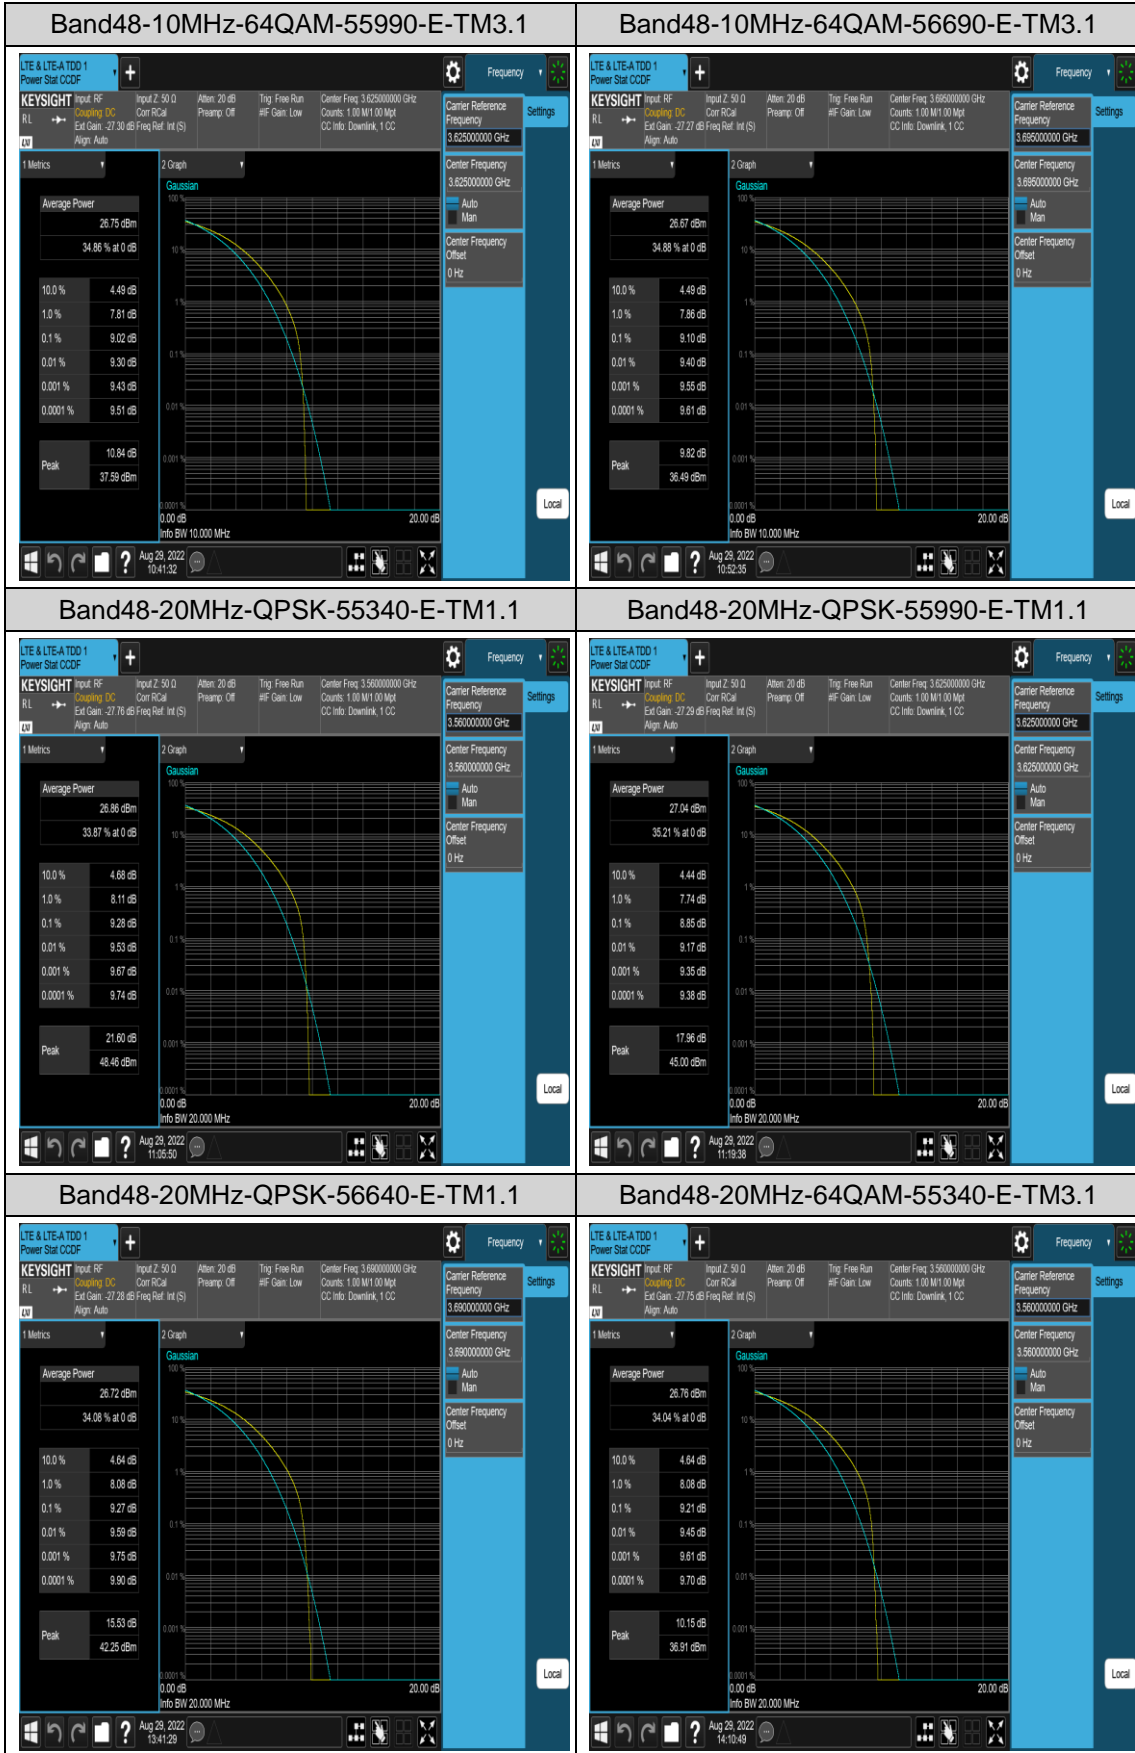

Appendix A: Duty Cycle

Test Result

Band	Bandwidth	Modulation	Channel	Mode	Dc	Dc Factor
Band48	10MHz	QPSK	55290	E-TM1.1	67.40	1.71
Band48	10MHz	64QAM	55290	E-TM3.1	67.47	1.71
Band48	10MHz	QPSK	55990	E-TM1.1	67.57	1.70
Band48	10MHz	64QAM	55990	E-TM3.1	67.57	1.70
Band48	10MHz	QPSK	56690	E-TM1.1	67.40	1.71
Band48	10MHz	64QAM	56690	E-TM3.1	67.40	1.71
Band48	20MHz	QPSK	55340	E-TM1.1	67.60	1.70
Band48	20MHz	64QAM	55340	E-TM3.1	67.60	1.70
Band48	20MHz	QPSK	55990	E-TM1.1	67.40	1.71
Band48	20MHz	64QAM	55990	E-TM3.1	67.47	1.71
Band48	20MHz	QPSK	56640	E-TM1.1	67.60	1.70
Band48	20MHz	64QAM	56640	E-TM3.1	67.40	1.71

Test Graphs

Appendix C: Peak-to-Average Ratio(CCDF)

Test Result

Band	Bandwidth	Modulation	Channel	Mode	Result(dBm)
Band48	10MHz	QPSK	55290	E-TM1.1	9.19
Band48	10MHz	QPSK	55990	E-TM1.1	9.06
Band48	10MHz	QPSK	56690	E-TM1.1	9.15
Band48	10MHz	64QAM	55290	E-TM3.1	9.13
Band48	10MHz	64QAM	55990	E-TM3.1	9.02
Band48	10MHz	64QAM	56690	E-TM3.1	9.10
Band48	20MHz	QPSK	55340	E-TM1.1	9.28
Band48	20MHz	QPSK	55990	E-TM1.1	8.85
Band48	20MHz	QPSK	56640	E-TM1.1	9.27
Band48	20MHz	64QAM	55340	E-TM3.1	9.21
Band48	20MHz	64QAM	55990	E-TM3.1	9.25
Band48	20MHz	64QAM	56640	E-TM3.1	9.33

Test Graphs

Appendix D: 26dB Bandwidth and Occupied Bandwidth

Test Result

Band	Bandwidth	Modulation	Channel	Mode	99%(MHz)	EBW(MHz)
Band48	10MHz	QPSK	55290	E-TM1.1	8.9184	9.363
Band48	10MHz	QPSK	55990	E-TM1.1	8.9208	9.325
Band48	10MHz	QPSK	56690	E-TM1.1	8.9280	9.316
Band48	10MHz	64QAM	55290	E-TM3.1	8.9428	9.350
Band48	10MHz	64QAM	55990	E-TM3.1	8.9188	9.361
Band48	10MHz	64QAM	56690	E-TM3.1	8.9290	9.429
Band48	20MHz	QPSK	55340	E-TM1.1	17.869	18.60
Band48	20MHz	QPSK	55990	E-TM1.1	17.842	18.57
Band48	20MHz	QPSK	56640	E-TM1.1	17.850	18.60
Band48	20MHz	64QAM	55340	E-TM3.1	17.861	18.50
Band48	20MHz	64QAM	55990	E-TM3.1	17.867	18.58
Band48	20MHz	64QAM	56640	E-TM3.1	17.870	18.50

Test Graphs

Appendix E: Band Edge

Test Graphs