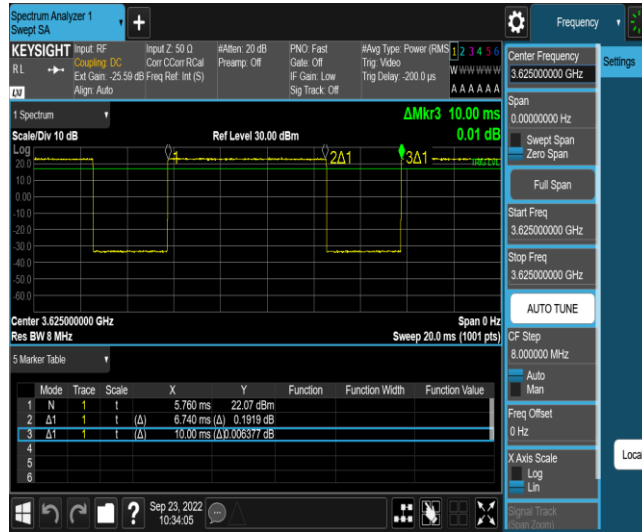

Appendix A: Duty Cycle

Test Result

Band	Bandwidth	Modulation	Channel	Mode	Dc	Dc Factor
Band48	10MHz	QPSK	55290	E-TM1.1	67.40	1.71
Band48	10MHz	64QAM	55290	E-TM3.1	67.47	1.71
Band48	10MHz	QPSK	55990	E-TM1.1	67.57	1.70
Band48	10MHz	64QAM	55990	E-TM3.1	67.57	1.70
Band48	10MHz	QPSK	56690	E-TM1.1	67.40	1.71
Band48	10MHz	64QAM	56690	E-TM3.1	67.40	1.71
Band48	20MHz	QPSK	55340	E-TM1.1	67.60	1.70
Band48	20MHz	64QAM	55340	E-TM3.1	67.60	1.70
Band48	20MHz	QPSK	55990	E-TM1.1	67.40	1.71
Band48	20MHz	64QAM	55990	E-TM3.1	67.47	1.71
Band48	20MHz	QPSK	56640	E-TM1.1	67.60	1.70
Band48	20MHz	64QAM	56640	E-TM3.1	67.40	1.71

Test Graphs

Band48-10MHz-QPSK-55290-E-TM1.1

Band48-10MHz-64QAM-55290-E-TM3.1

Band48-10MHz-QPSK-55990-E-TM1.1

Band48-10MHz-64QAM-55990-E-TM3.1

Band48-10MHz-QPSK-56690-E-TM1.1

Band48-10MHz-64QAM-56690-E-TM3.1

Band48-20MHz-QPSK-55340-E-TM1.1

Band48-20MHz-64QAM-55340-E-TM3.1

Band48-20MHz-QPSK-55990-E-TM1.1

Band48-20MHz-64QAM-55990-E-TM3.1

Band48-20MHz-QPSK-56640-E-TM1.1

Appendix B: Conducted Power Output Data

Test Result