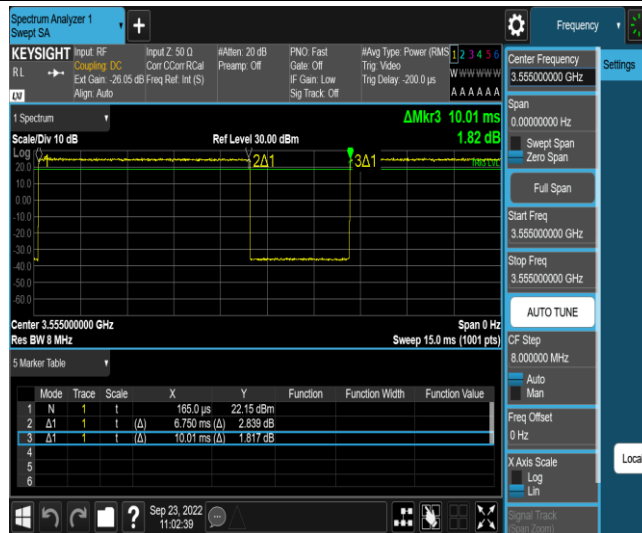

Appendix A: Duty Cycle

Test Result

Band	Bandwidth	Modulation	Channel	Mode	Dc	Dc Factor
Band48	10MHz	QPSK	55290	E-TM1.1	67.40	1.71
Band48	10MHz	64QAM	55290	E-TM3.1	67.47	1.71
Band48	10MHz	QPSK	55990	E-TM1.1	67.57	1.70
Band48	10MHz	64QAM	55990	E-TM3.1	67.57	1.70
Band48	10MHz	QPSK	56690	E-TM1.1	67.40	1.71
Band48	10MHz	64QAM	56690	E-TM3.1	67.40	1.71
Band48	20MHz	QPSK	55340	E-TM1.1	67.60	1.70
Band48	20MHz	64QAM	55340	E-TM3.1	67.60	1.70
Band48	20MHz	QPSK	55990	E-TM1.1	67.40	1.71
Band48	20MHz	64QAM	55990	E-TM3.1	67.47	1.71
Band48	20MHz	QPSK	56640	E-TM1.1	67.60	1.70
Band48	20MHz	64QAM	56640	E-TM3.1	67.40	1.71

Test Graphs

Band48-10MHz-QPSK-55290-E-TM1.1

Band48-10MHz-64QAM-55290-E-TM3.1

Band48-10MHz-QPSK-55990-E-TM1.1

Band48-10MHz-64QAM-55990-E-TM3.1

Band48-10MHz-QPSK-56690-E-TM1.1

Band48-10MHz-64QAM-56690-E-TM3.1