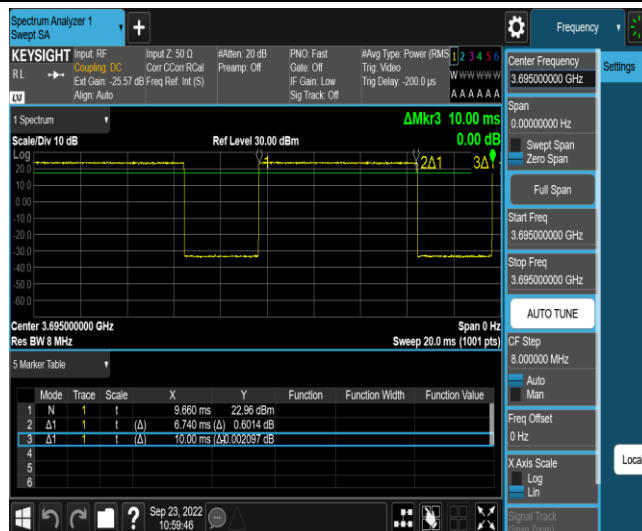

Appendix A: Duty Cycle

Test Result

Band	Bandwidth	Modulation	Channel	Mode	Dc	Dc Factor
Band48	10MHz	QPSK	55290	E-TM1.1	67.40	1.71
Band48	10MHz	64QAM	55290	E-TM3.1	67.47	1.71
Band48	10MHz	QPSK	55990	E-TM1.1	67.57	1.70
Band48	10MHz	64QAM	55990	E-TM3.1	67.57	1.70
Band48	10MHz	QPSK	56690	E-TM1.1	67.40	1.71
Band48	10MHz	64QAM	56690	E-TM3.1	67.40	1.71
Band48	20MHz	QPSK	55340	E-TM1.1	67.60	1.70
Band48	20MHz	64QAM	55340	E-TM3.1	67.60	1.70
Band48	20MHz	QPSK	55990	E-TM1.1	67.40	1.71
Band48	20MHz	64QAM	55990	E-TM3.1	67.47	1.71
Band48	20MHz	QPSK	56640	E-TM1.1	67.60	1.70
Band48	20MHz	64QAM	56640	E-TM3.1	67.40	1.71

Test Graphs

Band48-10MHz-QPSK-55290-E-TM1.1

Band48-10MHz-64QAM-55290-E-TM3.1

Band48-10MHz-QPSK-55990-E-TM1.1

Band48-10MHz-64QAM-55990-E-TM3.1

Band48-10MHz-QPSK-56690-E-TM1.1

Band48-10MHz-64QAM-56690-E-TM3.1

Band48-20MHz-QPSK-55340-E-TM1.1

Band48-20MHz-64QAM-55340-E-TM3.1

Band48-20MHz-QPSK-55990-E-TM1.1

Band48-20MHz-64QAM-55990-E-TM3.1

Band48-20MHz-QPSK-56640-E-TM1.1

Appendix B: Conducted Power Output Data

Test Result