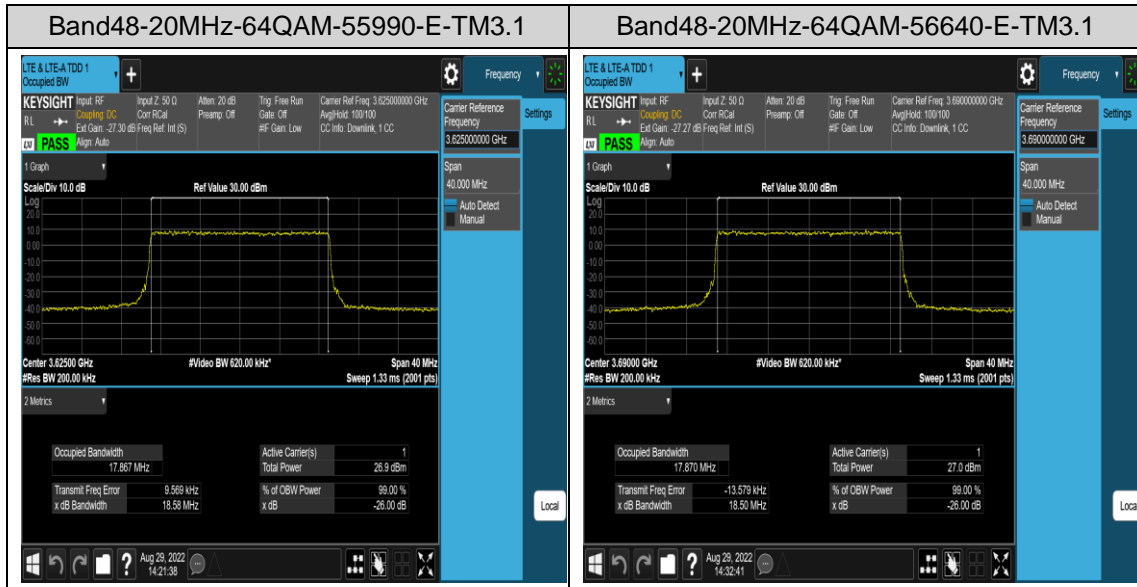

Test Graphs

Appendix D: 26dB Bandwidth and Occupied Bandwidth

Test Result

Band	Bandwidth	Modulation	Channel	Mode	99%(MHz)	EBW(MHz)
Band48	10MHz	QPSK	55290	E-TM1.1	8.9184	9.363
Band48	10MHz	QPSK	55990	E-TM1.1	8.9208	9.325
Band48	10MHz	QPSK	56690	E-TM1.1	8.9280	9.316
Band48	10MHz	64QAM	55290	E-TM3.1	8.9428	9.350
Band48	10MHz	64QAM	55990	E-TM3.1	8.9188	9.361
Band48	10MHz	64QAM	56690	E-TM3.1	8.9290	9.429
Band48	20MHz	QPSK	55340	E-TM1.1	17.869	18.60
Band48	20MHz	QPSK	55990	E-TM1.1	17.842	18.57
Band48	20MHz	QPSK	56640	E-TM1.1	17.850	18.60
Band48	20MHz	64QAM	55340	E-TM3.1	17.861	18.50
Band48	20MHz	64QAM	55990	E-TM3.1	17.867	18.58
Band48	20MHz	64QAM	56640	E-TM3.1	17.870	18.50

Test Graphs

Appendix E: Band Edge

Test Graphs