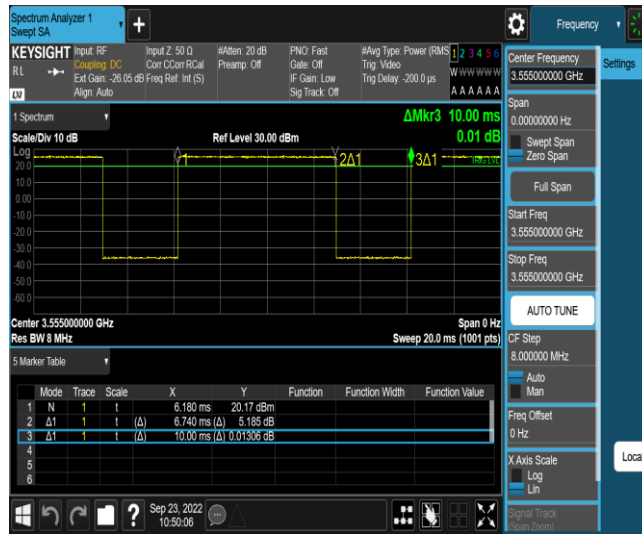

Appendix A: Duty Cycle

Test Result

Band	Bandwidth	Modulation	Channel	Mode	Dc	Dc Factor
Band48	10MHz	QPSK	55290	E-TM1.1	67.40	1.71
Band48	10MHz	64QAM	55290	E-TM3.1	67.47	1.71
Band48	10MHz	QPSK	55990	E-TM1.1	67.57	1.70
Band48	10MHz	64QAM	55990	E-TM3.1	67.57	1.70
Band48	10MHz	QPSK	56690	E-TM1.1	67.40	1.71
Band48	10MHz	64QAM	56690	E-TM3.1	67.40	1.71
Band48	20MHz	QPSK	55340	E-TM1.1	67.60	1.70
Band48	20MHz	64QAM	55340	E-TM3.1	67.60	1.70
Band48	20MHz	QPSK	55990	E-TM1.1	67.40	1.71
Band48	20MHz	64QAM	55990	E-TM3.1	67.47	1.71
Band48	20MHz	QPSK	56640	E-TM1.1	67.60	1.70
Band48	20MHz	64QAM	56640	E-TM3.1	67.40	1.71

Test Graphs

Band48-10MHz-QPSK-55290-E-TM1.1

Band48-10MHz-64QAM-55290-E-TM3.1

Band48-10MHz-QPSK-55990-E-TM1.1

Band48-10MHz-64QAM-55990-E-TM3.1

Band48-10MHz-QPSK-56690-E-TM1.1

Band48-10MHz-64QAM-56690-E-TM3.1