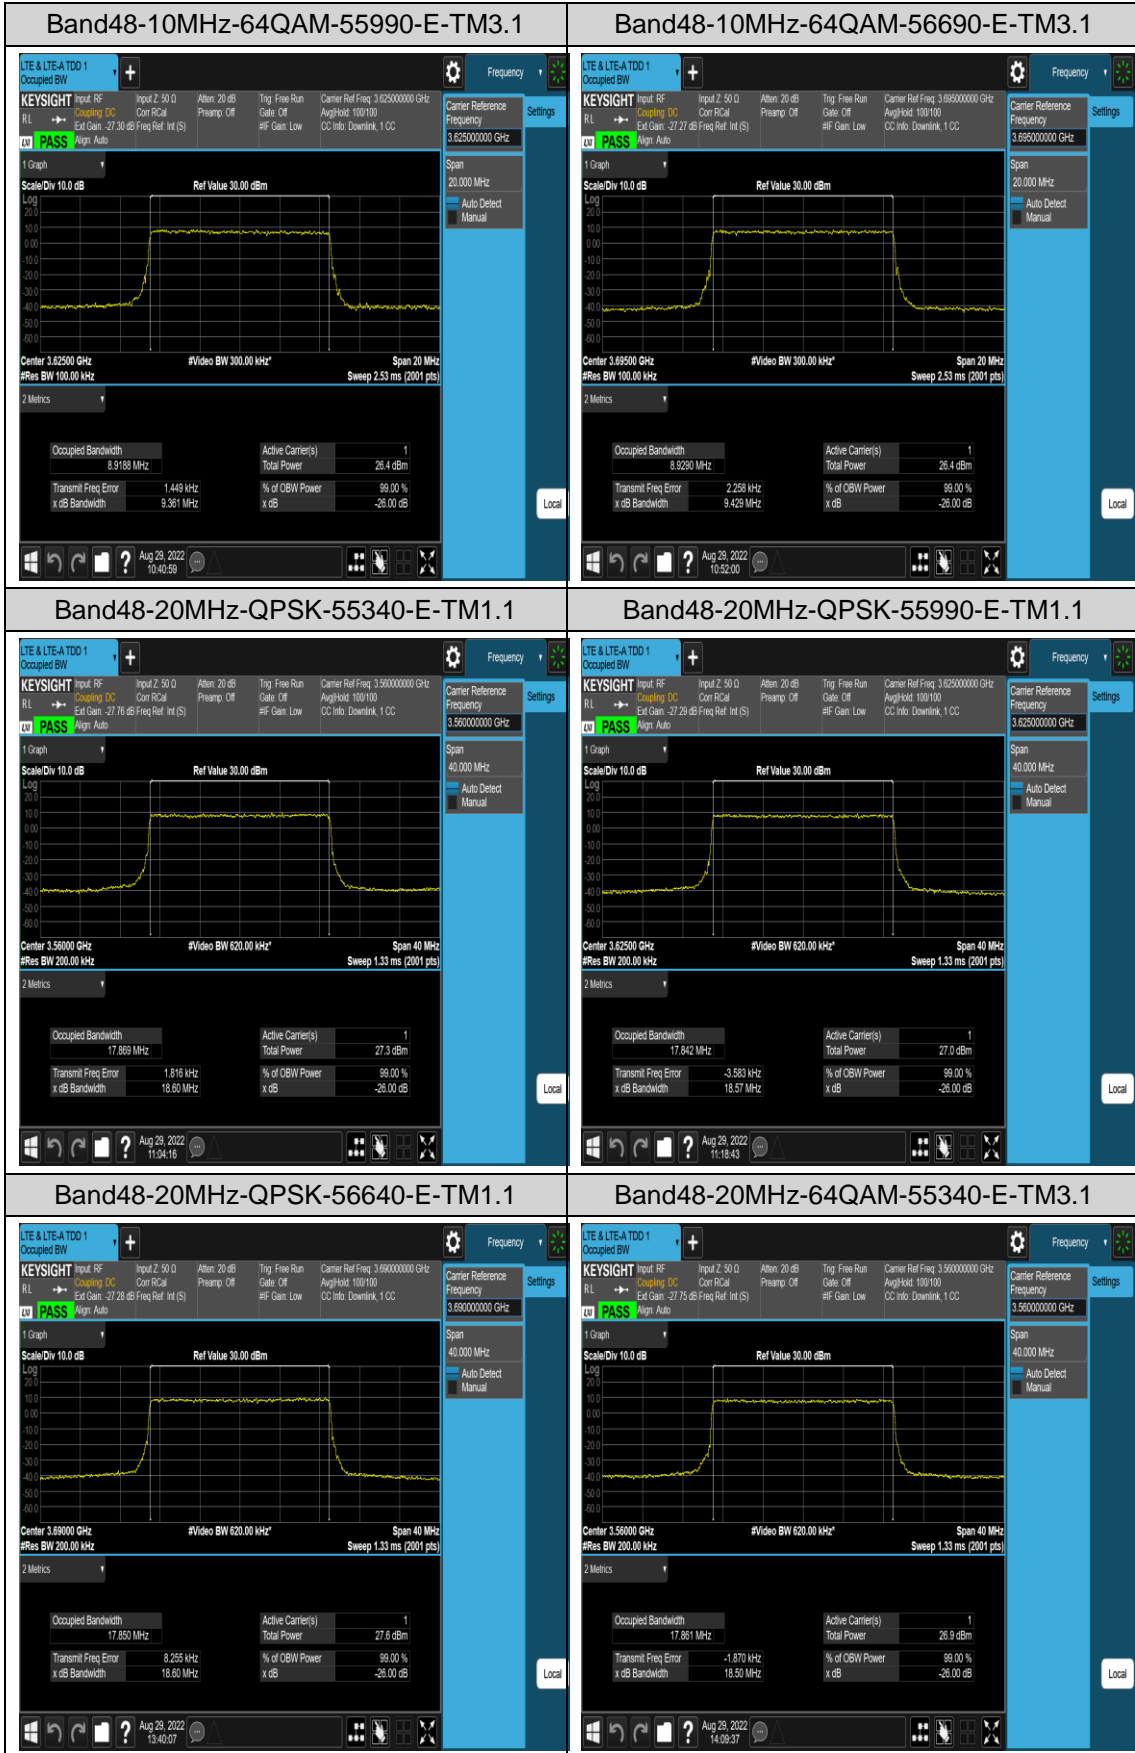

Appendix A: Duty Cycle

Test Result

Band	Bandwidth	Modulation	Channel	Mode	Dc	Dc Factor
Band48	10MHz	QPSK	55290	E-TM1.1	67.40	1.71
Band48	10MHz	64QAM	55290	E-TM3.1	67.47	1.71
Band48	10MHz	QPSK	55990	E-TM1.1	67.57	1.70
Band48	10MHz	64QAM	55990	E-TM3.1	67.57	1.70
Band48	10MHz	QPSK	56690	E-TM1.1	67.40	1.71
Band48	10MHz	64QAM	56690	E-TM3.1	67.40	1.71
Band48	20MHz	QPSK	55340	E-TM1.1	67.60	1.70
Band48	20MHz	64QAM	55340	E-TM3.1	67.60	1.70
Band48	20MHz	QPSK	55990	E-TM1.1	67.40	1.71
Band48	20MHz	64QAM	55990	E-TM3.1	67.47	1.71
Band48	20MHz	QPSK	56640	E-TM1.1	67.60	1.70
Band48	20MHz	64QAM	56640	E-TM3.1	67.40	1.71

Test Graphs

Appendix C: Peak-to-Average Ratio(CCDF)

Test Result

Band	Bandwidth	Modulation	Channel	Mode	Result(dBm)
Band48	10MHz	QPSK	55290	E-TM1.1	9.19
Band48	10MHz	QPSK	55990	E-TM1.1	9.06
Band48	10MHz	QPSK	56690	E-TM1.1	9.15
Band48	10MHz	64QAM	55290	E-TM3.1	9.13
Band48	10MHz	64QAM	55990	E-TM3.1	9.02
Band48	10MHz	64QAM	56690	E-TM3.1	9.10
Band48	20MHz	QPSK	55340	E-TM1.1	9.28
Band48	20MHz	QPSK	55990	E-TM1.1	8.85
Band48	20MHz	QPSK	56640	E-TM1.1	9.27
Band48	20MHz	64QAM	55340	E-TM3.1	9.21
Band48	20MHz	64QAM	55990	E-TM3.1	9.25
Band48	20MHz	64QAM	56640	E-TM3.1	9.33

Test Graphs

Appendix D: 26dB Bandwidth and Occupied Bandwidth

Test Result

Band	Bandwidth	Modulation	Channel	Mode	99%(MHz)	EBW(MHz)
Band48	10MHz	QPSK	55290	E-TM1.1	8.9184	9.363
Band48	10MHz	QPSK	55990	E-TM1.1	8.9208	9.325
Band48	10MHz	QPSK	56690	E-TM1.1	8.9280	9.316
Band48	10MHz	64QAM	55290	E-TM3.1	8.9428	9.350
Band48	10MHz	64QAM	55990	E-TM3.1	8.9188	9.361
Band48	10MHz	64QAM	56690	E-TM3.1	8.9290	9.429
Band48	20MHz	QPSK	55340	E-TM1.1	17.869	18.60
Band48	20MHz	QPSK	55990	E-TM1.1	17.842	18.57
Band48	20MHz	QPSK	56640	E-TM1.1	17.850	18.60
Band48	20MHz	64QAM	55340	E-TM3.1	17.861	18.50
Band48	20MHz	64QAM	55990	E-TM3.1	17.867	18.58
Band48	20MHz	64QAM	56640	E-TM3.1	17.870	18.50

Test Graphs

Appendix E: Band Edge

Test Graphs