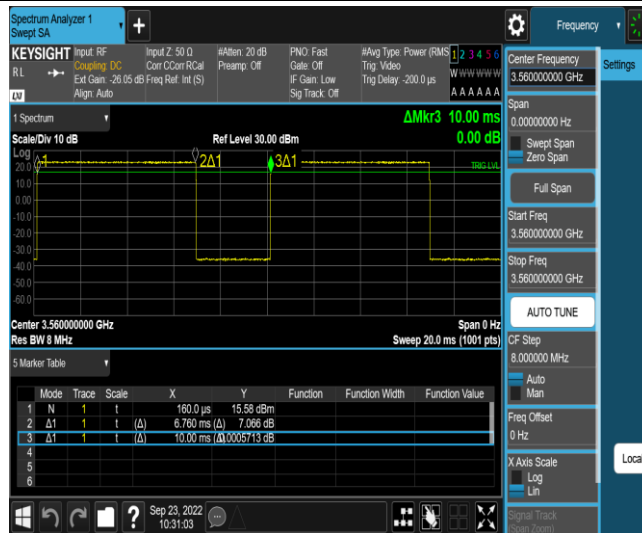

Appendix A: Duty Cycle

Test Result

Band	Bandwidth	Modulation	Channel	Mode	Dc	Dc Factor
Band48	10MHz	QPSK	55290	E-TM1.1	67.40	1.71
Band48	10MHz	64QAM	55290	E-TM3.1	67.47	1.71
Band48	10MHz	QPSK	55990	E-TM1.1	67.57	1.70
Band48	10MHz	64QAM	55990	E-TM3.1	67.57	1.70
Band48	10MHz	QPSK	56690	E-TM1.1	67.40	1.71
Band48	10MHz	64QAM	56690	E-TM3.1	67.40	1.71
Band48	20MHz	QPSK	55340	E-TM1.1	67.60	1.70
Band48	20MHz	64QAM	55340	E-TM3.1	67.60	1.70
Band48	20MHz	QPSK	55990	E-TM1.1	67.40	1.71
Band48	20MHz	64QAM	55990	E-TM3.1	67.47	1.71
Band48	20MHz	QPSK	56640	E-TM1.1	67.60	1.70
Band48	20MHz	64QAM	56640	E-TM3.1	67.40	1.71

Test Graphs

Band48-10MHz-QPSK-55290-E-TM1.1

Band48-10MHz-64QAM-55290-E-TM3.1

Band48-10MHz-QPSK-55990-E-TM1.1

Band48-10MHz-64QAM-55990-E-TM3.1

Band48-10MHz-QPSK-56690-E-TM1.1

Band48-10MHz-64QAM-56690-E-TM3.1

Band48-20MHz-QPSK-55340-E-TM1.1

Band48-20MHz-64QAM-55340-E-TM3.1

Band48-20MHz-QPSK-55990-E-TM1.1

Band48-20MHz-64QAM-55990-E-TM3.1

Band48-20MHz-QPSK-56640-E-TM1.1

Appendix B: Conducted Power Output Data

Test Result