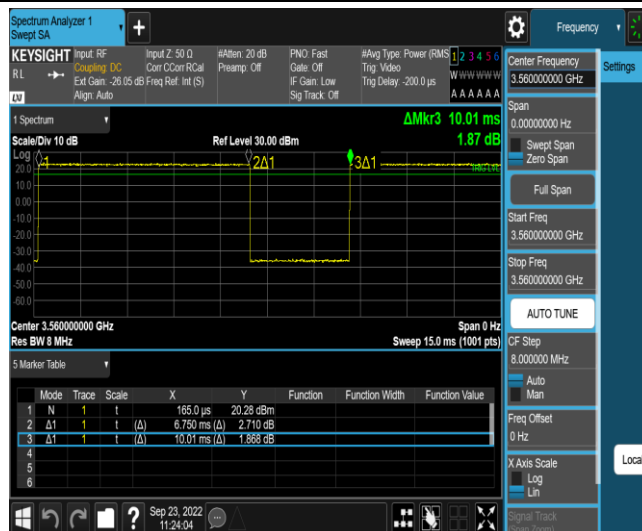

Appendix A: Duty Cycle

Test Result

Band	Bandwidth	Modulation	Channel	Mode	Dc	Dc Factor
Band48	10MHz	QPSK	55290	E-TM1.1	67.40	1.71
Band48	10MHz	64QAM	55290	E-TM3.1	67.47	1.71
Band48	10MHz	QPSK	55990	E-TM1.1	67.57	1.70
Band48	10MHz	64QAM	55990	E-TM3.1	67.57	1.70
Band48	10MHz	QPSK	56690	E-TM1.1	67.40	1.71
Band48	10MHz	64QAM	56690	E-TM3.1	67.40	1.71
Band48	20MHz	QPSK	55340	E-TM1.1	67.60	1.70
Band48	20MHz	64QAM	55340	E-TM3.1	67.60	1.70
Band48	20MHz	QPSK	55990	E-TM1.1	67.40	1.71
Band48	20MHz	64QAM	55990	E-TM3.1	67.47	1.71
Band48	20MHz	QPSK	56640	E-TM1.1	67.60	1.70
Band48	20MHz	64QAM	56640	E-TM3.1	67.40	1.71

Test Graphs

Band48-10MHz-QPSK-55290-E-TM1.1

Band48-10MHz-64QAM-55290-E-TM3.1

Band48-10MHz-QPSK-55990-E-TM1.1

Band48-10MHz-64QAM-55990-E-TM3.1

Band48-10MHz-QPSK-56690-E-TM1.1

Band48-10MHz-64QAM-56690-E-TM3.1

Band48-20MHz-QPSK-55340-E-TM1.1

Band48-20MHz-64QAM-55340-E-TM3.1

Band48-20MHz-QPSK-55990-E-TM1.1

Band48-20MHz-64QAM-55990-E-TM3.1

Band48-20MHz-QPSK-56640-E-TM1.1

Appendix B: Conducted Power Output Data

Test Result