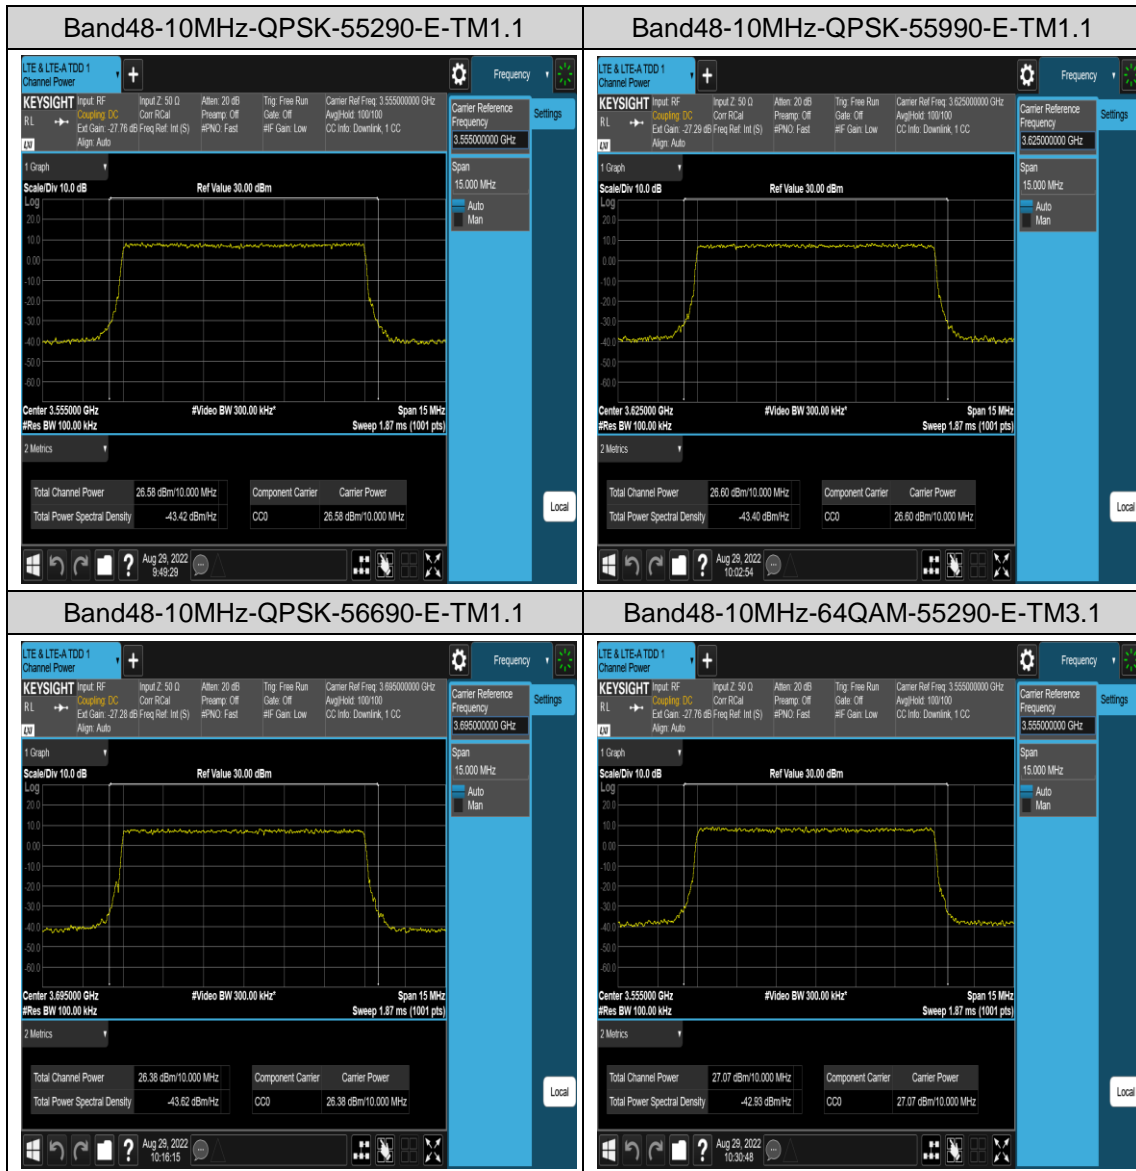

Test Graphs