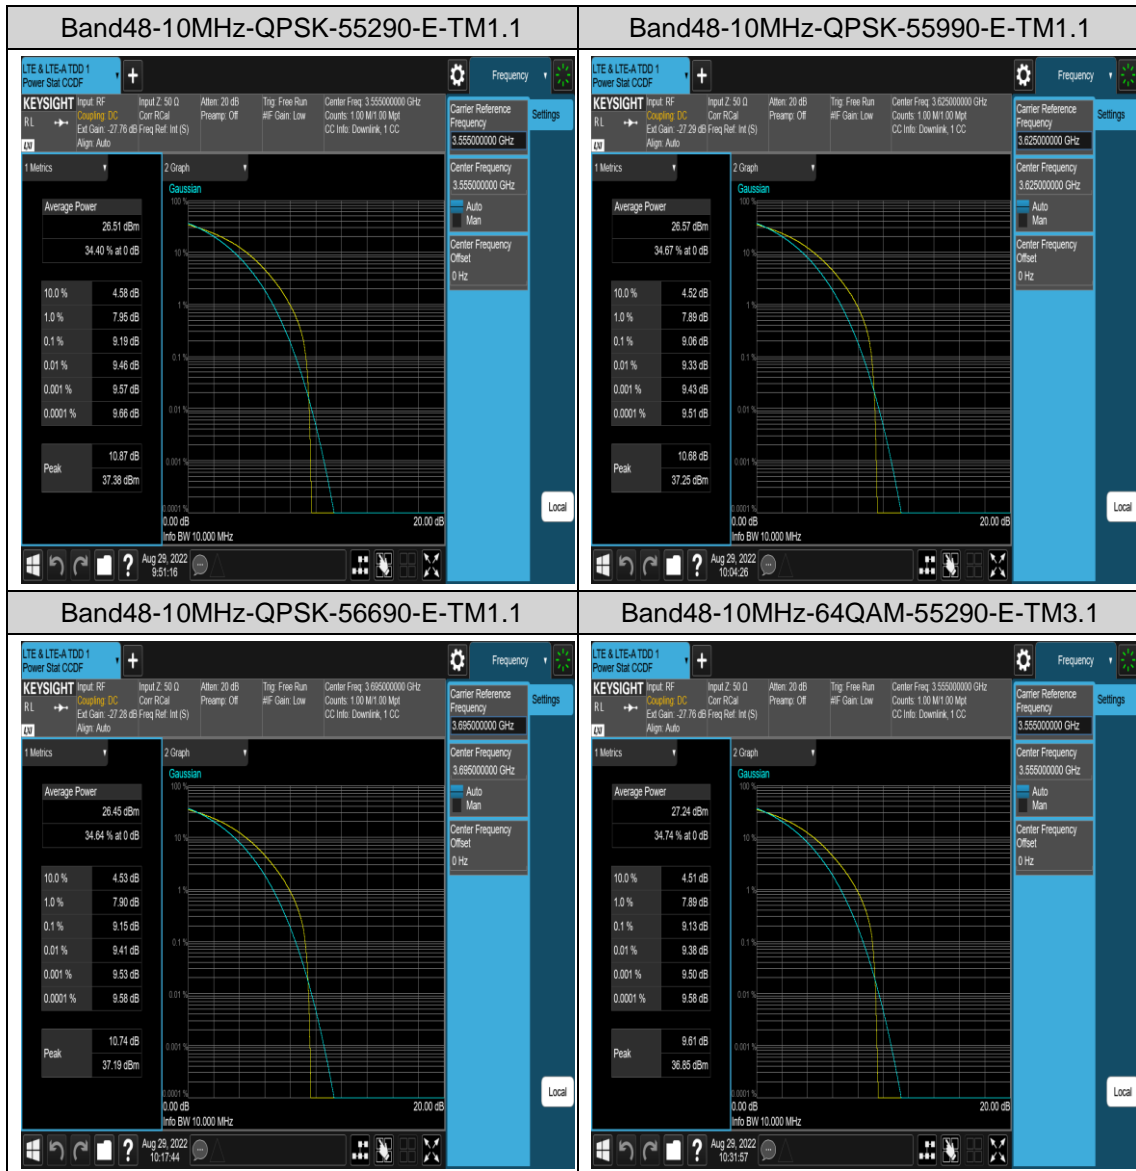

Appendix A: Duty Cycle

Test Result

Band	Bandwidth	Modulation	Channel	Mode	Dc	Dc Factor
Band48	10MHz	QPSK	55290	E-TM1.1	67.40	1.71
Band48	10MHz	64QAM	55290	E-TM3.1	67.47	1.71
Band48	10MHz	QPSK	55990	E-TM1.1	67.57	1.70
Band48	10MHz	64QAM	55990	E-TM3.1	67.57	1.70
Band48	10MHz	QPSK	56690	E-TM1.1	67.40	1.71
Band48	10MHz	64QAM	56690	E-TM3.1	67.40	1.71
Band48	20MHz	QPSK	55340	E-TM1.1	67.60	1.70
Band48	20MHz	64QAM	55340	E-TM3.1	67.60	1.70
Band48	20MHz	QPSK	55990	E-TM1.1	67.40	1.71
Band48	20MHz	64QAM	55990	E-TM3.1	67.47	1.71
Band48	20MHz	QPSK	56640	E-TM1.1	67.60	1.70
Band48	20MHz	64QAM	56640	E-TM3.1	67.40	1.71

Test Graphs

Appendix C: Peak-to-Average Ratio(CCDF)

Test Result

Band	Bandwidth	Modulation	Channel	Mode	Result(dBm)
Band48	10MHz	QPSK	55290	E-TM1.1	9.19
Band48	10MHz	QPSK	55990	E-TM1.1	9.06
Band48	10MHz	QPSK	56690	E-TM1.1	9.15
Band48	10MHz	64QAM	55290	E-TM3.1	9.13
Band48	10MHz	64QAM	55990	E-TM3.1	9.02
Band48	10MHz	64QAM	56690	E-TM3.1	9.10
Band48	20MHz	QPSK	55340	E-TM1.1	9.28
Band48	20MHz	QPSK	55990	E-TM1.1	8.85
Band48	20MHz	QPSK	56640	E-TM1.1	9.27
Band48	20MHz	64QAM	55340	E-TM3.1	9.21
Band48	20MHz	64QAM	55990	E-TM3.1	9.25
Band48	20MHz	64QAM	56640	E-TM3.1	9.33

Test Graphs

Appendix D: 26dB Bandwidth and Occupied Bandwidth

Test Result

Band	Bandwidth	Modulation	Channel	Mode	99%(MHz)	EBW(MHz)
Band48	10MHz	QPSK	55290	E-TM1.1	8.9184	9.363
Band48	10MHz	QPSK	55990	E-TM1.1	8.9208	9.325
Band48	10MHz	QPSK	56690	E-TM1.1	8.9280	9.316
Band48	10MHz	64QAM	55290	E-TM3.1	8.9428	9.350
Band48	10MHz	64QAM	55990	E-TM3.1	8.9188	9.361
Band48	10MHz	64QAM	56690	E-TM3.1	8.9290	9.429
Band48	20MHz	QPSK	55340	E-TM1.1	17.869	18.60
Band48	20MHz	QPSK	55990	E-TM1.1	17.842	18.57
Band48	20MHz	QPSK	56640	E-TM1.1	17.850	18.60
Band48	20MHz	64QAM	55340	E-TM3.1	17.861	18.50
Band48	20MHz	64QAM	55990	E-TM3.1	17.867	18.58
Band48	20MHz	64QAM	56640	E-TM3.1	17.870	18.50

Test Graphs

Appendix E: Band Edge

Test Graphs