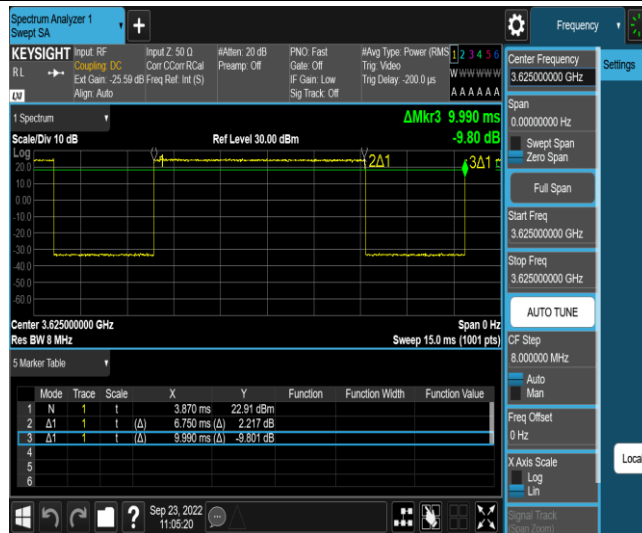

Appendix A: Duty Cycle

Test Result

Band	Bandwidth	Modulation	Channel	Mode	Dc	Dc Factor
Band48	10MHz	QPSK	55290	E-TM1.1	67.40	1.71
Band48	10MHz	64QAM	55290	E-TM3.1	67.47	1.71
Band48	10MHz	QPSK	55990	E-TM1.1	67.57	1.70
Band48	10MHz	64QAM	55990	E-TM3.1	67.57	1.70
Band48	10MHz	QPSK	56690	E-TM1.1	67.40	1.71
Band48	10MHz	64QAM	56690	E-TM3.1	67.40	1.71
Band48	20MHz	QPSK	55340	E-TM1.1	67.60	1.70
Band48	20MHz	64QAM	55340	E-TM3.1	67.60	1.70
Band48	20MHz	QPSK	55990	E-TM1.1	67.40	1.71
Band48	20MHz	64QAM	55990	E-TM3.1	67.47	1.71
Band48	20MHz	QPSK	56640	E-TM1.1	67.60	1.70
Band48	20MHz	64QAM	56640	E-TM3.1	67.40	1.71

Test Graphs

Band48-10MHz-QPSK-55290-E-TM1.1

Band48-10MHz-64QAM-55290-E-TM3.1

Band48-10MHz-QPSK-55990-E-TM1.1

Band48-10MHz-64QAM-55990-E-TM3.1

Band48-10MHz-QPSK-56690-E-TM1.1

Band48-10MHz-64QAM-56690-E-TM3.1

Band48-20MHz-QPSK-55340-E-TM1.1

Band48-20MHz-64QAM-55340-E-TM3.1

Band48-20MHz-QPSK-55990-E-TM1.1

Band48-20MHz-64QAM-55990-E-TM3.1

Band48-20MHz-QPSK-56640-E-TM1.1

Appendix B: Conducted Power Output Data

Test Result