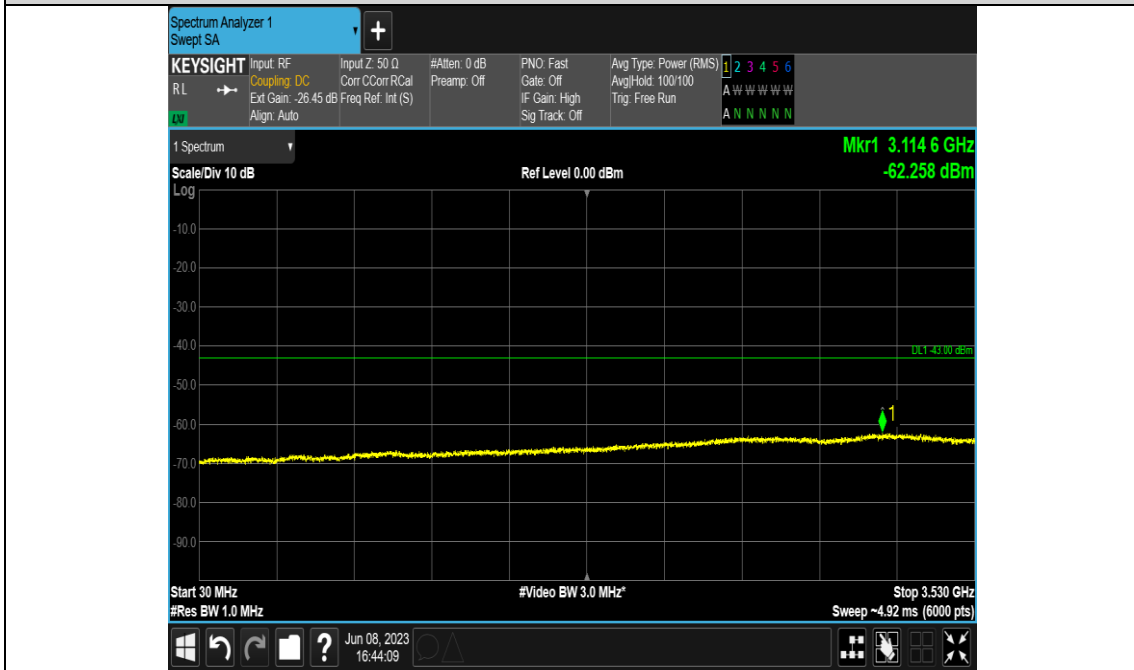

Band48-10MHz-QPSK-56690-E-TM1.1-30~3530