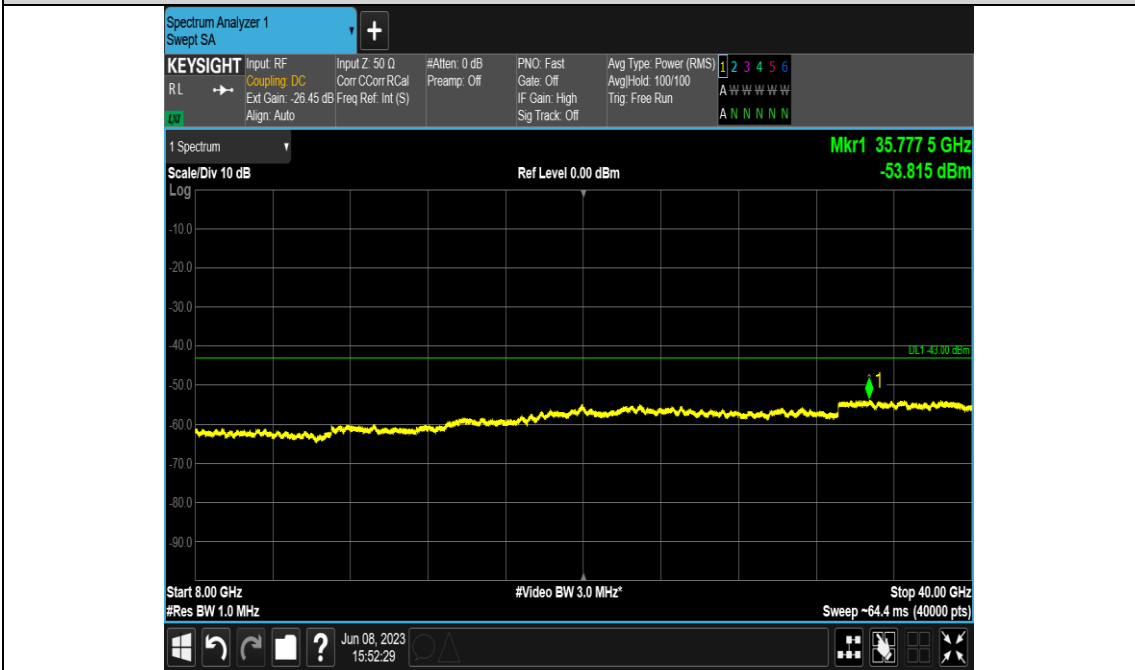

Band48-20MHz-256QAM-55990-E-TM3.1A-8000~40000

Band48-20MHz-256QAM-56640-E-TM3.1A-30~3530

Band48-20MHz-256QAM-56640-E-TM3.1A-3720~8000

Band48-20MHz-256QAM-56640-E-TM3.1A-8000~40000

Band48-20MHz-QPSK-55340-E-TM1.1-30~3530

Band48-20MHz-QPSK-55340-E-TM1.1-3720~8000

Band48-20MHz-QPSK-55340-E-TM1.1-8000~40000

Band48-20MHz-QPSK-55990-E-TM1.1-30~3530

Band48-20MHz-QPSK-55990-E-TM1.1-3720~8000

Band48-20MHz-QPSK-55990-E-TM1.1-8000~40000