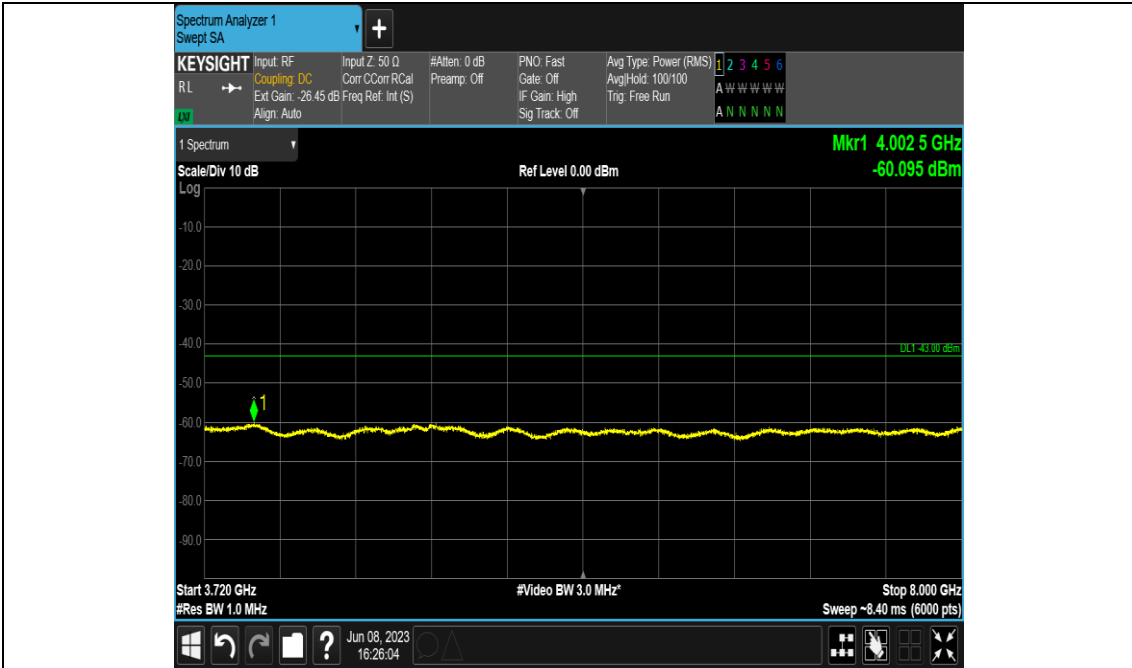

Band48-10MHz-QPSK-55990-E-TM1.1-3720~8000

Band48-10MHz-QPSK-55990-E-TM1.1-8000~40000

Band48-10MHz-QPSK-56690-E-TM1.1-30~3530

Band48-10MHz-QPSK-56690-E-TM1.1-3720~8000

Band48-10MHz-QPSK-56690-E-TM1.1-8000~40000