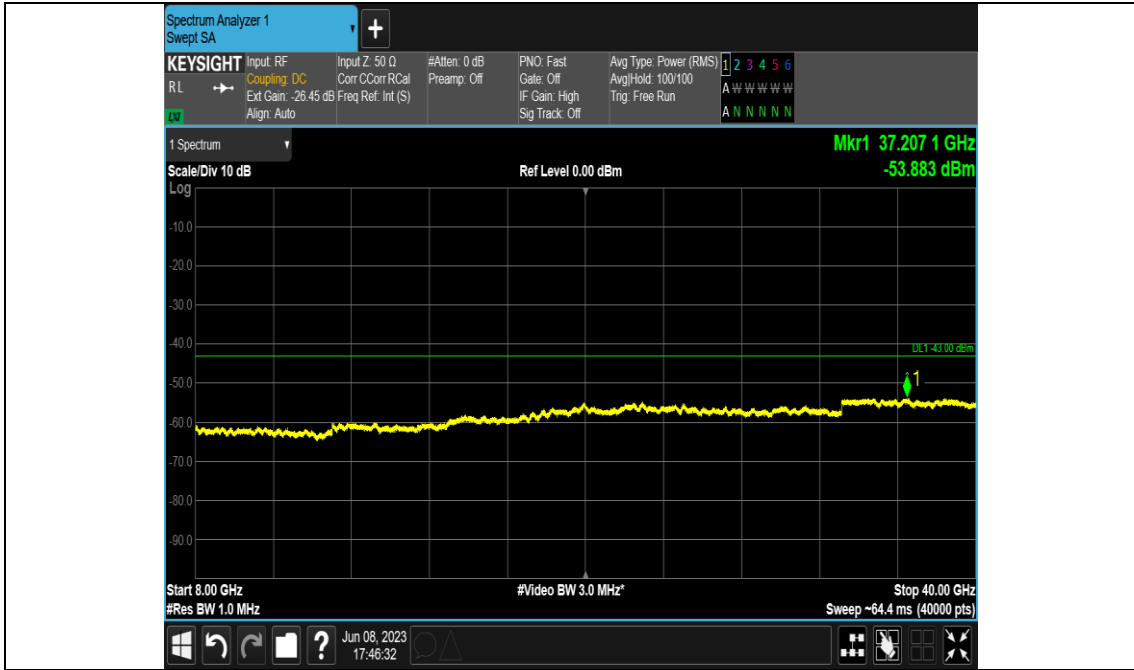

Band48-20MHz-QPSK-55340-E-TM1.1-3720~8000

Band48-20MHz-QPSK-55340-E-TM1.1-8000~40000

Band48-20MHz-QPSK-55990-E-TM1.1-30~3530

Band48-20MHz-QPSK-55990-E-TM1.1-3720~8000

Band48-20MHz-QPSK-55990-E-TM1.1-8000~40000