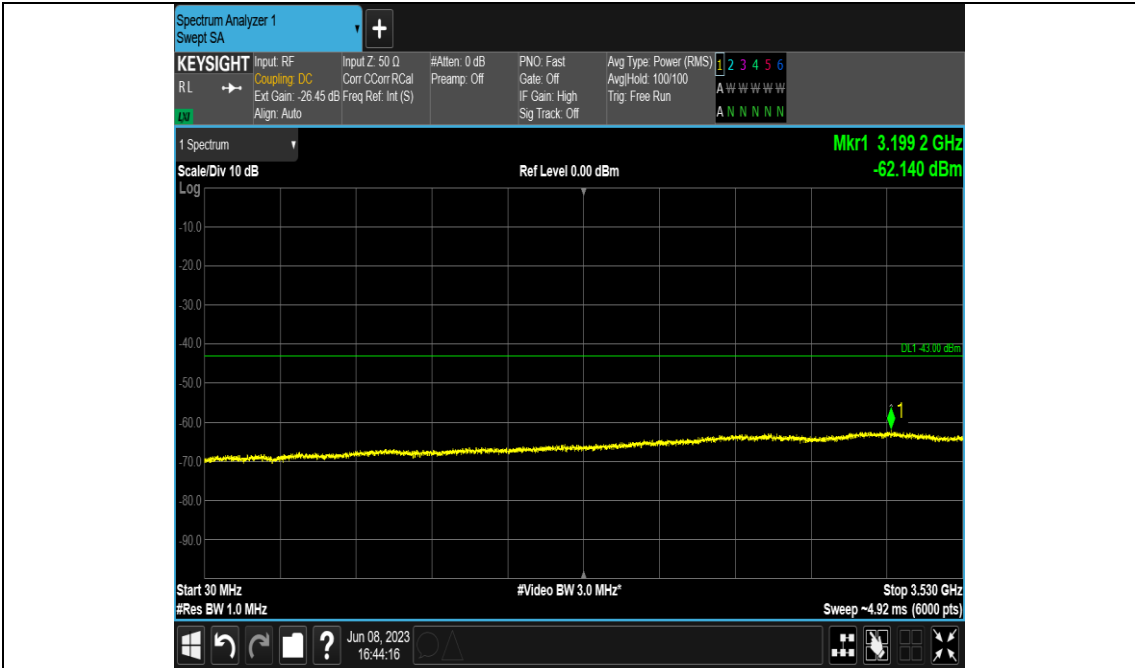

Band48-20MHz-256QAM-55340-E-TM3.1A-30~3530