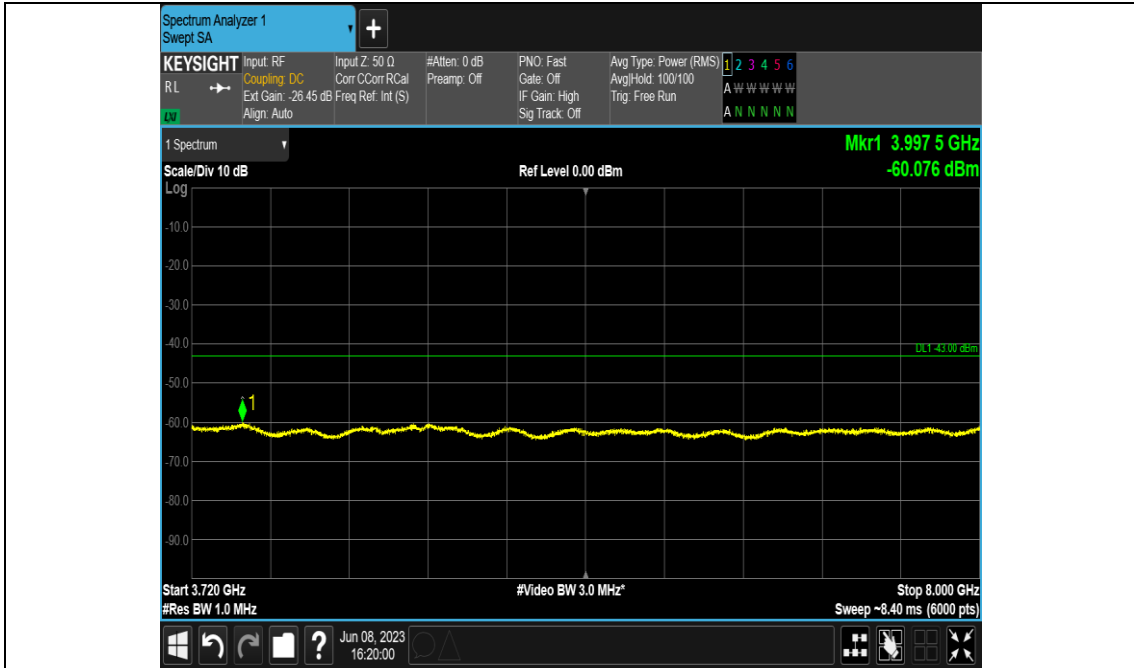

Band48-20MHz-QPSK-56640-E-TM1.1-3720~8000