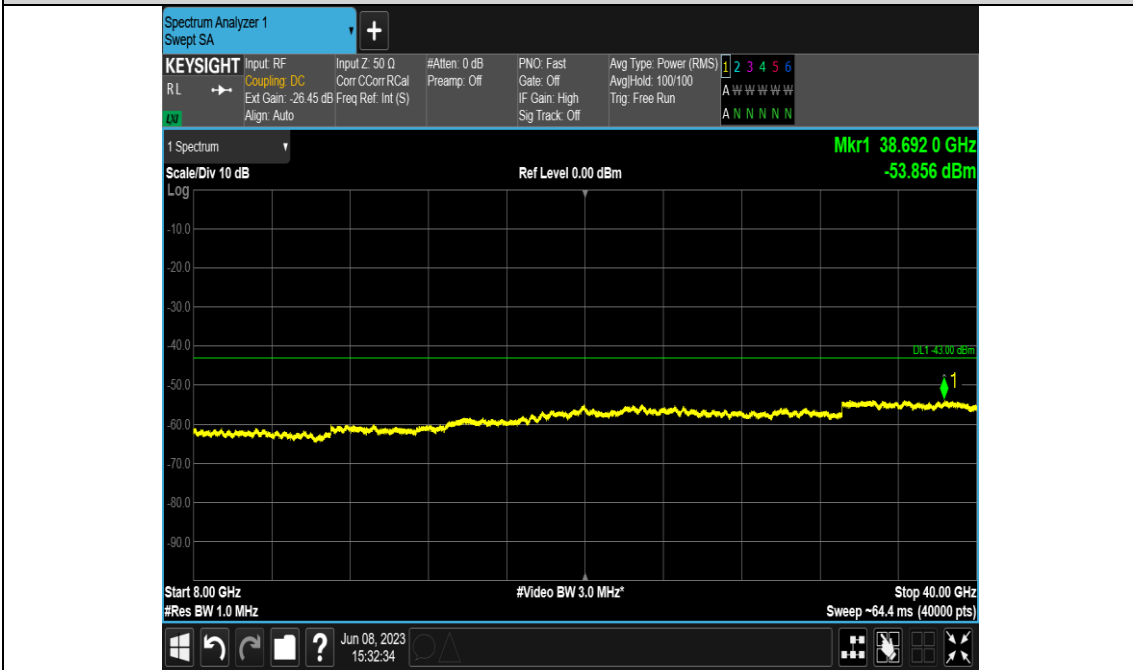

Band48-20MHz-256QAM-55990-E-TM3.1A-8000~40000

Band48-20MHz-256QAM-56640-E-TM3.1A-30~3530

Band48-20MHz-256QAM-56640-E-TM3.1A-3720~8000

Band48-20MHz-256QAM-56640-E-TM3.1A-8000~40000

Band48-20MHz-QPSK-55340-E-TM1.1-30~3530

Band48-20MHz-QPSK-55340-E-TM1.1-3720~8000

Band48-20MHz-QPSK-55340-E-TM1.1-8000~40000

Band48-20MHz-QPSK-55990-E-TM1.1-30~3530

Band48-20MHz-QPSK-55990-E-TM1.1-3720~8000

Band48-20MHz-QPSK-55990-E-TM1.1-8000~40000