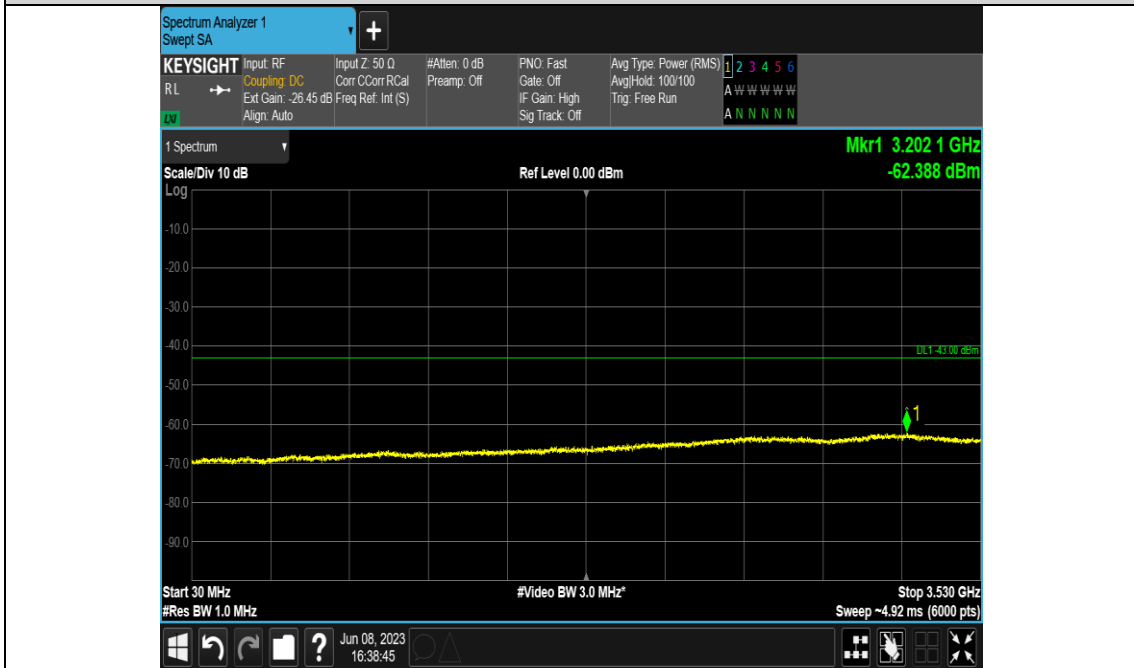

Band48-20MHz-256QAM-55990-E-TM3.1A-8000~40000

Band48-20MHz-256QAM-56640-E-TM3.1A-30~3530

Band48-20MHz-256QAM-56640-E-TM3.1A-3720~8000

Band48-20MHz-256QAM-56640-E-TM3.1A-8000~40000

Band48-20MHz-QPSK-55340-E-TM1.1-30~3530

Band48-20MHz-QPSK-55340-E-TM1.1-3720~8000

Band48-20MHz-QPSK-55340-E-TM1.1-8000~40000

Band48-20MHz-QPSK-55990-E-TM1.1-30~3530

Band48-20MHz-QPSK-55990-E-TM1.1-3720~8000

Band48-20MHz-QPSK-55990-E-TM1.1-8000~40000