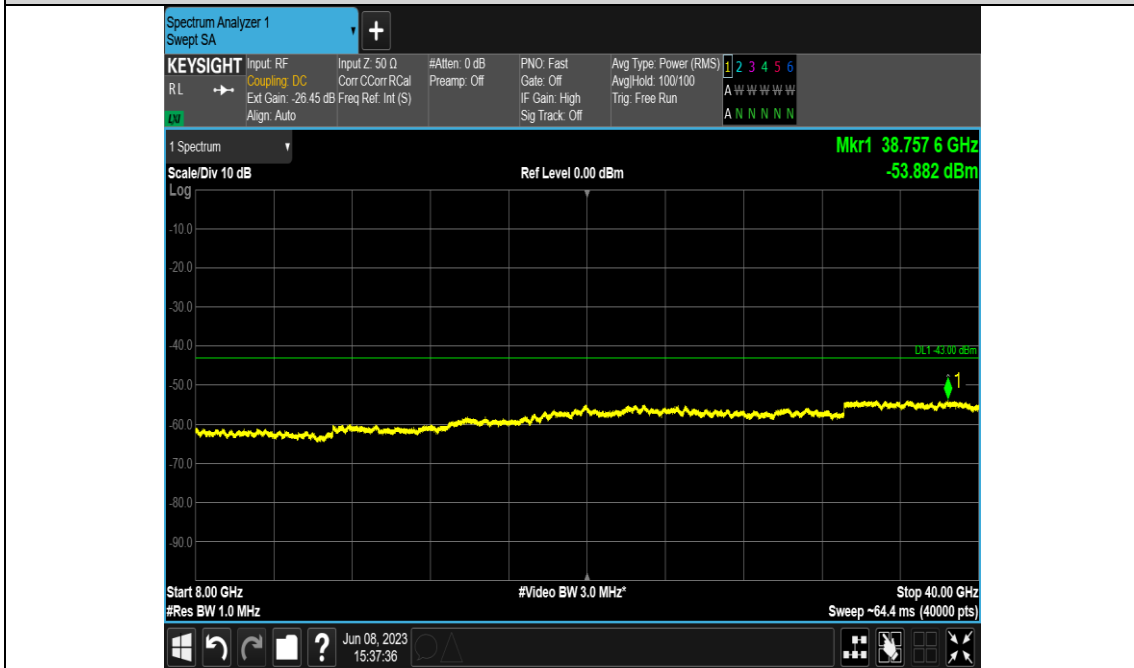

Band48-20MHz-QPSK-56640-E-TM1.1-8000~40000