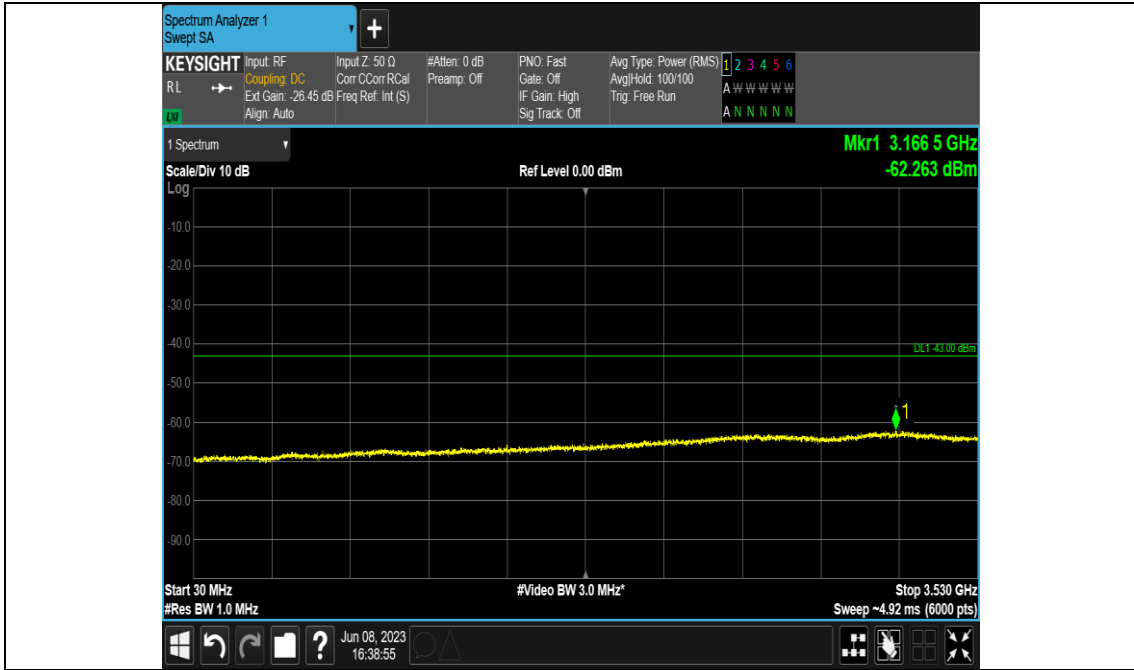

Band48-20MHz-256QAM-55990-E-TM3.1A-8000~40000

Band48-20MHz-256QAM-56640-E-TM3.1A-30~3530

Band48-20MHz-256QAM-56640-E-TM3.1A-3720~8000

Band48-20MHz-256QAM-56640-E-TM3.1A-8000~40000

Band48-20MHz-QPSK-55340-E-TM1.1-30~3530

Band48-20MHz-QPSK-55340-E-TM1.1-3720~8000

Band48-20MHz-QPSK-55340-E-TM1.1-8000~40000

Band48-20MHz-QPSK-55990-E-TM1.1-30~3530

Band48-20MHz-QPSK-55990-E-TM1.1-3720~8000

Band48-20MHz-QPSK-55990-E-TM1.1-8000~40000