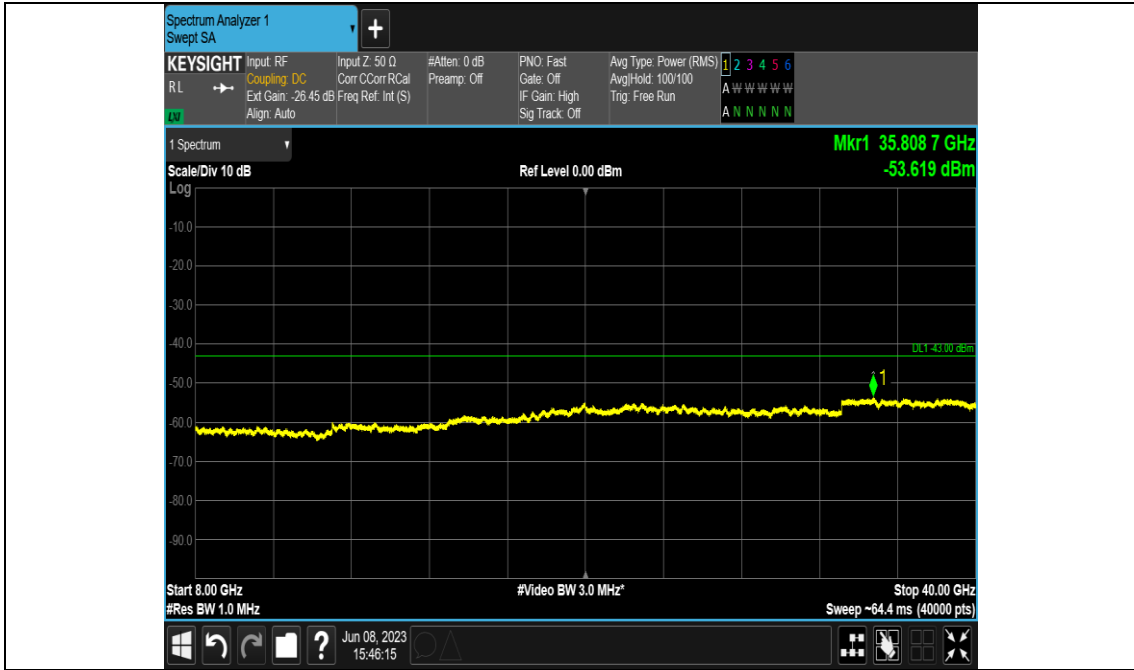

Band48-10MHz-256QAM-56690-E-TM3.1A-8000~40000

Band48-10MHz-QPSK-55290-E-TM1.1-30~3530

Band48-10MHz-QPSK-55290-E-TM1.1-3720~8000

Band48-10MHz-QPSK-55290-E-TM1.1-8000~40000

Band48-10MHz-QPSK-55990-E-TM1.1-30~3530

Band48-10MHz-QPSK-55990-E-TM1.1-3720~8000

Band48-10MHz-QPSK-55990-E-TM1.1-8000~40000

Band48-10MHz-QPSK-56690-E-TM1.1-30~3530

Band48-10MHz-QPSK-56690-E-TM1.1-3720~8000

Band48-10MHz-QPSK-56690-E-TM1.1-8000~40000