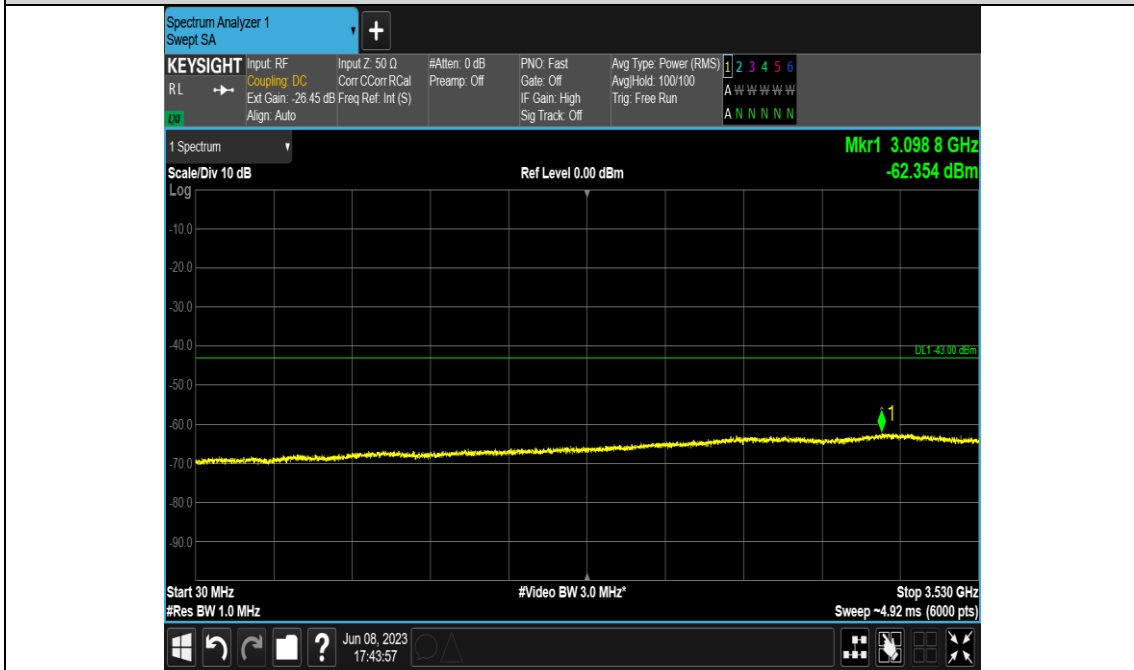

Band48-20MHz-QPSK-56640-E-TM1.1-30~3530