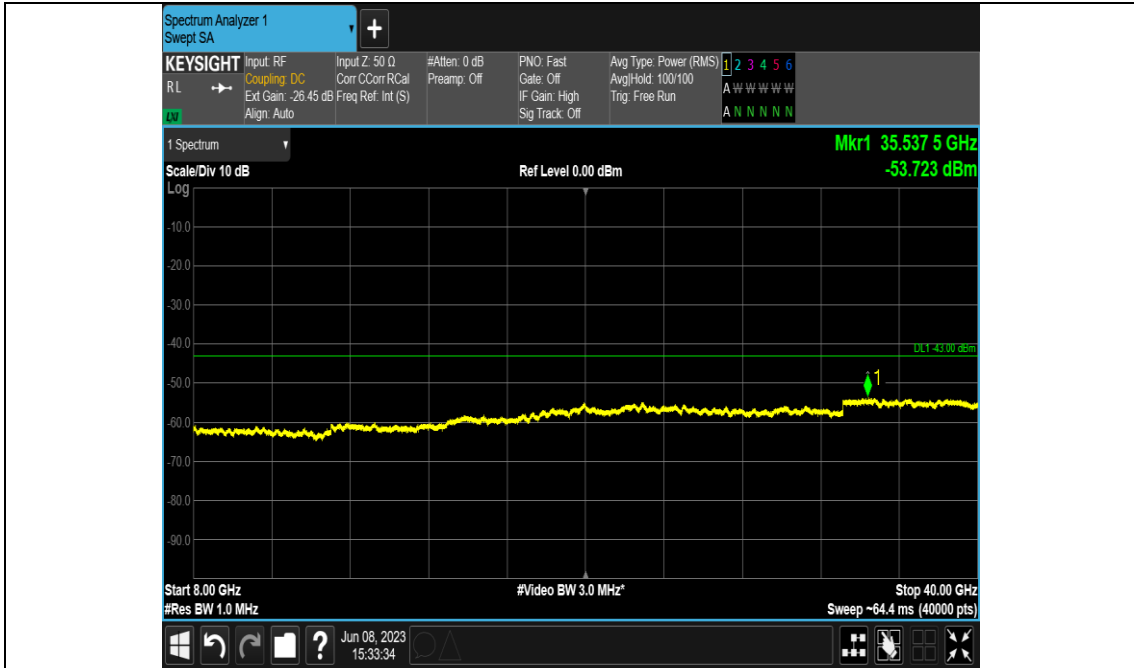

Band48-20MHz-256QAM-55990-E-TM3.1A-8000~40000

Band48-20MHz-256QAM-56640-E-TM3.1A-30~3530

Band48-20MHz-256QAM-56640-E-TM3.1A-3720~8000

Band48-20MHz-256QAM-56640-E-TM3.1A-8000~40000

Band48-20MHz-QPSK-55340-E-TM1.1-30~3530

Band48-20MHz-QPSK-55340-E-TM1.1-3720~8000

Band48-20MHz-QPSK-55340-E-TM1.1-8000~40000

Band48-20MHz-QPSK-55990-E-TM1.1-30~3530

Band48-20MHz-QPSK-55990-E-TM1.1-3720~8000

Band48-20MHz-QPSK-55990-E-TM1.1-8000~40000