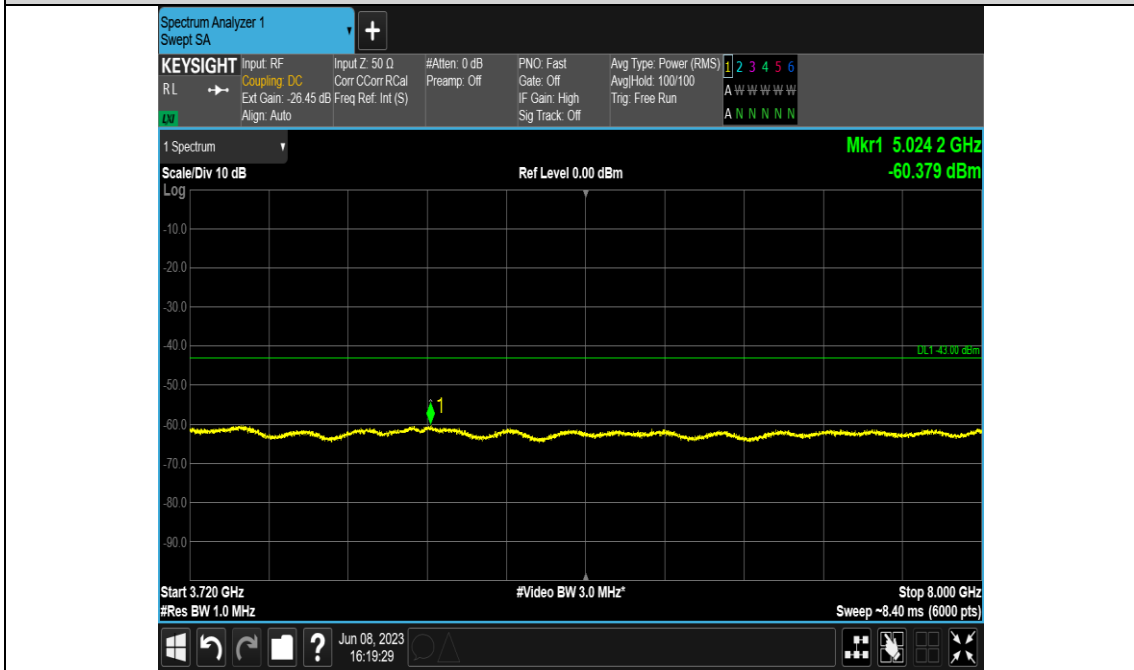

Band48-20MHz-QPSK-55340-E-TM1.1-3720~8000

Band48-20MHz-QPSK-55340-E-TM1.1-8000~40000

Band48-20MHz-QPSK-55990-E-TM1.1-30~3530

Band48-20MHz-QPSK-55990-E-TM1.1-3720~8000

Band48-20MHz-QPSK-55990-E-TM1.1-8000~40000