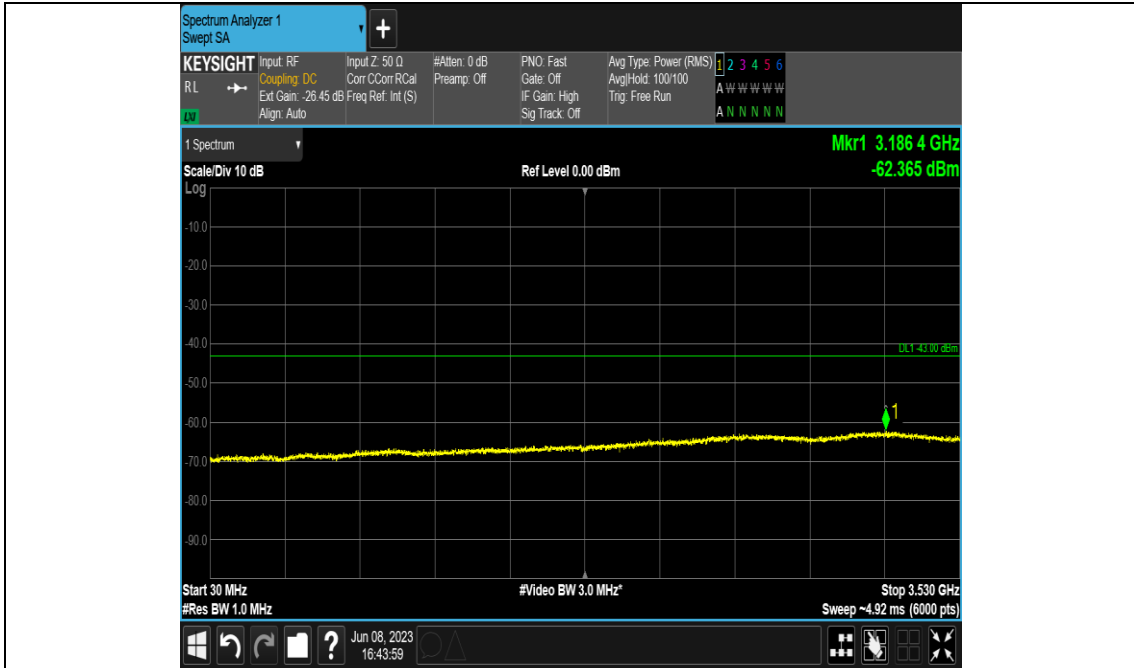

Band48-10MHz-256QAM-56690-E-TM3.1A-8000~40000

Band48-10MHz-QPSK-55290-E-TM1.1-30~3530

Band48-10MHz-QPSK-55290-E-TM1.1-3720~8000

Band48-10MHz-QPSK-55290-E-TM1.1-8000~40000

Band48-10MHz-QPSK-55990-E-TM1.1-30~3530