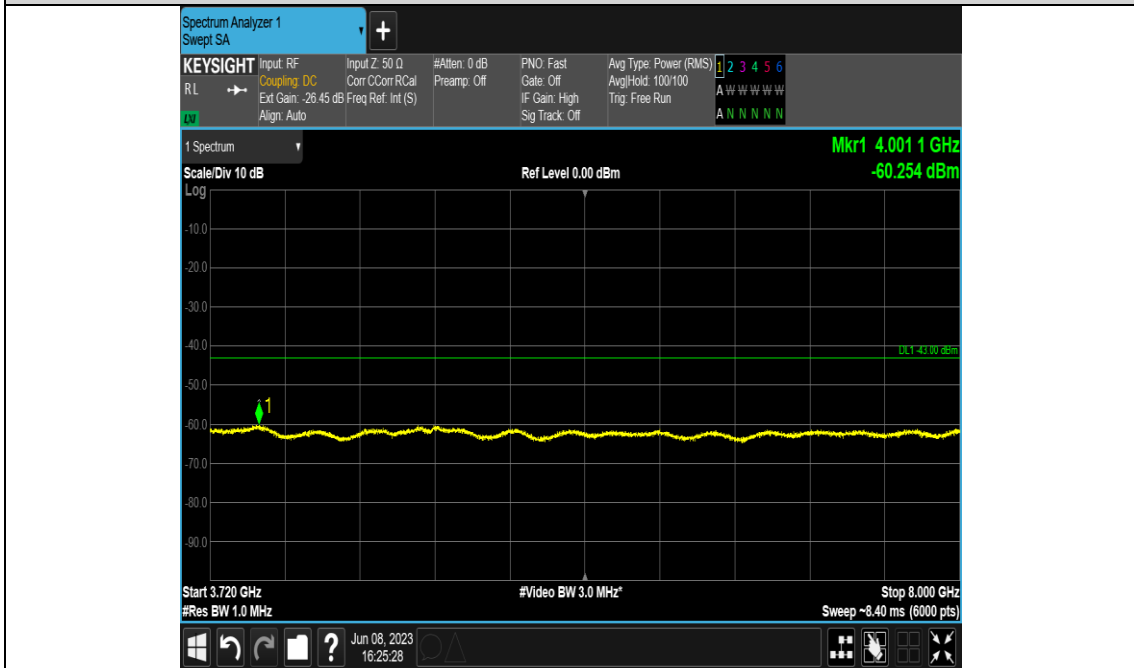

Band48-10MHz-QPSK-55990-E-TM1.1-3720~8000