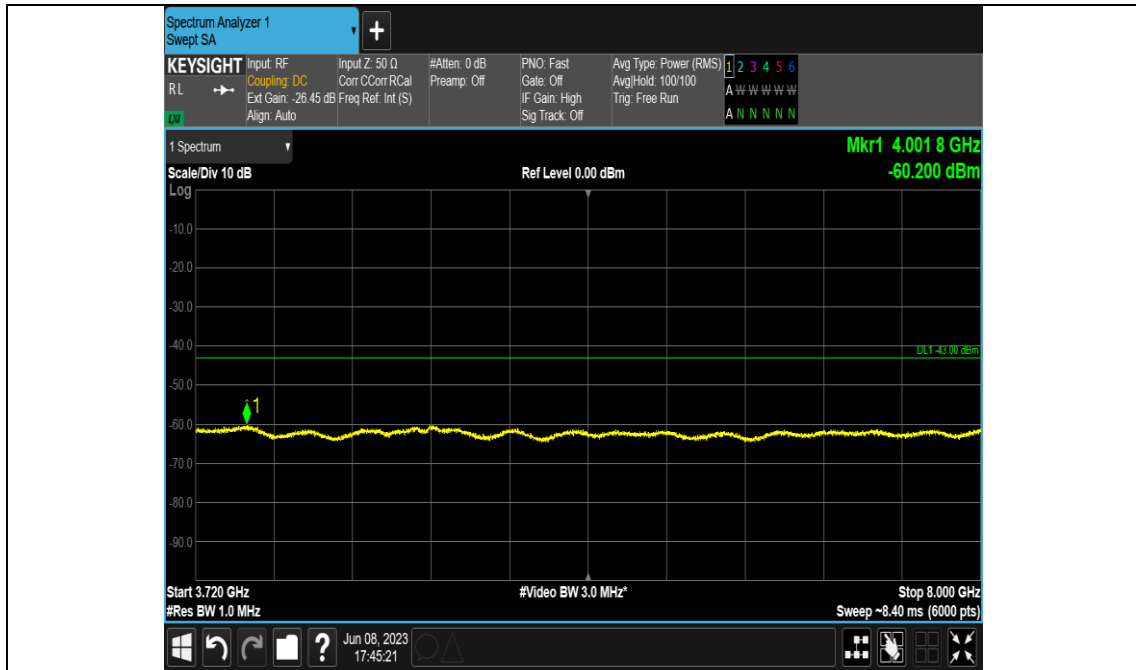

Band48-20MHz-QPSK-56640-E-TM1.1-3720~8000