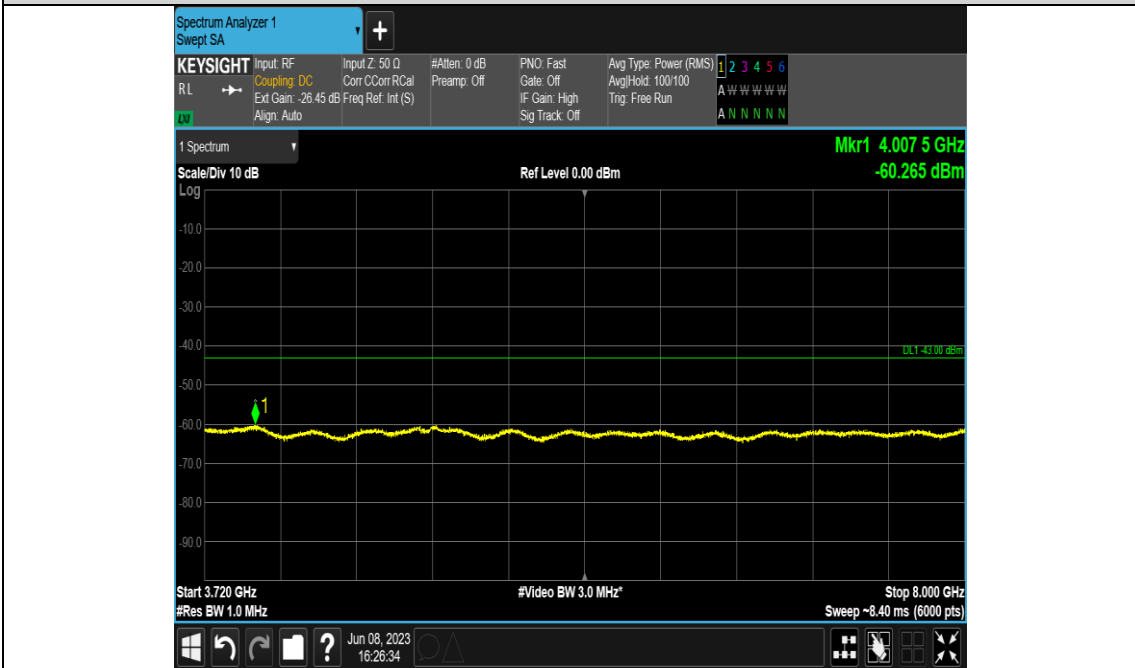

Band48-20MHz-256QAM-55340-E-TM3.1A-3720~8000