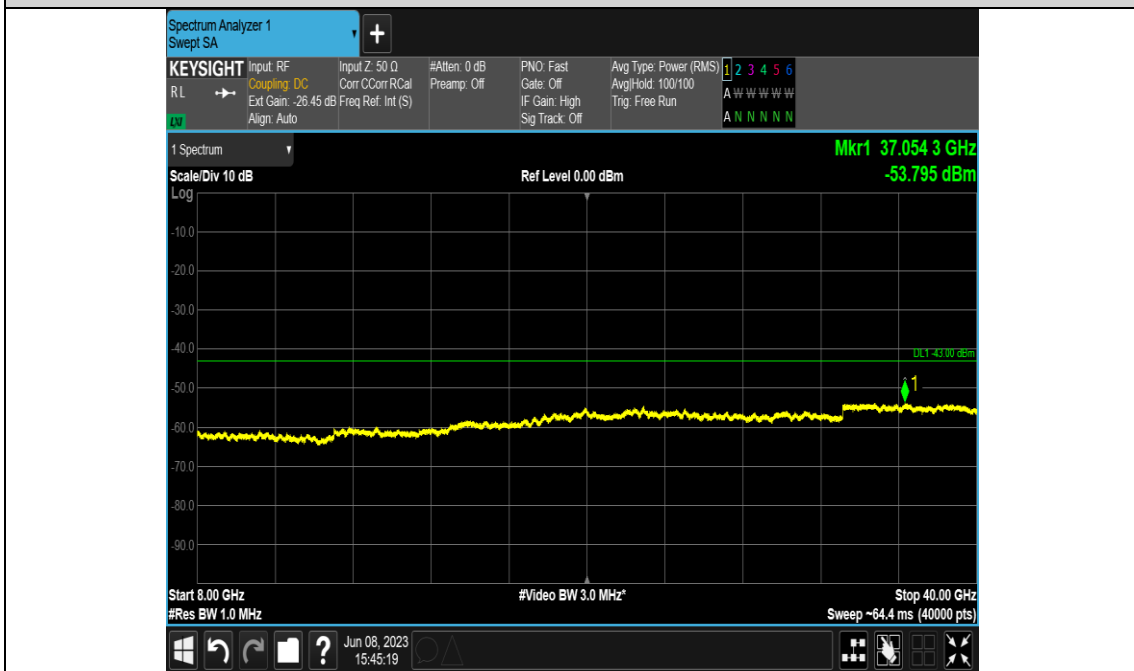

Band48-10MHz-256QAM-56690-E-TM3.1A-8000~40000

Band48-10MHz-QPSK-55290-E-TM1.1-30~3530

Band48-10MHz-QPSK-55290-E-TM1.1-3720~8000

Band48-10MHz-QPSK-55290-E-TM1.1-8000~40000

Band48-10MHz-QPSK-55990-E-TM1.1-30~3530