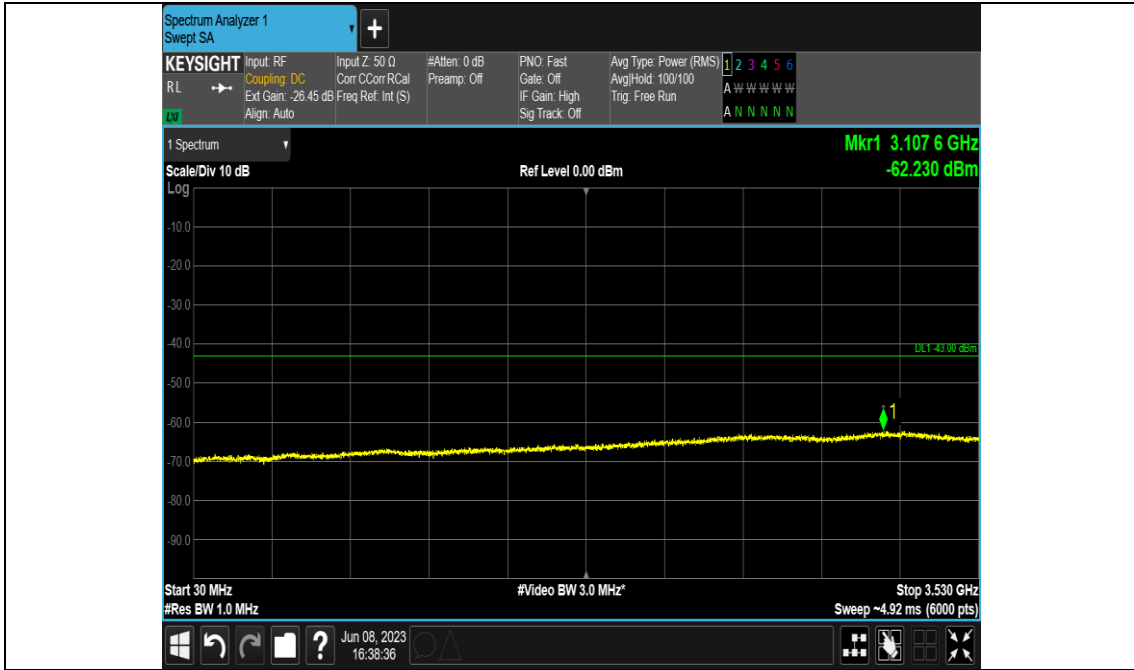

Band48-20MHz-256QAM-55990-E-TM3.1A-8000~40000

Band48-20MHz-256QAM-56640-E-TM3.1A-30~3530

Band48-20MHz-256QAM-56640-E-TM3.1A-3720~8000

Band48-20MHz-256QAM-56640-E-TM3.1A-8000~40000

Band48-20MHz-QPSK-55340-E-TM1.1-30~3530

Band48-20MHz-QPSK-55340-E-TM1.1-3720~8000

Band48-20MHz-QPSK-55340-E-TM1.1-8000~40000

Band48-20MHz-QPSK-55990-E-TM1.1-30~3530

Band48-20MHz-QPSK-55990-E-TM1.1-3720~8000

Band48-20MHz-QPSK-55990-E-TM1.1-8000~40000