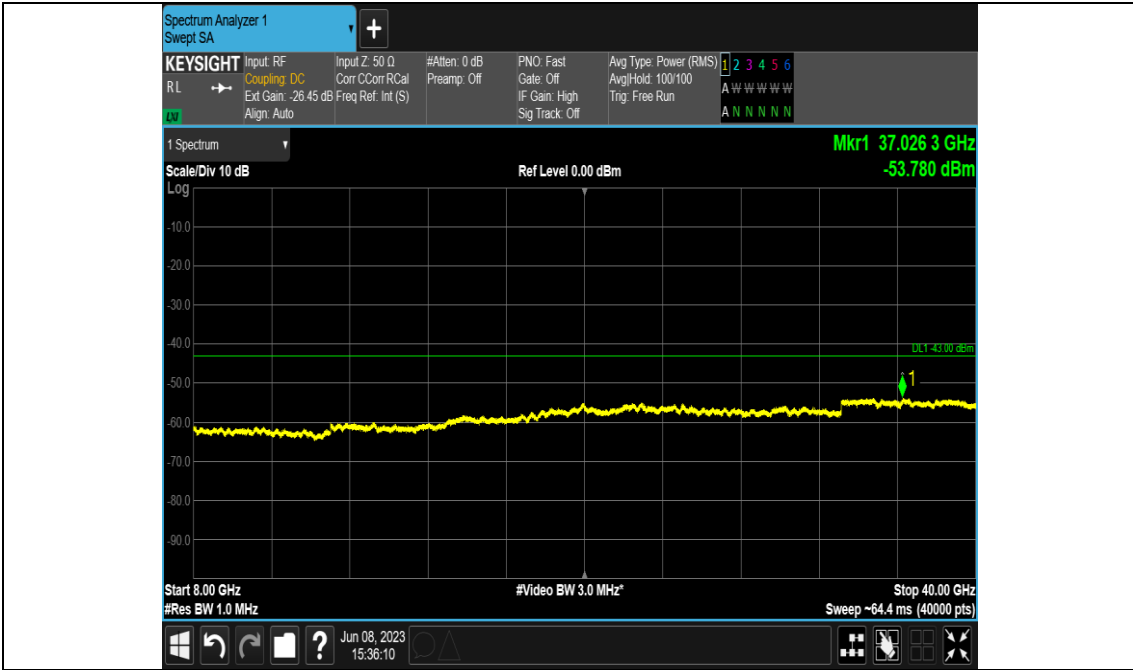

Band48-20MHz-QPSK-55340-E-TM1.1-3720~8000

Band48-20MHz-QPSK-55340-E-TM1.1-8000~40000

Band48-20MHz-QPSK-55990-E-TM1.1-30~3530

Band48-20MHz-QPSK-55990-E-TM1.1-3720~8000

Band48-20MHz-QPSK-55990-E-TM1.1-8000~40000