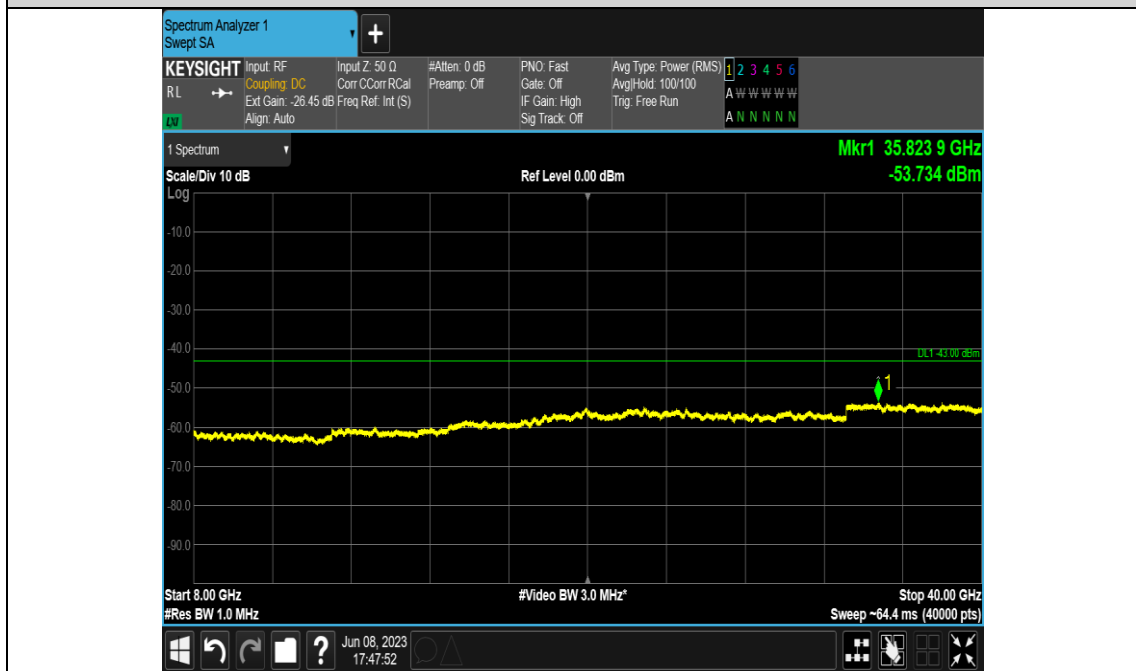

Band48-20MHz-QPSK-56640-E-TM1.1-30~3530

Band48-20MHz-QPSK-56640-E-TM1.1-3720~8000

**Band48-20MHz-QPSK-56640-E-TM1.1-8000~40000**

## Appendix F: Frequency Stability