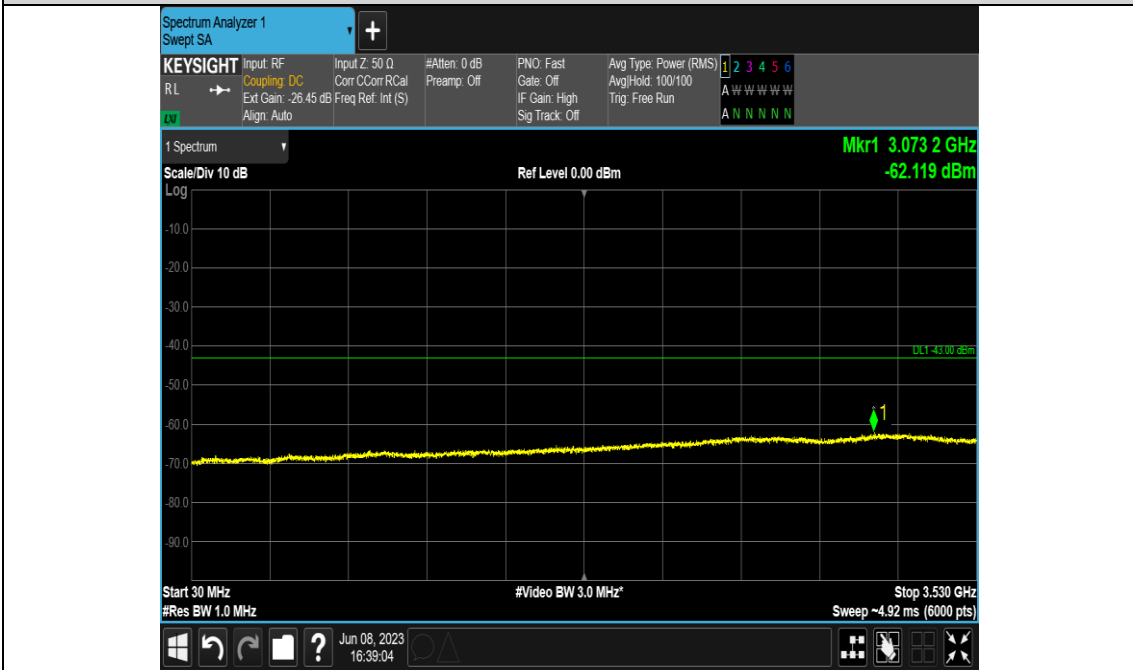

Band48-20MHz-QPSK-56640-E-TM1.1-30~3530