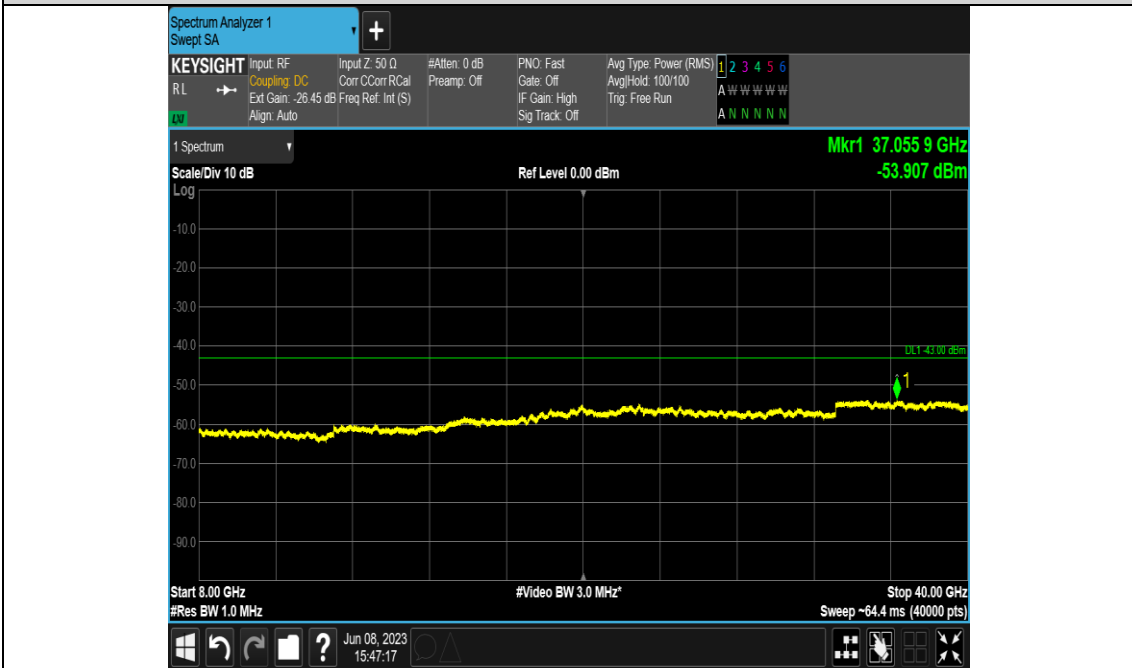

Band48-10MHz-QPSK-55990-E-TM1.1-3720~8000

Band48-10MHz-QPSK-55990-E-TM1.1-8000~40000

Band48-10MHz-QPSK-56690-E-TM1.1-30~3530

Band48-10MHz-QPSK-56690-E-TM1.1-3720~8000

Band48-10MHz-QPSK-56690-E-TM1.1-8000~40000