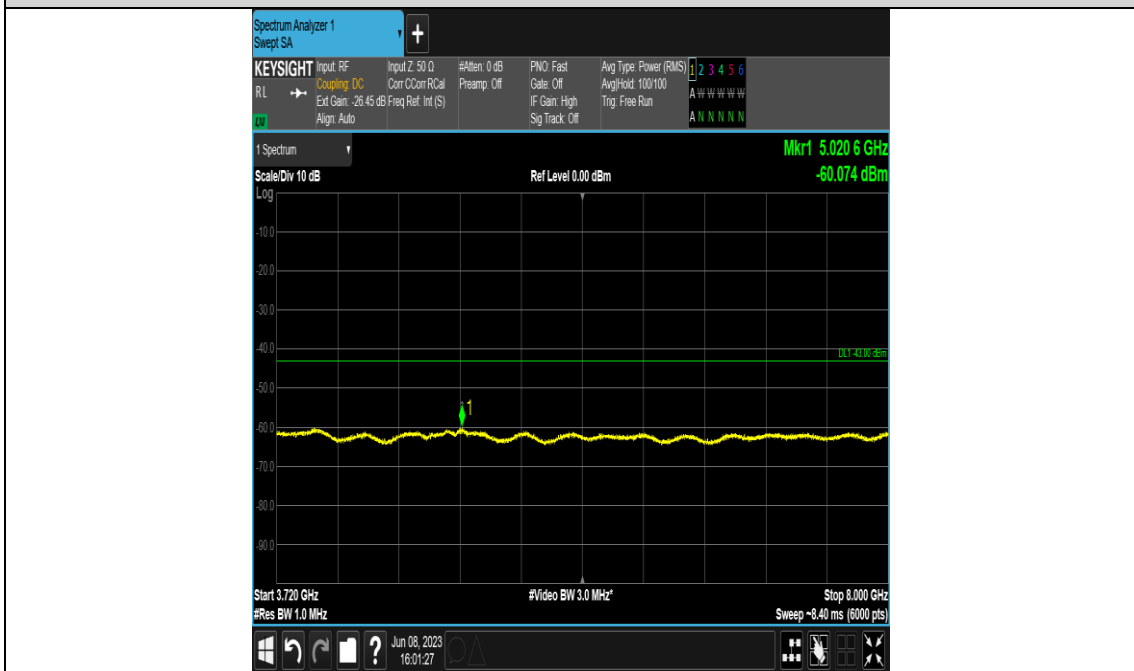

Band48-10MHz-QPSK-56690-E-TM1.1-30~3530

Band48-10MHz-QPSK-56690-E-TM1.1-3720~8000

Band48-10MHz-QPSK-56690-E-TM1.1-8000~40000

Band48-20MHz-256QAM-55340-E-TM3.1A-30~3530

Band48-20MHz-256QAM-55340-E-TM3.1A-3720~8000