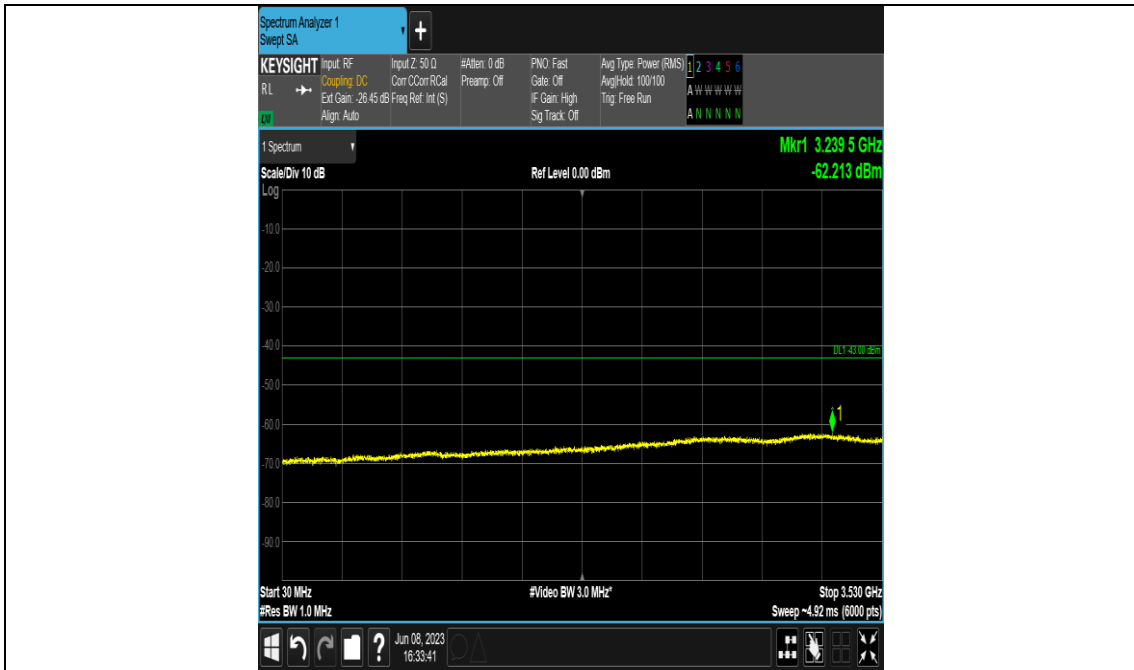

Band48-10MHz-QPSK-56690-E-TM1.1-30~3530

Band48-10MHz-QPSK-56690-E-TM1.1-3720~8000

Band48-10MHz-QPSK-56690-E-TM1.1-8000~40000

Band48-20MHz-256QAM-55340-E-TM3.1A-30~3530

Band48-20MHz-256QAM-55340-E-TM3.1A-3720~8000