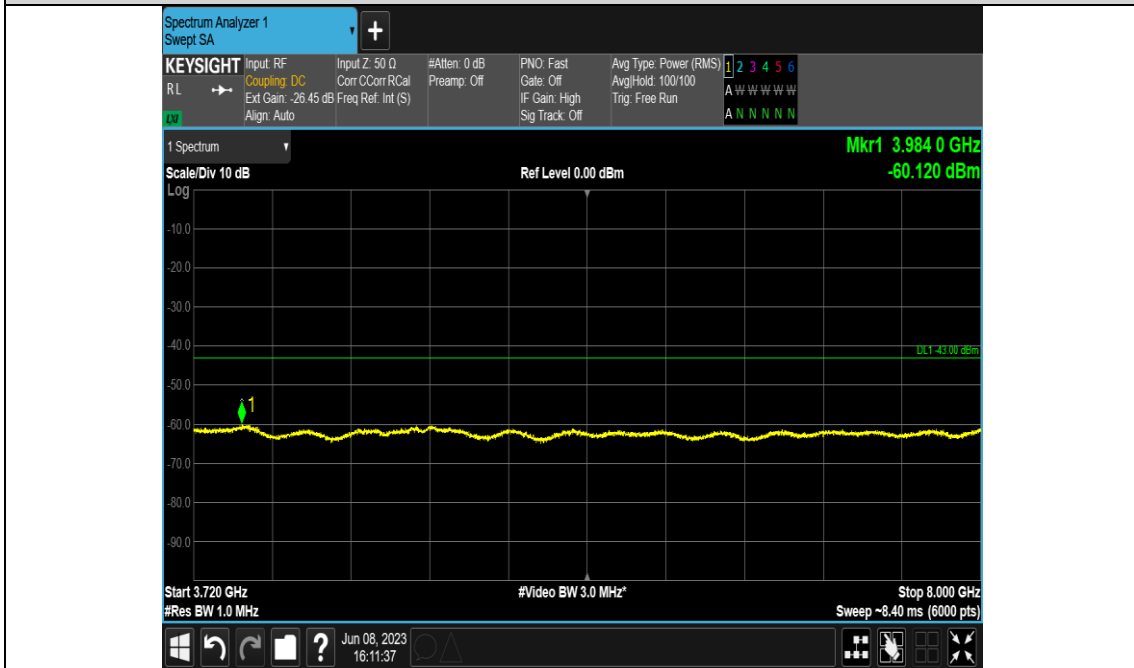

Band48-20MHz-QPSK-55990-E-TM1.1-3720~8000