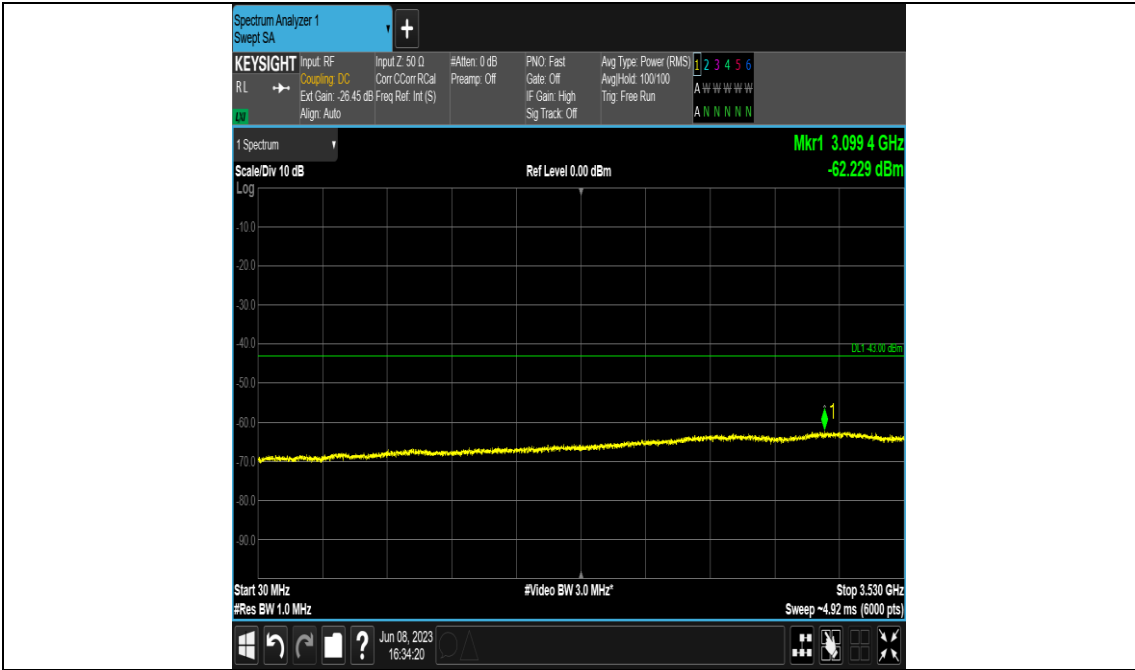

Band48-20MHz-QPSK-55990-E-TM1.1-30~3530