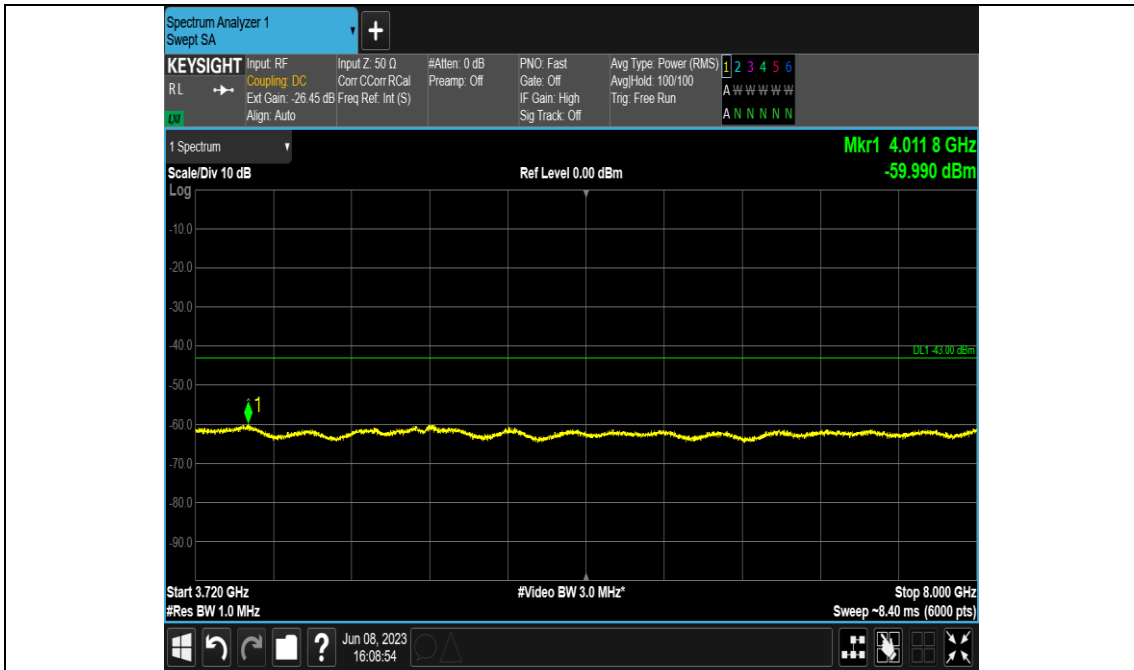

Band48-10MHz-QPSK-56690-E-TM1.1-3720~8000