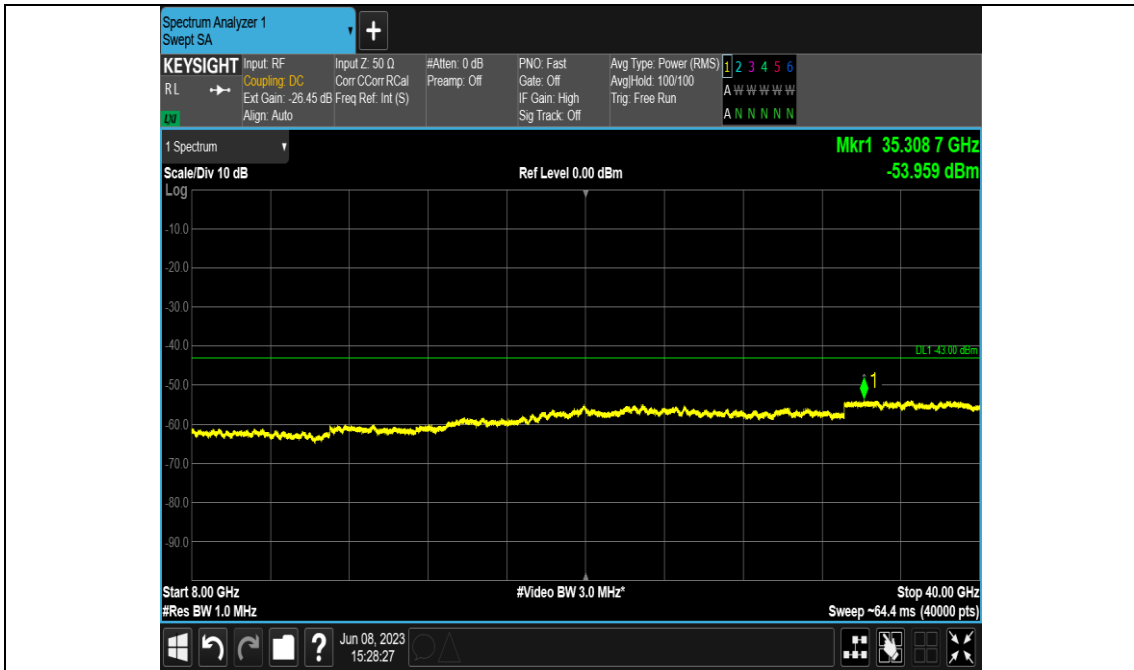

Band48-10MHz-QPSK-55990-E-TM1.1-8000~40000