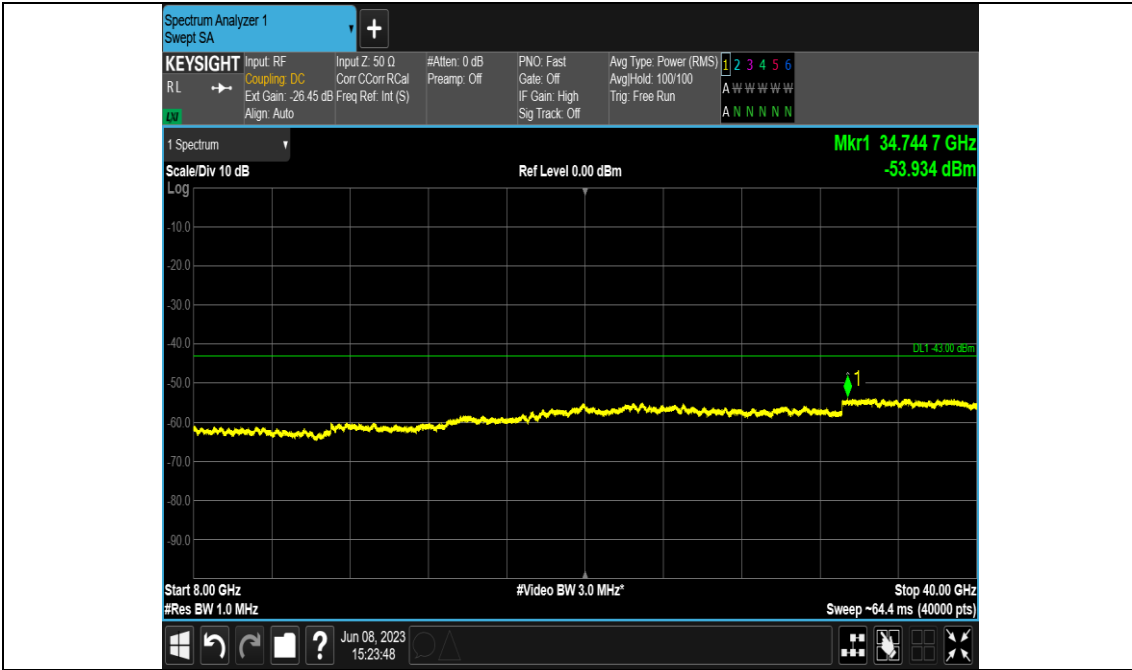

Band48-20MHz-QPSK-55990-E-TM1.1-3720~8000

Band48-20MHz-QPSK-55990-E-TM1.1-8000~40000

Band48-20MHz-QPSK-56640-E-TM1.1-30~3530

Band48-20MHz-QPSK-56640-E-TM1.1-3720~8000

Band48-20MHz-QPSK-56640-E-TM1.1-8000~40000

3)Test For ANT3 Test Result

Test Graphs

Band48-10MHz-256QAM-55990-E-TM3.1A-30~3530

Band48-10MHz-256QAM-55990-E-TM3.1A-3720~8000

Band48-10MHz-256QAM-55990-E-TM3.1A-8000~40000

Band48-10MHz-256QAM-56690-E-TM3.1A-30~3530