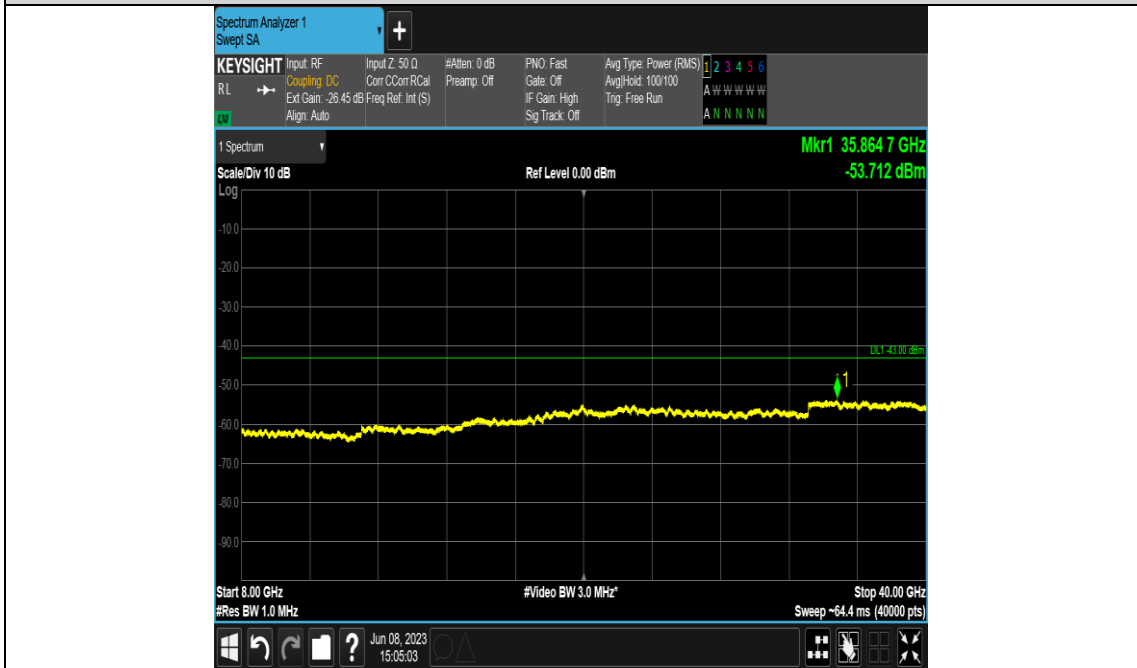

Band48-20MHz-QPSK-55990-E-TM1.1-30~3530

Band48-20MHz-QPSK-55990-E-TM1.1-3720~8000

Band48-20MHz-QPSK-55990-E-TM1.1-8000~40000

Band48-20MHz-QPSK-56640-E-TM1.1-30~3530

Band48-20MHz-QPSK-56640-E-TM1.1-3720~8000

Band48-20MHz-QPSK-56640-E-TM1.1-8000~40000

2)Test For ANT2 Test Result

Test Graphs

Band48-10MHz-256QAM-55990-E-TM3.1A-30~3530

Band48-10MHz-256QAM-55990-E-TM3.1A-3720~8000

Band48-10MHz-256QAM-55990-E-TM3.1A-8000~40000