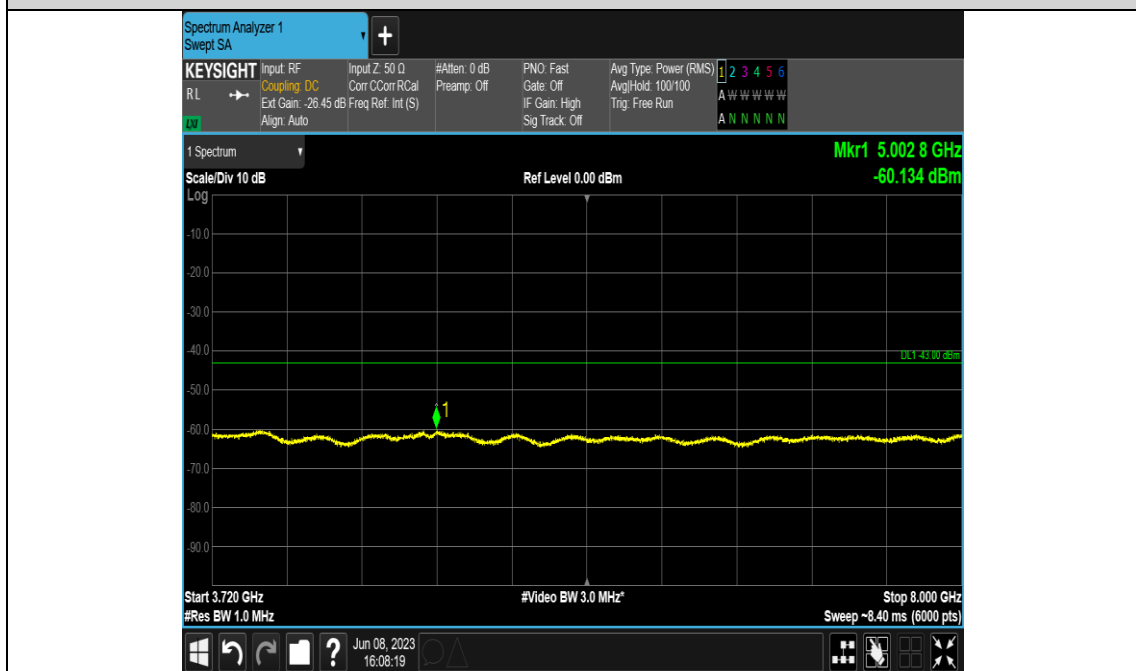

Band48-10MHz-256QAM-56690-E-TM3.1A-30~3530

Band48-10MHz-256QAM-56690-E-TM3.1A-3720~8000

Band48-10MHz-256QAM-56690-E-TM3.1A-8000~40000

Band48-10MHz-QPSK-55290-E-TM1.1-30~3530

Band48-10MHz-QPSK-55290-E-TM1.1-3720~8000

Band48-10MHz-QPSK-55290-E-TM1.1-8000~40000

Band48-10MHz-QPSK-55990-E-TM1.1-30~3530

Band48-10MHz-QPSK-55990-E-TM1.1-3720~8000

Band48-10MHz-QPSK-55990-E-TM1.1-8000~40000

Band48-10MHz-QPSK-56690-E-TM1.1-30~3530