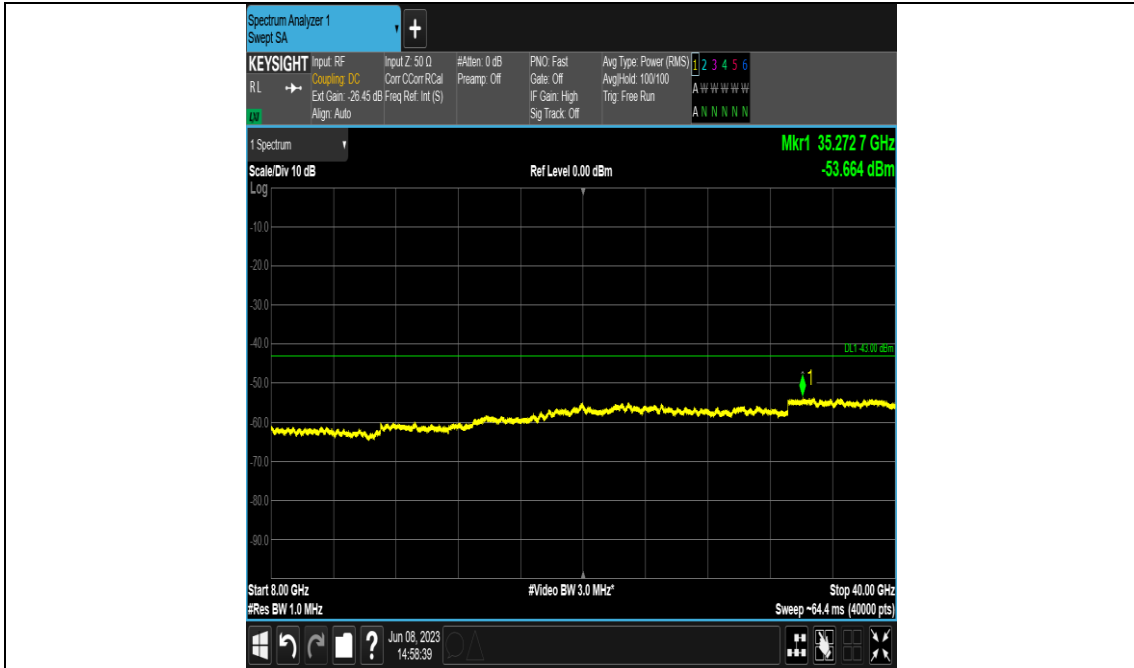

Band48-20MHz-256QAM-55340-E-TM3.1A-8000~40000