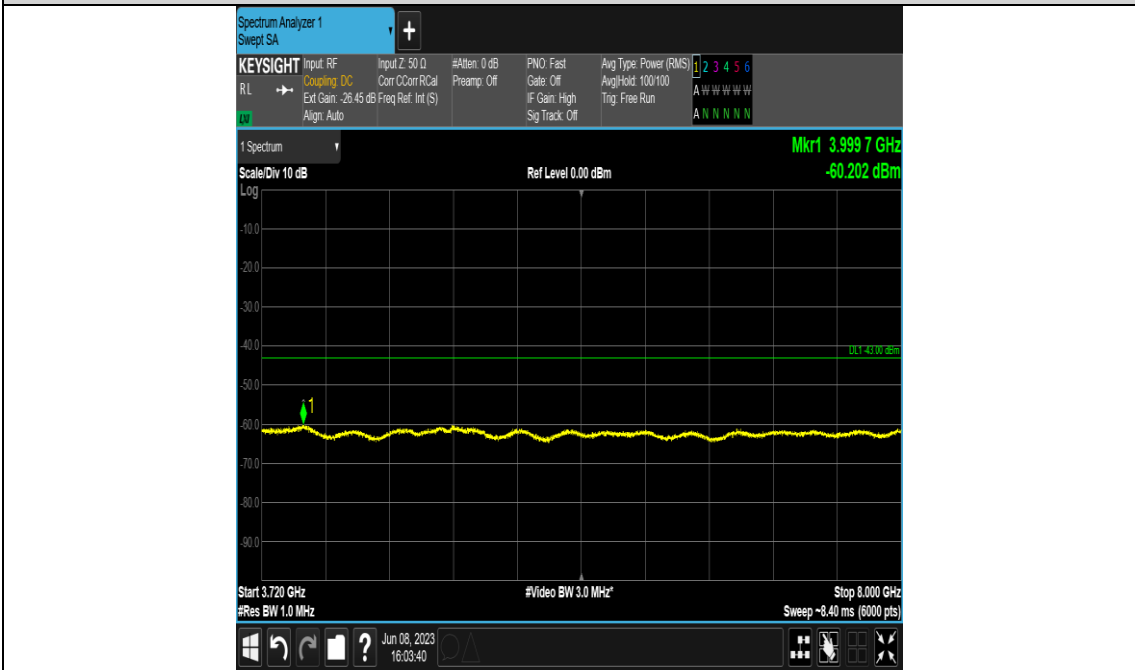

Band48-20MHz-QPSK-55990-E-TM1.1-3720~8000