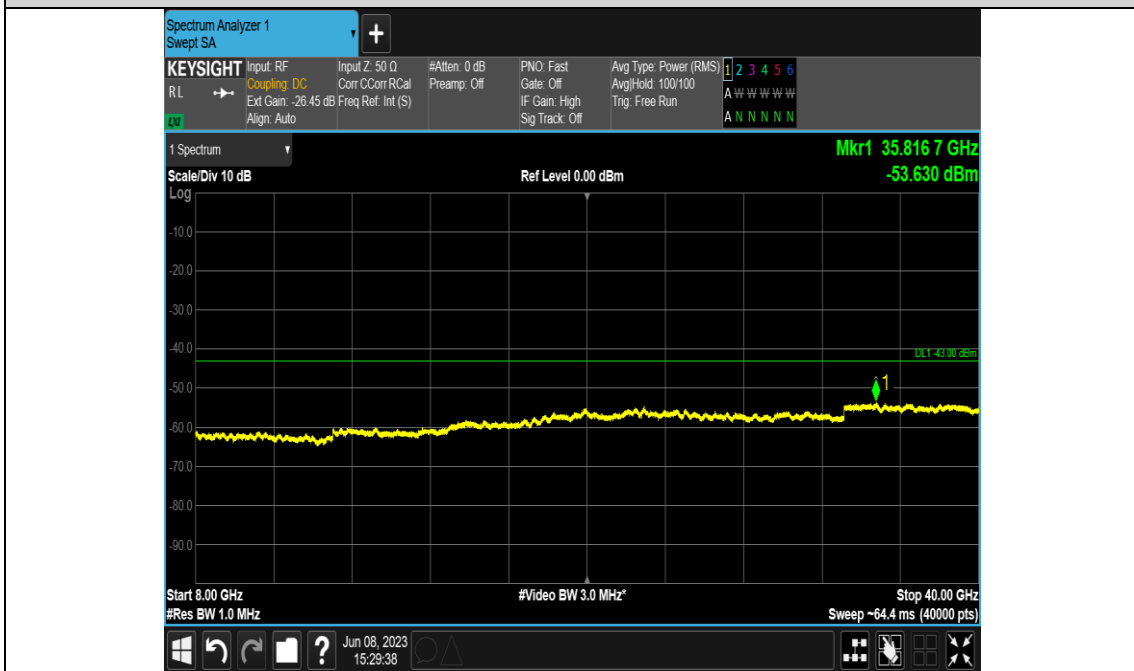

Band48-10MHz-QPSK-56690-E-TM1.1-8000~40000