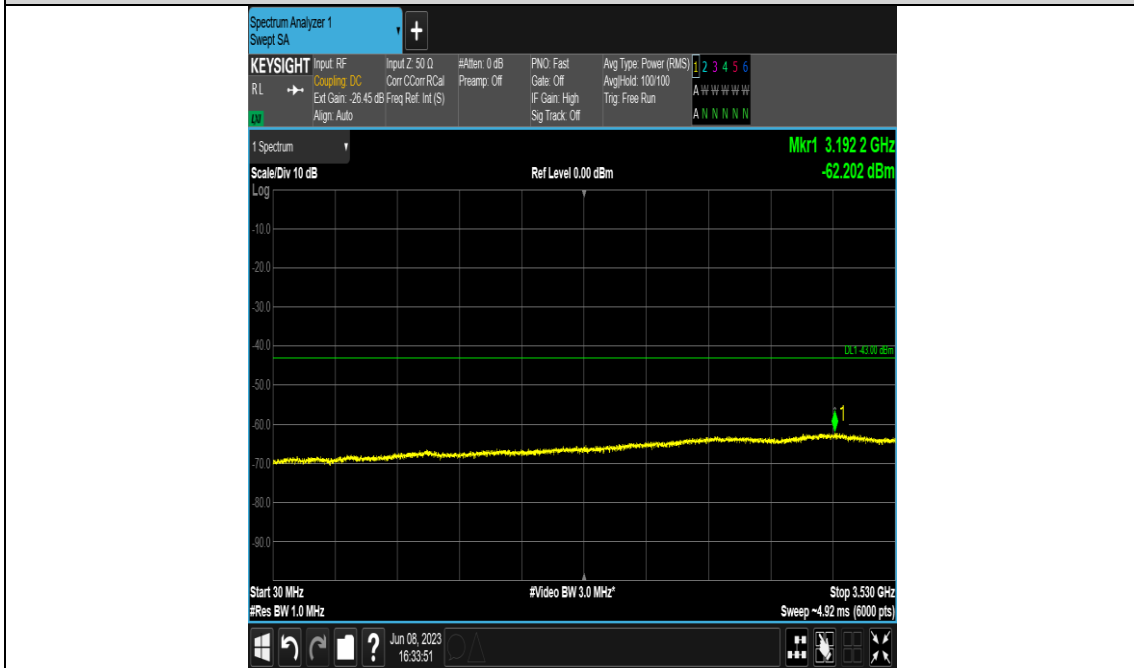

Band48-20MHz-256QAM-55990-E-TM3.1A-30~3530