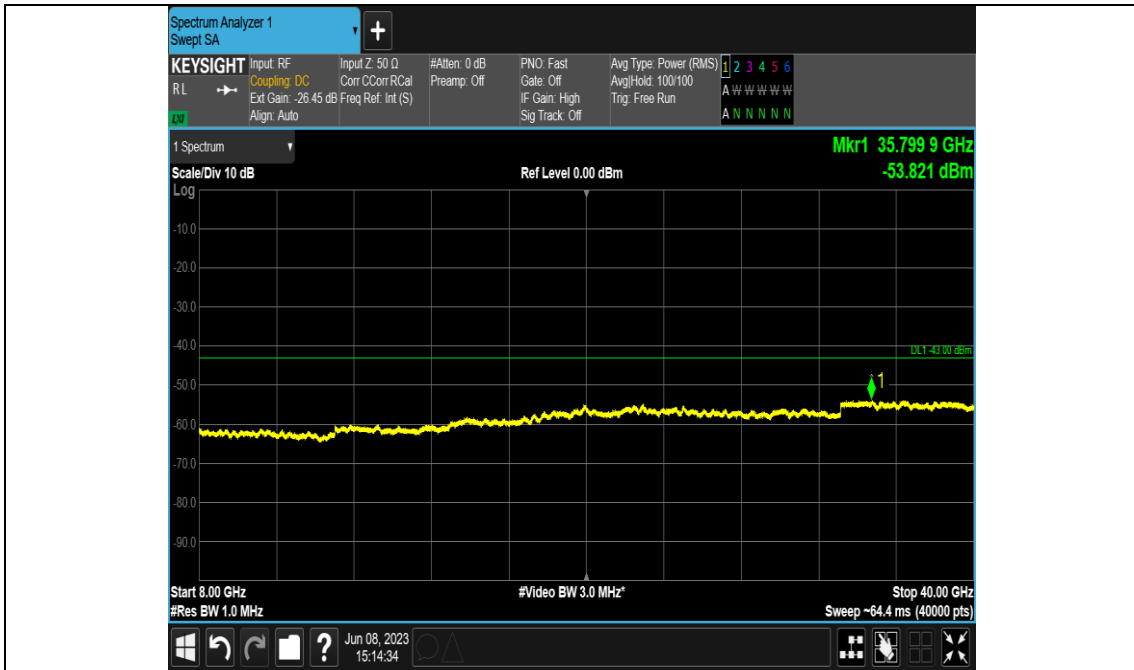

Band48-10MHz-QPSK-55290-E-TM1.1-8000~40000

Band48-10MHz-QPSK-55990-E-TM1.1-30~3530

Band48-10MHz-QPSK-55990-E-TM1.1-3720~8000

Band48-10MHz-QPSK-55990-E-TM1.1-8000~40000

Band48-10MHz-QPSK-56690-E-TM1.1-30~3530