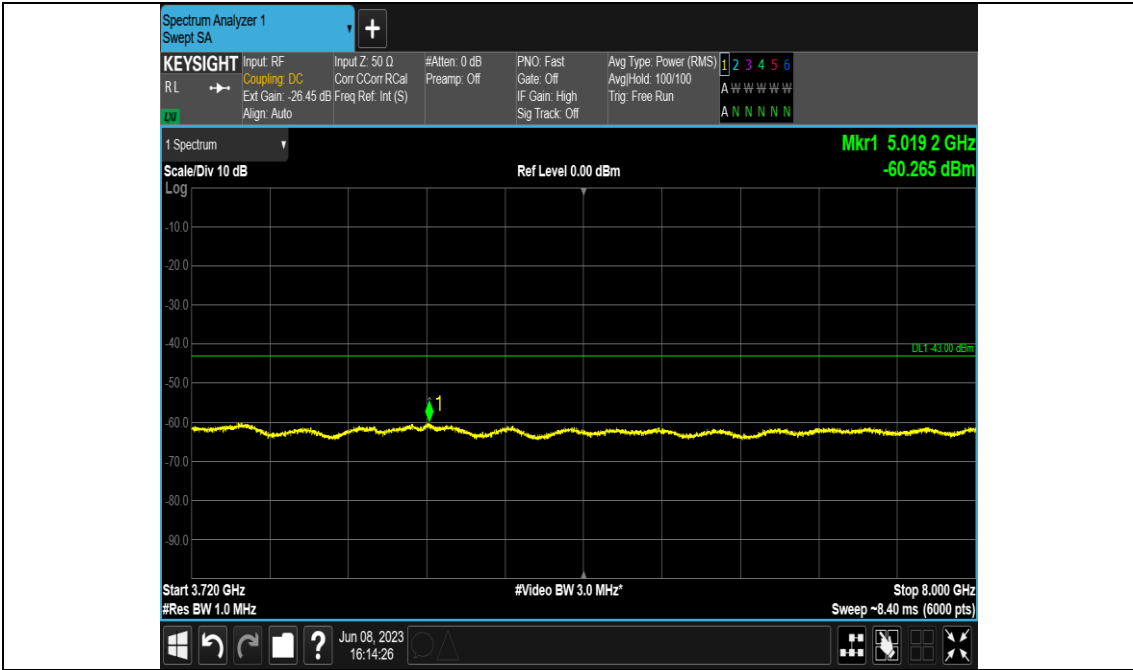

Band48-10MHz-256QAM-56690-E-TM3.1A-3720~8000

Band48-10MHz-256QAM-56690-E-TM3.1A-8000~40000

Band48-10MHz-QPSK-55290-E-TM1.1-30~3530

Band48-10MHz-QPSK-55290-E-TM1.1-3720~8000

Band48-10MHz-QPSK-55290-E-TM1.1-8000~4000