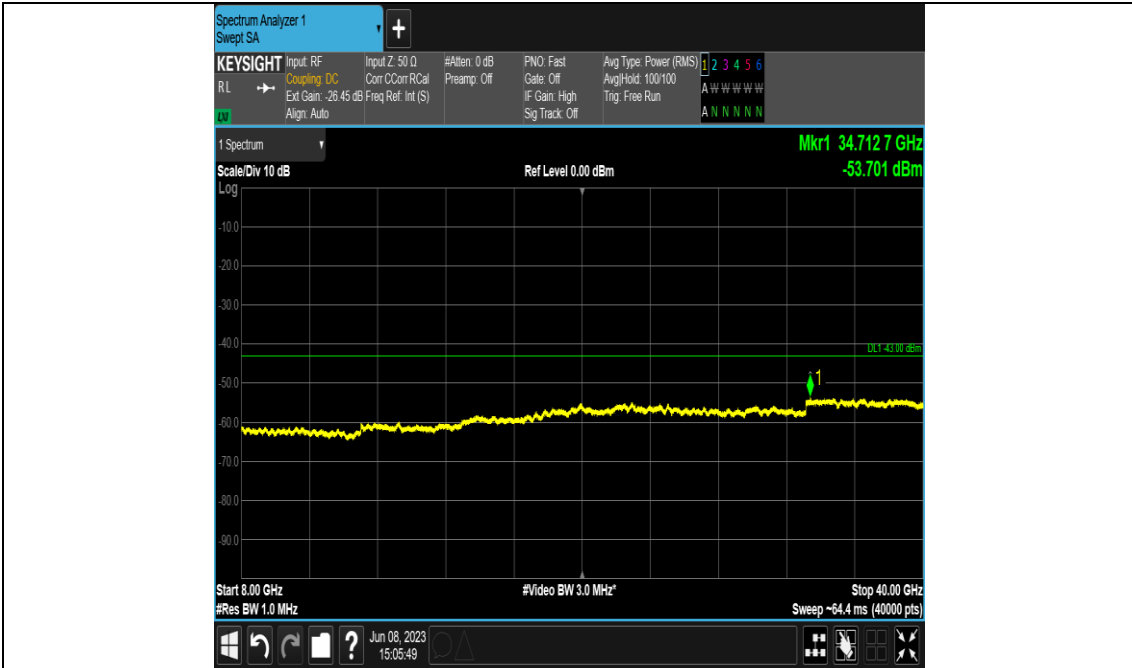

Band48-20MHz-QPSK-55990-E-TM1.1-30~3530

Band48-20MHz-QPSK-55990-E-TM1.1-3720~8000

Band48-20MHz-QPSK-55990-E-TM1.1-8000~40000

Band48-20MHz-QPSK-56640-E-TM1.1-30~3530

Band48-20MHz-QPSK-56640-E-TM1.1-3720~8000

Band48-20MHz-QPSK-56640-E-TM1.1-8000~40000

2)Test For ANT2 Test Result

Test Graphs

Band48-10MHz-256QAM-55990-E-TM3.1A-30~3530

Band48-10MHz-256QAM-55990-E-TM3.1A-3720~8000

Band48-10MHz-256QAM-55990-E-TM3.1A-8000~40000