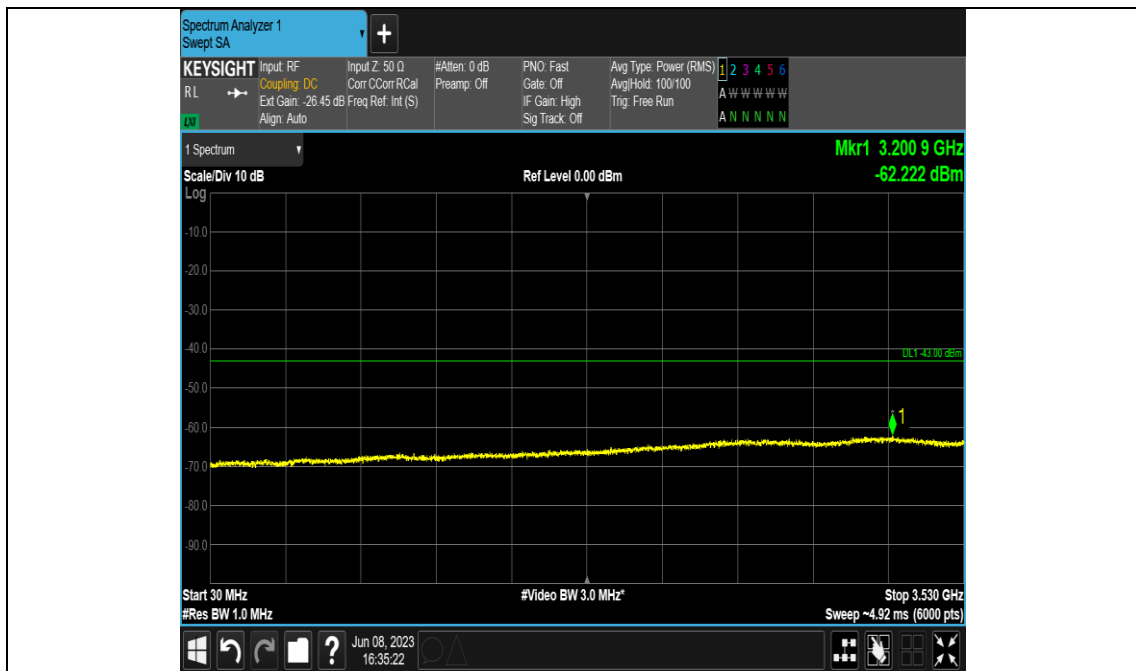

Band48-10MHz-QPSK-55990-E-TM1.1-30~3530