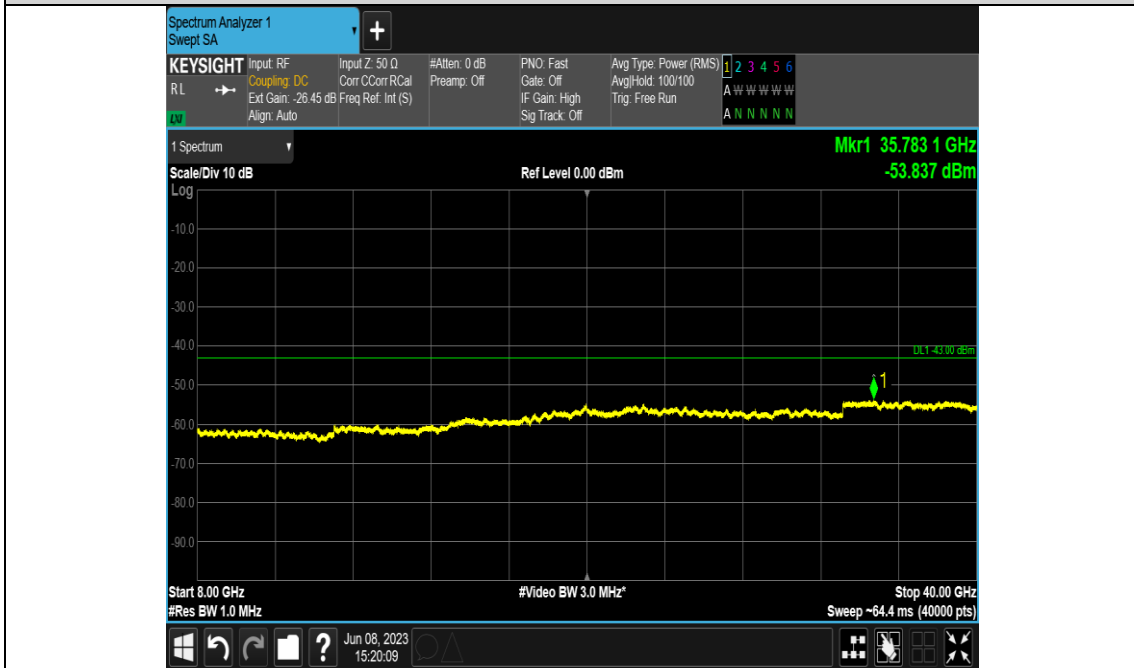

Band48-20MHz-256QAM-56640-E-TM3.1A-8000~40000

Band48-20MHz-QPSK-55340-E-TM1.1-30~3530

Band48-20MHz-QPSK-55340-E-TM1.1-3720~8000

Band48-20MHz-QPSK-55340-E-TM1.1-8000~40000

Band48-20MHz-QPSK-55990-E-TM1.1-30~3530