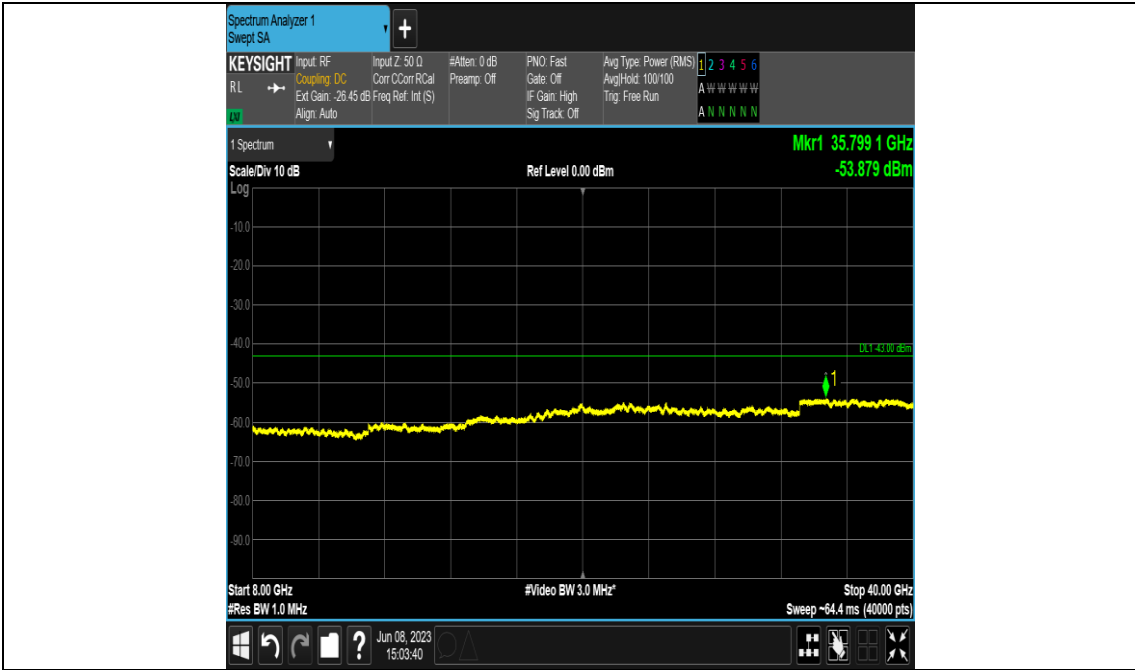

Band48-20MHz-256QAM-56640-E-TM3.1A-3720~8000

Band48-20MHz-256QAM-56640-E-TM3.1A-8000~40000

Band48-20MHz-QPSK-55340-E-TM1.1-30~3530

Band48-20MHz-QPSK-55340-E-TM1.1-3720~8000

Band48-20MHz-QPSK-55340-E-TM1.1-8000~40000

Band48-20MHz-QPSK-55990-E-TM1.1-30~3530

Band48-20MHz-QPSK-55990-E-TM1.1-3720~8000

Band48-20MHz-QPSK-55990-E-TM1.1-8000~40000

Band48-20MHz-QPSK-56640-E-TM1.1-30~3530

Band48-20MHz-QPSK-56640-E-TM1.1-3720~8000