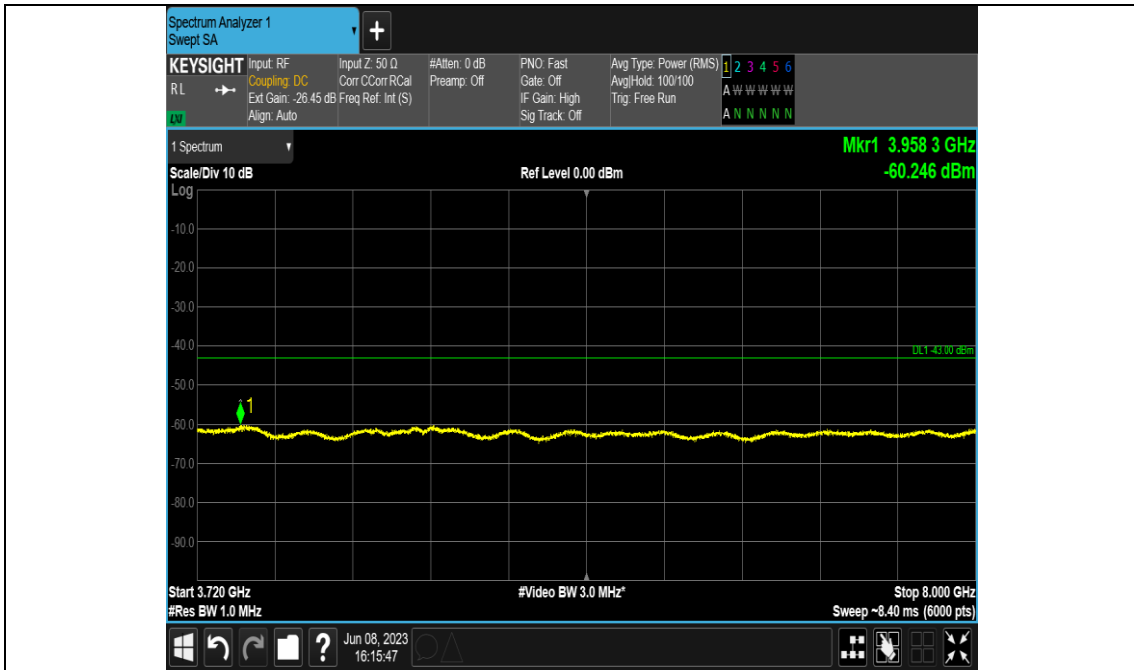

Band48-10MHz-QPSK-55990-E-TM1.1-30~3530

Band48-10MHz-QPSK-55990-E-TM1.1-3720~8000

Band48-10MHz-QPSK-55990-E-TM1.1-8000~40000

Band48-10MHz-QPSK-56690-E-TM1.1-30~3530

Band48-10MHz-QPSK-56690-E-TM1.1-3720~8000