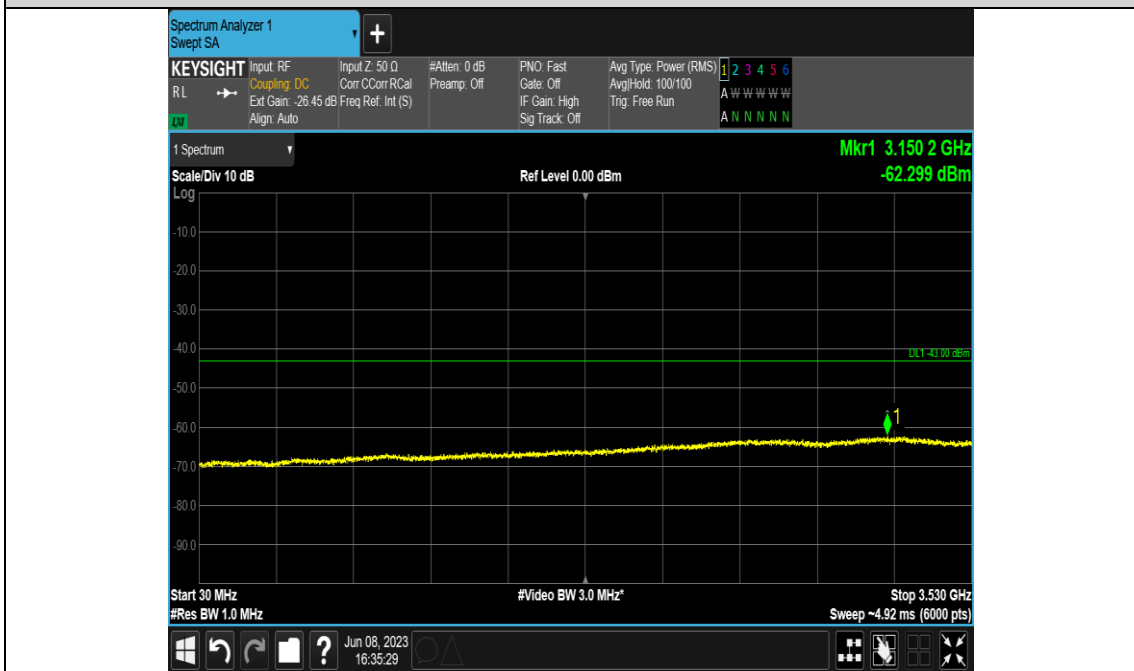

Band48-10MHz-QPSK-55290-E-TM1.1-8000~40000

Band48-10MHz-QPSK-55990-E-TM1.1-30~3530

Band48-10MHz-QPSK-55990-E-TM1.1-3720~8000

Band48-10MHz-QPSK-55990-E-TM1.1-8000~40000

Band48-10MHz-QPSK-56690-E-TM1.1-30~3530