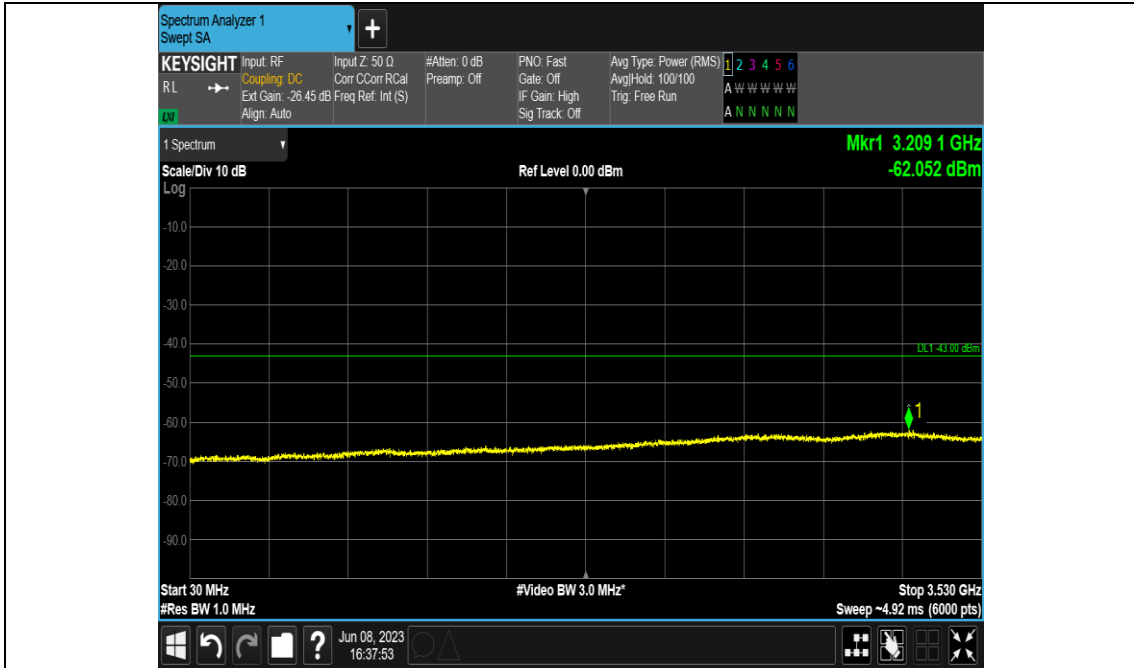

Band48-10MHz-QPSK-55990-E-TM1.1-30~3530