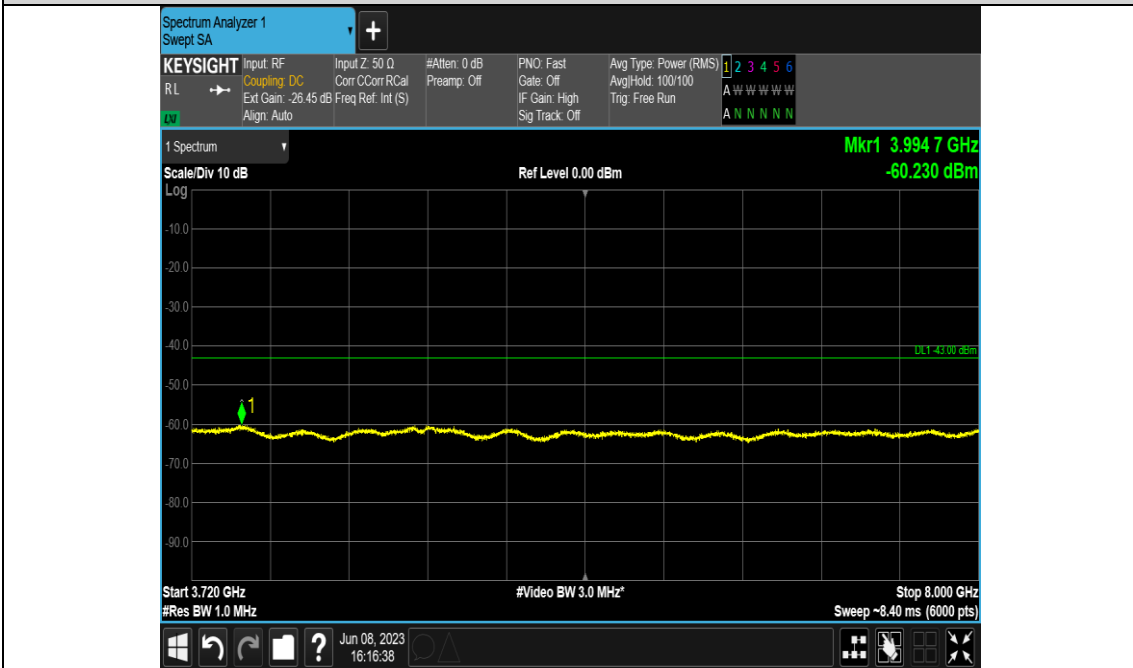

Band48-20MHz-256QAM-55340-E-TM3.1A-3720~8000