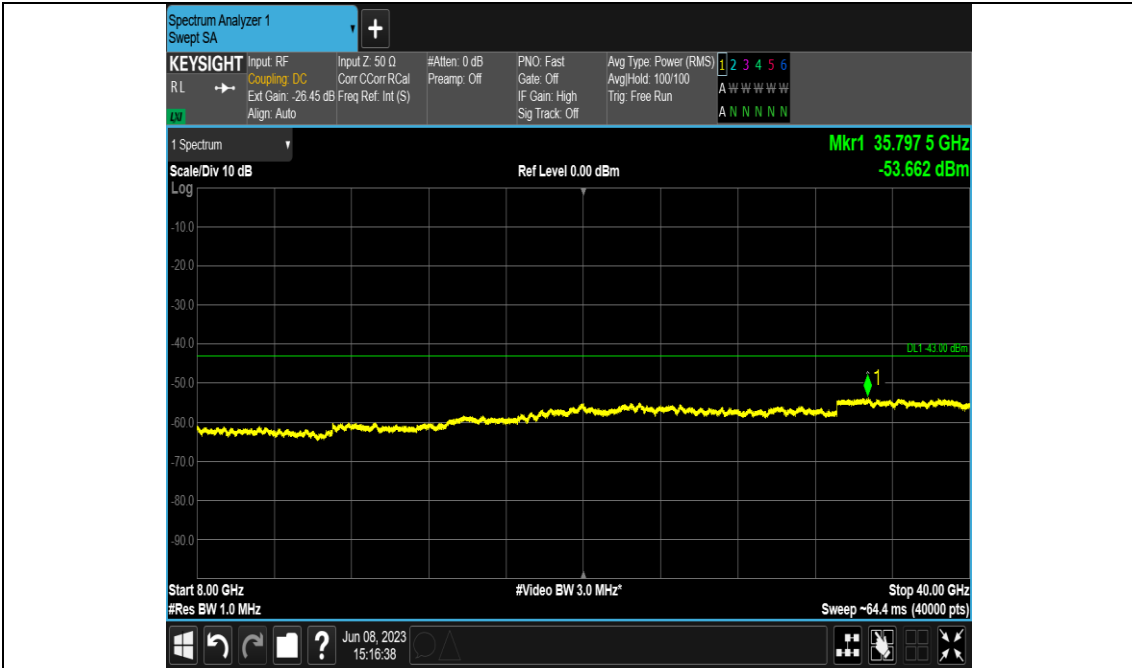

Band48-10MHz-QPSK-56690-E-TM1.1-3720~8000

Band48-10MHz-QPSK-56690-E-TM1.1-8000~40000

Band48-20MHz-256QAM-55340-E-TM3.1A-30~3530

Band48-20MHz-256QAM-55340-E-TM3.1A-3720~8000

Band48-20MHz-256QAM-55340-E-TM3.1A-8000~40000