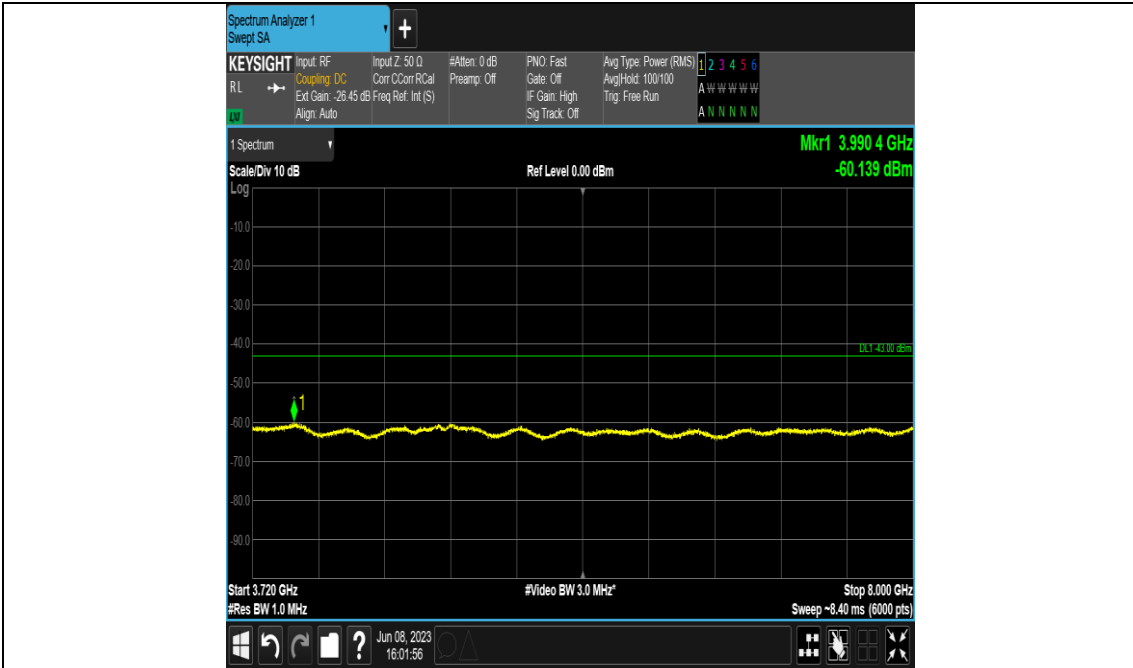

Band48-20MHz-256QAM-55990-E-TM3.1A-3720~8000