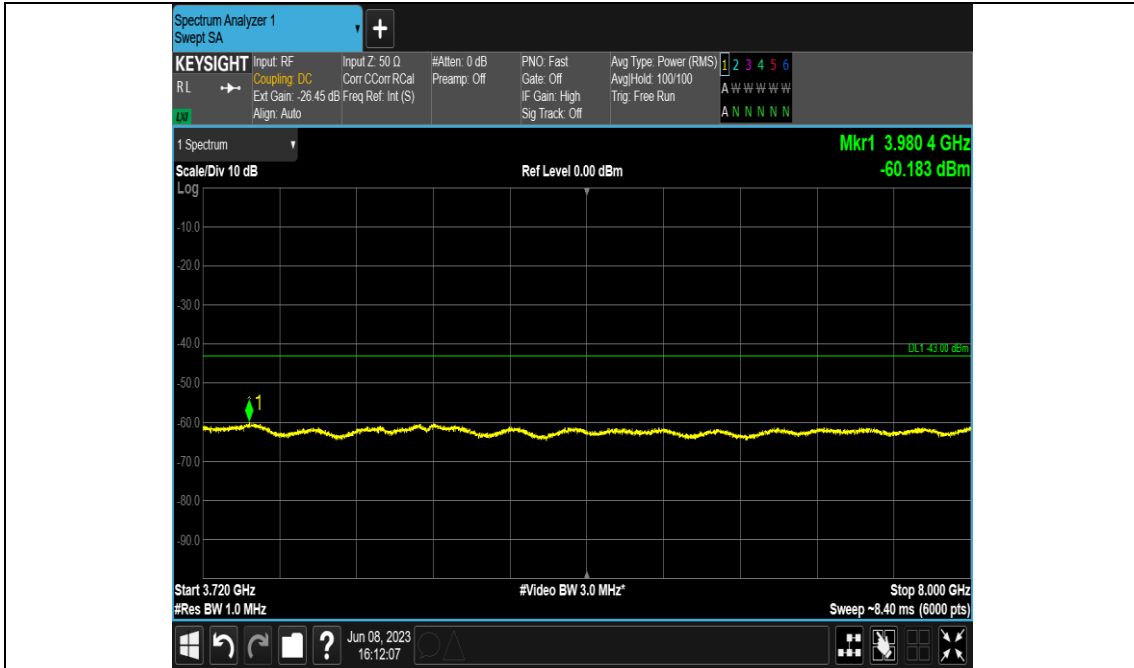

Band48-20MHz-QPSK-55990-E-TM1.1-3720~8000

Band48-20MHz-QPSK-55990-E-TM1.1-8000~40000

Band48-20MHz-QPSK-56640-E-TM1.1-30~3530

Band48-20MHz-QPSK-56640-E-TM1.1-3720~8000

Band48-20MHz-QPSK-56640-E-TM1.1-8000~40000