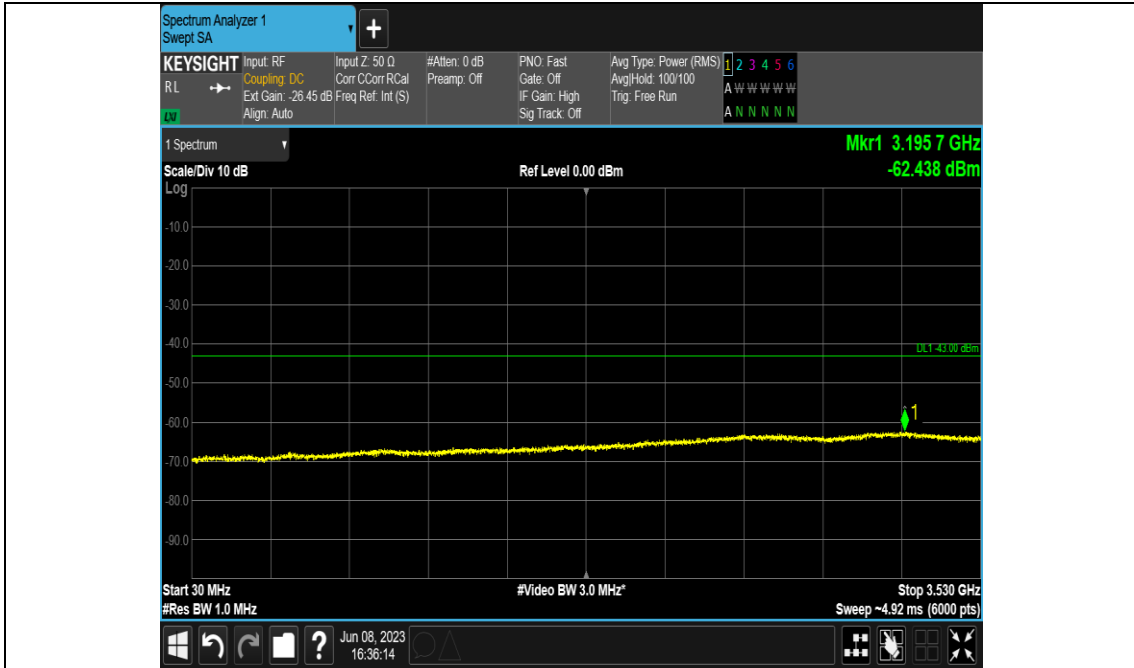

Band48-20MHz-256QAM-56640-E-TM3.1A-8000~40000

Band48-20MHz-QPSK-55340-E-TM1.1-30~3530

Band48-20MHz-QPSK-55340-E-TM1.1-3720~8000

Band48-20MHz-QPSK-55340-E-TM1.1-8000~40000

Band48-20MHz-QPSK-55990-E-TM1.1-30~3530