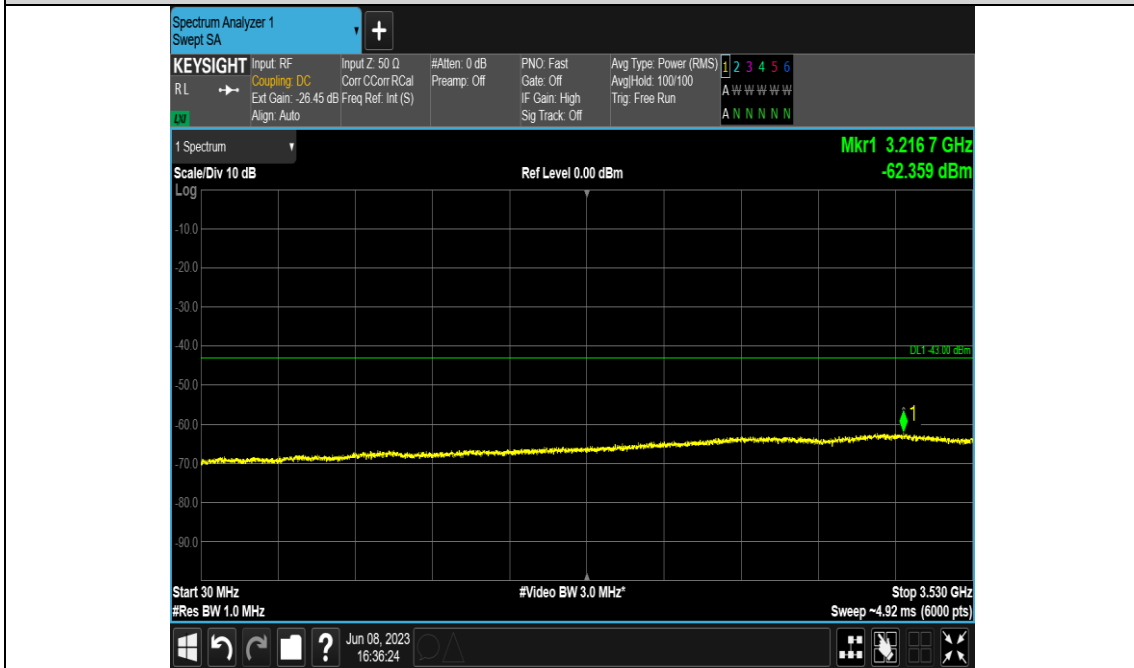

Band48-20MHz-QPSK-56640-E-TM1.1-30~3530