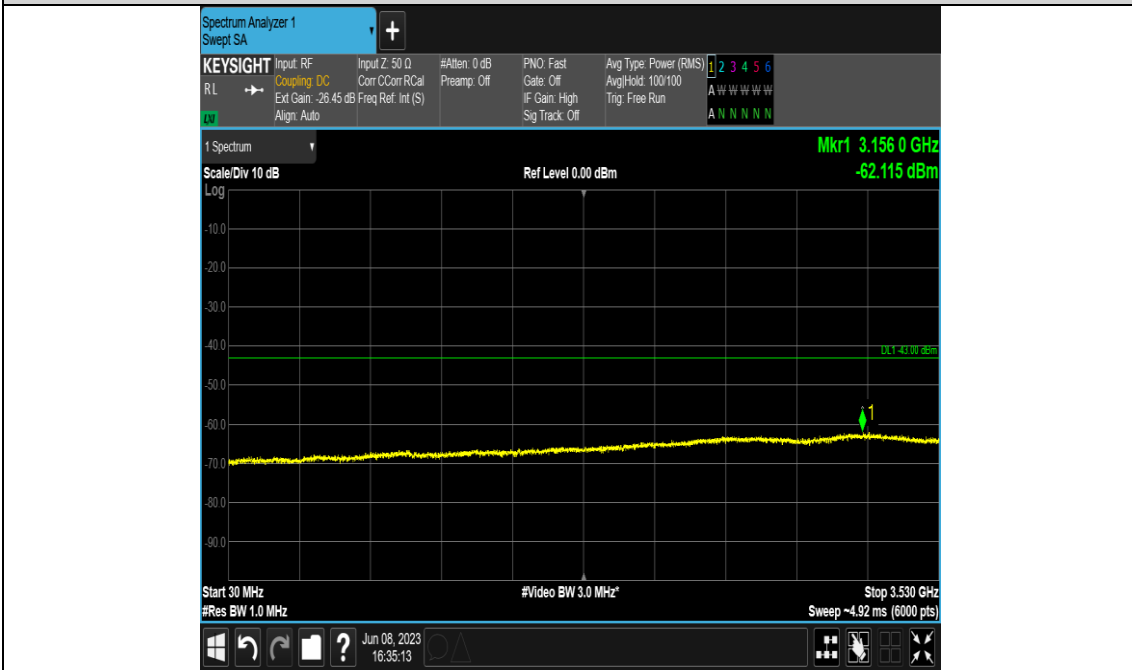

Band48-10MHz-256QAM-56690-E-TM3.1A-30~3530

Band48-10MHz-256QAM-56690-E-TM3.1A-3720~8000

Band48-10MHz-256QAM-56690-E-TM3.1A-8000~40000

Band48-10MHz-QPSK-55290-E-TM1.1-30~3530

Band48-10MHz-QPSK-55290-E-TM1.1-3720~8000