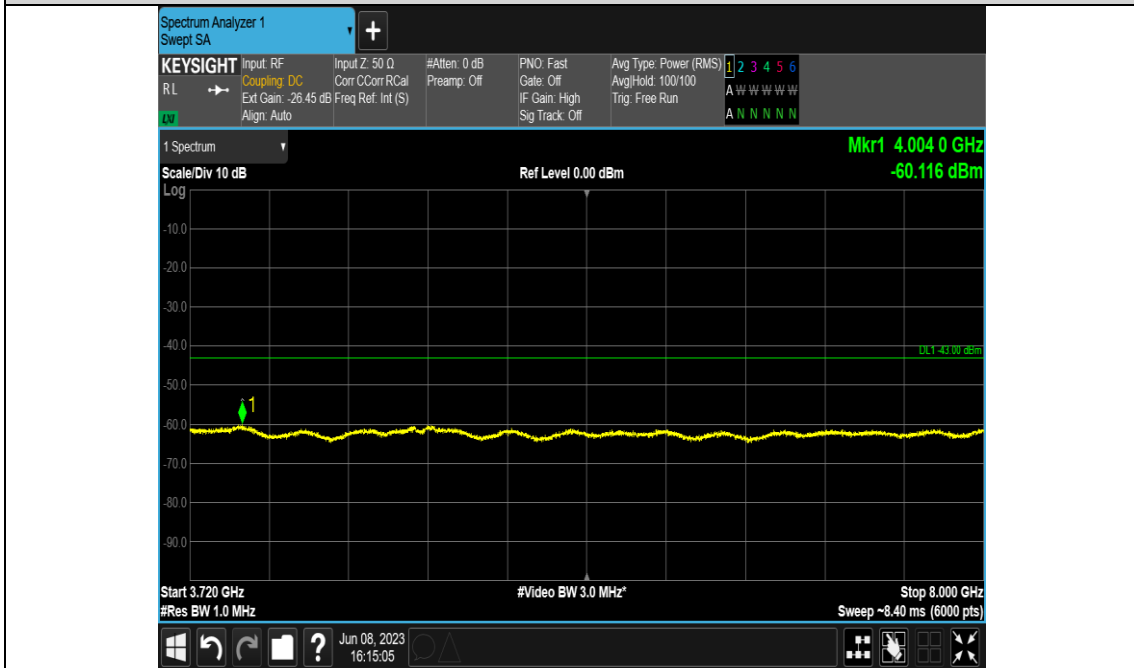

Band48-10MHz-QPSK-55990-E-TM1.1-3720~8000