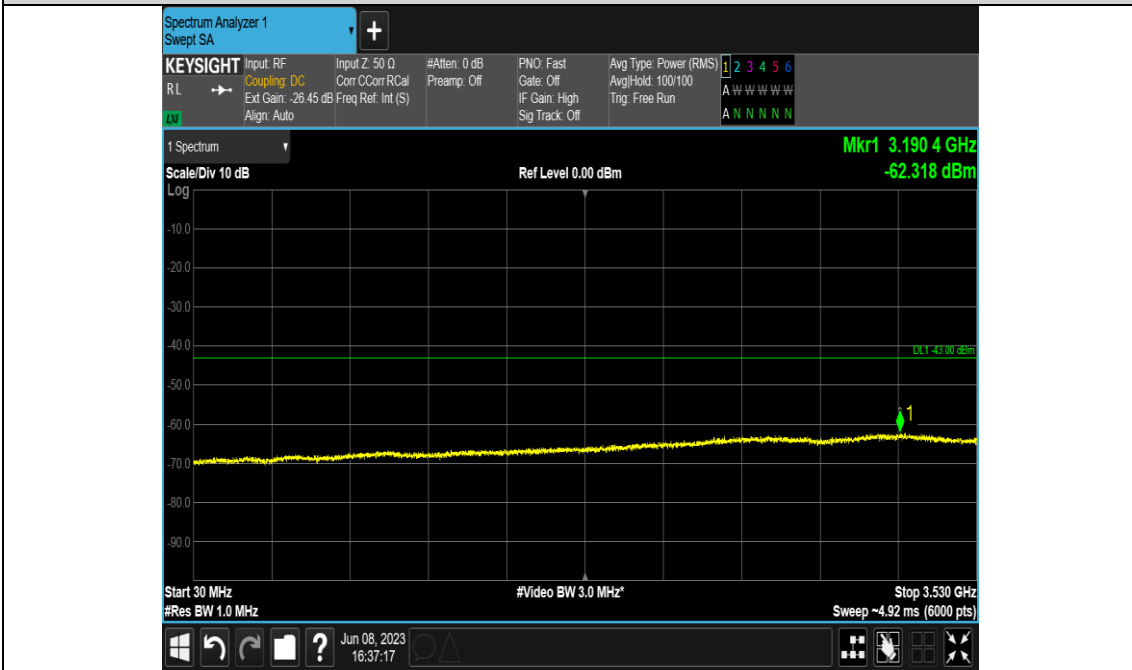

Band48-20MHz-QPSK-55990-E-TM1.1-3720~8000

Band48-20MHz-QPSK-55990-E-TM1.1-8000~40000

Band48-20MHz-QPSK-56640-E-TM1.1-30~3530

Band48-20MHz-QPSK-56640-E-TM1.1-3720~8000

Band48-20MHz-QPSK-56640-E-TM1.1-8000~40000

3)Test For ANT3 Test Result

Test Graphs

Band48-10MHz-256QAM-55990-E-TM3.1A-30~3530

Band48-10MHz-256QAM-55990-E-TM3.1A-3720~8000

Band48-10MHz-256QAM-55990-E-TM3.1A-8000~40000

Band48-10MHz-256QAM-56690-E-TM3.1A-30~3530