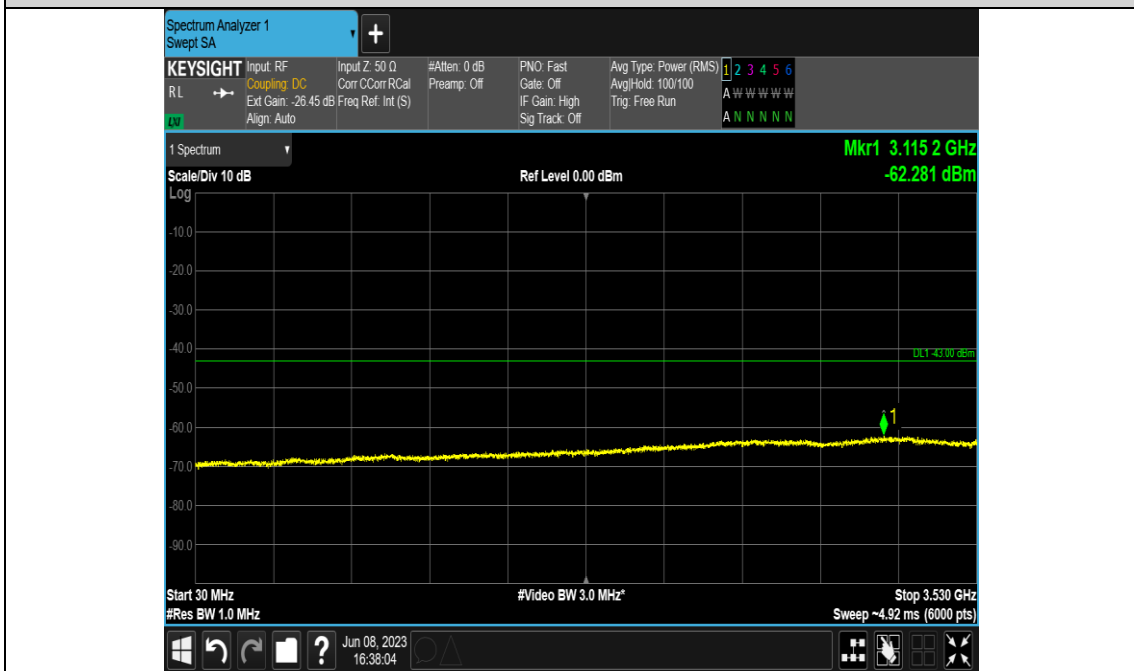

Band48-10MHz-QPSK-55990-E-TM1.1-30~3530

Band48-10MHz-QPSK-55990-E-TM1.1-3720~8000

Band48-10MHz-QPSK-55990-E-TM1.1-8000~40000

Band48-10MHz-QPSK-56690-E-TM1.1-30~3530

Band48-10MHz-QPSK-56690-E-TM1.1-3720~8000