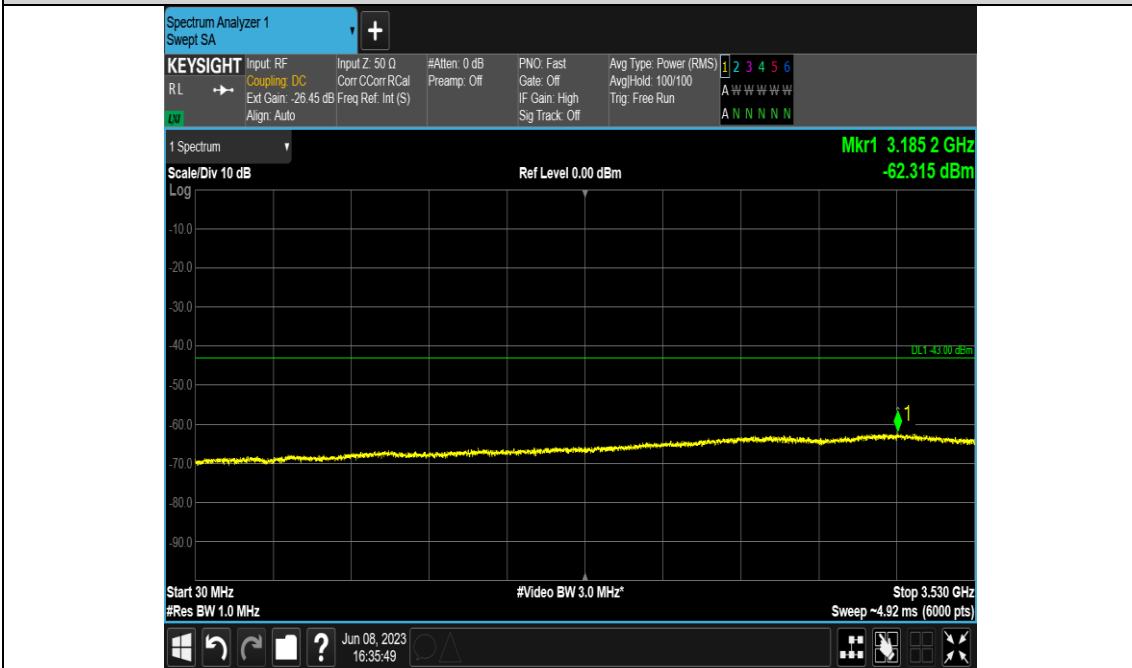

Band48-20MHz-256QAM-55990-E-TM3.1A-30~3530