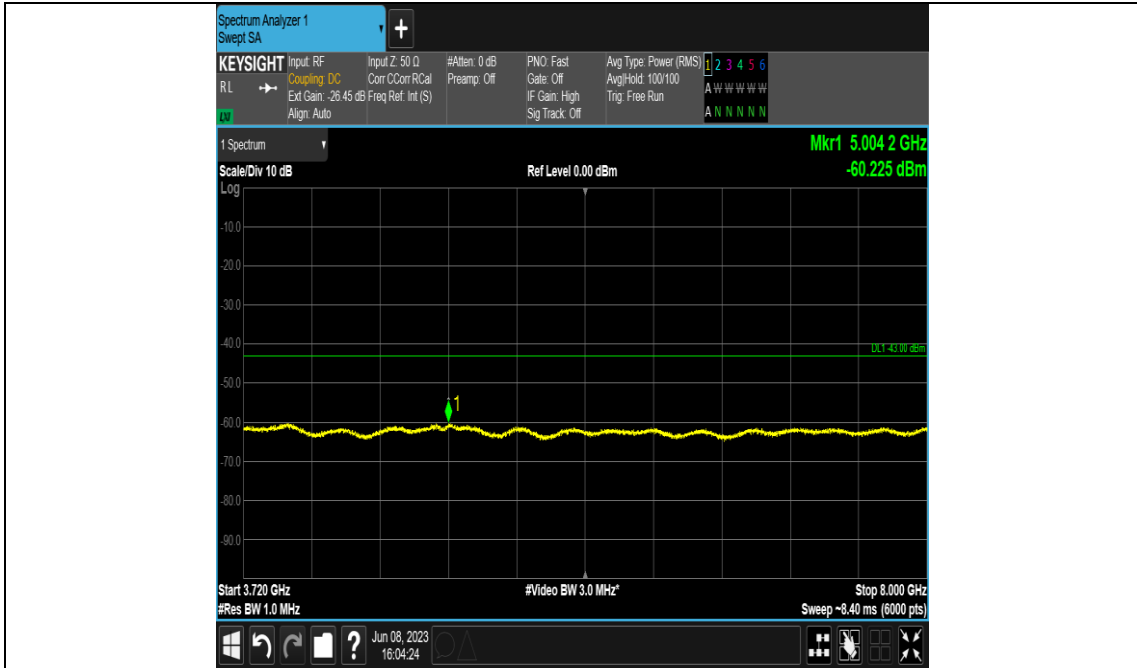

Band48-20MHz-QPSK-55990-E-TM1.1-30~3530

Band48-20MHz-QPSK-55990-E-TM1.1-3720~8000

Band48-20MHz-QPSK-55990-E-TM1.1-8000~40000

Band48-20MHz-QPSK-56640-E-TM1.1-30~3530

Band48-20MHz-QPSK-56640-E-TM1.1-3720~8000

Band48-20MHz-QPSK-56640-E-TM1.1-8000~40000

2)Test For ANT2 Test Result

Test Graphs

Band48-10MHz-256QAM-55990-E-TM3.1A-30~3530

Band48-10MHz-256QAM-55990-E-TM3.1A-3720~8000

Band48-10MHz-256QAM-55990-E-TM3.1A-8000~40000