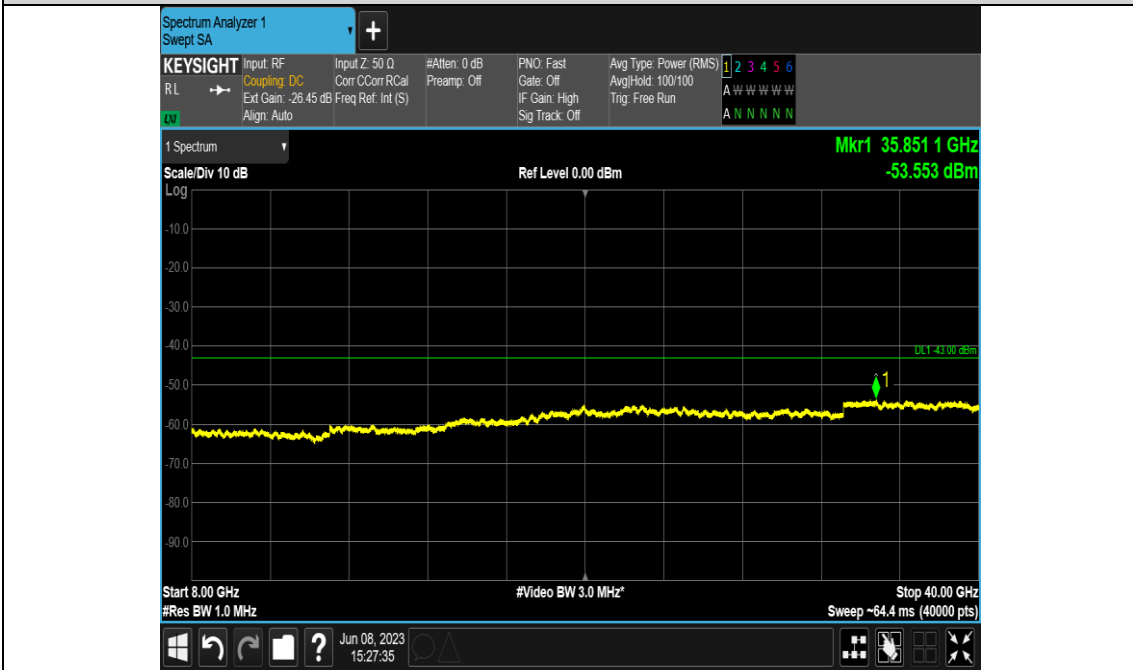

Band48-10MHz-256QAM-56690-E-TM3.1A-3720~8000

Band48-10MHz-256QAM-56690-E-TM3.1A-8000~40000

Band48-10MHz-QPSK-55290-E-TM1.1-30~3530

Band48-10MHz-QPSK-55290-E-TM1.1-3720~8000

Band48-10MHz-QPSK-55290-E-TM1.1-8000~4000