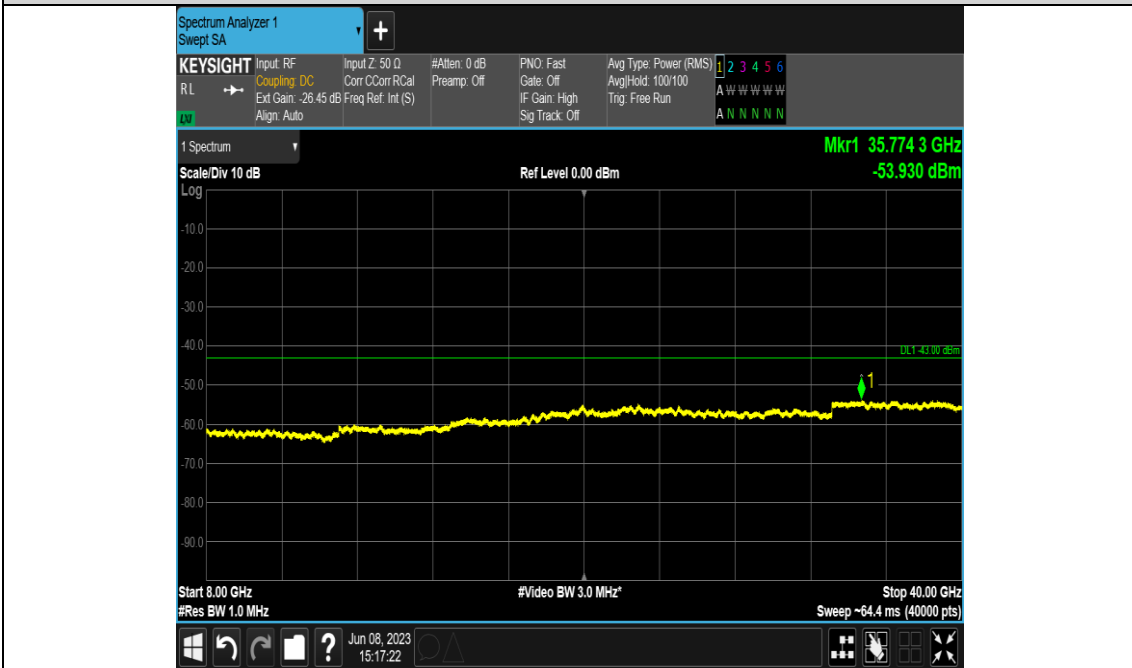

Band48-20MHz-256QAM-55990-E-TM3.1A-8000~40000