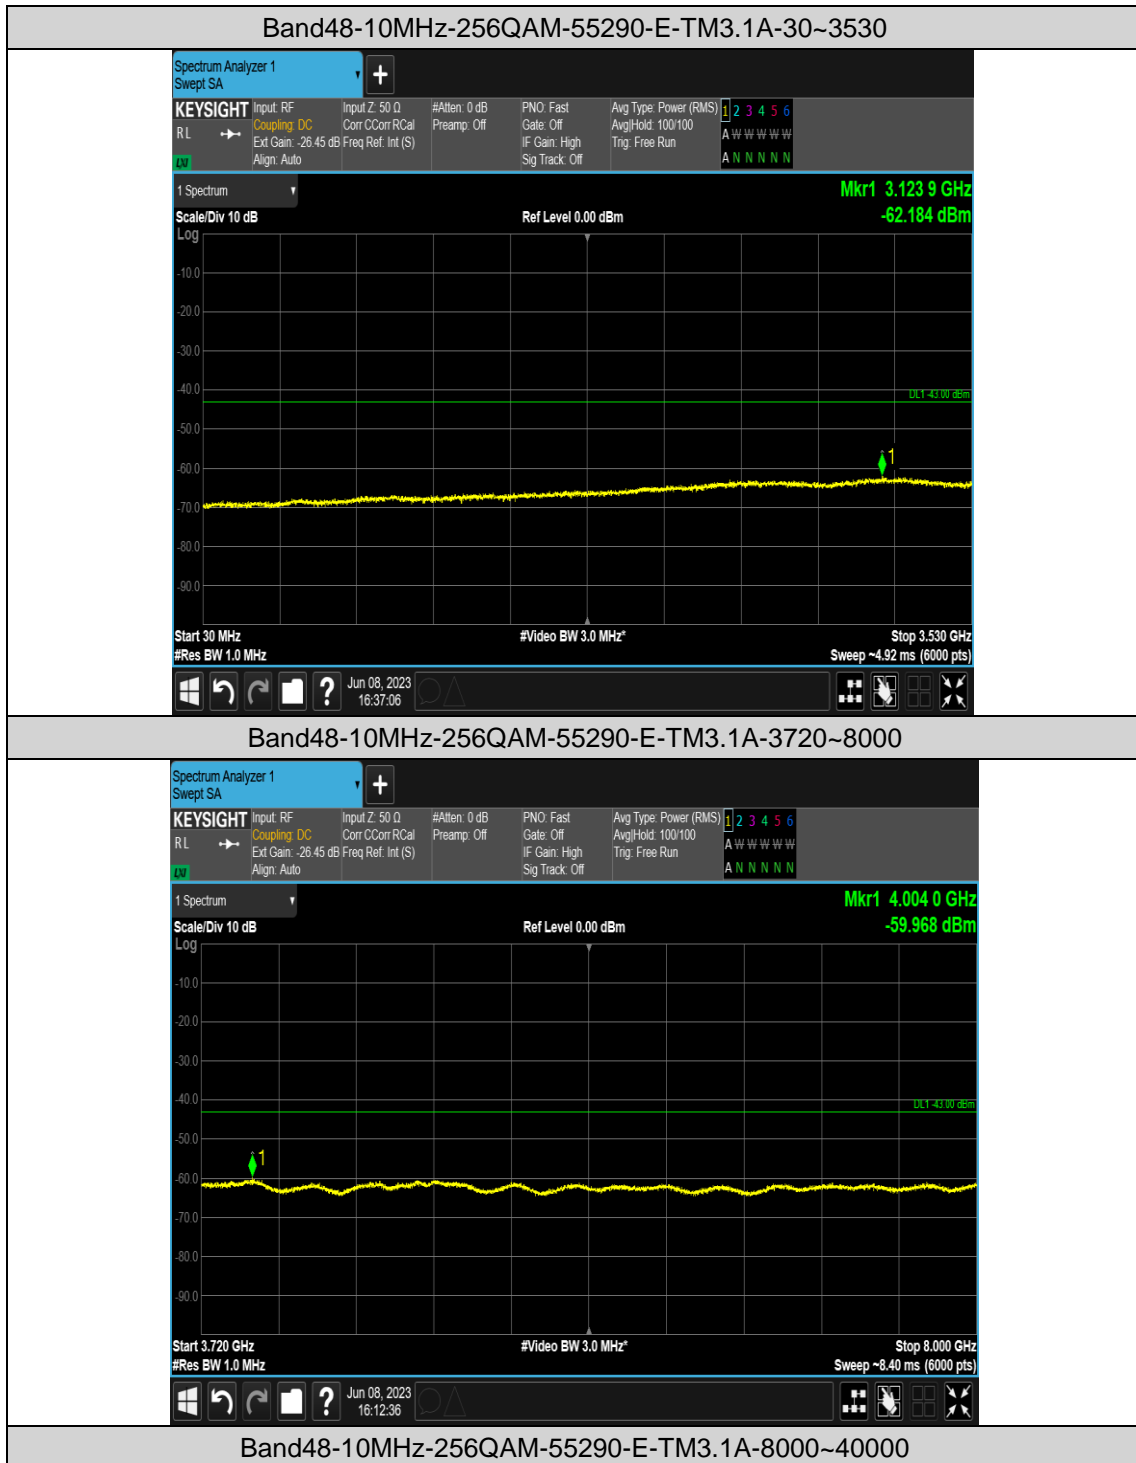

Band48-20MHz-QPSK-55990-E-TM1.1-3720~8000

Band48-20MHz-QPSK-55990-E-TM1.1-8000~40000

Band48-20MHz-QPSK-56640-E-TM1.1-30~3530

Band48-20MHz-QPSK-56640-E-TM1.1-3720~8000

Band48-20MHz-QPSK-56640-E-TM1.1-8000~40000

3)Test For ANT3 Test Result

Test Graphs

Band48-10MHz-256QAM-55990-E-TM3.1A-30~3530

Band48-10MHz-256QAM-55990-E-TM3.1A-3720~8000

Band48-10MHz-256QAM-55990-E-TM3.1A-8000~40000

Band48-10MHz-256QAM-56690-E-TM3.1A-30~3530