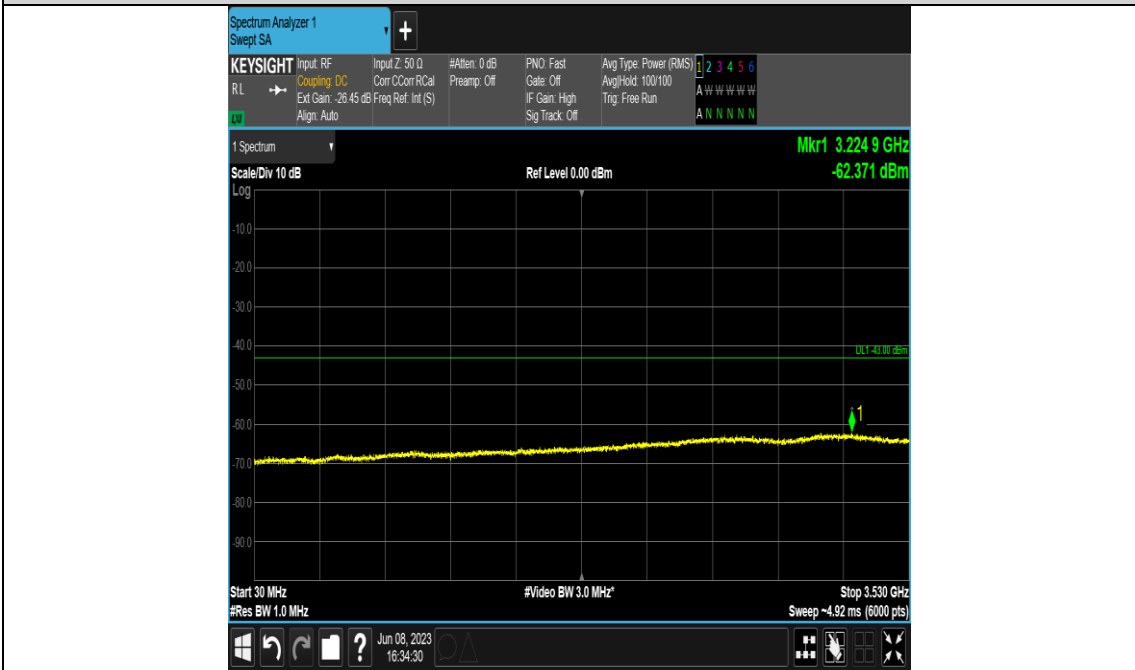

Band48-20MHz-QPSK-55990-E-TM1.1-30~3530

Band48-20MHz-QPSK-55990-E-TM1.1-3720~8000

Band48-20MHz-QPSK-55990-E-TM1.1-8000~40000

Band48-20MHz-QPSK-56640-E-TM1.1-30~3530

Band48-20MHz-QPSK-56640-E-TM1.1-3720~8000

Band48-20MHz-QPSK-56640-E-TM1.1-8000~40000

2)Test For ANT2 Test Result

Test Graphs

Band48-10MHz-256QAM-55990-E-TM3.1A-30~3530

Band48-10MHz-256QAM-55990-E-TM3.1A-3720~8000

Band48-10MHz-256QAM-55990-E-TM3.1A-8000~40000