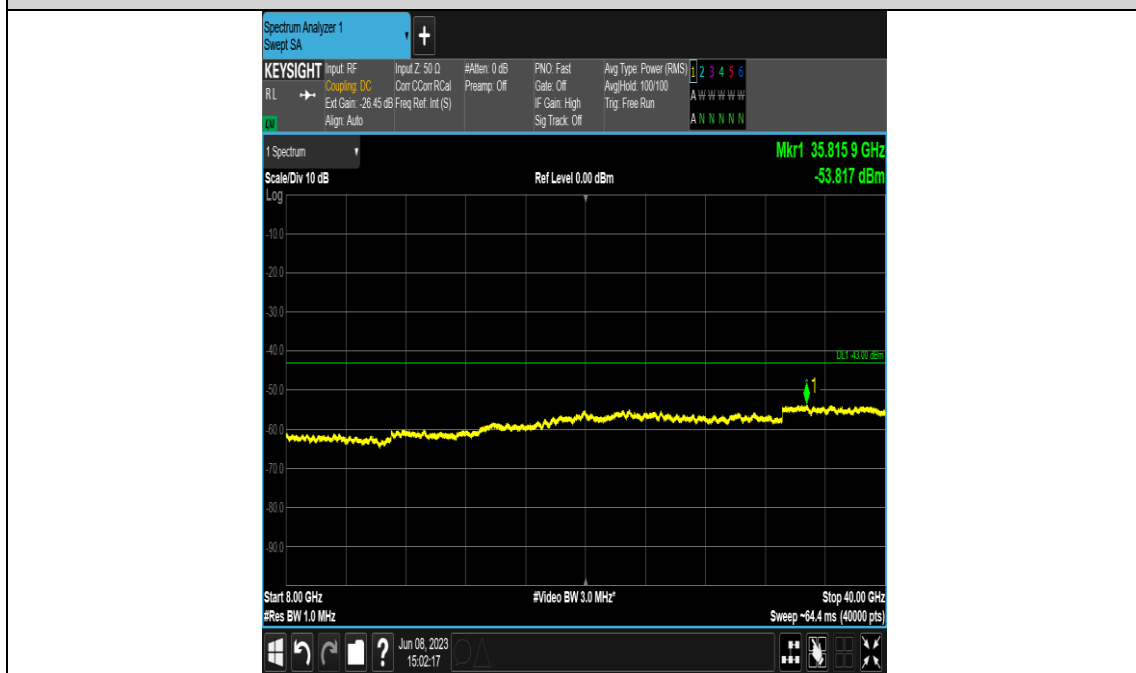

Band48-20MHz-256QAM-56640-E-TM3.1A-3720~8000

Band48-20MHz-256QAM-56640-E-TM3.1A-8000~40000

Band48-20MHz-QPSK-55340-E-TM1.1-30~3530

Band48-20MHz-QPSK-55340-E-TM1.1-3720~8000

Band48-20MHz-QPSK-55340-E-TM1.1-8000~40000