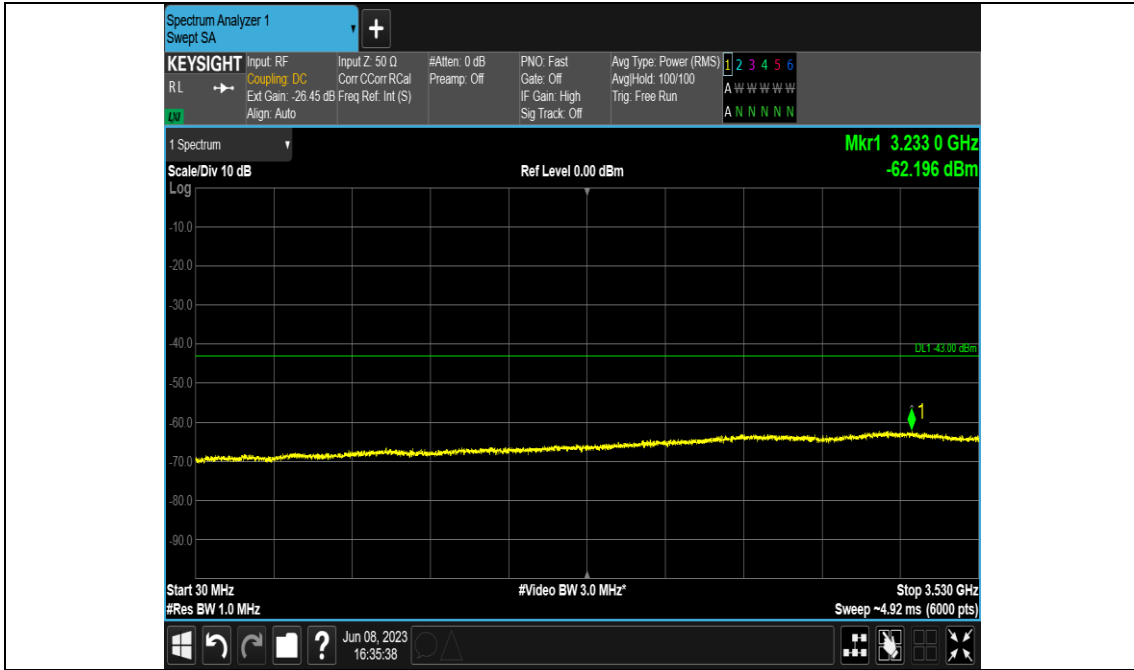

Band48-20MHz-256QAM-55340-E-TM3.1A-30~3530