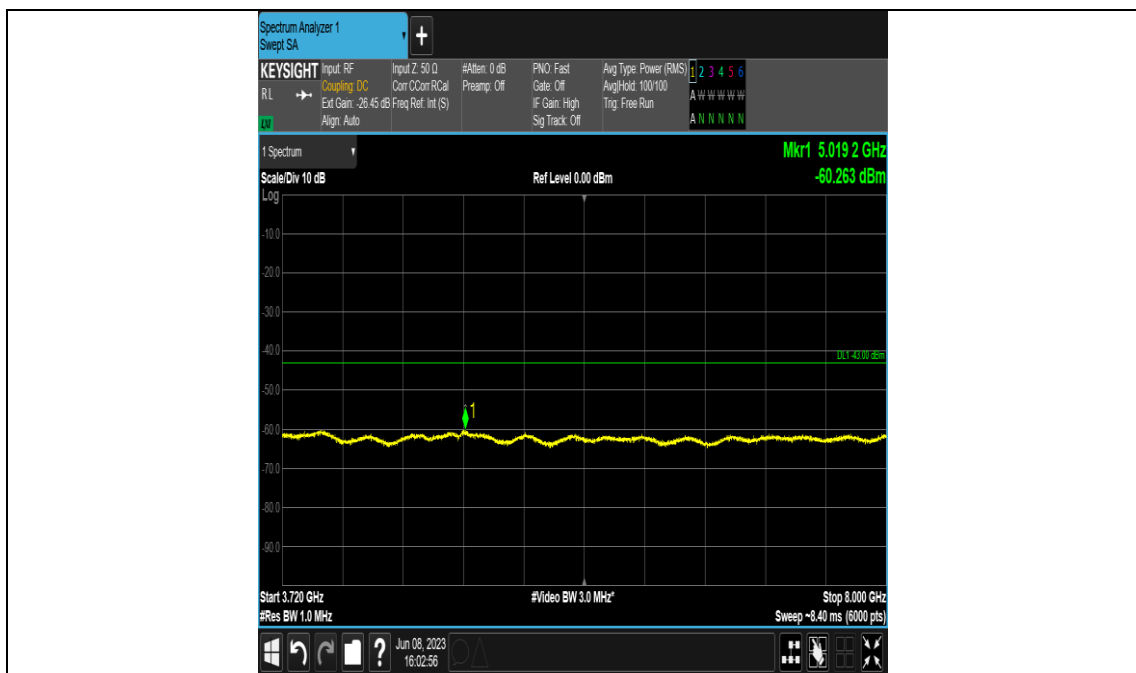

Band48-20MHz-256QAM-56640-E-TM3.1A-3720~8000

Band48-20MHz-256QAM-56640-E-TM3.1A-8000~40000

Band48-20MHz-QPSK-55340-E-TM1.1-30~3530

Band48-20MHz-QPSK-55340-E-TM1.1-3720~8000

Band48-20MHz-QPSK-55340-E-TM1.1-8000~40000