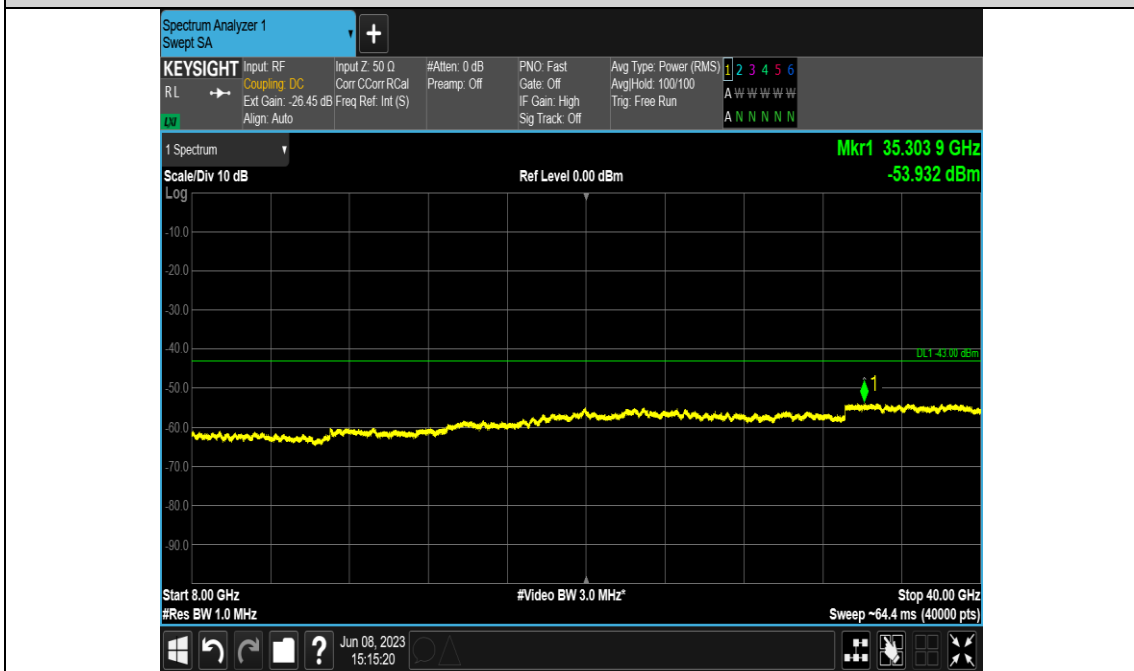

Band48-10MHz-QPSK-56690-E-TM1.1-8000~40000