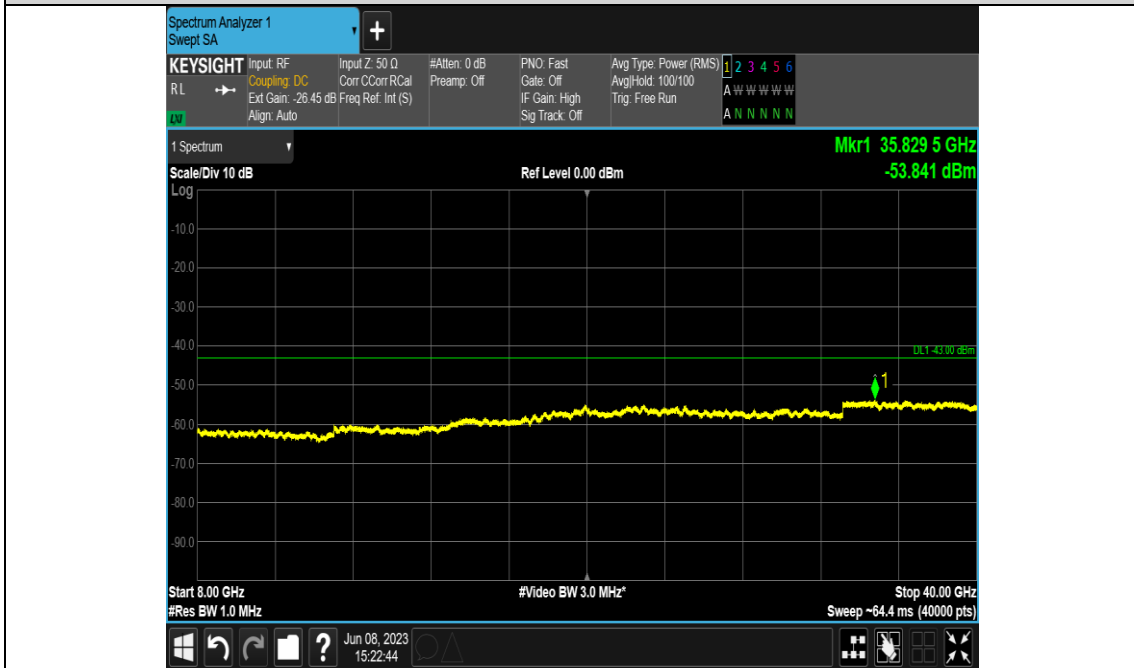

Band48-20MHz-QPSK-55990-E-TM1.1-3720~8000

Band48-20MHz-QPSK-55990-E-TM1.1-8000~40000

Band48-20MHz-QPSK-56640-E-TM1.1-30~3530

Band48-20MHz-QPSK-56640-E-TM1.1-3720~8000

Band48-20MHz-QPSK-56640-E-TM1.1-8000~40000

3)Test For ANT3 Test Result

Test Graphs

Band48-10MHz-256QAM-55990-E-TM3.1A-30~3530

Band48-10MHz-256QAM-55990-E-TM3.1A-3720~8000

Band48-10MHz-256QAM-55990-E-TM3.1A-8000~40000

Band48-10MHz-256QAM-56690-E-TM3.1A-30~3530