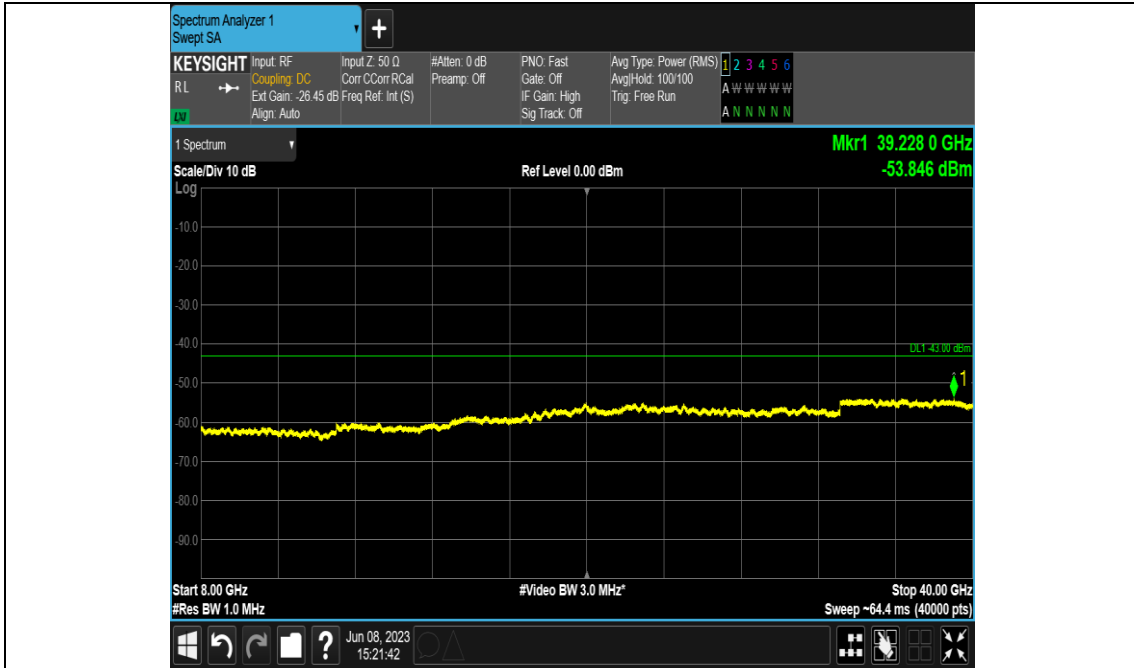

Band48-20MHz-QPSK-55990-E-TM1.1-8000~40000