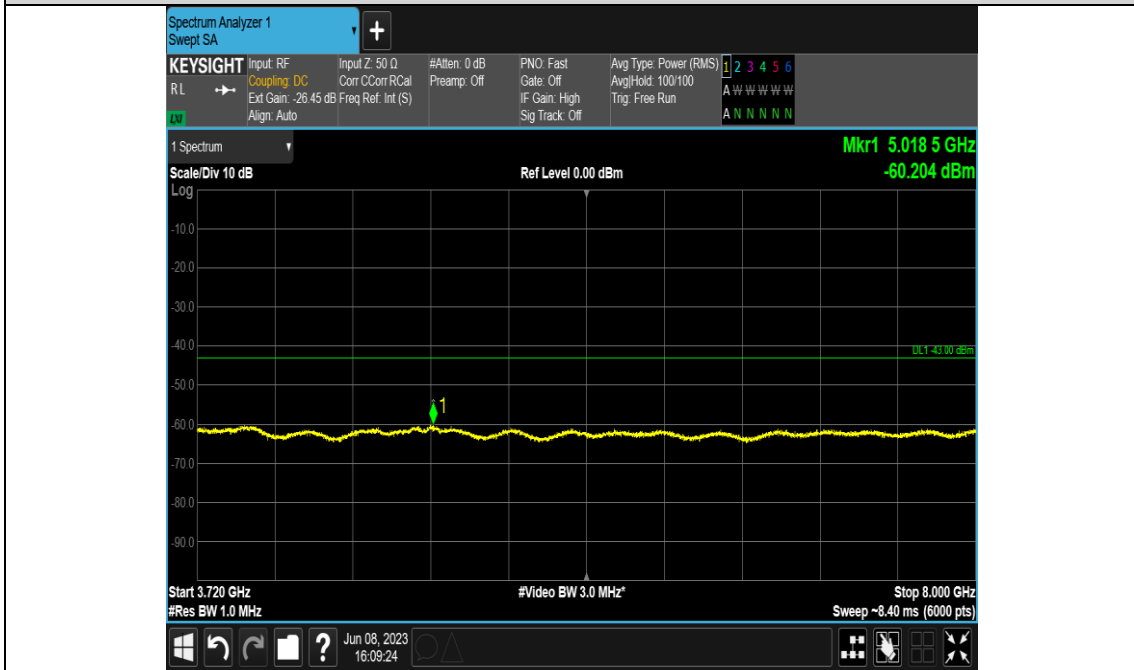

Band48-10MHz-QPSK-56690-E-TM1.1-3720~8000

Band48-10MHz-QPSK-56690-E-TM1.1-8000~40000

Band48-20MHz-256QAM-55340-E-TM3.1A-30~3530

Band48-20MHz-256QAM-55340-E-TM3.1A-3720~8000

Band48-20MHz-256QAM-55340-E-TM3.1A-8000~40000