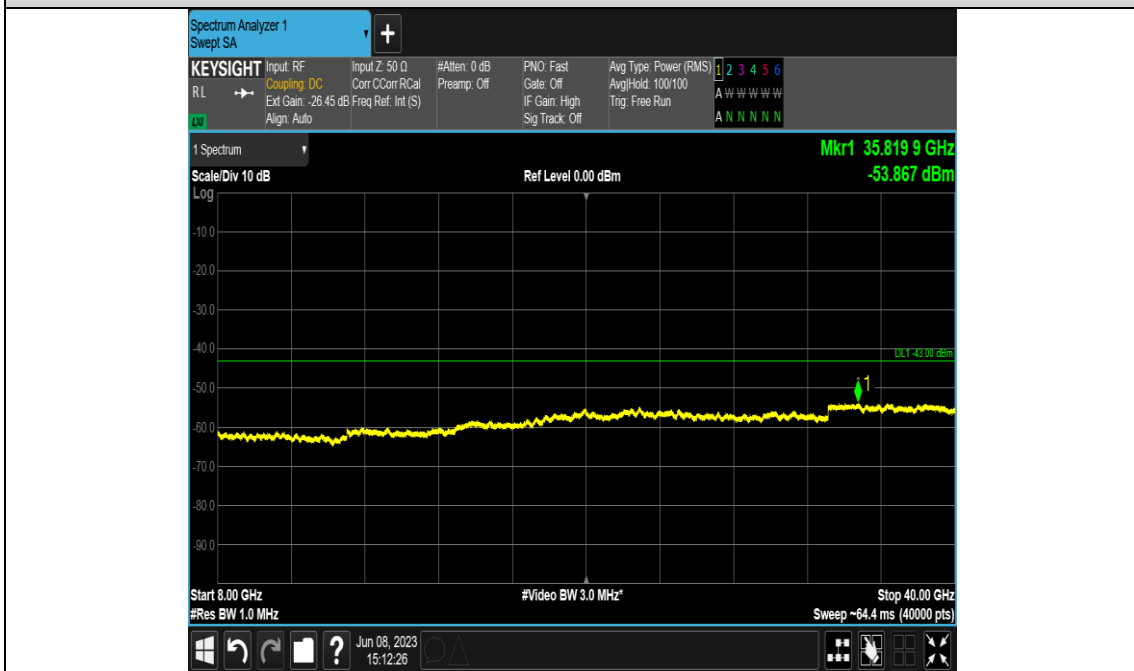

Band48-10MHz-256QAM-56690-E-TM3.1A-30~3530

Band48-10MHz-256QAM-56690-E-TM3.1A-3720~8000

Band48-10MHz-256QAM-56690-E-TM3.1A-8000~40000

Band48-10MHz-QPSK-55290-E-TM1.1-30~3530

Band48-10MHz-QPSK-55290-E-TM1.1-3720~8000

Band48-10MHz-QPSK-55290-E-TM1.1-8000~40000

Band48-10MHz-QPSK-55990-E-TM1.1-30~3530

Band48-10MHz-QPSK-55990-E-TM1.1-3720~8000

Band48-10MHz-QPSK-55990-E-TM1.1-8000~40000

Band48-10MHz-QPSK-56690-E-TM1.1-30~3530