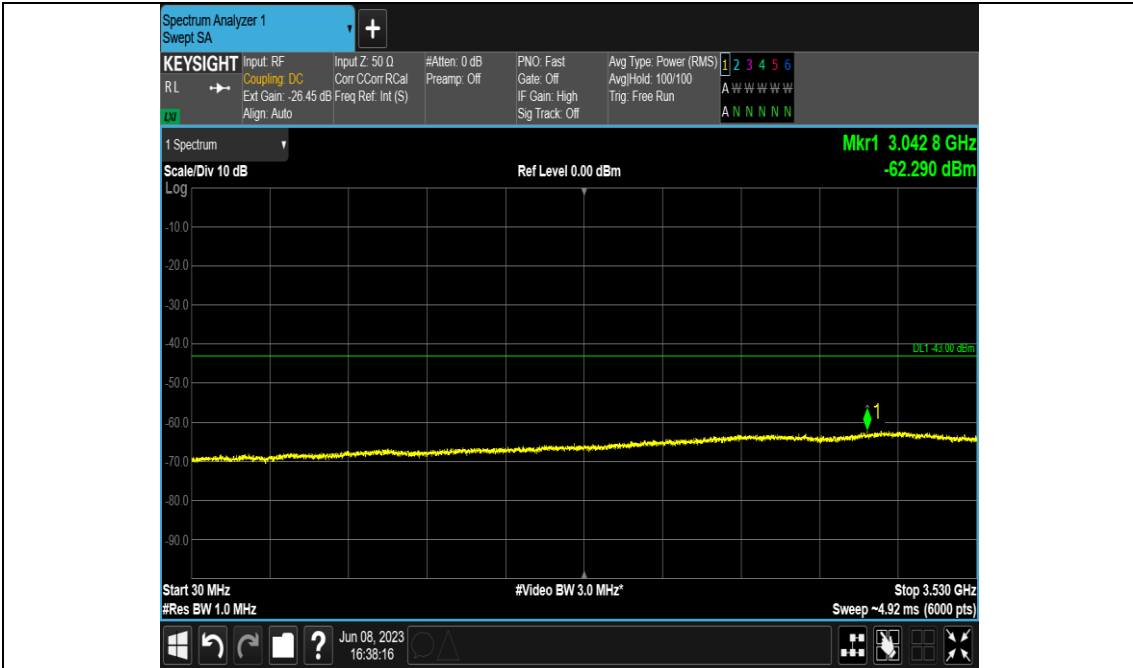

Band48-20MHz-256QAM-55340-E-TM3.1A-30~3530