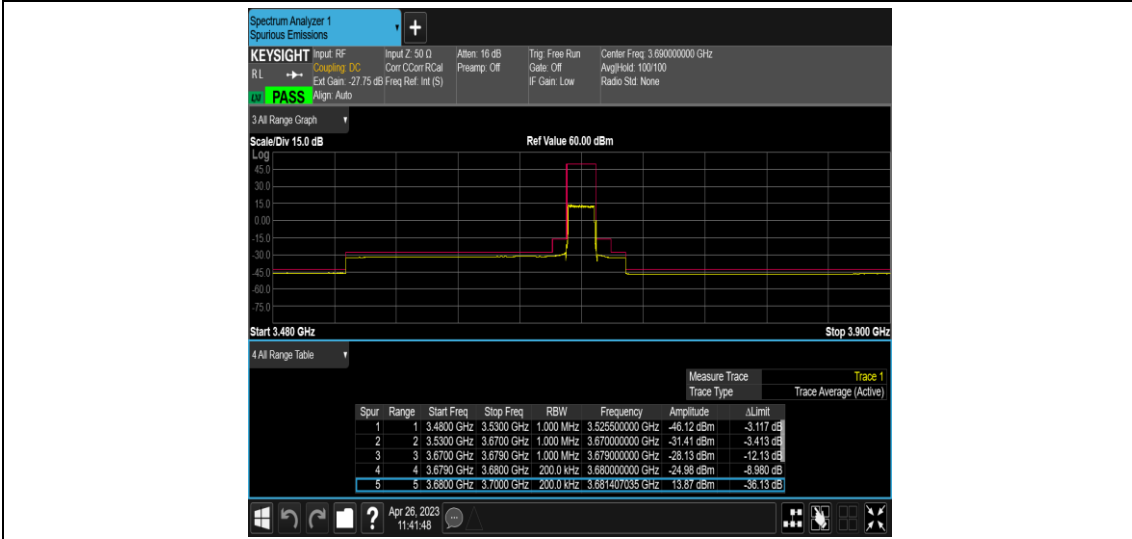

## 2)Test For ANT2 Test Result

### Test Graphs

Band48-10MHz-QPSK-55290-E-TM1.1

Band48-10MHz-QPSK-55990-E-TM1.1

Band48-10MHz-QPSK-56690-E-TM1.1

Band48-20MHz-256QAM-55340-E-TM3.1A

Band48-20MHz-256QAM-55990-E-TM3.1A

Band48-20MHz-256QAM-56640-E-TM3.1A