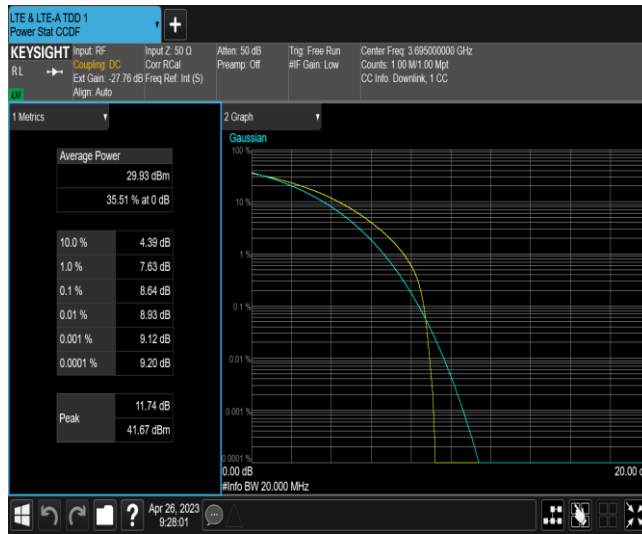

**Test Graphs**

Band48-10MHz-QPSK-55290-E-TM1.1

Band48-10MHz-QPSK-55990-E-TM1.1

Band48-10MHz-QPSK-56690-E-TM1.1

Band48-20MHz-256QAM-55340-E-TM3.1A

Band48-20MHz-256QAM-55990-E-TM3.1A

Band48-20MHz-256QAM-56640-E-TM3.1A

#### 4)Test For ANT4 Test Result