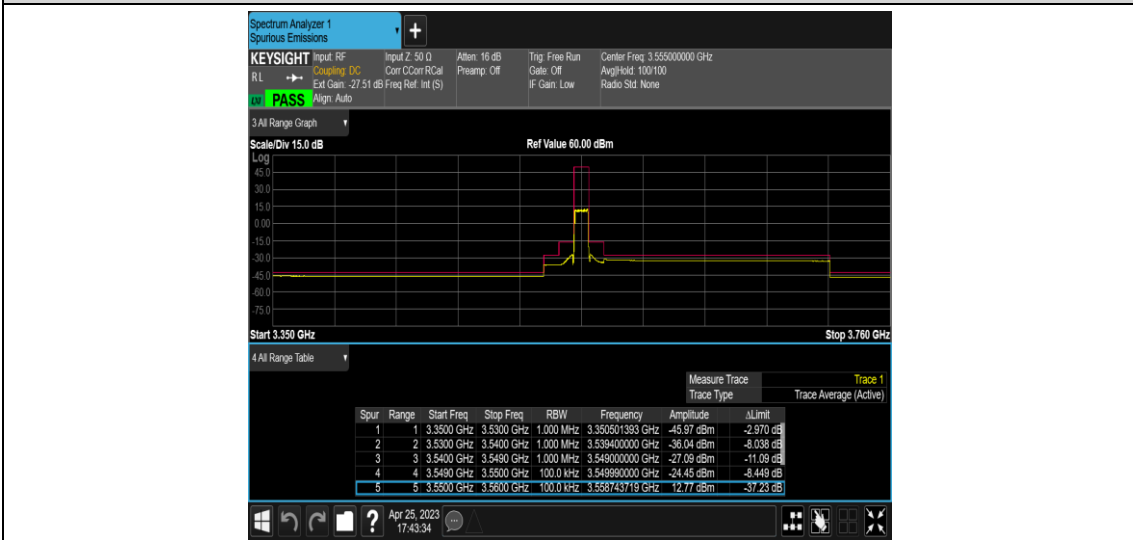

Band48-10MHz-QPSK-55290-E-TM1.1