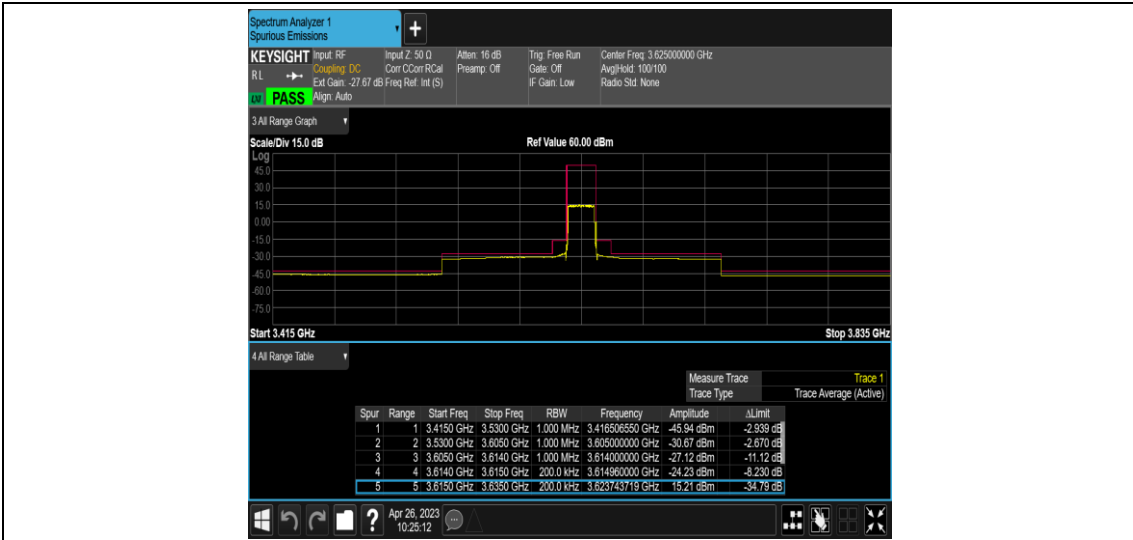

### 1) Test For ANT1 Test Result

#### Test Graphs

Band48-10MHz-QPSK-55290-E-TM1.1

Band48-10MHz-QPSK-55990-E-TM1.1

Band48-10MHz-QPSK-56690-E-TM1.1

Band48-20MHz-256QAM-55340-E-TM3.1A

Band48-20MHz-256QAM-55990-E-TM3.1A

Band48-20MHz-256QAM-56640-E-TM3.1A