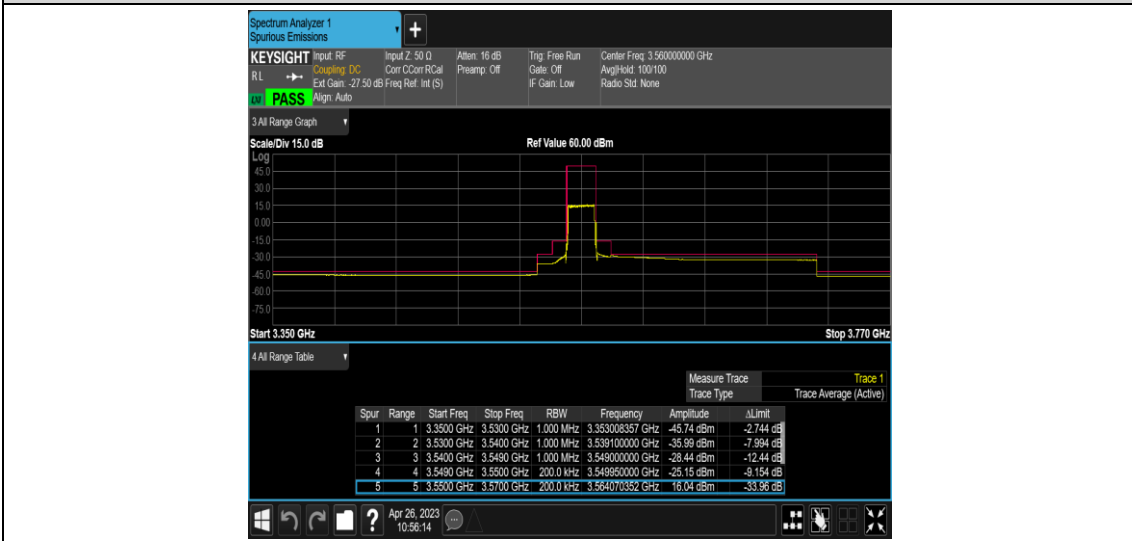

Band48-20MHz-QPSK-55340-E-TM1.1