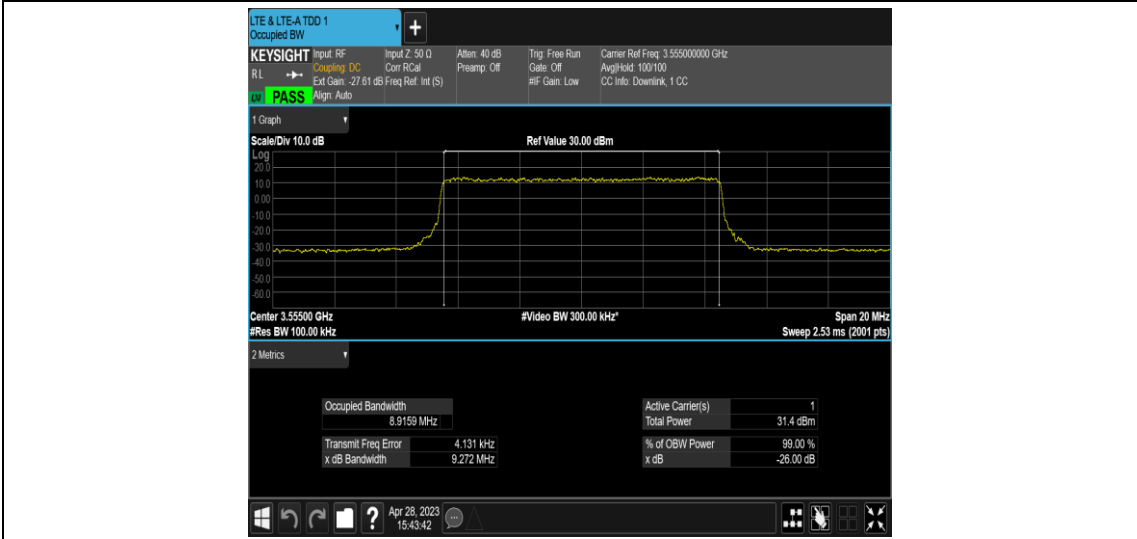

Band48-10MHz-QPSK-55290-E-TM1.1