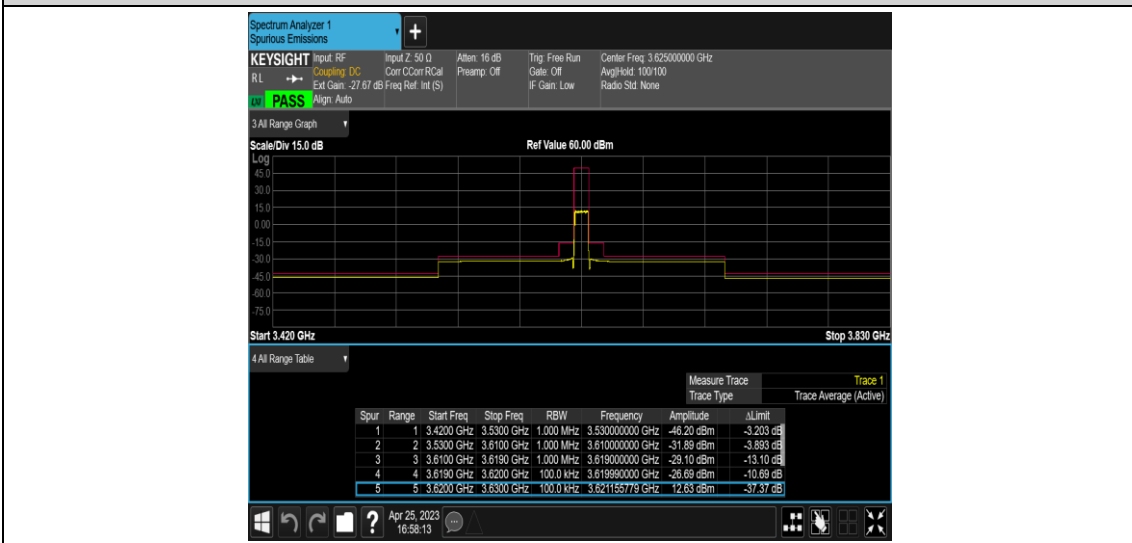

### 4)Test For ANT4 Test Result

#### Test Graphs

Band48-10MHz-QPSK-55290-E-TM1.1

Band48-10MHz-QPSK-55990-E-TM1.1

Band48-10MHz-QPSK-56690-E-TM1.1

Band48-20MHz-256QAM-55340-E-TM3.1A

Band48-20MHz-256QAM-55990-E-TM3.1A

Band48-20MHz-256QAM-56640-E-TM3.1A