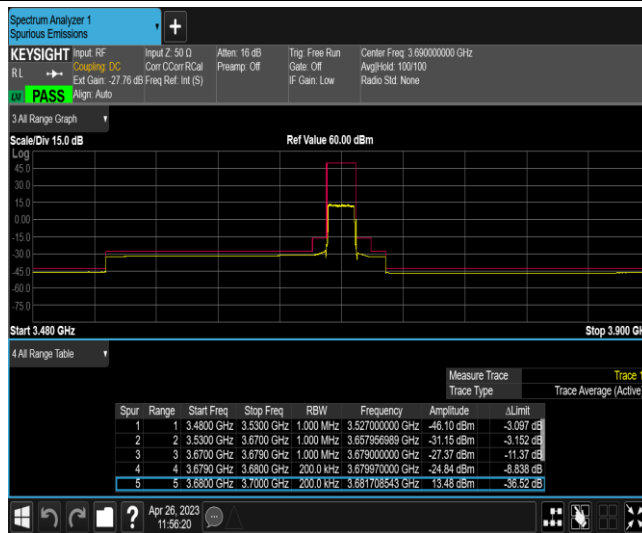

### 1) Test For ANT1 Test Result

#### Test Graphs

Band48-10MHz-QPSK-55290-E-TM1.1

Band48-10MHz-QPSK-55990-E-TM1.1

Band48-10MHz-QPSK-56690-E-TM1.1

Band48-20MHz-256QAM-55340-E-TM3.1A

Band48-20MHz-256QAM-55990-E-TM3.1A

Band48-20MHz-256QAM-56640-E-TM3.1A

## 2)Test For ANT2 Test Result