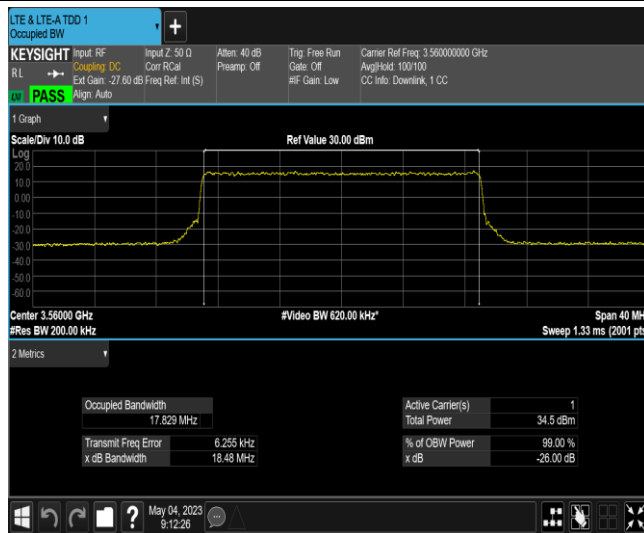

**Test Graphs**

Band48-10MHz-QPSK-55290-E-TM1.1

Band48-10MHz-QPSK-55990-E-TM1.1

Band48-10MHz-QPSK-56690-E-TM1.1

Band48-20MHz-256QAM-55340-E-TM3.1A

Band48-20MHz-256QAM-55990-E-TM3.1A

Band48-20MHz-256QAM-56640-E-TM3.1A