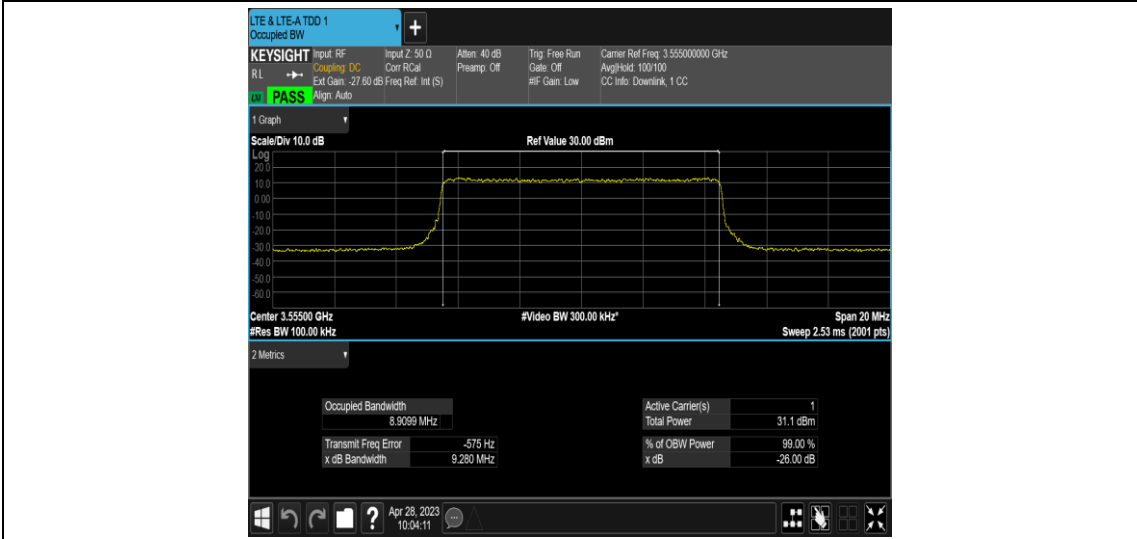

Band48-10MHz-QPSK-55290-E-TM1.1