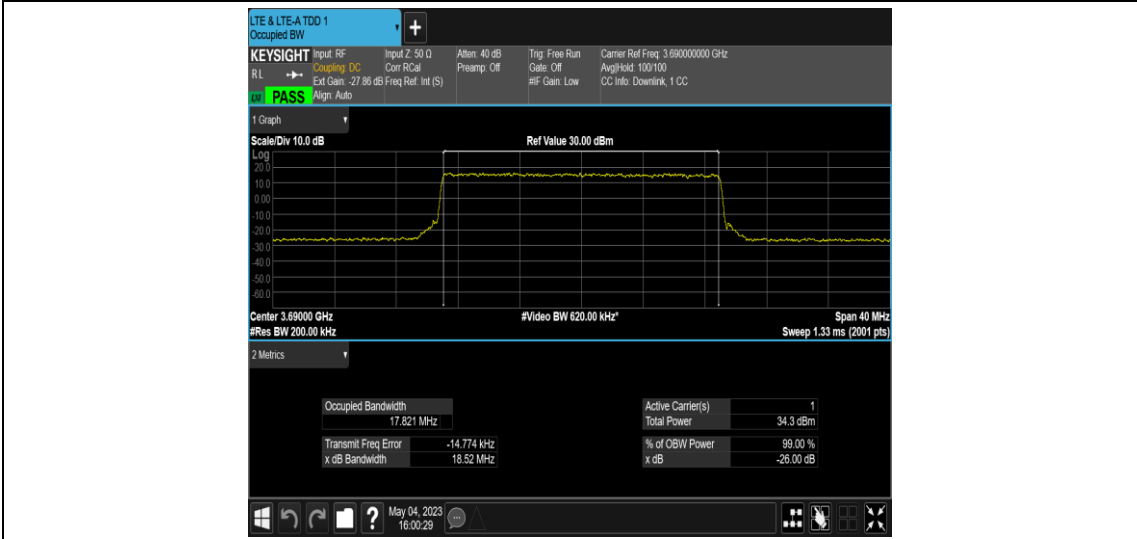

**Test Graphs**

Band48-10MHz-QPSK-55290-E-TM1.1

Band48-10MHz-QPSK-55990-E-TM1.1

Band48-20MHz-256QAM-56640-E-TM3.1A

Band48-20MHz-QPSK-55340-E-TM1.1

Band48-20MHz-QPSK-55990-E-TM1.1

Band48-20MHz-QPSK-56640-E-TM1.1