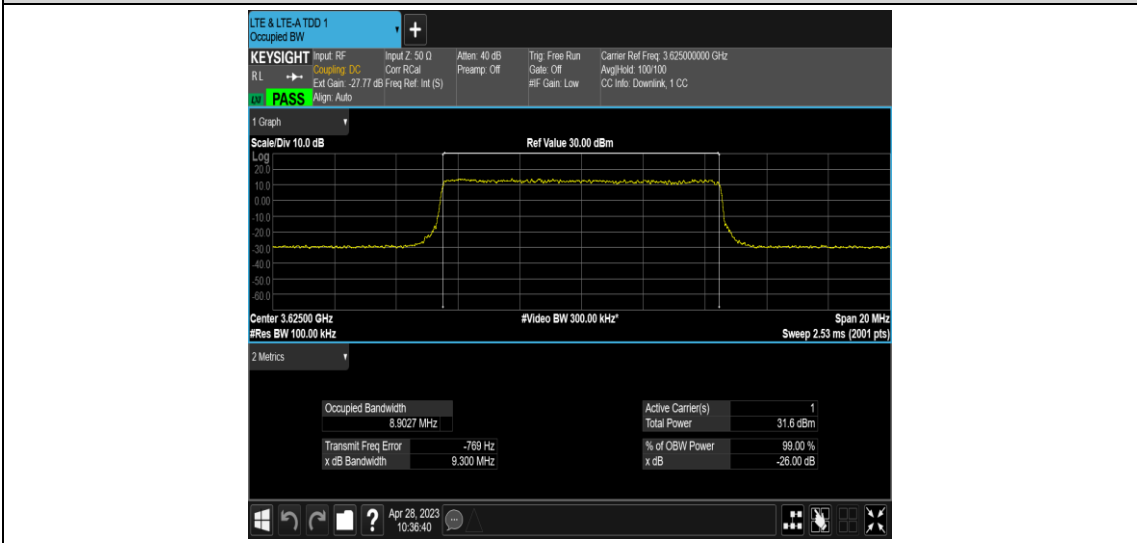

**Test Graphs**

Band48-10MHz-QPSK-55290-E-TM1.1

Band48-10MHz-QPSK-55990-E-TM1.1

Band48-10MHz-QPSK-56690-E-TM1.1

Band48-20MHz-256QAM-55340-E-TM3.1A

Band48-20MHz-256QAM-55990-E-TM3.1A

Band48-20MHz-256QAM-56640-E-TM3.1A