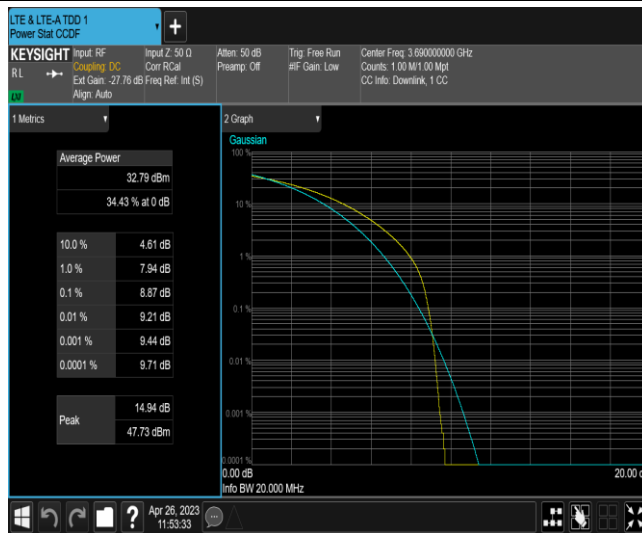

## 2)Test For ANT2 Test Result

**Test Graphs**

Band48-10MHz-QPSK-55290-E-TM1.1

Band48-10MHz-QPSK-55990-E-TM1.1

Band48-10MHz-QPSK-56690-E-TM1.1

Band48-20MHz-256QAM-55340-E-TM3.1A

Band48-20MHz-256QAM-55990-E-TM3.1A

Band48-20MHz-256QAM-56640-E-TM3.1A

### 3)Test For ANT3 Test Result