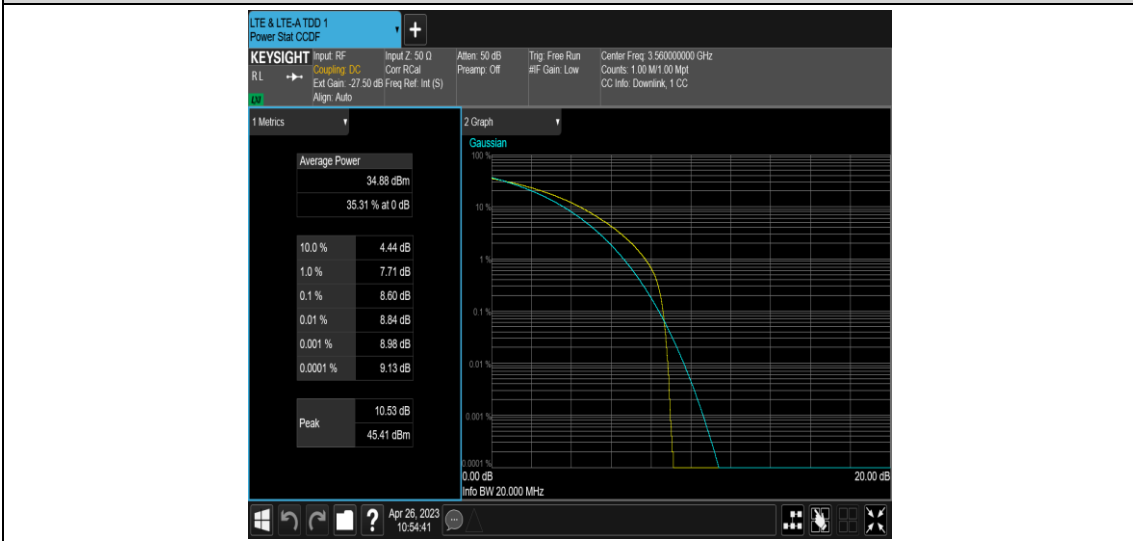

Band48-20MHz-QPSK-55340-E-TM1.1