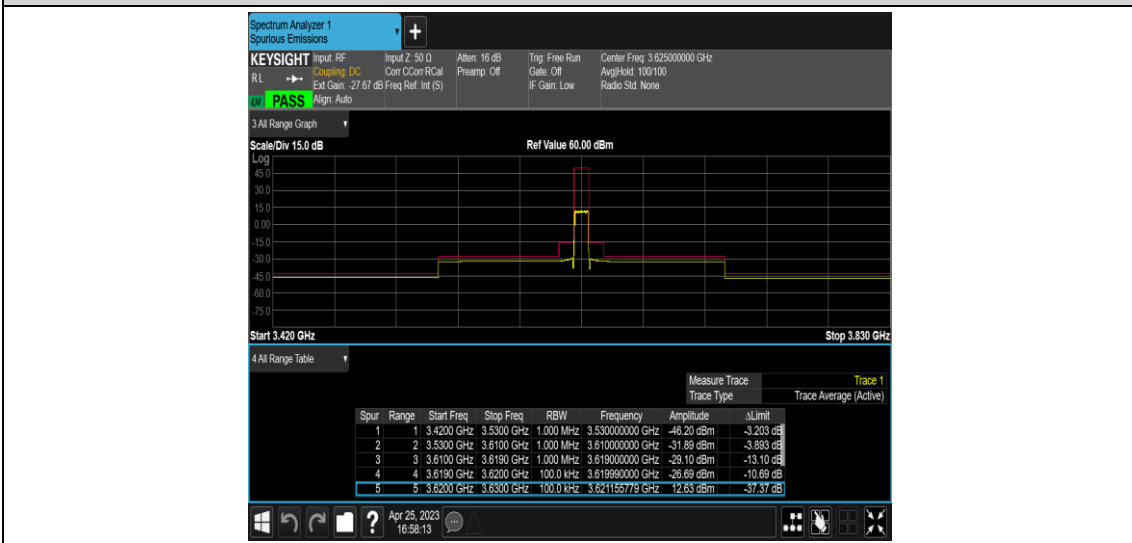

### 1) Test For ANT1 Test Result

#### Test Graphs

Band48-10MHz-QPSK-55290-E-TM1.1

Band48-10MHz-QPSK-55990-E-TM1.1

Band48-10MHz-QPSK-56690-E-TM1.1

Band48-20MHz-256QAM-55340-E-TM3.1A

Band48-20MHz-256QAM-55990-E-TM3.1A

Band48-20MHz-256QAM-56640-E-TM3.1A