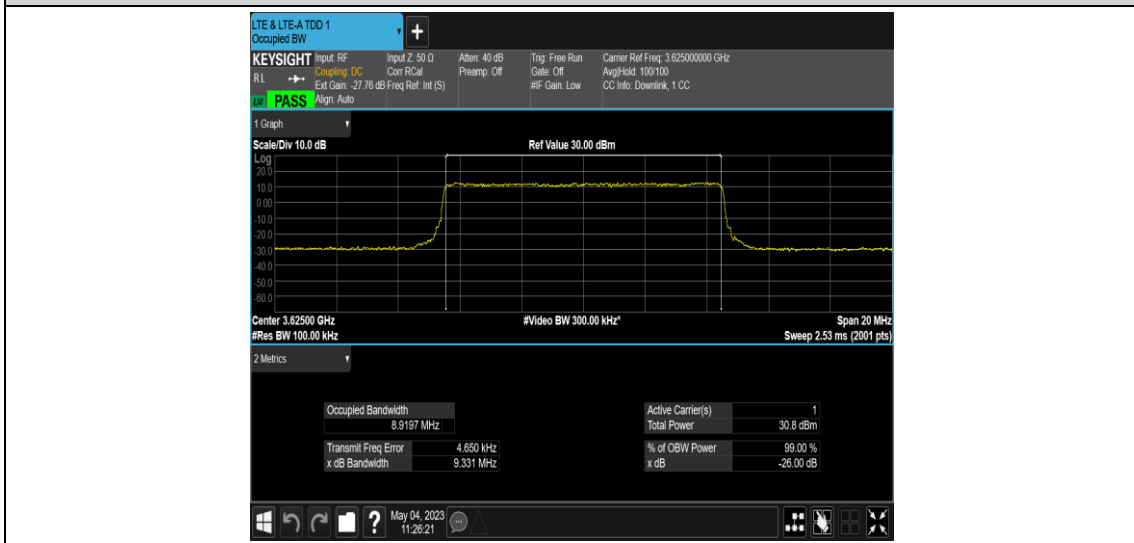

**Test Graphs**

Band48-10MHz-QPSK-55290-E-TM1.1

Band48-10MHz-QPSK-55990-E-TM1.1

Band48-20MHz-256QAM-56640-E-TM3.1A

Band48-20MHz-QPSK-55340-E-TM1.1

Band48-20MHz-QPSK-55990-E-TM1.1

Band48-20MHz-QPSK-56640-E-TM1.1