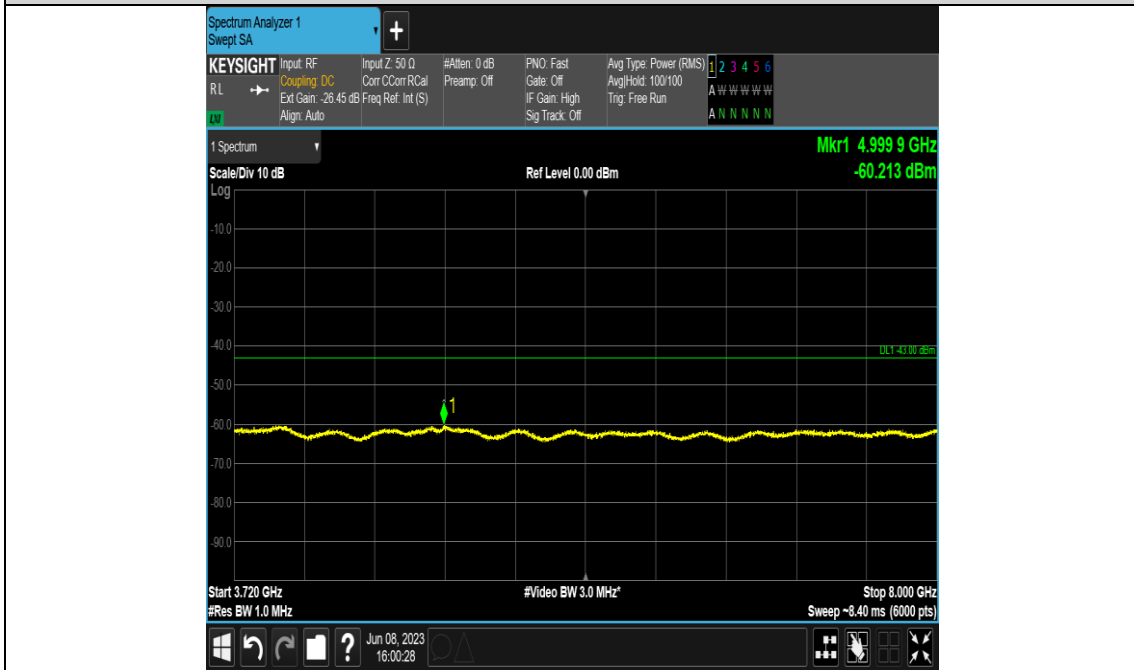

Band48-10MHz-QPSK-55990-E-TM1.1-3720~8000

Band48-10MHz-QPSK-55990-E-TM1.1-8000~40000