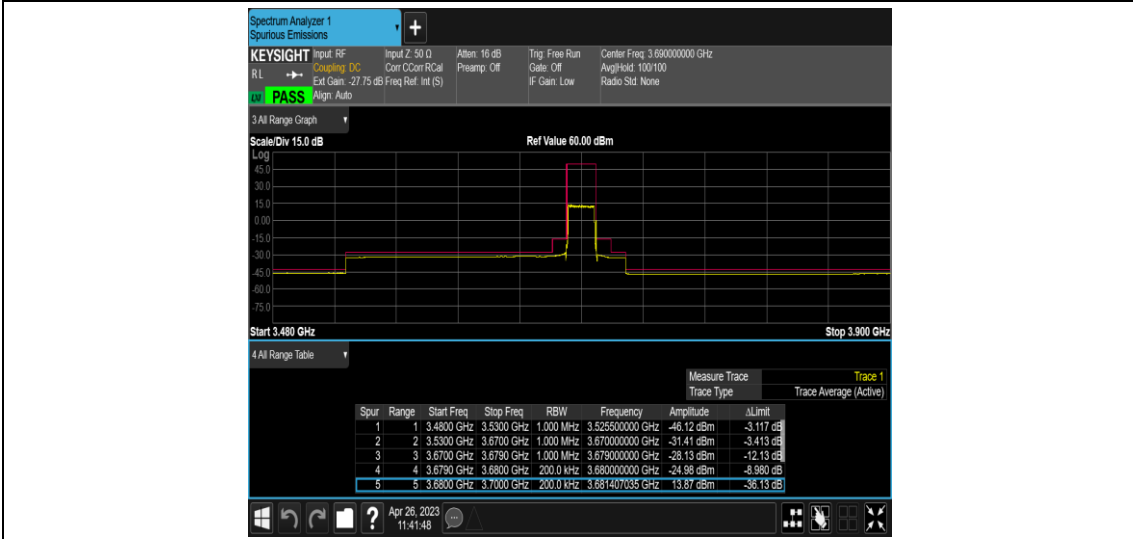

### 1) Test For ANT1 Test Result

#### Test Graphs

Band48-10MHz-QPSK-55290-E-TM1.1

Band48-10MHz-QPSK-55990-E-TM1.1

Band48-10MHz-QPSK-56690-E-TM1.1

Band48-20MHz-256QAM-55340-E-TM3.1A

Band48-20MHz-256QAM-55990-E-TM3.1A

Band48-20MHz-256QAM-56640-E-TM3.1A