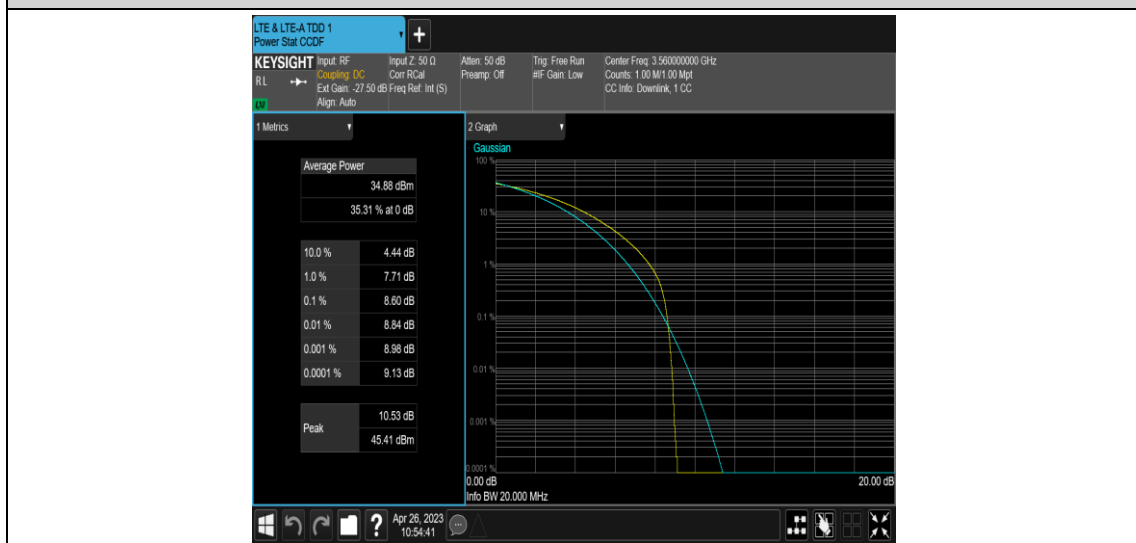

Band48-20MHz-QPSK-55340-E-TM1.1