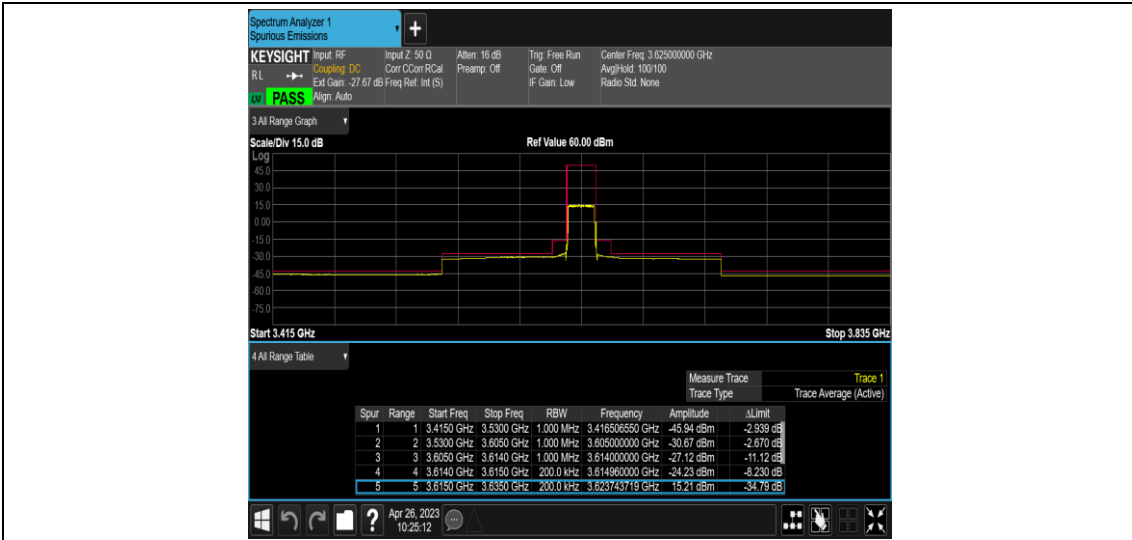

#### Test Graphs

Band48-10MHz-QPSK-55290-E-TM1.1

Band48-10MHz-QPSK-55990-E-TM1.1

Band48-10MHz-QPSK-56690-E-TM1.1

Band48-20MHz-256QAM-55340-E-TM3.1A

Band48-20MHz-256QAM-55990-E-TM3.1A

Band48-20MHz-256QAM-56640-E-TM3.1A