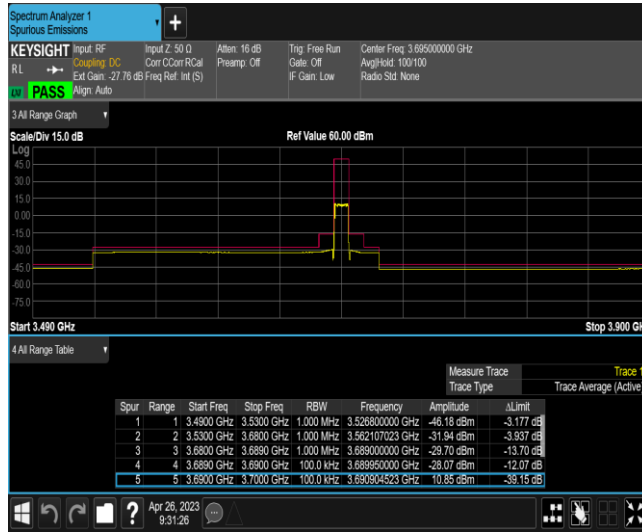

### 4)Test For ANT4 Test Result

#### Test Graphs

Band48-10MHz-QPSK-55290-E-TM1.1

Band48-10MHz-QPSK-55990-E-TM1.1

Band48-10MHz-QPSK-56690-E-TM1.1

Band48-20MHz-256QAM-55340-E-TM3.1A

Band48-20MHz-256QAM-55990-E-TM3.1A

Band48-20MHz-256QAM-56640-E-TM3.1A