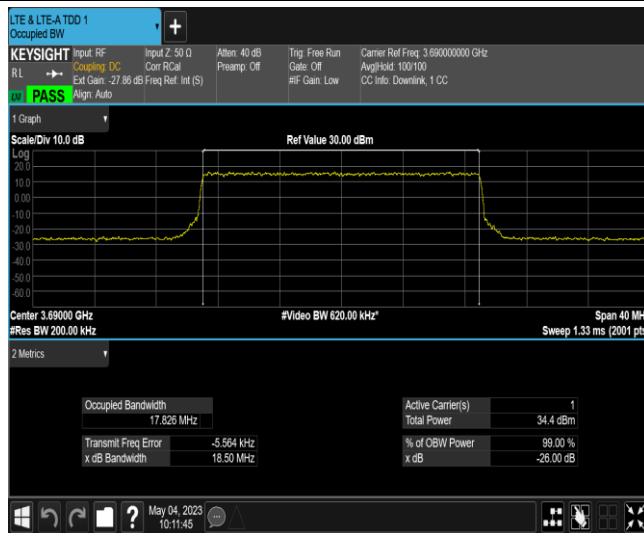

Band48-20MHz-QPSK-56640-E-TM1.1