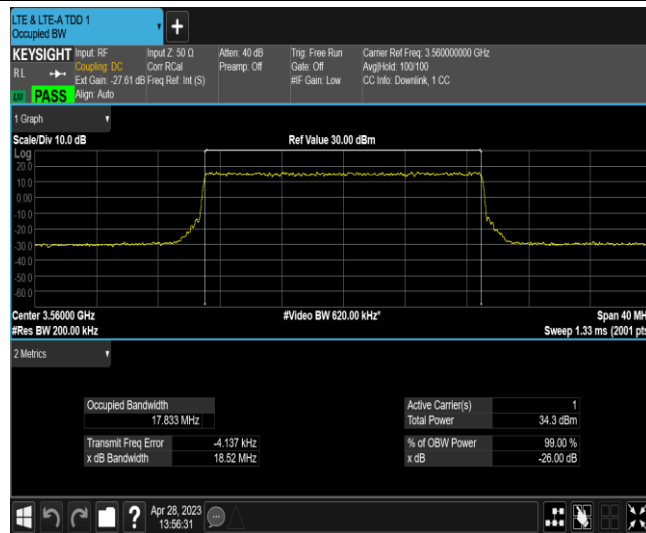

**Test Graphs**

Band48-10MHz-QPSK-55290-E-TM1.1

Band48-10MHz-QPSK-55990-E-TM1.1

Band48-10MHz-QPSK-56690-E-TM1.1

Band48-20MHz-256QAM-55340-E-TM3.1A

Band48-20MHz-256QAM-55990-E-TM3.1A

Band48-20MHz-256QAM-56640-E-TM3.1A