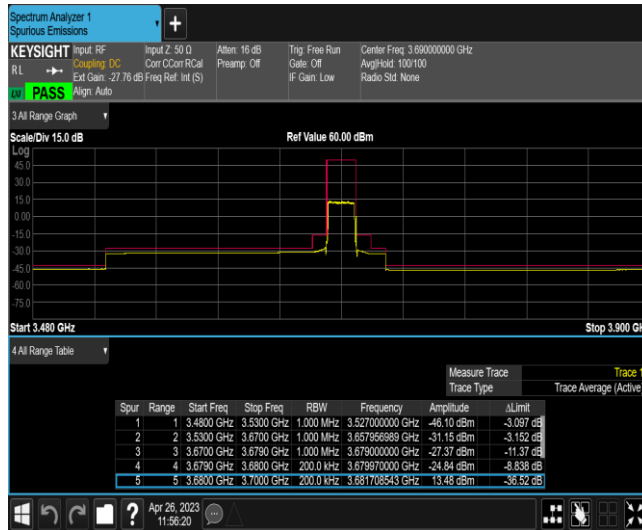

Band48-20MHz-QPSK-56640-E-TM1.1