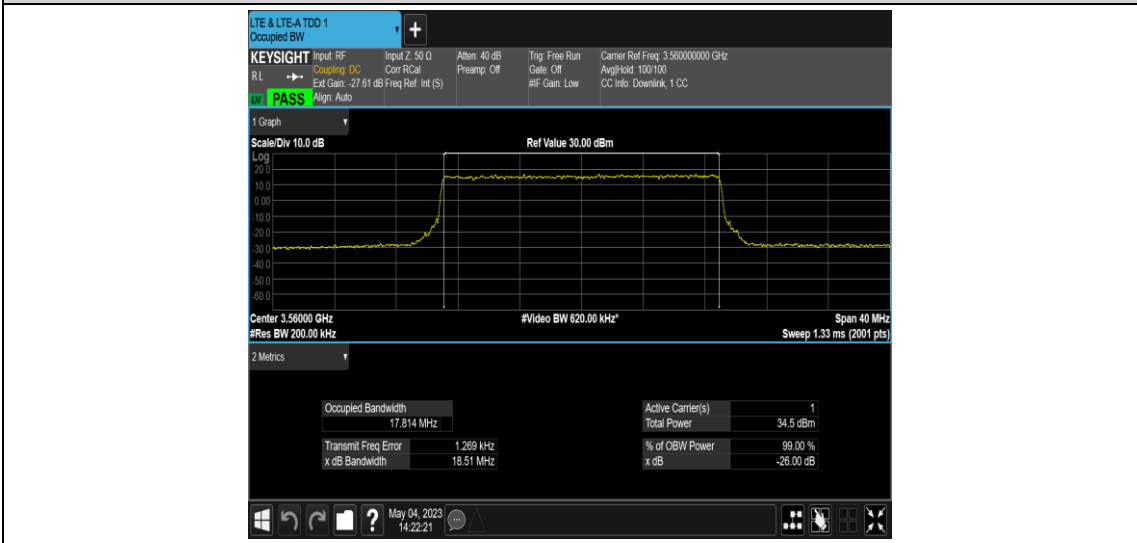

**Test Graphs**

Band48-10MHz-QPSK-55290-E-TM1.1

Band48-10MHz-QPSK-55990-E-TM1.1

Band48-20MHz-256QAM-56640-E-TM3.1A

Band48-20MHz-QPSK-55340-E-TM1.1

Band48-20MHz-QPSK-55990-E-TM1.1

Band48-20MHz-QPSK-56640-E-TM1.1