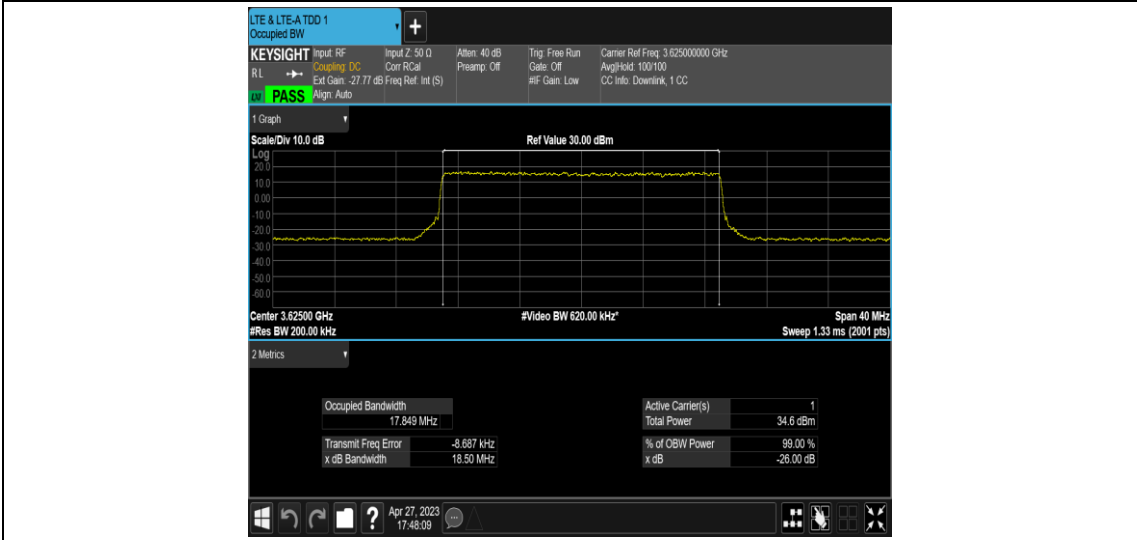

**Test Graphs**

Band48-10MHz-QPSK-55290-E-TM1.1

Band48-10MHz-QPSK-55990-E-TM1.1

Band48-10MHz-QPSK-56690-E-TM1.1

Band48-20MHz-256QAM-55340-E-TM3.1A

Band48-20MHz-256QAM-55990-E-TM3.1A

Band48-20MHz-256QAM-56640-E-TM3.1A