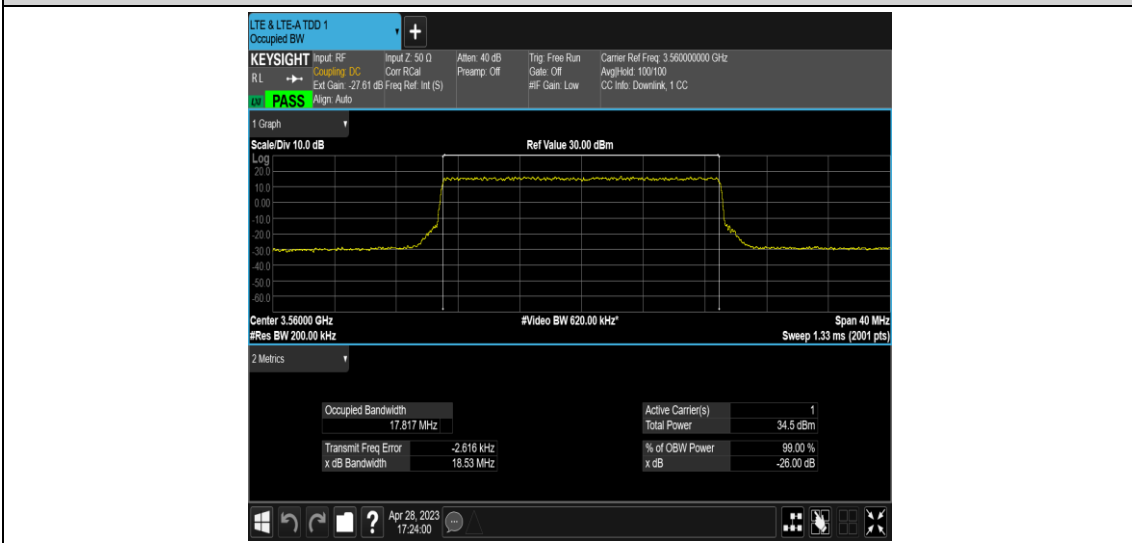

Band48-20MHz-QPSK-55340-E-TM1.1