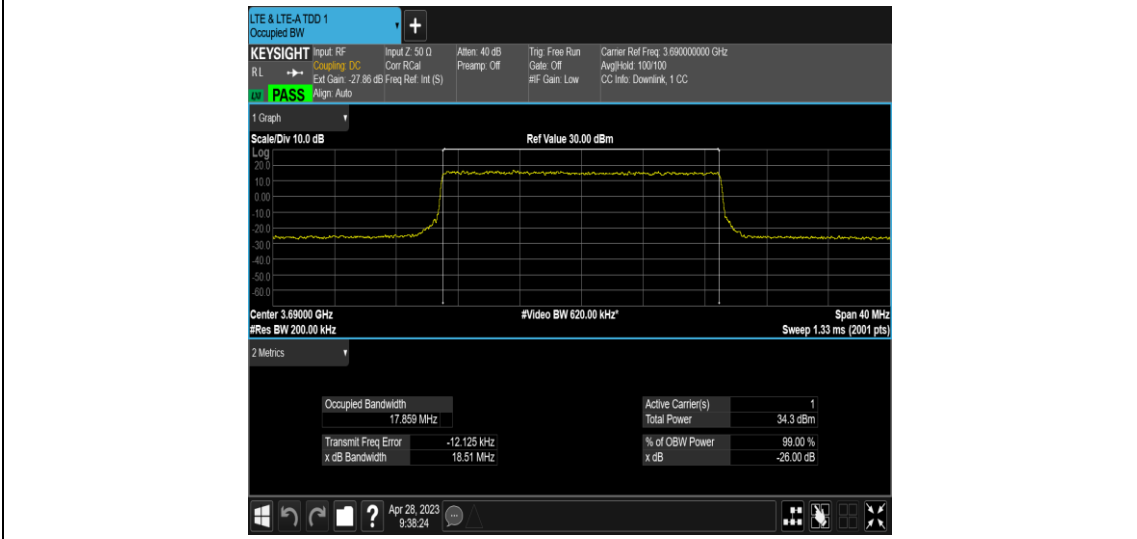

**Test Graphs**

Band48-10MHz-QPSK-55290-E-TM1.1

Band48-10MHz-QPSK-55990-E-TM1.1

Band48-10MHz-QPSK-56690-E-TM1.1

Band48-20MHz-256QAM-55340-E-TM3.1A

Band48-20MHz-256QAM-55990-E-TM3.1A

Band48-20MHz-256QAM-56640-E-TM3.1A