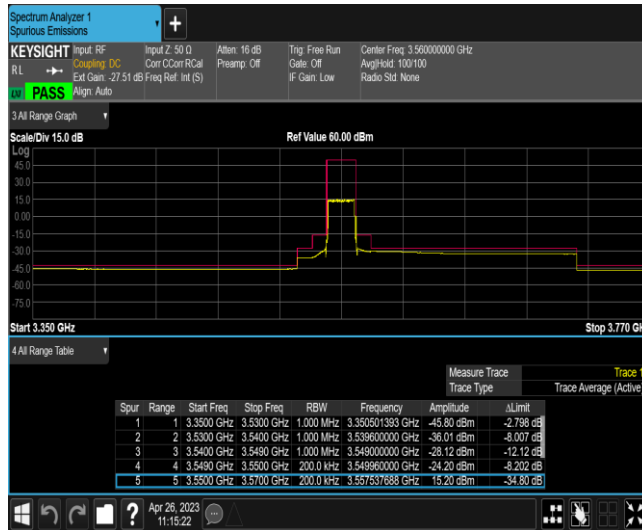

### 1) Test For ANT1 Test Result

#### Test Graphs

Band48-10MHz-QPSK-55290-E-TM1.1

Band48-10MHz-QPSK-55990-E-TM1.1

Band48-10MHz-QPSK-56690-E-TM1.1

Band48-20MHz-256QAM-55340-E-TM3.1A

Band48-20MHz-256QAM-55990-E-TM3.1A

Band48-20MHz-256QAM-56640-E-TM3.1A

## 2)Test For ANT2 Test Result