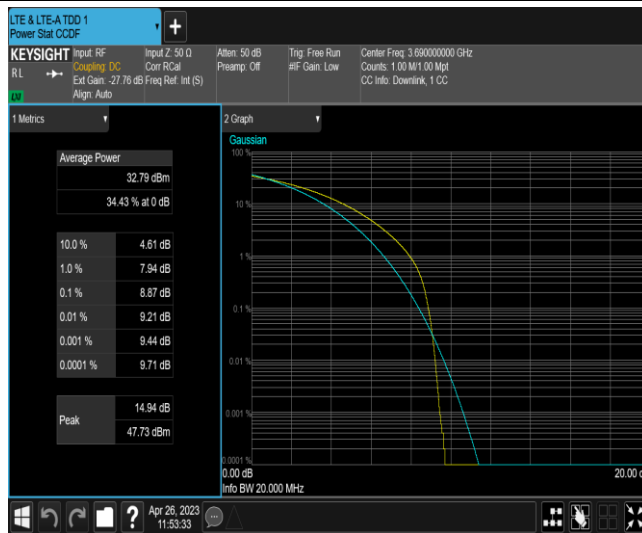

**Test Graphs**

Band48-10MHz-QPSK-55290-E-TM1.1

Band48-10MHz-QPSK-55990-E-TM1.1

Band48-10MHz-QPSK-56690-E-TM1.1

Band48-20MHz-256QAM-55340-E-TM3.1A

Band48-20MHz-256QAM-55990-E-TM3.1A

Band48-20MHz-256QAM-56640-E-TM3.1A

#### 4)Test For ANT4 Test Result