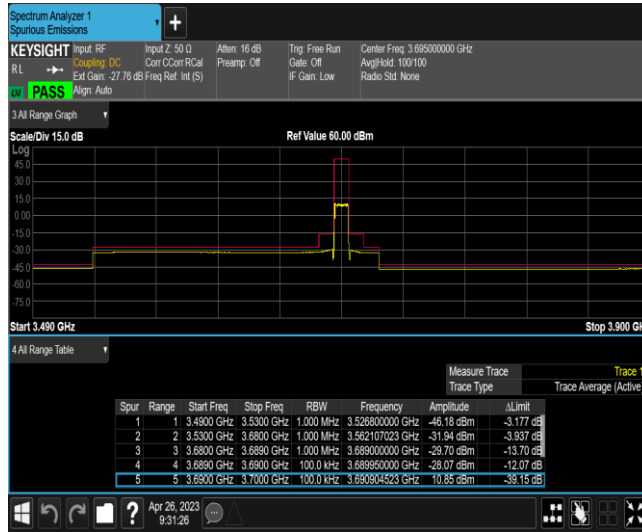

### 3)Test For ANT3 Test Result

#### Test Graphs

Band48-10MHz-QPSK-55290-E-TM1.1

Band48-10MHz-QPSK-55990-E-TM1.1

Band48-10MHz-QPSK-56690-E-TM1.1

Band48-20MHz-256QAM-55340-E-TM3.1A

Band48-20MHz-256QAM-55990-E-TM3.1A

Band48-20MHz-256QAM-56640-E-TM3.1A

### 4)Test For ANT4 Test Result