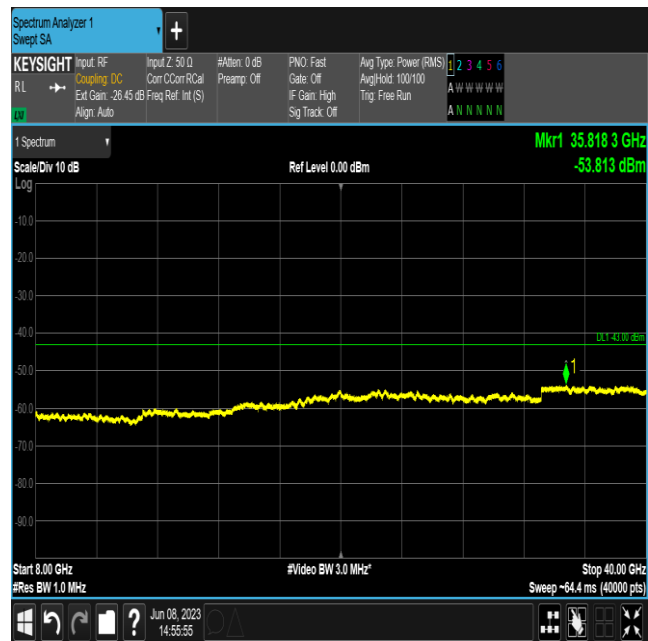

Band48-10MHz-256QAM-56690-E-TM3.1A-8000~40000

Band48-10MHz-QPSK-55290-E-TM1.1-30~3530

Band48-10MHz-QPSK-55290-E-TM1.1-3720~8000

Band48-10MHz-QPSK-55290-E-TM1.1-8000~40000

Band48-10MHz-QPSK-55990-E-TM1.1-30~3530