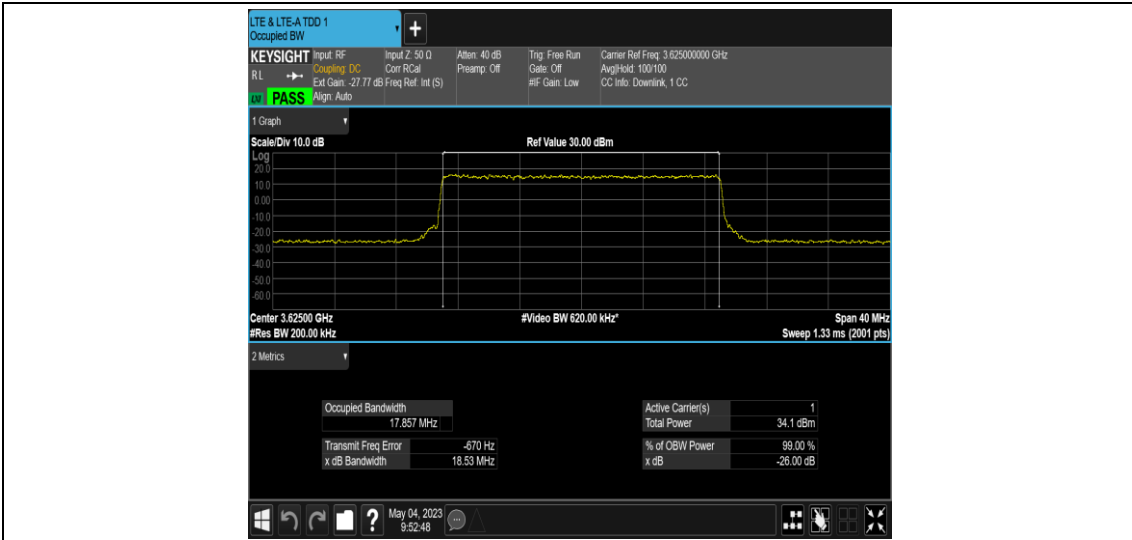

**Test Graphs**

Band48-10MHz-QPSK-55290-E-TM1.1

Band48-10MHz-QPSK-55990-E-TM1.1

Band48-10MHz-QPSK-56690-E-TM1.1

Band48-20MHz-256QAM-55340-E-TM3.1A

Band48-20MHz-256QAM-55990-E-TM3.1A

Band48-20MHz-256QAM-56640-E-TM3.1A