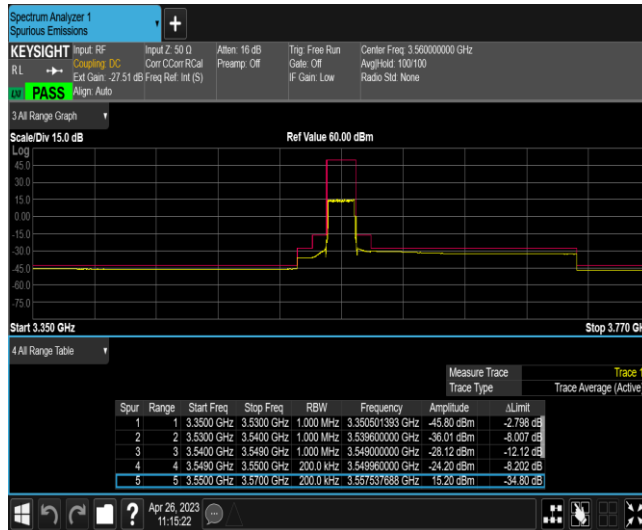

### 3)Test For ANT3 Test Result

#### Test Graphs

Band48-10MHz-QPSK-55290-E-TM1.1

Band48-10MHz-QPSK-55990-E-TM1.1

Band48-10MHz-QPSK-56690-E-TM1.1

Band48-20MHz-256QAM-55340-E-TM3.1A

Band48-20MHz-256QAM-55990-E-TM3.1A

Band48-20MHz-256QAM-56640-E-TM3.1A

### 4)Test For ANT4 Test Result