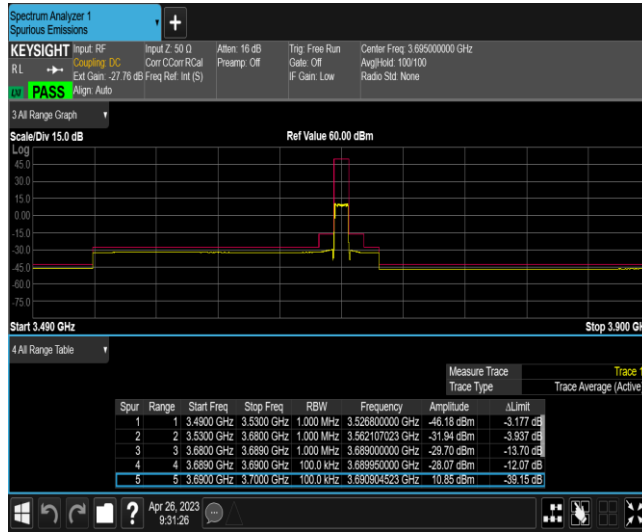

### 1) Test For ANT1 Test Result

#### Test Graphs

Band48-10MHz-QPSK-55290-E-TM1.1

Band48-10MHz-QPSK-55990-E-TM1.1

Band48-10MHz-QPSK-56690-E-TM1.1

Band48-20MHz-256QAM-55340-E-TM3.1A

Band48-20MHz-256QAM-55990-E-TM3.1A

Band48-20MHz-256QAM-56640-E-TM3.1A

## 2)Test For ANT2 Test Result