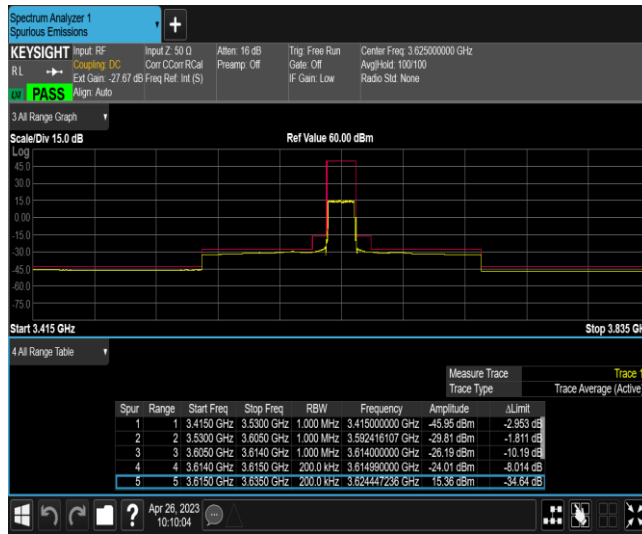

Band48-20MHz-QPSK-55990-E-TM1.1