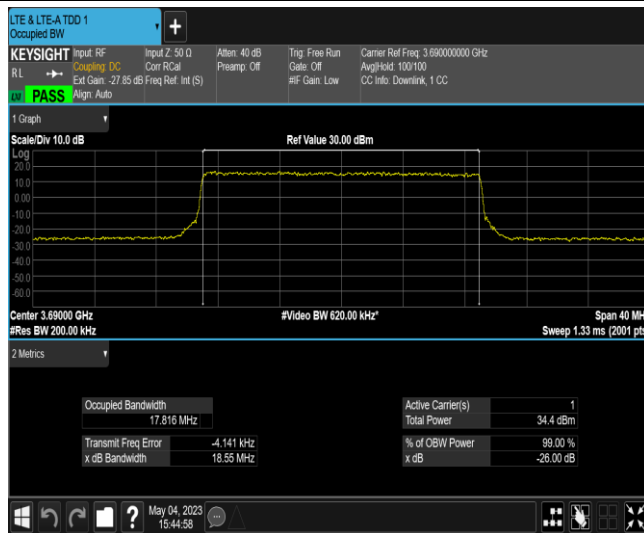

**Test Graphs**

Band48-10MHz-QPSK-55290-E-TM1.1

Band48-10MHz-QPSK-55990-E-TM1.1

Band48-20MHz-256QAM-56640-E-TM3.1A

Band48-20MHz-QPSK-55340-E-TM1.1

Band48-20MHz-QPSK-55990-E-TM1.1

Band48-20MHz-QPSK-56640-E-TM1.1