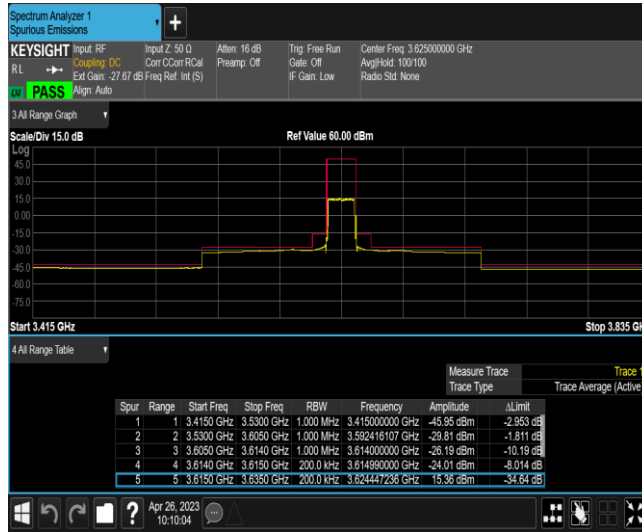

Band48-20MHz-QPSK-55990-E-TM1.1