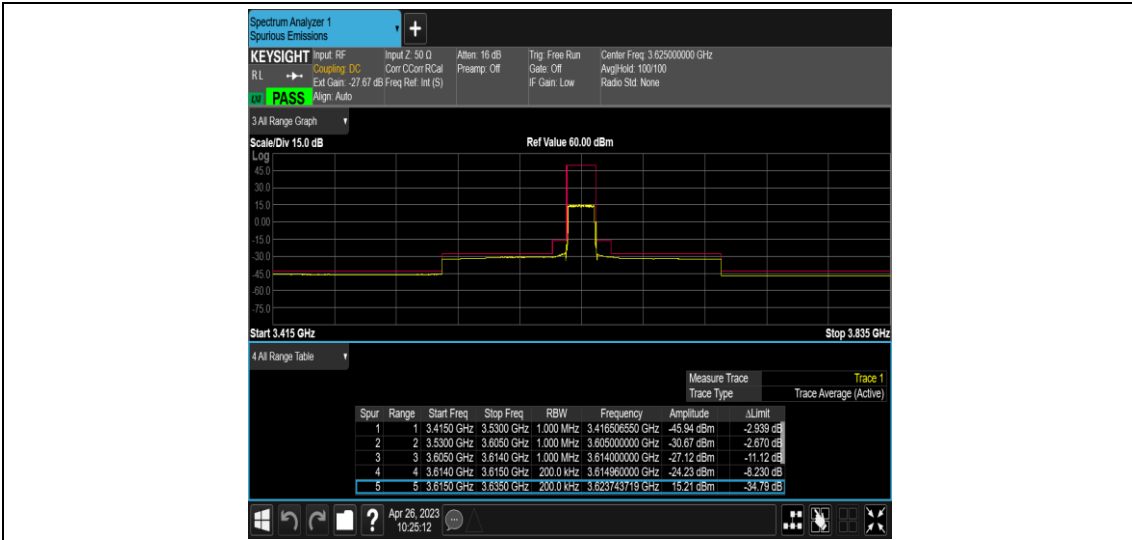

## 2)Test For ANT2 Test Result

### Test Graphs

Band48-10MHz-QPSK-55290-E-TM1.1

Band48-10MHz-QPSK-55990-E-TM1.1

Band48-10MHz-QPSK-56690-E-TM1.1

Band48-20MHz-256QAM-55340-E-TM3.1A

Band48-20MHz-256QAM-55990-E-TM3.1A

Band48-20MHz-256QAM-56640-E-TM3.1A