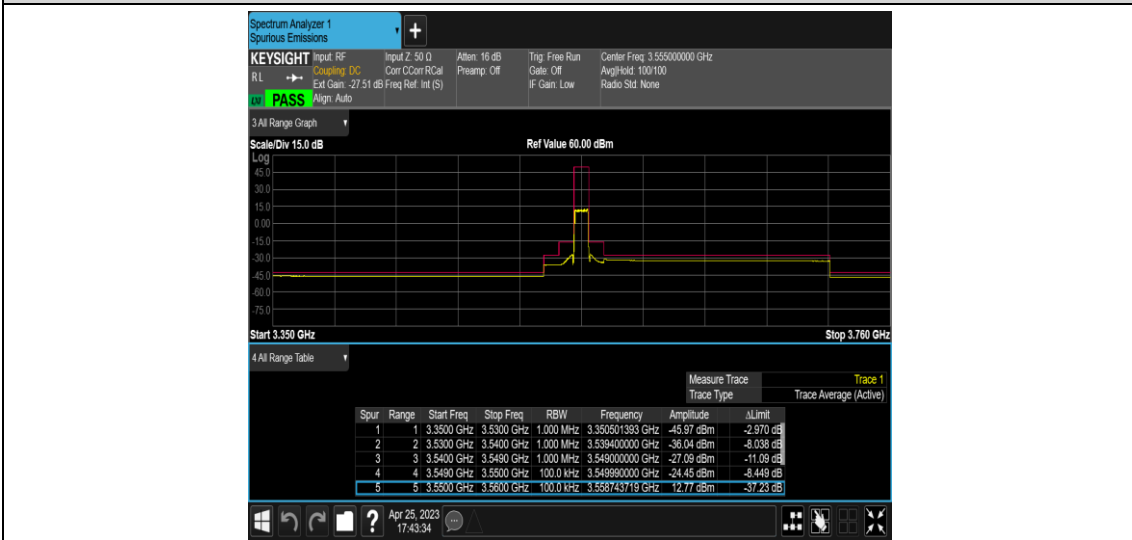

Band48-10MHz-QPSK-55290-E-TM1.1