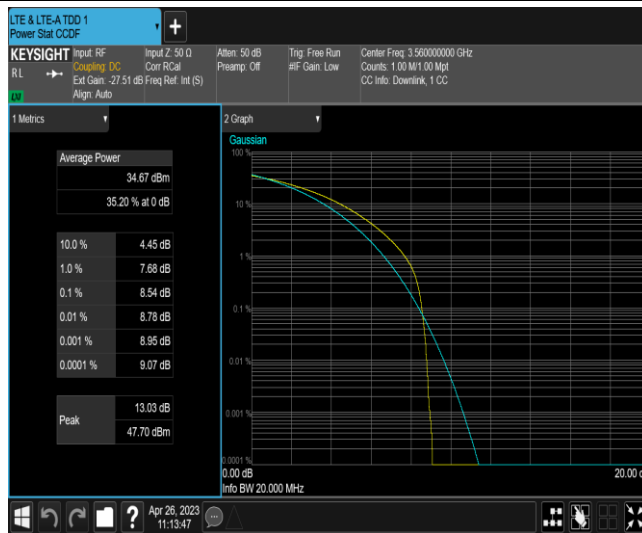

**Test Graphs**

Band48-10MHz-QPSK-55290-E-TM1.1

Band48-10MHz-QPSK-55990-E-TM1.1

Band48-10MHz-QPSK-56690-E-TM1.1

Band48-20MHz-256QAM-55340-E-TM3.1A

Band48-20MHz-256QAM-55990-E-TM3.1A

Band48-20MHz-256QAM-56640-E-TM3.1A

#### 4)Test For ANT4 Test Result