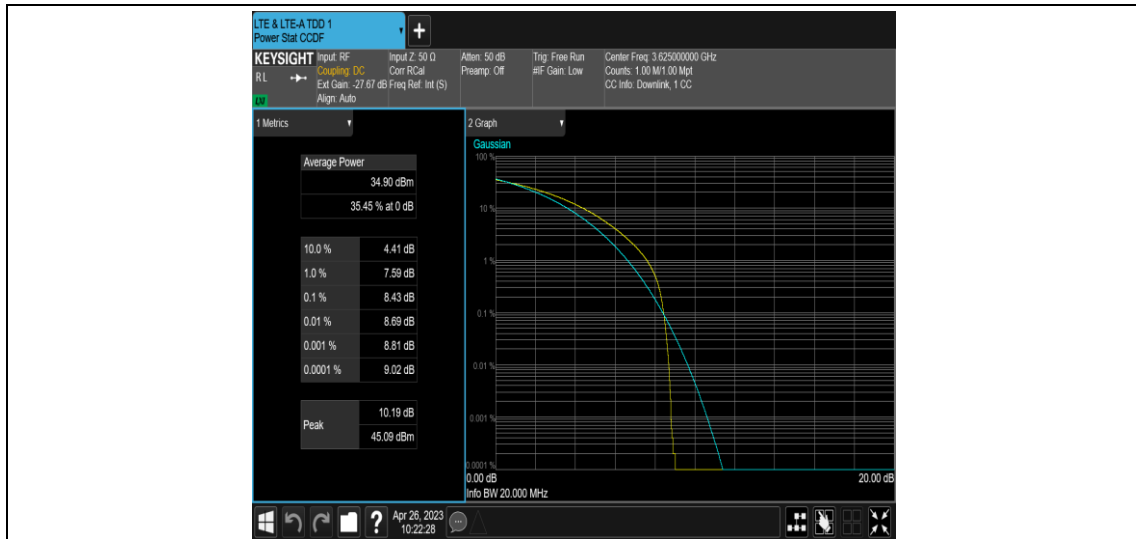

**Test Graphs**

Band48-10MHz-QPSK-55290-E-TM1.1

Band48-10MHz-QPSK-55990-E-TM1.1

Band48-10MHz-QPSK-56690-E-TM1.1

Band48-20MHz-256QAM-55340-E-TM3.1A

Band48-20MHz-256QAM-55990-E-TM3.1A

Band48-20MHz-256QAM-56640-E-TM3.1A