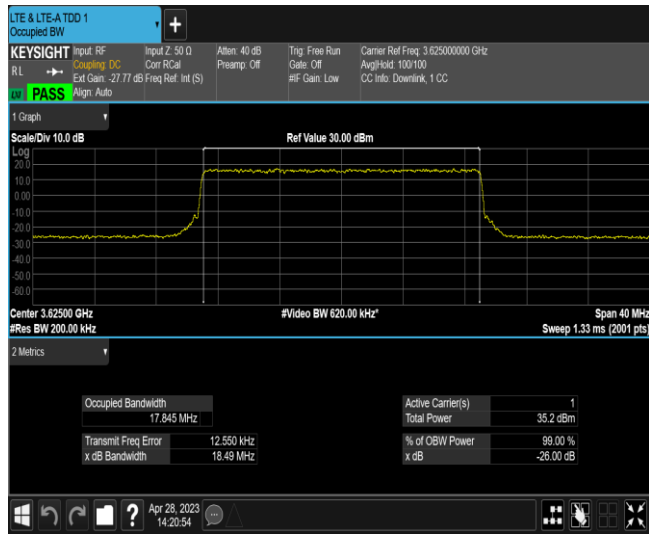

Band48-20MHz-QPSK-55990-E-TM1.1