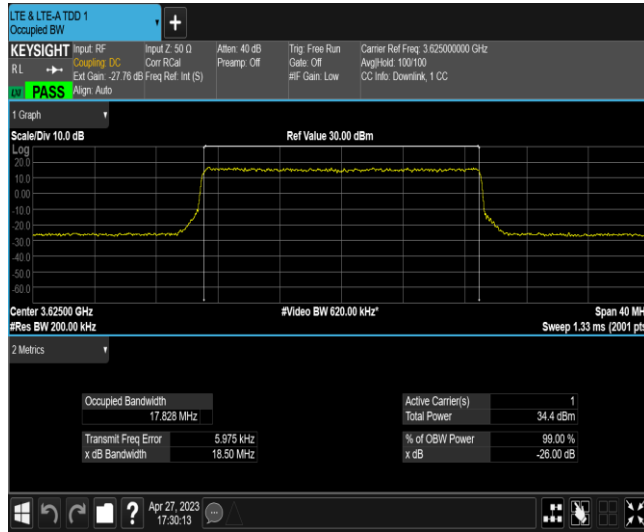

Band48-20MHz-QPSK-55990-E-TM1.1