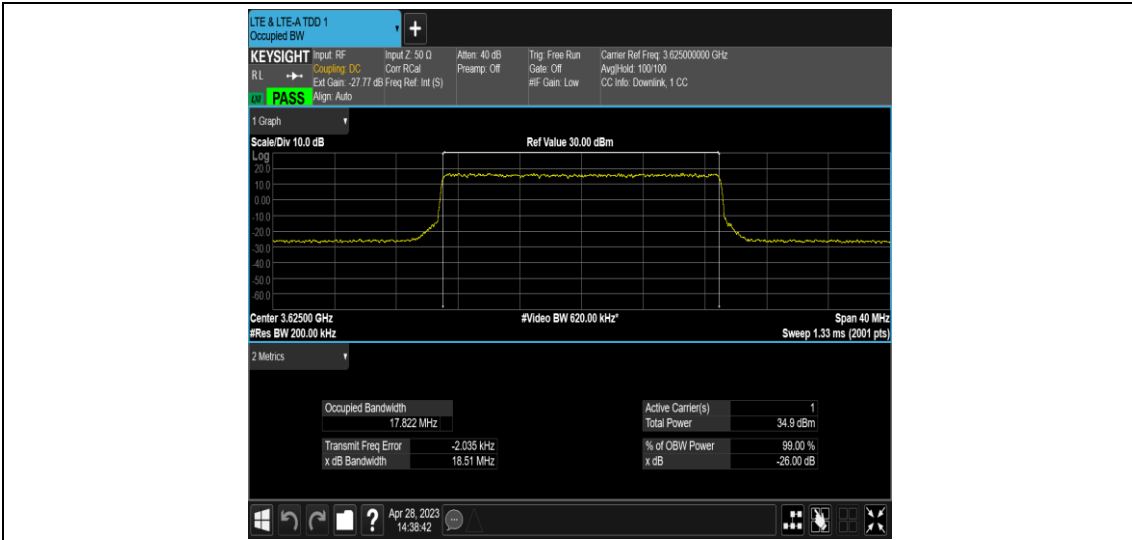

**Test Graphs**

Band48-10MHz-QPSK-55290-E-TM1.1

Band48-10MHz-QPSK-55990-E-TM1.1

Band48-10MHz-QPSK-56690-E-TM1.1

Band48-20MHz-256QAM-55340-E-TM3.1A

Band48-20MHz-256QAM-55990-E-TM3.1A

Band48-20MHz-256QAM-56640-E-TM3.1A