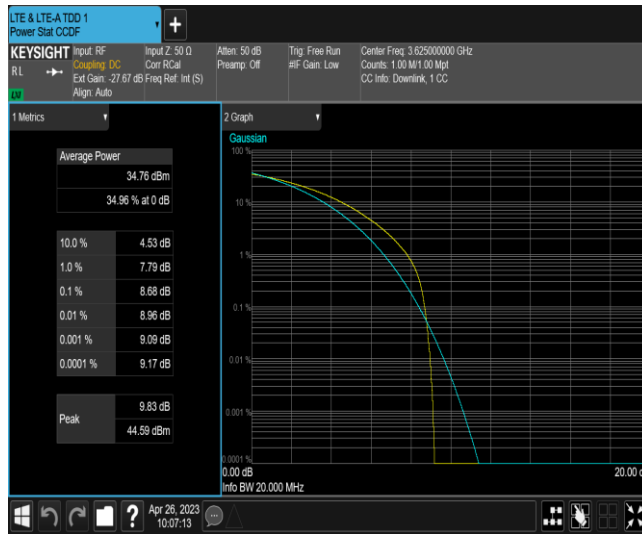

Band48-20MHz-QPSK-55990-E-TM1.1