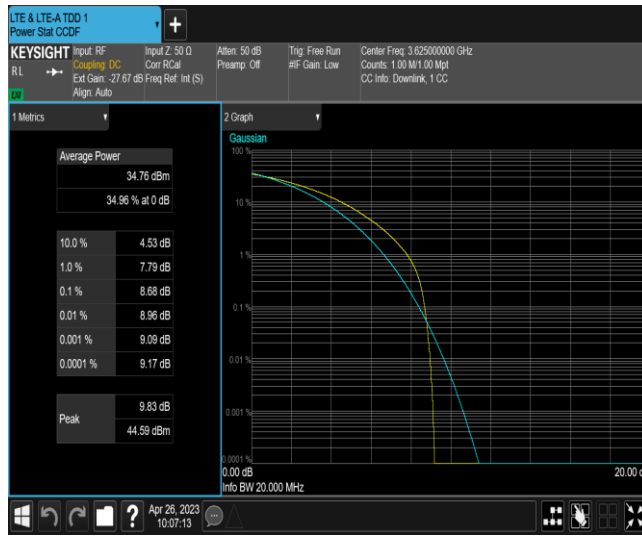

Band48-20MHz-QPSK-55990-E-TM1.1