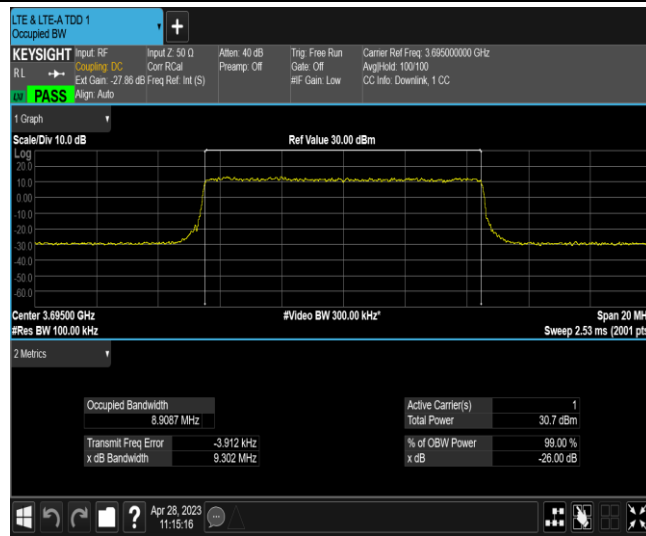

**Test Graphs**

Band48-10MHz-QPSK-55290-E-TM1.1

Band48-10MHz-QPSK-55990-E-TM1.1

Band48-10MHz-QPSK-56690-E-TM1.1

Band48-20MHz-256QAM-55340-E-TM3.1A

Band48-20MHz-256QAM-55990-E-TM3.1A

Band48-20MHz-256QAM-56640-E-TM3.1A