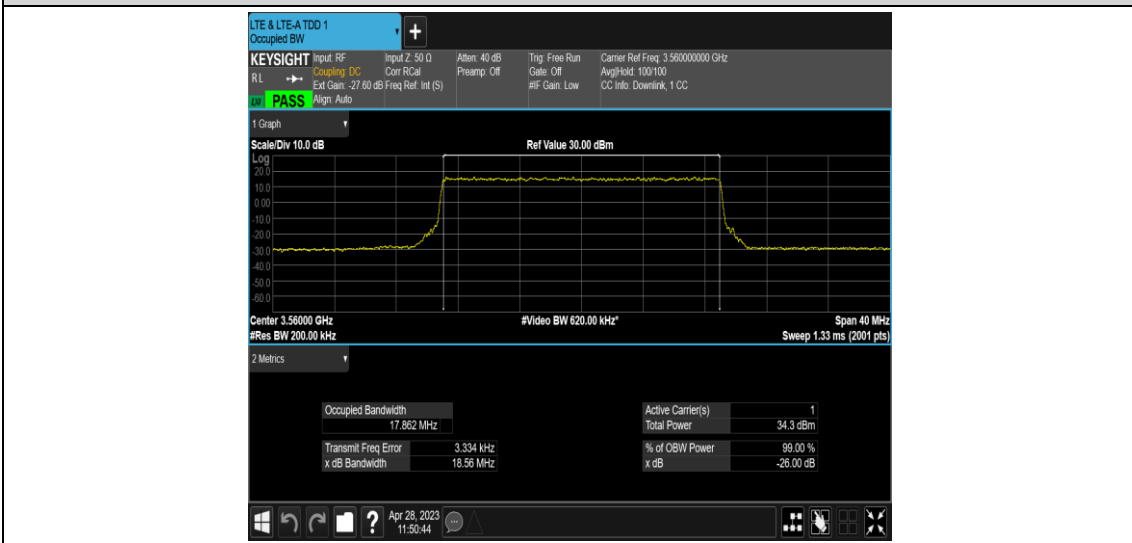

Band48-20MHz-QPSK-55340-E-TM1.1