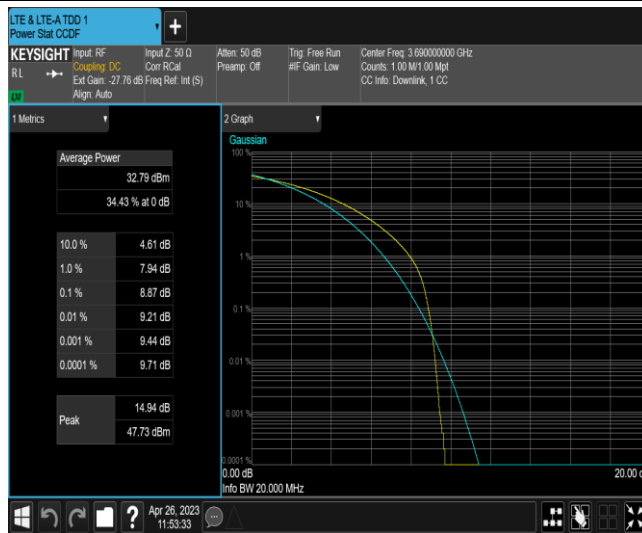

Band48-20MHz-QPSK-56640-E-TM1.1