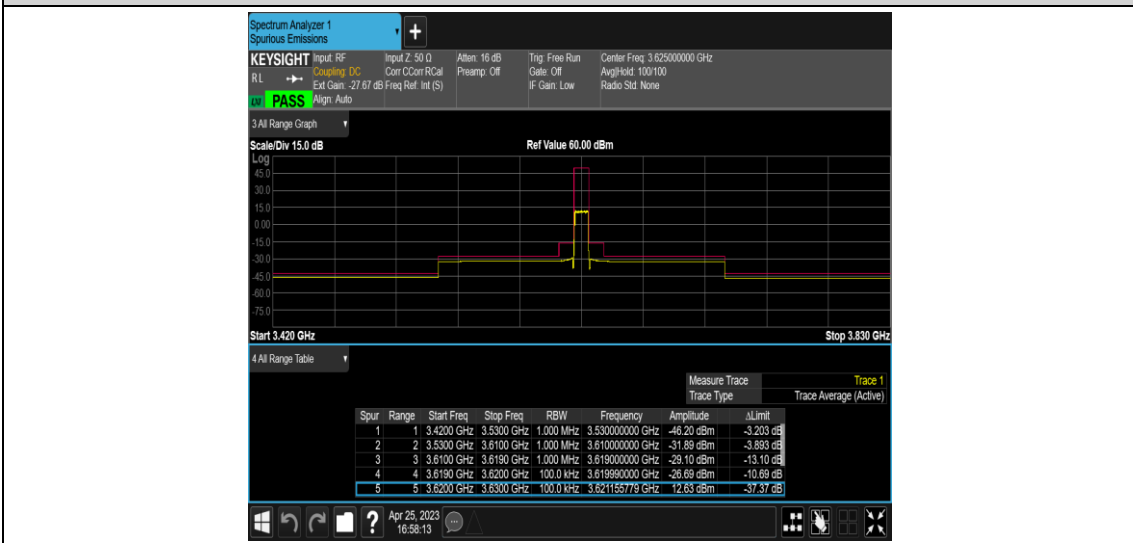

## 2)Test For ANT2 Test Result

### Test Graphs

Band48-10MHz-QPSK-55290-E-TM1.1

Band48-10MHz-QPSK-55990-E-TM1.1

Band48-10MHz-QPSK-56690-E-TM1.1

Band48-20MHz-256QAM-55340-E-TM3.1A

Band48-20MHz-256QAM-55990-E-TM3.1A

Band48-20MHz-256QAM-56640-E-TM3.1A