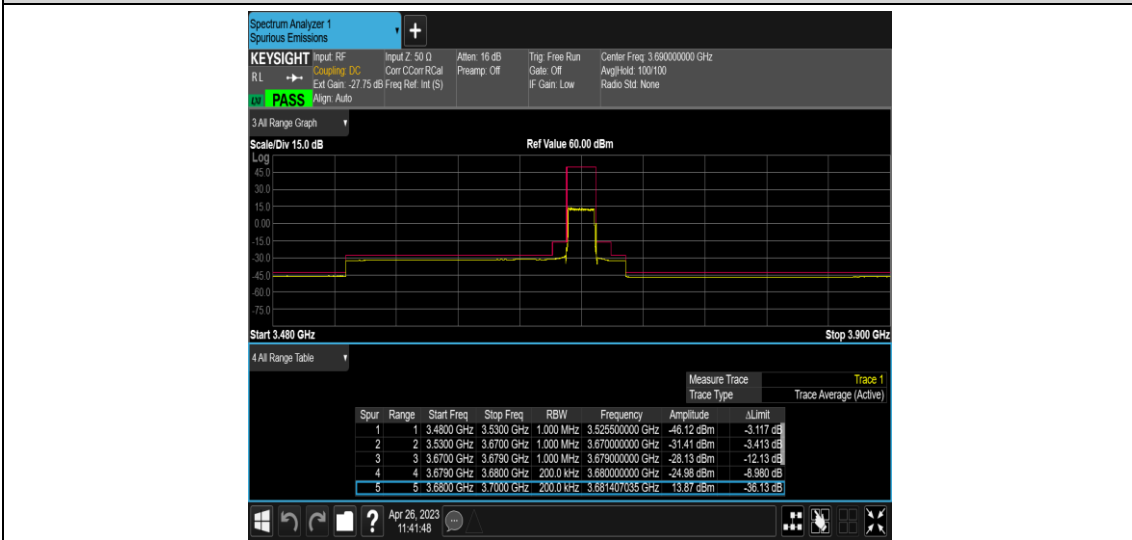

#### Test Graphs

Band48-10MHz-QPSK-55290-E-TM1.1

Band48-10MHz-QPSK-55990-E-TM1.1

Band48-10MHz-QPSK-56690-E-TM1.1

Band48-20MHz-256QAM-55340-E-TM3.1A

Band48-20MHz-256QAM-55990-E-TM3.1A

Band48-20MHz-256QAM-56640-E-TM3.1A