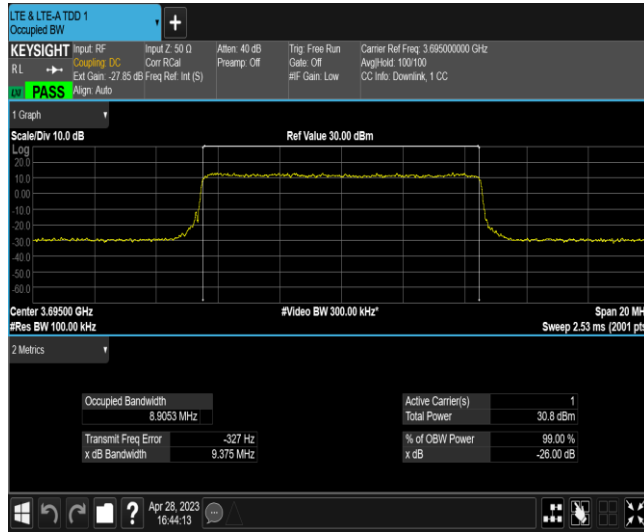

**Test Graphs**

Band48-10MHz-QPSK-55290-E-TM1.1

Band48-10MHz-QPSK-55990-E-TM1.1

Band48-10MHz-QPSK-56690-E-TM1.1

Band48-20MHz-256QAM-55340-E-TM3.1A

Band48-20MHz-256QAM-55990-E-TM3.1A

Band48-20MHz-256QAM-56640-E-TM3.1A