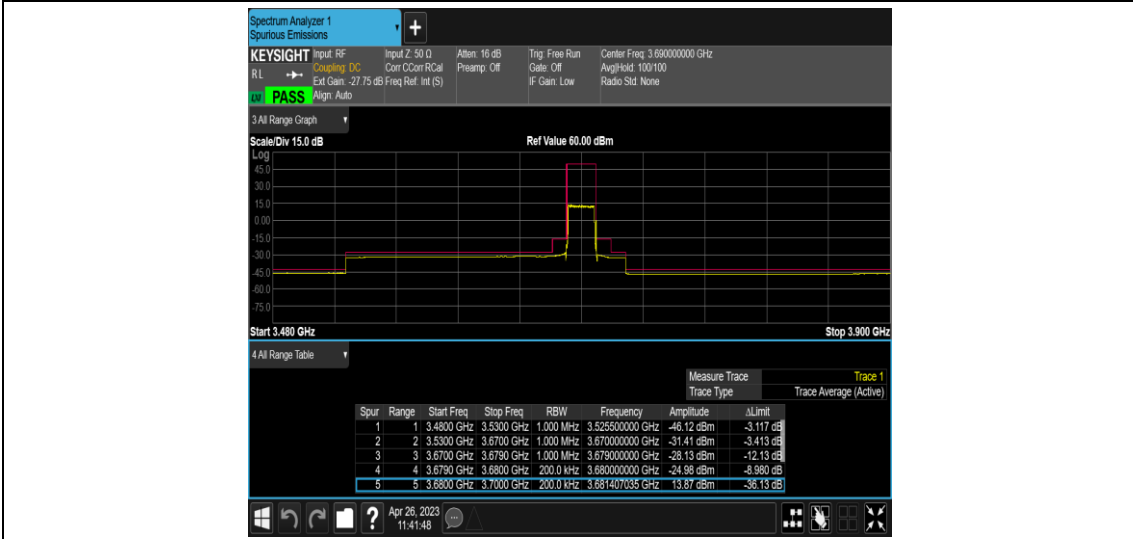

### 4)Test For ANT4 Test Result

#### Test Graphs

Band48-10MHz-QPSK-55290-E-TM1.1

Band48-10MHz-QPSK-55990-E-TM1.1

Band48-10MHz-QPSK-56690-E-TM1.1

Band48-20MHz-256QAM-55340-E-TM3.1A

Band48-20MHz-256QAM-55990-E-TM3.1A

Band48-20MHz-256QAM-56640-E-TM3.1A