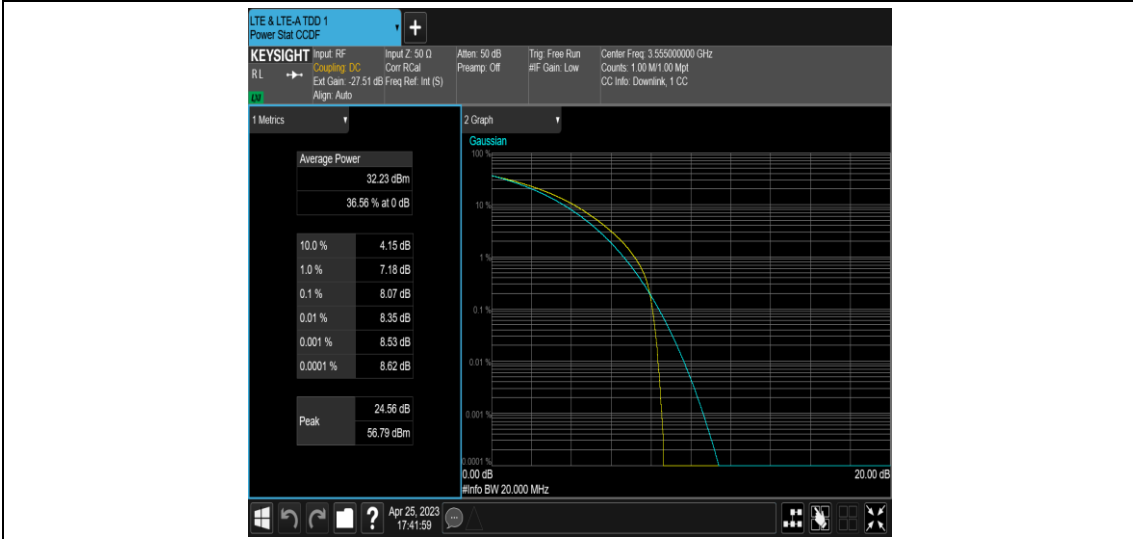

Band48-10MHz-QPSK-55290-E-TM1.1