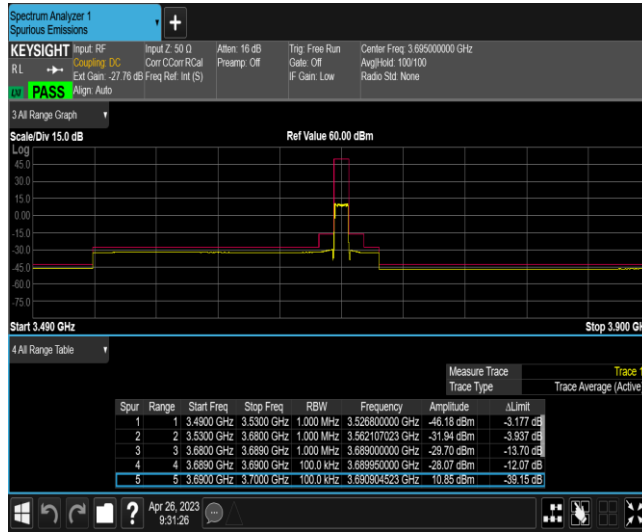

## 2)Test For ANT2 Test Result

### Test Graphs

Band48-10MHz-QPSK-55290-E-TM1.1

Band48-10MHz-QPSK-55990-E-TM1.1

Band48-10MHz-QPSK-56690-E-TM1.1

Band48-20MHz-256QAM-55340-E-TM3.1A

Band48-20MHz-256QAM-55990-E-TM3.1A

Band48-20MHz-256QAM-56640-E-TM3.1A