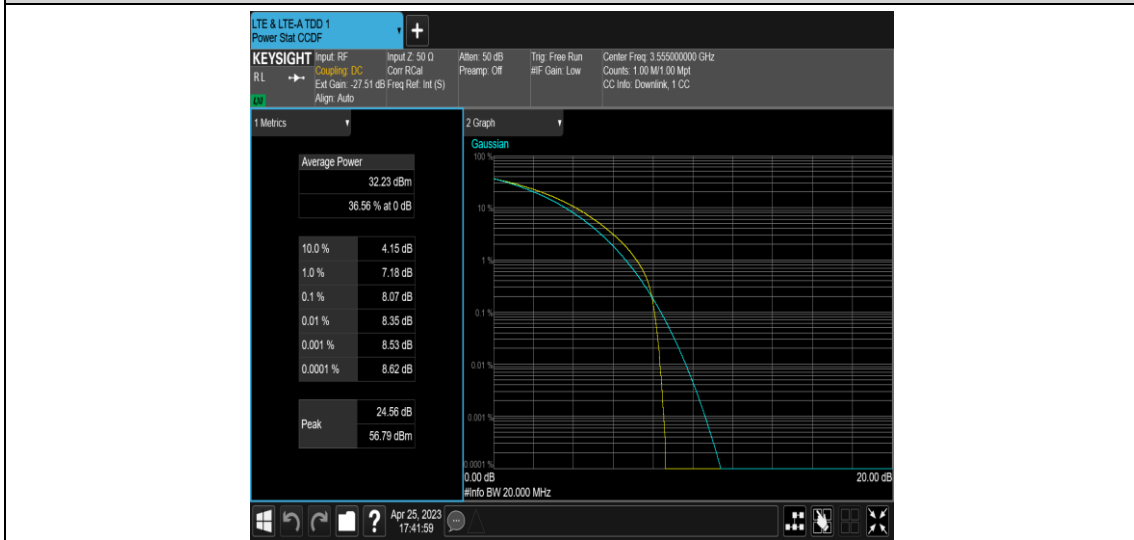

Band48-10MHz-QPSK-55290-E-TM1.1