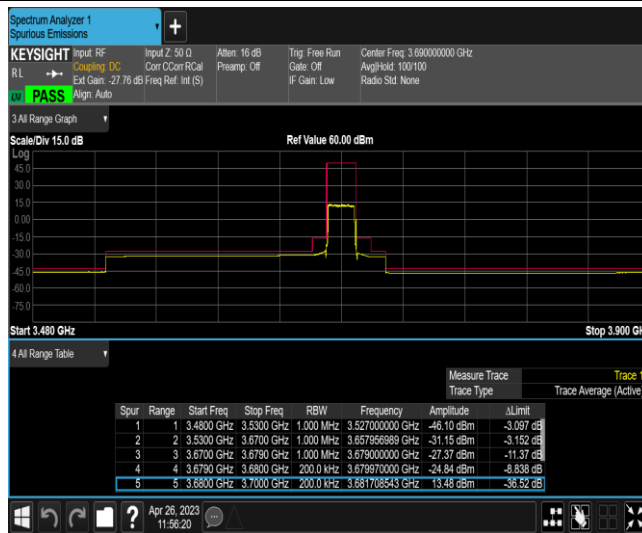

Band48-20MHz-QPSK-56640-E-TM1.1