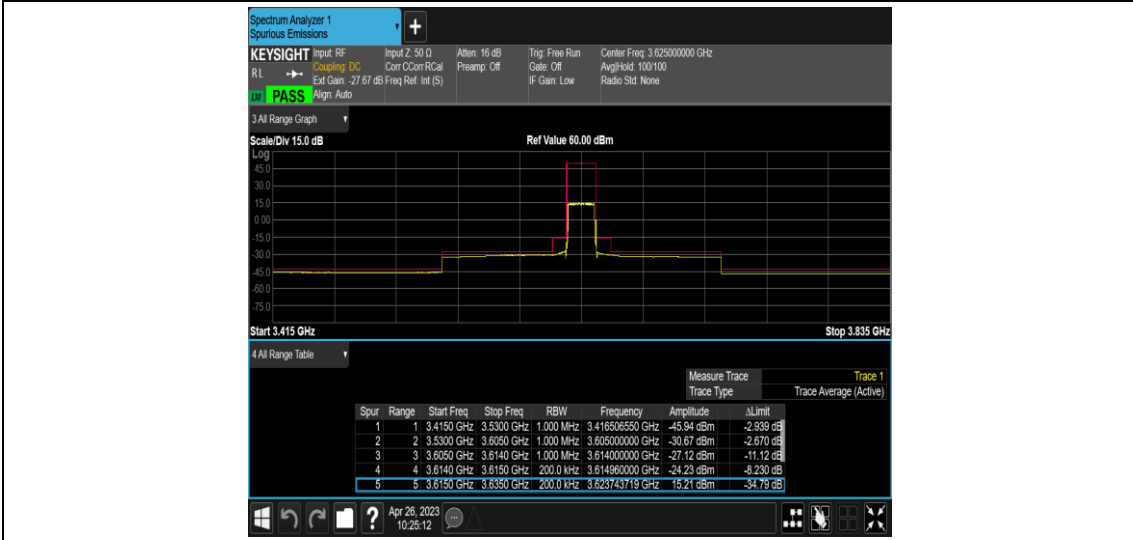

### 4)Test For ANT4 Test Result

#### Test Graphs

Band48-10MHz-QPSK-55290-E-TM1.1

Band48-10MHz-QPSK-55990-E-TM1.1

Band48-10MHz-QPSK-56690-E-TM1.1

Band48-20MHz-256QAM-55340-E-TM3.1A

Band48-20MHz-256QAM-55990-E-TM3.1A

Band48-20MHz-256QAM-56640-E-TM3.1A