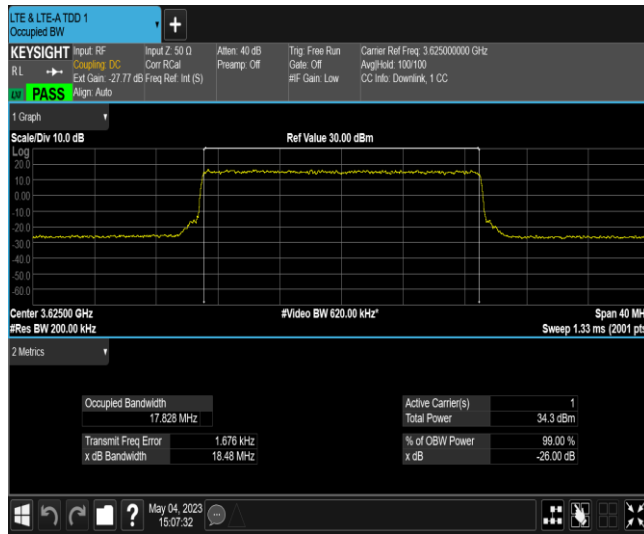

**Test Graphs**

Band48-10MHz-QPSK-55290-E-TM1.1

Band48-10MHz-QPSK-55990-E-TM1.1

Band48-20MHz-256QAM-56640-E-TM3.1A

Band48-20MHz-QPSK-55340-E-TM1.1

Band48-20MHz-QPSK-55990-E-TM1.1

Band48-20MHz-QPSK-56640-E-TM1.1