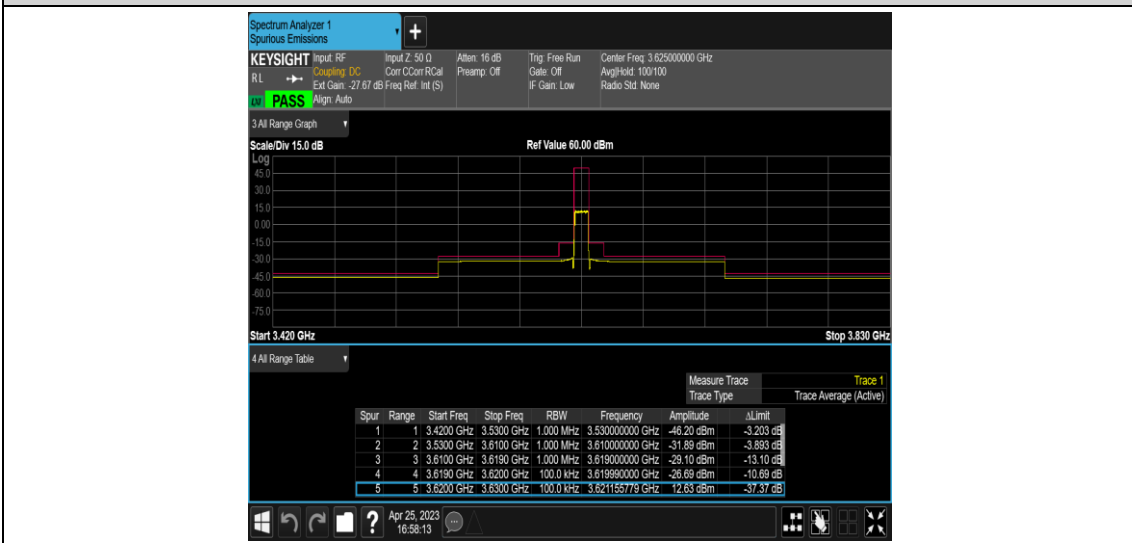

#### Test Graphs

Band48-10MHz-QPSK-55290-E-TM1.1

Band48-10MHz-QPSK-55990-E-TM1.1

Band48-10MHz-QPSK-56690-E-TM1.1

Band48-20MHz-256QAM-55340-E-TM3.1A

Band48-20MHz-256QAM-55990-E-TM3.1A

Band48-20MHz-256QAM-56640-E-TM3.1A