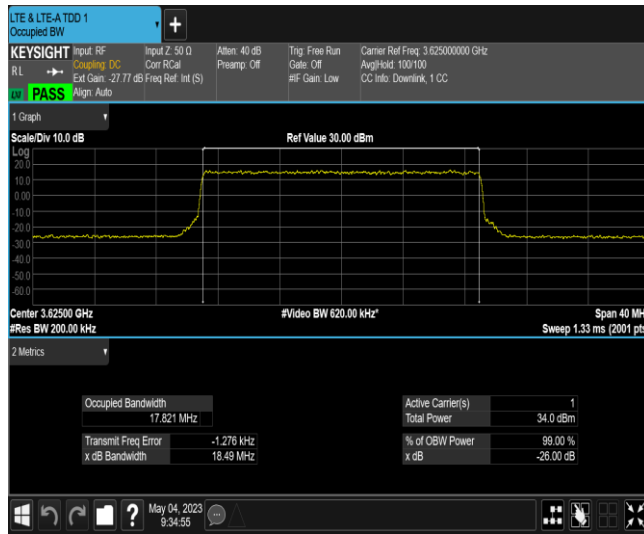

Band48-20MHz-QPSK-55990-E-TM1.1