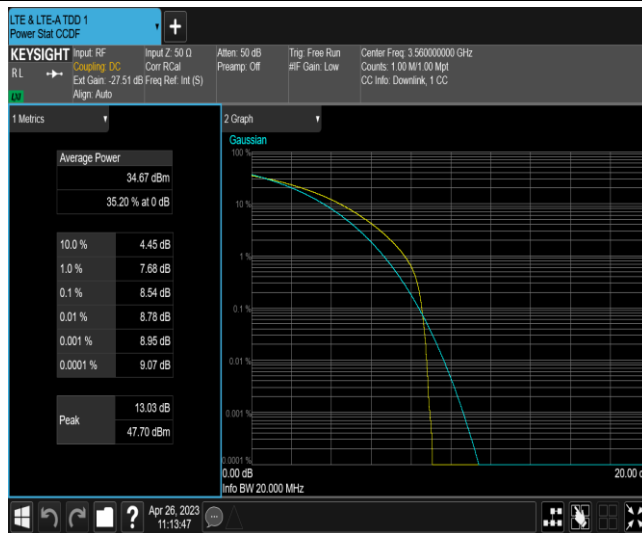

## 2)Test For ANT2 Test Result

**Test Graphs**

Band48-10MHz-QPSK-55290-E-TM1.1

Band48-10MHz-QPSK-55990-E-TM1.1

Band48-10MHz-QPSK-56690-E-TM1.1

Band48-20MHz-256QAM-55340-E-TM3.1A

Band48-20MHz-256QAM-55990-E-TM3.1A

Band48-20MHz-256QAM-56640-E-TM3.1A