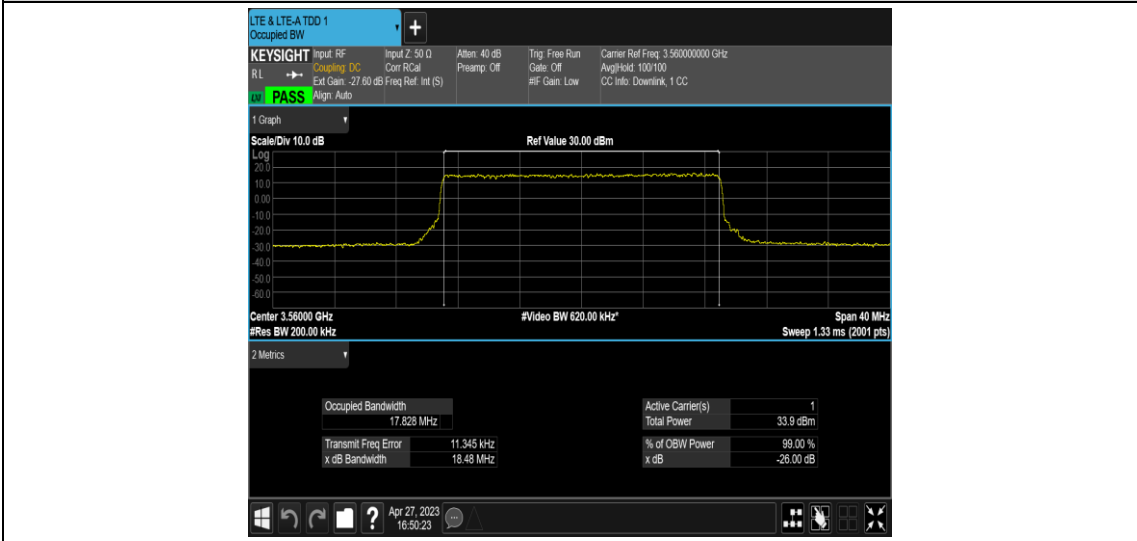

Band48-20MHz-QPSK-55340-E-TM1.1