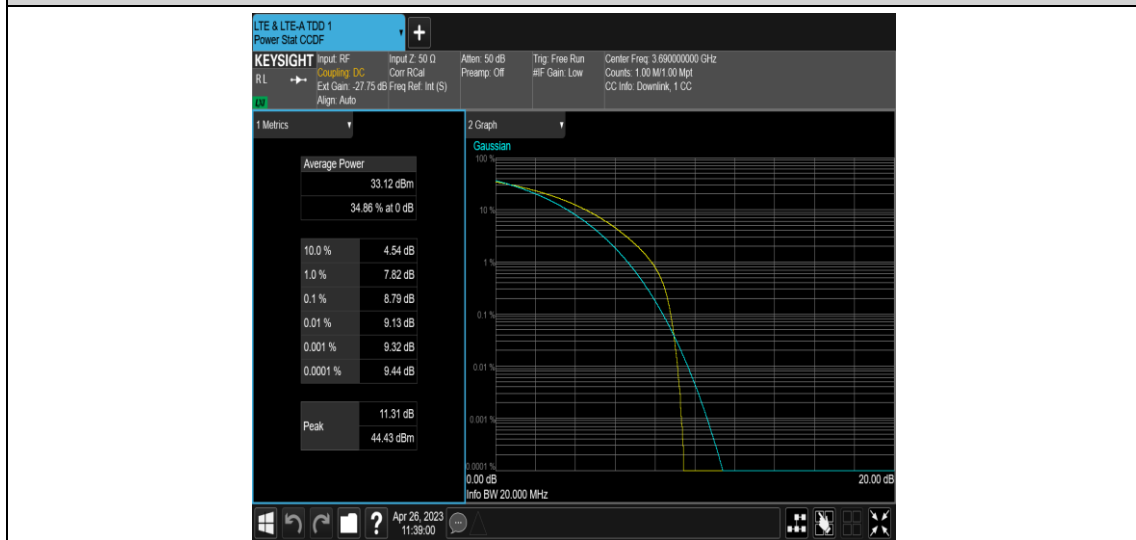

**Test Graphs**

Band48-10MHz-QPSK-55290-E-TM1.1

Band48-10MHz-QPSK-55990-E-TM1.1

Band48-10MHz-QPSK-56690-E-TM1.1

Band48-20MHz-256QAM-55340-E-TM3.1A

Band48-20MHz-256QAM-55990-E-TM3.1A

Band48-20MHz-256QAM-56640-E-TM3.1A