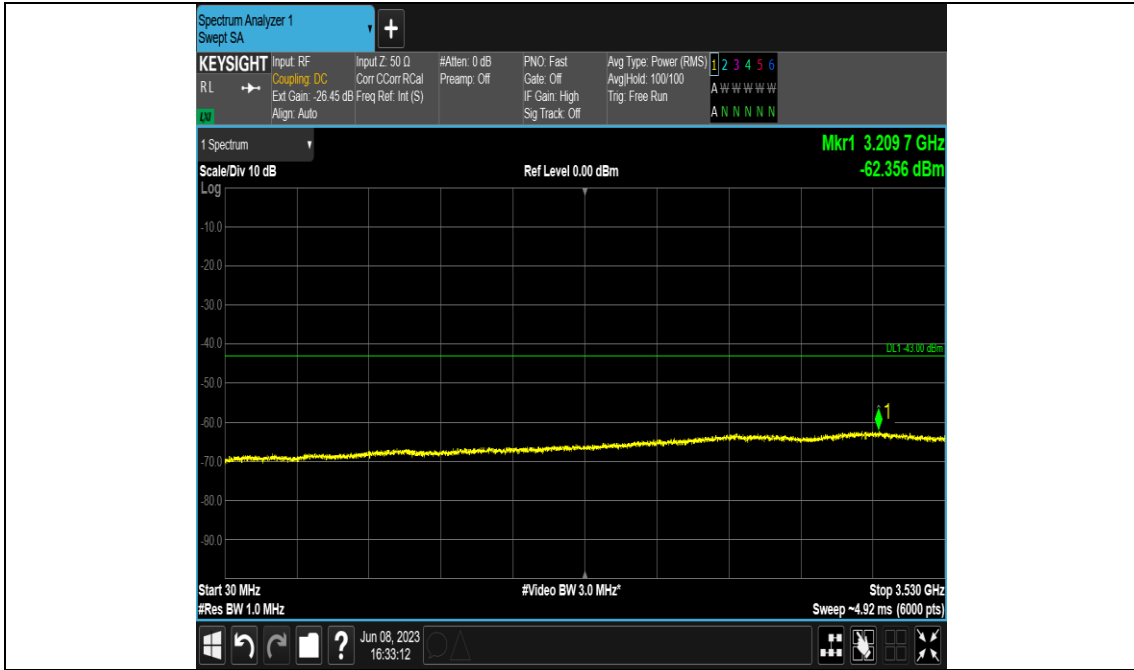

Band48-10MHz-256QAM-56690-E-TM3.1A-8000~40000

Band48-10MHz-QPSK-55290-E-TM1.1-30~3530

Band48-10MHz-QPSK-55290-E-TM1.1-3720~8000

Band48-10MHz-QPSK-55290-E-TM1.1-8000~40000

Band48-10MHz-QPSK-55990-E-TM1.1-30~3530