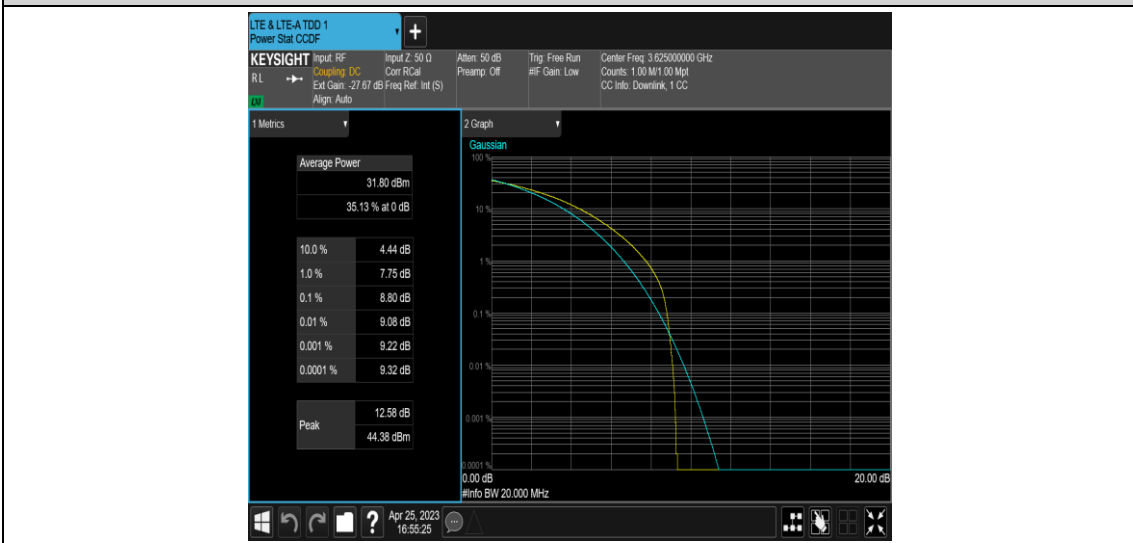

**Test Graphs**

Band48-10MHz-QPSK-55290-E-TM1.1

Band48-10MHz-QPSK-55990-E-TM1.1

Band48-10MHz-QPSK-56690-E-TM1.1

Band48-20MHz-256QAM-55340-E-TM3.1A

Band48-20MHz-256QAM-55990-E-TM3.1A

Band48-20MHz-256QAM-56640-E-TM3.1A