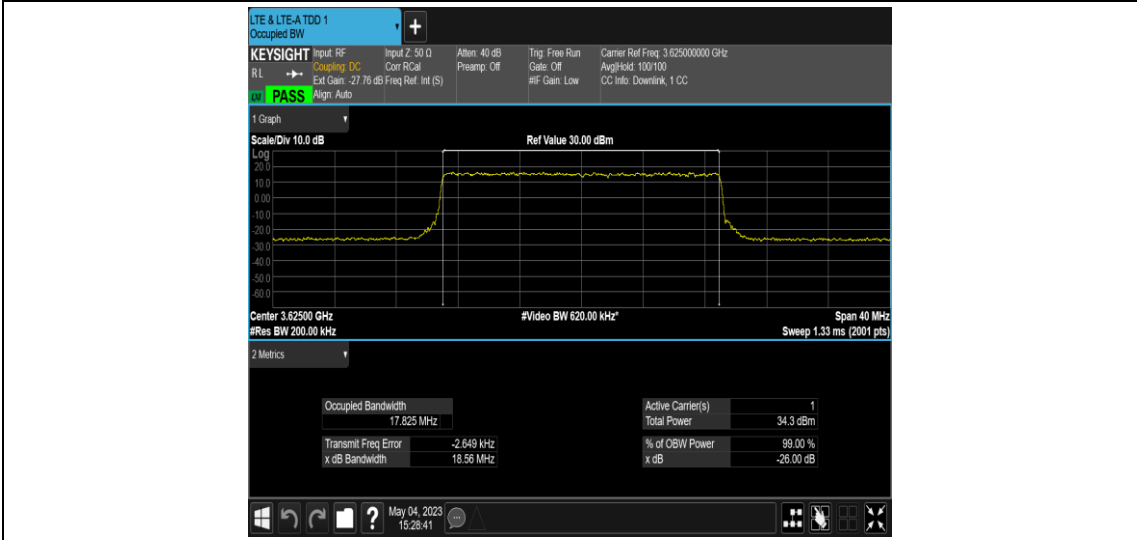

**Test Graphs**

Band48-10MHz-QPSK-55290-E-TM1.1

Band48-10MHz-QPSK-55990-E-TM1.1

Band48-20MHz-256QAM-56640-E-TM3.1A

Band48-20MHz-QPSK-55340-E-TM1.1

Band48-20MHz-QPSK-55990-E-TM1.1

Band48-20MHz-QPSK-56640-E-TM1.1