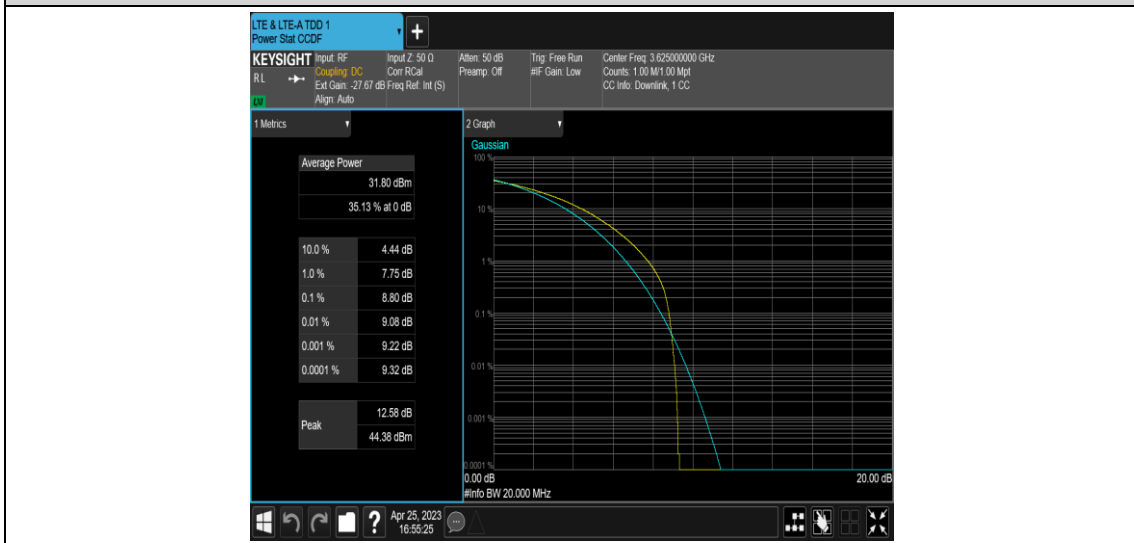

**Test Graphs**

Band48-10MHz-QPSK-55290-E-TM1.1

Band48-10MHz-QPSK-55990-E-TM1.1

Band48-10MHz-QPSK-56690-E-TM1.1

Band48-20MHz-256QAM-55340-E-TM3.1A

Band48-20MHz-256QAM-55990-E-TM3.1A

Band48-20MHz-256QAM-56640-E-TM3.1A