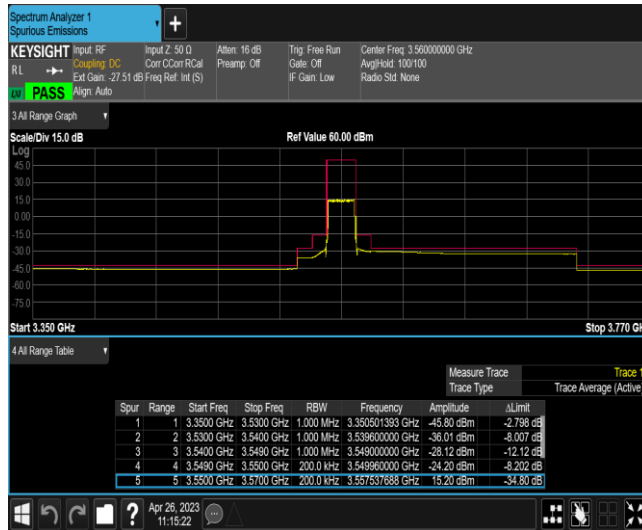

### 4)Test For ANT4 Test Result

#### Test Graphs

Band48-10MHz-QPSK-55290-E-TM1.1

Band48-10MHz-QPSK-55990-E-TM1.1

Band48-10MHz-QPSK-56690-E-TM1.1

Band48-20MHz-256QAM-55340-E-TM3.1A

Band48-20MHz-256QAM-55990-E-TM3.1A

Band48-20MHz-256QAM-56640-E-TM3.1A