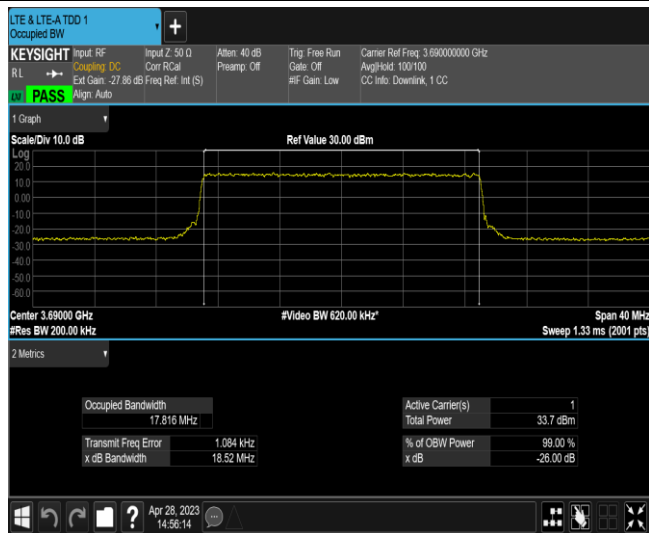

Band48-20MHz-QPSK-56640-E-TM1.1