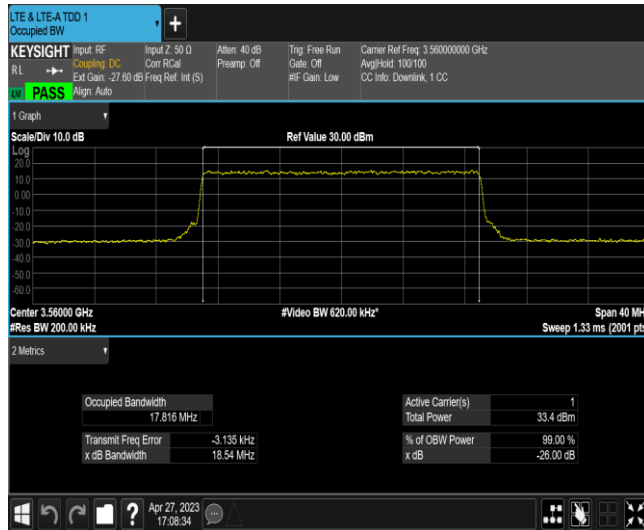

**Test Graphs**

Band48-10MHz-QPSK-55290-E-TM1.1

Band48-10MHz-QPSK-55990-E-TM1.1

Band48-10MHz-QPSK-56690-E-TM1.1

Band48-20MHz-256QAM-55340-E-TM3.1A

Band48-20MHz-256QAM-55990-E-TM3.1A

Band48-20MHz-256QAM-56640-E-TM3.1A