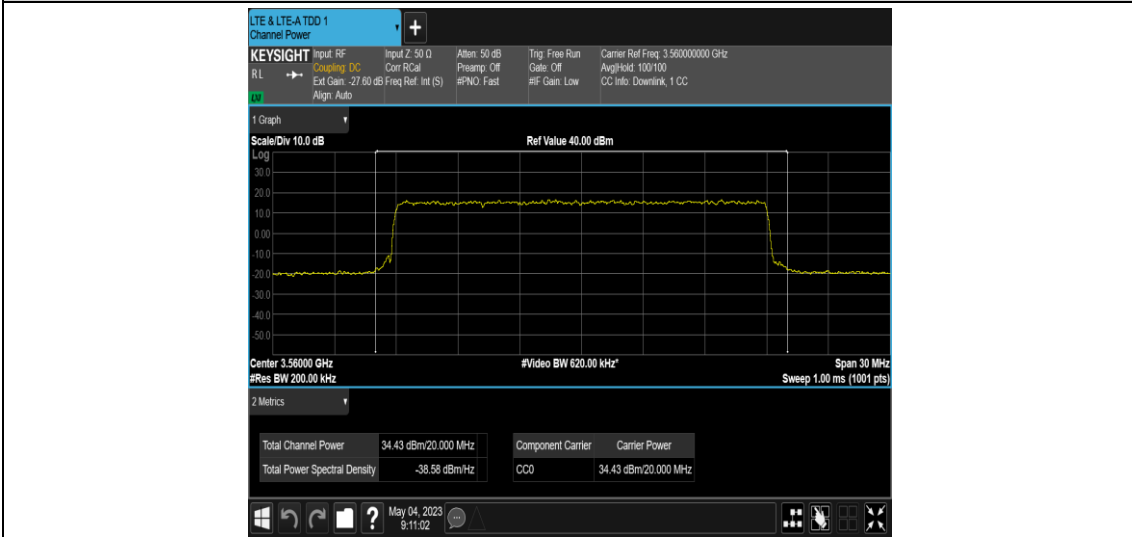

Band48-20MHz-256QAM-55340-E-TM3.1A-20