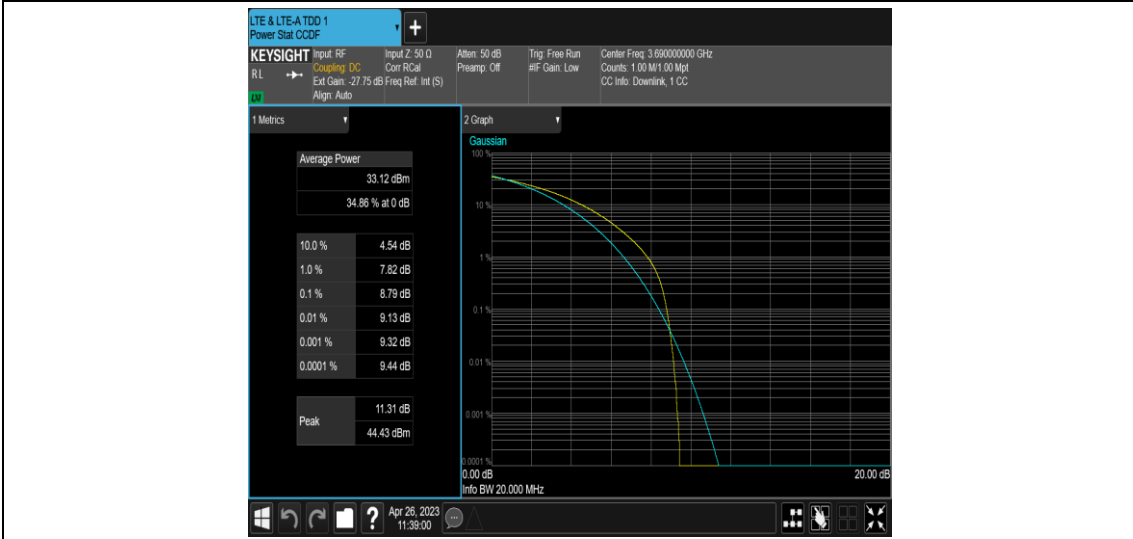

**Test Graphs**

Band48-10MHz-QPSK-55290-E-TM1.1

Band48-10MHz-QPSK-55990-E-TM1.1

Band48-10MHz-QPSK-56690-E-TM1.1

Band48-20MHz-256QAM-55340-E-TM3.1A

Band48-20MHz-256QAM-55990-E-TM3.1A

Band48-20MHz-256QAM-56640-E-TM3.1A