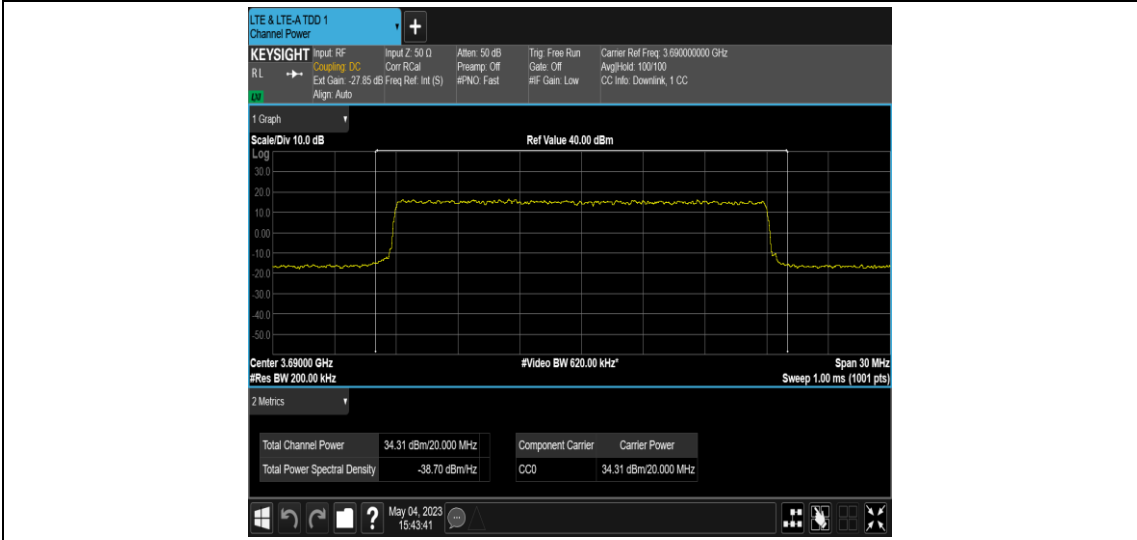

Band48-20MHz-QPSK-55340-E-TM1.1-10

Band48-20MHz-QPSK-55340-E-TM1.1-20

Band48-20MHz-QPSK-55990-E-TM1.1-10

Band48-20MHz-QPSK-55990-E-TM1.1-20

Band48-20MHz-QPSK-56640-E-TM1.1-10

Band48-20MHz-QPSK-56640-E-TM1.1-20