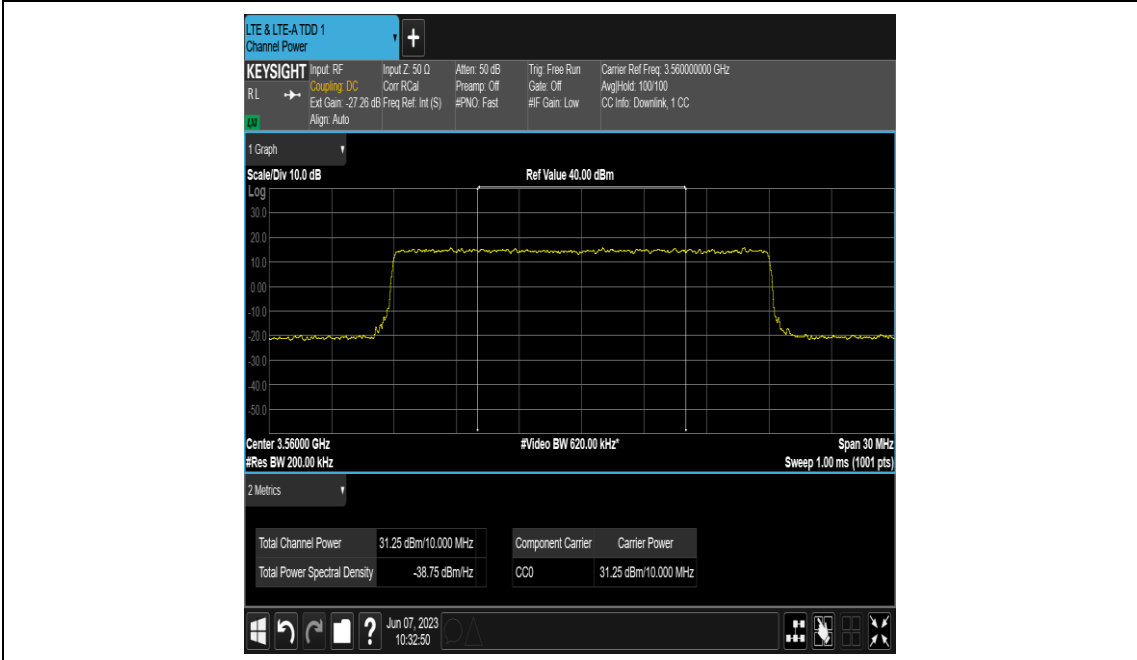

Band48-20MHz-256QAM-55340-E-TM3.1A-10