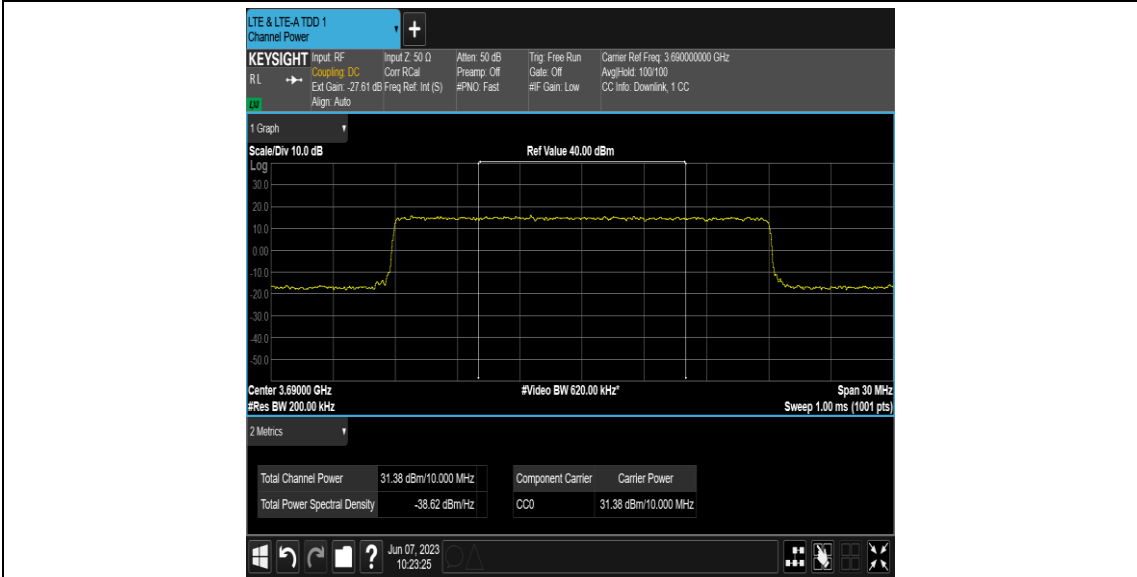

Band48-20MHz-QPSK-55340-E-TM1.1-10

Band48-20MHz-QPSK-55340-E-TM1.1-20

Band48-20MHz-QPSK-55990-E-TM1.1-10

Band48-20MHz-QPSK-55990-E-TM1.1-20

Band48-20MHz-QPSK-56640-E-TM1.1-10

Band48-20MHz-QPSK-56640-E-TM1.1-20