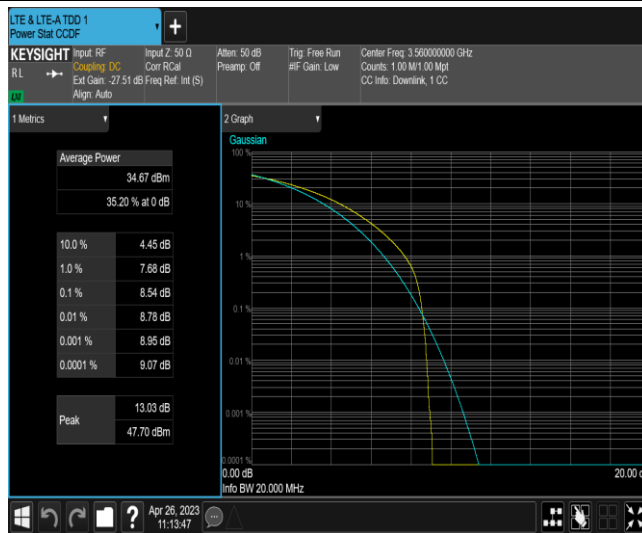

**Test Graphs**

Band48-10MHz-QPSK-55290-E-TM1.1

Band48-10MHz-QPSK-55990-E-TM1.1

Band48-10MHz-QPSK-56690-E-TM1.1

Band48-20MHz-256QAM-55340-E-TM3.1A

Band48-20MHz-256QAM-55990-E-TM3.1A

Band48-20MHz-256QAM-56640-E-TM3.1A