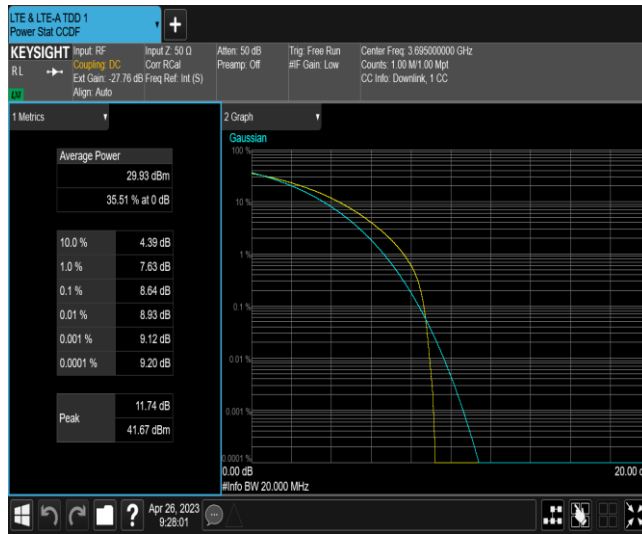

**Test Graphs**

Band48-10MHz-QPSK-55290-E-TM1.1

Band48-10MHz-QPSK-55990-E-TM1.1

Band48-10MHz-QPSK-56690-E-TM1.1

Band48-20MHz-256QAM-55340-E-TM3.1A

Band48-20MHz-256QAM-55990-E-TM3.1A

Band48-20MHz-256QAM-56640-E-TM3.1A