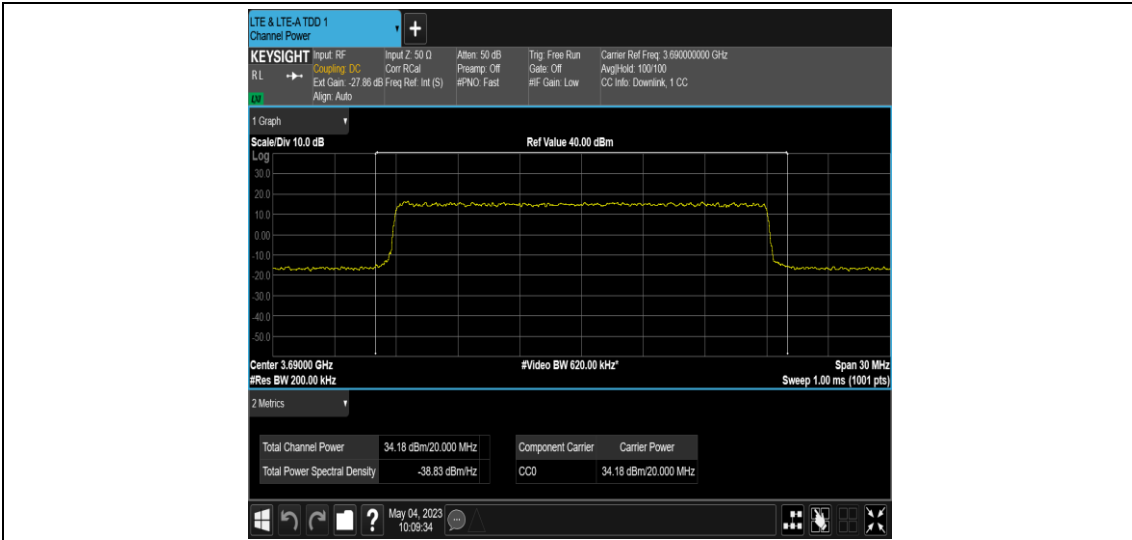

Band48-20MHz-QPSK-55340-E-TM1.1-10

Band48-20MHz-QPSK-55340-E-TM1.1-20

Band48-20MHz-QPSK-55990-E-TM1.1-10

Band48-20MHz-QPSK-55990-E-TM1.1-20

Band48-20MHz-QPSK-56640-E-TM1.1-10

Band48-20MHz-QPSK-56640-E-TM1.1-20