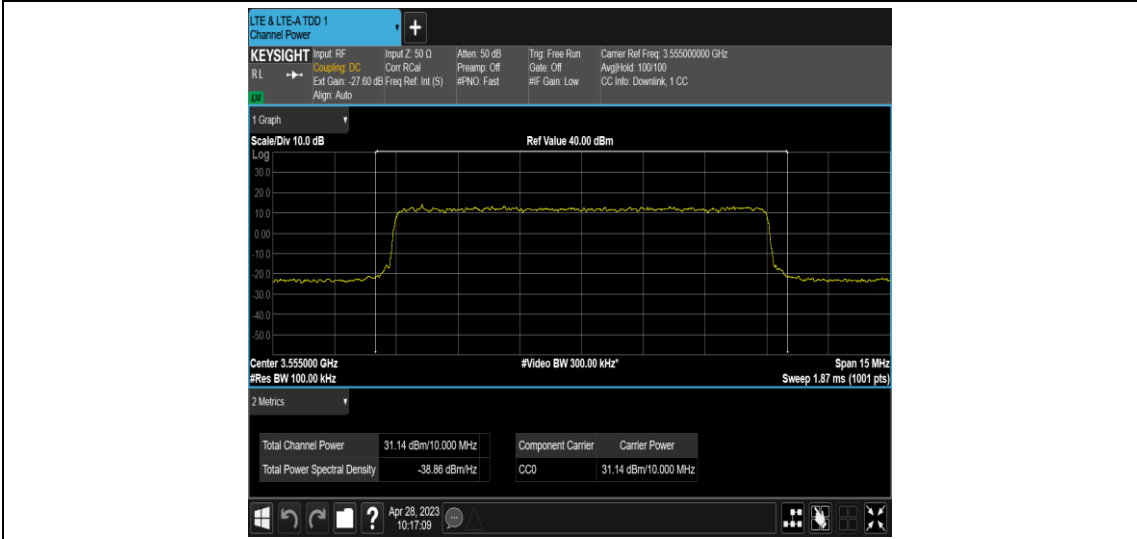

Band48-10MHz-256QAM-55290-E-TM3.1A-10