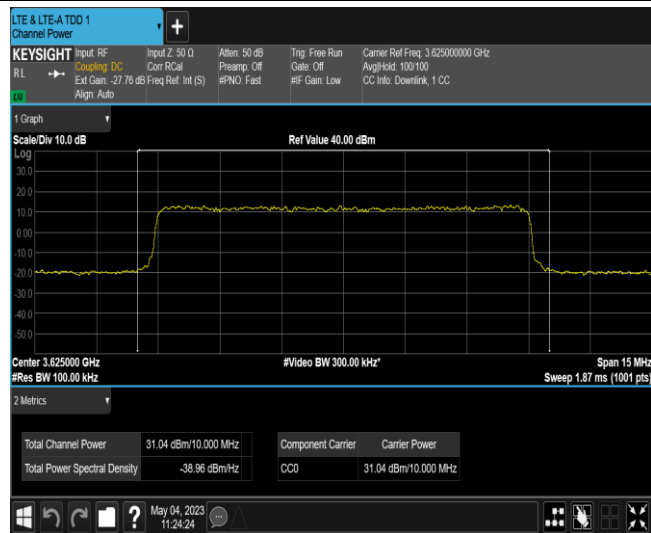

Band48-10MHz-QPSK-55990-E-TM1.1-10