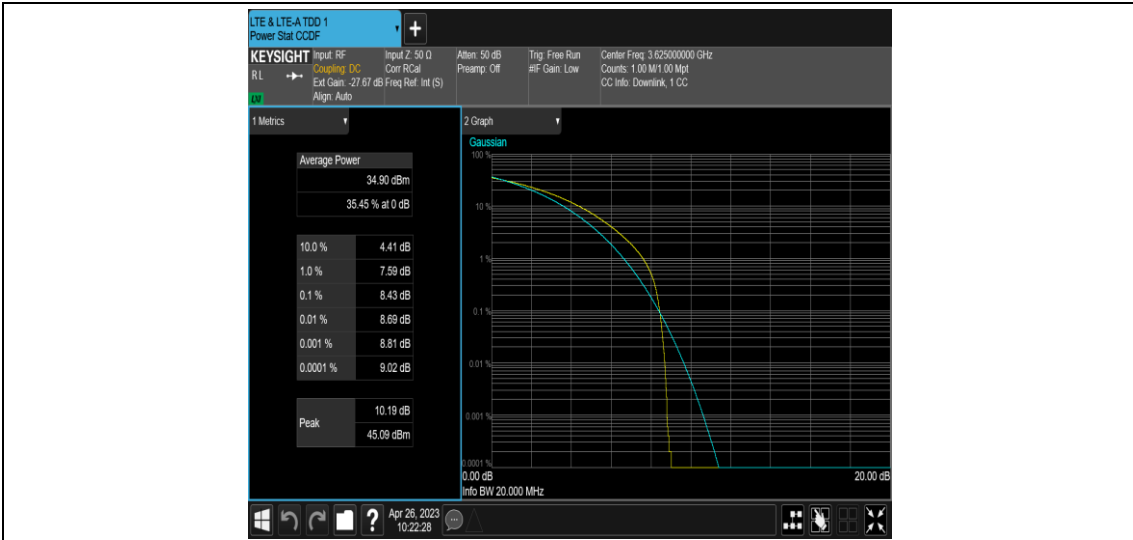

**Test Graphs**

Band48-10MHz-QPSK-55290-E-TM1.1

Band48-10MHz-QPSK-55990-E-TM1.1

Band48-10MHz-QPSK-56690-E-TM1.1

Band48-20MHz-256QAM-55340-E-TM3.1A

Band48-20MHz-256QAM-55990-E-TM3.1A

Band48-20MHz-256QAM-56640-E-TM3.1A