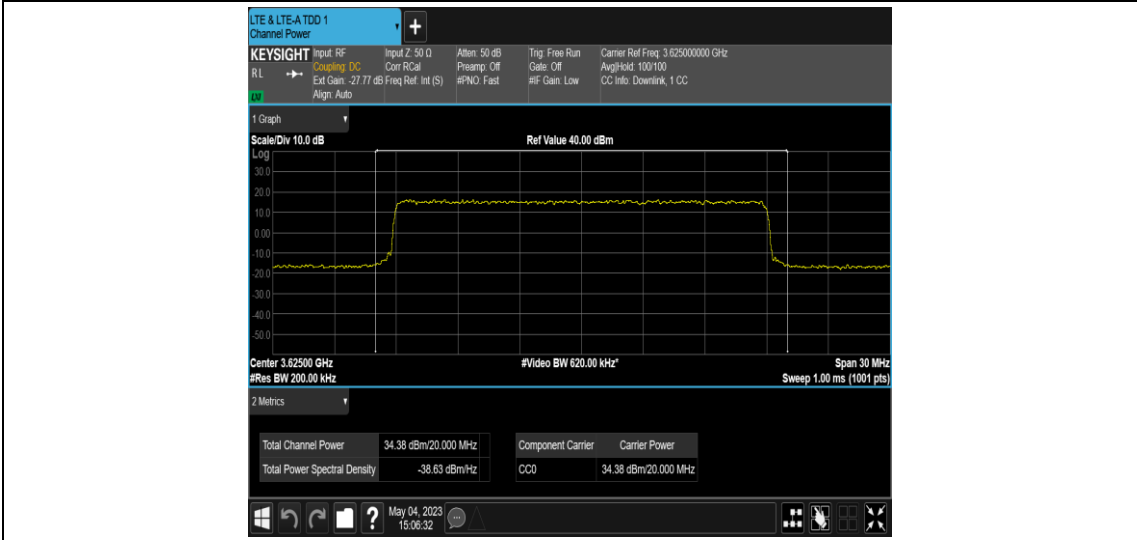

Band48-20MHz-QPSK-55340-E-TM1.1-10

Band48-20MHz-QPSK-55340-E-TM1.1-20

Band48-20MHz-QPSK-55990-E-TM1.1-10

Band48-20MHz-QPSK-55990-E-TM1.1-20

Band48-20MHz-QPSK-56640-E-TM1.1-10

Band48-20MHz-QPSK-56640-E-TM1.1-20