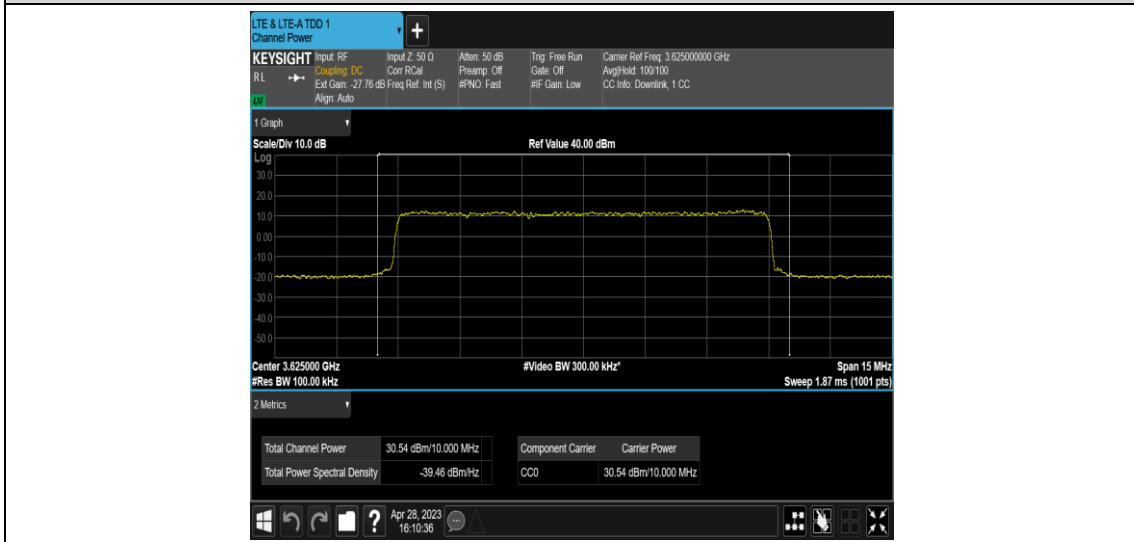

Band48-10MHz-QPSK-55990-E-TM1.1-10