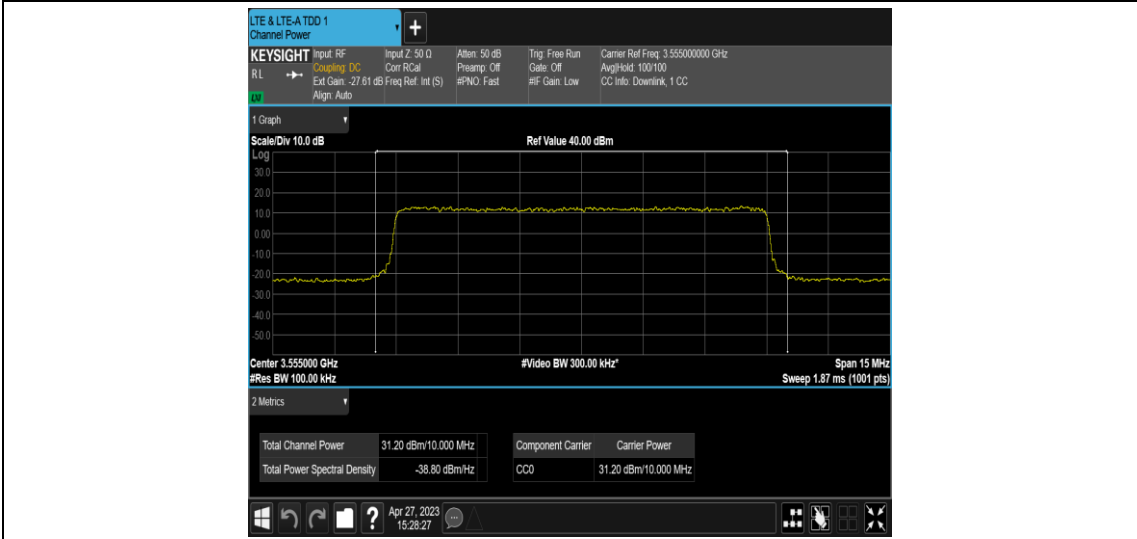

Band48-10MHz-256QAM-55290-E-TM3.1A-10