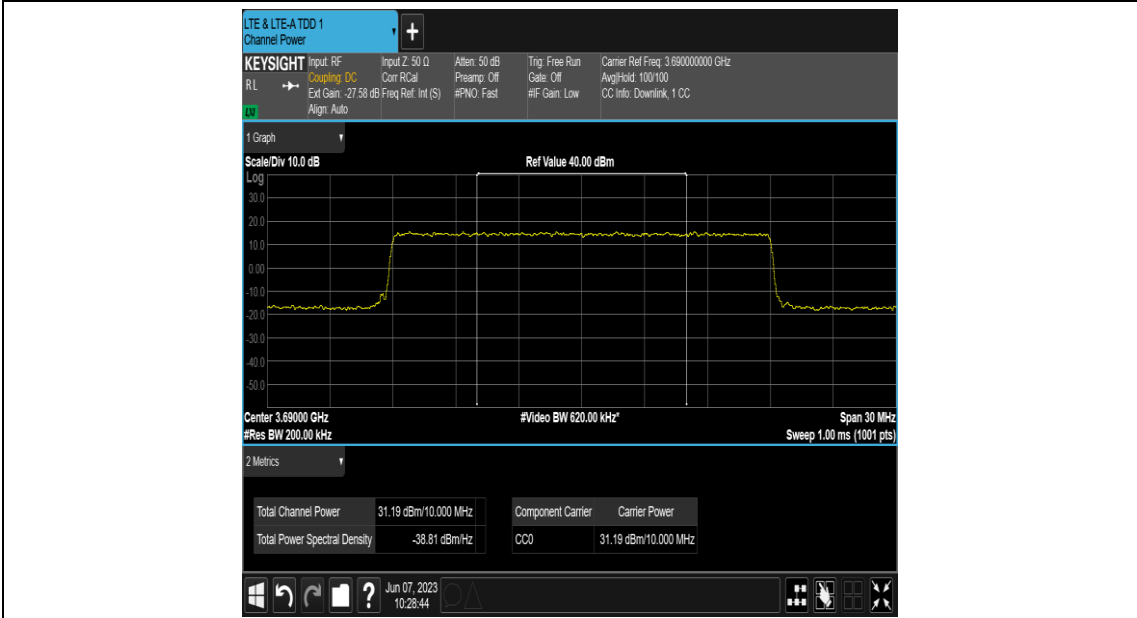

Band48-20MHz-QPSK-55340-E-TM1.1-10

Band48-20MHz-QPSK-55340-E-TM1.1-20

Band48-20MHz-QPSK-55990-E-TM1.1-10

Band48-20MHz-QPSK-55990-E-TM1.1-20

Band48-20MHz-QPSK-56640-E-TM1.1-10

Band48-20MHz-QPSK-56640-E-TM1.1-20