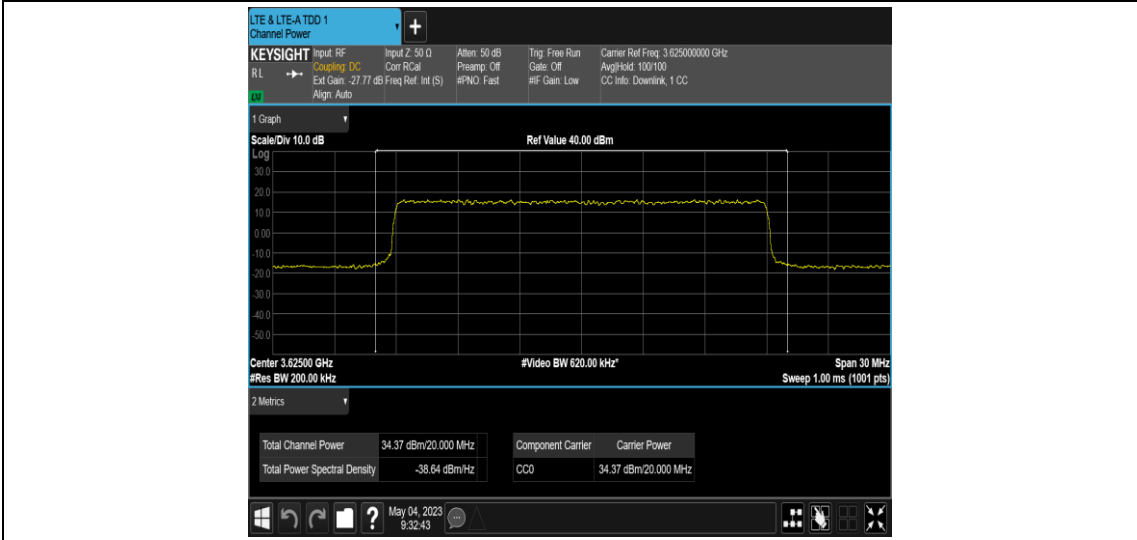

Band48-20MHz-QPSK-55340-E-TM1.1-10

Band48-20MHz-QPSK-55340-E-TM1.1-20

Band48-20MHz-QPSK-55990-E-TM1.1-10

Band48-20MHz-QPSK-55990-E-TM1.1-20

Band48-20MHz-QPSK-56640-E-TM1.1-10

Band48-20MHz-QPSK-56640-E-TM1.1-20