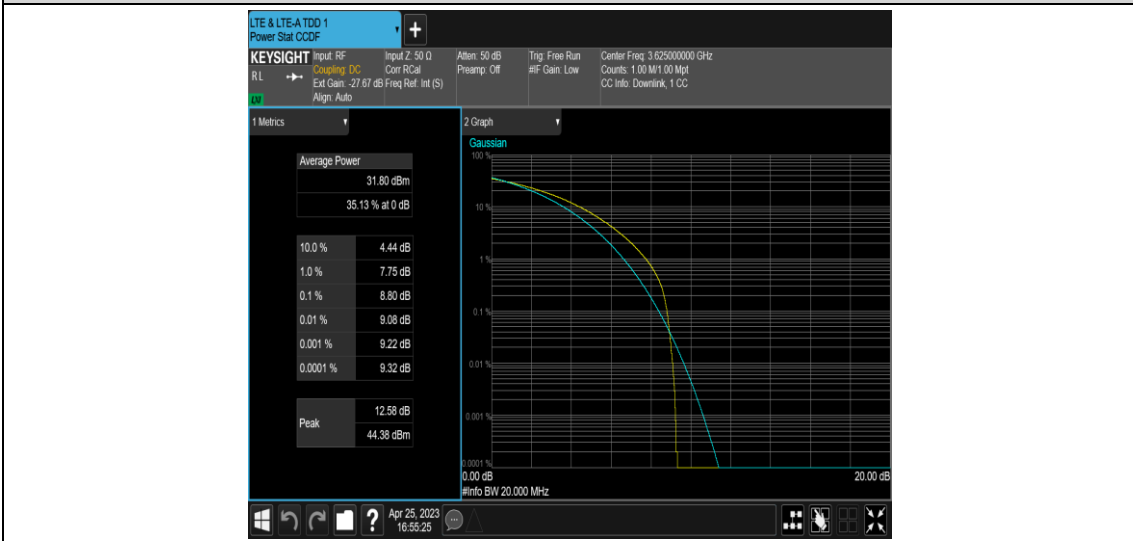

**Test Graphs**

Band48-10MHz-QPSK-55290-E-TM1.1

Band48-10MHz-QPSK-55990-E-TM1.1

Band48-10MHz-QPSK-56690-E-TM1.1

Band48-20MHz-256QAM-55340-E-TM3.1A

Band48-20MHz-256QAM-55990-E-TM3.1A

Band48-20MHz-256QAM-56640-E-TM3.1A