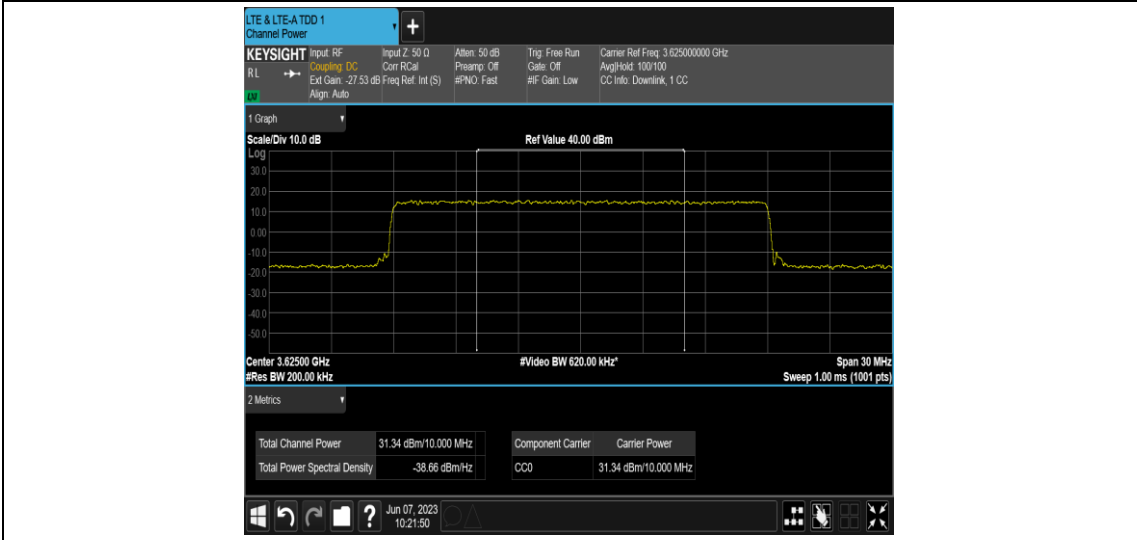

Band48-20MHz-256QAM-55990-E-TM3.1A-10