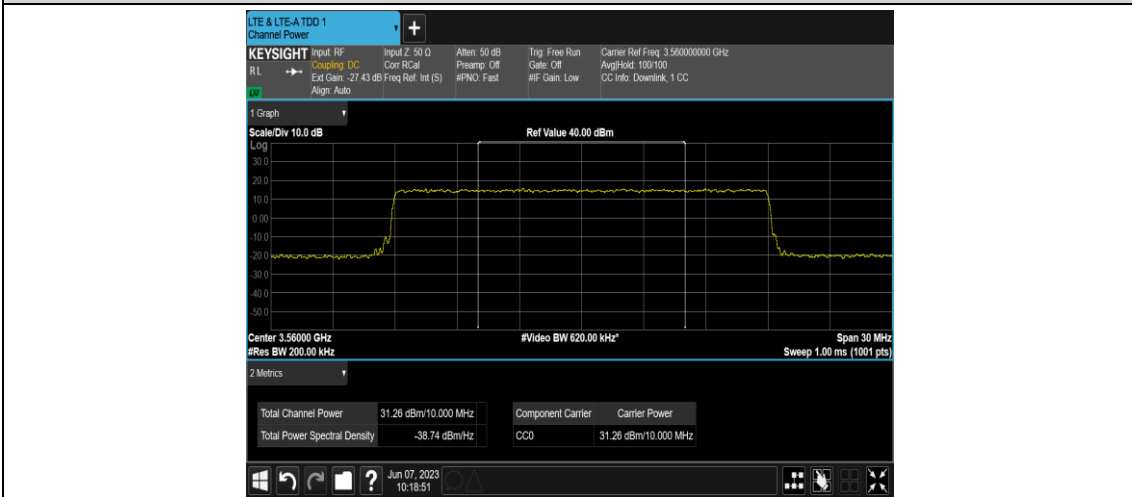

Band48-20MHz-256QAM-55340-E-TM3.1A-10