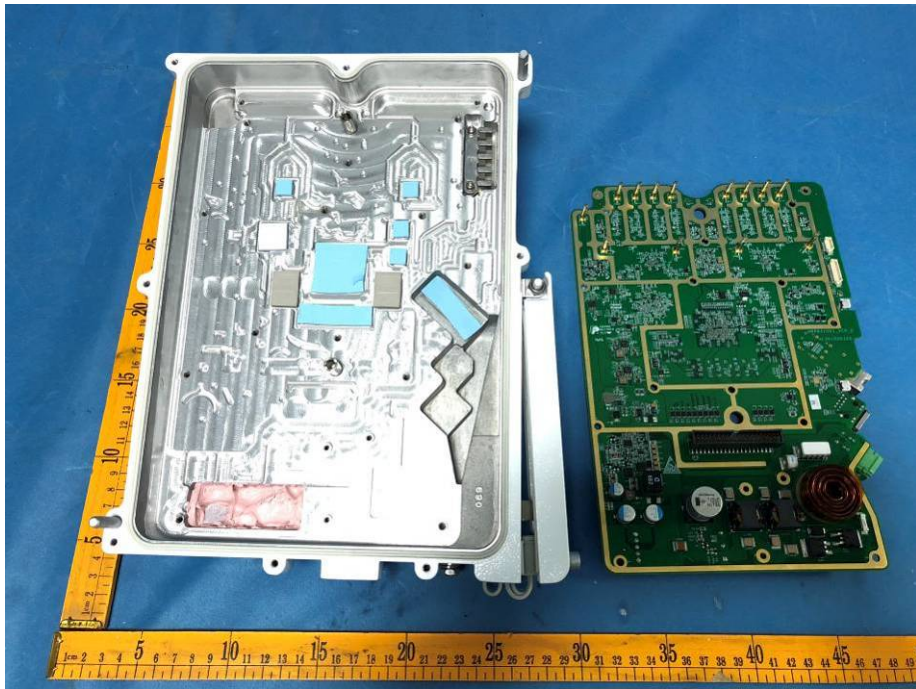

Appendix-mBS31001_Photos