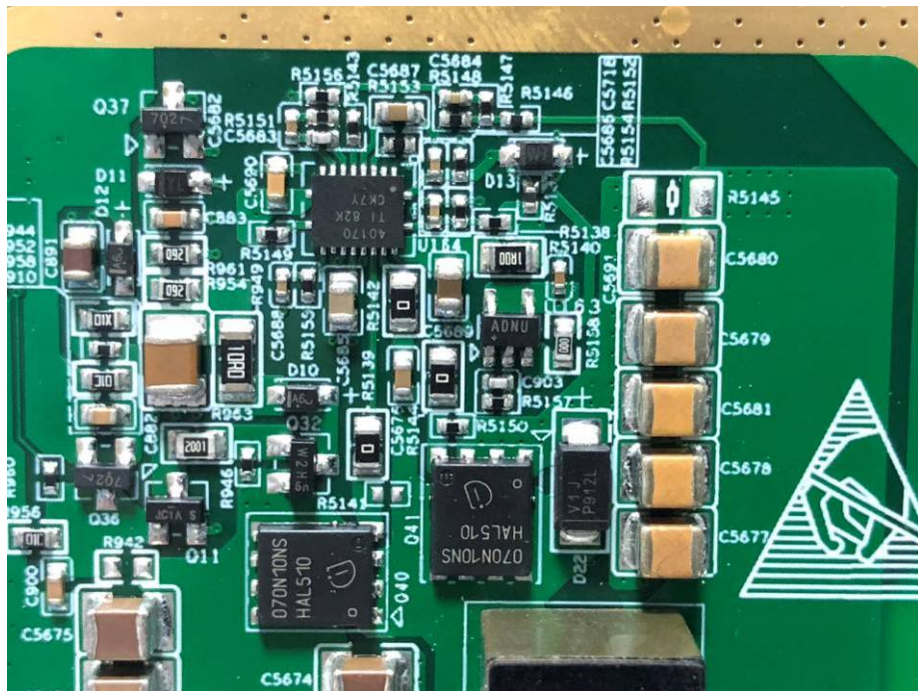

Appendix-mBS31001_Photos