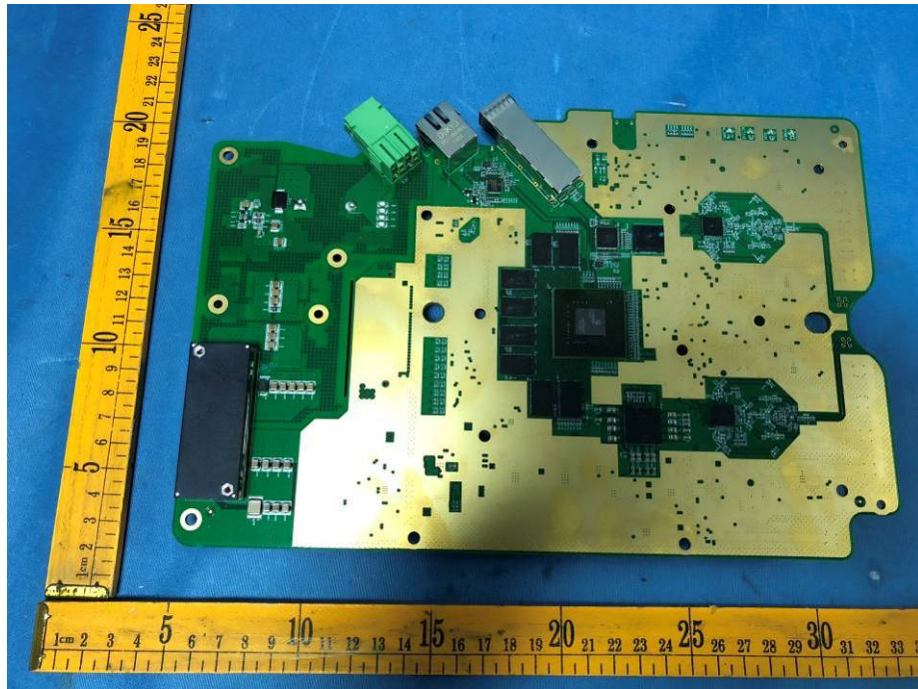

Appendix-mBS31001_Photos