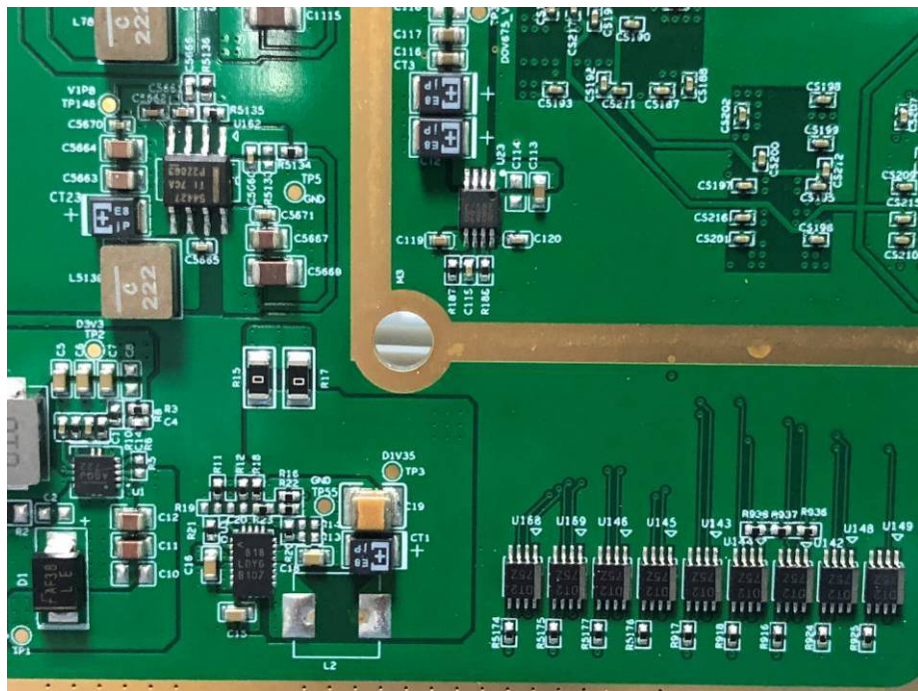

Appendix-mBS31001_Photos