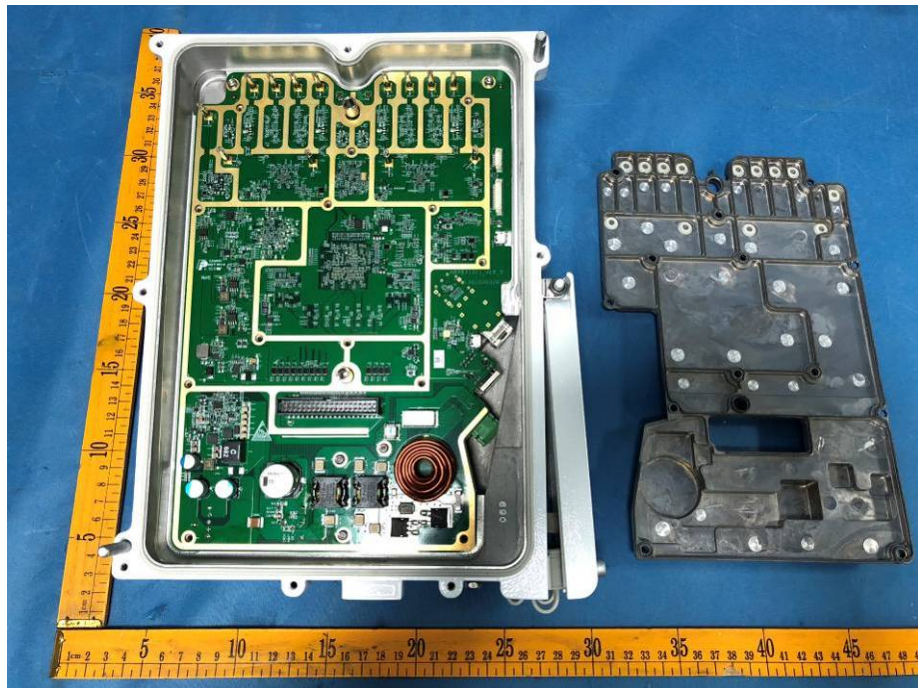

## Appendix-mBS31001\_Photos

EUT – Internal View Model mBS31001 FCC ID: 2AG32MBS3100196N