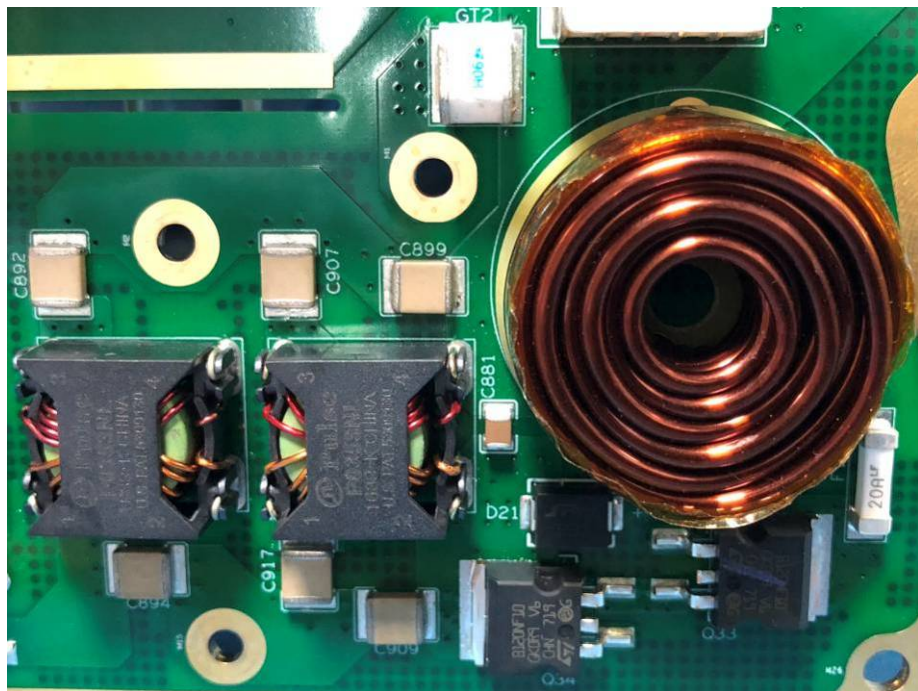

Appendix-mBS31001_Photos