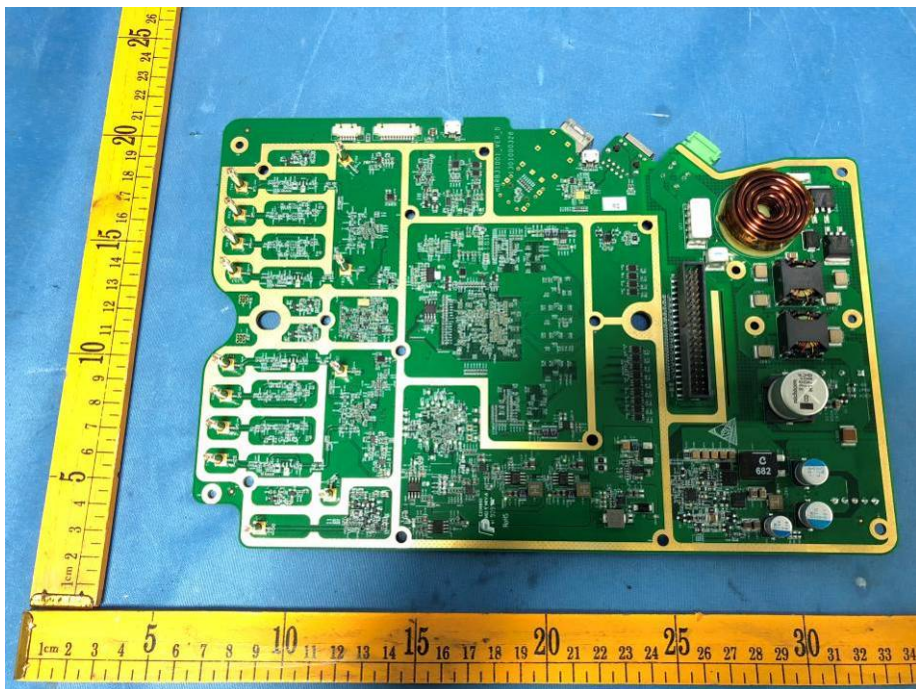

Appendix-mBS31001_Photos