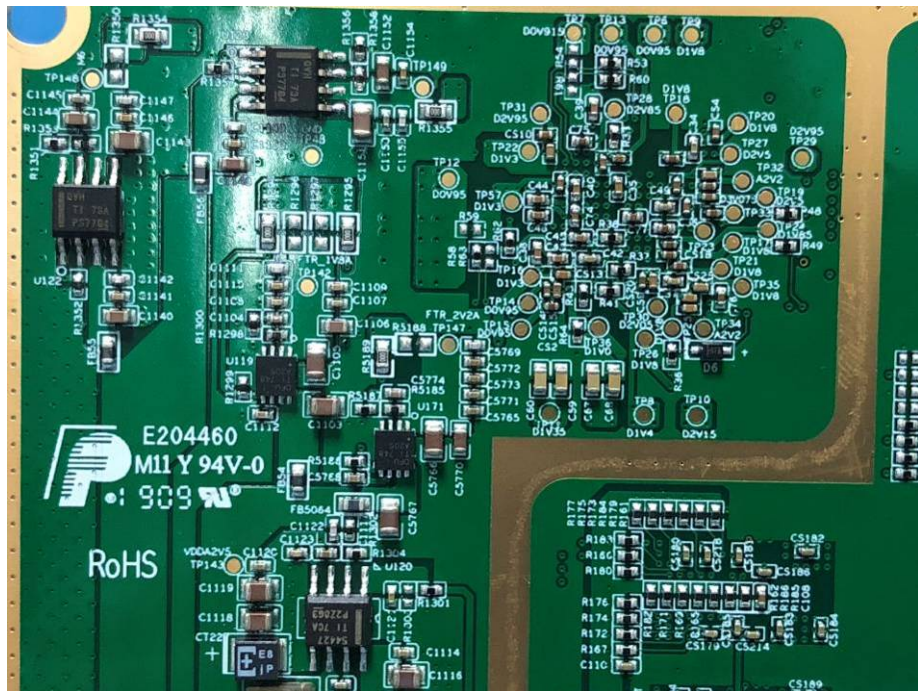

Appendix-mBS31001_Photos