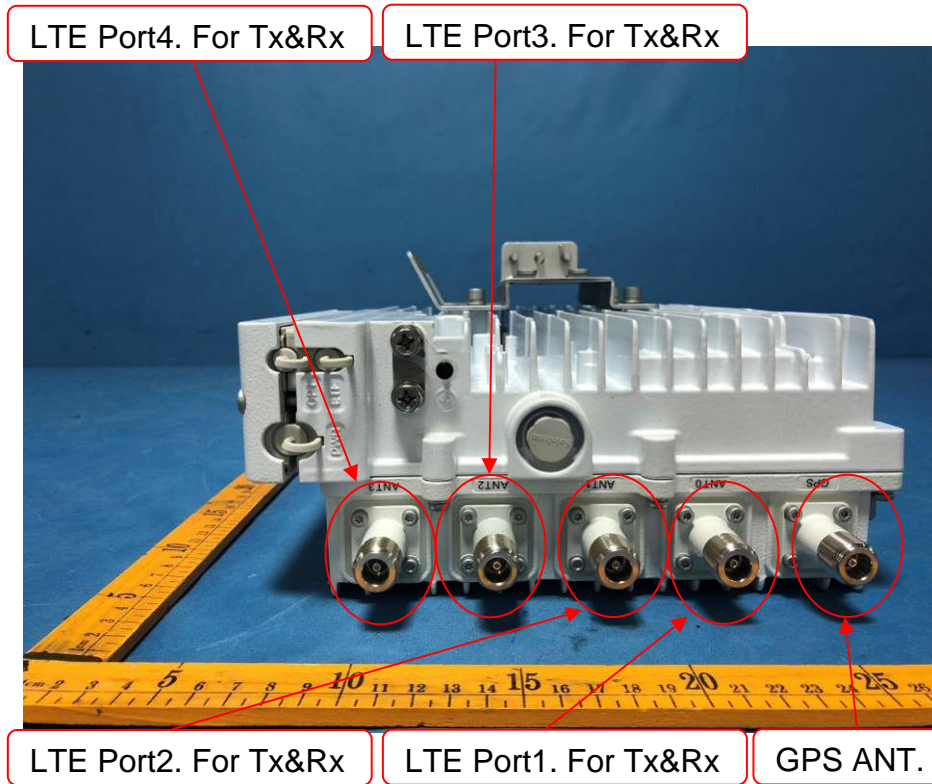

Appendix-mBS31001_Photos

EUT – External View Model mBS31001 FCC ID: 2AG32MBS3100196N

Appendix-mBS31001_Photos

Appendix-mBS31001_Photos

Appendix-mBS31001_Photos

Appendix-mBS31001_Photos